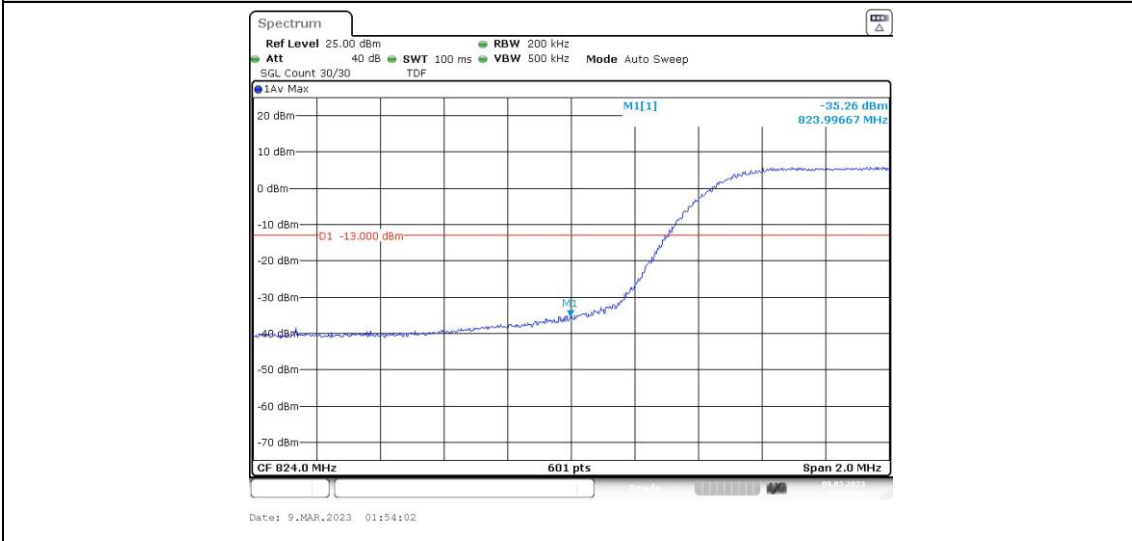

Band5-5MHz-16QAM-20425-25RB#0

Band5-5MHz-16QAM-20625-1RB#0

Band5-5MHz-16QAM-20625-1RB#24

Band5-5MHz-16QAM-20625-25RB#0

Band5-10MHz-QPSK-20450-1RB#0

Band5-10MHz-QPSK-20450-1RB#49

Band5-10MHz-QPSK-20450-50RB#0