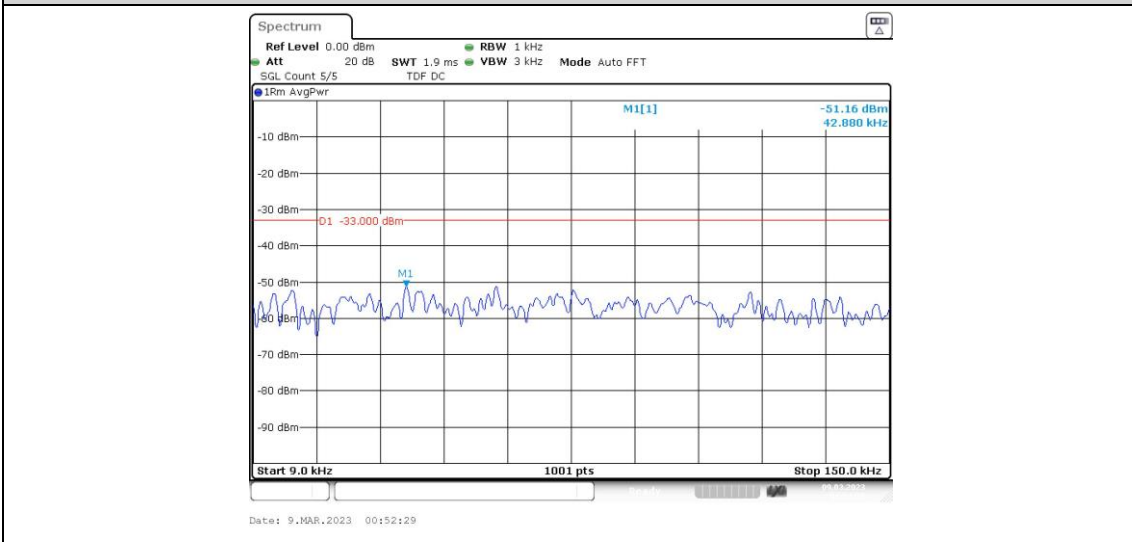

Band5-3MHz-QPSK-20635-1RB#0-Range1:0.009~0.15MHz