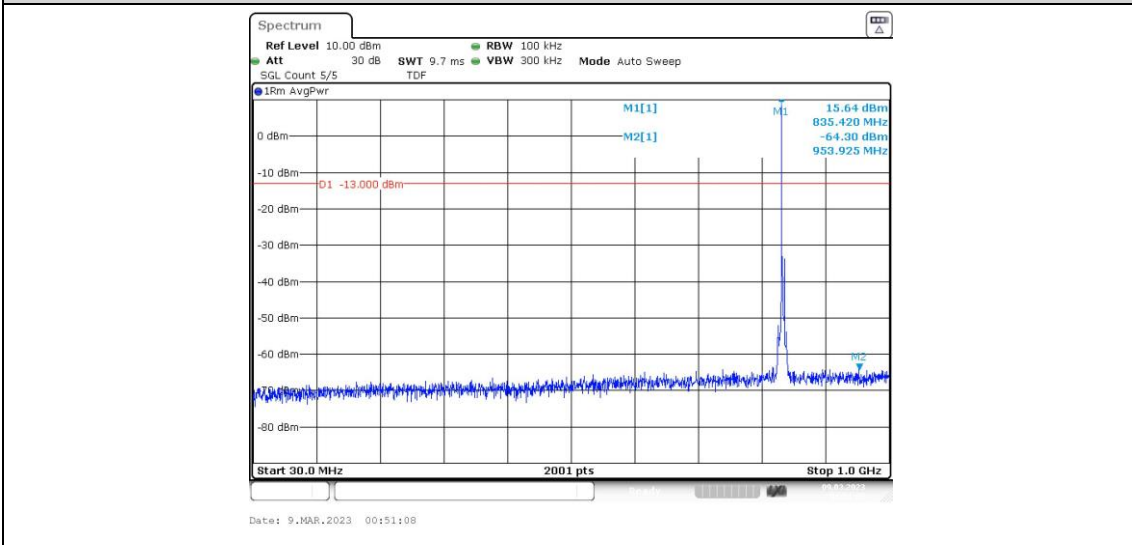

Band5-3MHz-QPSK-20415-1RB#0-Range3:30~1000MHz

Band5-3MHz-QPSK-20415-1RB#0-Range4:1000~10000MHz

Band5-3MHz-QPSK-20525-1RB#0-Range1:0.009~0.15MHz

Band5-3MHz-QPSK-20525-1RB#0-Range2:0.15~30MHz

Band5-3MHz-QPSK-20525-1RB#0-Range3:30~1000MHz