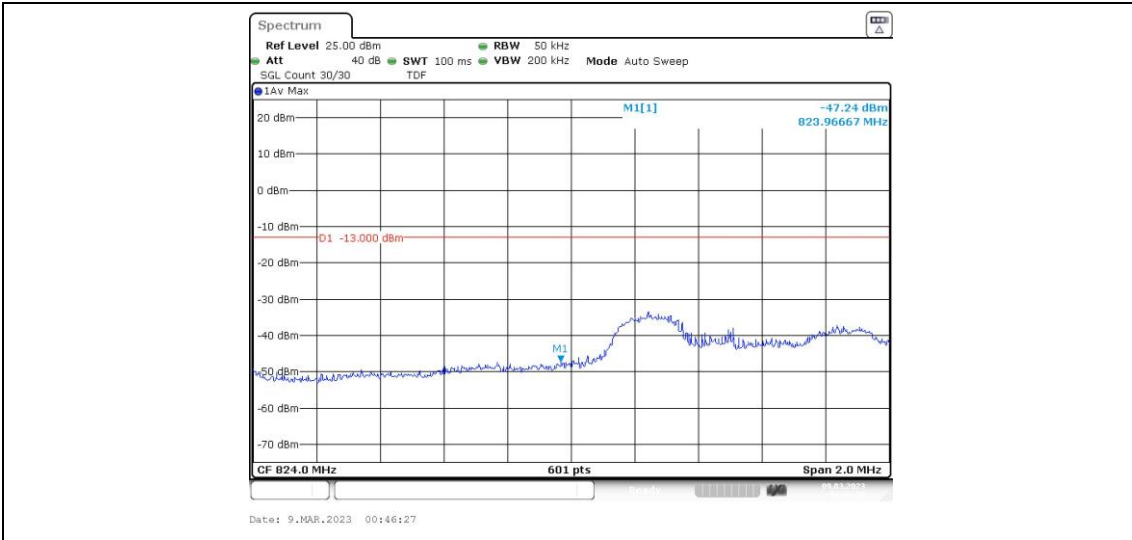

Band5-1.4MHz-16QAM-20643-1RB#0

Band5-1.4MHz-16QAM-20643-1RB#5

Band5-1.4MHz-16QAM-20643-6RB#0

Band5-3MHz-QPSK-20415-1RB#0

Band5-3MHz-QPSK-20415-1RB#14

Band5-3MHz-QPSK-20415-15RB#0

Band5-3MHz-QPSK-20635-1RB#0