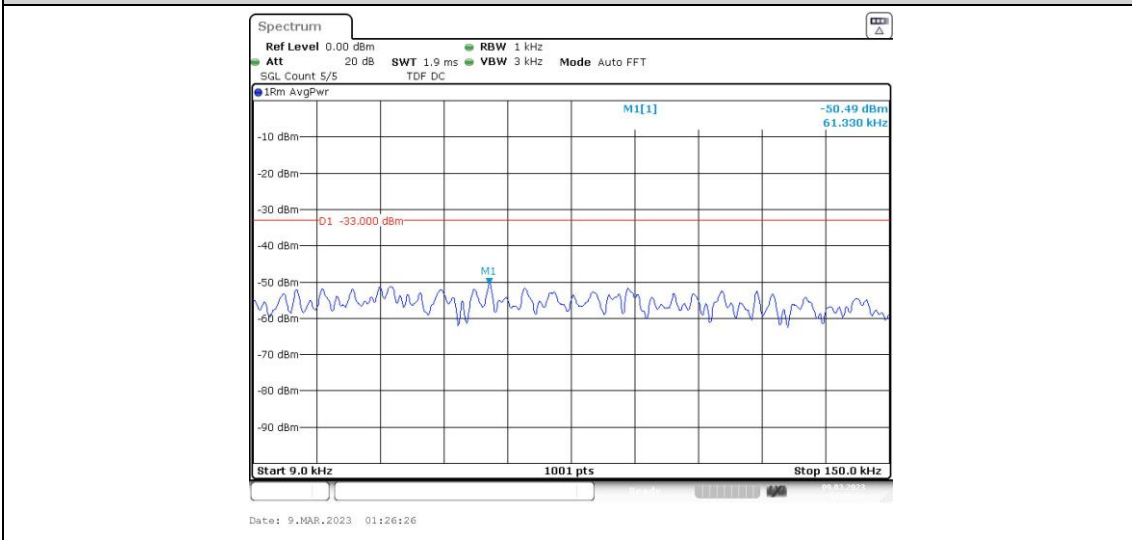

Band5-5MHz-QPSK-20425-1RB#0-Range4:1000~10000MHz

Band5-5MHz-QPSK-20525-1RB#0-Range1:0.009~0.15MHz

Band5-5MHz-QPSK-20525-1RB#0-Range2:0.15~30MHz

Band5-5MHz-QPSK-20525-1RB#0-Range3:30~1000MHz

Band5-5MHz-QPSK-20525-1RB#0-Range4:1000~10000MHz

Band5-5MHz-QPSK-20625-1RB#0-Range1:0.009~0.15MHz

Band5-5MHz-QPSK-20625-1RB#0-Range2:0.15~30MHz

Band5-5MHz-QPSK-20625-1RB#0-Range3:30~1000MHz