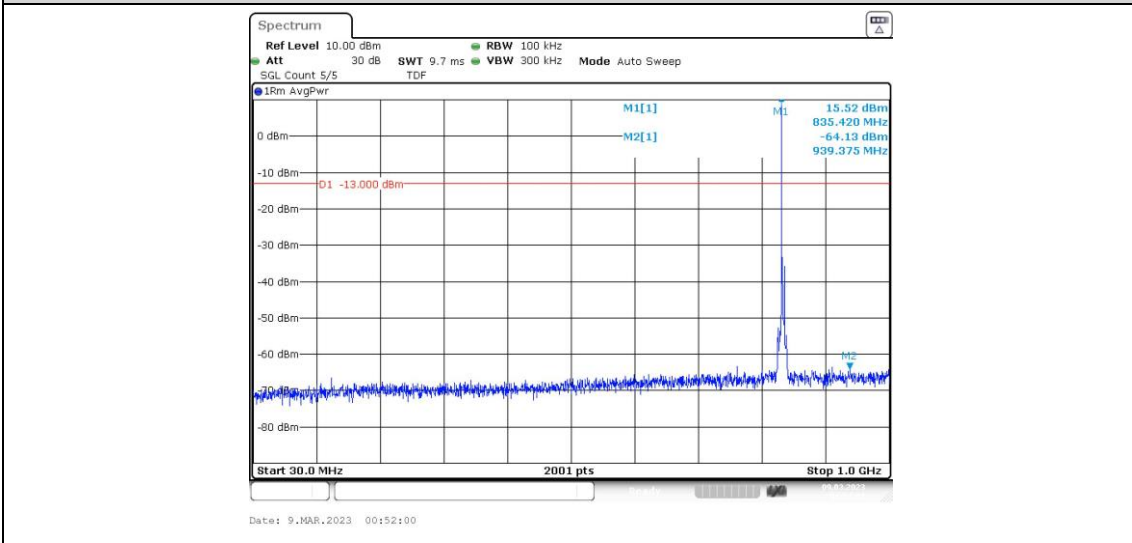

Band5-3MHz-16QAM-20525-1RB#0-Range3:30~1000MHz