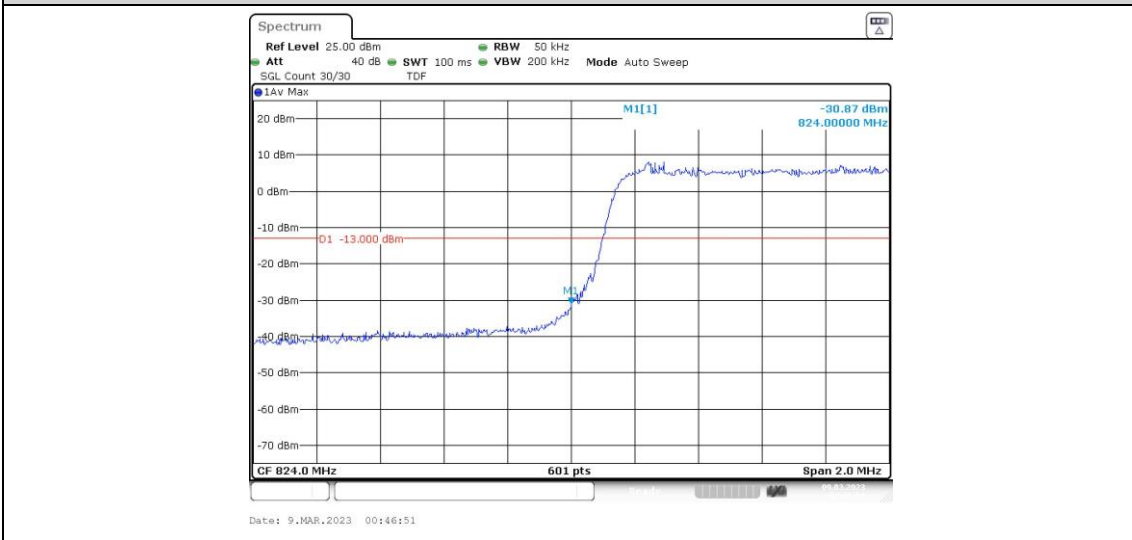

Band5-1.4MHz-16QAM-20643-1RB#0

Band5-1.4MHz-16QAM-20643-1RB#5

Band5-1.4MHz-16QAM-20643-6RB#0

Band5-3MHz-QPSK-20415-1RB#0

Band5-3MHz-QPSK-20415-1RB#14

Band5-3MHz-QPSK-20415-15RB#0

Band5-3MHz-QPSK-20635-1RB#0