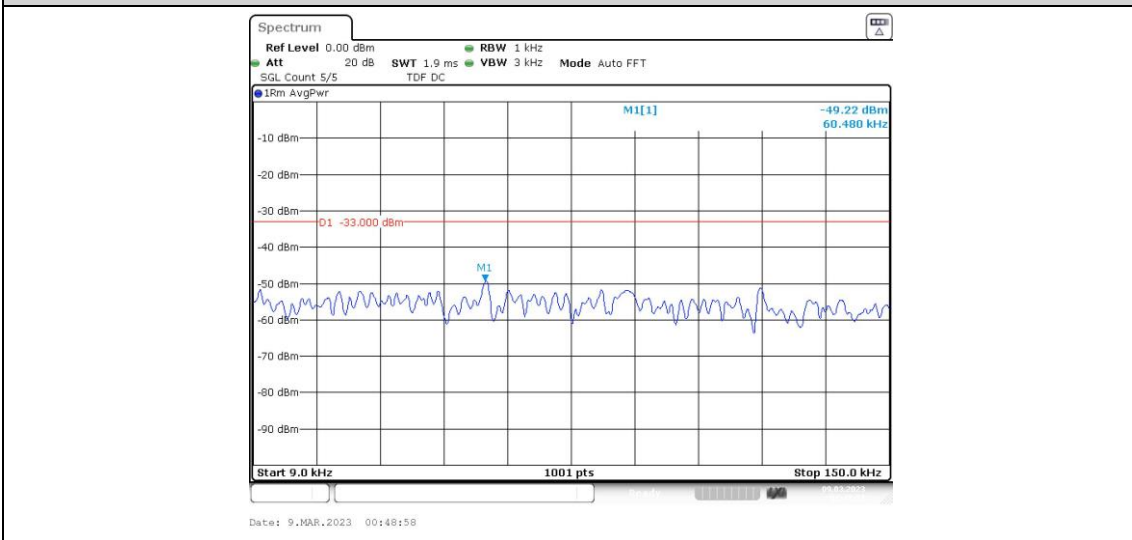

Band5-1.4MHz-16QAM-20643-1RB#0-Range2:0.15~30MHz

Band5-1.4MHz-16QAM-20643-1RB#0-Range3:30~1000MHz

Band5-1.4MHz-16QAM-20643-1RB#0-Range4:1000~10000MHz

Band5-3MHz-QPSK-20415-1RB#0-Range1:0.009~0.15MHz

Band5-3MHz-QPSK-20415-1RB#0-Range2:0.15~30MHz