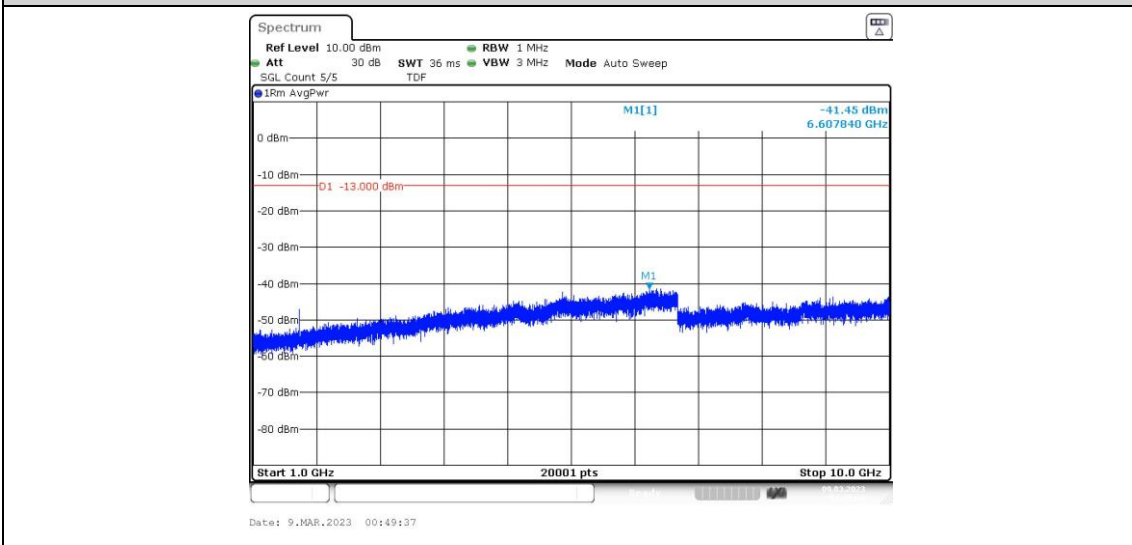

Band5-3MHz-QPSK-20415-1RB#0-Range4:1000~10000MHz