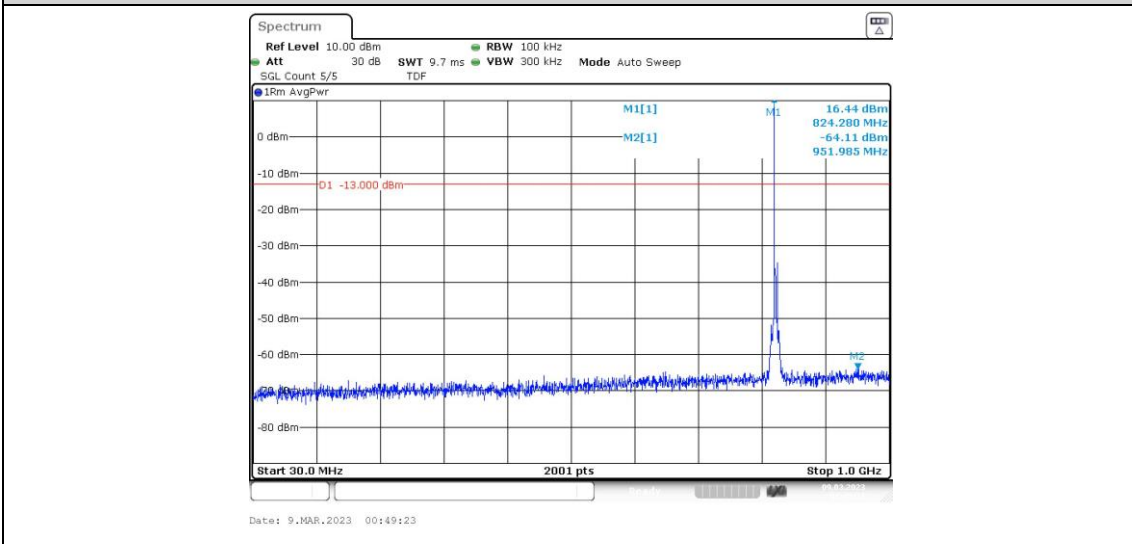

Band5-3MHz-QPSK-20415-1RB#0-Range3:30~1000MHz