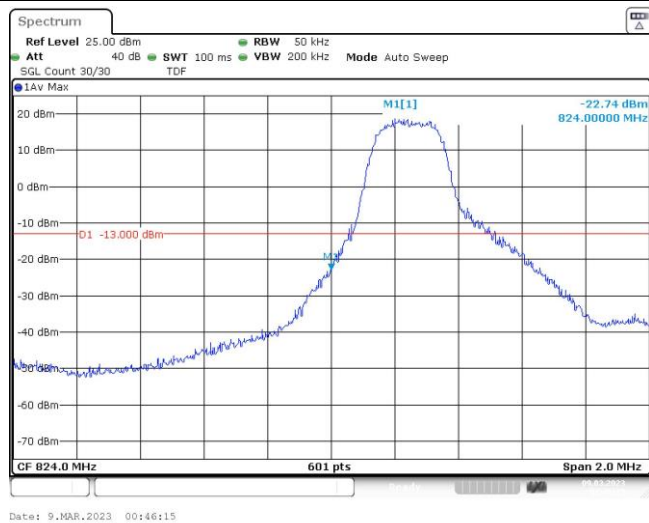

Band5-3MHz-16QAM-20415-1RB#0