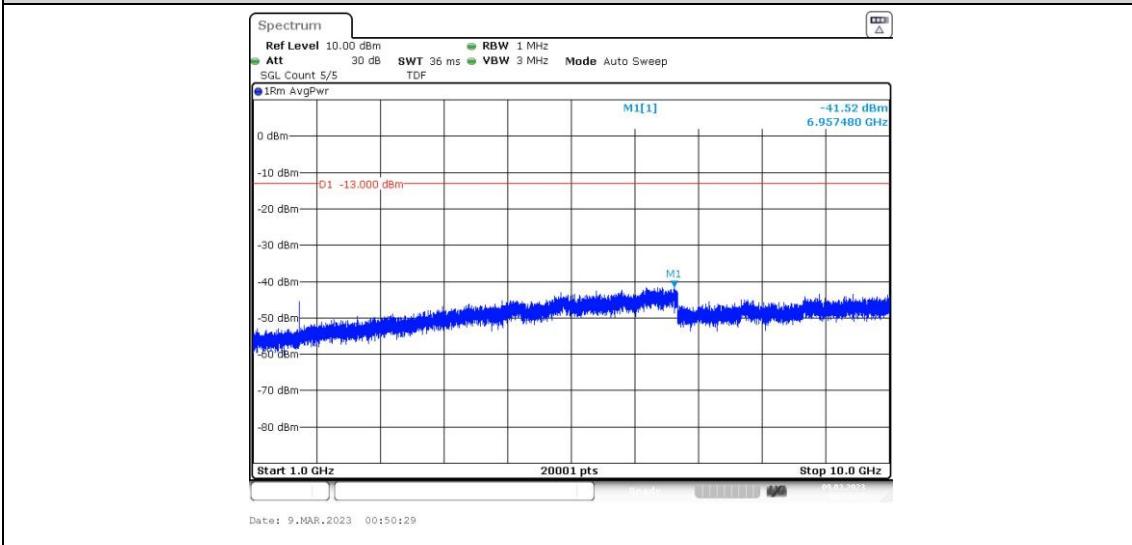

Band5-3MHz-16QAM-20415-1RB#0-Range1:0.009~0.15MHz

Band5-3MHz-16QAM-20415-1RB#0-Range2:0.15~30MHz

Band5-3MHz-16QAM-20415-1RB#0-Range3:30~1000MHz

Band5-3MHz-16QAM-20415-1RB#0-Range4:1000~10000MHz

Band5-3MHz-16QAM-20525-1RB#0-Range1:0.009~0.15MHz