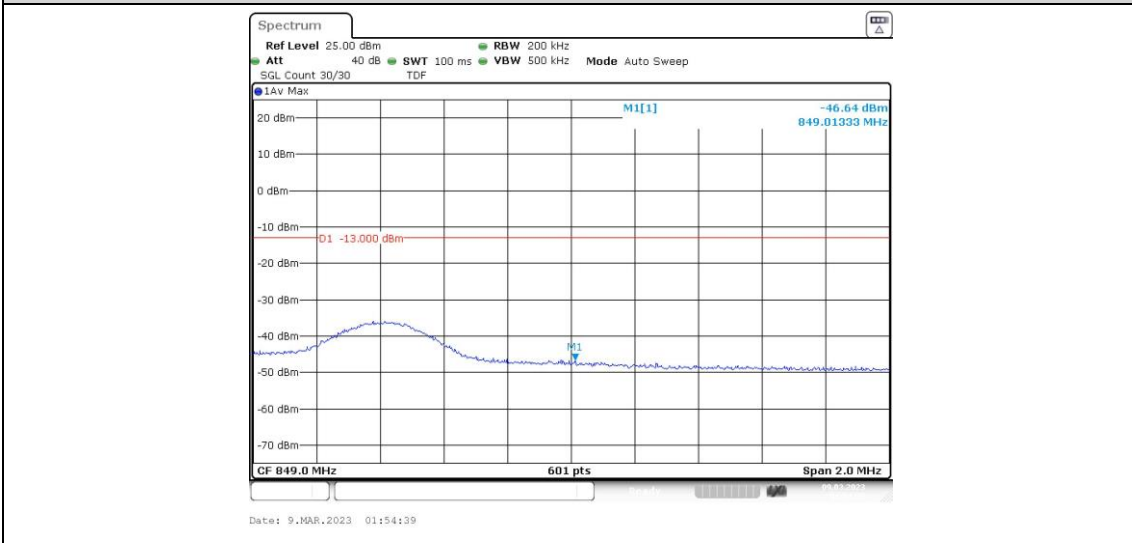

Band5-10MHz-QPSK-20600-1RB#0