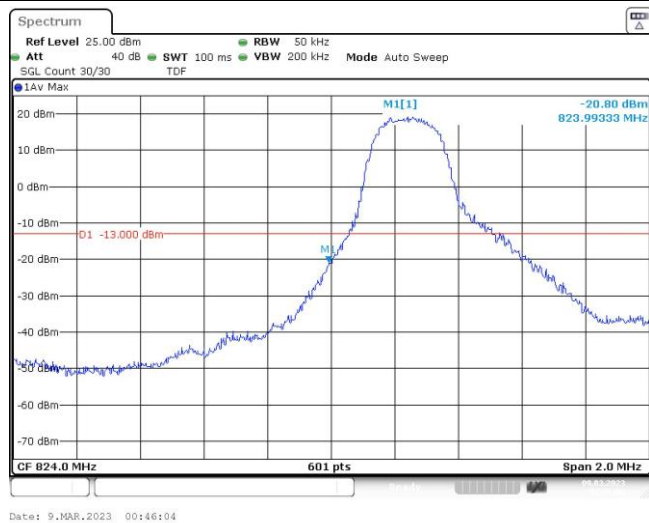

Band5-1.4MHz-16QAM-20643-1RB#0

Band5-1.4MHz-16QAM-20643-1RB#5

Band5-1.4MHz-16QAM-20643-6RB#0

Band5-3MHz-QPSK-20415-1RB#0

Band5-3MHz-QPSK-20415-1RB#14

Band5-3MHz-QPSK-20415-15RB#0

Band5-3MHz-QPSK-20635-1RB#0