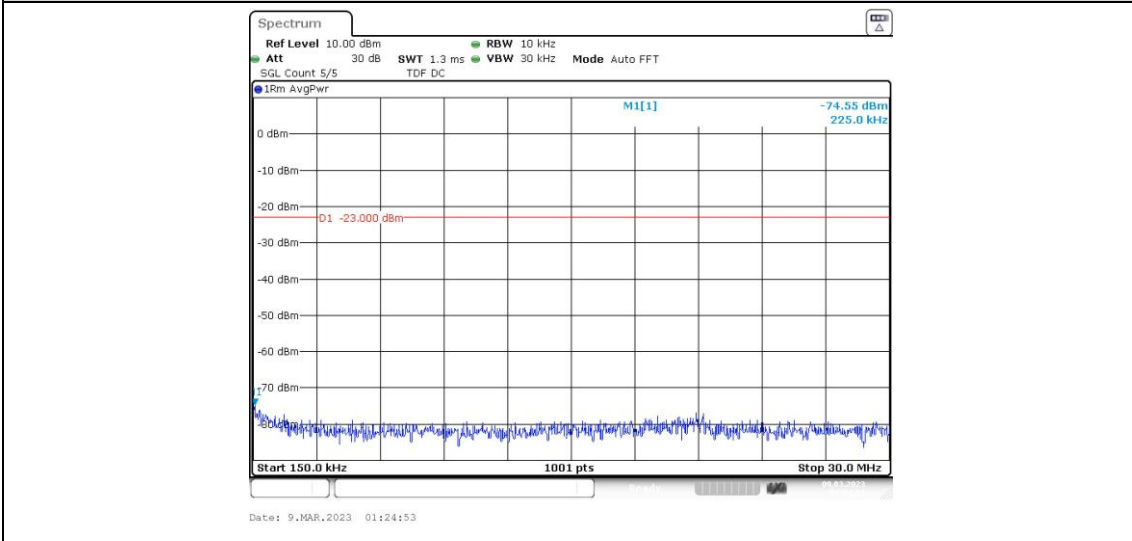

Band5-5MHz-QPSK-20525-1RB#0-Range2:0.15~30MHz