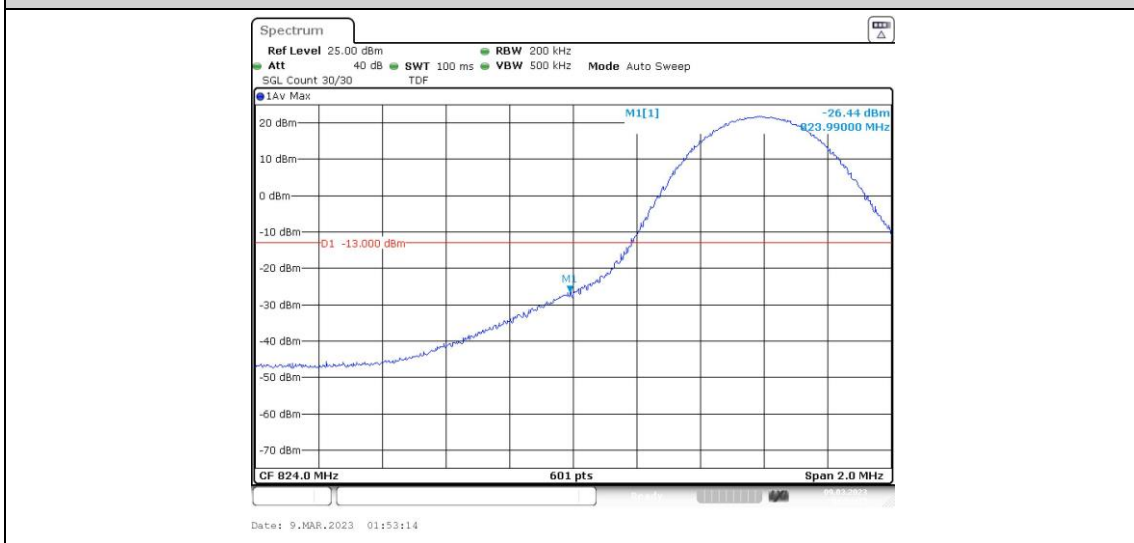

Band5-5MHz-16QAM-20425-25RB#0

Band5-5MHz-16QAM-20625-1RB#0

Band5-5MHz-16QAM-20625-1RB#24

Band5-5MHz-16QAM-20625-25RB#0

Band5-10MHz-QPSK-20450-1RB#0

Band5-10MHz-QPSK-20450-1RB#49

Band5-10MHz-QPSK-20450-50RB#0