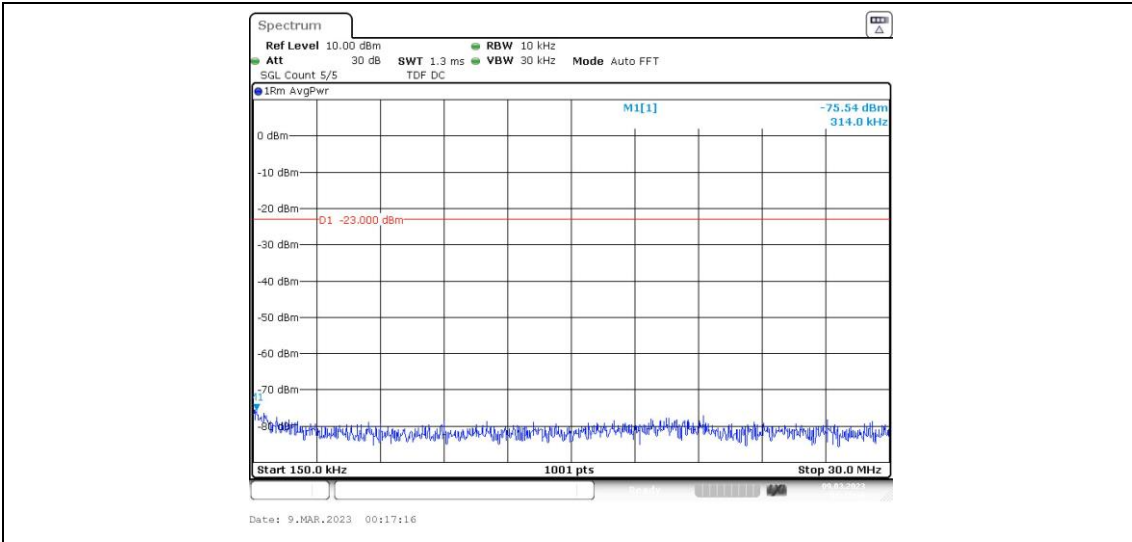

Band5-1.4MHz-16QAM-20407-1RB#0-Range2:0.15~30MHz