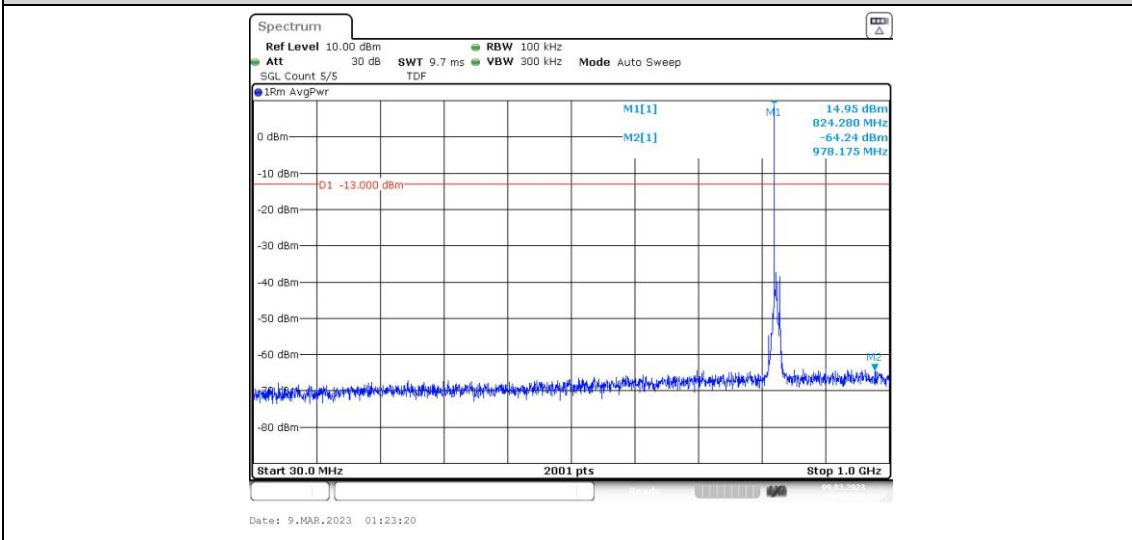

Band5-3MHz-16QAM-20635-1RB#0-Range3:30~1000MHz

Band5-3MHz-16QAM-20635-1RB#0-Range4:1000~10000MHz

Band5-5MHz-QPSK-20425-1RB#0-Range1:0.009~0.15MHz

Band5-5MHz-QPSK-20425-1RB#0-Range2:0.15~30MHz

Band5-5MHz-QPSK-20425-1RB#0-Range3:30~1000MHz