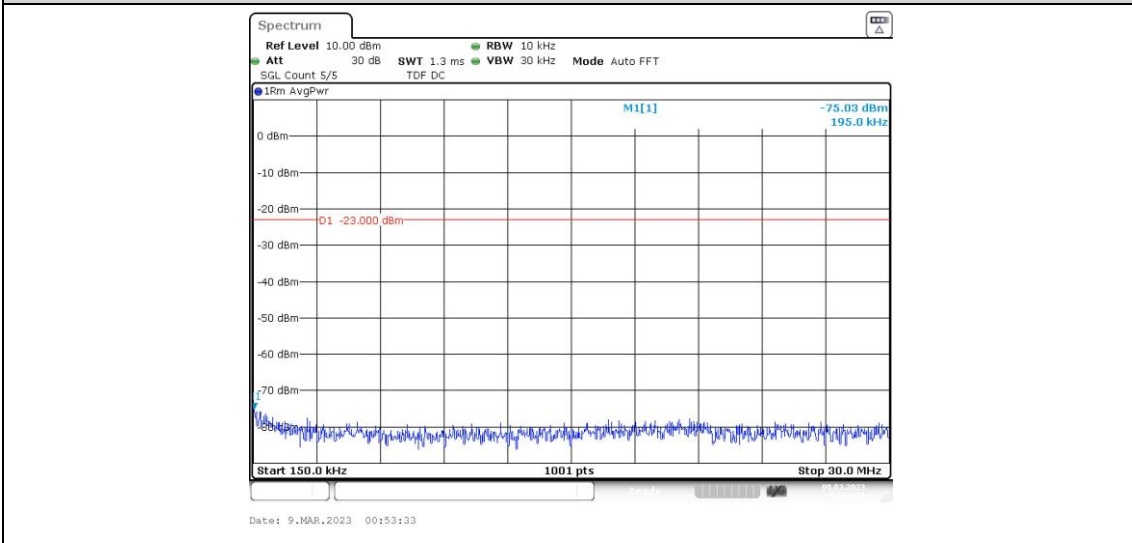

Band5-3MHz-16QAM-20525-1RB#0-Range2:0.15~30MHz

Band5-3MHz-16QAM-20525-1RB#0-Range3:30~1000MHz

Band5-3MHz-16QAM-20525-1RB#0-Range4:1000~10000MHz

Band5-3MHz-16QAM-20635-1RB#0-Range1:0.009~0.15MHz

Band5-3MHz-16QAM-20635-1RB#0-Range2:0.15~30MHz