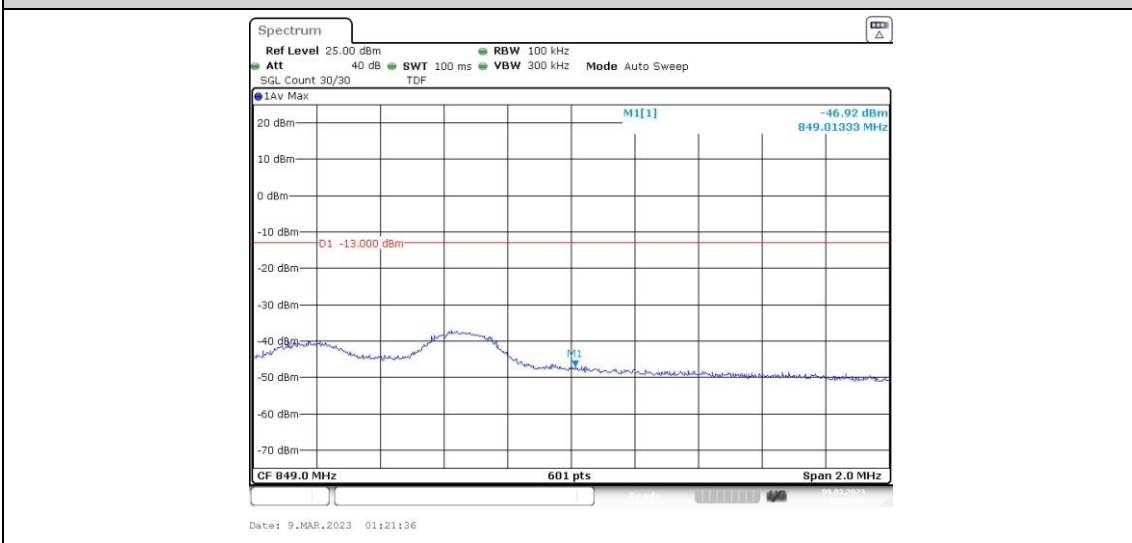

Band5-5MHz-16QAM-20625-1RB#0