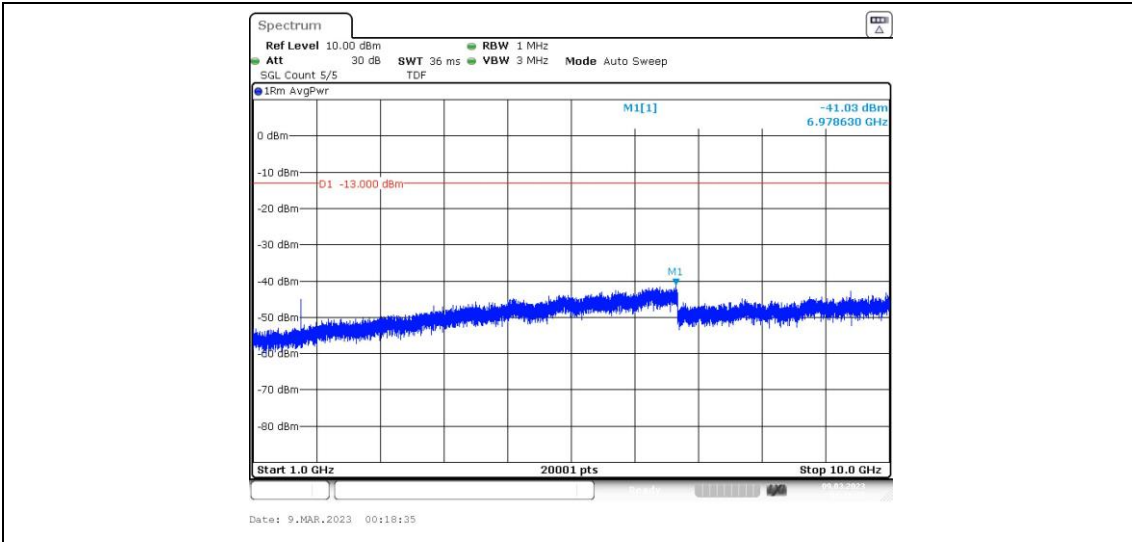

Band5-1.4MHz-QPSK-20525-1RB#0-Range4:1000~10000MHz