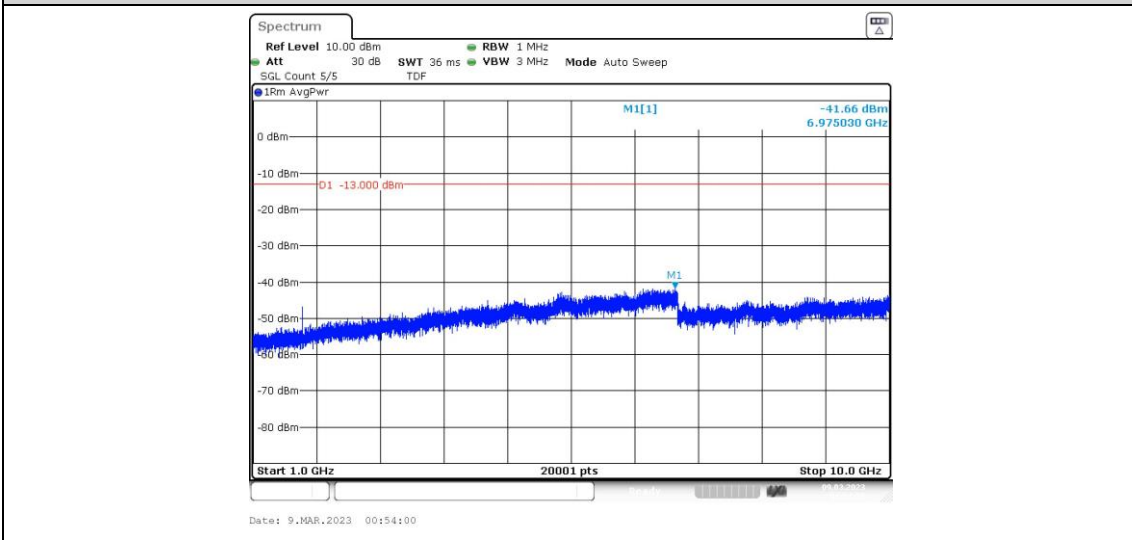

Band5-3MHz-16QAM-20635-1RB#0-Range4:1000~10000MHz