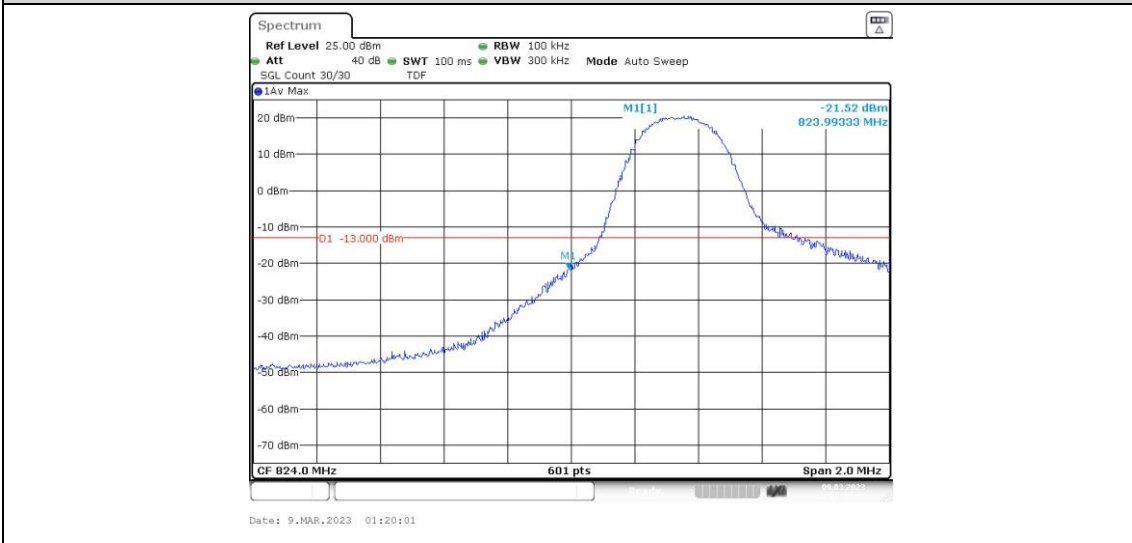

Band5-5MHz-QPSK-20425-1RB#0