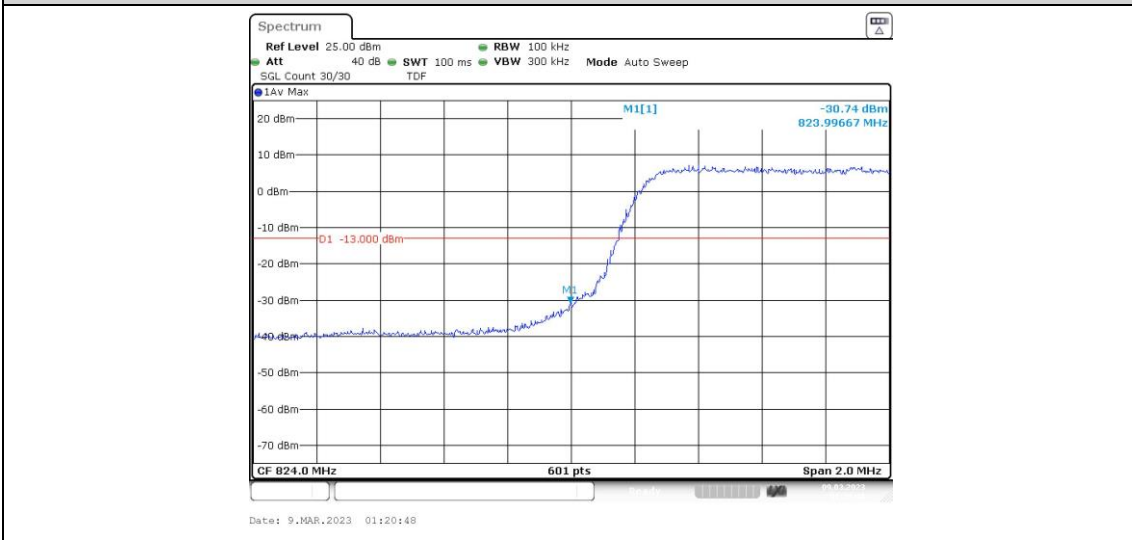

Band5-5MHz-QPSK-20425-25RB#0