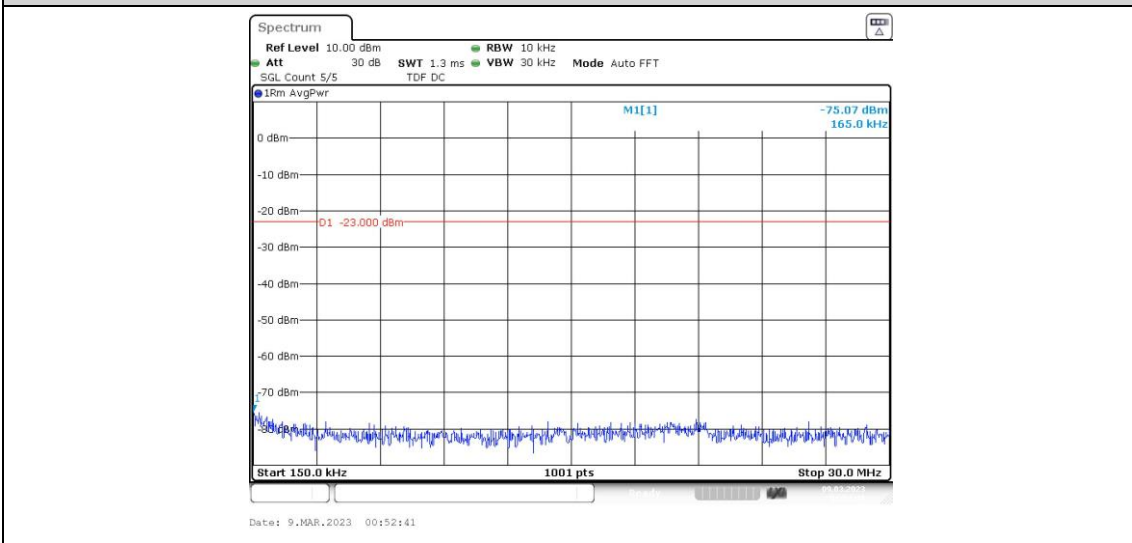

Band5-3MHz-QPSK-20635-1RB#0-Range2:0.15~30MHz