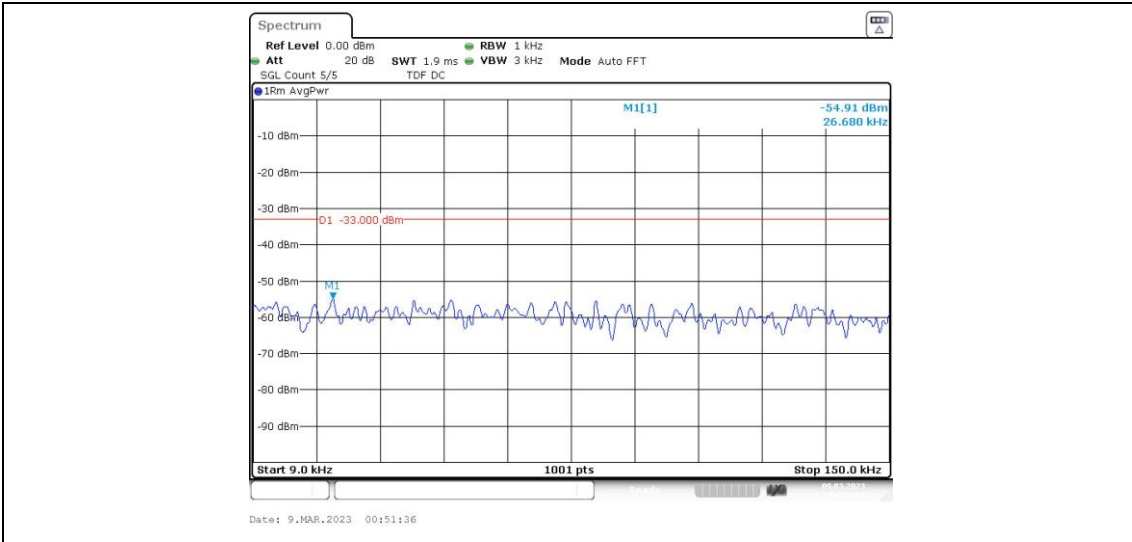

Band5-3MHz-16QAM-20415-1RB#0-Range1:0.009~0.15MHz

Band5-3MHz-16QAM-20415-1RB#0-Range2:0.15~30MHz

Band5-3MHz-16QAM-20415-1RB#0-Range3:30~1000MHz

Band5-3MHz-16QAM-20415-1RB#0-Range4:1000~10000MHz

Band5-3MHz-16QAM-20525-1RB#0-Range1:0.009~0.15MHz