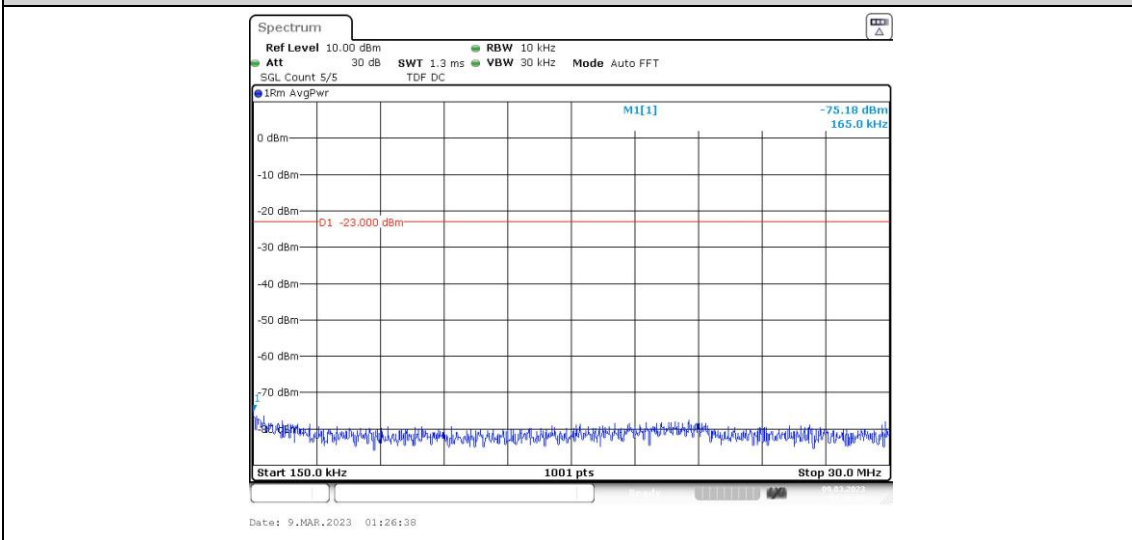

Band5-5MHz-QPSK-20425-1RB#0-Range4:1000~10000MHz

Band5-5MHz-QPSK-20525-1RB#0-Range1:0.009~0.15MHz

Band5-5MHz-QPSK-20525-1RB#0-Range2:0.15~30MHz

Band5-5MHz-QPSK-20525-1RB#0-Range3:30~1000MHz

Band5-5MHz-QPSK-20525-1RB#0-Range4:1000~10000MHz

Band5-5MHz-QPSK-20625-1RB#0-Range1:0.009~0.15MHz

Band5-5MHz-QPSK-20625-1RB#0-Range2:0.15~30MHz

Band5-5MHz-QPSK-20625-1RB#0-Range3:30~1000MHz