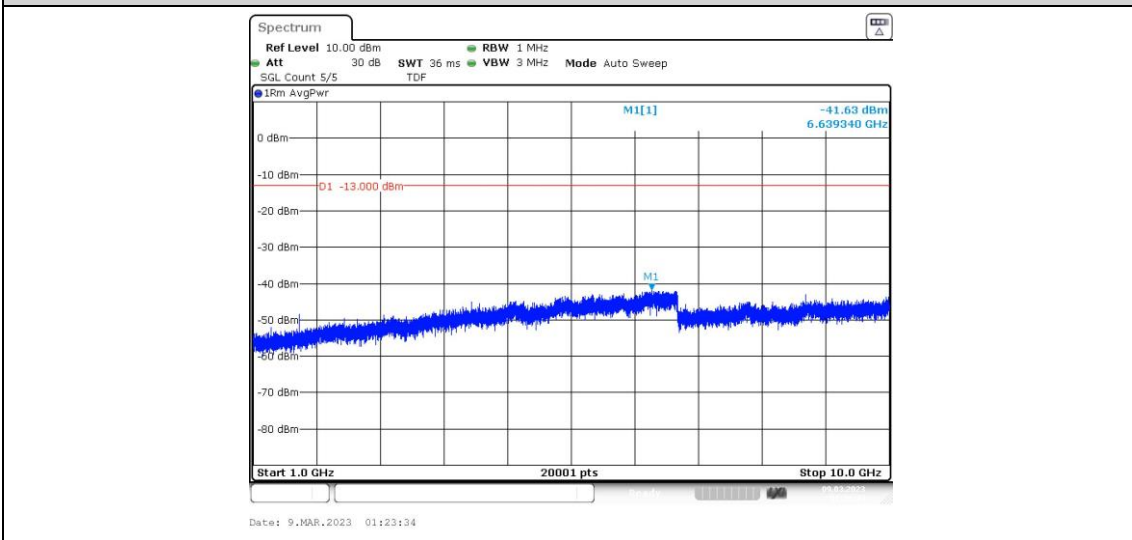

Band5-5MHz-QPSK-20425-1RB#0-Range4:1000~10000MHz