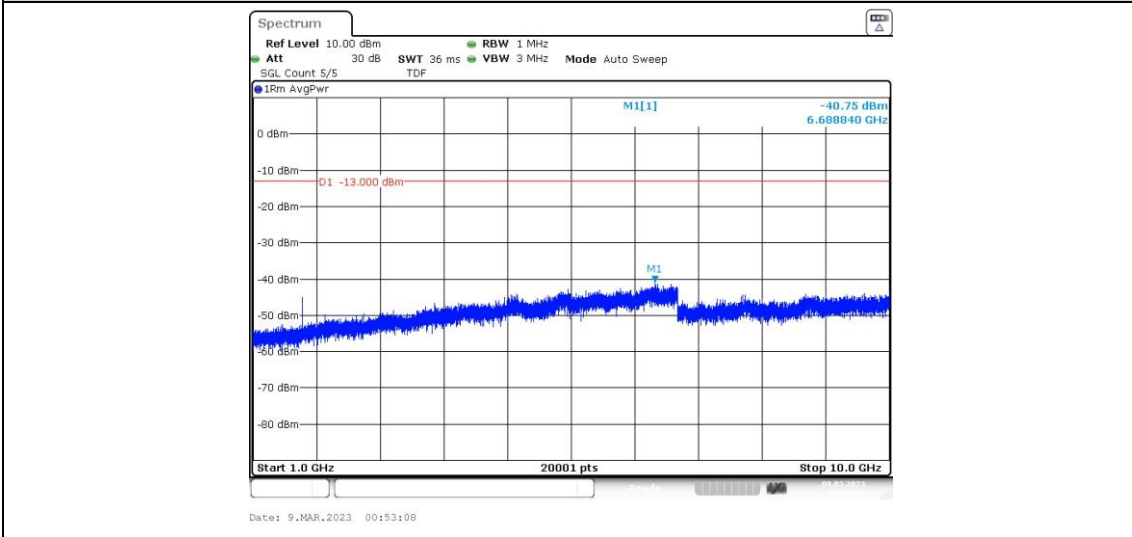

Band5-3MHz-QPSK-20525-1RB#0-Range4:1000~10000MHz

Band5-3MHz-QPSK-20635-1RB#0-Range1:0.009~0.15MHz

Band5-3MHz-QPSK-20635-1RB#0-Range2:0.15~30MHz

Band5-3MHz-QPSK-20635-1RB#0-Range3:30~1000MHz

Band5-3MHz-QPSK-20635-1RB#0-Range4:1000~10000MHz