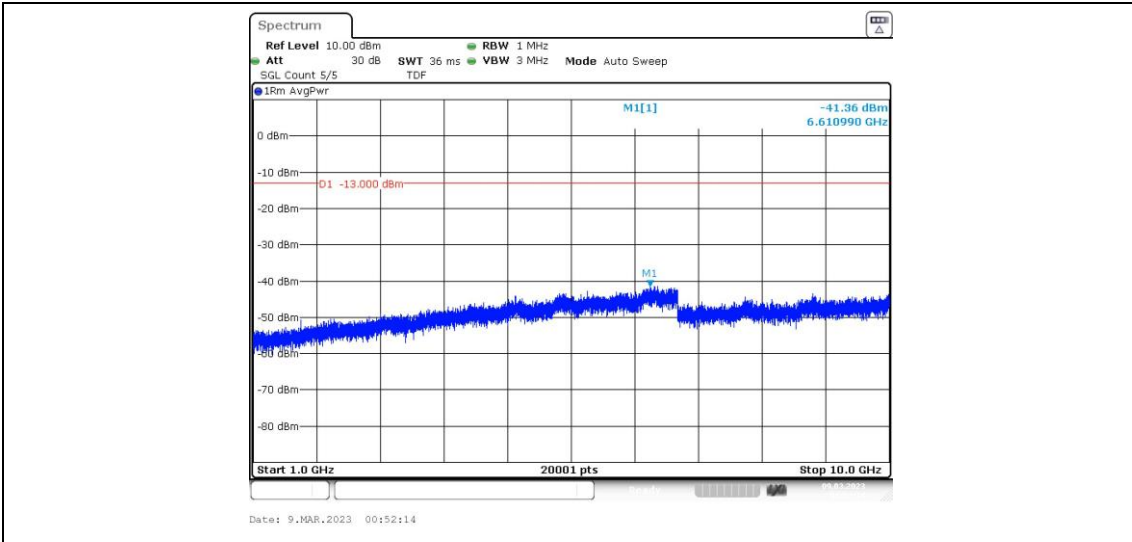

Band5-3MHz-16QAM-20525-1RB#0-Range4:1000~10000MHz