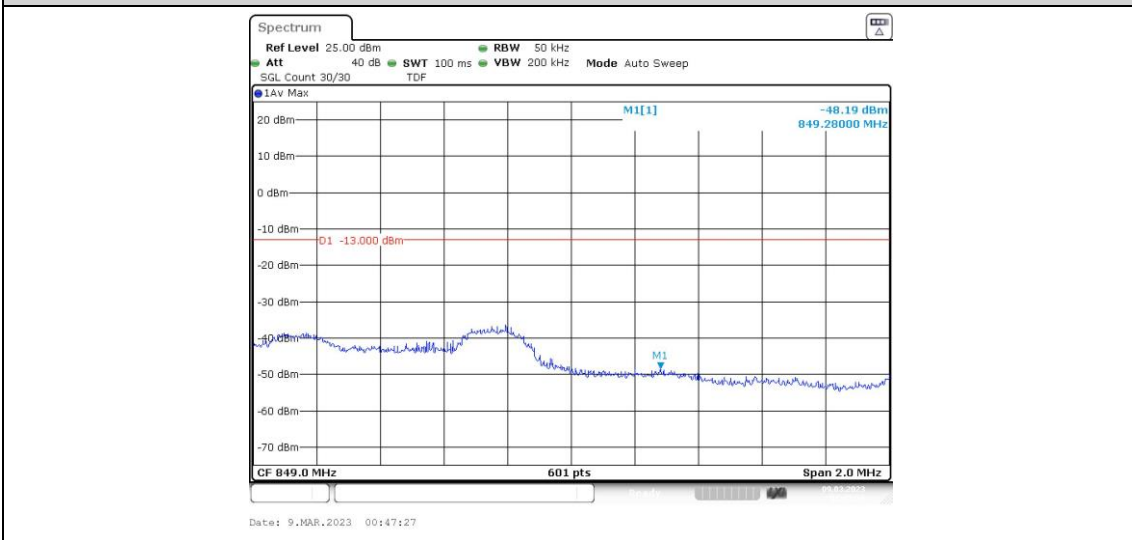

Band5-1.4MHz-16QAM-20643-1RB#0

Band5-1.4MHz-16QAM-20643-1RB#5

Band5-1.4MHz-16QAM-20643-6RB#0

Band5-3MHz-QPSK-20415-1RB#0

Band5-3MHz-QPSK-20415-1RB#14

Band5-3MHz-QPSK-20415-15RB#0

Band5-3MHz-QPSK-20635-1RB#0