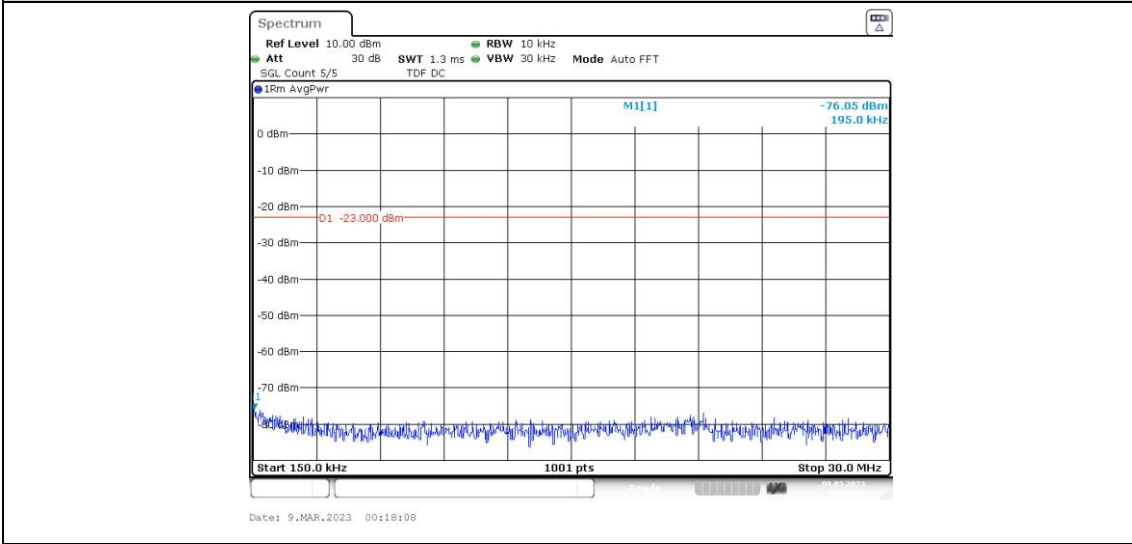

Test Graphs

Band5-1.4MHz-QPSK-20407-1RB#0-Range3:30~1000MHz

Band5-1.4MHz-QPSK-20407-1RB#0-Range4:1000~10000MHz

Band5-1.4MHz-QPSK-20525-1RB#0-Range1:0.009~0.15MHz

Band5-1.4MHz-QPSK-20525-1RB#0-Range2:0.15~30MHz