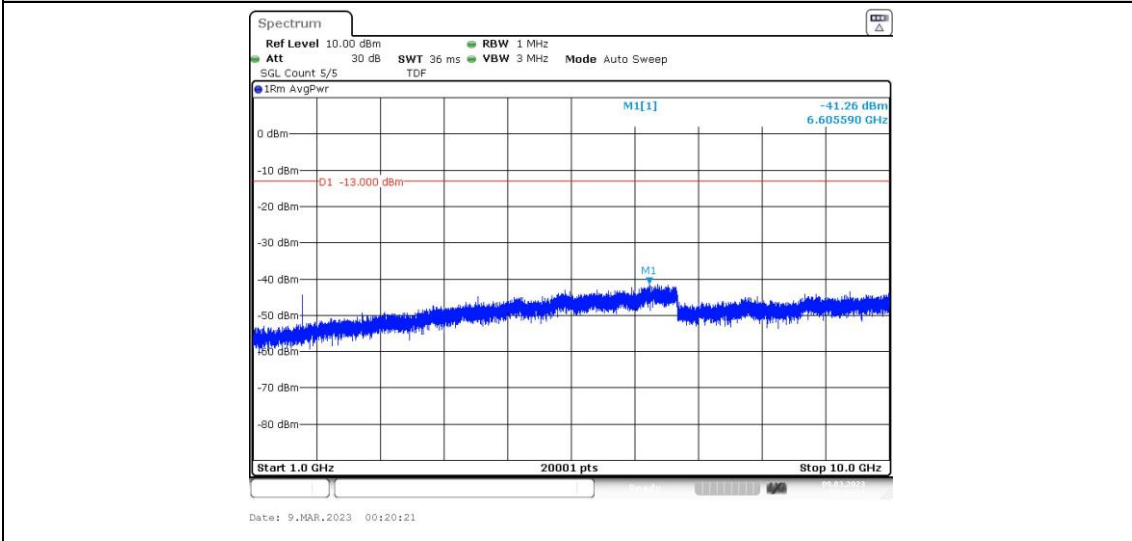

Band5-1.4MHz-QPSK-20643-1RB#0-Range4:1000~10000MHz