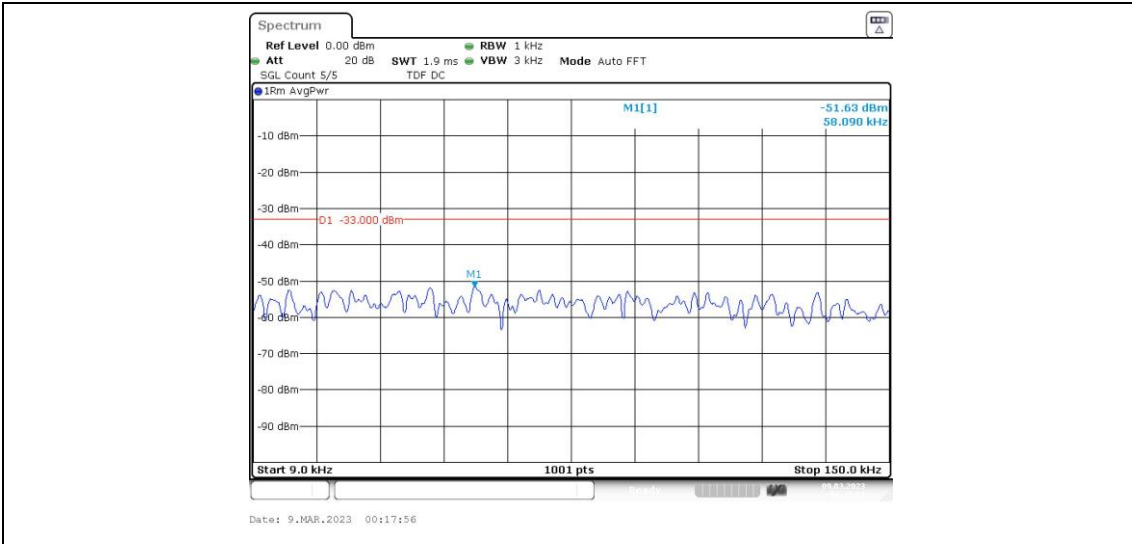

Test Graphs

Band5-1.4MHz-QPSK-20407-1RB#0-Range3:30~1000MHz

Band5-1.4MHz-QPSK-20407-1RB#0-Range4:1000~10000MHz

Band5-1.4MHz-QPSK-20525-1RB#0-Range1:0.009~0.15MHz

Band5-1.4MHz-QPSK-20525-1RB#0-Range2:0.15~30MHz