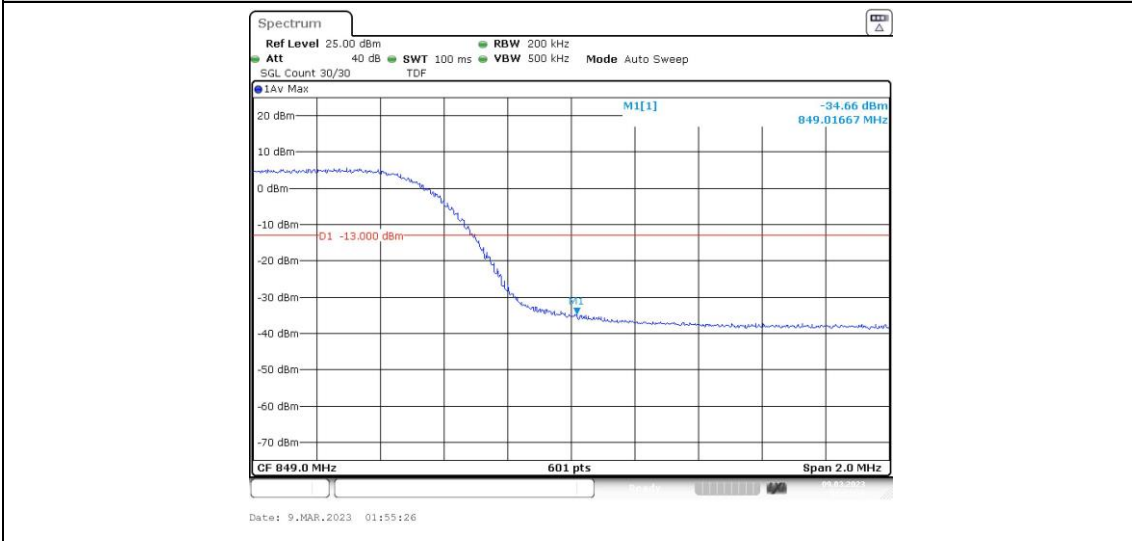

Band5-10MHz-QPSK-20600-50RB#0