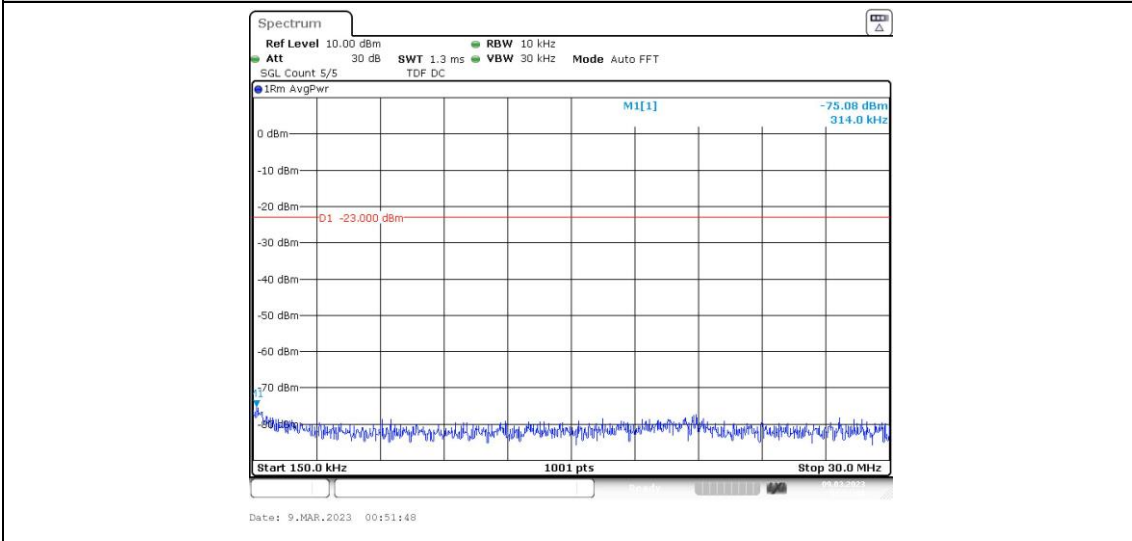

Band5-3MHz-16QAM-20525-1RB#0-Range2:0.15~30MHz