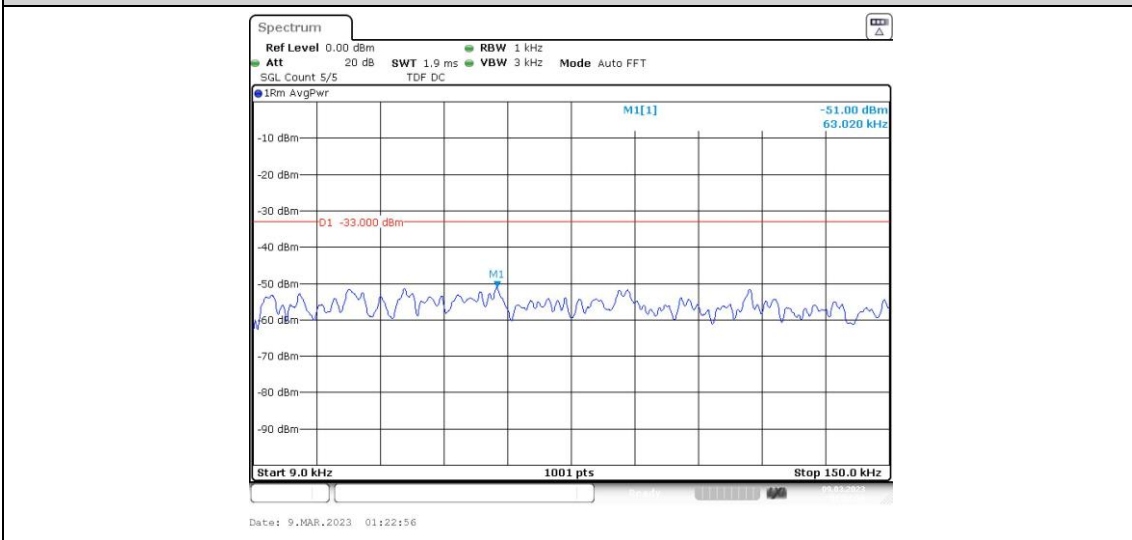

Band5-5MHz-QPSK-20425-1RB#0-Range1:0.009~0.15MHz