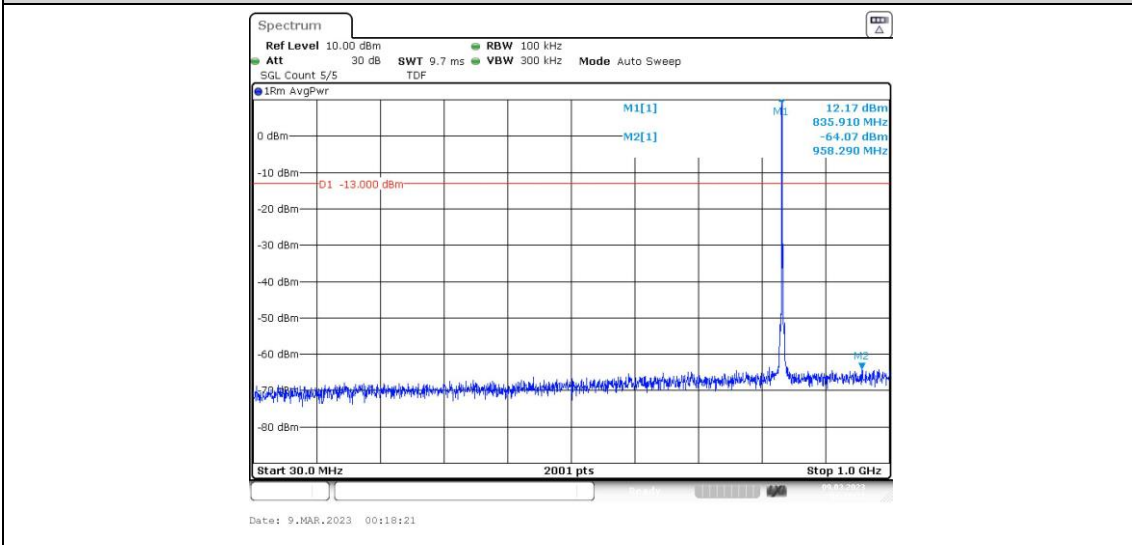

Band5-1.4MHz-QPSK-20525-1RB#0-Range3:30~1000MHz