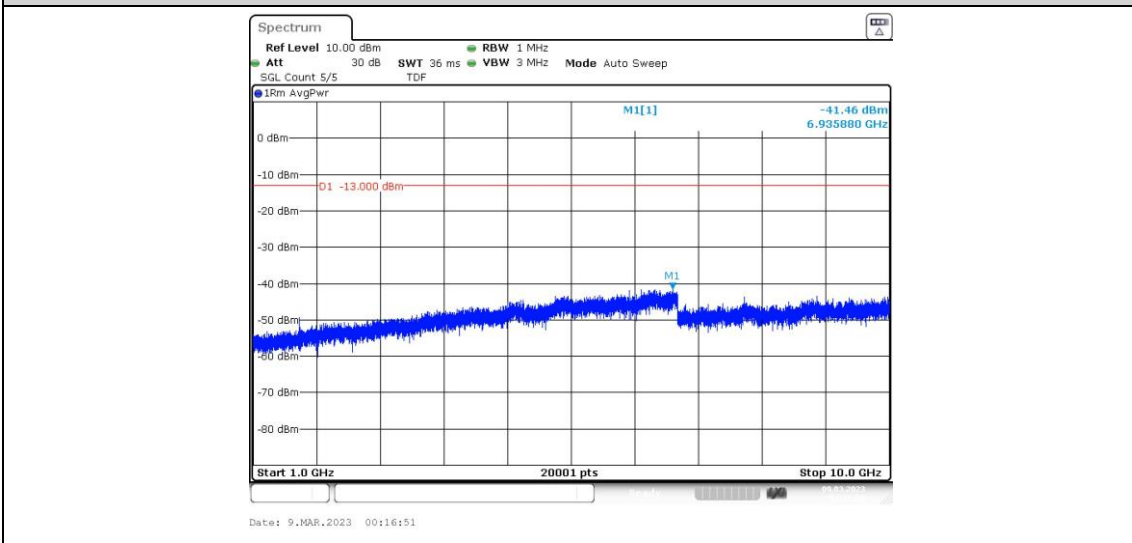

Test Graphs

Band5-1.4MHz-QPSK-20407-1RB#0-Range3:30~1000MHz

Band5-1.4MHz-QPSK-20407-1RB#0-Range4:1000~10000MHz

Band5-1.4MHz-QPSK-20525-1RB#0-Range1:0.009~0.15MHz

Band5-1.4MHz-QPSK-20525-1RB#0-Range2:0.15~30MHz