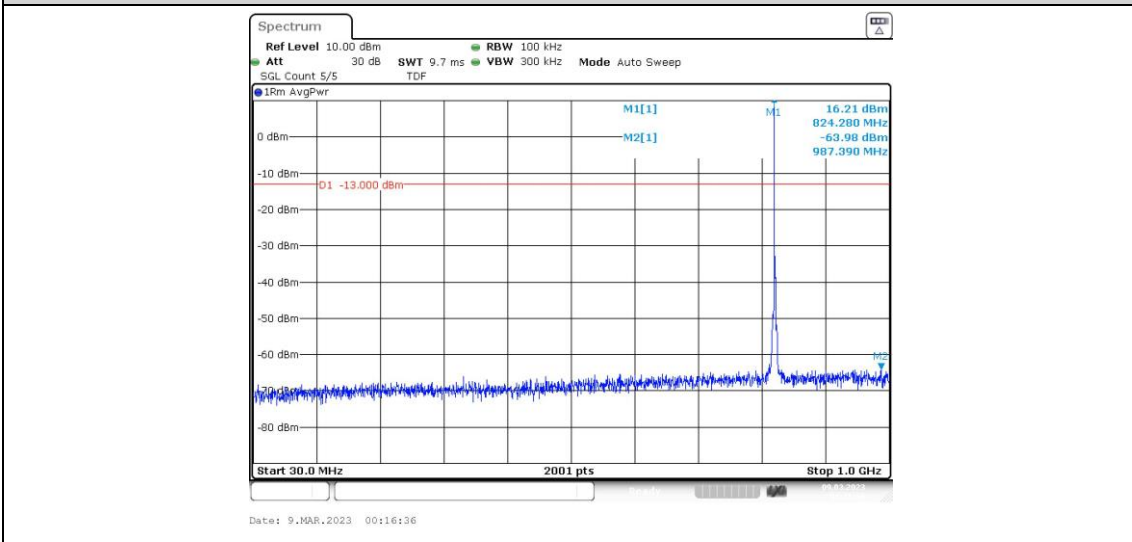

Band5-1.4MHz-QPSK-20407-1RB#0-Range3:30~1000MHz