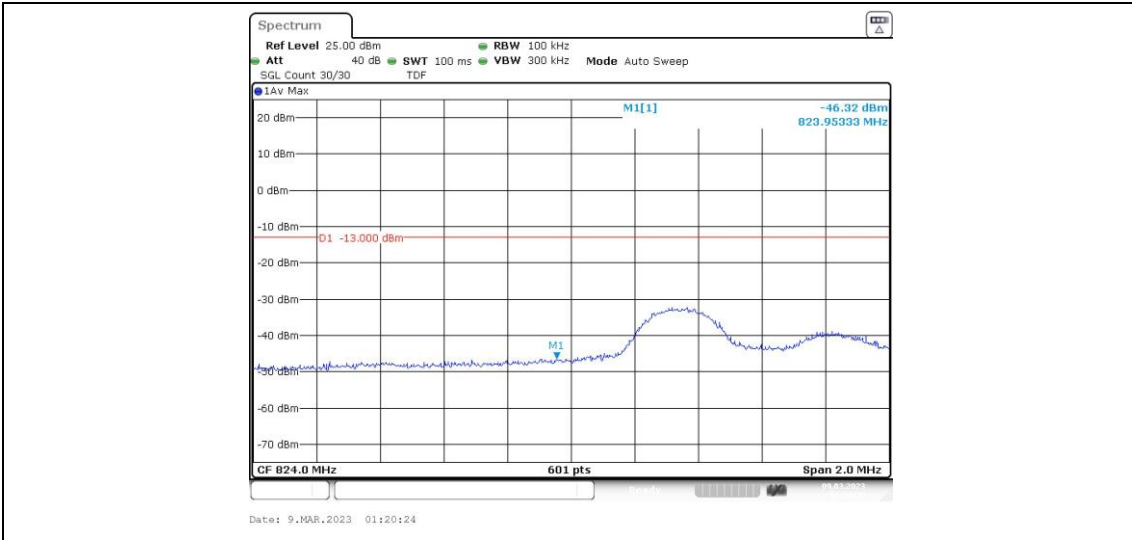

Band5-5MHz-QPSK-20425-1RB#24