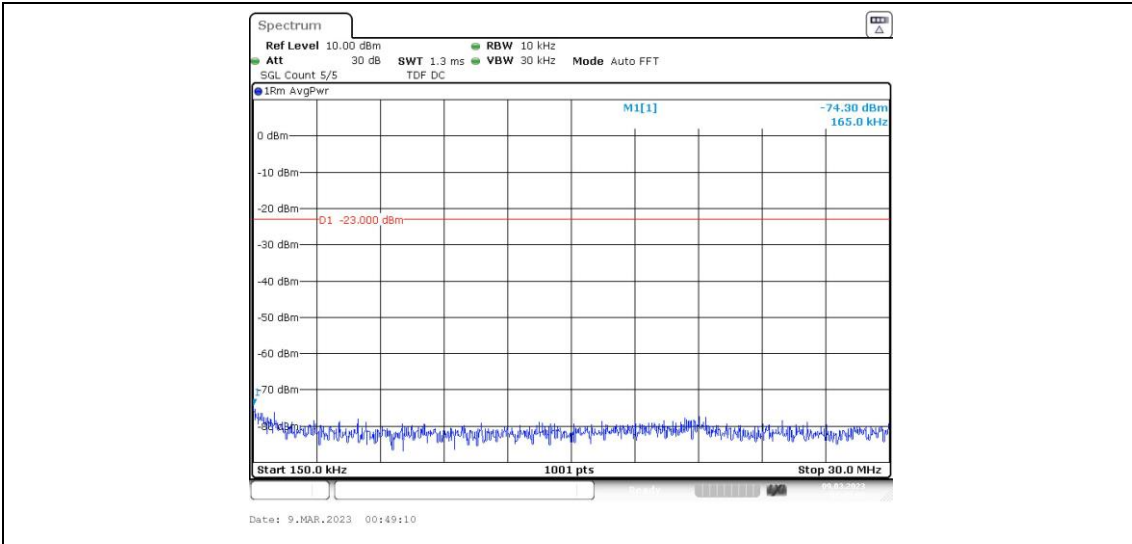

Band5-1.4MHz-16QAM-20643-1RB#0-Range2:0.15~30MHz

Band5-1.4MHz-16QAM-20643-1RB#0-Range3:30~1000MHz

Band5-1.4MHz-16QAM-20643-1RB#0-Range4:1000~10000MHz

Band5-3MHz-QPSK-20415-1RB#0-Range1:0.009~0.15MHz

Band5-3MHz-QPSK-20415-1RB#0-Range2:0.15~30MHz