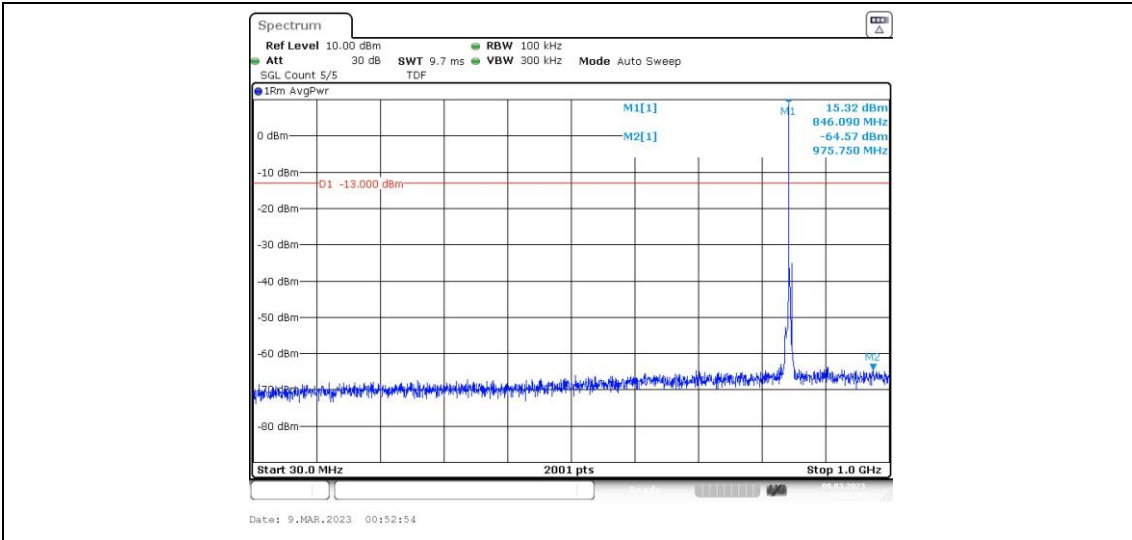

Band5-3MHz-QPSK-20525-1RB#0-Range4:1000~10000MHz

Band5-3MHz-QPSK-20635-1RB#0-Range1:0.009~0.15MHz

Band5-3MHz-QPSK-20635-1RB#0-Range2:0.15~30MHz

Band5-3MHz-QPSK-20635-1RB#0-Range3:30~1000MHz

Band5-3MHz-QPSK-20635-1RB#0-Range4:1000~10000MHz