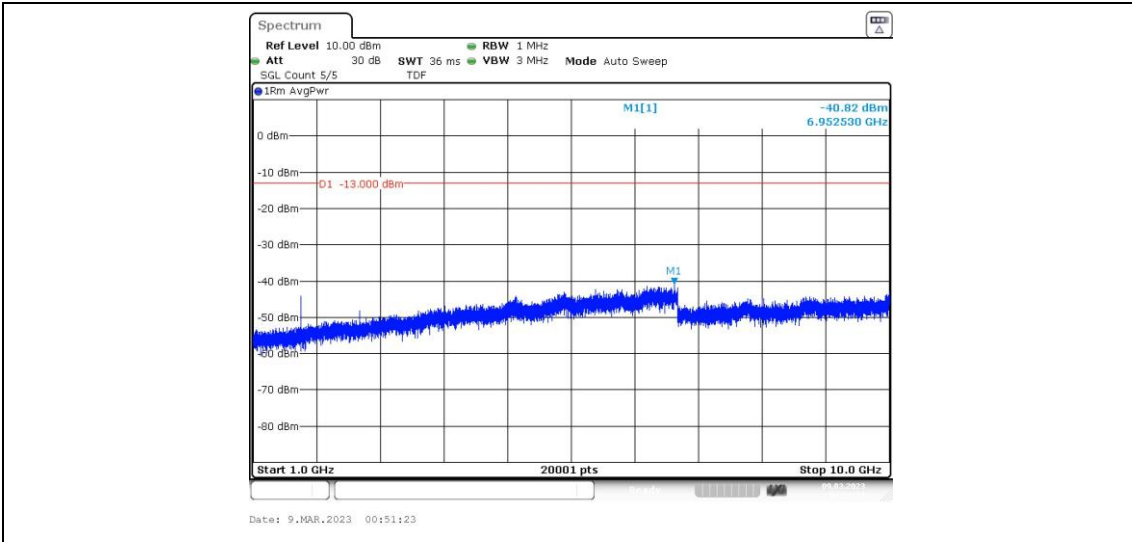

Band5-3MHz-QPSK-20525-1RB#0-Range4:1000~10000MHz