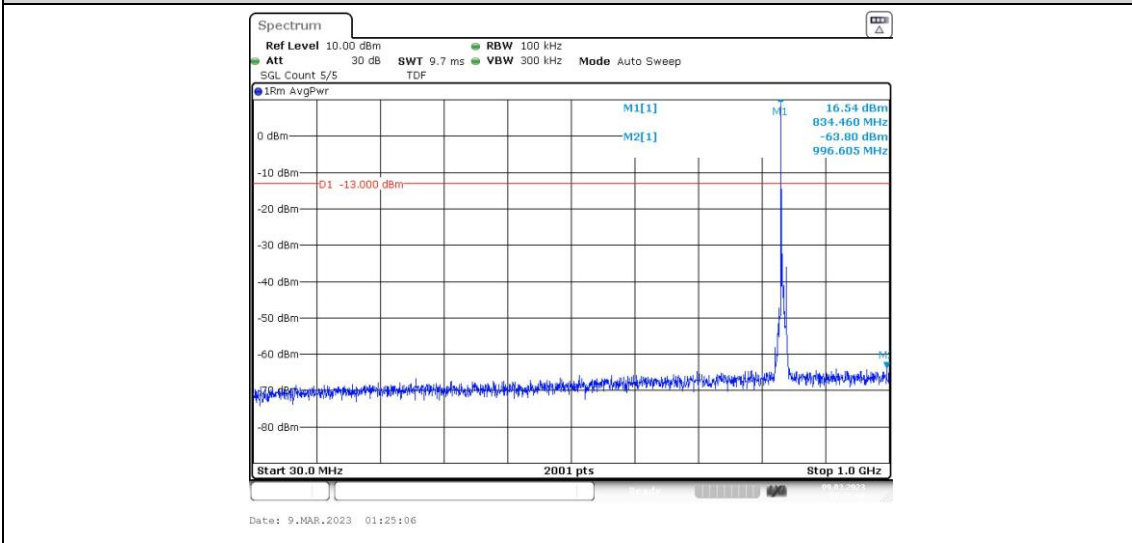

Band5-5MHz-QPSK-20425-1RB#0-Range4:1000~10000MHz

Band5-5MHz-QPSK-20525-1RB#0-Range1:0.009~0.15MHz

Band5-5MHz-QPSK-20525-1RB#0-Range2:0.15~30MHz

Band5-5MHz-QPSK-20525-1RB#0-Range3:30~1000MHz

Band5-5MHz-QPSK-20525-1RB#0-Range4:1000~10000MHz

Band5-5MHz-QPSK-20625-1RB#0-Range1:0.009~0.15MHz

Band5-5MHz-QPSK-20625-1RB#0-Range2:0.15~30MHz

Band5-5MHz-QPSK-20625-1RB#0-Range3:30~1000MHz