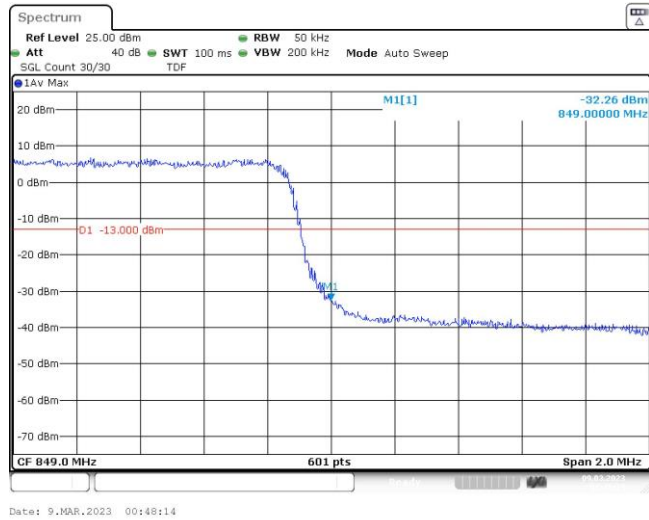

Band5-3MHz-QPSK-20635-15RB#0