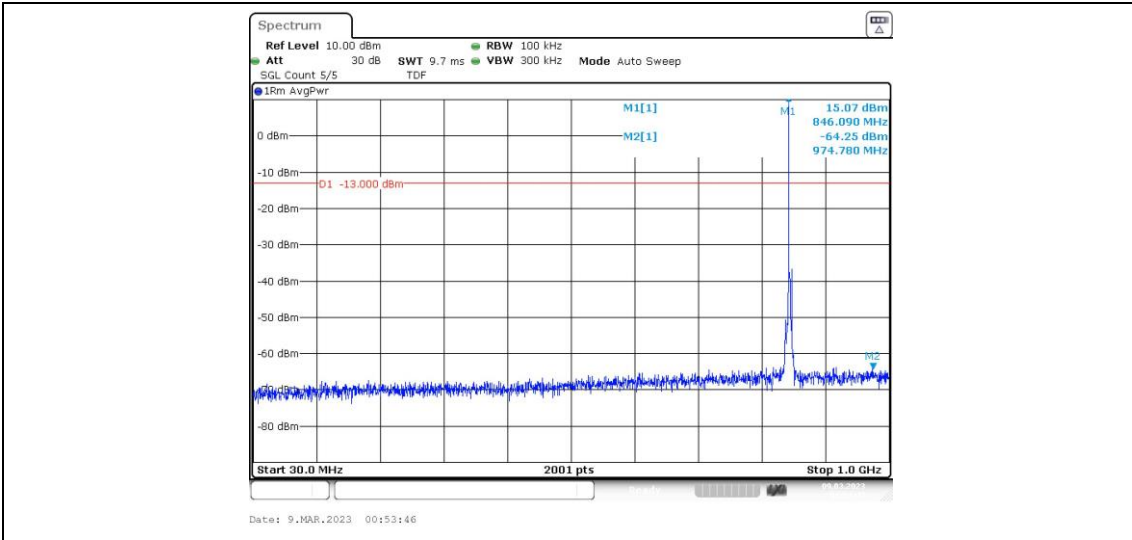

Band5-3MHz-16QAM-20635-1RB#0-Range3:30~1000MHz