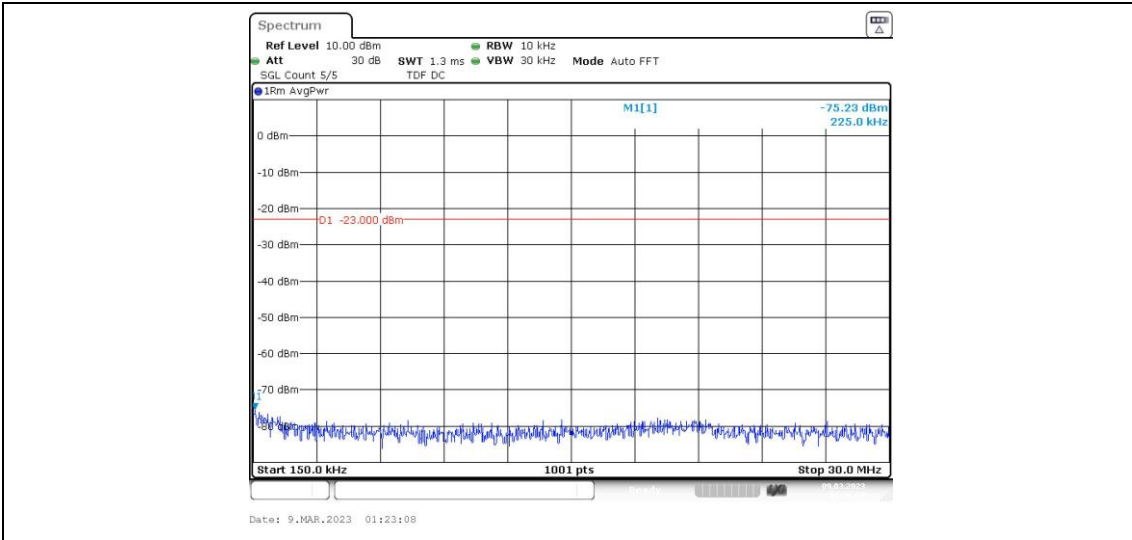

Band5-3MHz-16QAM-20635-1RB#0-Range3:30~1000MHz

Band5-3MHz-16QAM-20635-1RB#0-Range4:1000~10000MHz

Band5-5MHz-QPSK-20425-1RB#0-Range1:0.009~0.15MHz

Band5-5MHz-QPSK-20425-1RB#0-Range2:0.15~30MHz

Band5-5MHz-QPSK-20425-1RB#0-Range3:30~1000MHz