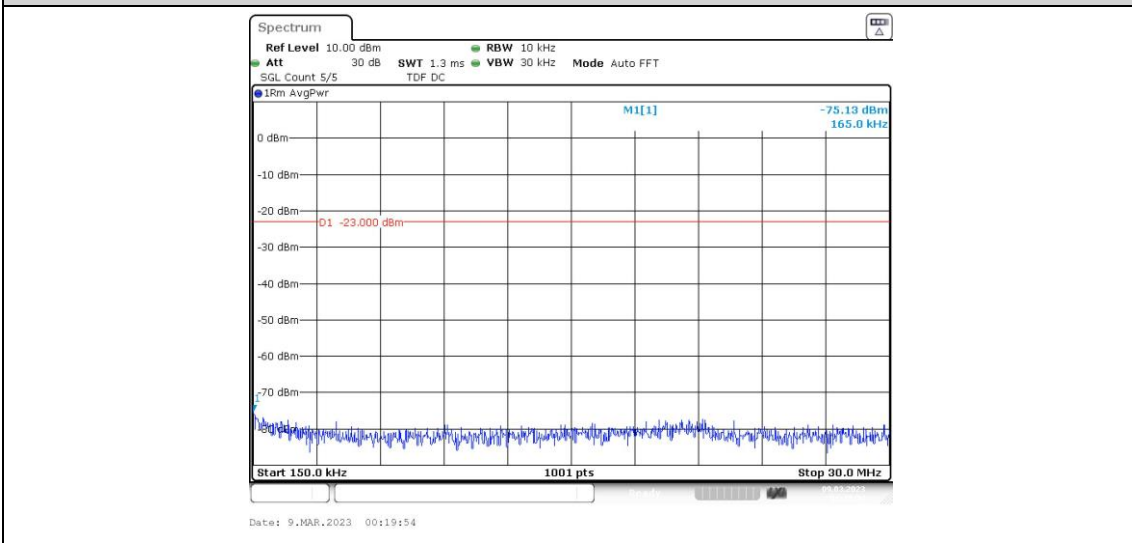

Band5-1.4MHz-QPSK-20525-1RB#0-Range3:30~1000MHz

Band5-1.4MHz-QPSK-20525-1RB#0-Range4:1000~10000MHz

Band5-1.4MHz-QPSK-20643-1RB#0-Range1:0.009~0.15MHz

Band5-1.4MHz-QPSK-20643-1RB#0-Range2:0.15~30MHz

Band5-1.4MHz-QPSK-20643-1RB#0-Range3:30~1000MHz