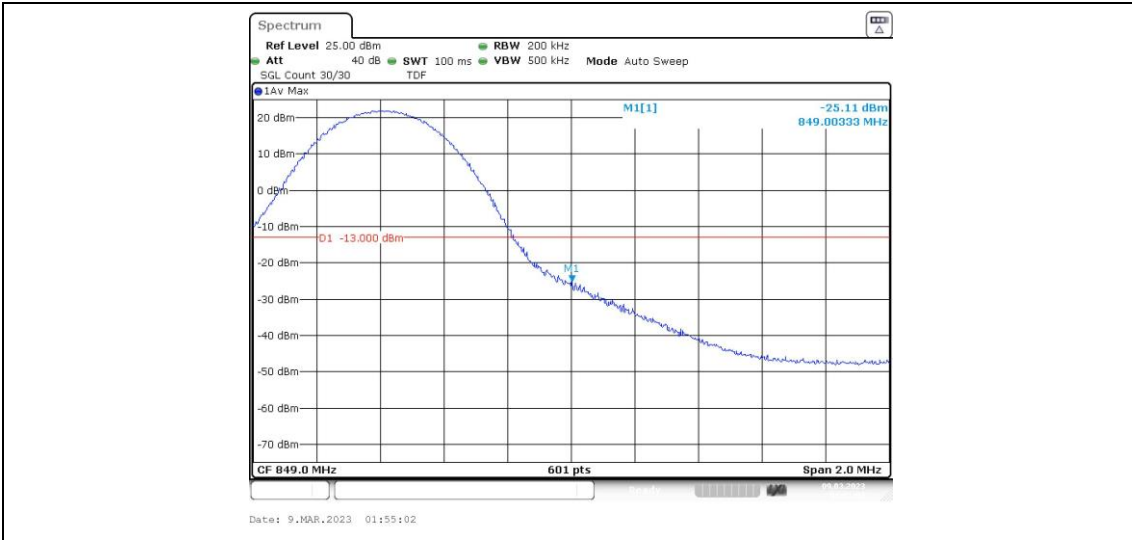

Band5-10MHz-QPSK-20600-1RB#49