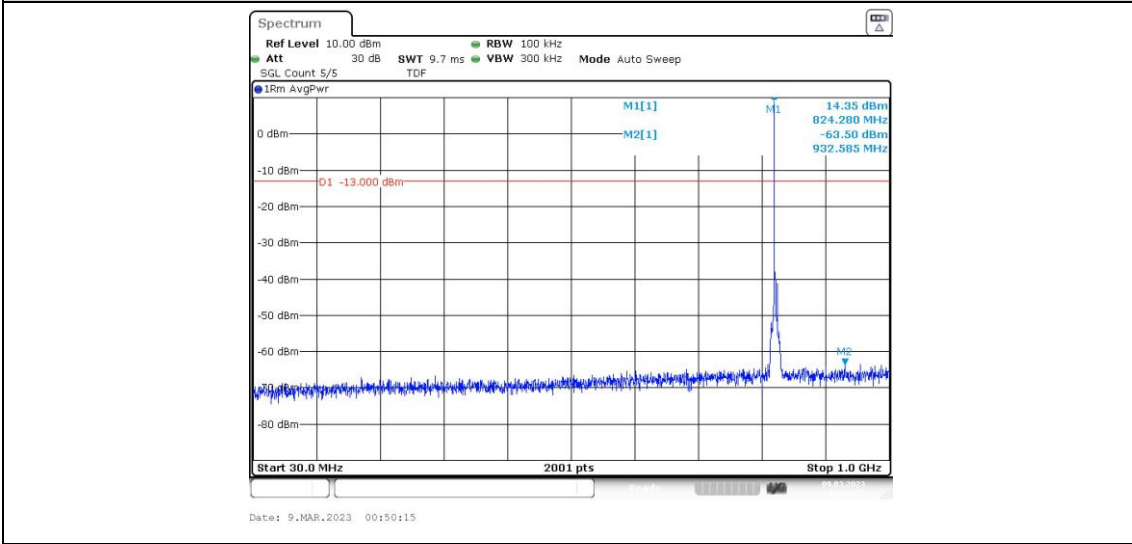

Band5-3MHz-16QAM-20415-1RB#0-Range3:30~1000MHz