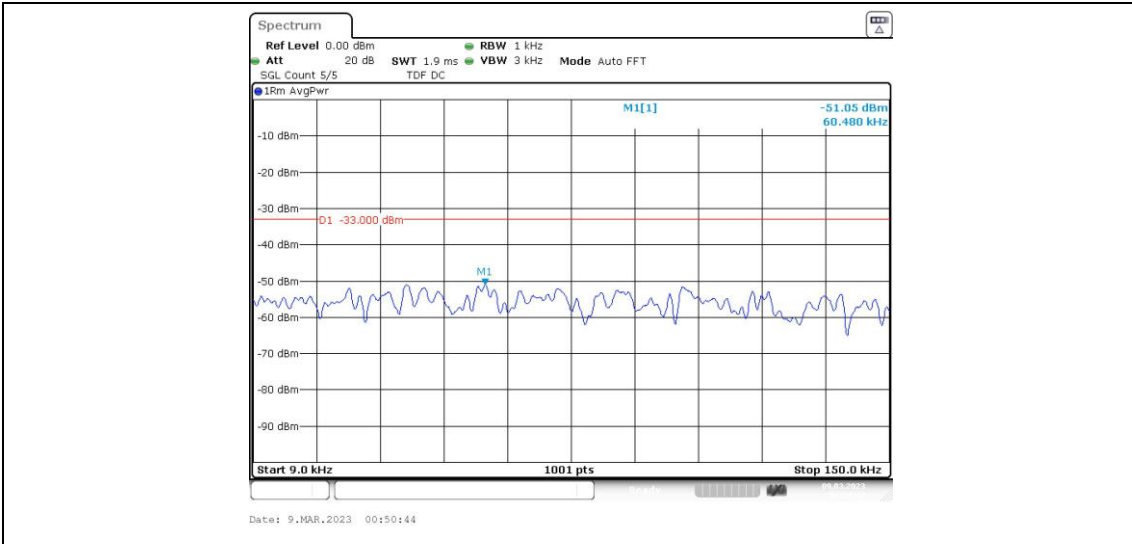

Band5-3MHz-QPSK-20525-1RB#0-Range1:0.009~0.15MHz