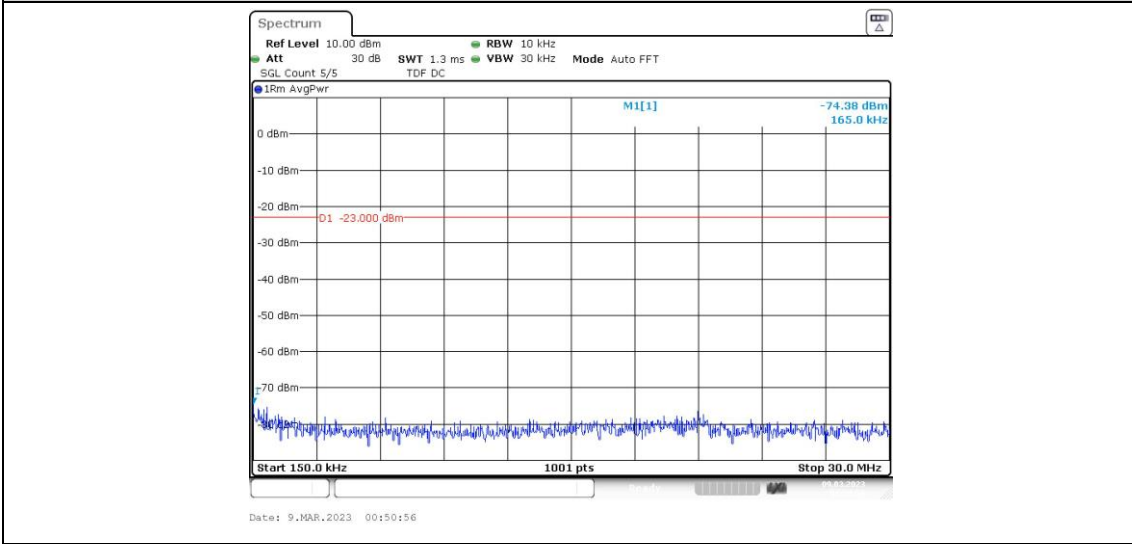

Band5-3MHz-QPSK-20415-1RB#0-Range3:30~1000MHz

Band5-3MHz-QPSK-20415-1RB#0-Range4:1000~10000MHz

Band5-3MHz-QPSK-20525-1RB#0-Range1:0.009~0.15MHz

Band5-3MHz-QPSK-20525-1RB#0-Range2:0.15~30MHz

Band5-3MHz-QPSK-20525-1RB#0-Range3:30~1000MHz