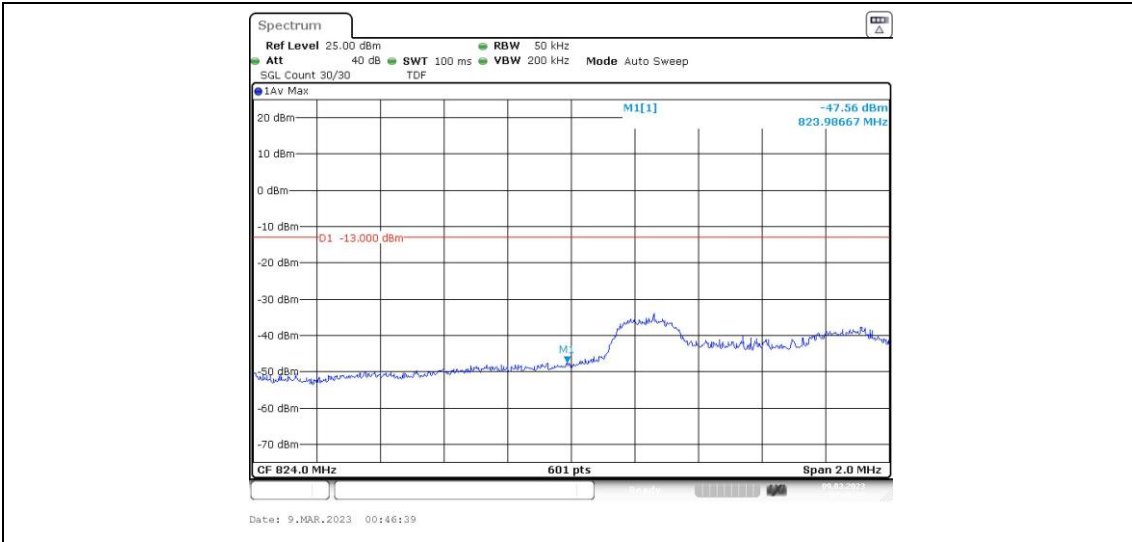

Band5-3MHz-QPSK-20635-1RB#14

Band5-3MHz-QPSK-20635-15RB#0

Band5-3MHz-16QAM-20415-1RB#0

Band5-3MHz-16QAM-20415-1RB#14

Band5-3MHz-16QAM-20415-15RB#0

Band5-3MHz-16QAM-20635-1RB#0

Band5-3MHz-16QAM-20635-1RB#14

Band5-3MHz-16QAM-20635-15RB#0