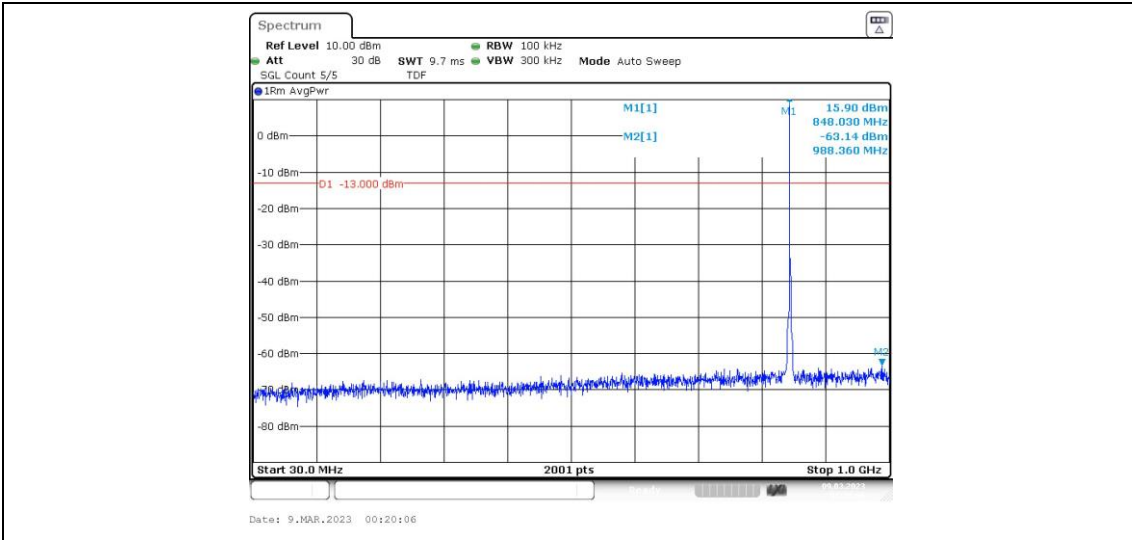

Band5-1.4MHz-QPSK-20525-1RB#0-Range3:30~1000MHz

Band5-1.4MHz-QPSK-20525-1RB#0-Range4:1000~10000MHz

Band5-1.4MHz-QPSK-20643-1RB#0-Range1:0.009~0.15MHz

Band5-1.4MHz-QPSK-20643-1RB#0-Range2:0.15~30MHz

Band5-1.4MHz-QPSK-20643-1RB#0-Range3:30~1000MHz