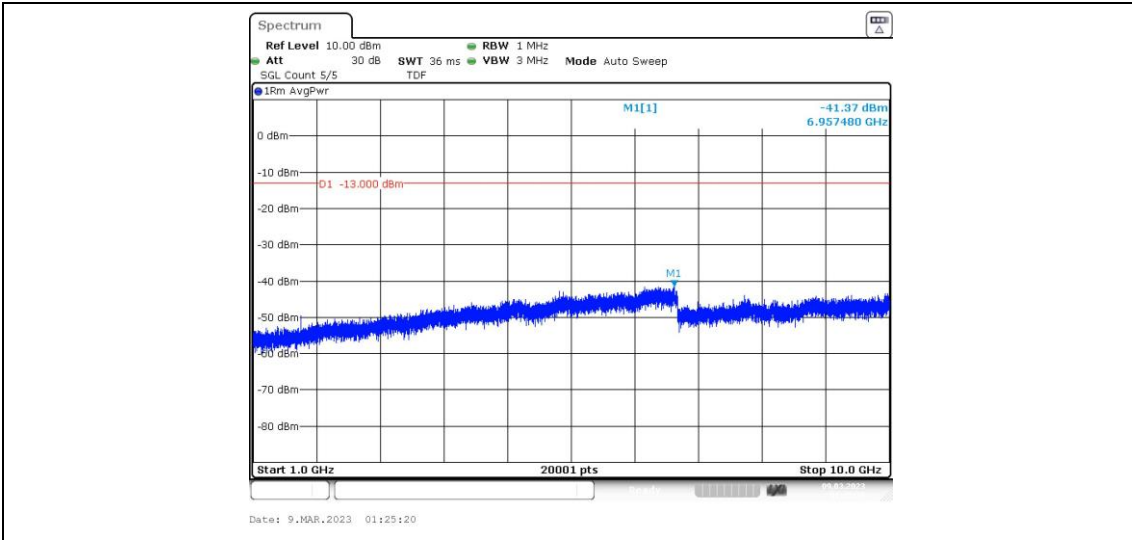

Band5-5MHz-QPSK-20425-1RB#0-Range4:1000~10000MHz

Band5-5MHz-QPSK-20525-1RB#0-Range1:0.009~0.15MHz

Band5-5MHz-QPSK-20525-1RB#0-Range2:0.15~30MHz

Band5-5MHz-QPSK-20525-1RB#0-Range3:30~1000MHz

Band5-5MHz-QPSK-20525-1RB#0-Range4:1000~10000MHz

Band5-5MHz-QPSK-20625-1RB#0-Range1:0.009~0.15MHz

Band5-5MHz-QPSK-20625-1RB#0-Range2:0.15~30MHz

Band5-5MHz-QPSK-20625-1RB#0-Range3:30~1000MHz