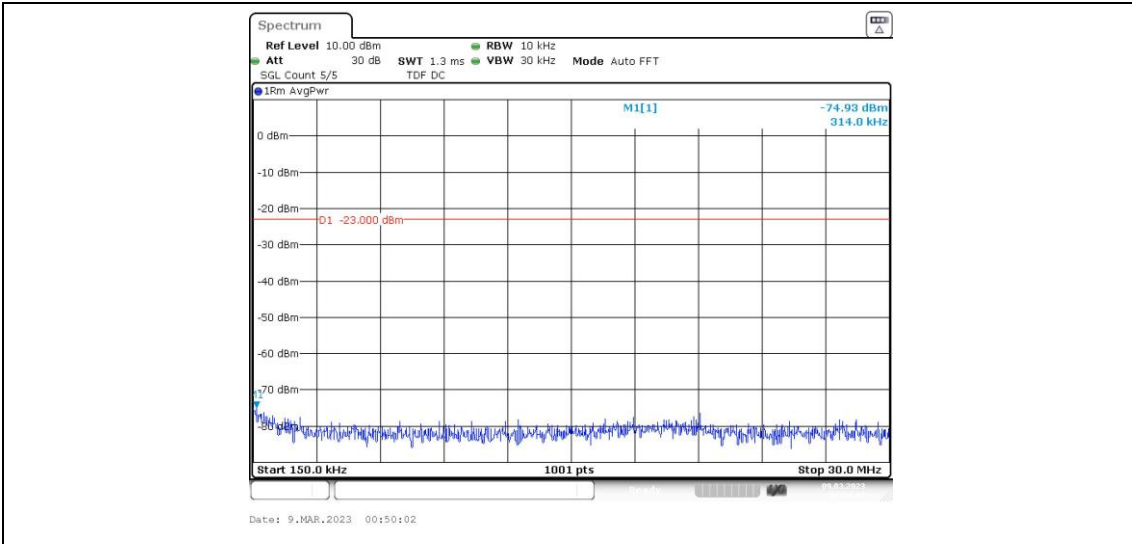

Band5-3MHz-16QAM-20415-1RB#0-Range2:0.15~30MHz