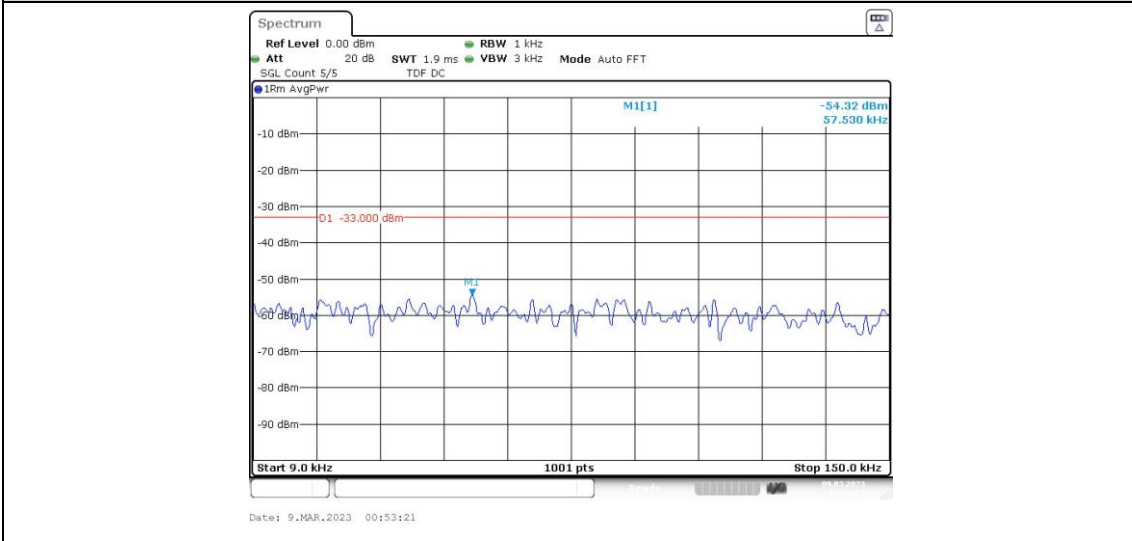

Band5-3MHz-16QAM-20525-1RB#0-Range2:0.15~30MHz

Band5-3MHz-16QAM-20525-1RB#0-Range3:30~1000MHz

Band5-3MHz-16QAM-20525-1RB#0-Range4:1000~10000MHz

Band5-3MHz-16QAM-20635-1RB#0-Range1:0.009~0.15MHz

Band5-3MHz-16QAM-20635-1RB#0-Range2:0.15~30MHz