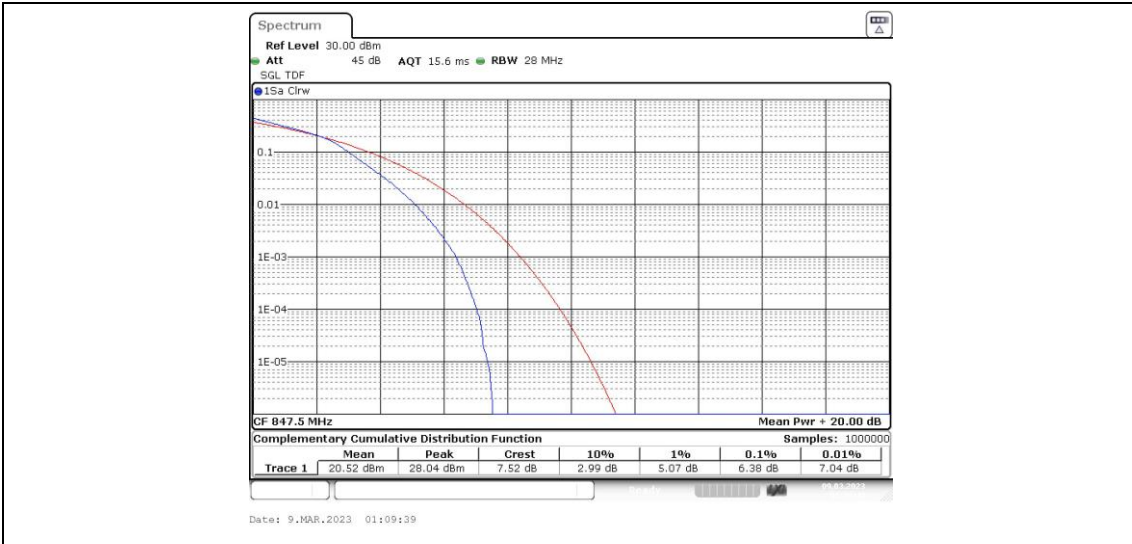

Band5-3MHz-16QAM-20415-1RB#0

Band5-3MHz-16QAM-20415-15RB#0

Band5-3MHz-16QAM-20525-1RB#0

Band5-3MHz-16QAM-20525-15RB#0

Band5-3MHz-16QAM-20635-1RB#0

Band5-3MHz-16QAM-20635-15RB#0

Band5-5MHz-QPSK-20425-1RB#0

Band5-5MHz-QPSK-20425-25RB#0