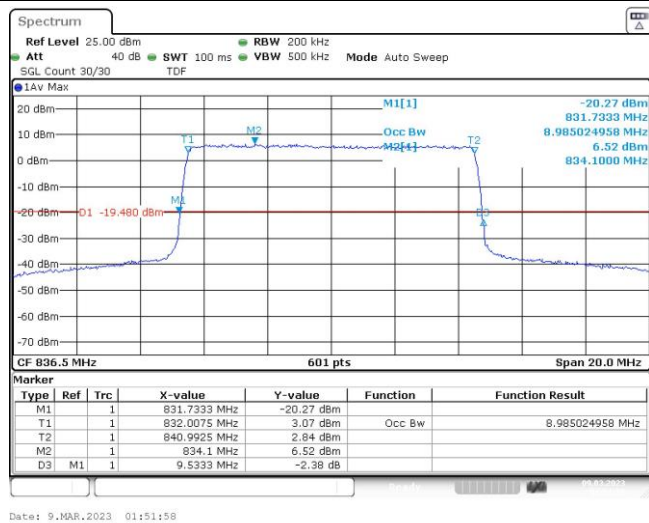

Band5-10MHz-QPSK-20525-50RB#0

Band5-10MHz-QPSK-20600-50RB#0