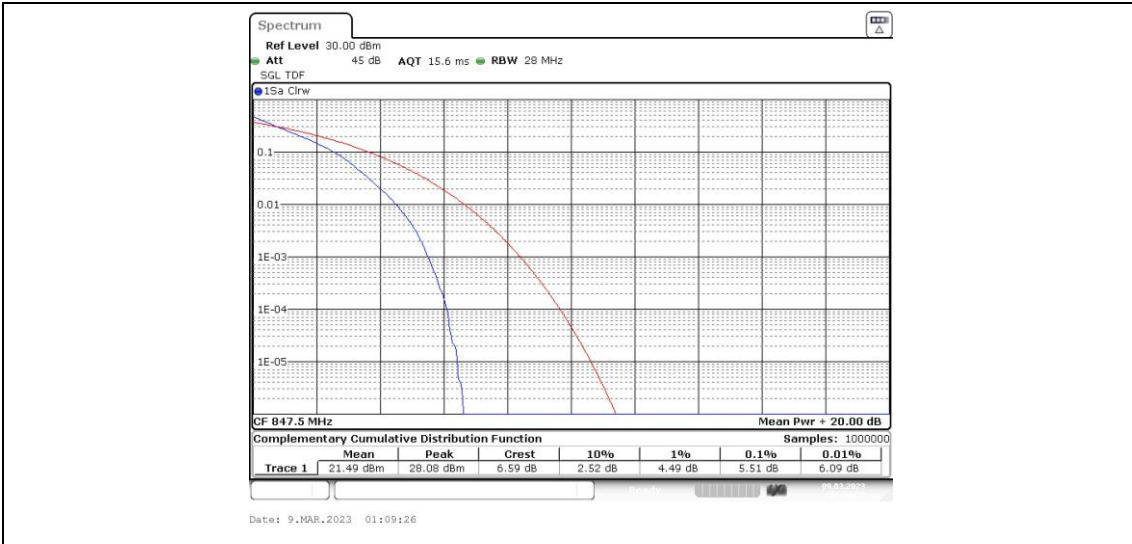

Band5-1.4MHz-16QAM-20643-1RB#0

Band5-1.4MHz-16QAM-20643-6RB#0

Band5-3MHz-QPSK-20415-1RB#0

Band5-3MHz-QPSK-20415-15RB#0

Band5-3MHz-QPSK-20525-1RB#0

Band5-3MHz-QPSK-20525-15RB#0

Band5-3MHz-QPSK-20635-1RB#0

Band5-3MHz-QPSK-20635-15RB#0