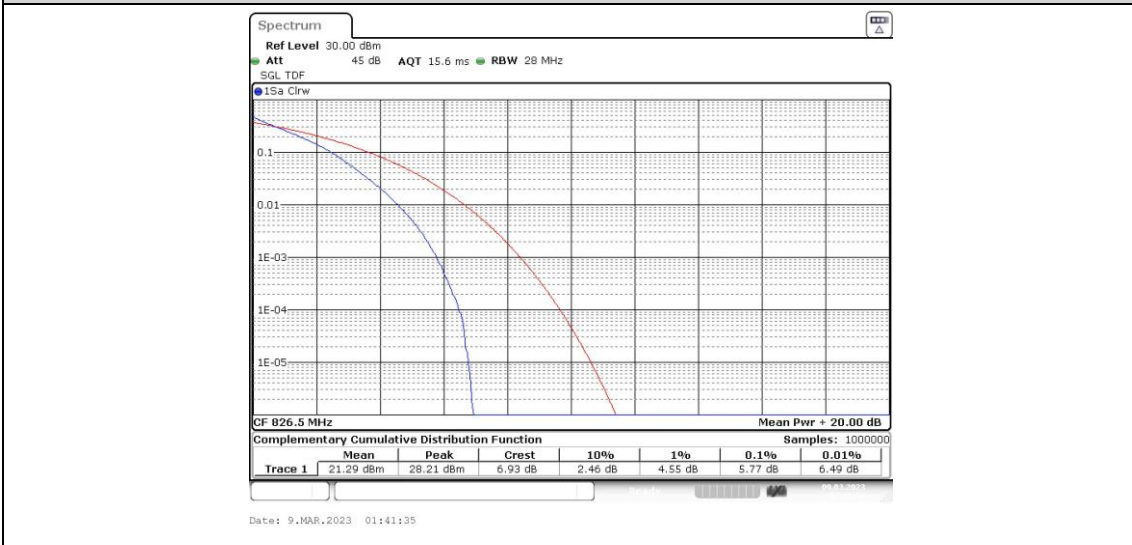

Band5-3MHz-16QAM-20415-1RB#0

Band5-3MHz-16QAM-20415-15RB#0

Band5-3MHz-16QAM-20525-1RB#0

Band5-3MHz-16QAM-20525-15RB#0

Band5-3MHz-16QAM-20635-1RB#0

Band5-3MHz-16QAM-20635-15RB#0

Band5-5MHz-QPSK-20425-1RB#0

Band5-5MHz-QPSK-20425-25RB#0