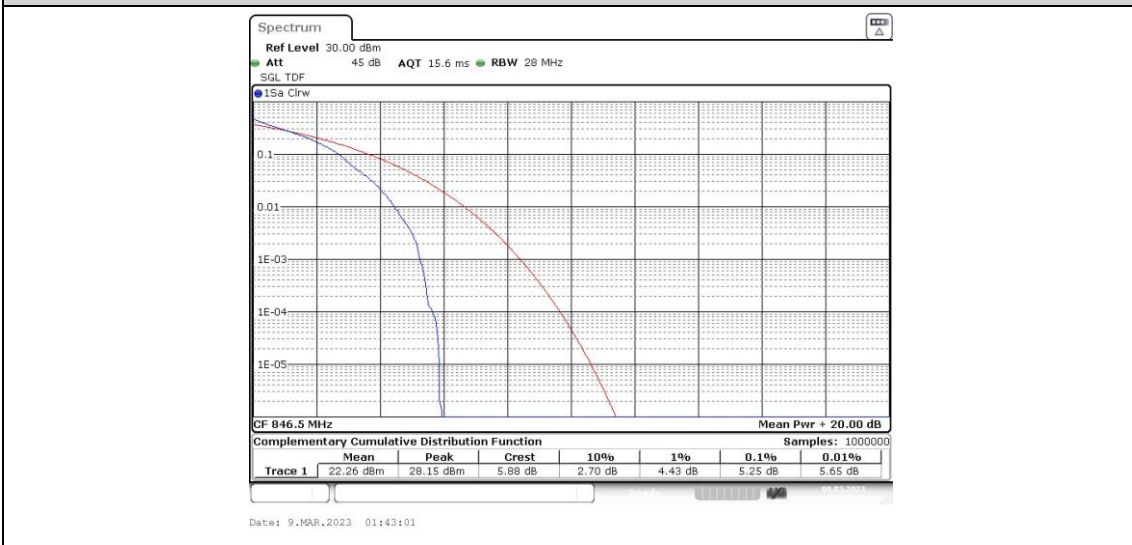

Band5-5MHz-QPSK-20625-1RB#0