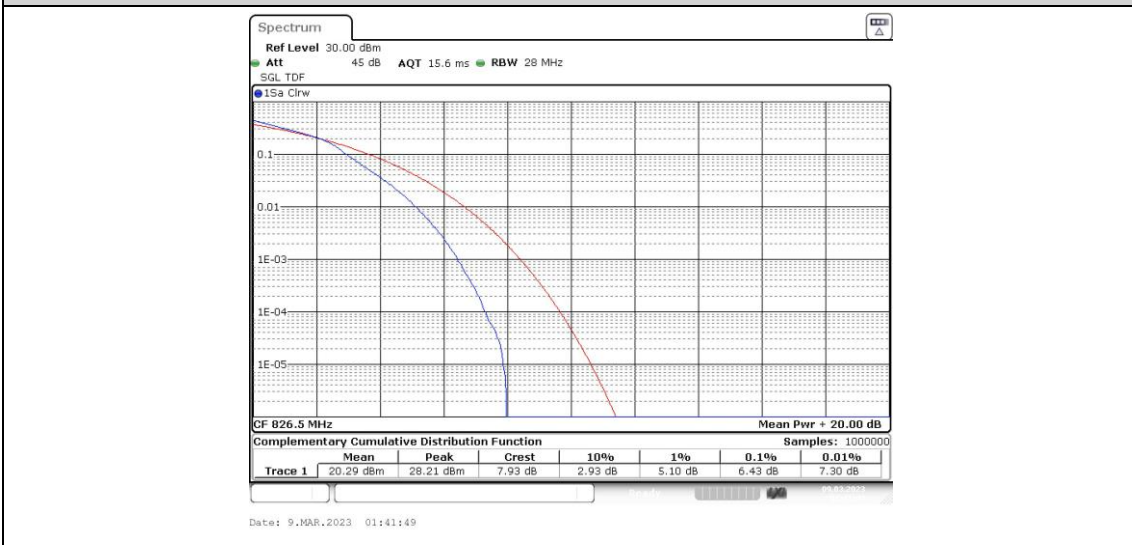

Band5-5MHz-QPSK-20525-1RB#0

Band5-5MHz-QPSK-20525-25RB#0

Band5-5MHz-QPSK-20625-1RB#0

Band5-5MHz-QPSK-20625-25RB#0

Band5-5MHz-16QAM-20425-1RB#0

Band5-5MHz-16QAM-20425-25RB#0

Band5-5MHz-16QAM-20525-1RB#0

Band5-5MHz-16QAM-20525-25RB#0