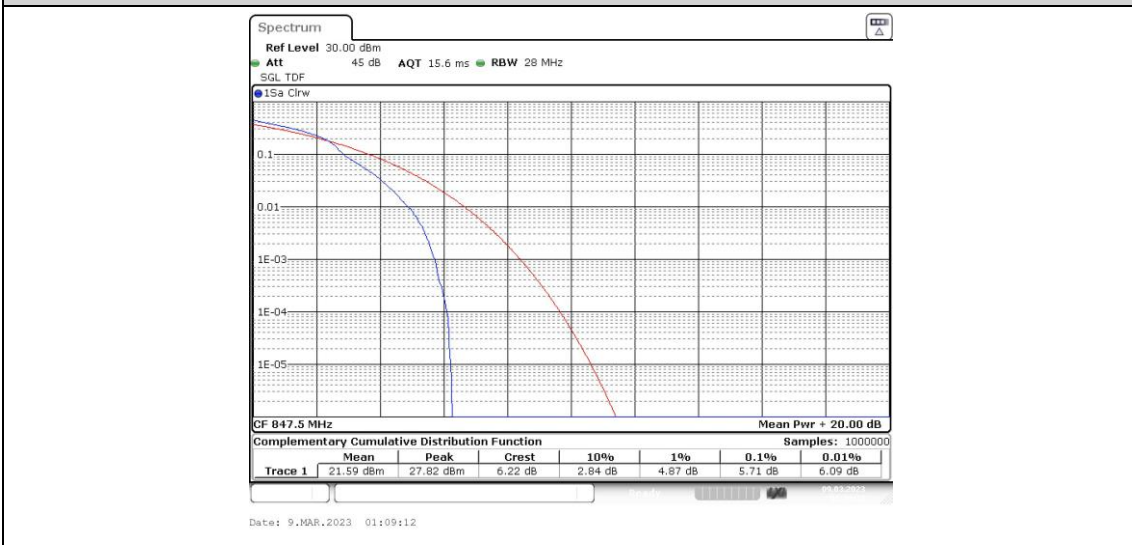

Band5-3MHz-16QAM-20415-1RB#0

Band5-3MHz-16QAM-20415-15RB#0

Band5-3MHz-16QAM-20525-1RB#0

Band5-3MHz-16QAM-20525-15RB#0

Band5-3MHz-16QAM-20635-1RB#0

Band5-3MHz-16QAM-20635-15RB#0

Band5-5MHz-QPSK-20425-1RB#0

Band5-5MHz-QPSK-20425-25RB#0