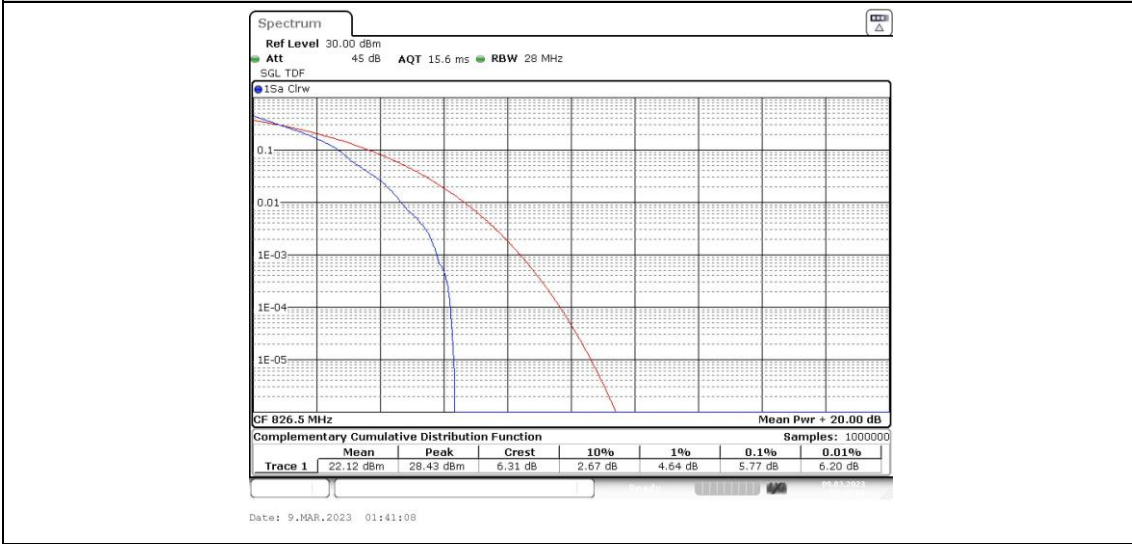

Band5-3MHz-16QAM-20415-1RB#0

Band5-3MHz-16QAM-20415-15RB#0

Band5-3MHz-16QAM-20525-1RB#0

Band5-3MHz-16QAM-20525-15RB#0

Band5-3MHz-16QAM-20635-1RB#0

Band5-3MHz-16QAM-20635-15RB#0

Band5-5MHz-QPSK-20425-1RB#0

Band5-5MHz-QPSK-20425-25RB#0