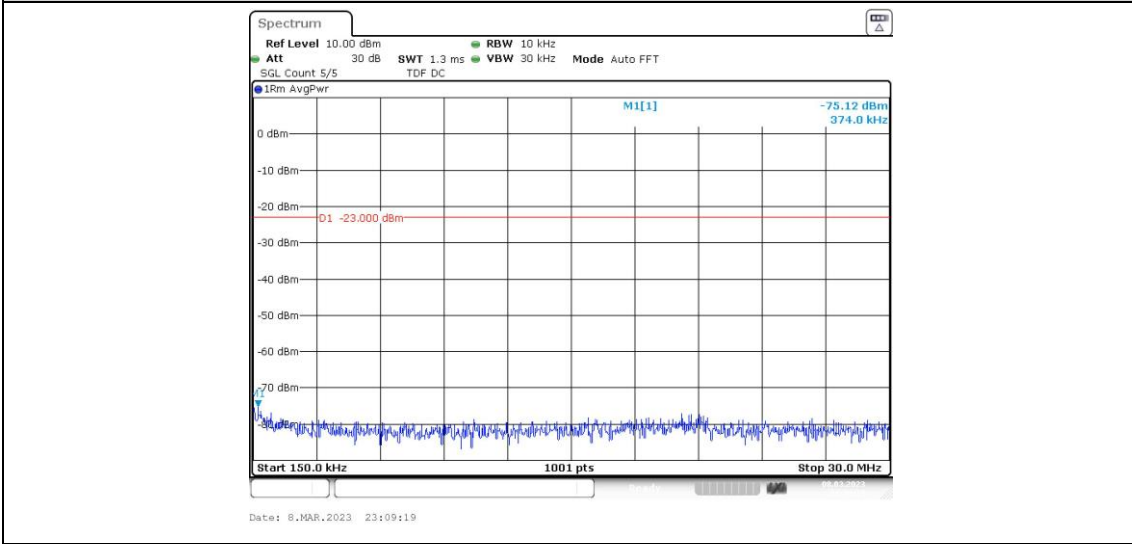

Band4-15MHz-QPSK-20325-1RB#0-Range3:30~1000MHz

Band4-15MHz-QPSK-20325-1RB#0-Range4:1000~20000MHz

Band4-15MHz-16QAM-20025-1RB#0-Range1:0.009~0.15MHz

Band4-15MHz-16QAM-20025-1RB#0-Range2:0.15~30MHz

Band4-15MHz-16QAM-20025-1RB#0-Range3:30~1000MHz