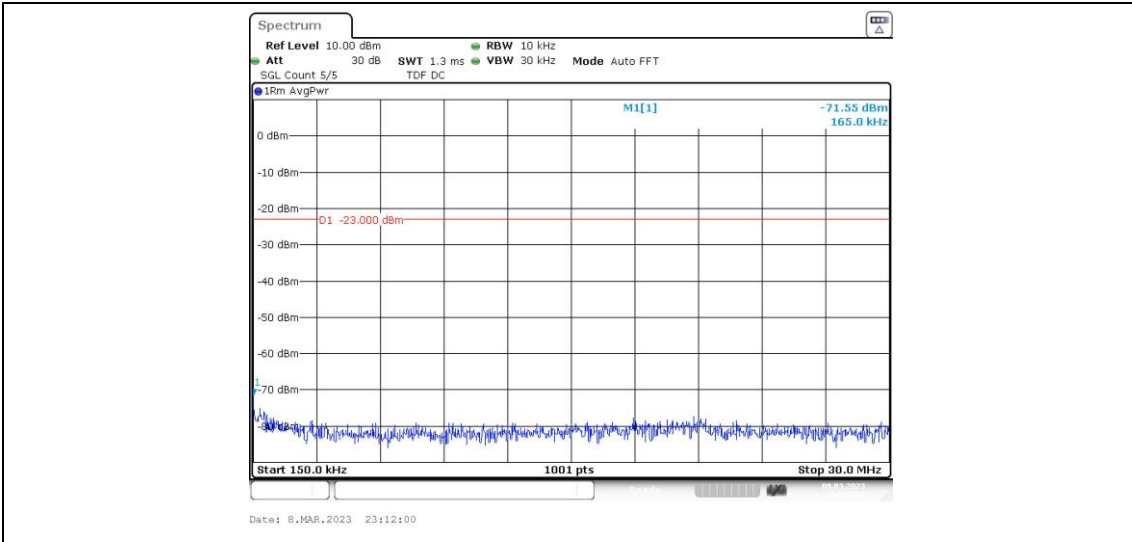

Band4-15MHz-QPSK-20175-1RB#0-Range2:0.15~30MHz

Band4-15MHz-QPSK-20175-1RB#0-Range3:30~1000MHz

Band4-15MHz-QPSK-20175-1RB#0-Range4:1000~20000MHz

Band4-15MHz-QPSK-20325-1RB#0-Range1:0.009~0.15MHz

Band4-15MHz-QPSK-20325-1RB#0-Range2:0.15~30MHz