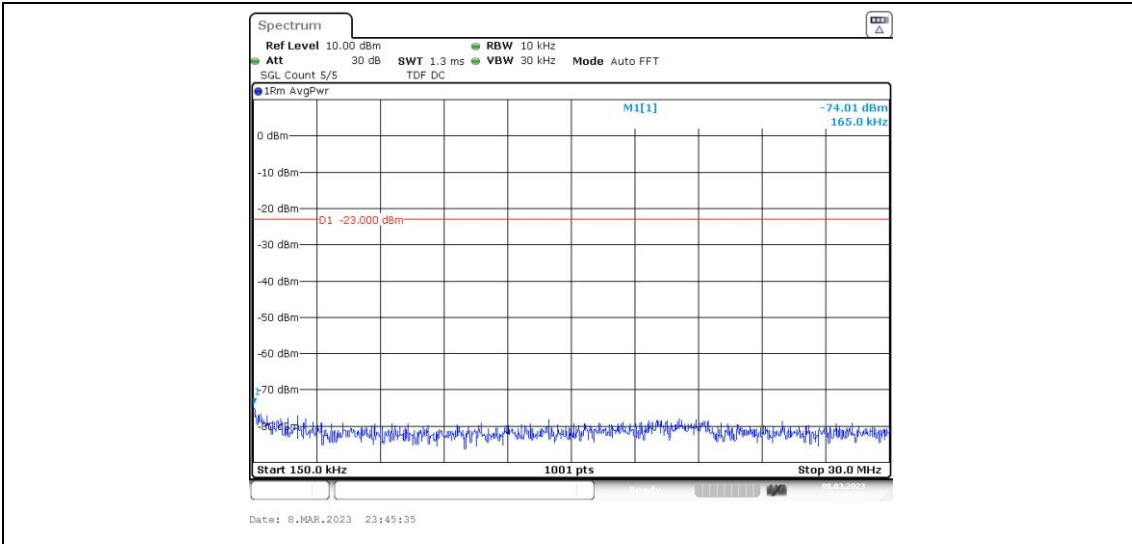

Band4-20MHz-QPSK-20175-1RB#0-Range3:30~1000MHz

Band4-20MHz-QPSK-20175-1RB#0-Range4:1000~20000MHz

Band4-20MHz-QPSK-20300-1RB#0-Range1:0.009~0.15MHz

Band4-20MHz-QPSK-20300-1RB#0-Range2:0.15~30MHz

Band4-20MHz-QPSK-20300-1RB#0-Range3:30~1000MHz