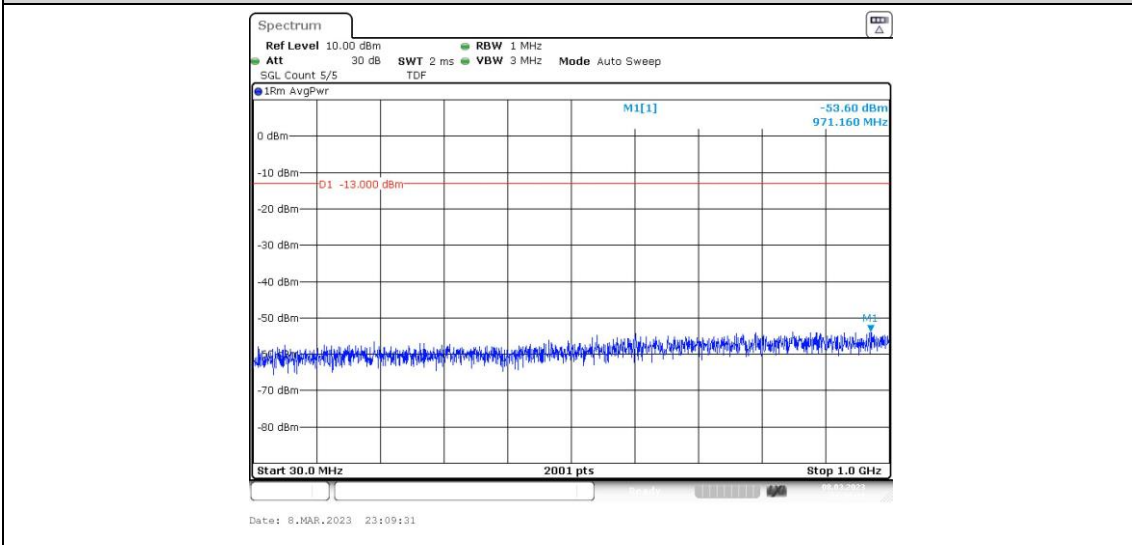

Band4-15MHz-QPSK-20325-1RB#0-Range3:30~1000MHz

Band4-15MHz-QPSK-20325-1RB#0-Range4:1000~20000MHz

Band4-15MHz-16QAM-20025-1RB#0-Range1:0.009~0.15MHz

Band4-15MHz-16QAM-20025-1RB#0-Range2:0.15~30MHz

Band4-15MHz-16QAM-20025-1RB#0-Range3:30~1000MHz