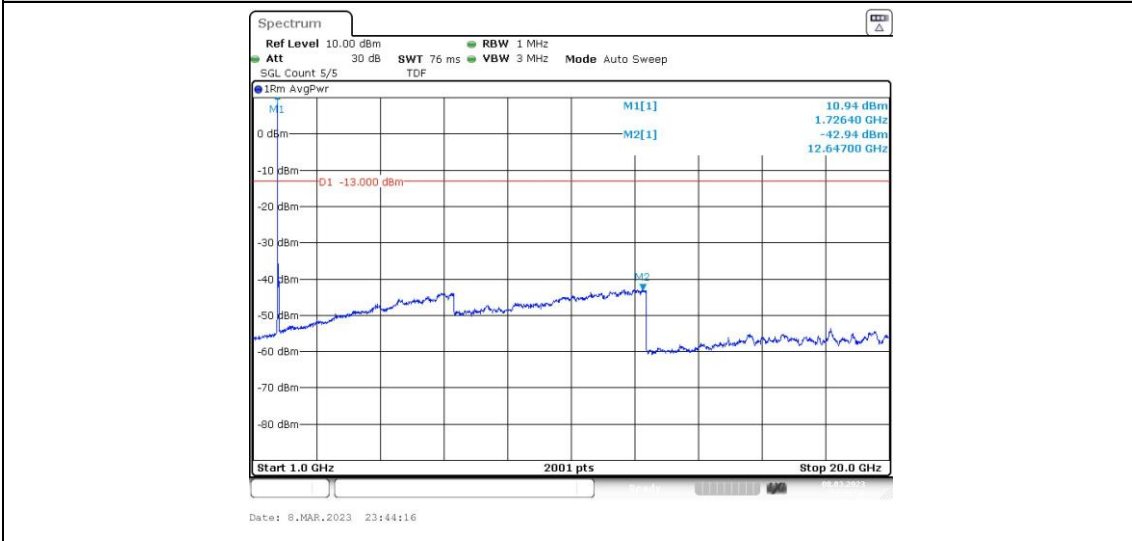

Band4-20MHz-QPSK-20050-1RB#0-Range2:0.15~30MHz

Band4-20MHz-QPSK-20050-1RB#0-Range3:30~1000MHz

Band4-20MHz-QPSK-20050-1RB#0-Range4:1000~20000MHz

Band4-20MHz-QPSK-20175-1RB#0-Range1:0.009~0.15MHz

Band4-20MHz-QPSK-20175-1RB#0-Range2:0.15~30MHz

Band4-20MHz-QPSK-20175-1RB#0-Range3:30~1000MHz

Band4-20MHz-QPSK-20175-1RB#0-Range4:1000~20000MHz

Band4-20MHz-QPSK-20300-1RB#0-Range1:0.009~0.15MHz

Band4-20MHz-QPSK-20300-1RB#0-Range2:0.15~30MHz

Band4-20MHz-QPSK-20300-1RB#0-Range3:30~1000MHz