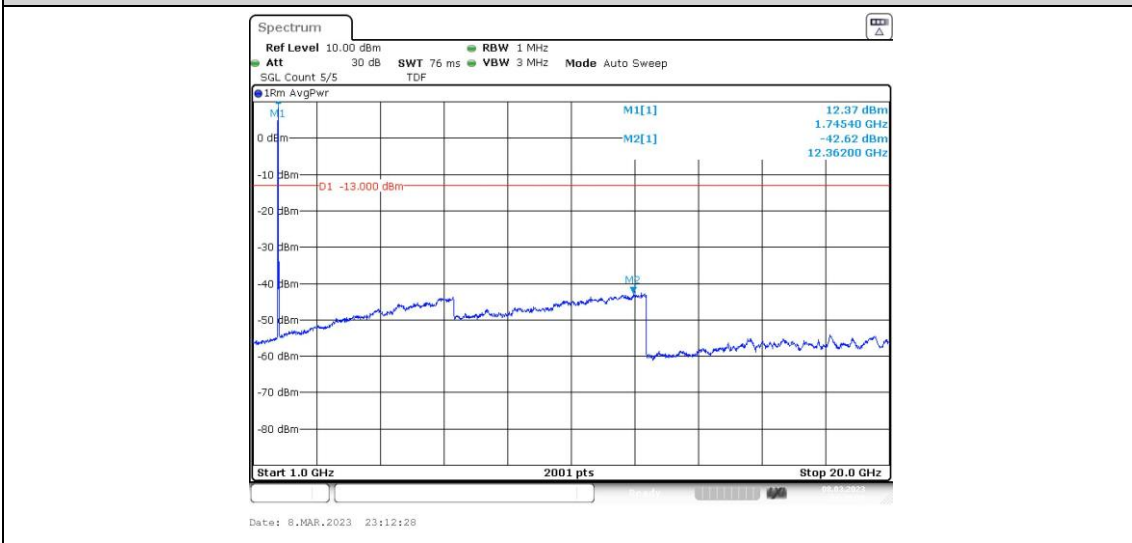

Band4-15MHz-QPSK-20175-1RB#0-Range2:0.15~30MHz

Band4-15MHz-QPSK-20175-1RB#0-Range3:30~1000MHz

Band4-15MHz-QPSK-20175-1RB#0-Range4:1000~20000MHz

Band4-15MHz-QPSK-20325-1RB#0-Range1:0.009~0.15MHz

Band4-15MHz-QPSK-20325-1RB#0-Range2:0.15~30MHz

Band4-15MHz-QPSK-20325-1RB#0-Range3:30~1000MHz

Band4-15MHz-QPSK-20325-1RB#0-Range4:1000~20000MHz

Band4-15MHz-16QAM-20025-1RB#0-Range1:0.009~0.15MHz

Band4-15MHz-16QAM-20025-1RB#0-Range2:0.15~30MHz

Band4-15MHz-16QAM-20025-1RB#0-Range3:30~1000MHz