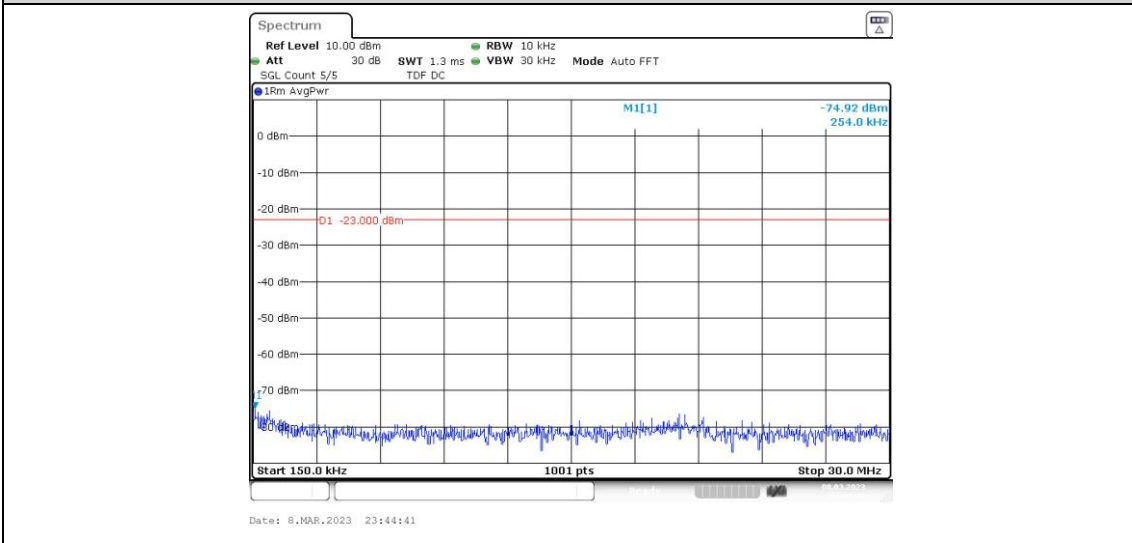

Band4-20MHz-16QAM-20175-1RB#0-Range2:0.15~30MHz