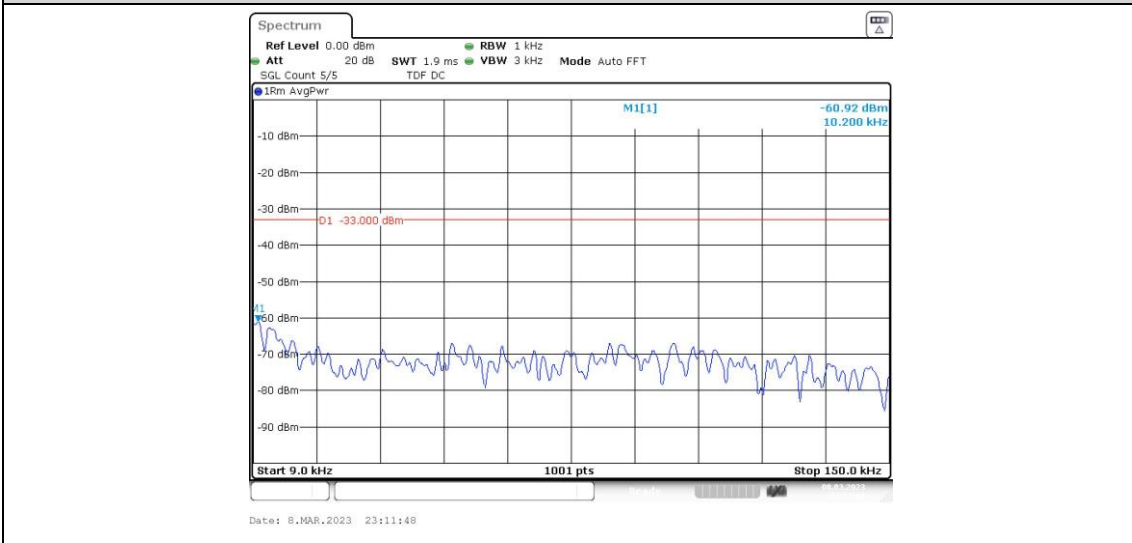

Band4-15MHz-QPSK-20175-1RB#0-Range2:0.15~30MHz

Band4-15MHz-QPSK-20175-1RB#0-Range3:30~1000MHz

Band4-15MHz-QPSK-20175-1RB#0-Range4:1000~20000MHz

Band4-15MHz-QPSK-20325-1RB#0-Range1:0.009~0.15MHz

Band4-15MHz-QPSK-20325-1RB#0-Range2:0.15~30MHz