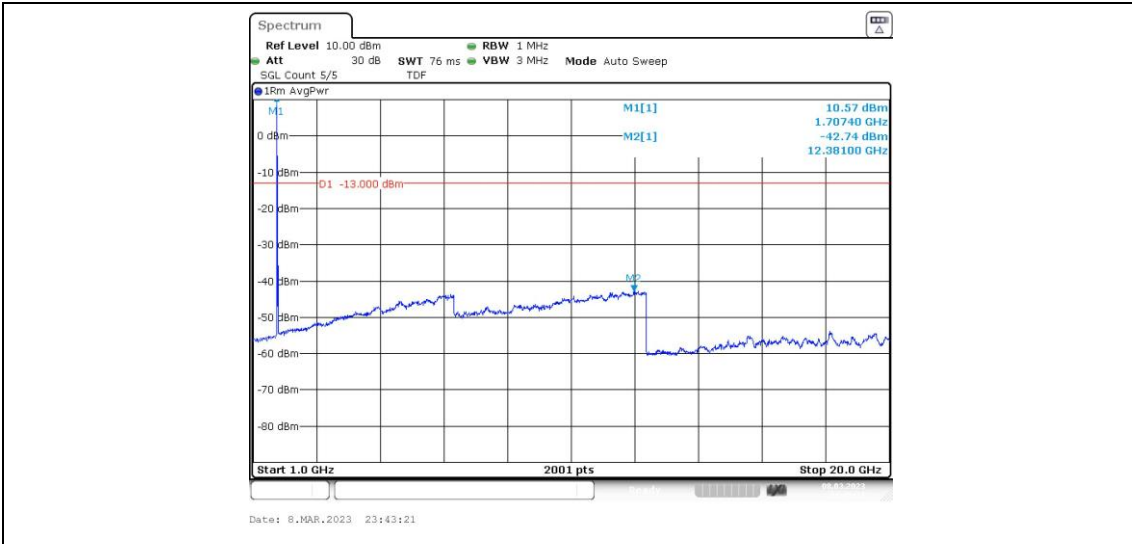

Band4-20MHz-QPSK-20300-1RB#0-Range4:1000~20000MHz

Band4-20MHz-16QAM-20050-1RB#0-Range1:0.009~0.15MHz

Band4-20MHz-16QAM-20050-1RB#0-Range2:0.15~30MHz

Band4-20MHz-16QAM-20050-1RB#0-Range3:30~1000MHz

Band4-20MHz-16QAM-20050-1RB#0-Range4:1000~20000MHz