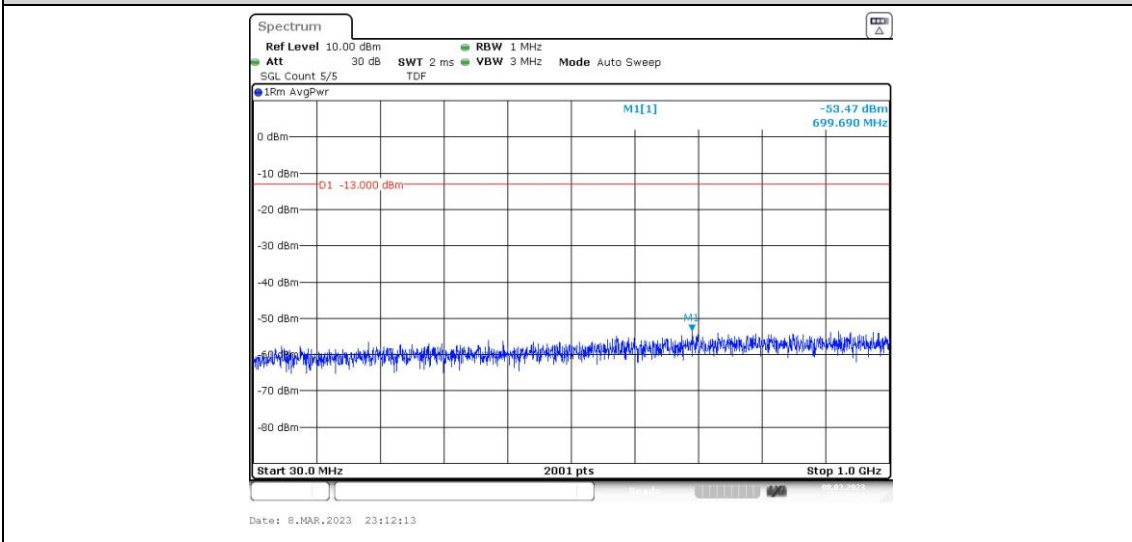

Band4-15MHz-QPSK-20325-1RB#0-Range3:30~1000MHz