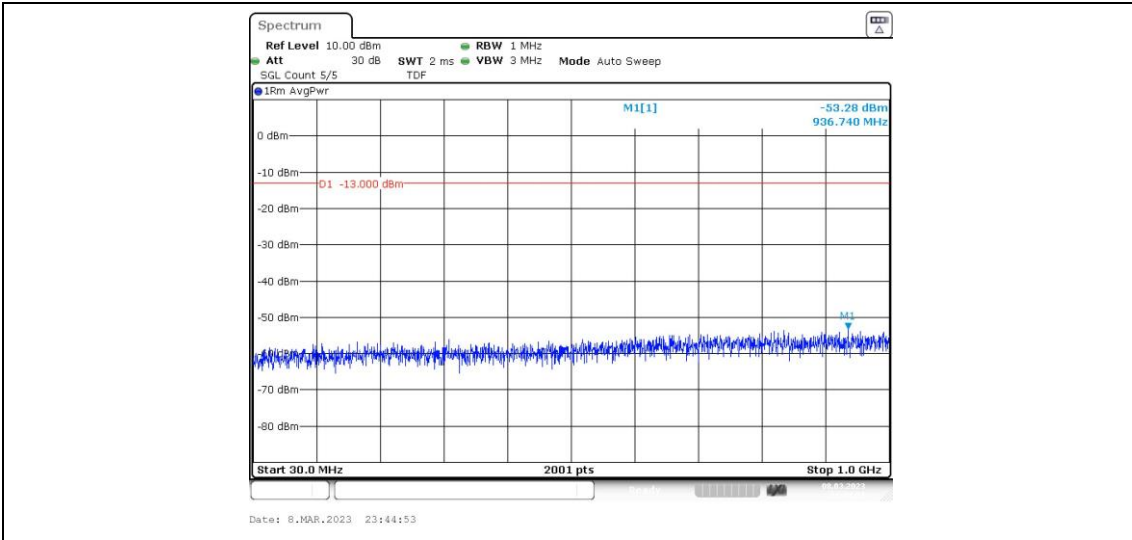

Band4-20MHz-16QAM-20175-1RB#0-Range3:30~1000MHz