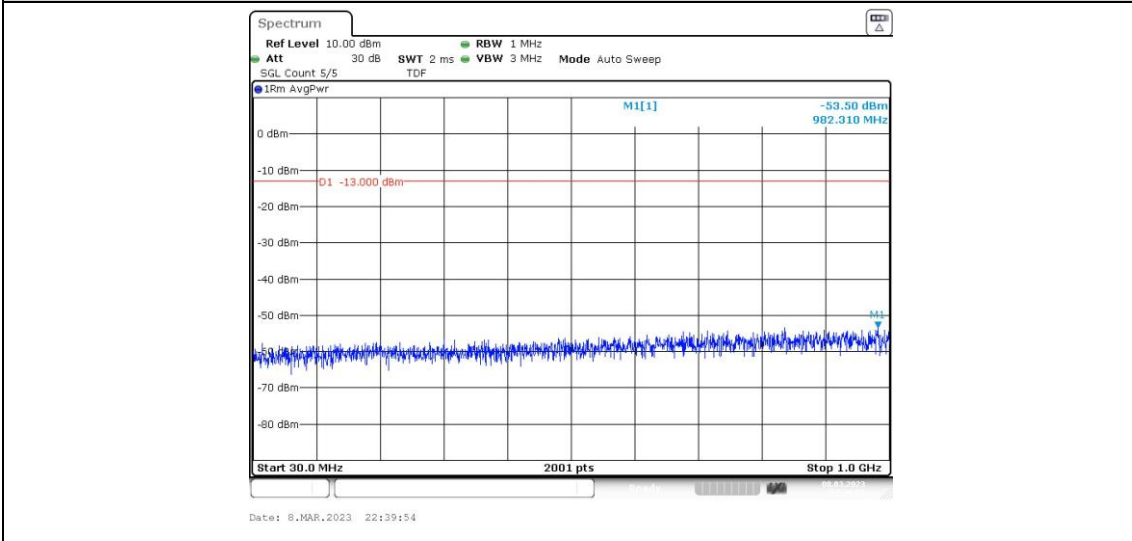

Band4-10MHz-16QAM-20175-1RB#0-Range4:1000~20000MHz

Band4-10MHz-16QAM-20350-1RB#0-Range1:0.009~0.15MHz

Band4-10MHz-16QAM-20350-1RB#0-Range2:0.15~30MHz

Band4-10MHz-16QAM-20350-1RB#0-Range3:30~1000MHz

Band4-10MHz-16QAM-20350-1RB#0-Range4:1000~20000MHz