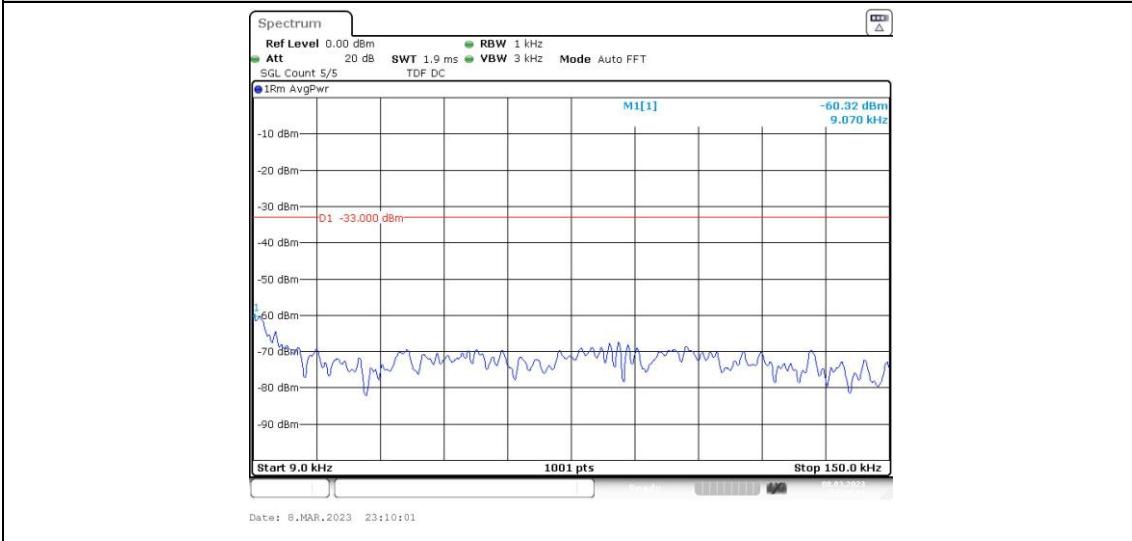

Band4-15MHz-QPSK-20025-1RB#0-Range1:0.009~0.15MHz

Band4-15MHz-QPSK-20025-1RB#0-Range2:0.15~30MHz

Band4-15MHz-QPSK-20025-1RB#0-Range3:30~1000MHz

Band4-15MHz-QPSK-20025-1RB#0-Range4:1000~20000MHz

Band4-15MHz-QPSK-20175-1RB#0-Range1:0.009~0.15MHz