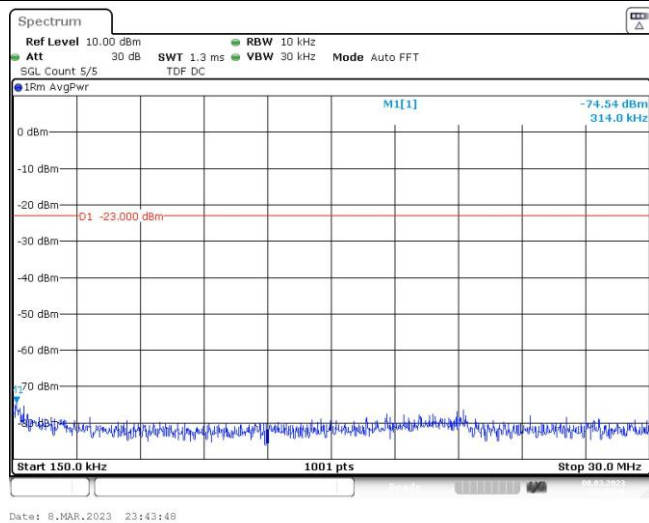

Band4-20MHz-QPSK-20050-1RB#0-Range2:0.15~30MHz

Band4-20MHz-QPSK-20050-1RB#0-Range3:30~1000MHz

Band4-20MHz-QPSK-20050-1RB#0-Range4:1000~20000MHz

Band4-20MHz-QPSK-20175-1RB#0-Range1:0.009~0.15MHz

Band4-20MHz-QPSK-20175-1RB#0-Range2:0.15~30MHz