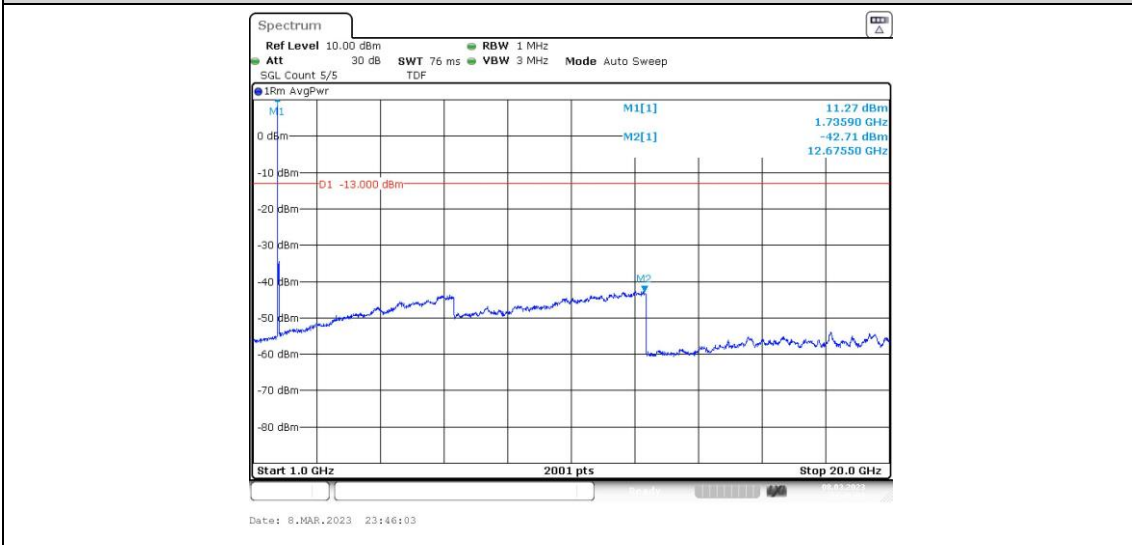

Band4-20MHz-QPSK-20300-1RB#0-Range4:1000~20000MHz