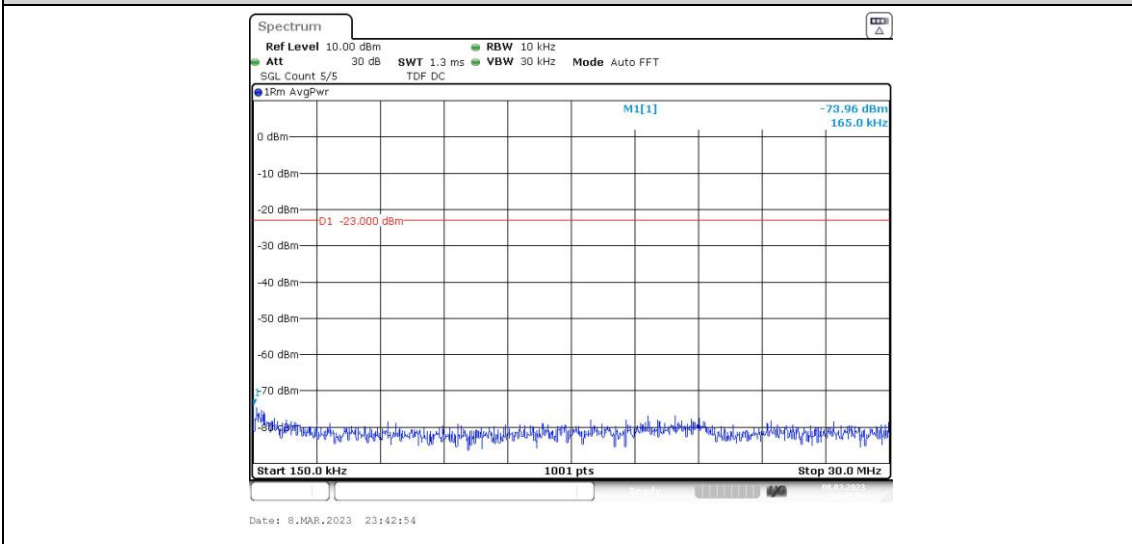

Band4-20MHz-16QAM-20050-1RB#0-Range2:0.15~30MHz