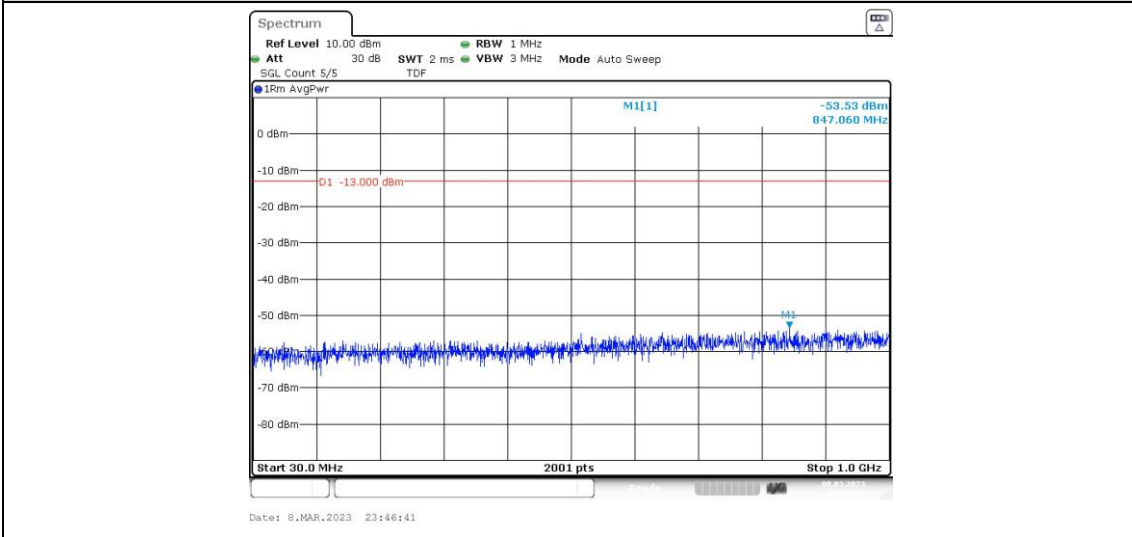

Band4-20MHz-16QAM-20300-1RB#0-Range3:30~1000MHz