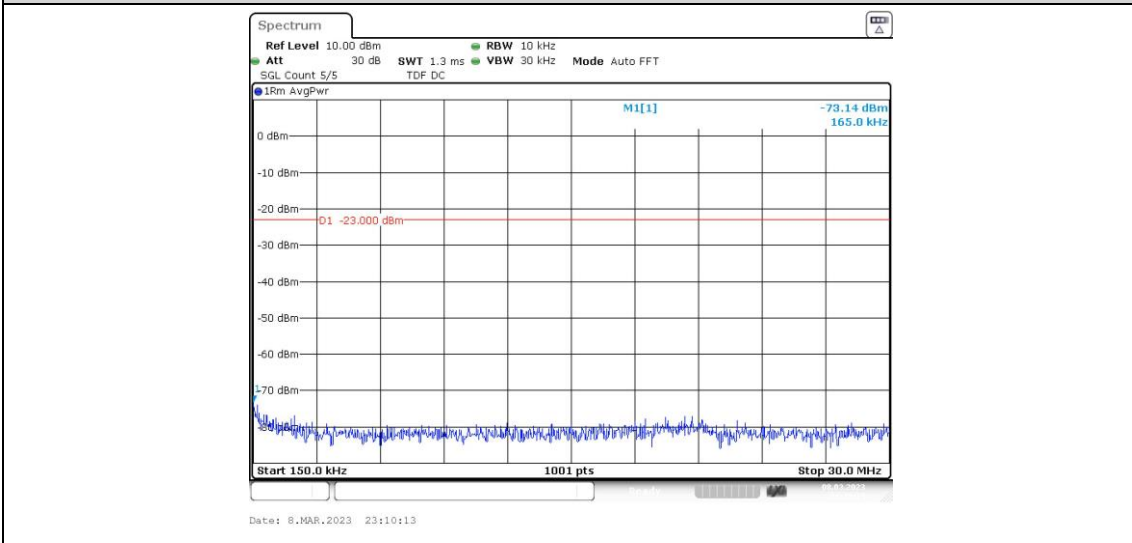

Band4-15MHz-QPSK-20025-1RB#0-Range1:0.009~0.15MHz

Band4-15MHz-QPSK-20025-1RB#0-Range2:0.15~30MHz

Band4-15MHz-QPSK-20025-1RB#0-Range3:30~1000MHz

Band4-15MHz-QPSK-20025-1RB#0-Range4:1000~20000MHz

Band4-15MHz-QPSK-20175-1RB#0-Range1:0.009~0.15MHz

Band4-15MHz-QPSK-20175-1RB#0-Range2:0.15~30MHz

Band4-15MHz-QPSK-20175-1RB#0-Range3:30~1000MHz

Band4-15MHz-QPSK-20175-1RB#0-Range4:1000~20000MHz

Band4-15MHz-QPSK-20325-1RB#0-Range1:0.009~0.15MHz

Band4-15MHz-QPSK-20325-1RB#0-Range2:0.15~30MHz