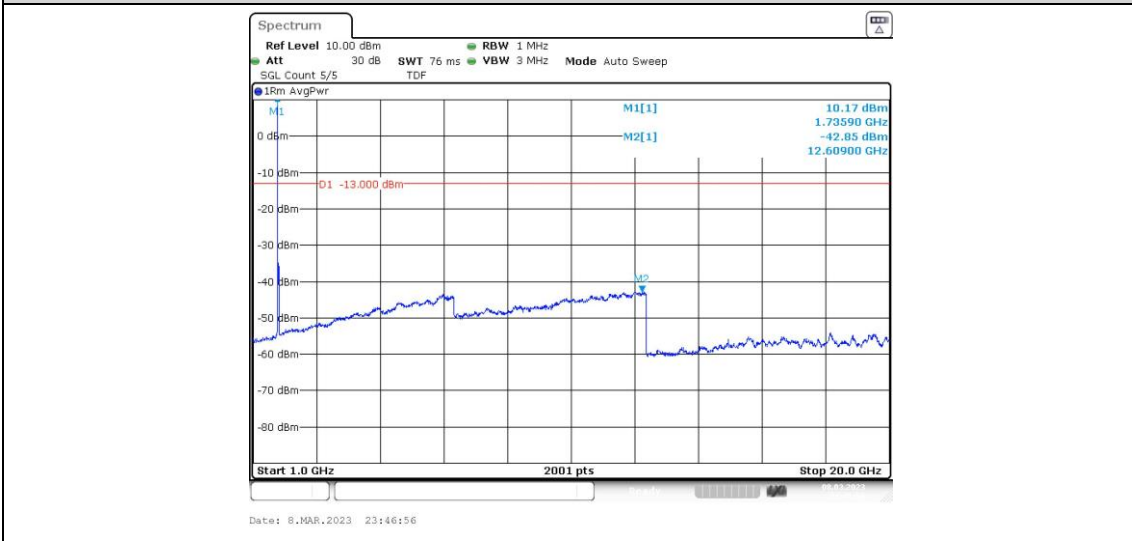

Band4-20MHz-16QAM-20300-1RB#0-Range4:1000~20000MHz