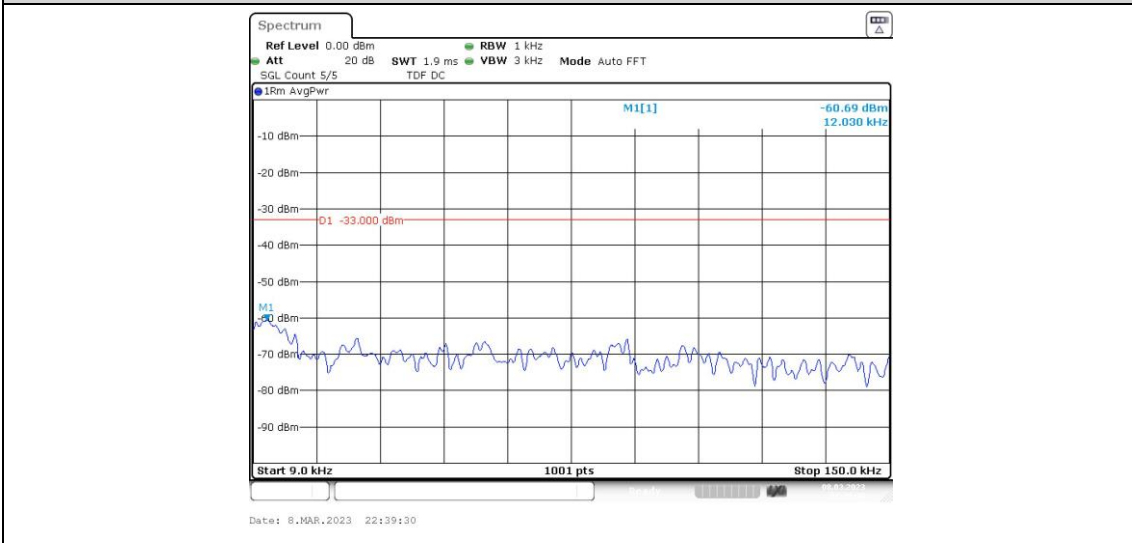

Band4-10MHz-16QAM-20175-1RB#0-Range4:1000~20000MHz

Band4-10MHz-16QAM-20350-1RB#0-Range1:0.009~0.15MHz

Band4-10MHz-16QAM-20350-1RB#0-Range2:0.15~30MHz

Band4-10MHz-16QAM-20350-1RB#0-Range3:30~1000MHz

Band4-10MHz-16QAM-20350-1RB#0-Range4:1000~20000MHz