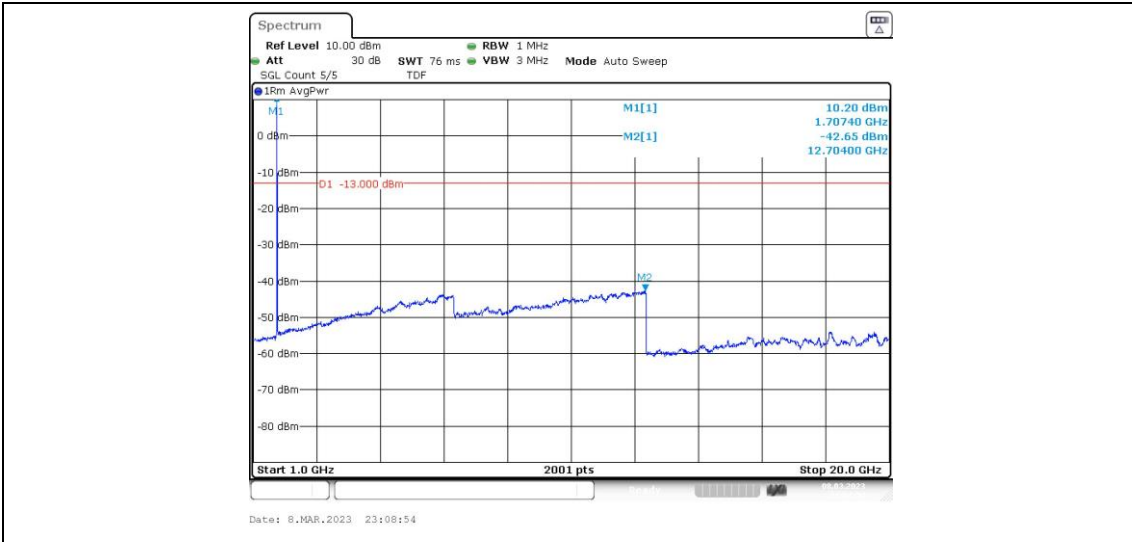

Band4-10MHz-16QAM-20175-1RB#0-Range4:1000~20000MHz

Band4-10MHz-16QAM-20350-1RB#0-Range1:0.009~0.15MHz

Band4-10MHz-16QAM-20350-1RB#0-Range2:0.15~30MHz

Band4-10MHz-16QAM-20350-1RB#0-Range3:30~1000MHz

Band4-10MHz-16QAM-20350-1RB#0-Range4:1000~20000MHz

Band4-15MHz-QPSK-20025-1RB#0-Range1:0.009~0.15MHz

Band4-15MHz-QPSK-20025-1RB#0-Range2:0.15~30MHz

Band4-15MHz-QPSK-20025-1RB#0-Range3:30~1000MHz

Band4-15MHz-QPSK-20025-1RB#0-Range4:1000~20000MHz

Band4-15MHz-QPSK-20175-1RB#0-Range1:0.009~0.15MHz

Band4-15MHz-QPSK-20175-1RB#0-Range2:0.15~30MHz

Band4-15MHz-QPSK-20175-1RB#0-Range3:30~1000MHz

Band4-15MHz-QPSK-20175-1RB#0-Range4:1000~20000MHz

Band4-15MHz-QPSK-20325-1RB#0-Range1:0.009~0.15MHz

Band4-15MHz-QPSK-20325-1RB#0-Range2:0.15~30MHz