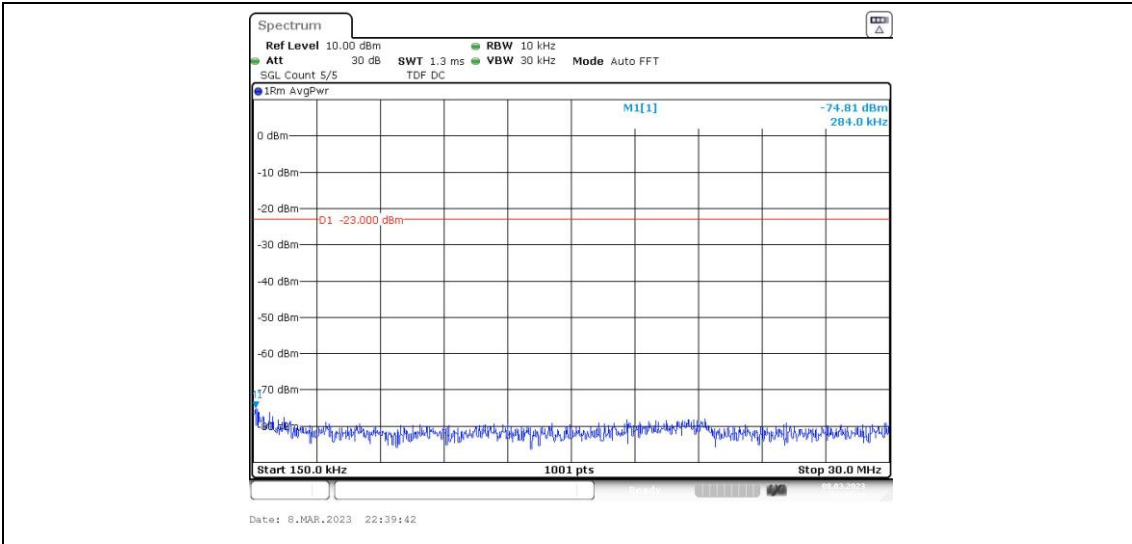

Band4-10MHz-16QAM-20175-1RB#0-Range4:1000~20000MHz

Band4-10MHz-16QAM-20350-1RB#0-Range1:0.009~0.15MHz

Band4-10MHz-16QAM-20350-1RB#0-Range2:0.15~30MHz

Band4-10MHz-16QAM-20350-1RB#0-Range3:30~1000MHz

Band4-10MHz-16QAM-20350-1RB#0-Range4:1000~20000MHz