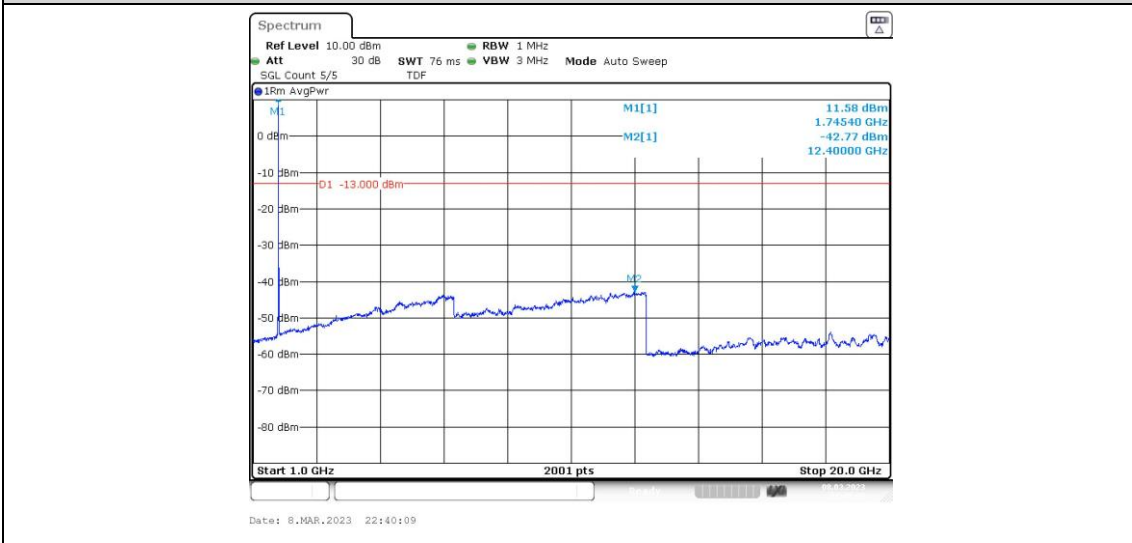

Band4-10MHz-16QAM-20175-1RB#0-Range4:1000~20000MHz

Band4-10MHz-16QAM-20350-1RB#0-Range1:0.009~0.15MHz

Band4-10MHz-16QAM-20350-1RB#0-Range2:0.15~30MHz

Band4-10MHz-16QAM-20350-1RB#0-Range3:30~1000MHz

Band4-10MHz-16QAM-20350-1RB#0-Range4:1000~20000MHz

Band4-15MHz-QPSK-20025-1RB#0-Range1:0.009~0.15MHz

Band4-15MHz-QPSK-20025-1RB#0-Range2:0.15~30MHz

Band4-15MHz-QPSK-20025-1RB#0-Range3:30~1000MHz

Band4-15MHz-QPSK-20025-1RB#0-Range4:1000~20000MHz

Band4-15MHz-QPSK-20175-1RB#0-Range1:0.009~0.15MHz