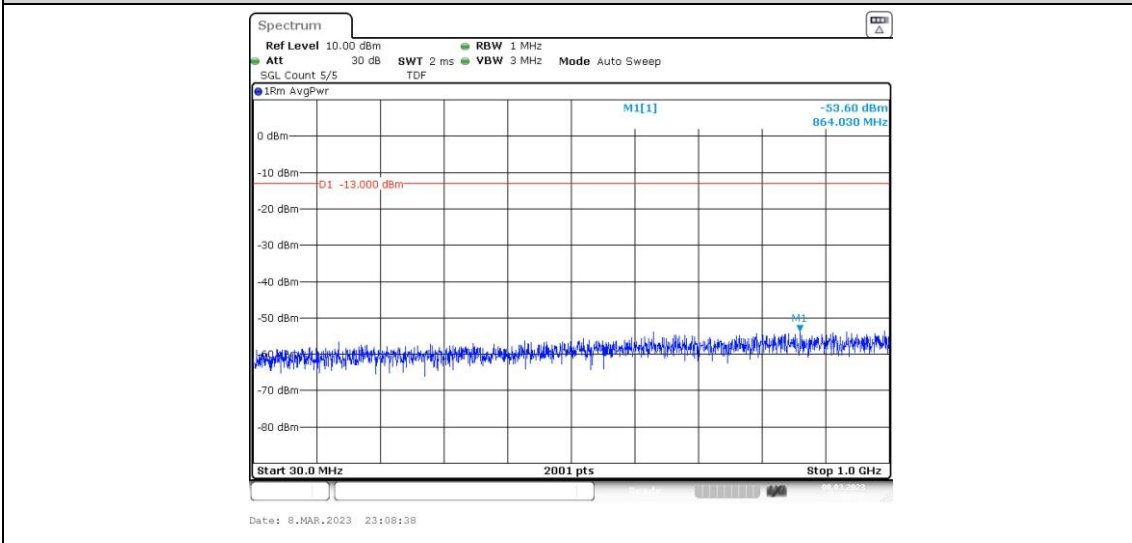

Band4-15MHz-QPSK-20025-1RB#0-Range3:30~1000MHz

Band4-15MHz-QPSK-20025-1RB#0-Range4:1000~20000MHz