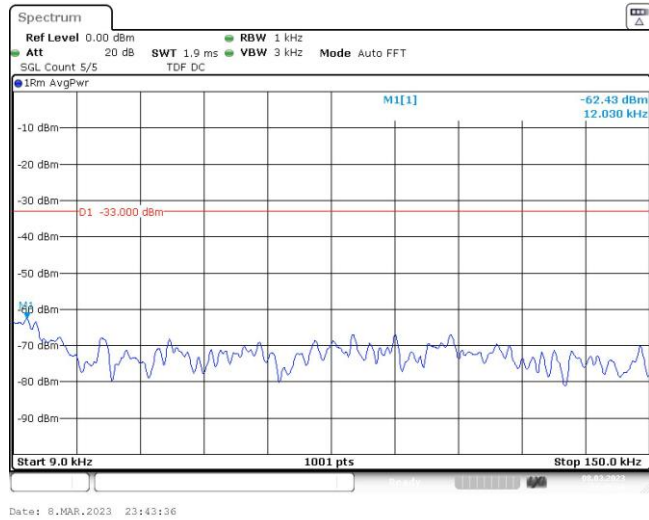

Band4-20MHz-QPSK-20050-1RB#0-Range2:0.15~30MHz

Band4-20MHz-QPSK-20050-1RB#0-Range3:30~1000MHz

Band4-20MHz-QPSK-20050-1RB#0-Range4:1000~20000MHz

Band4-20MHz-QPSK-20175-1RB#0-Range1:0.009~0.15MHz

Band4-20MHz-QPSK-20175-1RB#0-Range2:0.15~30MHz