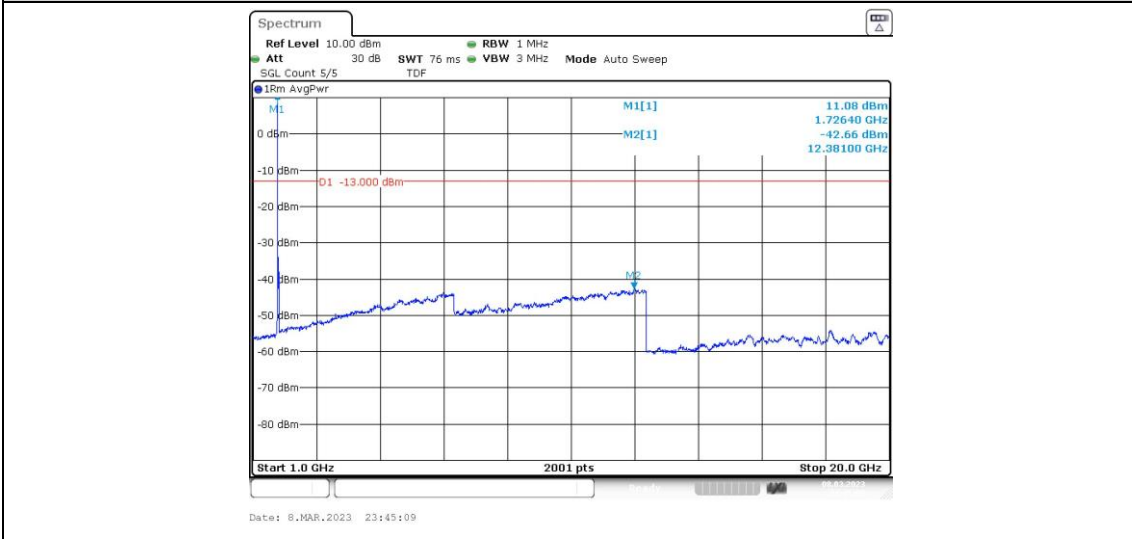

Band4-20MHz-16QAM-20175-1RB#0-Range1:0.009~0.15MHz

Band4-20MHz-16QAM-20175-1RB#0-Range2:0.15~30MHz

Band4-20MHz-16QAM-20175-1RB#0-Range3:30~1000MHz

Band4-20MHz-16QAM-20175-1RB#0-Range4:1000~20000MHz

Band4-20MHz-16QAM-20300-1RB#0-Range1:0.009~0.15MHz