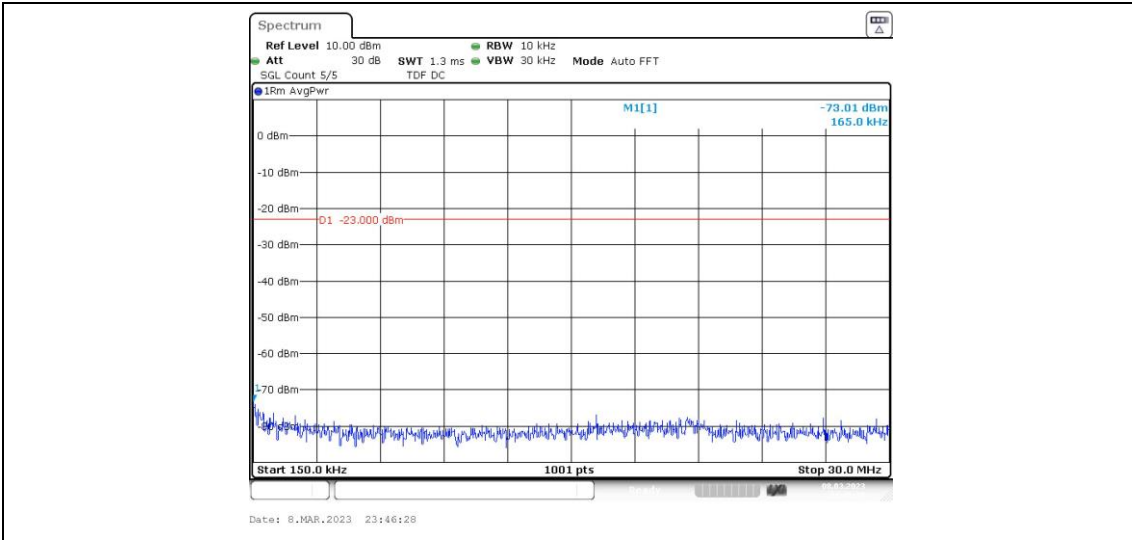

Band4-20MHz-16QAM-20300-1RB#0-Range2:0.15~30MHz