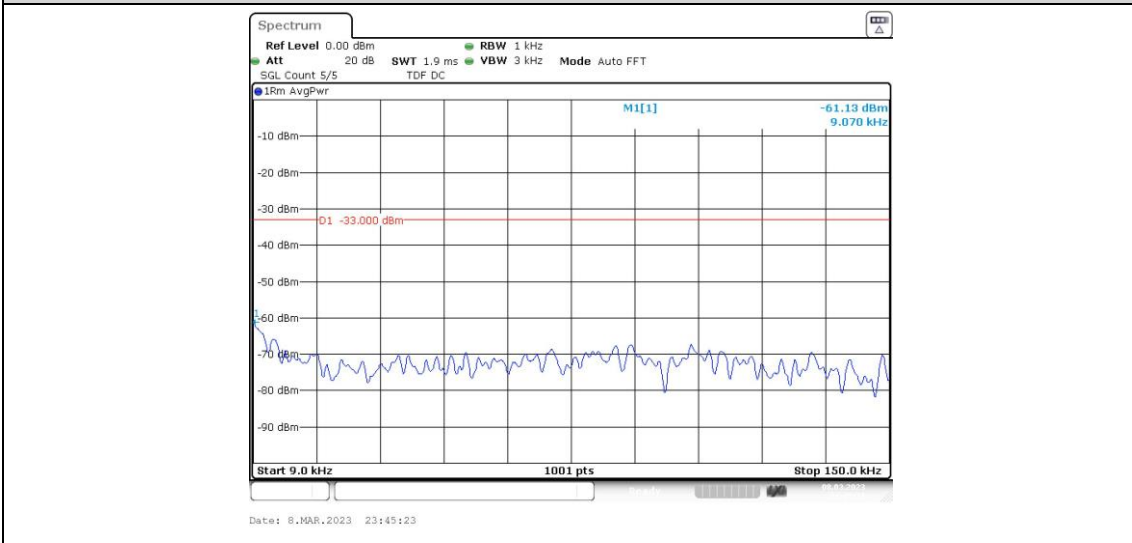

Band4-20MHz-QPSK-20300-1RB#0-Range1:0.009~0.15MHz