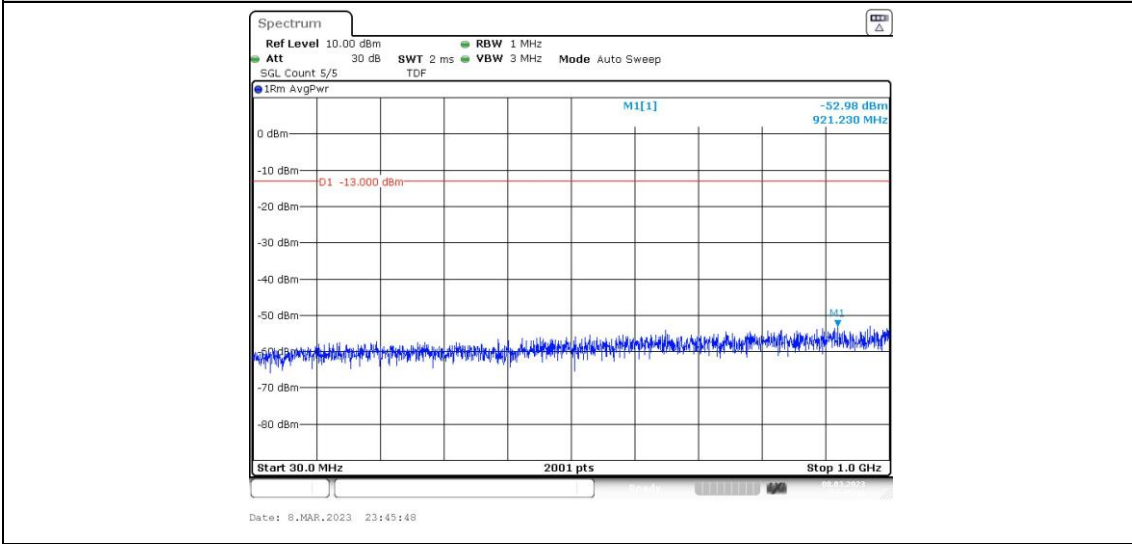

Band4-20MHz-QPSK-20175-1RB#0-Range3:30~1000MHz

Band4-20MHz-QPSK-20175-1RB#0-Range4:1000~20000MHz

Band4-20MHz-QPSK-20300-1RB#0-Range1:0.009~0.15MHz

Band4-20MHz-QPSK-20300-1RB#0-Range2:0.15~30MHz

Band4-20MHz-QPSK-20300-1RB#0-Range3:30~1000MHz