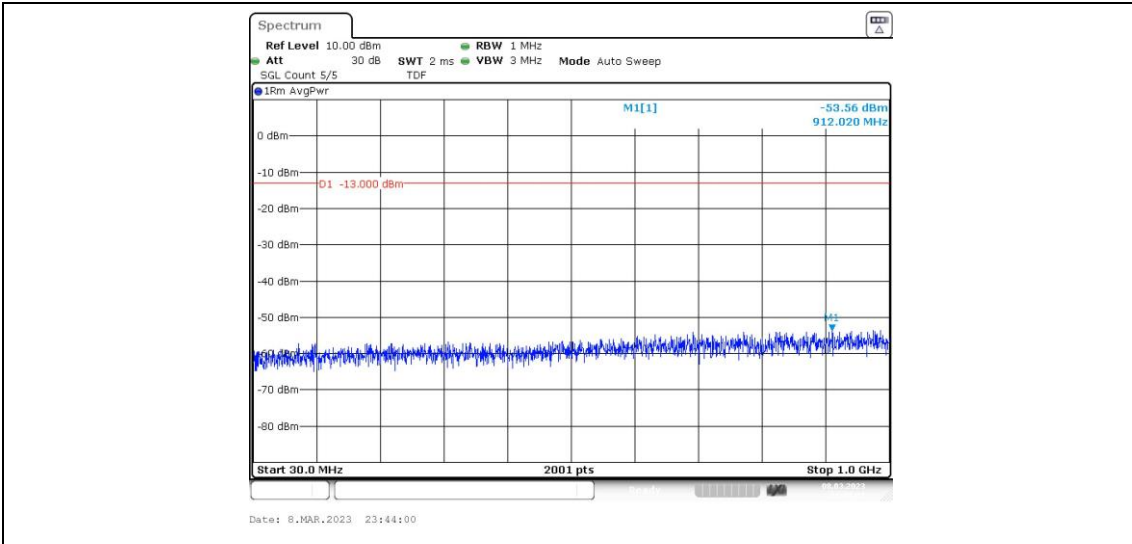

Band4-20MHz-QPSK-20175-1RB#0-Range3:30~1000MHz