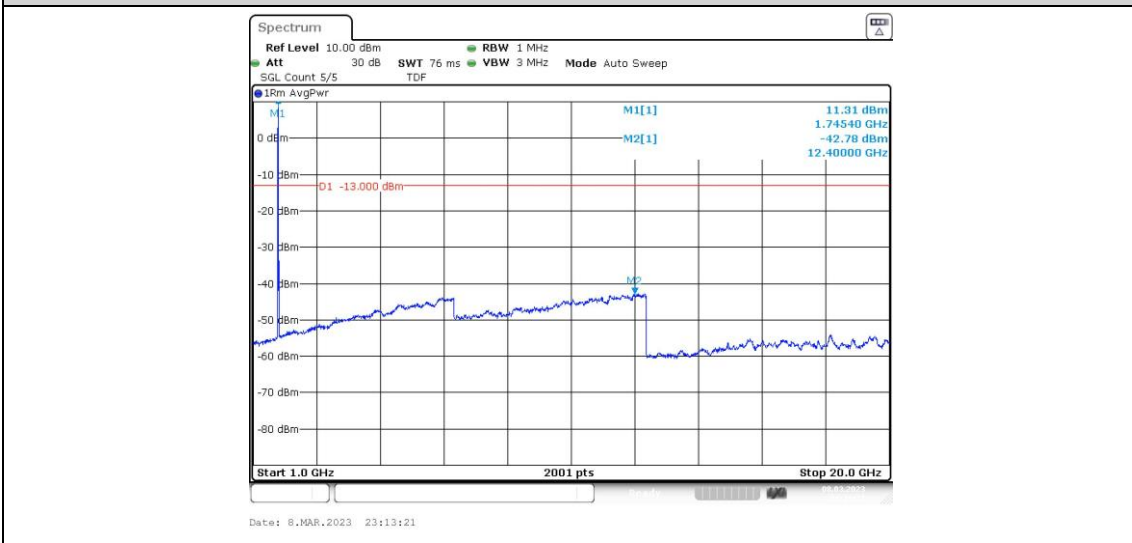

Band4-15MHz-16QAM-20325-1RB#0-Range1:0.009~0.15MHz

Band4-15MHz-16QAM-20325-1RB#0-Range2:0.15~30MHz

Band4-15MHz-16QAM-20325-1RB#0-Range3:30~1000MHz

Band4-15MHz-16QAM-20325-1RB#0-Range4:1000~20000MHz

Band4-20MHz-QPSK-20050-1RB#0-Range1:0.009~0.15MHz

Band4-20MHz-QPSK-20050-1RB#0-Range2:0.15~30MHz

Band4-20MHz-QPSK-20050-1RB#0-Range3:30~1000MHz

Band4-20MHz-QPSK-20050-1RB#0-Range4:1000~20000MHz

Band4-20MHz-QPSK-20175-1RB#0-Range1:0.009~0.15MHz

Band4-20MHz-QPSK-20175-1RB#0-Range2:0.15~30MHz