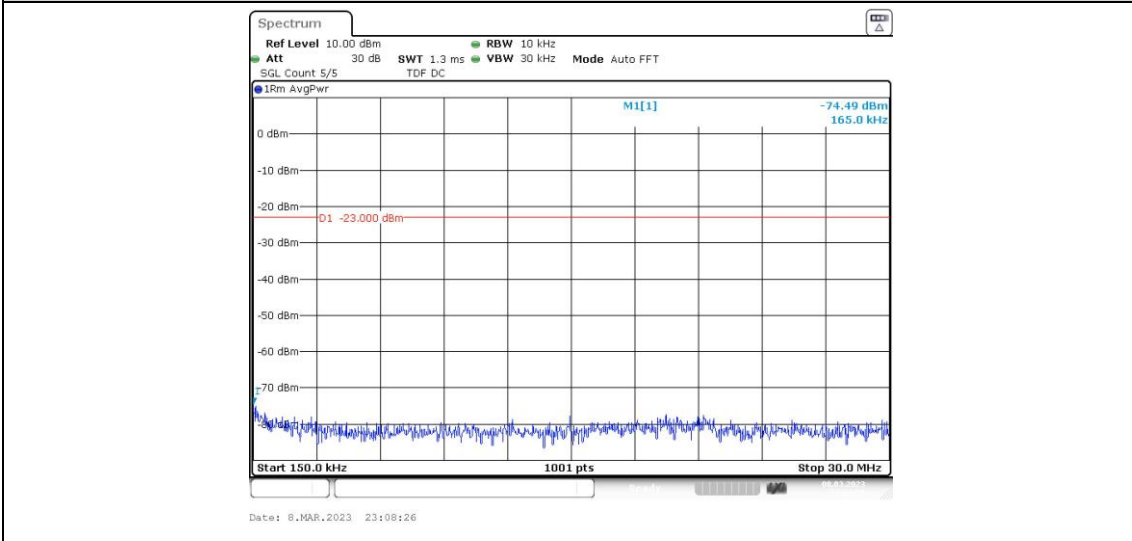

Band4-15MHz-QPSK-20025-1RB#0-Range2:0.15~30MHz