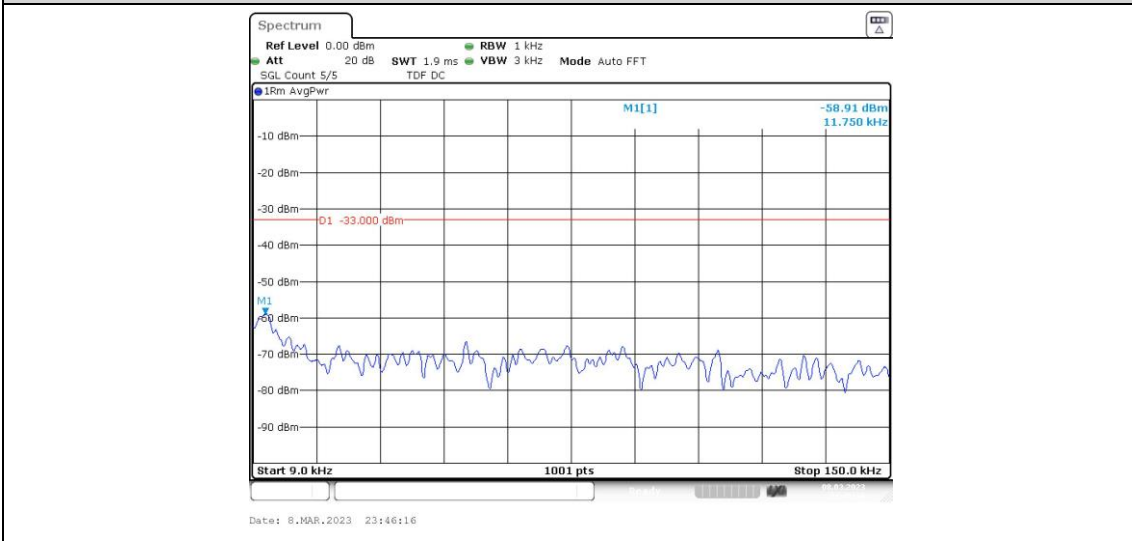

Band4-20MHz-16QAM-20175-1RB#0-Range1:0.009~0.15MHz

Band4-20MHz-16QAM-20175-1RB#0-Range2:0.15~30MHz

Band4-20MHz-16QAM-20175-1RB#0-Range3:30~1000MHz

Band4-20MHz-16QAM-20175-1RB#0-Range4:1000~20000MHz

Band4-20MHz-16QAM-20300-1RB#0-Range1:0.009~0.15MHz