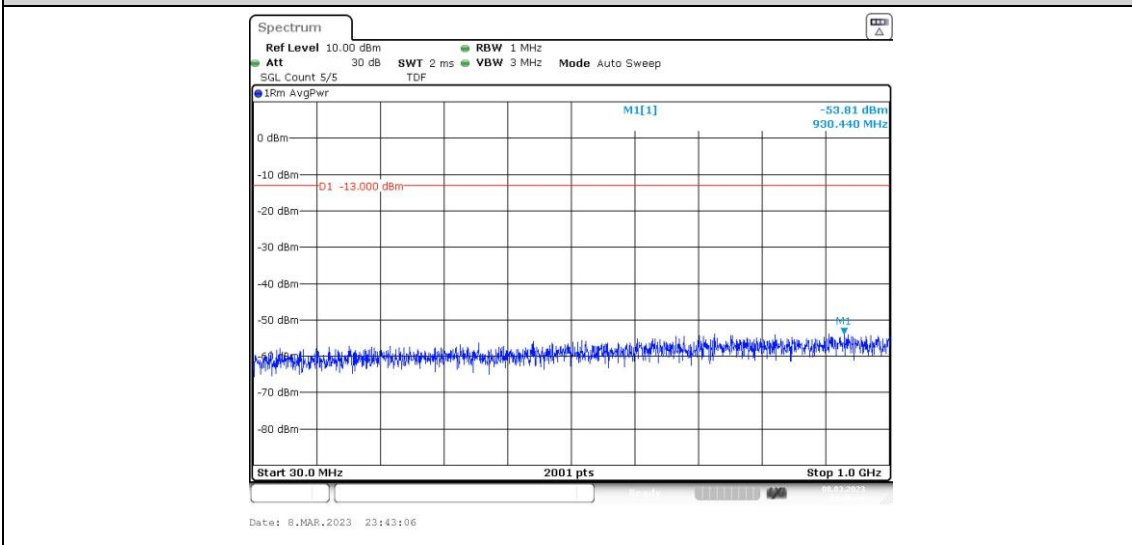

Band4-20MHz-QPSK-20300-1RB#0-Range4:1000~20000MHz

Band4-20MHz-16QAM-20050-1RB#0-Range1:0.009~0.15MHz

Band4-20MHz-16QAM-20050-1RB#0-Range2:0.15~30MHz

Band4-20MHz-16QAM-20050-1RB#0-Range3:30~1000MHz

Band4-20MHz-16QAM-20050-1RB#0-Range4:1000~20000MHz