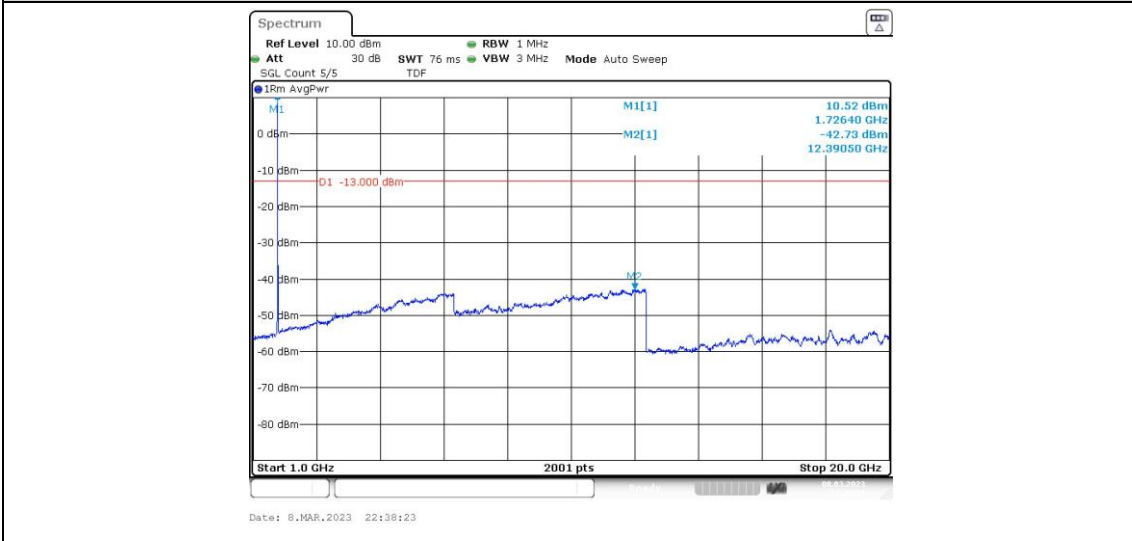

Band4-10MHz-16QAM-20175-1RB#0-Range4:1000~20000MHz

Band4-10MHz-16QAM-20350-1RB#0-Range1:0.009~0.15MHz

Band4-10MHz-16QAM-20350-1RB#0-Range2:0.15~30MHz

Band4-10MHz-16QAM-20350-1RB#0-Range3:30~1000MHz

Band4-10MHz-16QAM-20350-1RB#0-Range4:1000~20000MHz

Band4-15MHz-QPSK-20025-1RB#0-Range1:0.009~0.15MHz

Band4-15MHz-QPSK-20025-1RB#0-Range2:0.15~30MHz

Band4-15MHz-QPSK-20025-1RB#0-Range3:30~1000MHz

Band4-15MHz-QPSK-20025-1RB#0-Range4:1000~20000MHz

Band4-15MHz-QPSK-20175-1RB#0-Range1:0.009~0.15MHz