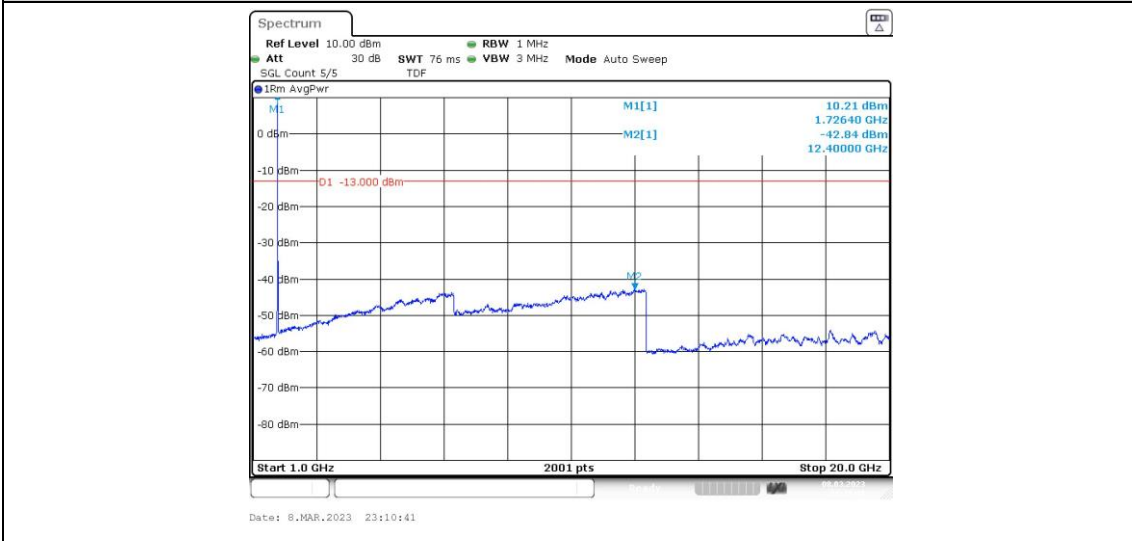

Band4-10MHz-16QAM-20175-1RB#0-Range4:1000~20000MHz

Band4-10MHz-16QAM-20350-1RB#0-Range1:0.009~0.15MHz

Band4-10MHz-16QAM-20350-1RB#0-Range2:0.15~30MHz

Band4-10MHz-16QAM-20350-1RB#0-Range3:30~1000MHz

Band4-10MHz-16QAM-20350-1RB#0-Range4:1000~20000MHz

Band4-15MHz-QPSK-20025-1RB#0-Range1:0.009~0.15MHz

Band4-15MHz-QPSK-20025-1RB#0-Range2:0.15~30MHz

Band4-15MHz-QPSK-20025-1RB#0-Range3:30~1000MHz

Band4-15MHz-QPSK-20025-1RB#0-Range4:1000~20000MHz

Band4-15MHz-QPSK-20175-1RB#0-Range1:0.009~0.15MHz

Band4-15MHz-QPSK-20175-1RB#0-Range2:0.15~30MHz

Band4-15MHz-QPSK-20175-1RB#0-Range3:30~1000MHz

Band4-15MHz-QPSK-20175-1RB#0-Range4:1000~20000MHz

Band4-15MHz-QPSK-20325-1RB#0-Range1:0.009~0.15MHz

Band4-15MHz-QPSK-20325-1RB#0-Range2:0.15~30MHz