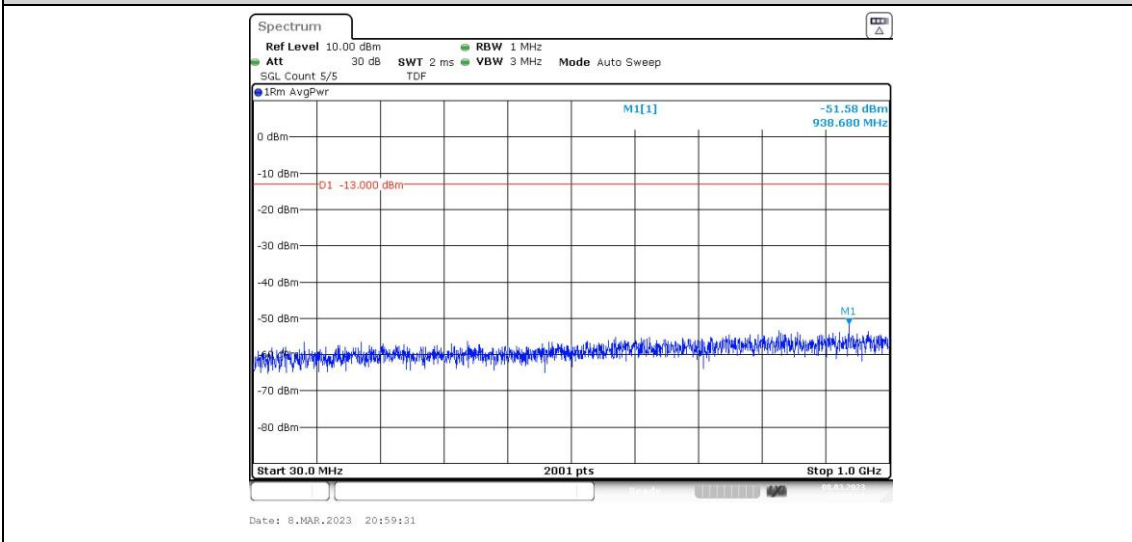

Band4-1.4MHz-QPSK-20393-1RB#0-Range4:1000~20000MHz