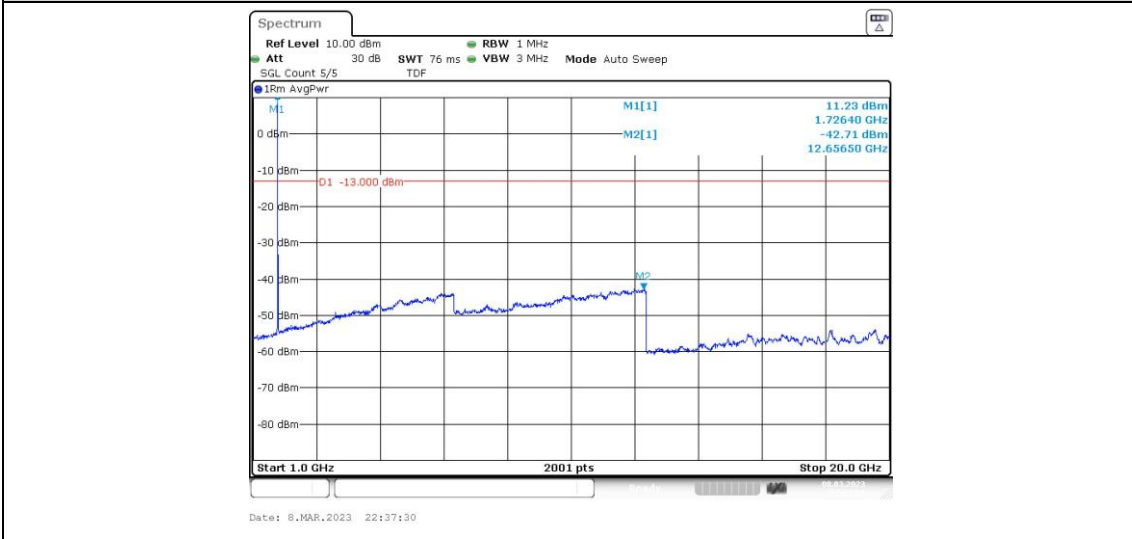

Band4-10MHz-QPSK-20000-1RB#0-Range3:30~1000MHz

Band4-10MHz-QPSK-20000-1RB#0-Range4:1000~20000MHz

Band4-10MHz-QPSK-20175-1RB#0-Range1:0.009~0.15MHz

Band4-10MHz-QPSK-20175-1RB#0-Range2:0.15~30MHz

Band4-10MHz-QPSK-20175-1RB#0-Range3:30~1000MHz

Band4-10MHz-QPSK-20175-1RB#0-Range4:1000~20000MHz

Band4-10MHz-QPSK-20350-1RB#0-Range1:0.009~0.15MHz

Band4-10MHz-QPSK-20350-1RB#0-Range2:0.15~30MHz

Band4-10MHz-QPSK-20350-1RB#0-Range3:30~1000MHz

Band4-10MHz-QPSK-20350-1RB#0-Range4:1000~20000MHz