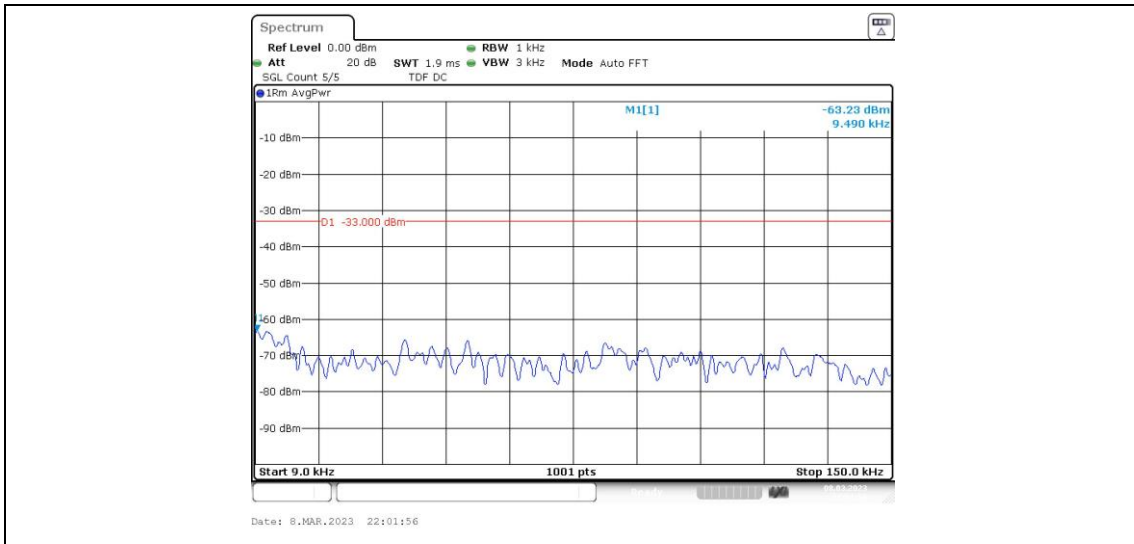

Band4-3MHz-16QAM-20385-1RB#0-Range1:0.009~0.15MHz

Band4-3MHz-16QAM-20385-1RB#0-Range2:0.15~30MHz

Band4-3MHz-16QAM-20385-1RB#0-Range3:30~1000MHz

Band4-3MHz-16QAM-20385-1RB#0-Range4:1000~20000MHz

Band4-5MHz-QPSK-19975-1RB#0-Range1:0.009~0.15MHz