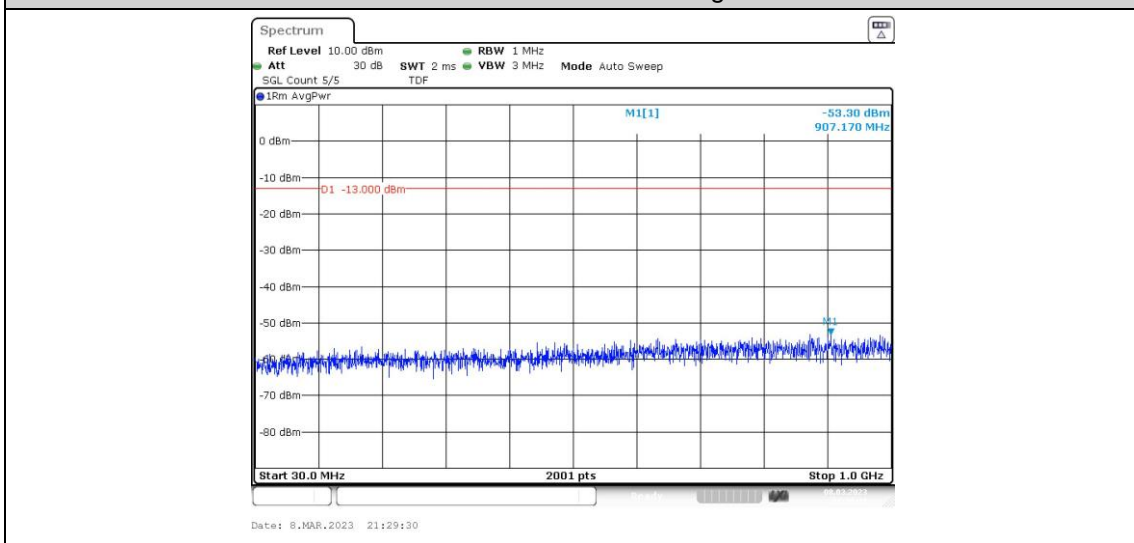

Band4-3MHz-QPSK-20385-1RB#0-Range3:30~1000MHz

Band4-3MHz-QPSK-20385-1RB#0-Range4:1000~20000MHz

Band4-3MHz-16QAM-19965-1RB#0-Range1:0.009~0.15MHz

Band4-3MHz-16QAM-19965-1RB#0-Range2:0.15~30MHz

Band4-3MHz-16QAM-19965-1RB#0-Range3:30~1000MHz