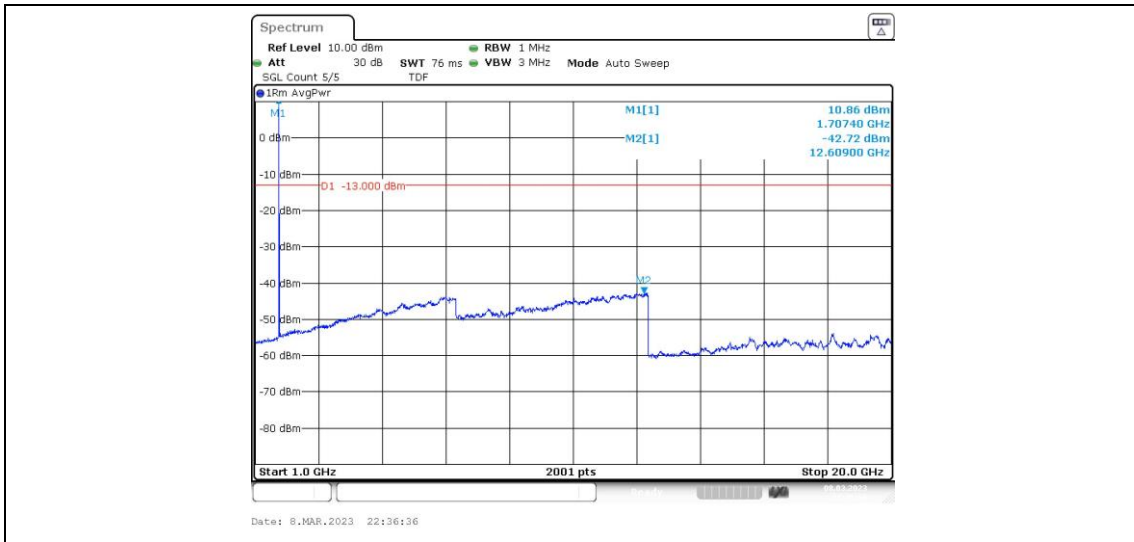

Band4-10MHz-16QAM-20000-1RB#0-Range1:0.009~0.15MHz

Band4-10MHz-16QAM-20000-1RB#0-Range2:0.15~30MHz

Band4-10MHz-16QAM-20000-1RB#0-Range3:30~1000MHz

Band4-10MHz-16QAM-20000-1RB#0-Range4:1000~20000MHz

Band4-10MHz-16QAM-20175-1RB#0-Range1:0.009~0.15MHz

Band4-10MHz-16QAM-20175-1RB#0-Range2:0.15~30MHz

Band4-10MHz-16QAM-20175-1RB#0-Range3:30~1000MHz