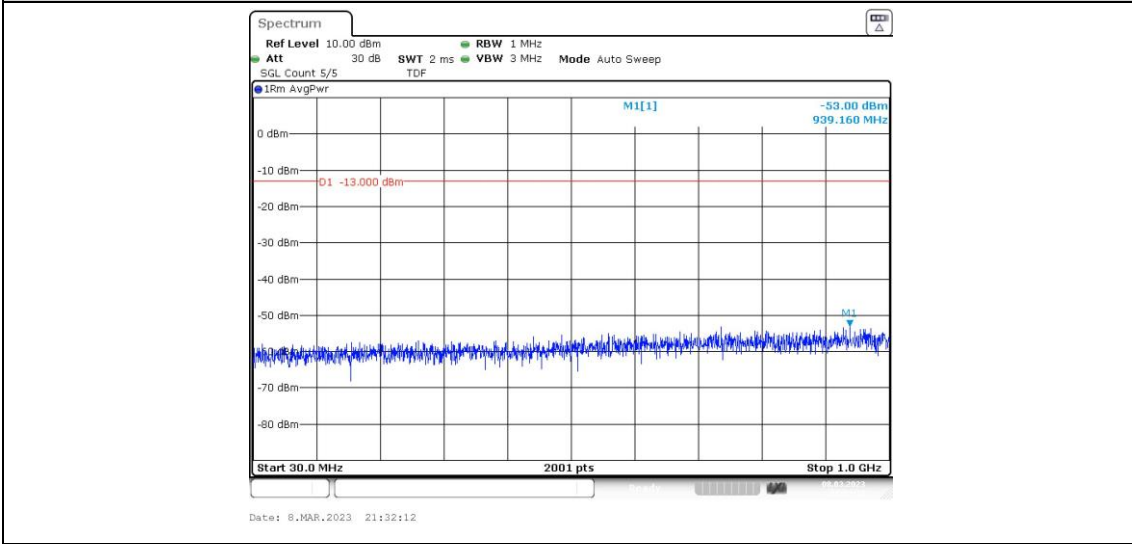

Band4-3MHz-QPSK-20385-1RB#0-Range4:1000~20000MHz