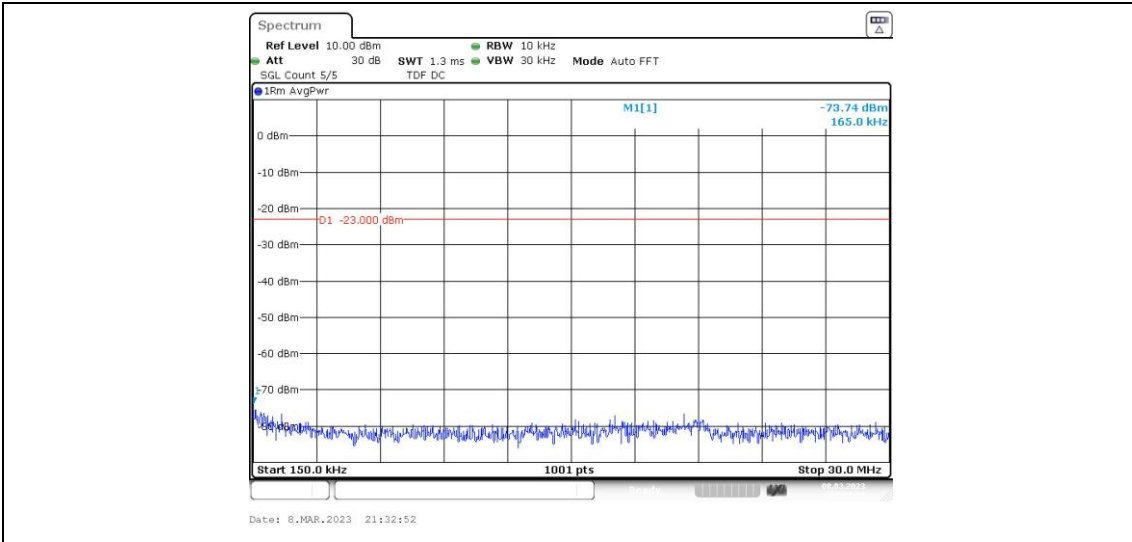

Band4-3MHz-16QAM-20385-1RB#0-Range3:30~1000MHz