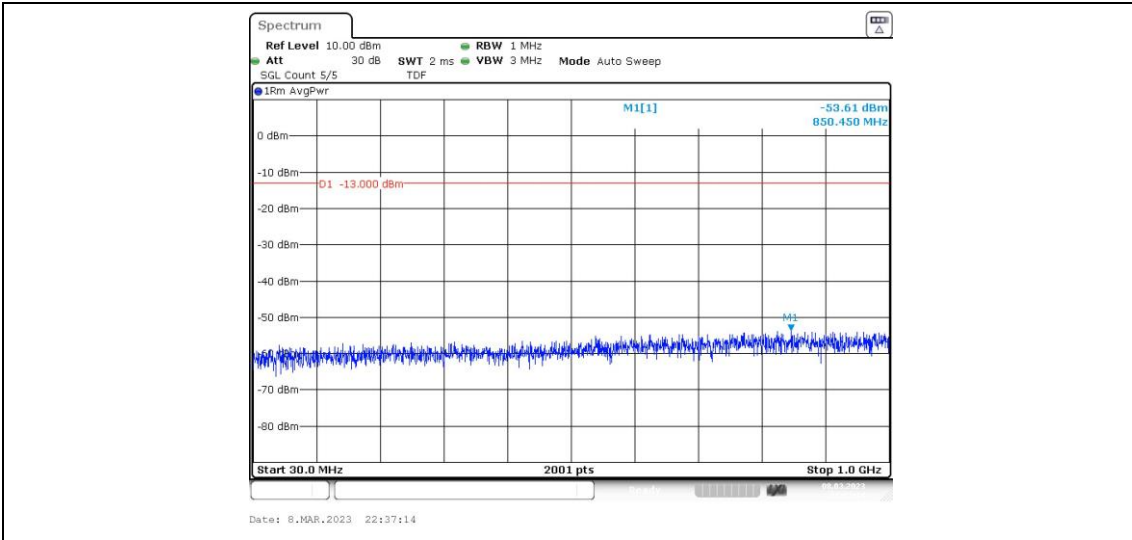

Band4-10MHz-QPSK-20000-1RB#0-Range3:30~1000MHz

Band4-10MHz-QPSK-20000-1RB#0-Range4:1000~20000MHz

Band4-10MHz-QPSK-20175-1RB#0-Range1:0.009~0.15MHz

Band4-10MHz-QPSK-20175-1RB#0-Range2:0.15~30MHz

Band4-10MHz-QPSK-20175-1RB#0-Range3:30~1000MHz