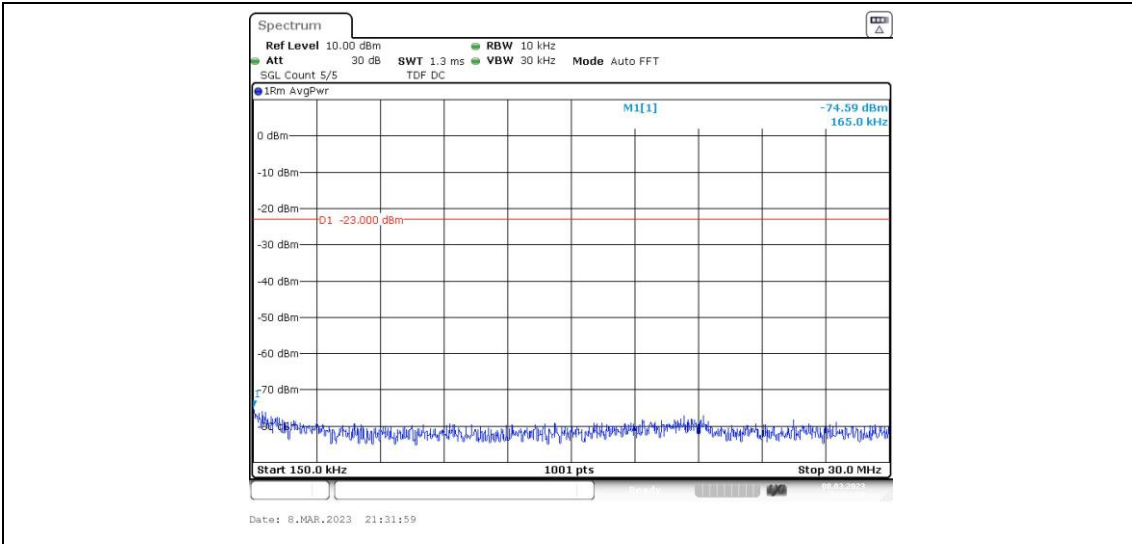

Band4-3MHz-QPSK-20175-1RB#0-Range2:0.15~30MHz

Band4-3MHz-QPSK-20175-1RB#0-Range3:30~1000MHz

Band4-3MHz-QPSK-20175-1RB#0-Range4:1000~20000MHz

Band4-3MHz-QPSK-20385-1RB#0-Range1:0.009~0.15MHz

Band4-3MHz-QPSK-20385-1RB#0-Range2:0.15~30MHz