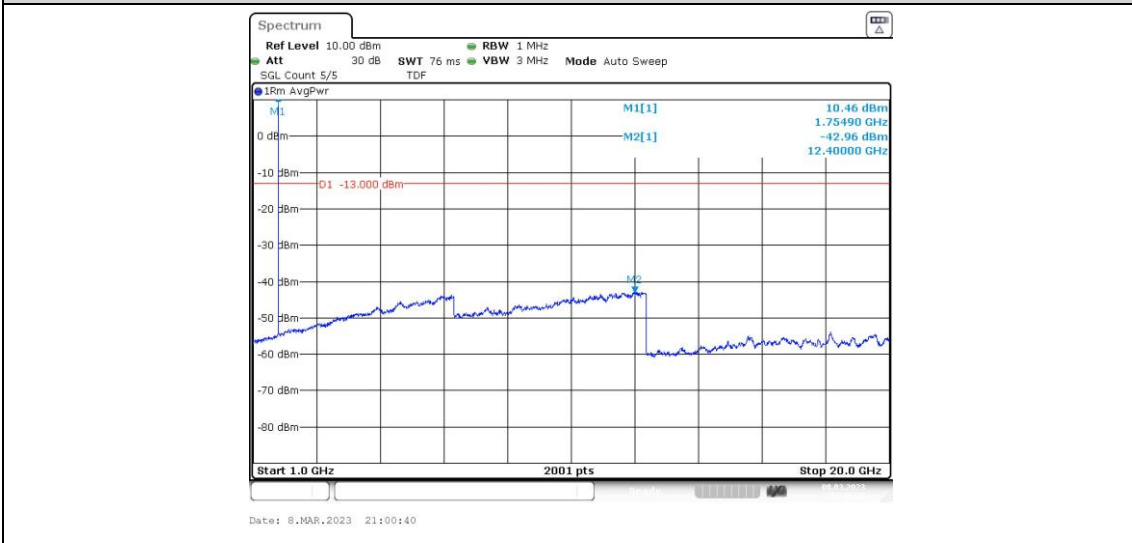

Band4-1.4MHz-16QAM-20175-1RB#0-Range4:1000~20000MHz

Band4-1.4MHz-16QAM-20393-1RB#0-Range1:0.009~0.15MHz

Band4-1.4MHz-16QAM-20393-1RB#0-Range2:0.15~30MHz

Band4-1.4MHz-16QAM-20393-1RB#0-Range3:30~1000MHz

Band4-1.4MHz-16QAM-20393-1RB#0-Range4:1000~20000MHz