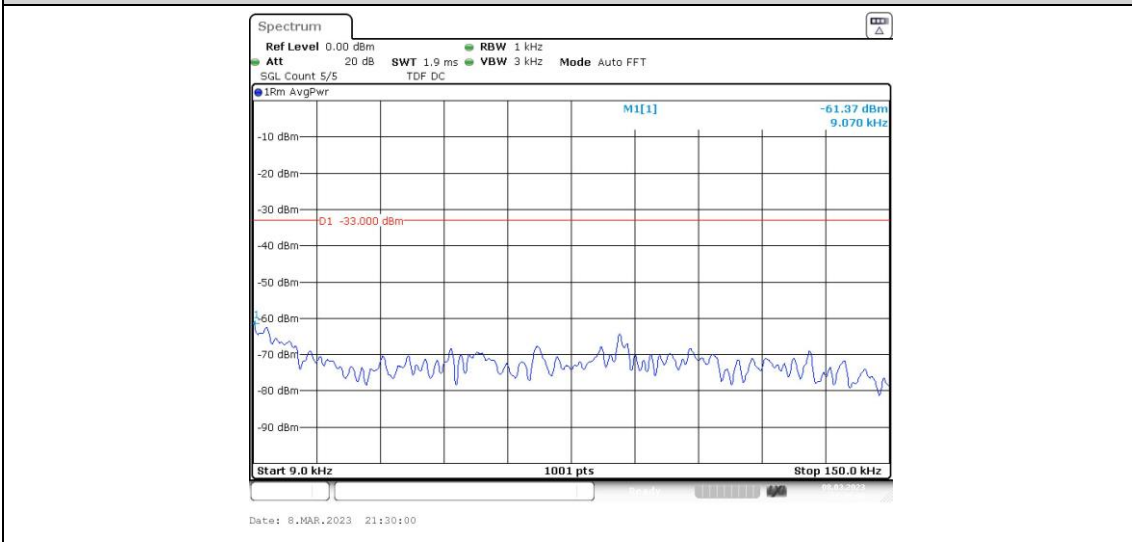

Band4-3MHz-QPSK-19965-1RB#0-Range1:0.009~0.15MHz

Band4-3MHz-QPSK-19965-1RB#0-Range2:0.15~30MHz

Band4-3MHz-QPSK-19965-1RB#0-Range3:30~1000MHz

Band4-3MHz-QPSK-19965-1RB#0-Range4:1000~20000MHz

Band4-3MHz-QPSK-20175-1RB#0-Range1:0.009~0.15MHz