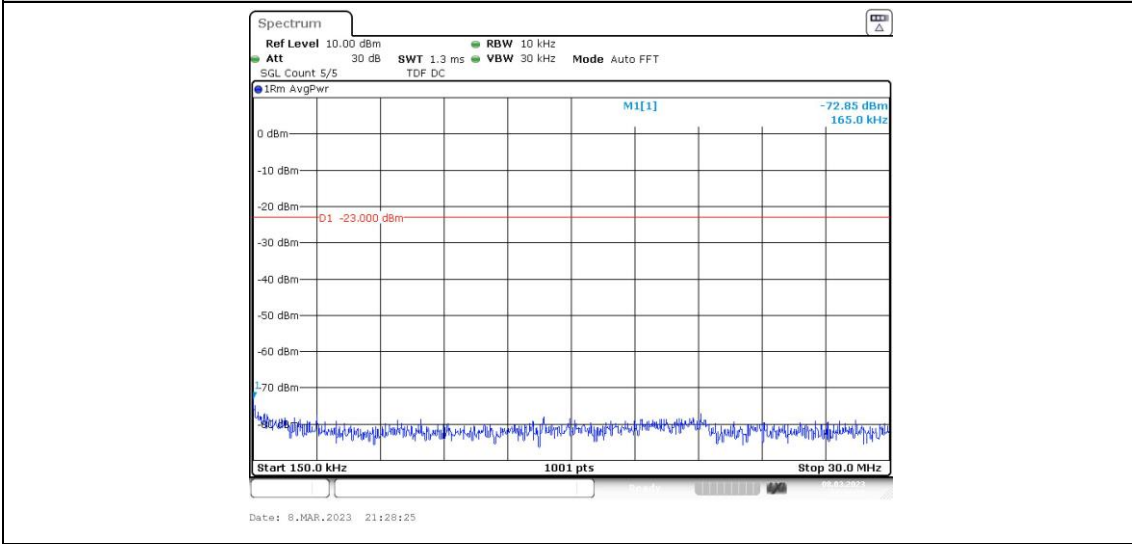

Band4-3MHz-QPSK-19965-1RB#0-Range3:30~1000MHz