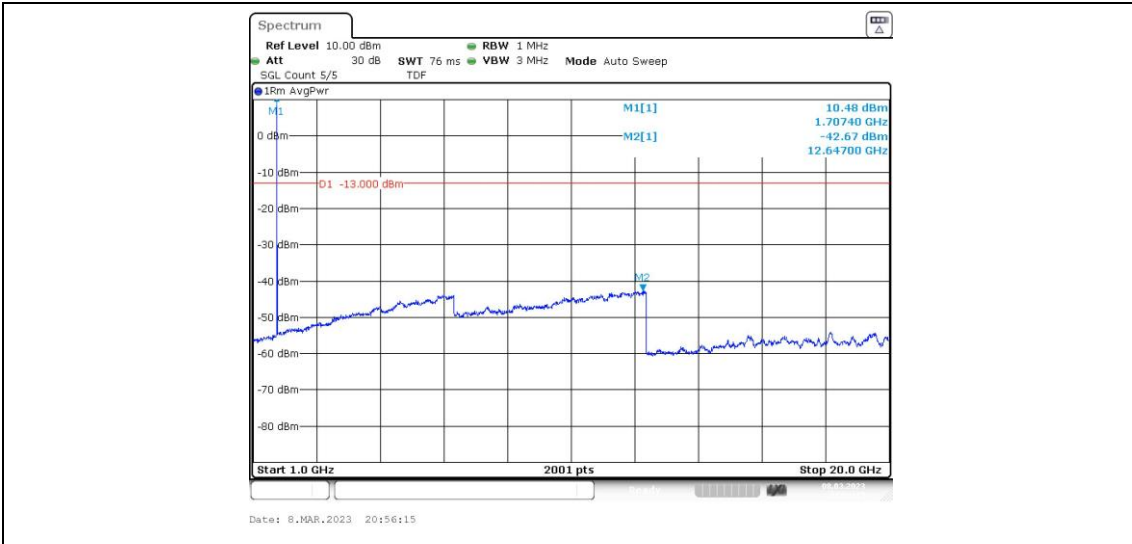

## Test Graphs

Band4-1.4MHz-QPSK-19957-1RB#0-Range1:0.009~0.15MHz

Band4-1.4MHz-QPSK-19957-1RB#0-Range2:0.15~30MHz

Band4-1.4MHz-QPSK-19957-1RB#0-Range3:30~1000MHz

Band4-1.4MHz-QPSK-19957-1RB#0-Range4:1000~20000MHz