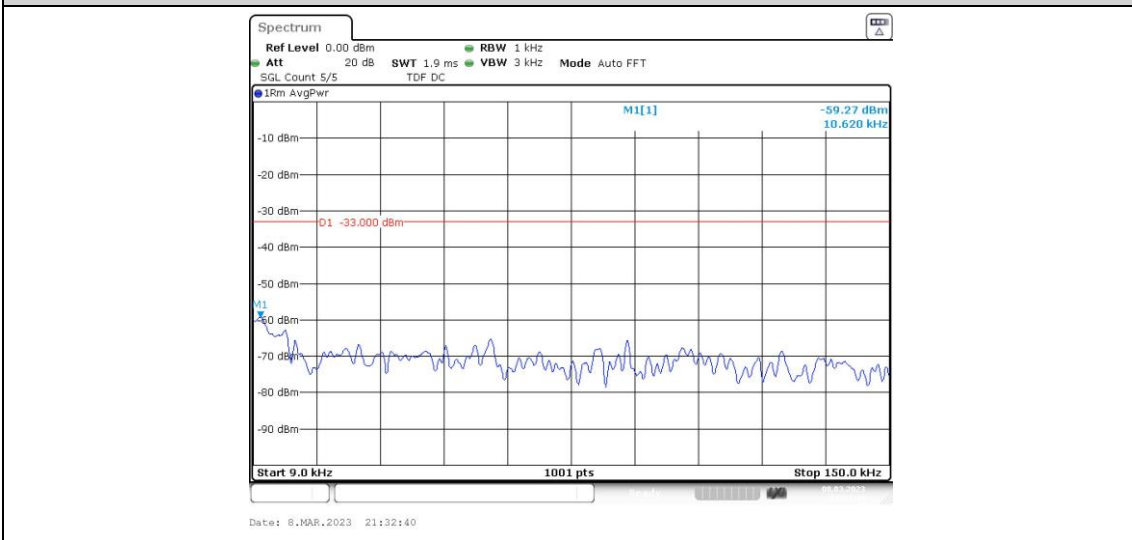

Band4-3MHz-16QAM-20385-1RB#0-Range2:0.15~30MHz