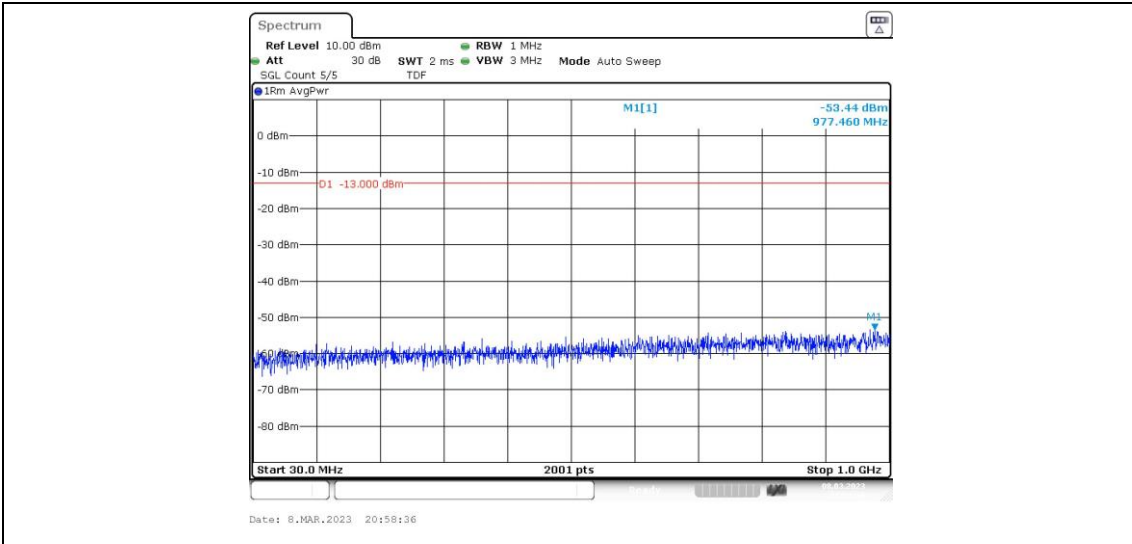

Band4-1.4MHz-16QAM-19957-1RB#0-Range3:30~1000MHz

Band4-1.4MHz-16QAM-19957-1RB#0-Range4:1000~20000MHz

Band4-1.4MHz-16QAM-20175-1RB#0-Range1:0.009~0.15MHz

Band4-1.4MHz-16QAM-20175-1RB#0-Range2:0.15~30MHz

Band4-1.4MHz-16QAM-20175-1RB#0-Range3:30~1000MHz