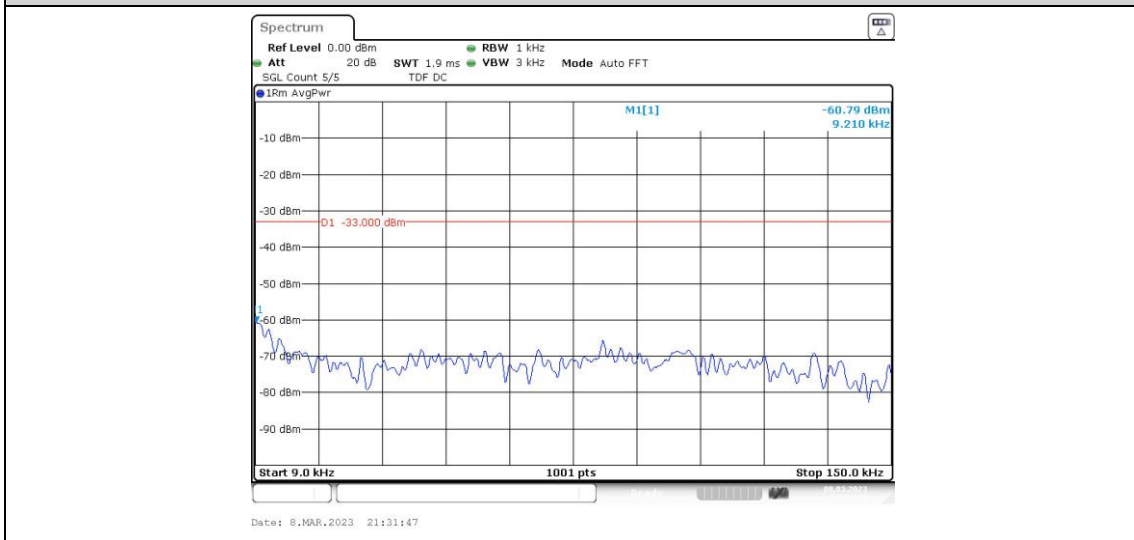

Band4-3MHz-QPSK-20175-1RB#0-Range2:0.15~30MHz

Band4-3MHz-QPSK-20175-1RB#0-Range3:30~1000MHz

Band4-3MHz-QPSK-20175-1RB#0-Range4:1000~20000MHz

Band4-3MHz-QPSK-20385-1RB#0-Range1:0.009~0.15MHz

Band4-3MHz-QPSK-20385-1RB#0-Range2:0.15~30MHz