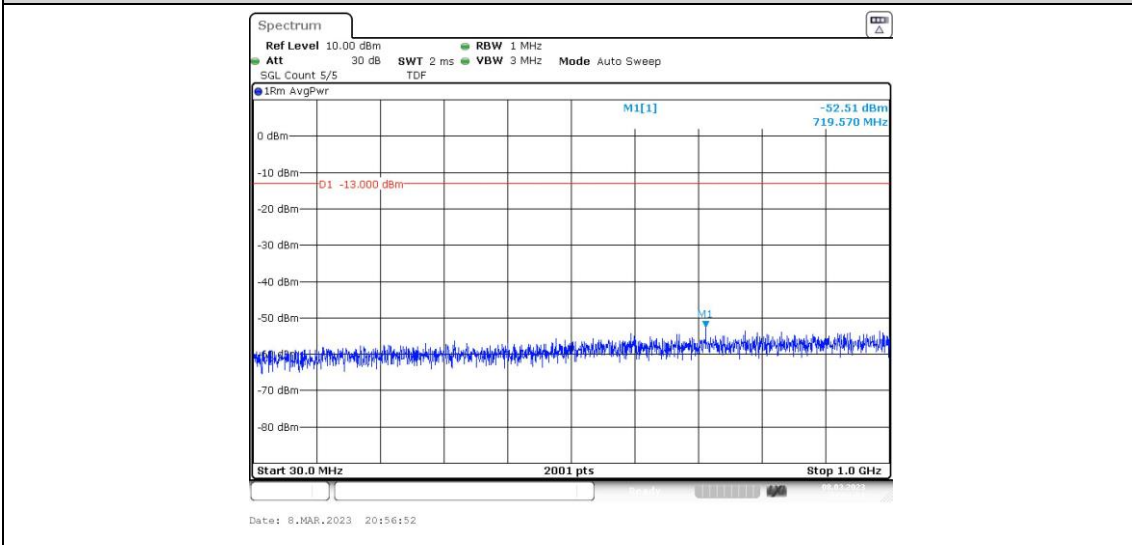

Band4-1.4MHz-16QAM-19957-1RB#0-Range4:1000~20000MHz