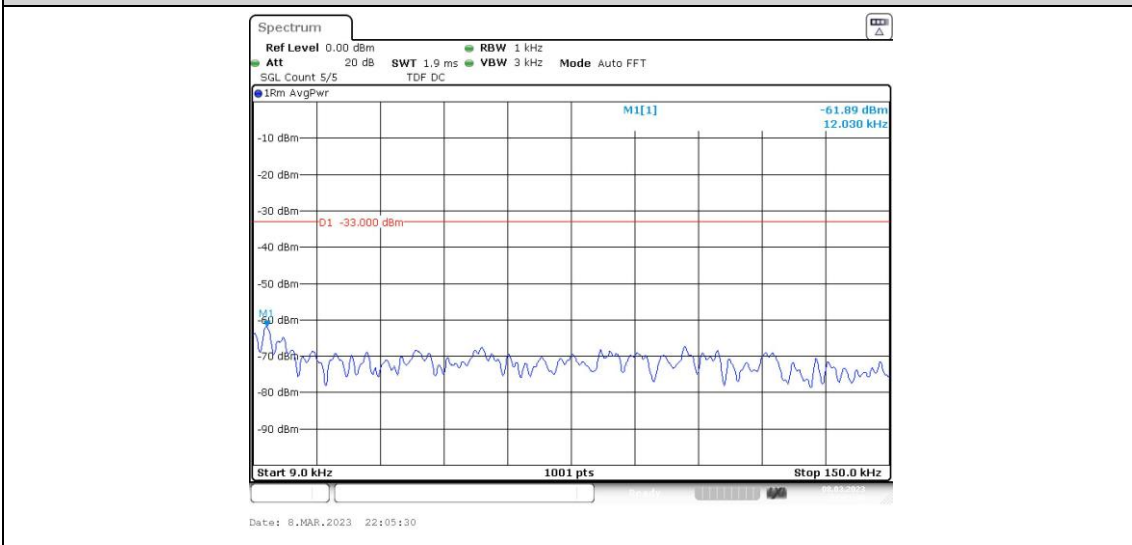

Band4-5MHz-QPSK-20375-1RB#0-Range2:0.15~30MHz