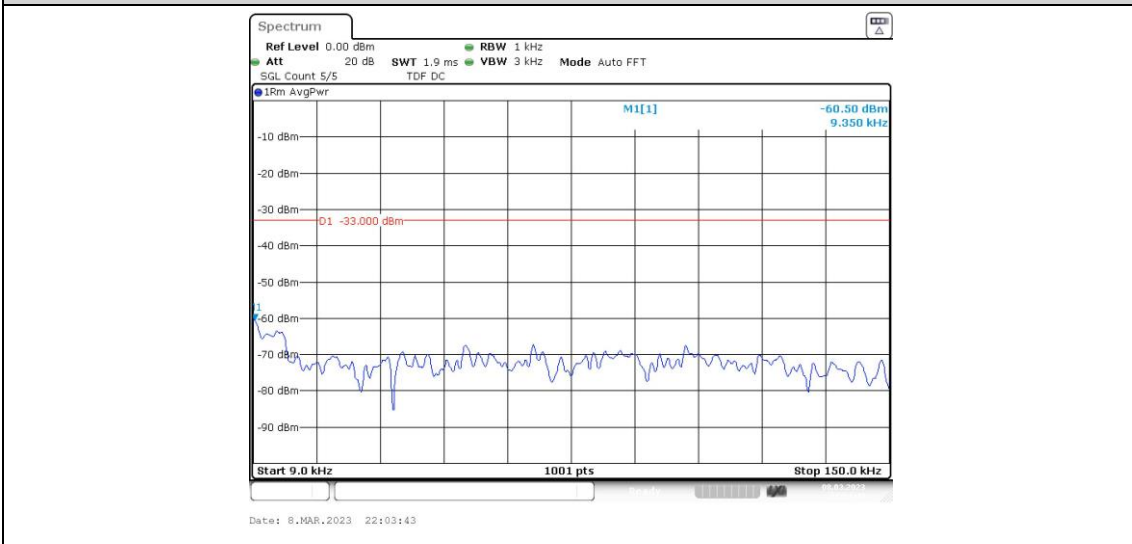

Band4-5MHz-QPSK-19975-1RB#0-Range2:0.15~30MHz

Band4-5MHz-QPSK-19975-1RB#0-Range3:30~1000MHz

Band4-5MHz-QPSK-19975-1RB#0-Range4:1000~20000MHz

Band4-5MHz-QPSK-20175-1RB#0-Range1:0.009~0.15MHz

Band4-5MHz-QPSK-20175-1RB#0-Range2:0.15~30MHz