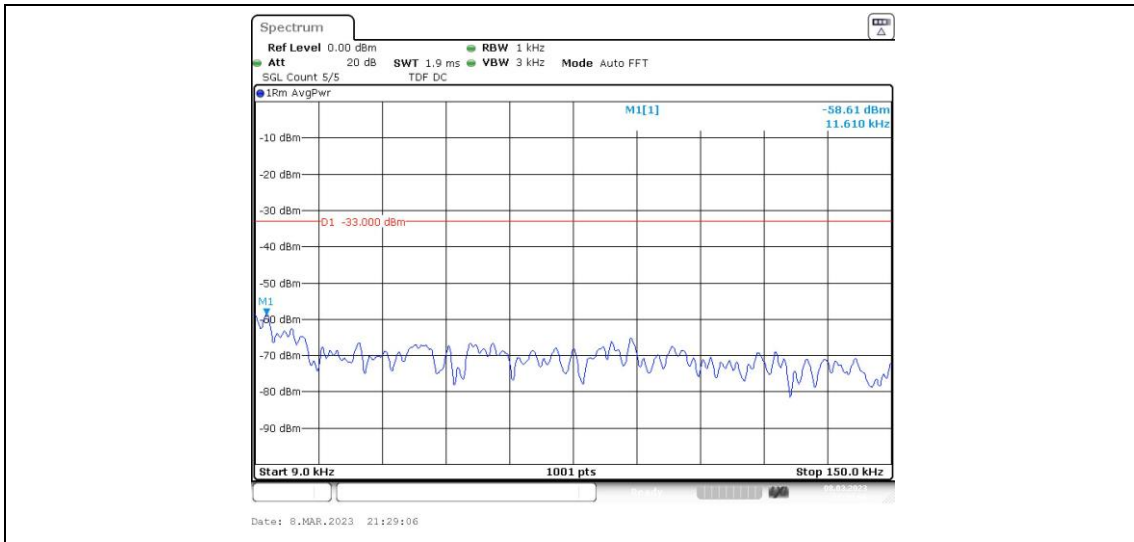

Band4-3MHz-16QAM-19965-1RB#0-Range2:0.15~30MHz