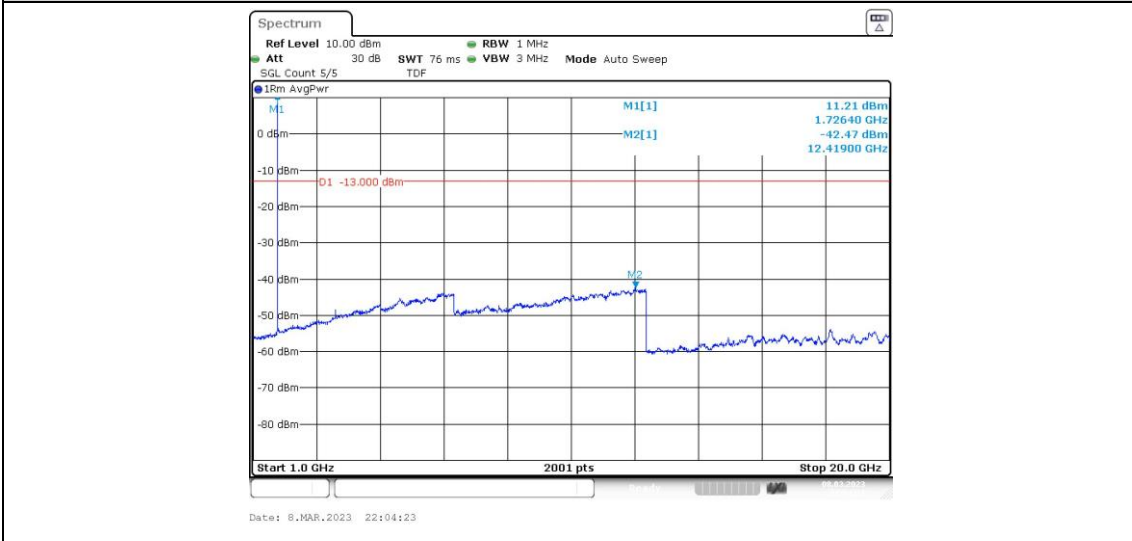

Band4-5MHz-QPSK-20375-1RB#0-Range1:0.009~0.15MHz