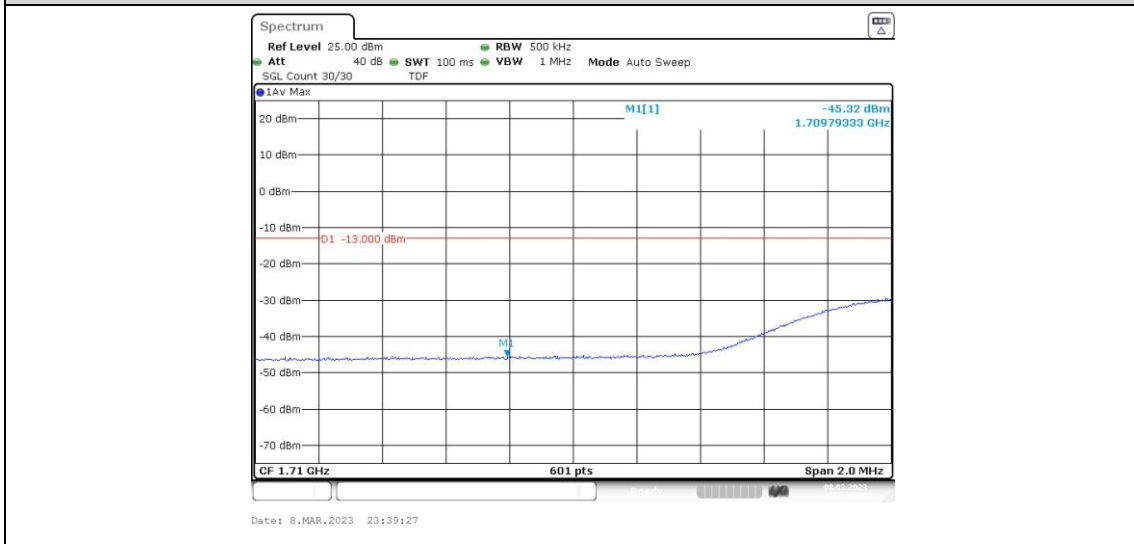

Band4-20MHz-QPSK-20050-100RB#0

Band4-20MHz-QPSK-20300-1RB#0

Band4-20MHz-QPSK-20300-1RB#99

Band4-20MHz-QPSK-20300-100RB#0

Band4-20MHz-16QAM-20050-1RB#0

Band4-20MHz-16QAM-20050-1RB#99

Band4-20MHz-16QAM-20050-100RB#0