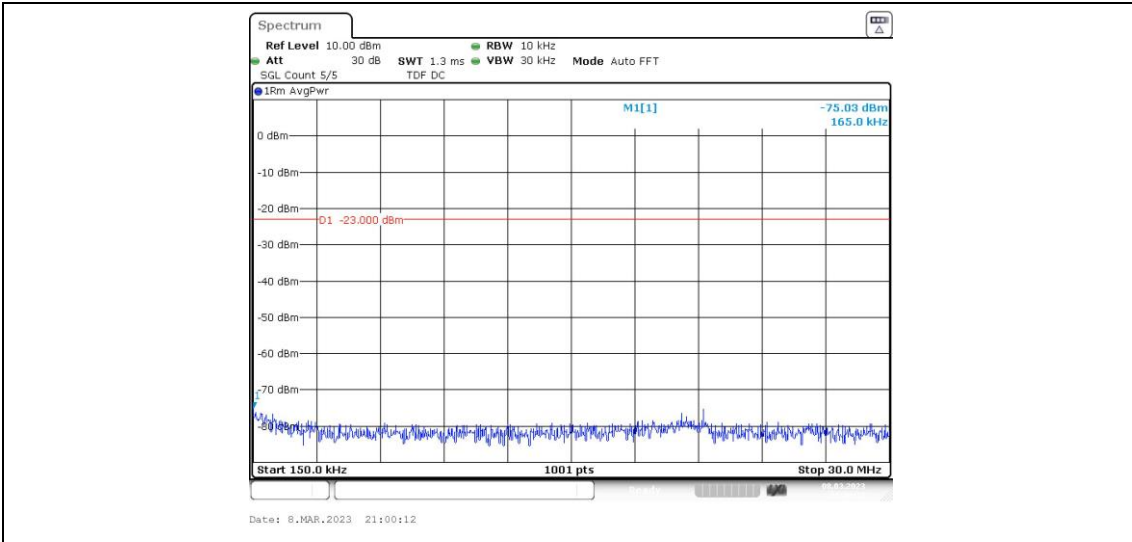

Band4-1.4MHz-16QAM-20393-1RB#0-Range3:30~1000MHz