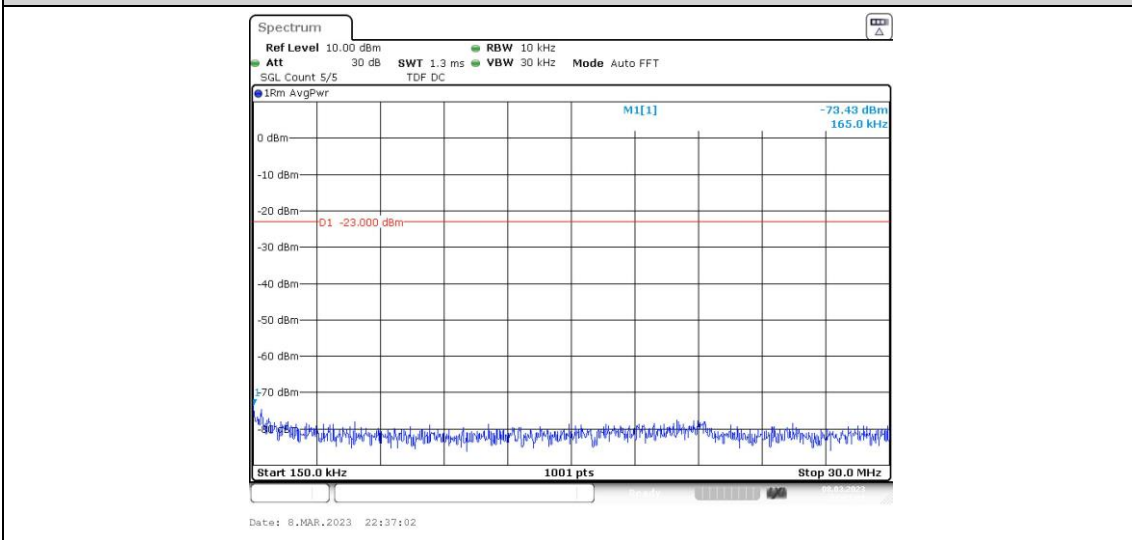

Band4-10MHz-QPSK-20000-1RB#0-Range3:30~1000MHz

Band4-10MHz-QPSK-20000-1RB#0-Range4:1000~20000MHz

Band4-10MHz-QPSK-20175-1RB#0-Range1:0.009~0.15MHz

Band4-10MHz-QPSK-20175-1RB#0-Range2:0.15~30MHz

Band4-10MHz-QPSK-20175-1RB#0-Range3:30~1000MHz