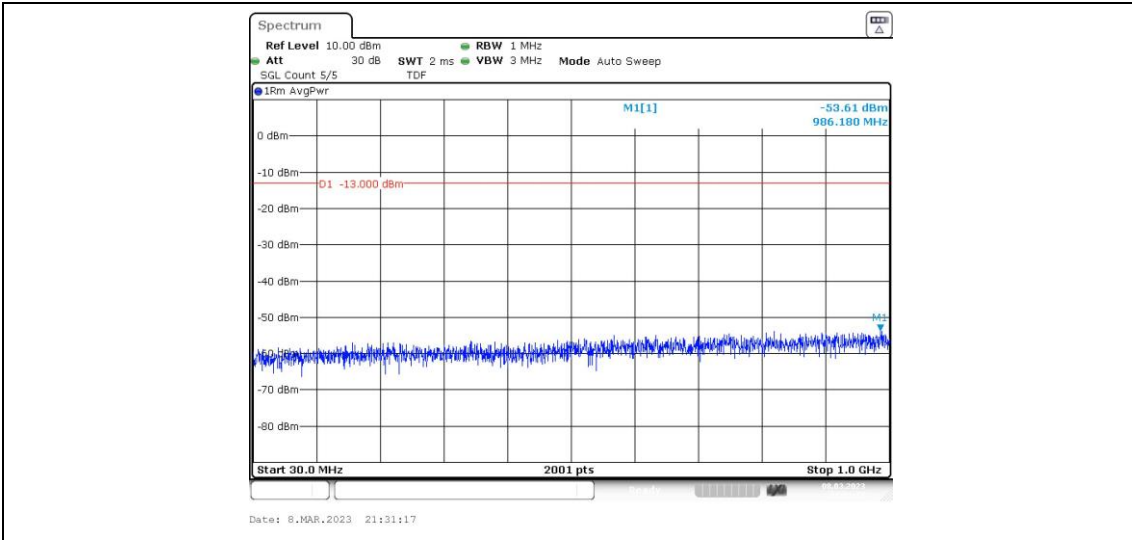

Band4-3MHz-16QAM-19965-1RB#0-Range4:1000~20000MHz

Band4-3MHz-16QAM-20175-1RB#0-Range1:0.009~0.15MHz

Band4-3MHz-16QAM-20175-1RB#0-Range2:0.15~30MHz

Band4-3MHz-16QAM-20175-1RB#0-Range3:30~1000MHz

Band4-3MHz-16QAM-20175-1RB#0-Range4:1000~20000MHz