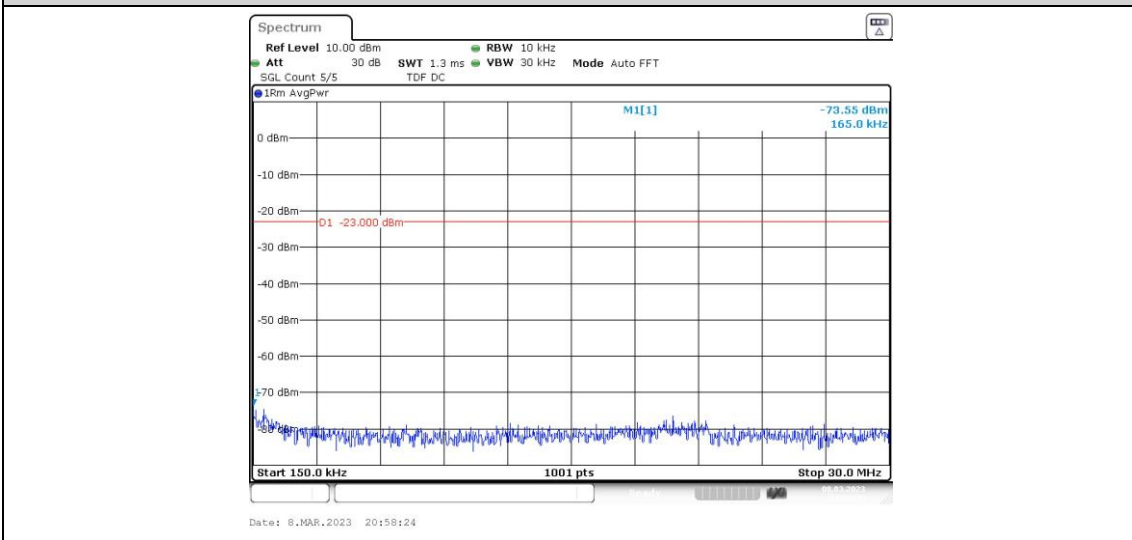

Band4-1.4MHz-16QAM-19957-1RB#0-Range3:30~1000MHz

Band4-1.4MHz-16QAM-19957-1RB#0-Range4:1000~20000MHz

Band4-1.4MHz-16QAM-20175-1RB#0-Range1:0.009~0.15MHz

Band4-1.4MHz-16QAM-20175-1RB#0-Range2:0.15~30MHz

Band4-1.4MHz-16QAM-20175-1RB#0-Range3:30~1000MHz