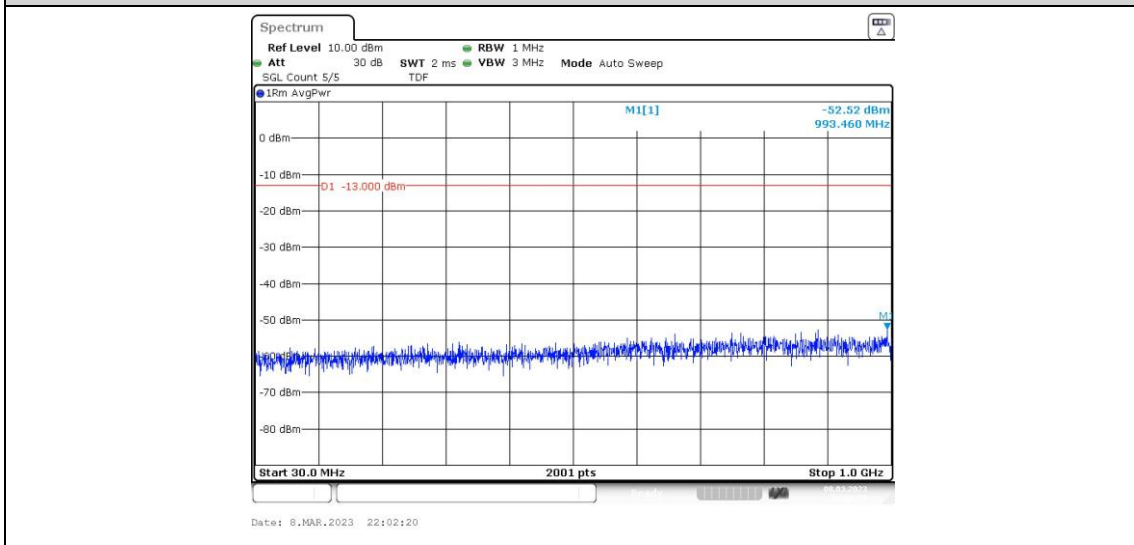

Band4-5MHz-QPSK-19975-1RB#0-Range4:1000~20000MHz