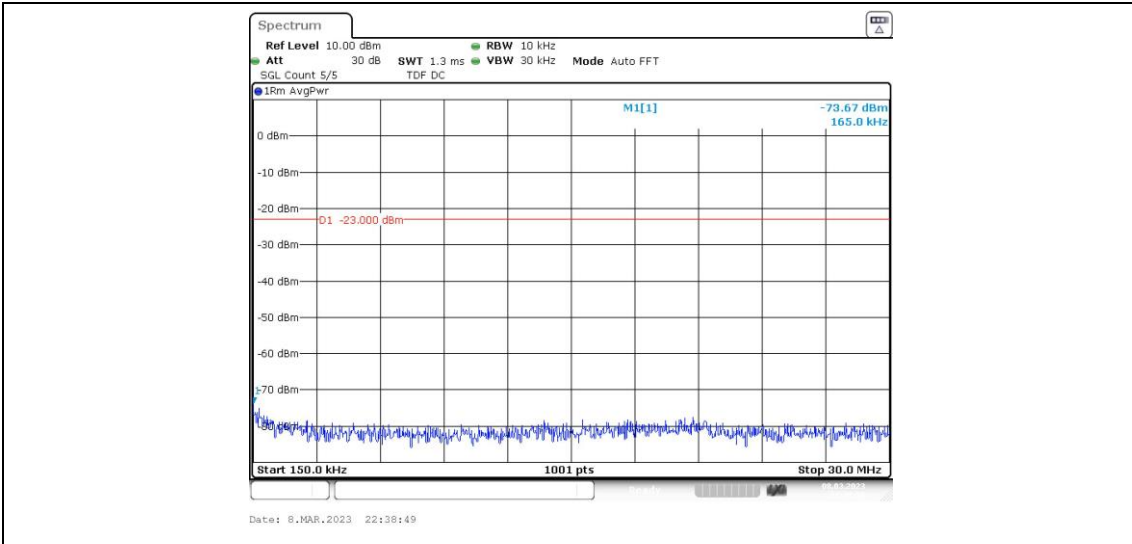

Band4-10MHz-QPSK-20350-1RB#0-Range3:30~1000MHz