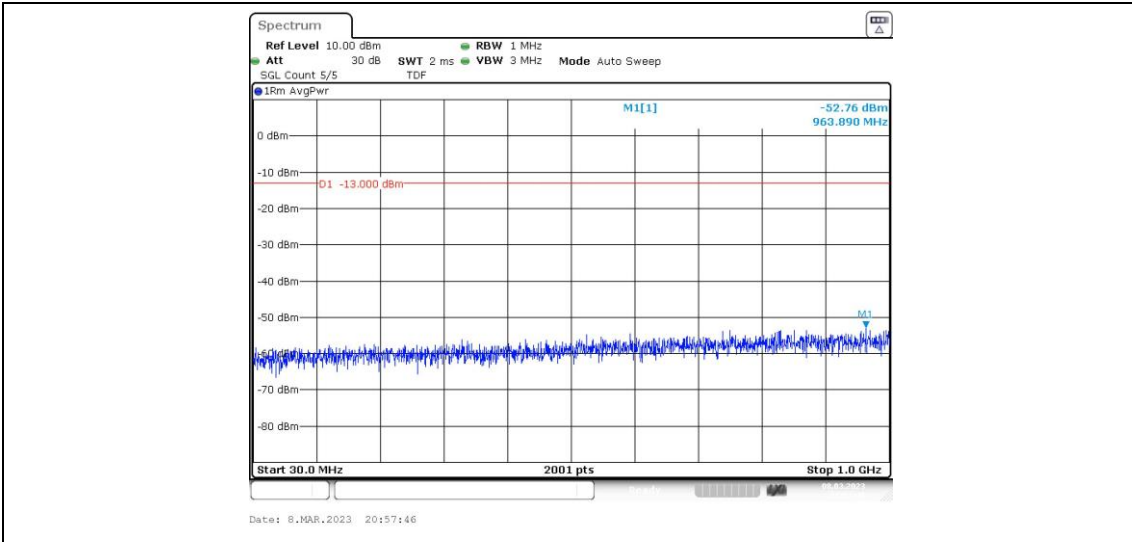

Band4-1.4MHz-QPSK-20175-1RB#0-Range4:1000~20000MHz