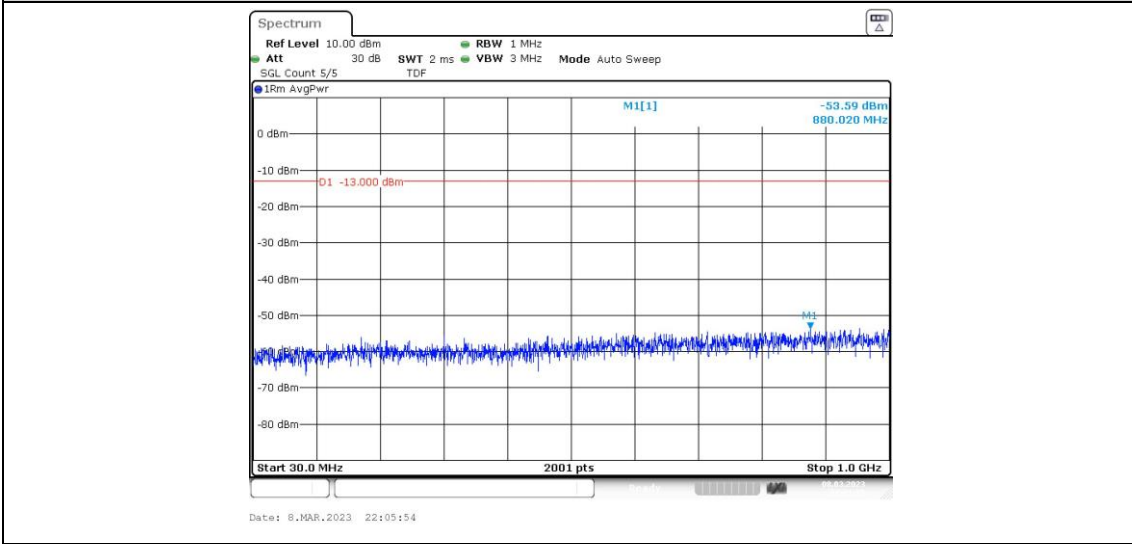

Band4-5MHz-QPSK-20175-1RB#0-Range3:30~1000MHz

Band4-5MHz-QPSK-20175-1RB#0-Range4:1000~20000MHz

Band4-5MHz-QPSK-20375-1RB#0-Range1:0.009~0.15MHz

Band4-5MHz-QPSK-20375-1RB#0-Range2:0.15~30MHz

Band4-5MHz-QPSK-20375-1RB#0-Range3:30~1000MHz