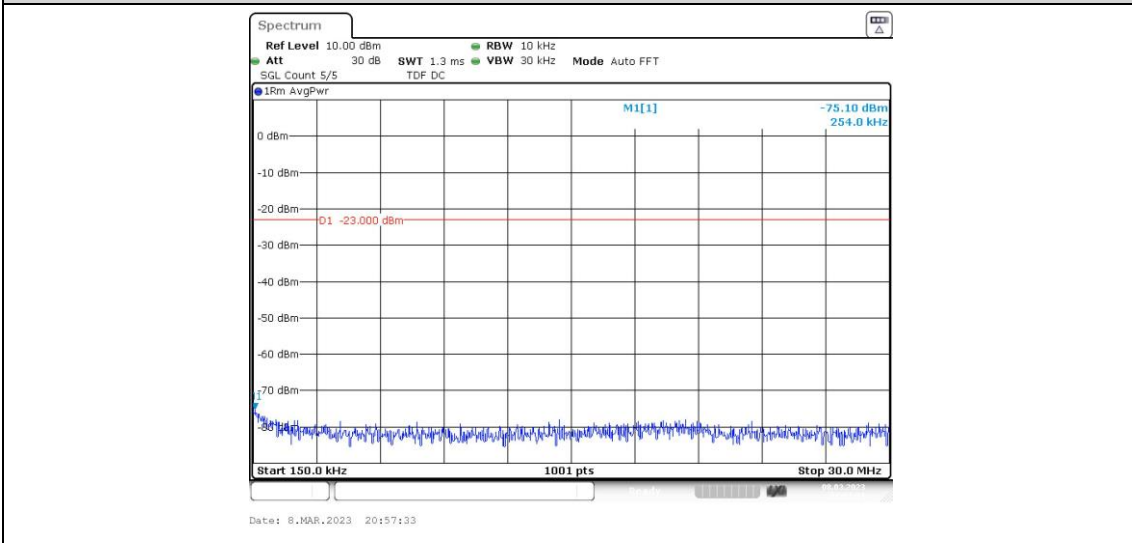

Band4-1.4MHz-QPSK-20175-1RB#0-Range3:30~1000MHz