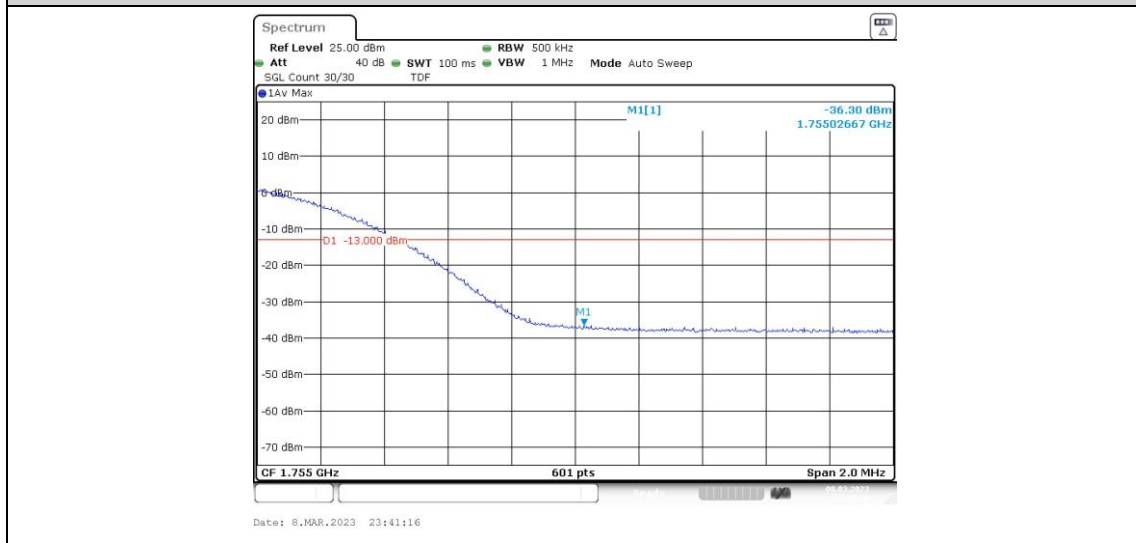

Band4-20MHz-16QAM-20300-100RB#0