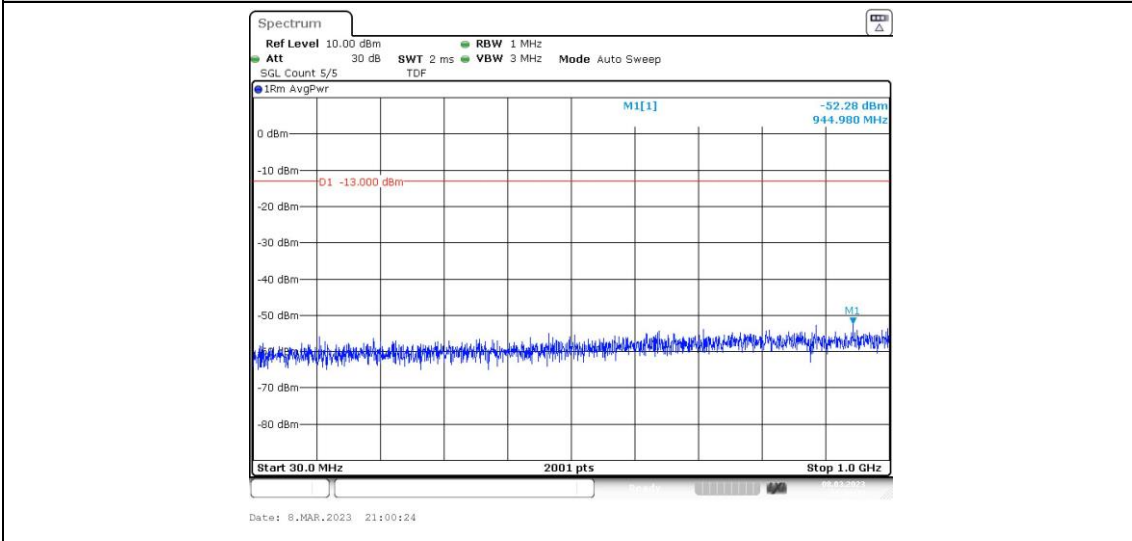

Band4-1.4MHz-16QAM-20175-1RB#0-Range4:1000~20000MHz

Band4-1.4MHz-16QAM-20393-1RB#0-Range1:0.009~0.15MHz

Band4-1.4MHz-16QAM-20393-1RB#0-Range2:0.15~30MHz

Band4-1.4MHz-16QAM-20393-1RB#0-Range3:30~1000MHz

Band4-1.4MHz-16QAM-20393-1RB#0-Range4:1000~20000MHz