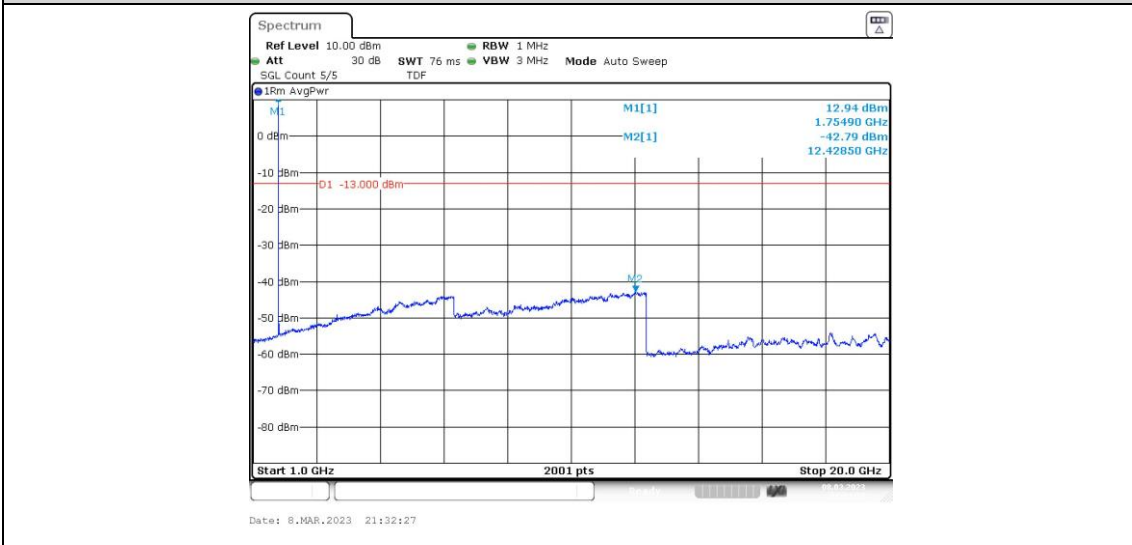

Band4-3MHz-16QAM-19965-1RB#0-Range1:0.009~0.15MHz