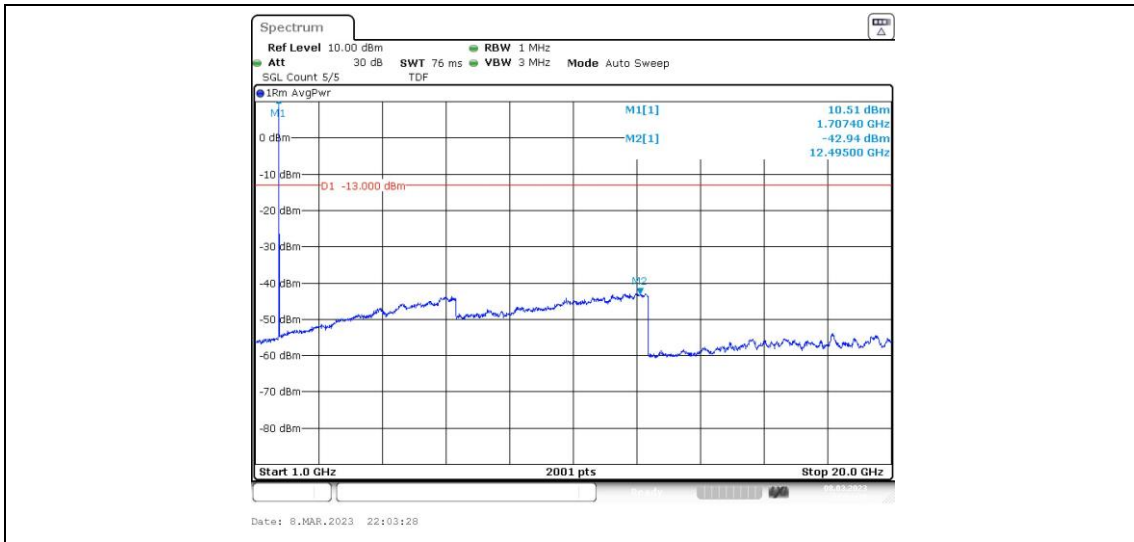

Band4-5MHz-QPSK-20375-1RB#0-Range4:1000~20000MHz

Band4-5MHz-16QAM-19975-1RB#0-Range1:0.009~0.15MHz

Band4-5MHz-16QAM-19975-1RB#0-Range2:0.15~30MHz

Band4-5MHz-16QAM-19975-1RB#0-Range3:30~1000MHz

Band4-5MHz-16QAM-19975-1RB#0-Range4:1000~20000MHz

Band4-5MHz-16QAM-20175-1RB#0-Range1:0.009~0.15MHz

Band4-5MHz-16QAM-20175-1RB#0-Range2:0.15~30MHz

Band4-5MHz-16QAM-20175-1RB#0-Range3:30~1000MHz

Band4-5MHz-16QAM-20175-1RB#0-Range4:1000~20000MHz

Band4-5MHz-16QAM-20375-1RB#0-Range1:0.009~0.15MHz