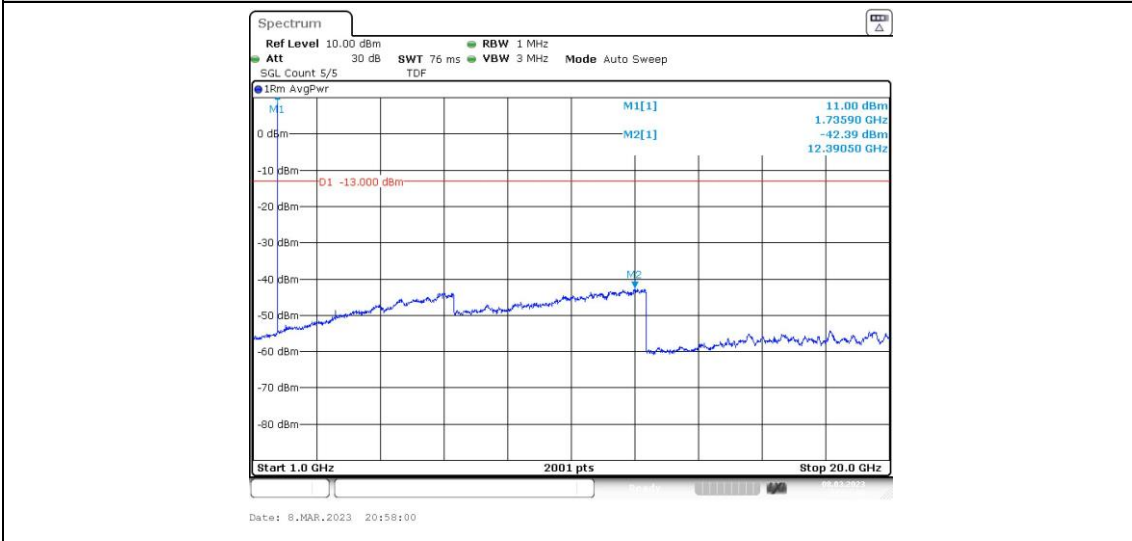

Band4-1.4MHz-QPSK-20175-1RB#0-Range1:0.009~0.15MHz

Band4-1.4MHz-QPSK-20175-1RB#0-Range2:0.15~30MHz

Band4-1.4MHz-QPSK-20175-1RB#0-Range3:30~1000MHz

Band4-1.4MHz-QPSK-20175-1RB#0-Range4:1000~20000MHz

Band4-1.4MHz-QPSK-20393-1RB#0-Range1:0.009~0.15MHz