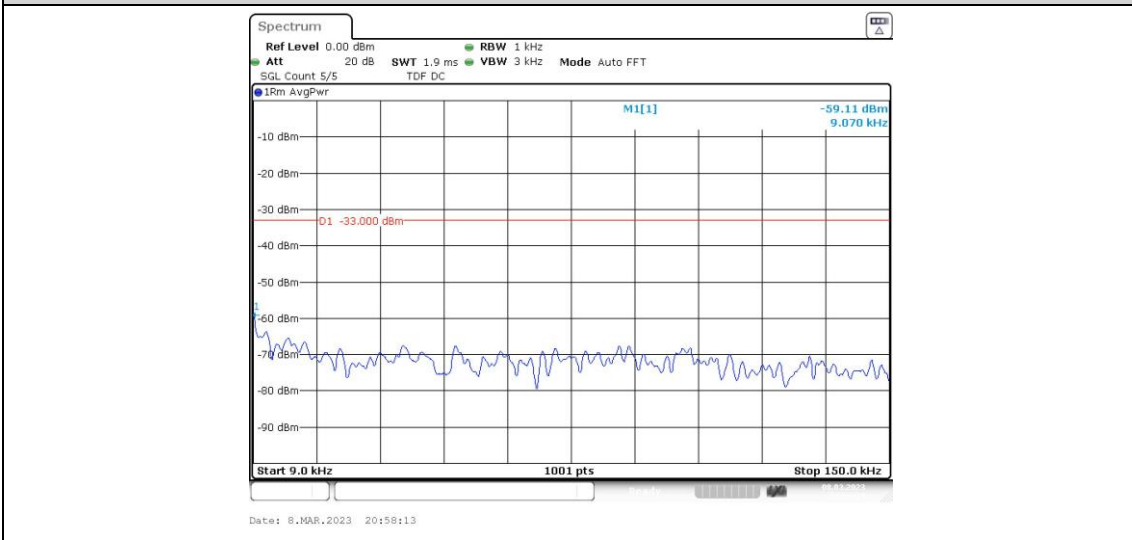

Band4-1.4MHz-16QAM-20175-1RB#0-Range2:0.15~30MHz