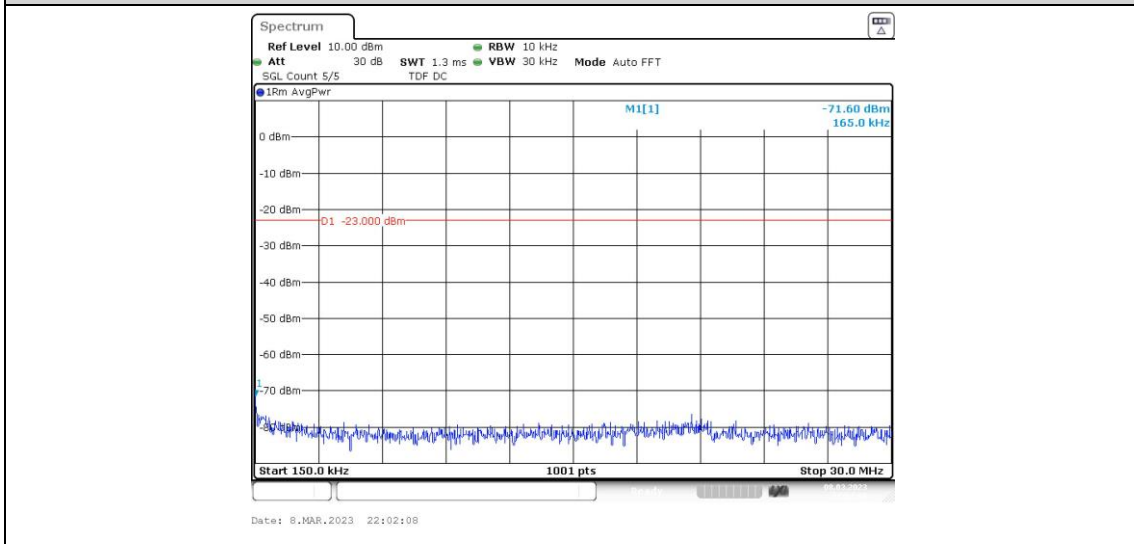

Band4-5MHz-QPSK-19975-1RB#0-Range3:30~1000MHz