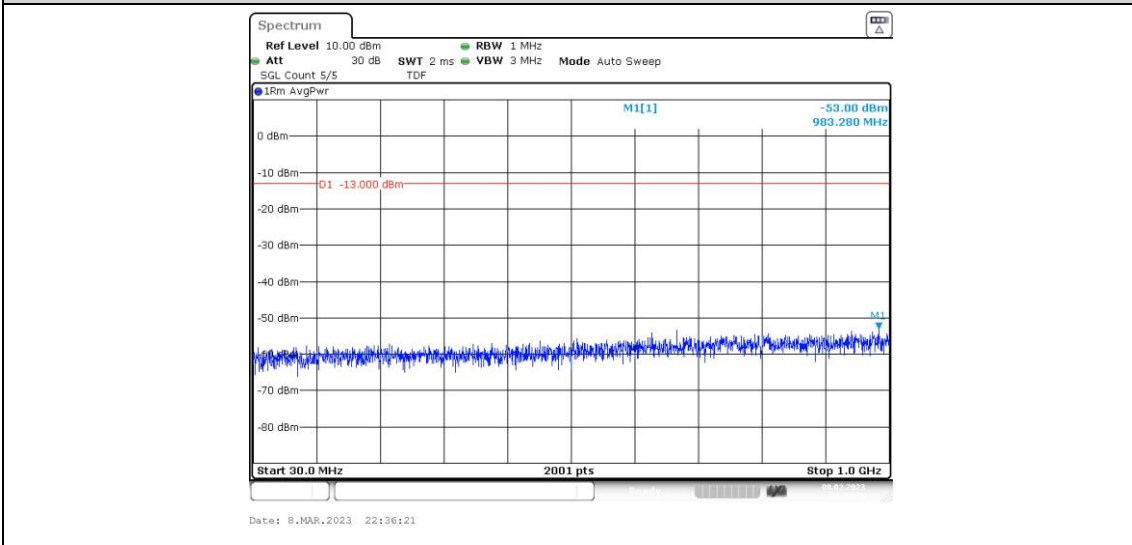

Band4-10MHz-16QAM-20000-1RB#0-Range4:1000~20000MHz