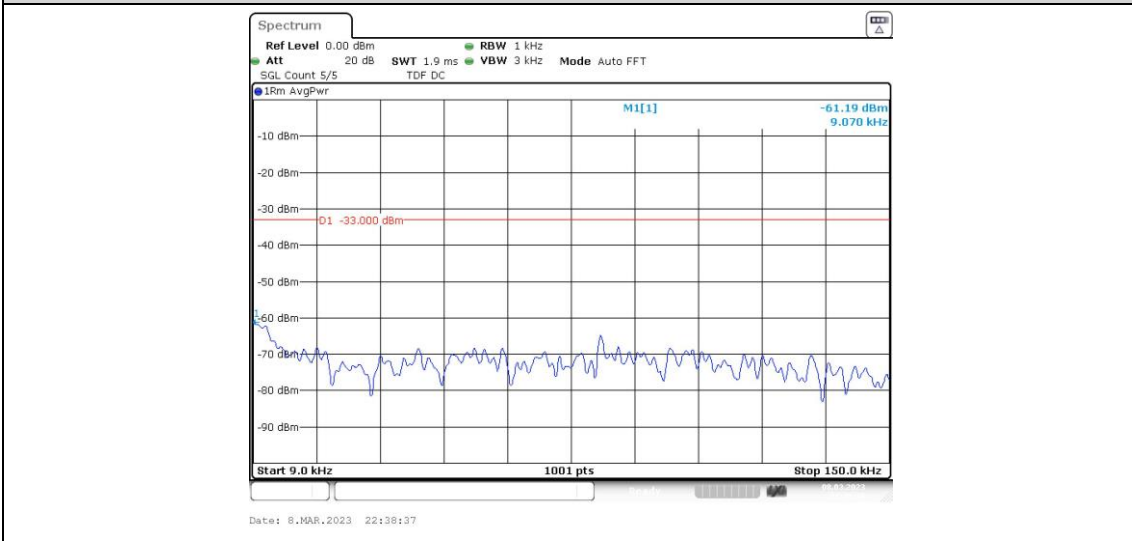

Band4-10MHz-QPSK-20350-1RB#0-Range2:0.15~30MHz