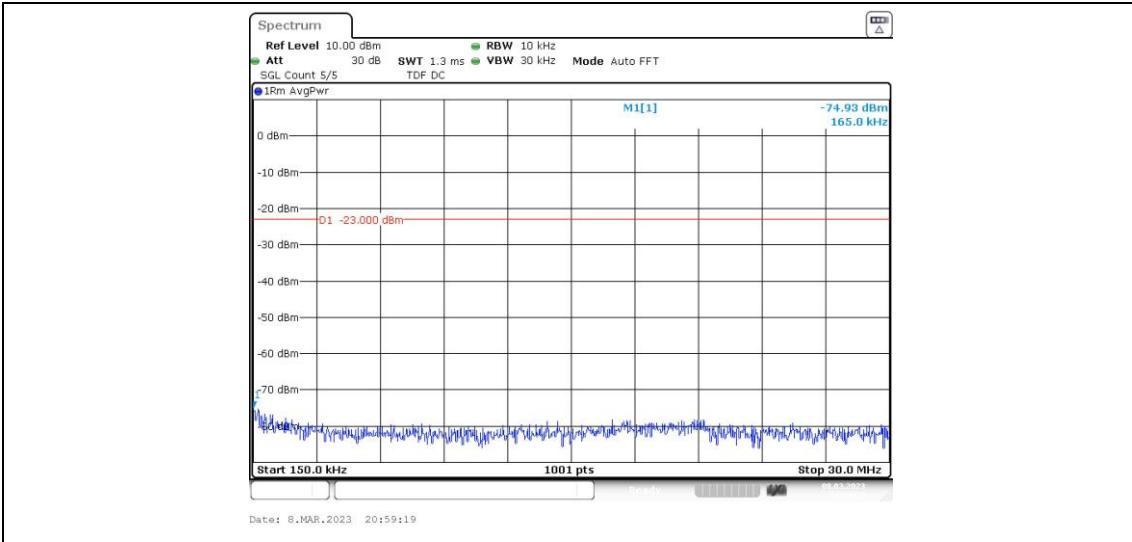

Band4-1.4MHz-QPSK-20393-1RB#0-Range3:30~1000MHz