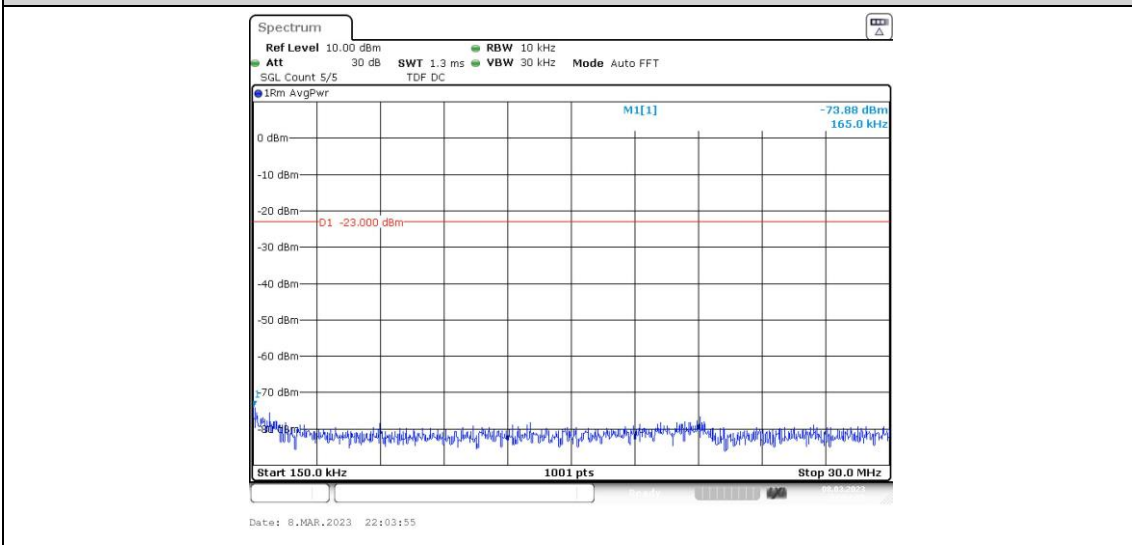

Band4-5MHz-QPSK-19975-1RB#0-Range2:0.15~30MHz

Band4-5MHz-QPSK-19975-1RB#0-Range3:30~1000MHz

Band4-5MHz-QPSK-19975-1RB#0-Range4:1000~20000MHz

Band4-5MHz-QPSK-20175-1RB#0-Range1:0.009~0.15MHz

Band4-5MHz-QPSK-20175-1RB#0-Range2:0.15~30MHz