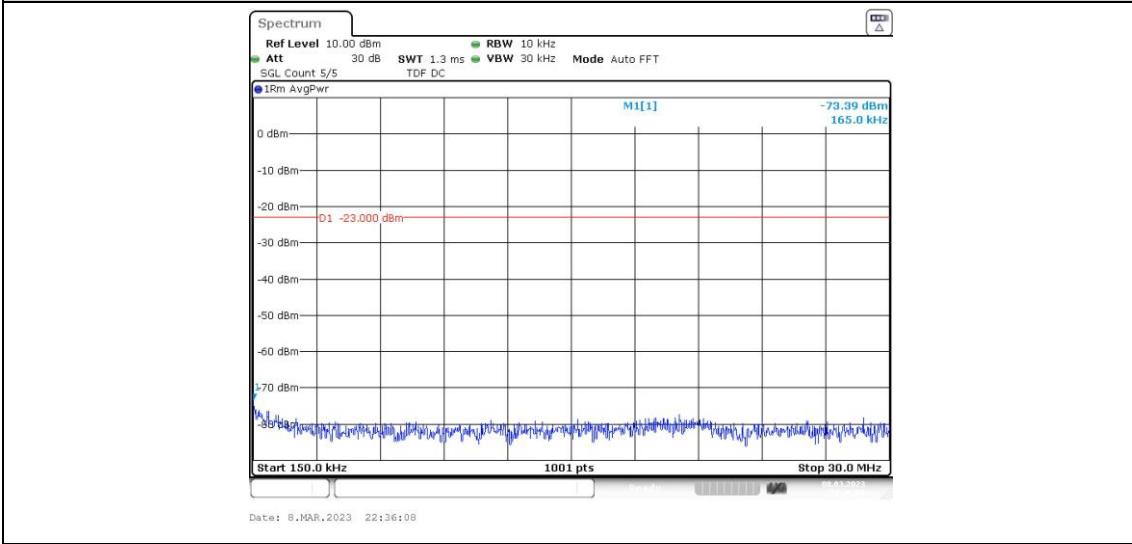

Band4-10MHz-16QAM-20000-1RB#0-Range3:30~1000MHz