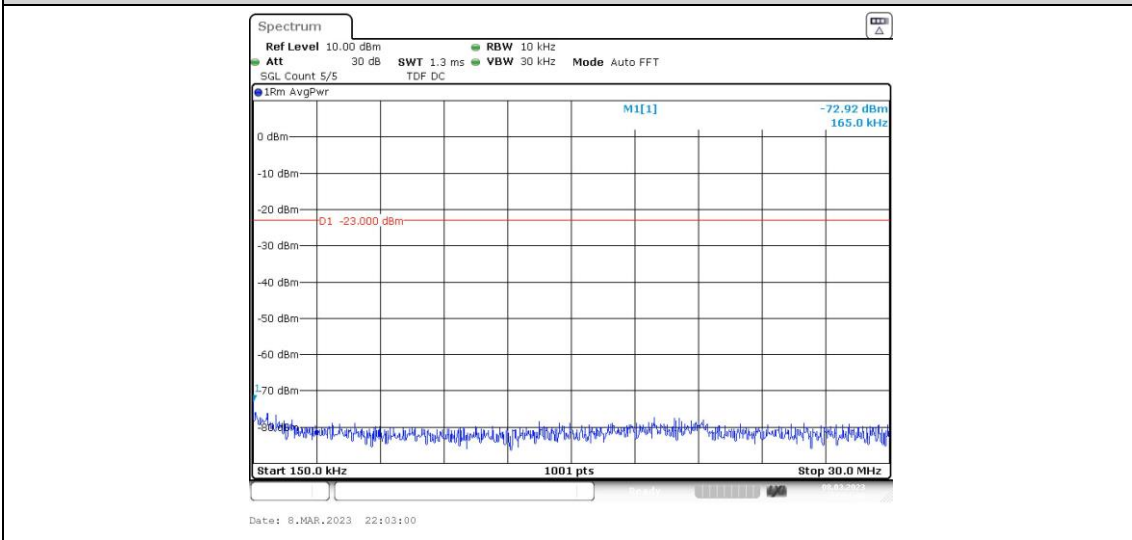

Band4-5MHz-16QAM-19975-1RB#0-Range3:30~1000MHz