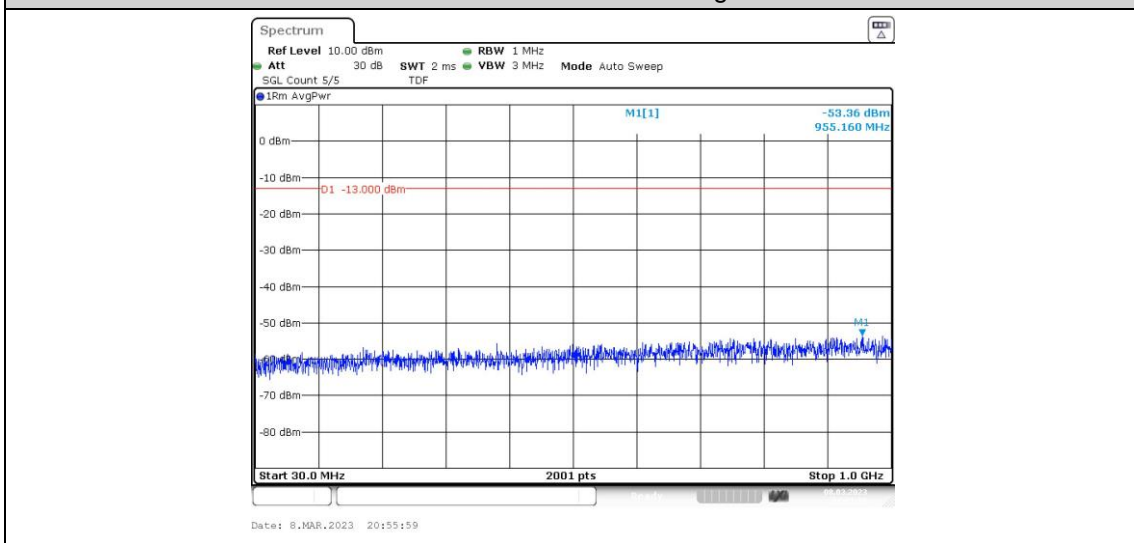

## Test Graphs

Band4-1.4MHz-QPSK-19957-1RB#0-Range1:0.009~0.15MHz

Band4-1.4MHz-QPSK-19957-1RB#0-Range2:0.15~30MHz

Band4-1.4MHz-QPSK-19957-1RB#0-Range3:30~1000MHz

Band4-1.4MHz-QPSK-19957-1RB#0-Range4:1000~20000MHz