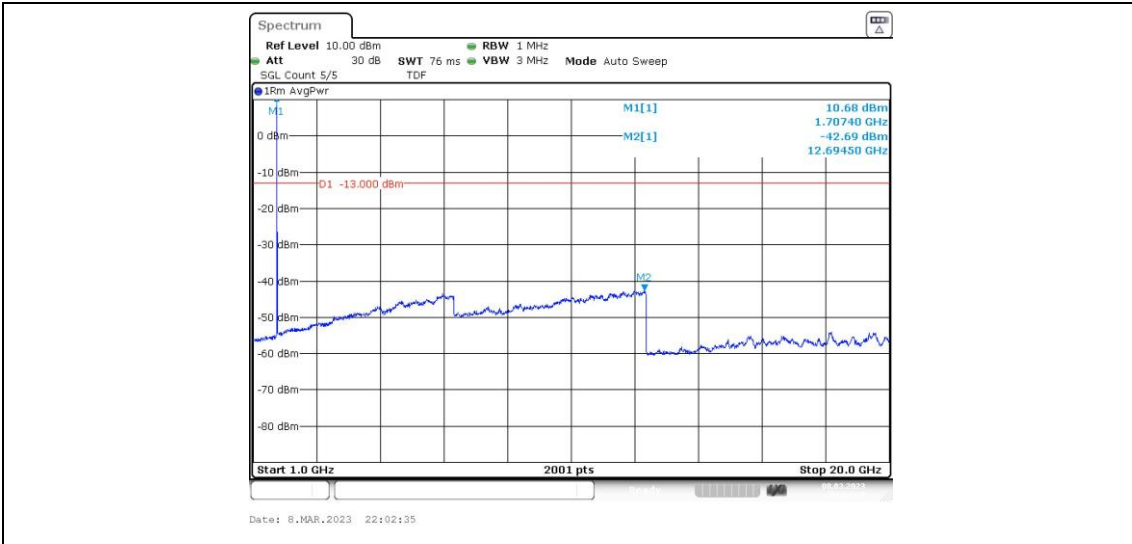

Band4-3MHz-16QAM-20385-1RB#0-Range1:0.009~0.15MHz

Band4-3MHz-16QAM-20385-1RB#0-Range2:0.15~30MHz

Band4-3MHz-16QAM-20385-1RB#0-Range3:30~1000MHz

Band4-3MHz-16QAM-20385-1RB#0-Range4:1000~20000MHz

Band4-5MHz-QPSK-19975-1RB#0-Range1:0.009~0.15MHz

Band4-5MHz-QPSK-19975-1RB#0-Range2:0.15~30MHz

Band4-5MHz-QPSK-19975-1RB#0-Range3:30~1000MHz

Band4-5MHz-QPSK-19975-1RB#0-Range4:1000~20000MHz

Band4-5MHz-QPSK-20175-1RB#0-Range1:0.009~0.15MHz

Band4-5MHz-QPSK-20175-1RB#0-Range2:0.15~30MHz