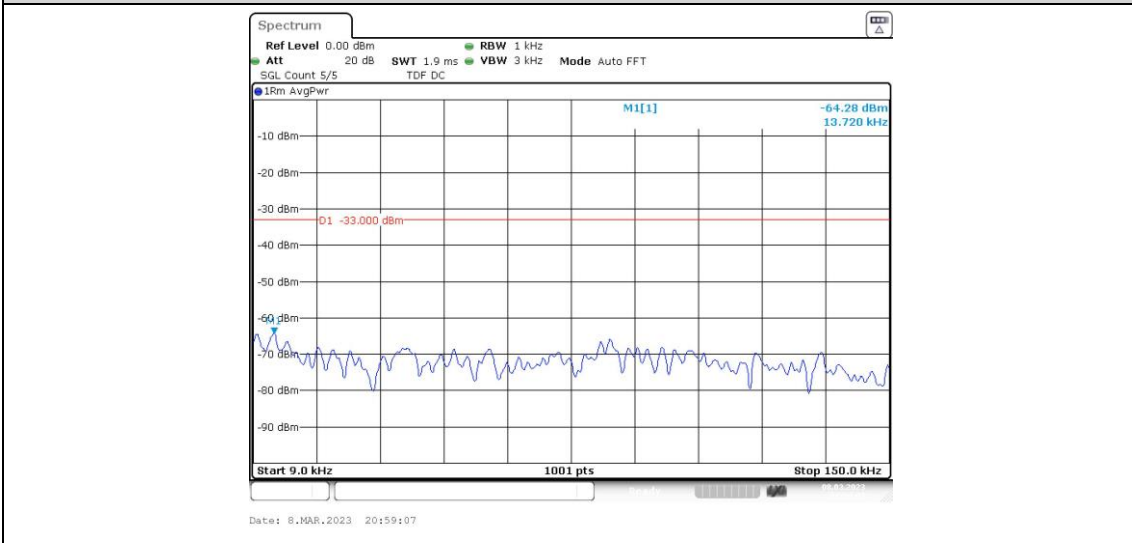

Band4-1.4MHz-QPSK-20175-1RB#0-Range1:0.009~0.15MHz

Band4-1.4MHz-QPSK-20175-1RB#0-Range2:0.15~30MHz

Band4-1.4MHz-QPSK-20175-1RB#0-Range3:30~1000MHz

Band4-1.4MHz-QPSK-20175-1RB#0-Range4:1000~20000MHz

Band4-1.4MHz-QPSK-20393-1RB#0-Range1:0.009~0.15MHz