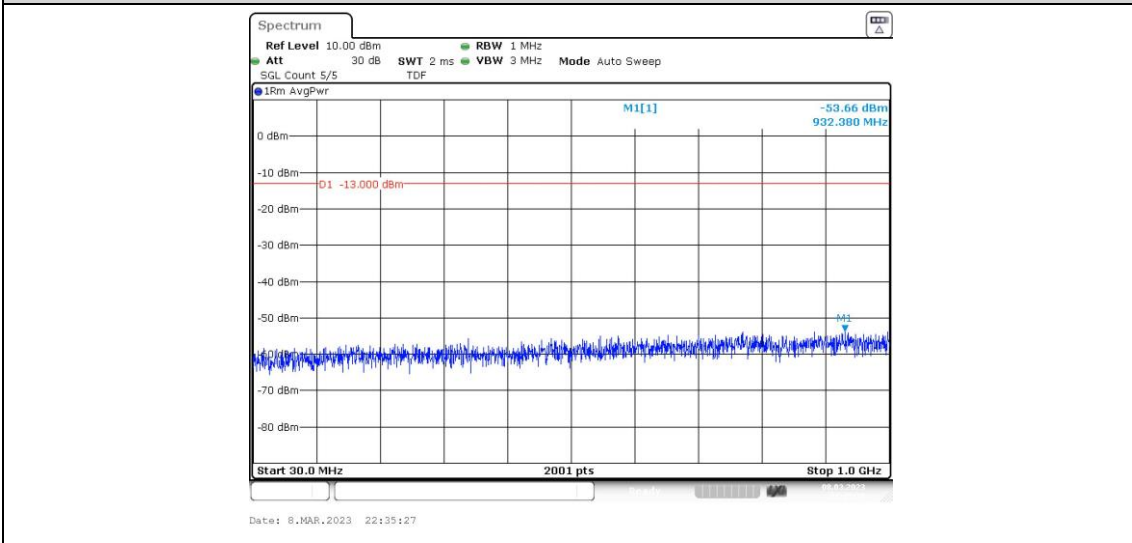

Band4-10MHz-QPSK-20000-1RB#0-Range4:1000~20000MHz