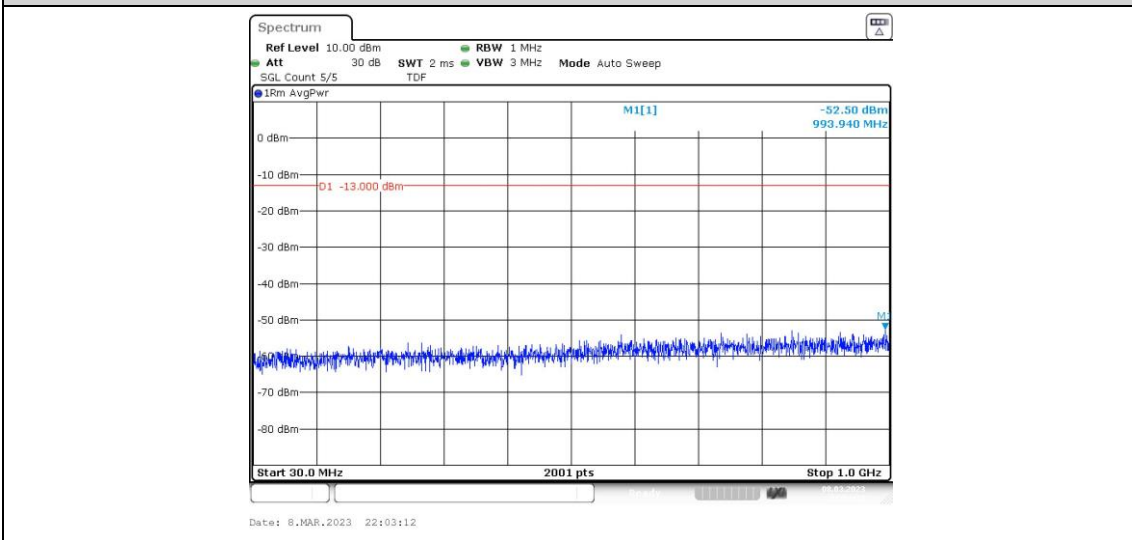

Band4-5MHz-QPSK-20375-1RB#0-Range4:1000~20000MHz

Band4-5MHz-16QAM-19975-1RB#0-Range1:0.009~0.15MHz

Band4-5MHz-16QAM-19975-1RB#0-Range2:0.15~30MHz

Band4-5MHz-16QAM-19975-1RB#0-Range3:30~1000MHz

Band4-5MHz-16QAM-19975-1RB#0-Range4:1000~20000MHz