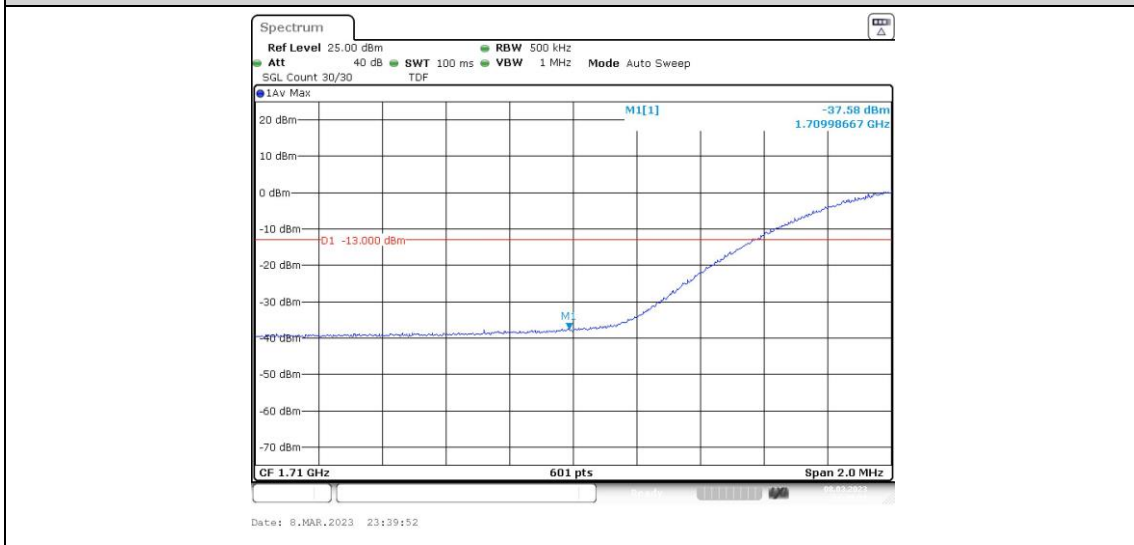

Band4-20MHz-QPSK-20050-100RB#0

Band4-20MHz-QPSK-20300-1RB#0

Band4-20MHz-QPSK-20300-1RB#99

Band4-20MHz-QPSK-20300-100RB#0

Band4-20MHz-16QAM-20050-1RB#0

Band4-20MHz-16QAM-20050-1RB#99

Band4-20MHz-16QAM-20050-100RB#0