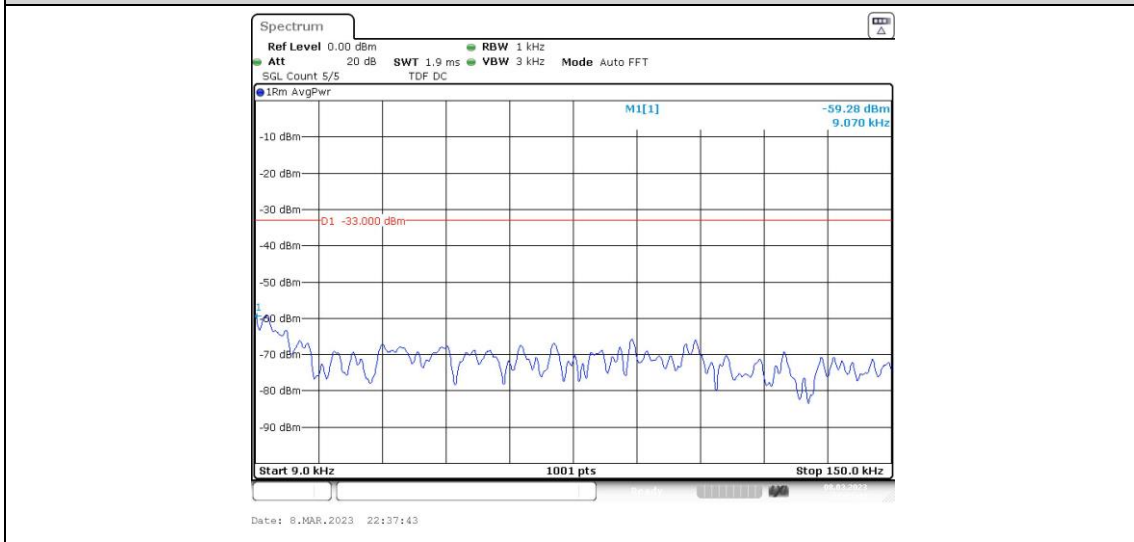

Band4-10MHz-16QAM-20000-1RB#0-Range1:0.009~0.15MHz

Band4-10MHz-16QAM-20000-1RB#0-Range2:0.15~30MHz

Band4-10MHz-16QAM-20000-1RB#0-Range3:30~1000MHz

Band4-10MHz-16QAM-20000-1RB#0-Range4:1000~20000MHz

Band4-10MHz-16QAM-20175-1RB#0-Range1:0.009~0.15MHz