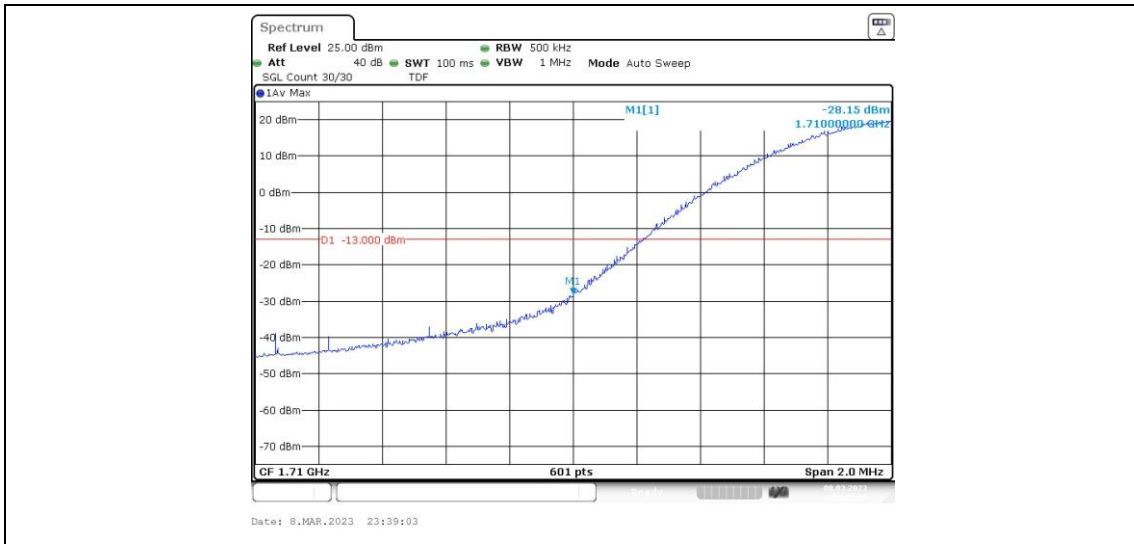

Band4-20MHz-QPSK-20050-100RB#0

Band4-20MHz-QPSK-20300-1RB#0

Band4-20MHz-QPSK-20300-1RB#99

Band4-20MHz-QPSK-20300-100RB#0

Band4-20MHz-16QAM-20050-1RB#0

Band4-20MHz-16QAM-20050-1RB#99

Band4-20MHz-16QAM-20050-100RB#0