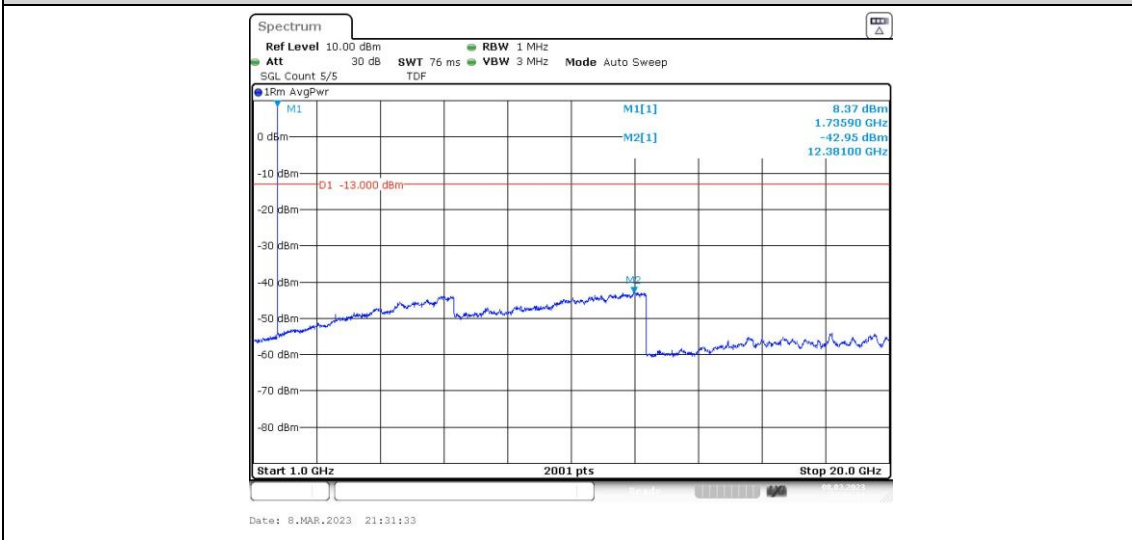

Band4-3MHz-16QAM-19965-1RB#0-Range4:1000~20000MHz

Band4-3MHz-16QAM-20175-1RB#0-Range1:0.009~0.15MHz

Band4-3MHz-16QAM-20175-1RB#0-Range2:0.15~30MHz

Band4-3MHz-16QAM-20175-1RB#0-Range3:30~1000MHz

Band4-3MHz-16QAM-20175-1RB#0-Range4:1000~20000MHz