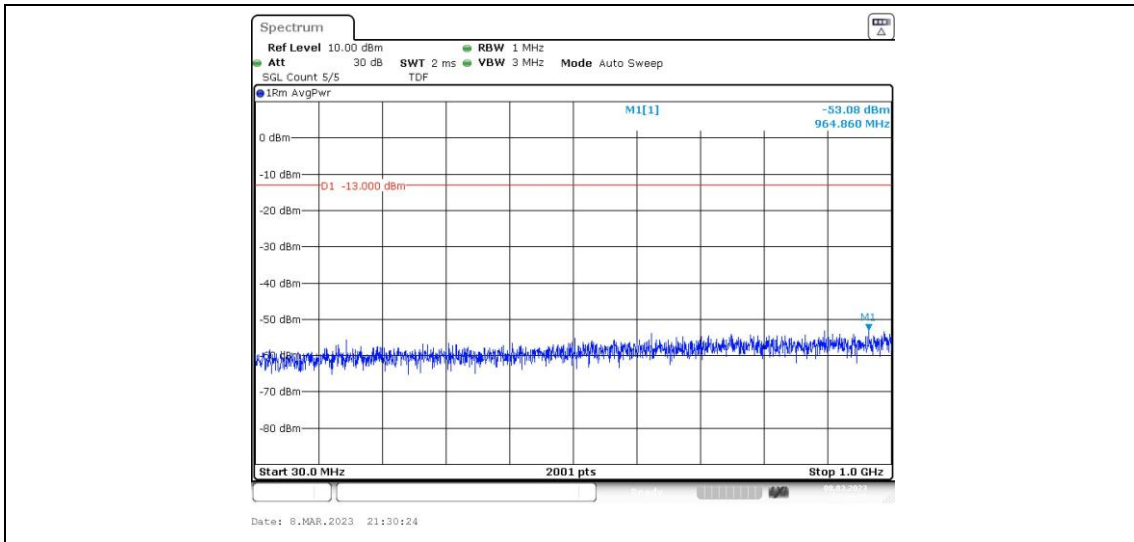

Band4-3MHz-QPSK-20175-1RB#0-Range4:1000~20000MHz