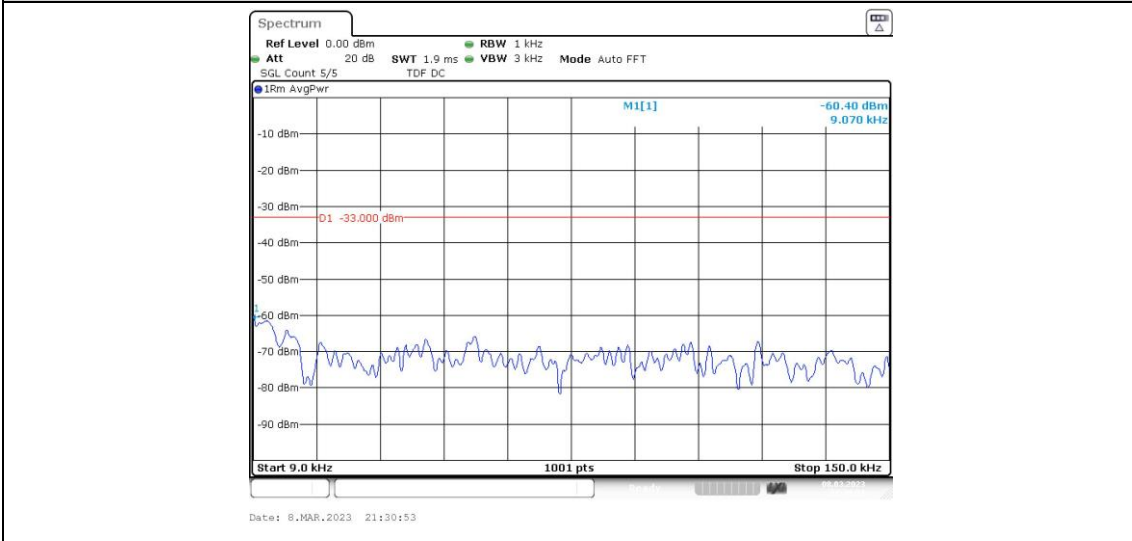

Band4-3MHz-16QAM-20175-1RB#0-Range2:0.15~30MHz