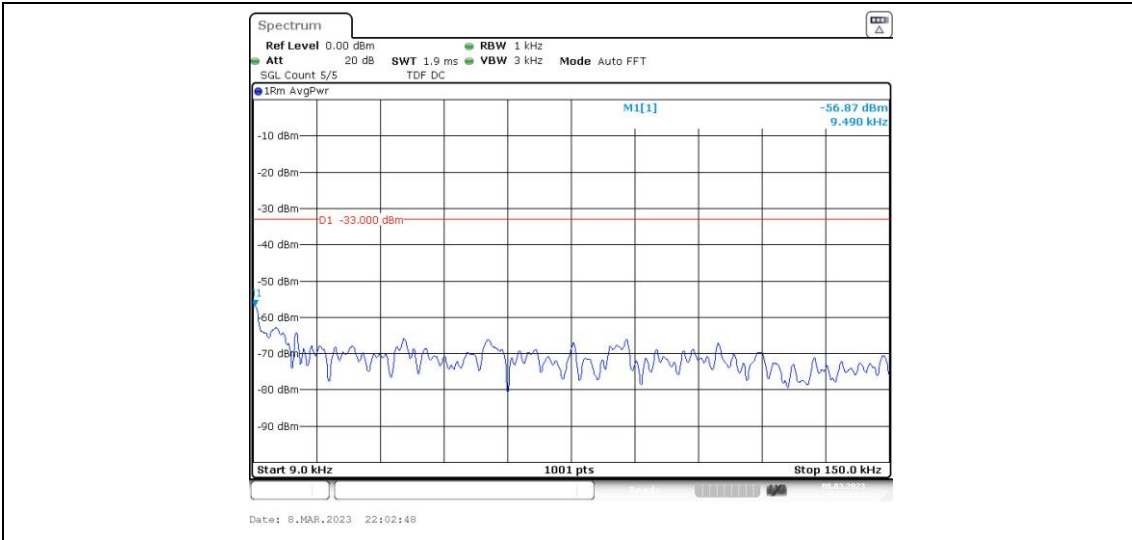

Band4-5MHz-16QAM-19975-1RB#0-Range2:0.15~30MHz