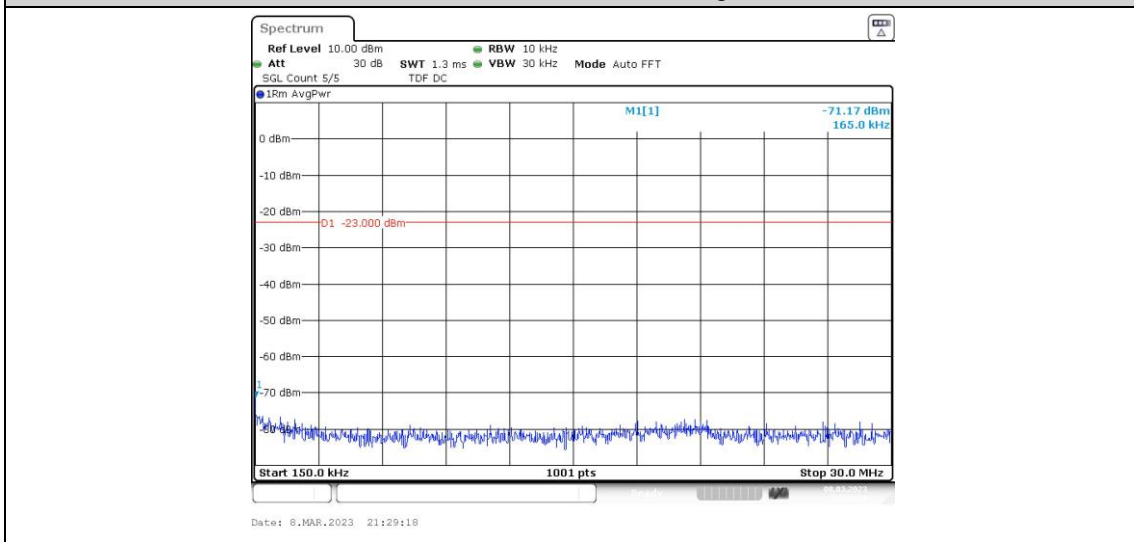

Band4-3MHz-QPSK-20385-1RB#0-Range3:30~1000MHz

Band4-3MHz-QPSK-20385-1RB#0-Range4:1000~20000MHz

Band4-3MHz-16QAM-19965-1RB#0-Range1:0.009~0.15MHz

Band4-3MHz-16QAM-19965-1RB#0-Range2:0.15~30MHz

Band4-3MHz-16QAM-19965-1RB#0-Range3:30~1000MHz