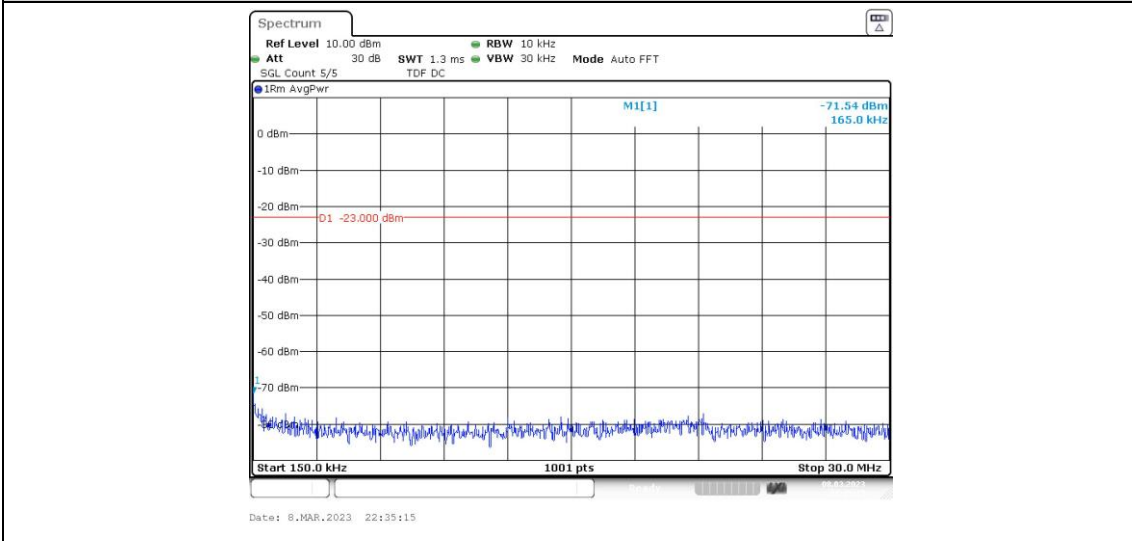

Band4-5MHz-16QAM-20375-1RB#0-Range2:0.15~30MHz

Band4-5MHz-16QAM-20375-1RB#0-Range3:30~1000MHz

Band4-5MHz-16QAM-20375-1RB#0-Range4:1000~20000MHz

Band4-10MHz-QPSK-20000-1RB#0-Range1:0.009~0.15MHz

Band4-10MHz-QPSK-20000-1RB#0-Range2:0.15~30MHz