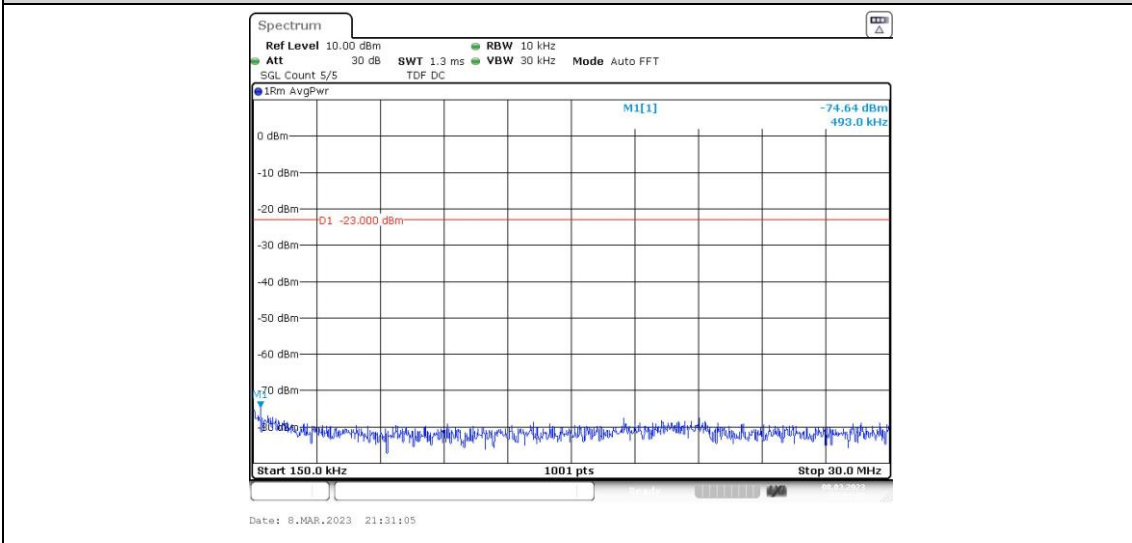

Band4-3MHz-16QAM-20175-1RB#0-Range3:30~1000MHz