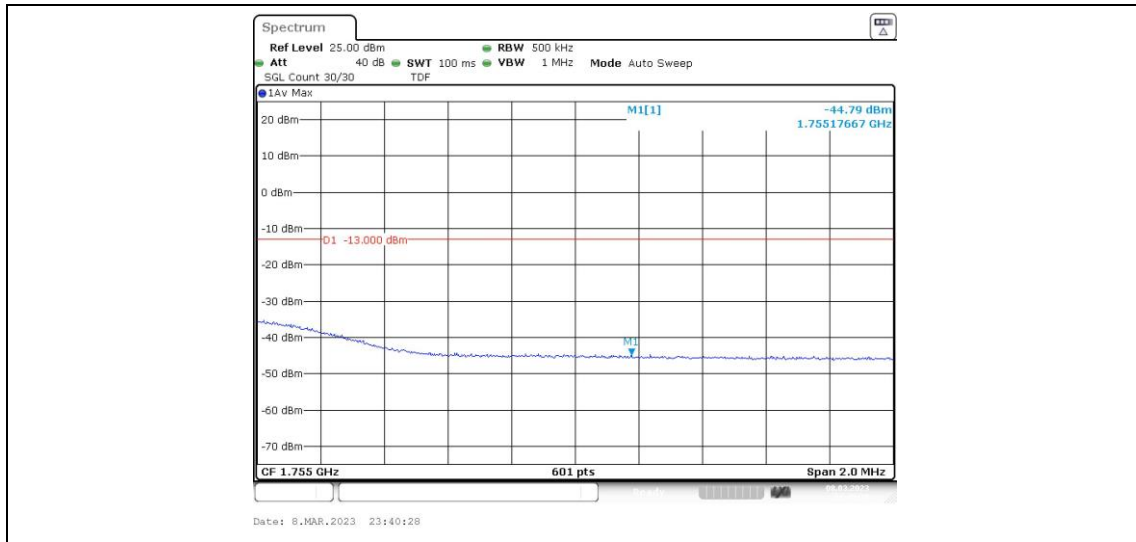

Band4-20MHz-16QAM-20300-1RB#0