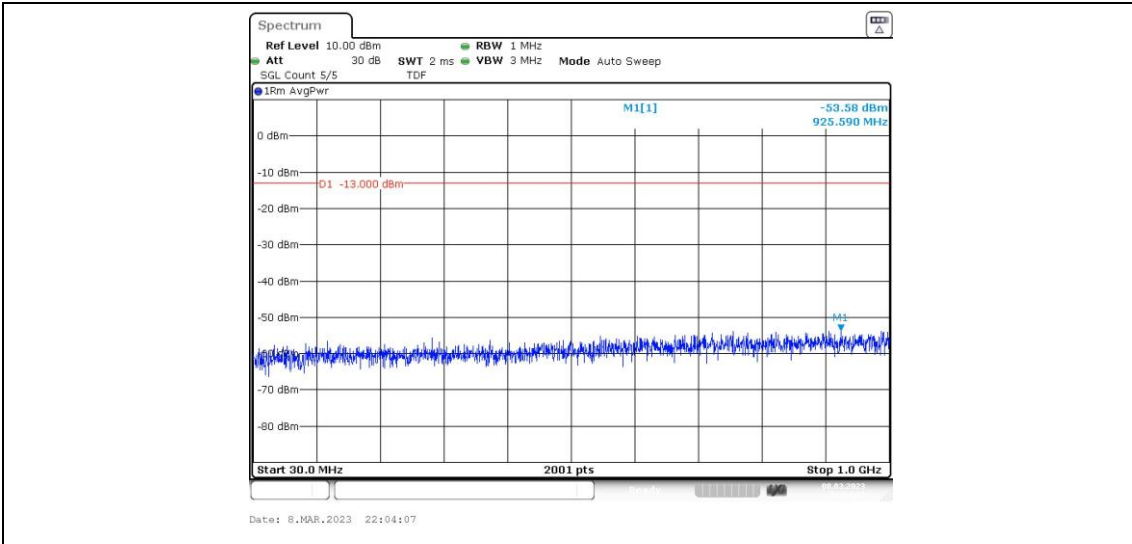

Band4-5MHz-QPSK-20175-1RB#0-Range4:1000~20000MHz