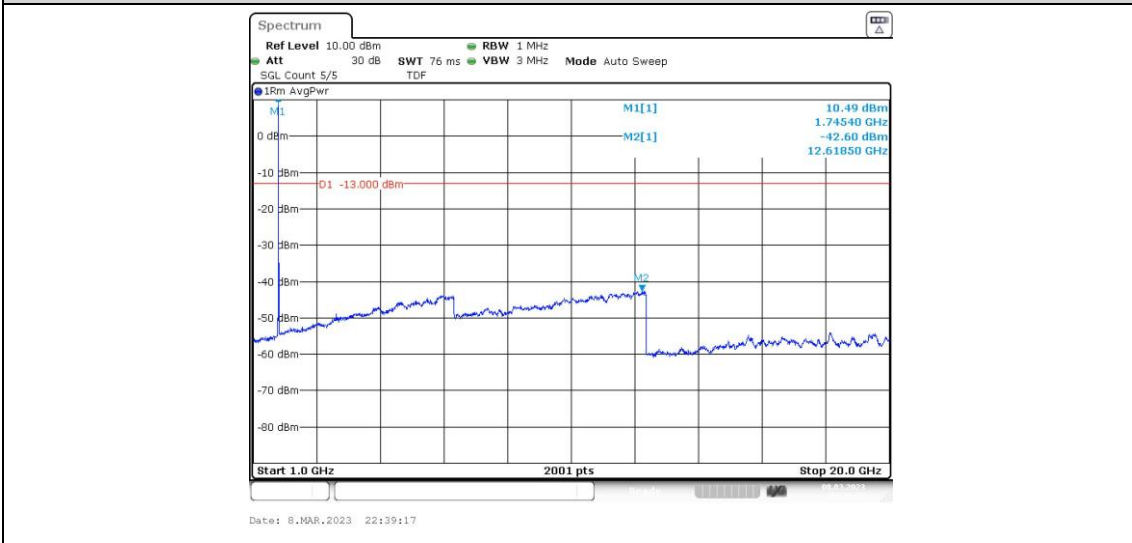

Band4-10MHz-QPSK-20175-1RB#0-Range4:1000~20000MHz

Band4-10MHz-QPSK-20350-1RB#0-Range1:0.009~0.15MHz

Band4-10MHz-QPSK-20350-1RB#0-Range2:0.15~30MHz

Band4-10MHz-QPSK-20350-1RB#0-Range3:30~1000MHz

Band4-10MHz-QPSK-20350-1RB#0-Range4:1000~20000MHz

Band4-10MHz-16QAM-20000-1RB#0-Range1:0.009~0.15MHz

Band4-10MHz-16QAM-20000-1RB#0-Range2:0.15~30MHz

Band4-10MHz-16QAM-20000-1RB#0-Range3:30~1000MHz

Band4-10MHz-16QAM-20000-1RB#0-Range4:1000~20000MHz

Band4-10MHz-16QAM-20175-1RB#0-Range1:0.009~0.15MHz