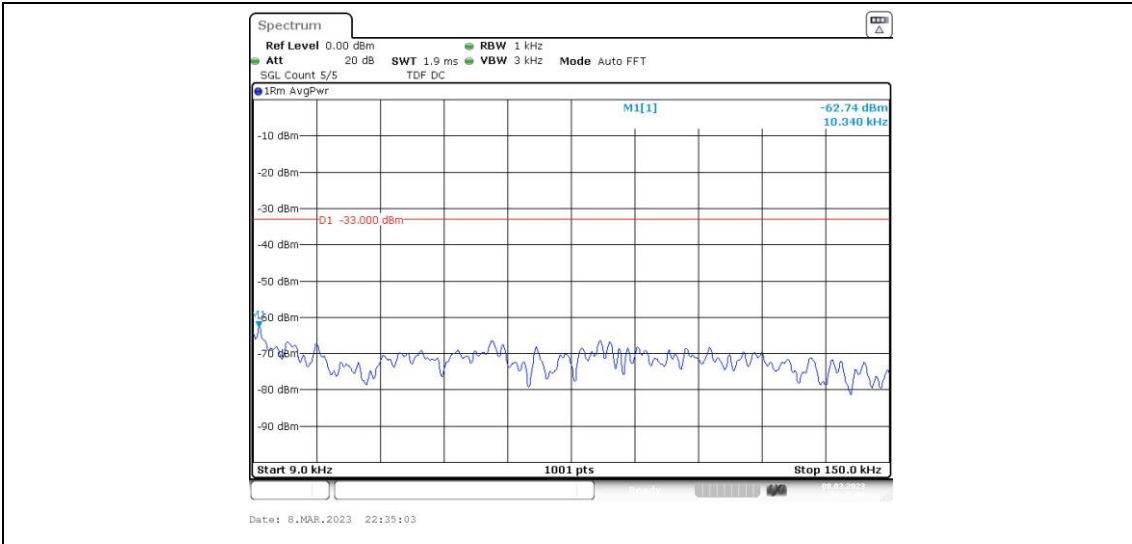

Band4-5MHz-16QAM-20375-1RB#0-Range2:0.15~30MHz

Band4-5MHz-16QAM-20375-1RB#0-Range3:30~1000MHz

Band4-5MHz-16QAM-20375-1RB#0-Range4:1000~20000MHz

Band4-10MHz-QPSK-20000-1RB#0-Range1:0.009~0.15MHz

Band4-10MHz-QPSK-20000-1RB#0-Range2:0.15~30MHz