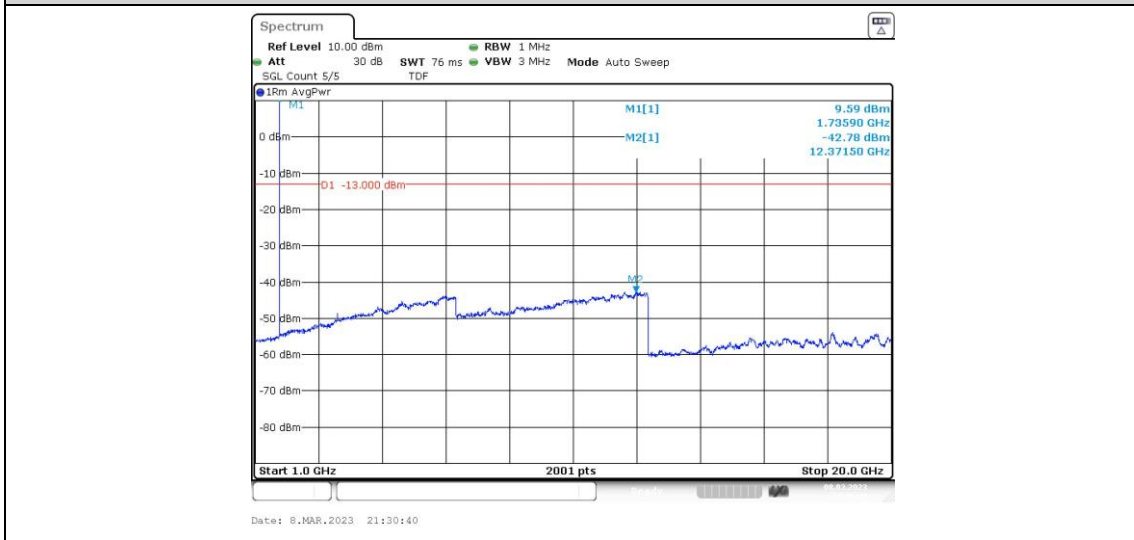

Band4-3MHz-QPSK-20385-1RB#0-Range1:0.009~0.15MHz