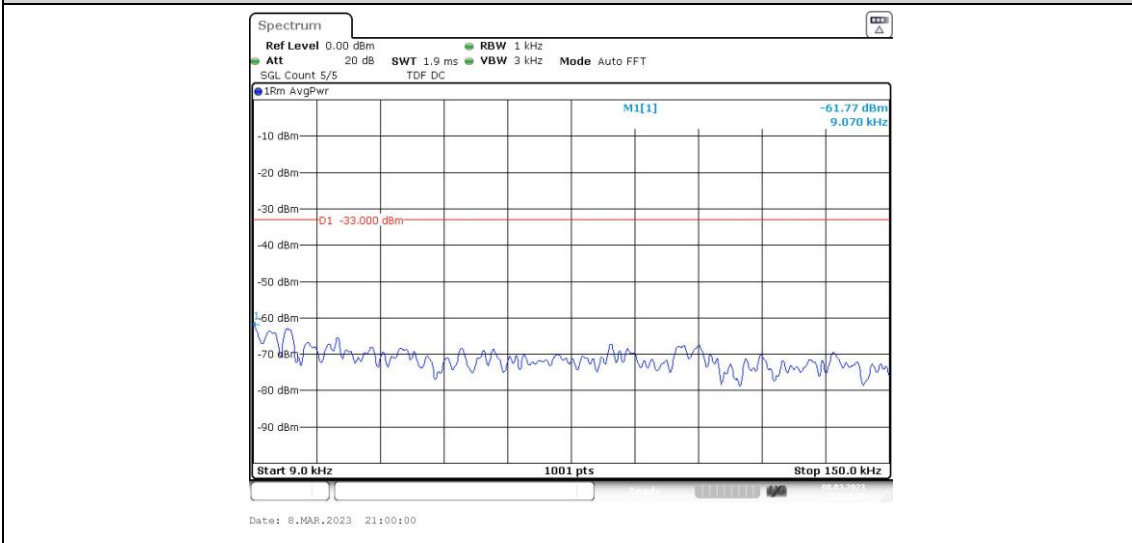

Band4-1.4MHz-16QAM-20393-1RB#0-Range2:0.15~30MHz