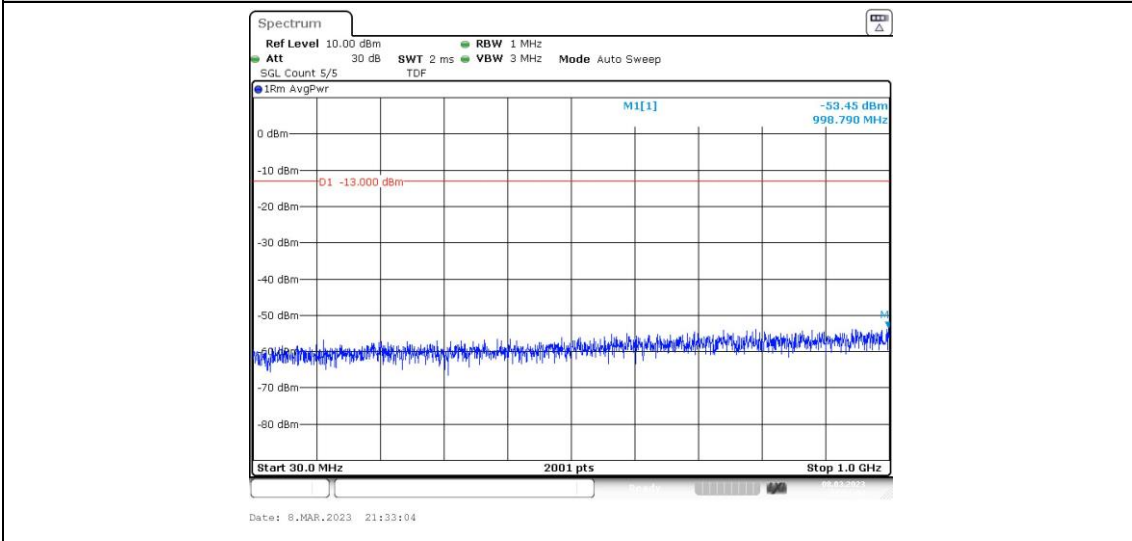

Band4-3MHz-16QAM-20385-1RB#0-Range4:1000~20000MHz