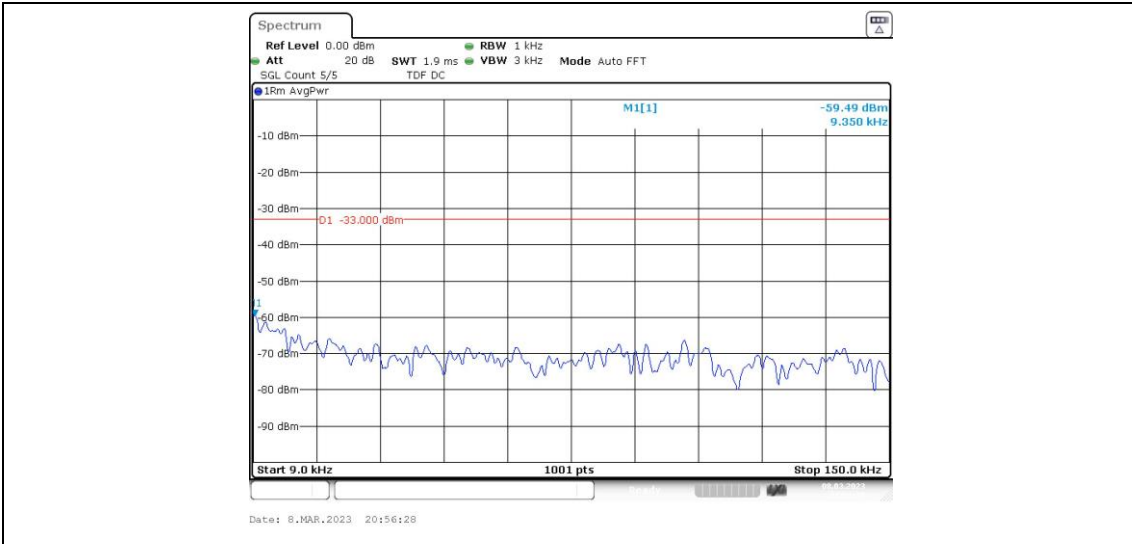

Band4-1.4MHz-QPSK-20393-1RB#0-Range2:0.15~30MHz

Band4-1.4MHz-QPSK-20393-1RB#0-Range3:30~1000MHz

Band4-1.4MHz-QPSK-20393-1RB#0-Range4:1000~20000MHz

Band4-1.4MHz-16QAM-19957-1RB#0-Range1:0.009~0.15MHz

Band4-1.4MHz-16QAM-19957-1RB#0-Range2:0.15~30MHz