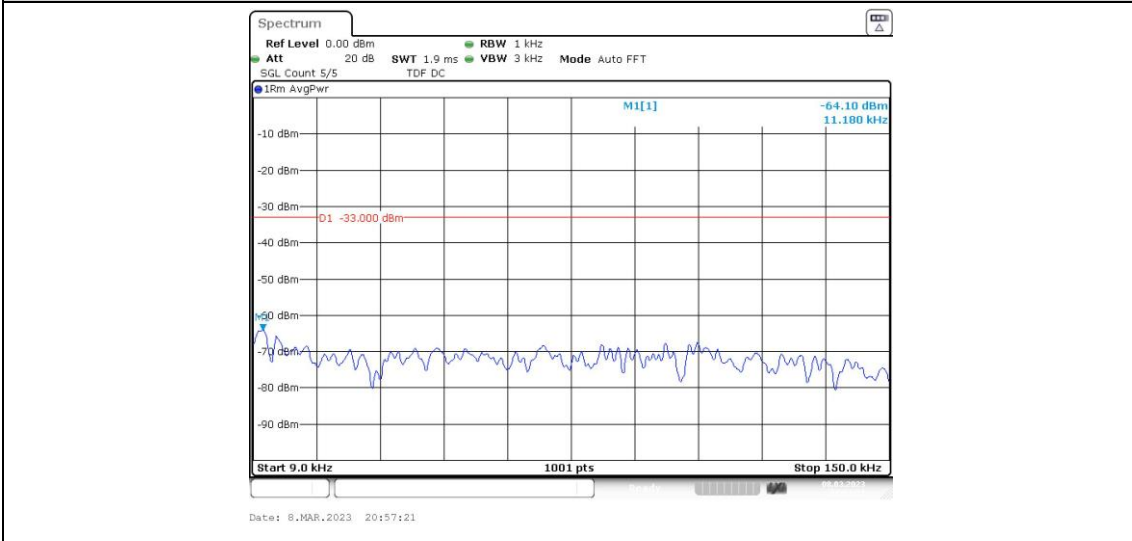

Band4-1.4MHz-QPSK-20175-1RB#0-Range2:0.15~30MHz