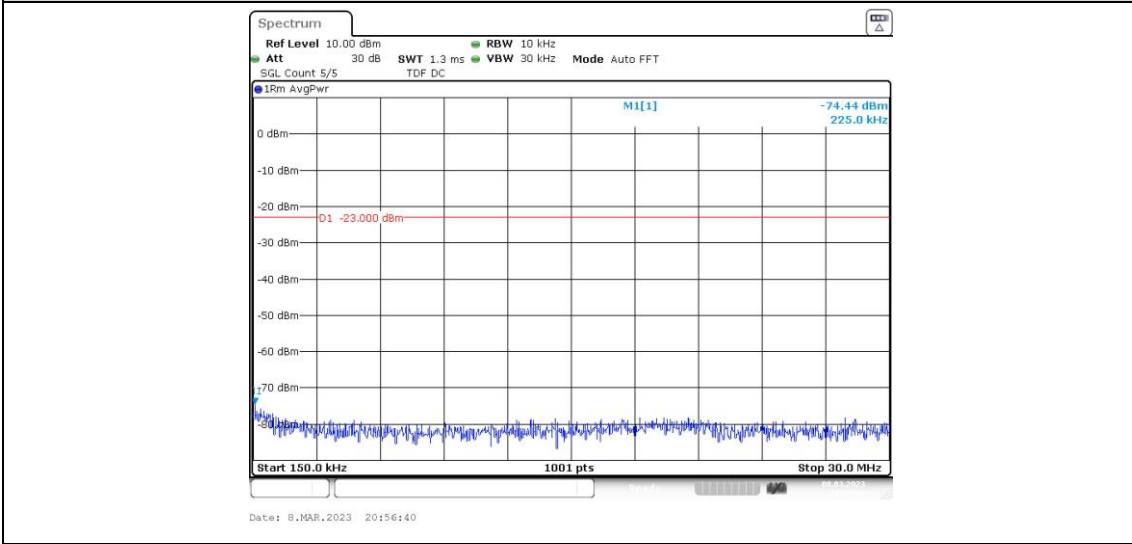

Band4-1.4MHz-QPSK-20393-1RB#0-Range2:0.15~30MHz

Band4-1.4MHz-QPSK-20393-1RB#0-Range3:30~1000MHz

Band4-1.4MHz-QPSK-20393-1RB#0-Range4:1000~20000MHz

Band4-1.4MHz-16QAM-19957-1RB#0-Range1:0.009~0.15MHz

Band4-1.4MHz-16QAM-19957-1RB#0-Range2:0.15~30MHz