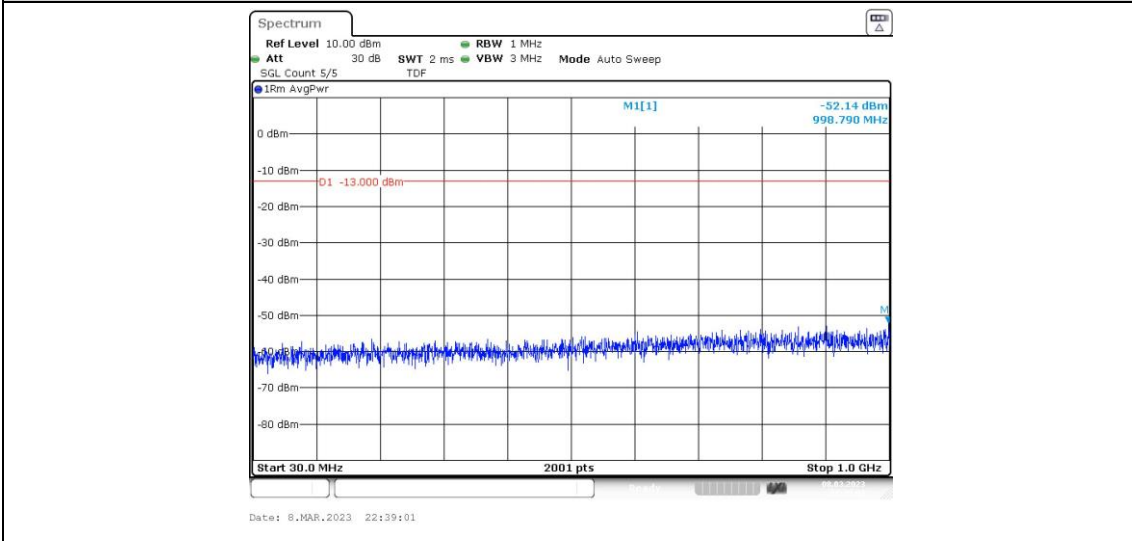

Band4-10MHz-QPSK-20175-1RB#0-Range4:1000~20000MHz

Band4-10MHz-QPSK-20350-1RB#0-Range1:0.009~0.15MHz

Band4-10MHz-QPSK-20350-1RB#0-Range2:0.15~30MHz

Band4-10MHz-QPSK-20350-1RB#0-Range3:30~1000MHz

Band4-10MHz-QPSK-20350-1RB#0-Range4:1000~20000MHz