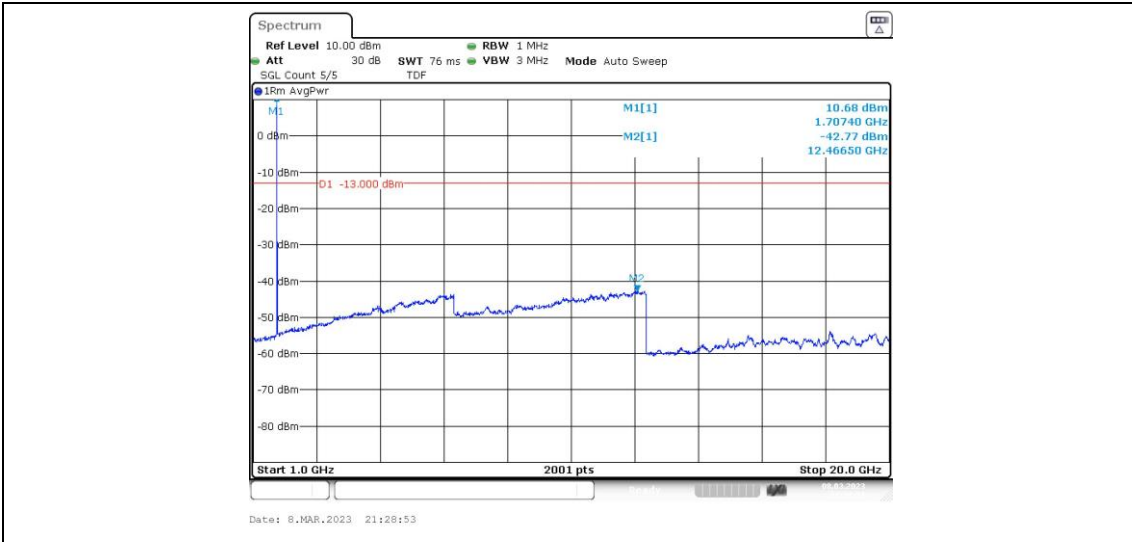

Band4-3MHz-QPSK-19965-1RB#0-Range1:0.009~0.15MHz

Band4-3MHz-QPSK-19965-1RB#0-Range2:0.15~30MHz

Band4-3MHz-QPSK-19965-1RB#0-Range3:30~1000MHz

Band4-3MHz-QPSK-19965-1RB#0-Range4:1000~20000MHz

Band4-3MHz-QPSK-20175-1RB#0-Range1:0.009~0.15MHz