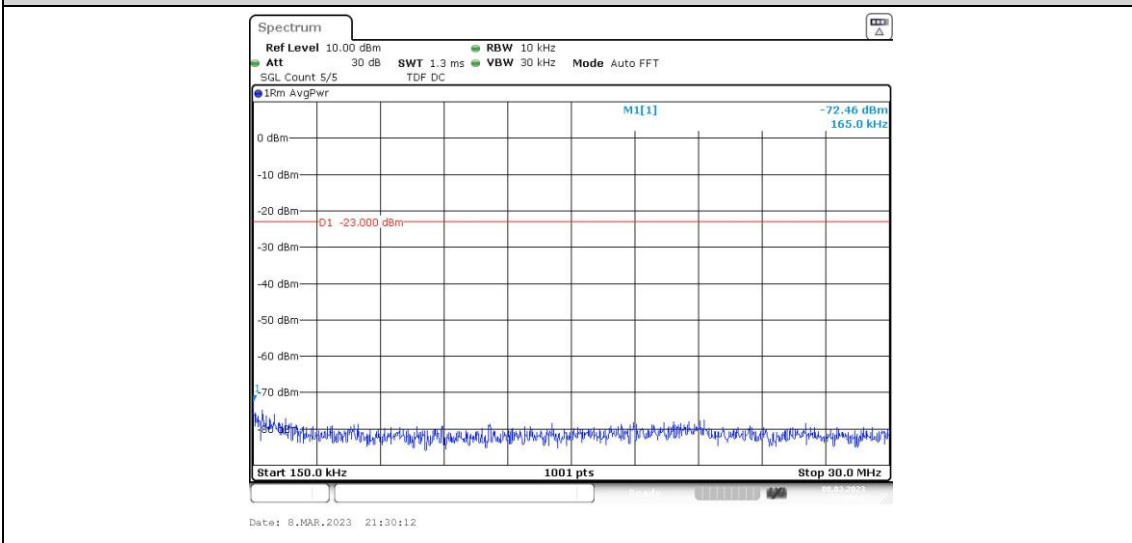

Band4-3MHz-QPSK-20175-1RB#0-Range3:30~1000MHz