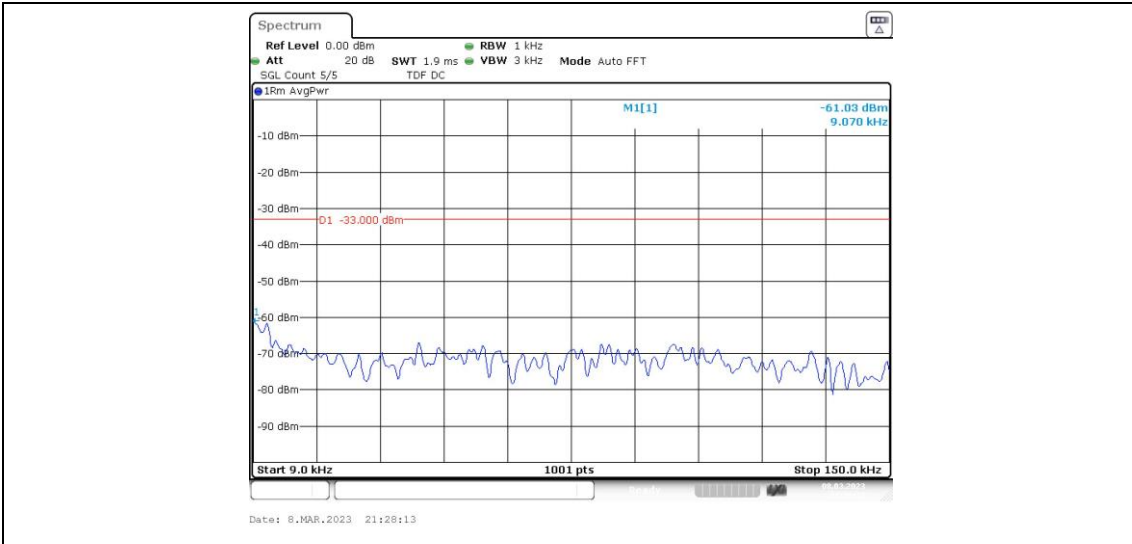

Band4-3MHz-QPSK-19965-1RB#0-Range2:0.15~30MHz