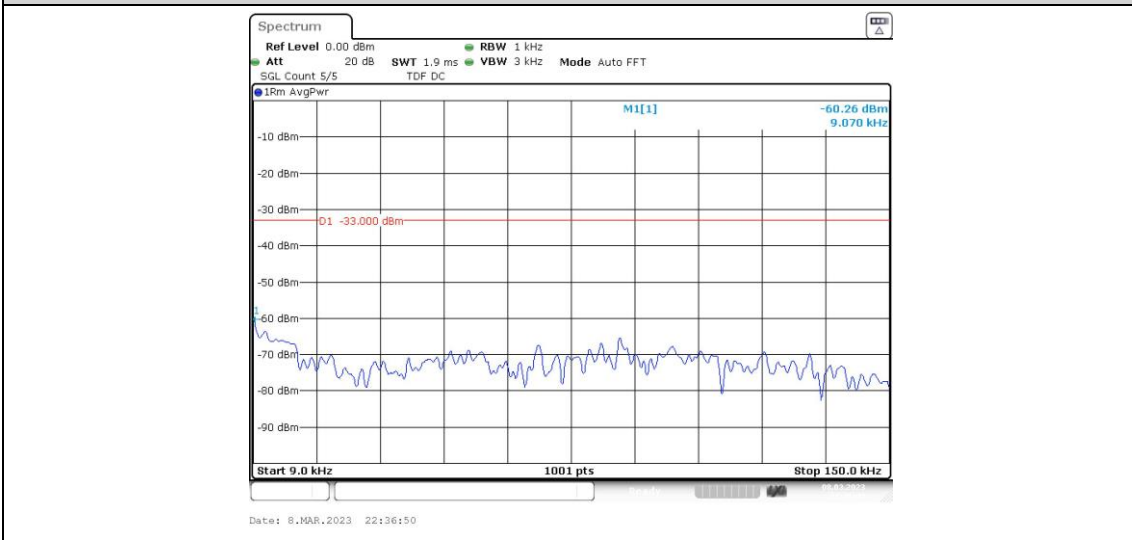

Band4-10MHz-QPSK-20175-1RB#0-Range2:0.15~30MHz