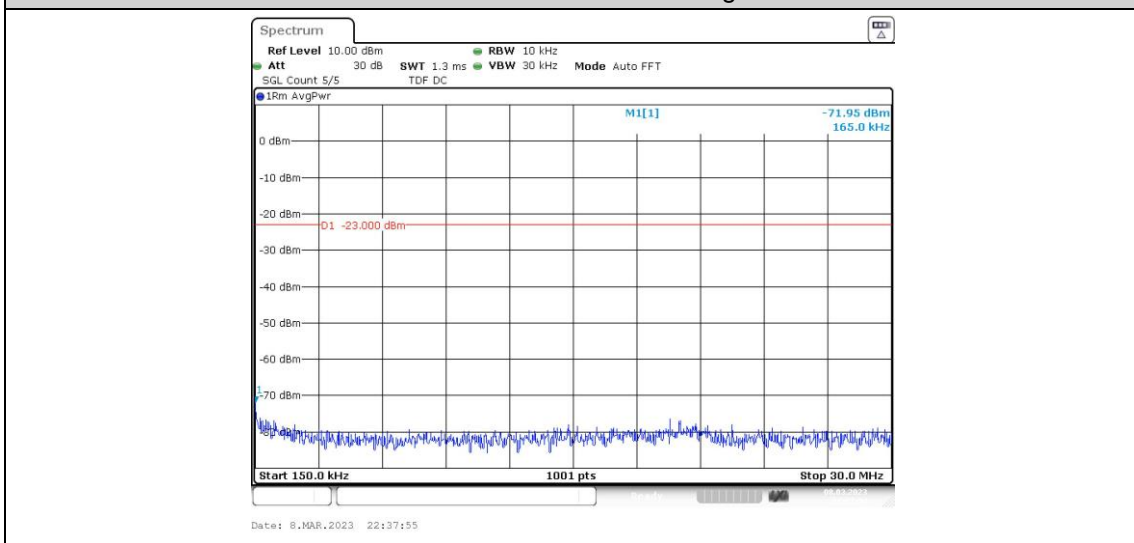

Band4-10MHz-16QAM-20000-1RB#0-Range1:0.009~0.15MHz

Band4-10MHz-16QAM-20000-1RB#0-Range2:0.15~30MHz

Band4-10MHz-16QAM-20000-1RB#0-Range3:30~1000MHz

Band4-10MHz-16QAM-20000-1RB#0-Range4:1000~20000MHz

Band4-10MHz-16QAM-20175-1RB#0-Range1:0.009~0.15MHz

Band4-10MHz-16QAM-20175-1RB#0-Range2:0.15~30MHz

Band4-10MHz-16QAM-20175-1RB#0-Range3:30~1000MHz