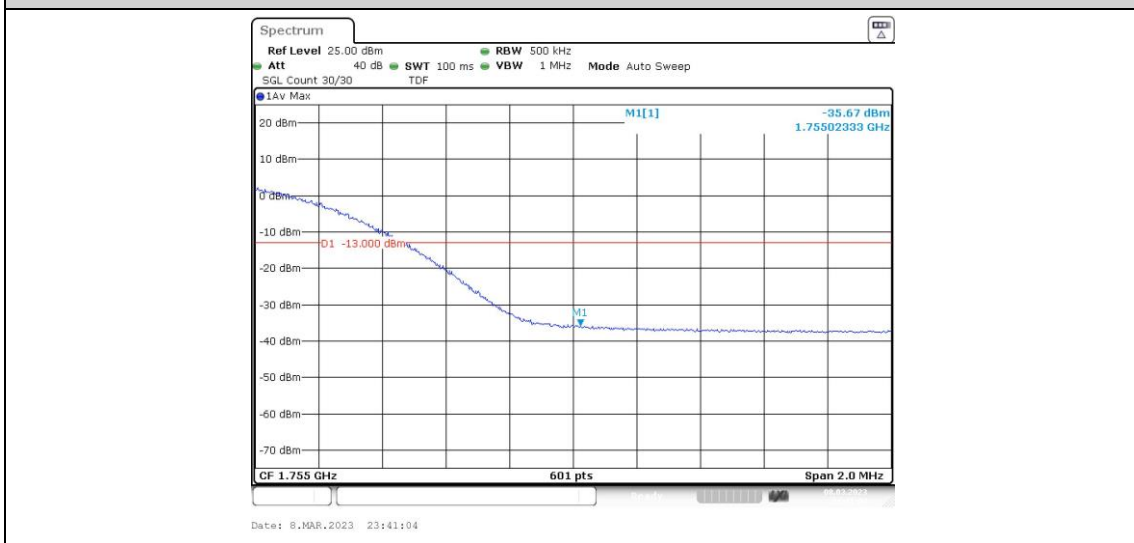

Band4-20MHz-QPSK-20050-100RB#0

Band4-20MHz-QPSK-20300-1RB#0

Band4-20MHz-QPSK-20300-1RB#99

Band4-20MHz-QPSK-20300-100RB#0

Band4-20MHz-16QAM-20050-1RB#0

Band4-20MHz-16QAM-20050-1RB#99

Band4-20MHz-16QAM-20050-100RB#0