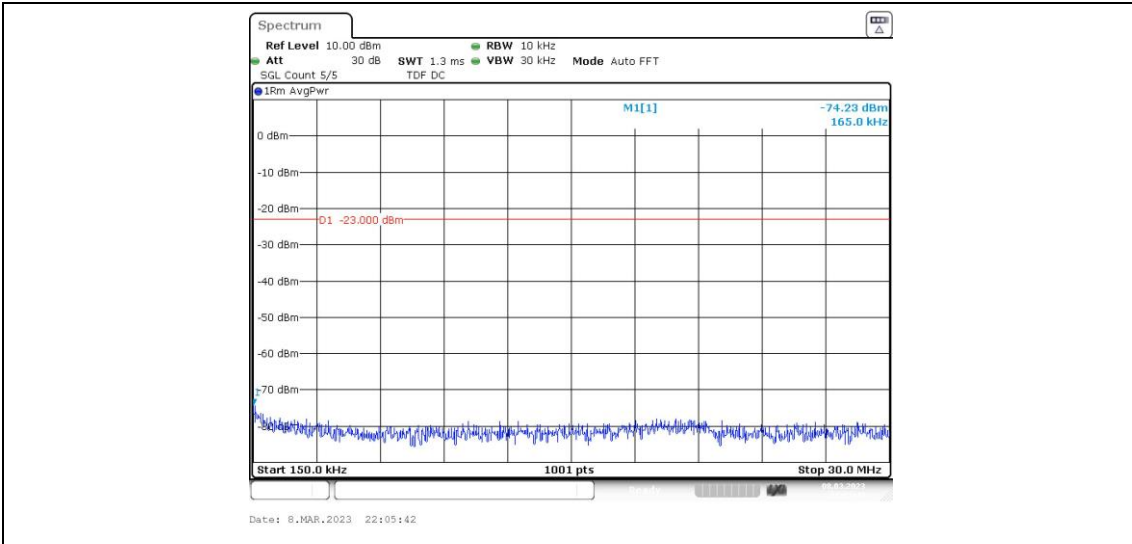

Band4-5MHz-QPSK-20175-1RB#0-Range3:30~1000MHz

Band4-5MHz-QPSK-20175-1RB#0-Range4:1000~20000MHz

Band4-5MHz-QPSK-20375-1RB#0-Range1:0.009~0.15MHz

Band4-5MHz-QPSK-20375-1RB#0-Range2:0.15~30MHz

Band4-5MHz-QPSK-20375-1RB#0-Range3:30~1000MHz