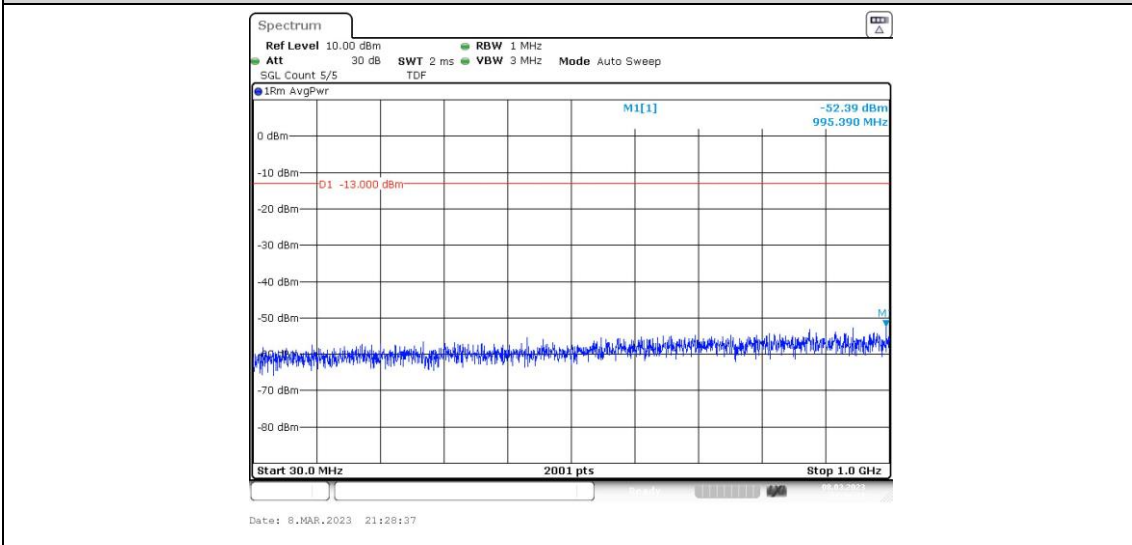

Band4-3MHz-QPSK-19965-1RB#0-Range4:1000~20000MHz