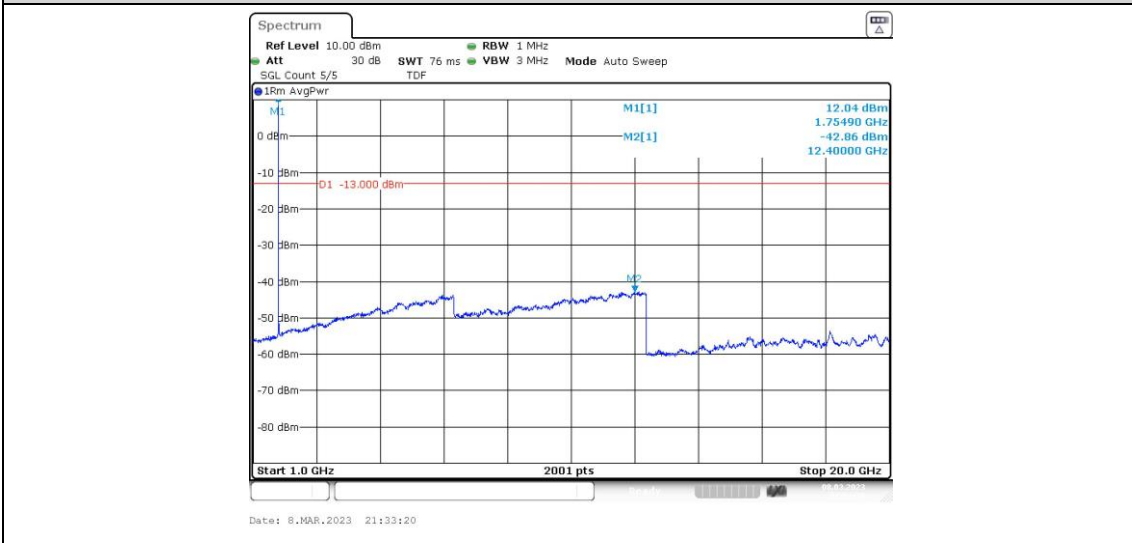

Band4-3MHz-16QAM-20385-1RB#0-Range1:0.009~0.15MHz

Band4-3MHz-16QAM-20385-1RB#0-Range2:0.15~30MHz

Band4-3MHz-16QAM-20385-1RB#0-Range3:30~1000MHz

Band4-3MHz-16QAM-20385-1RB#0-Range4:1000~20000MHz

Band4-5MHz-QPSK-19975-1RB#0-Range1:0.009~0.15MHz