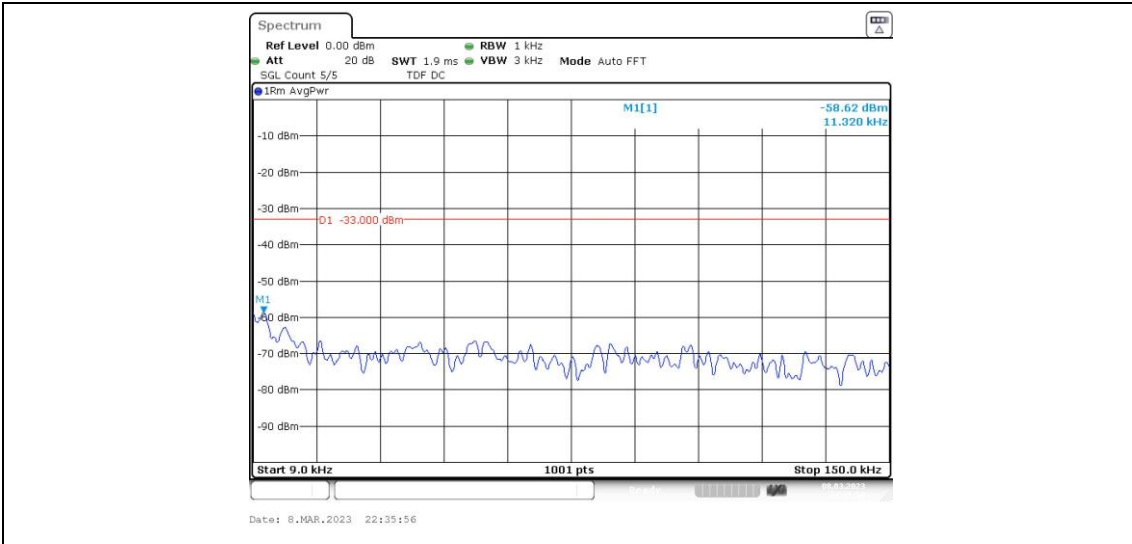

Band4-10MHz-16QAM-20000-1RB#0-Range2:0.15~30MHz