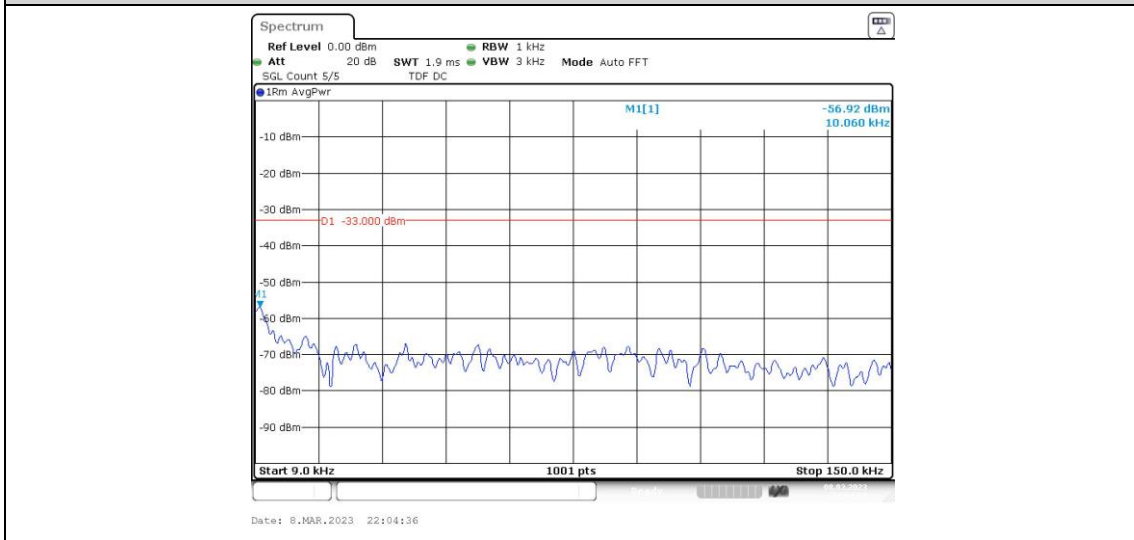

Band4-5MHz-16QAM-20175-1RB#0-Range2:0.15~30MHz