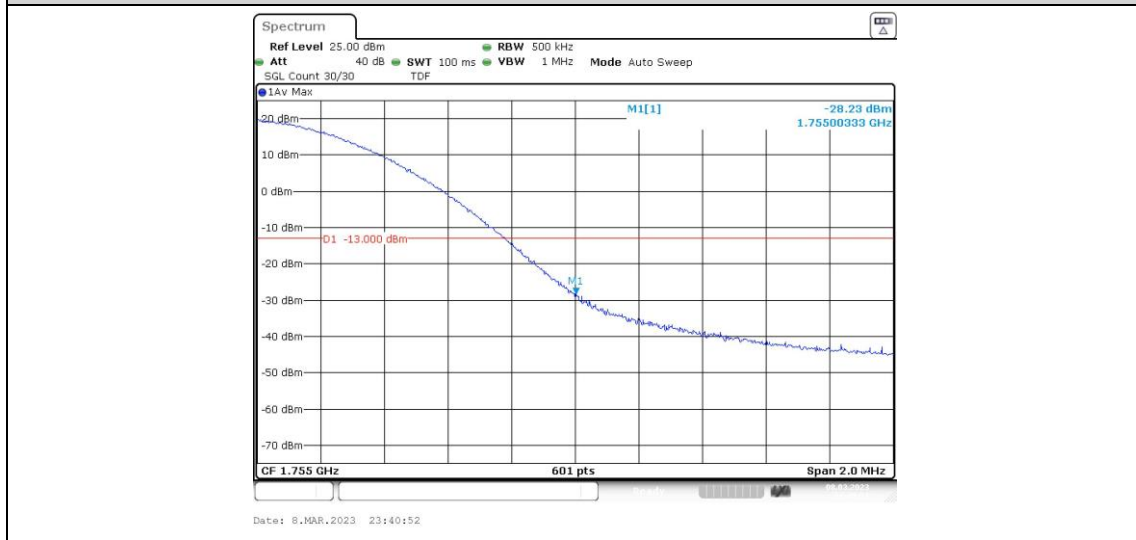

Band4-20MHz-16QAM-20300-1RB#99