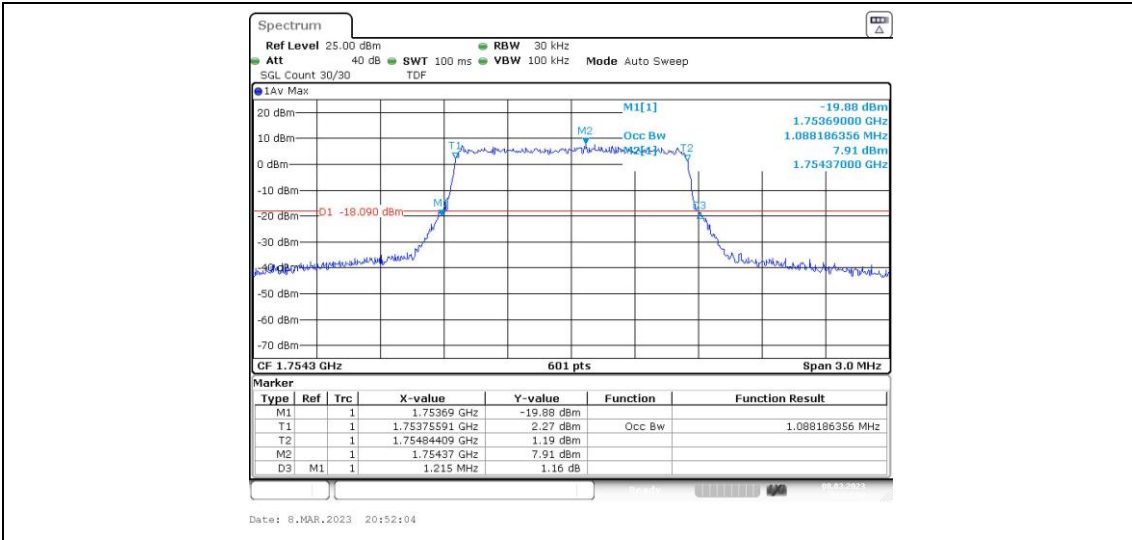

Band4-3MHz-QPSK-19965-15RB#0

Band4-3MHz-QPSK-20175-15RB#0

Band4-3MHz-QPSK-20385-15RB#0