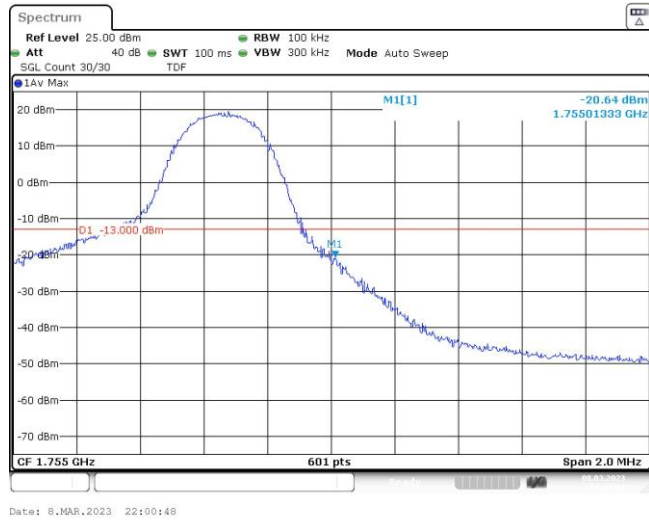

Band4-3MHz-16QAM-20385-1RB#14

Band4-3MHz-16QAM-20385-15RB#0

Band4-5MHz-QPSK-19975-1RB#0

Band4-5MHz-QPSK-19975-1RB#24

Band4-5MHz-QPSK-19975-25RB#0

Band4-5MHz-QPSK-20375-1RB#0

Band4-5MHz-QPSK-20375-1RB#24

Band4-5MHz-QPSK-20375-25RB#0