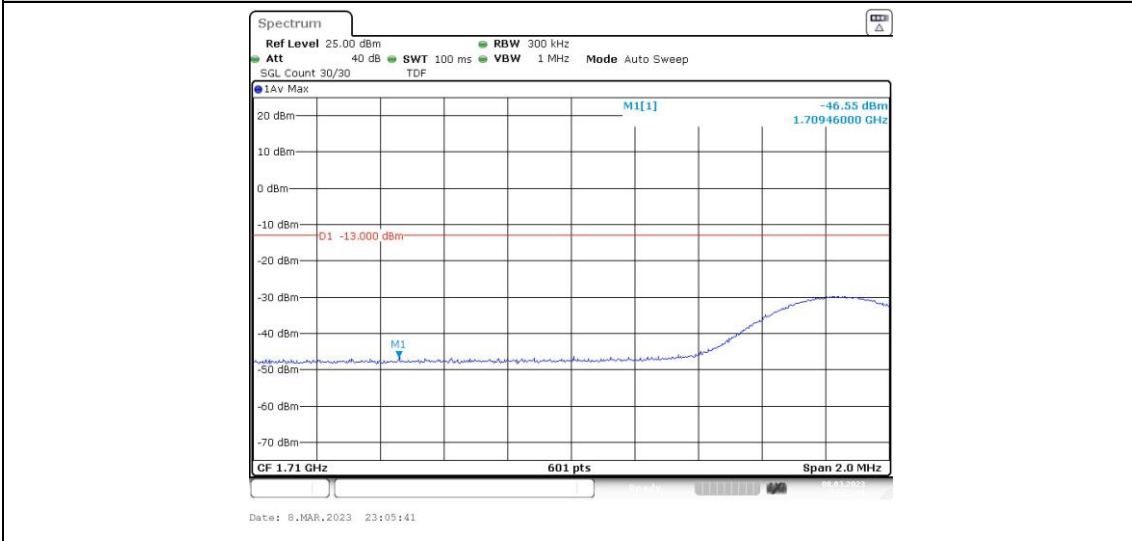

Band4-10MHz-16QAM-20000-50RB#0

Band4-10MHz-16QAM-20350-1RB#0

Band4-10MHz-16QAM-20350-1RB#49

Band4-10MHz-16QAM-20350-50RB#0

Band4-15MHz-QPSK-20025-1RB#0

Band4-15MHz-QPSK-20025-1RB#74

Band4-15MHz-QPSK-20025-75RB#0