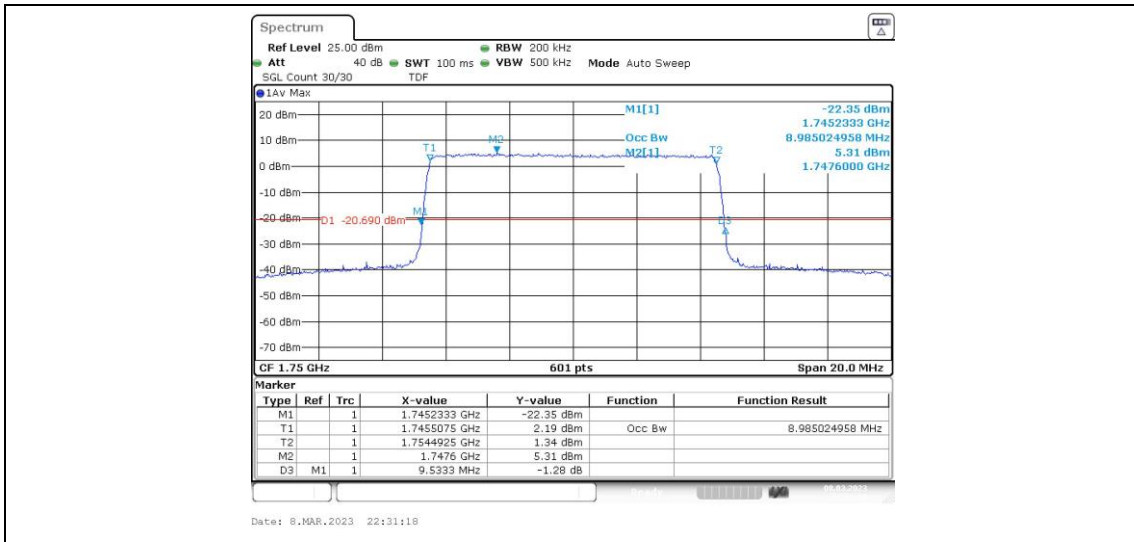

Band4-10MHz-16QAM-20000-50RB#0

Band4-10MHz-16QAM-20175-50RB#0

Band4-10MHz-16QAM-20350-50RB#0