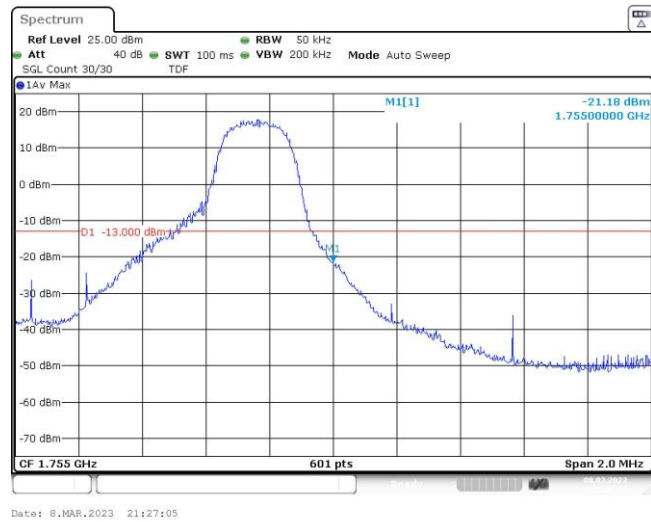

Band4-3MHz-QPSK-20385-15RB#0