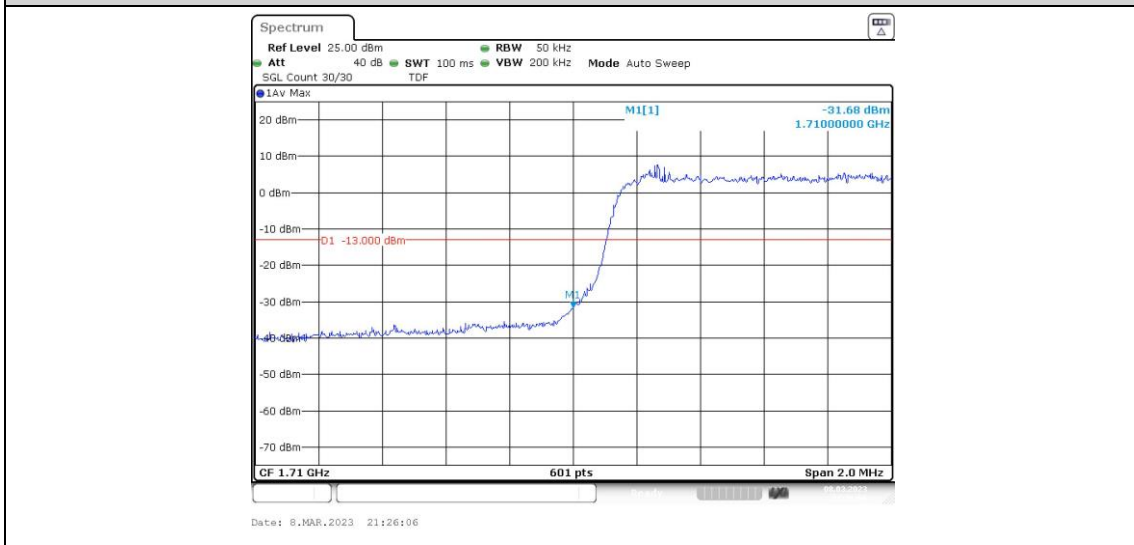

Band4-3MHz-QPSK-20385-1RB#0