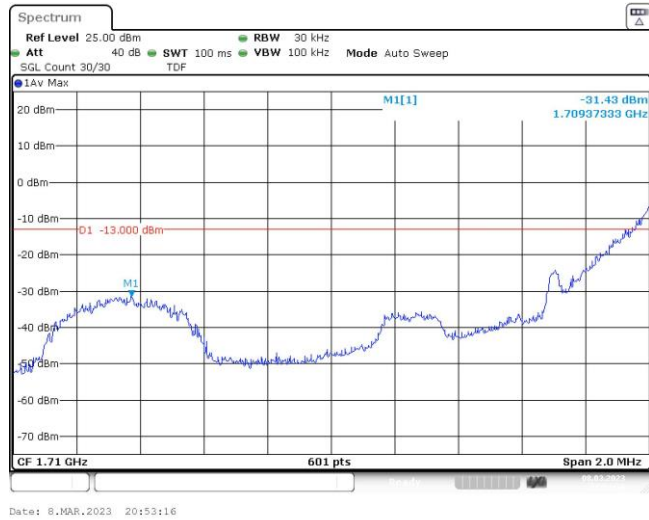

Band4-1.4MHz-16QAM-19957-6RB#0