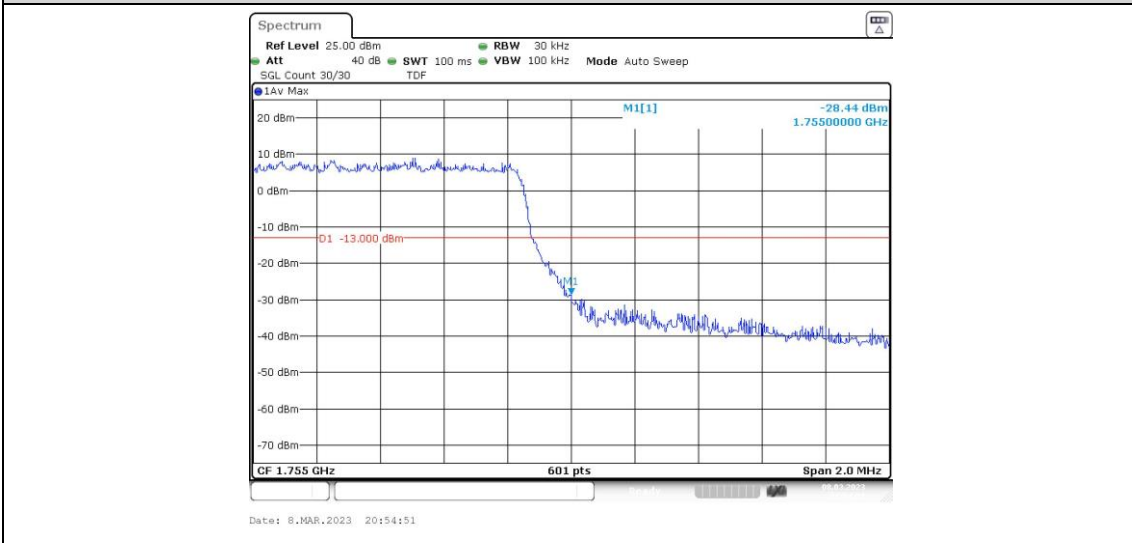

Test Graphs

Band4-1.4MHz-QPSK-19957-1RB#0

Band4-1.4MHz-QPSK-19957-1RB#5

Band4-1.4MHz-QPSK-19957-6RB#0

Band4-1.4MHz-QPSK-20393-1RB#0

Band4-1.4MHz-QPSK-20393-1RB#5

Band4-1.4MHz-QPSK-20393-6RB#0

Band4-1.4MHz-16QAM-19957-1RB#0