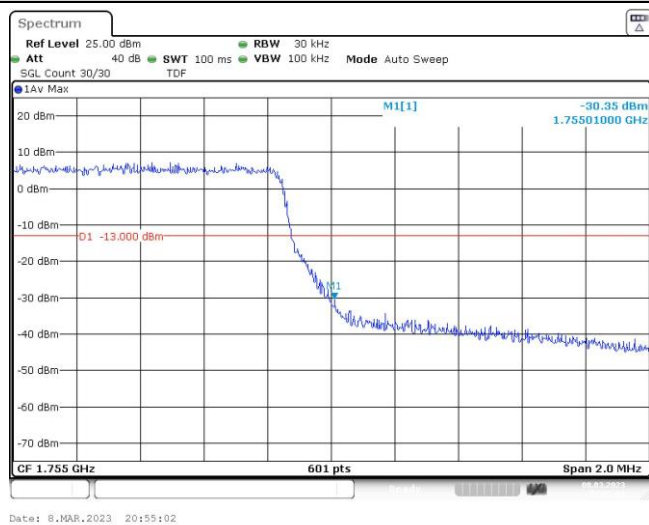

Band4-1.4MHz-16QAM-19957-1RB#5

Band4-1.4MHz-16QAM-19957-6RB#0

Band4-1.4MHz-16QAM-20393-1RB#0

Band4-1.4MHz-16QAM-20393-1RB#5

Band4-1.4MHz-16QAM-20393-6RB#0

Band4-3MHz-QPSK-19965-1RB#0

Band4-3MHz-QPSK-19965-1RB#14