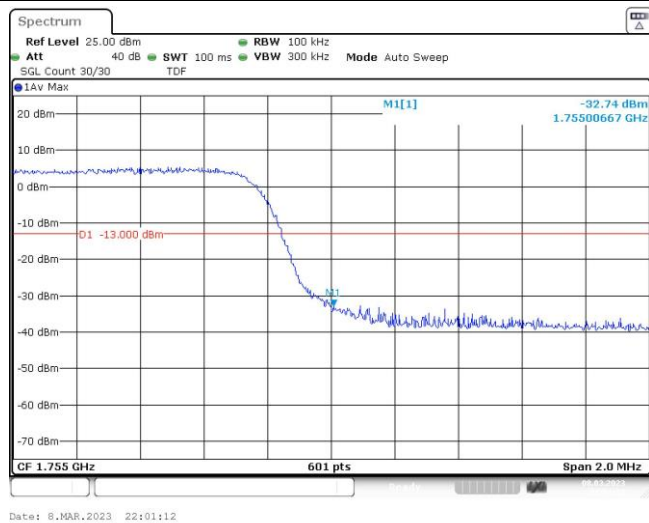

Band4-3MHz-16QAM-20385-1RB#14

Band4-3MHz-16QAM-20385-15RB#0

Band4-5MHz-QPSK-19975-1RB#0

Band4-5MHz-QPSK-19975-1RB#24

Band4-5MHz-QPSK-19975-25RB#0

Band4-5MHz-QPSK-20375-1RB#0

Band4-5MHz-QPSK-20375-1RB#24

Band4-5MHz-QPSK-20375-25RB#0