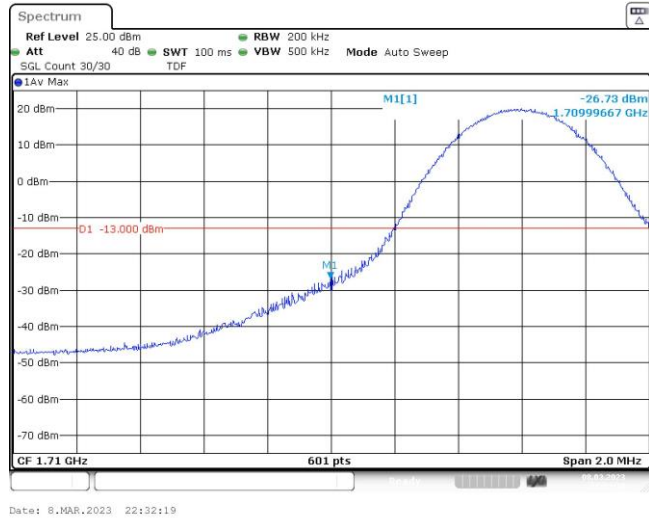

Band4-10MHz-QPSK-20000-1RB#49

Band4-10MHz-QPSK-20000-50RB#0

Band4-10MHz-QPSK-20350-1RB#0

Band4-10MHz-QPSK-20350-1RB#49

Band4-10MHz-QPSK-20350-50RB#0

Band4-10MHz-16QAM-20000-1RB#0

Band4-10MHz-16QAM-20000-1RB#49