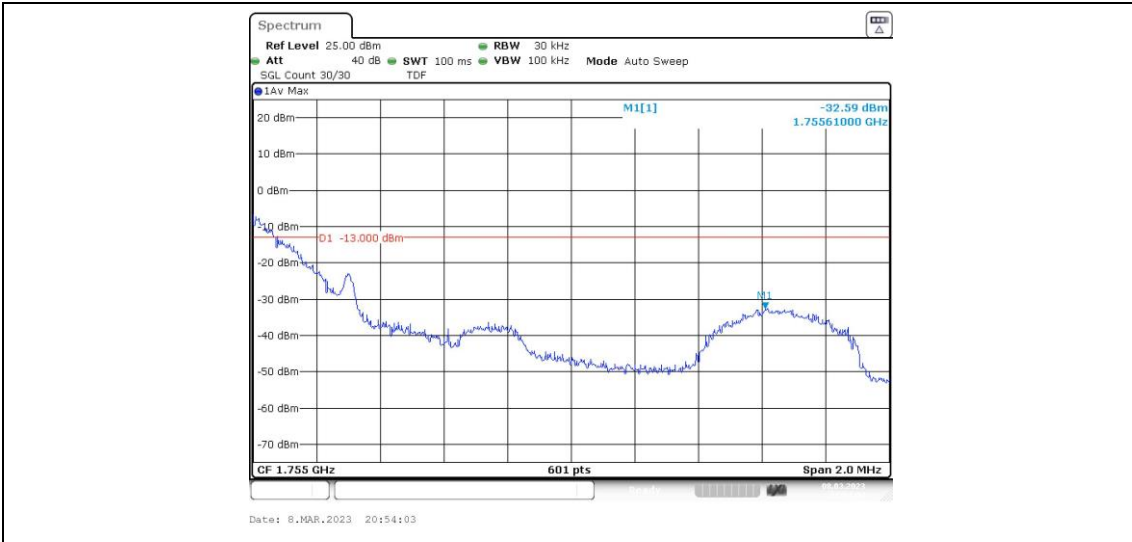

Test Graphs

Band4-1.4MHz-QPSK-19957-1RB#0

Band4-1.4MHz-QPSK-19957-1RB#5

Band4-1.4MHz-QPSK-19957-6RB#0

Band4-1.4MHz-QPSK-20393-1RB#0

Band4-1.4MHz-QPSK-20393-1RB#5

Band4-1.4MHz-QPSK-20393-6RB#0

Band4-1.4MHz-16QAM-19957-1RB#0