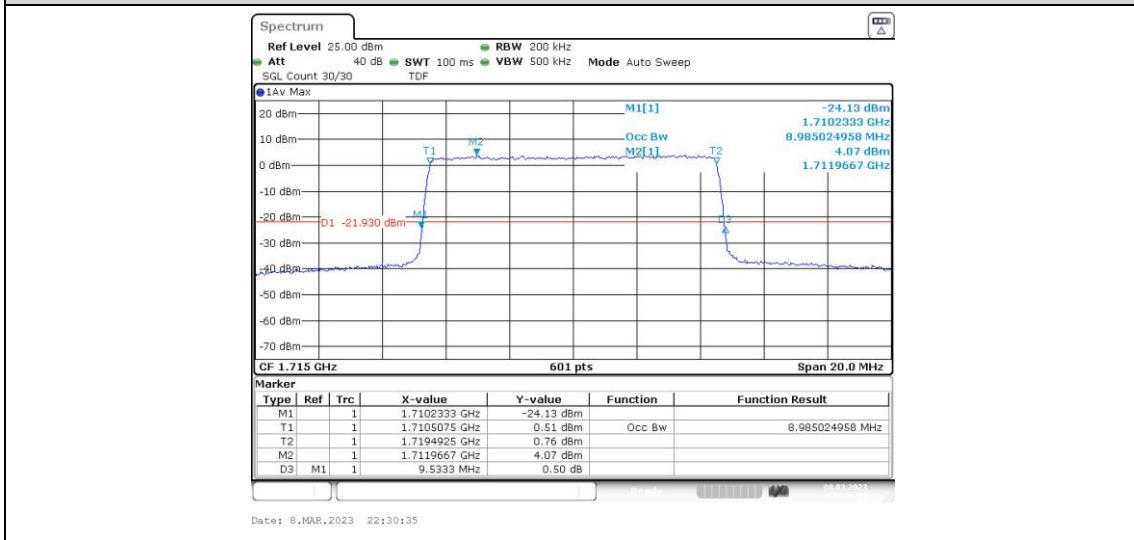

Band4-10MHz-16QAM-20000-50RB#0