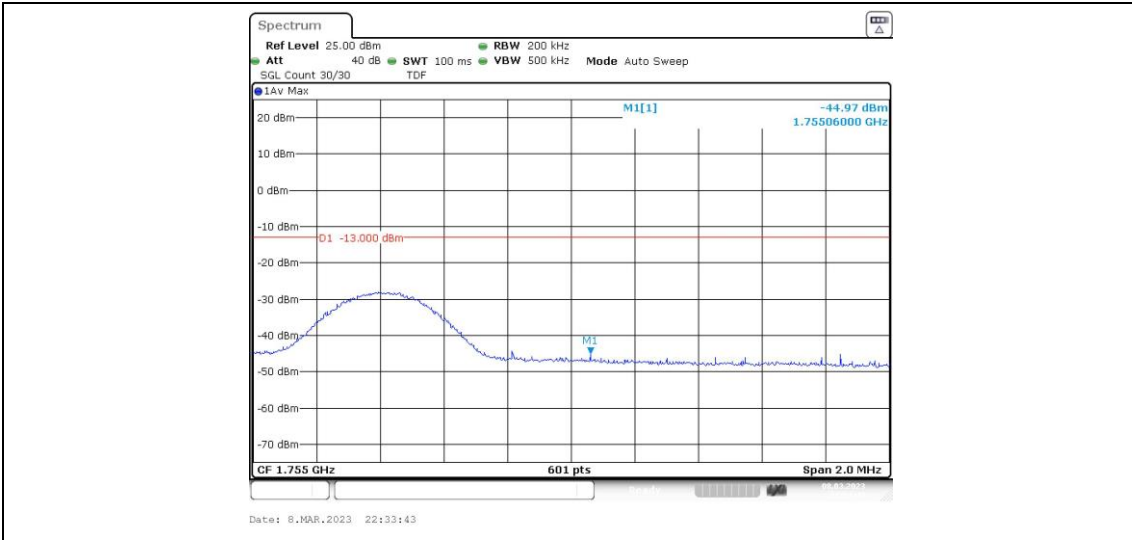

Band4-10MHz-16QAM-20350-1RB#49