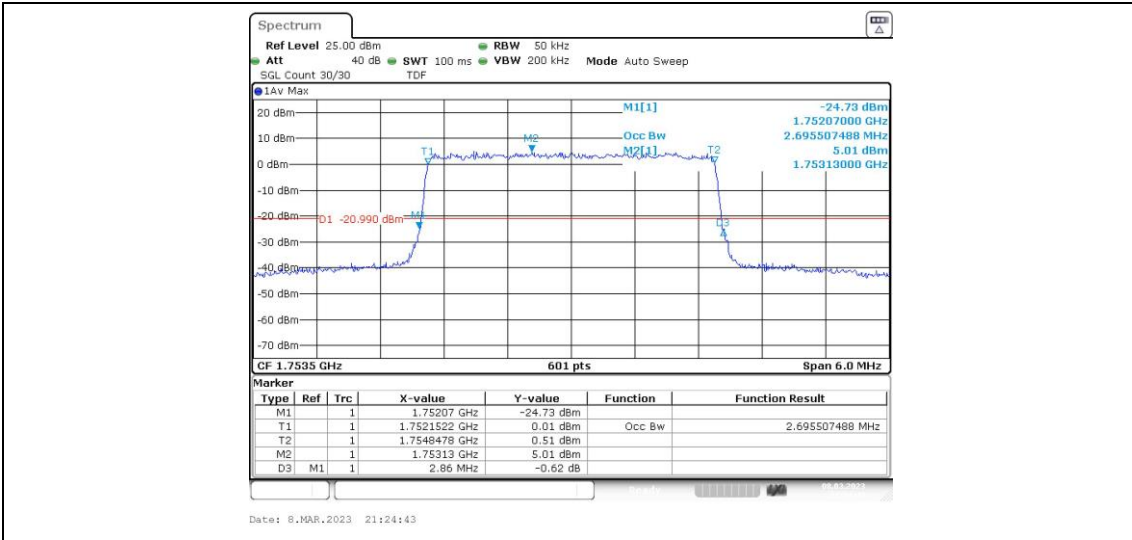

Band4-5MHz-QPSK-19975-25RB#0

Band4-5MHz-QPSK-20175-25RB#0

Band4-5MHz-QPSK-20375-25RB#0