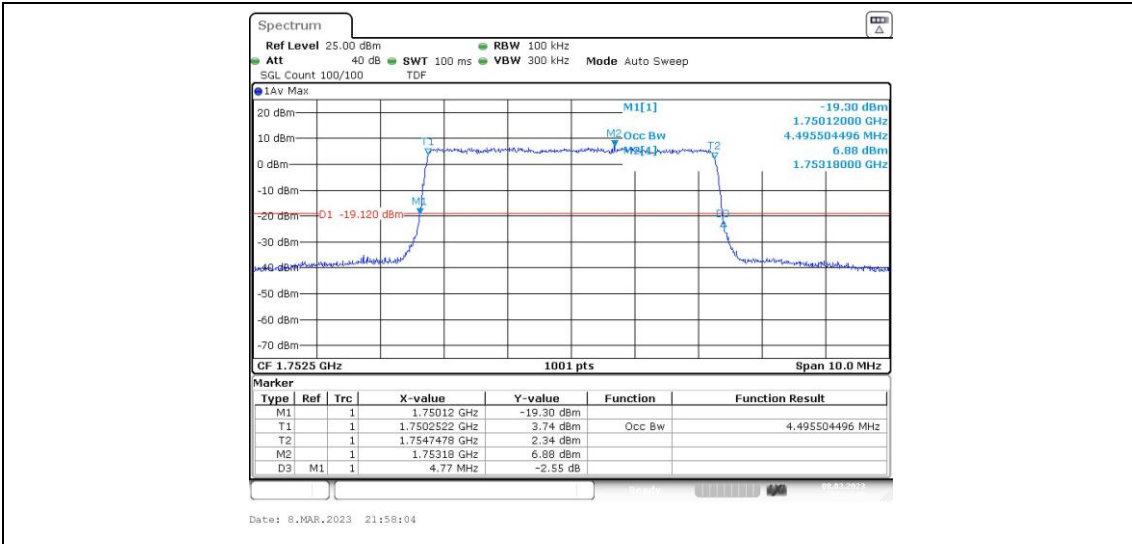

Band4-3MHz-16QAM-20175-15RB#0

Band4-3MHz-16QAM-20385-15RB#0

Band4-5MHz-QPSK-19975-25RB#0

Band4-5MHz-QPSK-20175-25RB#0

Band4-5MHz-QPSK-20375-25RB#0

Band4-10MHz-QPSK-20000-50RB#0

Band4-10MHz-QPSK-20175-50RB#0