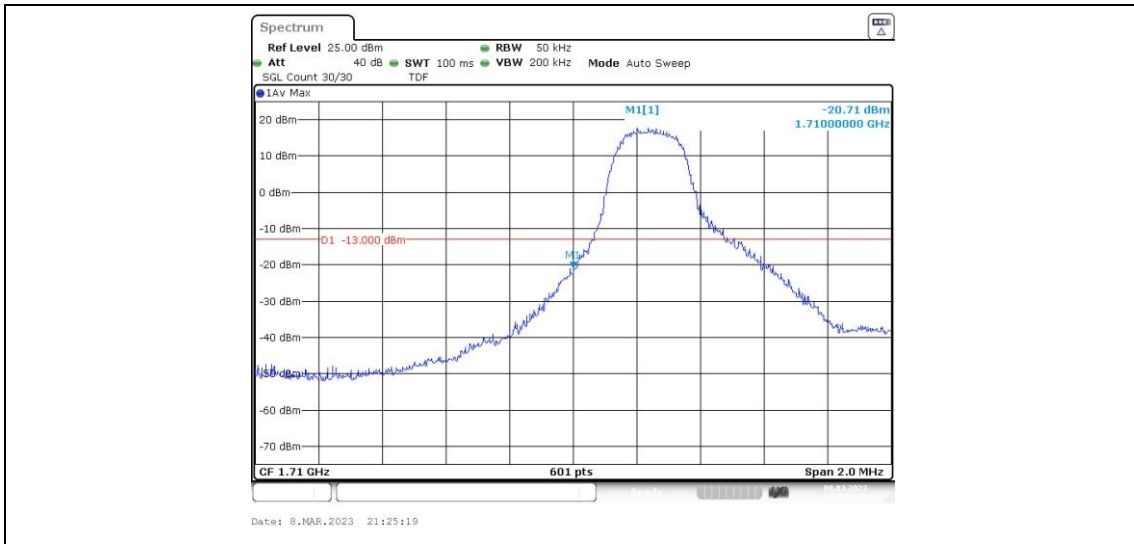

Band4-1.4MHz-16QAM-19957-1RB#5

Band4-1.4MHz-16QAM-19957-6RB#0

Band4-1.4MHz-16QAM-20393-1RB#0

Band4-1.4MHz-16QAM-20393-1RB#5

Band4-1.4MHz-16QAM-20393-6RB#0

Band4-3MHz-QPSK-19965-1RB#0

Band4-3MHz-QPSK-19965-1RB#14