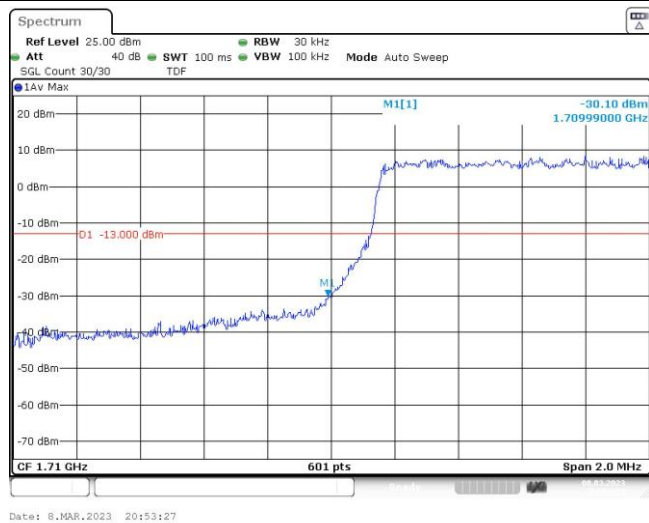

Test Graphs

Band4-1.4MHz-QPSK-19957-1RB#0

Band4-1.4MHz-QPSK-19957-1RB#5

Band4-1.4MHz-QPSK-19957-6RB#0

Band4-1.4MHz-QPSK-20393-1RB#0

Band4-1.4MHz-QPSK-20393-1RB#5

Band4-1.4MHz-QPSK-20393-6RB#0

Band4-1.4MHz-16QAM-19957-1RB#0