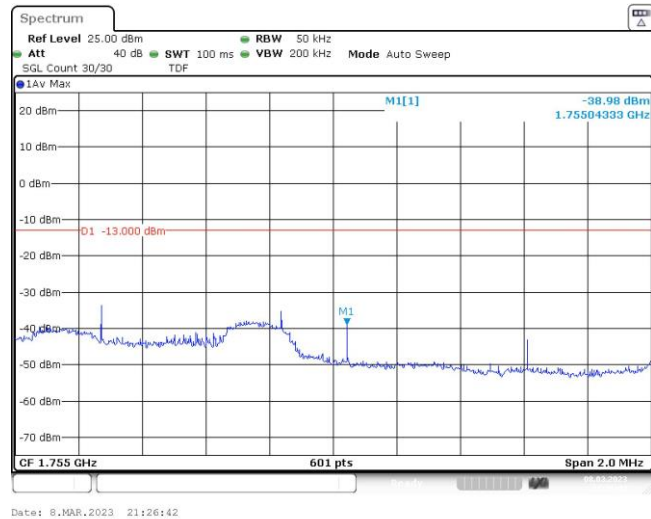

Band4-3MHz-QPSK-20385-1RB#14