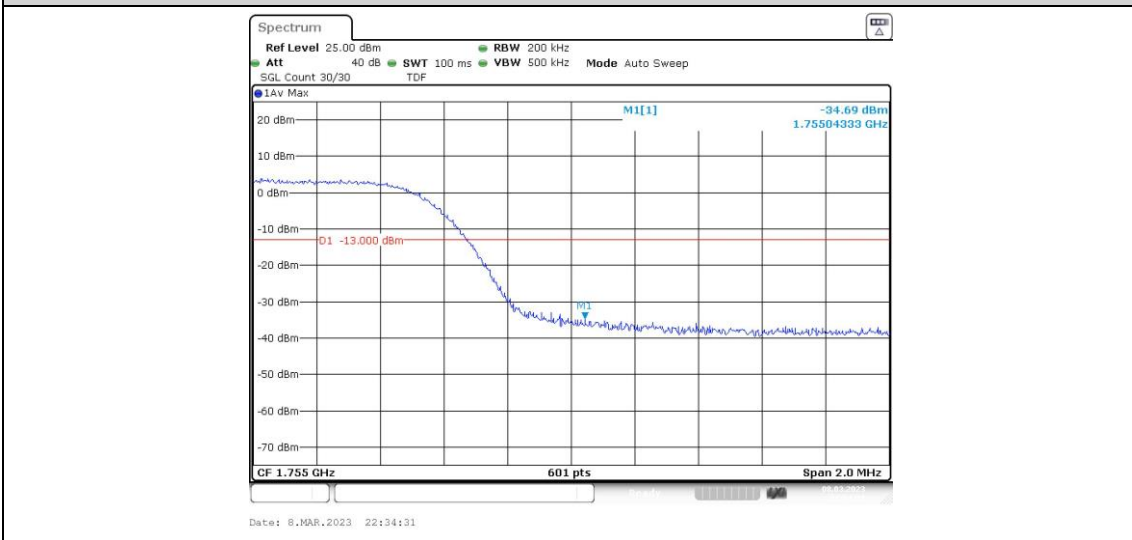

Band4-10MHz-16QAM-20000-50RB#0

Band4-10MHz-16QAM-20350-1RB#0

Band4-10MHz-16QAM-20350-1RB#49

Band4-10MHz-16QAM-20350-50RB#0

Band4-15MHz-QPSK-20025-1RB#0

Band4-15MHz-QPSK-20025-1RB#74

Band4-15MHz-QPSK-20025-75RB#0