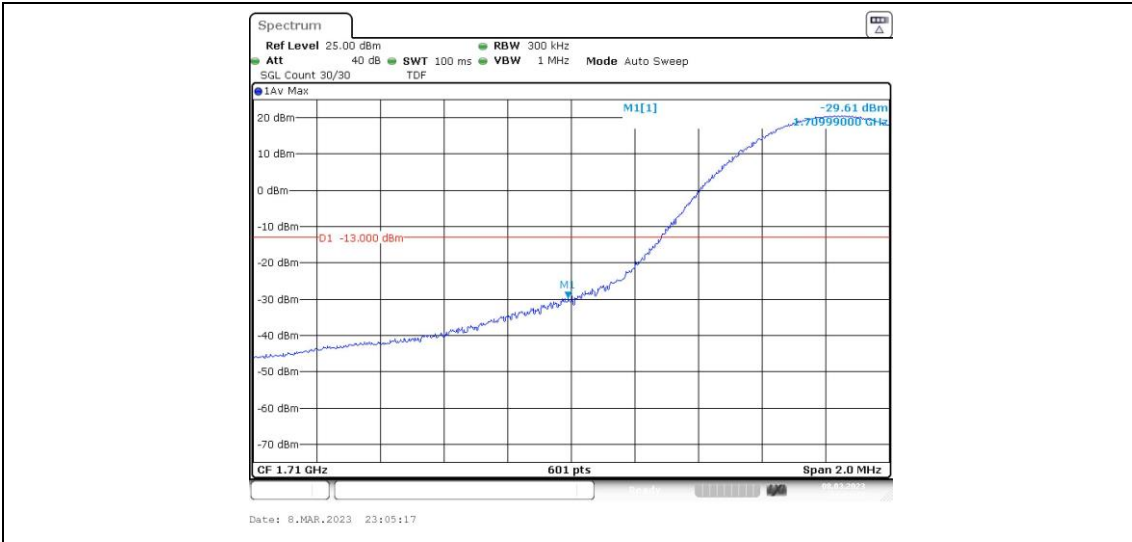

Band4-10MHz-16QAM-20000-50RB#0

Band4-10MHz-16QAM-20350-1RB#0

Band4-10MHz-16QAM-20350-1RB#49

Band4-10MHz-16QAM-20350-50RB#0

Band4-15MHz-QPSK-20025-1RB#0

Band4-15MHz-QPSK-20025-1RB#74

Band4-15MHz-QPSK-20025-75RB#0