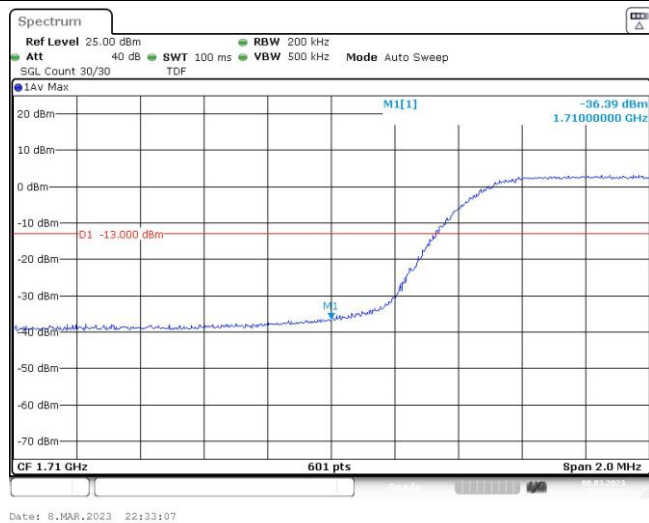

Band4-10MHz-16QAM-20350-1RB#0