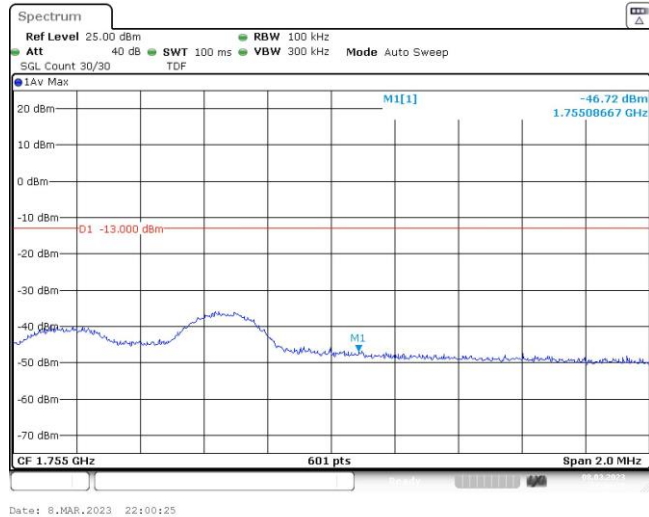

Band4-3MHz-16QAM-20385-1RB#14

Band4-3MHz-16QAM-20385-15RB#0

Band4-5MHz-QPSK-19975-1RB#0

Band4-5MHz-QPSK-19975-1RB#24

Band4-5MHz-QPSK-19975-25RB#0

Band4-5MHz-QPSK-20375-1RB#0

Band4-5MHz-QPSK-20375-1RB#24

Band4-5MHz-QPSK-20375-25RB#0