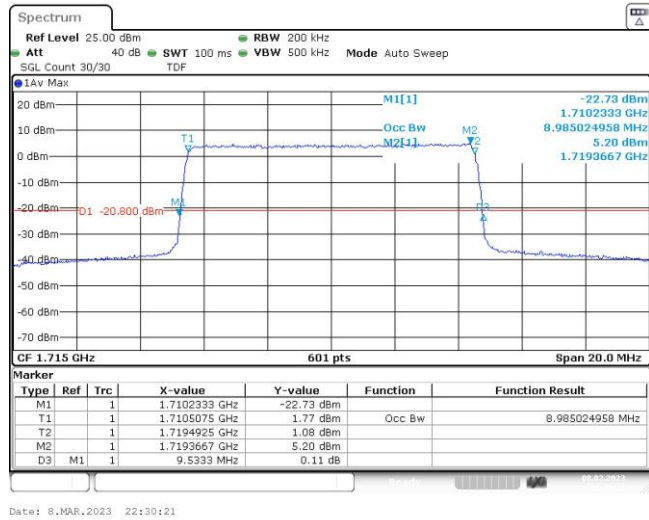

Band4-3MHz-16QAM-20175-15RB#0

Band4-3MHz-16QAM-20385-15RB#0

Band4-5MHz-QPSK-19975-25RB#0

Band4-5MHz-QPSK-20175-25RB#0

Band4-5MHz-QPSK-20375-25RB#0

Band4-10MHz-QPSK-20000-50RB#0

Band4-10MHz-QPSK-20175-50RB#0