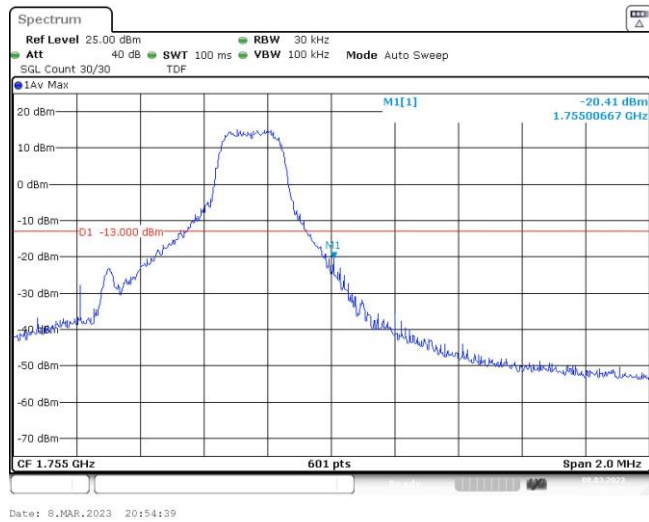

Band4-1.4MHz-16QAM-19957-1RB#5

Band4-1.4MHz-16QAM-19957-6RB#0

Band4-1.4MHz-16QAM-20393-1RB#0

Band4-1.4MHz-16QAM-20393-1RB#5

Band4-1.4MHz-16QAM-20393-6RB#0

Band4-3MHz-QPSK-19965-1RB#0

Band4-3MHz-QPSK-19965-1RB#14