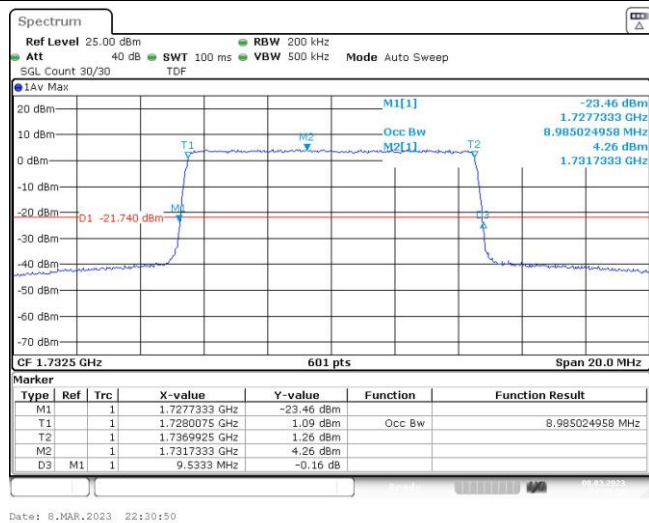

Band4-3MHz-16QAM-20175-15RB#0

Band4-3MHz-16QAM-20385-15RB#0

Band4-5MHz-QPSK-19975-25RB#0

Band4-5MHz-QPSK-20175-25RB#0

Band4-5MHz-QPSK-20375-25RB#0

Band4-10MHz-QPSK-20000-50RB#0

Band4-10MHz-QPSK-20175-50RB#0