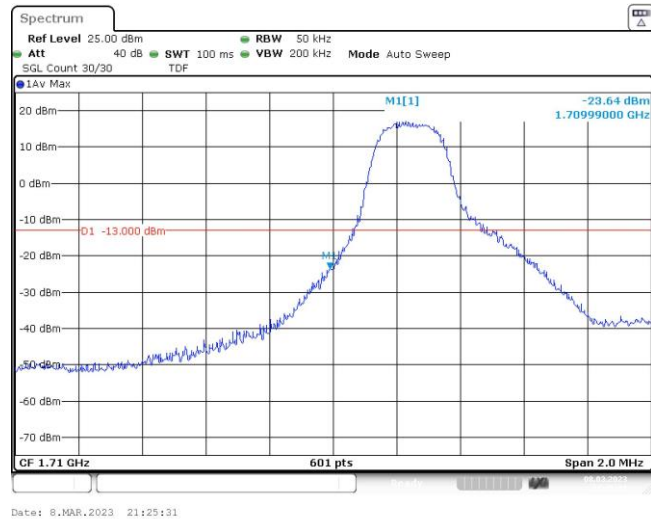

Band4-3MHz-QPSK-19965-15RB#0

Band4-3MHz-QPSK-20385-1RB#0

Band4-3MHz-QPSK-20385-1RB#14

Band4-3MHz-QPSK-20385-15RB#0

Band4-3MHz-16QAM-19965-1RB#0

Band4-3MHz-16QAM-19965-1RB#14

Band4-3MHz-16QAM-19965-15RB#0

Band4-3MHz-16QAM-20385-1RB#0