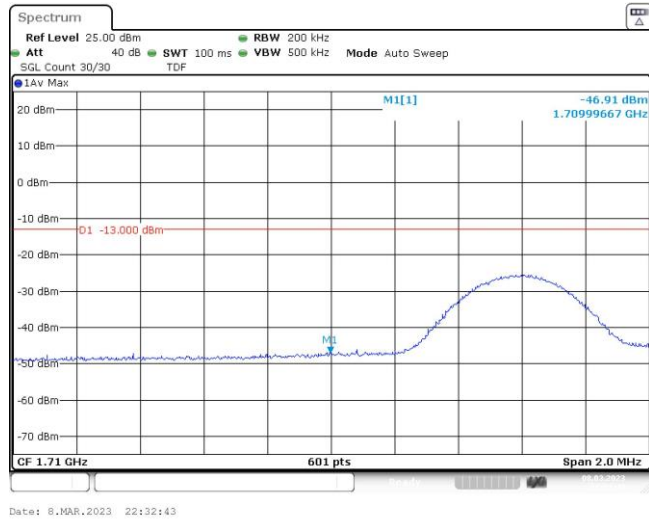

Band4-10MHz-QPSK-20000-1RB#49

Band4-10MHz-QPSK-20000-50RB#0

Band4-10MHz-QPSK-20350-1RB#0

Band4-10MHz-QPSK-20350-1RB#49

Band4-10MHz-QPSK-20350-50RB#0

Band4-10MHz-16QAM-20000-1RB#0

Band4-10MHz-16QAM-20000-1RB#49