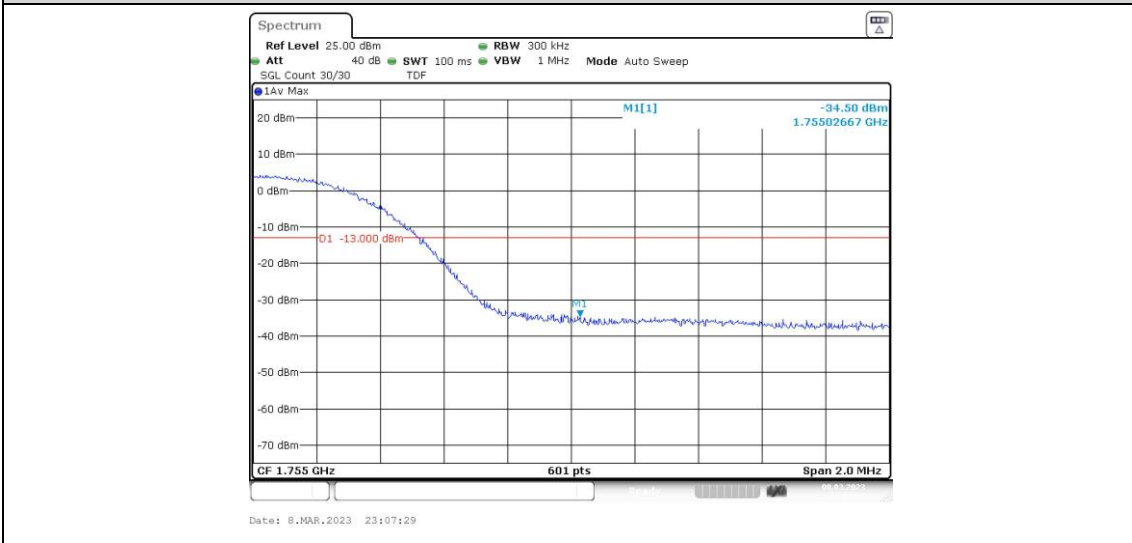

Band4-15MHz-16QAM-20025-1RB#0