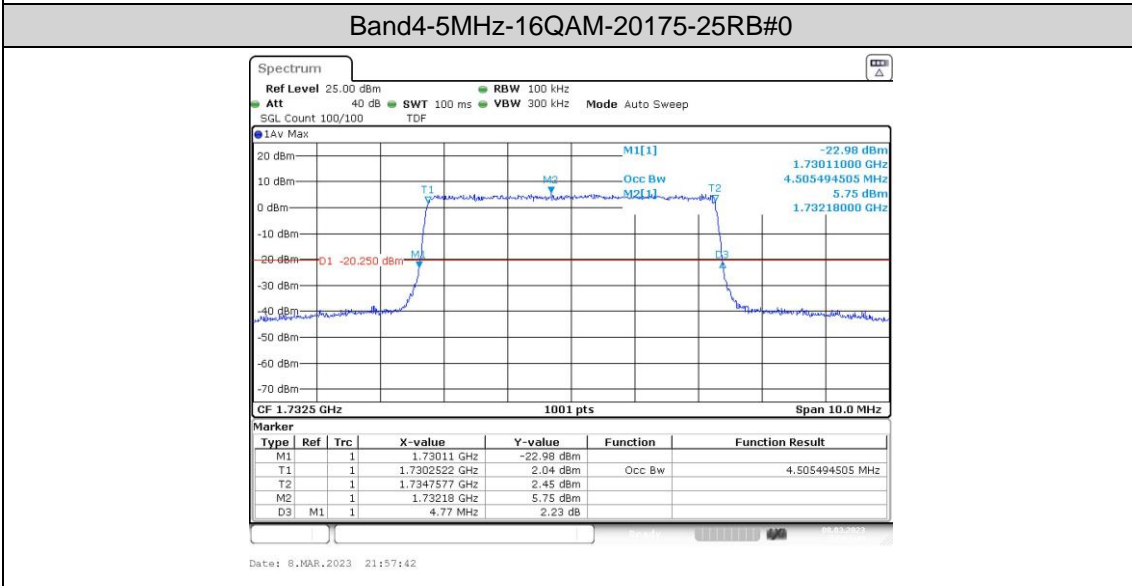

Band4-3MHz-16QAM-20175-15RB#0

Band4-3MHz-16QAM-20385-15RB#0

Band4-5MHz-QPSK-19975-25RB#0

Band4-5MHz-QPSK-20175-25RB#0

Band4-5MHz-QPSK-20375-25RB#0

Band4-10MHz-QPSK-20000-50RB#0

Band4-10MHz-QPSK-20175-50RB#0