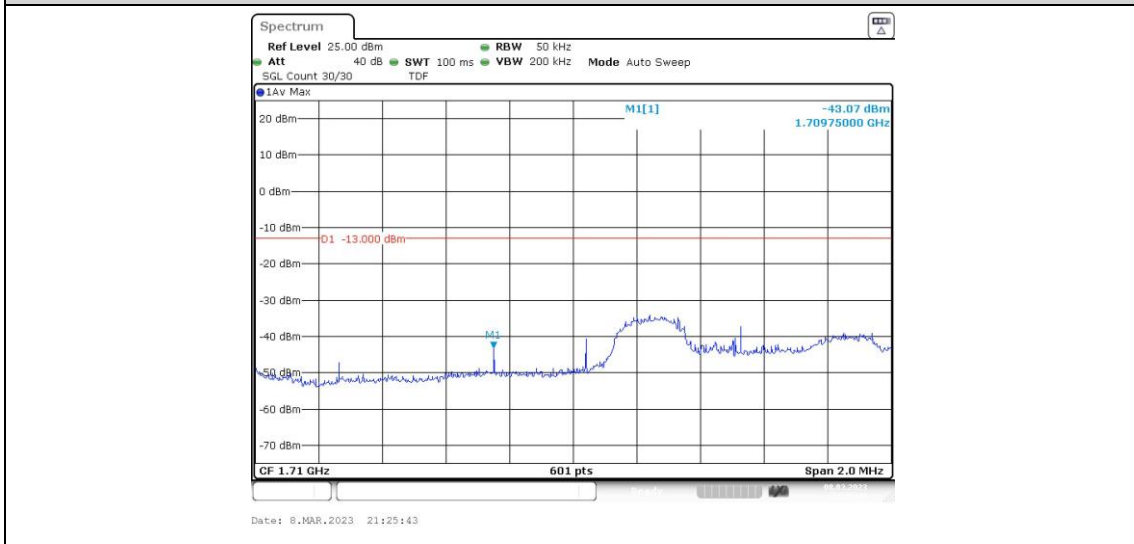

Band4-1.4MHz-16QAM-19957-1RB#5

Band4-1.4MHz-16QAM-19957-6RB#0

Band4-1.4MHz-16QAM-20393-1RB#0

Band4-1.4MHz-16QAM-20393-1RB#5

Band4-1.4MHz-16QAM-20393-6RB#0

Band4-3MHz-QPSK-19965-1RB#0

Band4-3MHz-QPSK-19965-1RB#14