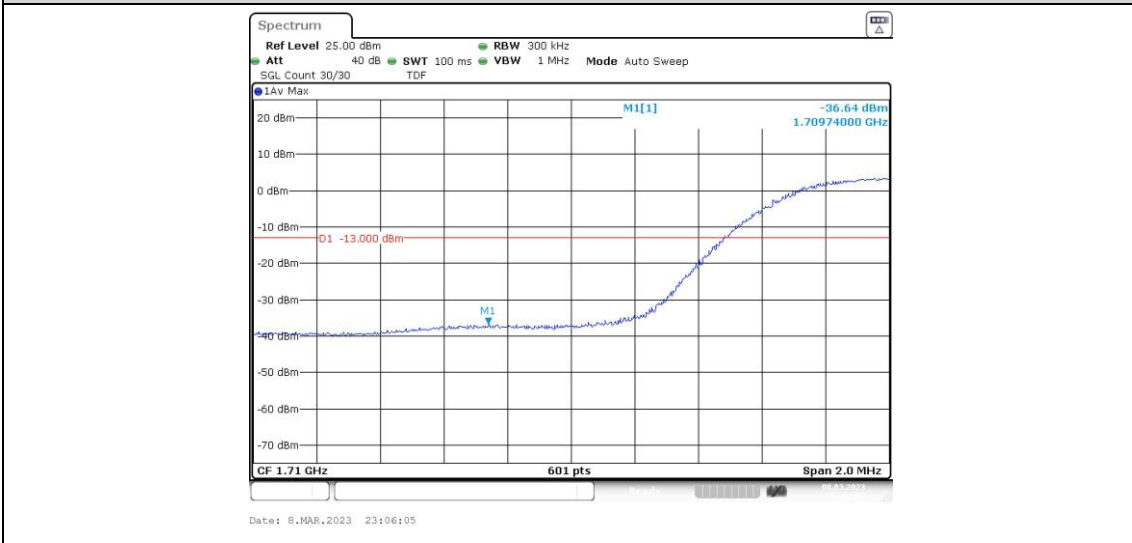

Band4-10MHz-16QAM-20000-50RB#0

Band4-10MHz-16QAM-20350-1RB#0

Band4-10MHz-16QAM-20350-1RB#49

Band4-10MHz-16QAM-20350-50RB#0

Band4-15MHz-QPSK-20025-1RB#0

Band4-15MHz-QPSK-20025-1RB#74

Band4-15MHz-QPSK-20025-75RB#0