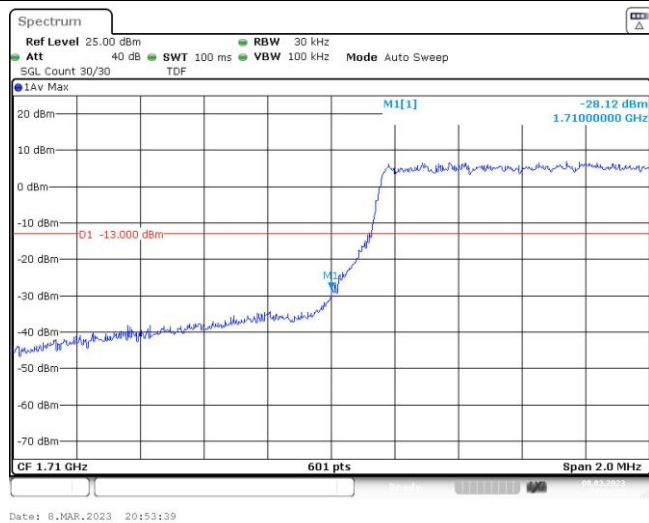

Band4-1.4MHz-16QAM-20393-1RB#0