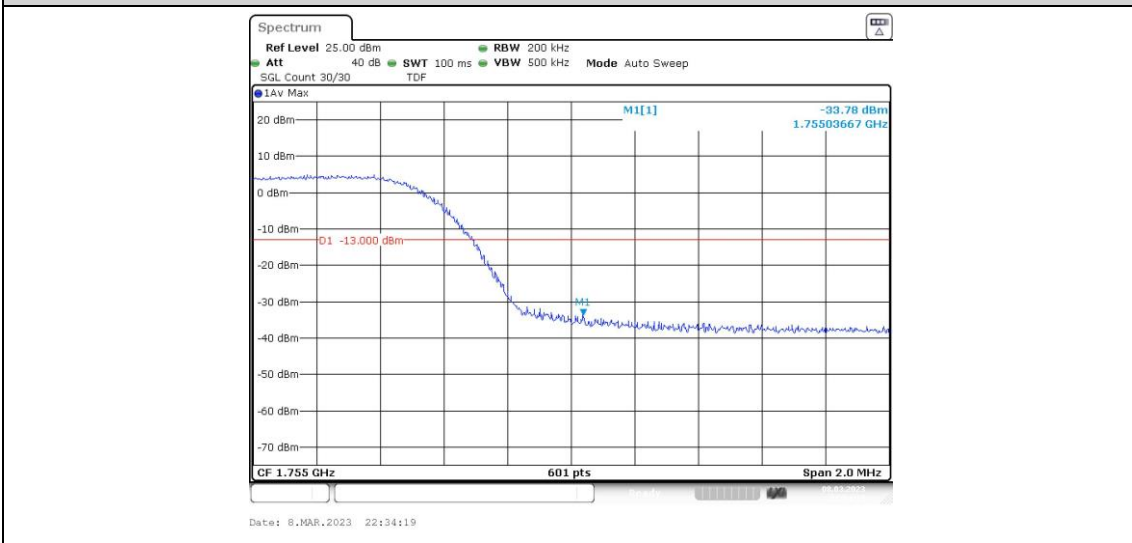

Band4-10MHz-QPSK-20000-1RB#49

Band4-10MHz-QPSK-20000-50RB#0

Band4-10MHz-QPSK-20350-1RB#0

Band4-10MHz-QPSK-20350-1RB#49

Band4-10MHz-QPSK-20350-50RB#0

Band4-10MHz-16QAM-20000-1RB#0

Band4-10MHz-16QAM-20000-1RB#49