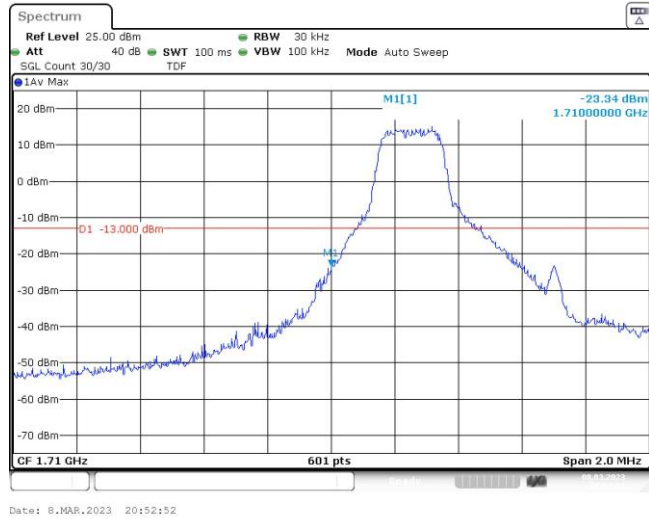

Test Graphs

Band4-1.4MHz-QPSK-19957-1RB#0

Band4-1.4MHz-QPSK-19957-1RB#5

Band4-1.4MHz-QPSK-19957-6RB#0

Band4-1.4MHz-QPSK-20393-1RB#0

Band4-1.4MHz-QPSK-20393-1RB#5

Band4-1.4MHz-QPSK-20393-6RB#0

Band4-1.4MHz-16QAM-19957-1RB#0