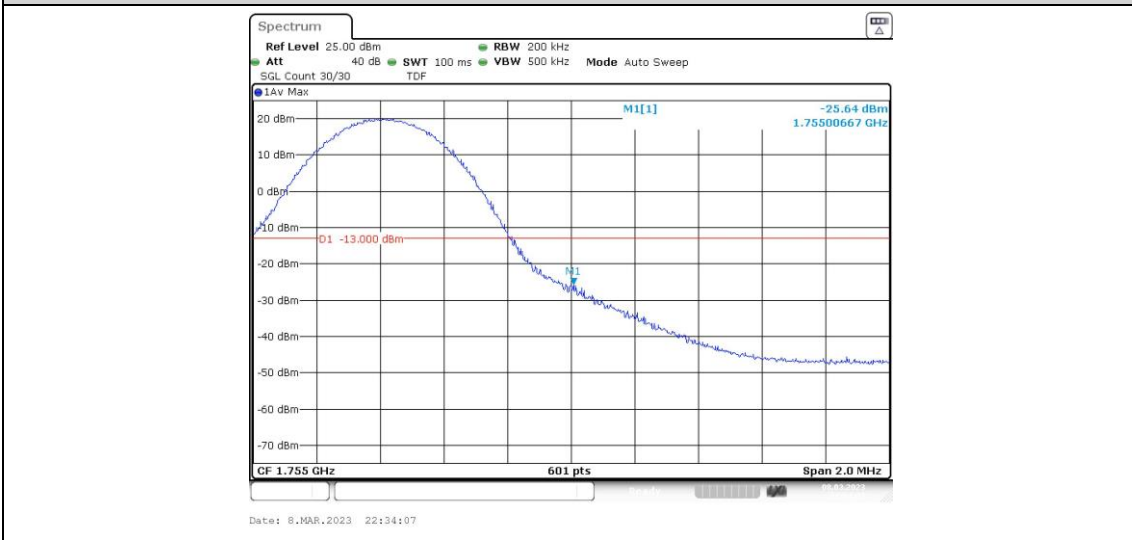

Band4-10MHz-16QAM-20350-50RB#0