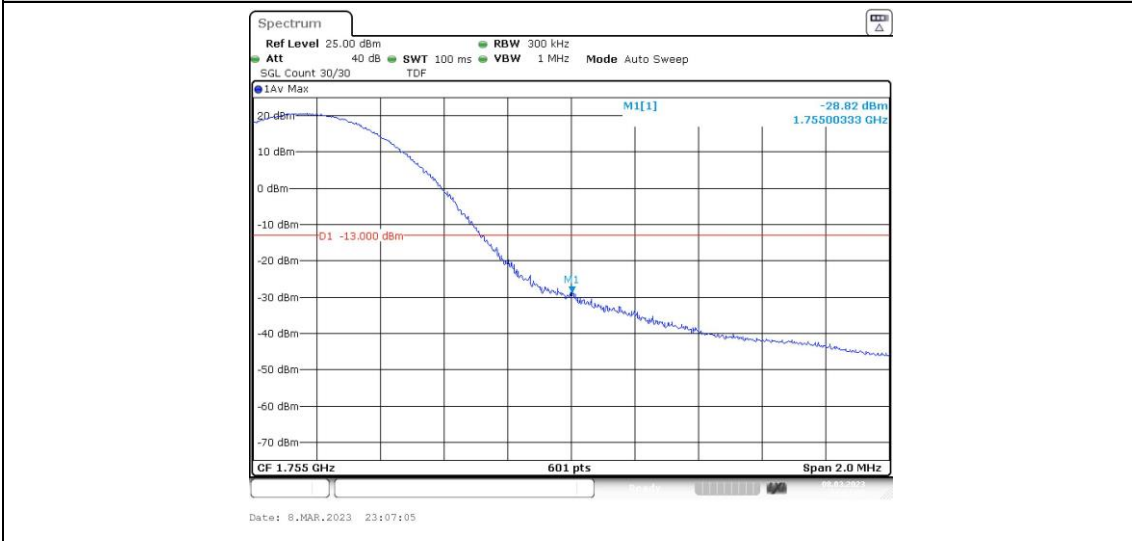

Band4-15MHz-QPSK-20325-75RB#0