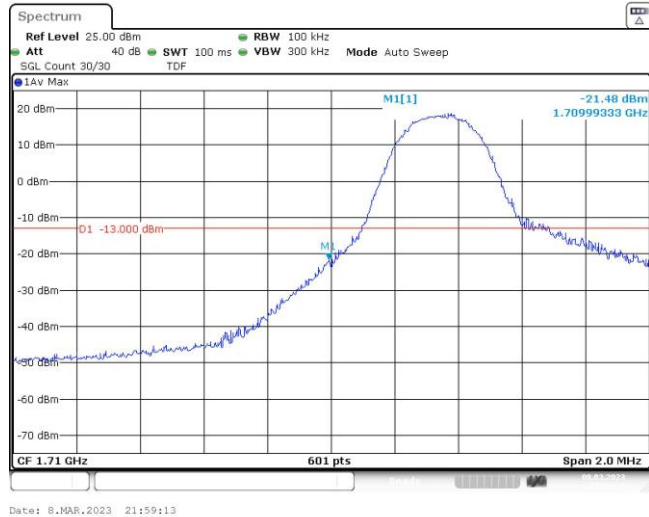

Band4-5MHz-16QAM-19975-1RB#24