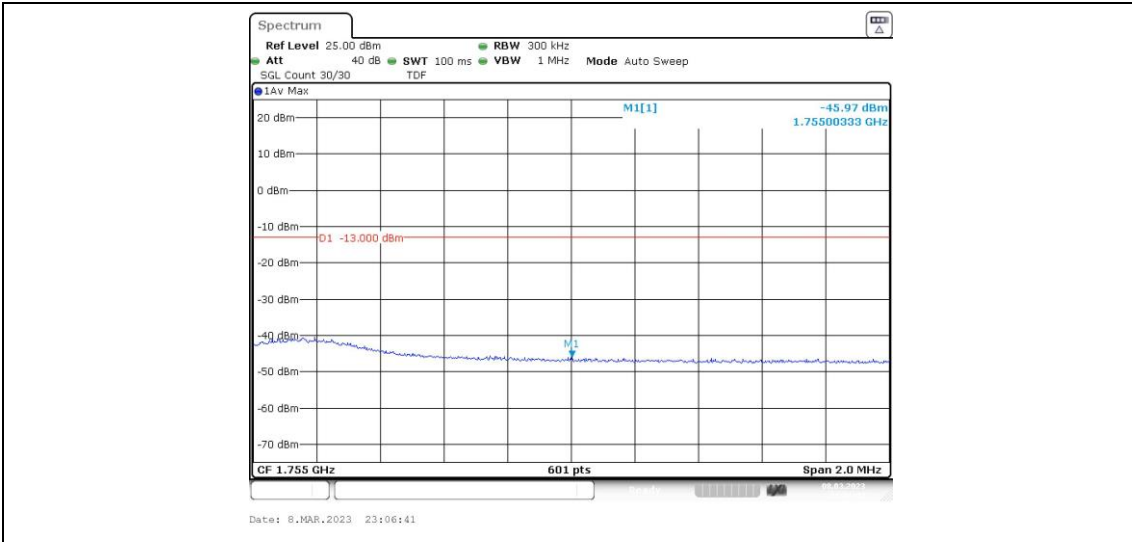

Band4-15MHz-QPSK-20325-1RB#74