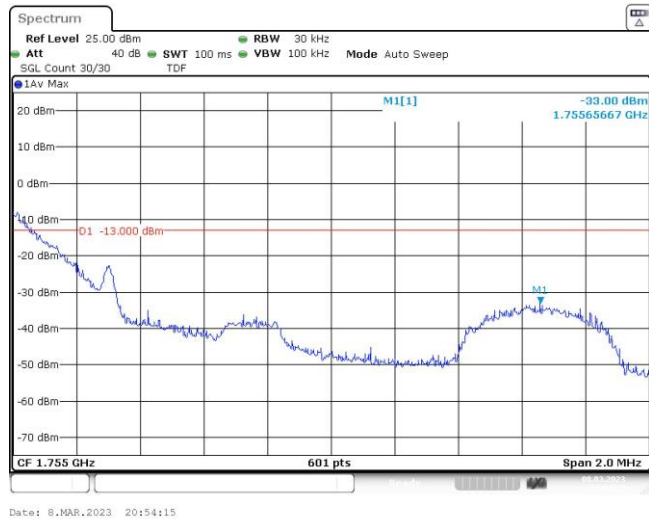

Band4-1.4MHz-16QAM-20393-1RB#5