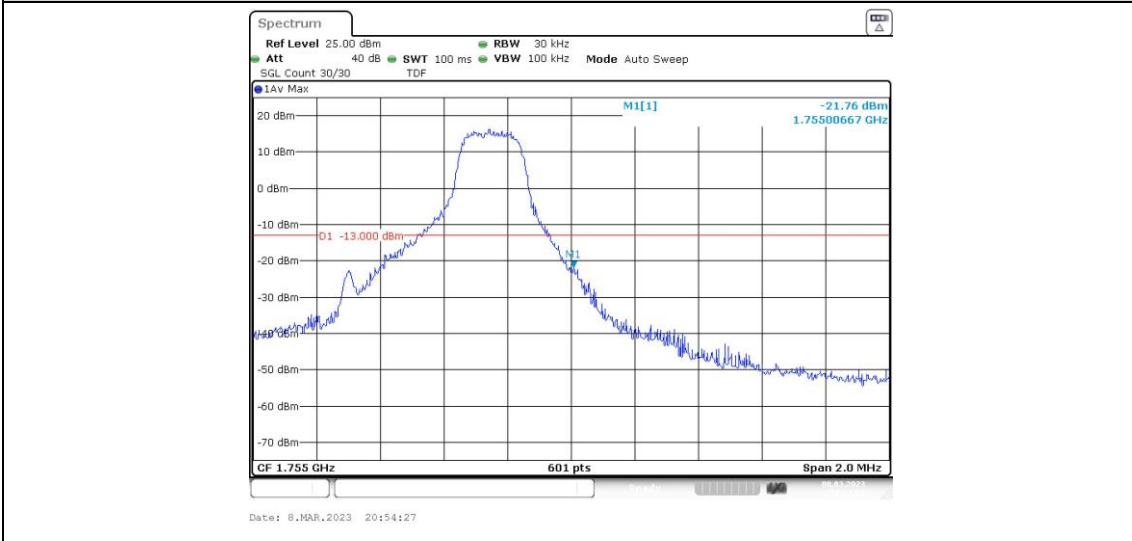

Test Graphs

Band4-1.4MHz-QPSK-19957-1RB#0

Band4-1.4MHz-QPSK-19957-1RB#5

Band4-1.4MHz-QPSK-19957-6RB#0

Band4-1.4MHz-QPSK-20393-1RB#0

Band4-1.4MHz-QPSK-20393-1RB#5

Band4-1.4MHz-QPSK-20393-6RB#0

Band4-1.4MHz-16QAM-19957-1RB#0