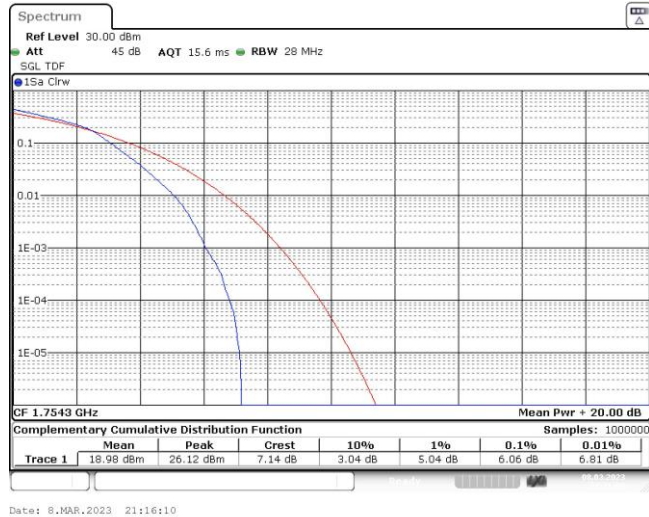

Band4-1.4MHz-16QAM-20393-6RB#0