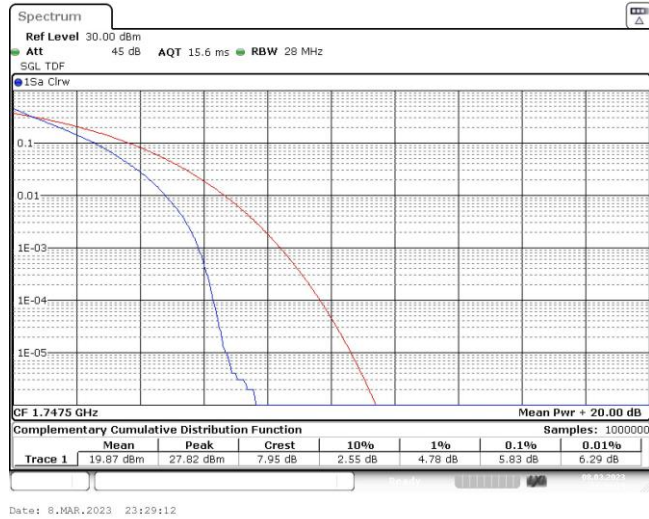

Band4-15MHz-16QAM-20025-1RB#0