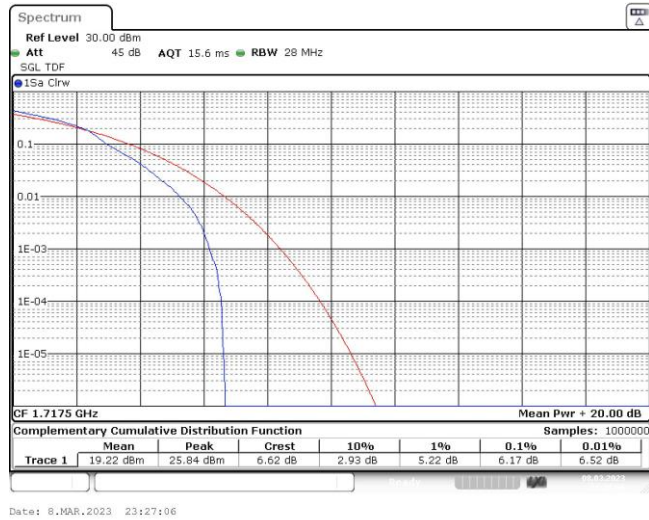

Band4-15MHz-16QAM-20025-75RB#0