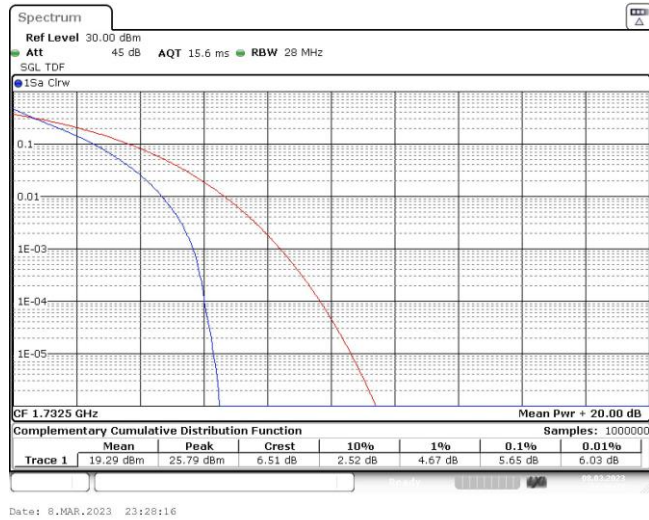

Band4-15MHz-QPSK-20325-1RB#0