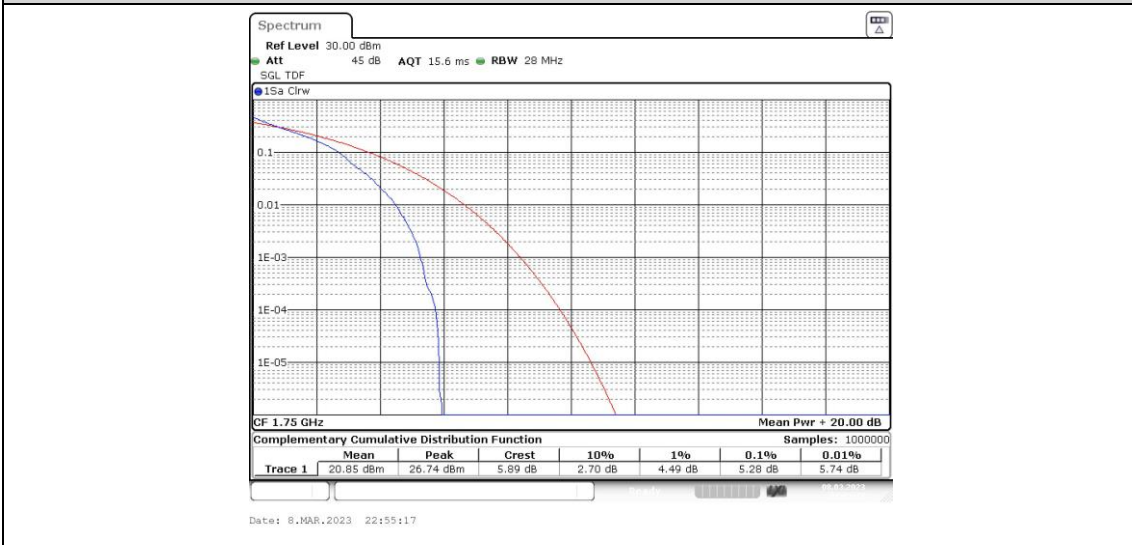

Band4-5MHz-16QAM-20375-1RB#0

Band4-5MHz-16QAM-20375-25RB#0

Band4-10MHz-QPSK-20000-1RB#0

Band4-10MHz-QPSK-20000-50RB#0

Band4-10MHz-QPSK-20175-1RB#0

Band4-10MHz-QPSK-20175-50RB#0

Band4-10MHz-QPSK-20350-1RB#0

Band4-10MHz-QPSK-20350-50RB#0