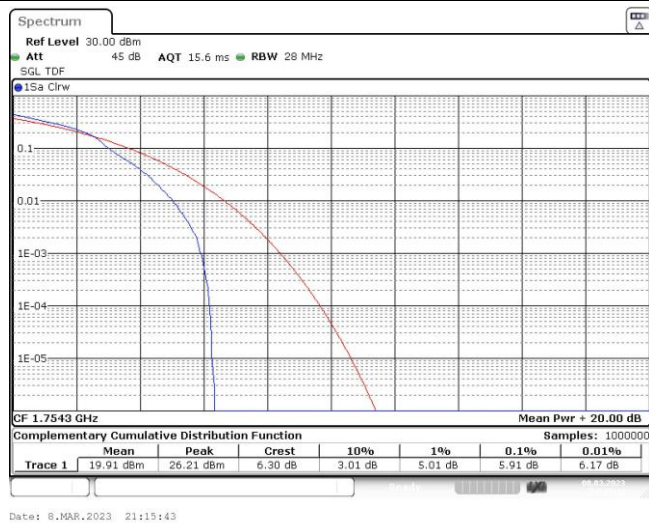

Band4-1.4MHz-16QAM-20393-1RB#0