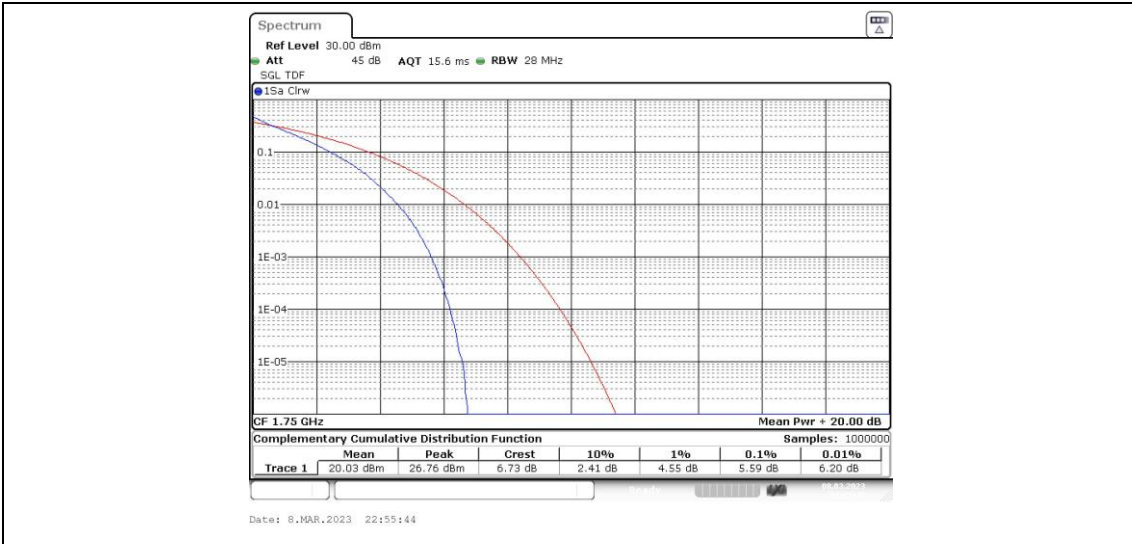

Band4-5MHz-16QAM-20375-1RB#0

Band4-5MHz-16QAM-20375-25RB#0

Band4-10MHz-QPSK-20000-1RB#0

Band4-10MHz-QPSK-20000-50RB#0

Band4-10MHz-QPSK-20175-1RB#0

Band4-10MHz-QPSK-20175-50RB#0

Band4-10MHz-QPSK-20350-1RB#0

Band4-10MHz-QPSK-20350-50RB#0