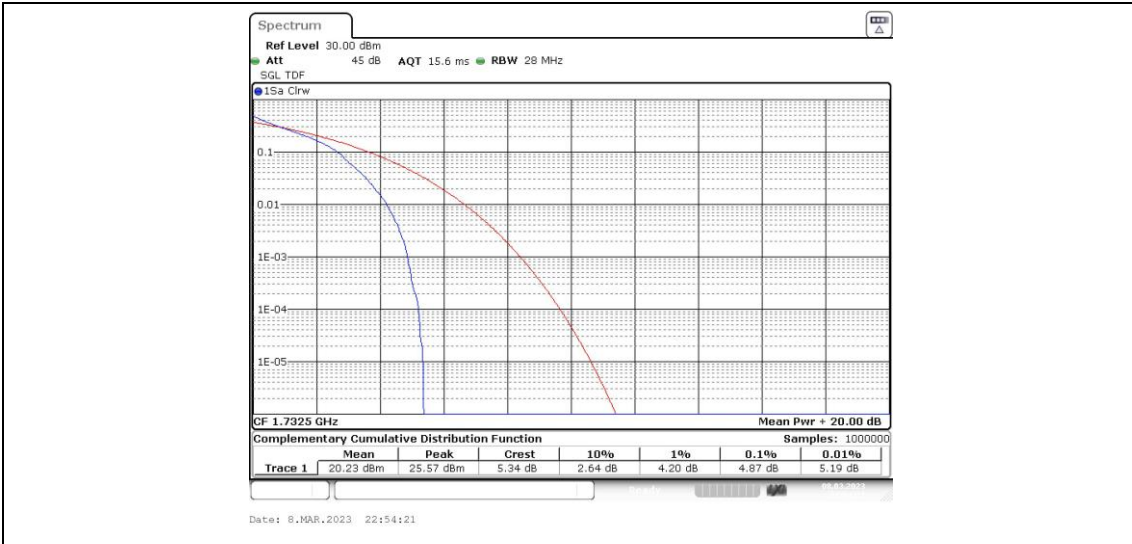

Band4-5MHz-16QAM-20375-1RB#0

Band4-5MHz-16QAM-20375-25RB#0

Band4-10MHz-QPSK-20000-1RB#0

Band4-10MHz-QPSK-20000-50RB#0

Band4-10MHz-QPSK-20175-1RB#0

Band4-10MHz-QPSK-20175-50RB#0

Band4-10MHz-QPSK-20350-1RB#0

Band4-10MHz-QPSK-20350-50RB#0