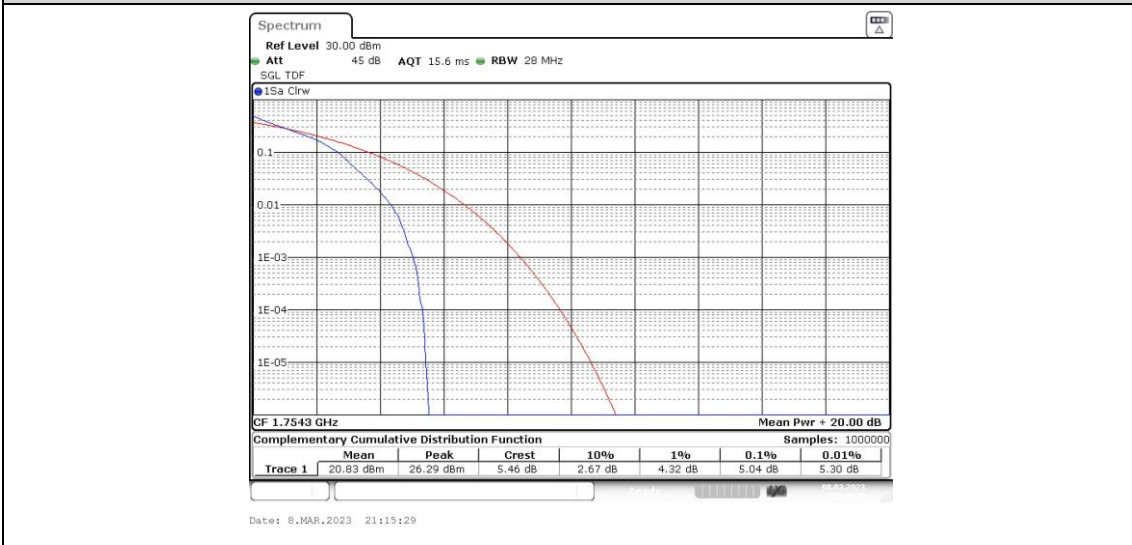

### Test Graphs

Band4-1.4MHz-QPSK-20175-6RB#0

Band4-1.4MHz-QPSK-20393-1RB#0

Band4-1.4MHz-QPSK-20393-6RB#0

Band4-1.4MHz-16QAM-19957-1RB#0

Band4-1.4MHz-16QAM-19957-6RB#0

Band4-1.4MHz-16QAM-20175-1RB#0

Band4-1.4MHz-16QAM-20175-6RB#0