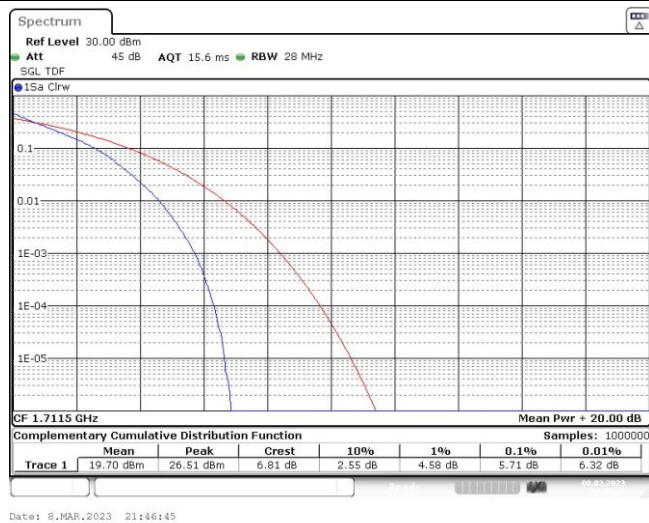

Band4-3MHz-QPSK-19965-15RB#0