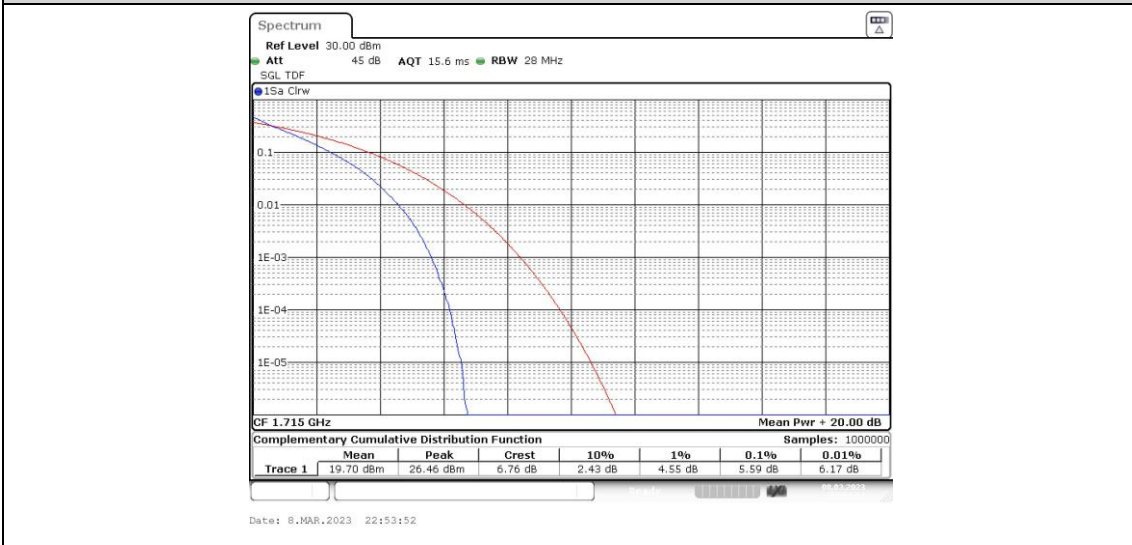

Band4-5MHz-16QAM-20375-1RB#0

Band4-5MHz-16QAM-20375-25RB#0

Band4-10MHz-QPSK-20000-1RB#0

Band4-10MHz-QPSK-20000-50RB#0

Band4-10MHz-QPSK-20175-1RB#0

Band4-10MHz-QPSK-20175-50RB#0

Band4-10MHz-QPSK-20350-1RB#0

Band4-10MHz-QPSK-20350-50RB#0