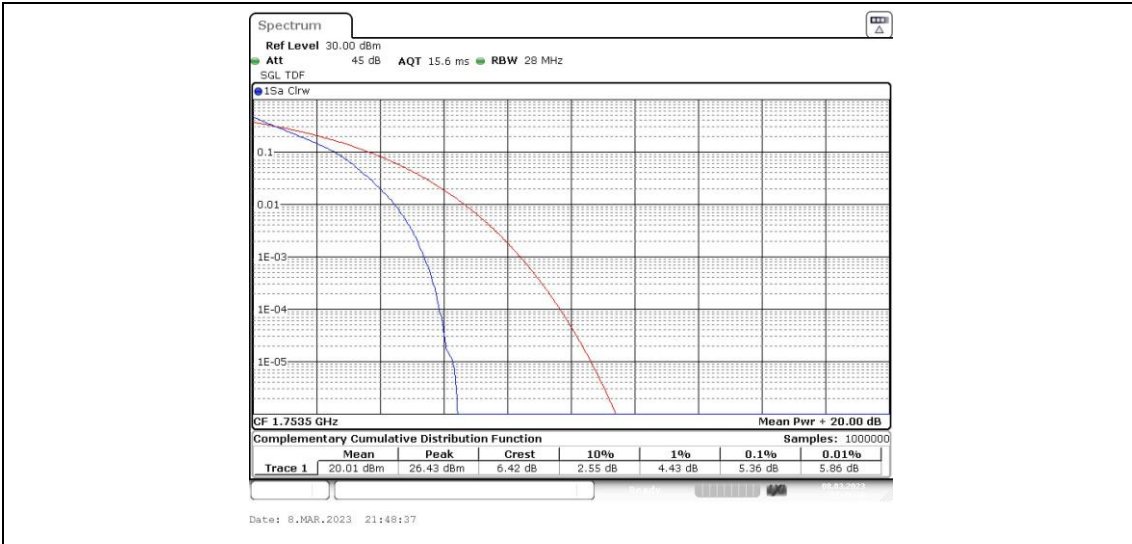

Band4-3MHz-QPSK-20385-15RB#0