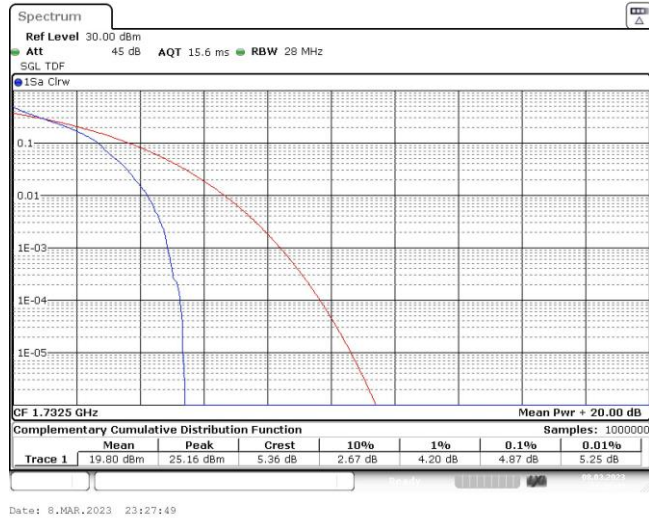

Band4-15MHz-QPSK-20175-75RB#0