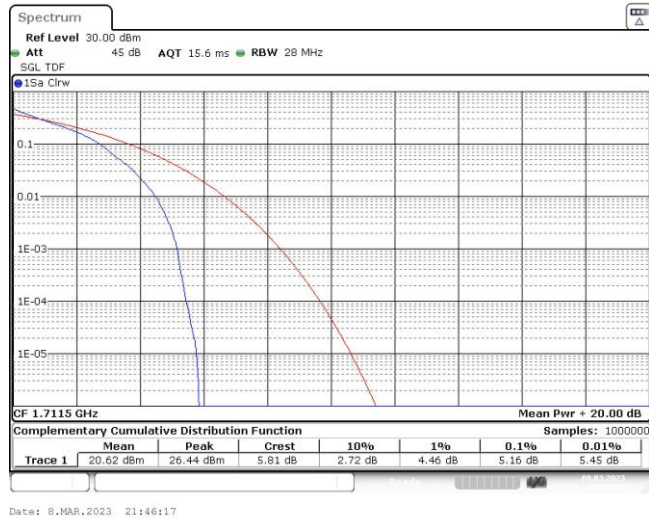

Band4-3MHz-QPSK-19965-1RB#0