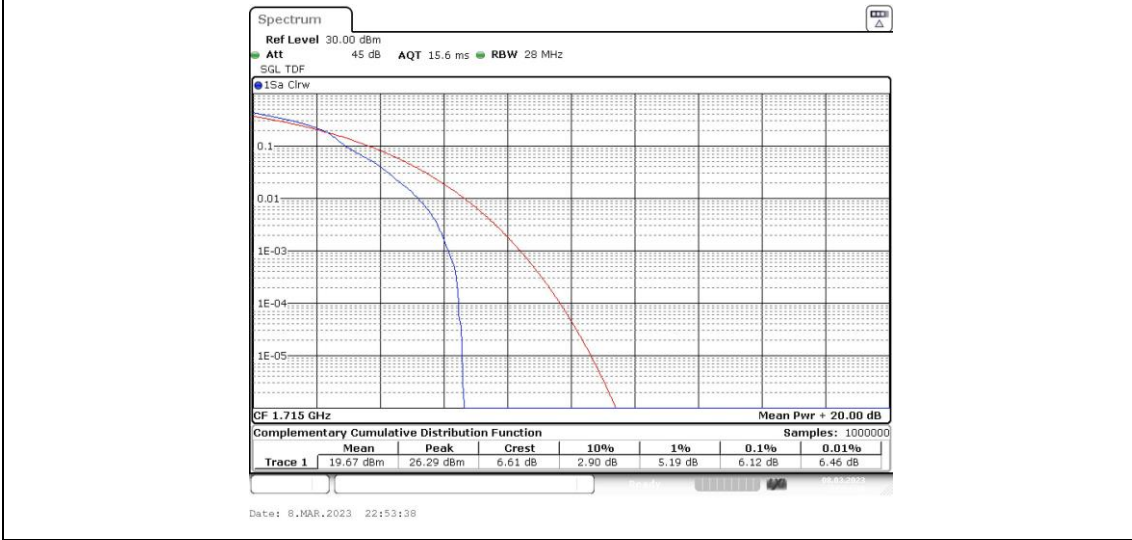

Band4-10MHz-16QAM-20000-1RB#0