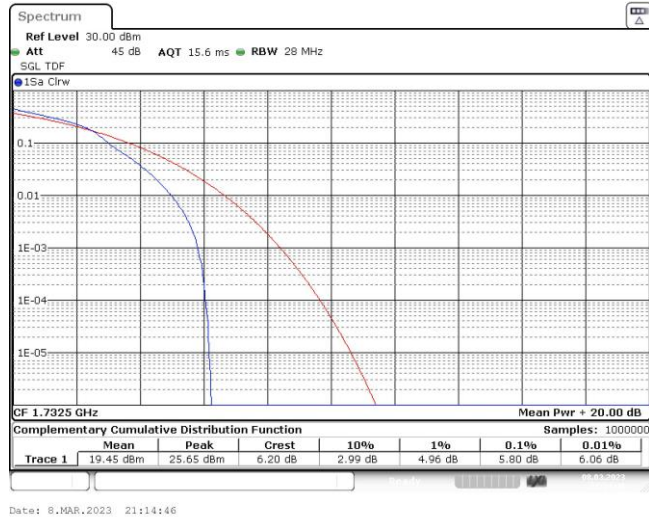

### Test Graphs

Band4-1.4MHz-QPSK-20175-6RB#0

Band4-1.4MHz-QPSK-20393-1RB#0

Band4-1.4MHz-QPSK-20393-6RB#0

Band4-1.4MHz-16QAM-19957-1RB#0

Band4-1.4MHz-16QAM-19957-6RB#0

Band4-1.4MHz-16QAM-20175-1RB#0

Band4-1.4MHz-16QAM-20175-6RB#0