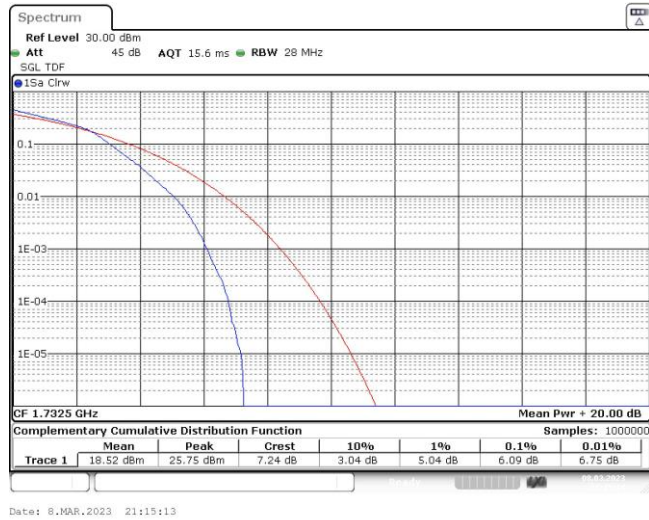

### Test Graphs

Band4-1.4MHz-QPSK-20175-6RB#0

Band4-1.4MHz-QPSK-20393-1RB#0

Band4-1.4MHz-QPSK-20393-6RB#0

Band4-1.4MHz-16QAM-19957-1RB#0

Band4-1.4MHz-16QAM-19957-6RB#0

Band4-1.4MHz-16QAM-20175-1RB#0

Band4-1.4MHz-16QAM-20175-6RB#0