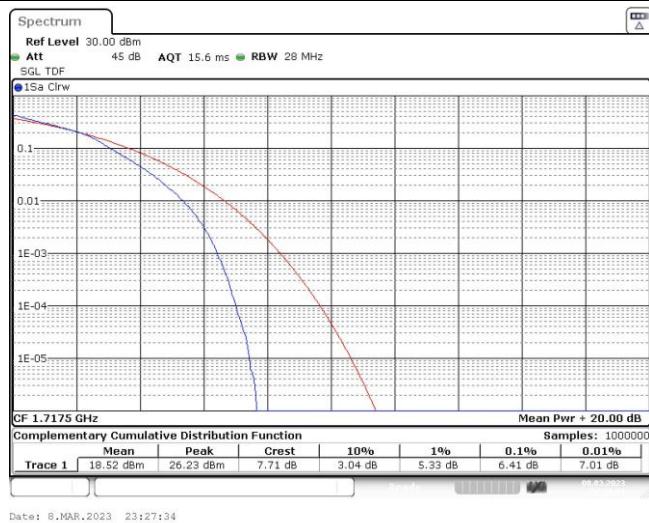

Band4-15MHz-16QAM-20175-1RB#0