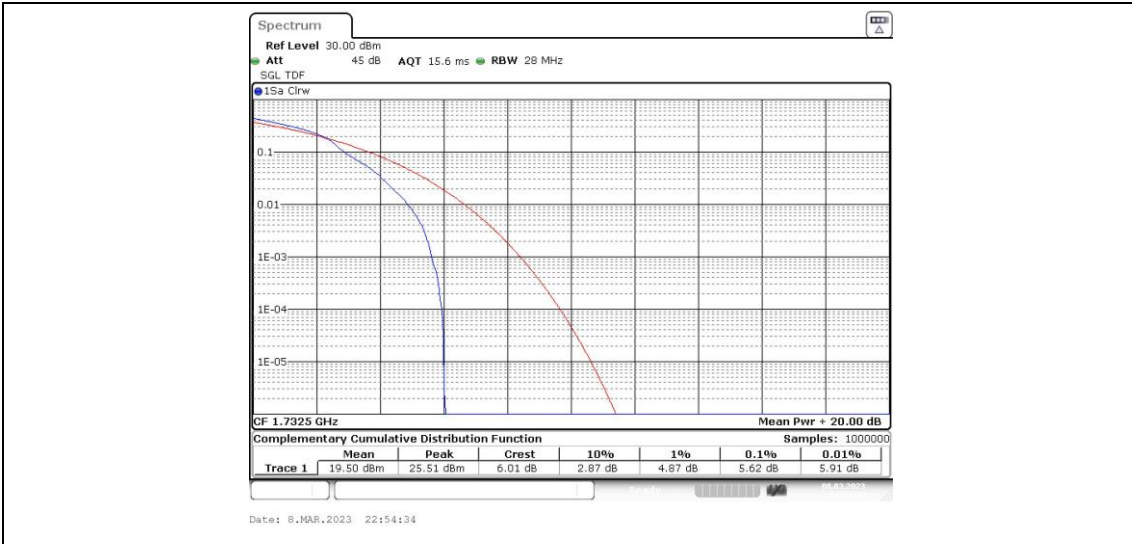

Band4-10MHz-16QAM-20175-50RB#0