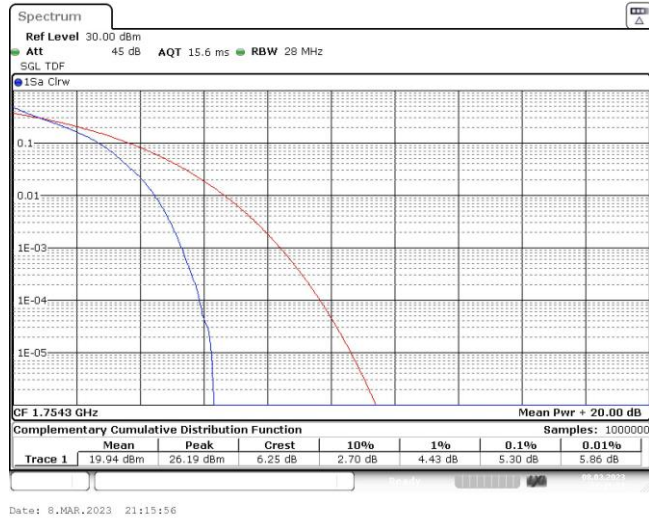

### Test Graphs

Band4-1.4MHz-QPSK-20175-6RB#0

Band4-1.4MHz-QPSK-20393-1RB#0

Band4-1.4MHz-QPSK-20393-6RB#0

Band4-1.4MHz-16QAM-19957-1RB#0

Band4-1.4MHz-16QAM-19957-6RB#0

Band4-1.4MHz-16QAM-20175-1RB#0

Band4-1.4MHz-16QAM-20175-6RB#0