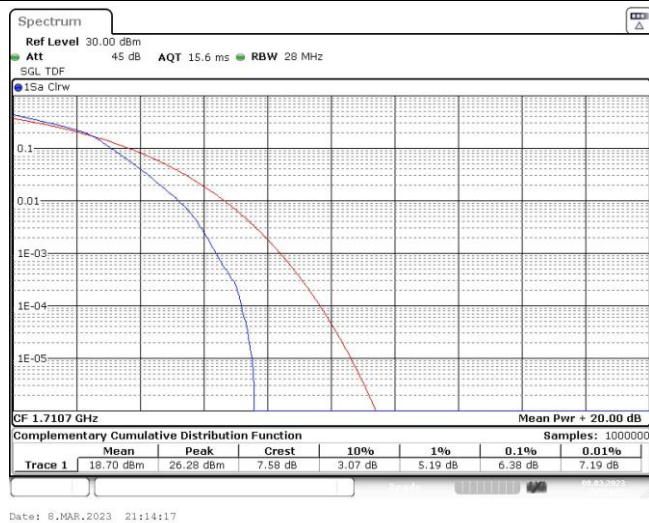

### Test Graphs

Band4-1.4MHz-QPSK-20175-6RB#0

Band4-1.4MHz-QPSK-20393-1RB#0

Band4-1.4MHz-QPSK-20393-6RB#0

Band4-1.4MHz-16QAM-19957-1RB#0

Band4-1.4MHz-16QAM-19957-6RB#0

Band4-1.4MHz-16QAM-20175-1RB#0

Band4-1.4MHz-16QAM-20175-6RB#0