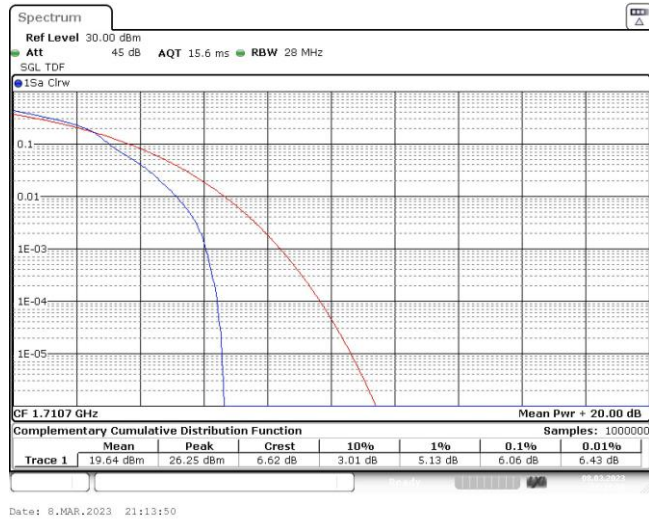

### Test Graphs

Band4-1.4MHz-QPSK-20175-6RB#0

Band4-1.4MHz-QPSK-20393-1RB#0

Band4-1.4MHz-QPSK-20393-6RB#0

Band4-1.4MHz-16QAM-19957-1RB#0

Band4-1.4MHz-16QAM-19957-6RB#0

Band4-1.4MHz-16QAM-20175-1RB#0

Band4-1.4MHz-16QAM-20175-6RB#0