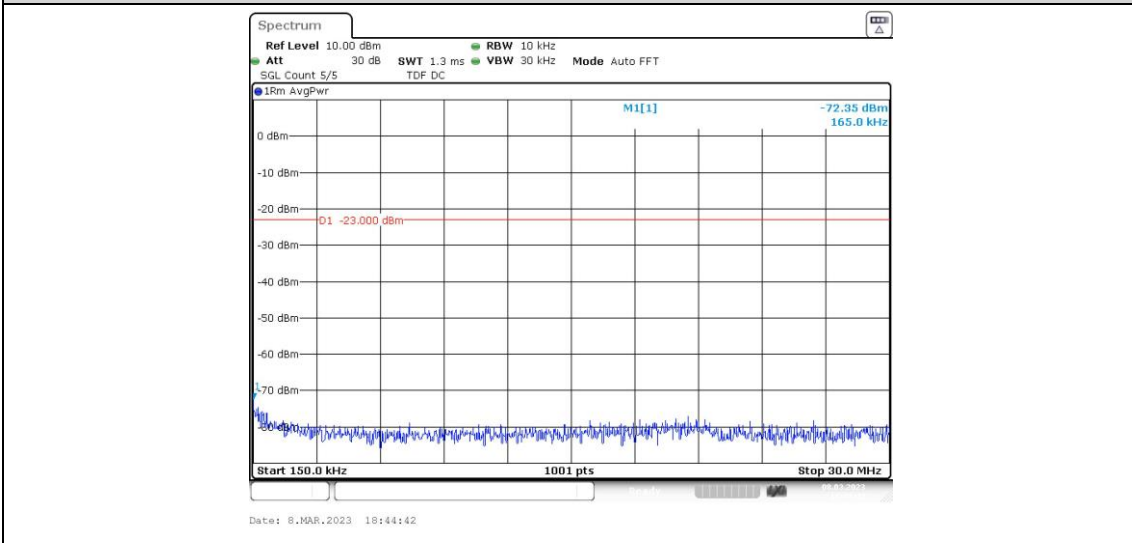

Band2-5MHz-QPSK-18900-1RB#0-Range3:30~1000MHz