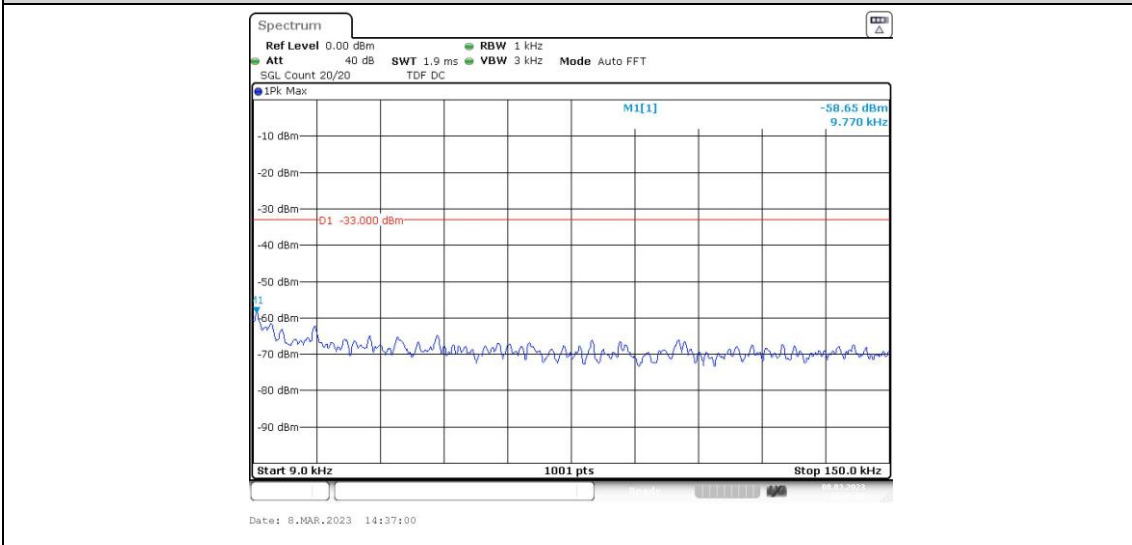

Band2-1.4MHz-QPSK-18900-1RB#0-Range1:0.009~0.15MHz

Band2-1.4MHz-QPSK-18900-1RB#0-Range2:0.15~30MHz

Band2-1.4MHz-QPSK-18900-1RB#0-Range3:30~1000MHz

Band2-1.4MHz-QPSK-18900-1RB#0-Range4:1000~20000MHz

Band2-1.4MHz-QPSK-19193-1RB#0-Range1:0.009~0.15MHz