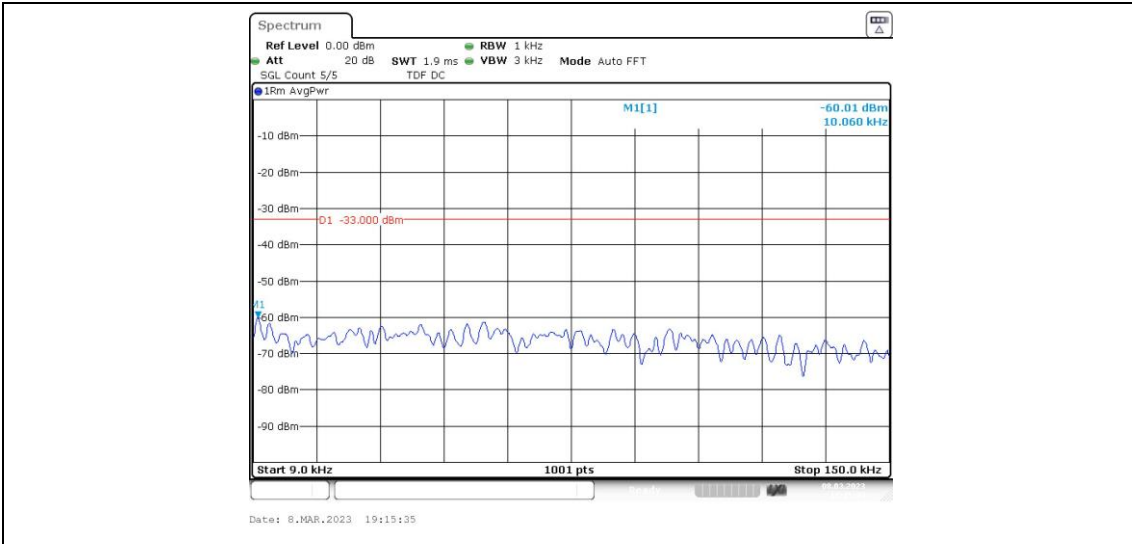

Band2-10MHz-QPSK-18650-1RB#0-Range2:0.15~30MHz