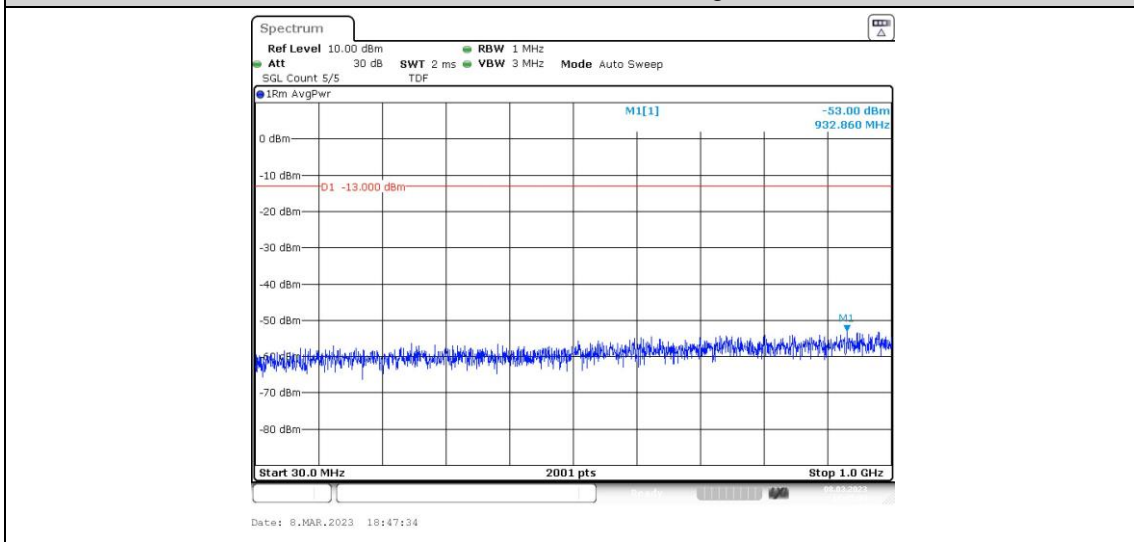

Band2-5MHz-16QAM-18900-1RB#0-Range4:1000~20000MHz

Band2-5MHz-16QAM-19175-1RB#0-Range1:0.009~0.15MHz

Band2-5MHz-16QAM-19175-1RB#0-Range2:0.15~30MHz

Band2-5MHz-16QAM-19175-1RB#0-Range3:30~1000MHz

Band2-5MHz-16QAM-19175-1RB#0-Range4:1000~20000MHz