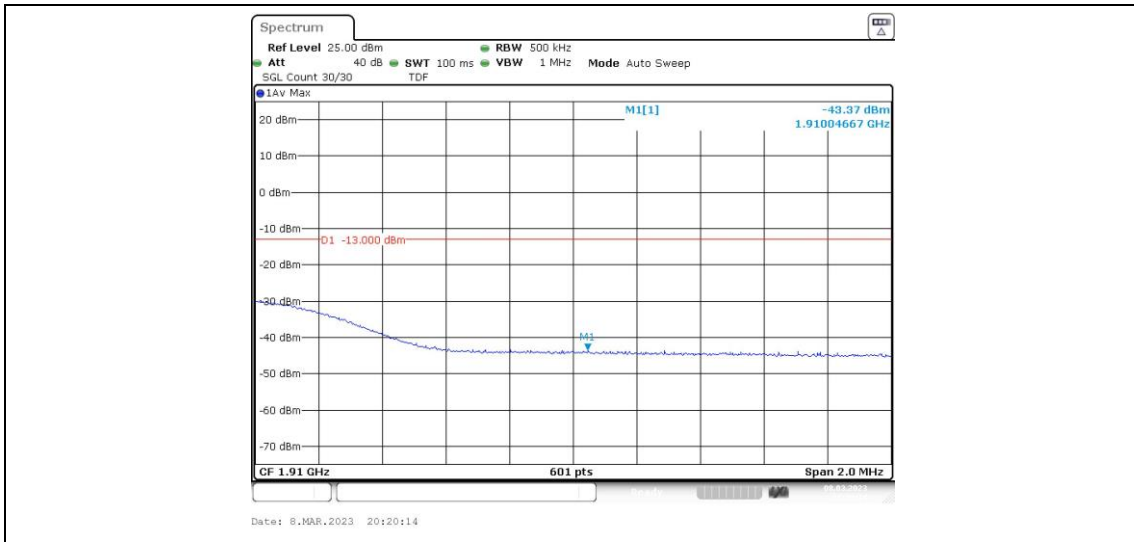

Band2-20MHz-QPSK-19100-1RB#0