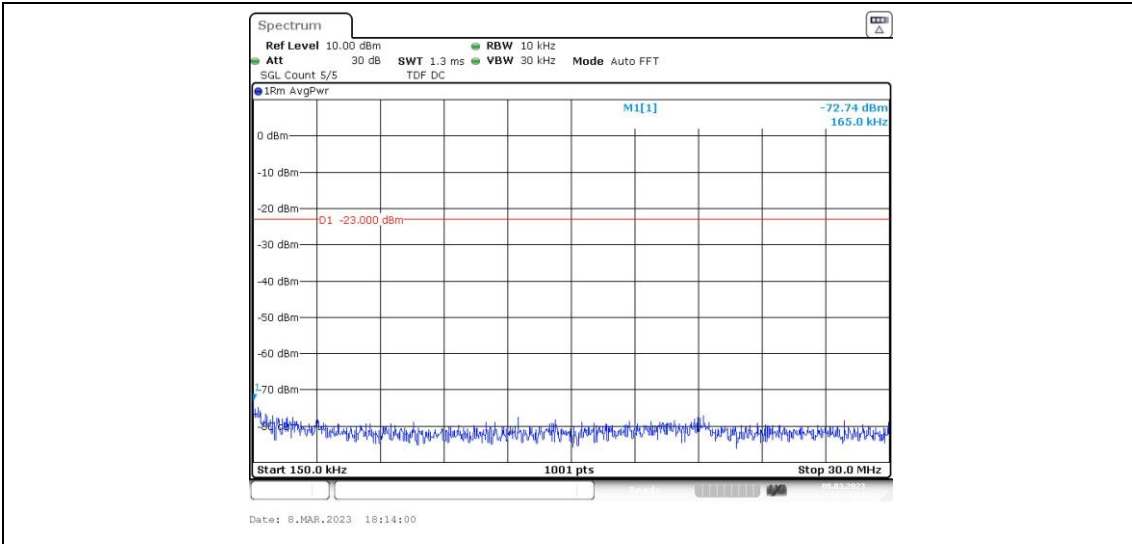

Band2-3MHz-16QAM-18900-1RB#0-Range3:30~1000MHz

Band2-3MHz-16QAM-18900-1RB#0-Range4:1000~20000MHz

Band2-3MHz-16QAM-19185-1RB#0-Range1:0.009~0.15MHz

Band2-3MHz-16QAM-19185-1RB#0-Range2:0.15~30MHz

Band2-3MHz-16QAM-19185-1RB#0-Range3:30~1000MHz