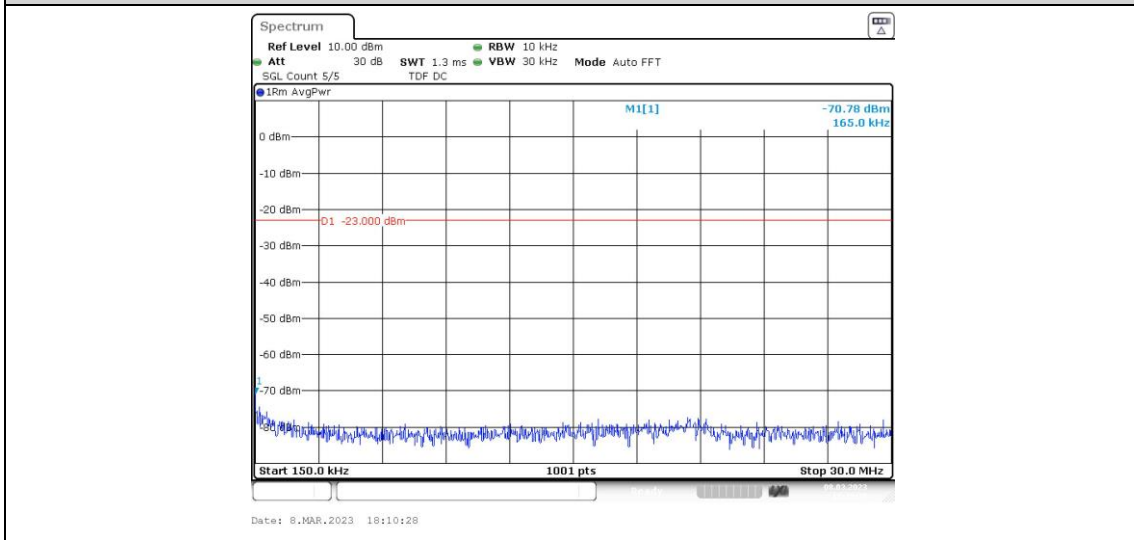

Band2-3MHz-16QAM-18615-1RB#0-Range3:30~1000MHz