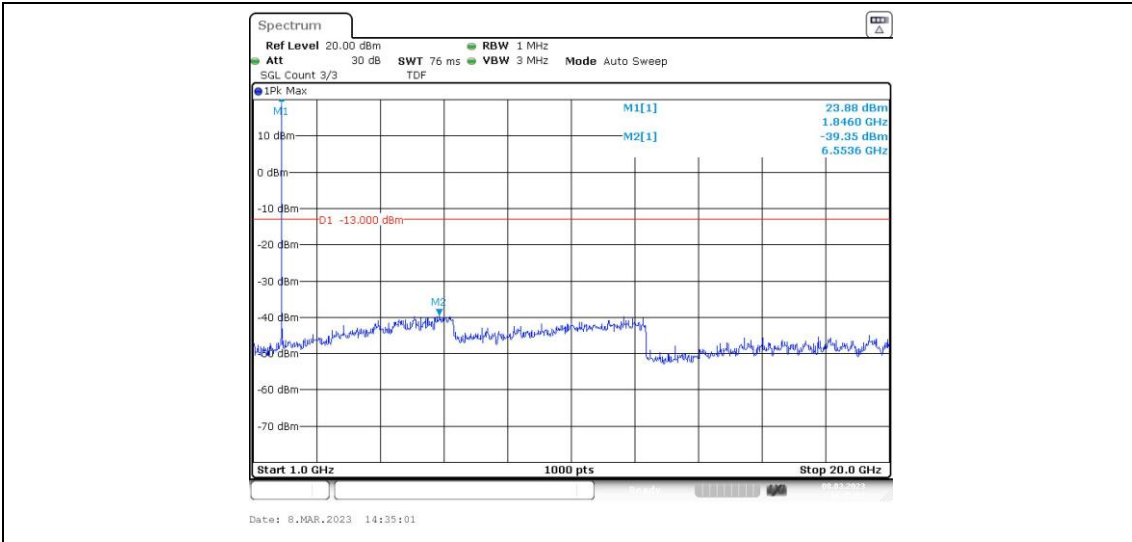

Band2-1.4MHz-16QAM-18900-1RB#0-Range1:0.009~0.15MHz

Band2-1.4MHz-16QAM-18900-1RB#0-Range2:0.15~30MHz

Band2-1.4MHz-16QAM-18900-1RB#0-Range3:30~1000MHz