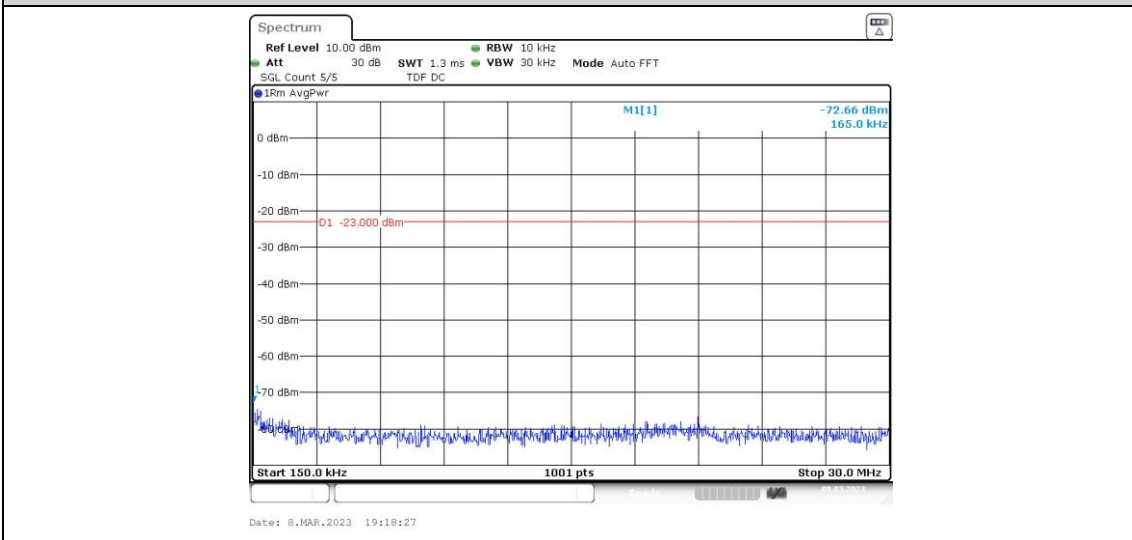

Band2-10MHz-16QAM-18900-1RB#0-Range3:30~1000MHz