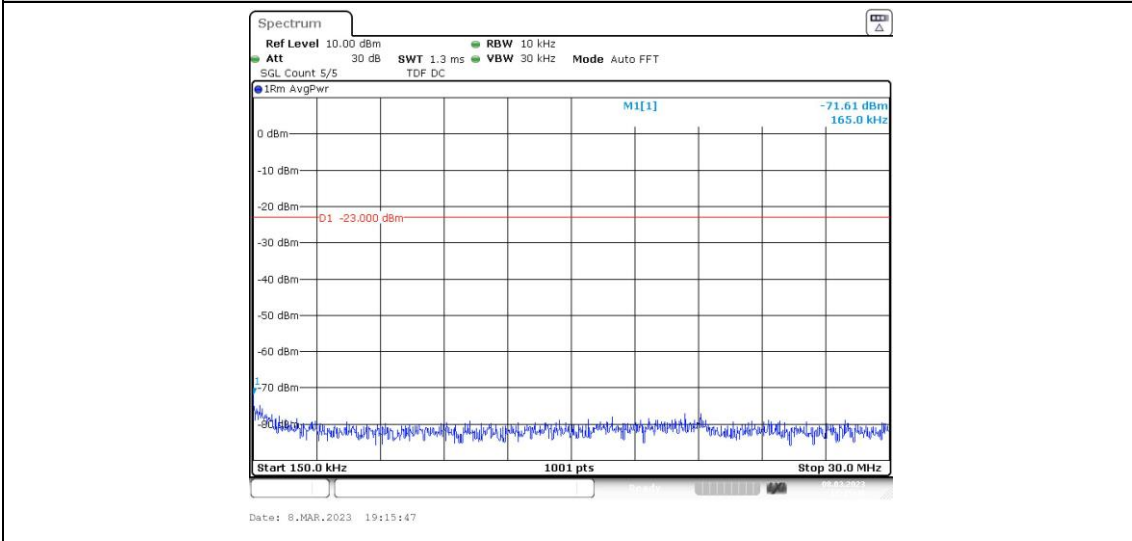

Band2-10MHz-QPSK-18650-1RB#0-Range3:30~1000MHz