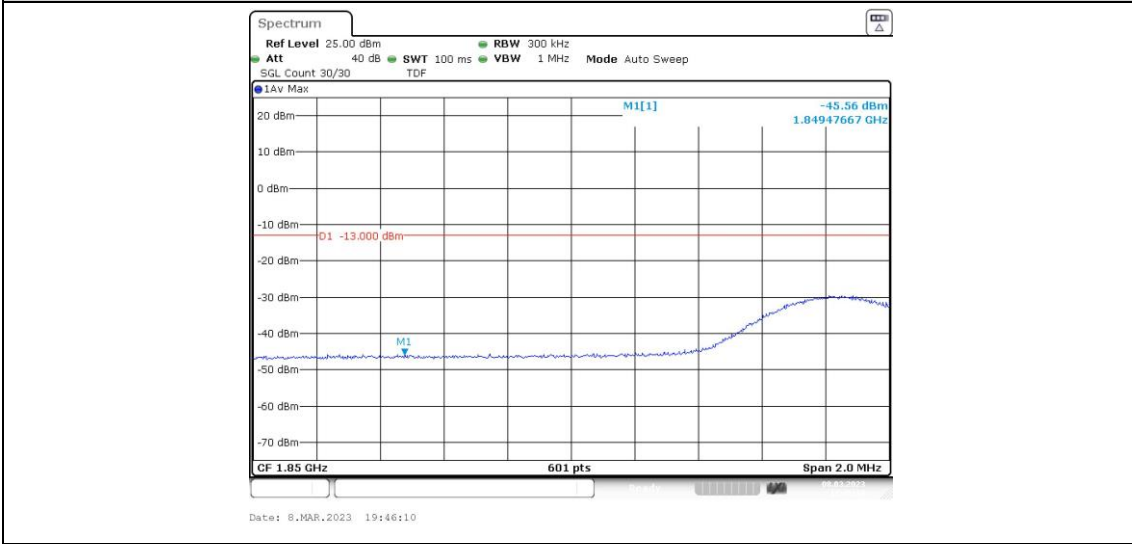

Band2-15MHz-16QAM-18675-1RB#74

Band2-15MHz-16QAM-18675-75RB#0

Band2-15MHz-16QAM-19125-1RB#0

Band2-15MHz-16QAM-19125-1RB#74

Band2-15MHz-16QAM-19125-75RB#0

Band2-20MHz-QPSK-18700-1RB#0

Band2-20MHz-QPSK-18700-1RB#99