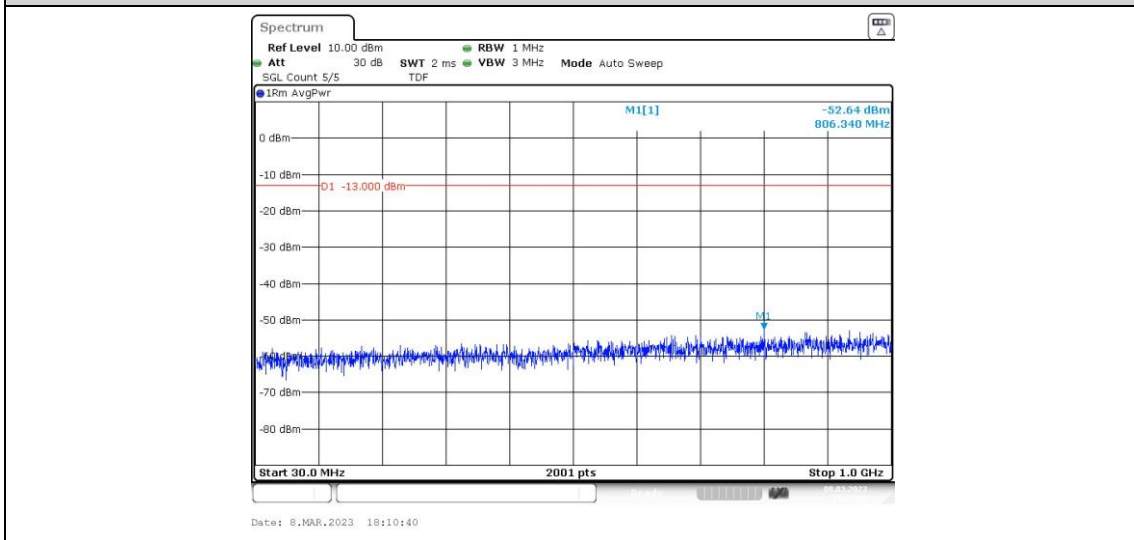

Band2-3MHz-16QAM-18615-1RB#0-Range4:1000~20000MHz