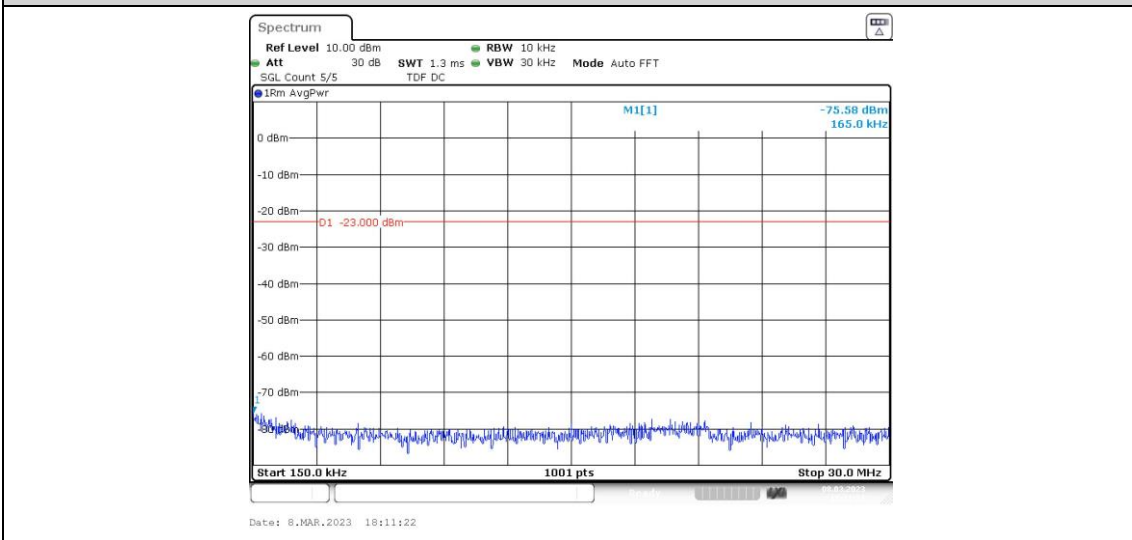

Band2-3MHz-QPSK-18900-1RB#0-Range3:30~1000MHz