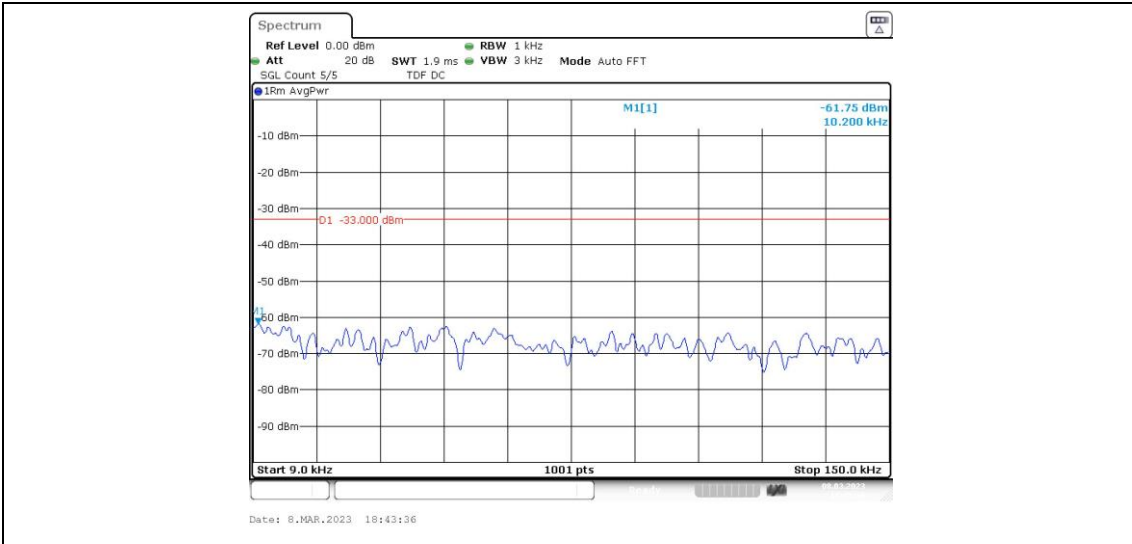

Band2-5MHz-QPSK-19175-1RB#0-Range2:0.15~30MHz

Band2-5MHz-QPSK-19175-1RB#0-Range3:30~1000MHz

Band2-5MHz-QPSK-19175-1RB#0-Range4:1000~20000MHz

Band2-5MHz-16QAM-18625-1RB#0-Range1:0.009~0.15MHz

Band2-5MHz-16QAM-18625-1RB#0-Range2:0.15~30MHz