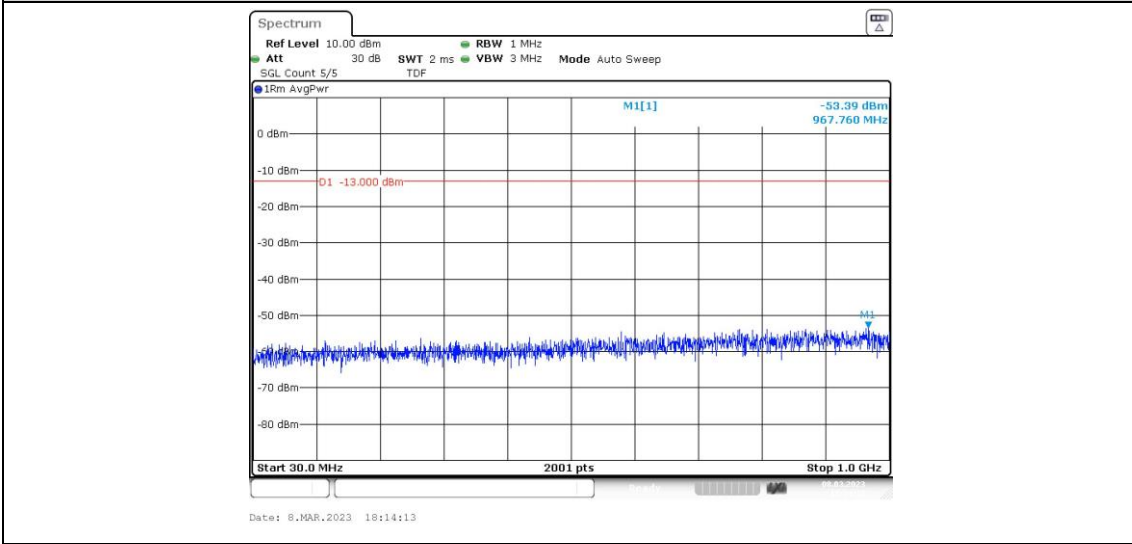

Band2-3MHz-16QAM-18900-1RB#0-Range3:30~1000MHz

Band2-3MHz-16QAM-18900-1RB#0-Range4:1000~20000MHz

Band2-3MHz-16QAM-19185-1RB#0-Range1:0.009~0.15MHz

Band2-3MHz-16QAM-19185-1RB#0-Range2:0.15~30MHz

Band2-3MHz-16QAM-19185-1RB#0-Range3:30~1000MHz