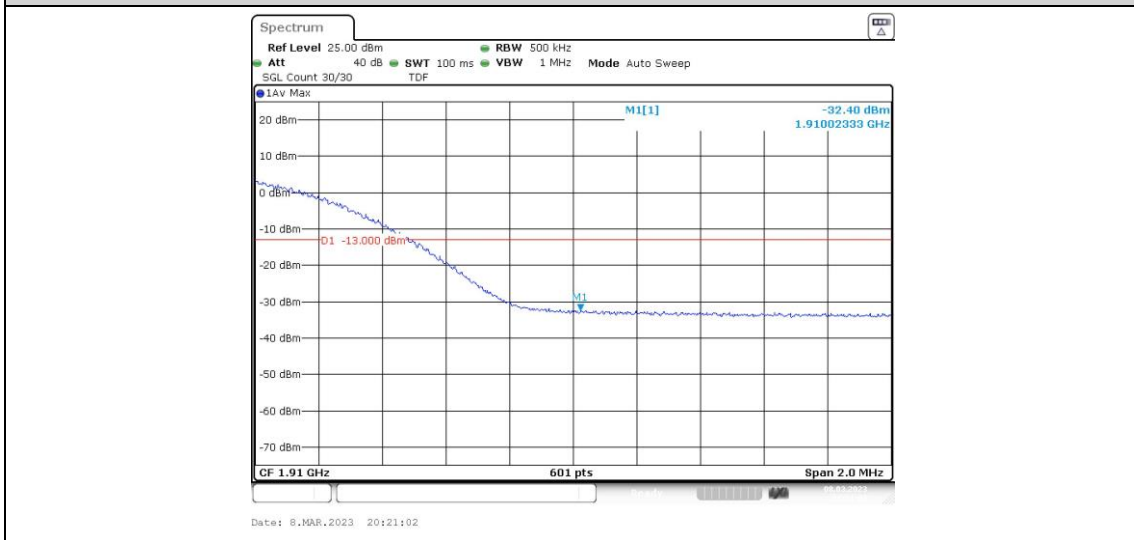

Band2-20MHz-QPSK-18700-100RB#0

Band2-20MHz-QPSK-19100-1RB#0

Band2-20MHz-QPSK-19100-1RB#99

Band2-20MHz-QPSK-19100-100RB#0

Band2-20MHz-16QAM-18700-1RB#0

Band2-20MHz-16QAM-18700-1RB#99

Band2-20MHz-16QAM-18700-100RB#0