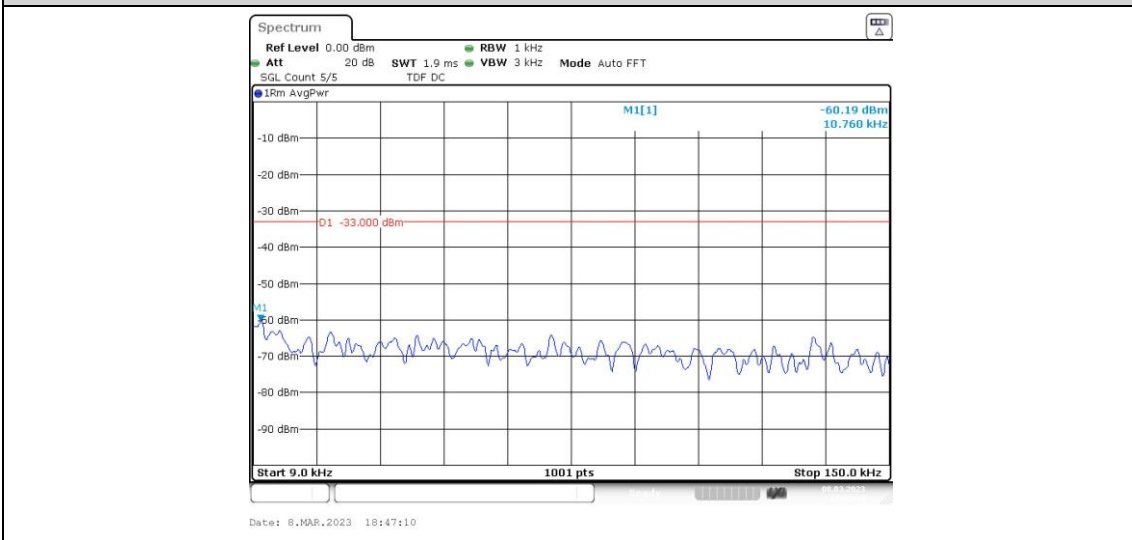

Band2-5MHz-16QAM-19175-1RB#0-Range2:0.15~30MHz