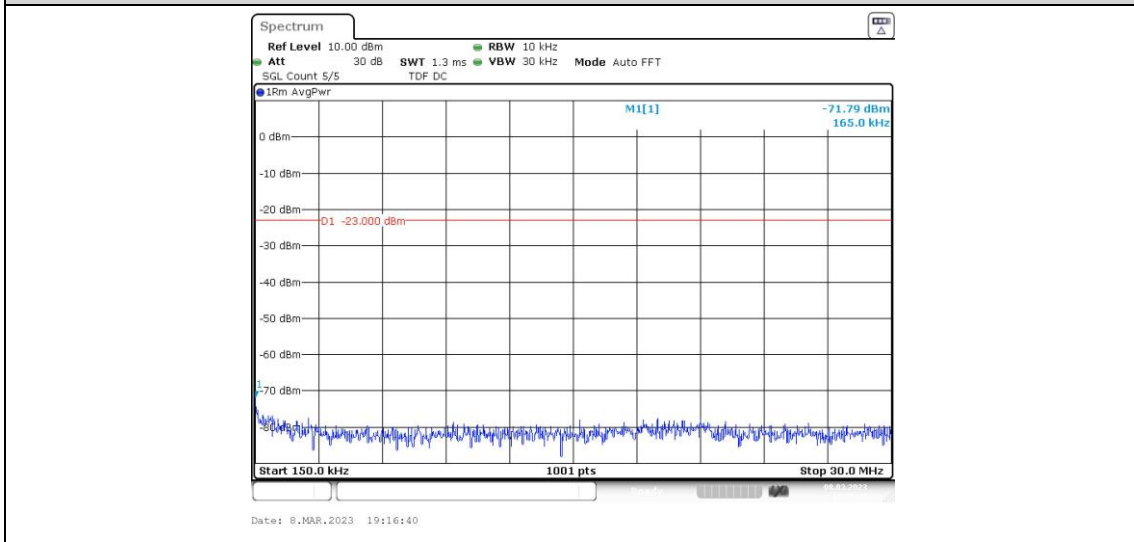

Band2-10MHz-QPSK-19150-1RB#0-Range3:30~1000MHz

Band2-10MHz-QPSK-19150-1RB#0-Range4:1000~20000MHz

Band2-10MHz-16QAM-18650-1RB#0-Range1:0.009~0.15MHz

Band2-10MHz-16QAM-18650-1RB#0-Range2:0.15~30MHz

Band2-10MHz-16QAM-18650-1RB#0-Range3:30~1000MHz