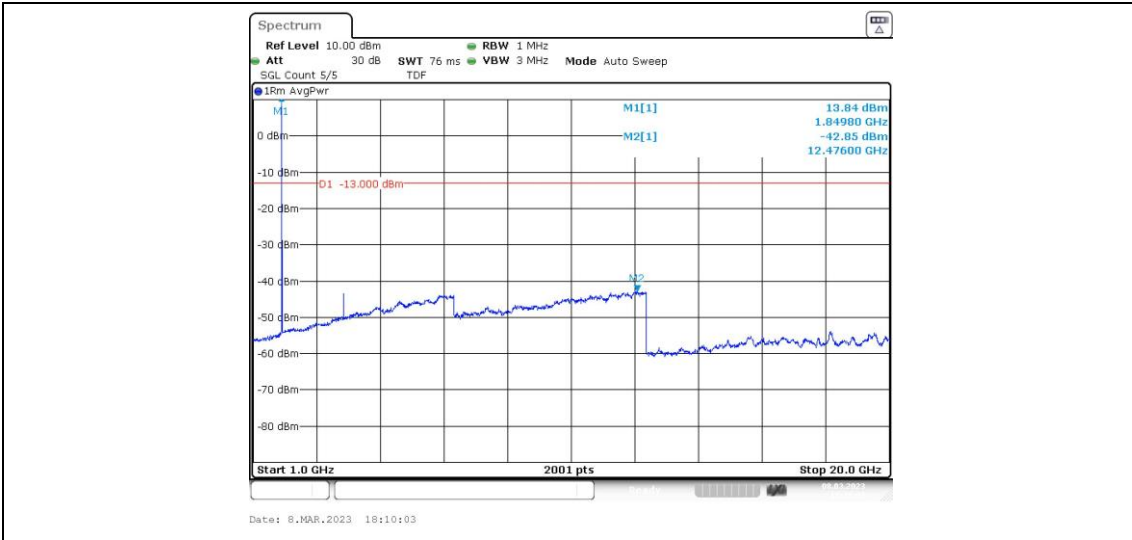

Band2-3MHz-QPSK-18900-1RB#0-Range1:0.009~0.15MHz