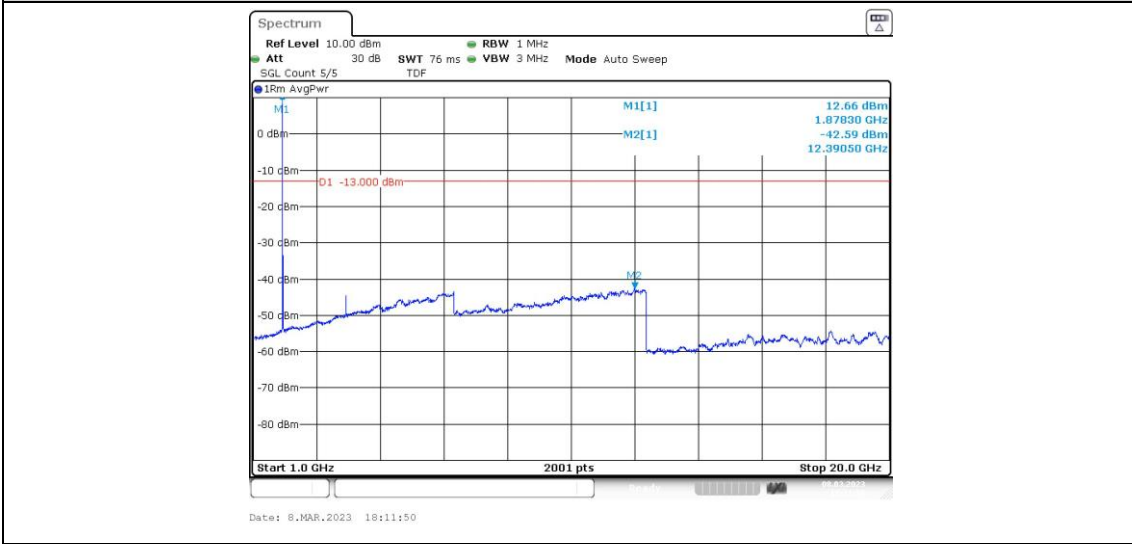

Band2-3MHz-QPSK-18615-1RB#0-Range4:1000~20000MHz

Band2-3MHz-QPSK-18900-1RB#0-Range1:0.009~0.15MHz

Band2-3MHz-QPSK-18900-1RB#0-Range2:0.15~30MHz

Band2-3MHz-QPSK-18900-1RB#0-Range3:30~1000MHz

Band2-3MHz-QPSK-18900-1RB#0-Range4:1000~20000MHz