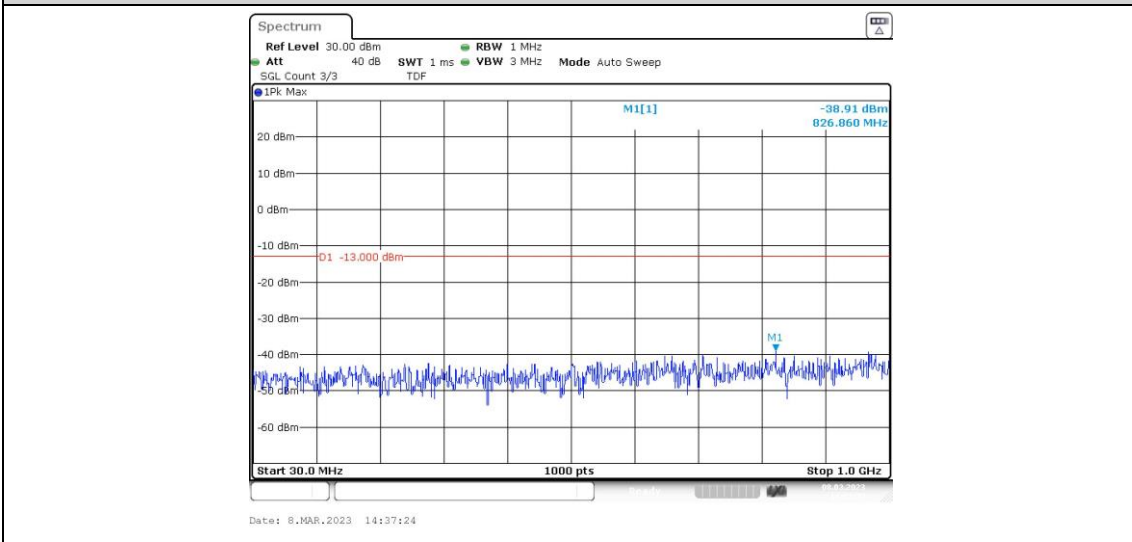

Band2-1.4MHz-QPSK-19193-1RB#0-Range4:1000~20000MHz