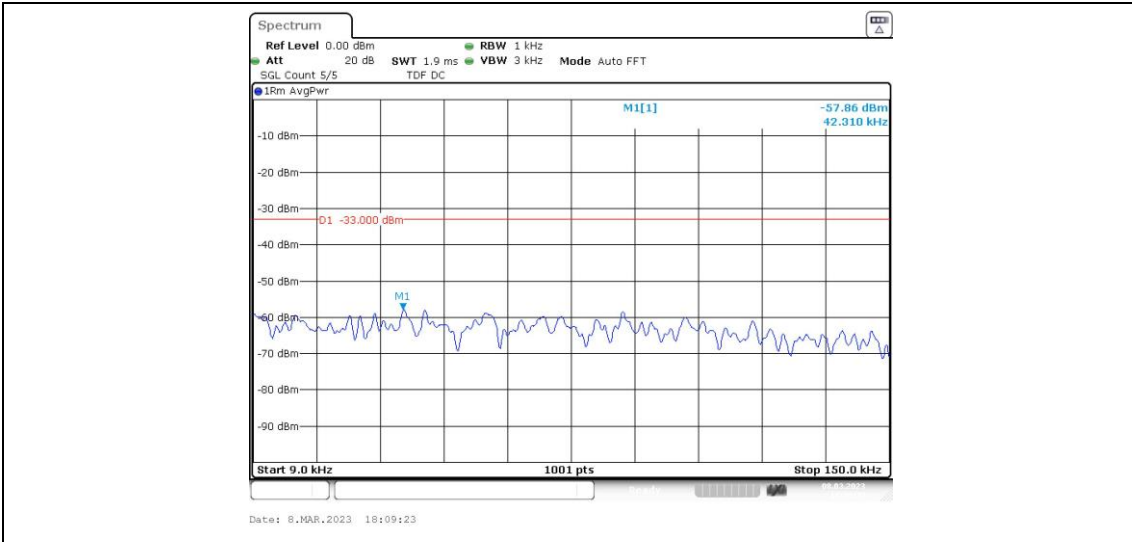

Band2-3MHz-QPSK-18615-1RB#0-Range2:0.15~30MHz

Band2-3MHz-QPSK-18615-1RB#0-Range3:30~1000MHz

Band2-3MHz-QPSK-18615-1RB#0-Range4:1000~20000MHz