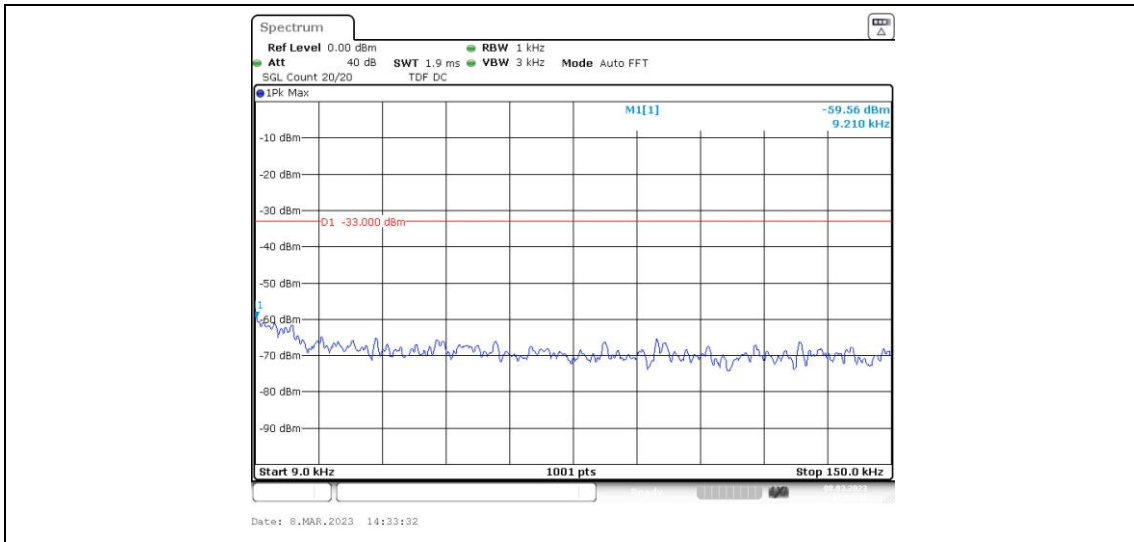

Band2-1.4MHz-QPSK-18607-1RB#0-Range2:0.15~30MHz