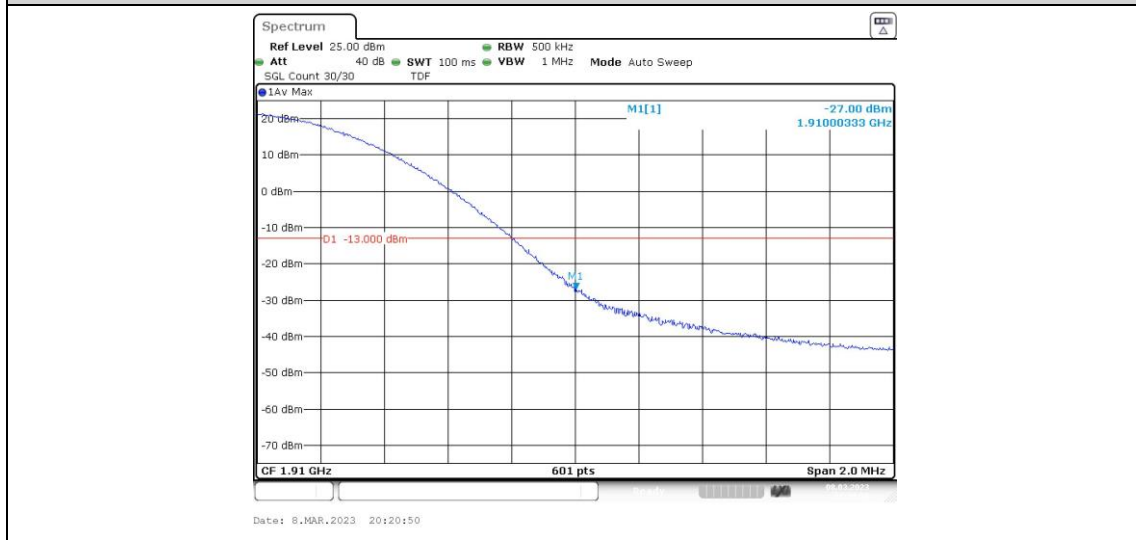

Band2-20MHz-16QAM-19100-1RB#99