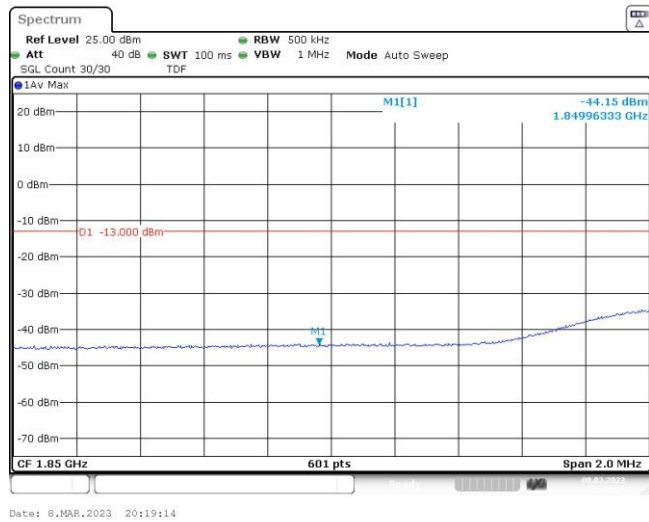

Band2-15MHz-16QAM-18675-1RB#74

Band2-15MHz-16QAM-18675-75RB#0

Band2-15MHz-16QAM-19125-1RB#0

Band2-15MHz-16QAM-19125-1RB#74

Band2-15MHz-16QAM-19125-75RB#0

Band2-20MHz-QPSK-18700-1RB#0

Band2-20MHz-QPSK-18700-1RB#99