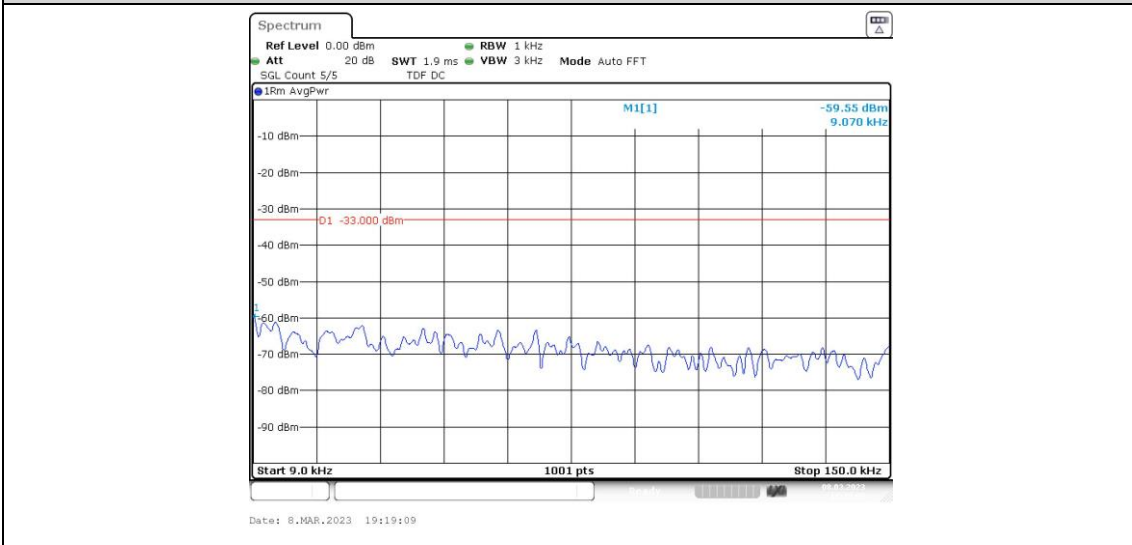

Band2-10MHz-QPSK-18900-1RB#0-Range2:0.15~30MHz

Band2-10MHz-QPSK-18900-1RB#0-Range3:30~1000MHz

Band2-10MHz-QPSK-18900-1RB#0-Range4:1000~20000MHz

Band2-10MHz-QPSK-19150-1RB#0-Range1:0.009~0.15MHz

Band2-10MHz-QPSK-19150-1RB#0-Range2:0.15~30MHz