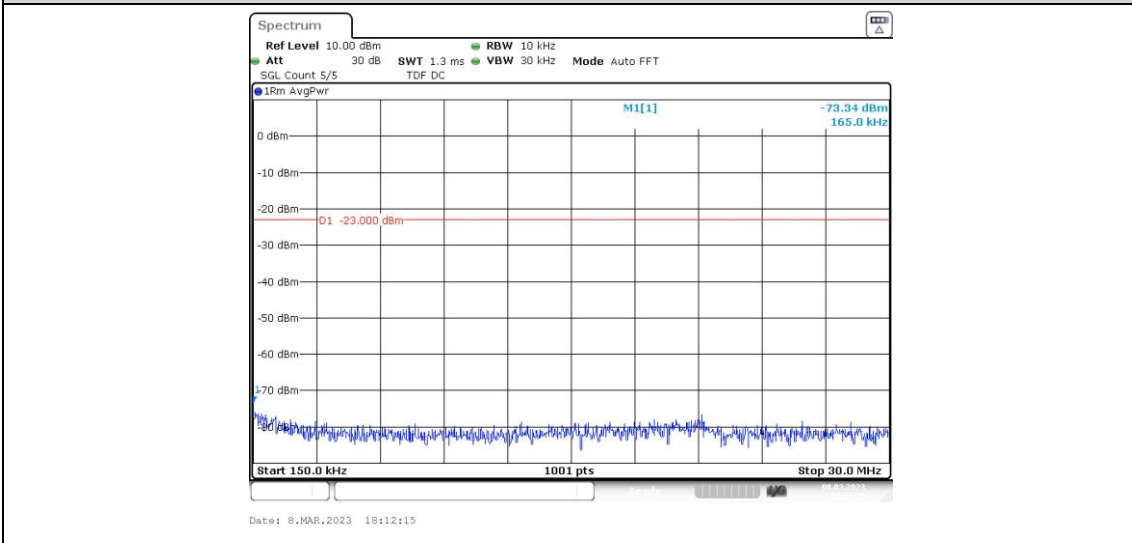

Band2-3MHz-16QAM-18615-1RB#0-Range2:0.15~30MHz

Band2-3MHz-16QAM-18615-1RB#0-Range3:30~1000MHz

Band2-3MHz-16QAM-18615-1RB#0-Range4:1000~20000MHz

Band2-3MHz-16QAM-18900-1RB#0-Range1:0.009~0.15MHz

Band2-3MHz-16QAM-18900-1RB#0-Range2:0.15~30MHz