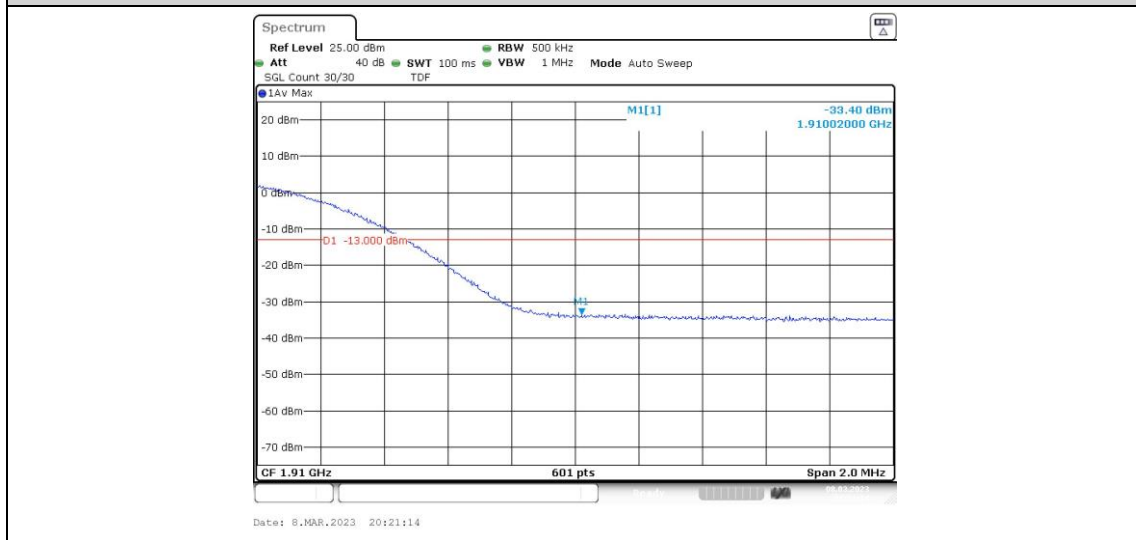

Band2-20MHz-16QAM-19100-100RB#0