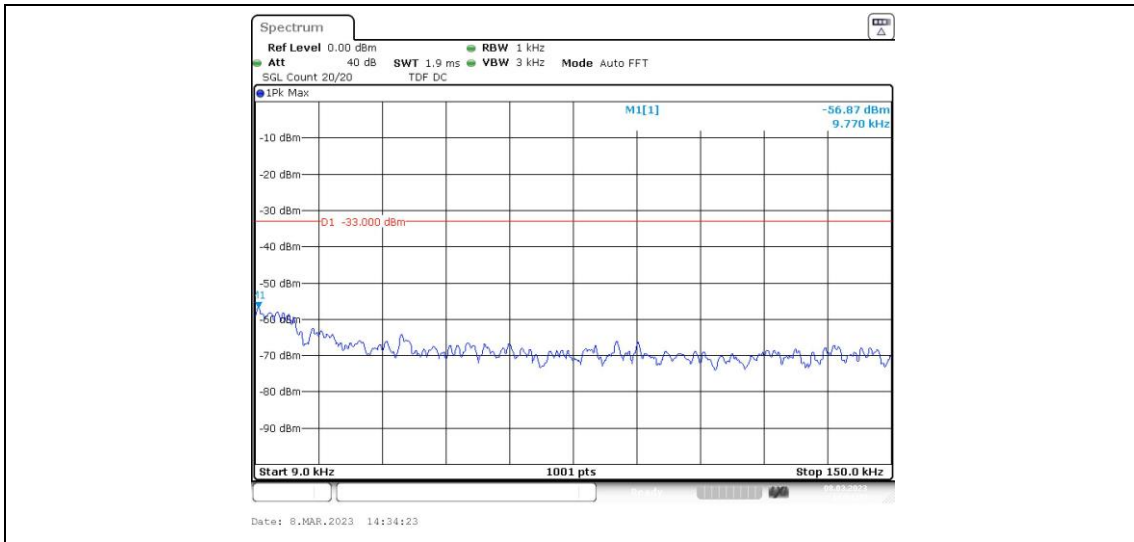

Band2-1.4MHz-QPSK-19193-1RB#0-Range2:0.15~30MHz

Band2-1.4MHz-QPSK-19193-1RB#0-Range3:30~1000MHz

Band2-1.4MHz-QPSK-19193-1RB#0-Range4:1000~20000MHz

Band2-1.4MHz-16QAM-18607-1RB#0-Range1:0.009~0.15MHz

Band2-1.4MHz-16QAM-18607-1RB#0-Range2:0.15~30MHz