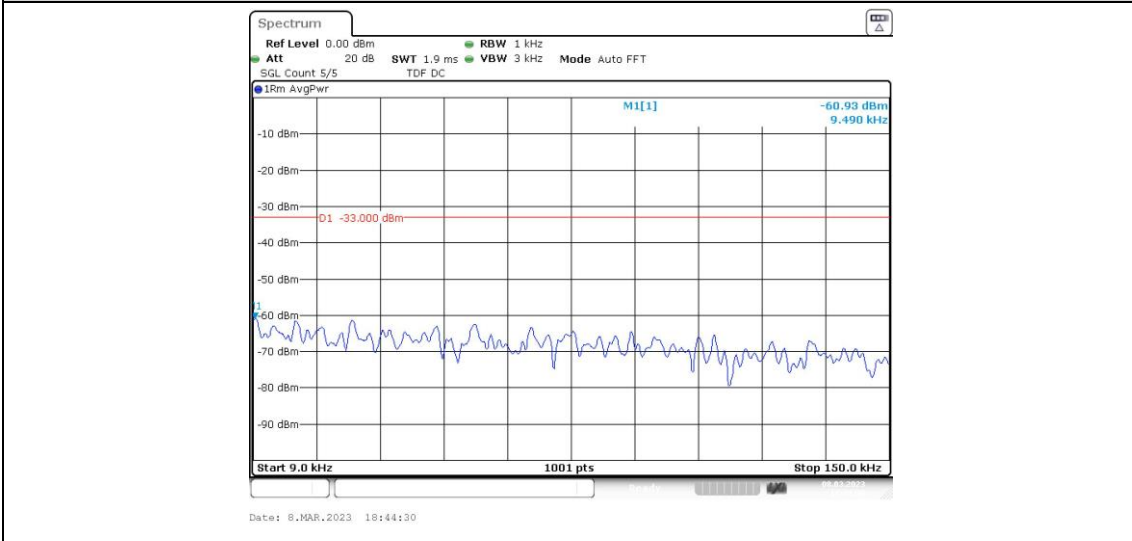

Band2-5MHz-QPSK-18900-1RB#0-Range2:0.15~30MHz