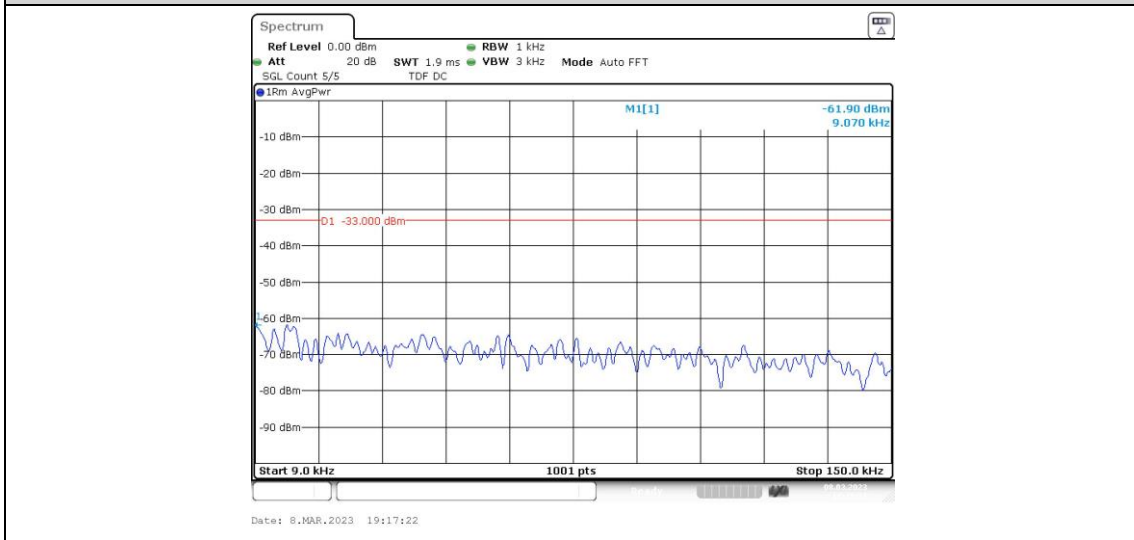

Band2-10MHz-QPSK-18650-1RB#0-Range1:0.009~0.15MHz

Band2-10MHz-QPSK-18650-1RB#0-Range2:0.15~30MHz

Band2-10MHz-QPSK-18650-1RB#0-Range3:30~1000MHz

Band2-10MHz-QPSK-18650-1RB#0-Range4:1000~20000MHz

Band2-10MHz-QPSK-18900-1RB#0-Range1:0.009~0.15MHz