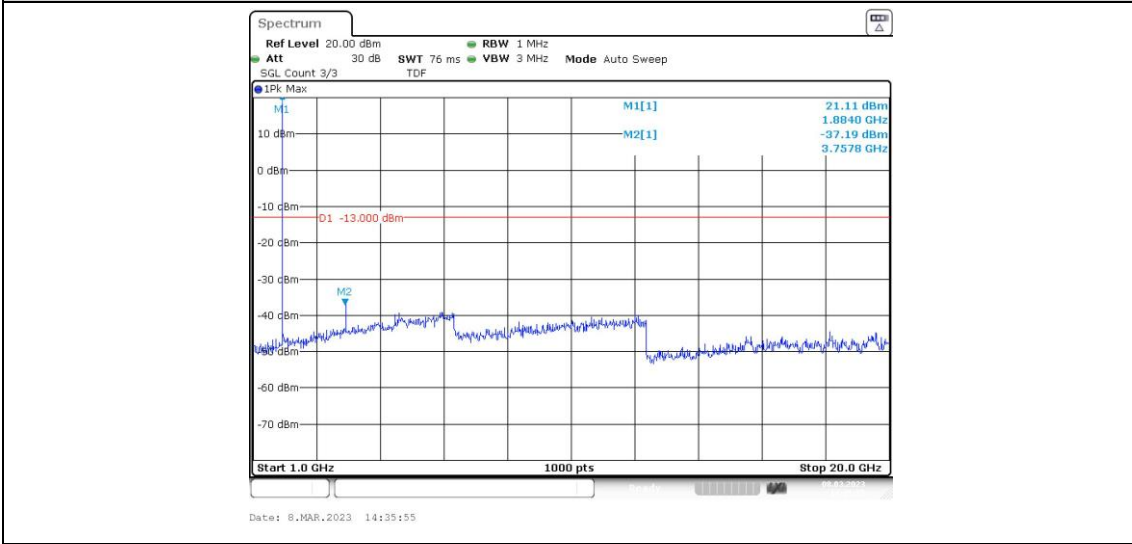

Band2-1.4MHz-QPSK-18900-1RB#0-Range1:0.009~0.15MHz

Band2-1.4MHz-QPSK-18900-1RB#0-Range2:0.15~30MHz

Band2-1.4MHz-QPSK-18900-1RB#0-Range3:30~1000MHz

Band2-1.4MHz-QPSK-18900-1RB#0-Range4:1000~20000MHz

Band2-1.4MHz-QPSK-19193-1RB#0-Range1:0.009~0.15MHz