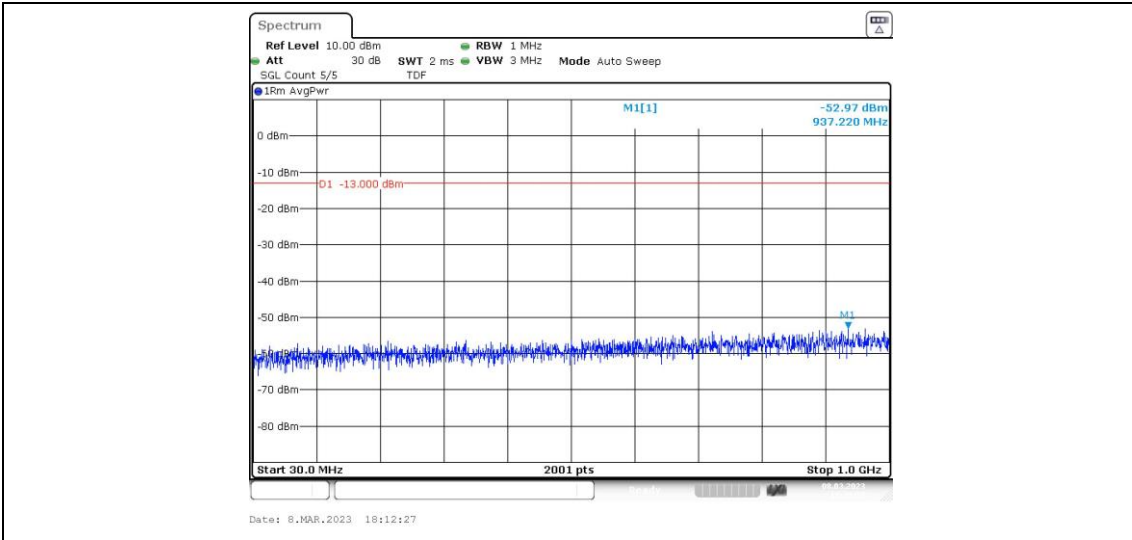

Band2-3MHz-16QAM-18900-1RB#0-Range4:1000~20000MHz