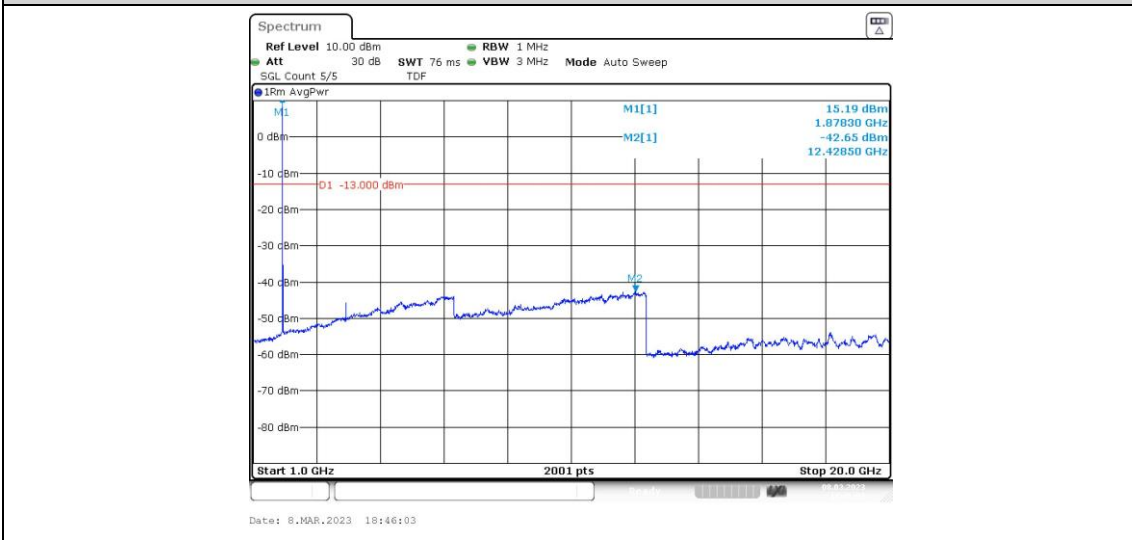

Band2-5MHz-16QAM-18625-1RB#0-Range3:30~1000MHz

Band2-5MHz-16QAM-18625-1RB#0-Range4:1000~20000MHz

Band2-5MHz-16QAM-18900-1RB#0-Range1:0.009~0.15MHz

Band2-5MHz-16QAM-18900-1RB#0-Range2:0.15~30MHz

Band2-5MHz-16QAM-18900-1RB#0-Range3:30~1000MHz

Band2-5MHz-16QAM-18900-1RB#0-Range4:1000~20000MHz

Band2-5MHz-16QAM-19175-1RB#0-Range1:0.009~0.15MHz

Band2-5MHz-16QAM-19175-1RB#0-Range2:0.15~30MHz

Band2-5MHz-16QAM-19175-1RB#0-Range3:30~1000MHz

Band2-5MHz-16QAM-19175-1RB#0-Range4:1000~20000MHz