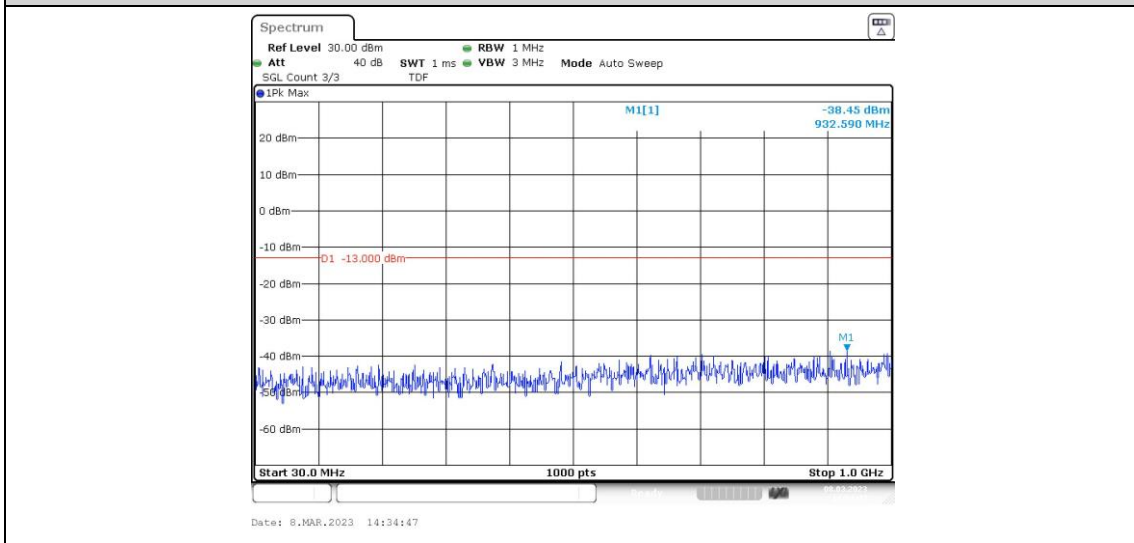

Band2-1.4MHz-16QAM-18607-1RB#0-Range4:1000~20000MHz