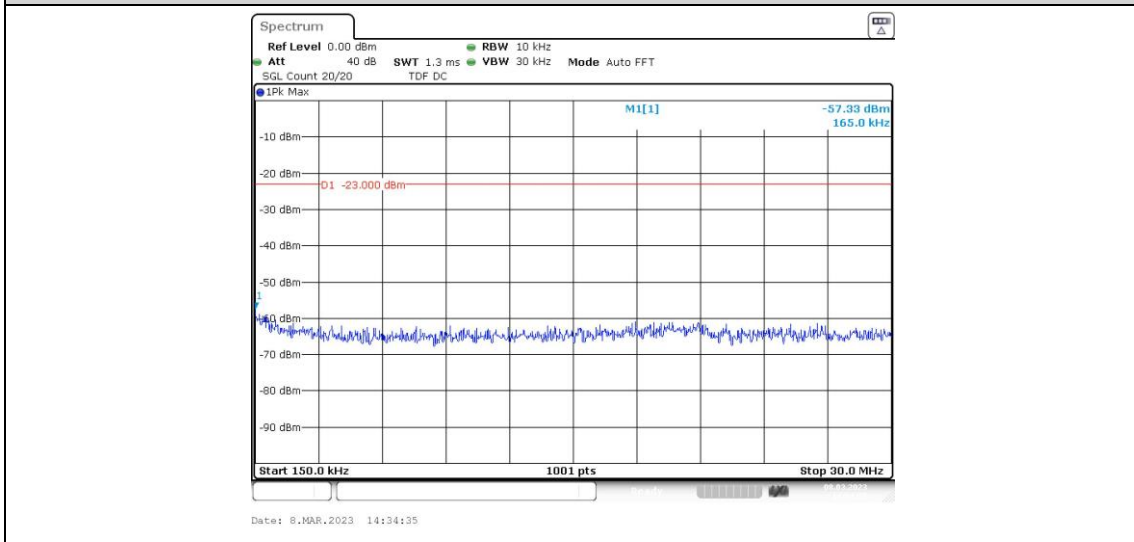

Band2-1.4MHz-QPSK-19193-1RB#0-Range2:0.15~30MHz

Band2-1.4MHz-QPSK-19193-1RB#0-Range3:30~1000MHz

Band2-1.4MHz-QPSK-19193-1RB#0-Range4:1000~20000MHz

Band2-1.4MHz-16QAM-18607-1RB#0-Range1:0.009~0.15MHz

Band2-1.4MHz-16QAM-18607-1RB#0-Range2:0.15~30MHz