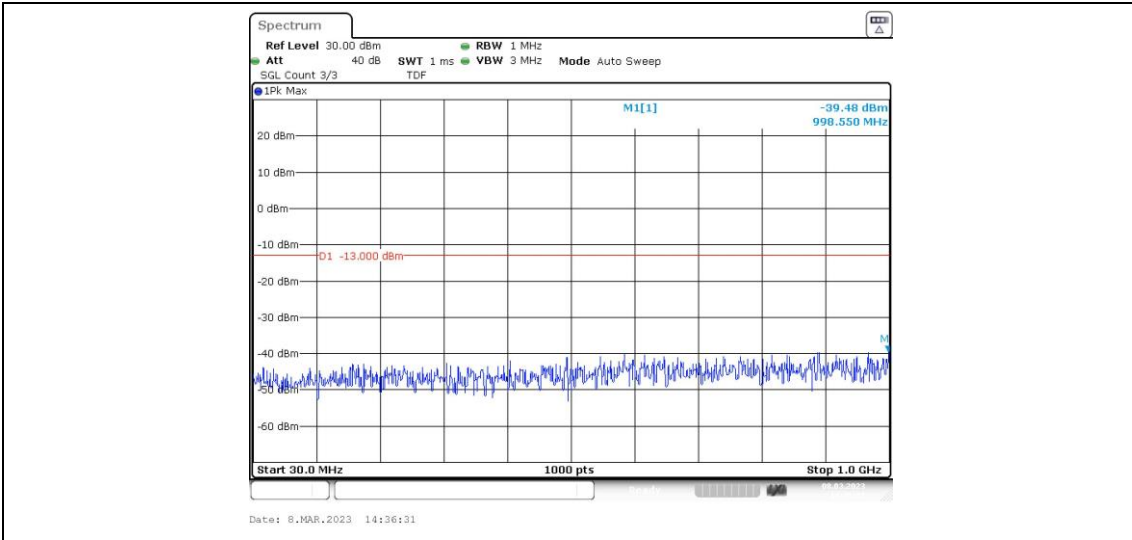

Band2-1.4MHz-16QAM-18900-1RB#0-Range4:1000~20000MHz