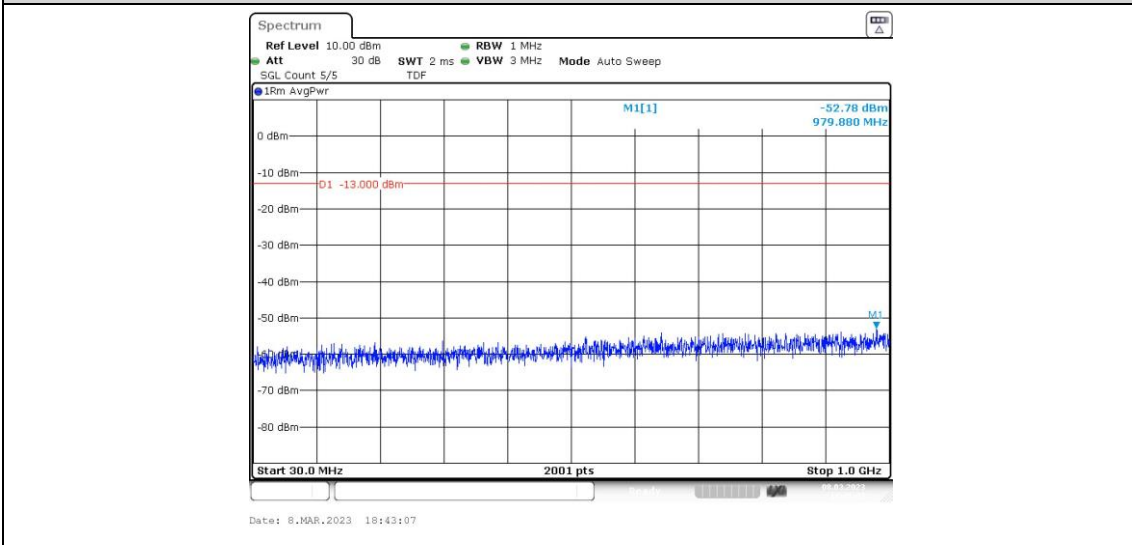

Band2-3MHz-16QAM-19185-1RB#0-Range4:1000~20000MHz

Band2-5MHz-QPSK-18625-1RB#0-Range1:0.009~0.15MHz

Band2-5MHz-QPSK-18625-1RB#0-Range2:0.15~30MHz

Band2-5MHz-QPSK-18625-1RB#0-Range3:30~1000MHz

Band2-5MHz-QPSK-18625-1RB#0-Range4:1000~20000MHz