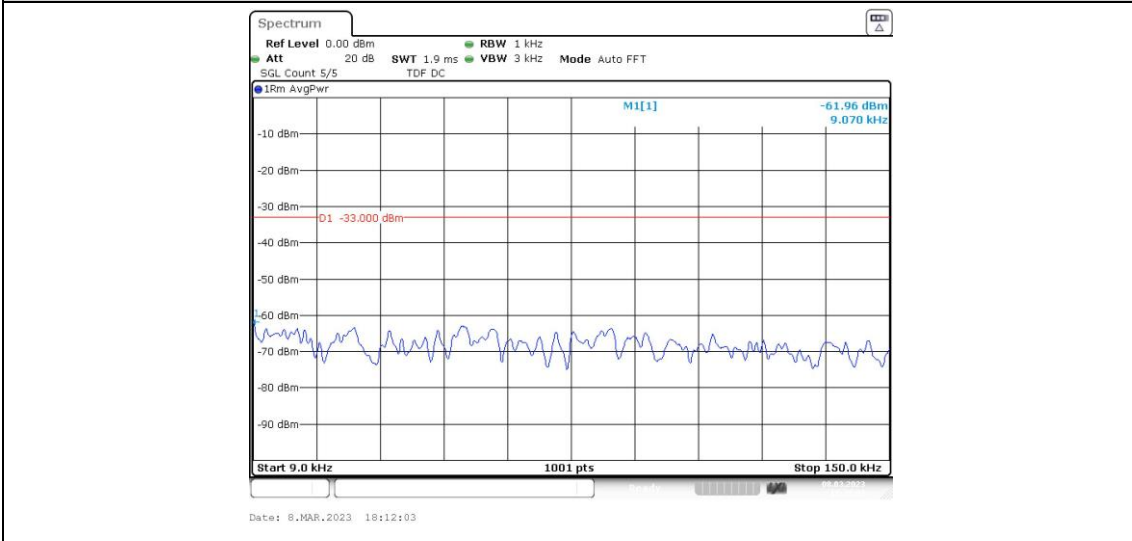

Band2-3MHz-16QAM-18615-1RB#0-Range2:0.15~30MHz

Band2-3MHz-16QAM-18615-1RB#0-Range3:30~1000MHz

Band2-3MHz-16QAM-18615-1RB#0-Range4:1000~20000MHz

Band2-3MHz-16QAM-18900-1RB#0-Range1:0.009~0.15MHz

Band2-3MHz-16QAM-18900-1RB#0-Range2:0.15~30MHz