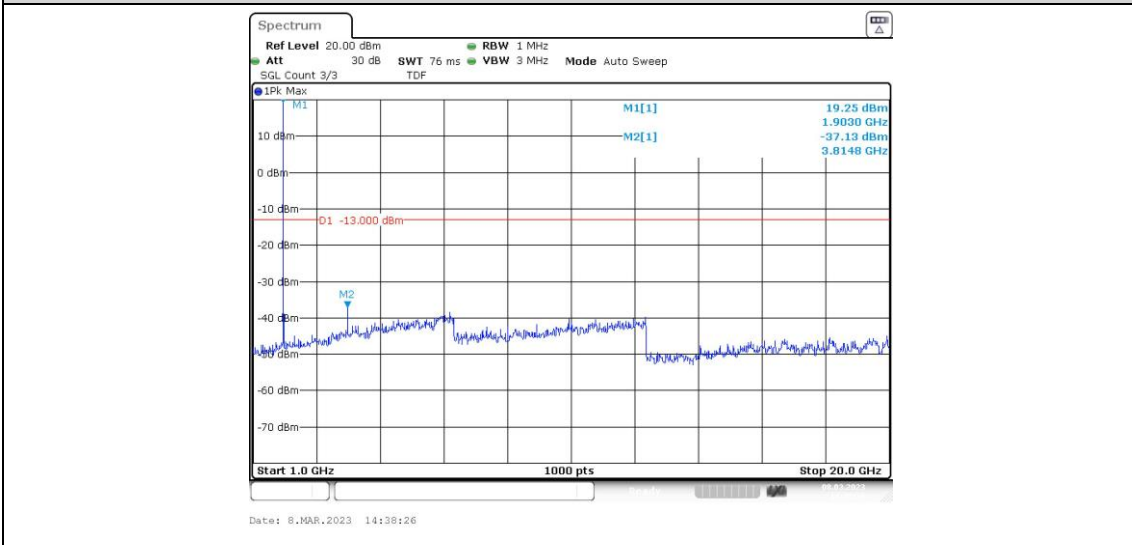

Band2-3MHz-QPSK-18615-1RB#0-Range1:0.009~0.15MHz