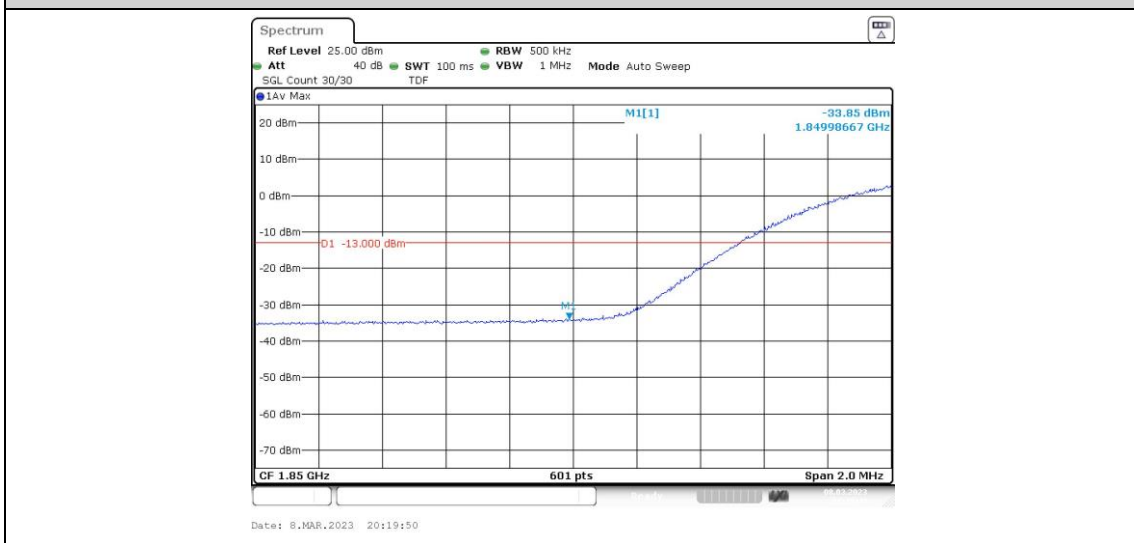

Band2-20MHz-QPSK-18700-100RB#0

Band2-20MHz-QPSK-19100-1RB#0

Band2-20MHz-QPSK-19100-1RB#99

Band2-20MHz-QPSK-19100-100RB#0

Band2-20MHz-16QAM-18700-1RB#0

Band2-20MHz-16QAM-18700-1RB#99

Band2-20MHz-16QAM-18700-100RB#0