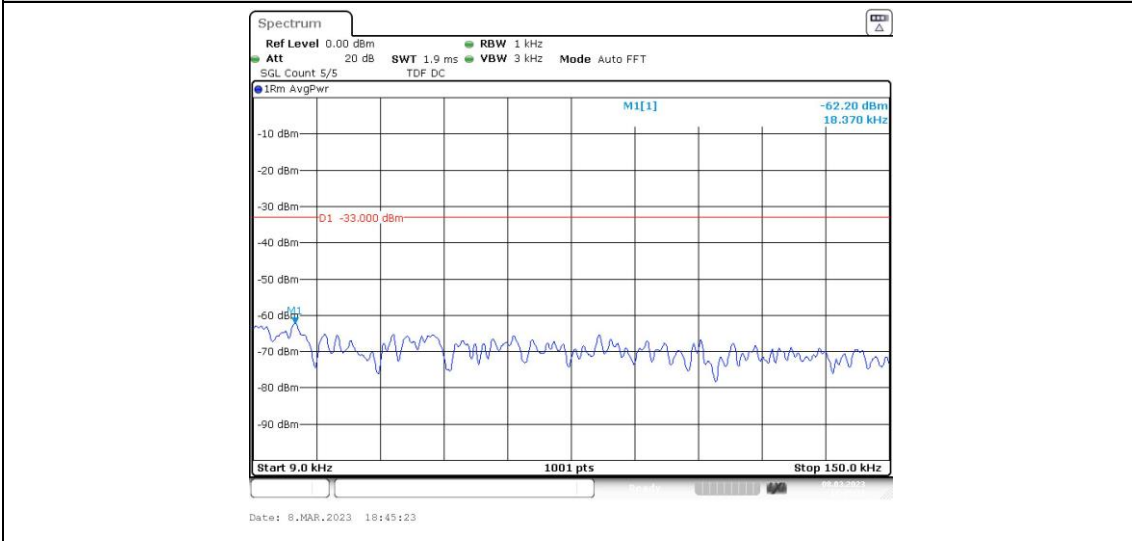

Band2-5MHz-16QAM-18900-1RB#0-Range2:0.15~30MHz