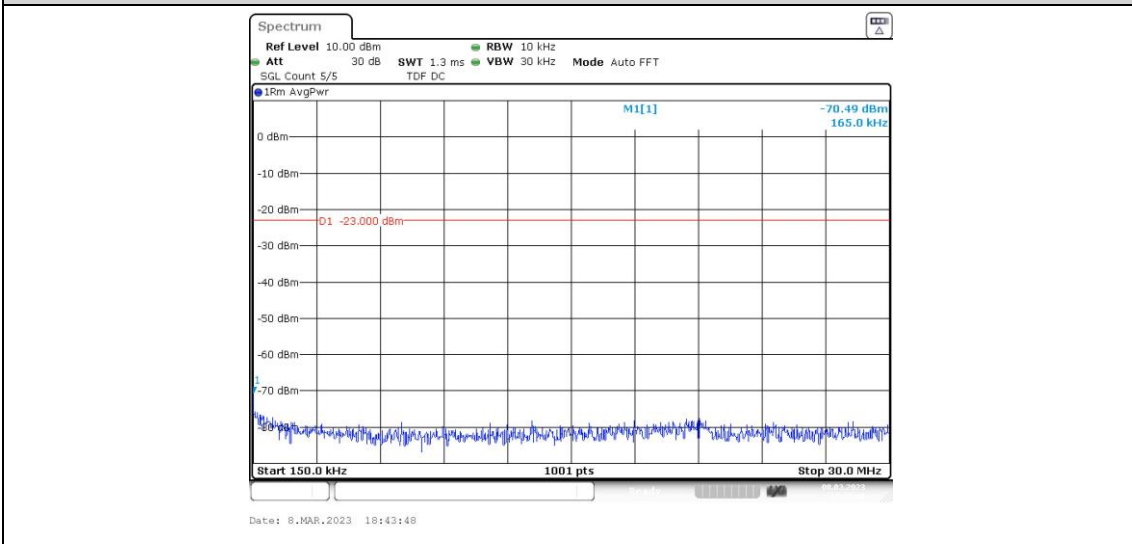

Band2-5MHz-QPSK-19175-1RB#0-Range2:0.15~30MHz

Band2-5MHz-QPSK-19175-1RB#0-Range3:30~1000MHz

Band2-5MHz-QPSK-19175-1RB#0-Range4:1000~20000MHz

Band2-5MHz-16QAM-18625-1RB#0-Range1:0.009~0.15MHz

Band2-5MHz-16QAM-18625-1RB#0-Range2:0.15~30MHz