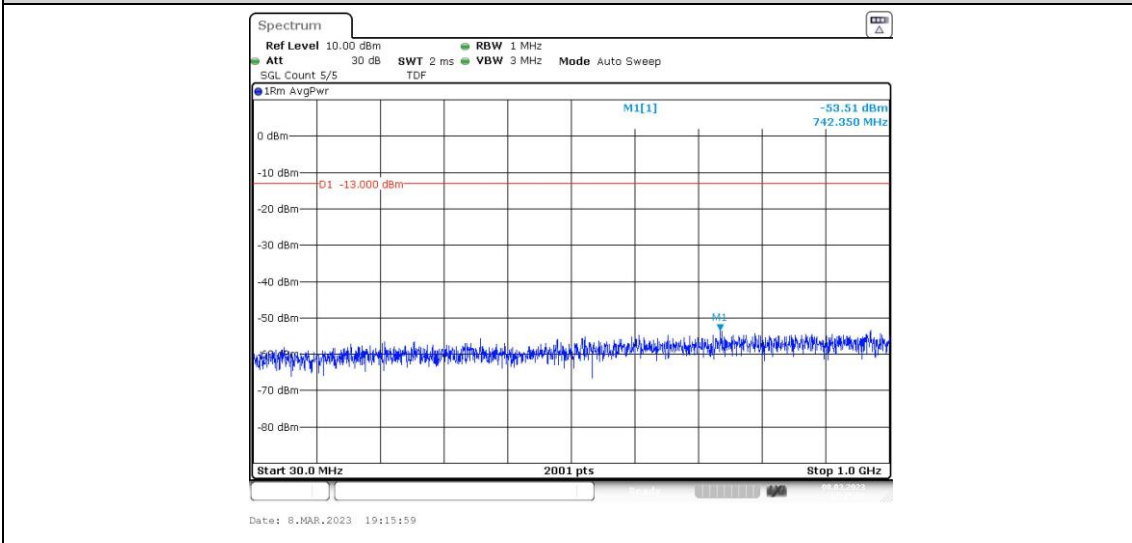

Band2-10MHz-QPSK-18650-1RB#0-Range4:1000~20000MHz