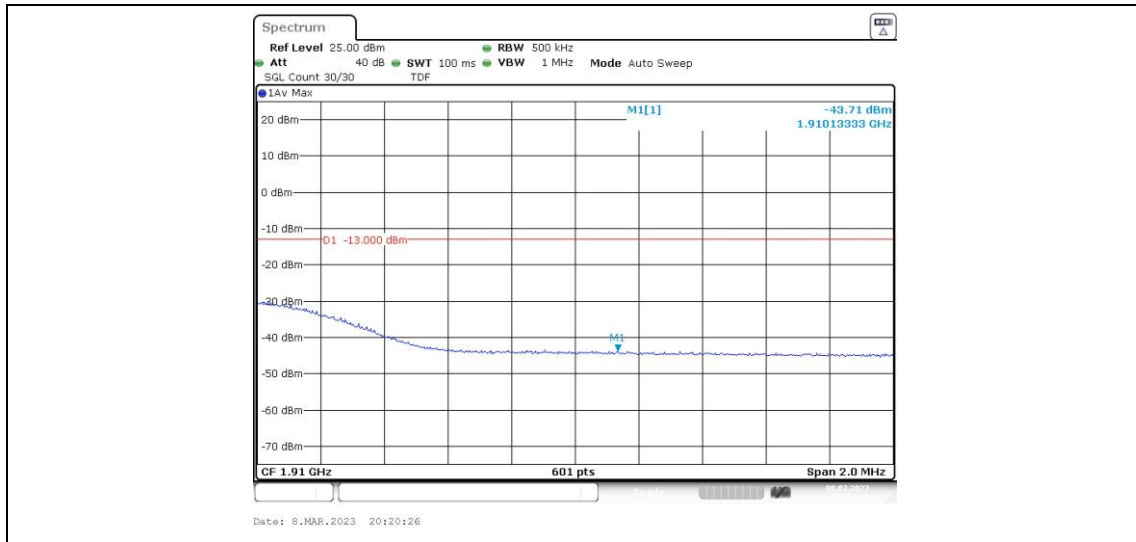

Band2-20MHz-16QAM-19100-1RB#0