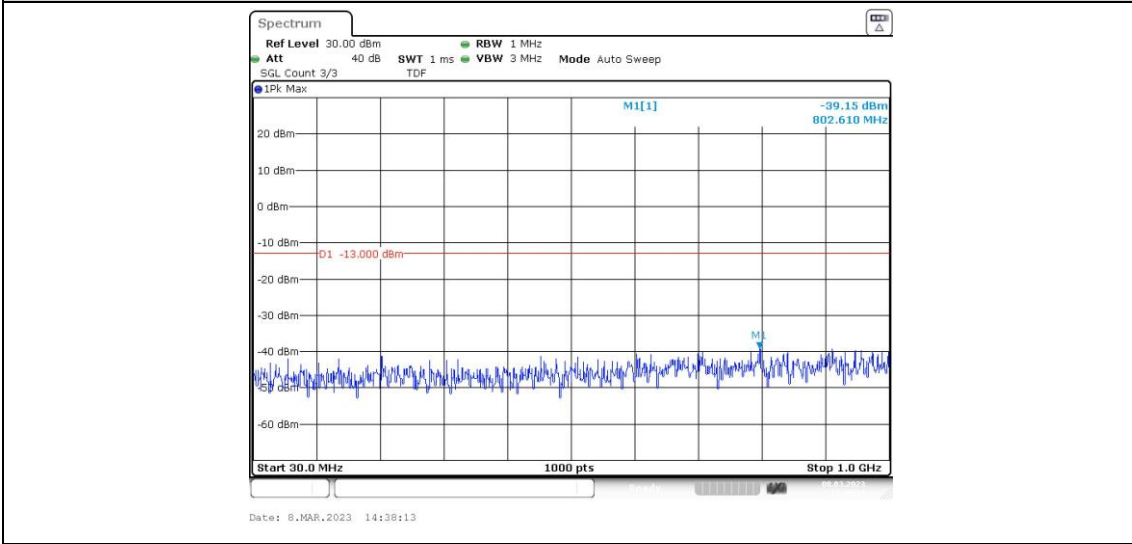

Band2-1.4MHz-16QAM-19193-1RB#0-Range4:1000~20000MHz