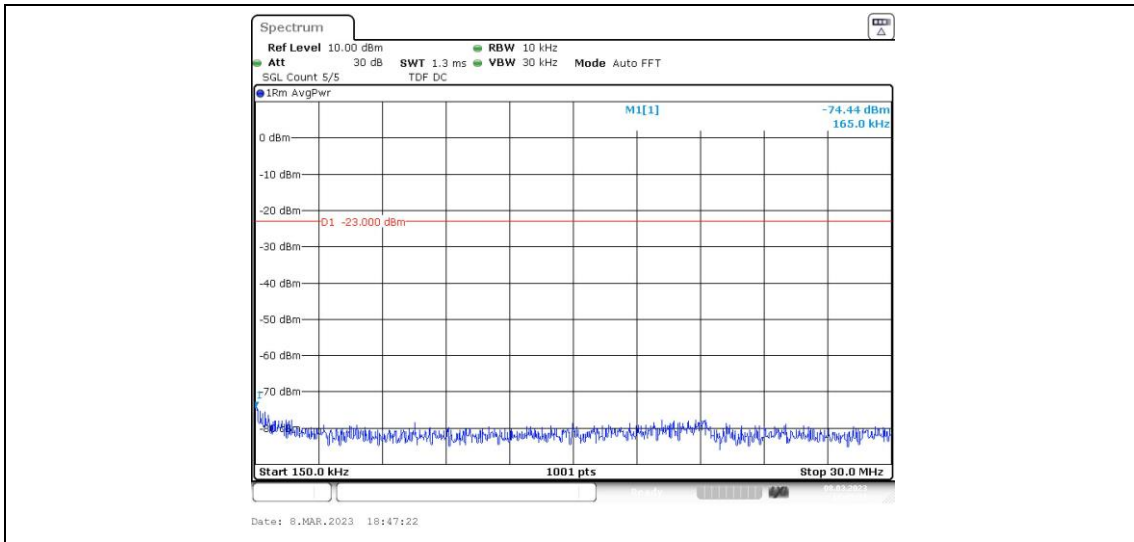

Band2-5MHz-16QAM-19175-1RB#0-Range3:30~1000MHz