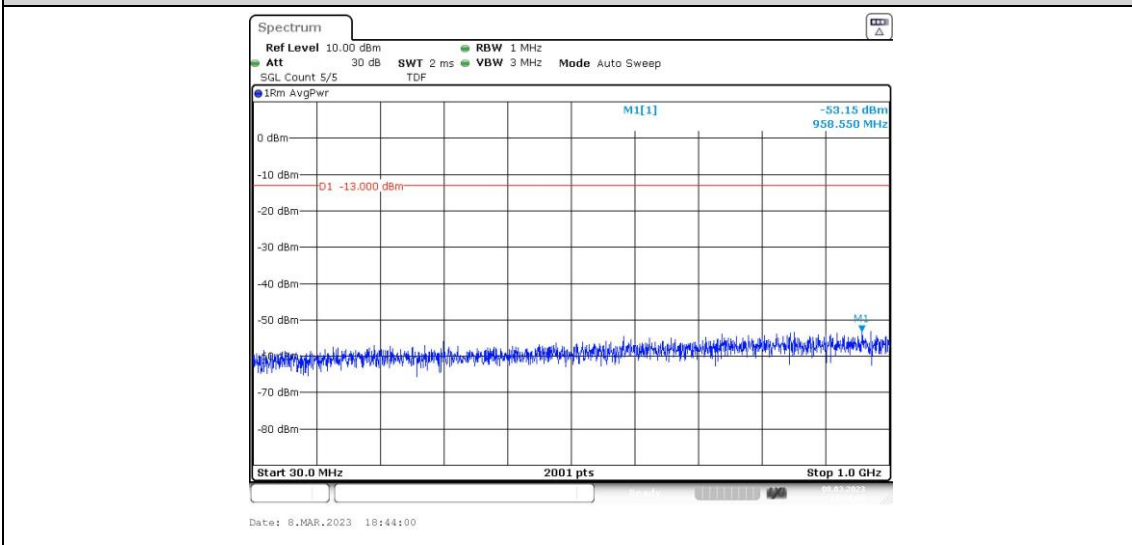

Band2-5MHz-16QAM-18625-1RB#0-Range4:1000~20000MHz