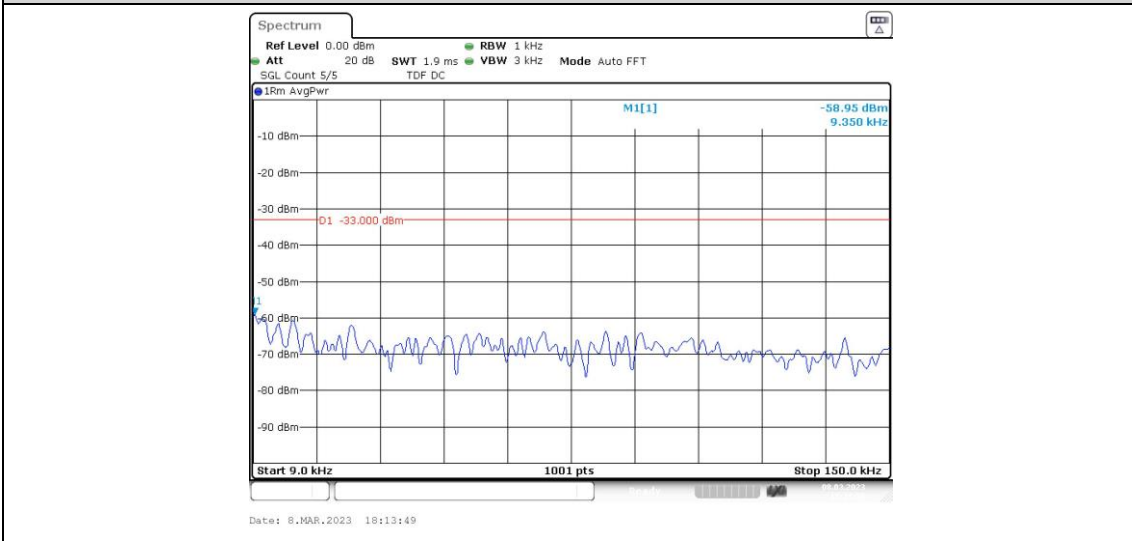

Band2-3MHz-16QAM-18900-1RB#0-Range3:30~1000MHz

Band2-3MHz-16QAM-18900-1RB#0-Range4:1000~20000MHz

Band2-3MHz-16QAM-19185-1RB#0-Range1:0.009~0.15MHz

Band2-3MHz-16QAM-19185-1RB#0-Range2:0.15~30MHz

Band2-3MHz-16QAM-19185-1RB#0-Range3:30~1000MHz