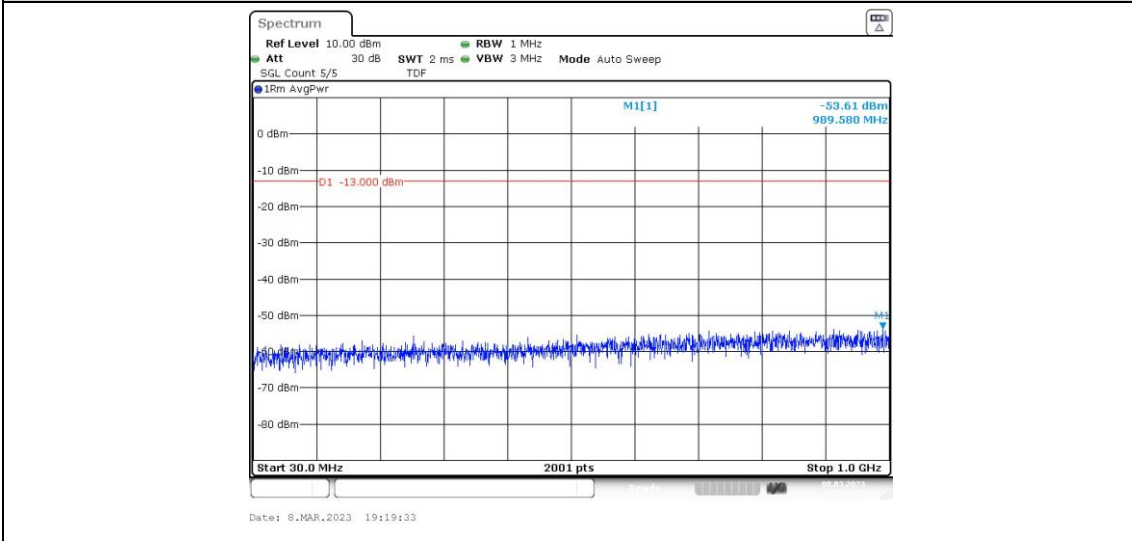

Band2-10MHz-QPSK-19150-1RB#0-Range4:1000~20000MHz