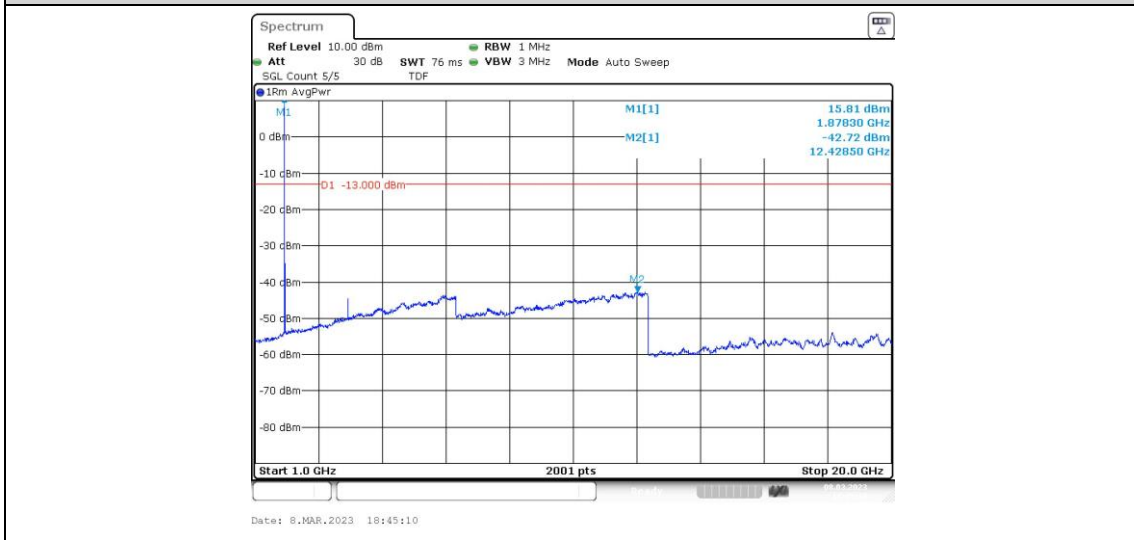

Band2-5MHz-QPSK-18900-1RB#0-Range1:0.009~0.15MHz

Band2-5MHz-QPSK-18900-1RB#0-Range2:0.15~30MHz

Band2-5MHz-QPSK-18900-1RB#0-Range3:30~1000MHz

Band2-5MHz-QPSK-18900-1RB#0-Range4:1000~20000MHz

Band2-5MHz-QPSK-19175-1RB#0-Range1:0.009~0.15MHz