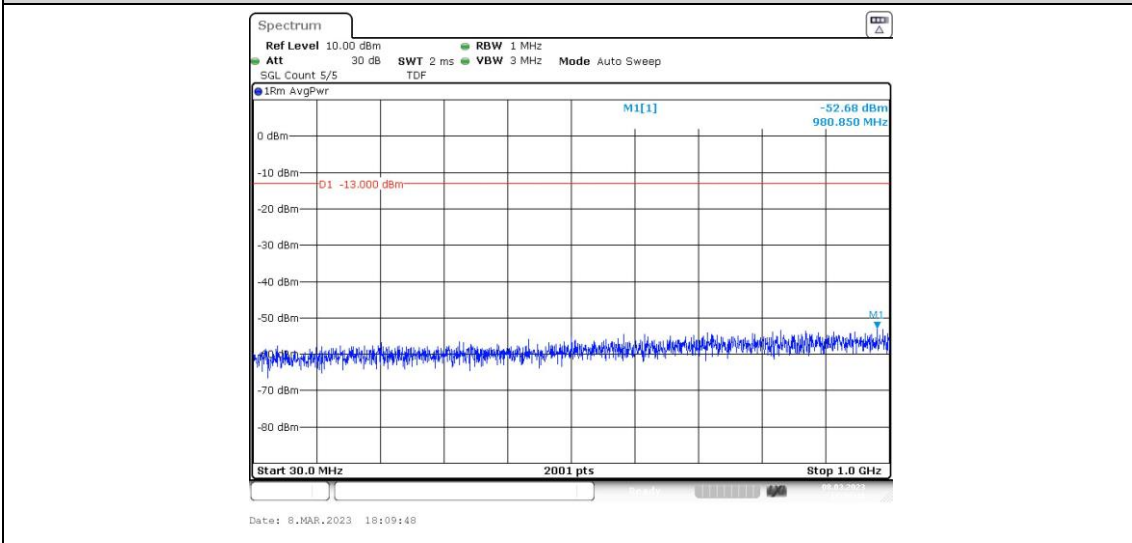

Band2-1.4MHz-16QAM-19193-1RB#0-Range3:30~1000MHz

Band2-1.4MHz-16QAM-19193-1RB#0-Range4:1000~20000MHz

Band2-3MHz-QPSK-18615-1RB#0-Range1:0.009~0.15MHz

Band2-3MHz-QPSK-18615-1RB#0-Range2:0.15~30MHz

Band2-3MHz-QPSK-18615-1RB#0-Range3:30~1000MHz