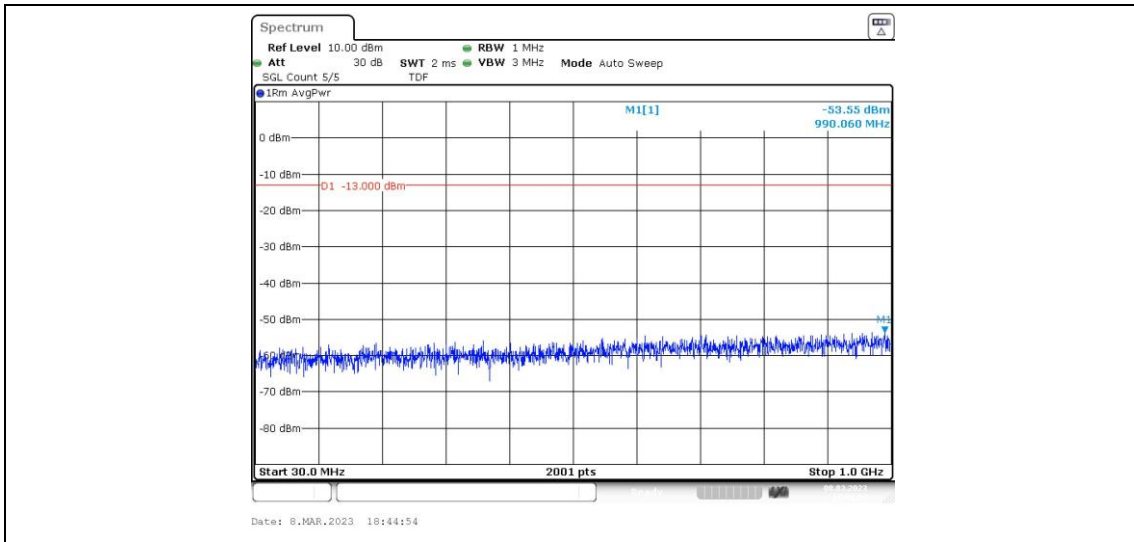

Band2-5MHz-QPSK-18900-1RB#0-Range4:1000~20000MHz