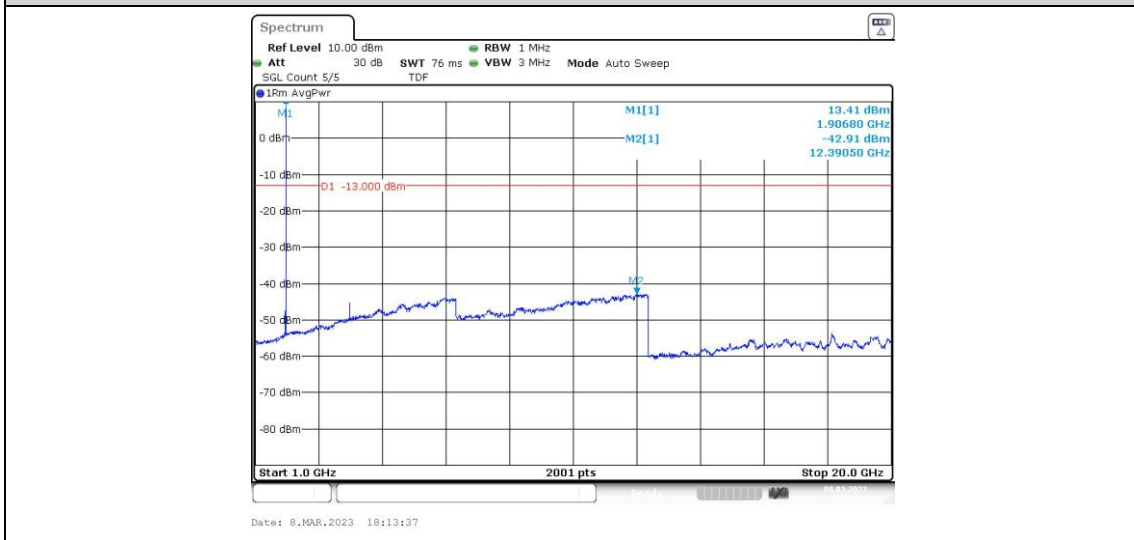

Band2-3MHz-QPSK-19185-1RB#0-Range1:0.009~0.15MHz

Band2-3MHz-QPSK-19185-1RB#0-Range2:0.15~30MHz

Band2-3MHz-QPSK-19185-1RB#0-Range3:30~1000MHz

Band2-3MHz-QPSK-19185-1RB#0-Range4:1000~20000MHz

Band2-3MHz-16QAM-18615-1RB#0-Range1:0.009~0.15MHz