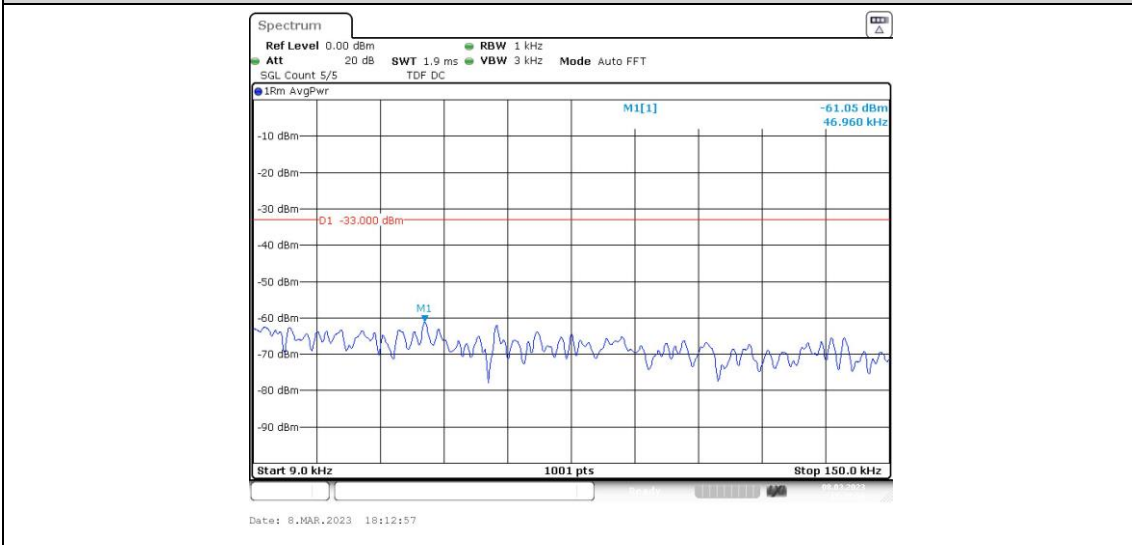

Band2-3MHz-QPSK-19185-1RB#0-Range2:0.15~30MHz