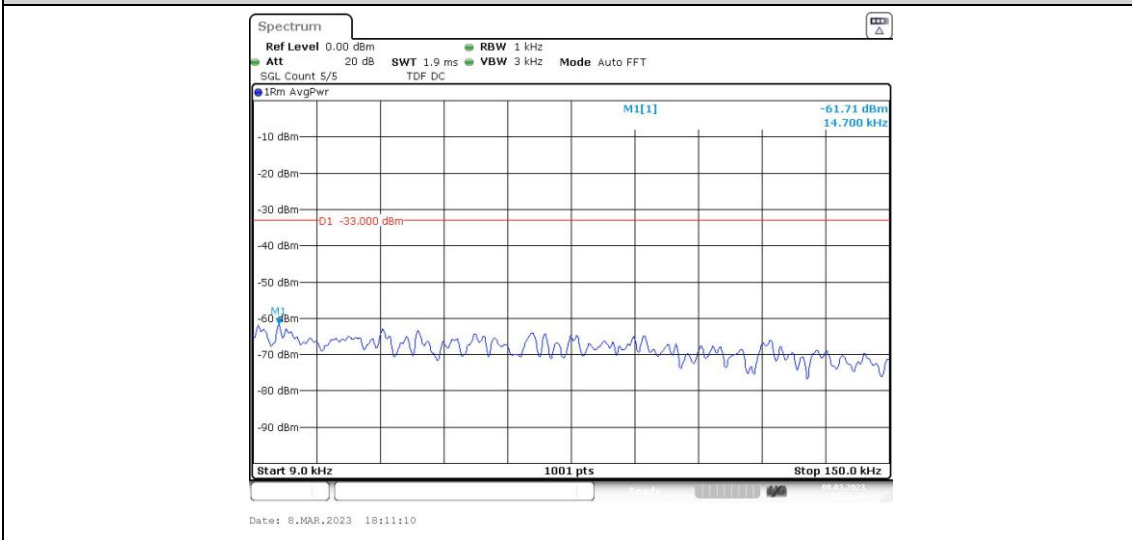

Band2-3MHz-QPSK-18900-1RB#0-Range2:0.15~30MHz