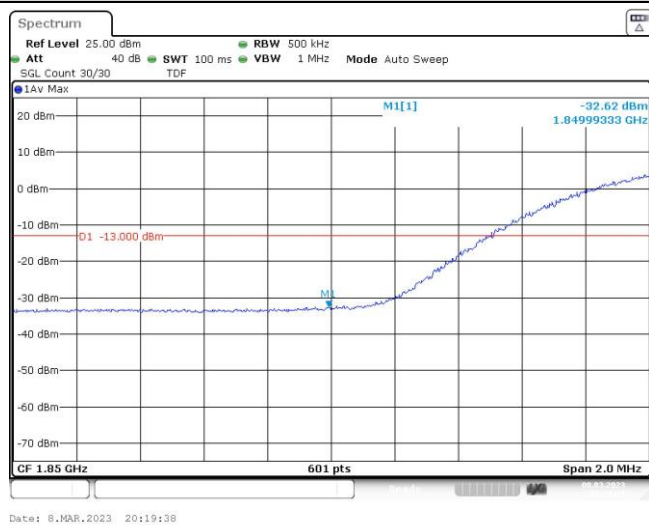

Band2-20MHz-QPSK-18700-100RB#0