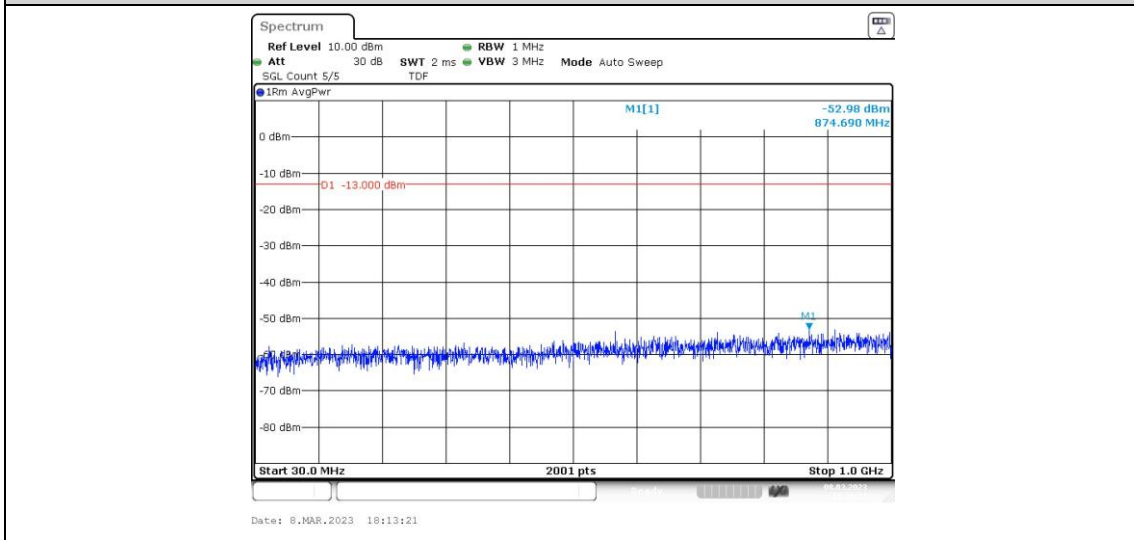

Band2-3MHz-QPSK-19185-1RB#0-Range4:1000~20000MHz