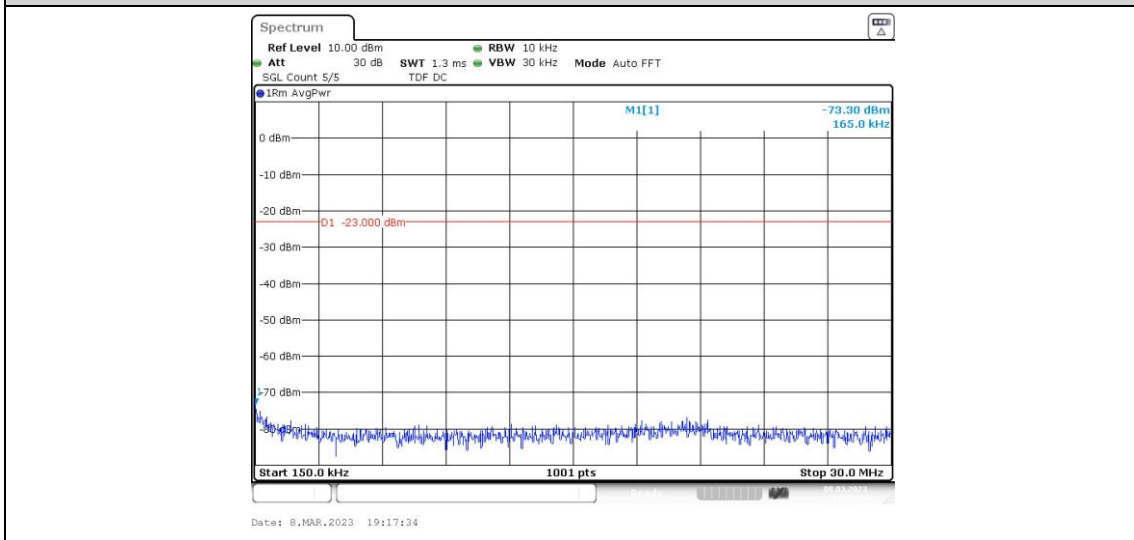

Band2-10MHz-QPSK-18900-1RB#0-Range3:30~1000MHz