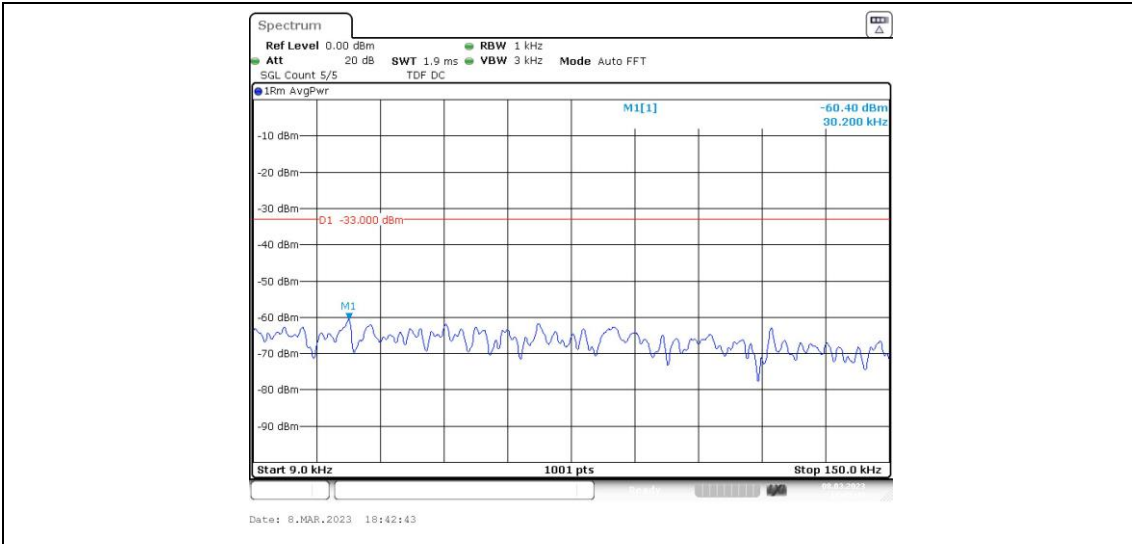

Band2-5MHz-QPSK-18625-1RB#0-Range2:0.15~30MHz