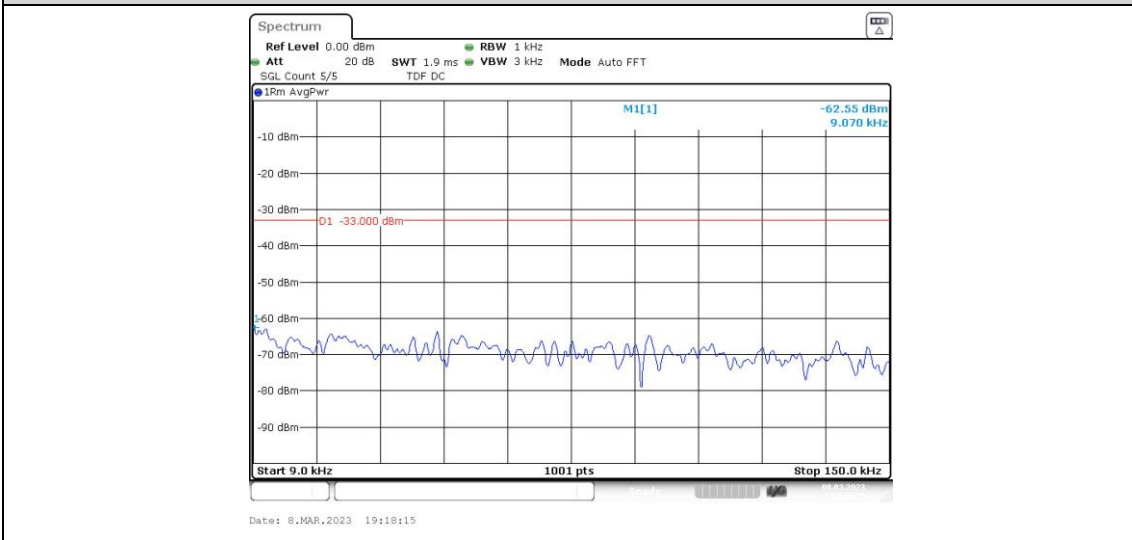

Band2-10MHz-16QAM-18900-1RB#0-Range2:0.15~30MHz