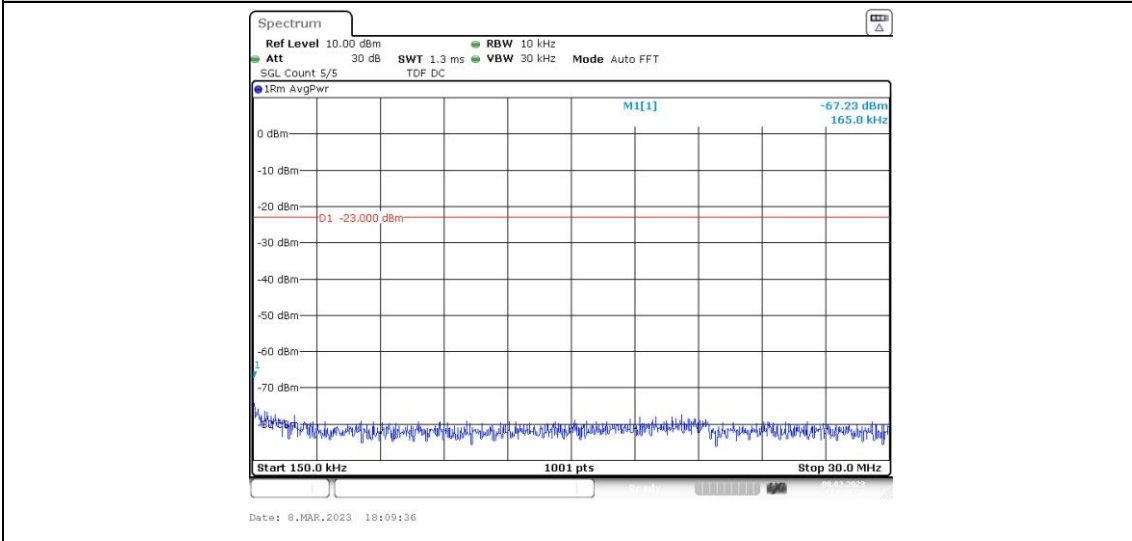

Band2-1.4MHz-16QAM-19193-1RB#0-Range3:30~1000MHz

Band2-1.4MHz-16QAM-19193-1RB#0-Range4:1000~20000MHz

Band2-3MHz-QPSK-18615-1RB#0-Range1:0.009~0.15MHz

Band2-3MHz-QPSK-18615-1RB#0-Range2:0.15~30MHz

Band2-3MHz-QPSK-18615-1RB#0-Range3:30~1000MHz