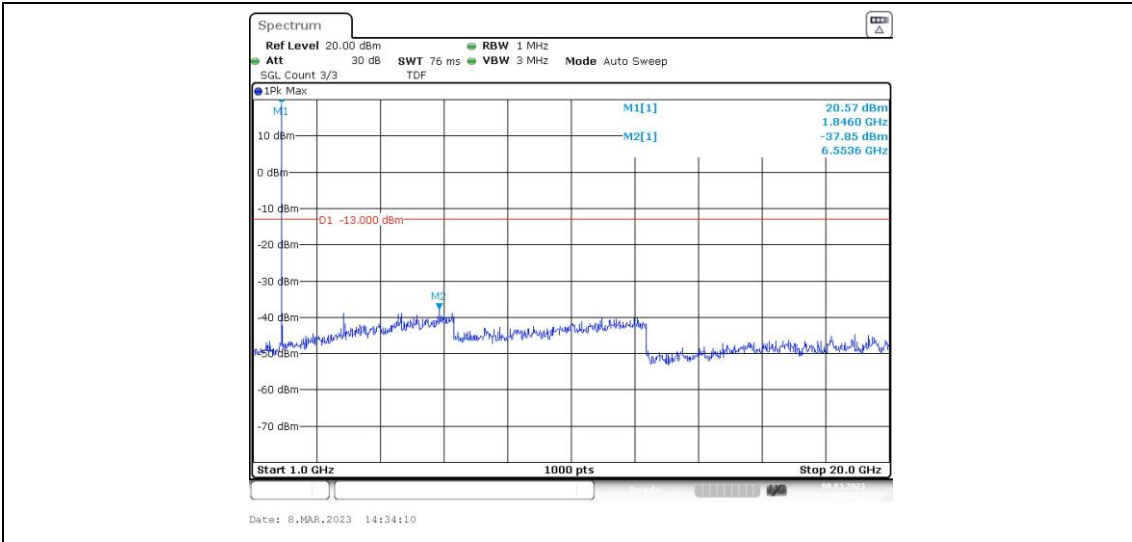

## Test Graphs

Band2-1.4MHz-QPSK-18607-1RB#0-Range1:0.009~0.15MHz

Band2-1.4MHz-QPSK-18607-1RB#0-Range2:0.15~30MHz

Band2-1.4MHz-QPSK-18607-1RB#0-Range3:30~1000MHz

Band2-1.4MHz-QPSK-18607-1RB#0-Range4:1000~20000MHz