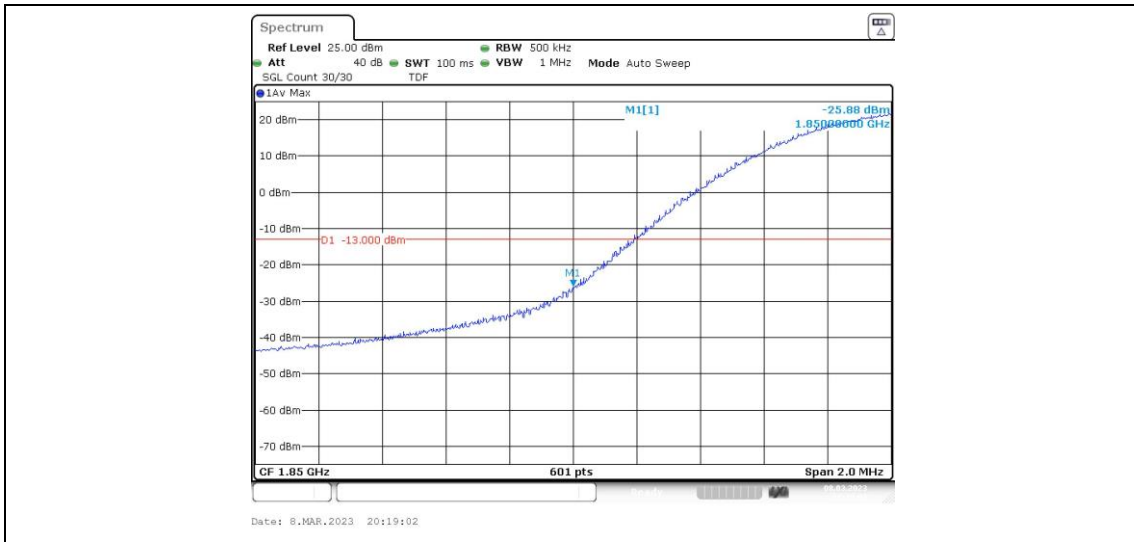

Band2-20MHz-QPSK-18700-100RB#0

Band2-20MHz-QPSK-19100-1RB#0

Band2-20MHz-QPSK-19100-1RB#99

Band2-20MHz-QPSK-19100-100RB#0

Band2-20MHz-16QAM-18700-1RB#0

Band2-20MHz-16QAM-18700-1RB#99

Band2-20MHz-16QAM-18700-100RB#0