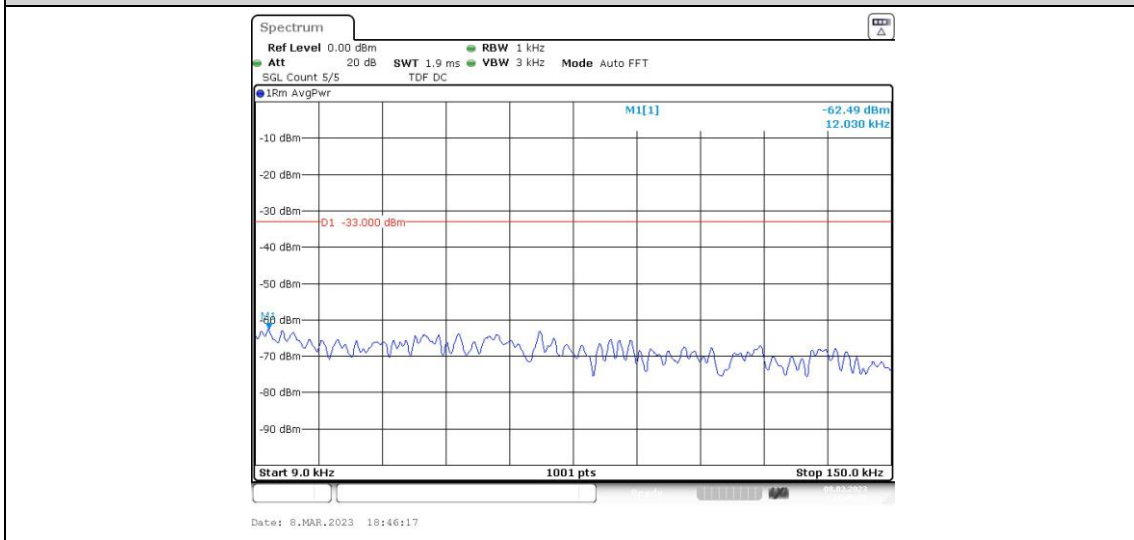

Band2-5MHz-QPSK-18900-1RB#0-Range1:0.009~0.15MHz

Band2-5MHz-QPSK-18900-1RB#0-Range2:0.15~30MHz

Band2-5MHz-QPSK-18900-1RB#0-Range3:30~1000MHz

Band2-5MHz-QPSK-18900-1RB#0-Range4:1000~20000MHz

Band2-5MHz-QPSK-19175-1RB#0-Range1:0.009~0.15MHz