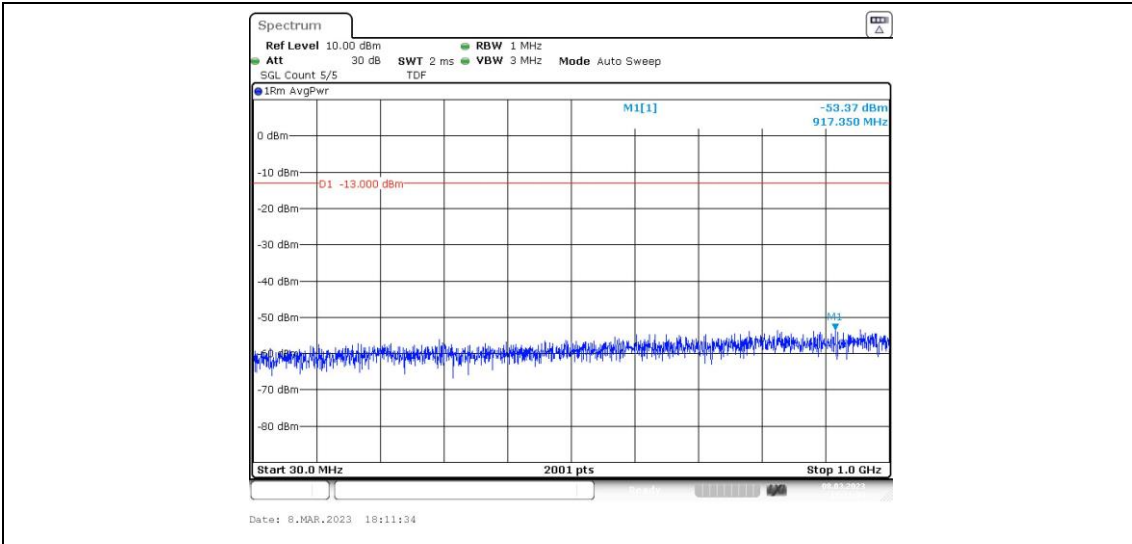

Band2-3MHz-QPSK-18615-1RB#0-Range4:1000~20000MHz

Band2-3MHz-QPSK-18900-1RB#0-Range1:0.009~0.15MHz

Band2-3MHz-QPSK-18900-1RB#0-Range2:0.15~30MHz

Band2-3MHz-QPSK-18900-1RB#0-Range3:30~1000MHz

Band2-3MHz-QPSK-18900-1RB#0-Range4:1000~20000MHz