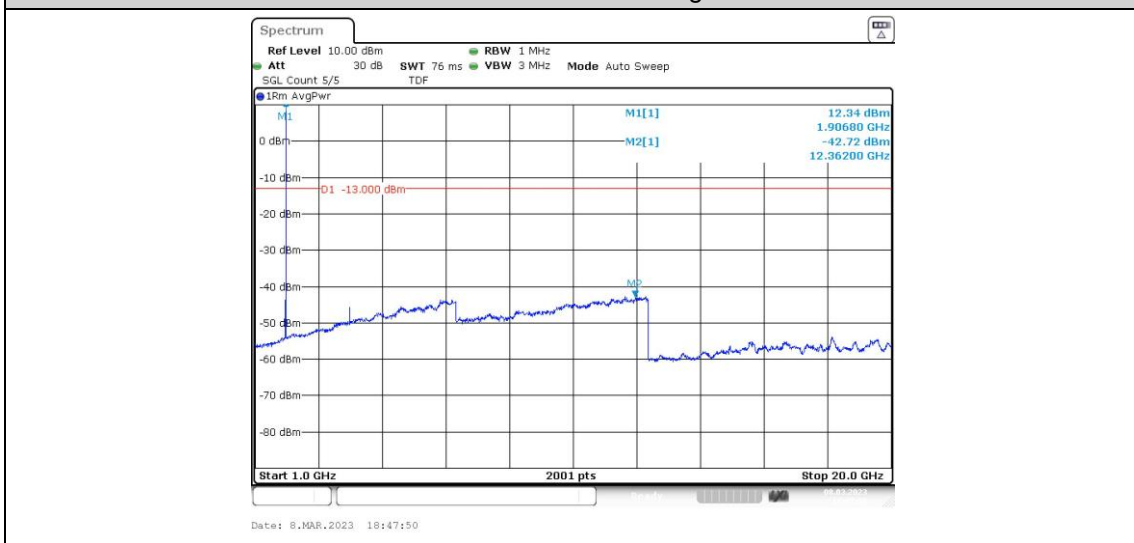

Band2-5MHz-16QAM-18900-1RB#0-Range4:1000~20000MHz

Band2-5MHz-16QAM-19175-1RB#0-Range1:0.009~0.15MHz

Band2-5MHz-16QAM-19175-1RB#0-Range2:0.15~30MHz

Band2-5MHz-16QAM-19175-1RB#0-Range3:30~1000MHz

Band2-5MHz-16QAM-19175-1RB#0-Range4:1000~20000MHz