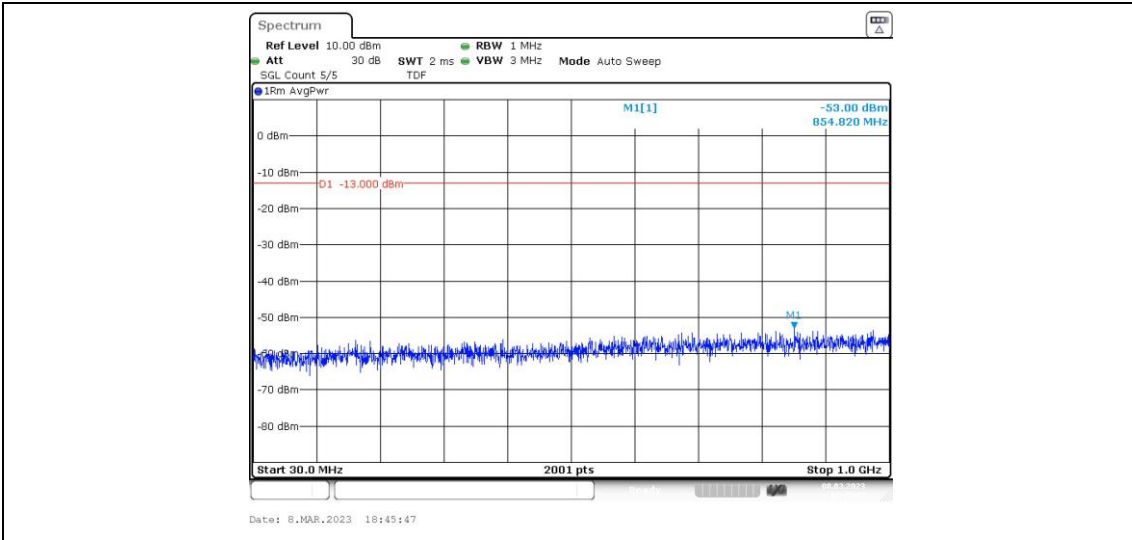

Band2-5MHz-16QAM-18625-1RB#0-Range3:30~1000MHz

Band2-5MHz-16QAM-18625-1RB#0-Range4:1000~20000MHz

Band2-5MHz-16QAM-18900-1RB#0-Range1:0.009~0.15MHz

Band2-5MHz-16QAM-18900-1RB#0-Range2:0.15~30MHz

Band2-5MHz-16QAM-18900-1RB#0-Range3:30~1000MHz