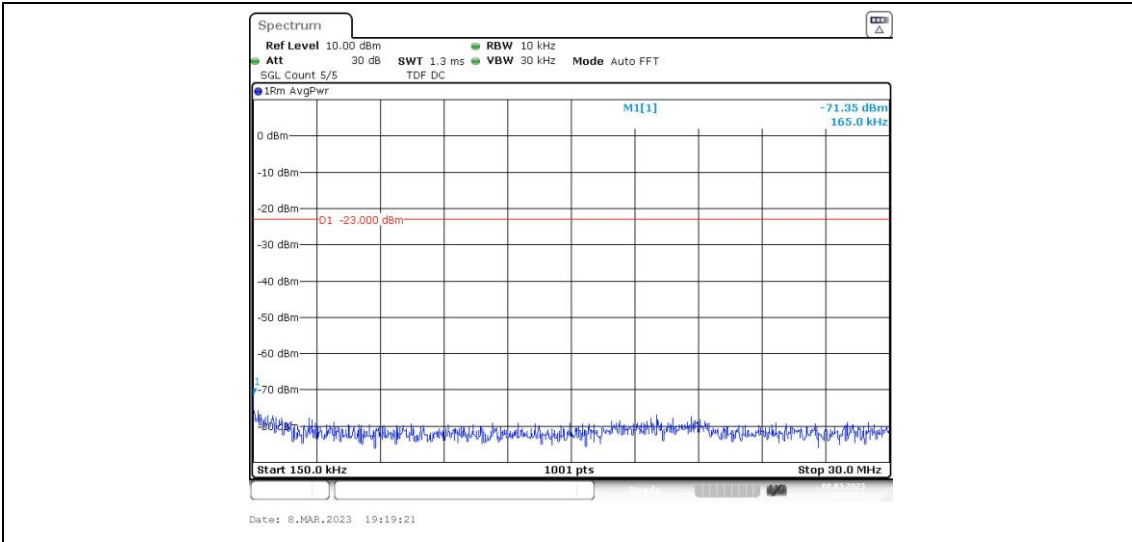

Band2-10MHz-QPSK-18900-1RB#0-Range2:0.15~30MHz

Band2-10MHz-QPSK-18900-1RB#0-Range3:30~1000MHz

Band2-10MHz-QPSK-18900-1RB#0-Range4:1000~20000MHz

Band2-10MHz-QPSK-19150-1RB#0-Range1:0.009~0.15MHz

Band2-10MHz-QPSK-19150-1RB#0-Range2:0.15~30MHz