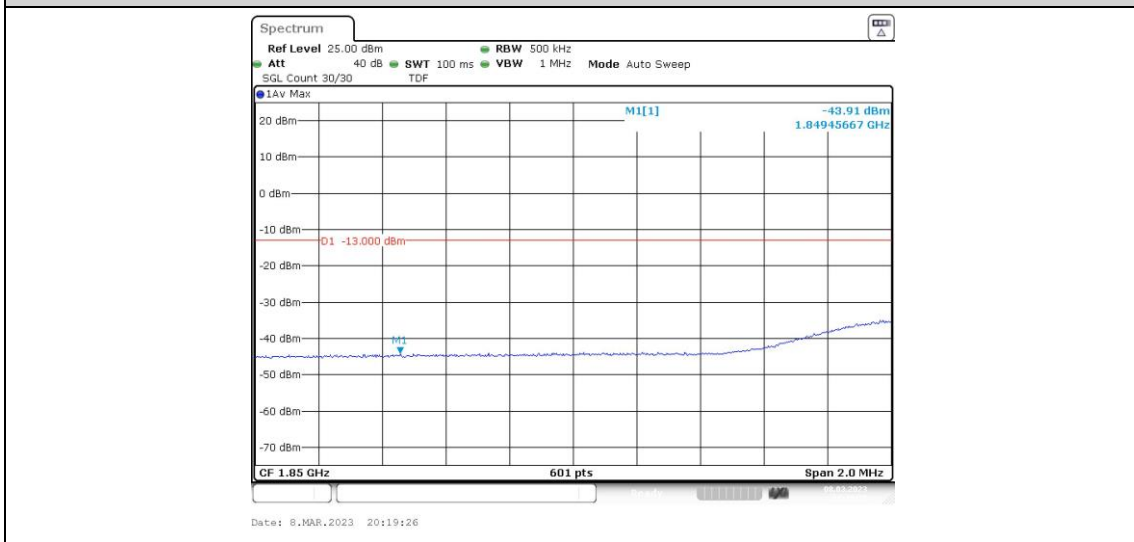

Band2-20MHz-QPSK-18700-100RB#0

Band2-20MHz-QPSK-19100-1RB#0

Band2-20MHz-QPSK-19100-1RB#99

Band2-20MHz-QPSK-19100-100RB#0

Band2-20MHz-16QAM-18700-1RB#0

Band2-20MHz-16QAM-18700-1RB#99

Band2-20MHz-16QAM-18700-100RB#0