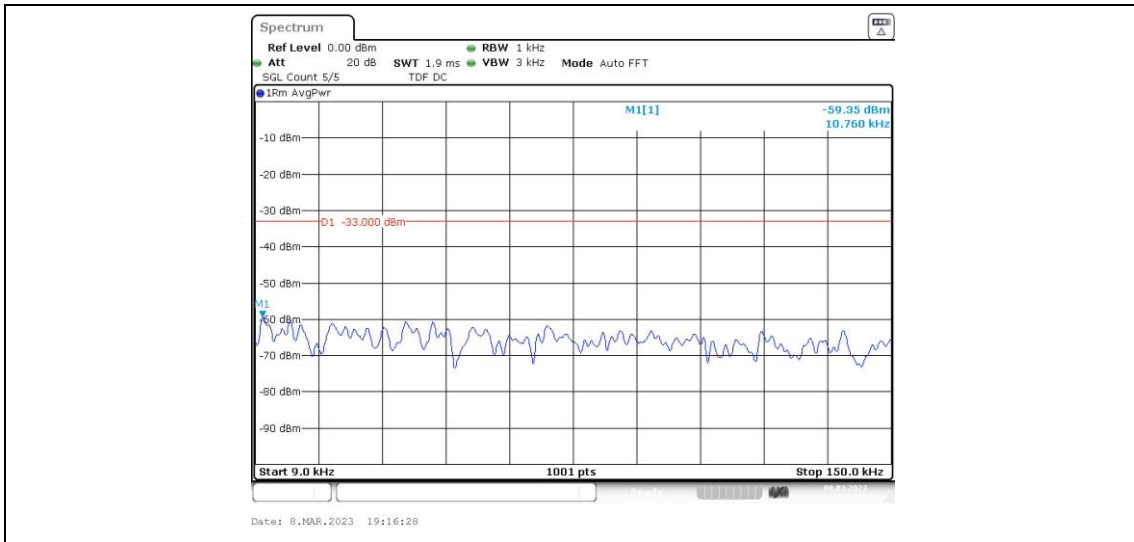

Band2-10MHz-16QAM-18650-1RB#0-Range2:0.15~30MHz