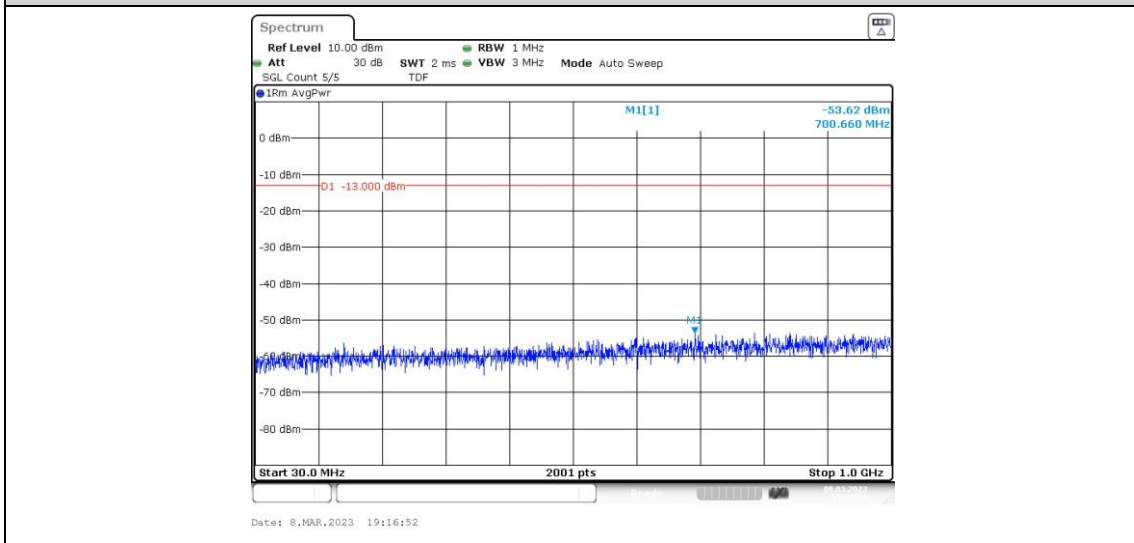

Band2-10MHz-QPSK-19150-1RB#0-Range3:30~1000MHz

Band2-10MHz-QPSK-19150-1RB#0-Range4:1000~20000MHz

Band2-10MHz-16QAM-18650-1RB#0-Range1:0.009~0.15MHz

Band2-10MHz-16QAM-18650-1RB#0-Range2:0.15~30MHz

Band2-10MHz-16QAM-18650-1RB#0-Range3:30~1000MHz