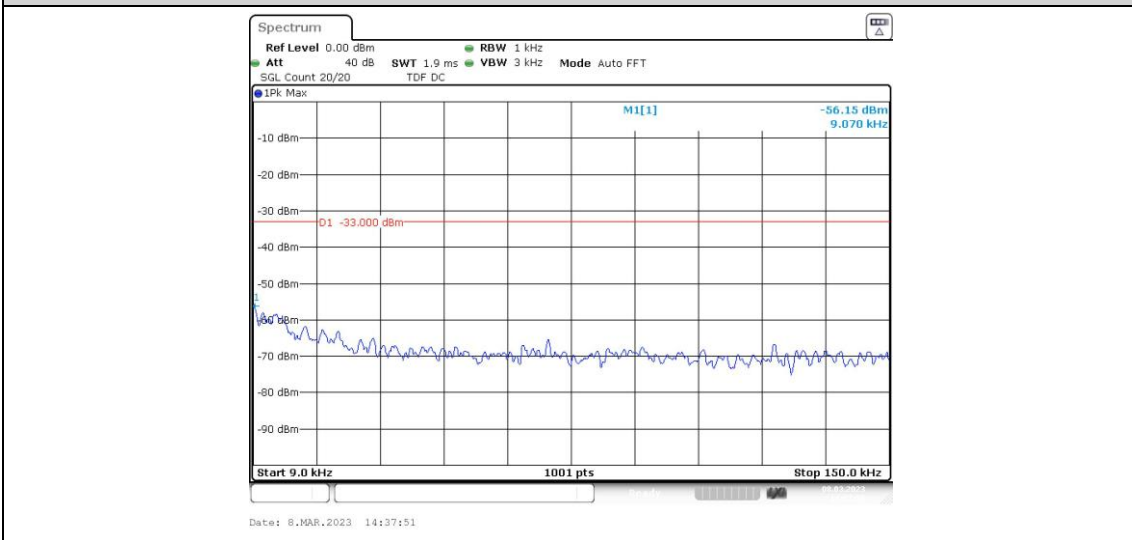

**Band2-1.4MHz-16QAM-18900-1RB#0-Range3:30~1000MHz**

Band2-1.4MHz-16QAM-18900-1RB#0-Range4:1000~20000MHz

Band2-1.4MHz-16QAM-19193-1RB#0-Range1:0.009~0.15MHz

Band2-1.4MHz-16QAM-19193-1RB#0-Range2:0.15~30MHz