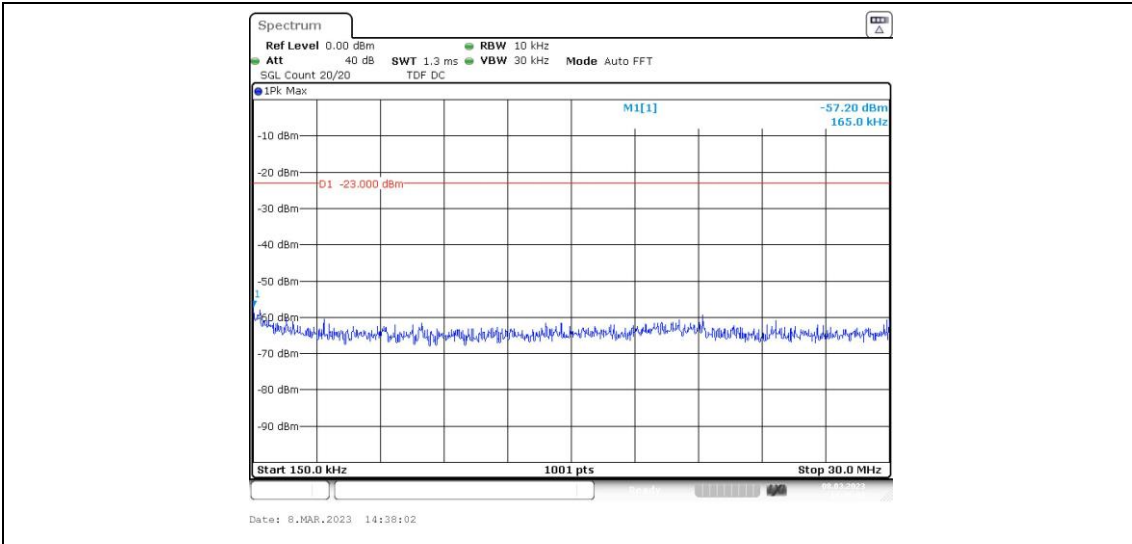

**Band2-1.4MHz-16QAM-18900-1RB#0-Range3:30~1000MHz**

Band2-1.4MHz-16QAM-18900-1RB#0-Range4:1000~20000MHz

Band2-1.4MHz-16QAM-19193-1RB#0-Range1:0.009~0.15MHz

Band2-1.4MHz-16QAM-19193-1RB#0-Range2:0.15~30MHz