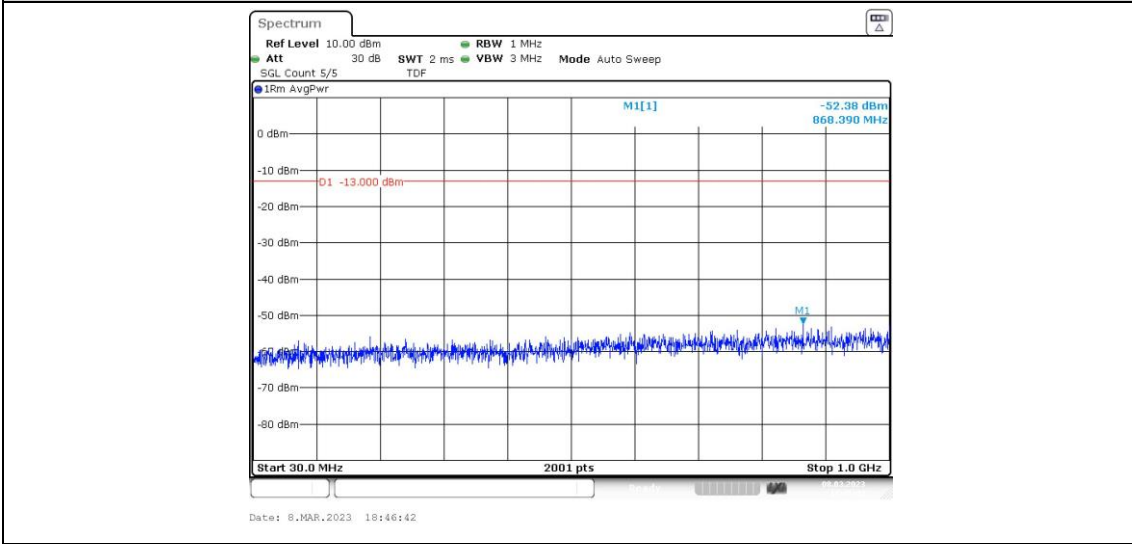

Band2-5MHz-QPSK-19175-1RB#0-Range4:1000~20000MHz