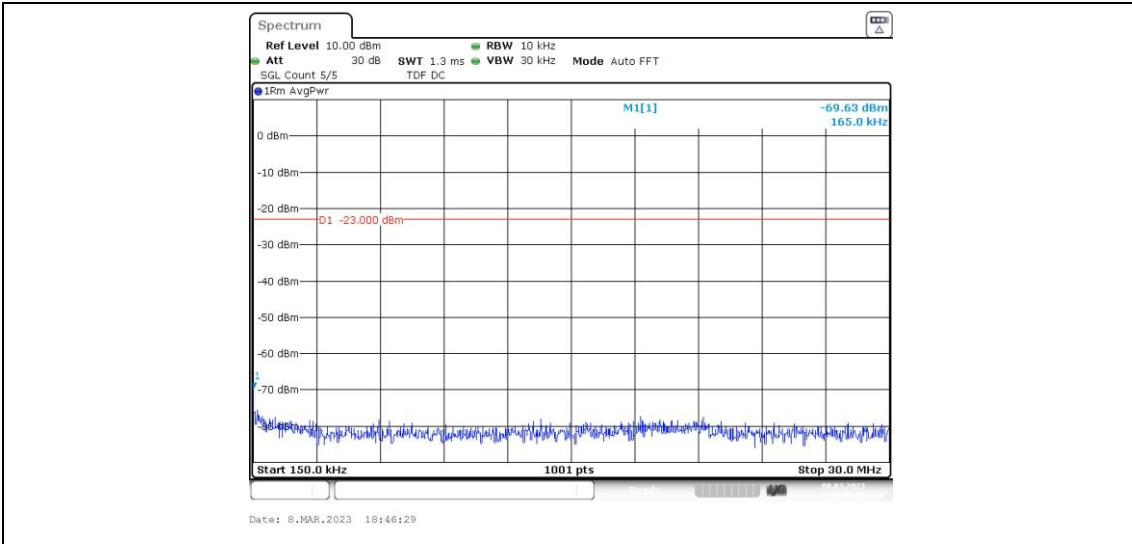

Band2-5MHz-QPSK-19175-1RB#0-Range3:30~1000MHz