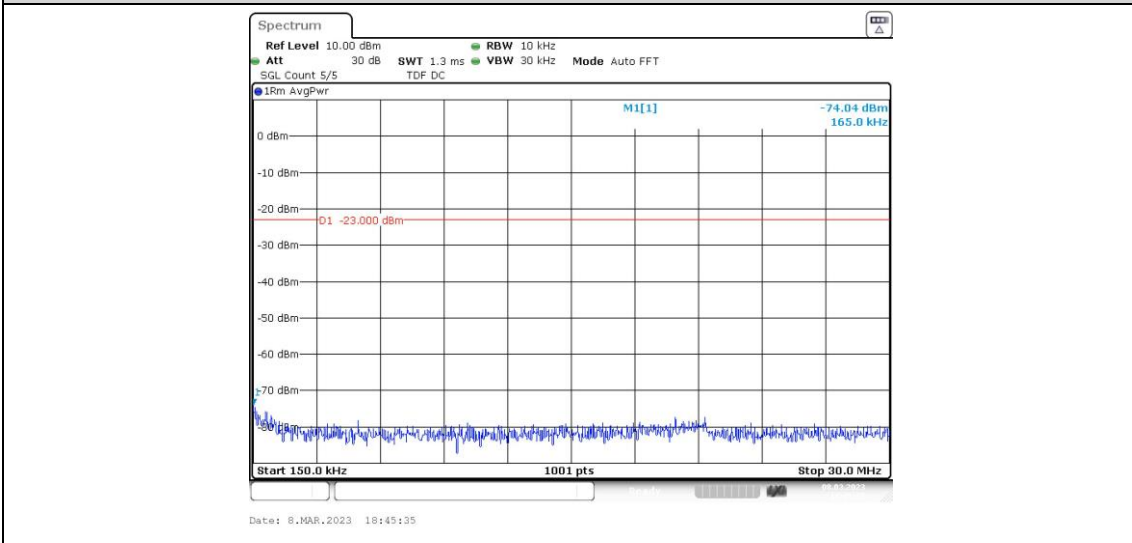

Band2-5MHz-16QAM-18625-1RB#0-Range3:30~1000MHz

Band2-5MHz-16QAM-18625-1RB#0-Range4:1000~20000MHz

Band2-5MHz-16QAM-18900-1RB#0-Range1:0.009~0.15MHz

Band2-5MHz-16QAM-18900-1RB#0-Range2:0.15~30MHz

Band2-5MHz-16QAM-18900-1RB#0-Range3:30~1000MHz