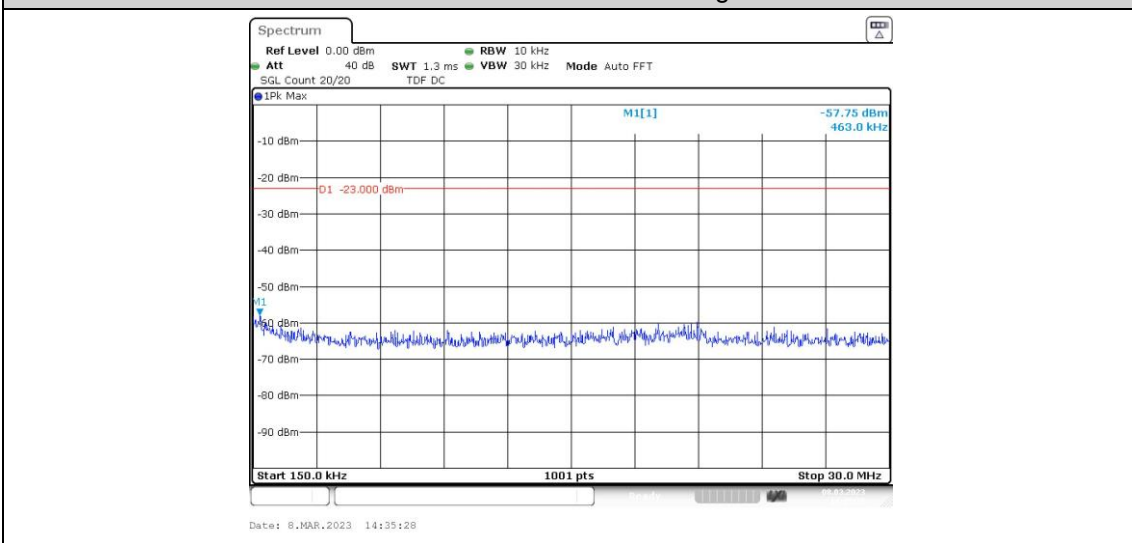

Band2-1.4MHz-QPSK-18900-1RB#0-Range3:30~1000MHz