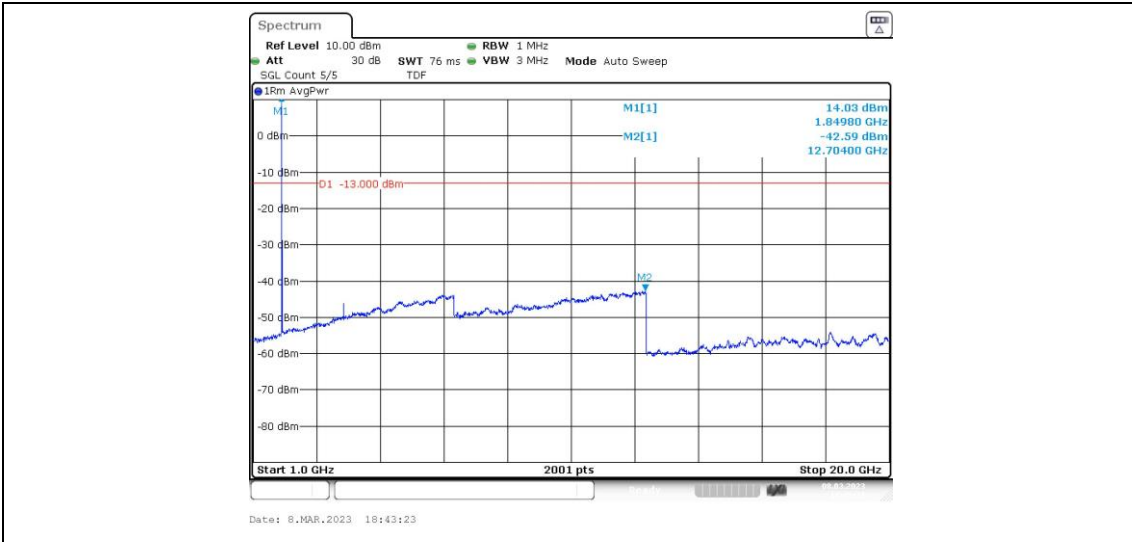

Band2-3MHz-16QAM-19185-1RB#0-Range4:1000~20000MHz

Band2-5MHz-QPSK-18625-1RB#0-Range1:0.009~0.15MHz

Band2-5MHz-QPSK-18625-1RB#0-Range2:0.15~30MHz

Band2-5MHz-QPSK-18625-1RB#0-Range3:30~1000MHz

Band2-5MHz-QPSK-18625-1RB#0-Range4:1000~20000MHz

Band2-5MHz-QPSK-18900-1RB#0-Range1:0.009~0.15MHz

Band2-5MHz-QPSK-18900-1RB#0-Range2:0.15~30MHz

Band2-5MHz-QPSK-18900-1RB#0-Range3:30~1000MHz

Band2-5MHz-QPSK-18900-1RB#0-Range4:1000~20000MHz

Band2-5MHz-QPSK-19175-1RB#0-Range1:0.009~0.15MHz