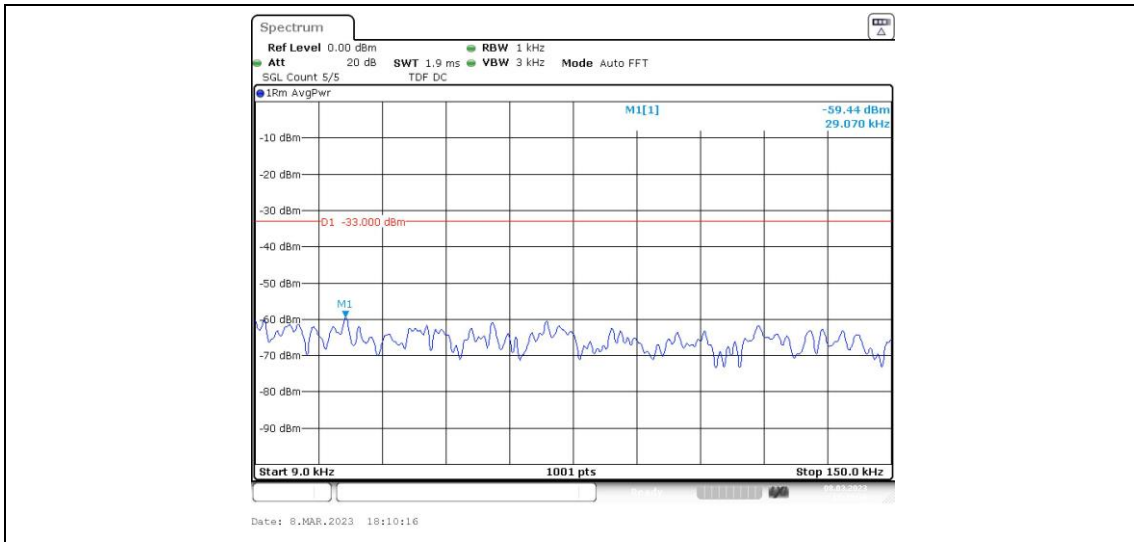

Band2-3MHz-QPSK-19185-1RB#0-Range1:0.009~0.15MHz

Band2-3MHz-QPSK-19185-1RB#0-Range2:0.15~30MHz

Band2-3MHz-QPSK-19185-1RB#0-Range3:30~1000MHz

Band2-3MHz-QPSK-19185-1RB#0-Range4:1000~20000MHz

Band2-3MHz-16QAM-18615-1RB#0-Range1:0.009~0.15MHz