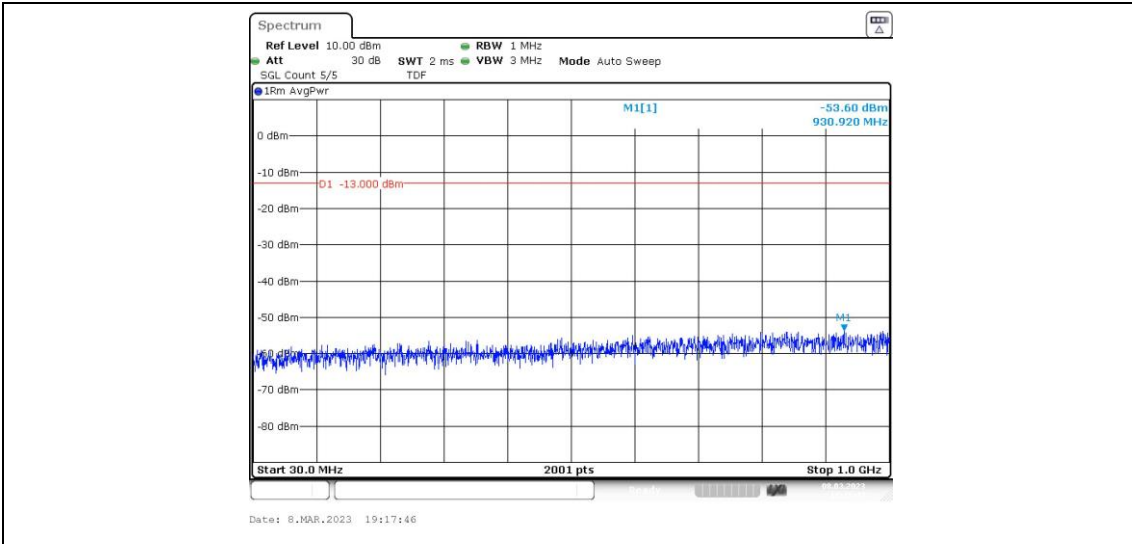

Band2-10MHz-QPSK-18900-1RB#0-Range4:1000~20000MHz