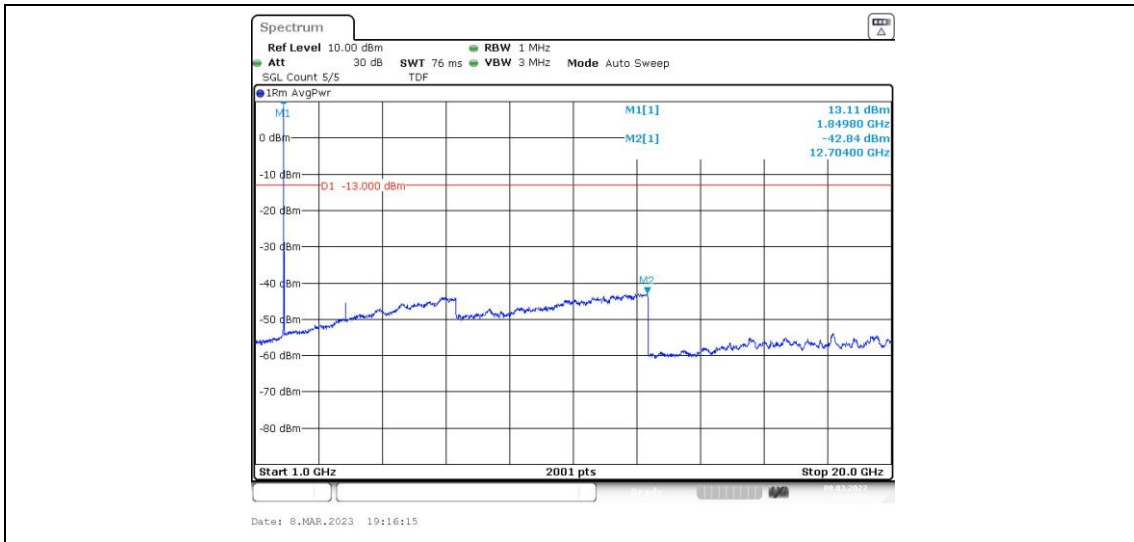

Band2-10MHz-QPSK-18650-1RB#0-Range1:0.009~0.15MHz

Band2-10MHz-QPSK-18650-1RB#0-Range2:0.15~30MHz

Band2-10MHz-QPSK-18650-1RB#0-Range3:30~1000MHz

Band2-10MHz-QPSK-18650-1RB#0-Range4:1000~20000MHz

Band2-10MHz-QPSK-18900-1RB#0-Range1:0.009~0.15MHz