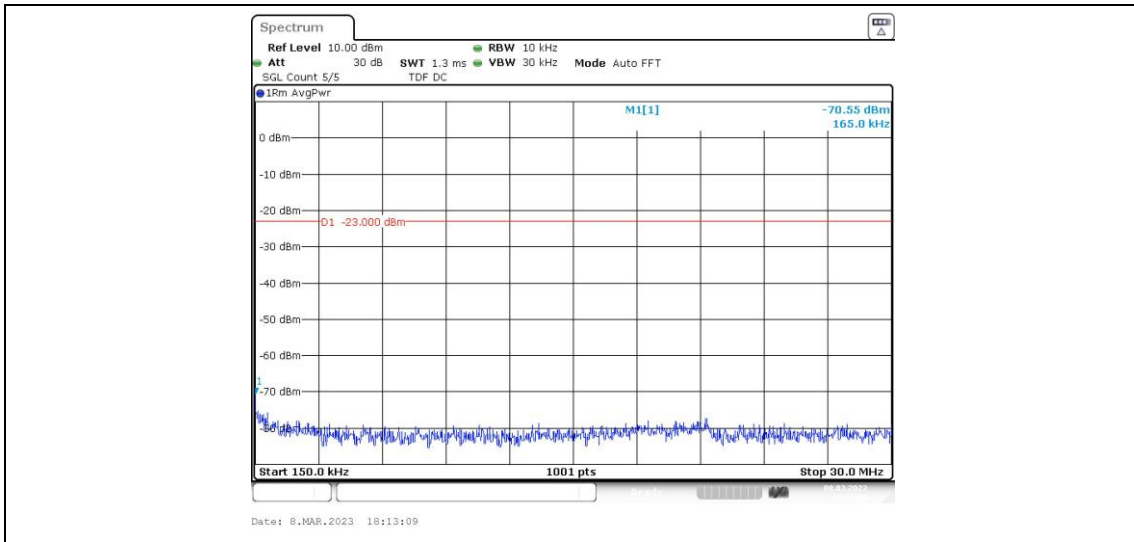

Band2-3MHz-QPSK-19185-1RB#0-Range3:30~1000MHz