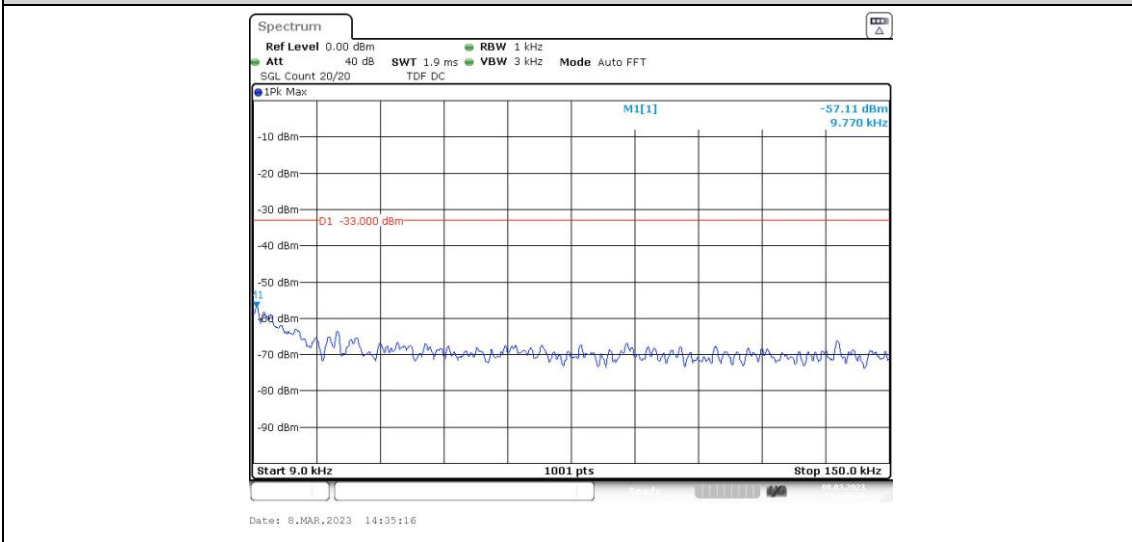

Band2-1.4MHz-QPSK-18900-1RB#0-Range2:0.15~30MHz