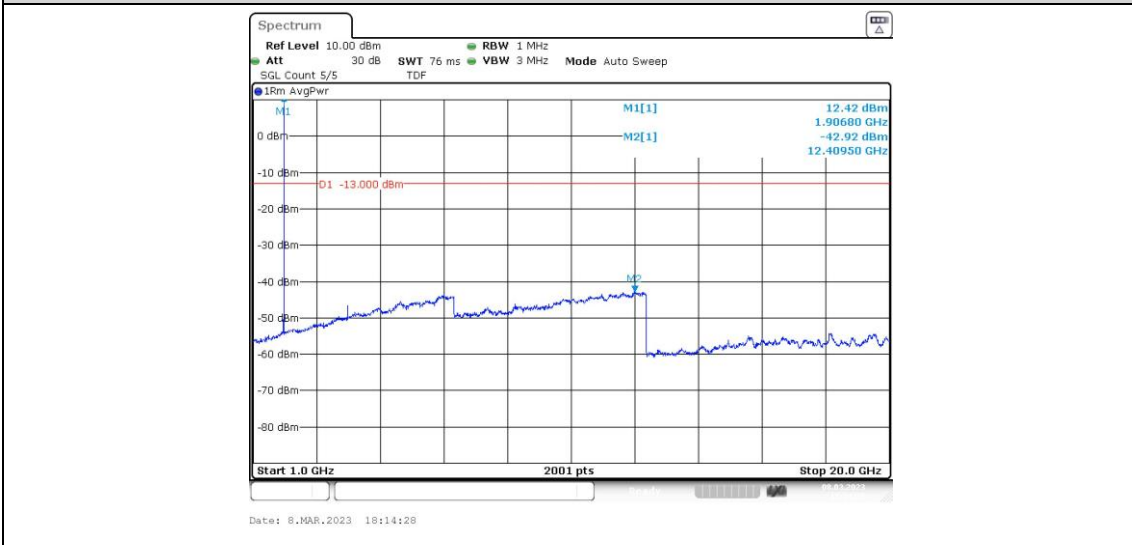

Band2-5MHz-QPSK-18625-1RB#0-Range1:0.009~0.15MHz