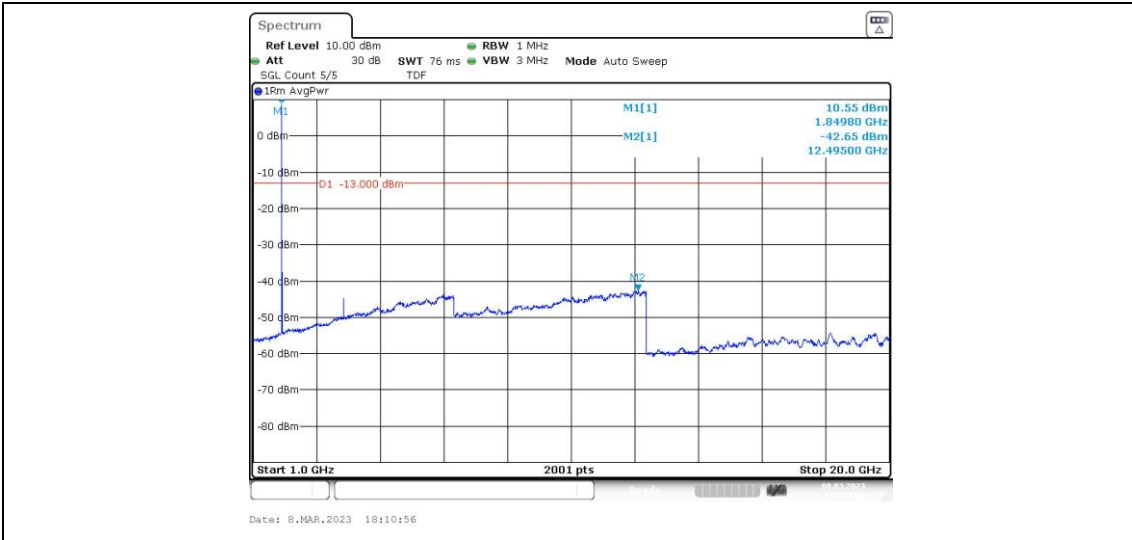

Band2-3MHz-16QAM-18900-1RB#0-Range1:0.009~0.15MHz