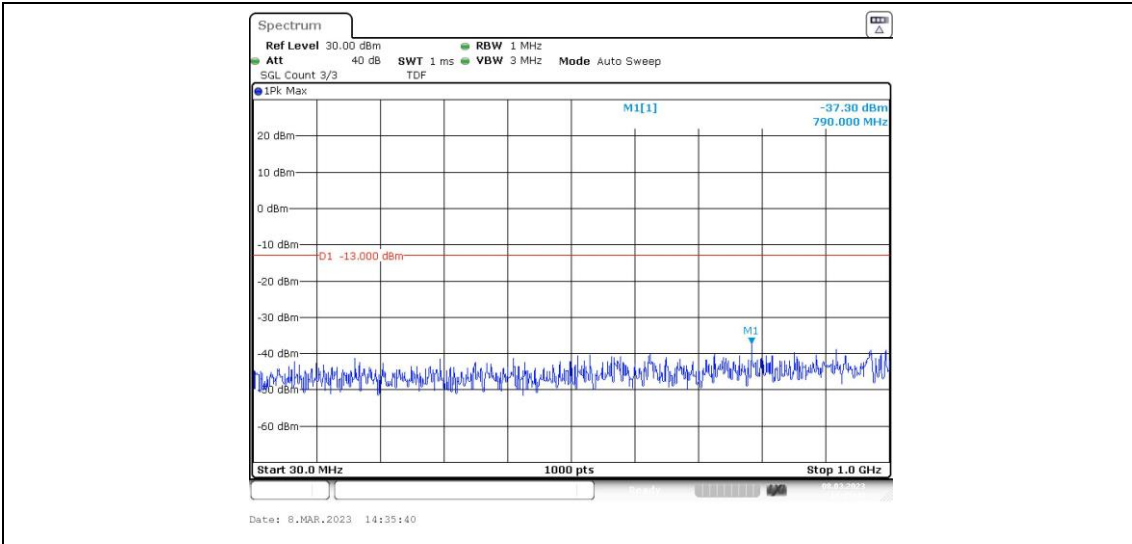

Band2-1.4MHz-QPSK-18900-1RB#0-Range4:1000~20000MHz