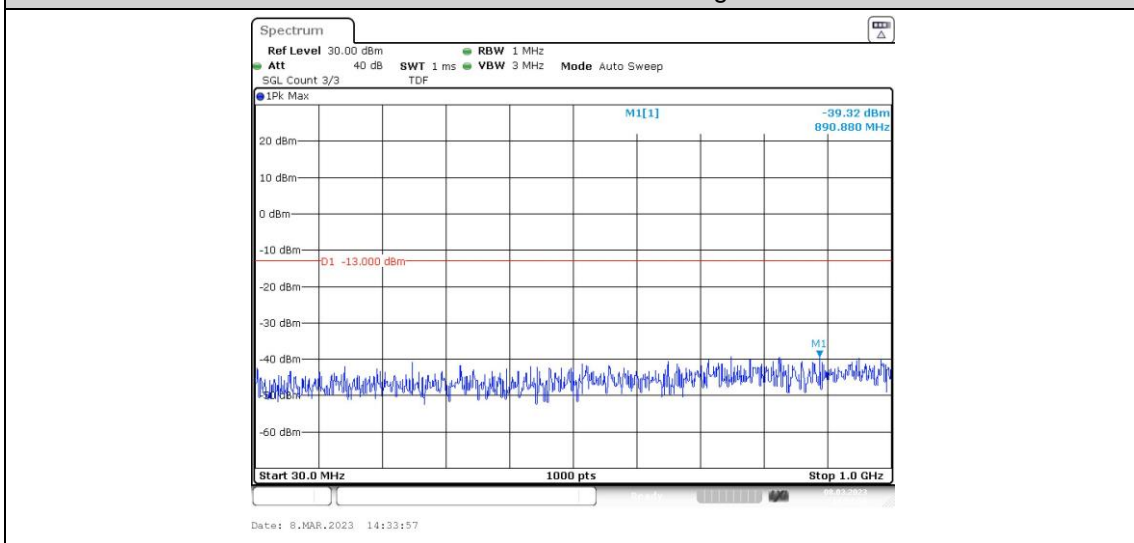

## Test Graphs

Band2-1.4MHz-QPSK-18607-1RB#0-Range1:0.009~0.15MHz

Band2-1.4MHz-QPSK-18607-1RB#0-Range2:0.15~30MHz

Band2-1.4MHz-QPSK-18607-1RB#0-Range3:30~1000MHz

Band2-1.4MHz-QPSK-18607-1RB#0-Range4:1000~20000MHz