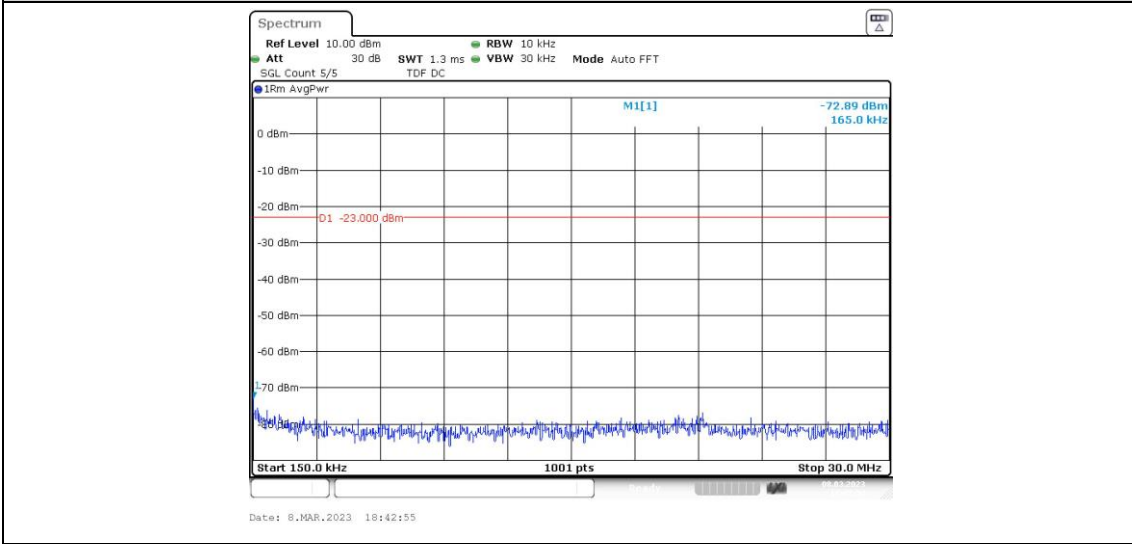

Band2-5MHz-QPSK-18625-1RB#0-Range3:30~1000MHz