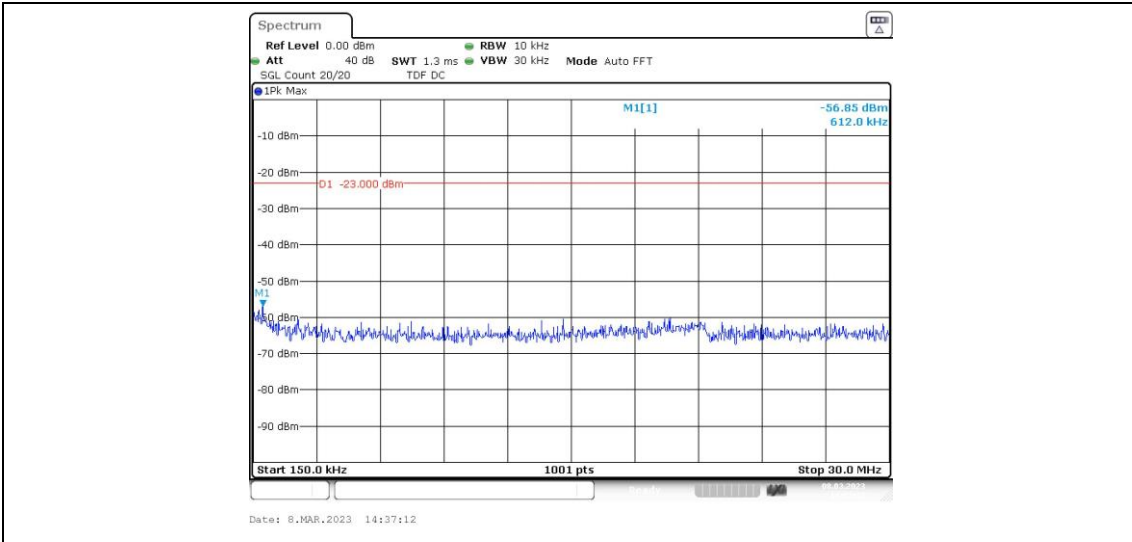

Band2-1.4MHz-QPSK-19193-1RB#0-Range3:30~1000MHz