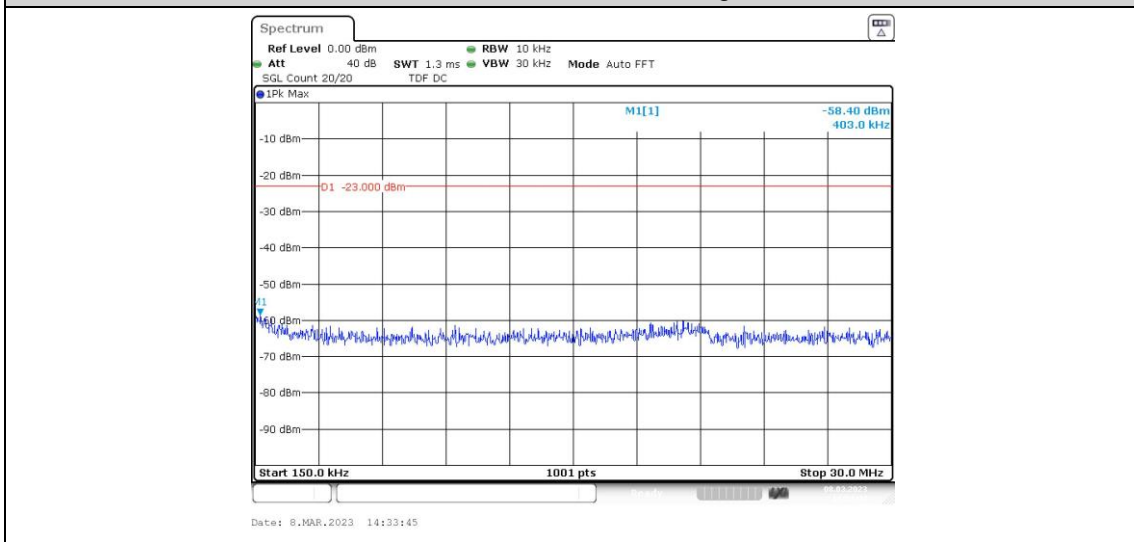

Band2-1.4MHz-QPSK-18607-1RB#0-Range3:30~1000MHz