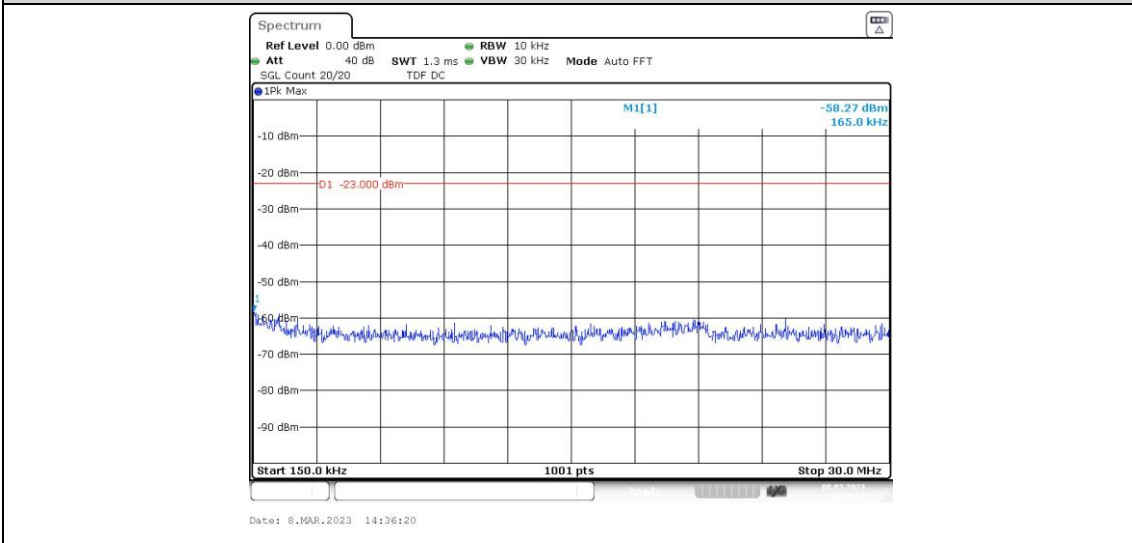

Band2-1.4MHz-16QAM-18607-1RB#0-Range3:30~1000MHz

Band2-1.4MHz-16QAM-18607-1RB#0-Range4:1000~20000MHz

**Band2-1.4MHz-16QAM-18900-1RB#0-Range1:0.009~0.15MHz**

**Band2-1.4MHz-16QAM-18900-1RB#0-Range2:0.15~30MHz**