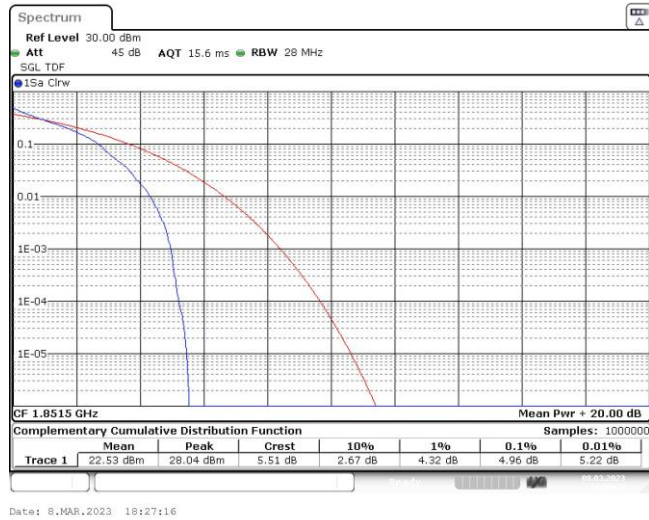

Band2-3MHz-QPSK-18615-1RB#0