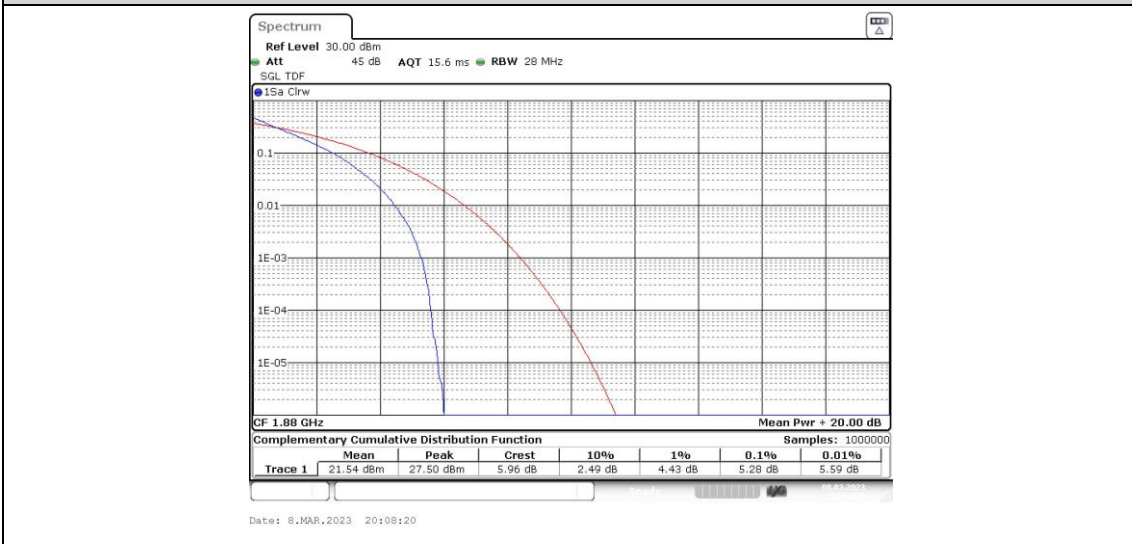

Band2-10MHz-16QAM-18900-50RB#0

Band2-10MHz-16QAM-19150-1RB#0

Band2-10MHz-16QAM-19150-50RB#0

Band2-15MHz-QPSK-18675-1RB#0

Band2-15MHz-QPSK-18675-75RB#0

Band2-15MHz-QPSK-18900-1RB#0

Band2-15MHz-QPSK-18900-75RB#0