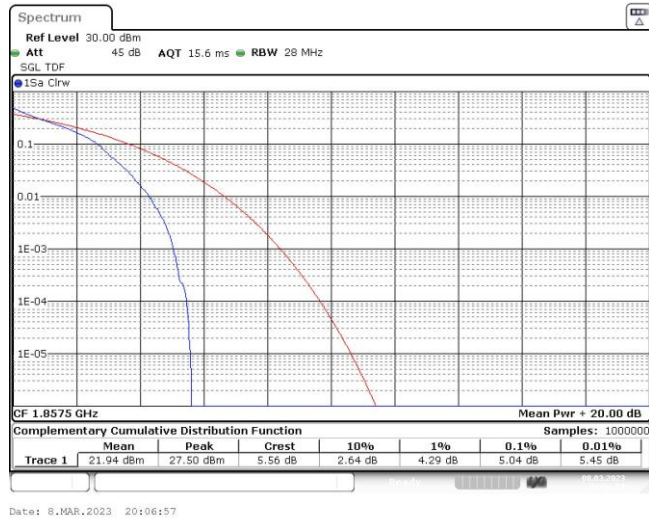

Band2-10MHz-16QAM-18900-50RB#0

Band2-10MHz-16QAM-19150-1RB#0

Band2-10MHz-16QAM-19150-50RB#0

Band2-15MHz-QPSK-18675-1RB#0

Band2-15MHz-QPSK-18675-75RB#0

Band2-15MHz-QPSK-18900-1RB#0

Band2-15MHz-QPSK-18900-75RB#0