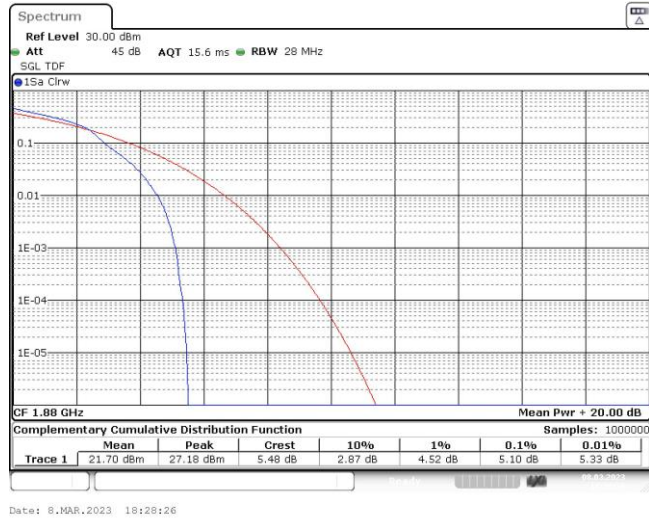

Date: 8.MAR.2023 18:29:35

Band2-3MHz-16QAM-18615-1RB#0

Date: 8.MAR.2023 18:27:30

Band2-3MHz-16QAM-18615-15RB#0

Date: 8.MAR.2023 18:27:57

Band2-3MHz-16QAM-18900-1RB#0

Band2-3MHz-16QAM-18900-15RB#0

Band2-3MHz-16QAM-19185-1RB#0