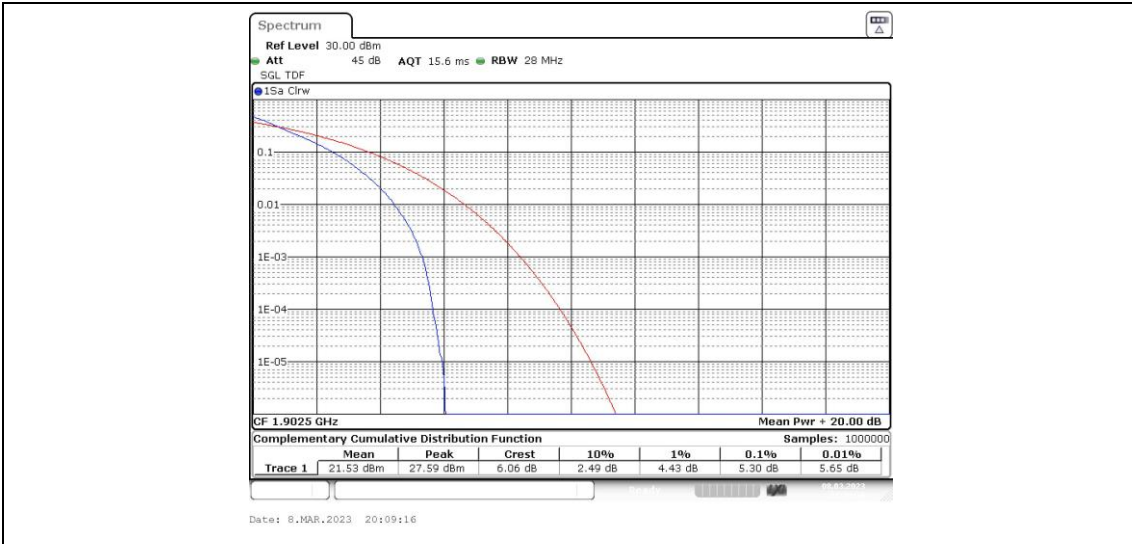

Band2-15MHz-16QAM-18675-1RB#0