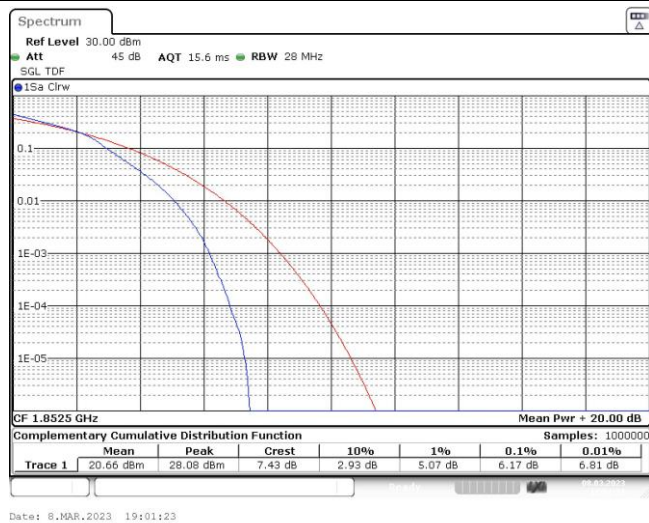

Band2-5MHz-16QAM-18625-25RB#0