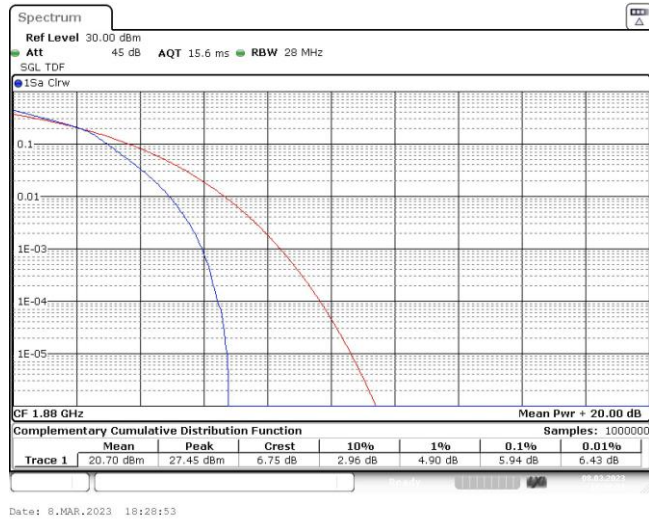

Date: 8.MAR.2023 18:29:35

Band2-3MHz-16QAM-18615-1RB#0

Date: 8.MAR.2023 18:27:30

Band2-3MHz-16QAM-18615-15RB#0

Date: 8.MAR.2023 18:27:57

Band2-3MHz-16QAM-18900-1RB#0

Band2-3MHz-16QAM-18900-15RB#0

Band2-3MHz-16QAM-19185-1RB#0