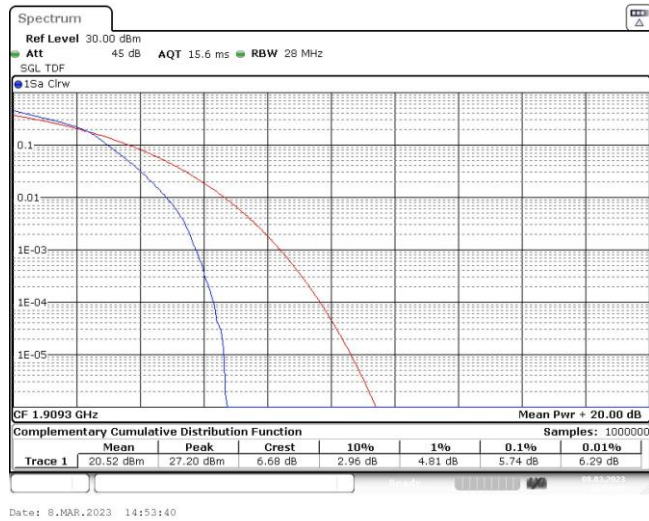

Band2-1.4MHz-16QAM-19193-6RB#0