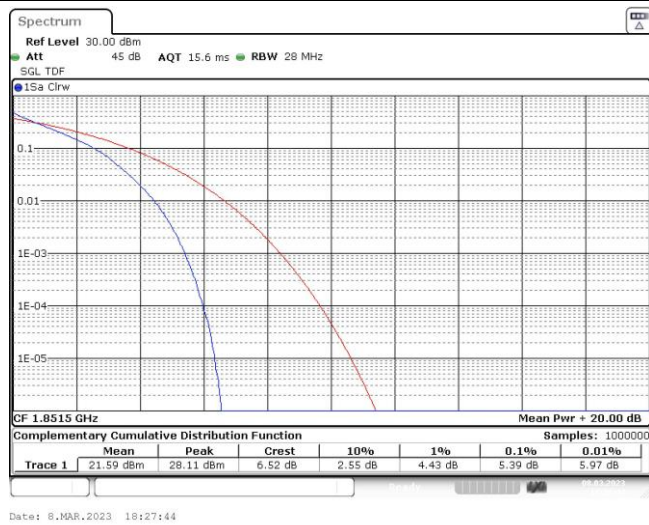

Band2-3MHz-QPSK-18615-15RB#0