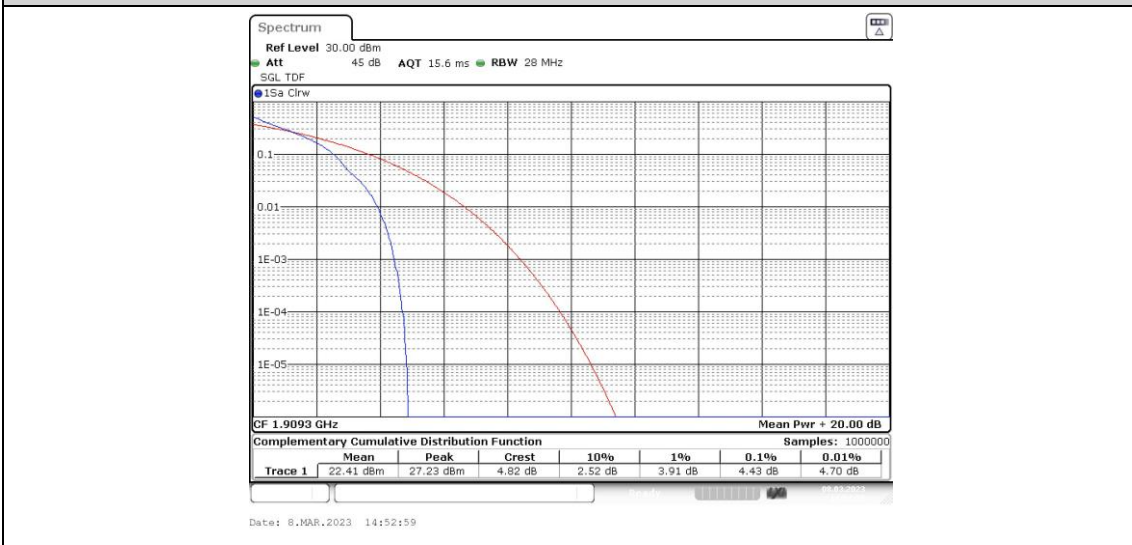

### Test Graphs

Band2-1.4MHz-QPSK-18900-6RB#0

Band2-1.4MHz-QPSK-19193-1RB#0

Band2-1.4MHz-QPSK-19193-6RB#0

Band2-1.4MHz-16QAM-18607-1RB#0

Band2-1.4MHz-16QAM-18607-6RB#0

Band2-1.4MHz-16QAM-18900-1RB#0

Band2-1.4MHz-16QAM-18900-6RB#0