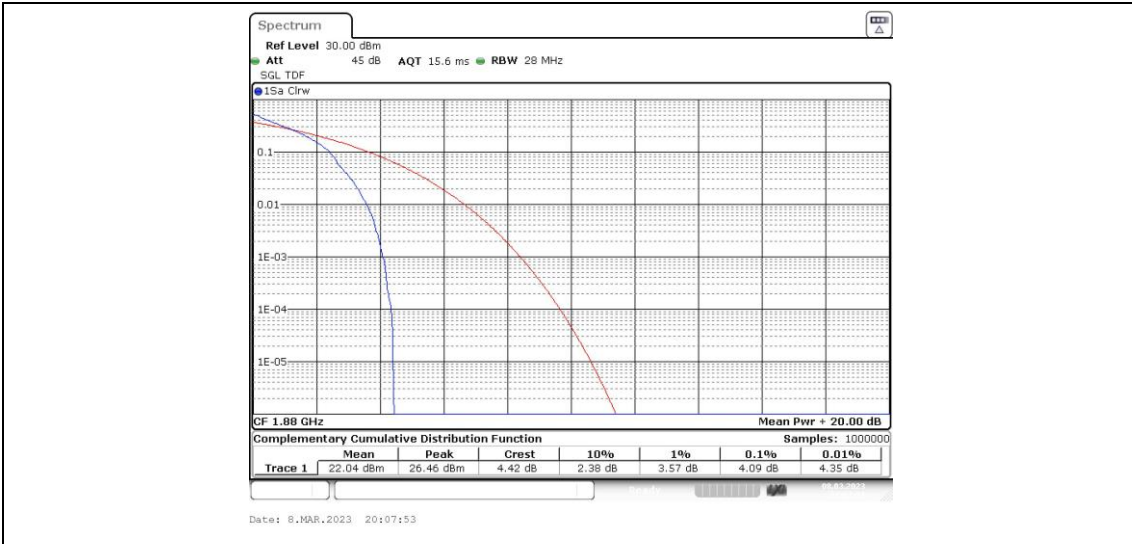

Band2-10MHz-16QAM-18900-50RB#0

Band2-10MHz-16QAM-19150-1RB#0

Band2-10MHz-16QAM-19150-50RB#0

Band2-15MHz-QPSK-18675-1RB#0

Band2-15MHz-QPSK-18675-75RB#0

Band2-15MHz-QPSK-18900-1RB#0

Band2-15MHz-QPSK-18900-75RB#0