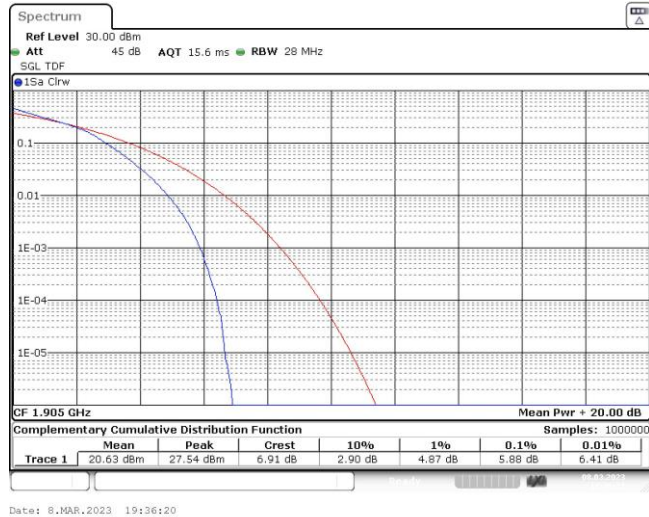

Band2-10MHz-16QAM-18900-50RB#0

Band2-10MHz-16QAM-19150-1RB#0

Band2-10MHz-16QAM-19150-50RB#0

Band2-15MHz-QPSK-18675-1RB#0

Band2-15MHz-QPSK-18675-75RB#0

Band2-15MHz-QPSK-18900-1RB#0

Band2-15MHz-QPSK-18900-75RB#0