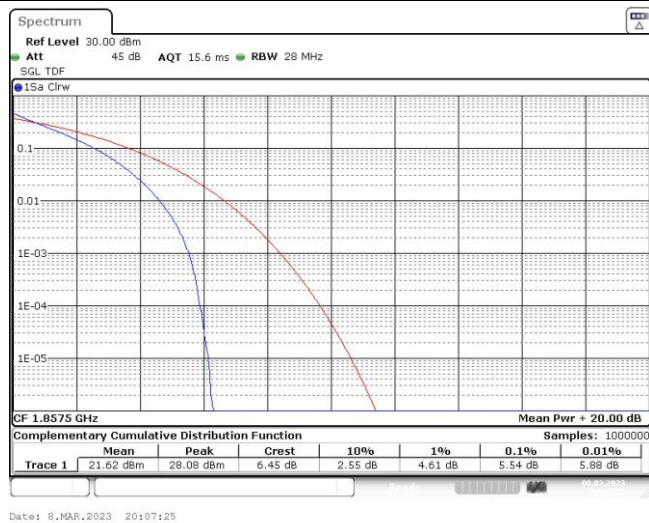

Band2-10MHz-16QAM-18900-50RB#0

Band2-10MHz-16QAM-19150-1RB#0

Band2-10MHz-16QAM-19150-50RB#0

Band2-15MHz-QPSK-18675-1RB#0

Band2-15MHz-QPSK-18675-75RB#0

Band2-15MHz-QPSK-18900-1RB#0

Band2-15MHz-QPSK-18900-75RB#0