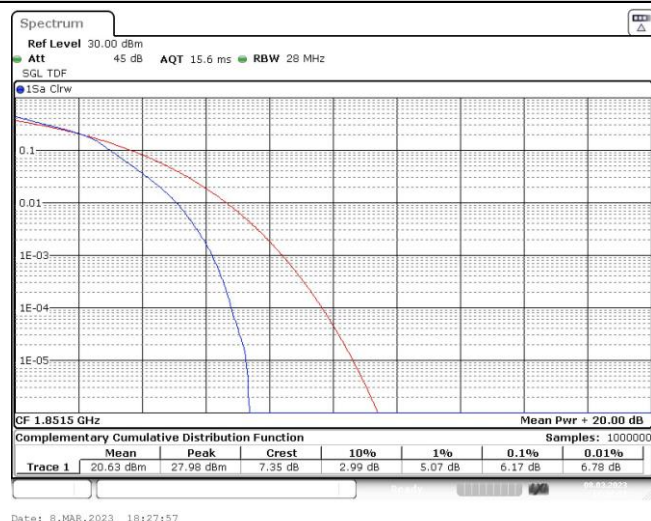

Band2-3MHz-16QAM-18615-15RB#0

Date: 8.MAR.2023 18:27:57

Band2-3MHz-16QAM-18900-1RB#0