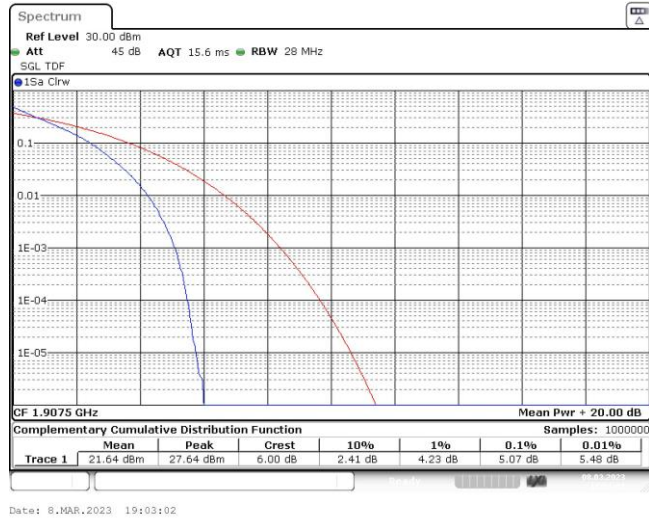

Band2-3MHz-16QAM-19185-15RB#0

Band2-5MHz-QPSK-18625-1RB#0

Band2-5MHz-QPSK-18625-25RB#0

Band2-5MHz-QPSK-18900-1RB#0

Band2-5MHz-QPSK-18900-25RB#0

Band2-5MHz-QPSK-19175-1RB#0

Band2-5MHz-QPSK-19175-25RB#0

Band2-5MHz-16QAM-18625-1RB#0