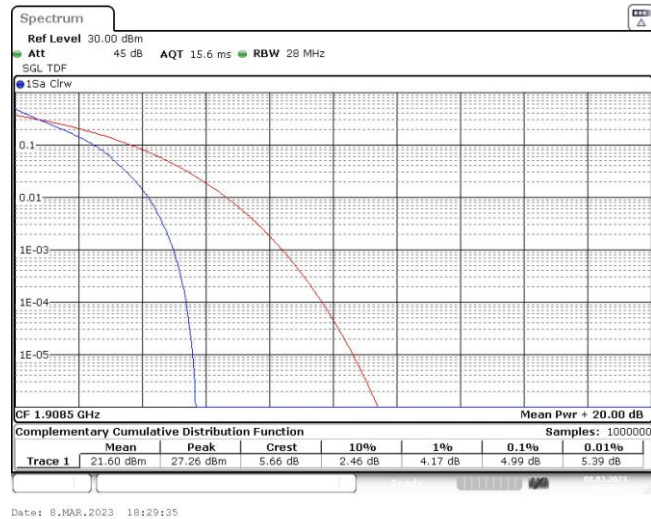

Date: 8.MAR.2023 18:29:35