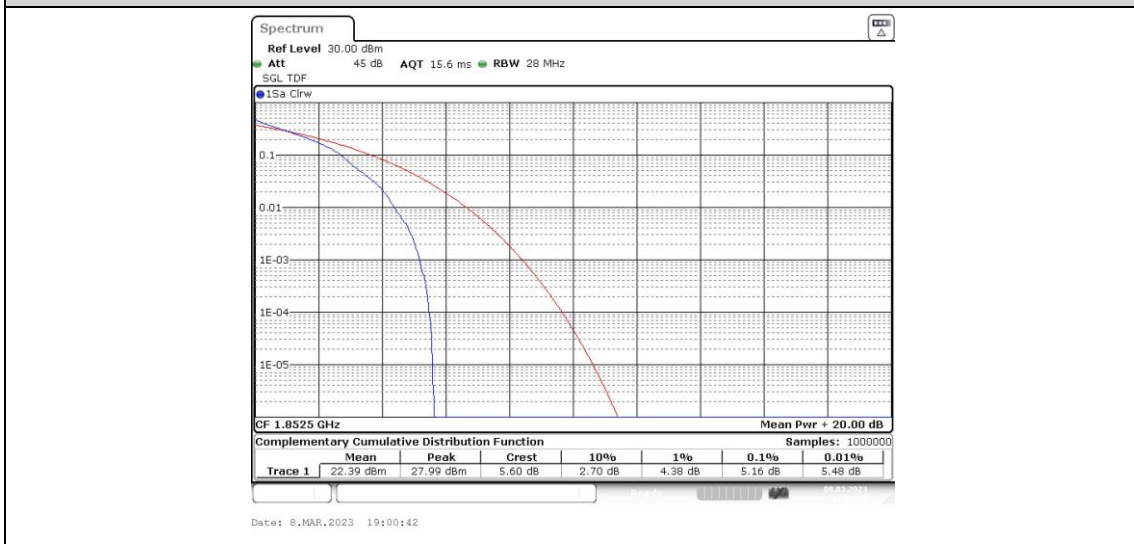

Band2-5MHz-QPSK-18625-1RB#0