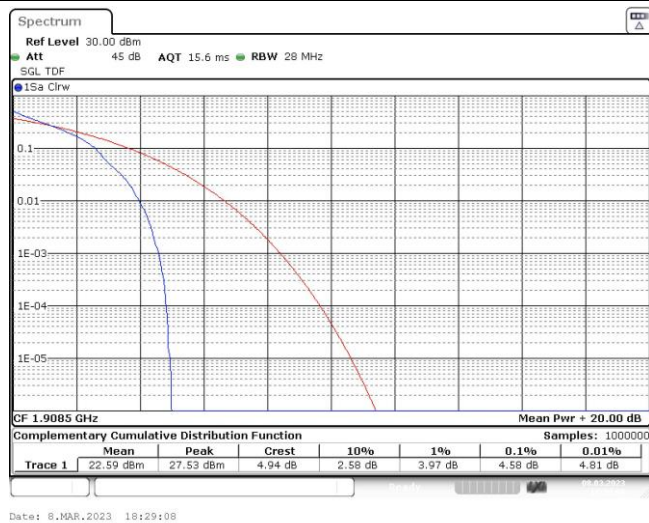

Band2-3MHz-QPSK-19185-1RB#0

Band2-3MHz-QPSK-19185-15RB#0