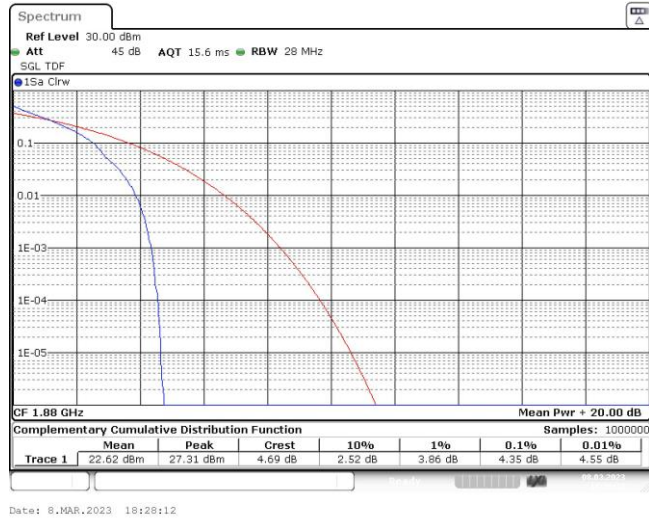

Band2-3MHz-QPSK-18900-1RB#0