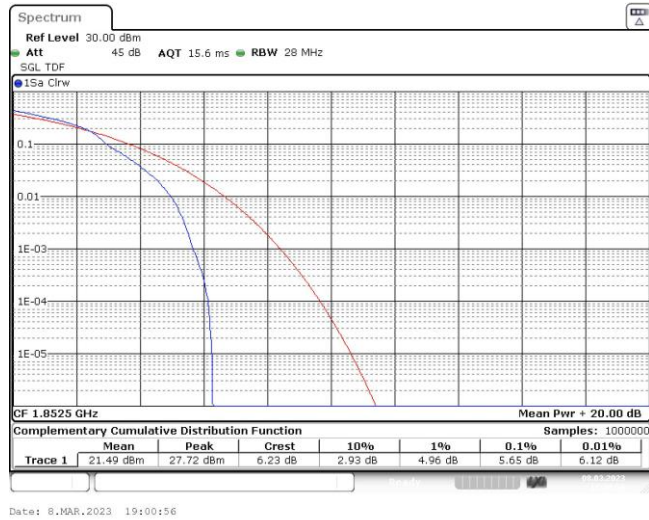

Band2-3MHz-16QAM-19185-15RB#0

Band2-5MHz-QPSK-18625-1RB#0

Band2-5MHz-QPSK-18625-25RB#0

Band2-5MHz-QPSK-18900-1RB#0

Band2-5MHz-QPSK-18900-25RB#0

Band2-5MHz-QPSK-19175-1RB#0

Band2-5MHz-QPSK-19175-25RB#0

Band2-5MHz-16QAM-18625-1RB#0