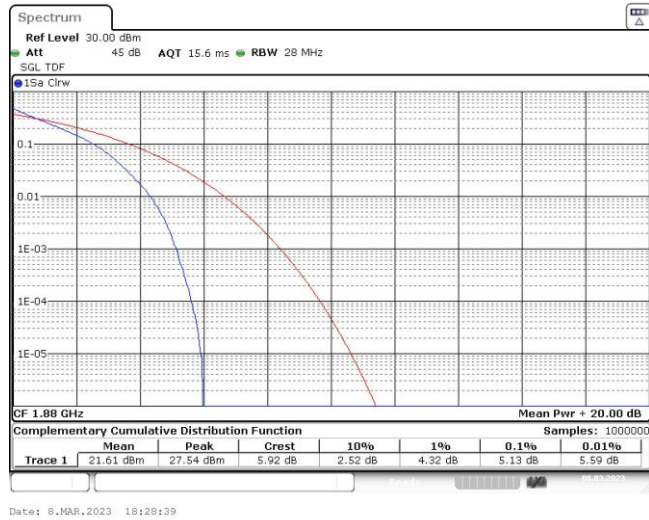

Band2-3MHz-QPSK-18900-15RB#0