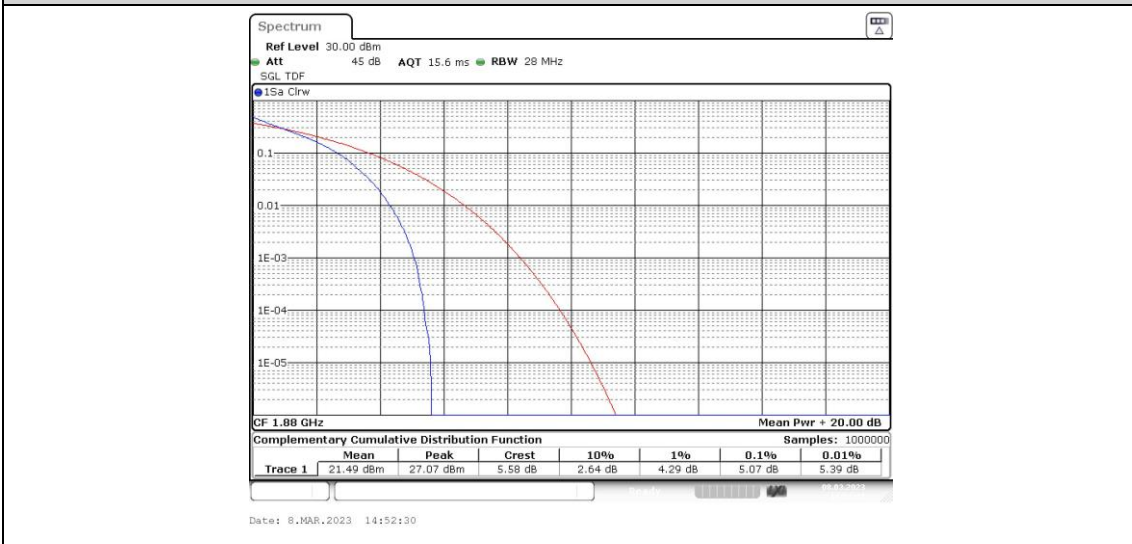

Band2-1.4MHz-QPSK-18900-6RB#0