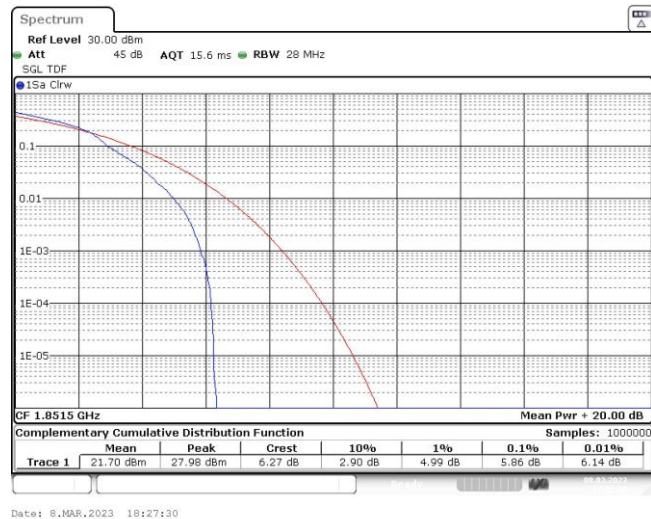

Band2-3MHz-16QAM-18615-1RB#0

Date: 8.MAR.2023 18:27:30