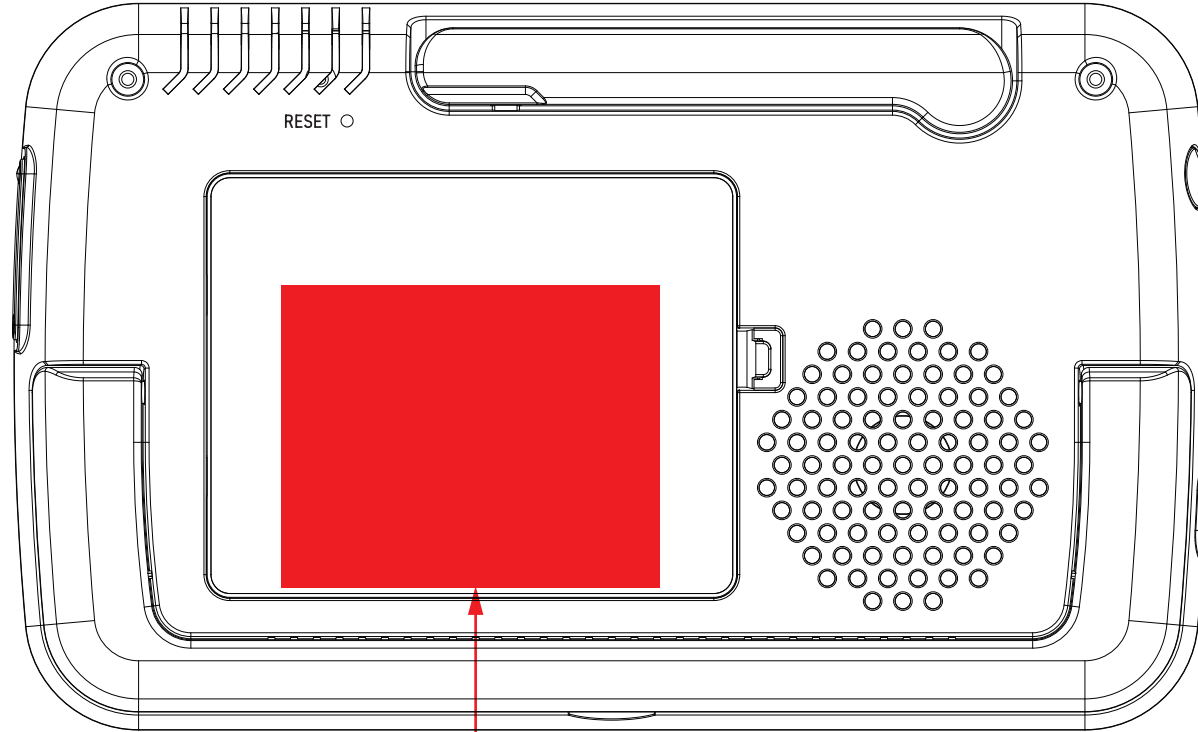

# Rating Label Example

Size:50(W)\*40(H)mm

Unit / 單位 : mm

Scale / 比例 : 1 : 1

Material / 材質 : 80g 塑銅紙 · 強黏膠

|                        |  |                                   |                         |
|------------------------|--|-----------------------------------|-------------------------|
| Model / 型號<br>55976 RX | Description / 規格<br>Rating label 55976 | Part Number / 編號<br>804-000124-00 | Drawing / 製圖<br>Fion    |
|                        |  | Version / 版本<br>001               | Date / 日期<br>2020.02.07 |

# Rating Label Position

**Moonybaby** Model : 55976R

---

Video Baby Monitor - Monitor  
 Input : DC 5.0V  $\equiv$  2A  
 Battery : 3.7V 3000mAh  
 FCC ID : 2AAGOMNB976RX

BC  
 FCC  $\times$

Only use power supplier listed in the user guide  
 Made in China

Size:50(W)\*40(H)mm