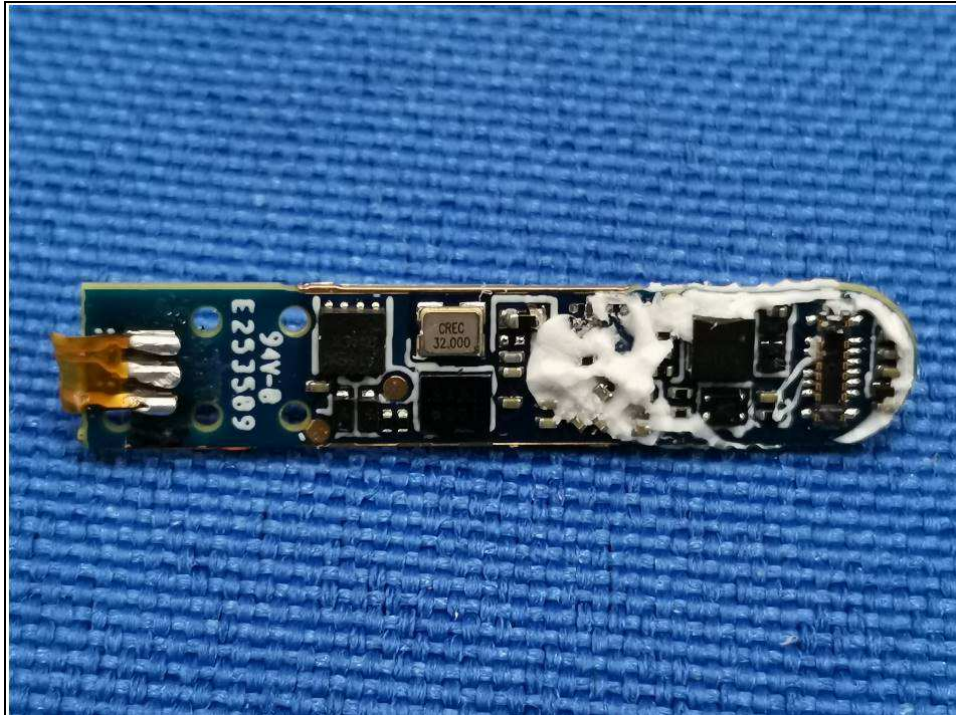

PHOTOGRAPHS OF THE EUT

Charging Case:

BUREAU VERITAS

Reference No.: 2102WDG0210

BUREAU
VERITAS

Reference No.: 2102WDG0210

**BUREAU
VERITAS**

Reference No.: 2102WDG0210

**BUREAU
VERITAS**

Reference No.: 2102WDG0210

**BUREAU
VERITAS**

Reference No.: 2102WDG0210

**BUREAU
VERITAS**

Reference No.: 2102WDG0210

Right Earbud:

**BUREAU
VERITAS**

Reference No.: 2102WDG0210

BUREAU
VERITAS

Reference No.: 2102WDG0210

**BUREAU
VERITAS**

Reference No.: 2102WDG0210

Left Earbud:

**BUREAU
VERITAS**

Reference No.: 2102WDG0210