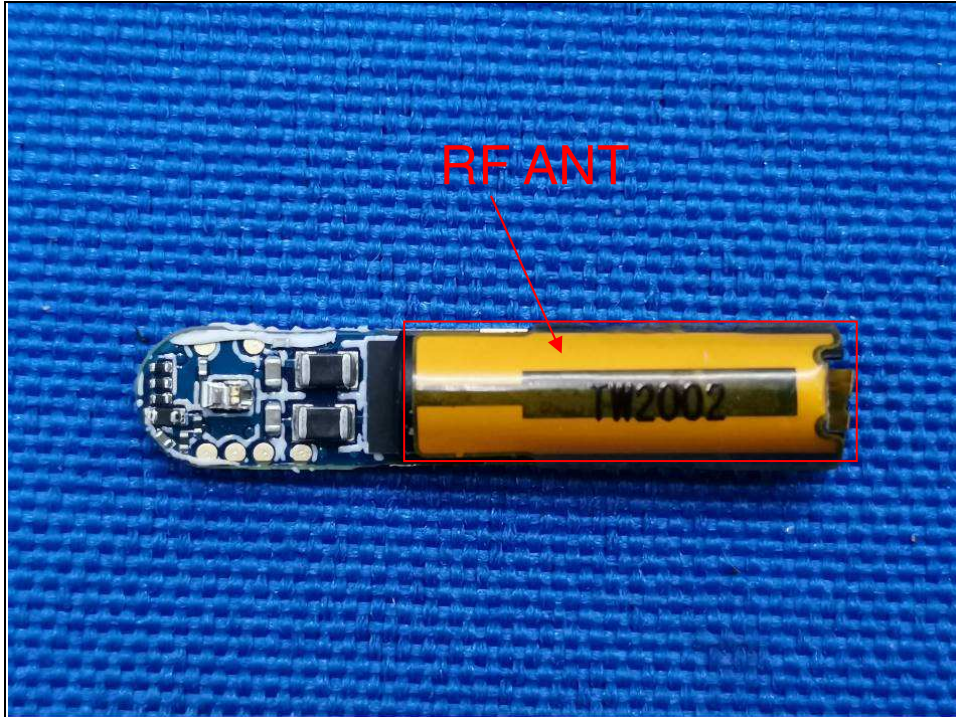

PHOTOGRAPHS OF THE EUT

Charging Case:

BUREAU VERITAS

Reference No.: 2102WDG0210

BUREAU
VERITAS

Reference No.: 2102WDG0210

**BUREAU
VERITAS**

Reference No.: 2102WDG0210

**BUREAU
VERITAS**

Reference No.: 2102WDG0210

**BUREAU
VERITAS**

Reference No.: 2102WDG0210

**BUREAU
VERITAS**

Reference No.: 2102WDG0210

Right Earbud:

**BUREAU
VERITAS**

Reference No.: 2102WDG0210

BUREAU
VERITAS

Reference No.: 2102WDG0210

**BUREAU
VERITAS**

Reference No.: 2102WDG0210

Left Earbud:

**BUREAU
VERITAS**

Reference No.: 2102WDG0210