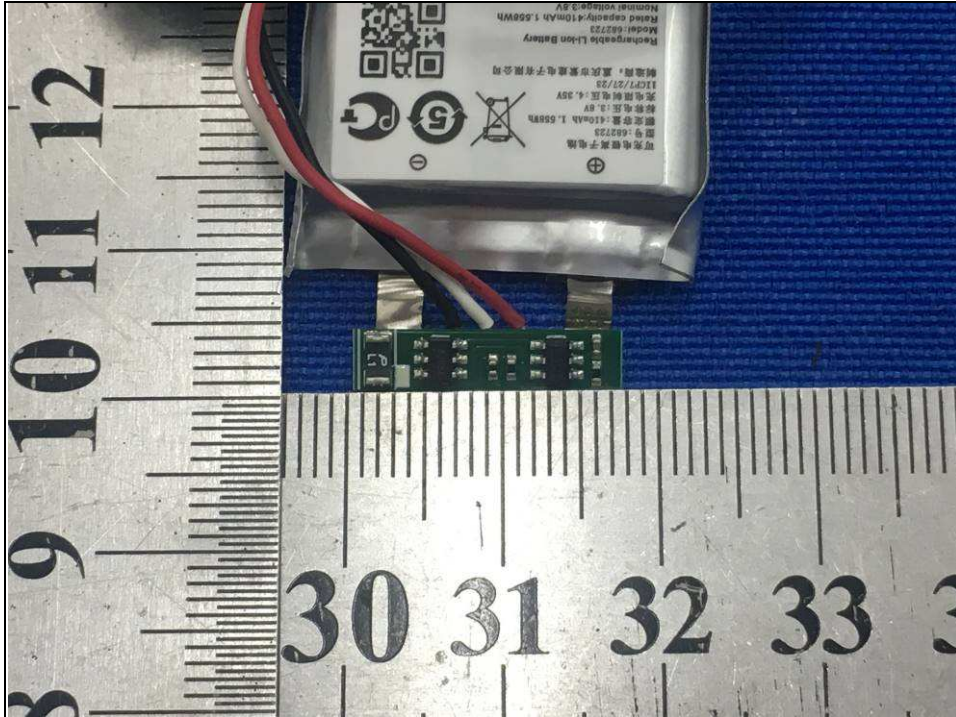

**BUREAU
VERITAS**

Reference No.: 2102WDG0210

**BUREAU
VERITAS**

Reference No.: 2102WDG0210

**BUREAU
VERITAS**

Reference No.: 2102WDG0210

Right Earbud:

**BUREAU
VERITAS**