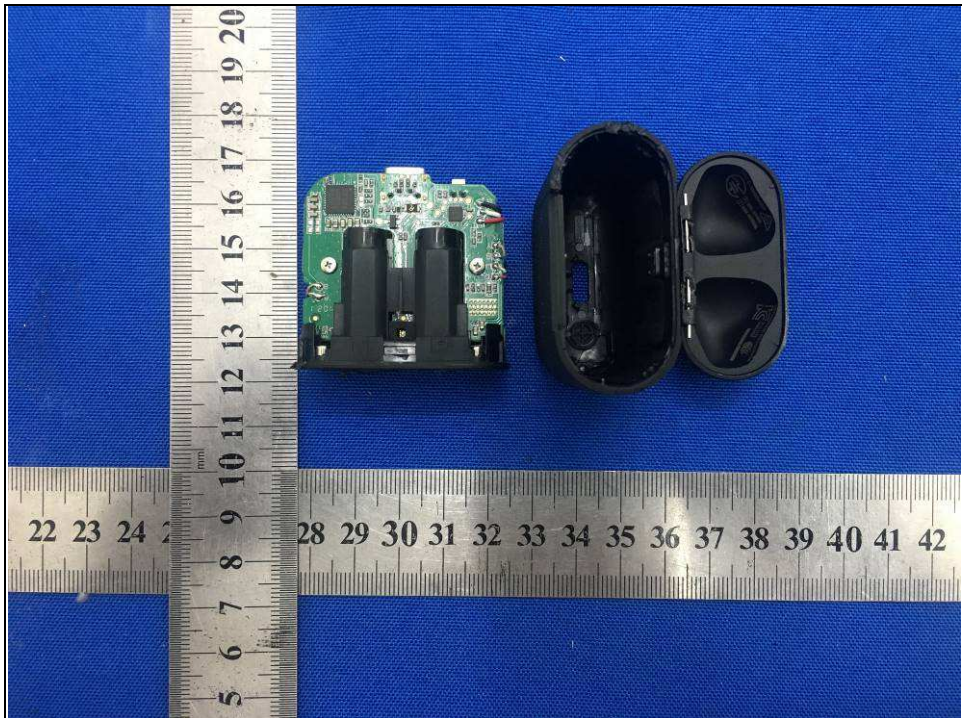

PHOTOGRAPHS OF THE EUT

Charging Case:

BUREAU VERITAS

Reference No.: 2102WDG0210

BUREAU
VERITAS

Reference No.: 2102WDG0210

**BUREAU
VERITAS**

Reference No.: 2102WDG0210

**BUREAU
VERITAS**

Reference No.: 2102WDG0210

**BUREAU
VERITAS**

Reference No.: 2102WDG0210

**BUREAU
VERITAS**

Reference No.: 2102WDG0210

Right Earbud:

**BUREAU
VERITAS**