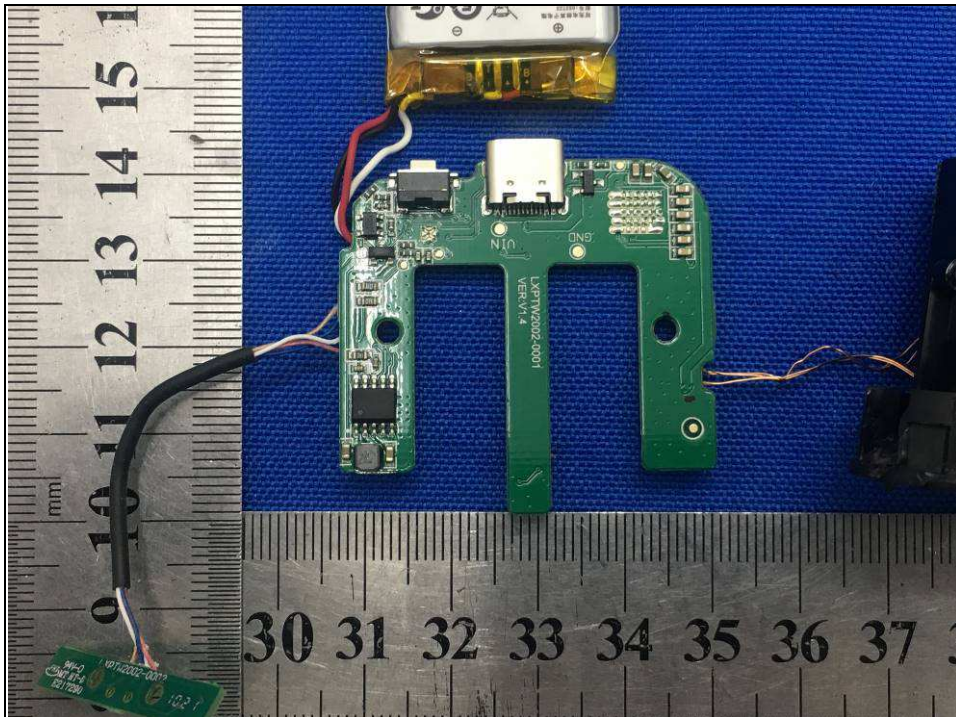

PHOTOGRAPHS OF THE EUT

Charging Case:

BUREAU VERITAS

Reference No.: 2102WDG0210

BUREAU
VERITAS

Reference No.: 2102WDG0210

**BUREAU
VERITAS**

Reference No.: 2102WDG0210

**BUREAU
VERITAS**

Reference No.: 2102WDG0210

**BUREAU
VERITAS**

Reference No.: 2102WDG0210

**BUREAU
VERITAS**

Reference No.: 2102WDG0210

Right Earbud:

**BUREAU
VERITAS**

Reference No.: 2102WDG0210

BUREAU
VERITAS

Reference No.: 2102WDG0210

**BUREAU
VERITAS**

Reference No.: 2102WDG0210

Left Earbud:

**BUREAU
VERITAS**

Reference No.: 2102WDG0210