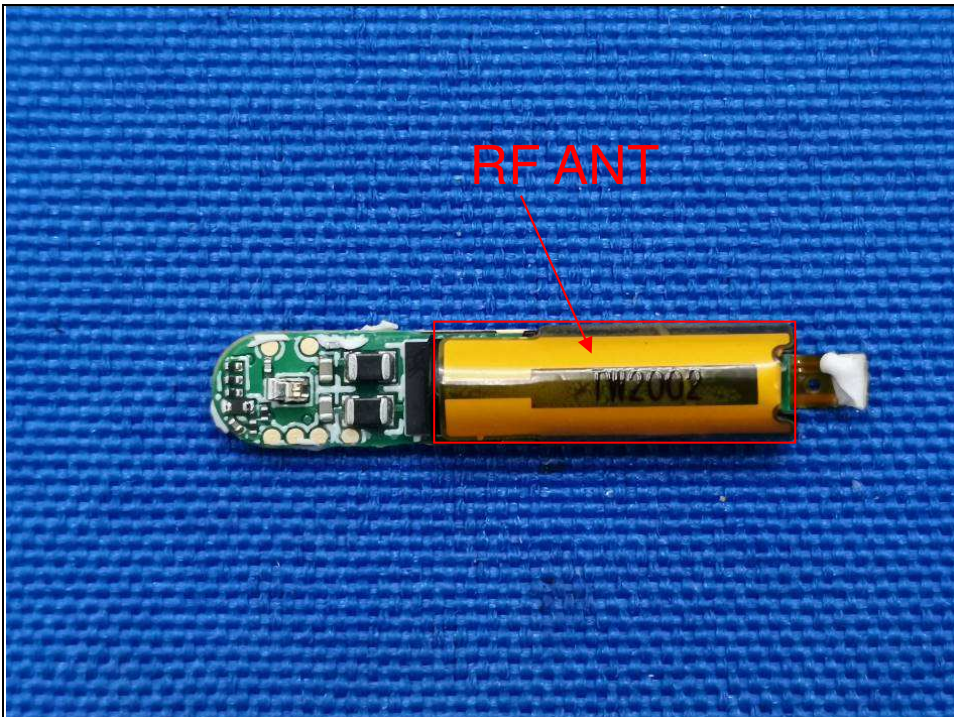

**BUREAU
VERITAS**

Reference No.: 2102WDG0210