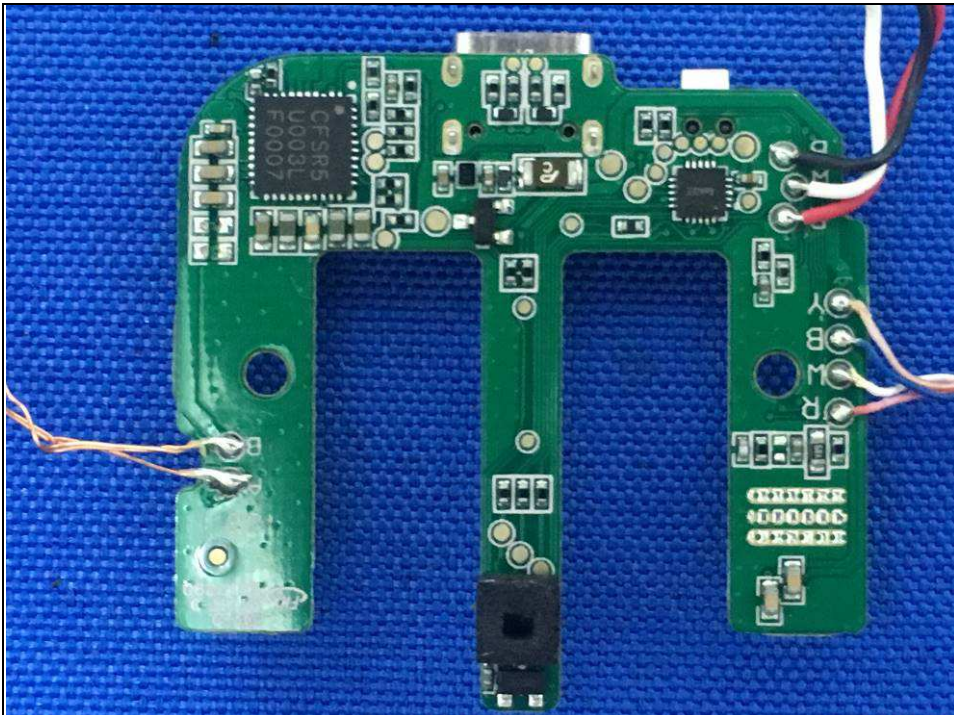

PHOTOGRAPHS OF THE EUT

Charging Case:

BUREAU VERITAS

Reference No.: 2102WDG0210

BUREAU
VERITAS

Reference No.: 2102WDG0210

**BUREAU
VERITAS**

Reference No.: 2102WDG0210

**BUREAU
VERITAS**

Reference No.: 2102WDG0210

**BUREAU
VERITAS**

Reference No.: 2102WDG0210

**BUREAU
VERITAS**

Reference No.: 2102WDG0210

Right Earbud:

**BUREAU
VERITAS**

Reference No.: 2102WDG0210

BUREAU
VERITAS

Reference No.: 2102WDG0210

**BUREAU
VERITAS**

Reference No.: 2102WDG0210

Left Earbud:

**BUREAU
VERITAS**

Reference No.: 2102WDG0210