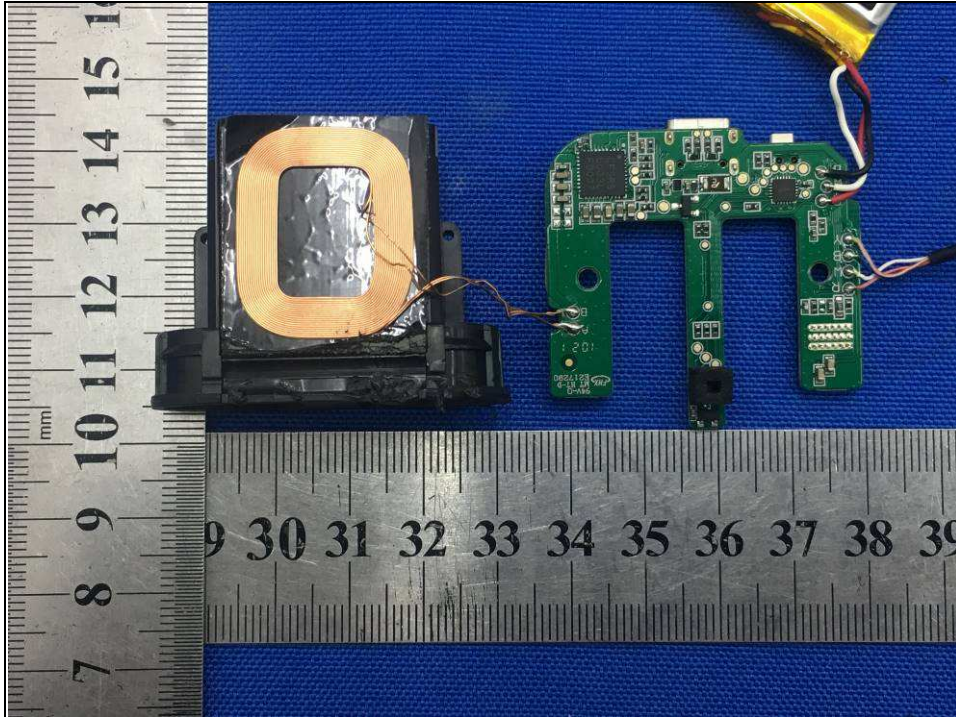

PHOTOGRAPHS OF THE EUT

Charging Case:

BUREAU VERITAS

Reference No.: 2102WDG0210

BUREAU
VERITAS

Reference No.: 2102WDG0210

**BUREAU
VERITAS**

Reference No.: 2102WDG0210

**BUREAU
VERITAS**

Reference No.: 2102WDG0210

**BUREAU
VERITAS**

Reference No.: 2102WDG0210

**BUREAU
VERITAS**

Reference No.: 2102WDG0210

Right Earbud:

**BUREAU
VERITAS**

Reference No.: 2102WDG0210

BUREAU
VERITAS

Reference No.: 2102WDG0210

**BUREAU
VERITAS**

Reference No.: 2102WDG0210

Left Earbud:

**BUREAU
VERITAS**

Reference No.: 2102WDG0210