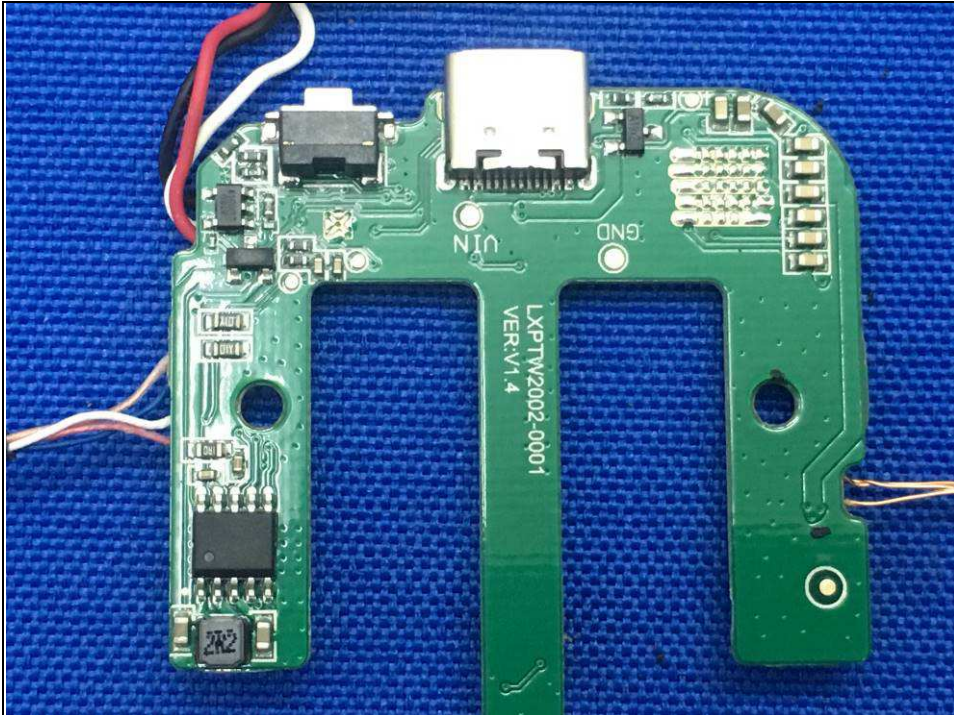

PHOTOGRAPHS OF THE EUT

Charging Case:

BUREAU VERITAS

Reference No.: 2102WDG0210

BUREAU
VERITAS

Reference No.: 2102WDG0210

**BUREAU
VERITAS**

Reference No.: 2102WDG0210

**BUREAU
VERITAS**

Reference No.: 2102WDG0210

**BUREAU
VERITAS**

Reference No.: 2102WDG0210

**BUREAU
VERITAS**

Reference No.: 2102WDG0210

Right Earbud:

**BUREAU
VERITAS**

Reference No.: 2102WDG0210

BUREAU
VERITAS

Reference No.: 2102WDG0210

**BUREAU
VERITAS**

Reference No.: 2102WDG0210

Left Earbud:

**BUREAU
VERITAS**

Reference No.: 2102WDG0210