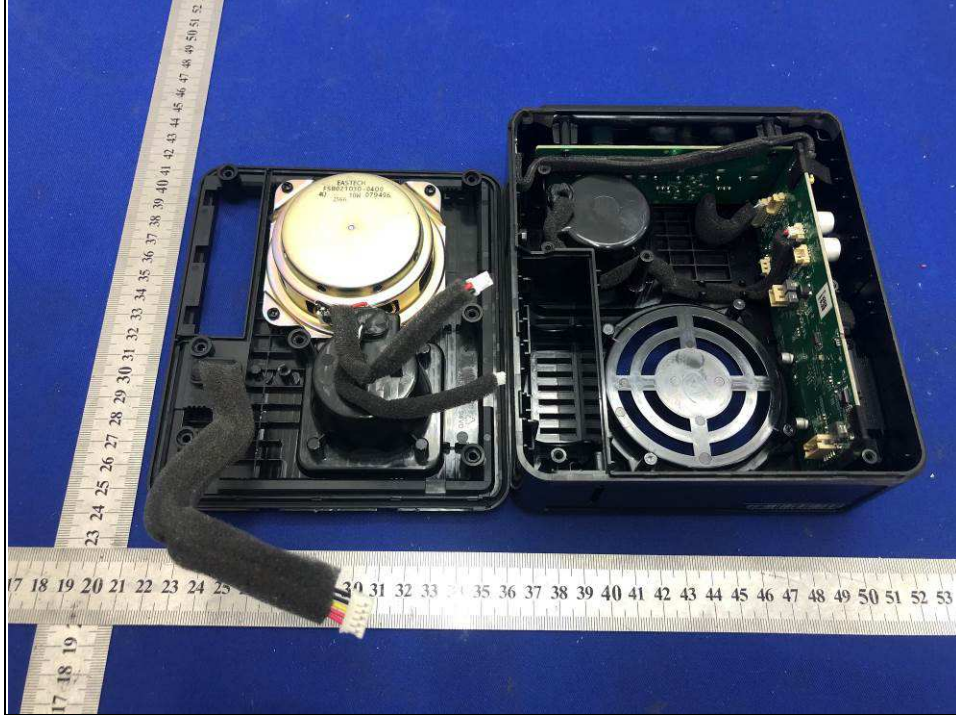

BUREAU VERITAS

Reference No.: 200528N045

PHOTOGRAPHS OF THE EUT

**BUREAU
VERITAS**

Reference No.: 200528N045

**BUREAU
VERITAS**

Reference No.: 200528N045

**BUREAU
VERITAS**