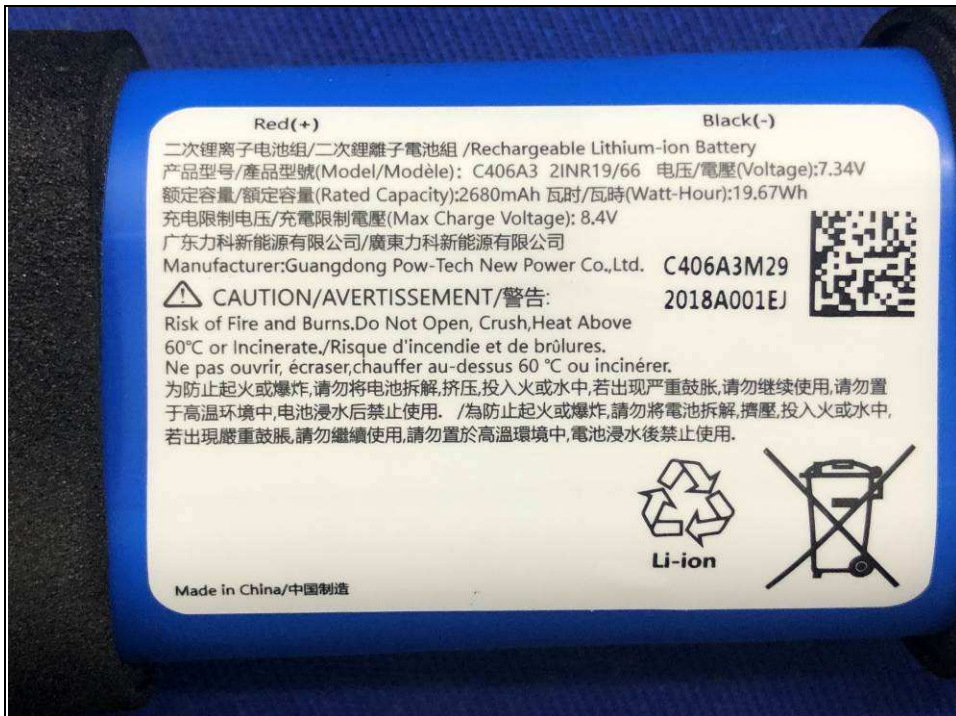

BUREAU VERITAS

Reference No.: 200528N045

PHOTOGRAPHS OF THE EUT

**BUREAU
VERITAS**

Reference No.: 200528N045

**BUREAU
VERITAS**

Reference No.: 200528N045

**BUREAU
VERITAS**