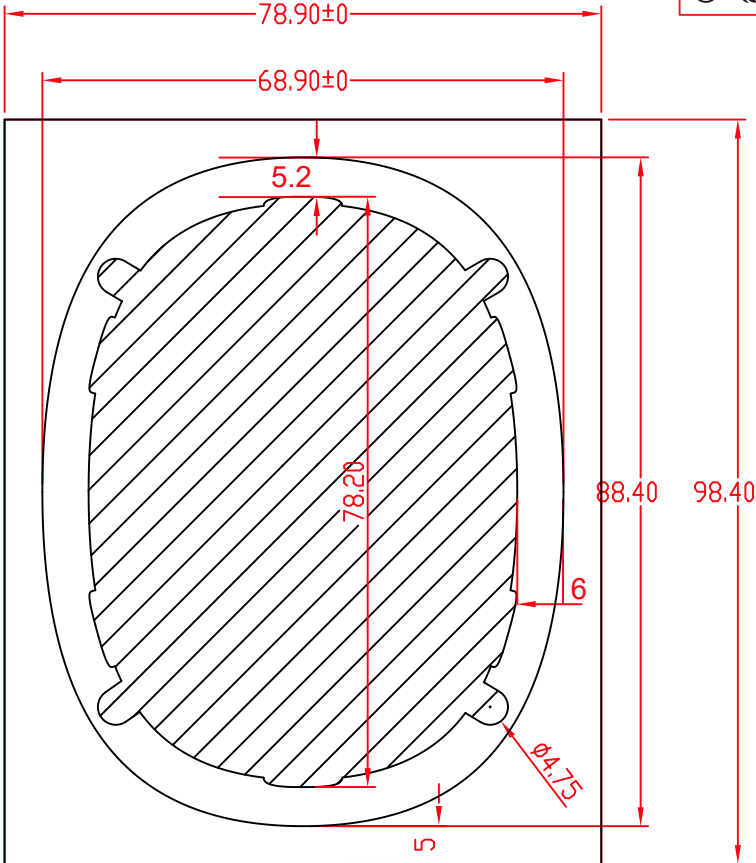

packing mark size

Die-cut

Ring label

材质: 合成纸
 颜色: 黑色+pantone 874C