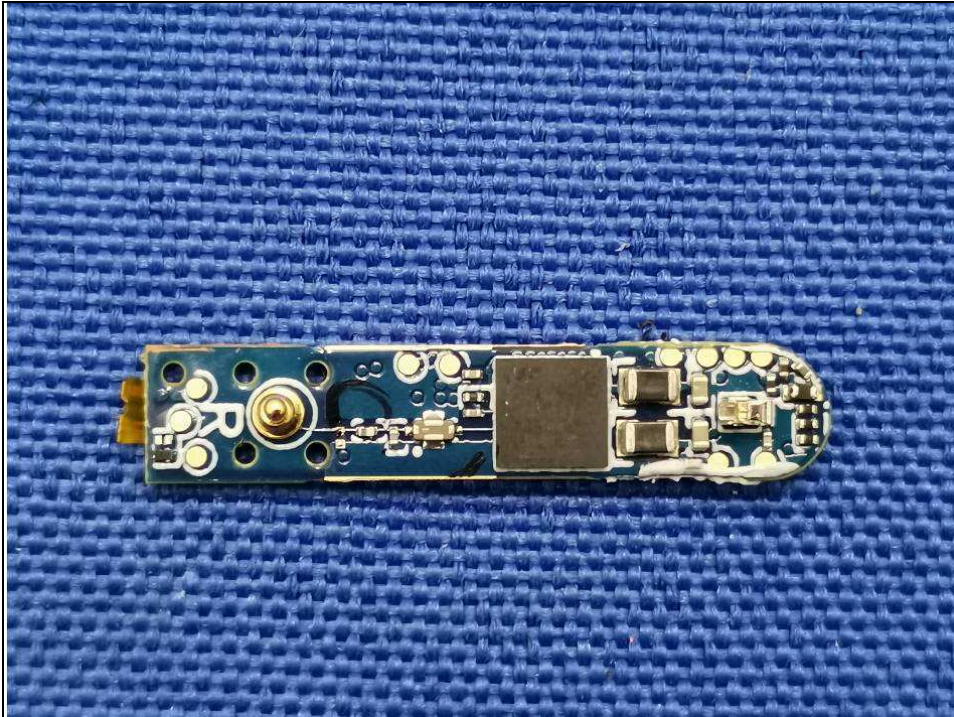

**BUREAU
VERITAS**

Reference No.: 2102WDG0118