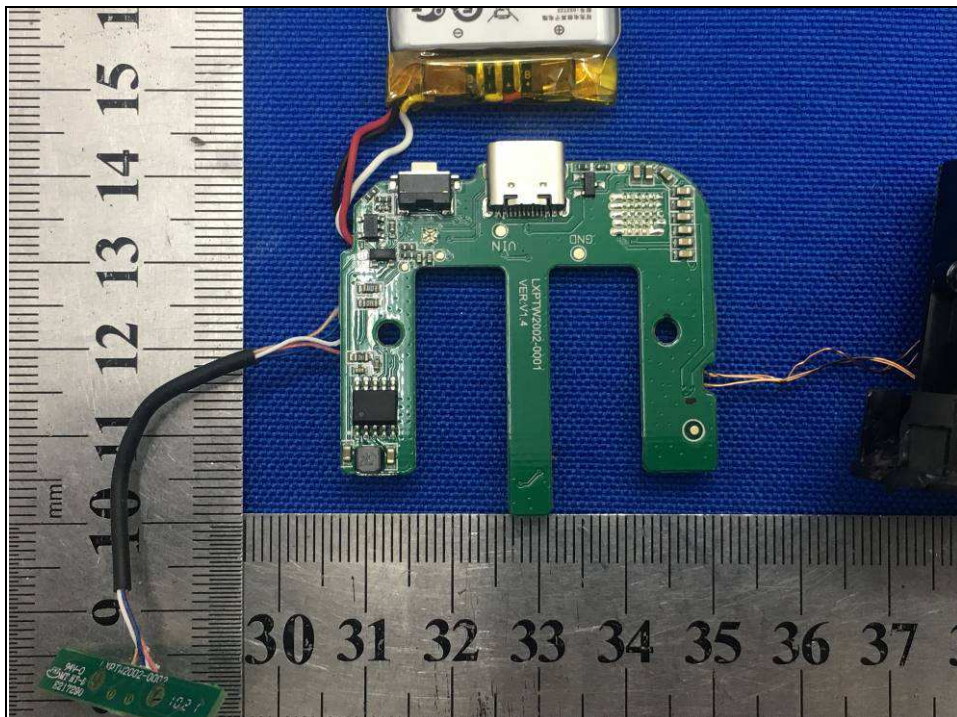

**BUREAU
VERITAS**

Reference No.: 2102WDG0118

PHOTOGRAPHS OF THE EUT

Charging Case:

BUREAU VERITAS

Reference No.: 2102WDG0118

**BUREAU
VERITAS**

Reference No.: 2102WDG0118

**BUREAU
VERITAS**

Reference No.: 2102WDG0118

**BUREAU
VERITAS**

Reference No.: 2102WDG0118

BUREAU VERITAS

Reference No.: 2102WDG0118

**BUREAU
VERITAS**

Reference No.: 2102WDG0118