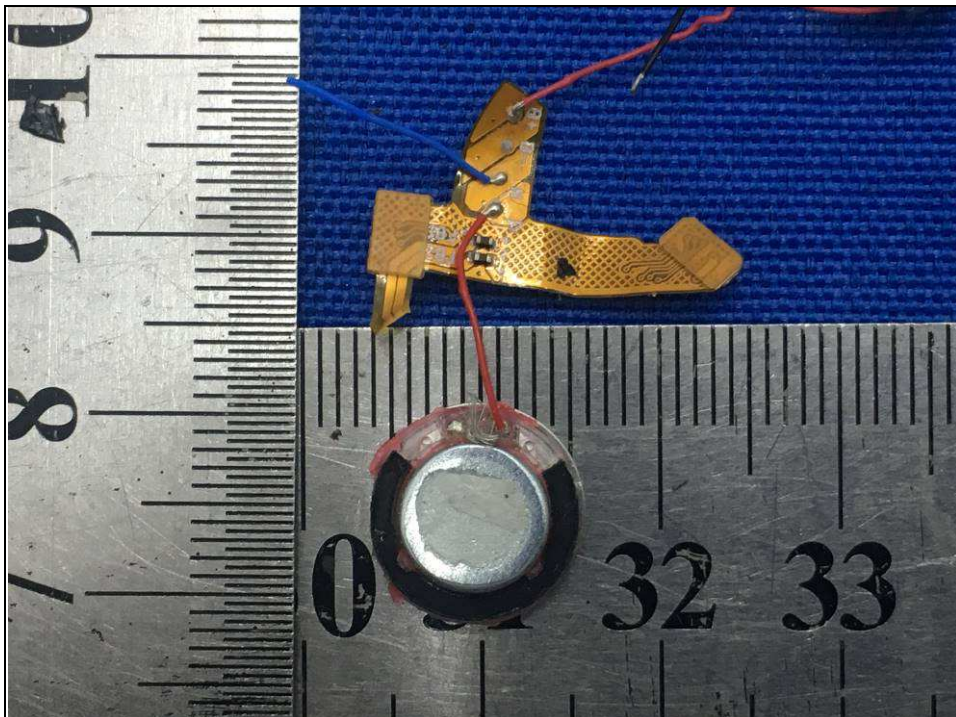

Reference No.: 2102WDG0118

**BUREAU
VERITAS**

Reference No.: 2102WDG0118

Left Earbud:

**BUREAU
VERITAS**

Reference No.: 2102WDG0118

**BUREAU
VERITAS**

Reference No.: 2102WDG0118