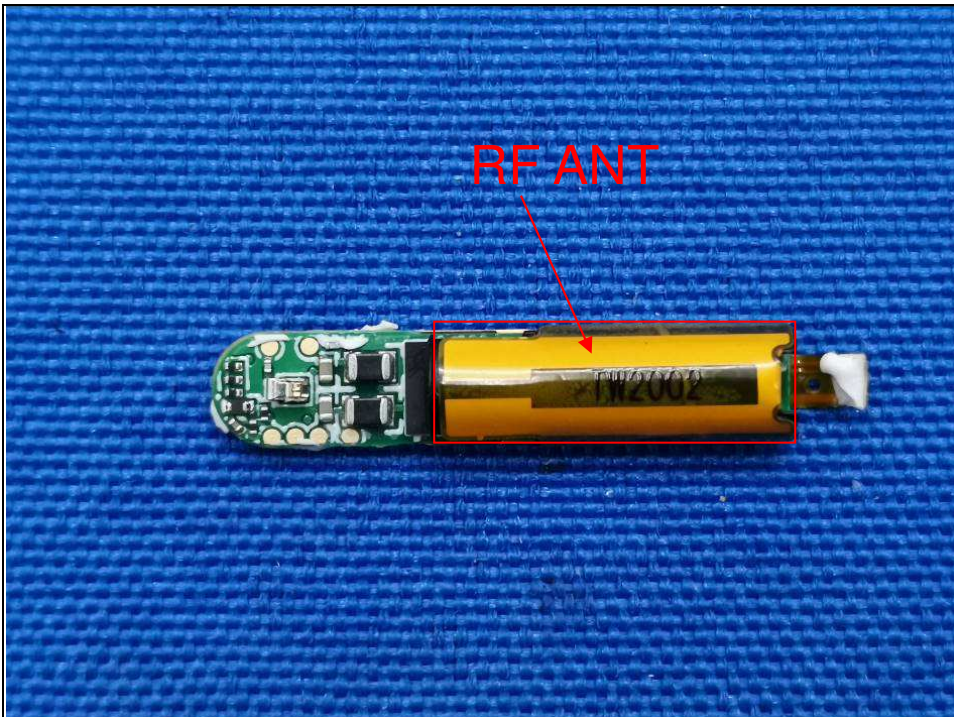

**BUREAU
VERITAS**

Reference No.: 2102WDG0118