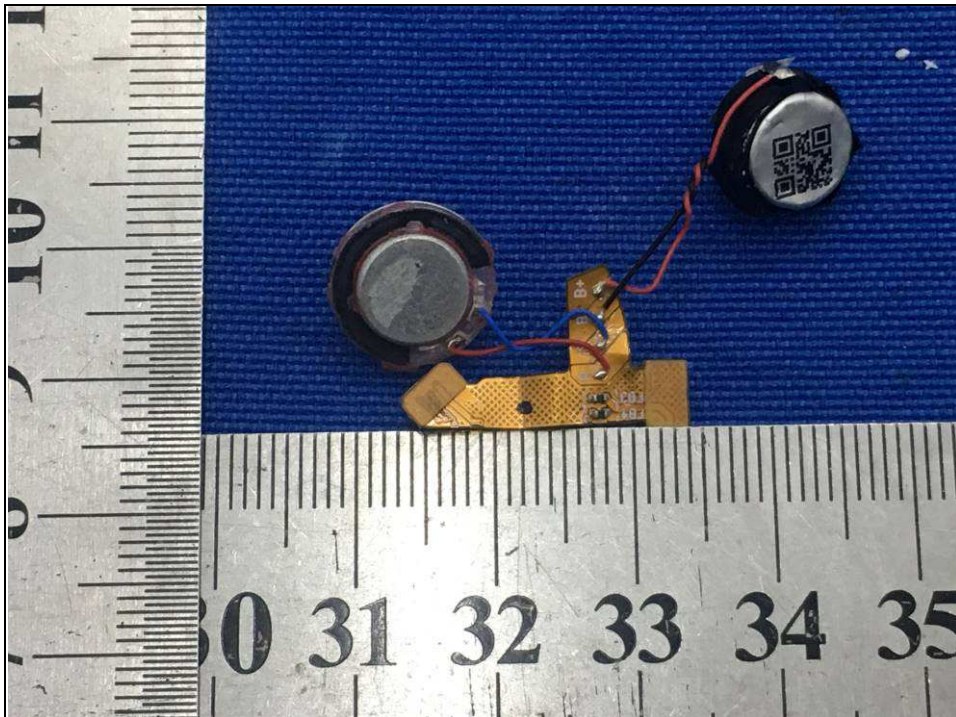

**BUREAU
VERITAS**

Reference No.: 2102WDG0118

PHOTOGRAPHS OF THE EUT

Charging Case:

BUREAU VERITAS

Reference No.: 2102WDG0118

**BUREAU
VERITAS**

Reference No.: 2102WDG0118

**BUREAU
VERITAS**

Reference No.: 2102WDG0118

**BUREAU
VERITAS**

Reference No.: 2102WDG0118

BUREAU VERITAS

Reference No.: 2102WDG0118

**BUREAU
VERITAS**

Reference No.: 2102WDG0118

Right Earbud:

**BUREAU
VERITAS**

Reference No.: 2102WDG0118

**BUREAU
VERITAS**

Reference No.: 2102WDG0118

**BUREAU
VERITAS**

Reference No.: 2102WDG0118

**BUREAU
VERITAS**