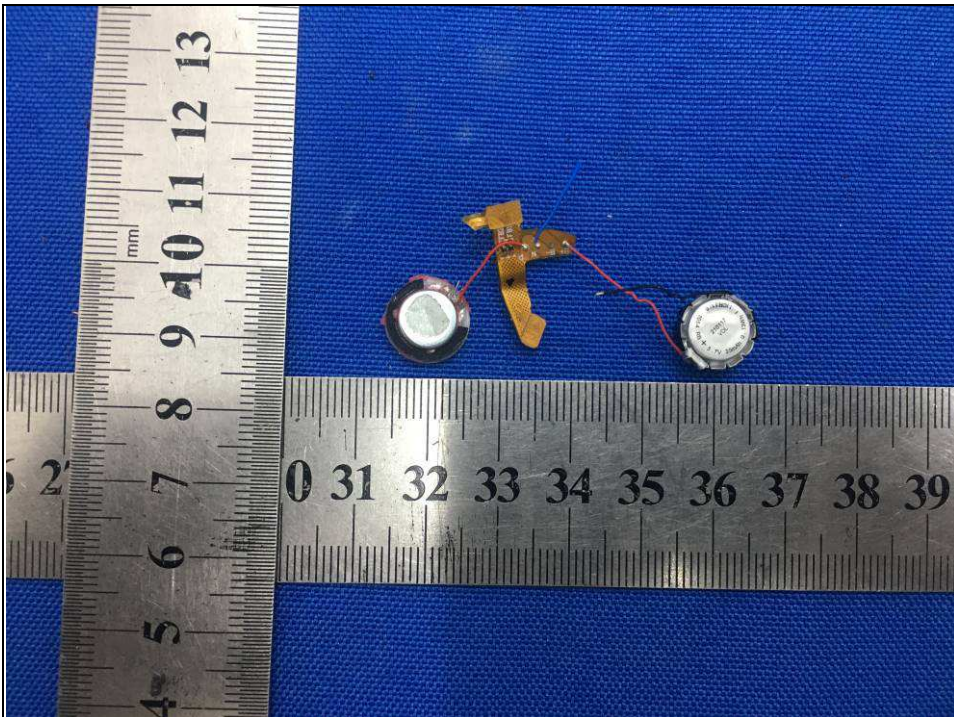

Reference No.: 2102WDG0118

**BUREAU
VERITAS**

Reference No.: 2102WDG0118

Left Earbud:

**BUREAU
VERITAS**

Reference No.: 2102WDG0118

**BUREAU
VERITAS**

Reference No.: 2102WDG0118