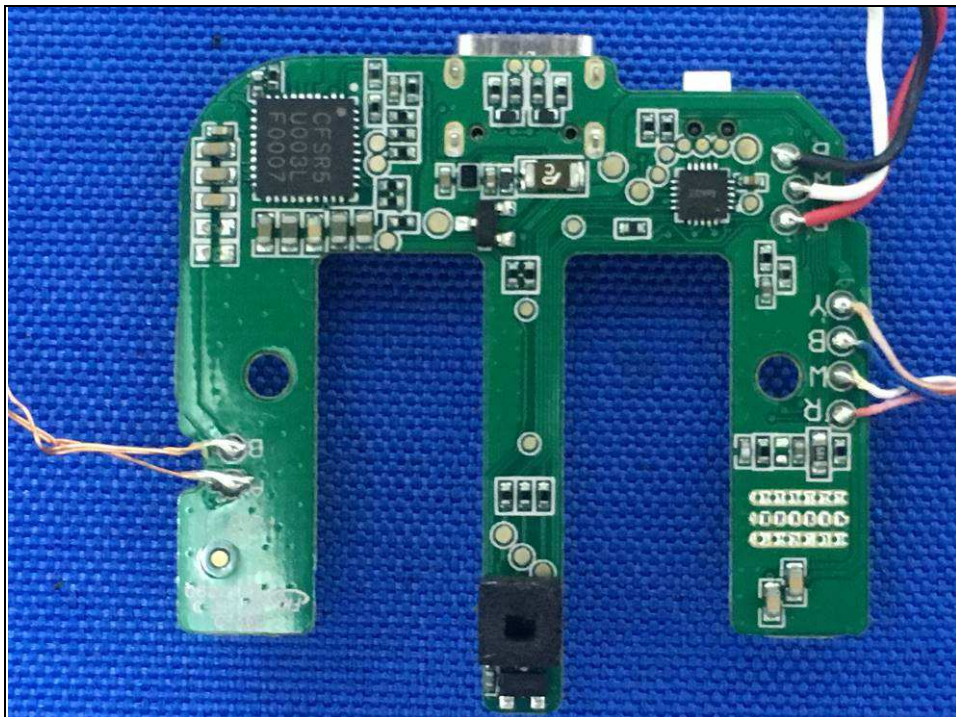

**BUREAU
VERITAS**

Reference No.: 2102WDG0118

PHOTOGRAPHS OF THE EUT

Charging Case:

BUREAU VERITAS

Reference No.: 2102WDG0118

**BUREAU
VERITAS**

Reference No.: 2102WDG0118

**BUREAU
VERITAS**

Reference No.: 2102WDG0118

**BUREAU
VERITAS**

Reference No.: 2102WDG0118

BUREAU VERITAS

Reference No.: 2102WDG0118

**BUREAU
VERITAS**

Reference No.: 2102WDG0118

Right Earbud:

**BUREAU
VERITAS**

Reference No.: 2102WDG0118

**BUREAU
VERITAS**

Reference No.: 2102WDG0118

**BUREAU
VERITAS**

Reference No.: 2102WDG0118

**BUREAU
VERITAS**