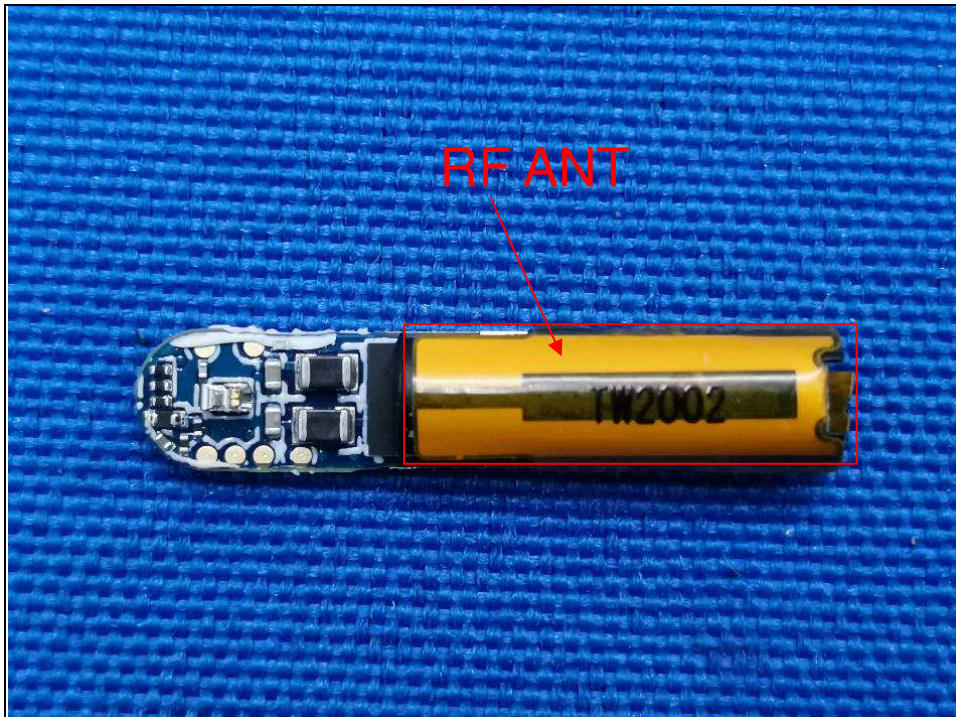

Right Earbud:

**BUREAU
VERITAS**

Reference No.: 2102WDG0118

**BUREAU
VERITAS**

Reference No.: 2102WDG0118

**BUREAU
VERITAS**

Reference No.: 2102WDG0118

**BUREAU
VERITAS**