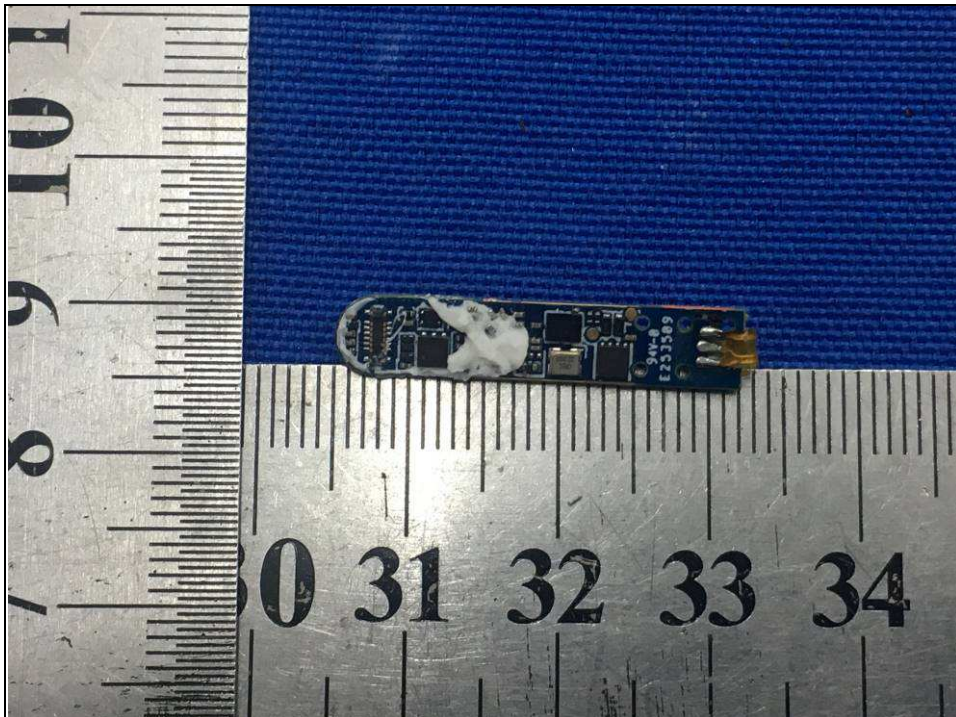

Right Earbud:

**BUREAU
VERITAS**

Reference No.: 2102WDG0118

**BUREAU
VERITAS**

Reference No.: 2102WDG0118

**BUREAU
VERITAS**

Reference No.: 2102WDG0118

**BUREAU
VERITAS**