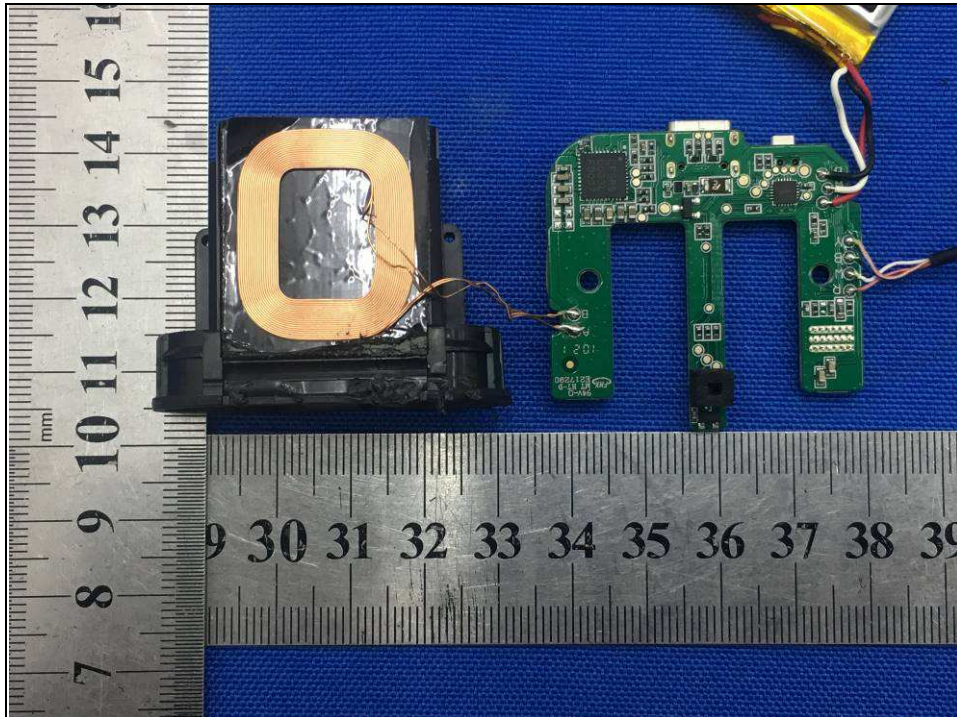

**BUREAU
VERITAS**

Reference No.: 2102WDG0118

PHOTOGRAPHS OF THE EUT

Charging Case:

BUREAU VERITAS

Reference No.: 2102WDG0118

**BUREAU
VERITAS**

Reference No.: 2102WDG0118

**BUREAU
VERITAS**

Reference No.: 2102WDG0118

**BUREAU
VERITAS**

Reference No.: 2102WDG0118

BUREAU VERITAS

Reference No.: 2102WDG0118

**BUREAU
VERITAS**

Reference No.: 2102WDG0118

Right Earbud:

**BUREAU
VERITAS**

Reference No.: 2102WDG0118

**BUREAU
VERITAS**

Reference No.: 2102WDG0118

**BUREAU
VERITAS**

Reference No.: 2102WDG0118

**BUREAU
VERITAS**