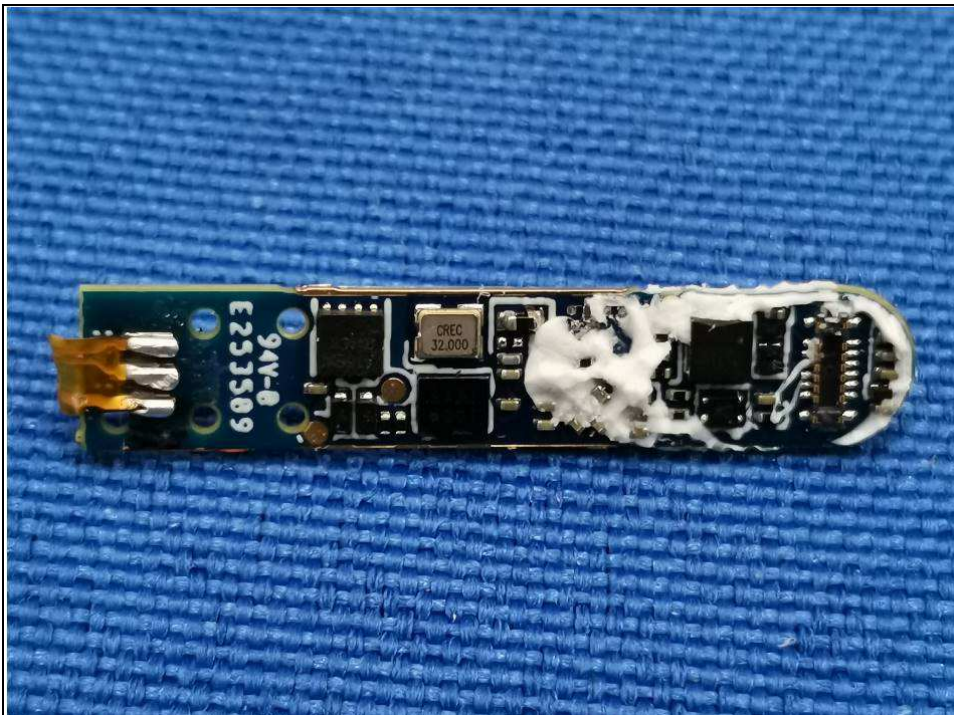

**BUREAU
VERITAS**

Reference No.: 2102WDG0118