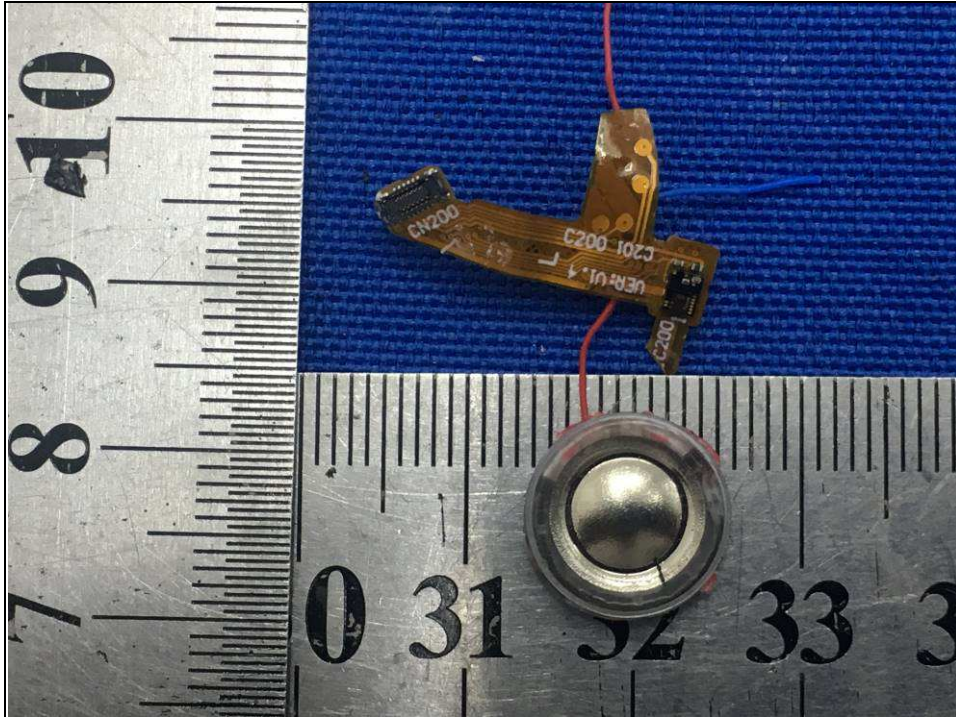

Reference No.: 2102WDG0118

**BUREAU
VERITAS**

Reference No.: 2102WDG0118

Left Earbud:

**BUREAU
VERITAS**

Reference No.: 2102WDG0118

**BUREAU
VERITAS**

Reference No.: 2102WDG0118