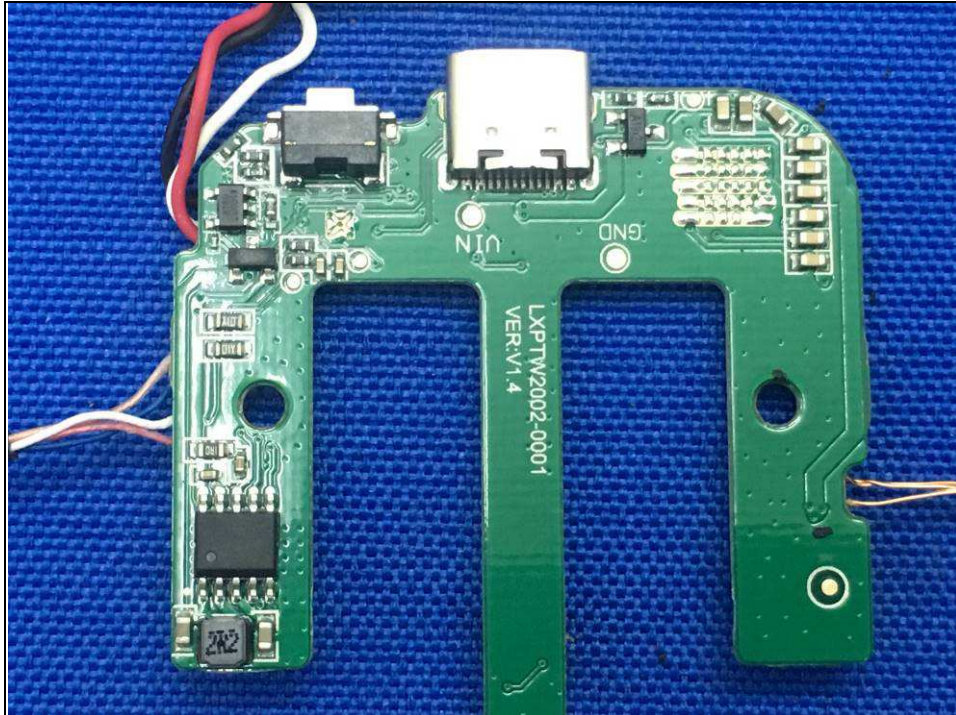

**BUREAU
VERITAS**

Reference No.: 2102WDG0118

PHOTOGRAPHS OF THE EUT

Charging Case:

BUREAU VERITAS

Reference No.: 2102WDG0118

**BUREAU
VERITAS**

Reference No.: 2102WDG0118

**BUREAU
VERITAS**

Reference No.: 2102WDG0118

**BUREAU
VERITAS**

Reference No.: 2102WDG0118

BUREAU VERITAS

Reference No.: 2102WDG0118

**BUREAU
VERITAS**

Reference No.: 2102WDG0118

Right Earbud:

**BUREAU
VERITAS**

Reference No.: 2102WDG0118

**BUREAU
VERITAS**

Reference No.: 2102WDG0118

**BUREAU
VERITAS**

Reference No.: 2102WDG0118

**BUREAU
VERITAS**