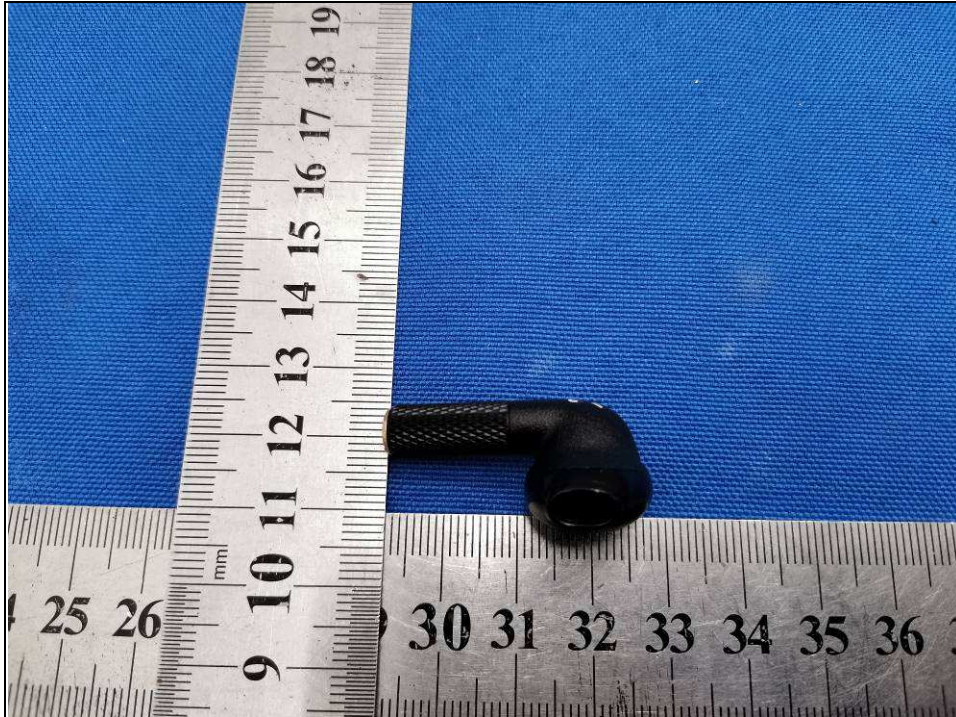

**BUREAU
VERITAS**

Reference No.: 2102WDG0118