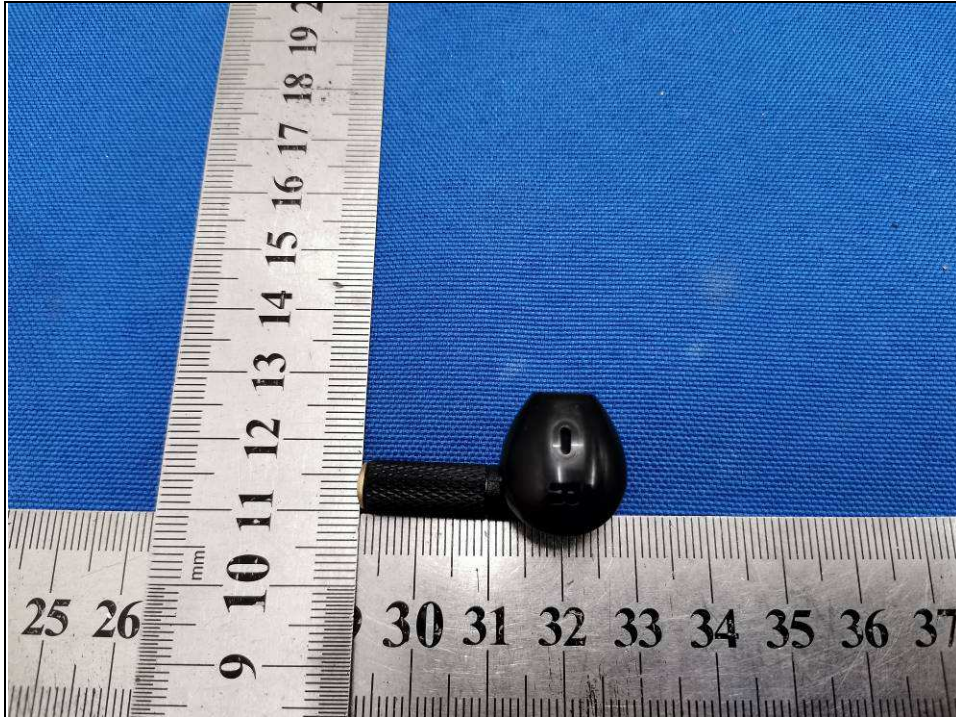

BUREAU
VERITAS

Reference No.: 2102WDG0118

**BUREAU
VERITAS**

Reference No.: 2102WDG0118

Right Earbud:

**BUREAU
VERITAS**

Reference No.: 2102WDG0118

**BUREAU
VERITAS**