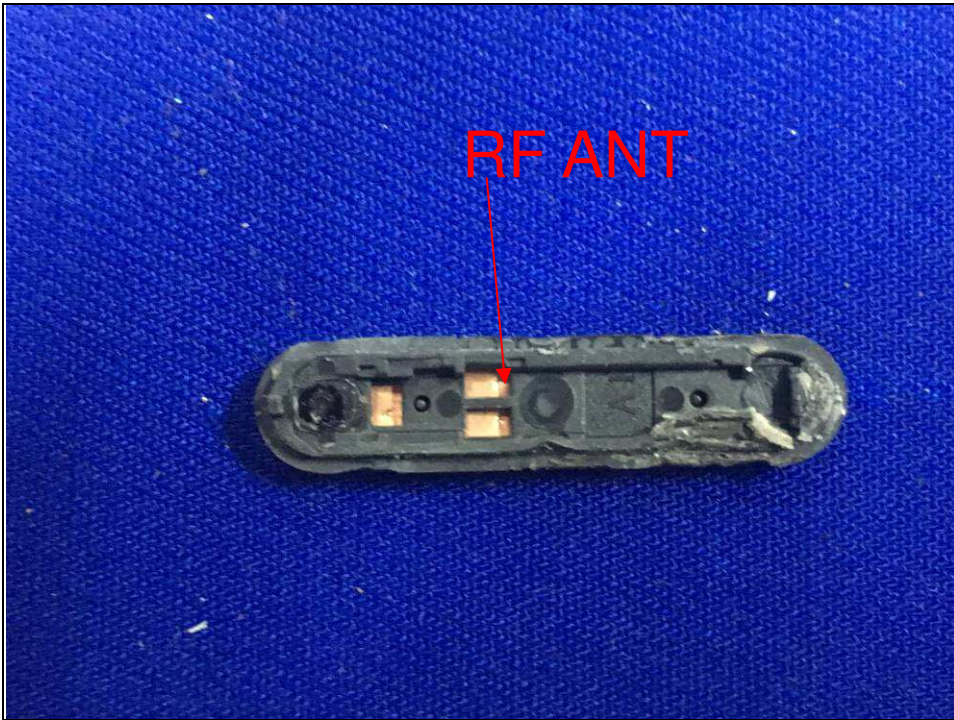

**BUREAU
VERITAS**

Reference No.: 2106WDG0461-2