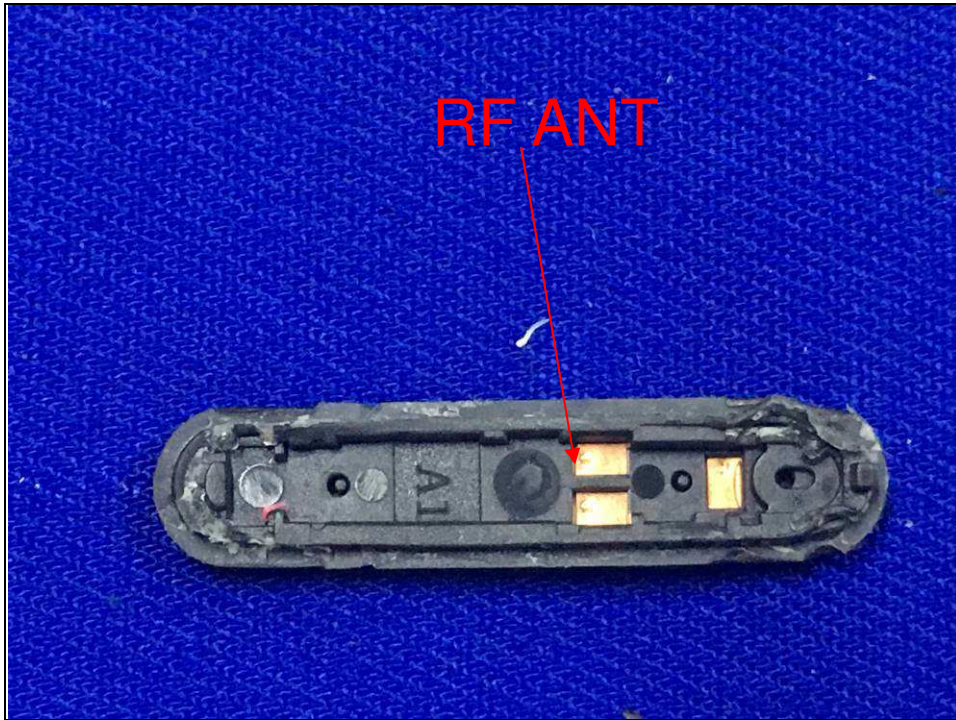

**BUREAU
VERITAS**

Reference No.: 2106WDG0461-2

PHOTOGRAPHS OF THE EUT

Charging Case:

**BUREAU
VERITAS**

Reference No.: 2106WDG0461-2

**BUREAU
VERITAS**

Reference No.: 2106WDG0461-2

**BUREAU
VERITAS**

Reference No.: 2106WDG0461-2

Right Earbud:

**BUREAU
VERITAS**

Reference No.: 2106WDG0461-2

**BUREAU
VERITAS**

Reference No.: 2106WDG0461-2

Left Earbud: