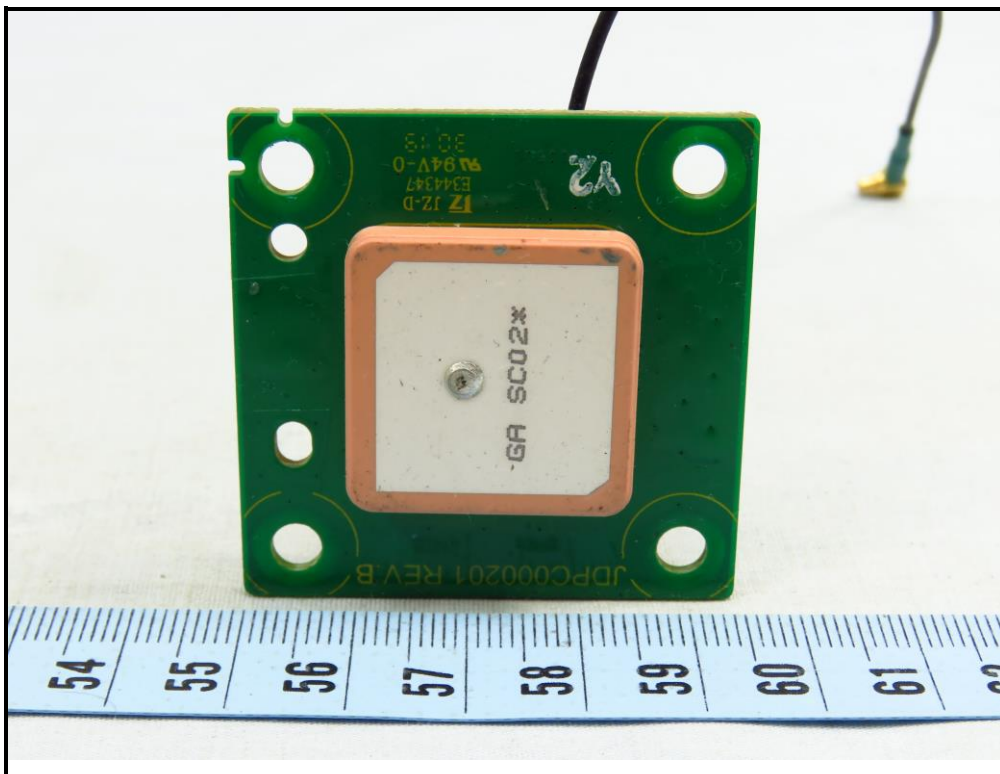

CONSTRUCTION PHOTOS OF EUT

Model: ROBOTIC MOWER CONNECTIVITY MODULE / Brand: John Deere

Cellular Module

WiFi/Bluetooth Module