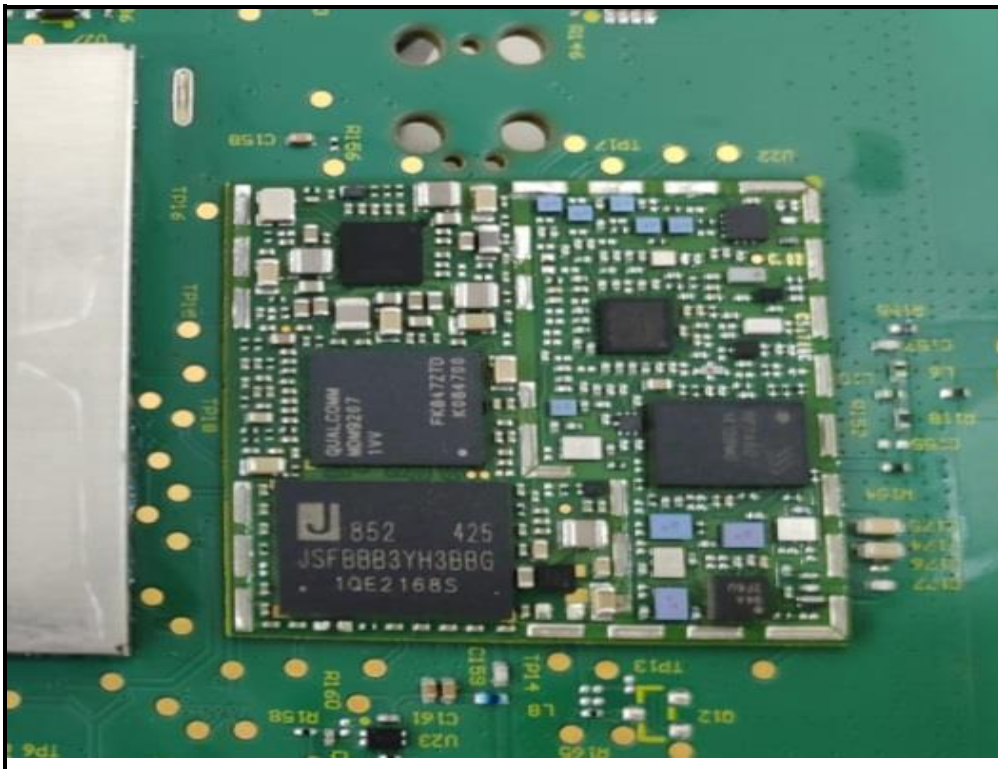

CONSTRUCTION PHOTOS OF EUT

Model: ROBOTIC MOWER CONNECTIVITY MODULE / Brand: John Deere

Cellular Module

WiFi/Bluetooth Module