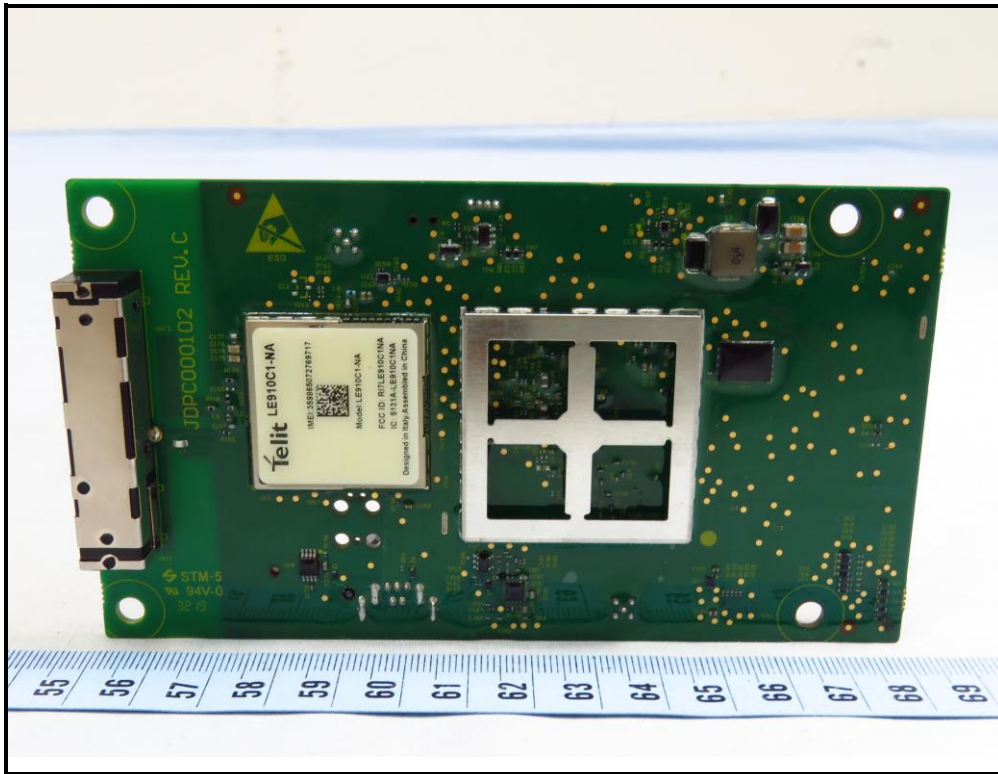

CONSTRUCTION PHOTOS OF EUT

Model: ROBOTIC MOWER CONNECTIVITY MODULE / Brand: John Deere

Cellular Module

WiFi/Bluetooth Module