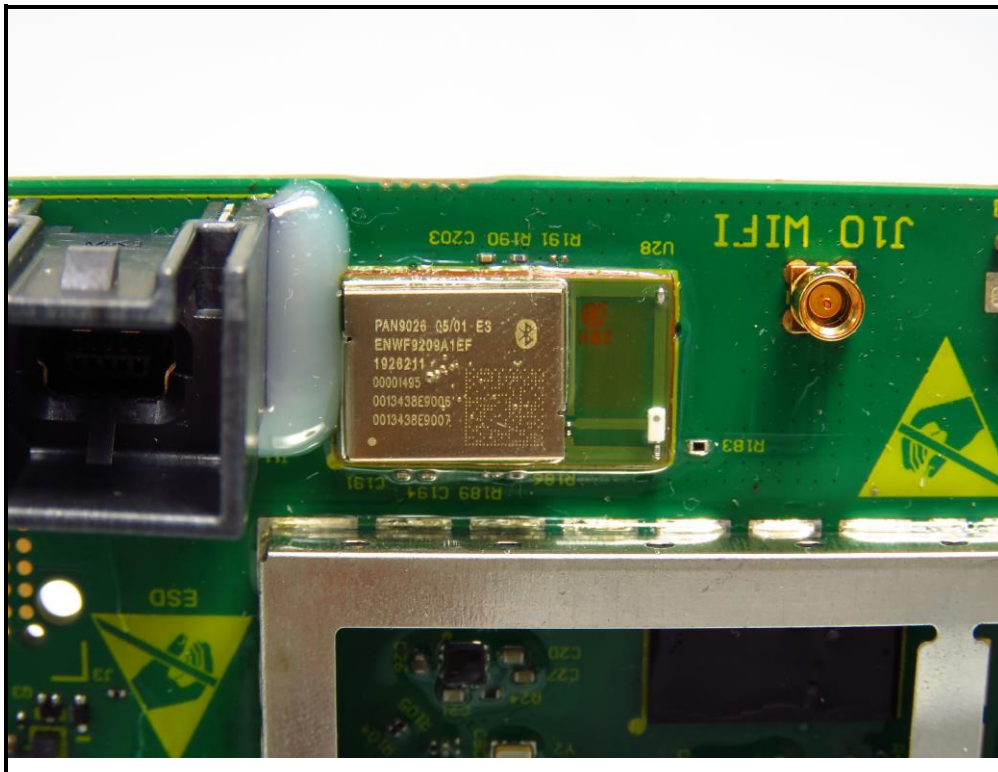

CONSTRUCTION PHOTOS OF EUT

Model: ROBOTIC MOWER CONNECTIVITY MODULE / Brand: John Deere

Cellular Module

WiFi/Bluetooth Module