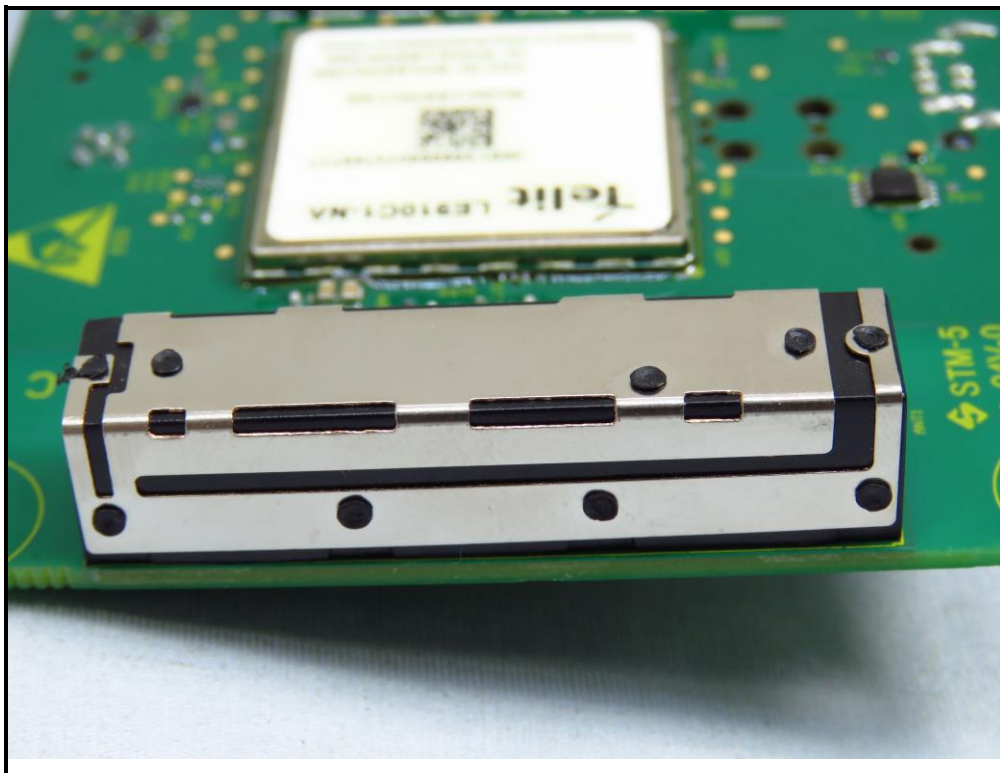

CONSTRUCTION PHOTOS OF EUT

Model: ROBOTIC MOWER CONNECTIVITY MODULE / Brand: John Deere

Cellular Module

WiFi/Bluetooth Module