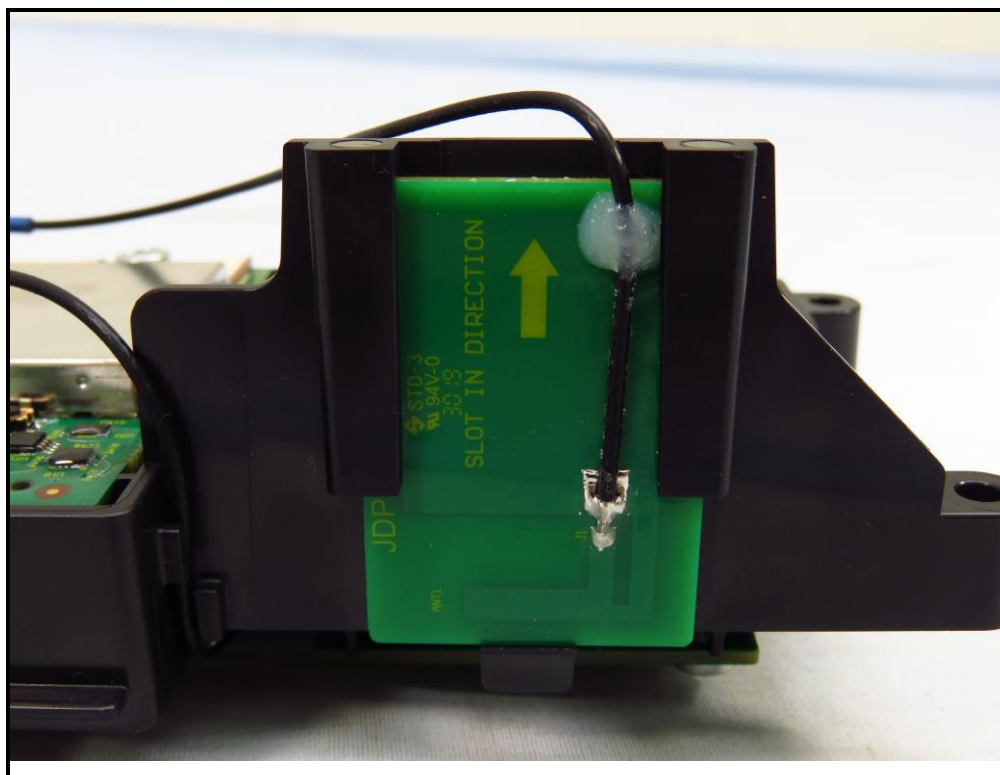

CONSTRUCTION PHOTOS OF EUT

Model: ROBOTIC MOWER CONNECTIVITY MODULE / Brand: John Deere

Cellular Module

WiFi/Bluetooth Module