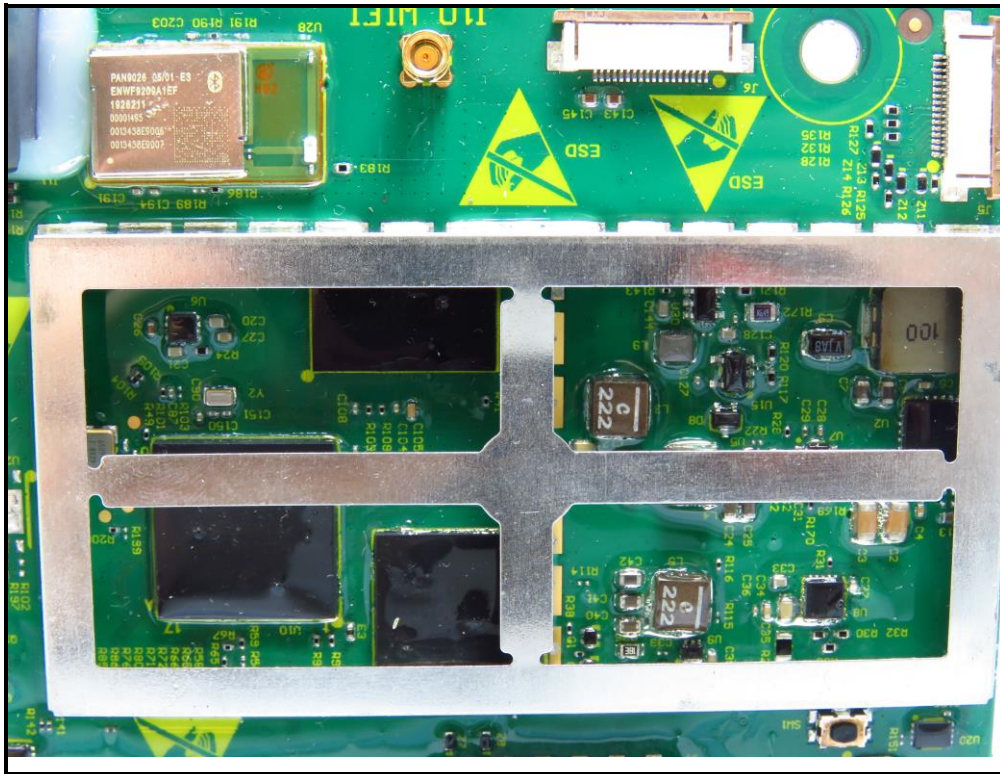

CONSTRUCTION PHOTOS OF EUT

Model: ROBOTIC MOWER CONNECTIVITY MODULE / Brand: John Deere

Cellular Module

WiFi/Bluetooth Module