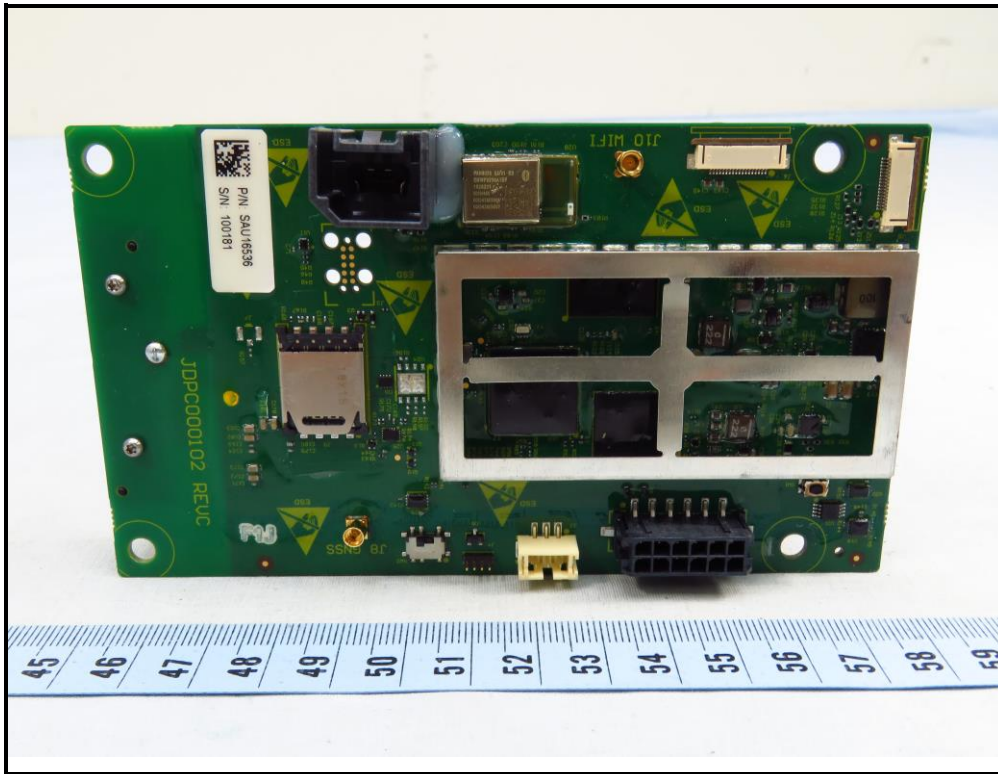

CONSTRUCTION PHOTOS OF EUT

Model: ROBOTIC MOWER CONNECTIVITY MODULE / Brand: John Deere

Cellular Module

WiFi/Bluetooth Module