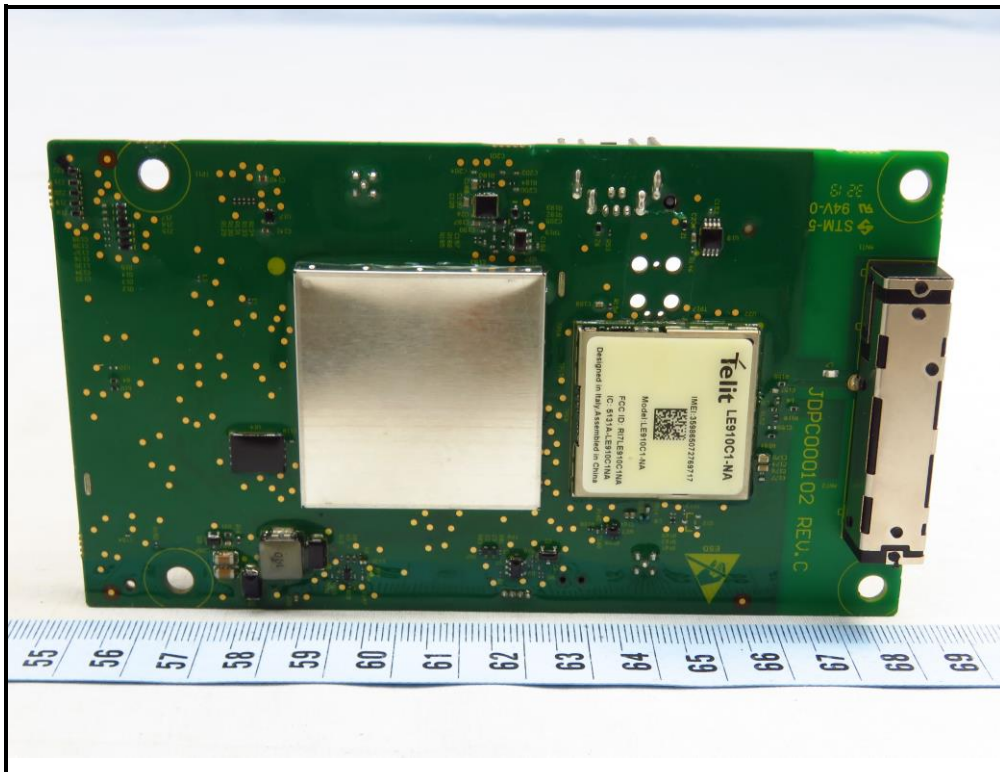

CONSTRUCTION PHOTOS OF EUT

Model: ROBOTIC MOWER CONNECTIVITY MODULE / Brand: John Deere

Cellular Module

WiFi/Bluetooth Module