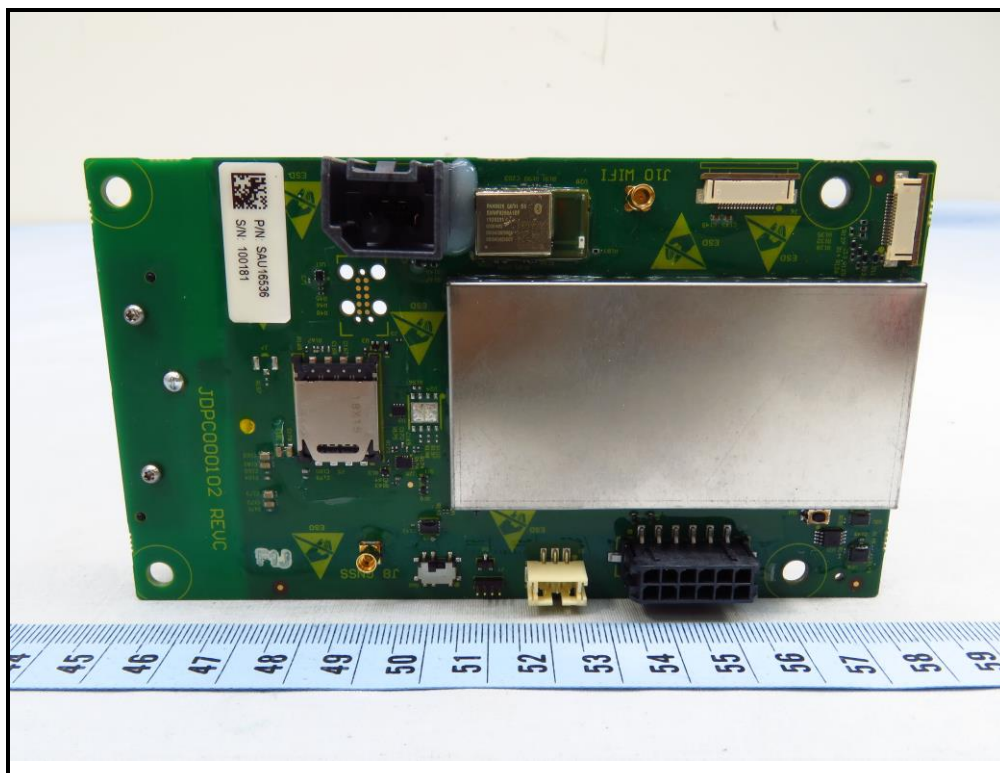

CONSTRUCTION PHOTOS OF EUT

Model: ROBOTIC MOWER CONNECTIVITY MODULE / Brand: John Deere

Cellular Module

WiFi/Bluetooth Module