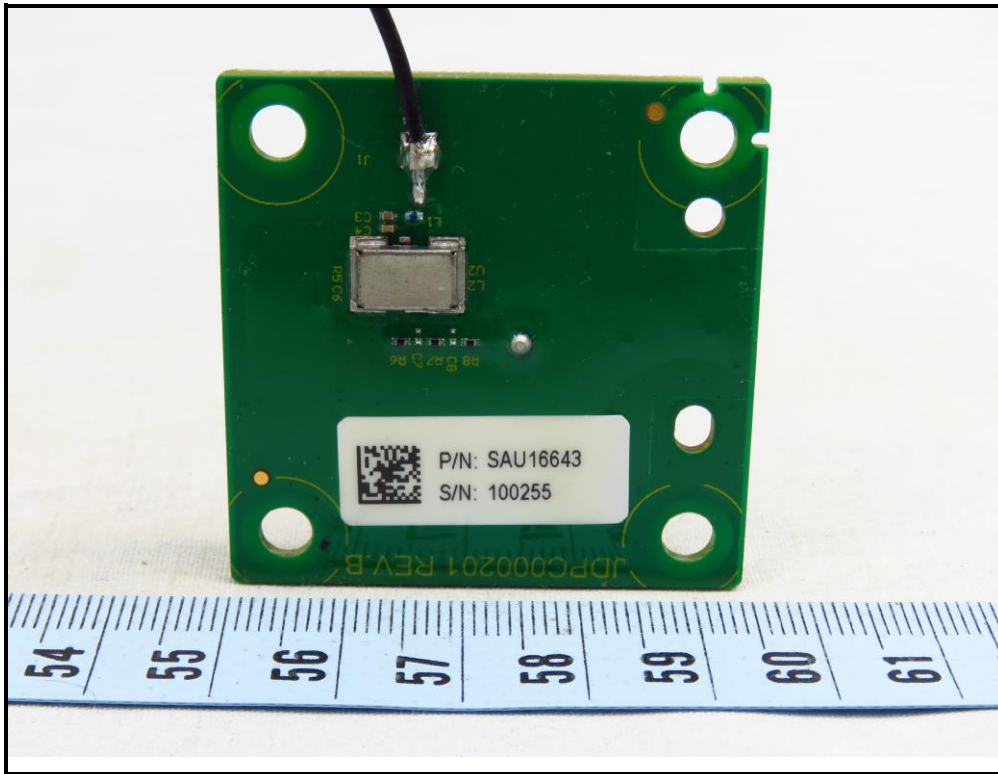

CONSTRUCTION PHOTOS OF EUT

Model: ROBOTIC MOWER CONNECTIVITY MODULE / Brand: John Deere

Cellular Module

WiFi/Bluetooth Module