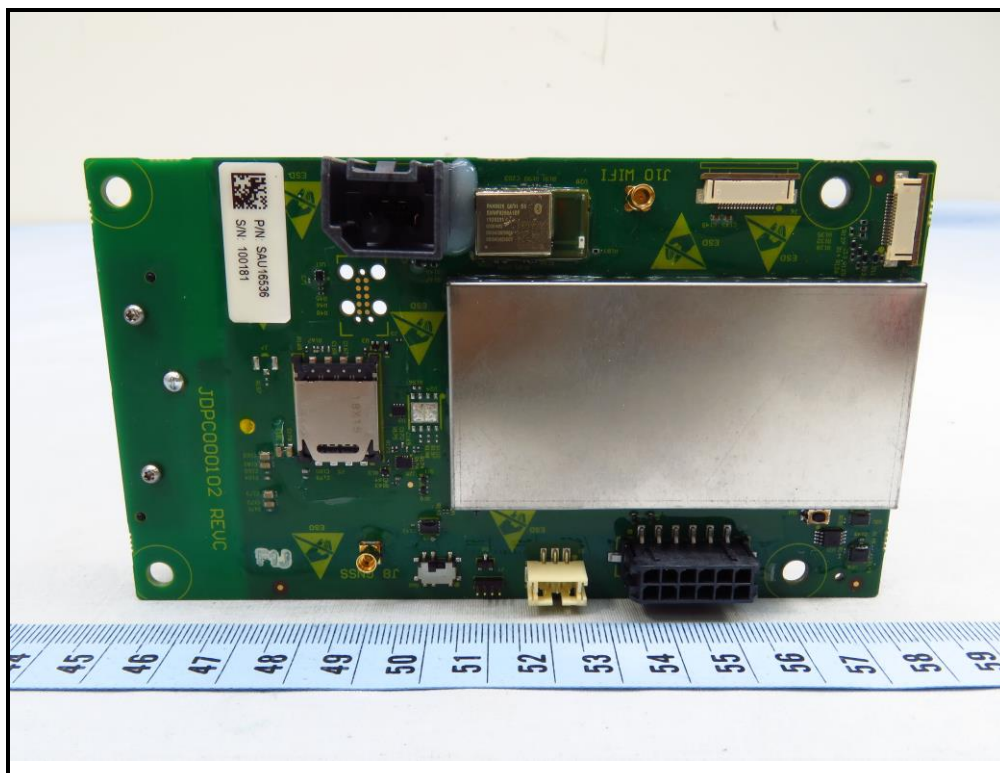

## CONSTRUCTION PHOTOS OF EUT

Model: ROBOTIC MOWER CONNECTIVITY MODULE / Brand: John Deere

BUREAU  
VERITAS

Cellular Module