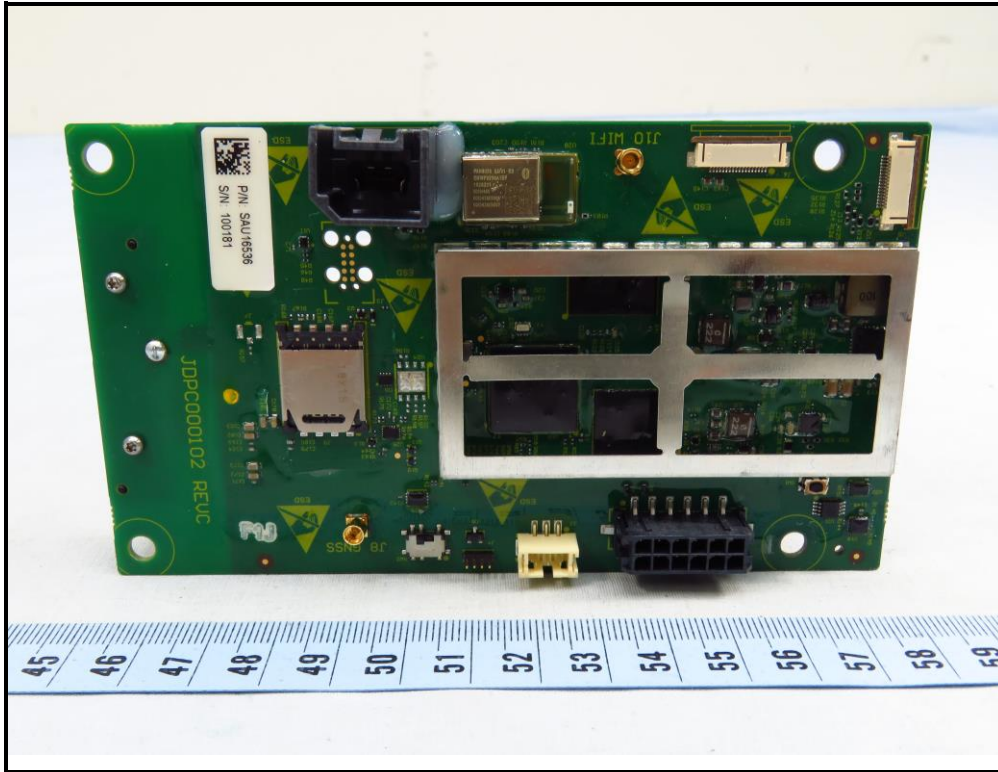

## CONSTRUCTION PHOTOS OF EUT

Model: ROBOTIC MOWER CONNECTIVITY MODULE / Brand: John Deere

BUREAU  
VERITAS

Cellular Module

### WiFi/Bluetooth Module