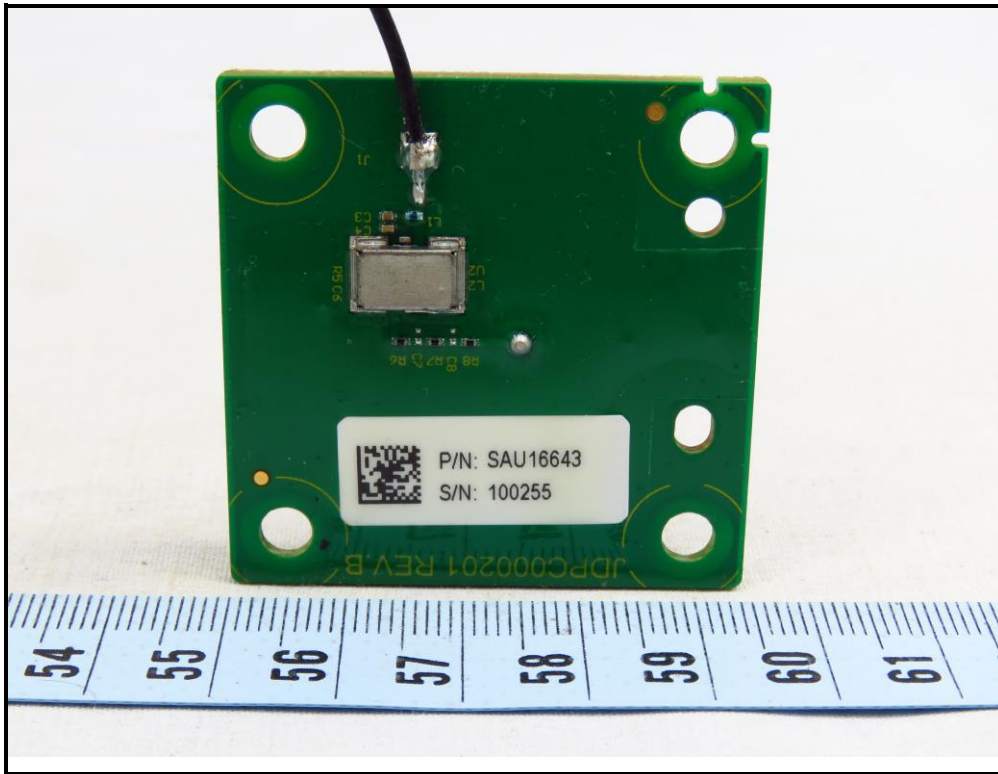

## CONSTRUCTION PHOTOS OF EUT

Model: ROBOTIC MOWER CONNECTIVITY MODULE / Brand: John Deere

BUREAU  
VERITAS

Cellular Module