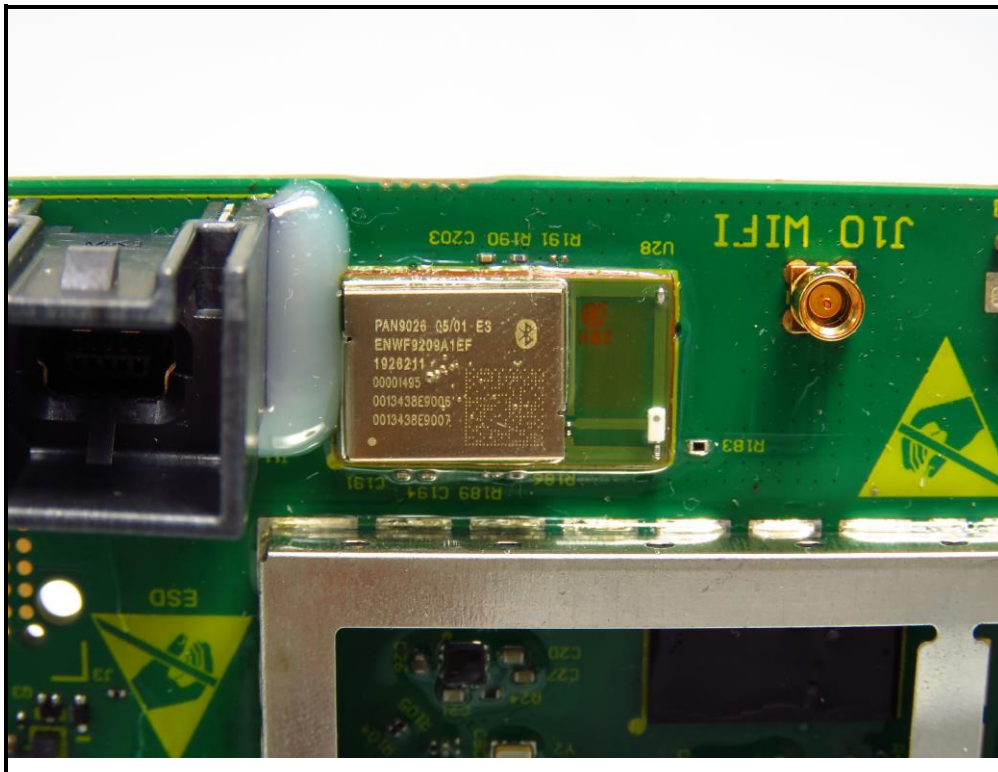

## CONSTRUCTION PHOTOS OF EUT

Model: ROBOTIC MOWER CONNECTIVITY MODULE / Brand: John Deere

BUREAU  
VERITAS

Cellular Module