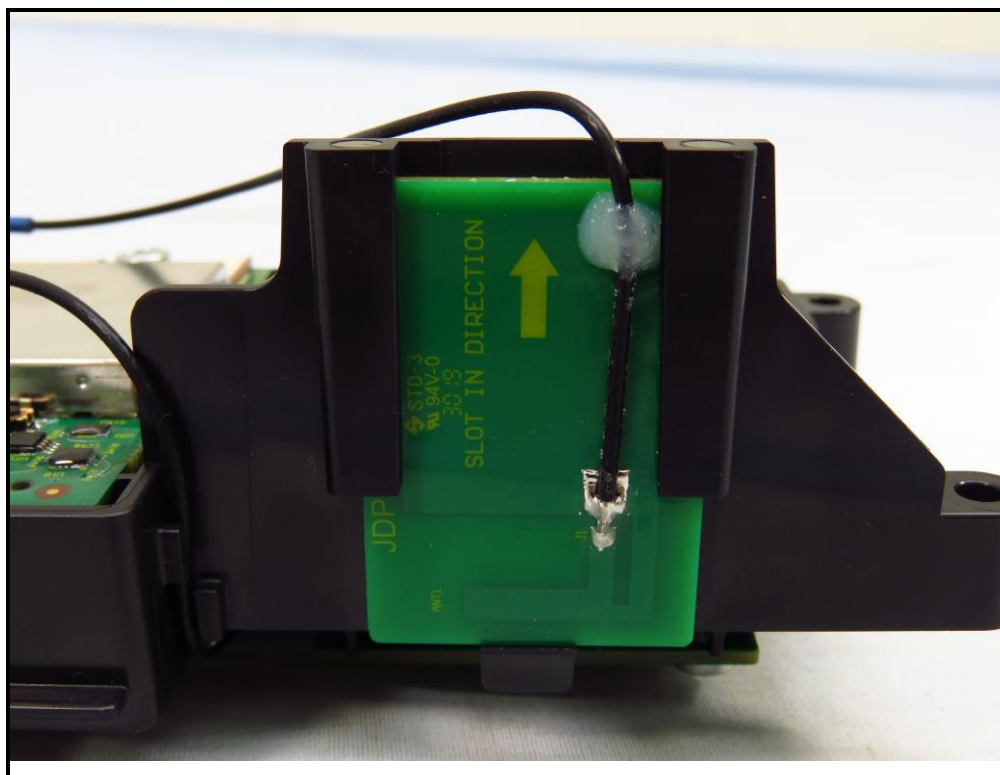

## CONSTRUCTION PHOTOS OF EUT

Model: ROBOTIC MOWER CONNECTIVITY MODULE / Brand: John Deere

BUREAU  
VERITAS

Cellular Module