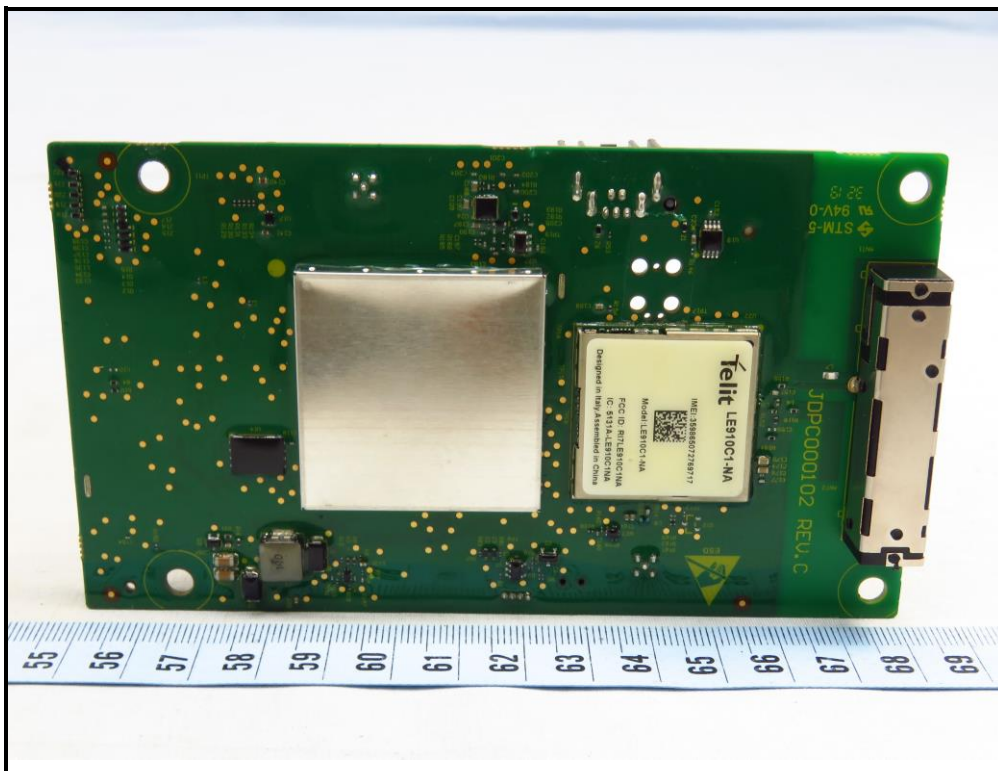

## CONSTRUCTION PHOTOS OF EUT

Model: ROBOTIC MOWER CONNECTIVITY MODULE / Brand: John Deere

BUREAU  
VERITAS

Cellular Module

### WiFi/Bluetooth Module