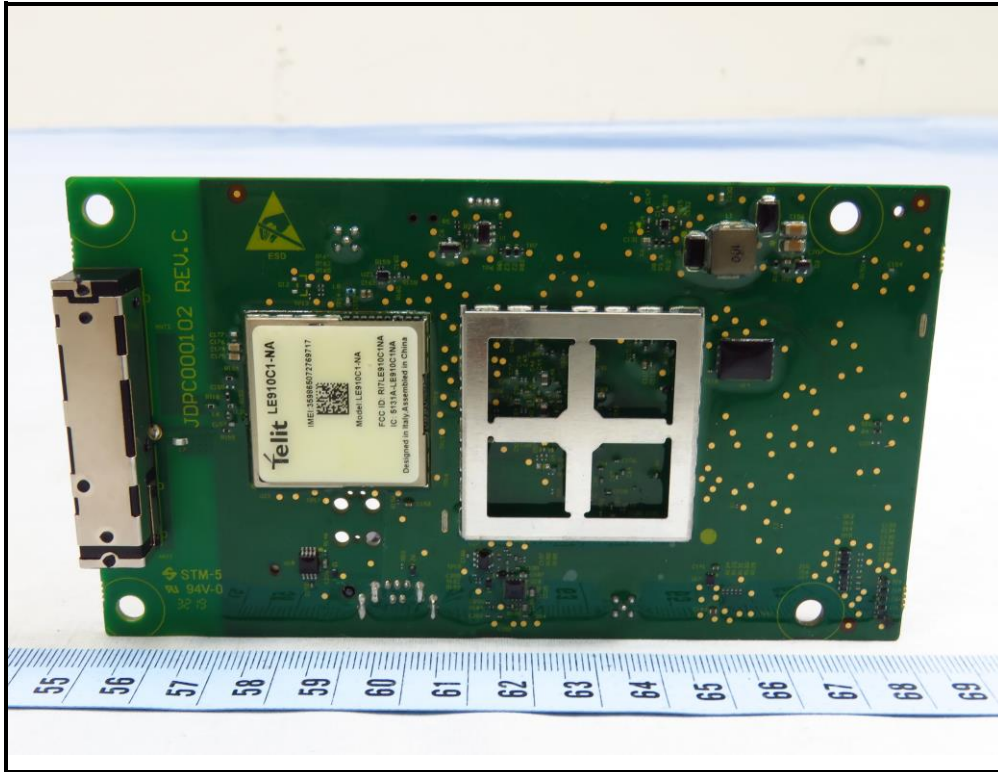

## CONSTRUCTION PHOTOS OF EUT

Model: ROBOTIC MOWER CONNECTIVITY MODULE / Brand: John Deere

BUREAU  
VERITAS

Cellular Module

### WiFi/Bluetooth Module