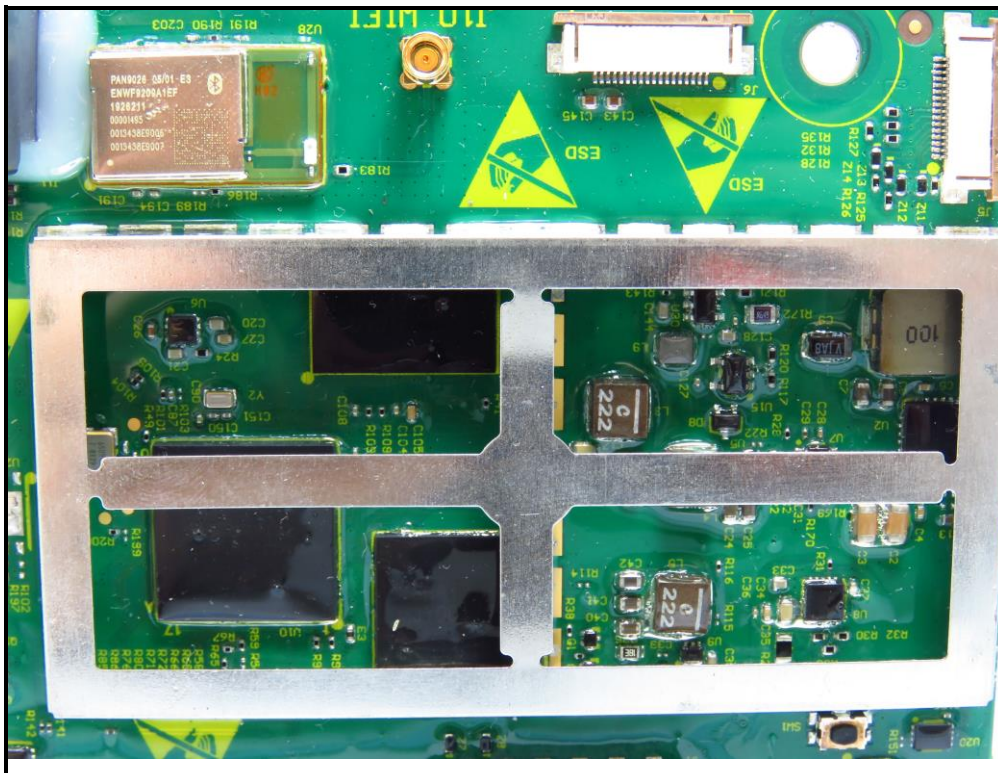

## CONSTRUCTION PHOTOS OF EUT

Model: ROBOTIC MOWER CONNECTIVITY MODULE / Brand: John Deere

BUREAU  
VERITAS

Cellular Module

### WiFi/Bluetooth Module