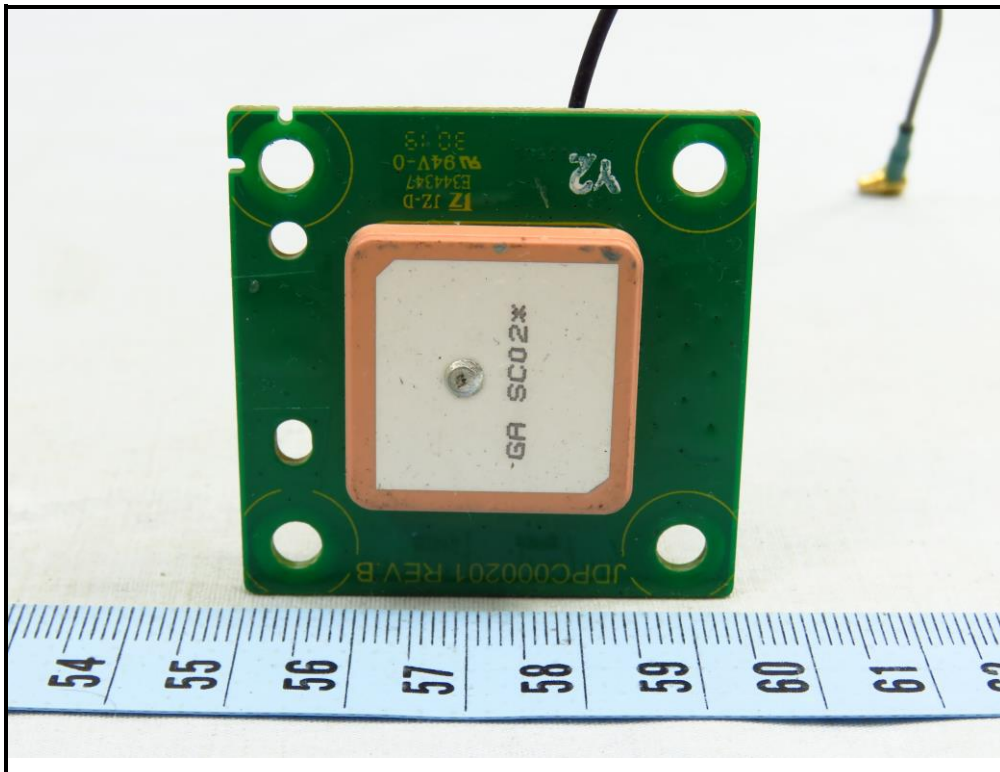

## CONSTRUCTION PHOTOS OF EUT

Model: ROBOTIC MOWER CONNECTIVITY MODULE / Brand: John Deere

BUREAU  
VERITAS

Cellular Module