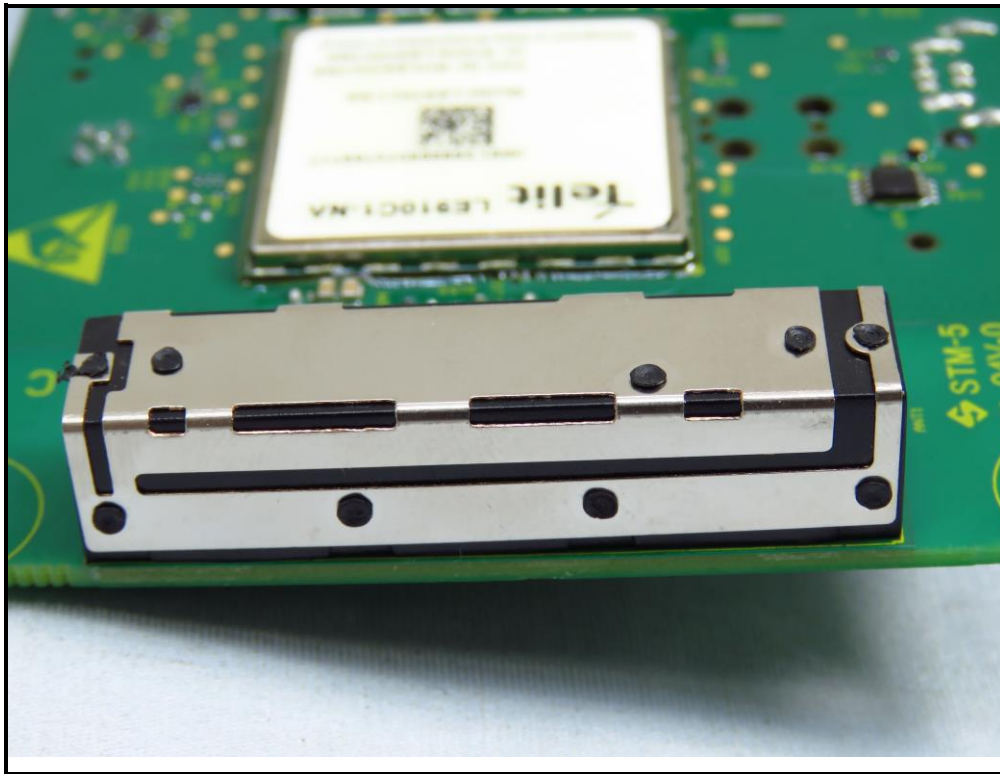

## CONSTRUCTION PHOTOS OF EUT

Model: ROBOTIC MOWER CONNECTIVITY MODULE / Brand: John Deere

BUREAU  
VERITAS

Cellular Module