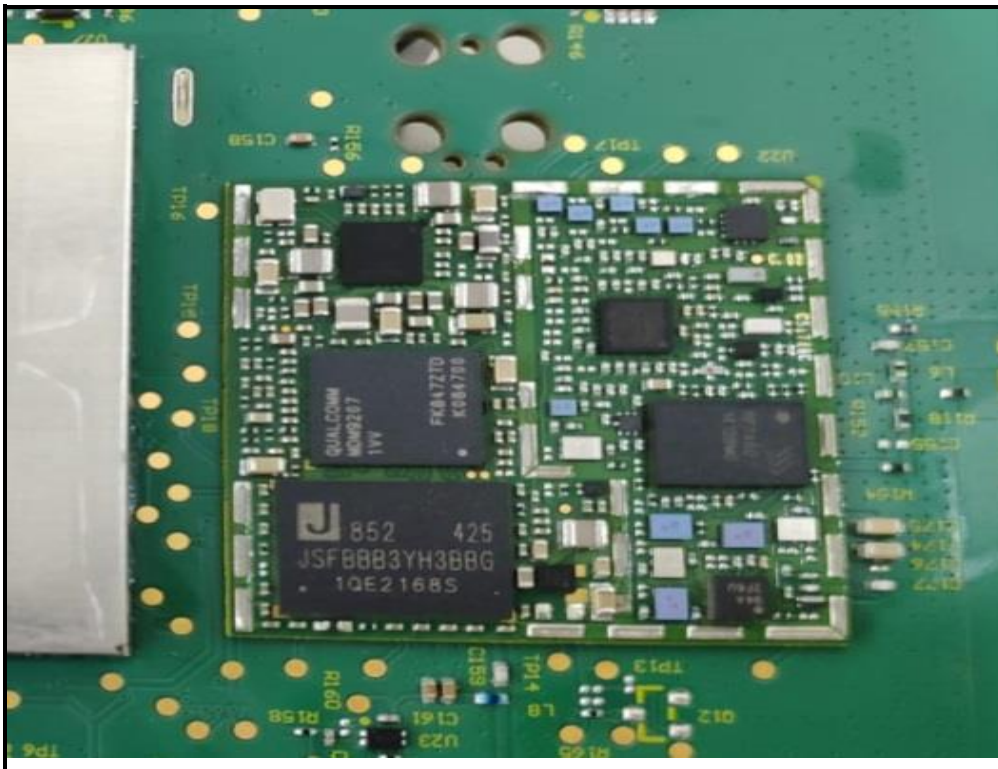

## CONSTRUCTION PHOTOS OF EUT

Model: ROBOTIC MOWER CONNECTIVITY MODULE / Brand: John Deere

BUREAU  
VERITAS

Cellular Module