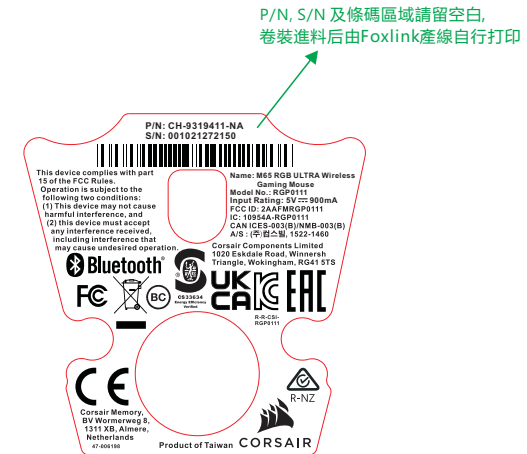

Kingpin PID label_NA Version_Product of Taiwan

Label Location

P/N, S/N 及條碼區域請留空白,
卷裝進料后由Foxlink產線自行打印

Foxlink P/N: 5849-1051-0HA0
Corsair P/N: 47-006198

2021/07/01