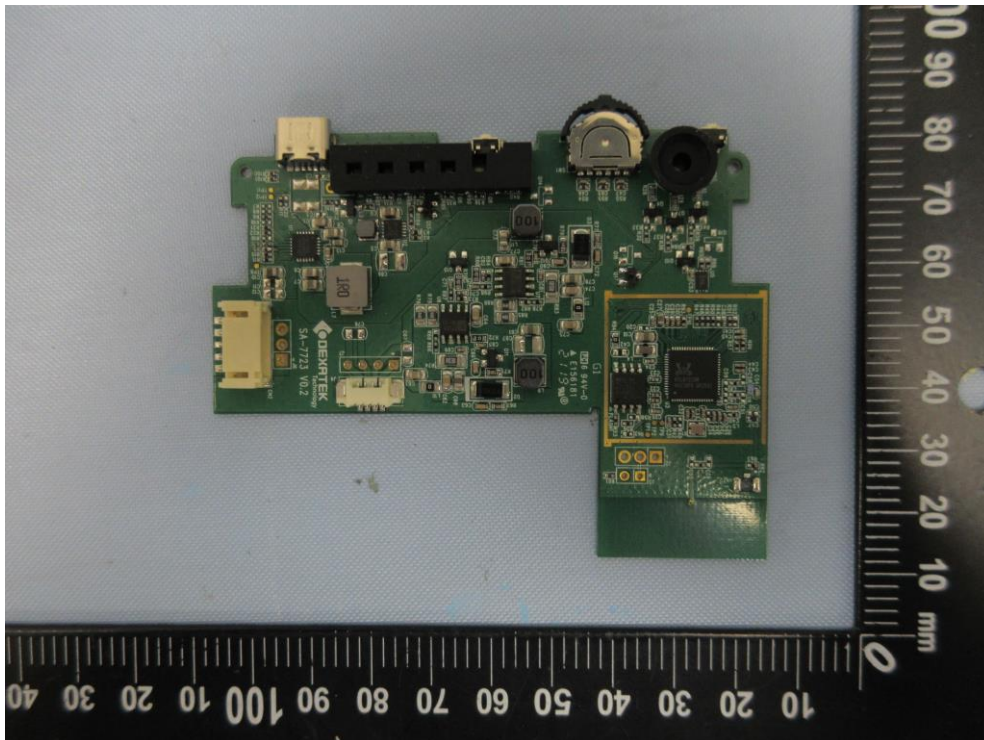

CN21W7YW(P15C-WiFi) 001,
CN21W7YW(P15E-WiFi) 001,
CN21W7YW(FCC-MPE) 001,
CN21XR7H(RSS247-WiFi 2.4G) 001,
CN21XR7H(RSS247-WiFi 5G) 001,
CN21XR7H(IC-MPE) 001,
CN21JEJ3(EN300328-WiFi) 001,
CN21JEJ3(EN300440) 001,
CN21JEJ3(EN62311) 001,
CN21LS3U(ASNZS4268-WiFi 2.4G) 001,
CN21LS3U(ASNZS4268-WiFi 5G) 001,
CN21LS3U(ASNZS-RFEXP) 001

Product: Key Light Mini

Type Identification: 20LAD9901

CN21W7YW(P15C-WiFi) 001,
CN21W7YW(P15E-WiFi) 001,
CN21W7YW(FCC-MPE) 001,
CN21XR7H(RSS247-WiFi 2.4G) 001,
CN21XR7H(RSS247-WiFi 5G) 001,
CN21XR7H(IC-MPE) 001,
CN21JEJ3(EN300328-WiFi) 001,
CN21JEJ3(EN300440) 001,
CN21JEJ3(EN62311) 001,
CN21LS3U(ASNZS4268-WiFi 2.4G) 001,
CN21LS3U(ASNZS4268-WiFi 5G) 001,
CN21LS3U(ASNZS-RFEXP) 001

Page 5 of 9

Product: Key Light Mini

Type Identification: 20LAD9901

- CN21W7YW(P15C-WiFi) 001,
- CN21W7YW(P15E-WiFi) 001,
- CN21W7YW(FCC-MPE) 001,
- CN21XR7H(RSS247-WiFi 2.4G) 001,
- CN21XR7H(RSS247-WiFi 5G) 001,
- CN21XR7H(IC-MPE) 001,
- CN21JEJ3(EN300328-WiFi) 001,
- CN21JEJ3(EN300440) 001,
- CN21JEJ3(EN62311) 001,
- CN21LS3U(ASNZS4268-WiFi 2.4G) 001,
- CN21LS3U(ASNZS4268-WiFi 5G) 001,
- CN21LS3U(ASNZS-RFEXP) 001