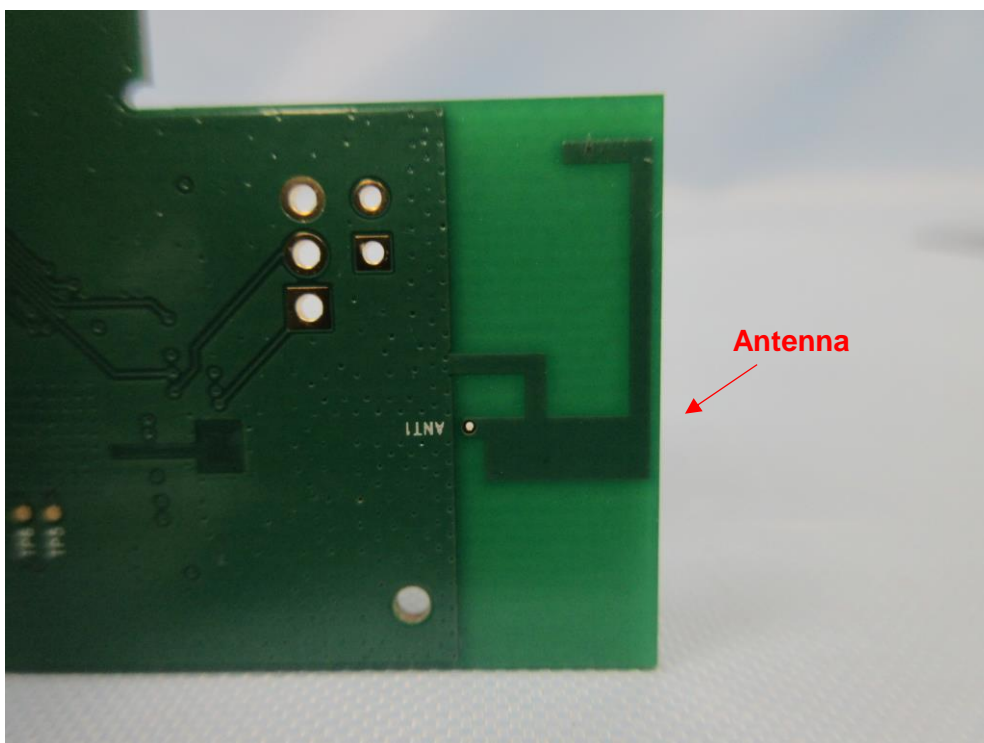

Page 5 of 9

Product: Key Light Mini

Type Identification: 20LAD9901

- CN21W7YW(P15C-WiFi) 001,
- CN21W7YW(P15E-WiFi) 001,
- CN21W7YW(FCC-MPE) 001,
- CN21XR7H(RSS247-WiFi 2.4G) 001,
- CN21XR7H(RSS247-WiFi 5G) 001,
- CN21XR7H(IC-MPE) 001,
- CN21JEJ3(EN300328-WiFi) 001,
- CN21JEJ3(EN300440) 001,
- CN21JEJ3(EN62311) 001,
- CN21LS3U(ASNZS4268-WiFi 2.4G) 001,
- CN21LS3U(ASNZS4268-WiFi 5G) 001,
- CN21LS3U(ASNZS-RFEXP) 001

Product: Key Light Mini

Type Identification: 20LAD9901

CN21W7YW(P15C-WiFi) 001,
CN21W7YW(P15E-WiFi) 001,
CN21W7YW(FCC-MPE) 001,
CN21XR7H(RSS247-WiFi 2.4G) 001,
CN21XR7H(RSS247-WiFi 5G) 001,
CN21XR7H(IC-MPE) 001,
CN21JEJ3(EN300328-WiFi) 001,
CN21JEJ3(EN300440) 001,
CN21JEJ3(EN62311) 001,
CN21LS3U(ASNZS4268-WiFi 2.4G) 001,
CN21LS3U(ASNZS4268-WiFi 5G) 001,
CN21LS3U(ASNZS-RFEXP) 001