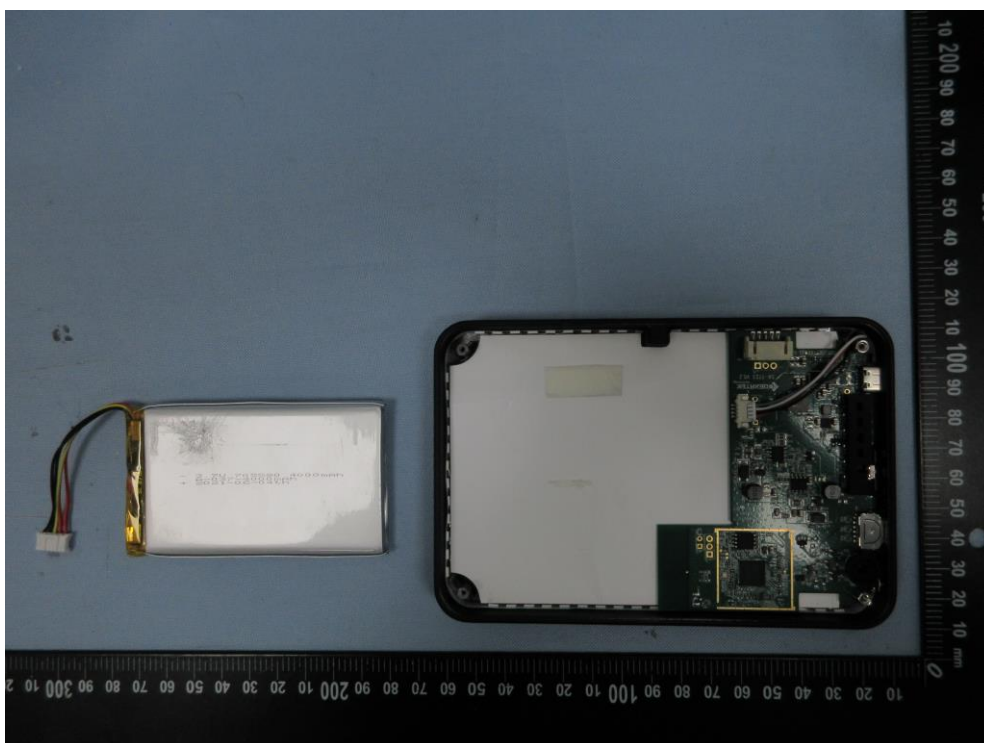

CN21W7YW(P15C-WiFi) 001,
CN21W7YW(P15E-WiFi) 001,
CN21W7YW(FCC-MPE) 001,
CN21XR7H(RSS247-WiFi 2.4G) 001,
CN21XR7H(RSS247-WiFi 5G) 001,
CN21XR7H(IC-MPE) 001,
CN21JEJ3(EN300328-WiFi) 001,
CN21JEJ3(EN300440) 001,
CN21JEJ3(EN62311) 001,
CN21LS3U(ASNZS4268-WiFi 2.4G) 001,
CN21LS3U(ASNZS4268-WiFi 5G) 001,
CN21LS3U(ASNZS-RFEXP) 001

Product: Key Light Mini

Type Identification: 20LAD9901

CN21W7YW(P15C-WiFi) 001,
CN21W7YW(P15E-WiFi) 001,
CN21W7YW(FCC-MPE) 001,
CN21XR7H(RSS247-WiFi 2.4G) 001,
CN21XR7H(RSS247-WiFi 5G) 001,
CN21XR7H(IC-MPE) 001,
CN21JEJ3(EN300328-WiFi) 001,
CN21JEJ3(EN300440) 001,
CN21JEJ3(EN62311) 001,
CN21LS3U(ASNZS4268-WiFi 2.4G) 001,
CN21LS3U(ASNZS4268-WiFi 5G) 001,
CN21LS3U(ASNZS-RFEXP) 001

Page 5 of 9

Product: Key Light Mini

Type Identification: 20LAD9901

- CN21W7YW(P15C-WiFi) 001,
- CN21W7YW(P15E-WiFi) 001,
- CN21W7YW(FCC-MPE) 001,
- CN21XR7H(RSS247-WiFi 2.4G) 001,
- CN21XR7H(RSS247-WiFi 5G) 001,
- CN21XR7H(IC-MPE) 001,
- CN21JEJ3(EN300328-WiFi) 001,
- CN21JEJ3(EN300440) 001,
- CN21JEJ3(EN62311) 001,
- CN21LS3U(ASNZS4268-WiFi 2.4G) 001,
- CN21LS3U(ASNZS4268-WiFi 5G) 001,
- CN21LS3U(ASNZS-RFEXP) 001