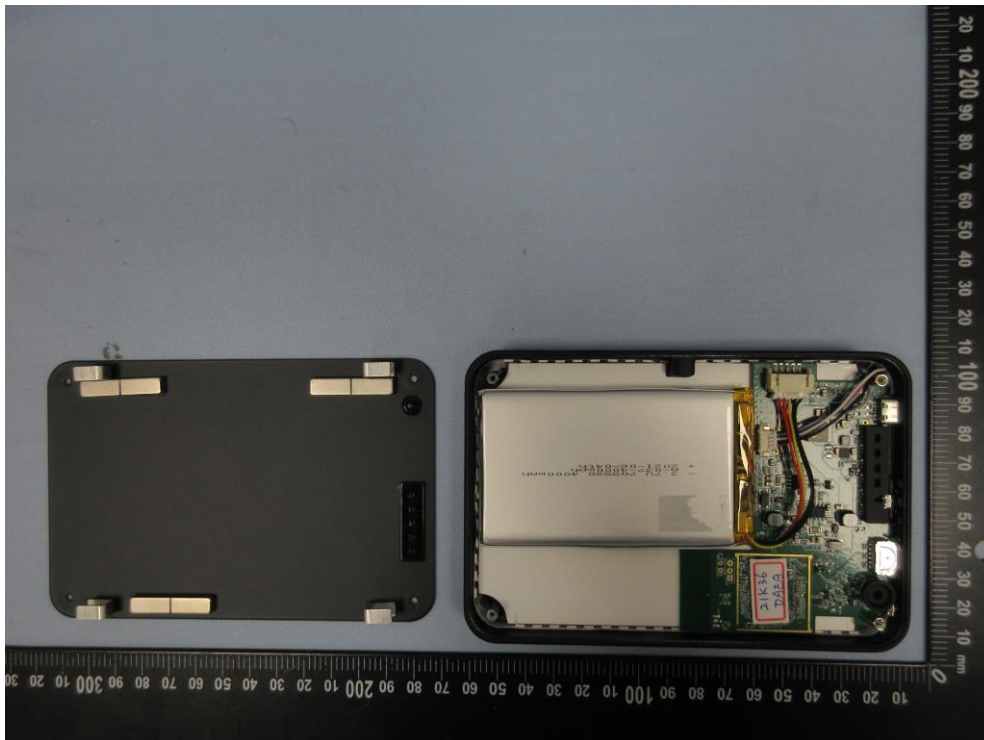

CN21W7YW(P15C-WiFi) 001,
CN21W7YW(P15E-WiFi) 001,
CN21W7YW(FCC-MPE) 001,
CN21XR7H(RSS247-WiFi 2.4G) 001,
CN21XR7H(RSS247-WiFi 5G) 001,
CN21XR7H(IC-MPE) 001,
CN21JEJ3(EN300328-WiFi) 001,
CN21JEJ3(EN300440) 001,
CN21JEJ3(EN62311) 001,
CN21LS3U(ASNZS4268-WiFi 2.4G) 001,
CN21LS3U(ASNZS4268-WiFi 5G) 001,
CN21LS3U(ASNZS-RFEXP) 001

Product: Key Light Mini

Type Identification: 20LAD9901

CN21W7YW(P15C-WiFi) 001,
CN21W7YW(P15E-WiFi) 001,
CN21W7YW(FCC-MPE) 001,
CN21XR7H(RSS247-WiFi 2.4G) 001,
CN21XR7H(RSS247-WiFi 5G) 001,
CN21XR7H(IC-MPE) 001,
CN21JEJ3(EN300328-WiFi) 001,
CN21JEJ3(EN300440) 001,
CN21JEJ3(EN62311) 001,
CN21LS3U(ASNZS4268-WiFi 2.4G) 001,
CN21LS3U(ASNZS4268-WiFi 5G) 001,
CN21LS3U(ASNZS-RFEXP) 001

Page 5 of 9

Product: Key Light Mini

Type Identification: 20LAD9901

- CN21W7YW(P15C-WiFi) 001,
- CN21W7YW(P15E-WiFi) 001,
- CN21W7YW(FCC-MPE) 001,
- CN21XR7H(RSS247-WiFi 2.4G) 001,
- CN21XR7H(RSS247-WiFi 5G) 001,
- CN21XR7H(IC-MPE) 001,
- CN21JEJ3(EN300328-WiFi) 001,
- CN21JEJ3(EN300440) 001,
- CN21JEJ3(EN62311) 001,
- CN21LS3U(ASNZS4268-WiFi 2.4G) 001,
- CN21LS3U(ASNZS4268-WiFi 5G) 001,
- CN21LS3U(ASNZS-RFEXP) 001