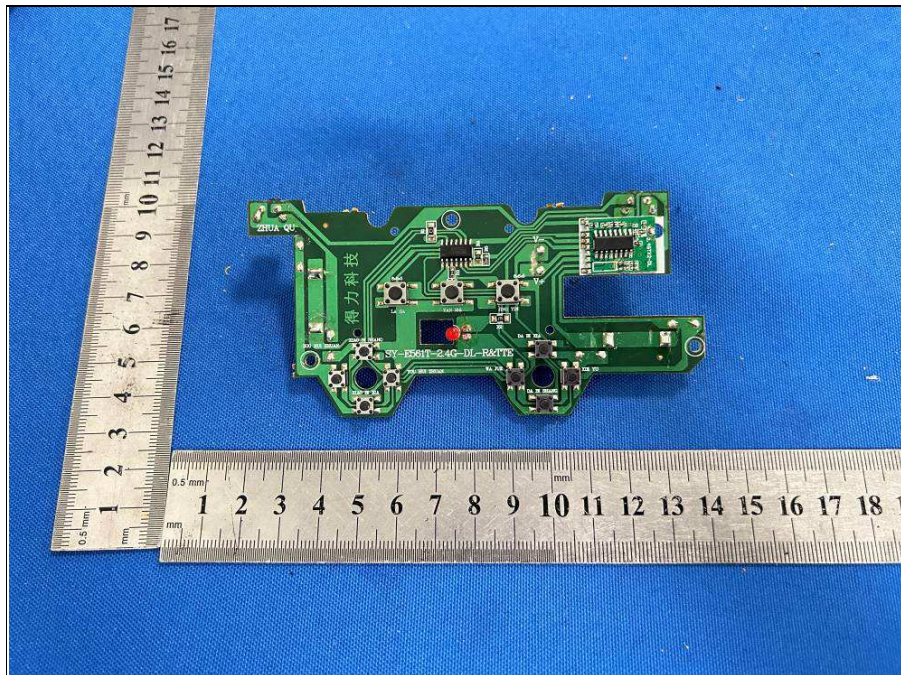

BUREAU  
VERITAS

Reference No.: 2403WDG0308

## PHOTOGRAPHS OF THE EUT

BUREAU  
VERITAS

Reference No.: 2403WDG0308