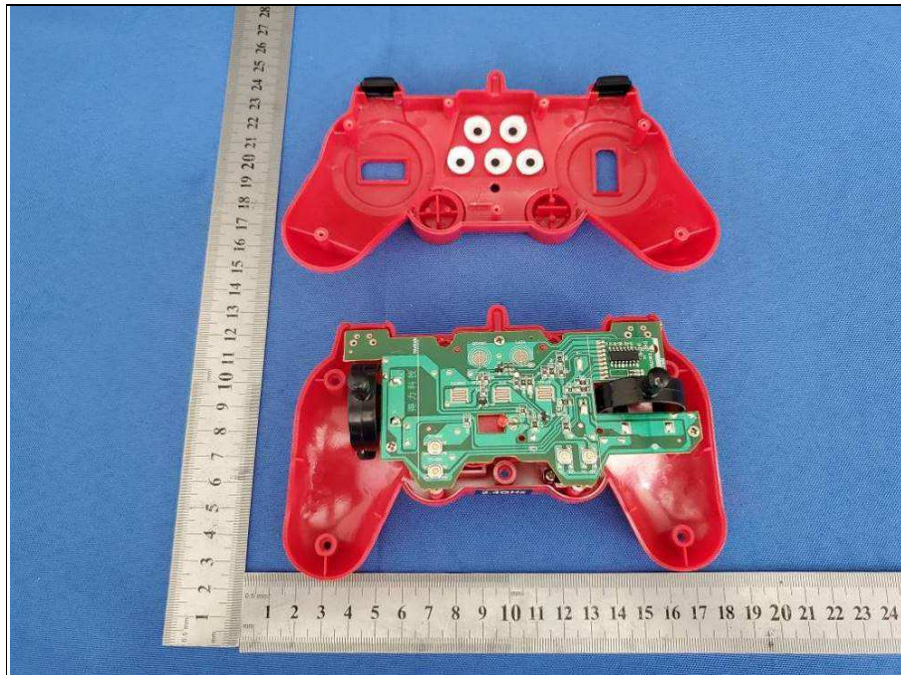

BUREAU  
VERITAS

Reference No.: 2303WDG0163

## PHOTOGRAPHS OF THE EUT

**BUREAU**  
**VERITAS**

Reference No.: 2303WDG0163