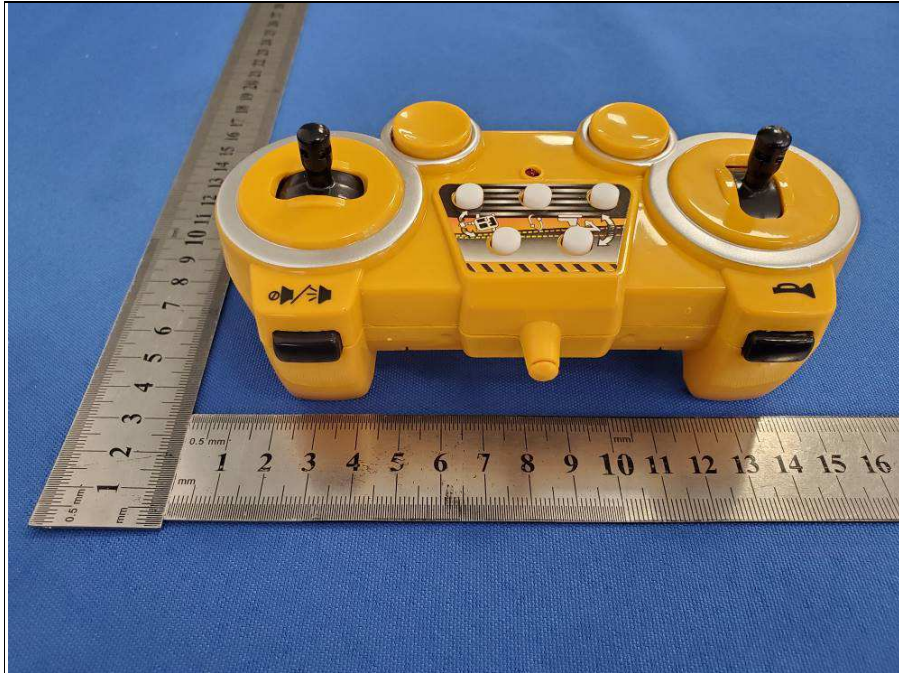

**BUREAU
VERITAS**

Reference No.:2403WDG0304

PHOTOGRAPHS OF THE EUT

**BUREAU
VERITAS**

Reference No.:2403WDG0304

**BUREAU
VERITAS**

Reference No.:2403WDG0304