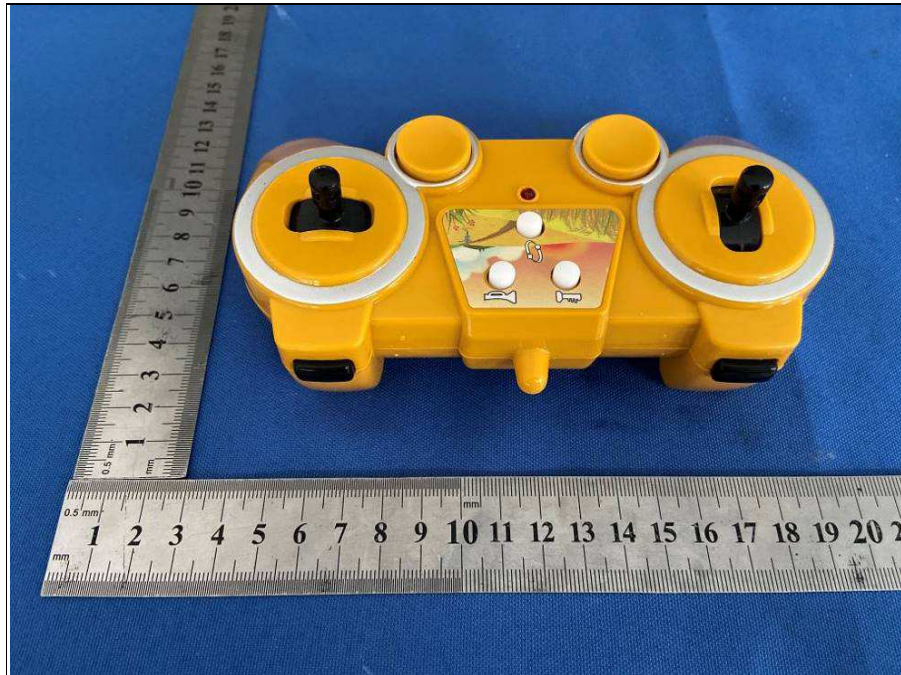

**BUREAU
VERITAS**

Reference No.:2303WDG0163

PHOTOGRAPHS OF THE EUT

**BUREAU
VERITAS**

Reference No.:2303WDG0163

**BUREAU
VERITAS**

Reference No.:2303WDG0163