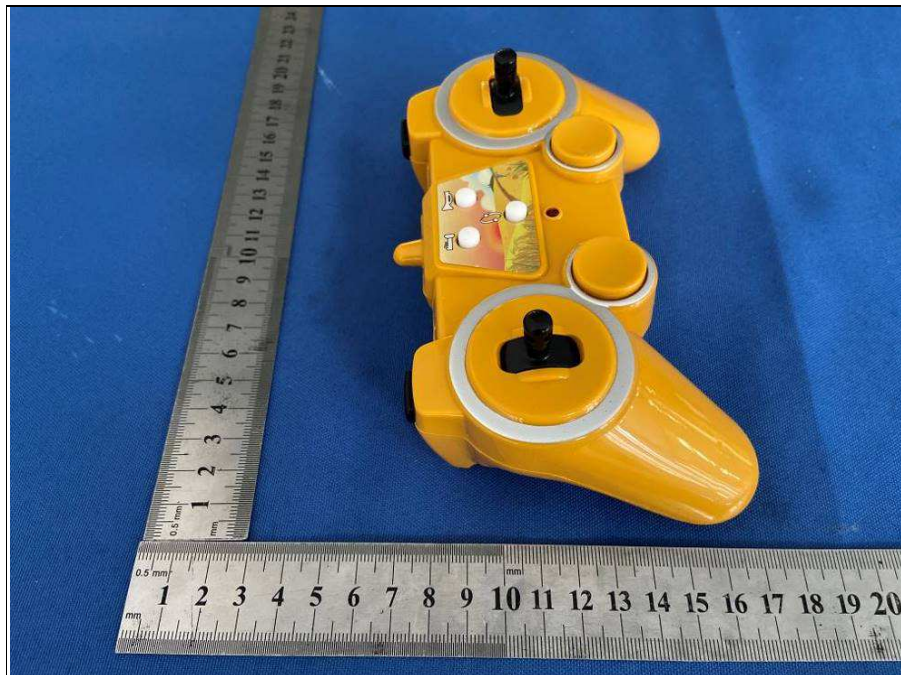

**BUREAU
VERITAS**

Reference No.:2303WDG0163

PHOTOGRAPHS OF THE EUT

**BUREAU
VERITAS**

Reference No.:2303WDG0163

**BUREAU
VERITAS**

Reference No.:2303WDG0163