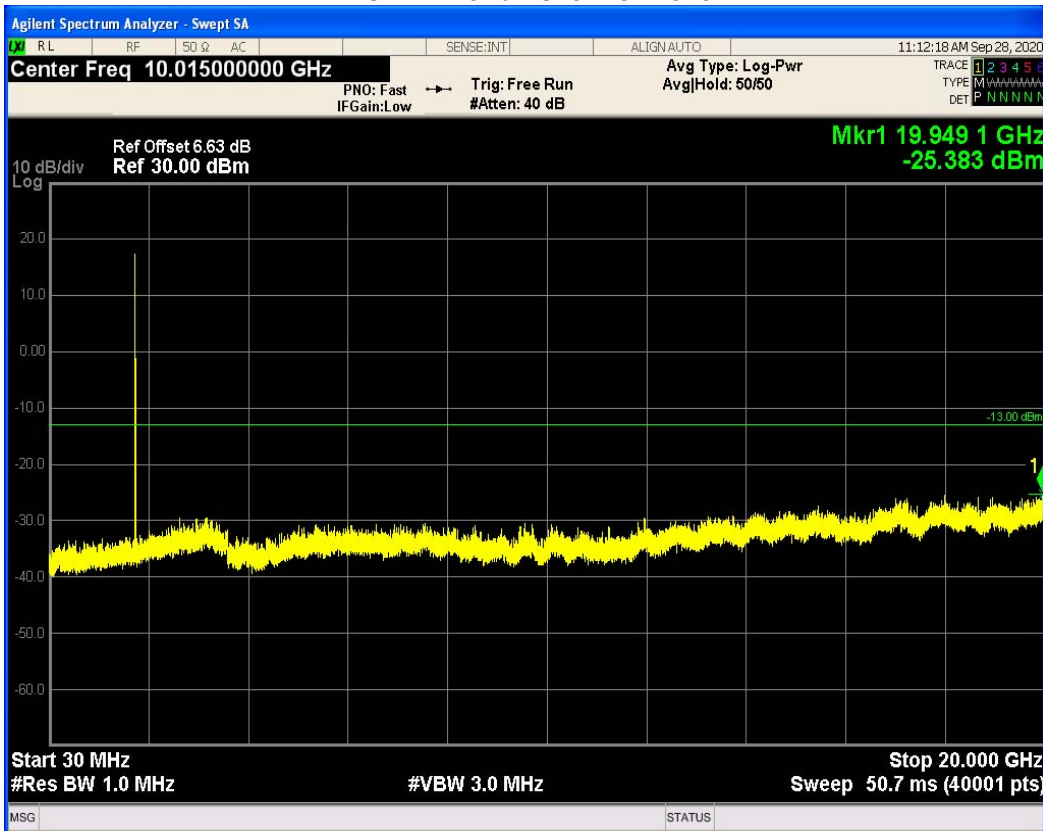

EGPRS1900 Channel=512

EGPRS1900 Channel=810

WCDMA Band2 Channel=9262

WCDMA Band2 Channel=9400

WCDMA Band2 Channel=9538

WCDMA Band4 Channel=1412

WCDMA Band4 Channel=1312

WCDMA Band4 Channel=1513