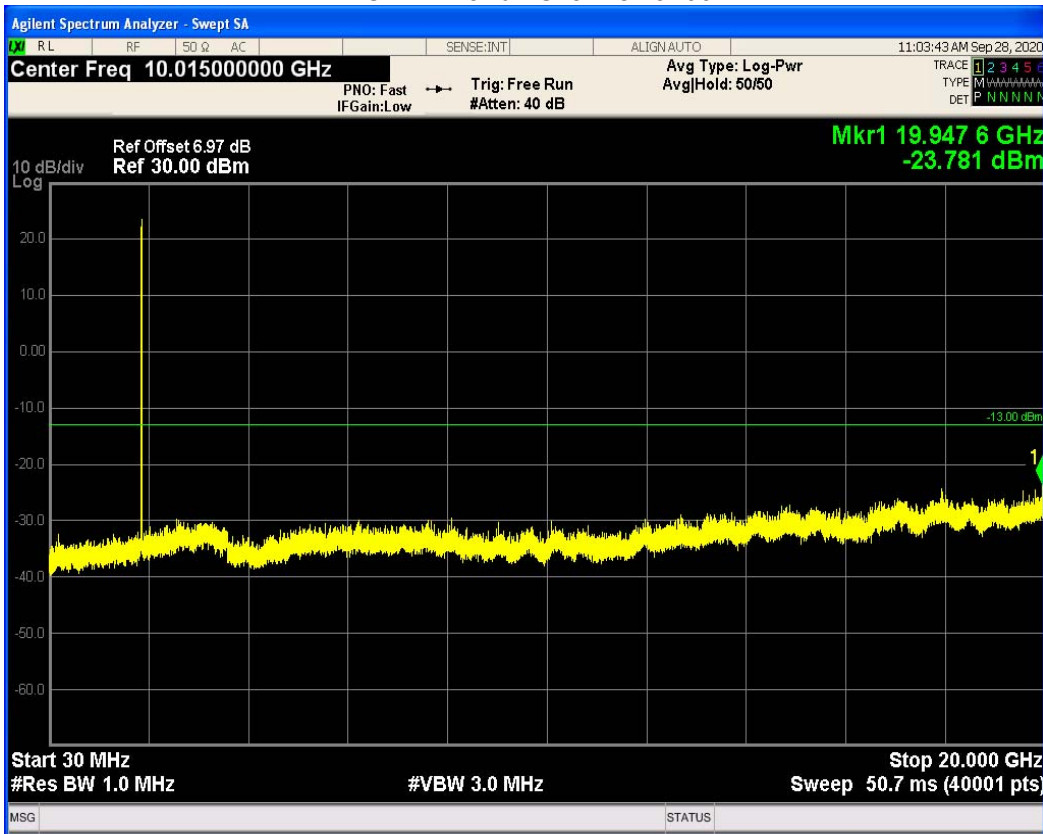

EGPRS1900 Channel=512

EGPRS1900 Channel=810

WCDMA Band2 Channel=9262

WCDMA Band2 Channel=9400

WCDMA Band2 Channel=9538

WCDMA Band4 Channel=1412

WCDMA Band4 Channel=1312

WCDMA Band4 Channel=1513