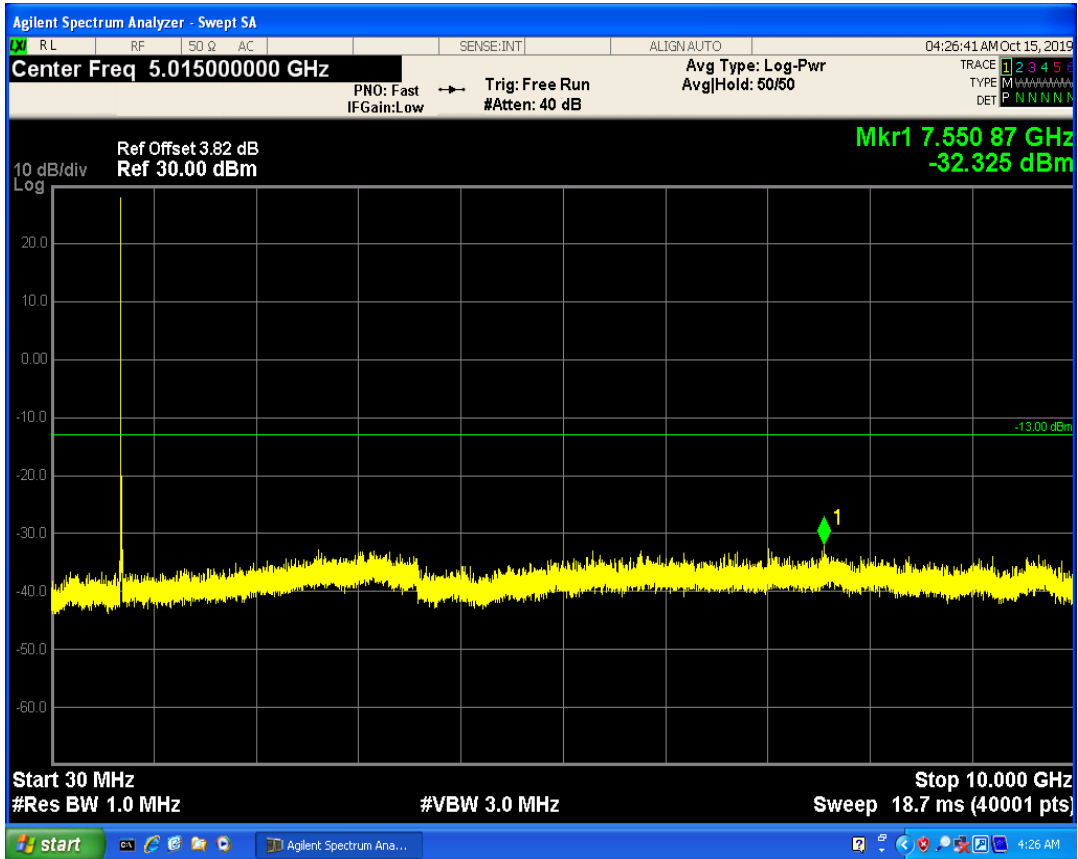

LTE Band12 QPSK BW=3MHz Channel=23095 RB Size=1 Position=#0

LTE Band12 QPSK BW=3MHz Channel=23165 RB Size=1 Position=#0

LTE Band12 QPSK BW=5MHz Channel=23095 RB Size=1 Position=#0

LTE Band12 QPSK BW=5MHz Channel=23035 RB Size=1 Position=#0

LTE Band12 QPSK BW=5MHz Channel=23155 RB Size=1 Position=#0

LTE Band12 QPSK BW=10MHz Channel=23060 RB Size=1 Position=#0

LTE Band17 QPSK BW=5MHz Channel=23755 RB Size=1 Position=#0

LTE Band17 QPSK BW=5MHz Channel=23790 RB Size=1 Position=#0

LTE Band17 QPSK BW=5MHz Channel=23825 RB Size=1 Position=#0

LTE Band17 QPSK BW=10MHz Channel=23780 RB Size=1 Position=#0

LTE Band17 QPSK BW=10MHz Channel=23790 RB Size=1 Position=#0

LTE Band17 QPSK BW=10MHz Channel=23800 RB Size=1 Position=#0

LTE Band2 QPSK BW=1.4MHz Channel=18607 RB Size=1 Position=#0

LTE Band2 QPSK BW=1.4MHz Channel=19193 RB Size=1 Position=#0

LTE Band2 QPSK BW=1.4MHz Channel=18900 RB Size=1 Position=#0

LTE Band2 QPSK BW=3MHz Channel=18615 RB Size=1 Position=#0