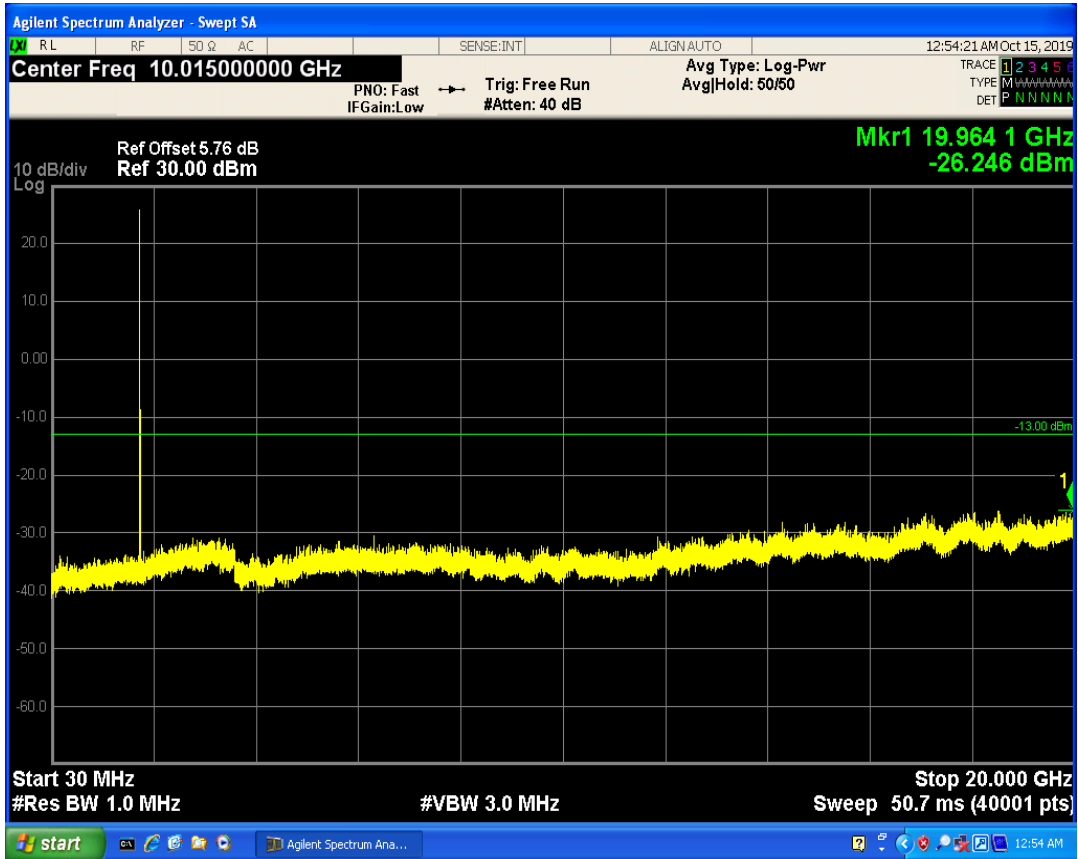

LTE Band2 QPSK BW=15MHz Channel=18675 RB Size=1 Position=#0

LTE Band2 QPSK BW=15MHz Channel=18900 RB Size=1 Position=#0

LTE Band2 QPSK BW=15MHz Channel=19125 RB Size=1 Position=#0

LTE Band2 QPSK BW=20MHz Channel=18900 RB Size=1 Position=#0

LTE Band2 QPSK BW=20MHz Channel=18700 RB Size=1 Position=#0

LTE Band2 QPSK BW=20MHz Channel=19100 RB Size=1 Position=#0

LTE Band4 QPSK BW=1.4MHz Channel=19957 RB Size=1 Position=#0

LTE Band4 QPSK BW=1.4MHz Channel=20175 RB Size=1 Position=#0

LTE Band4 QPSK BW=1.4MHz Channel=20393 RB Size=1 Position=#0

LTE Band4 QPSK BW=3MHz Channel=19965 RB Size=1 Position=#0

LTE Band4 QPSK BW=3MHz Channel=20175 RB Size=1 Position=#0

LTE Band4 QPSK BW=3MHz Channel=20385 RB Size=1 Position=#0

LTE Band4 QPSK BW=5MHz Channel=19975 RB Size=1 Position=#0

LTE Band4 QPSK BW=5MHz Channel=20175 RB Size=1 Position=#0

LTE Band4 QPSK BW=5MHz Channel=20375 RB Size=1 Position=#0

LTE Band4 QPSK BW=10MHz Channel=20175 RB Size=1 Position=#0