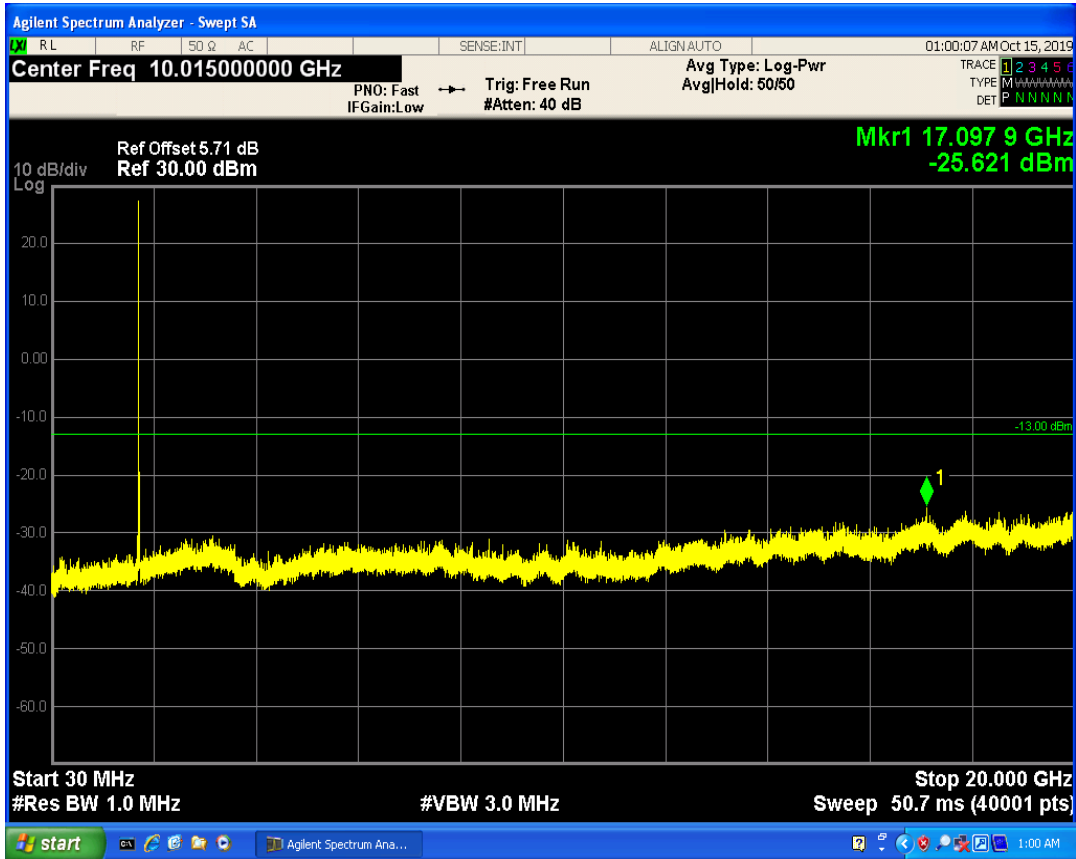

LTE Band4 QPSK BW=5MHz Channel=19975 RB Size=1 Position=#0

LTE Band4 QPSK BW=5MHz Channel=20175 RB Size=1 Position=#0

LTE Band4 QPSK BW=5MHz Channel=20375 RB Size=1 Position=#0

LTE Band4 QPSK BW=10MHz Channel=20175 RB Size=1 Position=#0

LTE Band4 QPSK BW=10MHz Channel=20000 RB Size=1 Position=#0

LTE Band4 QPSK BW=10MHz Channel=20350 RB Size=1 Position=#0

LTE Band4 QPSK BW=15MHz Channel=20025 RB Size=1 Position=#0

LTE Band4 QPSK BW=15MHz Channel=20325 RB Size=1 Position=#0

LTE Band4 QPSK BW=15MHz Channel=20175 RB Size=1 Position=#0

LTE Band4 QPSK BW=20MHz Channel=20050 RB Size=1 Position=#0

LTE Band4 QPSK BW=20MHz Channel=20175 RB Size=1 Position=#0

LTE Band4 QPSK BW=20MHz Channel=20300 RB Size=1 Position=#0

LTE Band5 QPSK BW=1.4MHz Channel=20407 RB Size=1 Position=#0

LTE Band5 QPSK BW=1.4MHz Channel=20525 RB Size=1 Position=#0

LTE Band5 QPSK BW=1.4MHz Channel=20643 RB Size=1 Position=#0

LTE Band5 QPSK BW=3MHz Channel=20415 RB Size=1 Position=#0