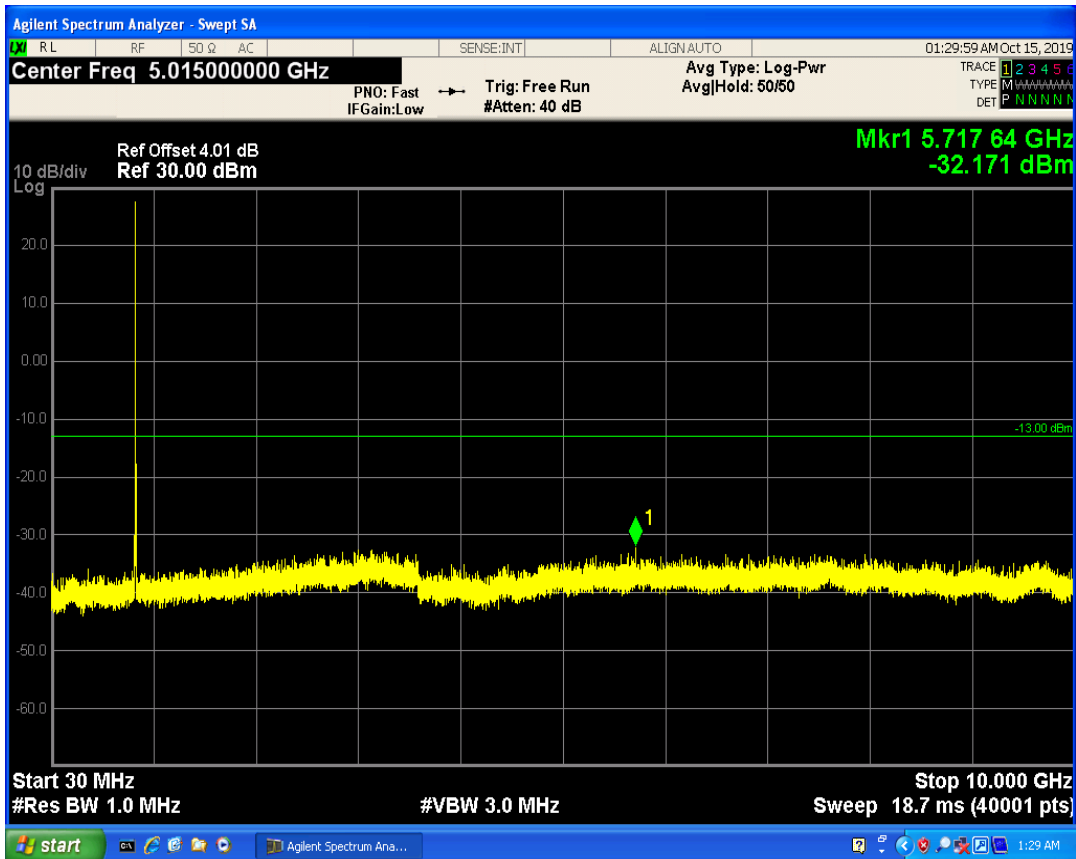

LTE Band4 QPSK BW=15MHz Channel=20175 RB Size=1 Position=#0

LTE Band4 QPSK BW=20MHz Channel=20050 RB Size=1 Position=#0

LTE Band4 QPSK BW=20MHz Channel=20175 RB Size=1 Position=#0

LTE Band4 QPSK BW=20MHz Channel=20300 RB Size=1 Position=#0

LTE Band5 QPSK BW=1.4MHz Channel=20407 RB Size=1 Position=#0

LTE Band5 QPSK BW=1.4MHz Channel=20525 RB Size=1 Position=#0

LTE Band5 QPSK BW=1.4MHz Channel=20643 RB Size=1 Position=#0

LTE Band5 QPSK BW=3MHz Channel=20415 RB Size=1 Position=#0

LTE Band5 QPSK BW=3MHz Channel=20525 RB Size=1 Position=#0

LTE Band5 QPSK BW=3MHz Channel=20635 RB Size=1 Position=#0

LTE Band5 QPSK BW=5MHz Channel=20425 RB Size=1 Position=#0

LTE Band5 QPSK BW=5MHz Channel=20525 RB Size=1 Position=#0

LTE Band5 QPSK BW=5MHz Channel=20625 RB Size=1 Position=#0

LTE Band5 QPSK BW=10MHz Channel=20450 RB Size=1 Position=#0

LTE Band5 QPSK BW=10MHz Channel=20525 RB Size=1 Position=#0

LTE Band5 QPSK BW=10MHz Channel=20600 RB Size=1 Position=#0