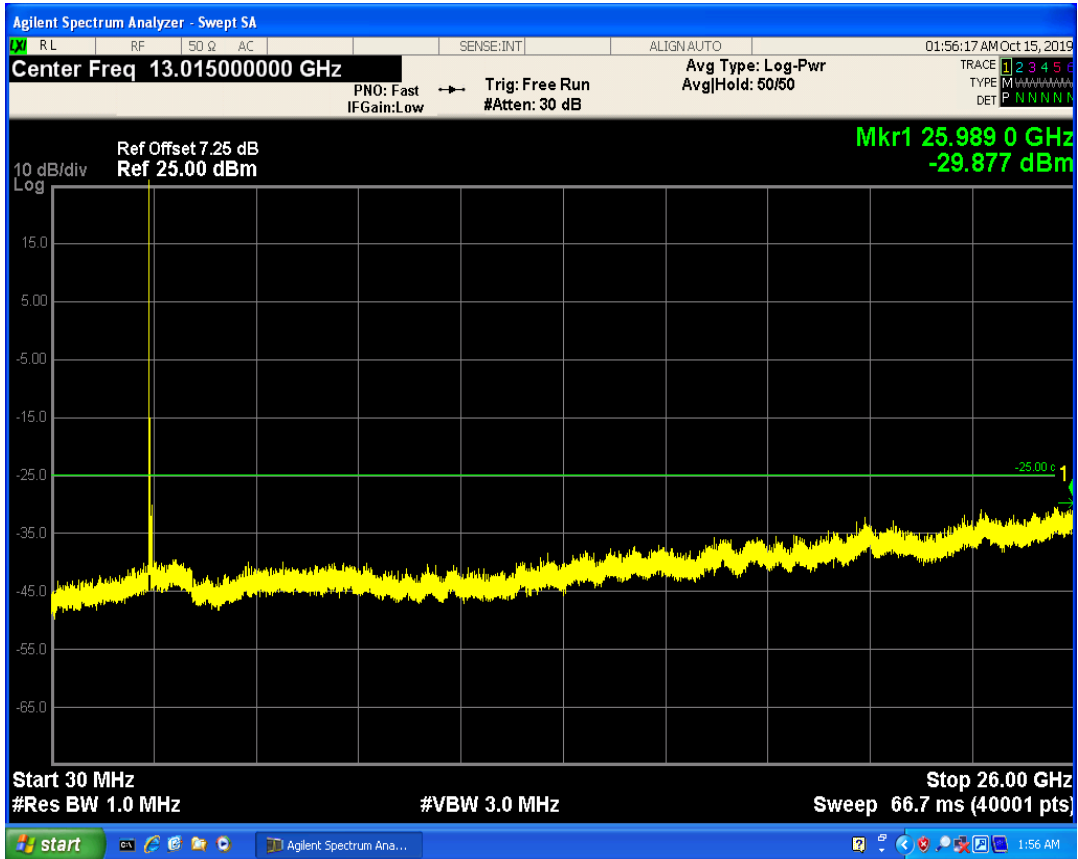

LTE Band5 QPSK BW=5MHz Channel=20625 RB Size=1 Position=#0

LTE Band5 QPSK BW=10MHz Channel=20450 RB Size=1 Position=#0

LTE Band5 QPSK BW=10MHz Channel=20525 RB Size=1 Position=#0

LTE Band5 QPSK BW=10MHz Channel=20600 RB Size=1 Position=#0

LTE Band7 QPSK BW=5MHz Channel=20775 RB Size=1 Position=#0

LTE Band7 QPSK BW=5MHz Channel=21100 RB Size=1 Position=#0

LTE Band7 QPSK BW=5MHz Channel=21425 RB Size=1 Position=#0

LTE Band7 QPSK BW=10MHz Channel=20800 RB Size=1 Position=#0

LTE Band7 QPSK BW=10MHz Channel=21100 RB Size=1 Position=#0

LTE Band7 QPSK BW=10MHz Channel=21400 RB Size=1 Position=#0

LTE Band7 QPSK BW=15MHz Channel=20825 RB Size=1 Position=#0

LTE Band7 QPSK BW=15MHz Channel=21100 RB Size=1 Position=#0

LTE Band7 QPSK BW=15MHz Channel=21375 RB Size=1 Position=#0

LTE Band7 QPSK BW=20MHz Channel=20850 RB Size=1 Position=#0

LTE Band7 QPSK BW=20MHz Channel=21100 RB Size=1 Position=#0

LTE Band7 QPSK BW=20MHz Channel=21350 RB Size=1 Position=#0