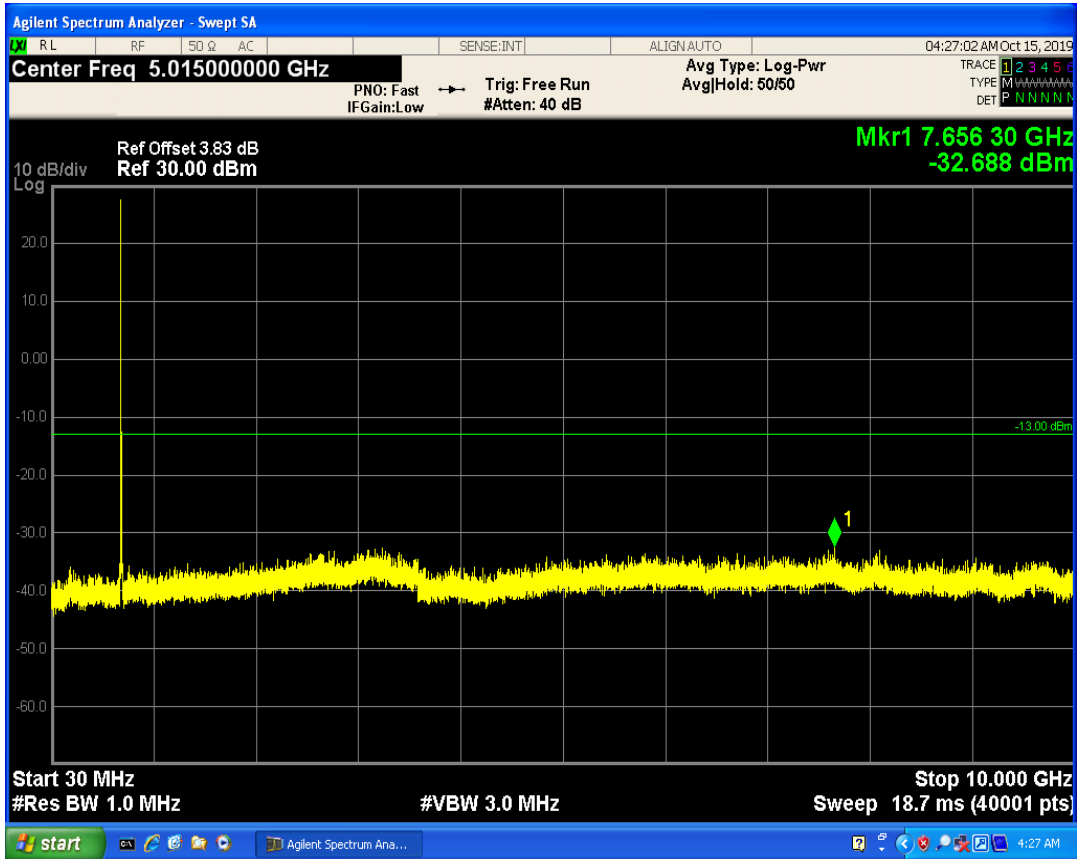

LTE Band12 QPSK BW=3MHz Channel=23095 RB Size=1 Position=#0

LTE Band12 QPSK BW=3MHz Channel=23165 RB Size=1 Position=#0

LTE Band12 QPSK BW=5MHz Channel=23095 RB Size=1 Position=#0

LTE Band12 QPSK BW=5MHz Channel=23035 RB Size=1 Position=#0

LTE Band12 QPSK BW=5MHz Channel=23155 RB Size=1 Position=#0

LTE Band12 QPSK BW=10MHz Channel=23060 RB Size=1 Position=#0

LTE Band17 QPSK BW=5MHz Channel=23755 RB Size=1 Position=#0

LTE Band17 QPSK BW=5MHz Channel=23790 RB Size=1 Position=#0

LTE Band17 QPSK BW=5MHz Channel=23825 RB Size=1 Position=#0

LTE Band17 QPSK BW=10MHz Channel=23780 RB Size=1 Position=#0

LTE Band17 QPSK BW=10MHz Channel=23790 RB Size=1 Position=#0

LTE Band17 QPSK BW=10MHz Channel=23800 RB Size=1 Position=#0

LTE Band2 QPSK BW=1.4MHz Channel=18607 RB Size=1 Position=#0

LTE Band2 QPSK BW=1.4MHz Channel=19193 RB Size=1 Position=#0

LTE Band2 QPSK BW=1.4MHz Channel=18900 RB Size=1 Position=#0

LTE Band2 QPSK BW=3MHz Channel=18615 RB Size=1 Position=#0