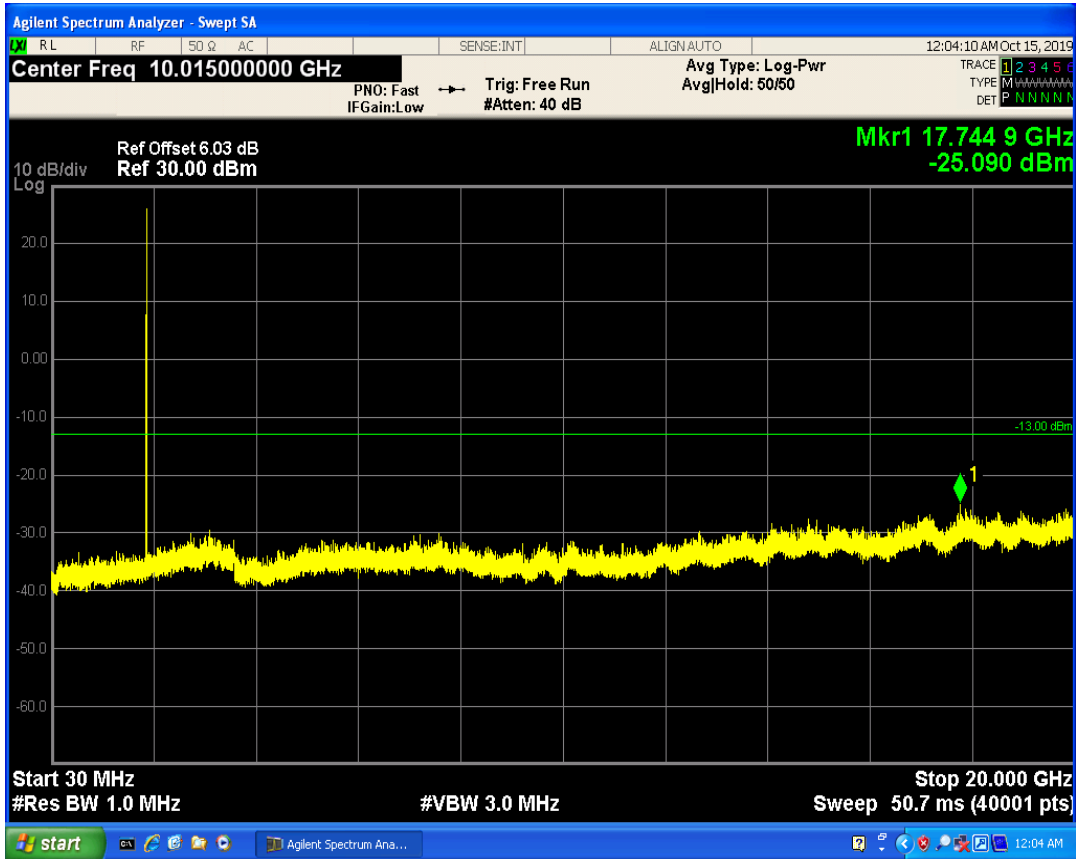

LTE Band12 QPSK BW=5MHz Channel=23155 RB Size=1 Position=#0

LTE Band12 QPSK BW=10MHz Channel=23060 RB Size=1 Position=#0

LTE Band17 QPSK BW=5MHz Channel=23755 RB Size=1 Position=#0

LTE Band17 QPSK BW=5MHz Channel=23790 RB Size=1 Position=#0

LTE Band17 QPSK BW=5MHz Channel=23825 RB Size=1 Position=#0

LTE Band17 QPSK BW=10MHz Channel=23780 RB Size=1 Position=#0

LTE Band17 QPSK BW=10MHz Channel=23790 RB Size=1 Position=#0

LTE Band17 QPSK BW=10MHz Channel=23800 RB Size=1 Position=#0

LTE Band2 QPSK BW=1.4MHz Channel=18607 RB Size=1 Position=#0

LTE Band2 QPSK BW=1.4MHz Channel=19193 RB Size=1 Position=#0

LTE Band2 QPSK BW=1.4MHz Channel=18900 RB Size=1 Position=#0

LTE Band2 QPSK BW=3MHz Channel=18615 RB Size=1 Position=#0

LTE Band2 QPSK BW=3MHz Channel=18900 RB Size=1 Position=#0

LTE Band2 QPSK BW=3MHz Channel=19185 RB Size=1 Position=#0

LTE Band2 QPSK BW=5MHz Channel=18625 RB Size=1 Position=#0

LTE Band2 QPSK BW=5MHz Channel=18900 RB Size=1 Position=#0