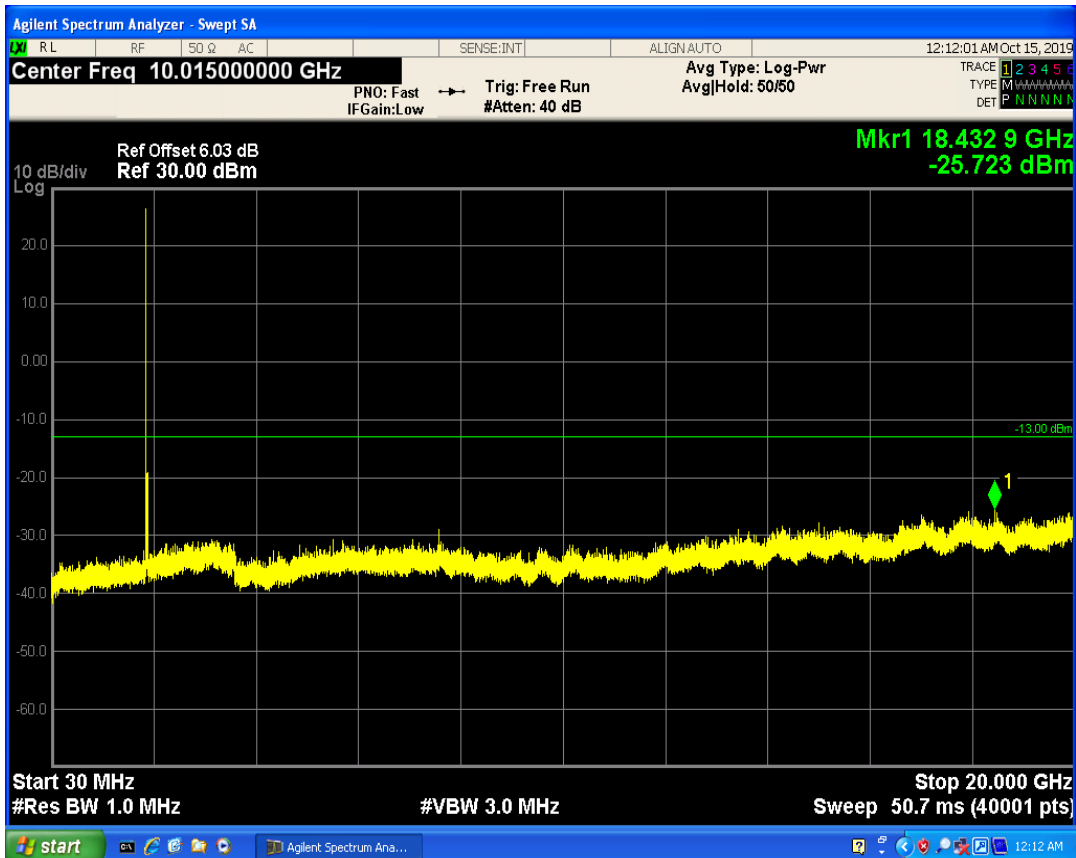

LTE Band2 QPSK BW=5MHz Channel=19175 RB Size=1 Position=#0

LTE Band2 QPSK BW=10MHz Channel=18650 RB Size=1 Position=#0

LTE Band2 QPSK BW=10MHz Channel=18900 RB Size=1 Position=#0

LTE Band2 QPSK BW=10MHz Channel=19150 RB Size=1 Position=#0

LTE Band2 QPSK BW=15MHz Channel=18675 RB Size=1 Position=#0

LTE Band2 QPSK BW=15MHz Channel=18900 RB Size=1 Position=#0

LTE Band2 QPSK BW=15MHz Channel=19125 RB Size=1 Position=#0

LTE Band2 QPSK BW=20MHz Channel=18900 RB Size=1 Position=#0

LTE Band2 QPSK BW=20MHz Channel=18700 RB Size=1 Position=#0

LTE Band2 QPSK BW=20MHz Channel=19100 RB Size=1 Position=#0

LTE Band4 QPSK BW=1.4MHz Channel=19957 RB Size=1 Position=#0

LTE Band4 QPSK BW=1.4MHz Channel=20175 RB Size=1 Position=#0

LTE Band4 QPSK BW=1.4MHz Channel=20393 RB Size=1 Position=#0

LTE Band4 QPSK BW=3MHz Channel=19965 RB Size=1 Position=#0

LTE Band4 QPSK BW=3MHz Channel=20175 RB Size=1 Position=#0

LTE Band4 QPSK BW=3MHz Channel=20385 RB Size=1 Position=#0