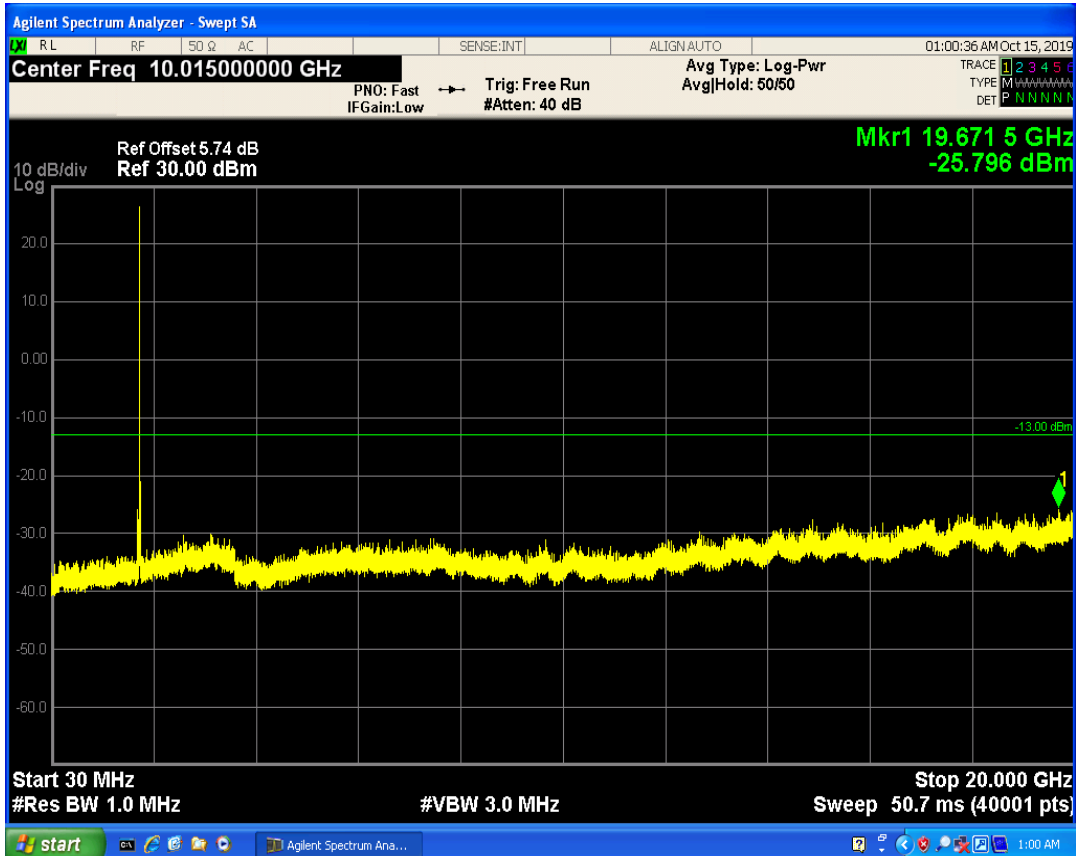

LTE Band4 QPSK BW=5MHz Channel=19975 RB Size=1 Position=#0

LTE Band4 QPSK BW=5MHz Channel=20175 RB Size=1 Position=#0

LTE Band4 QPSK BW=5MHz Channel=20375 RB Size=1 Position=#0

LTE Band4 QPSK BW=10MHz Channel=20175 RB Size=1 Position=#0

LTE Band4 QPSK BW=10MHz Channel=20000 RB Size=1 Position=#0

LTE Band4 QPSK BW=10MHz Channel=20350 RB Size=1 Position=#0

LTE Band4 QPSK BW=15MHz Channel=20025 RB Size=1 Position=#0

LTE Band4 QPSK BW=15MHz Channel=20325 RB Size=1 Position=#0

LTE Band4 QPSK BW=15MHz Channel=20175 RB Size=1 Position=#0

LTE Band4 QPSK BW=20MHz Channel=20050 RB Size=1 Position=#0

LTE Band4 QPSK BW=20MHz Channel=20175 RB Size=1 Position=#0

LTE Band4 QPSK BW=20MHz Channel=20300 RB Size=1 Position=#0

LTE Band5 QPSK BW=1.4MHz Channel=20407 RB Size=1 Position=#0

LTE Band5 QPSK BW=1.4MHz Channel=20525 RB Size=1 Position=#0

LTE Band5 QPSK BW=1.4MHz Channel=20643 RB Size=1 Position=#0

LTE Band5 QPSK BW=3MHz Channel=20415 RB Size=1 Position=#0