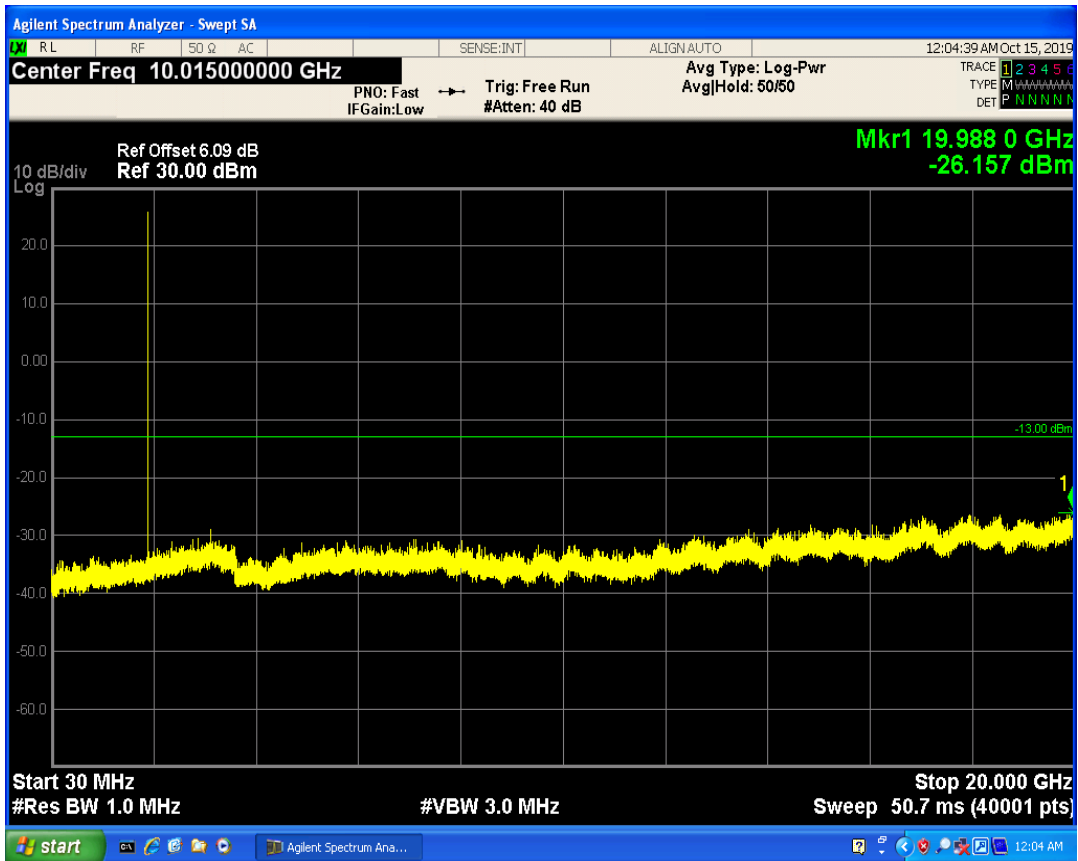

LTE Band12 QPSK BW=5MHz Channel=23155 RB Size=1 Position=#0

LTE Band12 QPSK BW=10MHz Channel=23060 RB Size=1 Position=#0

LTE Band17 QPSK BW=5MHz Channel=23755 RB Size=1 Position=#0

LTE Band17 QPSK BW=5MHz Channel=23790 RB Size=1 Position=#0

LTE Band17 QPSK BW=5MHz Channel=23825 RB Size=1 Position=#0

LTE Band17 QPSK BW=10MHz Channel=23780 RB Size=1 Position=#0

LTE Band17 QPSK BW=10MHz Channel=23790 RB Size=1 Position=#0

LTE Band17 QPSK BW=10MHz Channel=23800 RB Size=1 Position=#0

LTE Band2 QPSK BW=1.4MHz Channel=18607 RB Size=1 Position=#0

LTE Band2 QPSK BW=1.4MHz Channel=19193 RB Size=1 Position=#0

LTE Band2 QPSK BW=1.4MHz Channel=18900 RB Size=1 Position=#0

LTE Band2 QPSK BW=3MHz Channel=18615 RB Size=1 Position=#0

LTE Band2 QPSK BW=3MHz Channel=18900 RB Size=1 Position=#0

LTE Band2 QPSK BW=3MHz Channel=19185 RB Size=1 Position=#0

LTE Band2 QPSK BW=5MHz Channel=18625 RB Size=1 Position=#0

LTE Band2 QPSK BW=5MHz Channel=18900 RB Size=1 Position=#0