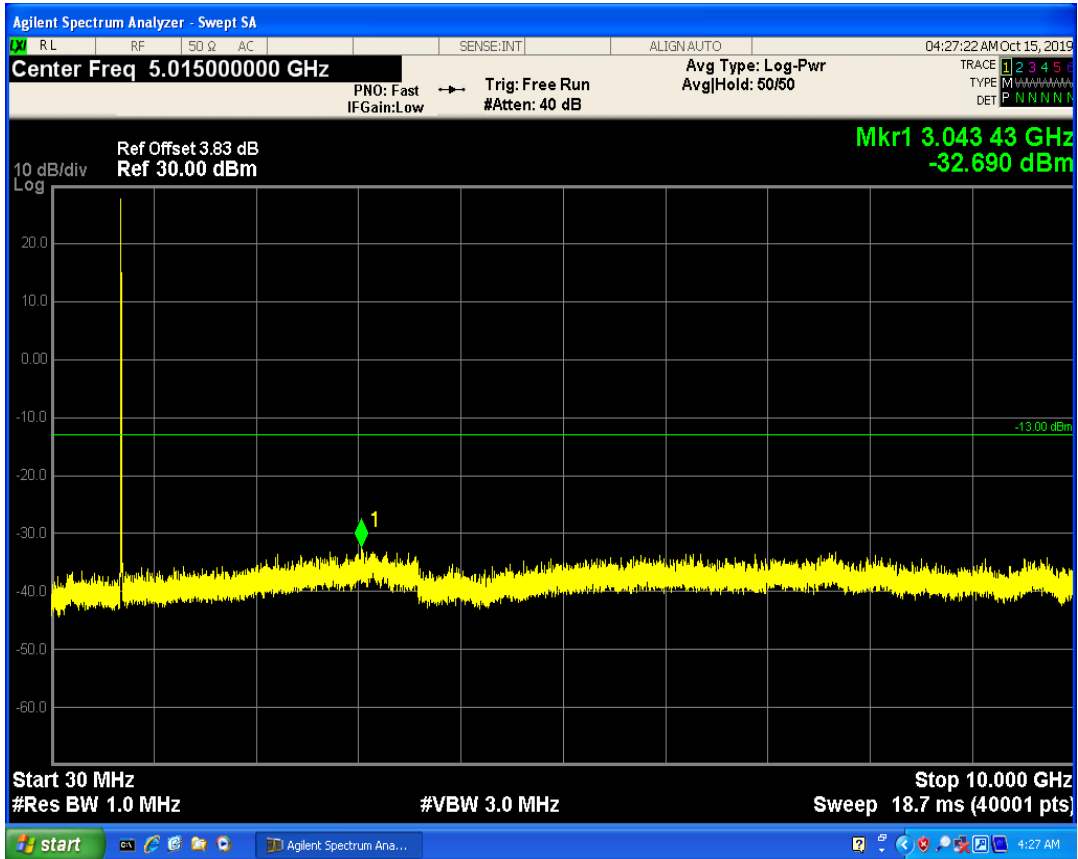

LTE Band12 QPSK BW=5MHz Channel=23155 RB Size=1 Position=#0

LTE Band12 QPSK BW=10MHz Channel=23060 RB Size=1 Position=#0

LTE Band17 QPSK BW=5MHz Channel=23755 RB Size=1 Position=#0

LTE Band17 QPSK BW=5MHz Channel=23790 RB Size=1 Position=#0

LTE Band17 QPSK BW=5MHz Channel=23825 RB Size=1 Position=#0

LTE Band17 QPSK BW=10MHz Channel=23780 RB Size=1 Position=#0

LTE Band17 QPSK BW=10MHz Channel=23790 RB Size=1 Position=#0

LTE Band17 QPSK BW=10MHz Channel=23800 RB Size=1 Position=#0

LTE Band2 QPSK BW=1.4MHz Channel=18607 RB Size=1 Position=#0

LTE Band2 QPSK BW=1.4MHz Channel=19193 RB Size=1 Position=#0

LTE Band2 QPSK BW=1.4MHz Channel=18900 RB Size=1 Position=#0

LTE Band2 QPSK BW=3MHz Channel=18615 RB Size=1 Position=#0

LTE Band2 QPSK BW=3MHz Channel=18900 RB Size=1 Position=#0

LTE Band2 QPSK BW=3MHz Channel=19185 RB Size=1 Position=#0

LTE Band2 QPSK BW=5MHz Channel=18625 RB Size=1 Position=#0

LTE Band2 QPSK BW=5MHz Channel=18900 RB Size=1 Position=#0