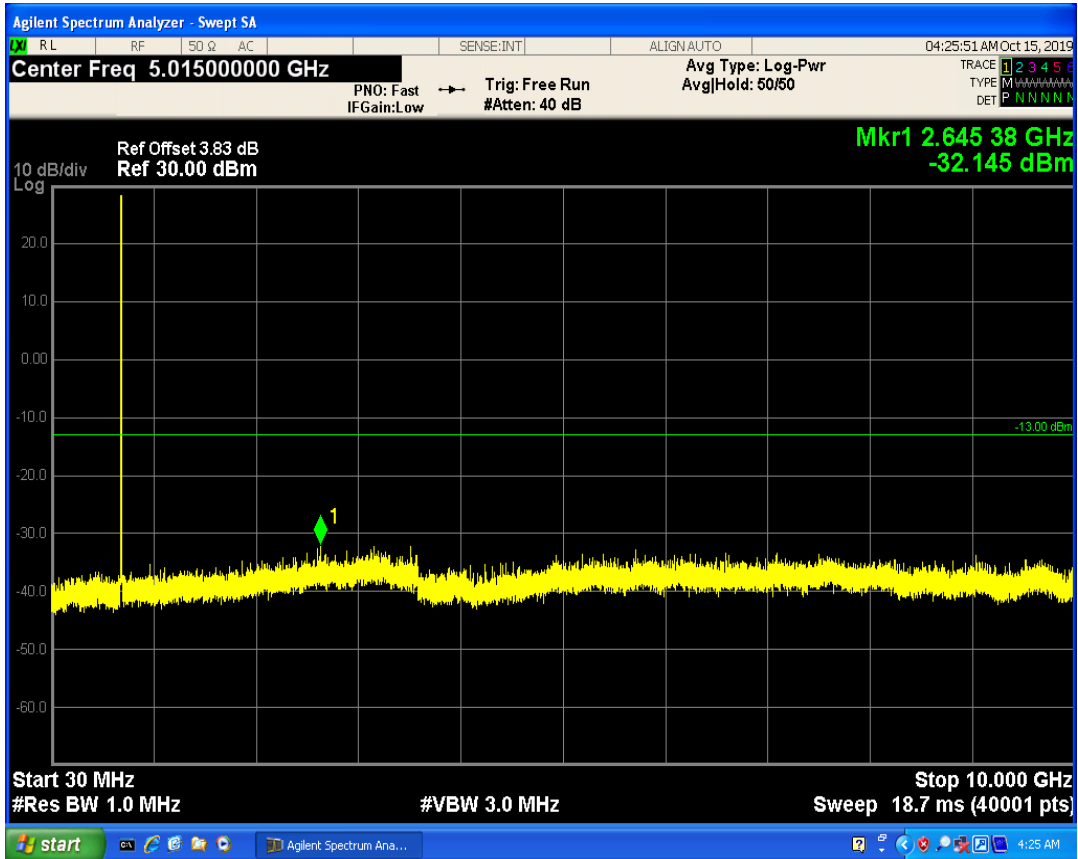

LTE Band12 QPSK BW=3MHz Channel=23095 RB Size=1 Position=#0

LTE Band12 QPSK BW=3MHz Channel=23165 RB Size=1 Position=#0

LTE Band12 QPSK BW=5MHz Channel=23095 RB Size=1 Position=#0

LTE Band12 QPSK BW=5MHz Channel=23035 RB Size=1 Position=#0

LTE Band12 QPSK BW=5MHz Channel=23155 RB Size=1 Position=#0

LTE Band12 QPSK BW=10MHz Channel=23060 RB Size=1 Position=#0

LTE Band17 QPSK BW=5MHz Channel=23755 RB Size=1 Position=#0

LTE Band17 QPSK BW=5MHz Channel=23790 RB Size=1 Position=#0

LTE Band17 QPSK BW=5MHz Channel=23825 RB Size=1 Position=#0

LTE Band17 QPSK BW=10MHz Channel=23780 RB Size=1 Position=#0

LTE Band17 QPSK BW=10MHz Channel=23790 RB Size=1 Position=#0

LTE Band17 QPSK BW=10MHz Channel=23800 RB Size=1 Position=#0

LTE Band2 QPSK BW=1.4MHz Channel=18607 RB Size=1 Position=#0

LTE Band2 QPSK BW=1.4MHz Channel=19193 RB Size=1 Position=#0

LTE Band2 QPSK BW=1.4MHz Channel=18900 RB Size=1 Position=#0

LTE Band2 QPSK BW=3MHz Channel=18615 RB Size=1 Position=#0