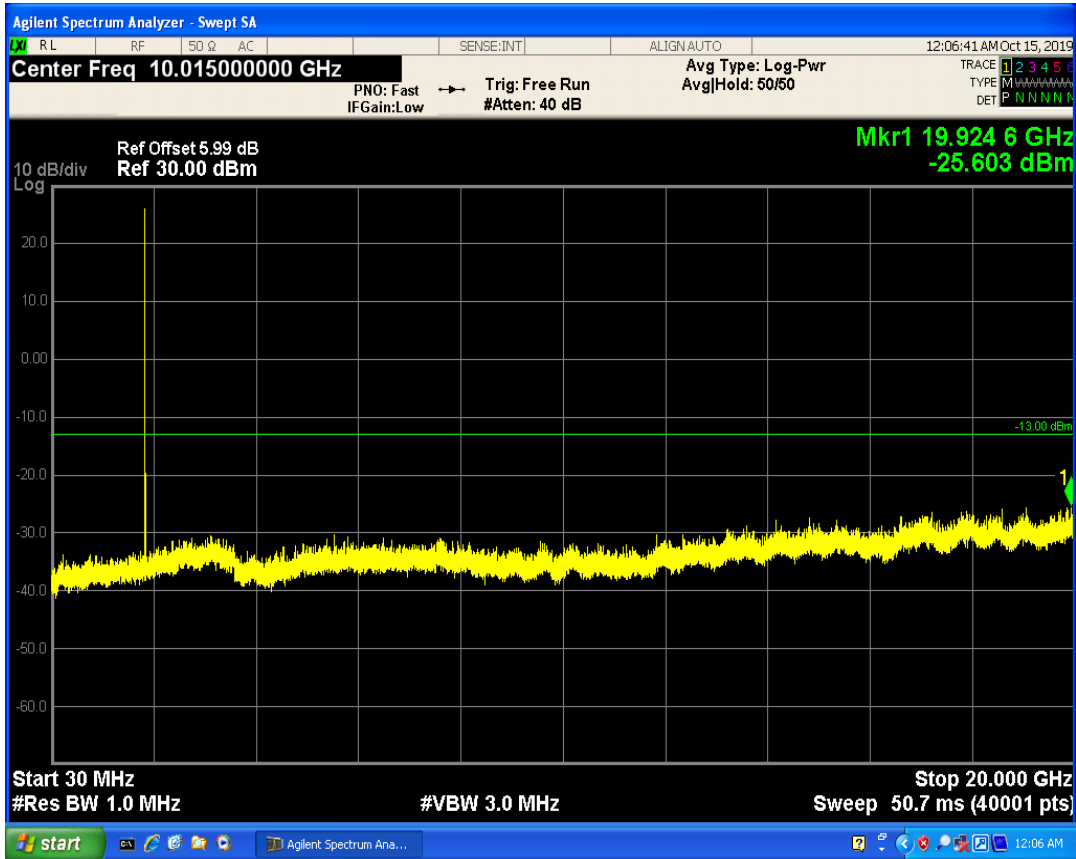

LTE Band17 QPSK BW=5MHz Channel=23825 RB Size=1 Position=#0

LTE Band17 QPSK BW=10MHz Channel=23780 RB Size=1 Position=#0

LTE Band17 QPSK BW=10MHz Channel=23790 RB Size=1 Position=#0

LTE Band17 QPSK BW=10MHz Channel=23800 RB Size=1 Position=#0

LTE Band2 QPSK BW=1.4MHz Channel=18607 RB Size=1 Position=#0

LTE Band2 QPSK BW=1.4MHz Channel=19193 RB Size=1 Position=#0

LTE Band2 QPSK BW=1.4MHz Channel=18900 RB Size=1 Position=#0

LTE Band2 QPSK BW=3MHz Channel=18615 RB Size=1 Position=#0

LTE Band2 QPSK BW=3MHz Channel=18900 RB Size=1 Position=#0

LTE Band2 QPSK BW=3MHz Channel=19185 RB Size=1 Position=#0

LTE Band2 QPSK BW=5MHz Channel=18625 RB Size=1 Position=#0

LTE Band2 QPSK BW=5MHz Channel=18900 RB Size=1 Position=#0

LTE Band2 QPSK BW=5MHz Channel=19175 RB Size=1 Position=#0

LTE Band2 QPSK BW=10MHz Channel=18650 RB Size=1 Position=#0

LTE Band2 QPSK BW=10MHz Channel=18900 RB Size=1 Position=#0

LTE Band2 QPSK BW=10MHz Channel=19150 RB Size=1 Position=#0