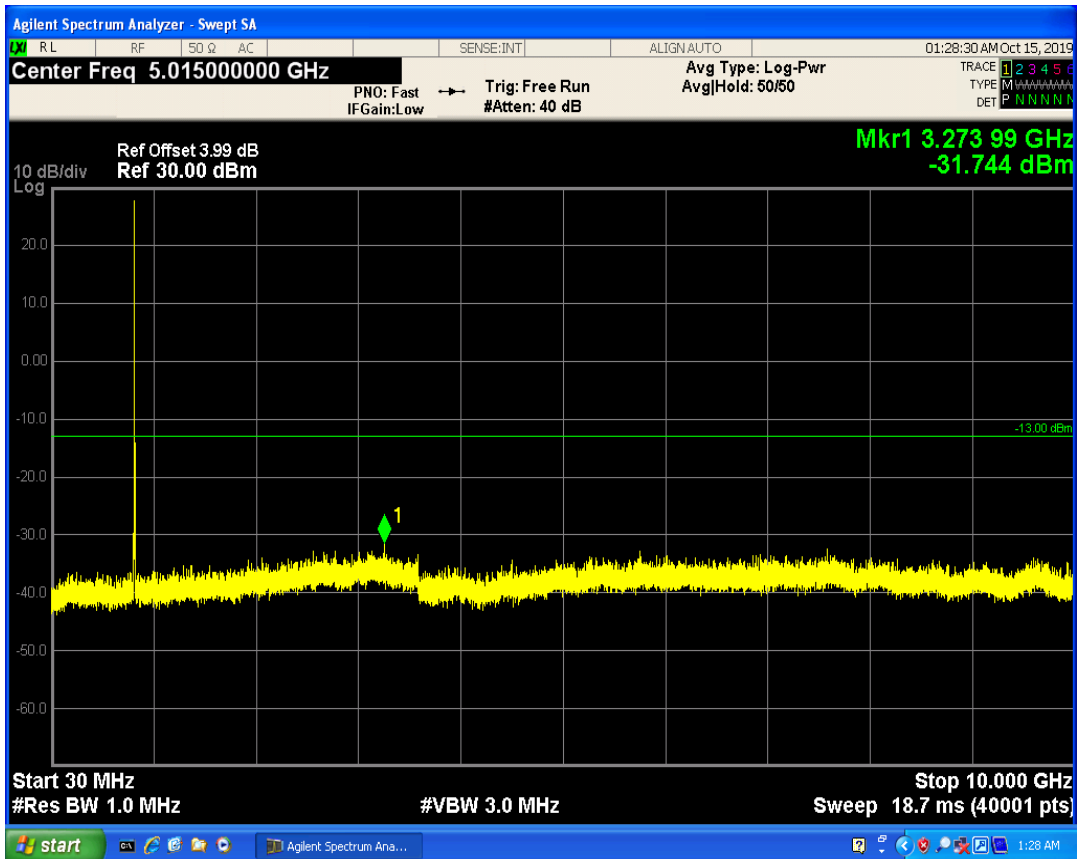

LTE Band4 QPSK BW=15MHz Channel=20175 RB Size=1 Position=#0

LTE Band4 QPSK BW=20MHz Channel=20050 RB Size=1 Position=#0

LTE Band4 QPSK BW=20MHz Channel=20175 RB Size=1 Position=#0

LTE Band4 QPSK BW=20MHz Channel=20300 RB Size=1 Position=#0

LTE Band5 QPSK BW=1.4MHz Channel=20407 RB Size=1 Position=#0

LTE Band5 QPSK BW=1.4MHz Channel=20525 RB Size=1 Position=#0

LTE Band5 QPSK BW=1.4MHz Channel=20643 RB Size=1 Position=#0

LTE Band5 QPSK BW=3MHz Channel=20415 RB Size=1 Position=#0

LTE Band5 QPSK BW=3MHz Channel=20525 RB Size=1 Position=#0

LTE Band5 QPSK BW=3MHz Channel=20635 RB Size=1 Position=#0

LTE Band5 QPSK BW=5MHz Channel=20425 RB Size=1 Position=#0

LTE Band5 QPSK BW=5MHz Channel=20525 RB Size=1 Position=#0