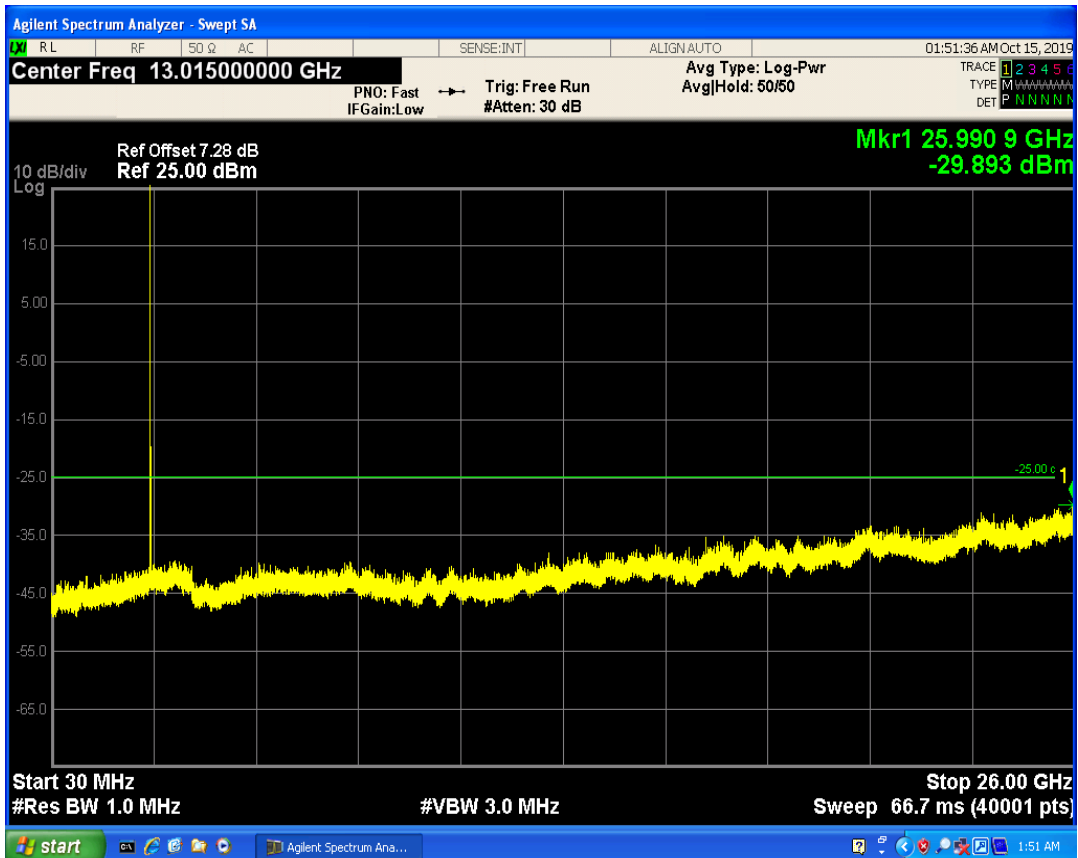

LTE Band5 QPSK BW=3MHz Channel=20525 RB Size=1 Position=#0

LTE Band5 QPSK BW=3MHz Channel=20635 RB Size=1 Position=#0

LTE Band5 QPSK BW=5MHz Channel=20425 RB Size=1 Position=#0

LTE Band5 QPSK BW=5MHz Channel=20525 RB Size=1 Position=#0

LTE Band5 QPSK BW=5MHz Channel=20625 RB Size=1 Position=#0

LTE Band5 QPSK BW=10MHz Channel=20450 RB Size=1 Position=#0

LTE Band5 QPSK BW=10MHz Channel=20525 RB Size=1 Position=#0

LTE Band5 QPSK BW=10MHz Channel=20600 RB Size=1 Position=#0

LTE Band7 QPSK BW=5MHz Channel=20775 RB Size=1 Position=#0

LTE Band7 QPSK BW=5MHz Channel=21100 RB Size=1 Position=#0

LTE Band7 QPSK BW=5MHz Channel=21425 RB Size=1 Position=#0

LTE Band7 QPSK BW=10MHz Channel=20800 RB Size=1 Position=#0