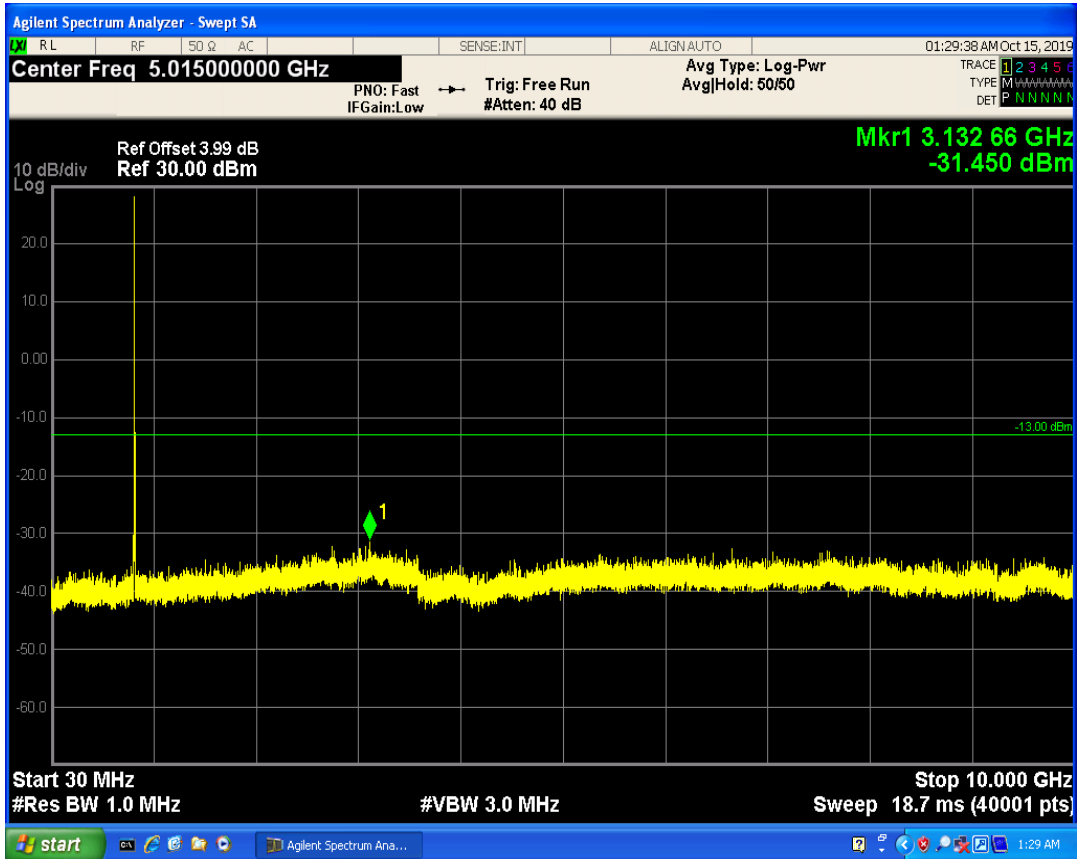

LTE Band4 QPSK BW=15MHz Channel=20175 RB Size=1 Position=#0

LTE Band4 QPSK BW=20MHz Channel=20050 RB Size=1 Position=#0

LTE Band4 QPSK BW=20MHz Channel=20175 RB Size=1 Position=#0

LTE Band4 QPSK BW=20MHz Channel=20300 RB Size=1 Position=#0

LTE Band5 QPSK BW=1.4MHz Channel=20407 RB Size=1 Position=#0

LTE Band5 QPSK BW=1.4MHz Channel=20525 RB Size=1 Position=#0

LTE Band5 QPSK BW=1.4MHz Channel=20643 RB Size=1 Position=#0

LTE Band5 QPSK BW=3MHz Channel=20415 RB Size=1 Position=#0

LTE Band5 QPSK BW=3MHz Channel=20525 RB Size=1 Position=#0

LTE Band5 QPSK BW=3MHz Channel=20635 RB Size=1 Position=#0

LTE Band5 QPSK BW=5MHz Channel=20425 RB Size=1 Position=#0

LTE Band5 QPSK BW=5MHz Channel=20525 RB Size=1 Position=#0

LTE Band5 QPSK BW=5MHz Channel=20625 RB Size=1 Position=#0

LTE Band5 QPSK BW=10MHz Channel=20450 RB Size=1 Position=#0

LTE Band5 QPSK BW=10MHz Channel=20525 RB Size=1 Position=#0

LTE Band5 QPSK BW=10MHz Channel=20600 RB Size=1 Position=#0