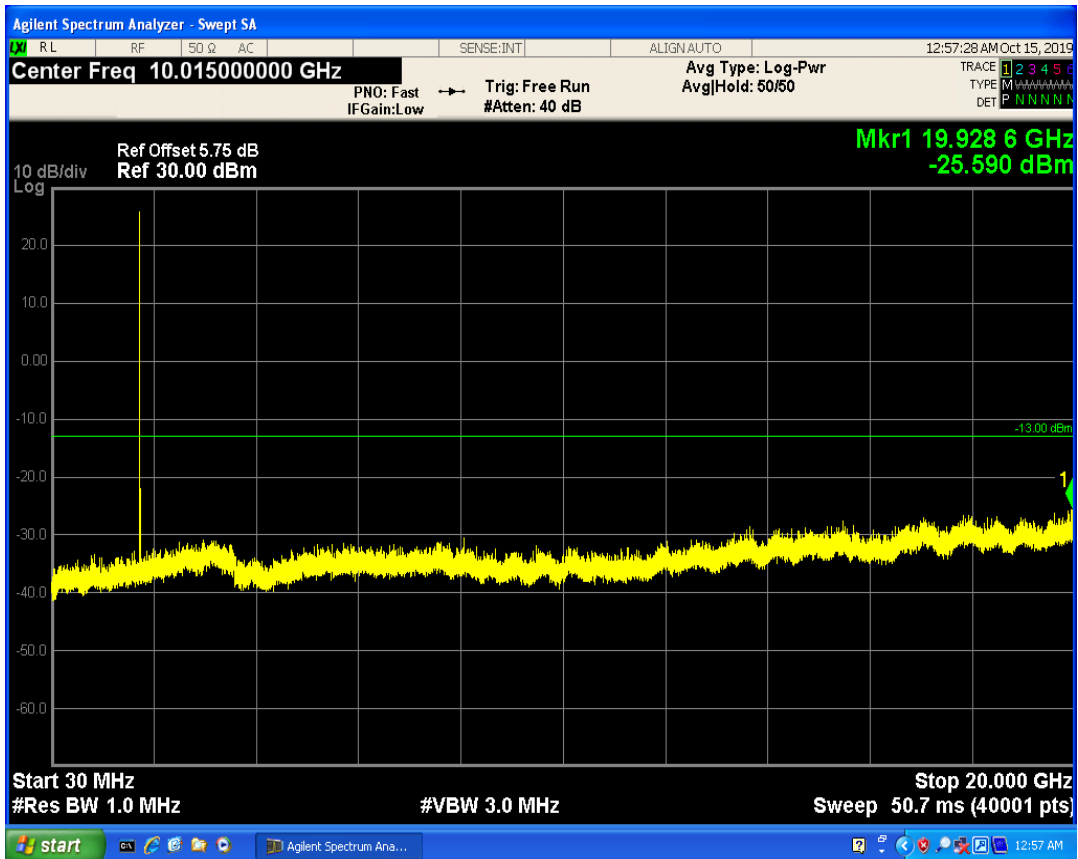

LTE Band2 QPSK BW=20MHz Channel=18700 RB Size=1 Position=#0

LTE Band2 QPSK BW=20MHz Channel=19100 RB Size=1 Position=#0

LTE Band4 QPSK BW=1.4MHz Channel=19957 RB Size=1 Position=#0

LTE Band4 QPSK BW=1.4MHz Channel=20175 RB Size=1 Position=#0

LTE Band4 QPSK BW=1.4MHz Channel=20393 RB Size=1 Position=#0

LTE Band4 QPSK BW=3MHz Channel=19965 RB Size=1 Position=#0

LTE Band4 QPSK BW=3MHz Channel=20175 RB Size=1 Position=#0

LTE Band4 QPSK BW=3MHz Channel=20385 RB Size=1 Position=#0

LTE Band4 QPSK BW=5MHz Channel=19975 RB Size=1 Position=#0

LTE Band4 QPSK BW=5MHz Channel=20175 RB Size=1 Position=#0

LTE Band4 QPSK BW=5MHz Channel=20375 RB Size=1 Position=#0

LTE Band4 QPSK BW=10MHz Channel=20175 RB Size=1 Position=#0

LTE Band4 QPSK BW=10MHz Channel=20000 RB Size=1 Position=#0

LTE Band4 QPSK BW=10MHz Channel=20350 RB Size=1 Position=#0

LTE Band4 QPSK BW=15MHz Channel=20025 RB Size=1 Position=#0

LTE Band4 QPSK BW=15MHz Channel=20325 RB Size=1 Position=#0