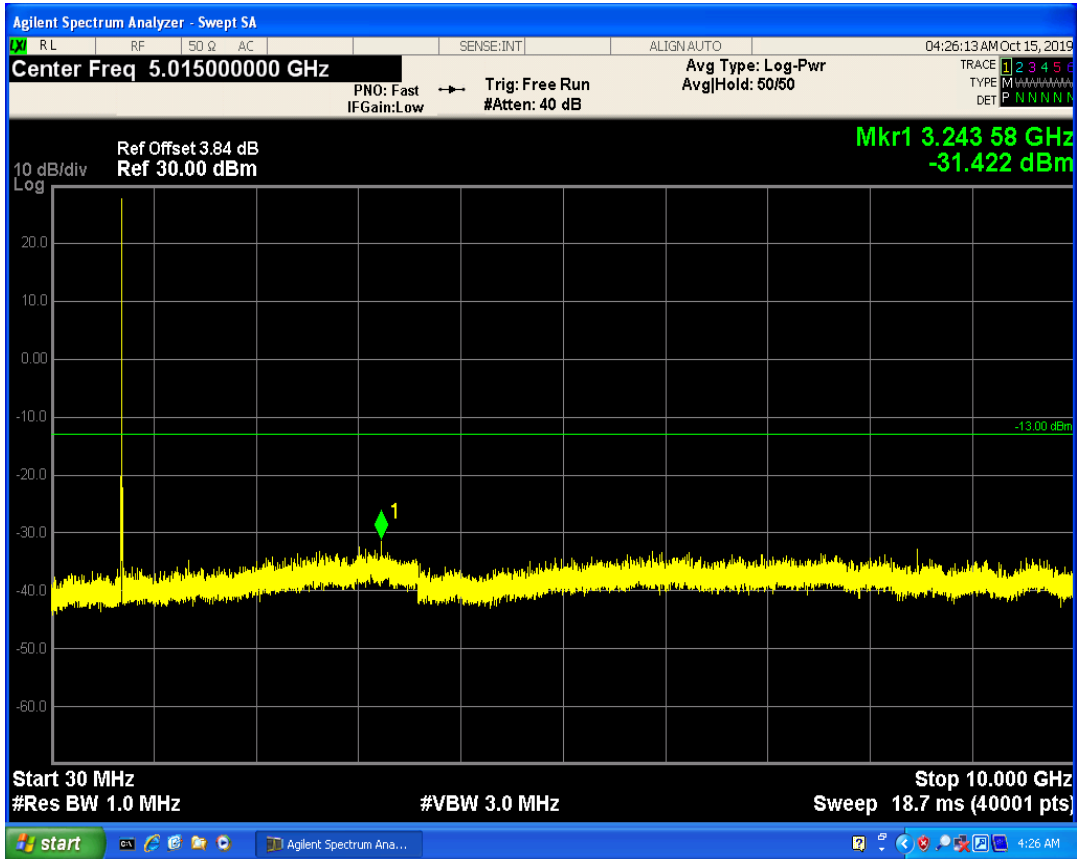

LTE Band12 QPSK BW=3MHz Channel=23095 RB Size=1 Position=#0

LTE Band12 QPSK BW=3MHz Channel=23165 RB Size=1 Position=#0

LTE Band12 QPSK BW=5MHz Channel=23095 RB Size=1 Position=#0

LTE Band12 QPSK BW=5MHz Channel=23035 RB Size=1 Position=#0

LTE Band12 QPSK BW=5MHz Channel=23155 RB Size=1 Position=#0

LTE Band12 QPSK BW=10MHz Channel=23060 RB Size=1 Position=#0

LTE Band17 QPSK BW=5MHz Channel=23755 RB Size=1 Position=#0

LTE Band17 QPSK BW=5MHz Channel=23790 RB Size=1 Position=#0

LTE Band17 QPSK BW=5MHz Channel=23825 RB Size=1 Position=#0

LTE Band17 QPSK BW=10MHz Channel=23780 RB Size=1 Position=#0

LTE Band17 QPSK BW=10MHz Channel=23790 RB Size=1 Position=#0

LTE Band17 QPSK BW=10MHz Channel=23800 RB Size=1 Position=#0

LTE Band2 QPSK BW=1.4MHz Channel=18607 RB Size=1 Position=#0

LTE Band2 QPSK BW=1.4MHz Channel=19193 RB Size=1 Position=#0

LTE Band2 QPSK BW=1.4MHz Channel=18900 RB Size=1 Position=#0

LTE Band2 QPSK BW=3MHz Channel=18615 RB Size=1 Position=#0