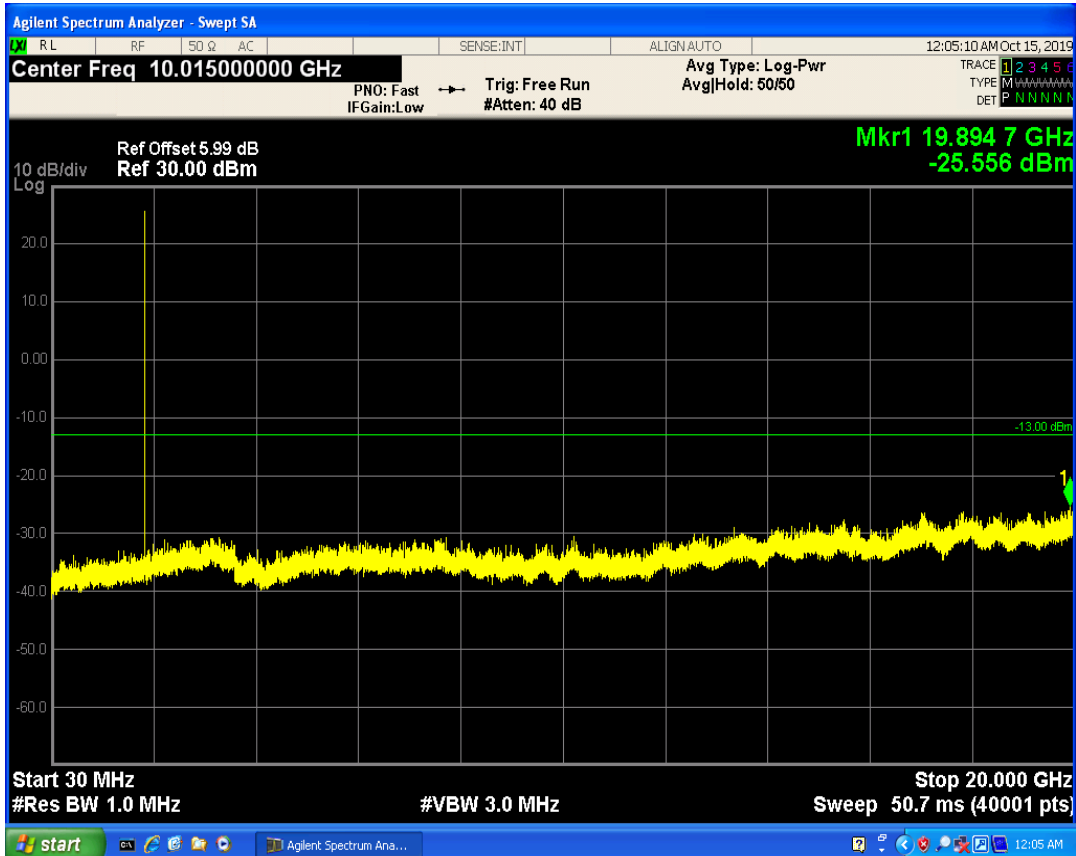

LTE Band17 QPSK BW=5MHz Channel=23825 RB Size=1 Position=#0

LTE Band17 QPSK BW=10MHz Channel=23780 RB Size=1 Position=#0

LTE Band17 QPSK BW=10MHz Channel=23790 RB Size=1 Position=#0

LTE Band17 QPSK BW=10MHz Channel=23800 RB Size=1 Position=#0

LTE Band2 QPSK BW=1.4MHz Channel=18607 RB Size=1 Position=#0

LTE Band2 QPSK BW=1.4MHz Channel=19193 RB Size=1 Position=#0

LTE Band2 QPSK BW=1.4MHz Channel=18900 RB Size=1 Position=#0

LTE Band2 QPSK BW=3MHz Channel=18615 RB Size=1 Position=#0

LTE Band2 QPSK BW=3MHz Channel=18900 RB Size=1 Position=#0

LTE Band2 QPSK BW=3MHz Channel=19185 RB Size=1 Position=#0

LTE Band2 QPSK BW=5MHz Channel=18625 RB Size=1 Position=#0

LTE Band2 QPSK BW=5MHz Channel=18900 RB Size=1 Position=#0

LTE Band2 QPSK BW=5MHz Channel=19175 RB Size=1 Position=#0

LTE Band2 QPSK BW=10MHz Channel=18650 RB Size=1 Position=#0

LTE Band2 QPSK BW=10MHz Channel=18900 RB Size=1 Position=#0

LTE Band2 QPSK BW=10MHz Channel=19150 RB Size=1 Position=#0