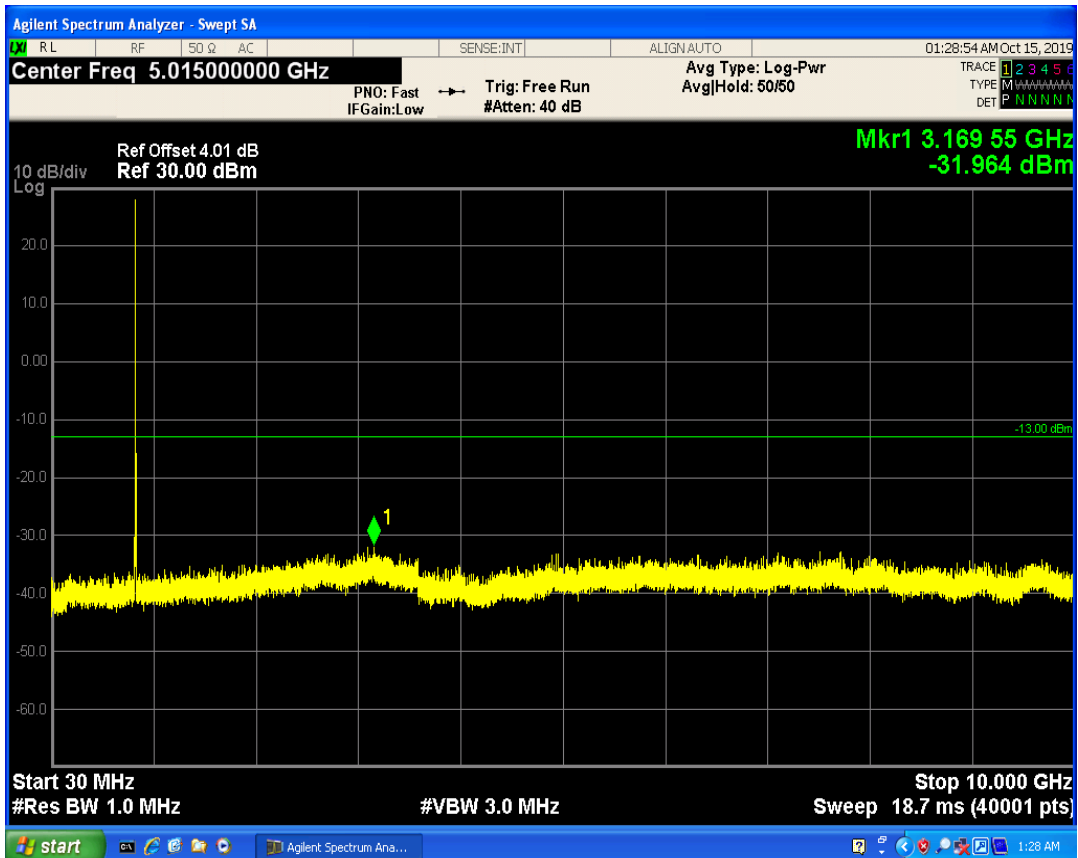

LTE Band4 QPSK BW=10MHz Channel=20000 RB Size=1 Position=#0

LTE Band4 QPSK BW=10MHz Channel=20350 RB Size=1 Position=#0

LTE Band4 QPSK BW=15MHz Channel=20025 RB Size=1 Position=#0

LTE Band4 QPSK BW=15MHz Channel=20325 RB Size=1 Position=#0

LTE Band4 QPSK BW=15MHz Channel=20175 RB Size=1 Position=#0

LTE Band4 QPSK BW=20MHz Channel=20050 RB Size=1 Position=#0

LTE Band4 QPSK BW=20MHz Channel=20175 RB Size=1 Position=#0

LTE Band4 QPSK BW=20MHz Channel=20300 RB Size=1 Position=#0

LTE Band5 QPSK BW=1.4MHz Channel=20407 RB Size=1 Position=#0

LTE Band5 QPSK BW=1.4MHz Channel=20525 RB Size=1 Position=#0

LTE Band5 QPSK BW=1.4MHz Channel=20643 RB Size=1 Position=#0

LTE Band5 QPSK BW=3MHz Channel=20415 RB Size=1 Position=#0

LTE Band5 QPSK BW=3MHz Channel=20525 RB Size=1 Position=#0

LTE Band5 QPSK BW=3MHz Channel=20635 RB Size=1 Position=#0

LTE Band5 QPSK BW=5MHz Channel=20425 RB Size=1 Position=#0

LTE Band5 QPSK BW=5MHz Channel=20525 RB Size=1 Position=#0