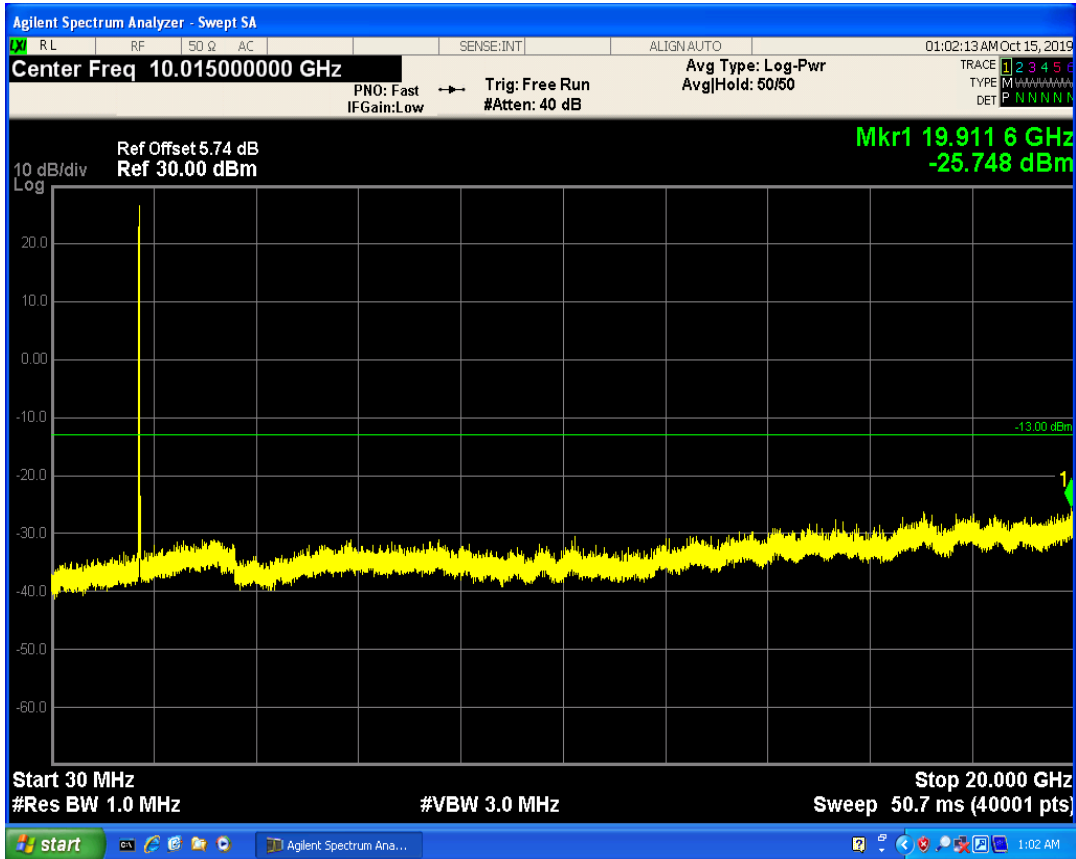

LTE Band4 QPSK BW=5MHz Channel=19975 RB Size=1 Position=#0

LTE Band4 QPSK BW=5MHz Channel=20175 RB Size=1 Position=#0

LTE Band4 QPSK BW=5MHz Channel=20375 RB Size=1 Position=#0

LTE Band4 QPSK BW=10MHz Channel=20175 RB Size=1 Position=#0

LTE Band4 QPSK BW=10MHz Channel=20000 RB Size=1 Position=#0

LTE Band4 QPSK BW=10MHz Channel=20350 RB Size=1 Position=#0

LTE Band4 QPSK BW=15MHz Channel=20025 RB Size=1 Position=#0

LTE Band4 QPSK BW=15MHz Channel=20325 RB Size=1 Position=#0

LTE Band4 QPSK BW=15MHz Channel=20175 RB Size=1 Position=#0

LTE Band4 QPSK BW=20MHz Channel=20050 RB Size=1 Position=#0

LTE Band4 QPSK BW=20MHz Channel=20175 RB Size=1 Position=#0

LTE Band4 QPSK BW=20MHz Channel=20300 RB Size=1 Position=#0

LTE Band5 QPSK BW=1.4MHz Channel=20407 RB Size=1 Position=#0

LTE Band5 QPSK BW=1.4MHz Channel=20525 RB Size=1 Position=#0

LTE Band5 QPSK BW=1.4MHz Channel=20643 RB Size=1 Position=#0

LTE Band5 QPSK BW=3MHz Channel=20415 RB Size=1 Position=#0