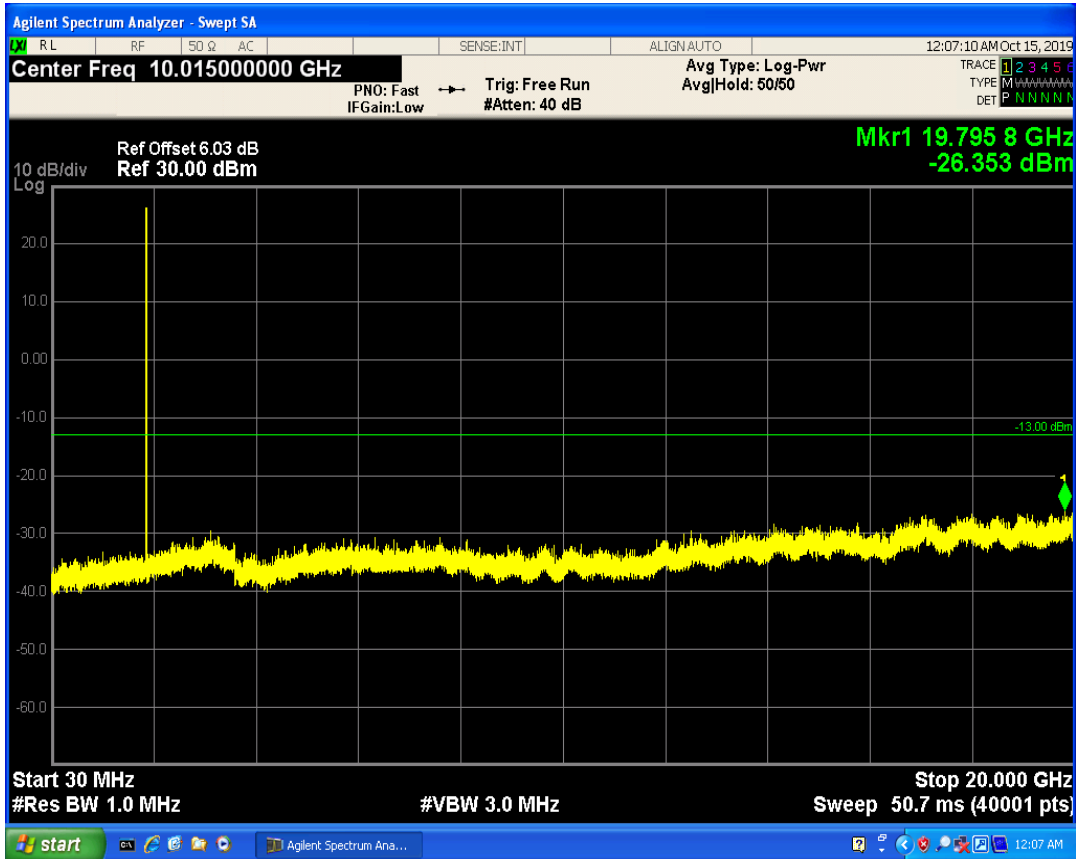

LTE Band2 QPSK BW=1.4MHz Channel=18607 RB Size=1 Position=#0

LTE Band2 QPSK BW=1.4MHz Channel=19193 RB Size=1 Position=#0

LTE Band2 QPSK BW=1.4MHz Channel=18900 RB Size=1 Position=#0

LTE Band2 QPSK BW=3MHz Channel=18615 RB Size=1 Position=#0

LTE Band2 QPSK BW=3MHz Channel=18900 RB Size=1 Position=#0

LTE Band2 QPSK BW=3MHz Channel=19185 RB Size=1 Position=#0

LTE Band2 QPSK BW=5MHz Channel=18625 RB Size=1 Position=#0

LTE Band2 QPSK BW=5MHz Channel=18900 RB Size=1 Position=#0

LTE Band2 QPSK BW=5MHz Channel=19175 RB Size=1 Position=#0

LTE Band2 QPSK BW=10MHz Channel=18650 RB Size=1 Position=#0

LTE Band2 QPSK BW=10MHz Channel=18900 RB Size=1 Position=#0

LTE Band2 QPSK BW=10MHz Channel=19150 RB Size=1 Position=#0

LTE Band2 QPSK BW=15MHz Channel=18675 RB Size=1 Position=#0

LTE Band2 QPSK BW=15MHz Channel=18900 RB Size=1 Position=#0

LTE Band2 QPSK BW=15MHz Channel=19125 RB Size=1 Position=#0

LTE Band2 QPSK BW=20MHz Channel=18900 RB Size=1 Position=#0