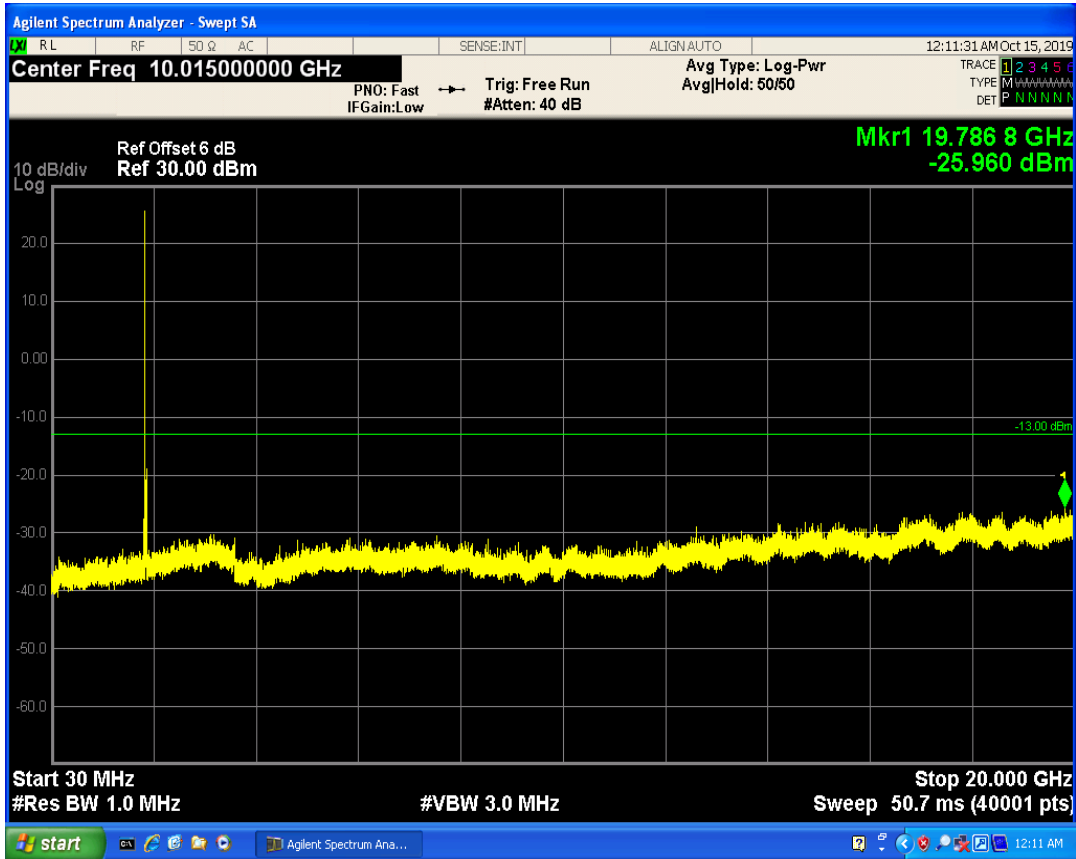

LTE Band2 QPSK BW=5MHz Channel=19175 RB Size=1 Position=#0

LTE Band2 QPSK BW=10MHz Channel=18650 RB Size=1 Position=#0

LTE Band2 QPSK BW=10MHz Channel=18900 RB Size=1 Position=#0

LTE Band2 QPSK BW=10MHz Channel=19150 RB Size=1 Position=#0

LTE Band2 QPSK BW=15MHz Channel=18675 RB Size=1 Position=#0

LTE Band2 QPSK BW=15MHz Channel=18900 RB Size=1 Position=#0

LTE Band2 QPSK BW=15MHz Channel=19125 RB Size=1 Position=#0

LTE Band2 QPSK BW=20MHz Channel=18900 RB Size=1 Position=#0

LTE Band2 QPSK BW=20MHz Channel=18700 RB Size=1 Position=#0

LTE Band2 QPSK BW=20MHz Channel=19100 RB Size=1 Position=#0

LTE Band4 QPSK BW=1.4MHz Channel=19957 RB Size=1 Position=#0

LTE Band4 QPSK BW=1.4MHz Channel=20175 RB Size=1 Position=#0

LTE Band4 QPSK BW=1.4MHz Channel=20393 RB Size=1 Position=#0

LTE Band4 QPSK BW=3MHz Channel=19965 RB Size=1 Position=#0

LTE Band4 QPSK BW=3MHz Channel=20175 RB Size=1 Position=#0

LTE Band4 QPSK BW=3MHz Channel=20385 RB Size=1 Position=#0