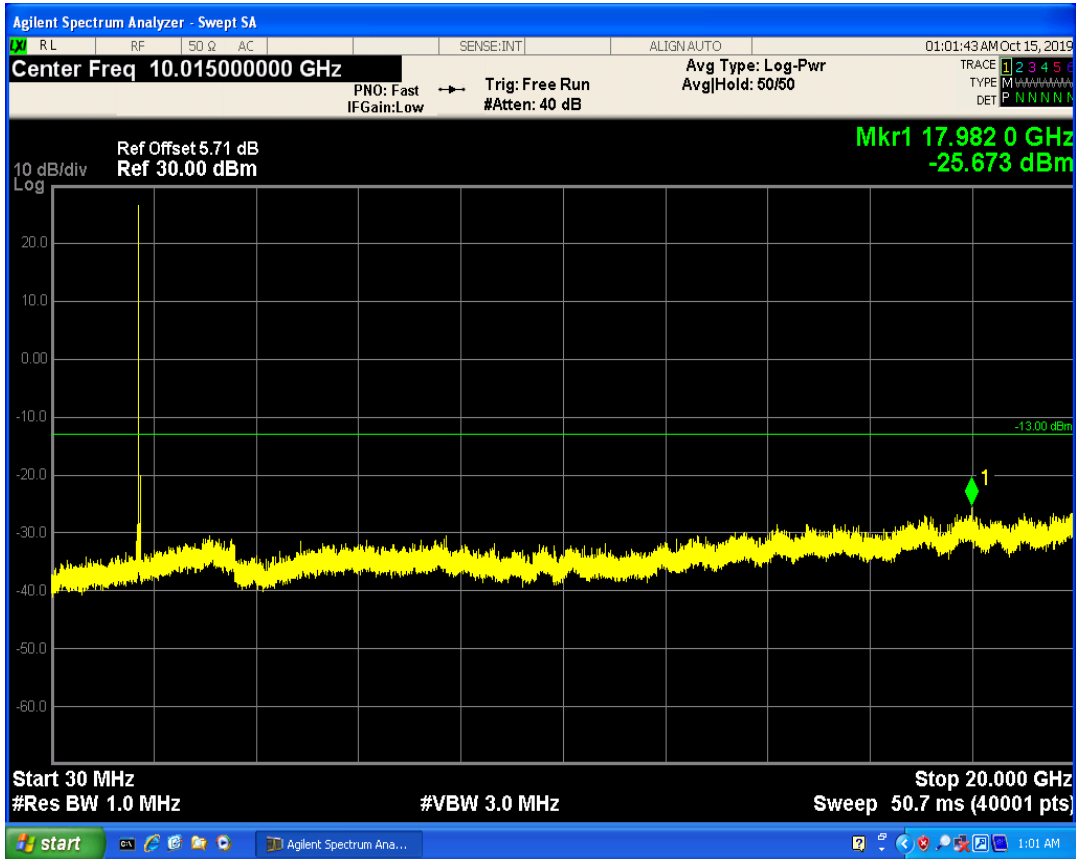

LTE Band4 QPSK BW=5MHz Channel=19975 RB Size=1 Position=#0

LTE Band4 QPSK BW=5MHz Channel=20175 RB Size=1 Position=#0

LTE Band4 QPSK BW=5MHz Channel=20375 RB Size=1 Position=#0

LTE Band4 QPSK BW=10MHz Channel=20175 RB Size=1 Position=#0

LTE Band4 QPSK BW=10MHz Channel=20000 RB Size=1 Position=#0

LTE Band4 QPSK BW=10MHz Channel=20350 RB Size=1 Position=#0

LTE Band4 QPSK BW=15MHz Channel=20025 RB Size=1 Position=#0

LTE Band4 QPSK BW=15MHz Channel=20325 RB Size=1 Position=#0

LTE Band4 QPSK BW=15MHz Channel=20175 RB Size=1 Position=#0

LTE Band4 QPSK BW=20MHz Channel=20050 RB Size=1 Position=#0

LTE Band4 QPSK BW=20MHz Channel=20175 RB Size=1 Position=#0

LTE Band4 QPSK BW=20MHz Channel=20300 RB Size=1 Position=#0

LTE Band5 QPSK BW=1.4MHz Channel=20407 RB Size=1 Position=#0

LTE Band5 QPSK BW=1.4MHz Channel=20525 RB Size=1 Position=#0

LTE Band5 QPSK BW=1.4MHz Channel=20643 RB Size=1 Position=#0

LTE Band5 QPSK BW=3MHz Channel=20415 RB Size=1 Position=#0