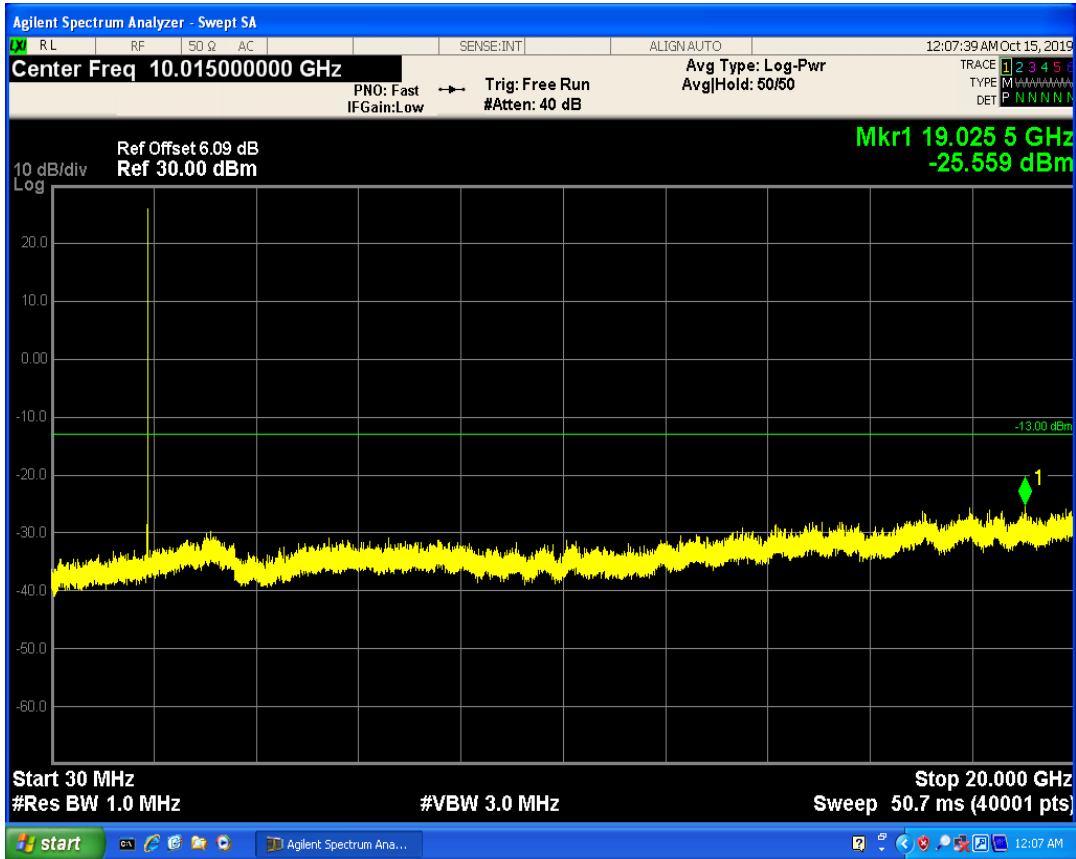

LTE Band2 QPSK BW=1.4MHz Channel=18607 RB Size=1 Position=#0

LTE Band2 QPSK BW=1.4MHz Channel=19193 RB Size=1 Position=#0

LTE Band2 QPSK BW=1.4MHz Channel=18900 RB Size=1 Position=#0

LTE Band2 QPSK BW=3MHz Channel=18615 RB Size=1 Position=#0

LTE Band2 QPSK BW=3MHz Channel=18900 RB Size=1 Position=#0

LTE Band2 QPSK BW=3MHz Channel=19185 RB Size=1 Position=#0

LTE Band2 QPSK BW=5MHz Channel=18625 RB Size=1 Position=#0

LTE Band2 QPSK BW=5MHz Channel=18900 RB Size=1 Position=#0

LTE Band2 QPSK BW=5MHz Channel=19175 RB Size=1 Position=#0

LTE Band2 QPSK BW=10MHz Channel=18650 RB Size=1 Position=#0

LTE Band2 QPSK BW=10MHz Channel=18900 RB Size=1 Position=#0

LTE Band2 QPSK BW=10MHz Channel=19150 RB Size=1 Position=#0

LTE Band2 QPSK BW=15MHz Channel=18675 RB Size=1 Position=#0

LTE Band2 QPSK BW=15MHz Channel=18900 RB Size=1 Position=#0

LTE Band2 QPSK BW=15MHz Channel=19125 RB Size=1 Position=#0

LTE Band2 QPSK BW=20MHz Channel=18900 RB Size=1 Position=#0