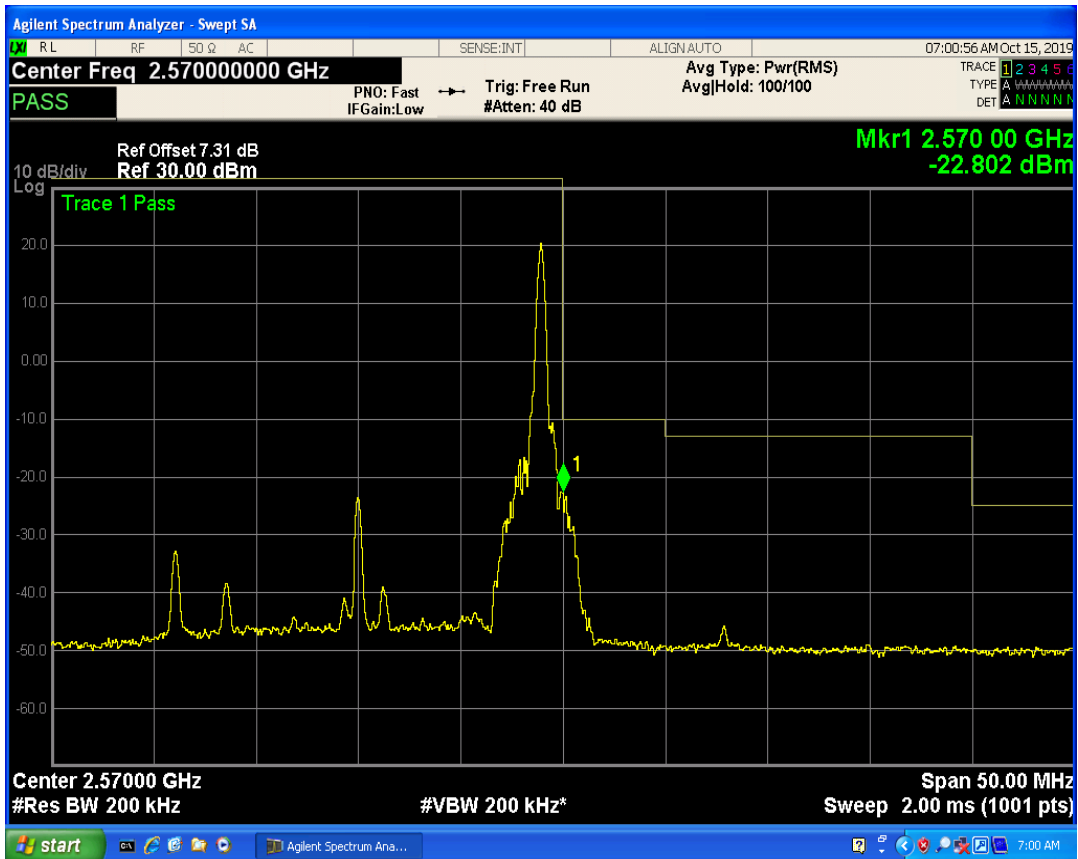

LTE Band7 QAM16 BW=15MHz Channel=21375 RB Size=75 Position=#0

LTE Band7 QPSK BW=20MHz Channel=20850 RB Size=1 Position=#0

LTE Band7 QPSK BW=20MHz Channel=20850 RB Size=1 Position=#Max

LTE Band7 QPSK BW=20MHz Channel=20850 RB Size=100 Position=#0

LTE Band7 QAM16 BW=20MHz Channel=20850 RB Size=1 Position=#0

LTE Band7 QAM16 BW=20MHz Channel=20850 RB Size=100 Position=#0

LTE Band7 QAM16 BW=20MHz Channel=20850 RB Size=1 Position=#Max

LTE Band7 QPSK BW=20MHz Channel=21350 RB Size=1 Position=#0

LTE Band7 QPSK BW=20MHz Channel=21350 RB Size=1 Position=#Max

LTE Band7 QAM16 BW=20MHz Channel=21350 RB Size=1 Position=#0

LTE Band7 QPSK BW=20MHz Channel=21350 RB Size=100 Position=#0

LTE Band7 QAM16 BW=20MHz Channel=21350 RB Size=1 Position=#Max