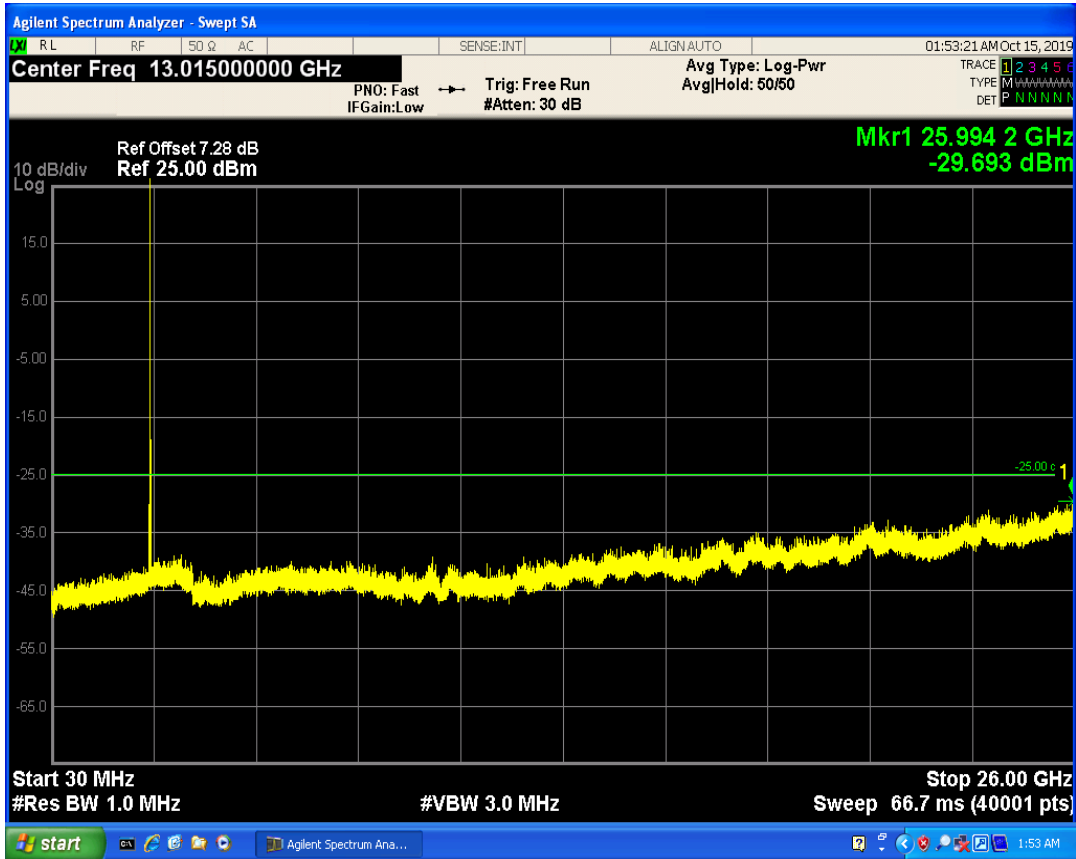

LTE Band5 QPSK BW=5MHz Channel=20625 RB Size=1 Position=#0

LTE Band5 QPSK BW=10MHz Channel=20450 RB Size=1 Position=#0

LTE Band5 QPSK BW=10MHz Channel=20525 RB Size=1 Position=#0

LTE Band5 QPSK BW=10MHz Channel=20600 RB Size=1 Position=#0

LTE Band7 QPSK BW=5MHz Channel=20775 RB Size=1 Position=#0

LTE Band7 QPSK BW=5MHz Channel=21100 RB Size=1 Position=#0

LTE Band7 QPSK BW=5MHz Channel=21425 RB Size=1 Position=#0

LTE Band7 QPSK BW=10MHz Channel=20800 RB Size=1 Position=#0

LTE Band7 QPSK BW=10MHz Channel=21100 RB Size=1 Position=#0

LTE Band7 QPSK BW=10MHz Channel=21400 RB Size=1 Position=#0

LTE Band7 QPSK BW=15MHz Channel=20825 RB Size=1 Position=#0

LTE Band7 QPSK BW=15MHz Channel=21100 RB Size=1 Position=#0