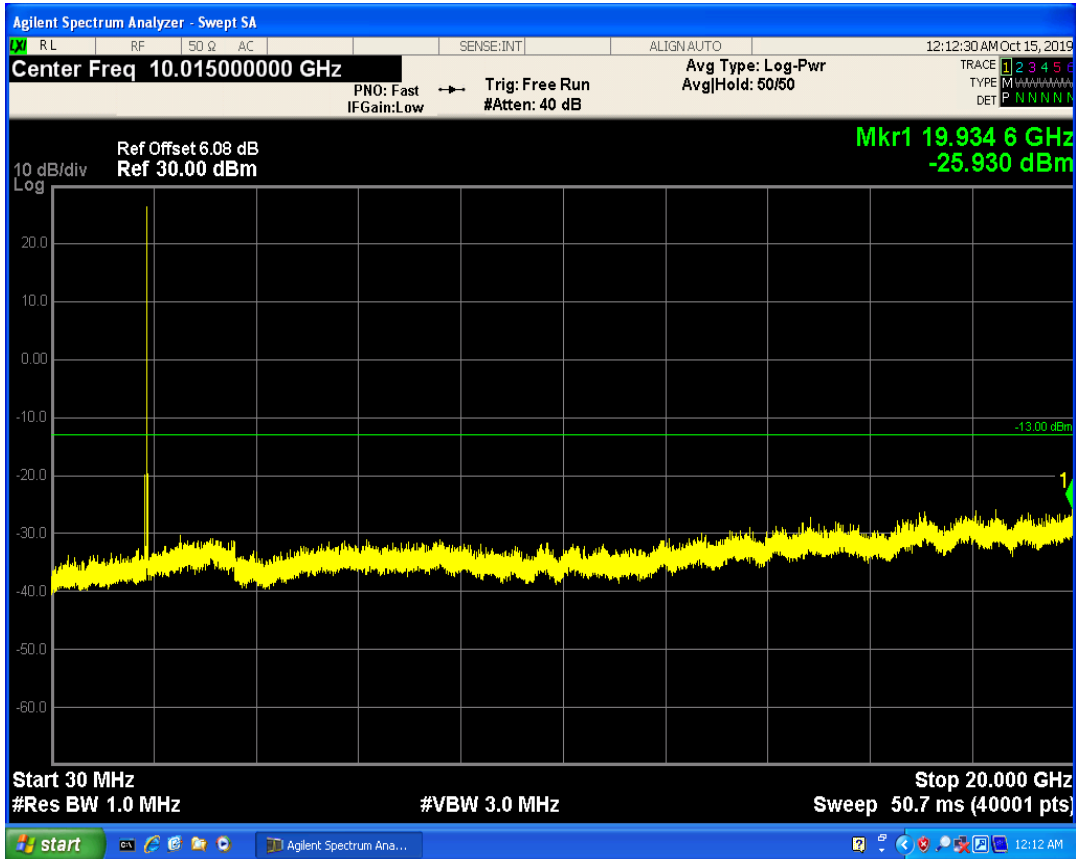

LTE Band2 QPSK BW=5MHz Channel=19175 RB Size=1 Position=#0

LTE Band2 QPSK BW=10MHz Channel=18650 RB Size=1 Position=#0

LTE Band2 QPSK BW=10MHz Channel=18900 RB Size=1 Position=#0

LTE Band2 QPSK BW=10MHz Channel=19150 RB Size=1 Position=#0

LTE Band2 QPSK BW=15MHz Channel=18675 RB Size=1 Position=#0

LTE Band2 QPSK BW=15MHz Channel=18900 RB Size=1 Position=#0

LTE Band2 QPSK BW=15MHz Channel=19125 RB Size=1 Position=#0

LTE Band2 QPSK BW=20MHz Channel=18900 RB Size=1 Position=#0

LTE Band2 QPSK BW=20MHz Channel=18700 RB Size=1 Position=#0

LTE Band2 QPSK BW=20MHz Channel=19100 RB Size=1 Position=#0

LTE Band4 QPSK BW=1.4MHz Channel=19957 RB Size=1 Position=#0

LTE Band4 QPSK BW=1.4MHz Channel=20175 RB Size=1 Position=#0

LTE Band4 QPSK BW=1.4MHz Channel=20393 RB Size=1 Position=#0

LTE Band4 QPSK BW=3MHz Channel=19965 RB Size=1 Position=#0

LTE Band4 QPSK BW=3MHz Channel=20175 RB Size=1 Position=#0

LTE Band4 QPSK BW=3MHz Channel=20385 RB Size=1 Position=#0