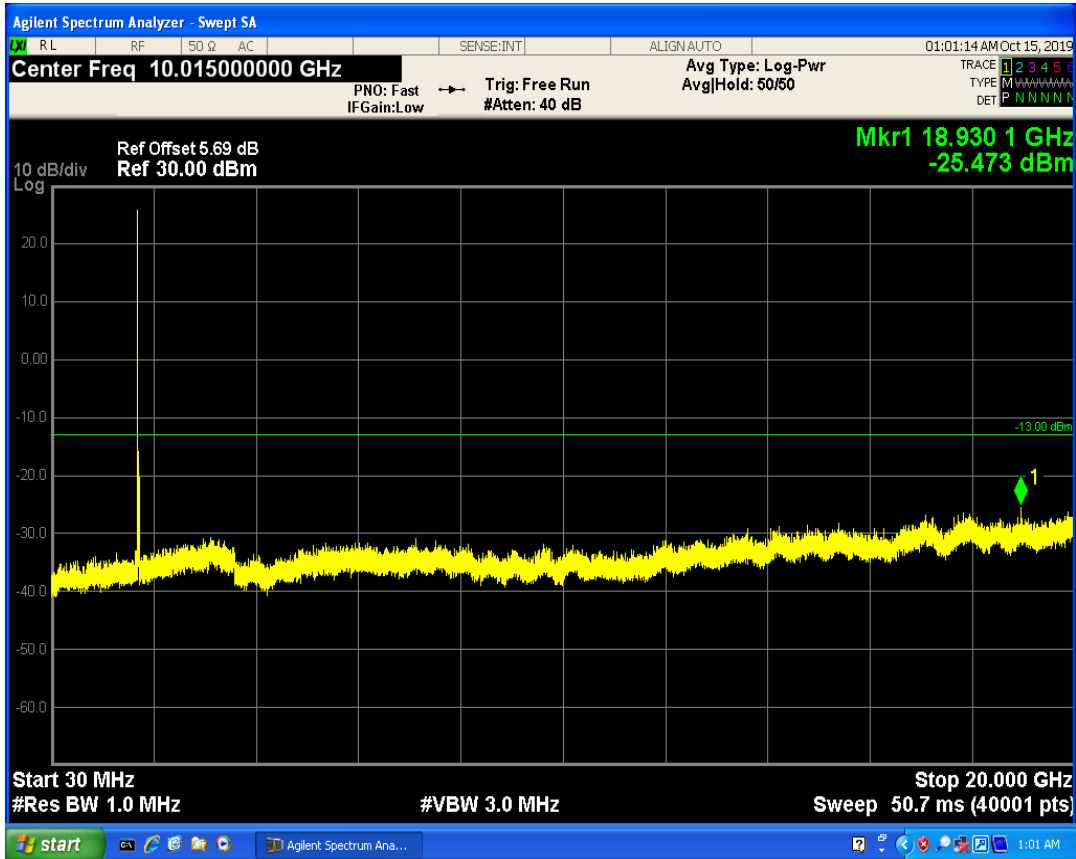

LTE Band4 QPSK BW=5MHz Channel=19975 RB Size=1 Position=#0

LTE Band4 QPSK BW=5MHz Channel=20175 RB Size=1 Position=#0

LTE Band4 QPSK BW=5MHz Channel=20375 RB Size=1 Position=#0

LTE Band4 QPSK BW=10MHz Channel=20175 RB Size=1 Position=#0

LTE Band4 QPSK BW=10MHz Channel=20000 RB Size=1 Position=#0

LTE Band4 QPSK BW=10MHz Channel=20350 RB Size=1 Position=#0

LTE Band4 QPSK BW=15MHz Channel=20025 RB Size=1 Position=#0

LTE Band4 QPSK BW=15MHz Channel=20325 RB Size=1 Position=#0

LTE Band4 QPSK BW=15MHz Channel=20175 RB Size=1 Position=#0

LTE Band4 QPSK BW=20MHz Channel=20050 RB Size=1 Position=#0

LTE Band4 QPSK BW=20MHz Channel=20175 RB Size=1 Position=#0

LTE Band4 QPSK BW=20MHz Channel=20300 RB Size=1 Position=#0

LTE Band5 QPSK BW=1.4MHz Channel=20407 RB Size=1 Position=#0

LTE Band5 QPSK BW=1.4MHz Channel=20525 RB Size=1 Position=#0

LTE Band5 QPSK BW=1.4MHz Channel=20643 RB Size=1 Position=#0

LTE Band5 QPSK BW=3MHz Channel=20415 RB Size=1 Position=#0