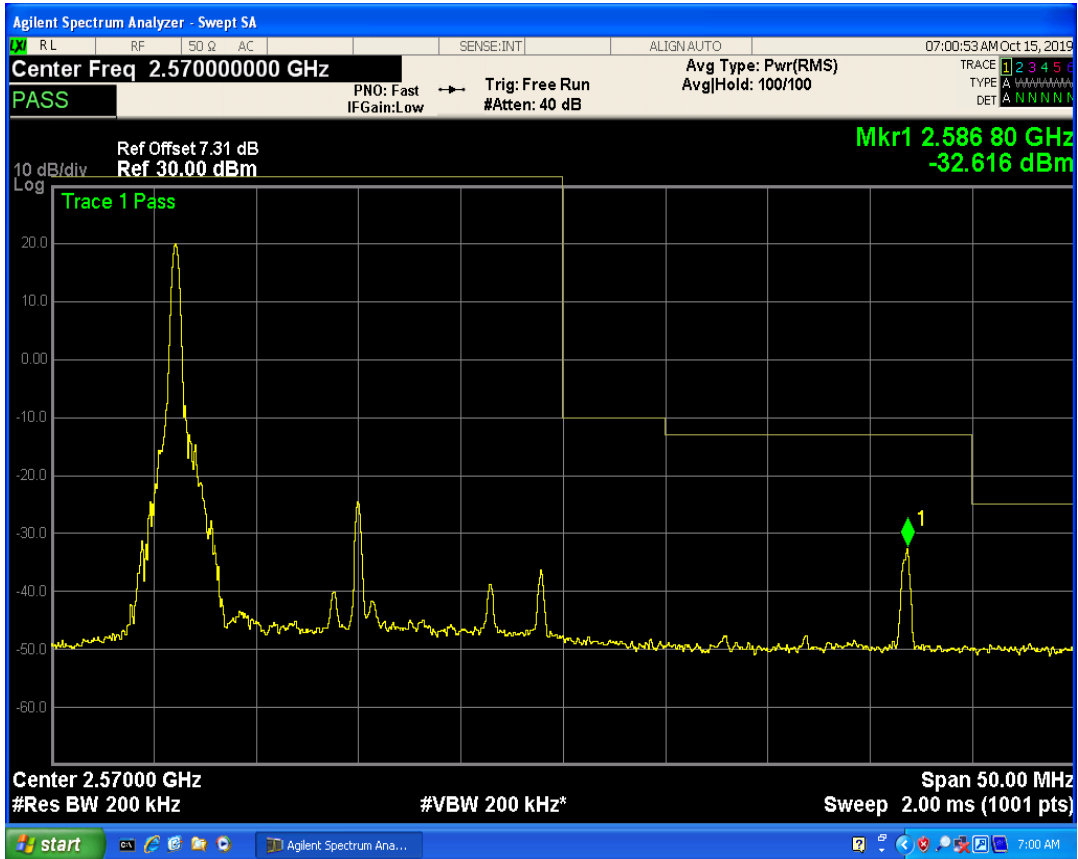

LTE Band7 QAM16 BW=15MHz Channel=21375 RB Size=75 Position=#0

LTE Band7 QPSK BW=20MHz Channel=20850 RB Size=1 Position=#0

LTE Band7 QPSK BW=20MHz Channel=20850 RB Size=1 Position=#Max

LTE Band7 QPSK BW=20MHz Channel=20850 RB Size=100 Position=#0

LTE Band7 QAM16 BW=20MHz Channel=20850 RB Size=1 Position=#0

LTE Band7 QAM16 BW=20MHz Channel=20850 RB Size=100 Position=#0

LTE Band7 QAM16 BW=20MHz Channel=20850 RB Size=1 Position=#Max

LTE Band7 QPSK BW=20MHz Channel=21350 RB Size=1 Position=#0

LTE Band7 QPSK BW=20MHz Channel=21350 RB Size=1 Position=#Max

LTE Band7 QAM16 BW=20MHz Channel=21350 RB Size=1 Position=#0

LTE Band7 QPSK BW=20MHz Channel=21350 RB Size=100 Position=#0

LTE Band7 QAM16 BW=20MHz Channel=21350 RB Size=1 Position=#Max