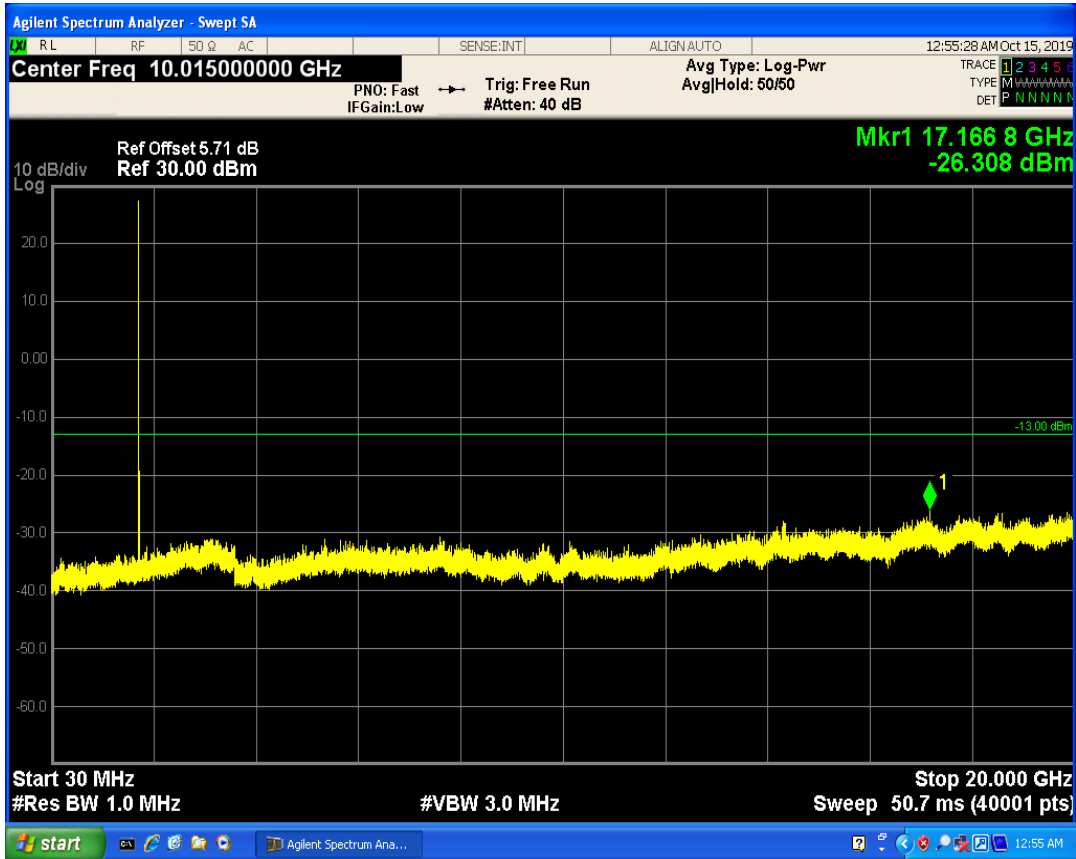

LTE Band2 QPSK BW=15MHz Channel=18675 RB Size=1 Position=#0

LTE Band2 QPSK BW=15MHz Channel=18900 RB Size=1 Position=#0

LTE Band2 QPSK BW=15MHz Channel=19125 RB Size=1 Position=#0

LTE Band2 QPSK BW=20MHz Channel=18900 RB Size=1 Position=#0

LTE Band2 QPSK BW=20MHz Channel=18700 RB Size=1 Position=#0

LTE Band2 QPSK BW=20MHz Channel=19100 RB Size=1 Position=#0

LTE Band4 QPSK BW=1.4MHz Channel=19957 RB Size=1 Position=#0

LTE Band4 QPSK BW=1.4MHz Channel=20175 RB Size=1 Position=#0

LTE Band4 QPSK BW=1.4MHz Channel=20393 RB Size=1 Position=#0

LTE Band4 QPSK BW=3MHz Channel=19965 RB Size=1 Position=#0

LTE Band4 QPSK BW=3MHz Channel=20175 RB Size=1 Position=#0

LTE Band4 QPSK BW=3MHz Channel=20385 RB Size=1 Position=#0

LTE Band4 QPSK BW=5MHz Channel=19975 RB Size=1 Position=#0

LTE Band4 QPSK BW=5MHz Channel=20175 RB Size=1 Position=#0

LTE Band4 QPSK BW=5MHz Channel=20375 RB Size=1 Position=#0

LTE Band4 QPSK BW=10MHz Channel=20175 RB Size=1 Position=#0