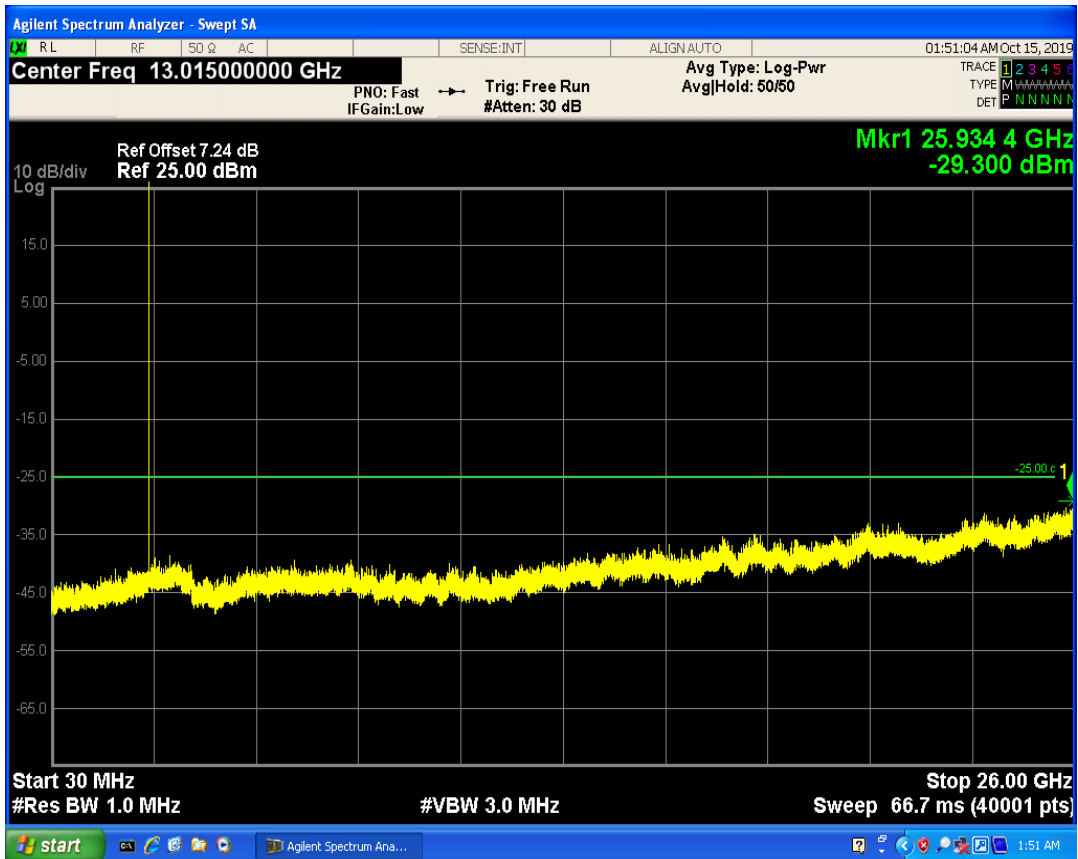

LTE Band5 QPSK BW=3MHz Channel=20525 RB Size=1 Position=#0

LTE Band5 QPSK BW=3MHz Channel=20635 RB Size=1 Position=#0

LTE Band5 QPSK BW=5MHz Channel=20425 RB Size=1 Position=#0

LTE Band5 QPSK BW=5MHz Channel=20525 RB Size=1 Position=#0

LTE Band5 QPSK BW=5MHz Channel=20625 RB Size=1 Position=#0

LTE Band5 QPSK BW=10MHz Channel=20450 RB Size=1 Position=#0

LTE Band5 QPSK BW=10MHz Channel=20525 RB Size=1 Position=#0

LTE Band5 QPSK BW=10MHz Channel=20600 RB Size=1 Position=#0

LTE Band7 QPSK BW=5MHz Channel=20775 RB Size=1 Position=#0

LTE Band7 QPSK BW=5MHz Channel=21100 RB Size=1 Position=#0

LTE Band7 QPSK BW=5MHz Channel=21425 RB Size=1 Position=#0

LTE Band7 QPSK BW=10MHz Channel=20800 RB Size=1 Position=#0