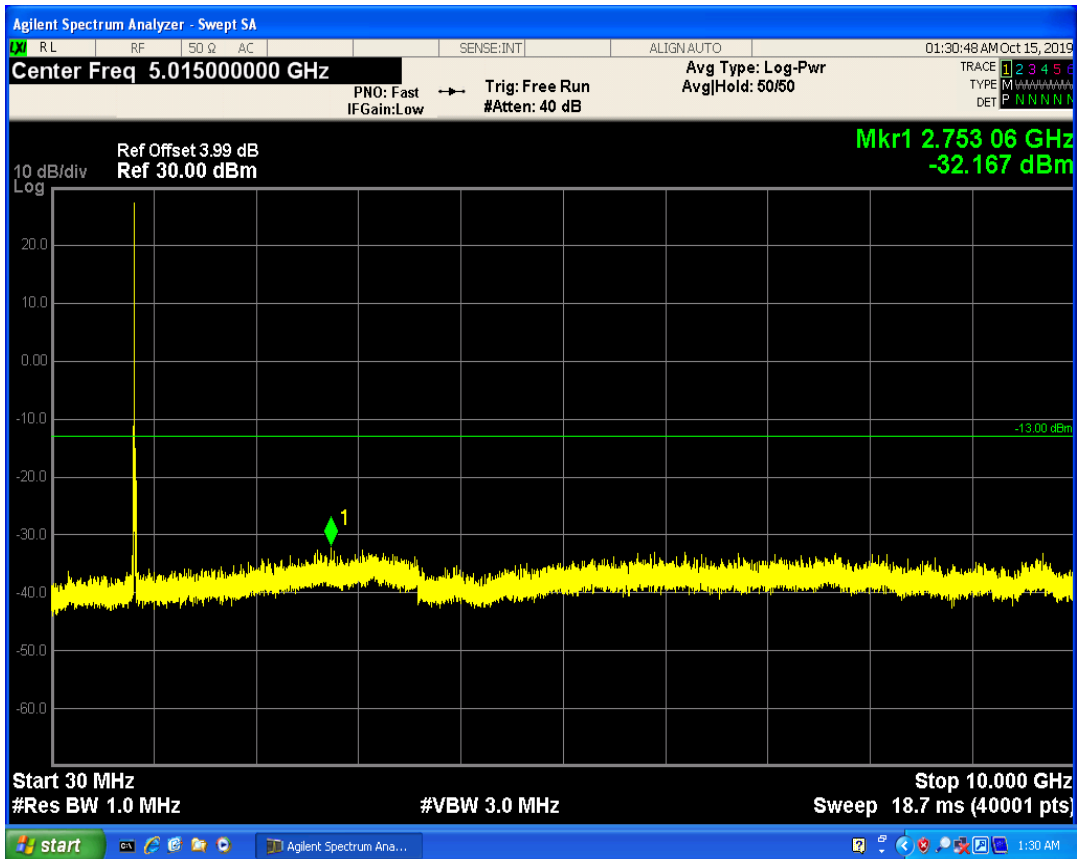

LTE Band5 QPSK BW=1.4MHz Channel=20407 RB Size=1 Position=#0

LTE Band5 QPSK BW=1.4MHz Channel=20525 RB Size=1 Position=#0

LTE Band5 QPSK BW=1.4MHz Channel=20643 RB Size=1 Position=#0

LTE Band5 QPSK BW=3MHz Channel=20415 RB Size=1 Position=#0

LTE Band5 QPSK BW=3MHz Channel=20525 RB Size=1 Position=#0

LTE Band5 QPSK BW=3MHz Channel=20635 RB Size=1 Position=#0

LTE Band5 QPSK BW=5MHz Channel=20425 RB Size=1 Position=#0

LTE Band5 QPSK BW=5MHz Channel=20525 RB Size=1 Position=#0

LTE Band5 QPSK BW=5MHz Channel=20625 RB Size=1 Position=#0

LTE Band5 QPSK BW=10MHz Channel=20450 RB Size=1 Position=#0

LTE Band5 QPSK BW=10MHz Channel=20525 RB Size=1 Position=#0

LTE Band5 QPSK BW=10MHz Channel=20600 RB Size=1 Position=#0