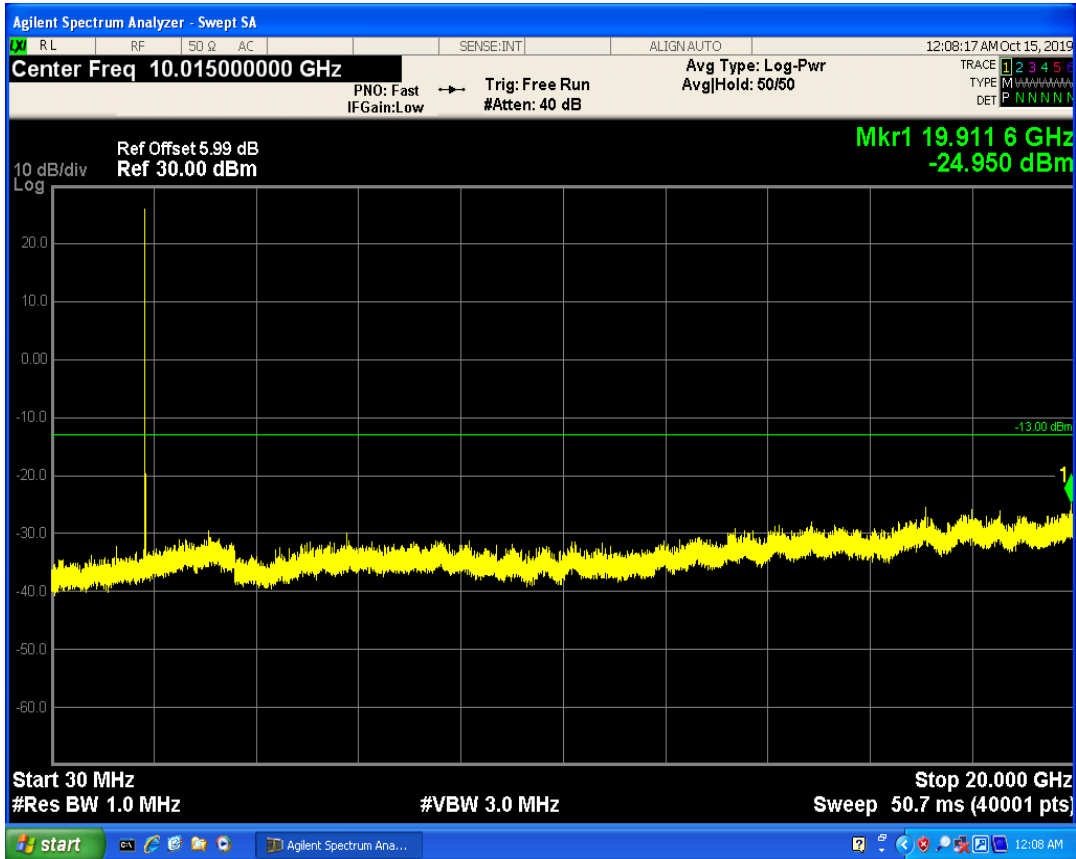

LTE Band2 QPSK BW=1.4MHz Channel=18607 RB Size=1 Position=#0

LTE Band2 QPSK BW=1.4MHz Channel=19193 RB Size=1 Position=#0

LTE Band2 QPSK BW=1.4MHz Channel=18900 RB Size=1 Position=#0

LTE Band2 QPSK BW=3MHz Channel=18615 RB Size=1 Position=#0

LTE Band2 QPSK BW=3MHz Channel=18900 RB Size=1 Position=#0

LTE Band2 QPSK BW=3MHz Channel=19185 RB Size=1 Position=#0

LTE Band2 QPSK BW=5MHz Channel=18625 RB Size=1 Position=#0

LTE Band2 QPSK BW=5MHz Channel=18900 RB Size=1 Position=#0

LTE Band2 QPSK BW=5MHz Channel=19175 RB Size=1 Position=#0

LTE Band2 QPSK BW=10MHz Channel=18650 RB Size=1 Position=#0

LTE Band2 QPSK BW=10MHz Channel=18900 RB Size=1 Position=#0

LTE Band2 QPSK BW=10MHz Channel=19150 RB Size=1 Position=#0

LTE Band2 QPSK BW=15MHz Channel=18675 RB Size=1 Position=#0

LTE Band2 QPSK BW=15MHz Channel=18900 RB Size=1 Position=#0

LTE Band2 QPSK BW=15MHz Channel=19125 RB Size=1 Position=#0

LTE Band2 QPSK BW=20MHz Channel=18900 RB Size=1 Position=#0