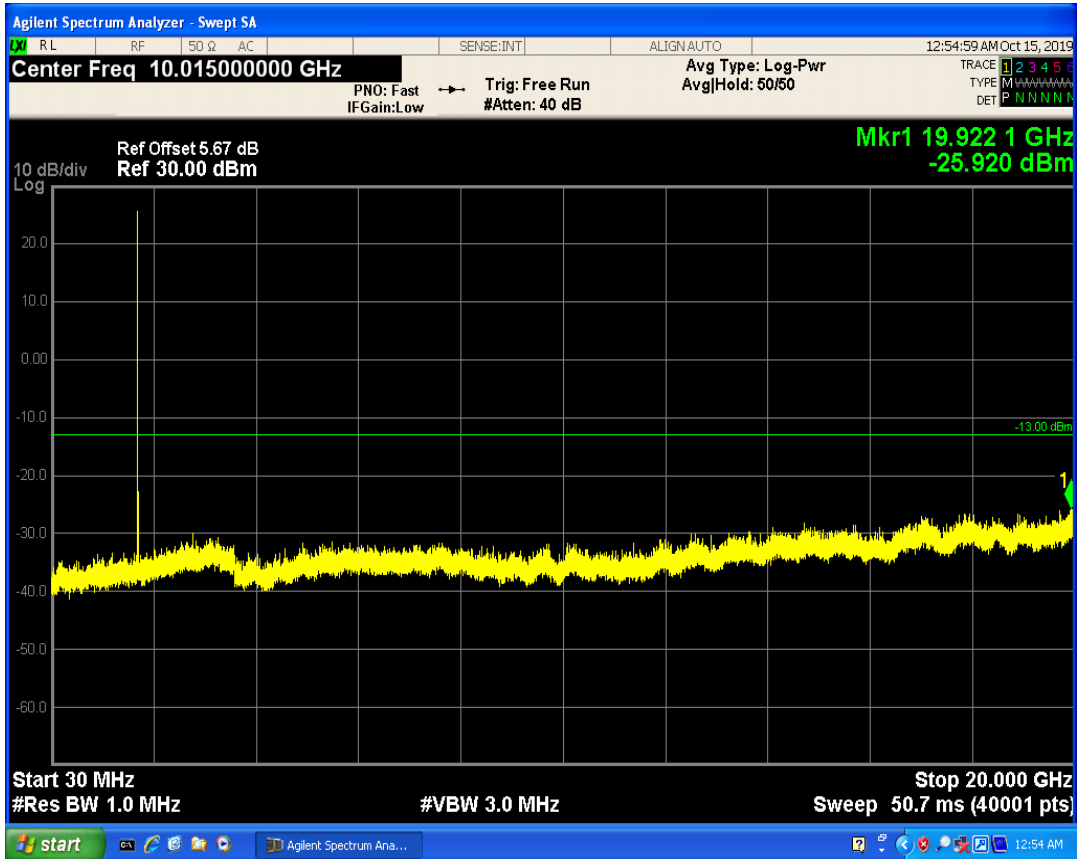

LTE Band2 QPSK BW=15MHz Channel=18675 RB Size=1 Position=#0

LTE Band2 QPSK BW=15MHz Channel=18900 RB Size=1 Position=#0

LTE Band2 QPSK BW=15MHz Channel=19125 RB Size=1 Position=#0

LTE Band2 QPSK BW=20MHz Channel=18900 RB Size=1 Position=#0

LTE Band2 QPSK BW=20MHz Channel=18700 RB Size=1 Position=#0

LTE Band2 QPSK BW=20MHz Channel=19100 RB Size=1 Position=#0

LTE Band4 QPSK BW=1.4MHz Channel=19957 RB Size=1 Position=#0

LTE Band4 QPSK BW=1.4MHz Channel=20175 RB Size=1 Position=#0

LTE Band4 QPSK BW=1.4MHz Channel=20393 RB Size=1 Position=#0

LTE Band4 QPSK BW=3MHz Channel=19965 RB Size=1 Position=#0

LTE Band4 QPSK BW=3MHz Channel=20175 RB Size=1 Position=#0

LTE Band4 QPSK BW=3MHz Channel=20385 RB Size=1 Position=#0

LTE Band4 QPSK BW=5MHz Channel=19975 RB Size=1 Position=#0

LTE Band4 QPSK BW=5MHz Channel=20175 RB Size=1 Position=#0

LTE Band4 QPSK BW=5MHz Channel=20375 RB Size=1 Position=#0

LTE Band4 QPSK BW=10MHz Channel=20175 RB Size=1 Position=#0