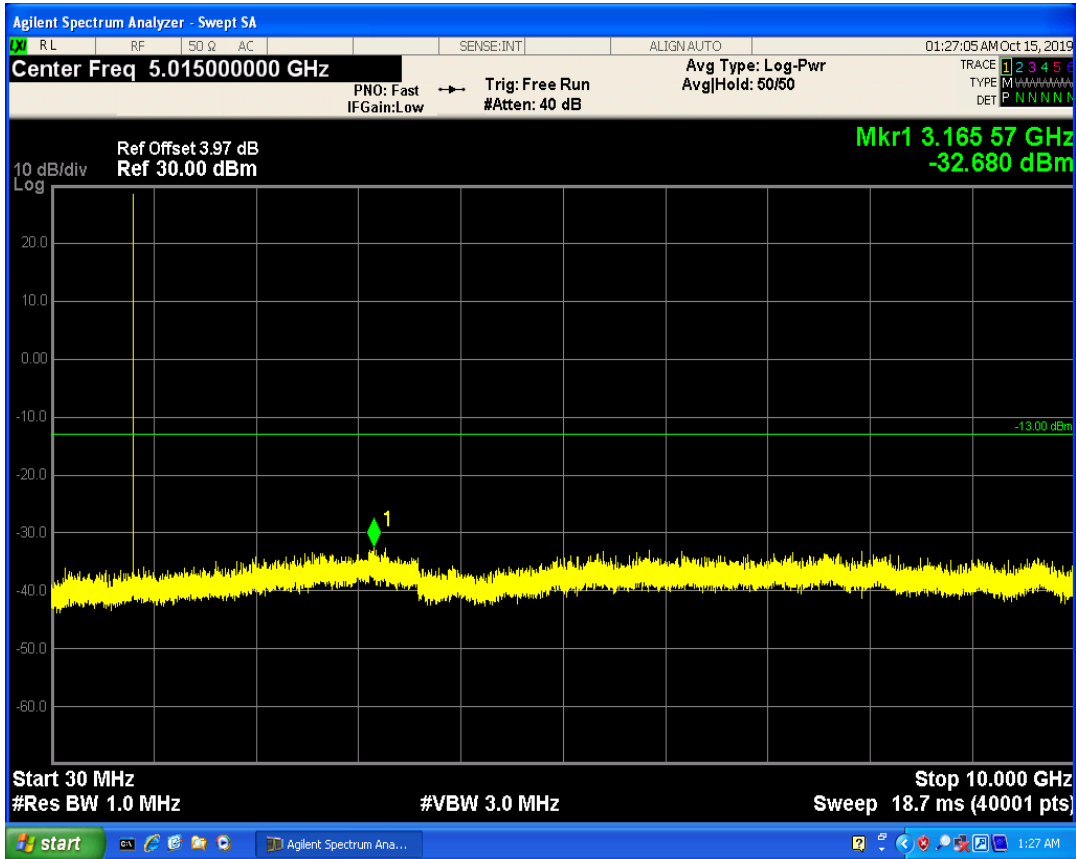

LTE Band4 QPSK BW=5MHz Channel=19975 RB Size=1 Position=#0

LTE Band4 QPSK BW=5MHz Channel=20175 RB Size=1 Position=#0

LTE Band4 QPSK BW=5MHz Channel=20375 RB Size=1 Position=#0

LTE Band4 QPSK BW=10MHz Channel=20175 RB Size=1 Position=#0

LTE Band4 QPSK BW=10MHz Channel=20000 RB Size=1 Position=#0

LTE Band4 QPSK BW=10MHz Channel=20350 RB Size=1 Position=#0

LTE Band4 QPSK BW=15MHz Channel=20025 RB Size=1 Position=#0

LTE Band4 QPSK BW=15MHz Channel=20325 RB Size=1 Position=#0

LTE Band4 QPSK BW=15MHz Channel=20175 RB Size=1 Position=#0

LTE Band4 QPSK BW=20MHz Channel=20050 RB Size=1 Position=#0

LTE Band4 QPSK BW=20MHz Channel=20175 RB Size=1 Position=#0

LTE Band4 QPSK BW=20MHz Channel=20300 RB Size=1 Position=#0

LTE Band5 QPSK BW=1.4MHz Channel=20407 RB Size=1 Position=#0

LTE Band5 QPSK BW=1.4MHz Channel=20525 RB Size=1 Position=#0

LTE Band5 QPSK BW=1.4MHz Channel=20643 RB Size=1 Position=#0

LTE Band5 QPSK BW=3MHz Channel=20415 RB Size=1 Position=#0