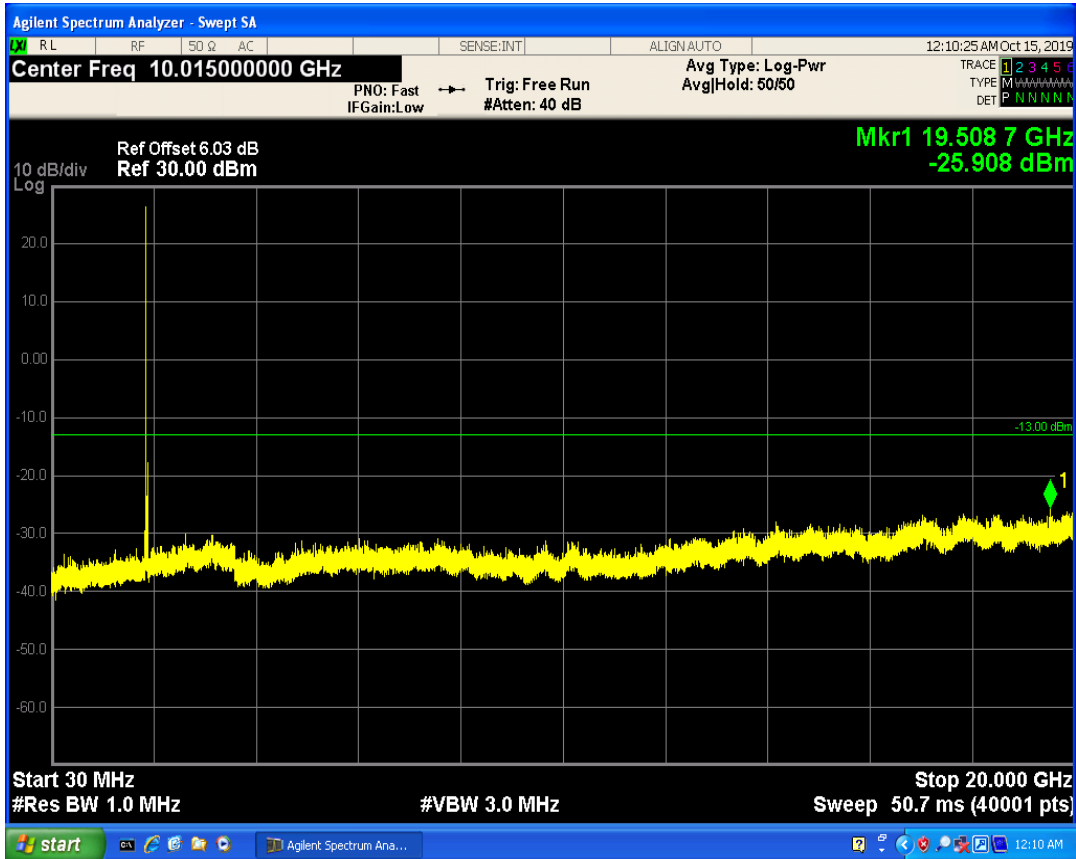

LTE Band2 QPSK BW=3MHz Channel=18900 RB Size=1 Position=#0

LTE Band2 QPSK BW=3MHz Channel=19185 RB Size=1 Position=#0

LTE Band2 QPSK BW=5MHz Channel=18625 RB Size=1 Position=#0

LTE Band2 QPSK BW=5MHz Channel=18900 RB Size=1 Position=#0

LTE Band2 QPSK BW=5MHz Channel=19175 RB Size=1 Position=#0

LTE Band2 QPSK BW=10MHz Channel=18650 RB Size=1 Position=#0

LTE Band2 QPSK BW=10MHz Channel=18900 RB Size=1 Position=#0

LTE Band2 QPSK BW=10MHz Channel=19150 RB Size=1 Position=#0

LTE Band2 QPSK BW=15MHz Channel=18675 RB Size=1 Position=#0

LTE Band2 QPSK BW=15MHz Channel=18900 RB Size=1 Position=#0

LTE Band2 QPSK BW=15MHz Channel=19125 RB Size=1 Position=#0

LTE Band2 QPSK BW=20MHz Channel=18900 RB Size=1 Position=#0

LTE Band2 QPSK BW=20MHz Channel=18700 RB Size=1 Position=#0

LTE Band2 QPSK BW=20MHz Channel=19100 RB Size=1 Position=#0

LTE Band4 QPSK BW=1.4MHz Channel=19957 RB Size=1 Position=#0

LTE Band4 QPSK BW=1.4MHz Channel=20175 RB Size=1 Position=#0