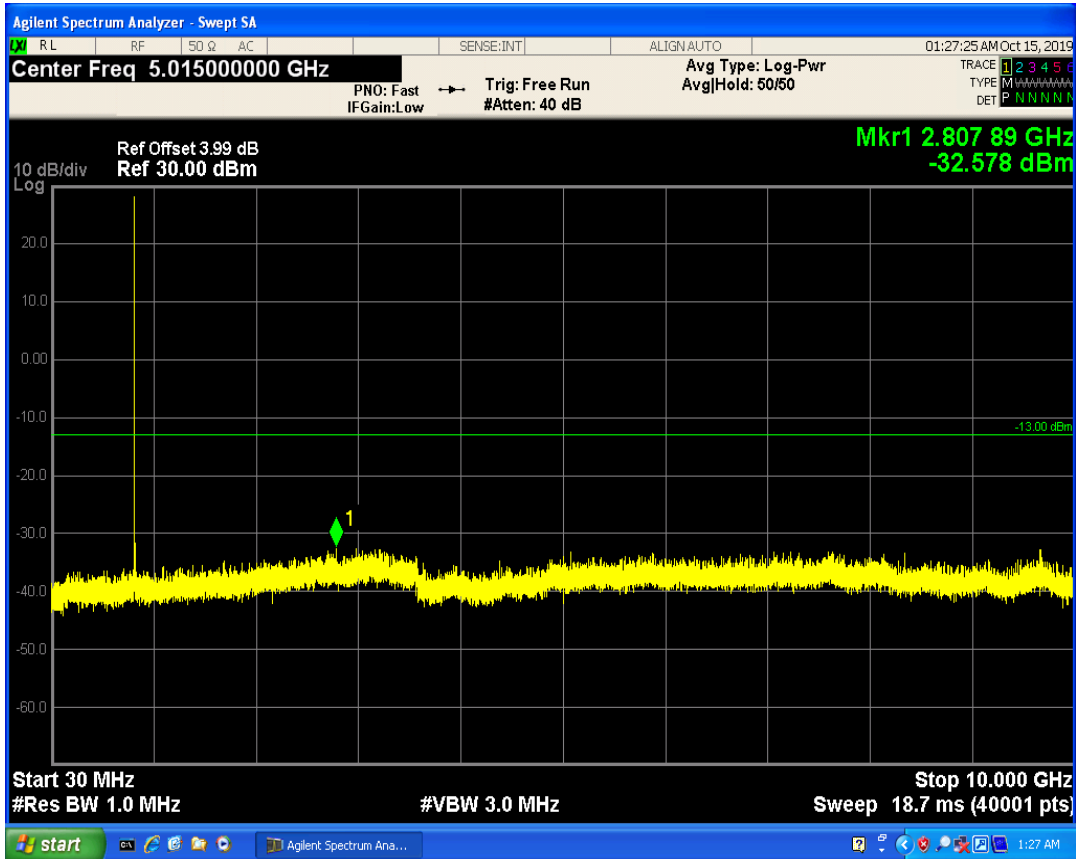

LTE Band4 QPSK BW=5MHz Channel=19975 RB Size=1 Position=#0

LTE Band4 QPSK BW=5MHz Channel=20175 RB Size=1 Position=#0

LTE Band4 QPSK BW=5MHz Channel=20375 RB Size=1 Position=#0

LTE Band4 QPSK BW=10MHz Channel=20175 RB Size=1 Position=#0

LTE Band4 QPSK BW=10MHz Channel=20000 RB Size=1 Position=#0

LTE Band4 QPSK BW=10MHz Channel=20350 RB Size=1 Position=#0

LTE Band4 QPSK BW=15MHz Channel=20025 RB Size=1 Position=#0

LTE Band4 QPSK BW=15MHz Channel=20325 RB Size=1 Position=#0

LTE Band4 QPSK BW=15MHz Channel=20175 RB Size=1 Position=#0

LTE Band4 QPSK BW=20MHz Channel=20050 RB Size=1 Position=#0

LTE Band4 QPSK BW=20MHz Channel=20175 RB Size=1 Position=#0

LTE Band4 QPSK BW=20MHz Channel=20300 RB Size=1 Position=#0

LTE Band5 QPSK BW=1.4MHz Channel=20407 RB Size=1 Position=#0

LTE Band5 QPSK BW=1.4MHz Channel=20525 RB Size=1 Position=#0

LTE Band5 QPSK BW=1.4MHz Channel=20643 RB Size=1 Position=#0

LTE Band5 QPSK BW=3MHz Channel=20415 RB Size=1 Position=#0