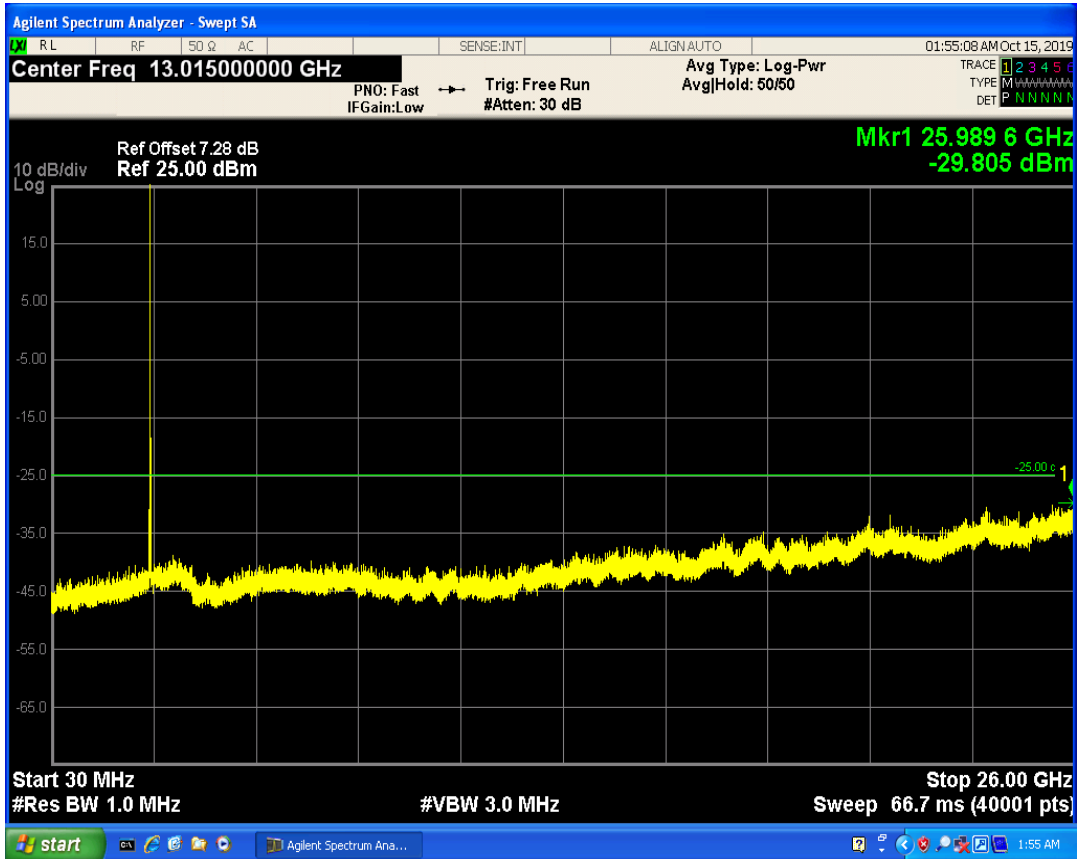

LTE Band5 QPSK BW=5MHz Channel=20625 RB Size=1 Position=#0

LTE Band5 QPSK BW=10MHz Channel=20450 RB Size=1 Position=#0

LTE Band5 QPSK BW=10MHz Channel=20525 RB Size=1 Position=#0

LTE Band5 QPSK BW=10MHz Channel=20600 RB Size=1 Position=#0

LTE Band7 QPSK BW=5MHz Channel=20775 RB Size=1 Position=#0

LTE Band7 QPSK BW=5MHz Channel=21100 RB Size=1 Position=#0

LTE Band7 QPSK BW=5MHz Channel=21425 RB Size=1 Position=#0

LTE Band7 QPSK BW=10MHz Channel=20800 RB Size=1 Position=#0

LTE Band7 QPSK BW=10MHz Channel=21100 RB Size=1 Position=#0

LTE Band7 QPSK BW=10MHz Channel=21400 RB Size=1 Position=#0

LTE Band7 QPSK BW=15MHz Channel=20825 RB Size=1 Position=#0

LTE Band7 QPSK BW=15MHz Channel=21100 RB Size=1 Position=#0

LTE Band7 QPSK BW=15MHz Channel=21375 RB Size=1 Position=#0

LTE Band7 QPSK BW=20MHz Channel=20850 RB Size=1 Position=#0

LTE Band7 QPSK BW=20MHz Channel=21100 RB Size=1 Position=#0

LTE Band7 QPSK BW=20MHz Channel=21350 RB Size=1 Position=#0