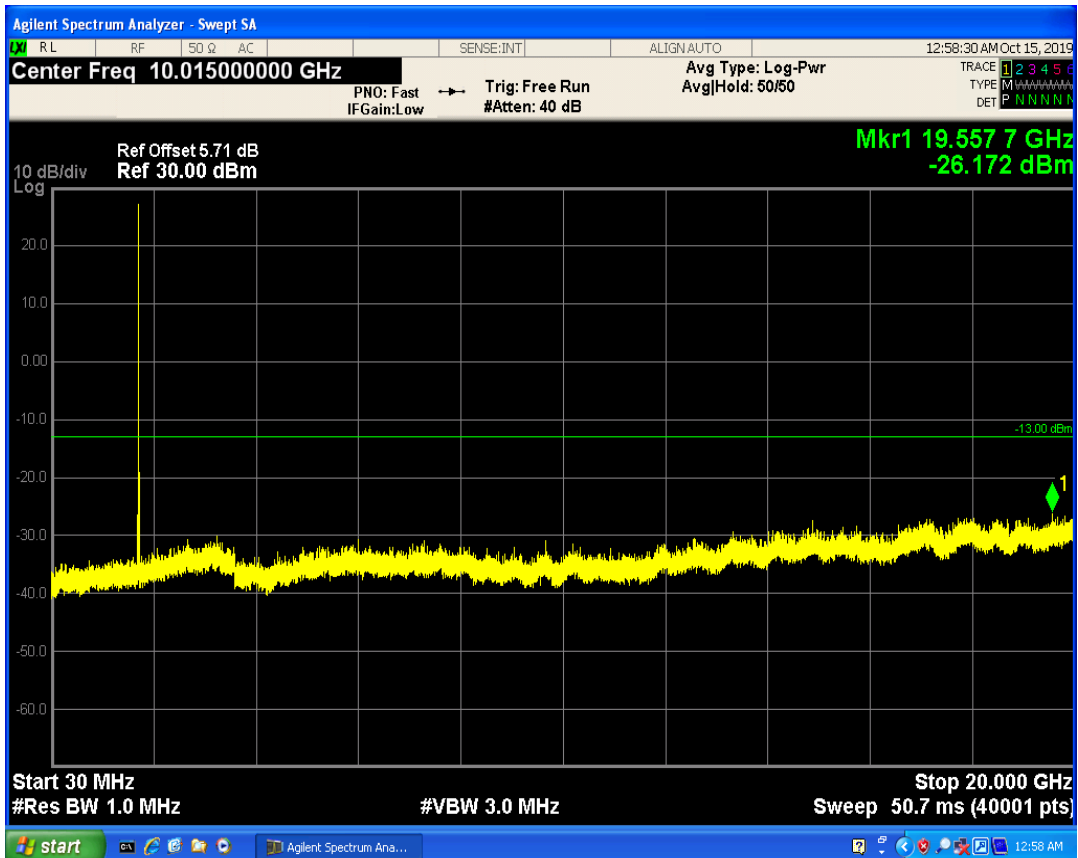

LTE Band4 QPSK BW=1.4MHz Channel=20393 RB Size=1 Position=#0

LTE Band4 QPSK BW=3MHz Channel=19965 RB Size=1 Position=#0

LTE Band4 QPSK BW=3MHz Channel=20175 RB Size=1 Position=#0

LTE Band4 QPSK BW=3MHz Channel=20385 RB Size=1 Position=#0

LTE Band4 QPSK BW=5MHz Channel=19975 RB Size=1 Position=#0

LTE Band4 QPSK BW=5MHz Channel=20175 RB Size=1 Position=#0

LTE Band4 QPSK BW=5MHz Channel=20375 RB Size=1 Position=#0

LTE Band4 QPSK BW=10MHz Channel=20175 RB Size=1 Position=#0

LTE Band4 QPSK BW=10MHz Channel=20000 RB Size=1 Position=#0

LTE Band4 QPSK BW=10MHz Channel=20350 RB Size=1 Position=#0

LTE Band4 QPSK BW=15MHz Channel=20025 RB Size=1 Position=#0

LTE Band4 QPSK BW=15MHz Channel=20325 RB Size=1 Position=#0

LTE Band4 QPSK BW=15MHz Channel=20175 RB Size=1 Position=#0

LTE Band4 QPSK BW=20MHz Channel=20050 RB Size=1 Position=#0

LTE Band4 QPSK BW=20MHz Channel=20175 RB Size=1 Position=#0

LTE Band4 QPSK BW=20MHz Channel=20300 RB Size=1 Position=#0