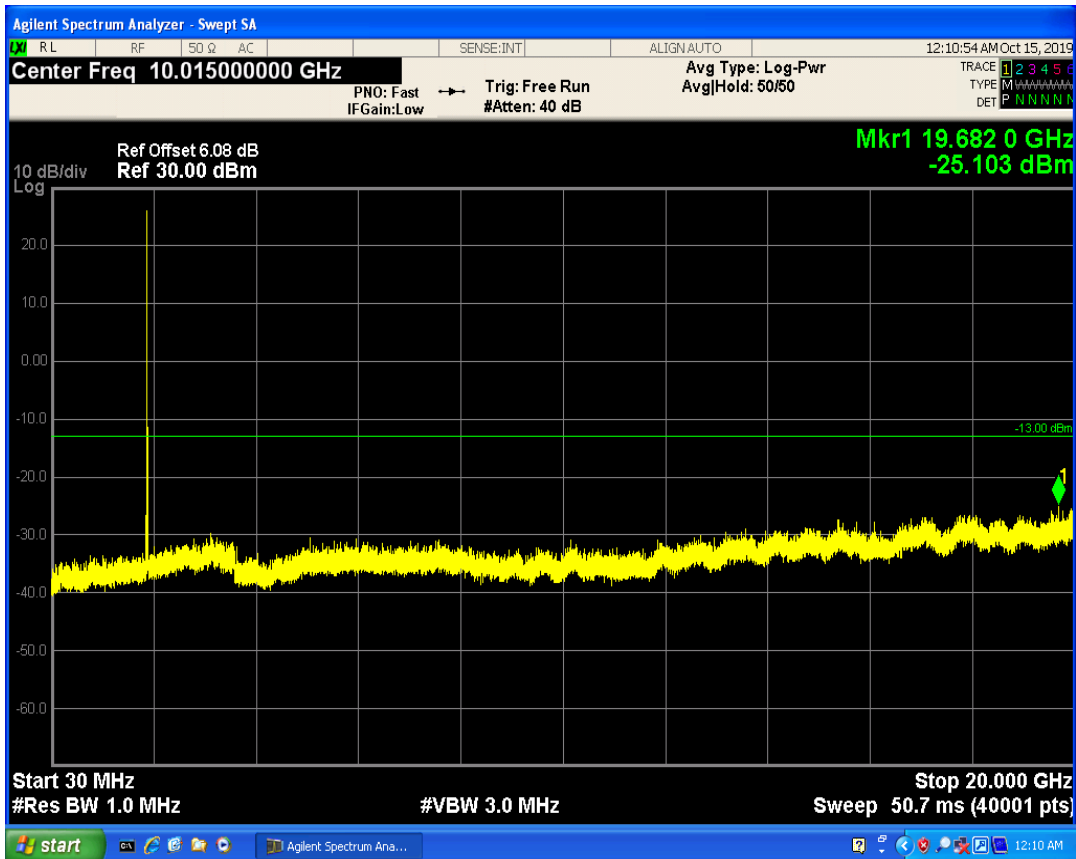

LTE Band2 QPSK BW=3MHz Channel=18900 RB Size=1 Position=#0

LTE Band2 QPSK BW=3MHz Channel=19185 RB Size=1 Position=#0

LTE Band2 QPSK BW=5MHz Channel=18625 RB Size=1 Position=#0

LTE Band2 QPSK BW=5MHz Channel=18900 RB Size=1 Position=#0

LTE Band2 QPSK BW=5MHz Channel=19175 RB Size=1 Position=#0

LTE Band2 QPSK BW=10MHz Channel=18650 RB Size=1 Position=#0

LTE Band2 QPSK BW=10MHz Channel=18900 RB Size=1 Position=#0

LTE Band2 QPSK BW=10MHz Channel=19150 RB Size=1 Position=#0

LTE Band2 QPSK BW=15MHz Channel=18675 RB Size=1 Position=#0

LTE Band2 QPSK BW=15MHz Channel=18900 RB Size=1 Position=#0

LTE Band2 QPSK BW=15MHz Channel=19125 RB Size=1 Position=#0

LTE Band2 QPSK BW=20MHz Channel=18900 RB Size=1 Position=#0

LTE Band2 QPSK BW=20MHz Channel=18700 RB Size=1 Position=#0

LTE Band2 QPSK BW=20MHz Channel=19100 RB Size=1 Position=#0

LTE Band4 QPSK BW=1.4MHz Channel=19957 RB Size=1 Position=#0

LTE Band4 QPSK BW=1.4MHz Channel=20175 RB Size=1 Position=#0