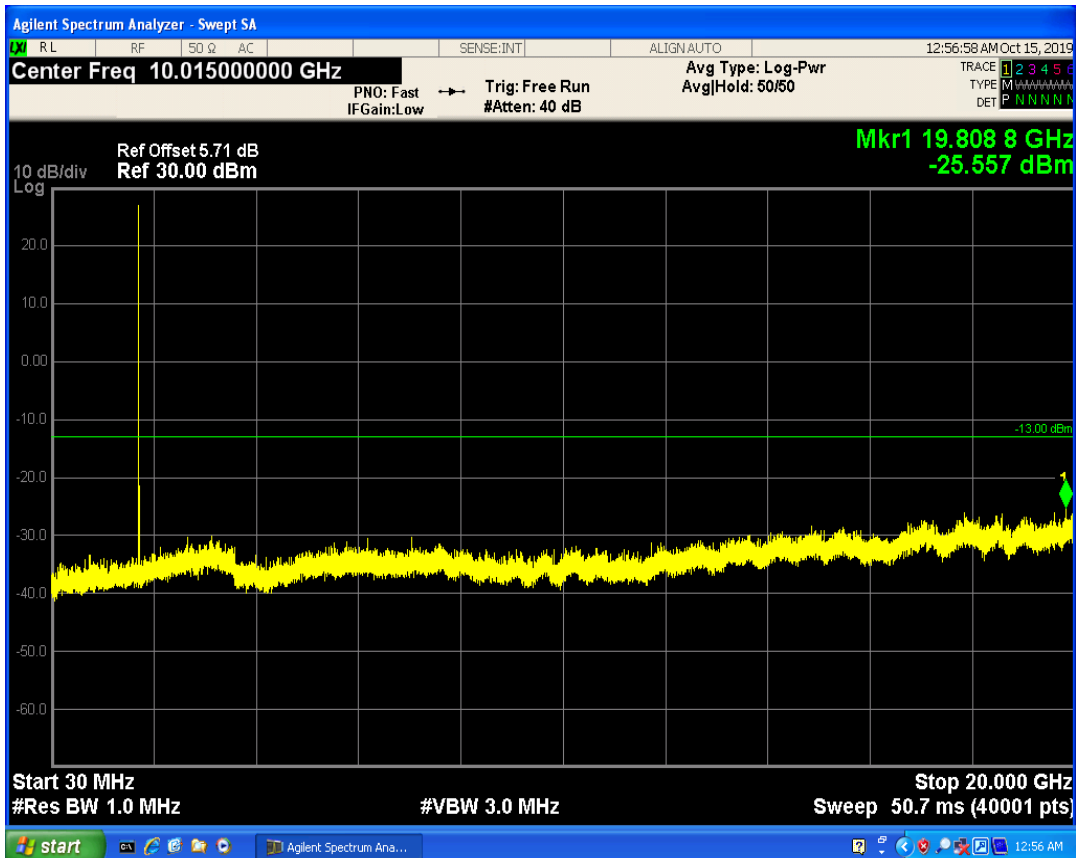

LTE Band2 QPSK BW=20MHz Channel=18700 RB Size=1 Position=#0

LTE Band2 QPSK BW=20MHz Channel=19100 RB Size=1 Position=#0

LTE Band4 QPSK BW=1.4MHz Channel=19957 RB Size=1 Position=#0

LTE Band4 QPSK BW=1.4MHz Channel=20175 RB Size=1 Position=#0

LTE Band4 QPSK BW=1.4MHz Channel=20393 RB Size=1 Position=#0

LTE Band4 QPSK BW=3MHz Channel=19965 RB Size=1 Position=#0

LTE Band4 QPSK BW=3MHz Channel=20175 RB Size=1 Position=#0

LTE Band4 QPSK BW=3MHz Channel=20385 RB Size=1 Position=#0

LTE Band4 QPSK BW=5MHz Channel=19975 RB Size=1 Position=#0

LTE Band4 QPSK BW=5MHz Channel=20175 RB Size=1 Position=#0

LTE Band4 QPSK BW=5MHz Channel=20375 RB Size=1 Position=#0

LTE Band4 QPSK BW=10MHz Channel=20175 RB Size=1 Position=#0

LTE Band4 QPSK BW=10MHz Channel=20000 RB Size=1 Position=#0

LTE Band4 QPSK BW=10MHz Channel=20350 RB Size=1 Position=#0

LTE Band4 QPSK BW=15MHz Channel=20025 RB Size=1 Position=#0

LTE Band4 QPSK BW=15MHz Channel=20325 RB Size=1 Position=#0