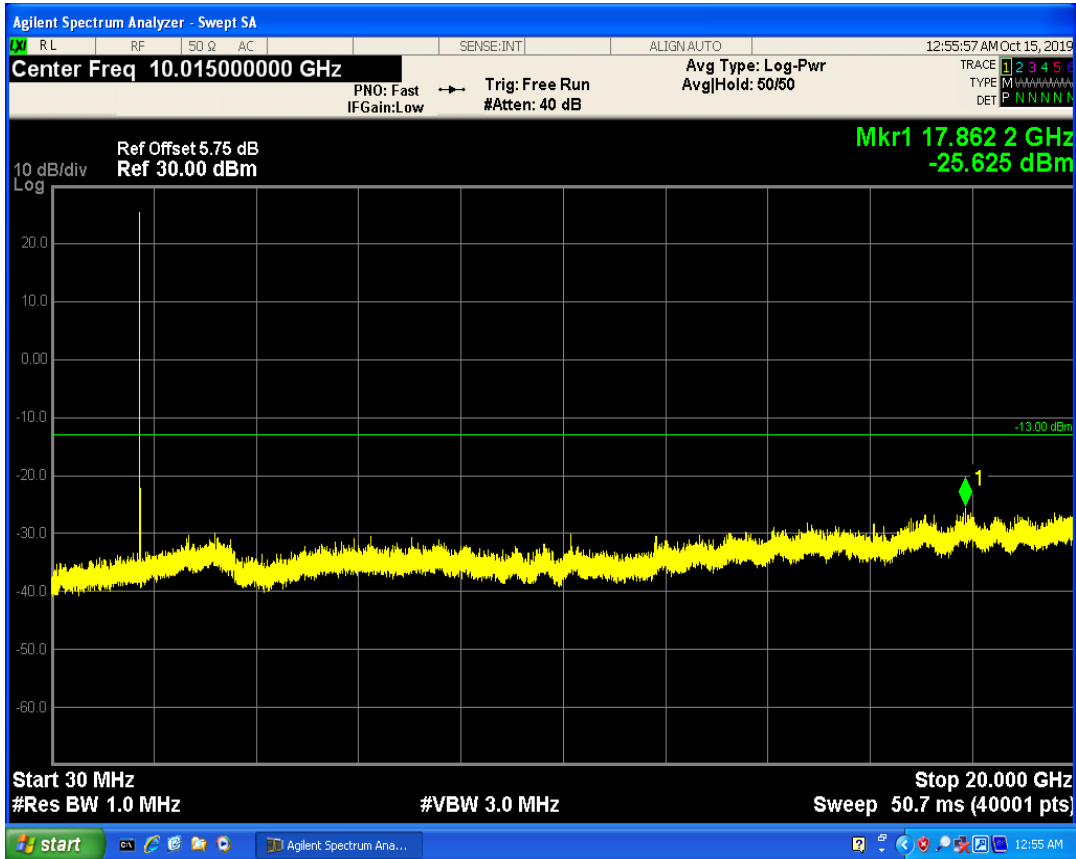

LTE Band2 QPSK BW=20MHz Channel=18700 RB Size=1 Position=#0

LTE Band2 QPSK BW=20MHz Channel=19100 RB Size=1 Position=#0

LTE Band4 QPSK BW=1.4MHz Channel=19957 RB Size=1 Position=#0

LTE Band4 QPSK BW=1.4MHz Channel=20175 RB Size=1 Position=#0

LTE Band4 QPSK BW=1.4MHz Channel=20393 RB Size=1 Position=#0

LTE Band4 QPSK BW=3MHz Channel=19965 RB Size=1 Position=#0

LTE Band4 QPSK BW=3MHz Channel=20175 RB Size=1 Position=#0

LTE Band4 QPSK BW=3MHz Channel=20385 RB Size=1 Position=#0

LTE Band4 QPSK BW=5MHz Channel=19975 RB Size=1 Position=#0

LTE Band4 QPSK BW=5MHz Channel=20175 RB Size=1 Position=#0

LTE Band4 QPSK BW=5MHz Channel=20375 RB Size=1 Position=#0

LTE Band4 QPSK BW=10MHz Channel=20175 RB Size=1 Position=#0

LTE Band4 QPSK BW=10MHz Channel=20000 RB Size=1 Position=#0

LTE Band4 QPSK BW=10MHz Channel=20350 RB Size=1 Position=#0

LTE Band4 QPSK BW=15MHz Channel=20025 RB Size=1 Position=#0

LTE Band4 QPSK BW=15MHz Channel=20325 RB Size=1 Position=#0