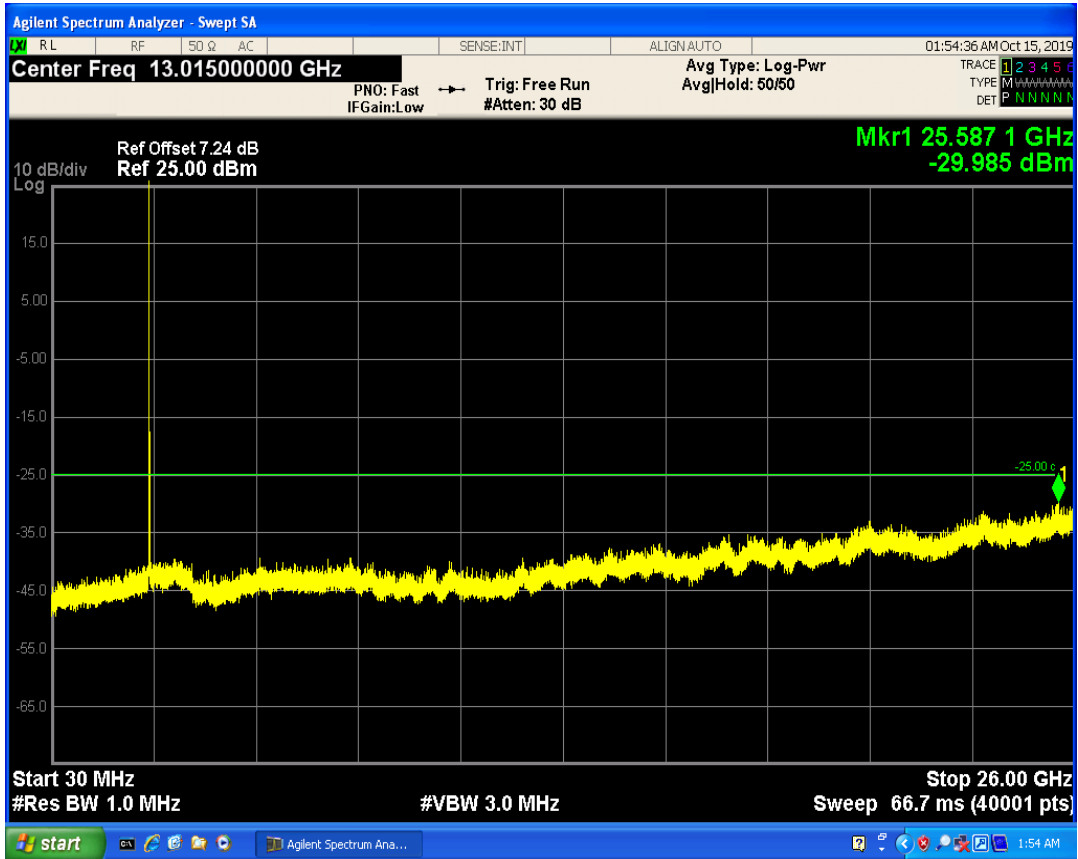

LTE Band5 QPSK BW=5MHz Channel=20625 RB Size=1 Position=#0

LTE Band5 QPSK BW=10MHz Channel=20450 RB Size=1 Position=#0

LTE Band5 QPSK BW=10MHz Channel=20525 RB Size=1 Position=#0

LTE Band5 QPSK BW=10MHz Channel=20600 RB Size=1 Position=#0

LTE Band7 QPSK BW=5MHz Channel=20775 RB Size=1 Position=#0

LTE Band7 QPSK BW=5MHz Channel=21100 RB Size=1 Position=#0

LTE Band7 QPSK BW=5MHz Channel=21425 RB Size=1 Position=#0

LTE Band7 QPSK BW=10MHz Channel=20800 RB Size=1 Position=#0

LTE Band7 QPSK BW=10MHz Channel=21100 RB Size=1 Position=#0

LTE Band7 QPSK BW=10MHz Channel=21400 RB Size=1 Position=#0

LTE Band7 QPSK BW=15MHz Channel=20825 RB Size=1 Position=#0

LTE Band7 QPSK BW=15MHz Channel=21100 RB Size=1 Position=#0