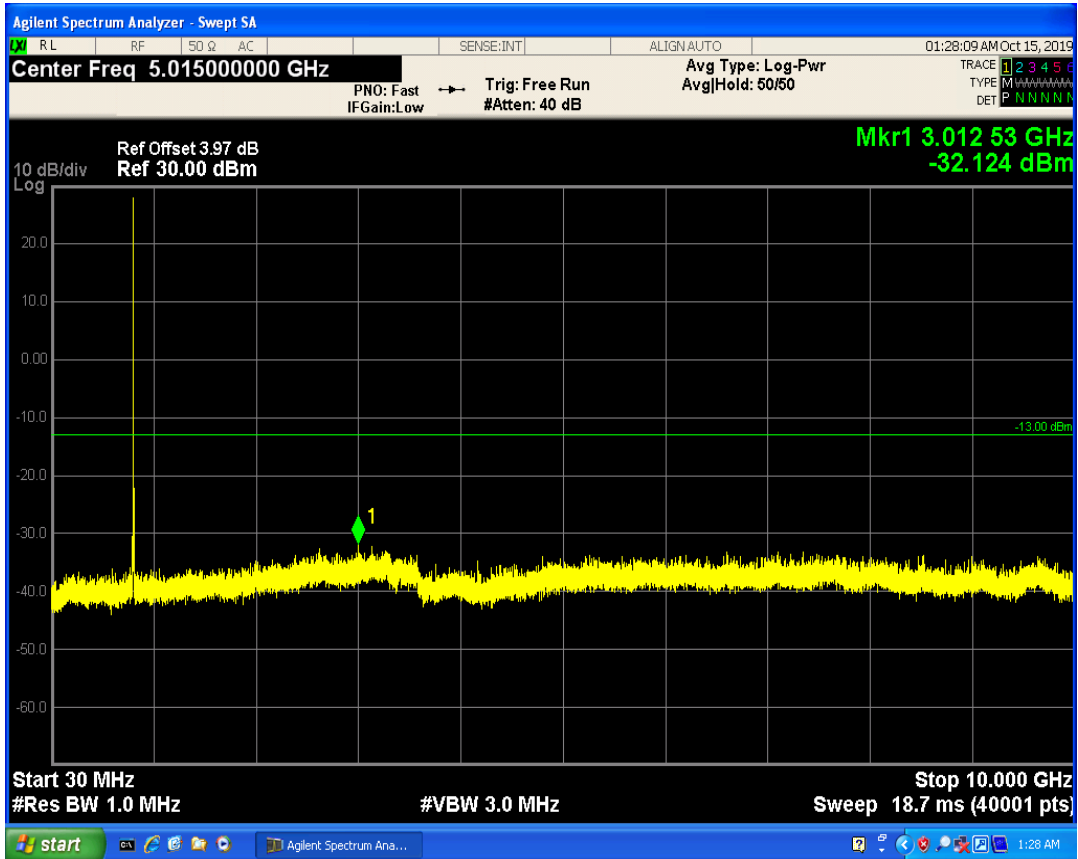

LTE Band4 QPSK BW=10MHz Channel=20000 RB Size=1 Position=#0

LTE Band4 QPSK BW=10MHz Channel=20350 RB Size=1 Position=#0

LTE Band4 QPSK BW=15MHz Channel=20025 RB Size=1 Position=#0

LTE Band4 QPSK BW=15MHz Channel=20325 RB Size=1 Position=#0

LTE Band4 QPSK BW=15MHz Channel=20175 RB Size=1 Position=#0

LTE Band4 QPSK BW=20MHz Channel=20050 RB Size=1 Position=#0

LTE Band4 QPSK BW=20MHz Channel=20175 RB Size=1 Position=#0

LTE Band4 QPSK BW=20MHz Channel=20300 RB Size=1 Position=#0

LTE Band5 QPSK BW=1.4MHz Channel=20407 RB Size=1 Position=#0

LTE Band5 QPSK BW=1.4MHz Channel=20525 RB Size=1 Position=#0

LTE Band5 QPSK BW=1.4MHz Channel=20643 RB Size=1 Position=#0

LTE Band5 QPSK BW=3MHz Channel=20415 RB Size=1 Position=#0

LTE Band5 QPSK BW=3MHz Channel=20525 RB Size=1 Position=#0

LTE Band5 QPSK BW=3MHz Channel=20635 RB Size=1 Position=#0

LTE Band5 QPSK BW=5MHz Channel=20425 RB Size=1 Position=#0

LTE Band5 QPSK BW=5MHz Channel=20525 RB Size=1 Position=#0