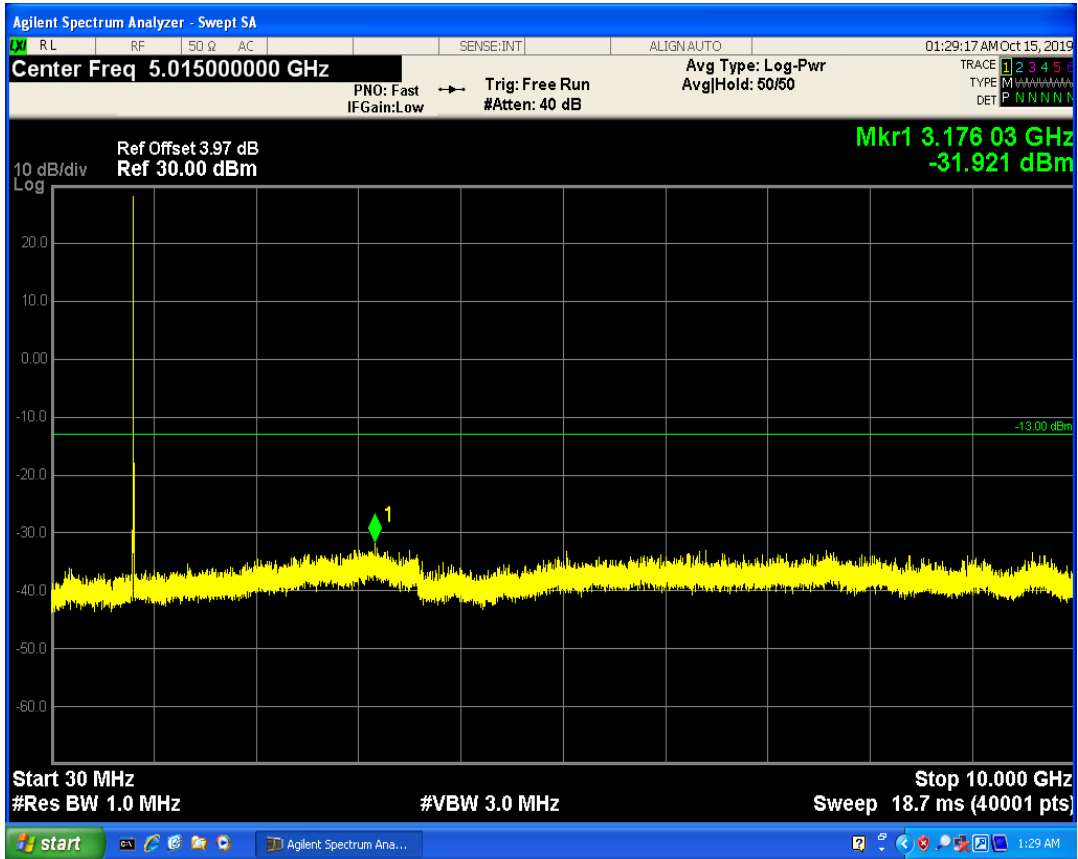

LTE Band4 QPSK BW=10MHz Channel=20000 RB Size=1 Position=#0

LTE Band4 QPSK BW=10MHz Channel=20350 RB Size=1 Position=#0

LTE Band4 QPSK BW=15MHz Channel=20025 RB Size=1 Position=#0

LTE Band4 QPSK BW=15MHz Channel=20325 RB Size=1 Position=#0

LTE Band4 QPSK BW=15MHz Channel=20175 RB Size=1 Position=#0

LTE Band4 QPSK BW=20MHz Channel=20050 RB Size=1 Position=#0

LTE Band4 QPSK BW=20MHz Channel=20175 RB Size=1 Position=#0

LTE Band4 QPSK BW=20MHz Channel=20300 RB Size=1 Position=#0

LTE Band5 QPSK BW=1.4MHz Channel=20407 RB Size=1 Position=#0

LTE Band5 QPSK BW=1.4MHz Channel=20525 RB Size=1 Position=#0

LTE Band5 QPSK BW=1.4MHz Channel=20643 RB Size=1 Position=#0

LTE Band5 QPSK BW=3MHz Channel=20415 RB Size=1 Position=#0

LTE Band5 QPSK BW=3MHz Channel=20525 RB Size=1 Position=#0

LTE Band5 QPSK BW=3MHz Channel=20635 RB Size=1 Position=#0

LTE Band5 QPSK BW=5MHz Channel=20425 RB Size=1 Position=#0

LTE Band5 QPSK BW=5MHz Channel=20525 RB Size=1 Position=#0