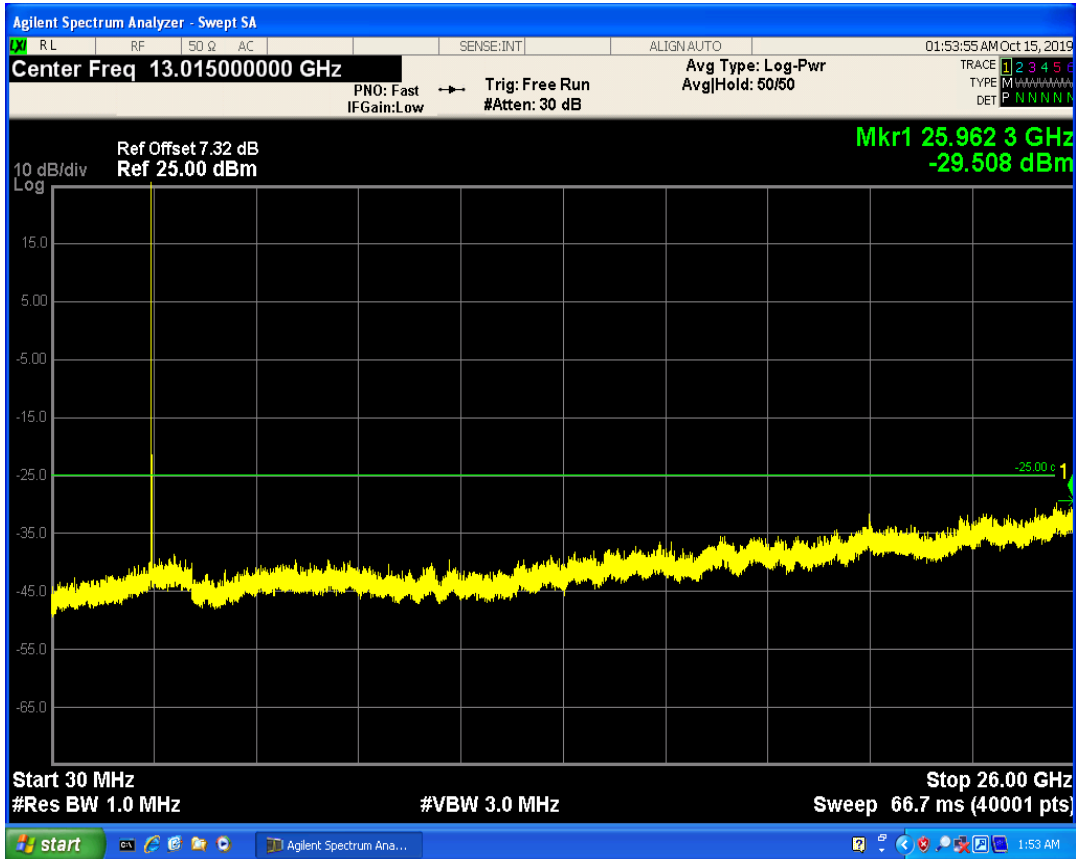

LTE Band5 QPSK BW=5MHz Channel=20625 RB Size=1 Position=#0

LTE Band5 QPSK BW=10MHz Channel=20450 RB Size=1 Position=#0

LTE Band5 QPSK BW=10MHz Channel=20525 RB Size=1 Position=#0

LTE Band5 QPSK BW=10MHz Channel=20600 RB Size=1 Position=#0

LTE Band7 QPSK BW=5MHz Channel=20775 RB Size=1 Position=#0

LTE Band7 QPSK BW=5MHz Channel=21100 RB Size=1 Position=#0

LTE Band7 QPSK BW=5MHz Channel=21425 RB Size=1 Position=#0

LTE Band7 QPSK BW=10MHz Channel=20800 RB Size=1 Position=#0

LTE Band7 QPSK BW=10MHz Channel=21100 RB Size=1 Position=#0

LTE Band7 QPSK BW=10MHz Channel=21400 RB Size=1 Position=#0

LTE Band7 QPSK BW=15MHz Channel=20825 RB Size=1 Position=#0

LTE Band7 QPSK BW=15MHz Channel=21100 RB Size=1 Position=#0