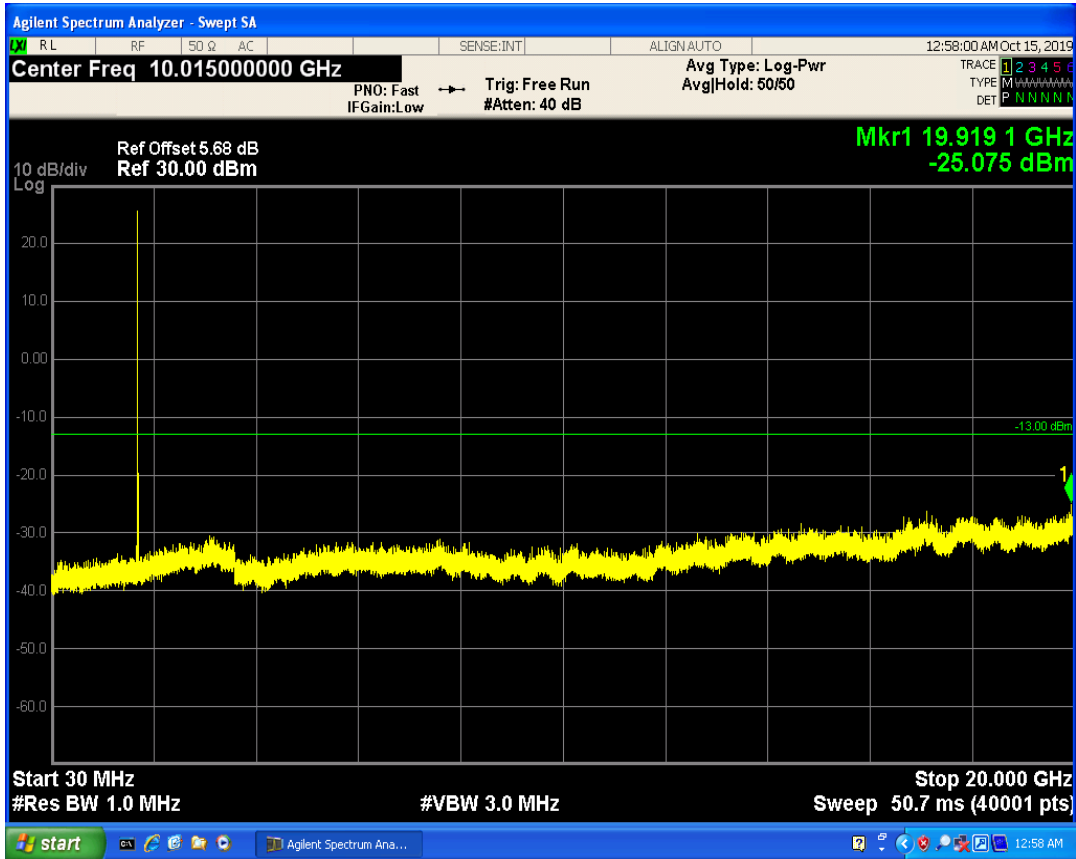

LTE Band4 QPSK BW=1.4MHz Channel=20393 RB Size=1 Position=#0

LTE Band4 QPSK BW=3MHz Channel=19965 RB Size=1 Position=#0

LTE Band4 QPSK BW=3MHz Channel=20175 RB Size=1 Position=#0

LTE Band4 QPSK BW=3MHz Channel=20385 RB Size=1 Position=#0

LTE Band4 QPSK BW=5MHz Channel=19975 RB Size=1 Position=#0

LTE Band4 QPSK BW=5MHz Channel=20175 RB Size=1 Position=#0

LTE Band4 QPSK BW=5MHz Channel=20375 RB Size=1 Position=#0

LTE Band4 QPSK BW=10MHz Channel=20175 RB Size=1 Position=#0

LTE Band4 QPSK BW=10MHz Channel=20000 RB Size=1 Position=#0

LTE Band4 QPSK BW=10MHz Channel=20350 RB Size=1 Position=#0

LTE Band4 QPSK BW=15MHz Channel=20025 RB Size=1 Position=#0

LTE Band4 QPSK BW=15MHz Channel=20325 RB Size=1 Position=#0

LTE Band4 QPSK BW=15MHz Channel=20175 RB Size=1 Position=#0

LTE Band4 QPSK BW=20MHz Channel=20050 RB Size=1 Position=#0

LTE Band4 QPSK BW=20MHz Channel=20175 RB Size=1 Position=#0

LTE Band4 QPSK BW=20MHz Channel=20300 RB Size=1 Position=#0