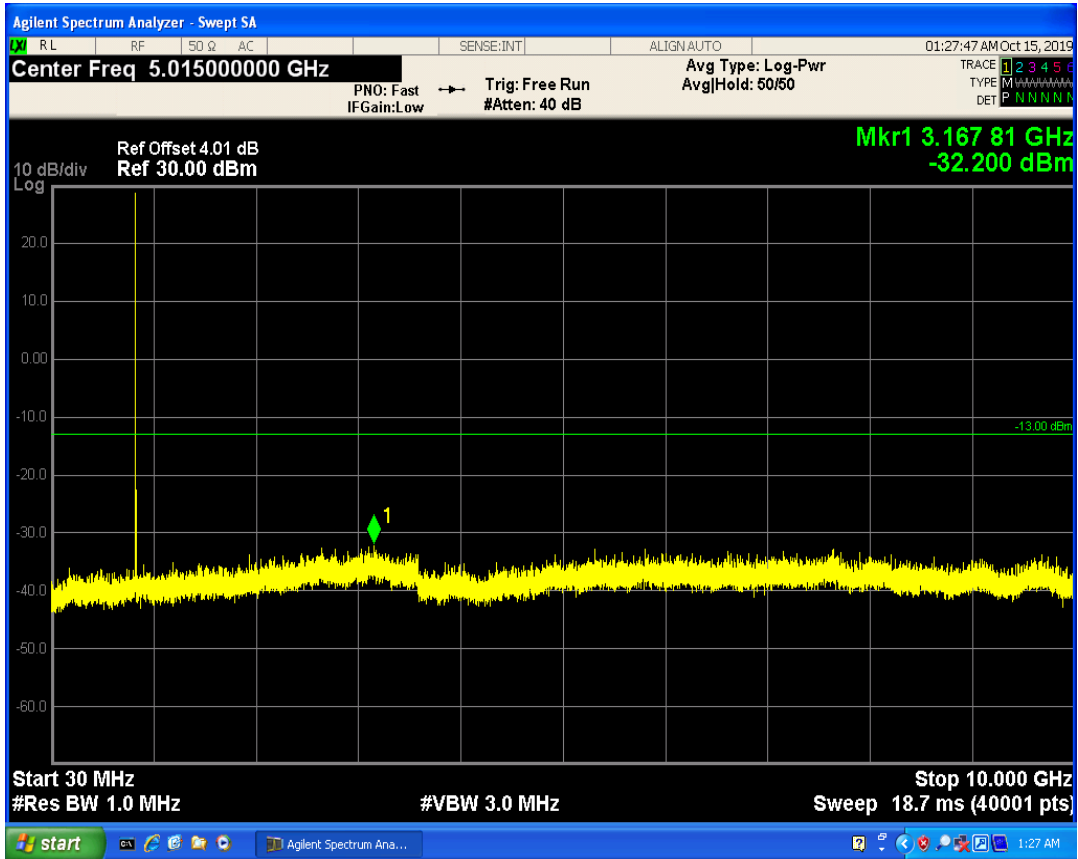

LTE Band4 QPSK BW=5MHz Channel=19975 RB Size=1 Position=#0

LTE Band4 QPSK BW=5MHz Channel=20175 RB Size=1 Position=#0

LTE Band4 QPSK BW=5MHz Channel=20375 RB Size=1 Position=#0

LTE Band4 QPSK BW=10MHz Channel=20175 RB Size=1 Position=#0

LTE Band4 QPSK BW=10MHz Channel=20000 RB Size=1 Position=#0

LTE Band4 QPSK BW=10MHz Channel=20350 RB Size=1 Position=#0

LTE Band4 QPSK BW=15MHz Channel=20025 RB Size=1 Position=#0

LTE Band4 QPSK BW=15MHz Channel=20325 RB Size=1 Position=#0

LTE Band4 QPSK BW=15MHz Channel=20175 RB Size=1 Position=#0

LTE Band4 QPSK BW=20MHz Channel=20050 RB Size=1 Position=#0

LTE Band4 QPSK BW=20MHz Channel=20175 RB Size=1 Position=#0

LTE Band4 QPSK BW=20MHz Channel=20300 RB Size=1 Position=#0

LTE Band5 QPSK BW=1.4MHz Channel=20407 RB Size=1 Position=#0

LTE Band5 QPSK BW=1.4MHz Channel=20525 RB Size=1 Position=#0

LTE Band5 QPSK BW=1.4MHz Channel=20643 RB Size=1 Position=#0

LTE Band5 QPSK BW=3MHz Channel=20415 RB Size=1 Position=#0