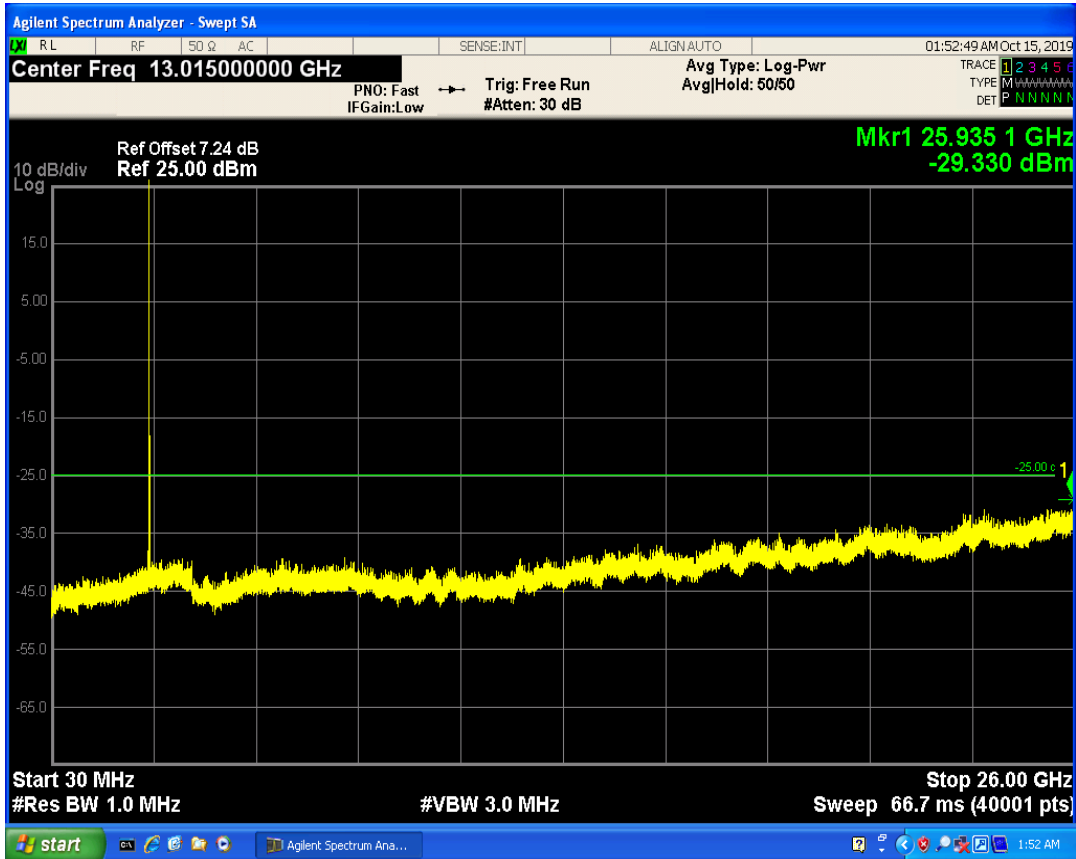

LTE Band5 QPSK BW=5MHz Channel=20625 RB Size=1 Position=#0

LTE Band5 QPSK BW=10MHz Channel=20450 RB Size=1 Position=#0

LTE Band5 QPSK BW=10MHz Channel=20525 RB Size=1 Position=#0

LTE Band5 QPSK BW=10MHz Channel=20600 RB Size=1 Position=#0

LTE Band7 QPSK BW=5MHz Channel=20775 RB Size=1 Position=#0

LTE Band7 QPSK BW=5MHz Channel=21100 RB Size=1 Position=#0

LTE Band7 QPSK BW=5MHz Channel=21425 RB Size=1 Position=#0

LTE Band7 QPSK BW=10MHz Channel=20800 RB Size=1 Position=#0

LTE Band7 QPSK BW=10MHz Channel=21100 RB Size=1 Position=#0

LTE Band7 QPSK BW=10MHz Channel=21400 RB Size=1 Position=#0

LTE Band7 QPSK BW=15MHz Channel=20825 RB Size=1 Position=#0

LTE Band7 QPSK BW=15MHz Channel=21100 RB Size=1 Position=#0