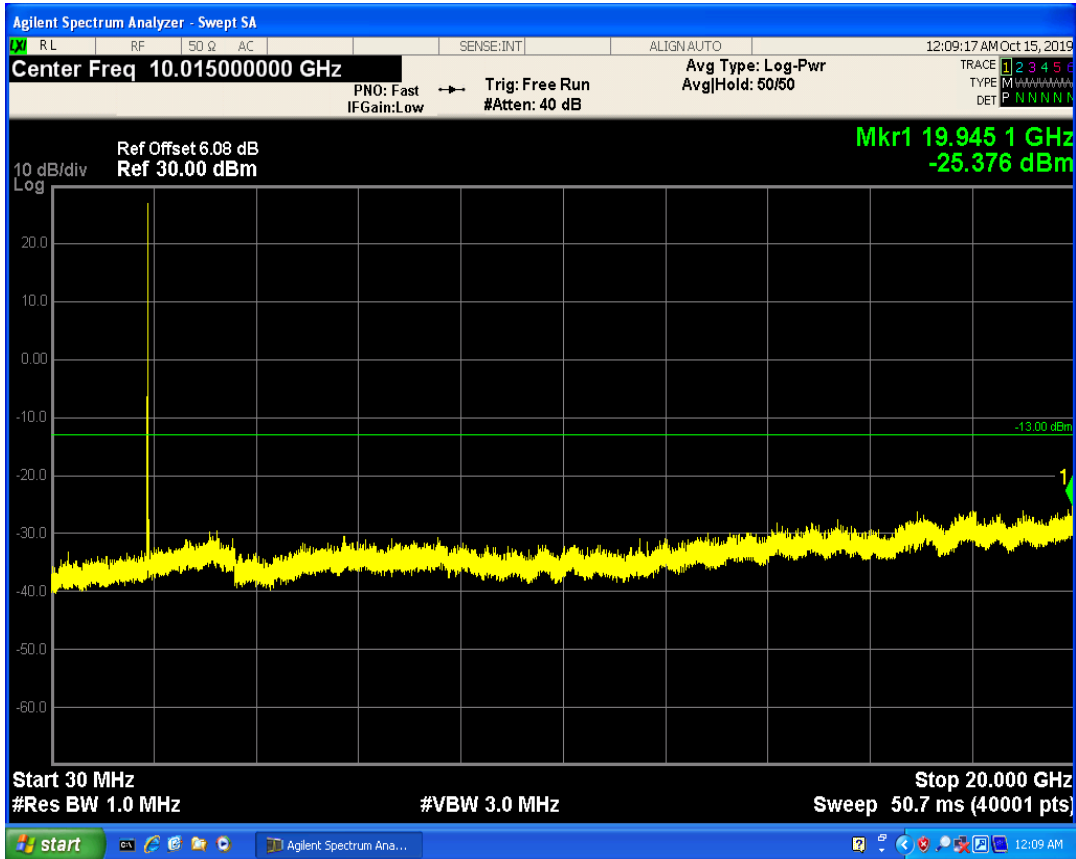

LTE Band2 QPSK BW=3MHz Channel=18900 RB Size=1 Position=#0

LTE Band2 QPSK BW=3MHz Channel=19185 RB Size=1 Position=#0

LTE Band2 QPSK BW=5MHz Channel=18625 RB Size=1 Position=#0

LTE Band2 QPSK BW=5MHz Channel=18900 RB Size=1 Position=#0

LTE Band2 QPSK BW=5MHz Channel=19175 RB Size=1 Position=#0

LTE Band2 QPSK BW=10MHz Channel=18650 RB Size=1 Position=#0

LTE Band2 QPSK BW=10MHz Channel=18900 RB Size=1 Position=#0

LTE Band2 QPSK BW=10MHz Channel=19150 RB Size=1 Position=#0

LTE Band2 QPSK BW=15MHz Channel=18675 RB Size=1 Position=#0

LTE Band2 QPSK BW=15MHz Channel=18900 RB Size=1 Position=#0

LTE Band2 QPSK BW=15MHz Channel=19125 RB Size=1 Position=#0

LTE Band2 QPSK BW=20MHz Channel=18900 RB Size=1 Position=#0

LTE Band2 QPSK BW=20MHz Channel=18700 RB Size=1 Position=#0

LTE Band2 QPSK BW=20MHz Channel=19100 RB Size=1 Position=#0

LTE Band4 QPSK BW=1.4MHz Channel=19957 RB Size=1 Position=#0

LTE Band4 QPSK BW=1.4MHz Channel=20175 RB Size=1 Position=#0