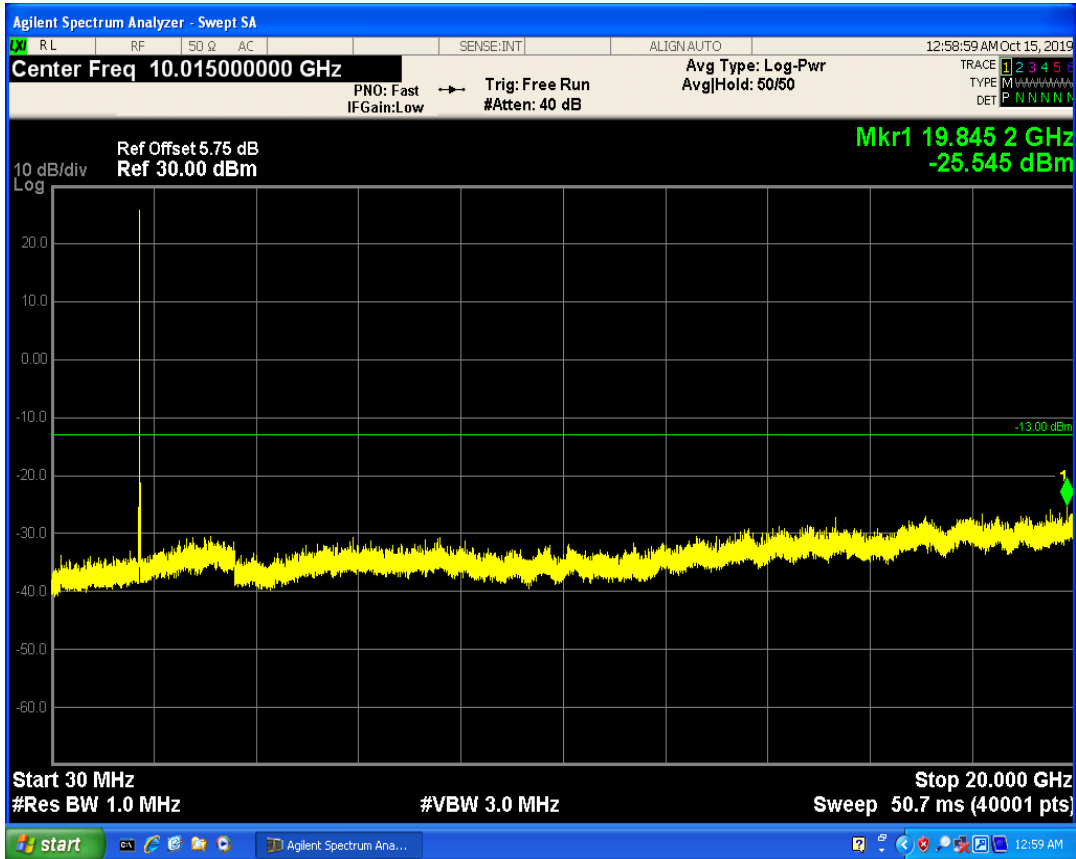

LTE Band4 QPSK BW=1.4MHz Channel=20393 RB Size=1 Position=#0

LTE Band4 QPSK BW=3MHz Channel=19965 RB Size=1 Position=#0

LTE Band4 QPSK BW=3MHz Channel=20175 RB Size=1 Position=#0

LTE Band4 QPSK BW=3MHz Channel=20385 RB Size=1 Position=#0

LTE Band4 QPSK BW=5MHz Channel=19975 RB Size=1 Position=#0

LTE Band4 QPSK BW=5MHz Channel=20175 RB Size=1 Position=#0

LTE Band4 QPSK BW=5MHz Channel=20375 RB Size=1 Position=#0

LTE Band4 QPSK BW=10MHz Channel=20175 RB Size=1 Position=#0

LTE Band4 QPSK BW=10MHz Channel=20000 RB Size=1 Position=#0

LTE Band4 QPSK BW=10MHz Channel=20350 RB Size=1 Position=#0

LTE Band4 QPSK BW=15MHz Channel=20025 RB Size=1 Position=#0

LTE Band4 QPSK BW=15MHz Channel=20325 RB Size=1 Position=#0

LTE Band4 QPSK BW=15MHz Channel=20175 RB Size=1 Position=#0

LTE Band4 QPSK BW=20MHz Channel=20050 RB Size=1 Position=#0

LTE Band4 QPSK BW=20MHz Channel=20175 RB Size=1 Position=#0

LTE Band4 QPSK BW=20MHz Channel=20300 RB Size=1 Position=#0