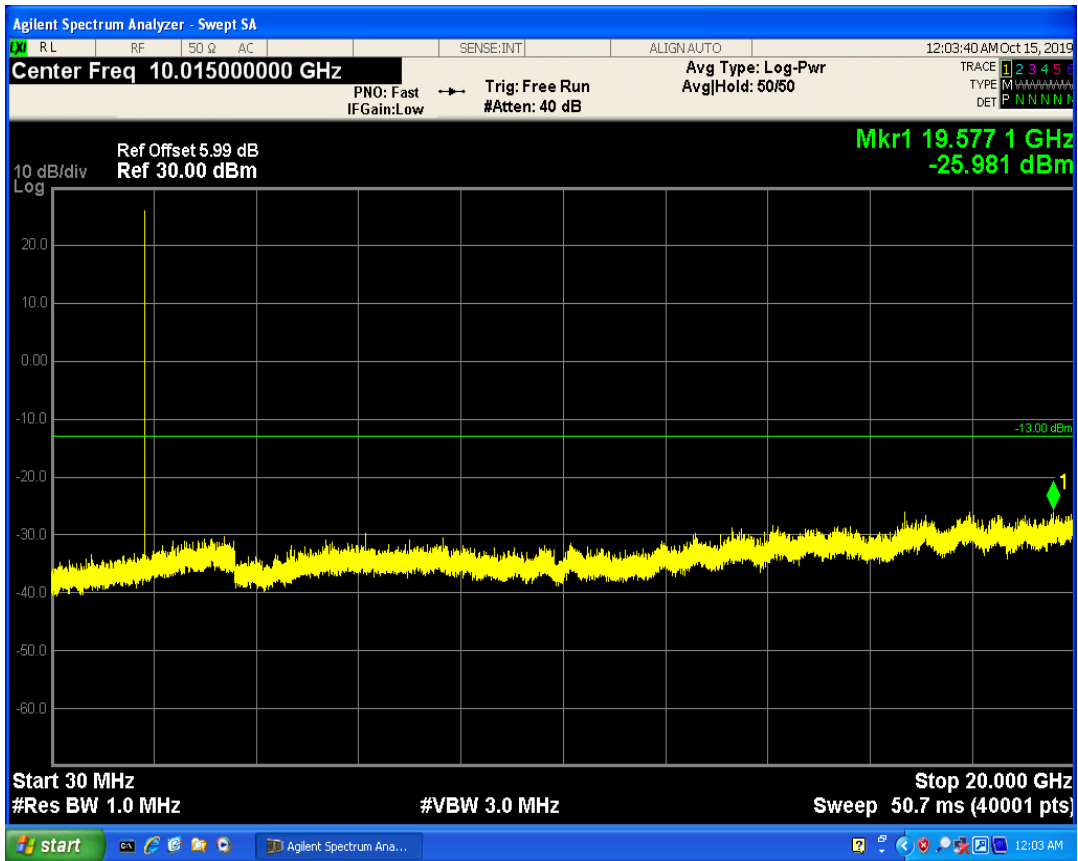

LTE Band12 QPSK BW=5MHz Channel=23155 RB Size=1 Position=#0

LTE Band12 QPSK BW=10MHz Channel=23060 RB Size=1 Position=#0

LTE Band17 QPSK BW=5MHz Channel=23755 RB Size=1 Position=#0

LTE Band17 QPSK BW=5MHz Channel=23790 RB Size=1 Position=#0

LTE Band17 QPSK BW=5MHz Channel=23825 RB Size=1 Position=#0

LTE Band17 QPSK BW=10MHz Channel=23780 RB Size=1 Position=#0

LTE Band17 QPSK BW=10MHz Channel=23790 RB Size=1 Position=#0

LTE Band17 QPSK BW=10MHz Channel=23800 RB Size=1 Position=#0

LTE Band2 QPSK BW=1.4MHz Channel=18607 RB Size=1 Position=#0

LTE Band2 QPSK BW=1.4MHz Channel=19193 RB Size=1 Position=#0

LTE Band2 QPSK BW=1.4MHz Channel=18900 RB Size=1 Position=#0

LTE Band2 QPSK BW=3MHz Channel=18615 RB Size=1 Position=#0

LTE Band2 QPSK BW=3MHz Channel=18900 RB Size=1 Position=#0

LTE Band2 QPSK BW=3MHz Channel=19185 RB Size=1 Position=#0

LTE Band2 QPSK BW=5MHz Channel=18625 RB Size=1 Position=#0

LTE Band2 QPSK BW=5MHz Channel=18900 RB Size=1 Position=#0