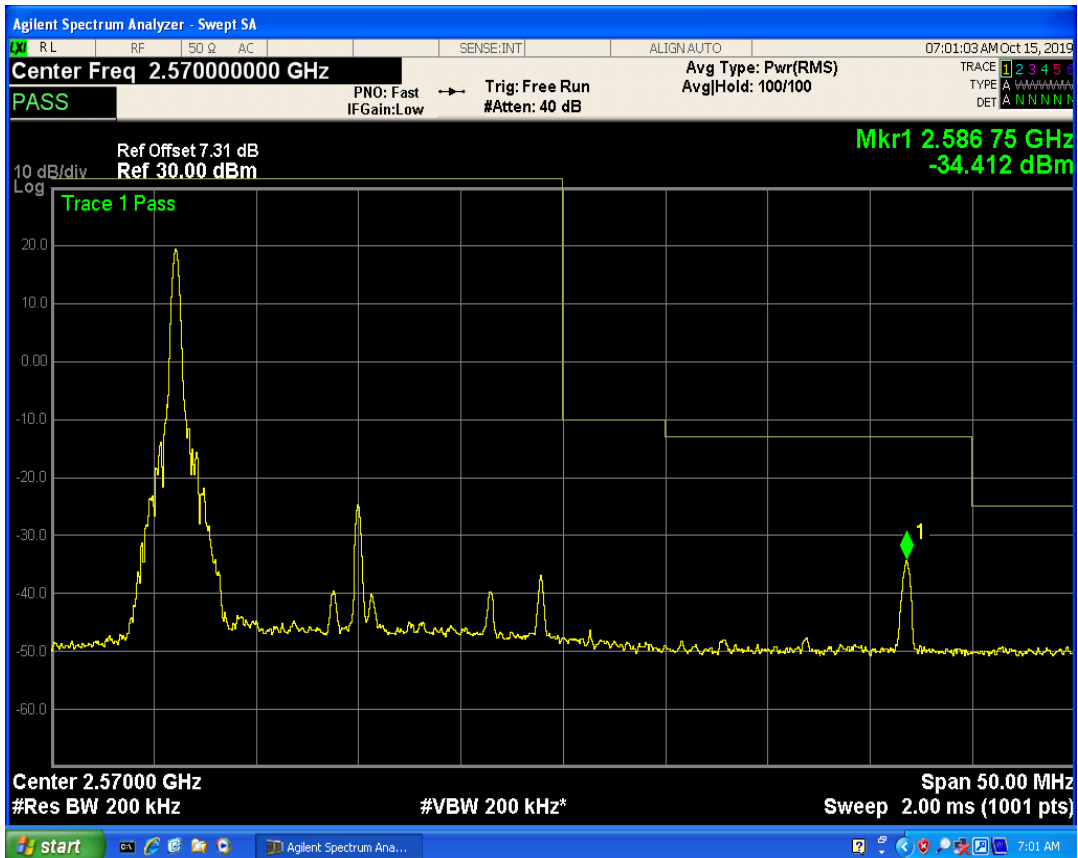

LTE Band7 QAM16 BW=15MHz Channel=21375 RB Size=75 Position=#0

LTE Band7 QPSK BW=20MHz Channel=20850 RB Size=1 Position=#0

LTE Band7 QPSK BW=20MHz Channel=20850 RB Size=1 Position=#Max

LTE Band7 QPSK BW=20MHz Channel=20850 RB Size=100 Position=#0

LTE Band7 QAM16 BW=20MHz Channel=20850 RB Size=1 Position=#0

LTE Band7 QAM16 BW=20MHz Channel=20850 RB Size=100 Position=#0

LTE Band7 QAM16 BW=20MHz Channel=20850 RB Size=1 Position=#Max

LTE Band7 QPSK BW=20MHz Channel=21350 RB Size=1 Position=#0

LTE Band7 QPSK BW=20MHz Channel=21350 RB Size=1 Position=#Max

LTE Band7 QAM16 BW=20MHz Channel=21350 RB Size=1 Position=#0

LTE Band7 QPSK BW=20MHz Channel=21350 RB Size=100 Position=#0

LTE Band7 QAM16 BW=20MHz Channel=21350 RB Size=1 Position=#Max