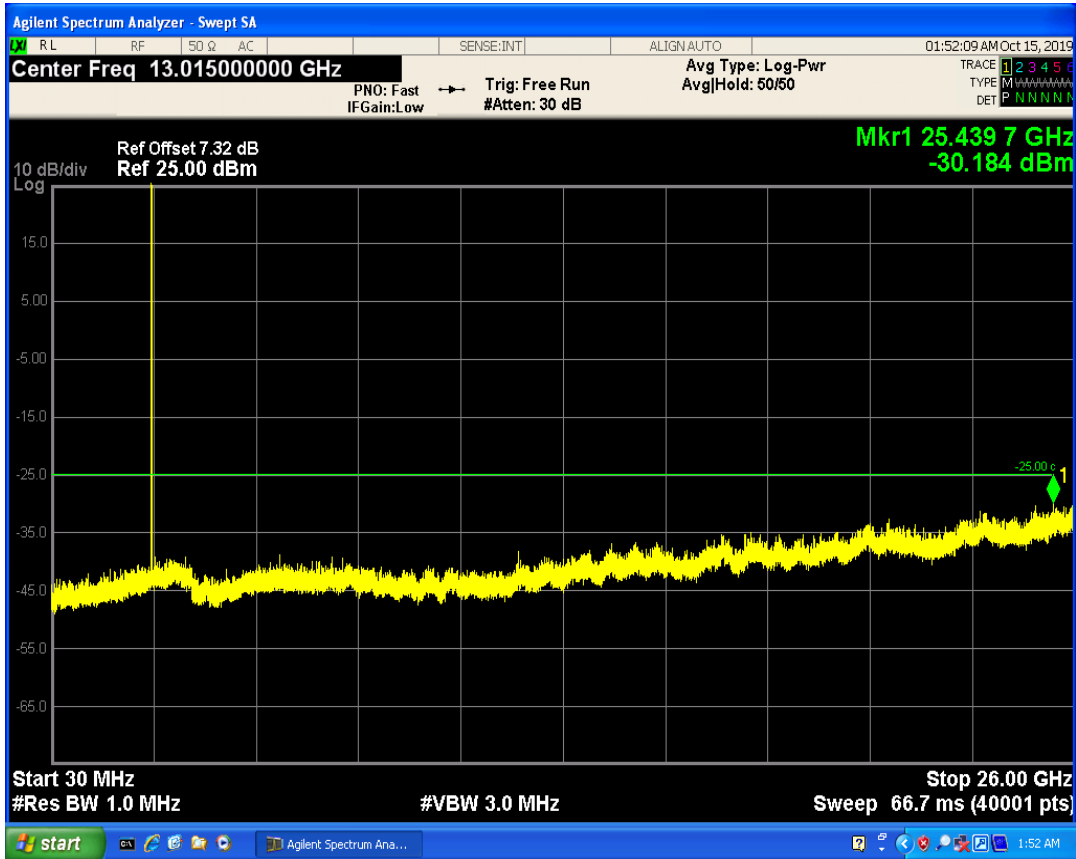

LTE Band5 QPSK BW=1.4MHz Channel=20407 RB Size=1 Position=#0

LTE Band5 QPSK BW=1.4MHz Channel=20525 RB Size=1 Position=#0

LTE Band5 QPSK BW=1.4MHz Channel=20643 RB Size=1 Position=#0

LTE Band5 QPSK BW=3MHz Channel=20415 RB Size=1 Position=#0

LTE Band5 QPSK BW=3MHz Channel=20525 RB Size=1 Position=#0

LTE Band5 QPSK BW=3MHz Channel=20635 RB Size=1 Position=#0

LTE Band5 QPSK BW=5MHz Channel=20425 RB Size=1 Position=#0

LTE Band5 QPSK BW=5MHz Channel=20525 RB Size=1 Position=#0

LTE Band5 QPSK BW=5MHz Channel=20625 RB Size=1 Position=#0

LTE Band5 QPSK BW=10MHz Channel=20450 RB Size=1 Position=#0

LTE Band5 QPSK BW=10MHz Channel=20525 RB Size=1 Position=#0

LTE Band5 QPSK BW=10MHz Channel=20600 RB Size=1 Position=#0

LTE Band7 QPSK BW=5MHz Channel=20775 RB Size=1 Position=#0

LTE Band7 QPSK BW=5MHz Channel=21100 RB Size=1 Position=#0

LTE Band7 QPSK BW=5MHz Channel=21425 RB Size=1 Position=#0

LTE Band7 QPSK BW=10MHz Channel=20800 RB Size=1 Position=#0