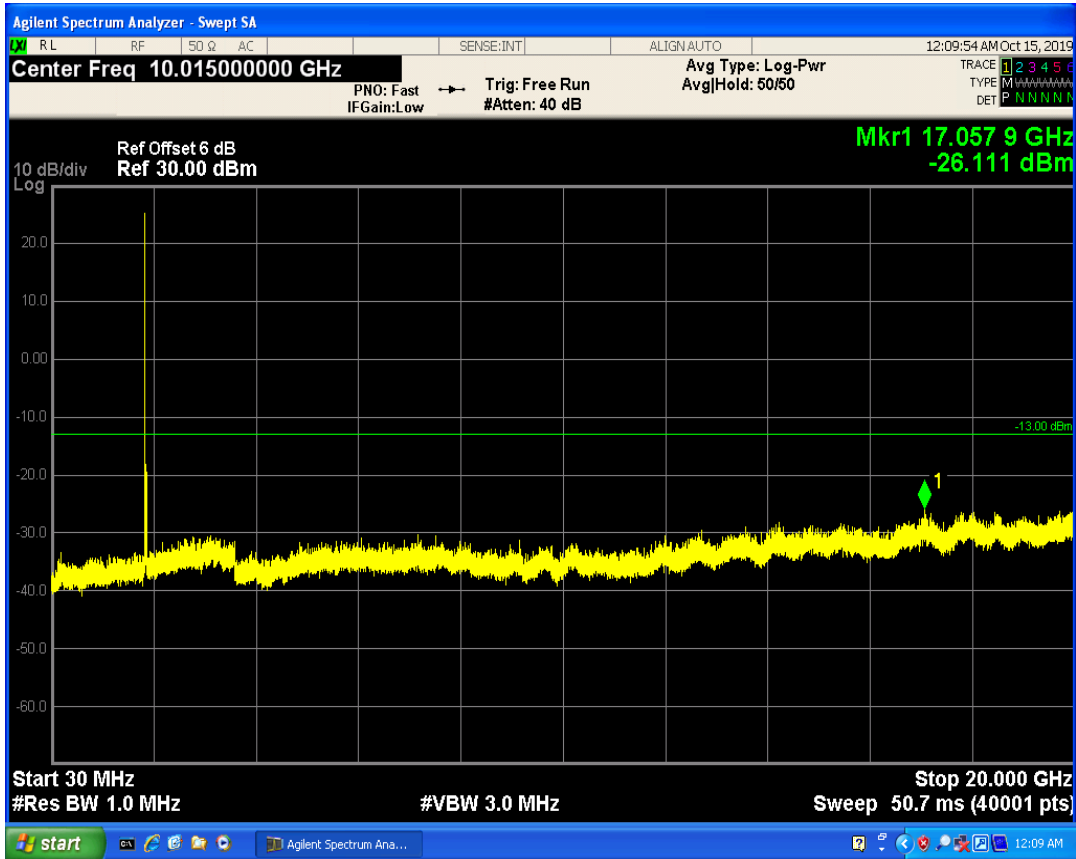

LTE Band2 QPSK BW=3MHz Channel=18900 RB Size=1 Position=#0

LTE Band2 QPSK BW=3MHz Channel=19185 RB Size=1 Position=#0

LTE Band2 QPSK BW=5MHz Channel=18625 RB Size=1 Position=#0

LTE Band2 QPSK BW=5MHz Channel=18900 RB Size=1 Position=#0

LTE Band2 QPSK BW=5MHz Channel=19175 RB Size=1 Position=#0

LTE Band2 QPSK BW=10MHz Channel=18650 RB Size=1 Position=#0

LTE Band2 QPSK BW=10MHz Channel=18900 RB Size=1 Position=#0

LTE Band2 QPSK BW=10MHz Channel=19150 RB Size=1 Position=#0

LTE Band2 QPSK BW=15MHz Channel=18675 RB Size=1 Position=#0

LTE Band2 QPSK BW=15MHz Channel=18900 RB Size=1 Position=#0

LTE Band2 QPSK BW=15MHz Channel=19125 RB Size=1 Position=#0

LTE Band2 QPSK BW=20MHz Channel=18900 RB Size=1 Position=#0

LTE Band2 QPSK BW=20MHz Channel=18700 RB Size=1 Position=#0

LTE Band2 QPSK BW=20MHz Channel=19100 RB Size=1 Position=#0

LTE Band4 QPSK BW=1.4MHz Channel=19957 RB Size=1 Position=#0

LTE Band4 QPSK BW=1.4MHz Channel=20175 RB Size=1 Position=#0