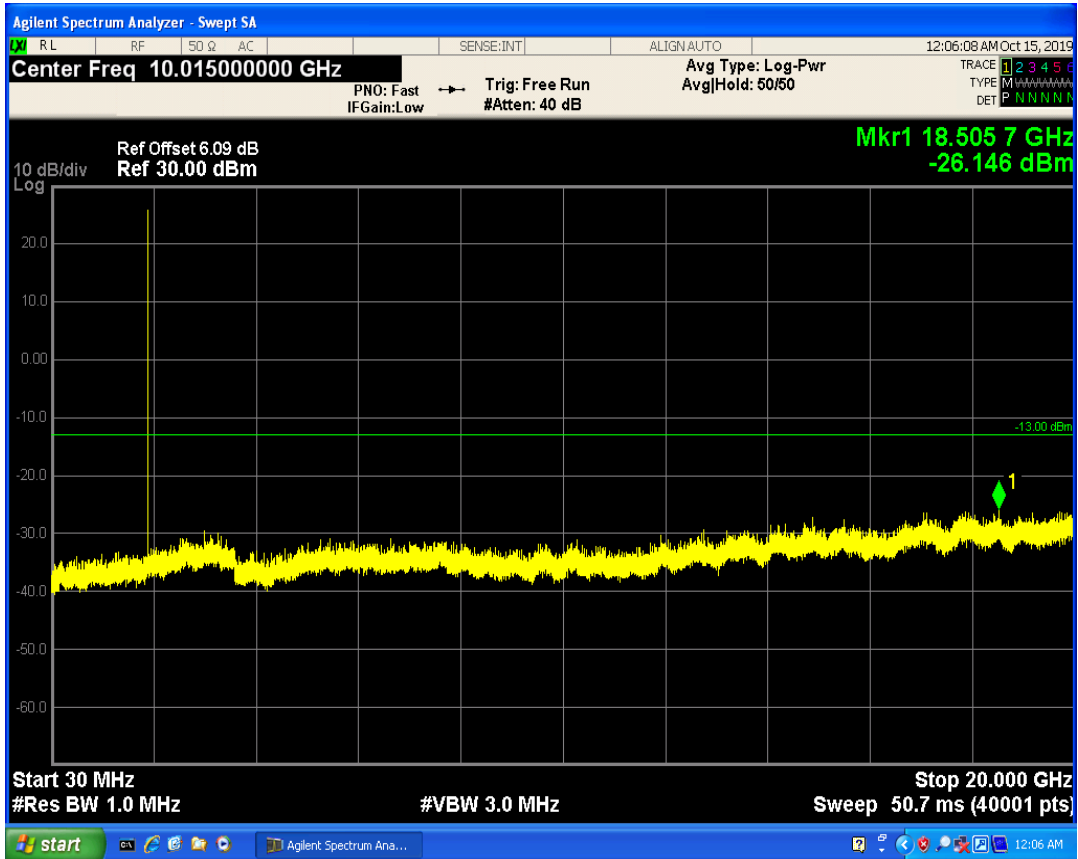

LTE Band17 QPSK BW=5MHz Channel=23825 RB Size=1 Position=#0

LTE Band17 QPSK BW=10MHz Channel=23780 RB Size=1 Position=#0

LTE Band17 QPSK BW=10MHz Channel=23790 RB Size=1 Position=#0

LTE Band17 QPSK BW=10MHz Channel=23800 RB Size=1 Position=#0

LTE Band2 QPSK BW=1.4MHz Channel=18607 RB Size=1 Position=#0

LTE Band2 QPSK BW=1.4MHz Channel=19193 RB Size=1 Position=#0

LTE Band2 QPSK BW=1.4MHz Channel=18900 RB Size=1 Position=#0

LTE Band2 QPSK BW=3MHz Channel=18615 RB Size=1 Position=#0

LTE Band2 QPSK BW=3MHz Channel=18900 RB Size=1 Position=#0

LTE Band2 QPSK BW=3MHz Channel=19185 RB Size=1 Position=#0

LTE Band2 QPSK BW=5MHz Channel=18625 RB Size=1 Position=#0

LTE Band2 QPSK BW=5MHz Channel=18900 RB Size=1 Position=#0

LTE Band2 QPSK BW=5MHz Channel=19175 RB Size=1 Position=#0

LTE Band2 QPSK BW=10MHz Channel=18650 RB Size=1 Position=#0

LTE Band2 QPSK BW=10MHz Channel=18900 RB Size=1 Position=#0

LTE Band2 QPSK BW=10MHz Channel=19150 RB Size=1 Position=#0