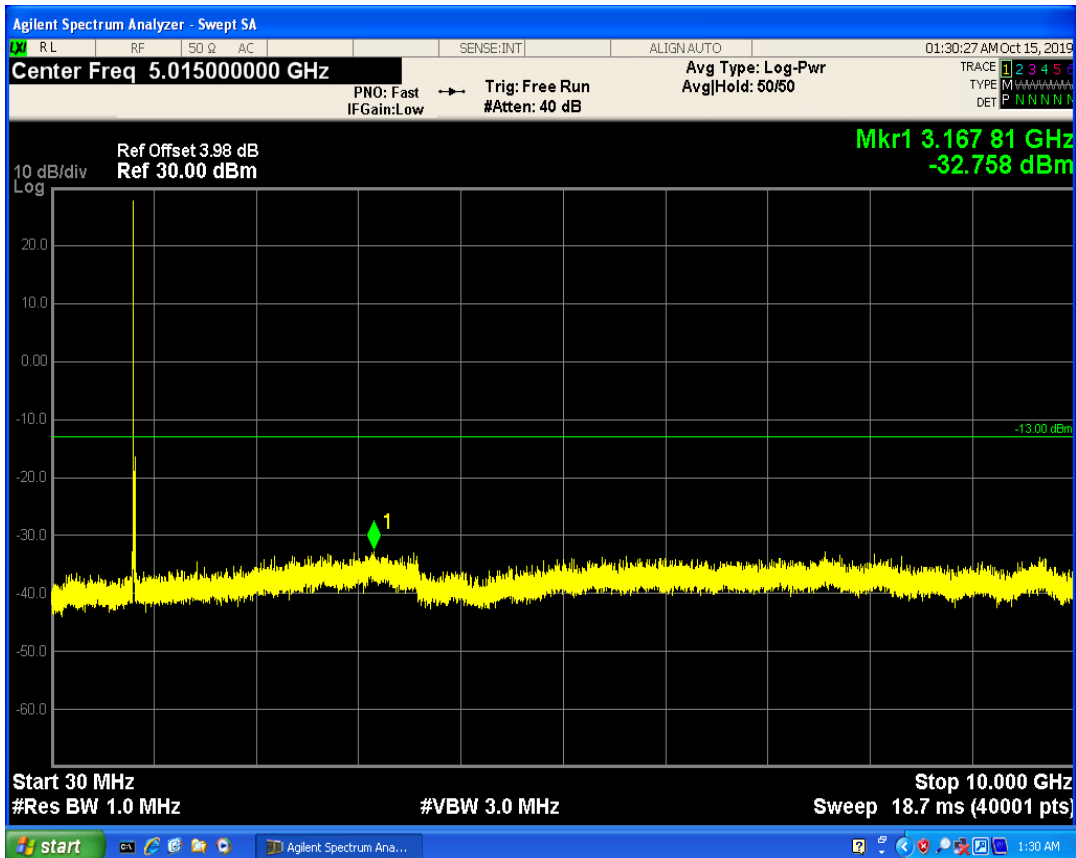

LTE Band5 QPSK BW=1.4MHz Channel=20407 RB Size=1 Position=#0

LTE Band5 QPSK BW=1.4MHz Channel=20525 RB Size=1 Position=#0

LTE Band5 QPSK BW=1.4MHz Channel=20643 RB Size=1 Position=#0

LTE Band5 QPSK BW=3MHz Channel=20415 RB Size=1 Position=#0

LTE Band5 QPSK BW=3MHz Channel=20525 RB Size=1 Position=#0

LTE Band5 QPSK BW=3MHz Channel=20635 RB Size=1 Position=#0

LTE Band5 QPSK BW=5MHz Channel=20425 RB Size=1 Position=#0

LTE Band5 QPSK BW=5MHz Channel=20525 RB Size=1 Position=#0

LTE Band5 QPSK BW=5MHz Channel=20625 RB Size=1 Position=#0

LTE Band5 QPSK BW=10MHz Channel=20450 RB Size=1 Position=#0

LTE Band5 QPSK BW=10MHz Channel=20525 RB Size=1 Position=#0

LTE Band5 QPSK BW=10MHz Channel=20600 RB Size=1 Position=#0