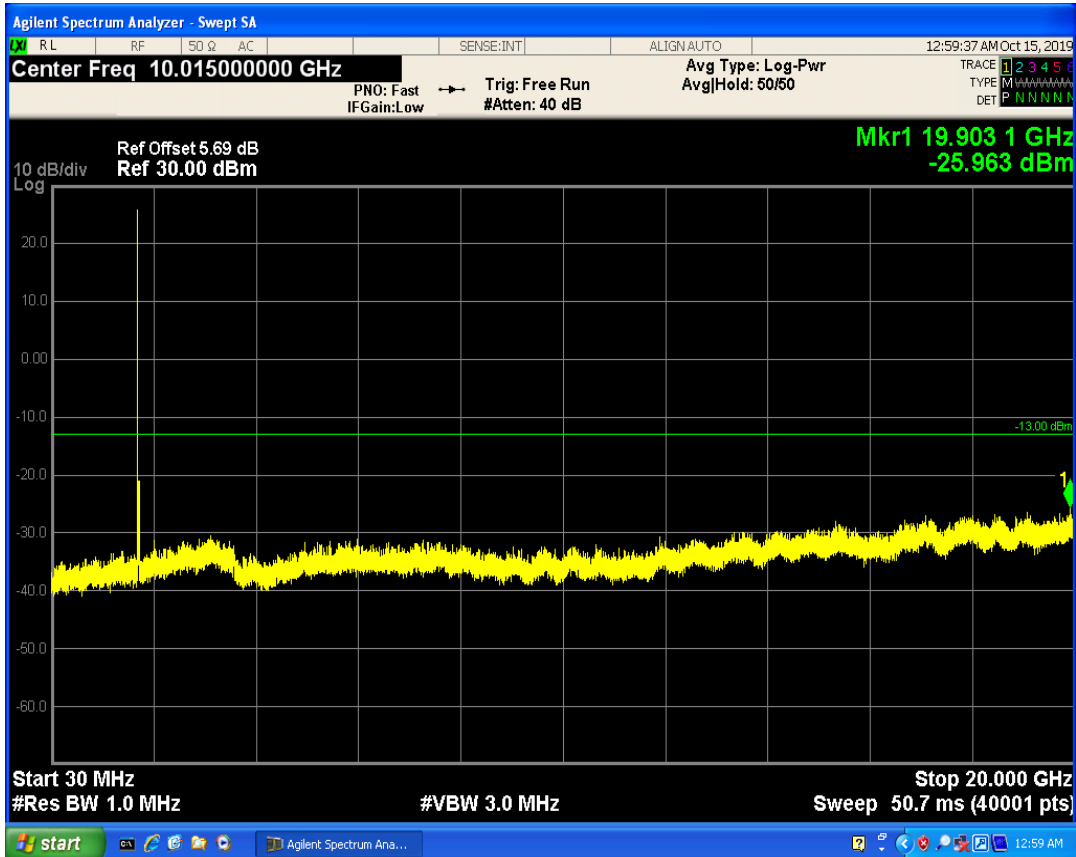

LTE Band4 QPSK BW=1.4MHz Channel=20393 RB Size=1 Position=#0

LTE Band4 QPSK BW=3MHz Channel=19965 RB Size=1 Position=#0

LTE Band4 QPSK BW=3MHz Channel=20175 RB Size=1 Position=#0

LTE Band4 QPSK BW=3MHz Channel=20385 RB Size=1 Position=#0

LTE Band4 QPSK BW=5MHz Channel=19975 RB Size=1 Position=#0

LTE Band4 QPSK BW=5MHz Channel=20175 RB Size=1 Position=#0

LTE Band4 QPSK BW=5MHz Channel=20375 RB Size=1 Position=#0

LTE Band4 QPSK BW=10MHz Channel=20175 RB Size=1 Position=#0

LTE Band4 QPSK BW=10MHz Channel=20000 RB Size=1 Position=#0

LTE Band4 QPSK BW=10MHz Channel=20350 RB Size=1 Position=#0

LTE Band4 QPSK BW=15MHz Channel=20025 RB Size=1 Position=#0

LTE Band4 QPSK BW=15MHz Channel=20325 RB Size=1 Position=#0

LTE Band4 QPSK BW=15MHz Channel=20175 RB Size=1 Position=#0

LTE Band4 QPSK BW=20MHz Channel=20050 RB Size=1 Position=#0

LTE Band4 QPSK BW=20MHz Channel=20175 RB Size=1 Position=#0

LTE Band4 QPSK BW=20MHz Channel=20300 RB Size=1 Position=#0