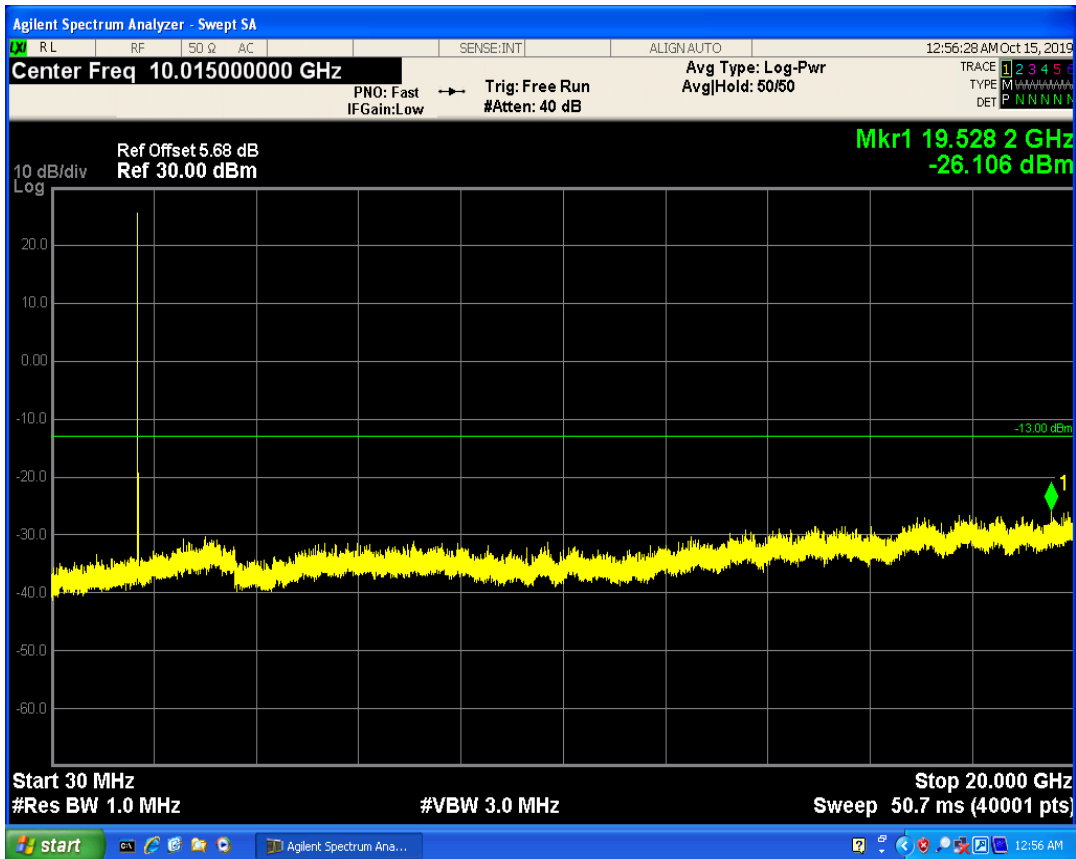

LTE Band2 QPSK BW=20MHz Channel=18700 RB Size=1 Position=#0

LTE Band2 QPSK BW=20MHz Channel=19100 RB Size=1 Position=#0

LTE Band4 QPSK BW=1.4MHz Channel=19957 RB Size=1 Position=#0

LTE Band4 QPSK BW=1.4MHz Channel=20175 RB Size=1 Position=#0

LTE Band4 QPSK BW=1.4MHz Channel=20393 RB Size=1 Position=#0

LTE Band4 QPSK BW=3MHz Channel=19965 RB Size=1 Position=#0

LTE Band4 QPSK BW=3MHz Channel=20175 RB Size=1 Position=#0

LTE Band4 QPSK BW=3MHz Channel=20385 RB Size=1 Position=#0

LTE Band4 QPSK BW=5MHz Channel=19975 RB Size=1 Position=#0

LTE Band4 QPSK BW=5MHz Channel=20175 RB Size=1 Position=#0

LTE Band4 QPSK BW=5MHz Channel=20375 RB Size=1 Position=#0

LTE Band4 QPSK BW=10MHz Channel=20175 RB Size=1 Position=#0

LTE Band4 QPSK BW=10MHz Channel=20000 RB Size=1 Position=#0

LTE Band4 QPSK BW=10MHz Channel=20350 RB Size=1 Position=#0

LTE Band4 QPSK BW=15MHz Channel=20025 RB Size=1 Position=#0

LTE Band4 QPSK BW=15MHz Channel=20325 RB Size=1 Position=#0