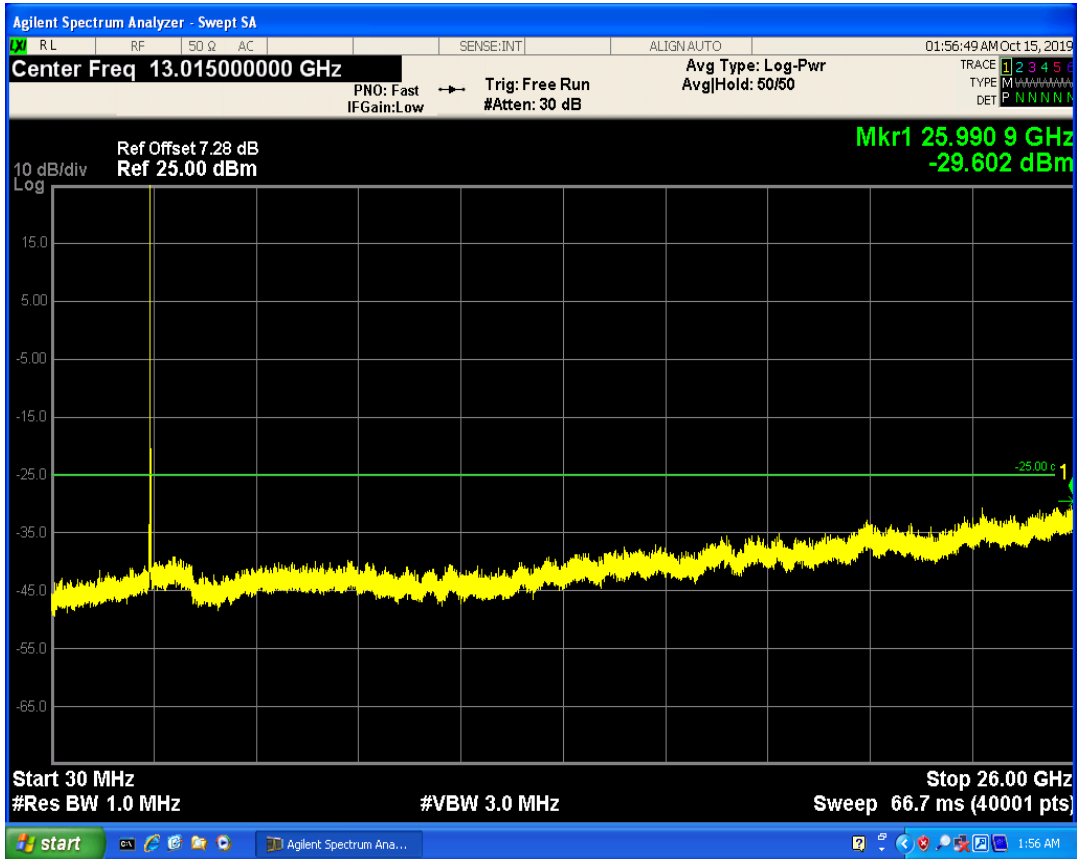

LTE Band7 QPSK BW=5MHz Channel=20775 RB Size=1 Position=#0

LTE Band7 QPSK BW=5MHz Channel=21100 RB Size=1 Position=#0

LTE Band7 QPSK BW=5MHz Channel=21425 RB Size=1 Position=#0

LTE Band7 QPSK BW=10MHz Channel=20800 RB Size=1 Position=#0

LTE Band7 QPSK BW=10MHz Channel=21100 RB Size=1 Position=#0

LTE Band7 QPSK BW=10MHz Channel=21400 RB Size=1 Position=#0

LTE Band7 QPSK BW=15MHz Channel=20825 RB Size=1 Position=#0

LTE Band7 QPSK BW=15MHz Channel=21100 RB Size=1 Position=#0

LTE Band7 QPSK BW=15MHz Channel=21375 RB Size=1 Position=#0

LTE Band7 QPSK BW=20MHz Channel=20850 RB Size=1 Position=#0

LTE Band7 QPSK BW=20MHz Channel=21100 RB Size=1 Position=#0

LTE Band7 QPSK BW=20MHz Channel=21350 RB Size=1 Position=#0