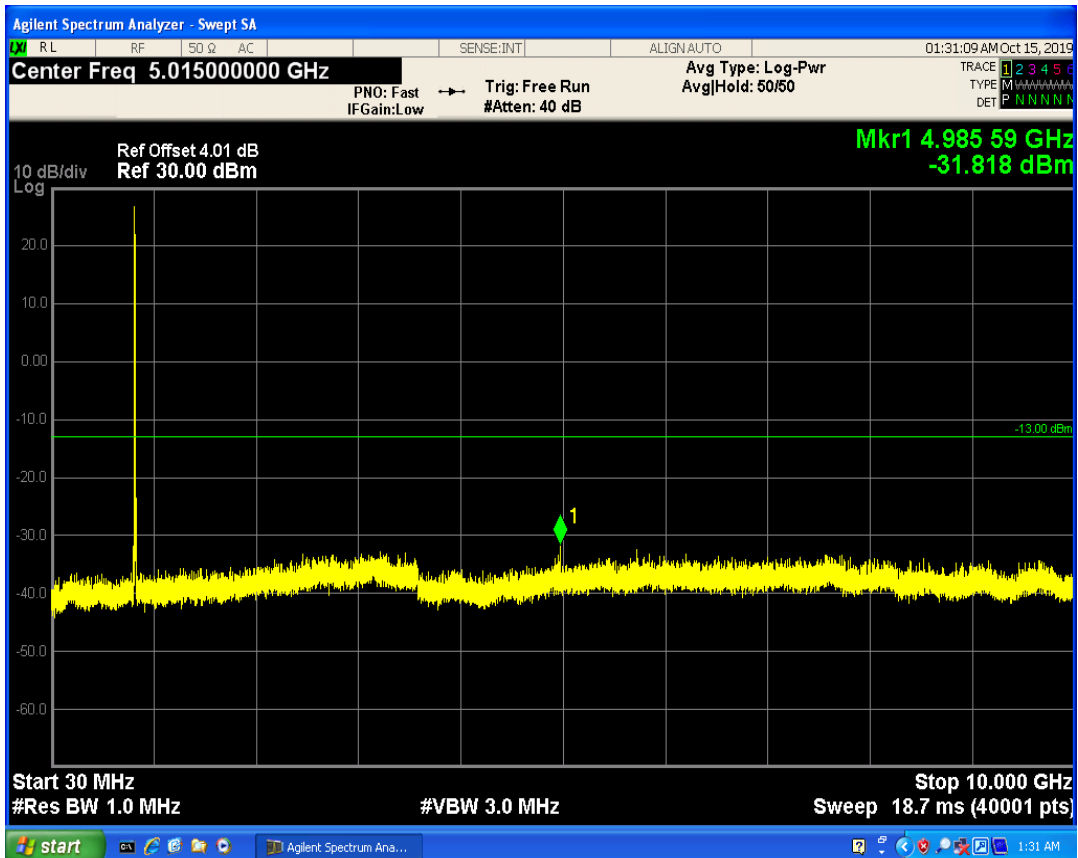

LTE Band5 QPSK BW=3MHz Channel=20525 RB Size=1 Position=#0

LTE Band5 QPSK BW=3MHz Channel=20635 RB Size=1 Position=#0

LTE Band5 QPSK BW=5MHz Channel=20425 RB Size=1 Position=#0

LTE Band5 QPSK BW=5MHz Channel=20525 RB Size=1 Position=#0

LTE Band5 QPSK BW=5MHz Channel=20625 RB Size=1 Position=#0

LTE Band5 QPSK BW=10MHz Channel=20450 RB Size=1 Position=#0

LTE Band5 QPSK BW=10MHz Channel=20525 RB Size=1 Position=#0

LTE Band5 QPSK BW=10MHz Channel=20600 RB Size=1 Position=#0

LTE Band7 QPSK BW=5MHz Channel=20775 RB Size=1 Position=#0

LTE Band7 QPSK BW=5MHz Channel=21100 RB Size=1 Position=#0

LTE Band7 QPSK BW=5MHz Channel=21425 RB Size=1 Position=#0

LTE Band7 QPSK BW=10MHz Channel=20800 RB Size=1 Position=#0