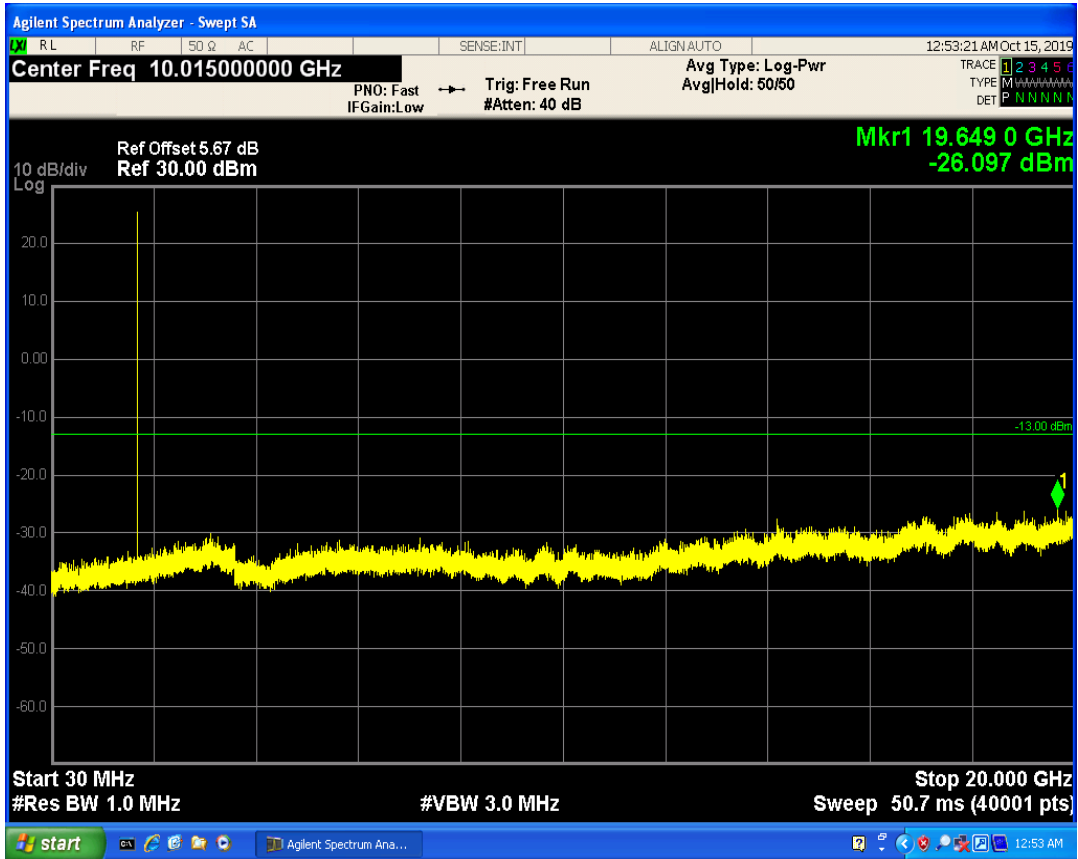

LTE Band2 QPSK BW=5MHz Channel=19175 RB Size=1 Position=#0

LTE Band2 QPSK BW=10MHz Channel=18650 RB Size=1 Position=#0

LTE Band2 QPSK BW=10MHz Channel=18900 RB Size=1 Position=#0

LTE Band2 QPSK BW=10MHz Channel=19150 RB Size=1 Position=#0

LTE Band2 QPSK BW=15MHz Channel=18675 RB Size=1 Position=#0

LTE Band2 QPSK BW=15MHz Channel=18900 RB Size=1 Position=#0

LTE Band2 QPSK BW=15MHz Channel=19125 RB Size=1 Position=#0

LTE Band2 QPSK BW=20MHz Channel=18900 RB Size=1 Position=#0

LTE Band2 QPSK BW=20MHz Channel=18700 RB Size=1 Position=#0

LTE Band2 QPSK BW=20MHz Channel=19100 RB Size=1 Position=#0

LTE Band4 QPSK BW=1.4MHz Channel=19957 RB Size=1 Position=#0

LTE Band4 QPSK BW=1.4MHz Channel=20175 RB Size=1 Position=#0

LTE Band4 QPSK BW=1.4MHz Channel=20393 RB Size=1 Position=#0

LTE Band4 QPSK BW=3MHz Channel=19965 RB Size=1 Position=#0

LTE Band4 QPSK BW=3MHz Channel=20175 RB Size=1 Position=#0

LTE Band4 QPSK BW=3MHz Channel=20385 RB Size=1 Position=#0