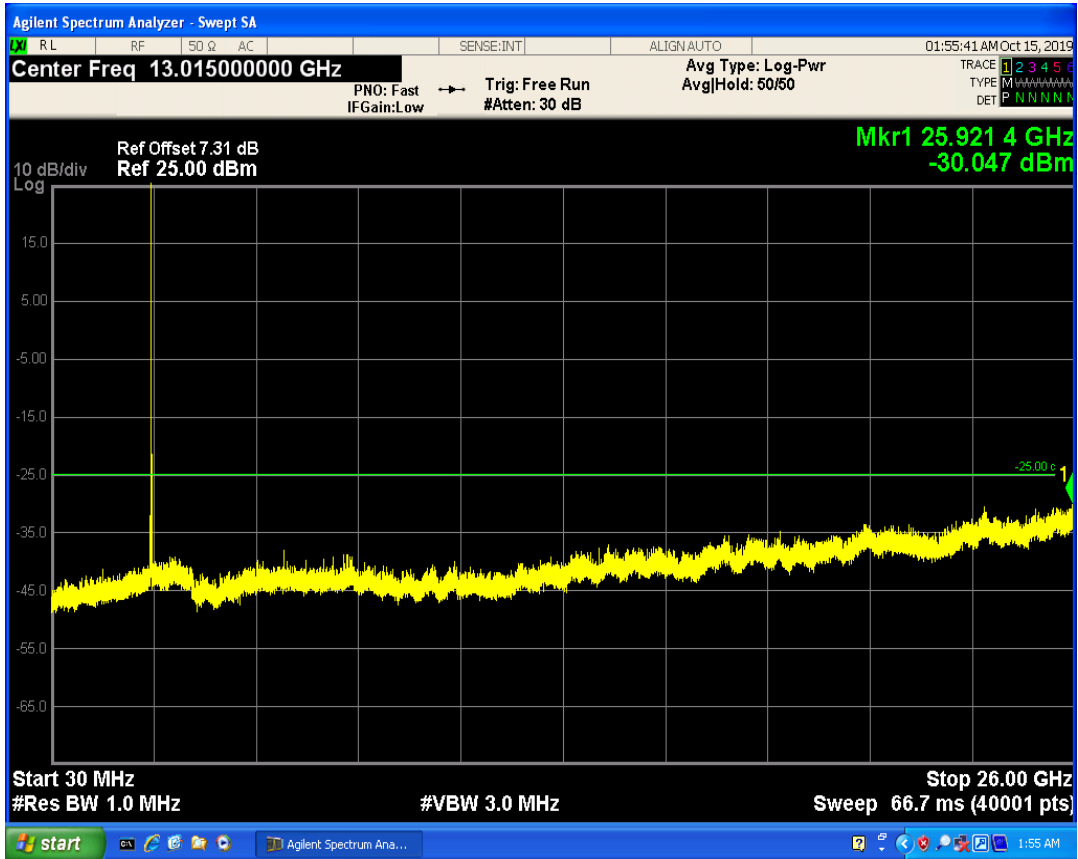

LTE Band7 QPSK BW=5MHz Channel=20775 RB Size=1 Position=#0

LTE Band7 QPSK BW=5MHz Channel=21100 RB Size=1 Position=#0

LTE Band7 QPSK BW=5MHz Channel=21425 RB Size=1 Position=#0

LTE Band7 QPSK BW=10MHz Channel=20800 RB Size=1 Position=#0

LTE Band7 QPSK BW=10MHz Channel=21100 RB Size=1 Position=#0

LTE Band7 QPSK BW=10MHz Channel=21400 RB Size=1 Position=#0

LTE Band7 QPSK BW=15MHz Channel=20825 RB Size=1 Position=#0

LTE Band7 QPSK BW=15MHz Channel=21100 RB Size=1 Position=#0

LTE Band7 QPSK BW=15MHz Channel=21375 RB Size=1 Position=#0

LTE Band7 QPSK BW=20MHz Channel=20850 RB Size=1 Position=#0

LTE Band7 QPSK BW=20MHz Channel=21100 RB Size=1 Position=#0

LTE Band7 QPSK BW=20MHz Channel=21350 RB Size=1 Position=#0