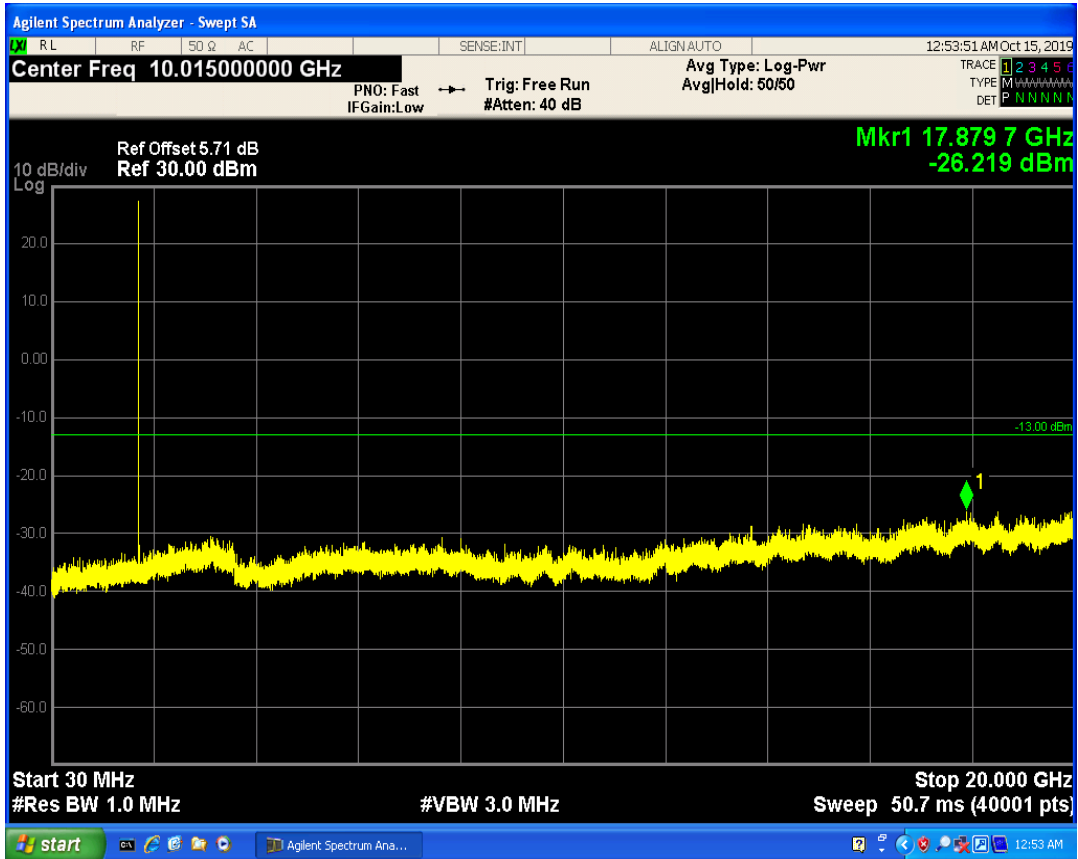

LTE Band2 QPSK BW=15MHz Channel=18675 RB Size=1 Position=#0

LTE Band2 QPSK BW=15MHz Channel=18900 RB Size=1 Position=#0

LTE Band2 QPSK BW=15MHz Channel=19125 RB Size=1 Position=#0

LTE Band2 QPSK BW=20MHz Channel=18900 RB Size=1 Position=#0

LTE Band2 QPSK BW=20MHz Channel=18700 RB Size=1 Position=#0

LTE Band2 QPSK BW=20MHz Channel=19100 RB Size=1 Position=#0

LTE Band4 QPSK BW=1.4MHz Channel=19957 RB Size=1 Position=#0

LTE Band4 QPSK BW=1.4MHz Channel=20175 RB Size=1 Position=#0

LTE Band4 QPSK BW=1.4MHz Channel=20393 RB Size=1 Position=#0

LTE Band4 QPSK BW=3MHz Channel=19965 RB Size=1 Position=#0

LTE Band4 QPSK BW=3MHz Channel=20175 RB Size=1 Position=#0

LTE Band4 QPSK BW=3MHz Channel=20385 RB Size=1 Position=#0

LTE Band4 QPSK BW=5MHz Channel=19975 RB Size=1 Position=#0

LTE Band4 QPSK BW=5MHz Channel=20175 RB Size=1 Position=#0

LTE Band4 QPSK BW=5MHz Channel=20375 RB Size=1 Position=#0

LTE Band4 QPSK BW=10MHz Channel=20175 RB Size=1 Position=#0