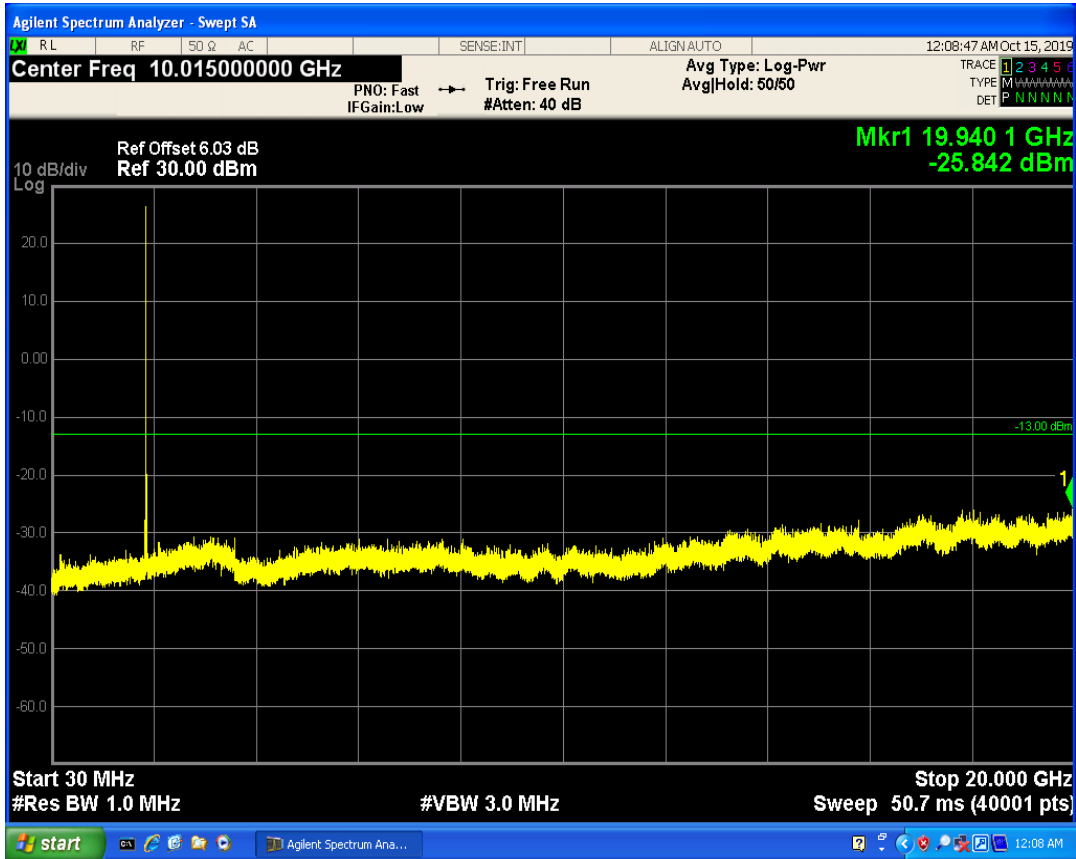

LTE Band2 QPSK BW=1.4MHz Channel=18607 RB Size=1 Position=#0

LTE Band2 QPSK BW=1.4MHz Channel=19193 RB Size=1 Position=#0

LTE Band2 QPSK BW=1.4MHz Channel=18900 RB Size=1 Position=#0

LTE Band2 QPSK BW=3MHz Channel=18615 RB Size=1 Position=#0

LTE Band2 QPSK BW=3MHz Channel=18900 RB Size=1 Position=#0

LTE Band2 QPSK BW=3MHz Channel=19185 RB Size=1 Position=#0

LTE Band2 QPSK BW=5MHz Channel=18625 RB Size=1 Position=#0

LTE Band2 QPSK BW=5MHz Channel=18900 RB Size=1 Position=#0

LTE Band2 QPSK BW=5MHz Channel=19175 RB Size=1 Position=#0

LTE Band2 QPSK BW=10MHz Channel=18650 RB Size=1 Position=#0

LTE Band2 QPSK BW=10MHz Channel=18900 RB Size=1 Position=#0

LTE Band2 QPSK BW=10MHz Channel=19150 RB Size=1 Position=#0

LTE Band2 QPSK BW=15MHz Channel=18675 RB Size=1 Position=#0

LTE Band2 QPSK BW=15MHz Channel=18900 RB Size=1 Position=#0

LTE Band2 QPSK BW=15MHz Channel=19125 RB Size=1 Position=#0

LTE Band2 QPSK BW=20MHz Channel=18900 RB Size=1 Position=#0