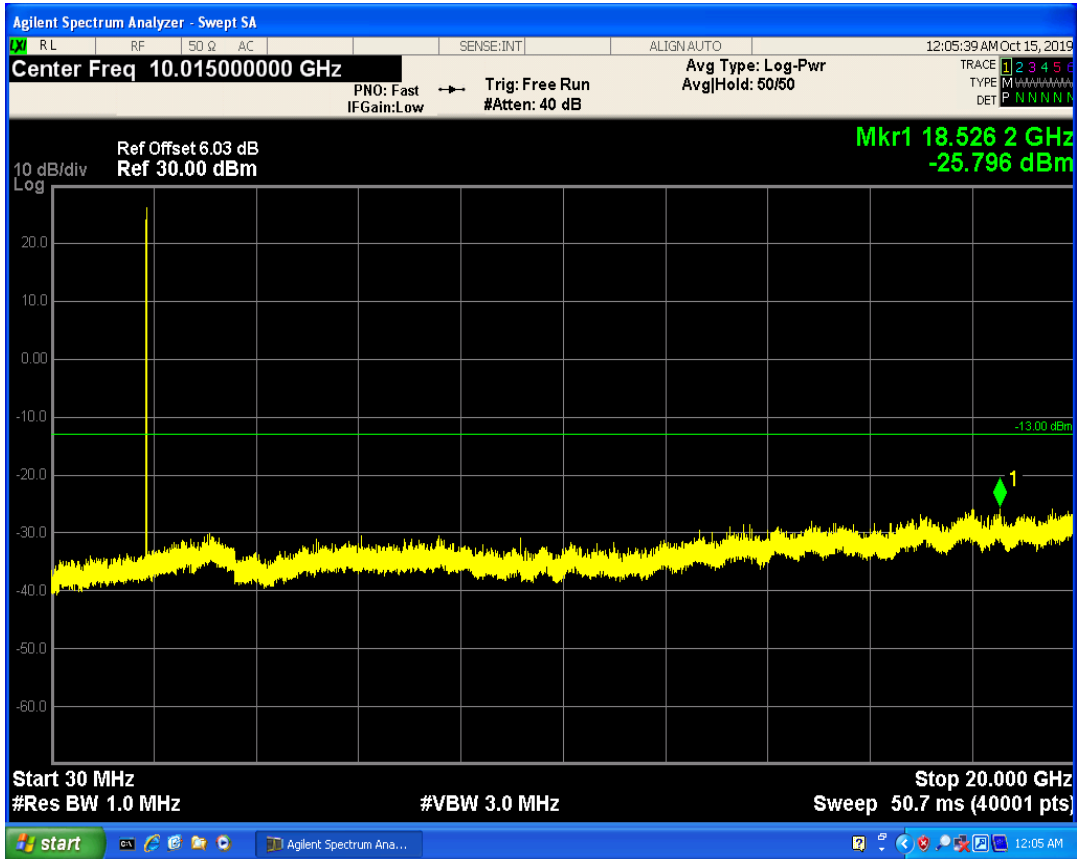

LTE Band17 QPSK BW=5MHz Channel=23825 RB Size=1 Position=#0

LTE Band17 QPSK BW=10MHz Channel=23780 RB Size=1 Position=#0

LTE Band17 QPSK BW=10MHz Channel=23790 RB Size=1 Position=#0

LTE Band17 QPSK BW=10MHz Channel=23800 RB Size=1 Position=#0

LTE Band2 QPSK BW=1.4MHz Channel=18607 RB Size=1 Position=#0

LTE Band2 QPSK BW=1.4MHz Channel=19193 RB Size=1 Position=#0

LTE Band2 QPSK BW=1.4MHz Channel=18900 RB Size=1 Position=#0

LTE Band2 QPSK BW=3MHz Channel=18615 RB Size=1 Position=#0

LTE Band2 QPSK BW=3MHz Channel=18900 RB Size=1 Position=#0

LTE Band2 QPSK BW=3MHz Channel=19185 RB Size=1 Position=#0

LTE Band2 QPSK BW=5MHz Channel=18625 RB Size=1 Position=#0

LTE Band2 QPSK BW=5MHz Channel=18900 RB Size=1 Position=#0

LTE Band2 QPSK BW=5MHz Channel=19175 RB Size=1 Position=#0

LTE Band2 QPSK BW=10MHz Channel=18650 RB Size=1 Position=#0

LTE Band2 QPSK BW=10MHz Channel=18900 RB Size=1 Position=#0

LTE Band2 QPSK BW=10MHz Channel=19150 RB Size=1 Position=#0