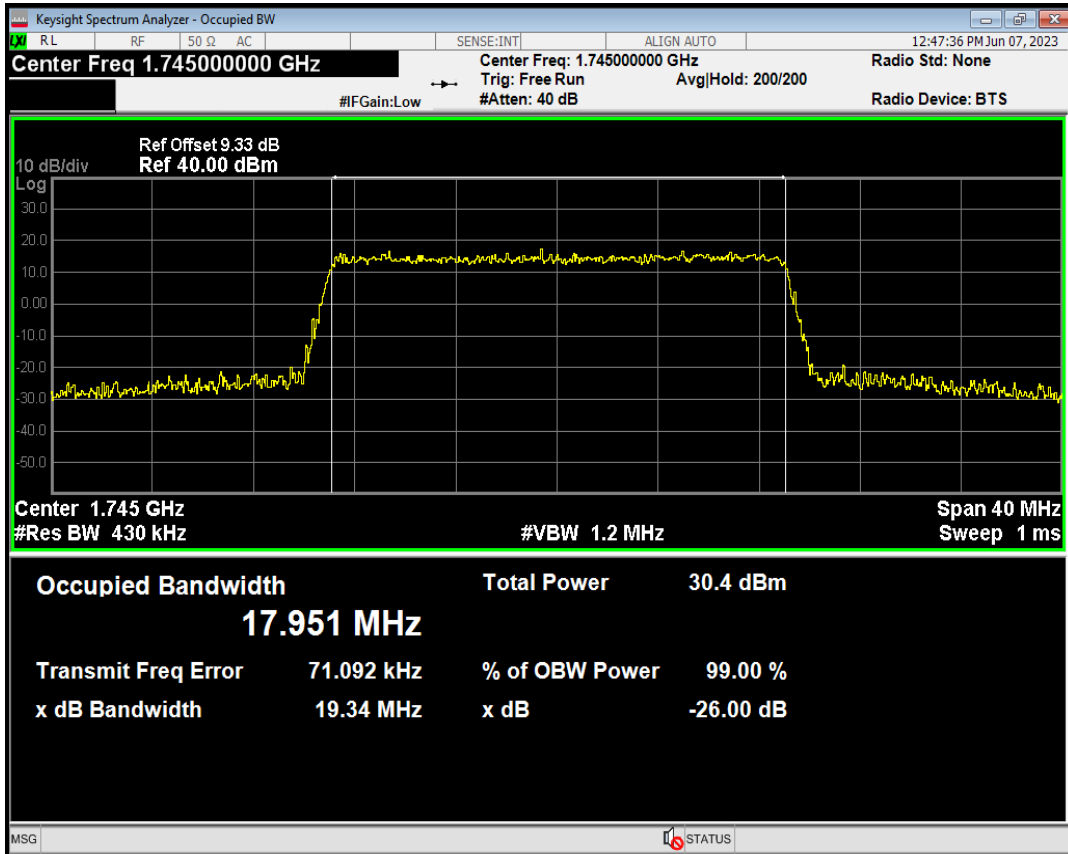

Band4 QPSK BW=20MHz Channel=20175 RB Size=100 Position=#0

Band4 QAM16 BW=20MHz Channel=20175 RB Size=100 Position=#0

Band4 QAM16 BW=20MHz Channel=20300 RB Size=100 Position=#0

Band4 QPSK BW=20MHz Channel=20300 RB Size=100 Position=#0