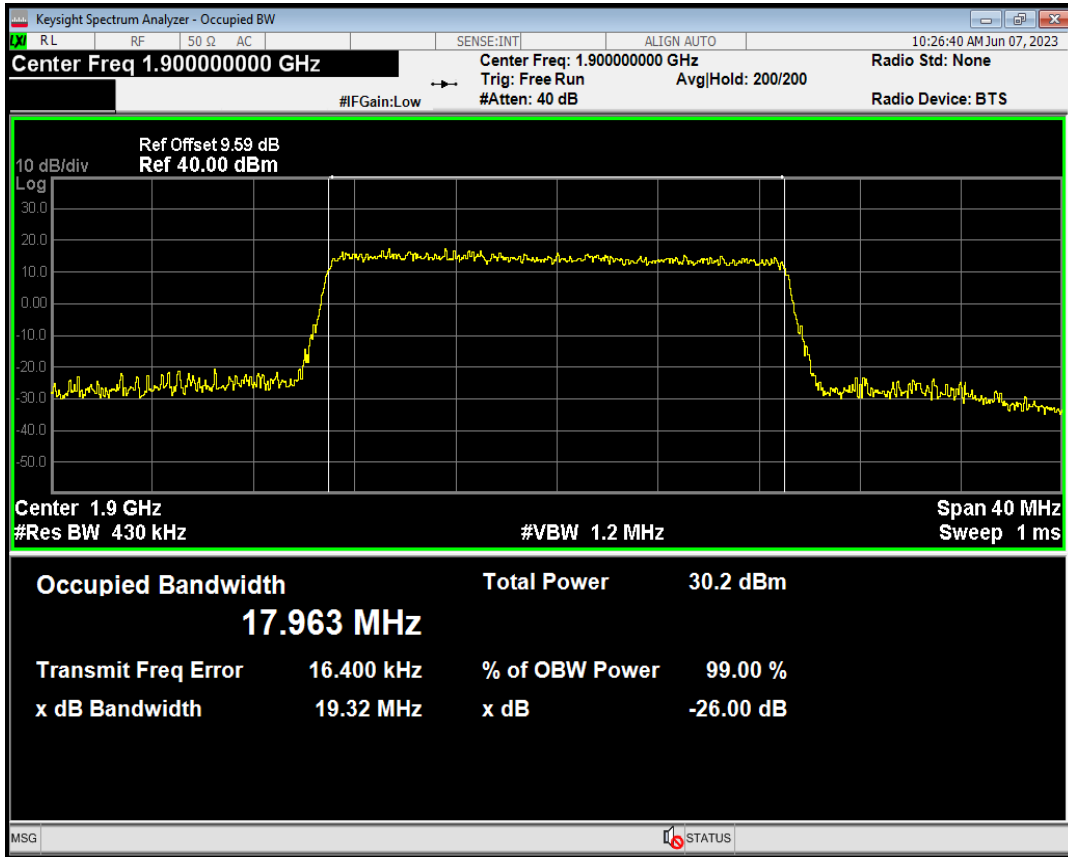

Band2 QPSK BW=20MHz Channel=19100 RB Size=100 Position=#0