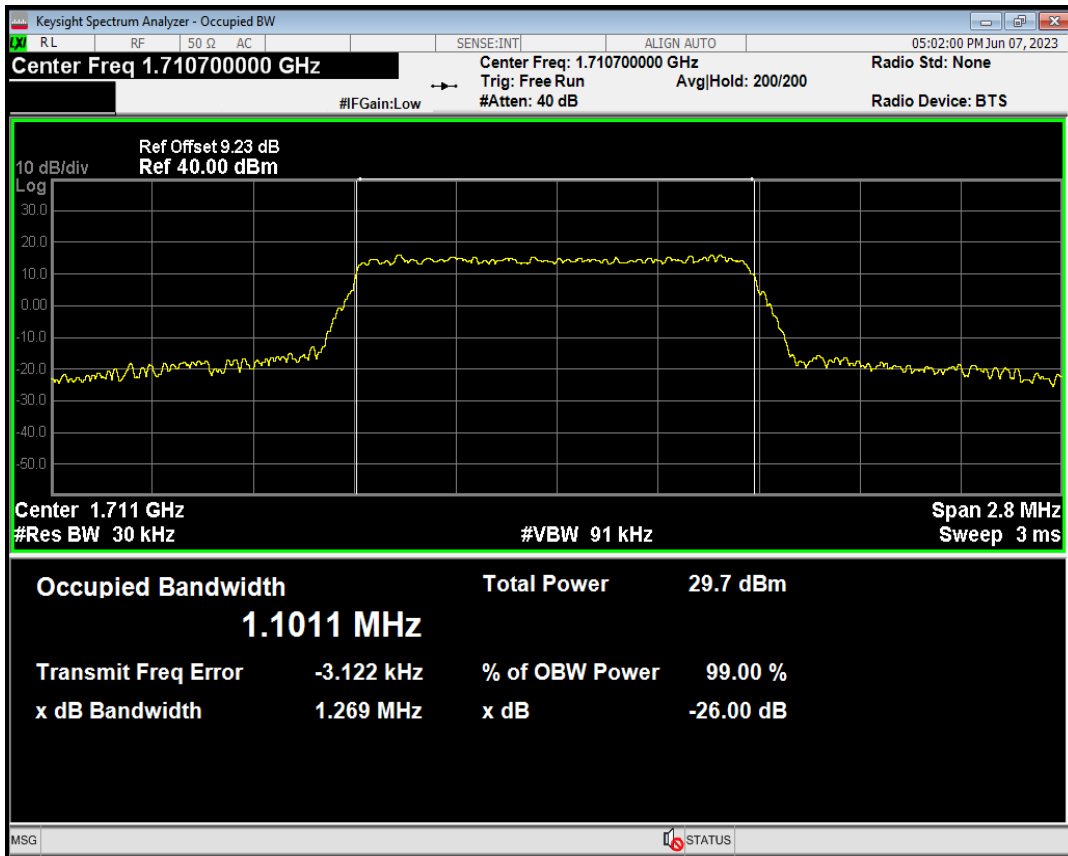

Band66 QPSK BW=1.4MHz Channel=131979 RB Size=6 Position=#0