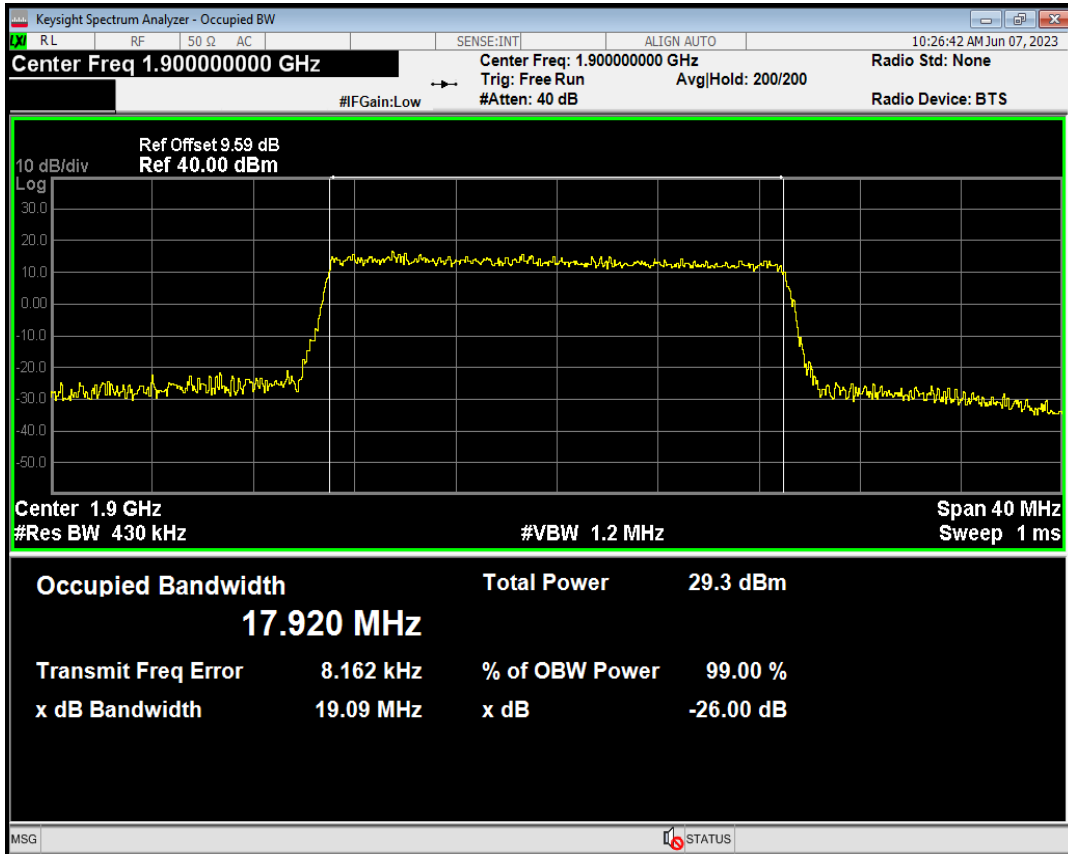

Band2 QAM16 BW=20MHz Channel=18900 RB Size=100 Position=#0

Band2 QPSK BW=20MHz Channel=18900 RB Size=100 Position=#0

Band2 QPSK BW=20MHz Channel=19100 RB Size=100 Position=#0

Band2 QAM16 BW=20MHz Channel=19100 RB Size=100 Position=#0