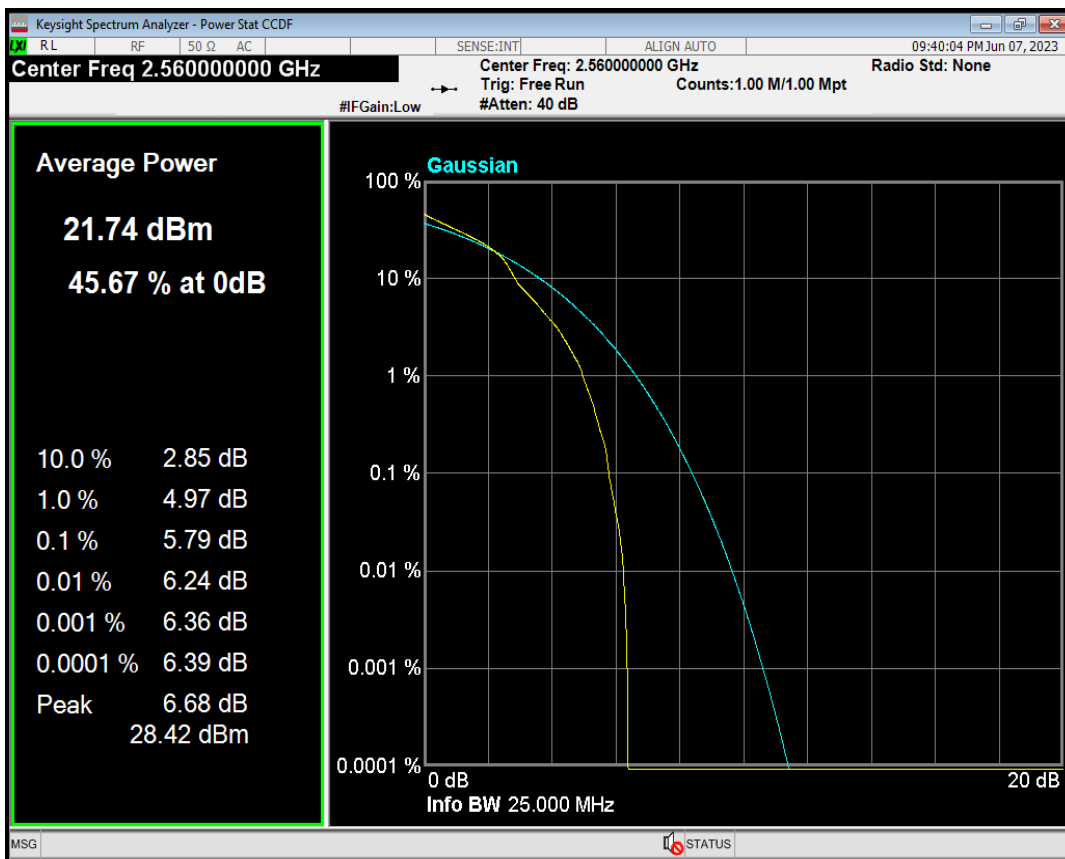

Band7 QPSK BW=20MHz Channel=21100 RB Size=1 Position=#0

Band7 QAM16 BW=20MHz Channel=21100 RB Size=1 Position=#0

Band7 QPSK BW=20MHz Channel=21350 RB Size=1 Position=#0

Band7 QAM16 BW=20MHz Channel=21350 RB Size=1 Position=#0