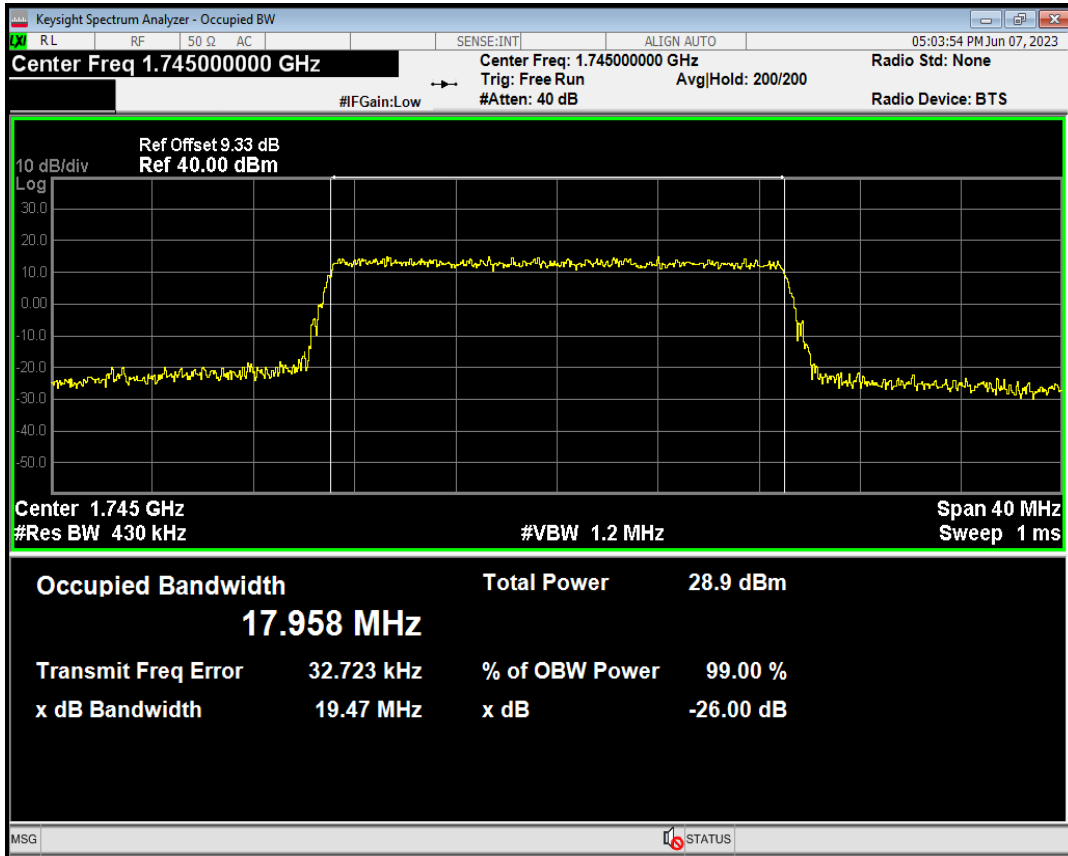

Band66 QPSK BW=20MHz Channel=132322 RB Size=100 Position=#0