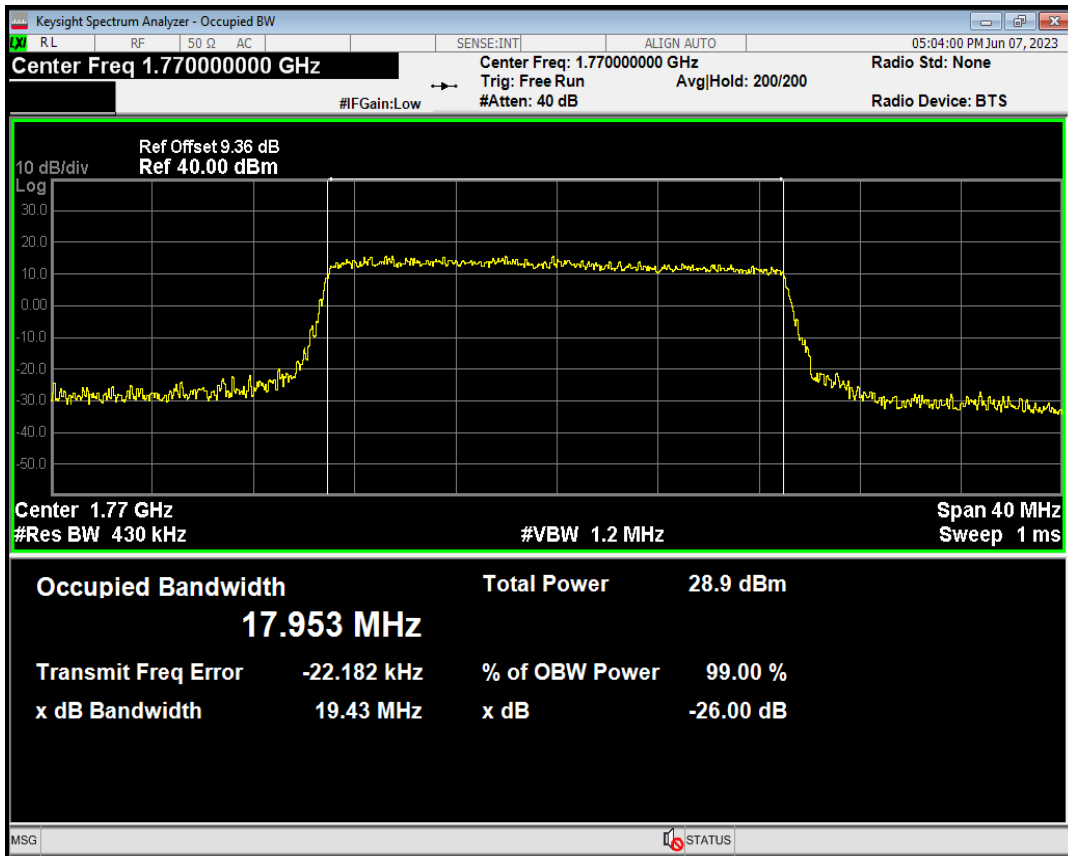

Band66 QPSK BW=20MHz Channel=132572 RB Size=100 Position=#0