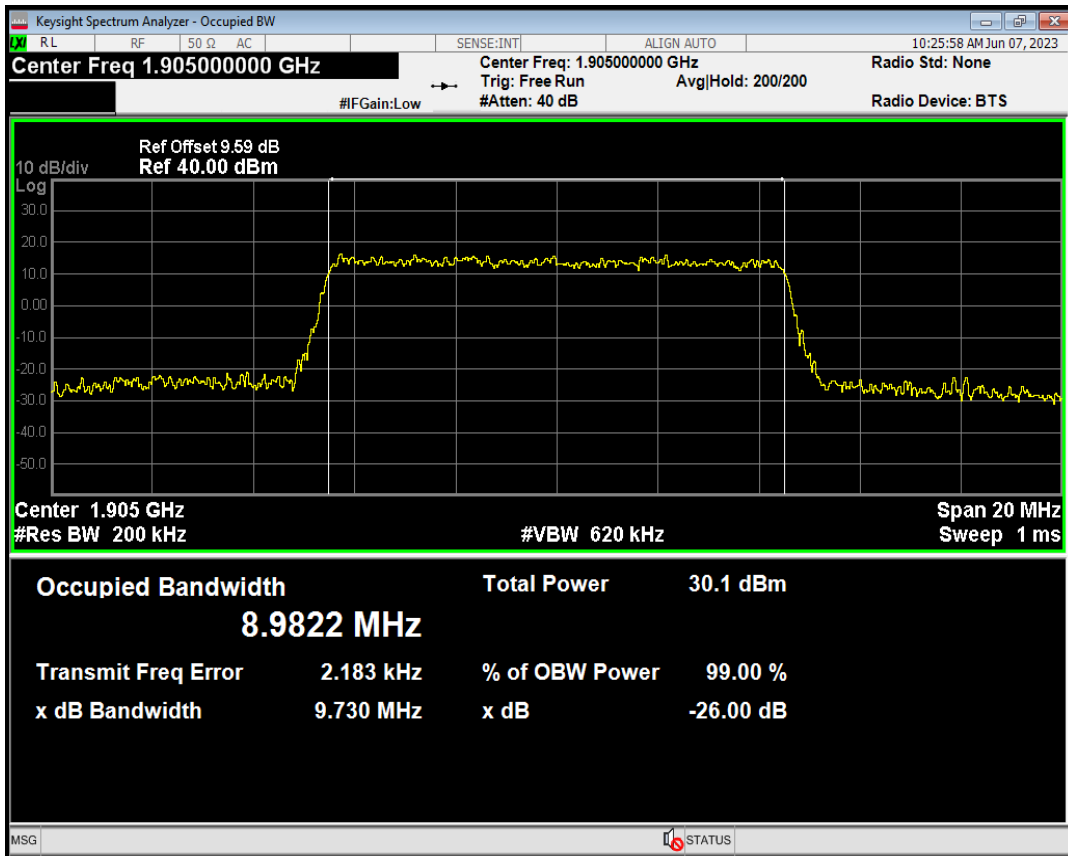

Band2 QPSK BW=10MHz Channel=19150 RB Size=50 Position=#0