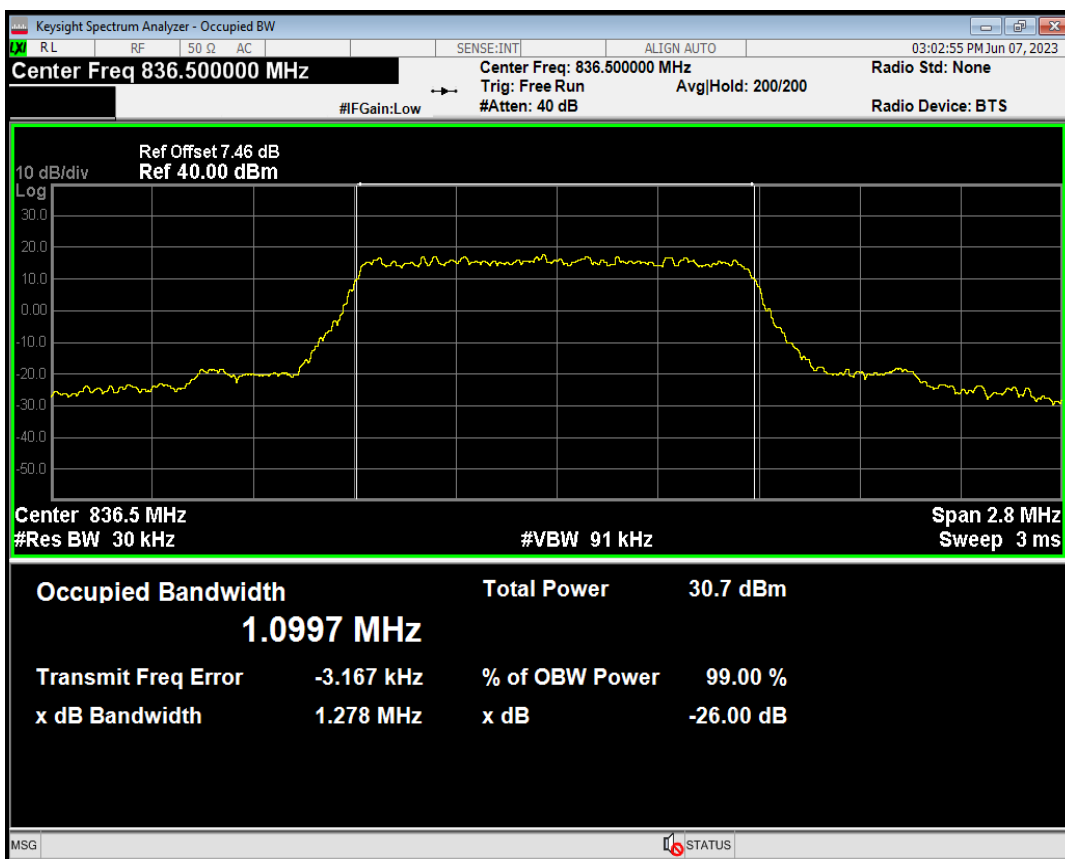

Band5 QPSK BW=1.4MHz Channel=20525 RB Size=6 Position=#0