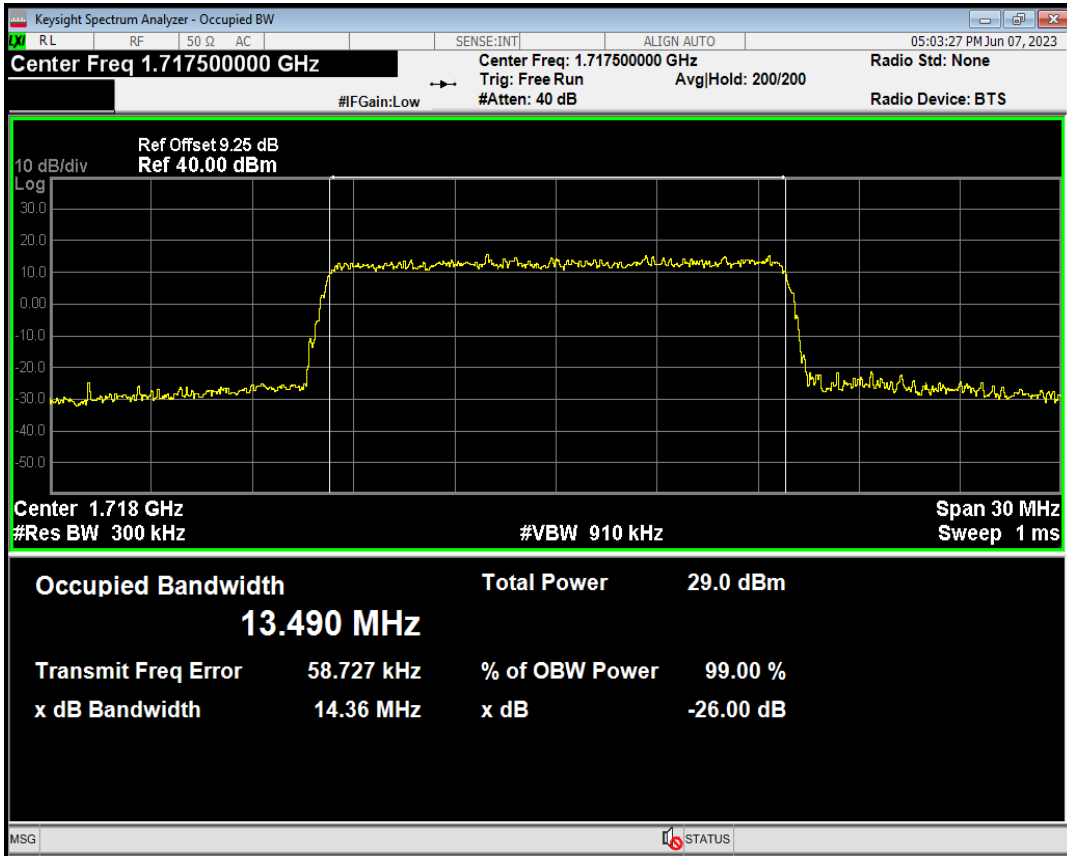

Band66 QPSK BW=10MHz Channel=132322 RB Size=50 Position=#0

Band66 QAM16 BW=10MHz Channel=132322 RB Size=50 Position=#0

Band66 QPSK BW=10MHz Channel=132622 RB Size=50 Position=#0

Band66 QPSK BW=15MHz Channel=132047 RB Size=75 Position=#0