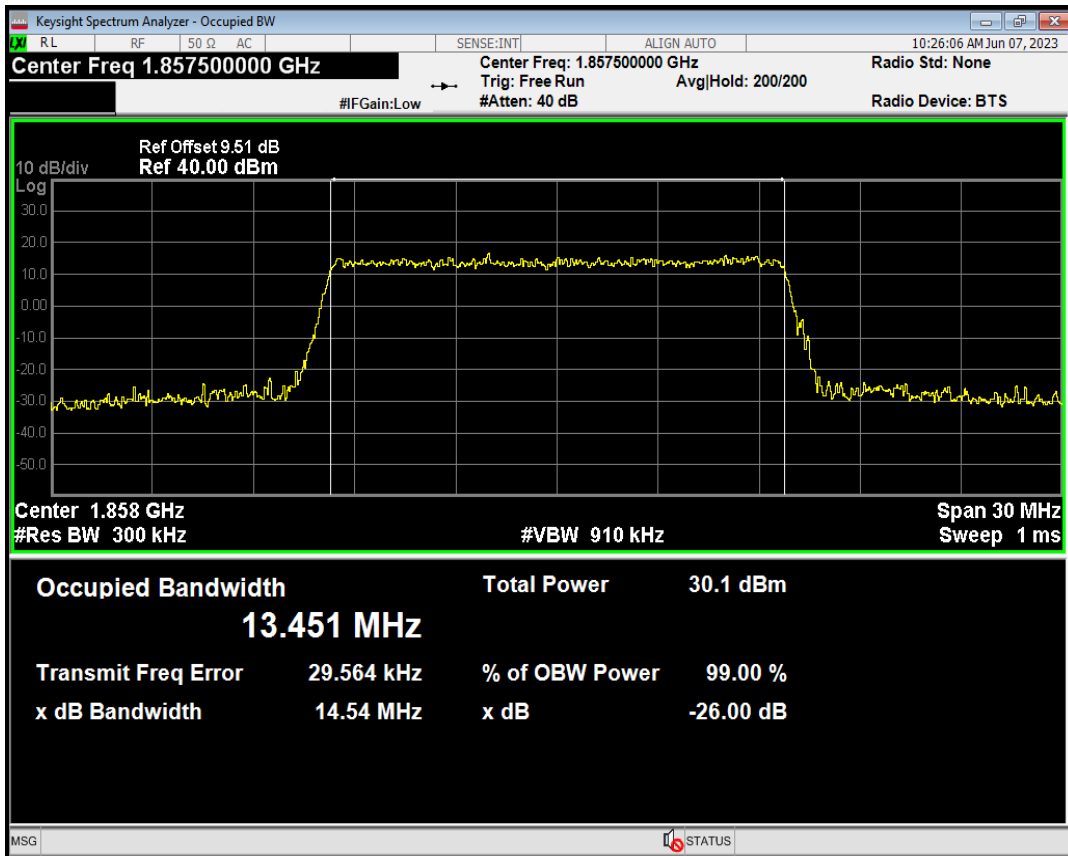

Band2 QPSK BW=10MHz Channel=18900 RB Size=50 Position=#0

Band2 QAM16 BW=10MHz Channel=18900 RB Size=50 Position=#0

Band2 QPSK BW=10MHz Channel=19150 RB Size=50 Position=#0

Band2 QPSK BW=15MHz Channel=18675 RB Size=75 Position=#0