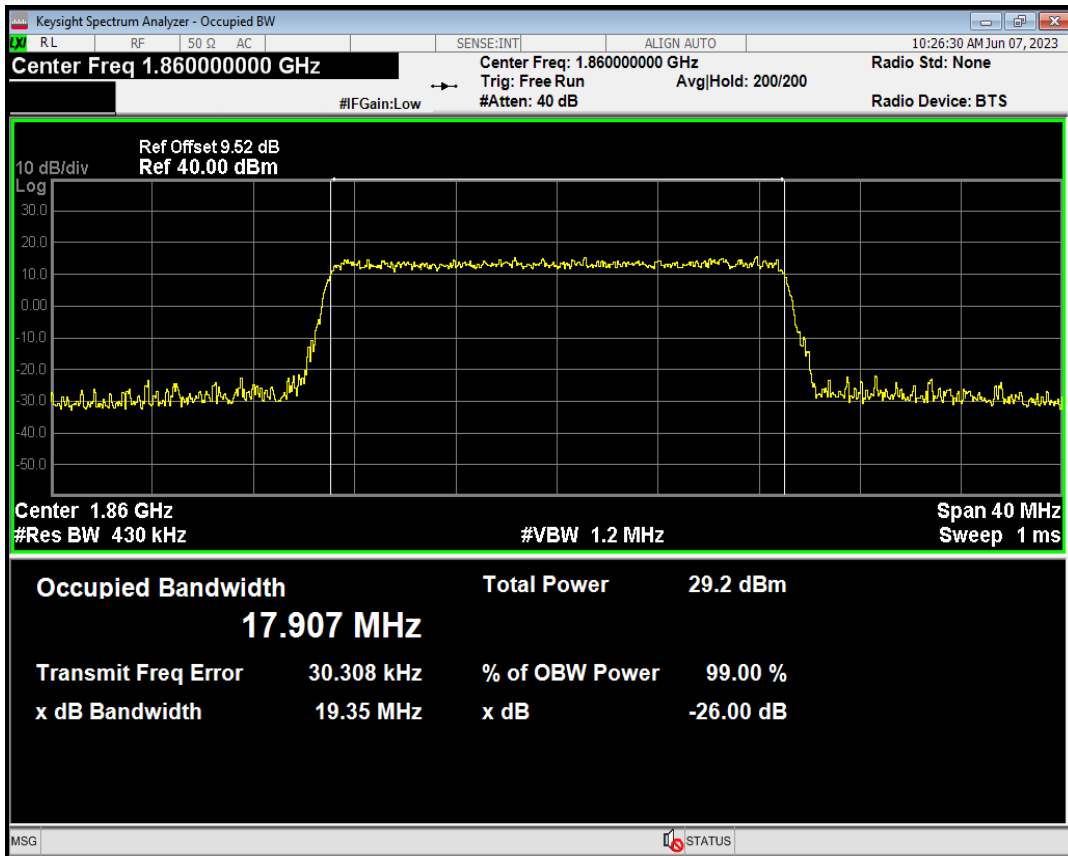

Band2 QPSK BW=15MHz Channel=19125 RB Size=75 Position=#0

Band2 QAM16 BW=15MHz Channel=19125 RB Size=75 Position=#0

Band2 QPSK BW=20MHz Channel=18700 RB Size=100 Position=#0

Band2 QAM16 BW=20MHz Channel=18700 RB Size=100 Position=#0