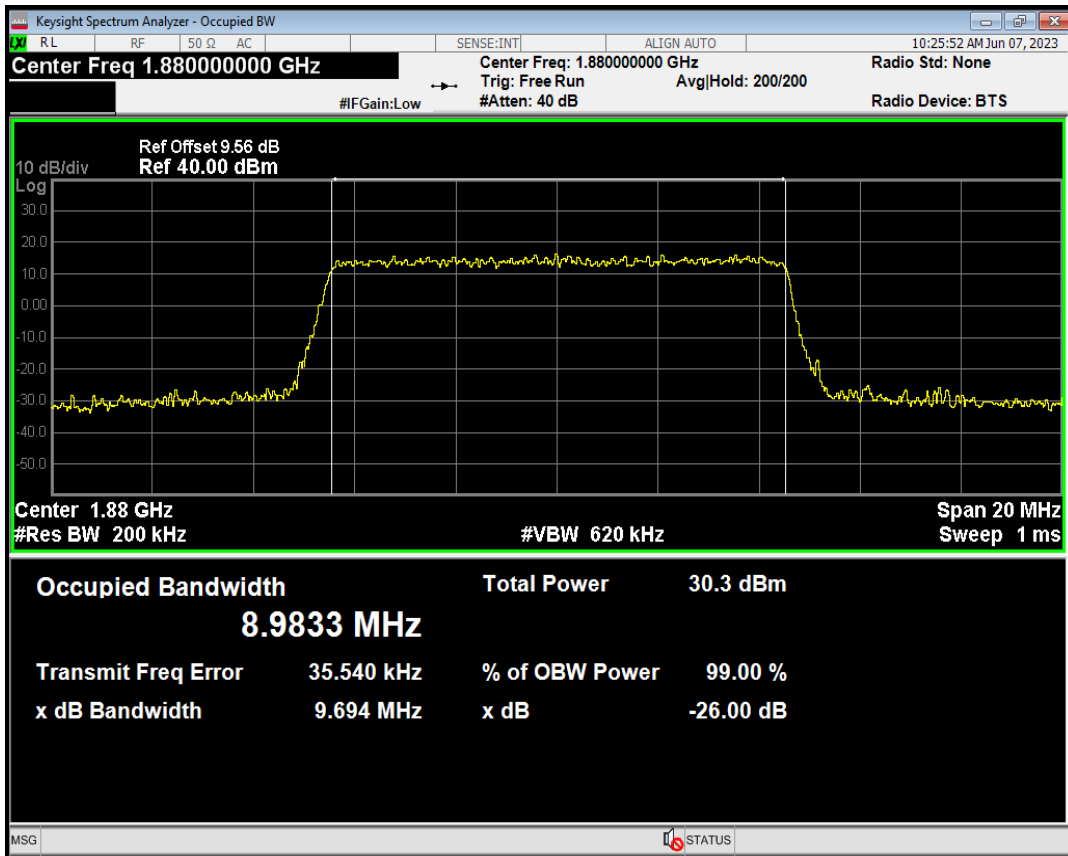

Band2 QPSK BW=10MHz Channel=18900 RB Size=50 Position=#0