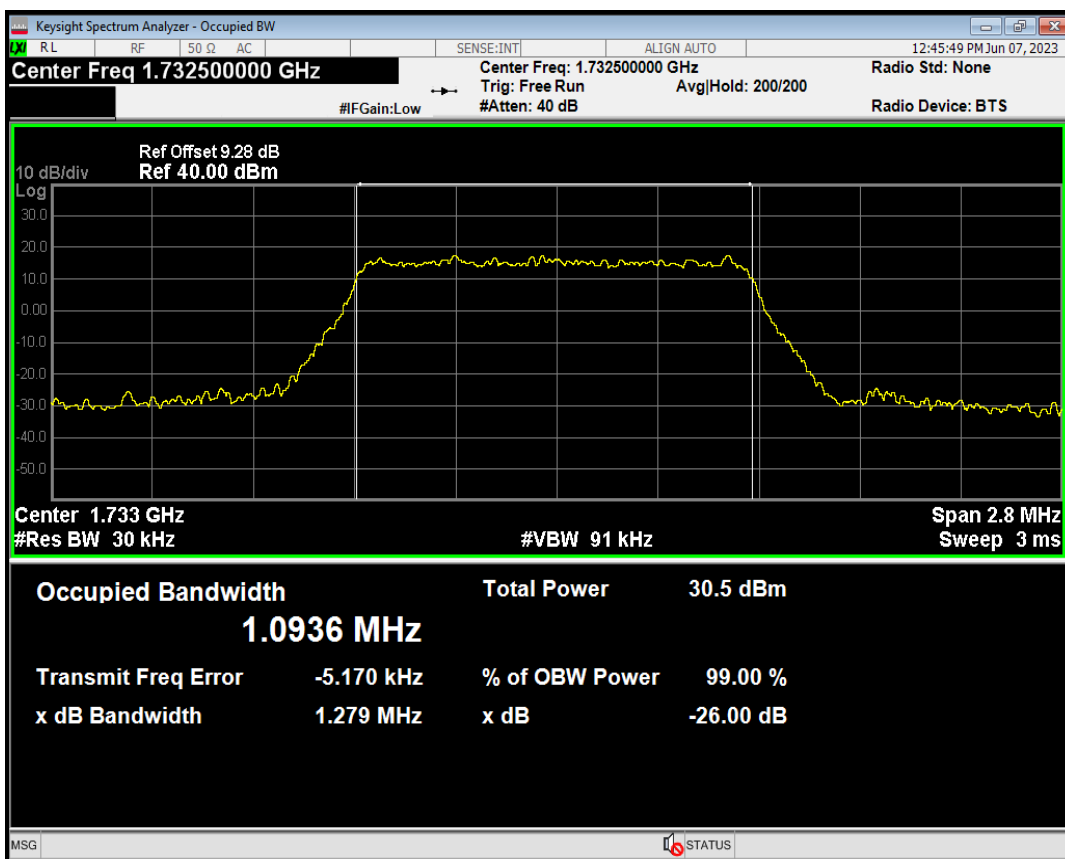

Band4 QPSK BW=1.4MHz Channel=20175 RB Size=6 Position=#0