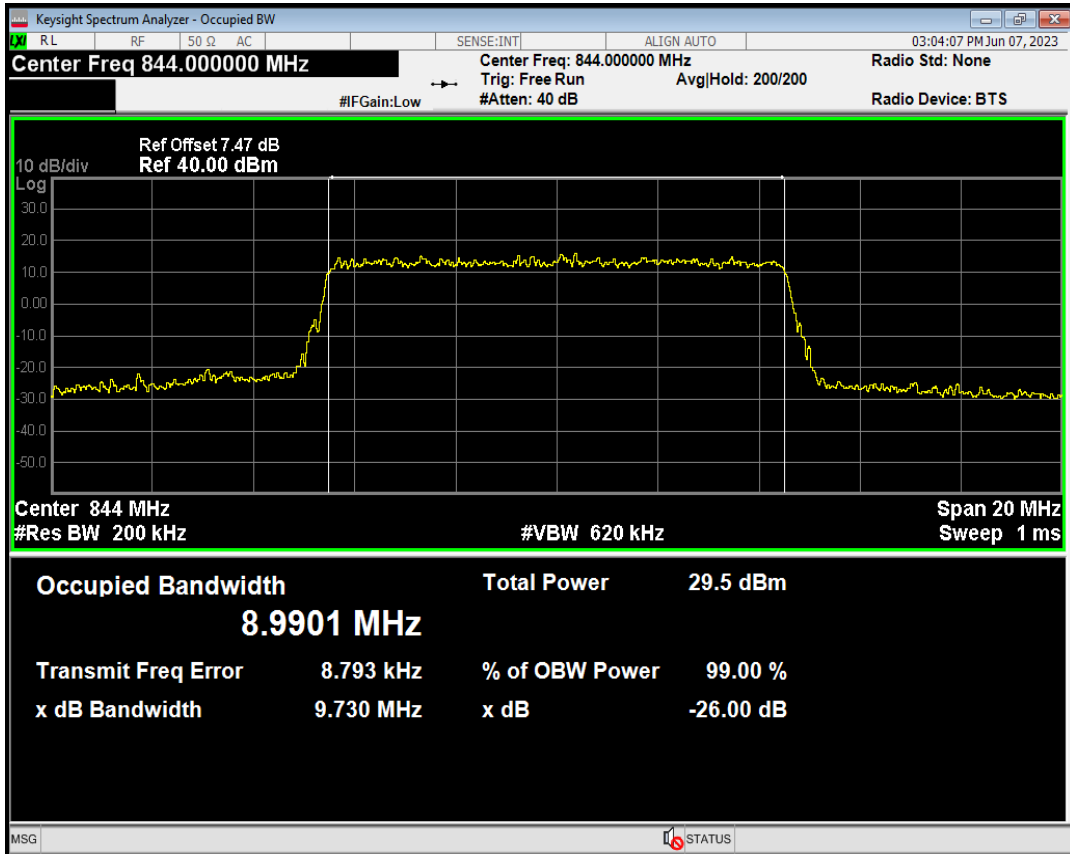

Band5 QPSK BW=10MHz Channel=20525 RB Size=50 Position=#0

Band5 QAM16 BW=10MHz Channel=20525 RB Size=50 Position=#0

Band5 QPSK BW=10MHz Channel=20600 RB Size=50 Position=#0

Band5 QAM16 BW=10MHz Channel=20600 RB Size=50 Position=#0