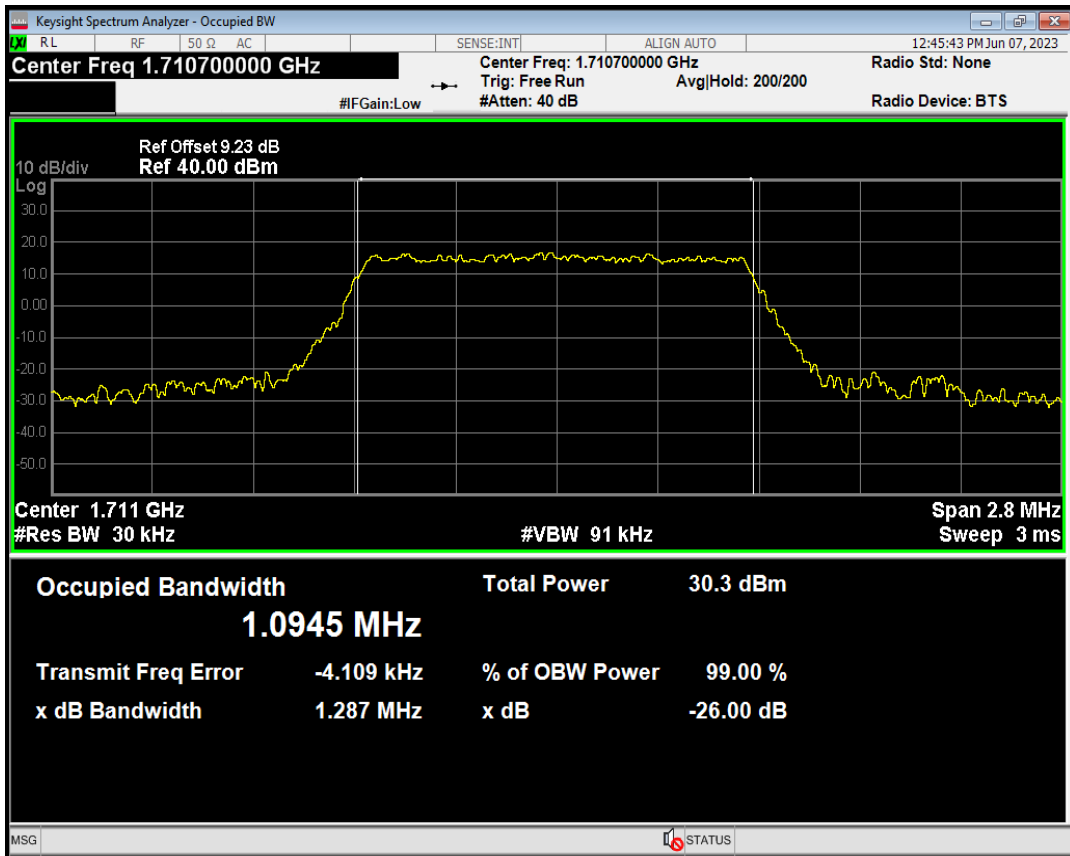

Band4 QPSK BW=1.4MHz Channel=19957 RB Size=6 Position=#0