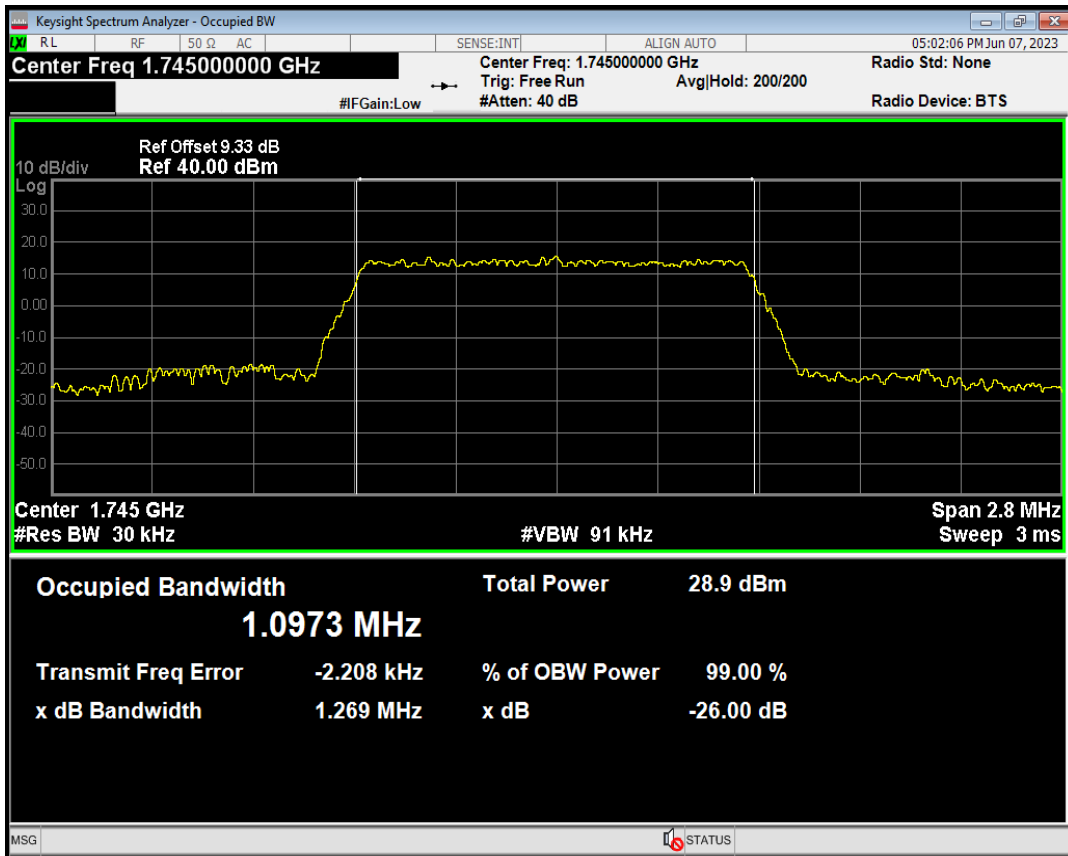

Band66 QPSK BW=1.4MHz Channel=132322 RB Size=6 Position=#0