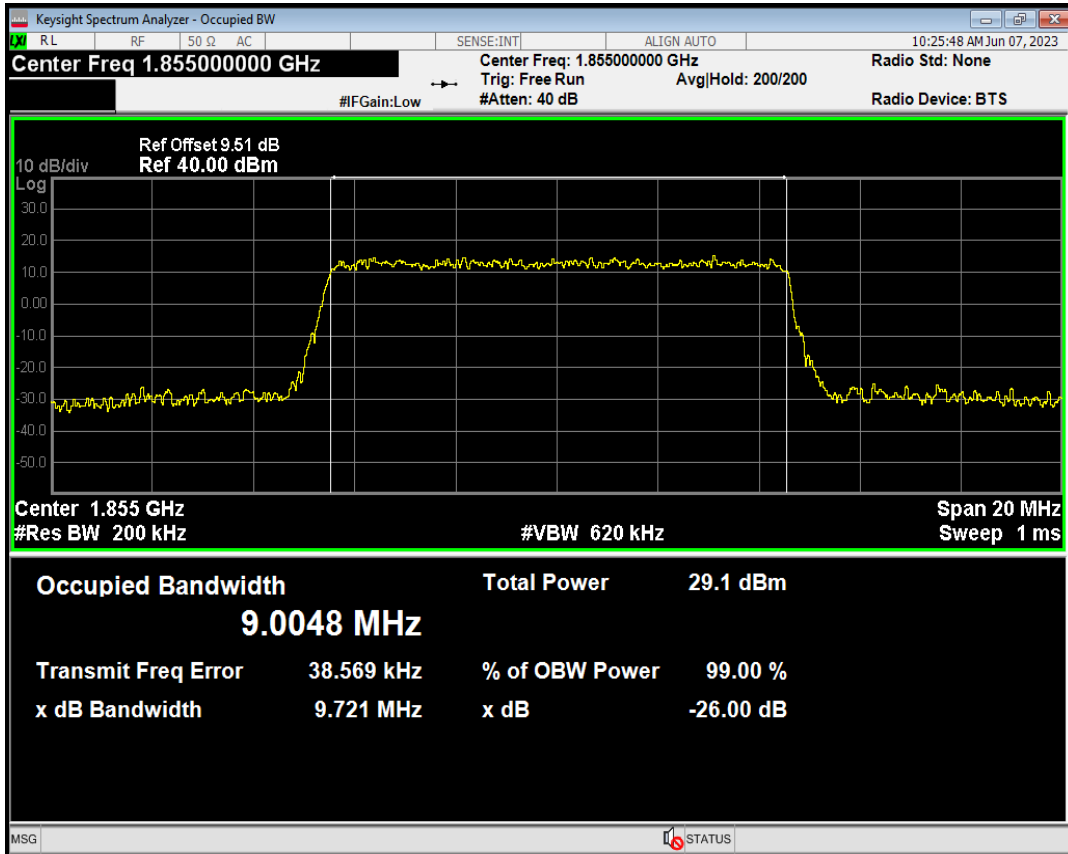

Band2 QPSK BW=5MHz Channel=19175 RB Size=25 Position=#0

Band2 QPSK BW=10MHz Channel=18650 RB Size=50 Position=#0

Band2 QAM16 BW=5MHz Channel=19175 RB Size=25 Position=#0

Band2 QAM16 BW=10MHz Channel=18650 RB Size=50 Position=#0