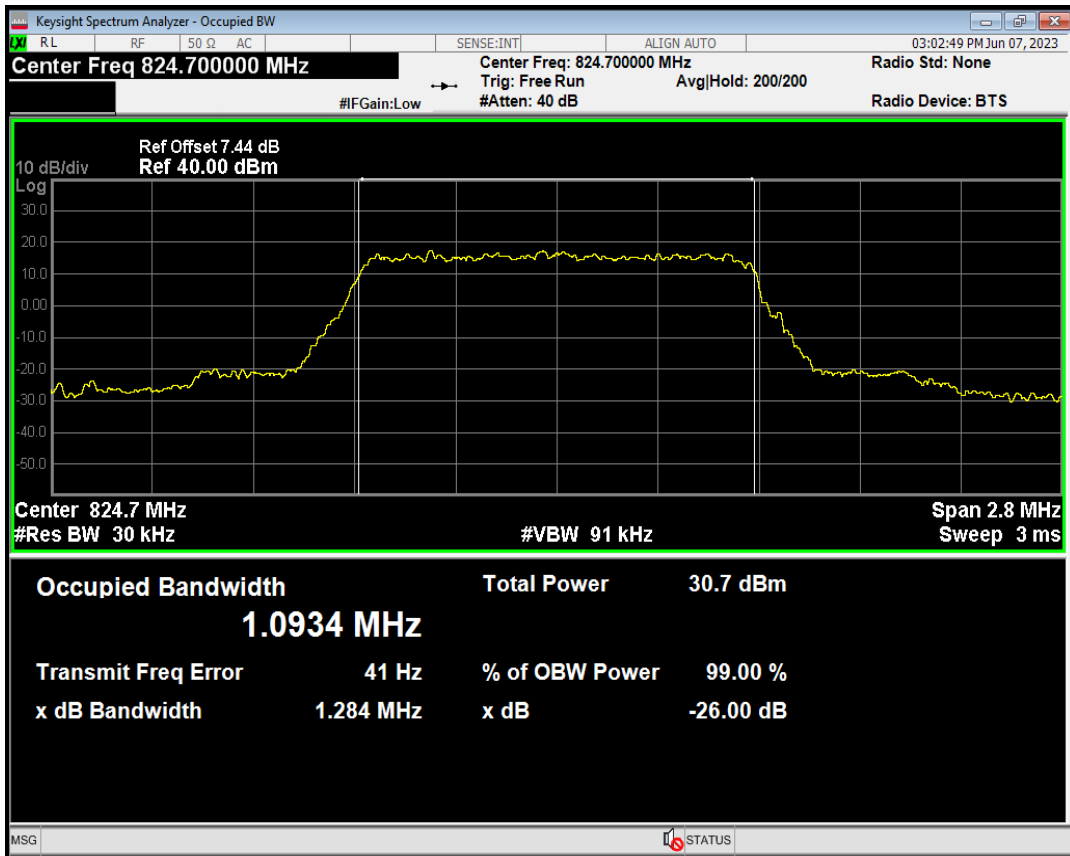

Band5 QPSK BW=1.4MHz Channel=20407 RB Size=6 Position=#0