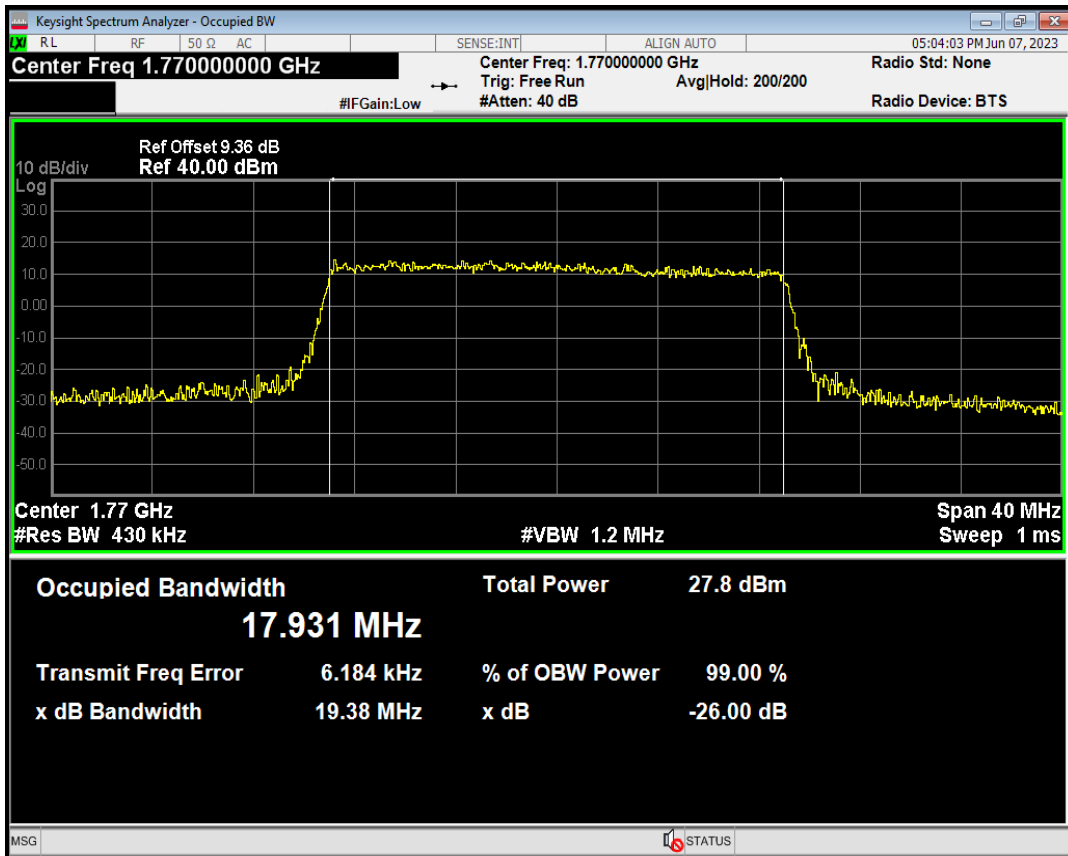

Band66 QAM16 BW=20MHz Channel=132322 RB Size=100 Position=#0

Band66 QPSK BW=20MHz Channel=132322 RB Size=100 Position=#0

Band66 QPSK BW=20MHz Channel=132572 RB Size=100 Position=#0

Band66 QAM16 BW=20MHz Channel=132572 RB Size=100 Position=#0