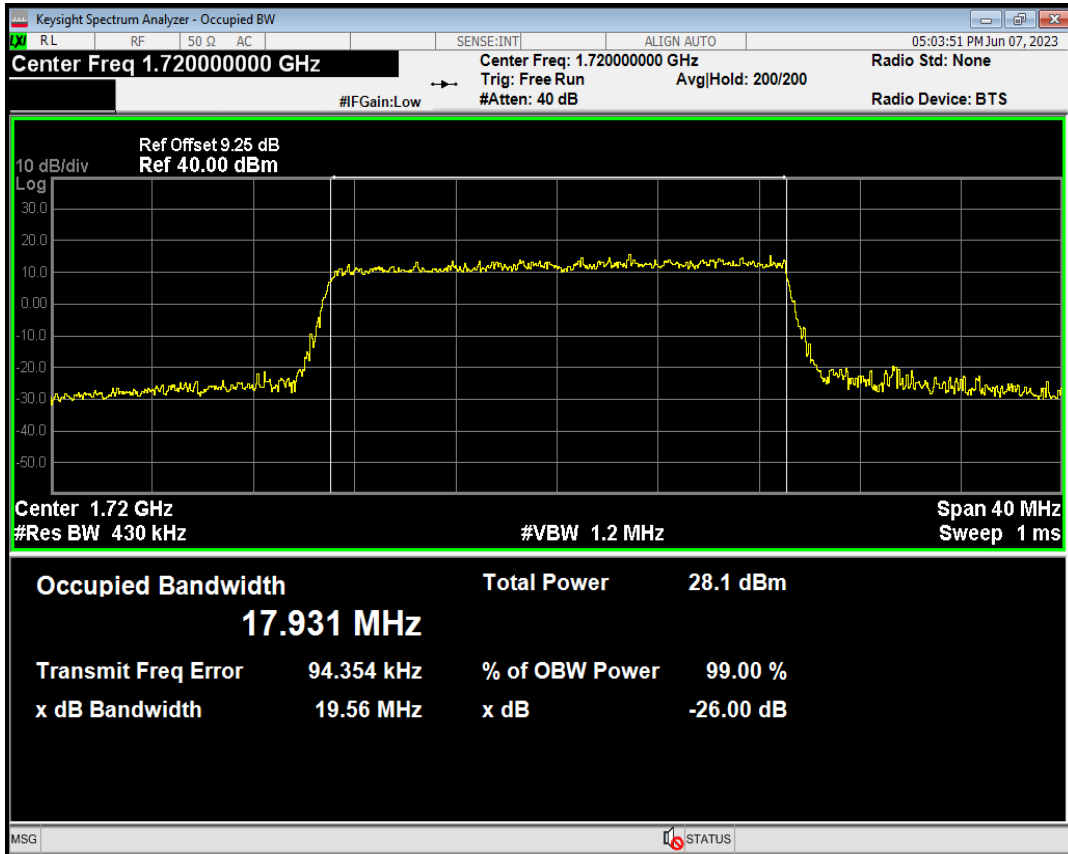

Band66 QPSK BW=15MHz Channel=132597 RB Size=75 Position=#0

Band66 QAM16 BW=15MHz Channel=132597 RB Size=75 Position=#0

Band66 QPSK BW=20MHz Channel=132072 RB Size=100 Position=#0

Band66 QAM16 BW=20MHz Channel=132072 RB Size=100 Position=#0