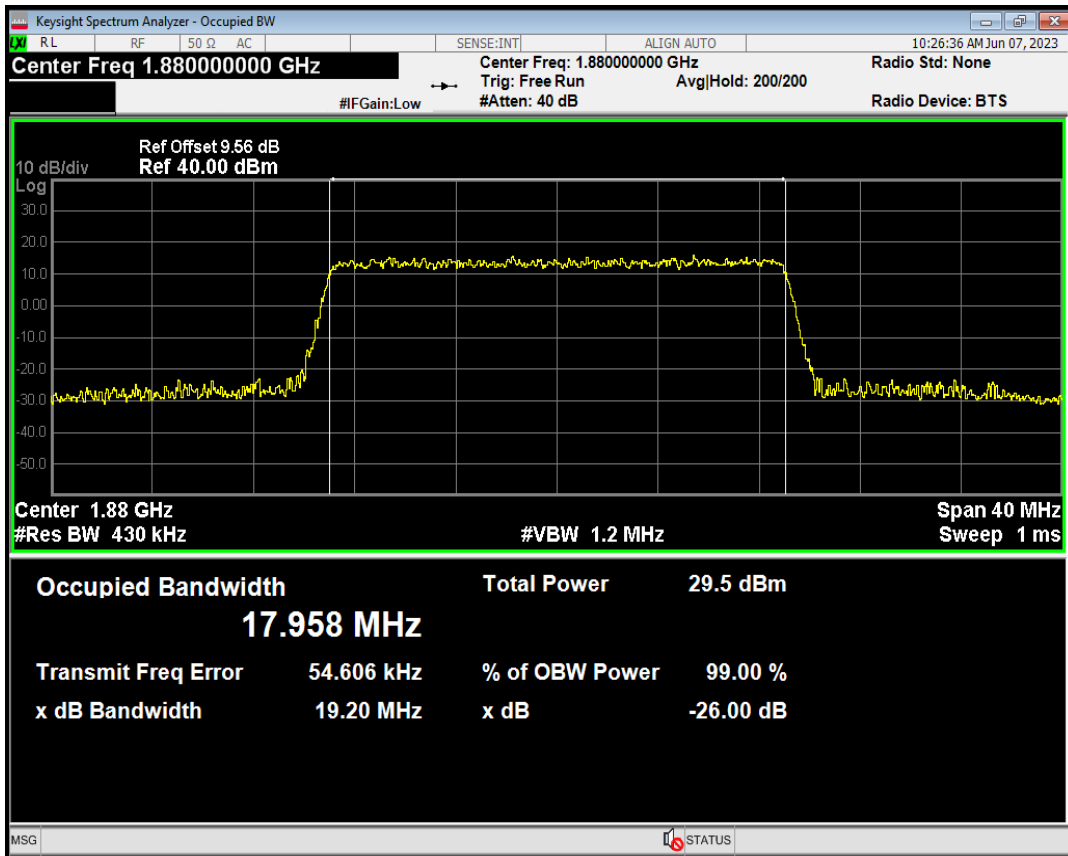

Band2 QAM16 BW=20MHz Channel=18900 RB Size=100 Position=#0