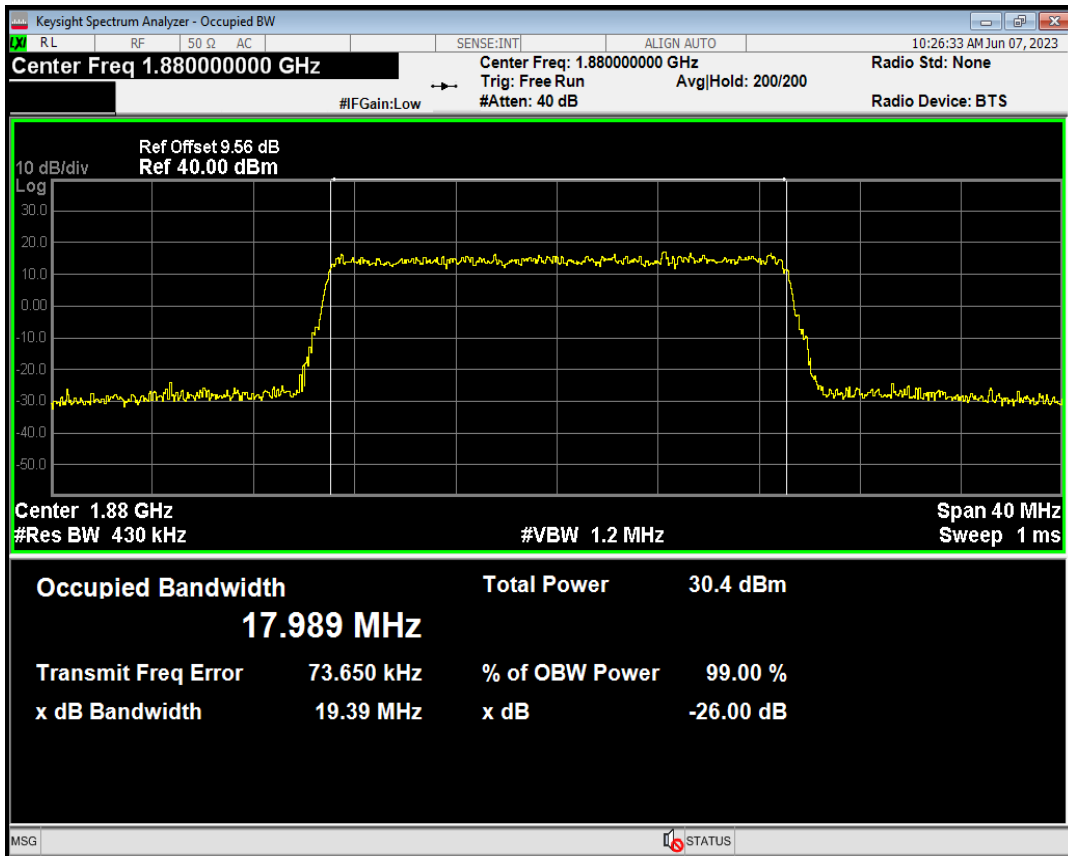

Band2 QPSK BW=20MHz Channel=18900 RB Size=100 Position=#0