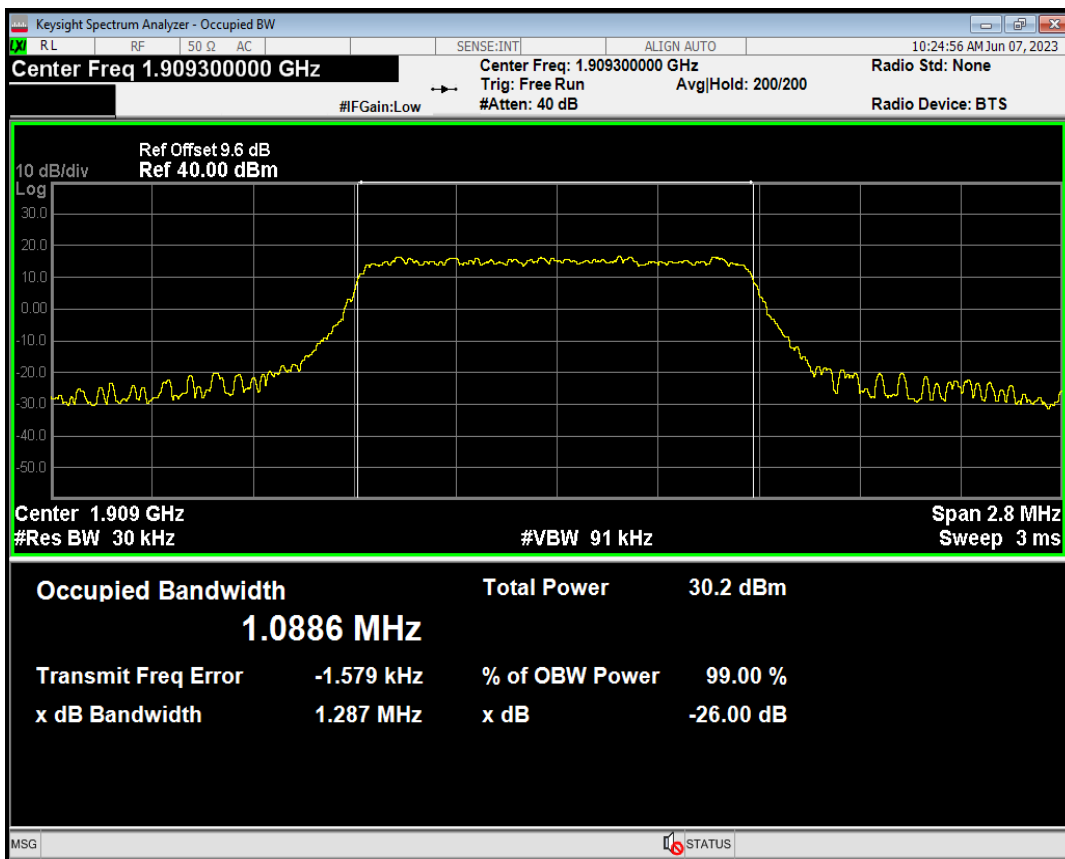

Band2 QPSK BW=1.4MHz Channel=18607 RB Size=6 Position=#0

Band2 QAM16 BW=1.4MHz Channel=18607 RB Size=6 Position=#0

Band2 QPSK BW=1.4MHz Channel=18900 RB Size=6 Position=#0

Band2 QPSK BW=1.4MHz Channel=19193 RB Size=6 Position=#0