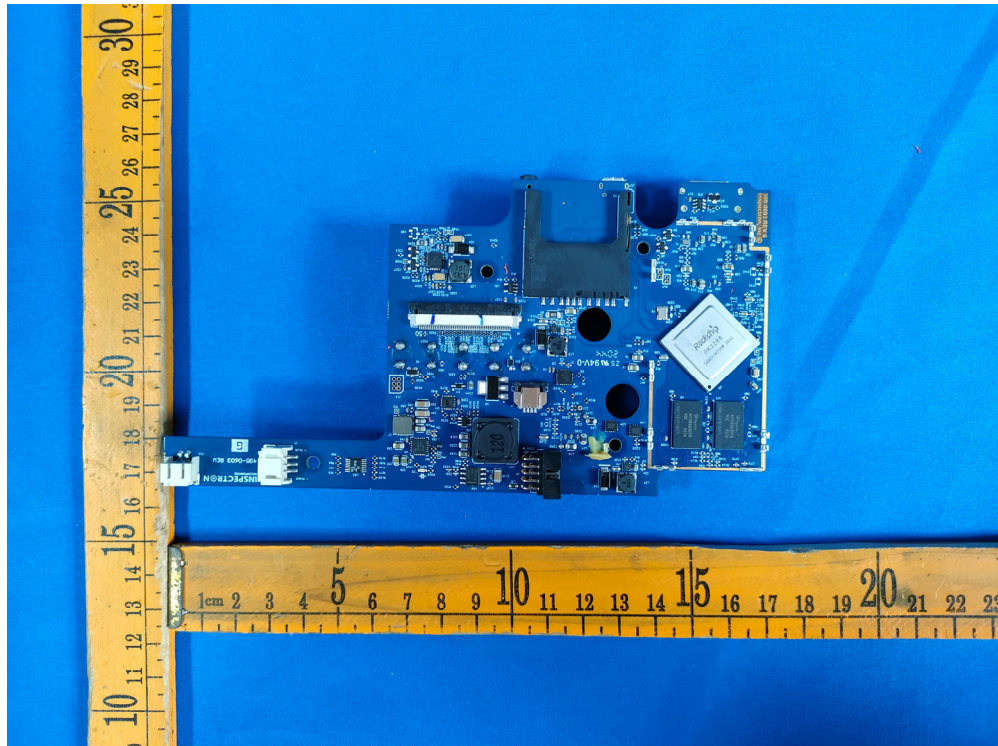

Appendix- ROCAM mini HD-Basis -Photos