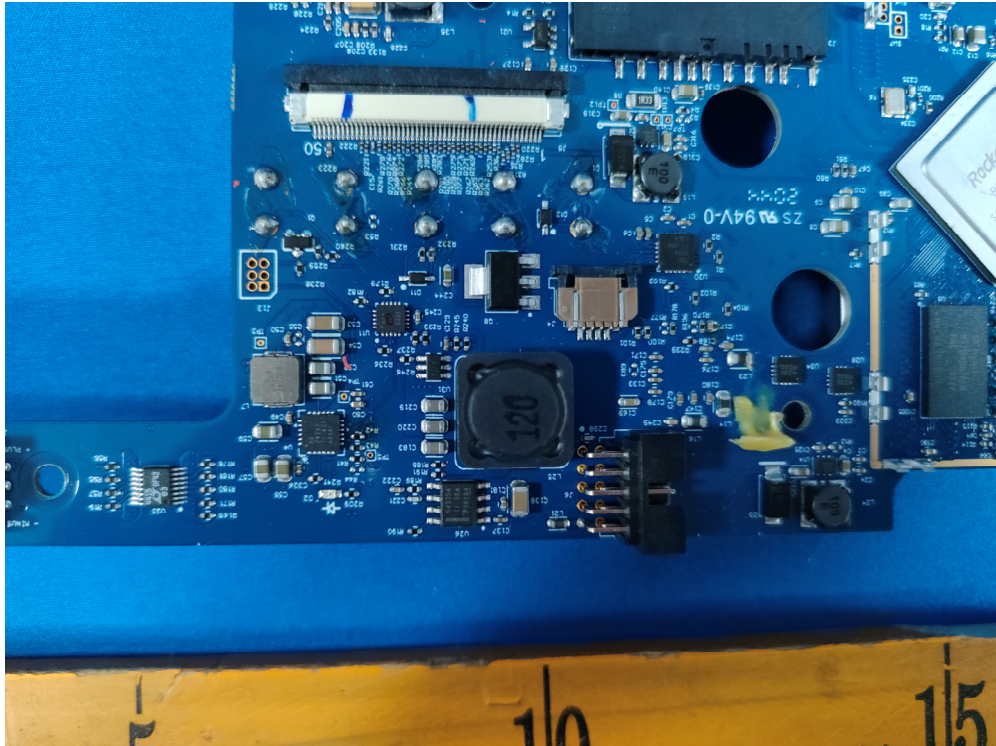

Appendix- ROCAM mini HD-Basis -Photos