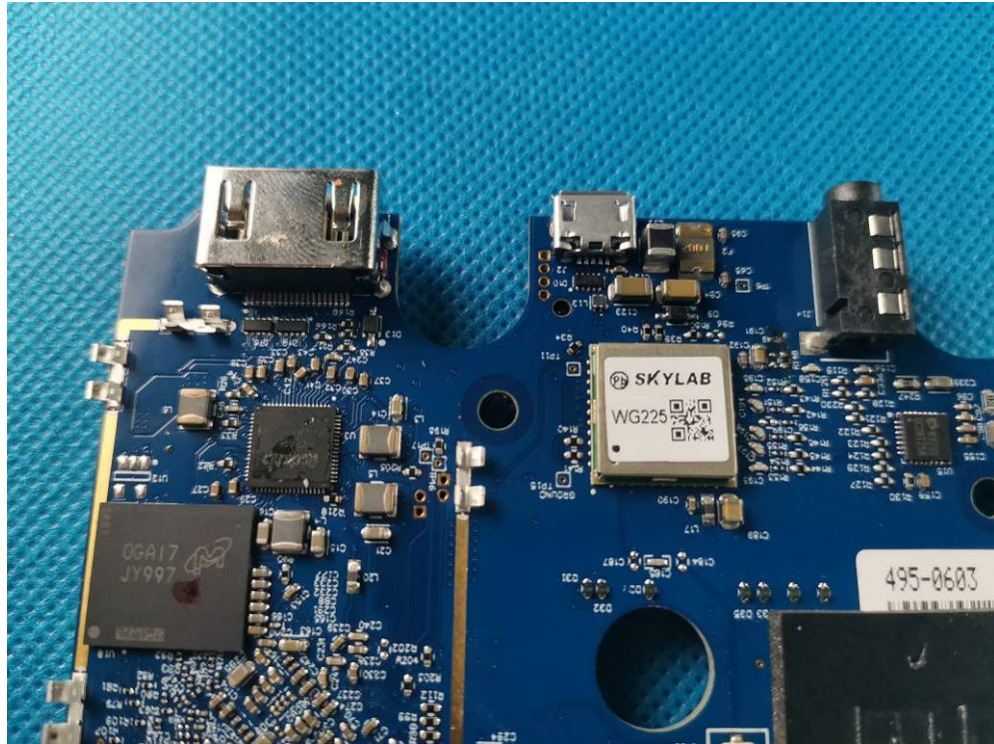

Appendix- ROCAM mini HD-Basis -Photos