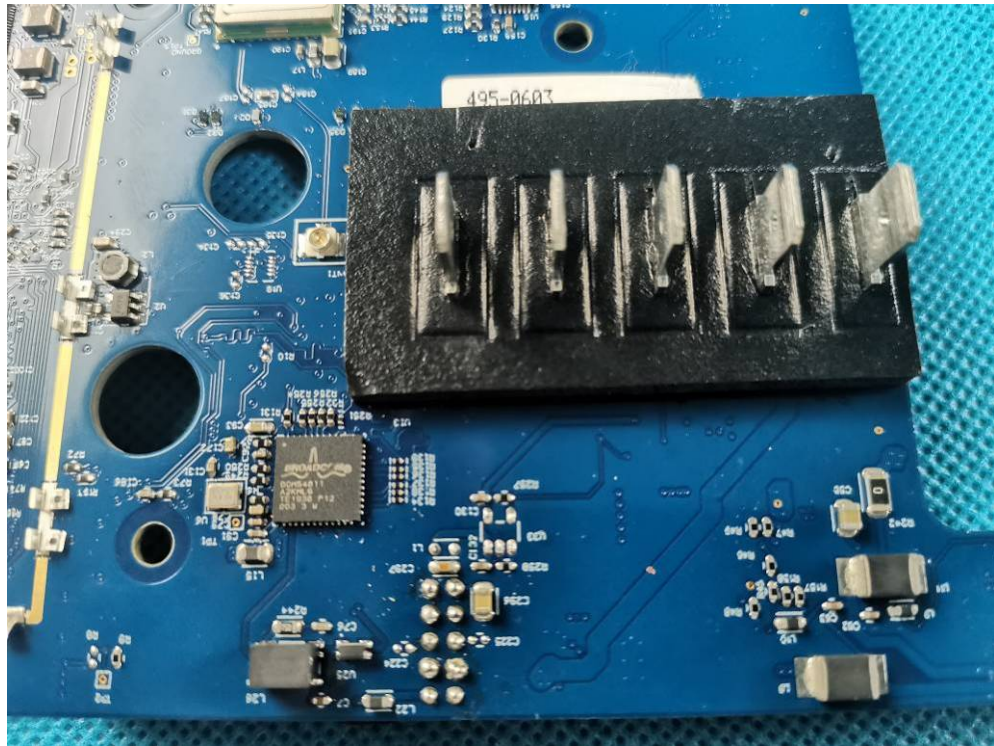

Appendix- ROCAM mini HD-Basis -Photos