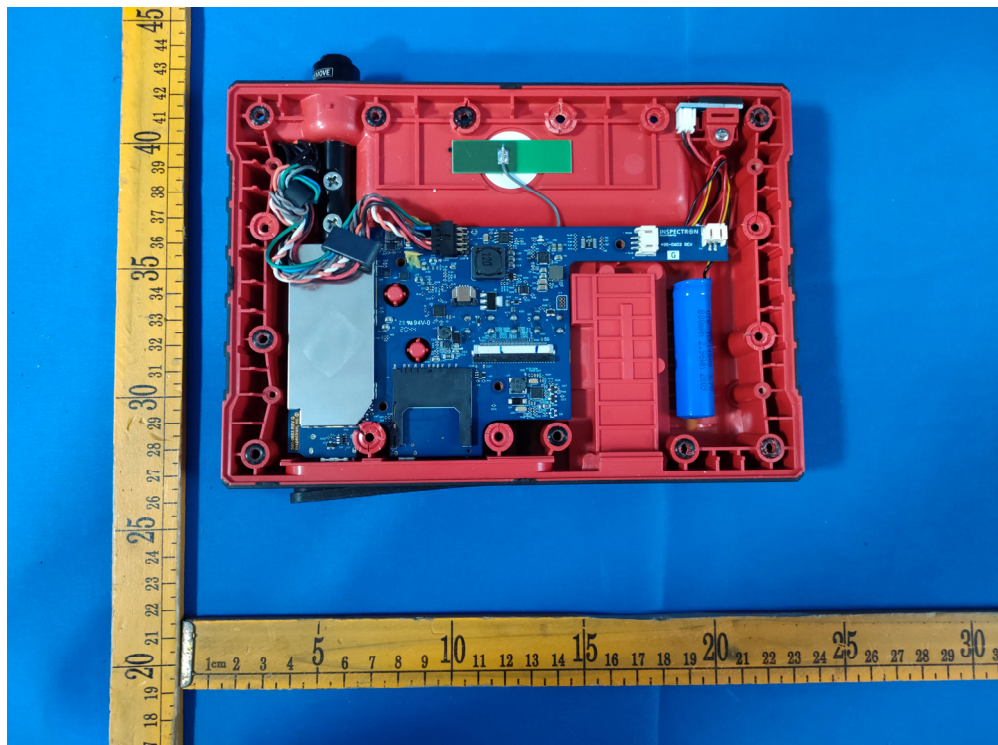

## Appendix- ROCAM mini HD-Basis -Photos

### 2.2 EUT-Internal View Model ROCAM mini HD-Basis, FCC ID: 2AADC-RCM