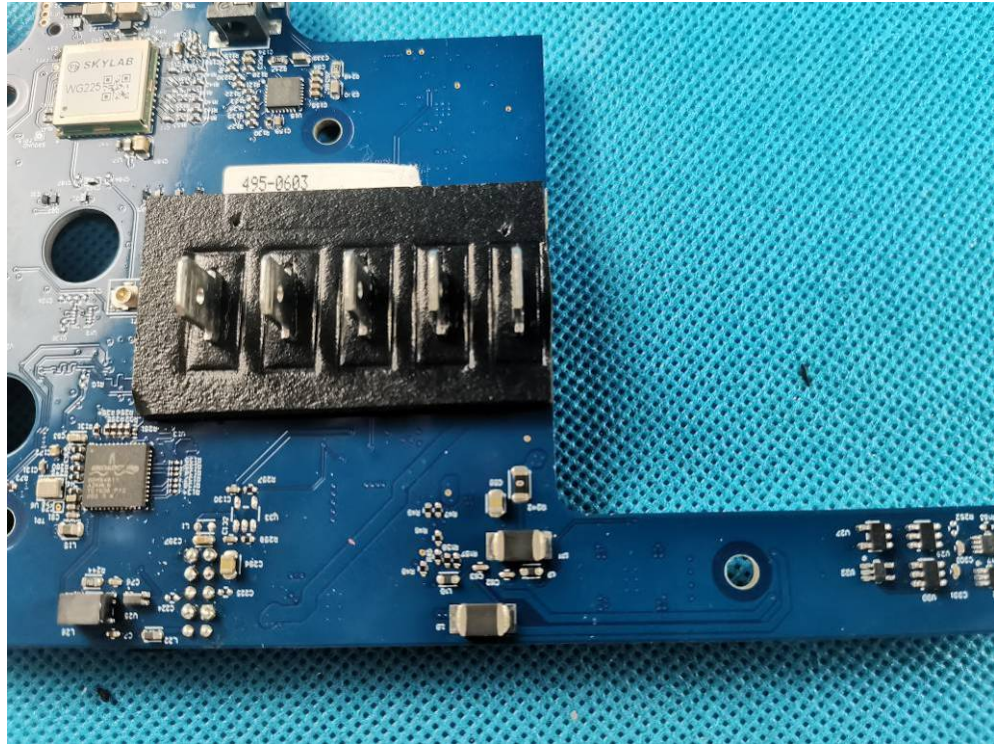

Appendix- ROCAM mini HD-Basis -Photos