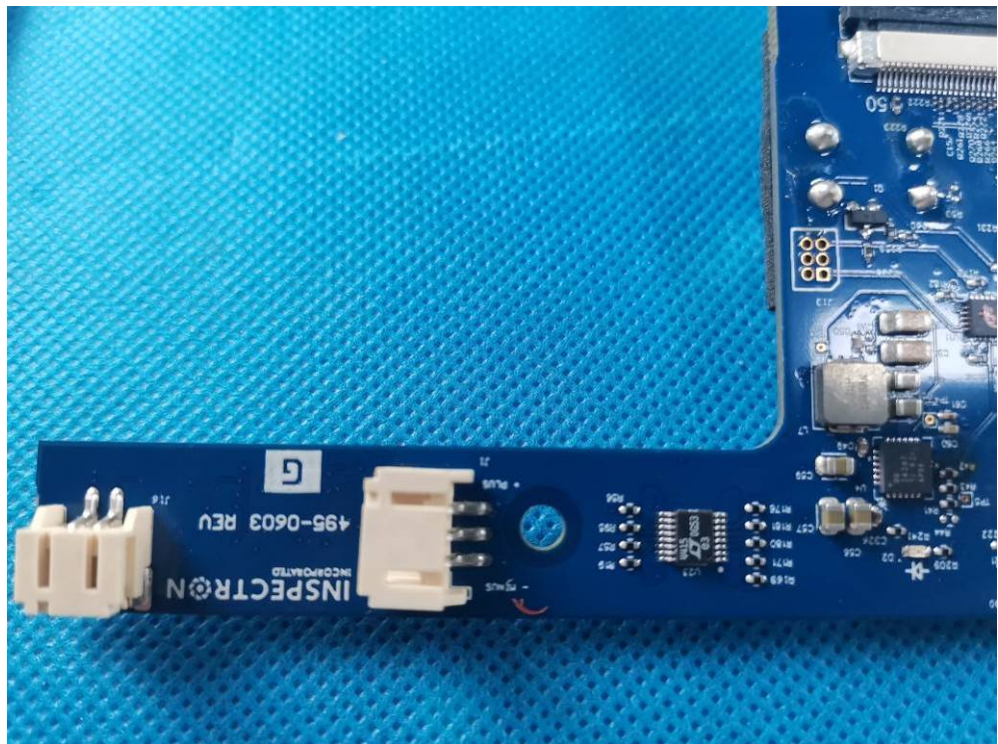

Appendix- ROCAM mini HD-Basis -Photos