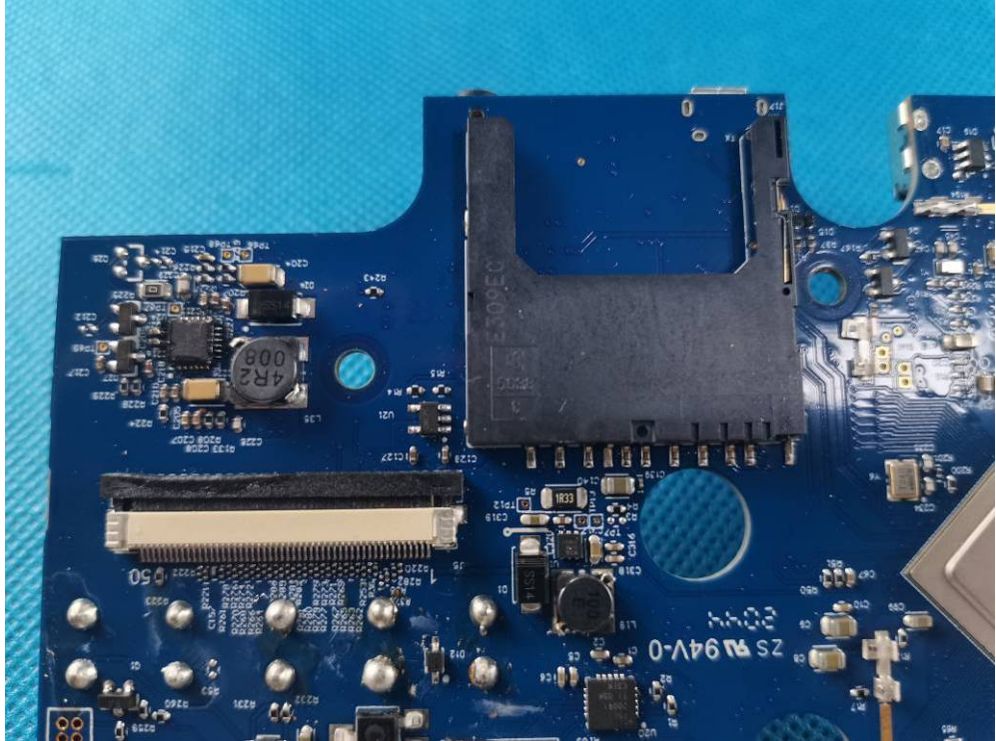

Appendix- ROCAM mini HD-Basis -Photos