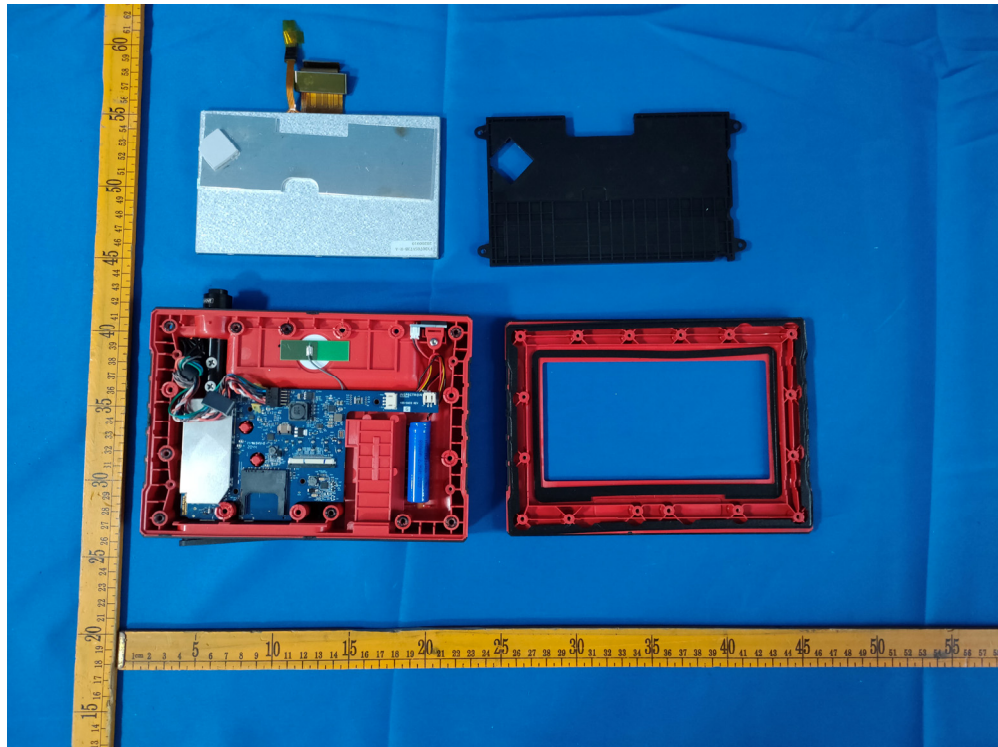

## Appendix- ROCAM mini HD-Basis -Photos

### 2.2 EUT-Internal View Model ROCAM mini HD-Basis, FCC ID: 2AADC-RCM