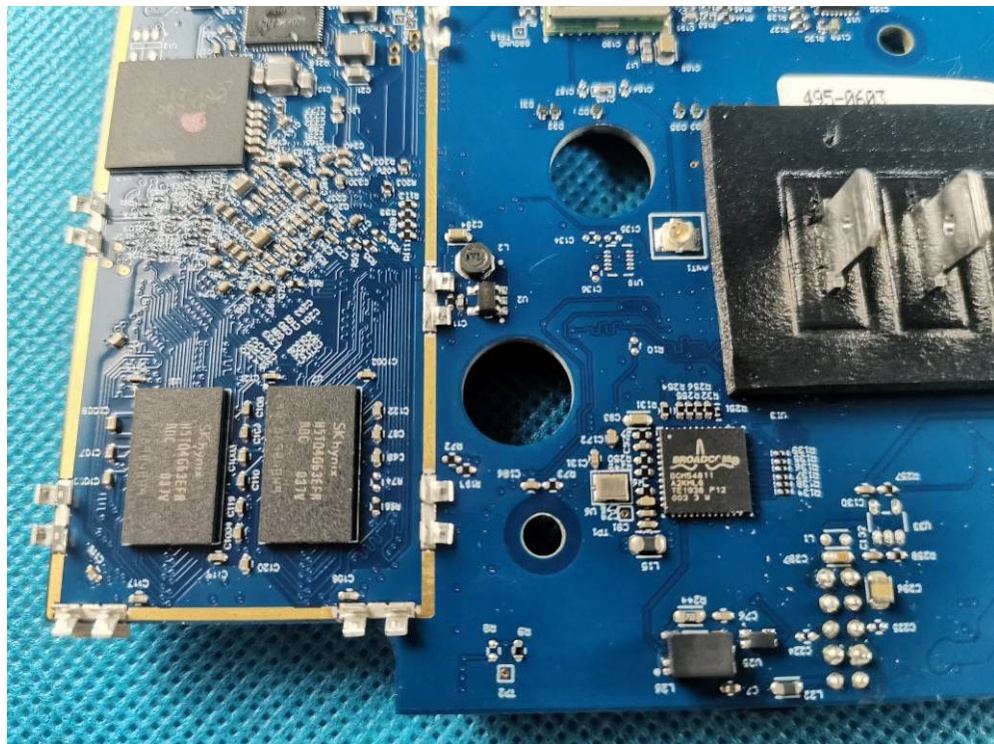

Appendix- ROCAM mini HD-Basis -Photos