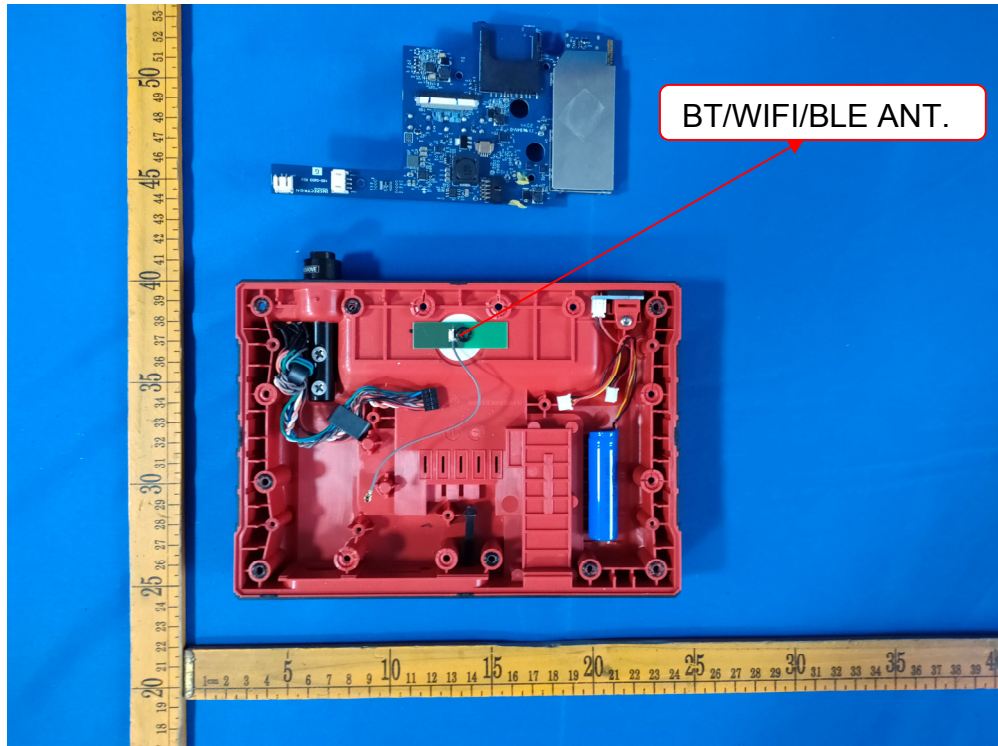

Appendix- ROCAM mini HD-Basis -Photos