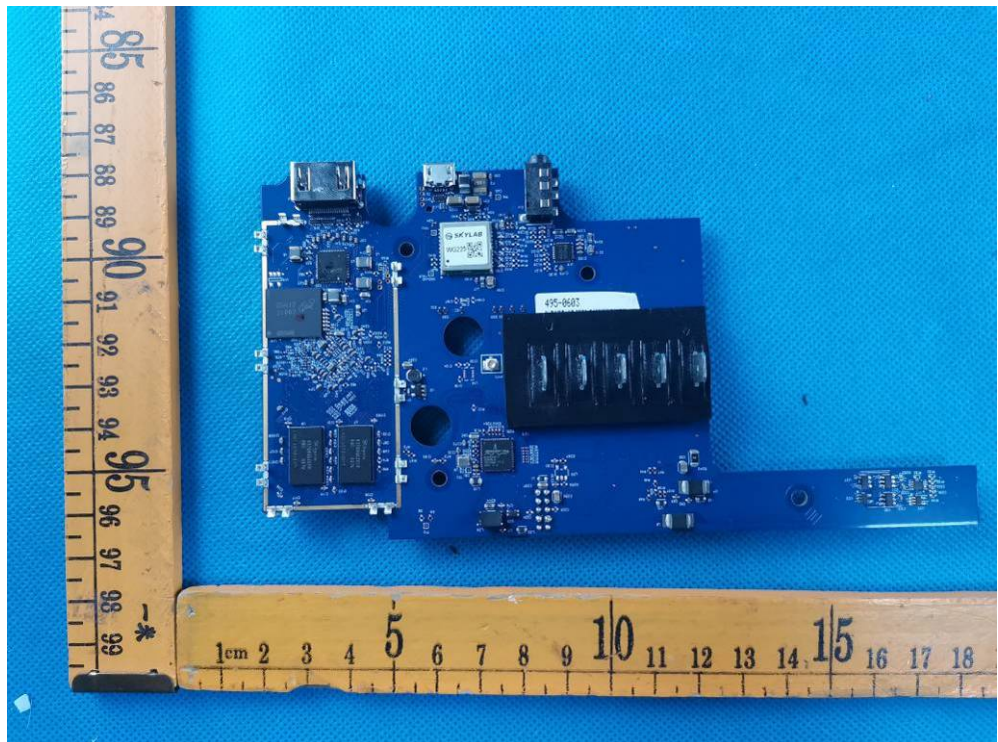

Appendix- ROCAM mini HD-Basis -Photos