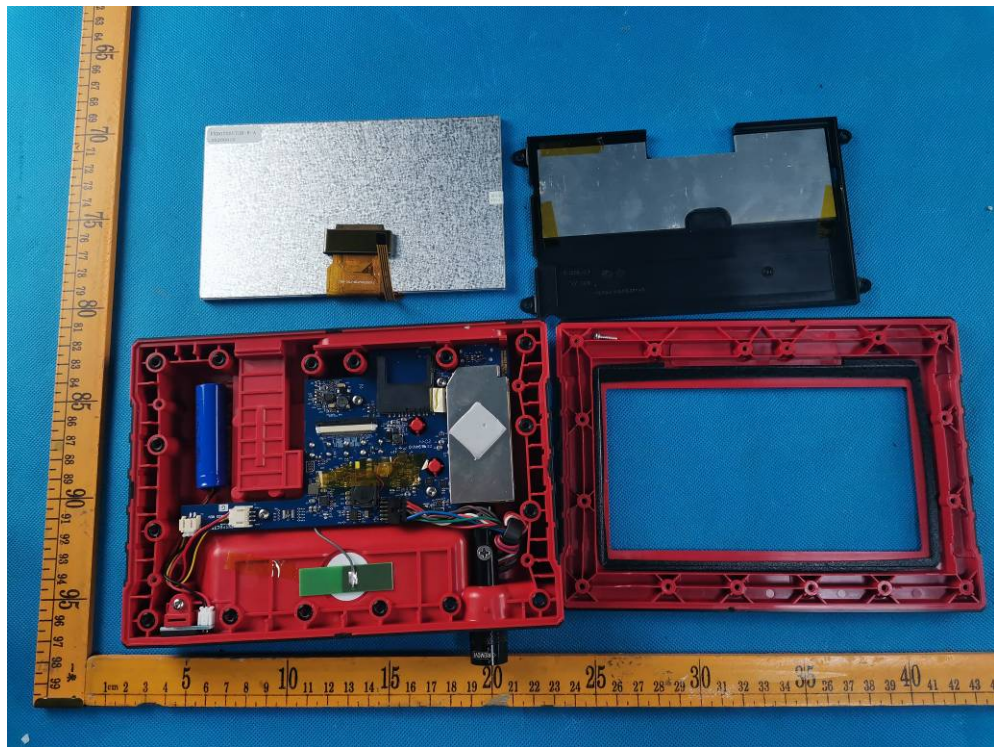

Appendix- ROCAM mini HD-Basis -Photos

2.2 EUT-Internal View Model ROCAM mini HD-Basis, FCC ID: 2AADC-RCM

Appendix- ROCAM mini HD-Basis -Photos

Appendix- ROCAM mini HD-Basis -Photos

Appendix- ROCAM mini HD-Basis -Photos

Appendix- ROCAM mini HD-Basis -Photos

Appendix- ROCAM mini HD-Basis -Photos

Appendix- ROCAM mini HD-Basis -Photos

Appendix- ROCAM mini HD-Basis -Photos

Appendix- ROCAM mini HD-Basis -Photos

====End====