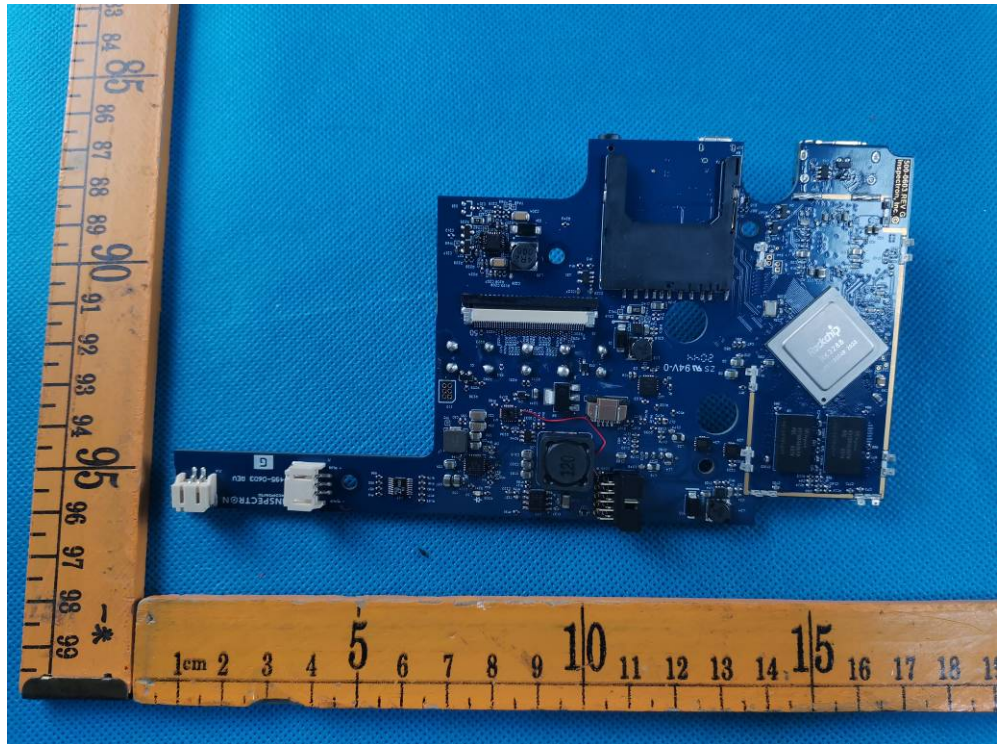

Appendix- ROCAM mini HD-Basis -Photos

2.2 EUT-Internal View Model ROCAM mini HD-Basis, FCC ID: 2AADC-RCM

Appendix- ROCAM mini HD-Basis -Photos

Appendix- ROCAM mini HD-Basis -Photos

Appendix- ROCAM mini HD-Basis -Photos

Appendix- ROCAM mini HD-Basis -Photos

Appendix- ROCAM mini HD-Basis -Photos

Appendix- ROCAM mini HD-Basis -Photos

Appendix- ROCAM mini HD-Basis -Photos

Appendix- ROCAM mini HD-Basis -Photos

====End====