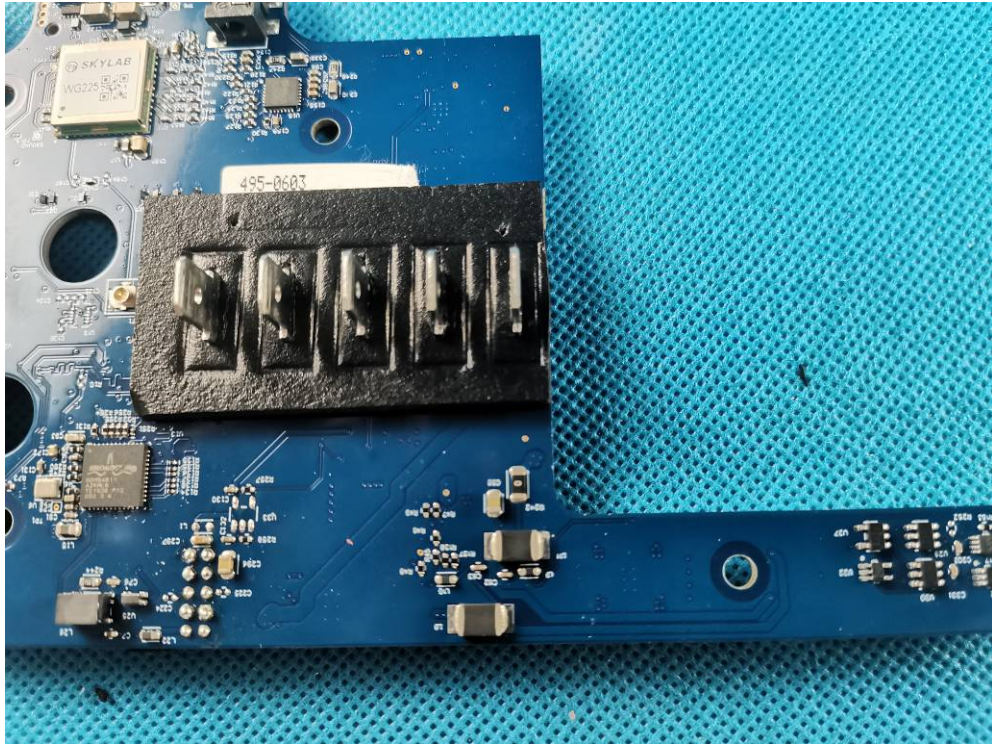

Appendix- ROCAM mini HD-Basis -Photos

2.2 EUT-Internal View Model ROCAM mini HD-Basis, FCC ID: 2AADC-RCM

Appendix- ROCAM mini HD-Basis -Photos

Appendix- ROCAM mini HD-Basis -Photos

Appendix- ROCAM mini HD-Basis -Photos

Appendix- ROCAM mini HD-Basis -Photos

Appendix- ROCAM mini HD-Basis -Photos

Appendix- ROCAM mini HD-Basis -Photos

Appendix- ROCAM mini HD-Basis -Photos

Appendix- ROCAM mini HD-Basis -Photos

====End====