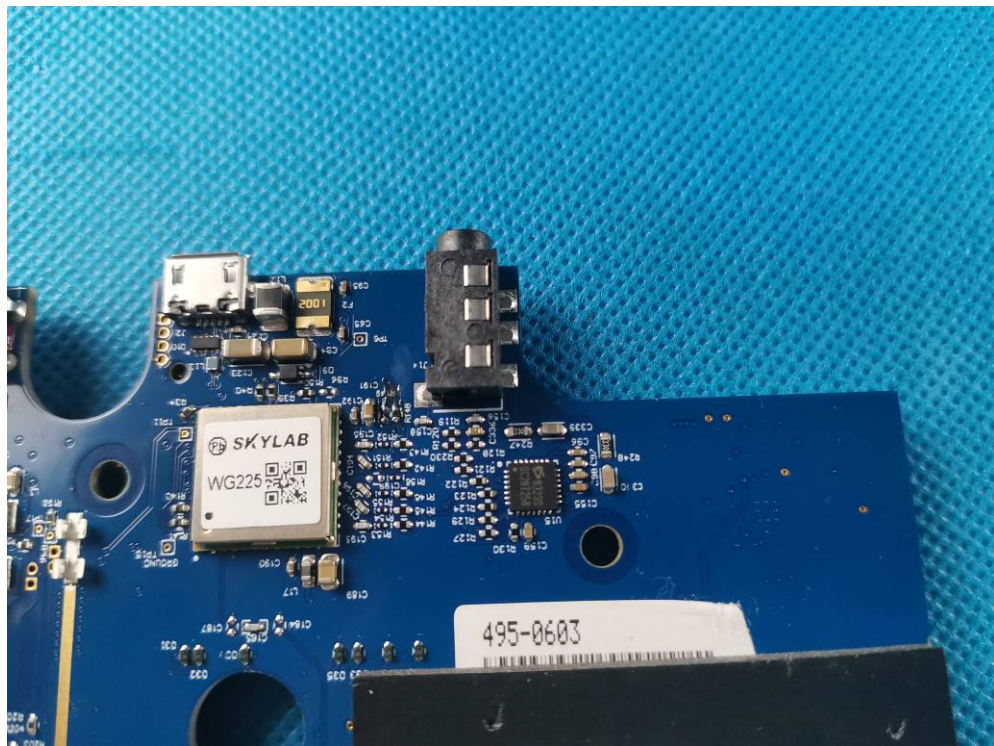

Appendix- ROCAM mini HD-Basis -Photos

2.2 EUT-Internal View Model ROCAM mini HD-Basis, FCC ID: 2AADC-RCM

Appendix- ROCAM mini HD-Basis -Photos

Appendix- ROCAM mini HD-Basis -Photos

Appendix- ROCAM mini HD-Basis -Photos

Appendix- ROCAM mini HD-Basis -Photos

Appendix- ROCAM mini HD-Basis -Photos

Appendix- ROCAM mini HD-Basis -Photos

Appendix- ROCAM mini HD-Basis -Photos

Appendix- ROCAM mini HD-Basis -Photos

====End====