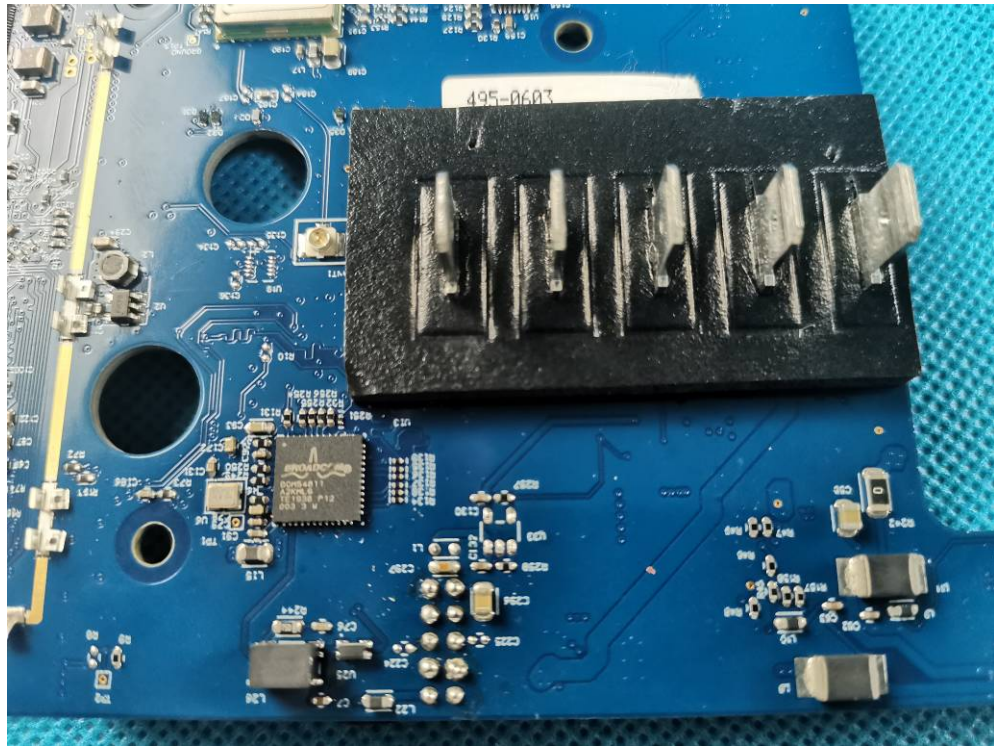

Appendix- ROCAM mini HD-Basis -Photos

2.2 EUT-Internal View Model ROCAM mini HD-Basis, FCC ID: 2AADC-RCM

Appendix- ROCAM mini HD-Basis -Photos

Appendix- ROCAM mini HD-Basis -Photos

Appendix- ROCAM mini HD-Basis -Photos

Appendix- ROCAM mini HD-Basis -Photos

Appendix- ROCAM mini HD-Basis -Photos

Appendix- ROCAM mini HD-Basis -Photos

Appendix- ROCAM mini HD-Basis -Photos

Appendix- ROCAM mini HD-Basis -Photos

====End====