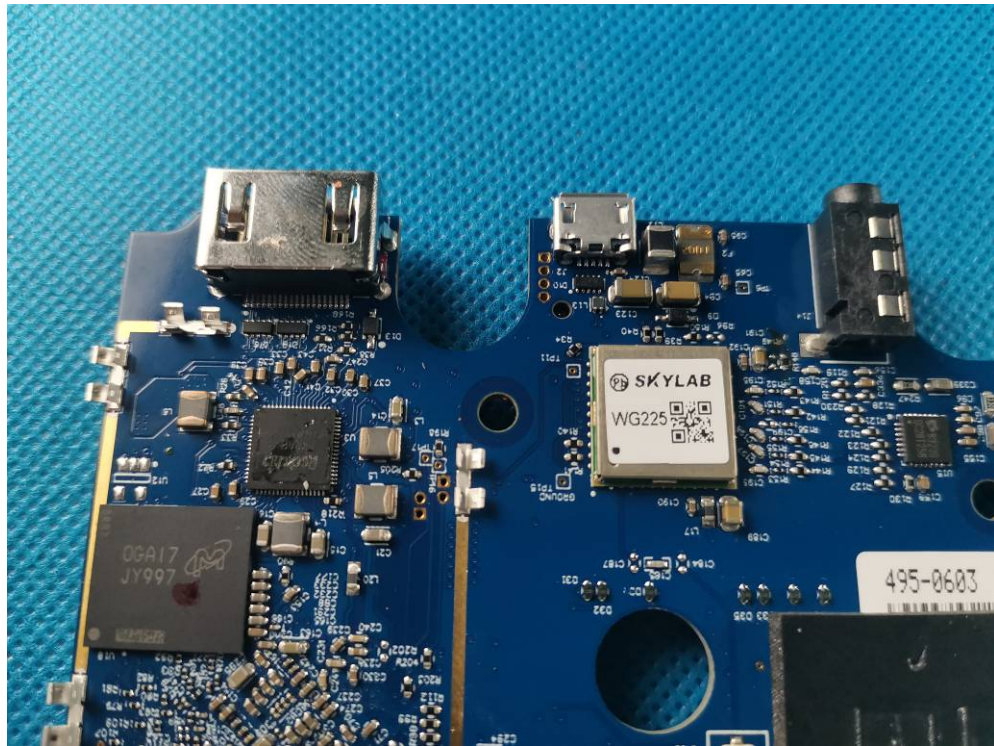

Appendix- ROCAM mini HD-Basis -Photos

2.2 EUT-Internal View Model ROCAM mini HD-Basis, FCC ID: 2AADC-RCM

Appendix- ROCAM mini HD-Basis -Photos

Appendix- ROCAM mini HD-Basis -Photos

Appendix- ROCAM mini HD-Basis -Photos

Appendix- ROCAM mini HD-Basis -Photos

Appendix- ROCAM mini HD-Basis -Photos

Appendix- ROCAM mini HD-Basis -Photos

Appendix- ROCAM mini HD-Basis -Photos

Appendix- ROCAM mini HD-Basis -Photos

====End====