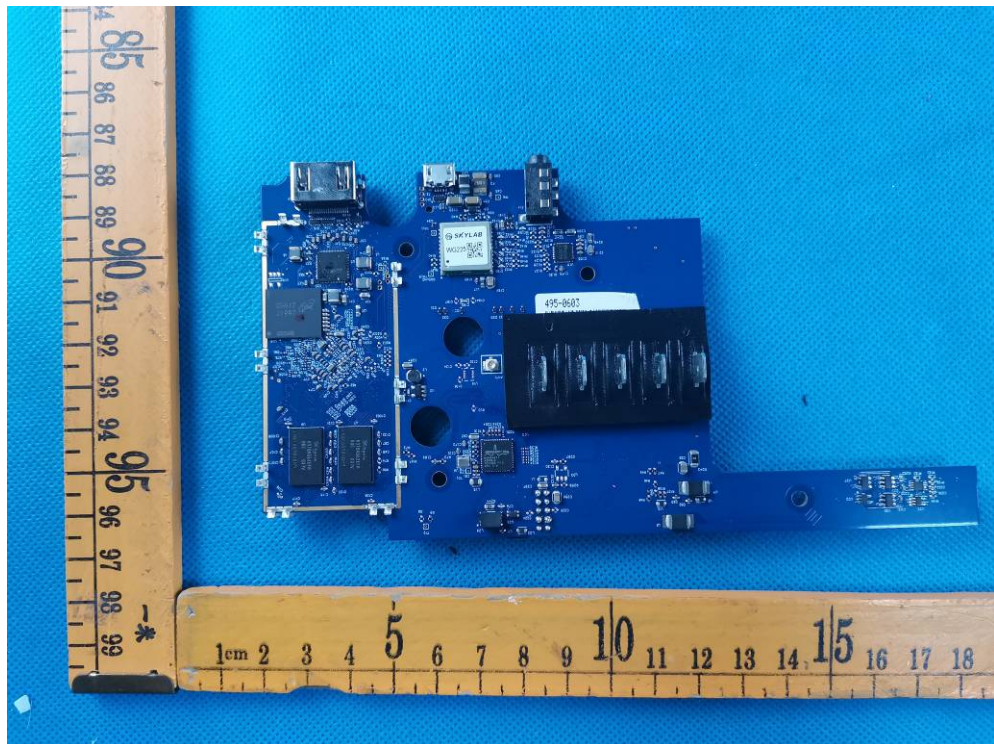

Appendix- ROCAM mini HD-Basis -Photos

2.2 EUT-Internal View Model ROCAM mini HD-Basis, FCC ID: 2AADC-RCM

Appendix- ROCAM mini HD-Basis -Photos

Appendix- ROCAM mini HD-Basis -Photos

Appendix- ROCAM mini HD-Basis -Photos

Appendix- ROCAM mini HD-Basis -Photos

Appendix- ROCAM mini HD-Basis -Photos

Appendix- ROCAM mini HD-Basis -Photos

Appendix- ROCAM mini HD-Basis -Photos

Appendix- ROCAM mini HD-Basis -Photos

====End====