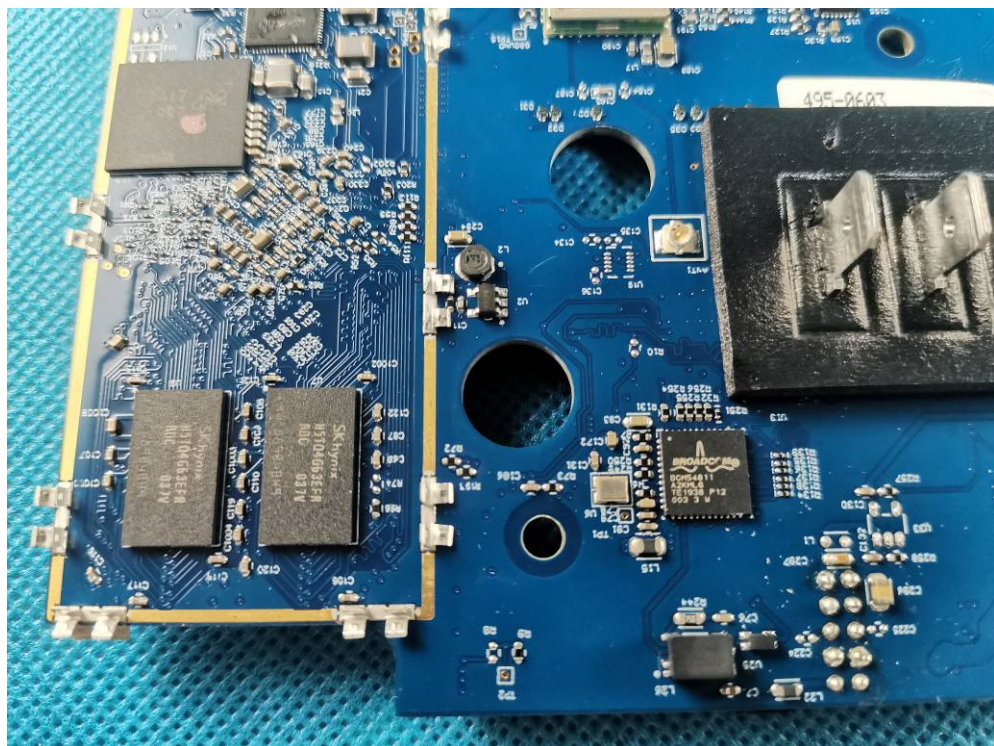

Appendix- ROCAM mini HD-Basis -Photos

2.2 EUT-Internal View Model ROCAM mini HD-Basis, FCC ID: 2AADC-RCM

Appendix- ROCAM mini HD-Basis -Photos

Appendix- ROCAM mini HD-Basis -Photos

Appendix- ROCAM mini HD-Basis -Photos

Appendix- ROCAM mini HD-Basis -Photos

Appendix- ROCAM mini HD-Basis -Photos

Appendix- ROCAM mini HD-Basis -Photos

Appendix- ROCAM mini HD-Basis -Photos

Appendix- ROCAM mini HD-Basis -Photos

====End====