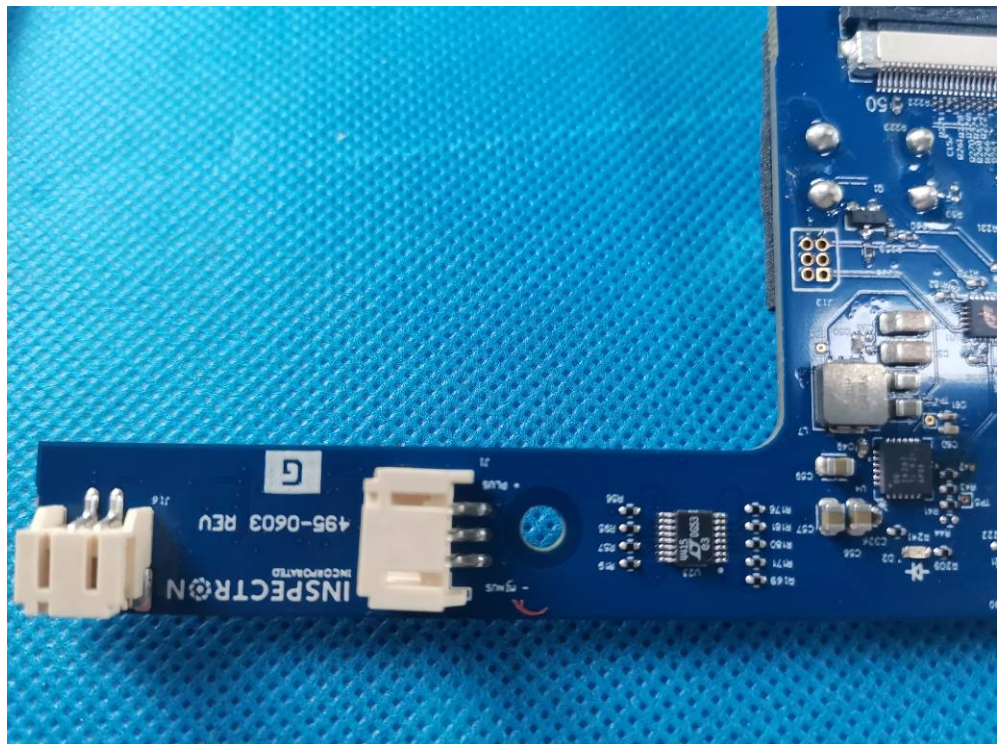

Appendix- ROCAM mini HD-Basis -Photos

2.2 EUT-Internal View Model ROCAM mini HD-Basis, FCC ID: 2AADC-RCM

Appendix- ROCAM mini HD-Basis -Photos

Appendix- ROCAM mini HD-Basis -Photos

Appendix- ROCAM mini HD-Basis -Photos

Appendix- ROCAM mini HD-Basis -Photos

Appendix- ROCAM mini HD-Basis -Photos

Appendix- ROCAM mini HD-Basis -Photos

Appendix- ROCAM mini HD-Basis -Photos

Appendix- ROCAM mini HD-Basis -Photos

====End====