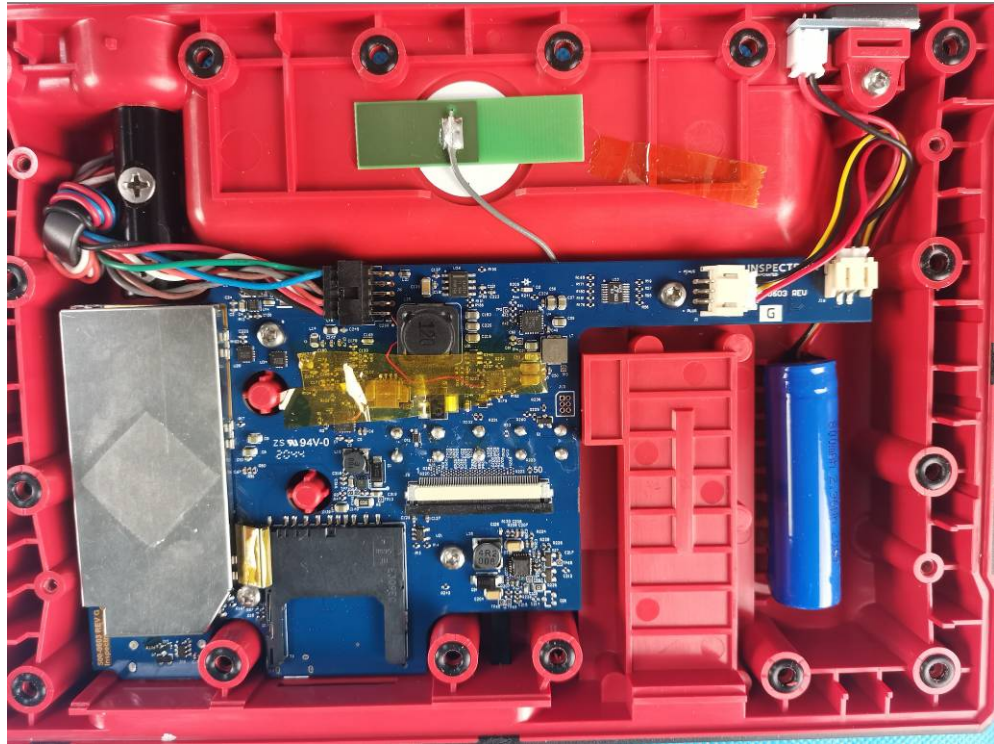

Appendix- ROCAM mini HD-Basis -Photos

2.2 EUT-Internal View Model ROCAM mini HD-Basis, FCC ID: 2AADC-RCM

Appendix- ROCAM mini HD-Basis -Photos

Appendix- ROCAM mini HD-Basis -Photos

Appendix- ROCAM mini HD-Basis -Photos

Appendix- ROCAM mini HD-Basis -Photos

Appendix- ROCAM mini HD-Basis -Photos

Appendix- ROCAM mini HD-Basis -Photos

Appendix- ROCAM mini HD-Basis -Photos

Appendix- ROCAM mini HD-Basis -Photos

====End====