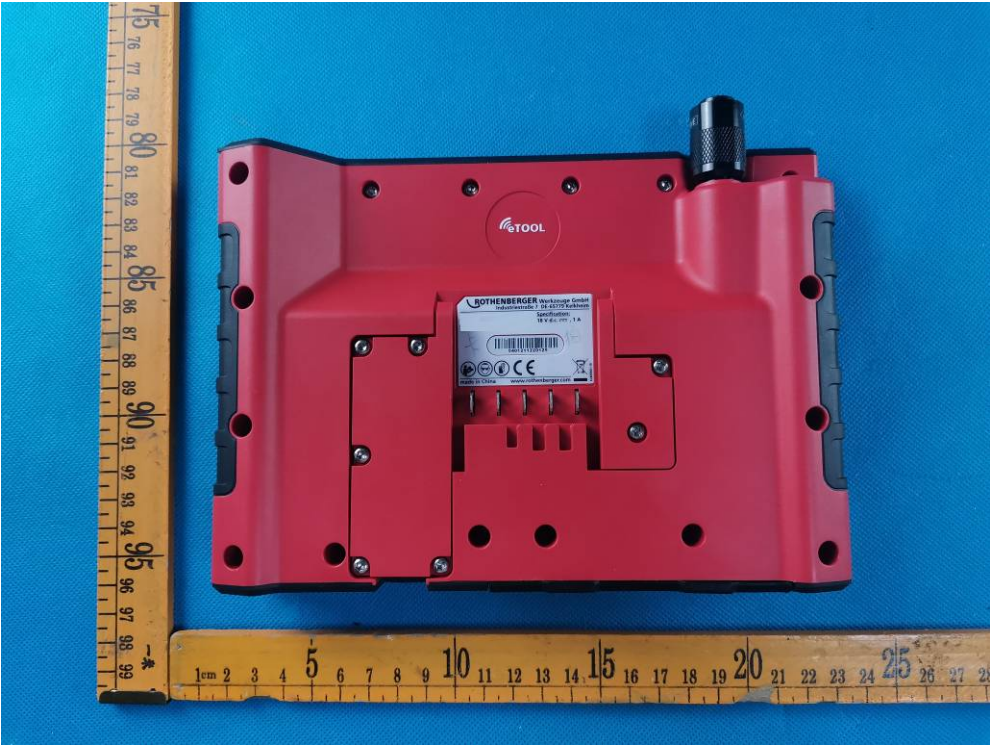

Appendix- ROCAM mini HD-Basis -Photos

2 Photographs –Constructional Details

2.1 EUT – External View Model ROCAM mini HD-Basis, FCC ID: 2AADC-RCM

Appendix- ROCAM mini HD-Basis -Photos

---

Appendix- ROCAM mini HD-Basis -Photos

Appendix- ROCAM mini HD-Basis -Photos

Appendix- ROCAM mini HD-Basis -Photos