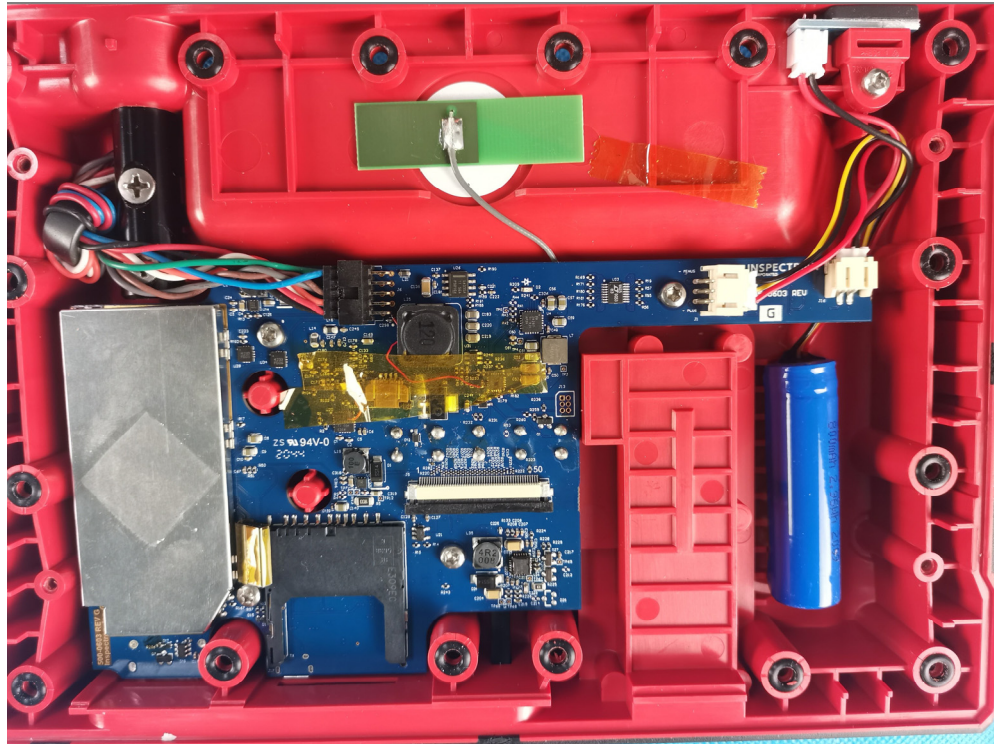

Appendix-ROCAM mini HD-Basis -Photos

EUT-Internal View Model ROCAM mini HD-Basis ,FCC ID: 2AADC-RCM

Appendix-ROCAM mini HD-Basis -Photos

Appendix-ROCAM mini HD-Basis -Photos

Appendix-ROCAM mini HD-Basis -Photos