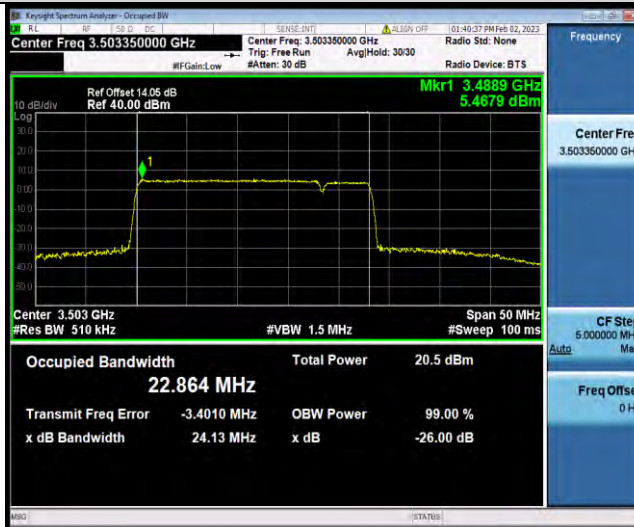

42-42-20MHz-5MHz-16QAM-16QAM-42940-43057-100RB#0-25RB#0

BUREAU VERITAS

Test Report No.: W7L-P22110036RF08

42-42-20MHz-5MHz-64QAM-64QAM-42190-42307-100RB#0-25RB#0

42-42-20MHz-5MHz-64QAM-64QAM-42565-42682-100RB#0-25RB#0