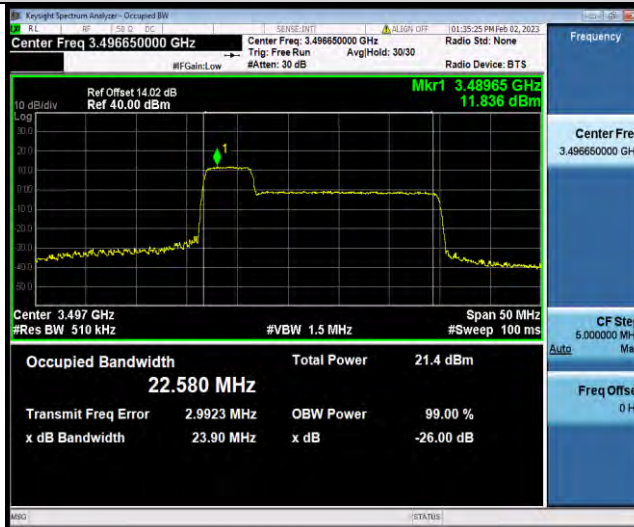

42-42-20MHz-5MHz-64QAM-64QAM-42940-43057-100RB#0-25RB#0

BUREAU VERITAS

Test Report No.: W7L-P22110036RF08

42-42-5MHz-20MHz-QPSK-QPSK-42123-42240-25RB#0-100RB#0

42-42-5MHz-20MHz-QPSK-QPSK-42498-42615-25RB#0-100RB#0