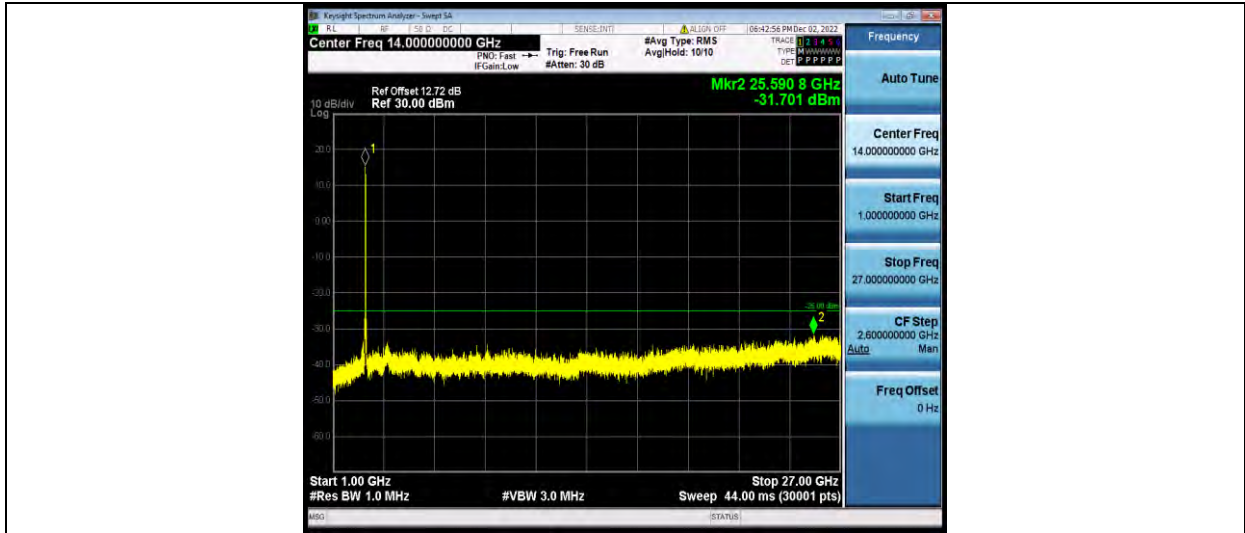

BUREAU
VERITAS

Test Report No.: W7L-P22110036RF08

Test Report No.: W7L-P22110036RF08

LTE BAND CA_42C

26DB BANDWIDTH AND OCCUPIED BANDWIDTH

Test Result

Band	Bandwidth	Modulation	Channel	RB Configuration	Occupied Bandwidth (MHz)	26dB Bandwidth (MHz)	Verdict
42-42	10MHz-20MHz	QPSK-QPSK	42145-42289	50RB#0-100RB#0	27.476	29.11	PASS
42-42	10MHz-20MHz	QPSK-QPSK	42496-42640	50RB#0-100RB#0	27.450	29.11	PASS
42-42	10MHz-20MHz	QPSK-QPSK	42846-42990	50RB#0-100RB#0	27.466	29.12	PASS
42-42	10MHz-20MHz	16QAM-16QAM	42145-42289	50RB#0-100RB#0	27.499	29.13	PASS
42-42	10MHz-20MHz	16QAM-16QAM	42496-42640	50RB#0-100RB#0	27.483	29.10	PASS
42-42	10MHz-20MHz	16QAM-16QAM	42846-42990	50RB#0-100RB#0	27.487	29.15	PASS
42-42	10MHz-20MHz	64QAM-64QAM	42145-42289	50RB#0-100RB#0	27.471	29.12	PASS
42-42	10MHz-20MHz	64QAM-64QAM	42496-42640	50RB#0-100RB#0	27.508	29.10	PASS
42-42	10MHz-20MHz	64QAM-64QAM	42846-42990	50RB#0-100RB#0	27.492	29.12	PASS
42-42	15MHz-20MHz	QPSK-QPSK	42168-42339	75RB#0-100RB#0	32.363	34.25	PASS
42-42	15MHz-20MHz	QPSK-QPSK	42493-42664	75RB#0-100RB#0	32.428	34.25	PASS
42-42	15MHz-20MHz	QPSK-QPSK	42819-42990	75RB#0-100RB#0	32.357	34.26	PASS
42-42	15MHz-20MHz	16QAM-16QAM	42168-42339	75RB#0-100RB#0	32.433	34.23	PASS
42-42	15MHz-20MHz	16QAM-16QAM	42493-42664	75RB#0-100RB#0	32.391	34.24	PASS
42-42	15MHz-20MHz	16QAM-16QAM	42819-42990	75RB#0-100RB#0	32.366	34.24	PASS
42-42	15MHz-20MHz	64QAM-64QAM	42168-42339	75RB#0-100RB#0	32.376	34.24	PASS
42-42	15MHz-20MHz	64QAM-64QAM	42493-42664	75RB#0-100RB#0	32.350	34.27	PASS
42-42	15MHz-20MHz	64QAM-64QAM	42819-42990	75RB#0-100RB#0	32.413	34.23	PASS
42-42	20MHz-10MHz	QPSK-QPSK	42190-42334	100RB#0-50RB#0	27.689	29.29	PASS
42-42	20MHz-10MHz	QPSK-QPSK	42541-42685	100RB#0-50RB#0	27.660	29.26	PASS
42-42	20MHz-10MHz	QPSK-QPSK	42891-43035	100RB#0-50RB#0	27.675	29.27	PASS
42-42	20MHz-10MHz	16QAM-16QAM	42190-42334	100RB#0-50RB#0	27.671	29.28	PASS
42-42	20MHz-10MHz	16QAM-16QAM	42541-42685	100RB#0-50RB#0	27.683	29.32	PASS
42-42	20MHz-10MHz	16QAM-16QAM	42891-43035	100RB#0-50RB#0	27.683	29.29	PASS
42-42	20MHz-10MHz	64QAM-64QAM	42190-42334	100RB#0-50RB#0	27.681	29.27	PASS
42-42	20MHz-10MHz	64QAM-64QAM	42541-42685	100RB#0-50RB#0	27.686	29.28	PASS
42-42	20MHz-10MHz	64QAM-64QAM	42891-43035	100RB#0-50RB#0	27.651	29.26	PASS
42-42	20MHz-15MHz	QPSK-QPSK	42190-42361	100RB#0-75RB#0	32.504	34.34	PASS
42-42	20MHz-15MHz	QPSK-QPSK	42516-42687	100RB#0-75RB#0	32.437	34.32	PASS
42-42	20MHz-15MHz	QPSK-QPSK	42841-43012	100RB#0-75RB#0	32.446	34.30	PASS
42-42	20MHz-15MHz	16QAM-16QAM	42190-42361	100RB#0-75RB#0	32.473	34.32	PASS
42-42	20MHz-15MHz	16QAM-16QAM	42516-42687	100RB#0-75RB#0	32.454	34.30	PASS
42-42	20MHz-15MHz	16QAM-16QAM	42841-43012	100RB#0-75RB#0	32.481	34.31	PASS
42-42	20MHz-15MHz	64QAM-64QAM	42190-42361	100RB#0-75RB#0	32.489	34.31	PASS
42-42	20MHz-15MHz	64QAM-64QAM	42516-42687	100RB#0-75RB#0	32.479	34.31	PASS
42-42	20MHz-15MHz	64QAM-64QAM	42841-43012	100RB#0-75RB#0	32.501	34.33	PASS
42-42	20MHz-20MHz	QPSK-QPSK	42190-42388	100RB#0-100RB#0	37.359	39.49	PASS
42-42	20MHz-20MHz	QPSK-QPSK	42491-42689	100RB#0-100RB#0	37.363	39.49	PASS
42-42	20MHz-20MHz	QPSK-QPSK	42792-42990	100RB#0-100RB#0	37.348	39.50	PASS
42-42	20MHz-20MHz	16QAM-16QAM	42190-42388	100RB#0-100RB#0	37.300	39.49	PASS
42-42	20MHz-20MHz	16QAM-16QAM	42491-42689	100RB#0-100RB#0	37.299	39.48	PASS