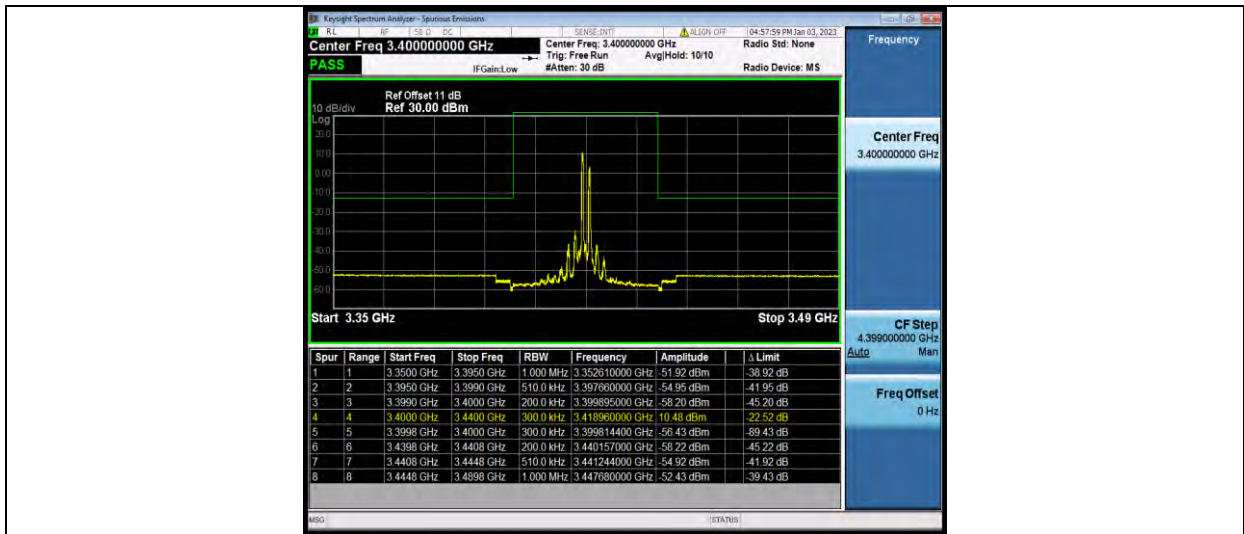

Test Report No.: W7L-P22110036RF08

Test Graphs

BUREAU VERITAS

Test Report No.: W7L-P22110036RF08

42-42-20MHz-20MHz-QPSK-QPSK-42792-42990-100RB#0-100RB#0

42-42-20MHz-20MHz-QPSK-QPSK-42792-42990-1RB#0-1RB#99