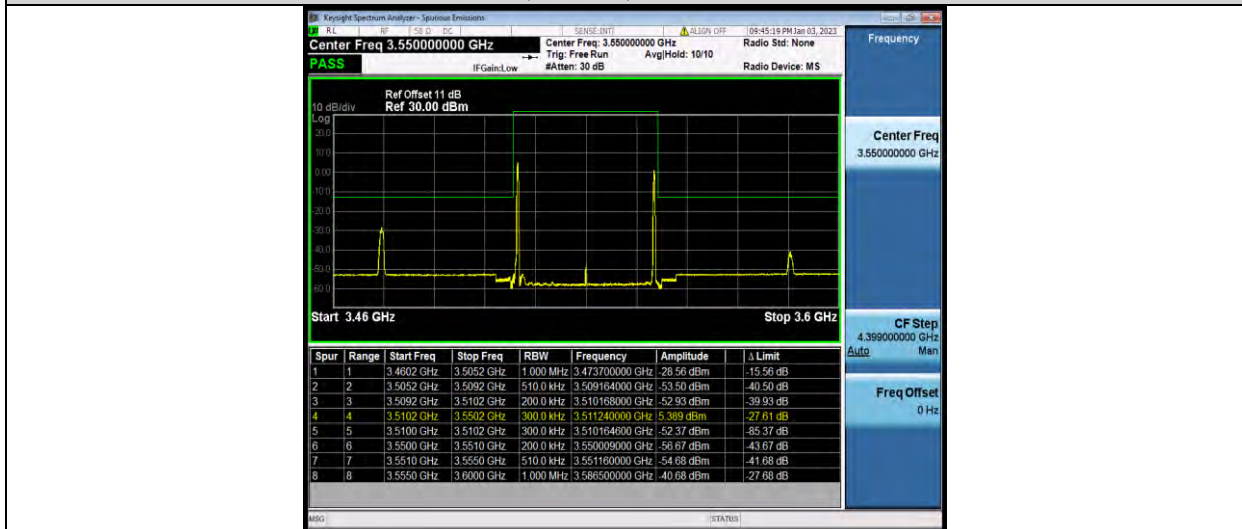

42-42-20MHz-20MHz-16QAM-16QAM-41690-41888-1RB#99-1RB#0

BUREAU VERITAS

Test Report No.: W7L-P22110036RF08

42-42-20MHz-20MHz-16QAM-16QAM-42792-42990-100RB#0-100RB#0

42-42-20MHz-20MHz-16QAM-16QAM-42792-42990-1RB#0-1RB#99