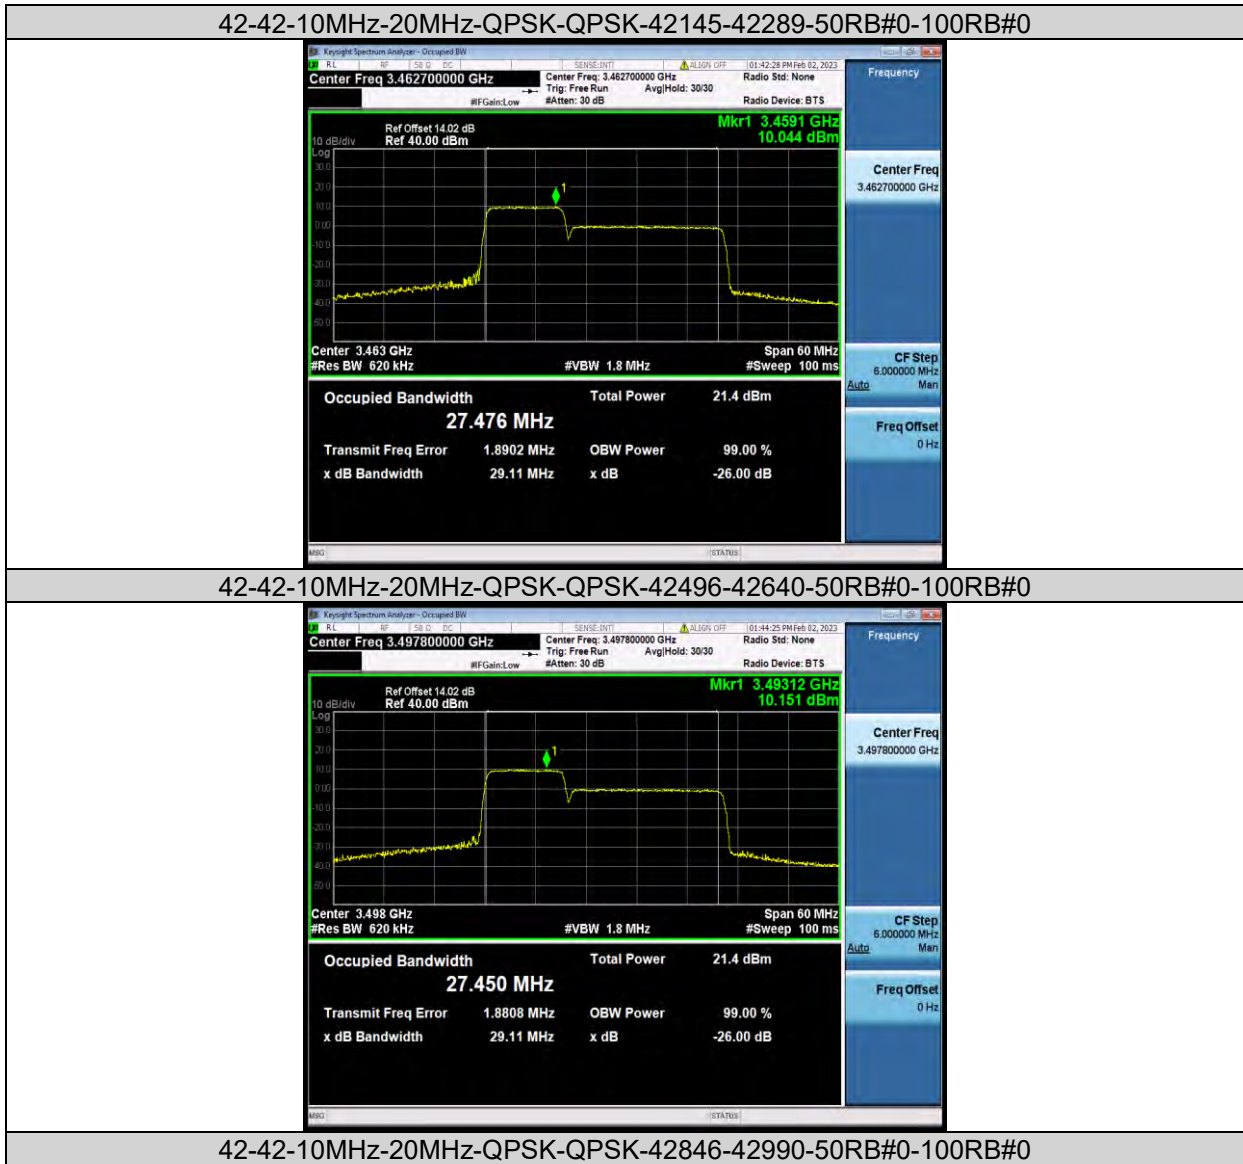

BUREAU
VERITAS

Test Report No.: W7L-P22110036RF08

42-42	20MHz-20MHz	16QAM-16QAM	42792-42990	100RB#0-100RB#0	37.289	39.49	PASS
42-42	20MHz-20MHz	64QAM-64QAM	42190-42388	100RB#0-100RB#0	37.311	39.51	PASS
42-42	20MHz-20MHz	64QAM-64QAM	42491-42689	100RB#0-100RB#0	37.348	39.47	PASS
42-42	20MHz-20MHz	64QAM-64QAM	42792-42990	100RB#0-100RB#0	37.301	39.48	PASS
42-42	20MHz-5MHz	QPSK-QPSK	42190-42307	100RB#0-25RB#0	22.834	24.13	PASS
42-42	20MHz-5MHz	QPSK-QPSK	42565-42682	100RB#0-25RB#0	22.861	24.15	PASS
42-42	20MHz-5MHz	QPSK-QPSK	42940-43057	100RB#0-25RB#0	22.847	24.10	PASS
42-42	20MHz-5MHz	16QAM-16QAM	42190-42307	100RB#0-25RB#0	22.865	24.18	PASS
42-42	20MHz-5MHz	16QAM-16QAM	42565-42682	100RB#0-25RB#0	22.847	24.13	PASS
42-42	20MHz-5MHz	16QAM-16QAM	42940-43057	100RB#0-25RB#0	22.853	24.14	PASS
42-42	20MHz-5MHz	64QAM-64QAM	42190-42307	100RB#0-25RB#0	22.889	24.13	PASS
42-42	20MHz-5MHz	64QAM-64QAM	42565-42682	100RB#0-25RB#0	22.864	24.13	PASS
42-42	20MHz-5MHz	64QAM-64QAM	42940-43057	100RB#0-25RB#0	22.875	24.14	PASS
42-42	5MHz-20MHz	QPSK-QPSK	42123-42240	25RB#0-100RB#0	22.572	23.89	PASS
42-42	5MHz-20MHz	QPSK-QPSK	42498-42615	25RB#0-100RB#0	22.580	23.90	PASS
42-42	5MHz-20MHz	QPSK-QPSK	42873-42990	25RB#0-100RB#0	22.561	23.92	PASS
42-42	5MHz-20MHz	16QAM-16QAM	42123-42240	25RB#0-100RB#0	22.656	23.89	PASS
42-42	5MHz-20MHz	16QAM-16QAM	42498-42615	25RB#0-100RB#0	22.563	23.89	PASS
42-42	5MHz-20MHz	16QAM-16QAM	42873-42990	25RB#0-100RB#0	22.624	23.89	PASS
42-42	5MHz-20MHz	64QAM-64QAM	42123-42240	25RB#0-100RB#0	22.622	23.88	PASS
42-42	5MHz-20MHz	64QAM-64QAM	42498-42615	25RB#0-100RB#0	22.563	23.88	PASS
42-42	5MHz-20MHz	64QAM-64QAM	42873-42990	25RB#0-100RB#0	22.593	23.89	PASS

Test Report No.: W7L-P22110036RF08

Test Graphs