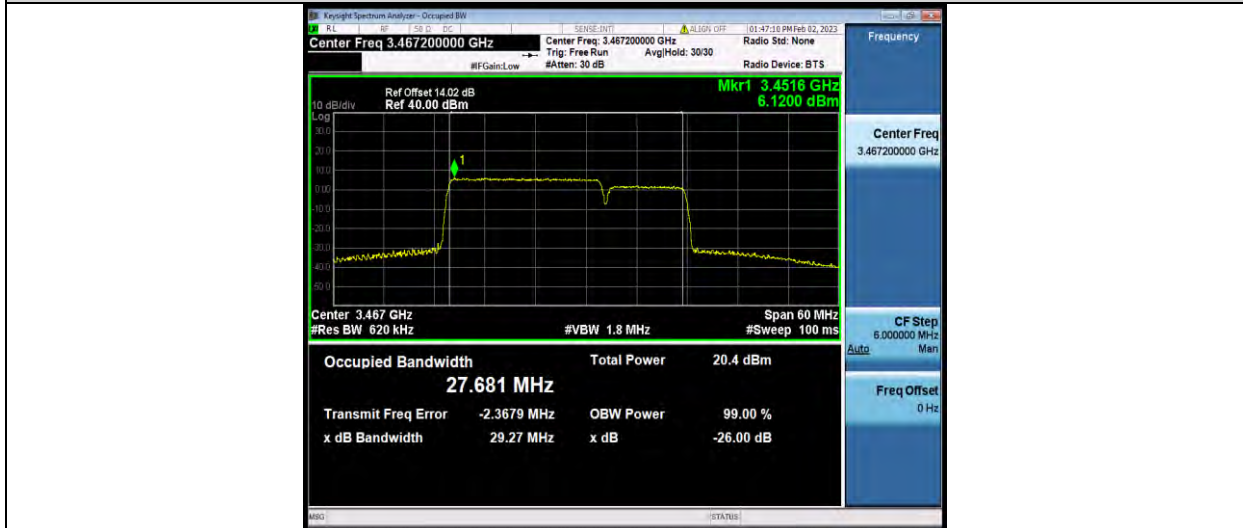

42-42-20MHz-10MHz-16QAM-16QAM-42891-43035-100RB#0-50RB#0

BUREAU VERITAS

Test Report No.: W7L-P22110036RF08

42-42-20MHz-10MHz-64QAM-64QAM-42190-42334-100RB#0-50RB#0

42-42-20MHz-10MHz-64QAM-64QAM-42541-42685-100RB#0-50RB#0