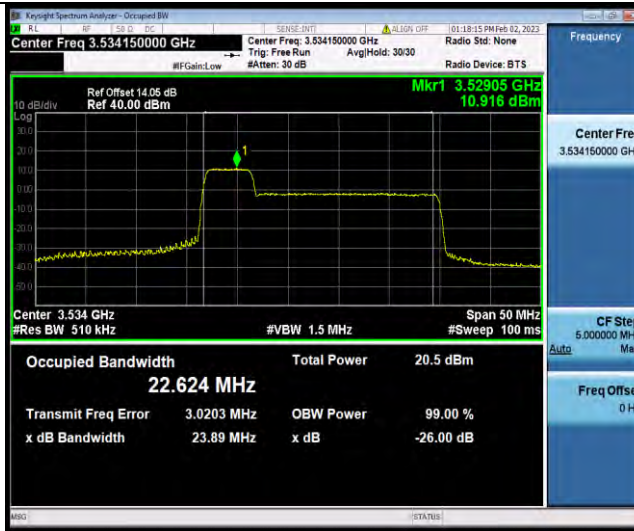

BUREAU VERITAS

Test Report No.: W7L-P22110036RF08

42-42-5MHz-20MHz-64QAM-64QAM-42123-42240-25RB#0-100RB#0