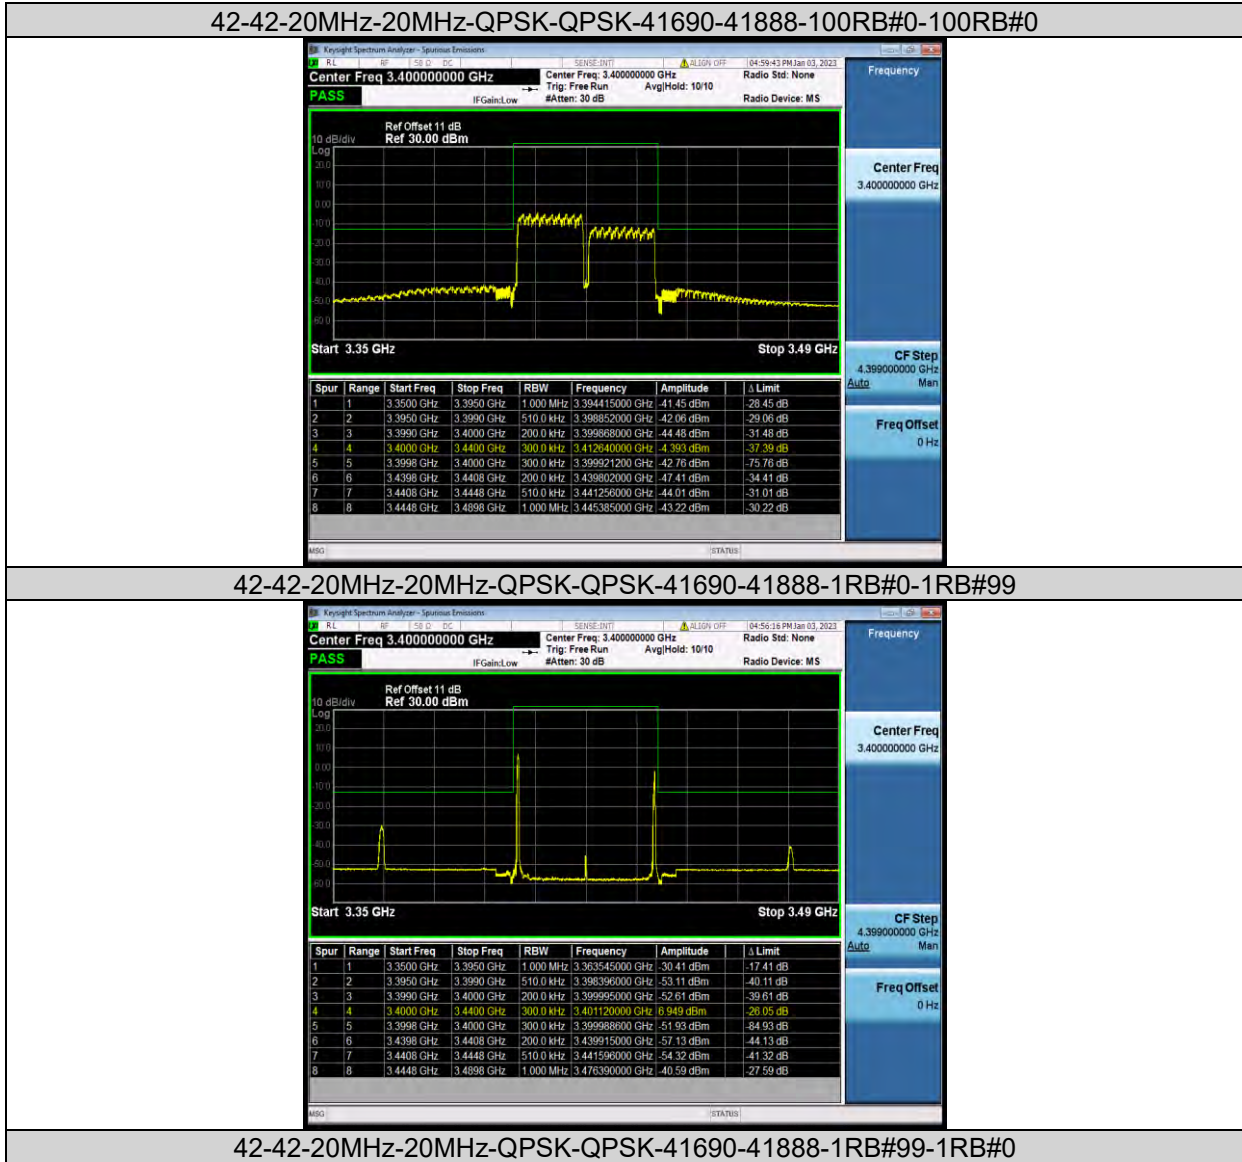

BAND EDGE

Test Result

Band	Bandwidth	Modulation	Channel	RB Configuration	Result(dBm)	Verdict
42-4 2	20MHz-20M Hz	QPSK-QPSK	41690-418 88	100RB#0-100R B#0	-41.45,-42.06,-44.48,-4 2.76	PAS S
42-4 2	20MHz-20M Hz	QPSK-QPSK	41690-418 88	1RB#0-1RB#99	-30.41,-53.11,-52.61,-5 1.93	PAS S
42-4 2	20MHz-20M Hz	QPSK-QPSK	41690-418 88	1RB#99-1RB#0	-51.92,-54.95,-58.20,-5 6.43	PAS S
42-4 2	20MHz-20M Hz	QPSK-QPSK	42792-429 90	100RB#0-100R B#0	-46.17,-42.96,-41.57	PAS S
42-4 2	20MHz-20M Hz	QPSK-QPSK	42792-429 90	1RB#0-1RB#99	-56.59,-54.47,-39.25	PAS S
42-4 2	20MHz-20M Hz	QPSK-QPSK	42792-429 90	1RB#99-1RB#0	-58.18,-54.77,-52.04	PAS S
42-4 2	20MHz-20M Hz	16QAM-16Q AM	41690-418 88	100RB#0-100R B#0	-41.30,-42.19,-43.34,-4 2.38	PAS S
42-4 2	20MHz-20M Hz	16QAM-16Q AM	41690-418 88	1RB#0-1RB#99	-30.46,-52.52,-52.92,-5 2.20	PAS S
42-4 2	20MHz-20M Hz	16QAM-16Q AM	41690-418 88	1RB#99-1RB#0	-52.10,-54.95,-58.55,-5 6.73	PAS S
42-4 2	20MHz-20M Hz	16QAM-16Q AM	42792-429 90	100RB#0-100R B#0	-45.14,-42.96,-42.03	PAS S
42-4 2	20MHz-20M Hz	16QAM-16Q AM	42792-429 90	1RB#0-1RB#99	-56.67,-54.68,-40.68	PAS S
42-4 2	20MHz-20M Hz	16QAM-16Q AM	42792-429 90	1RB#99-1RB#0	-58.29,-54.73,-52.05	PAS S
42-4 2	20MHz-20M Hz	64QAM-64Q AM	41690-418 88	100RB#0-100R B#0	-40.77,-40.35,-44.25,-4 1.71	PAS S
42-4 2	20MHz-20M Hz	64QAM-64Q AM	41690-418 88	1RB#0-1RB#99	-30.51,-52.70,-52.91,-5 1.59	PAS S
42-4 2	20MHz-20M Hz	64QAM-64Q AM	41690-418 88	1RB#99-1RB#0	-52.06,-54.86,-58.52,-5 6.91	PAS S
42-4 2	20MHz-20M Hz	64QAM-64Q AM	42792-429 90	100RB#0-100R B#0	-44.73,-43.24,-41.74	PAS S
42-4 2	20MHz-20M Hz	64QAM-64Q AM	42792-429 90	1RB#0-1RB#99	-56.94,-54.65,-39.79	PAS S
42-4 2	20MHz-20M Hz	64QAM-64Q AM	42792-429 90	1RB#99-1RB#0	-58.50,-54.86,-52.08	PAS S

Test Report No.: W7L-P22110036RF08

Test Graphs