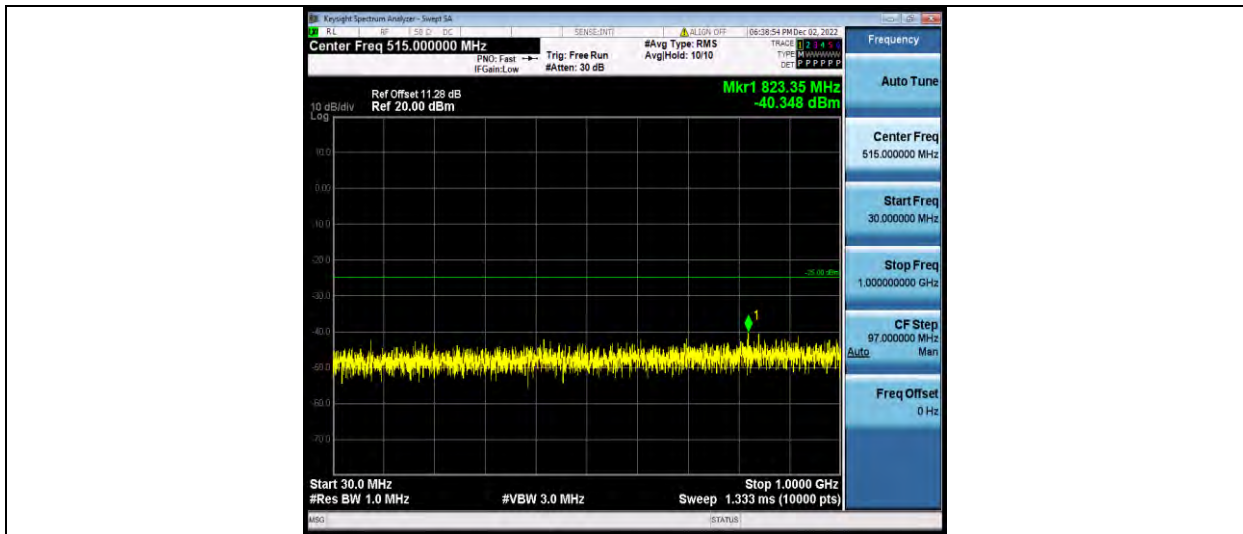

BUREAU VERITAS

Test Report No.: W7L-P22110036RF08

41-41-20MHz-20MHz-16QAM-16QAM-40521-40719-100RB#0-100RB#0-1000~27000MHz