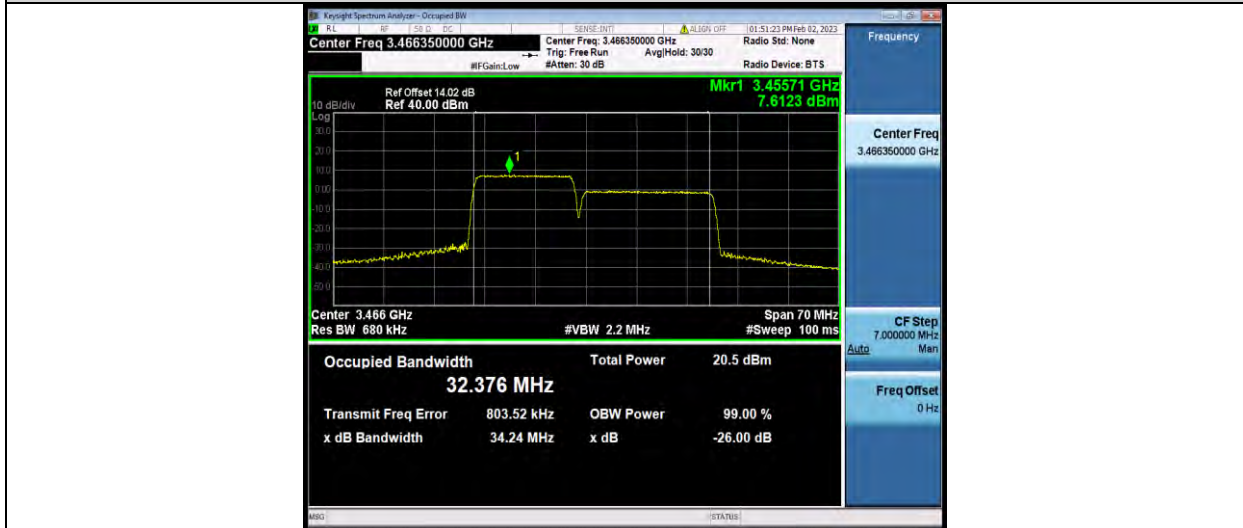

42-42-15MHz-20MHz-64QAM-64QAM-42493-42664-75RB#0-100RB#0