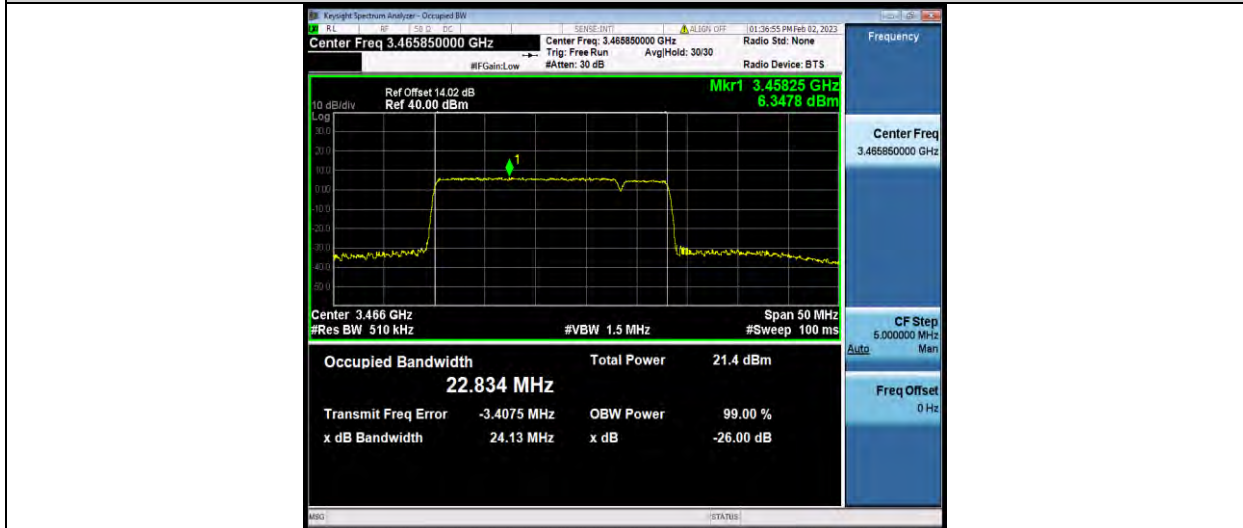

42-42-20MHz-20MHz-64QAM-64QAM-42792-42990-100RB#0-100RB#0

BUREAU VERITAS

Test Report No.: W7L-P22110036RF08

42-42-20MHz-5MHz-QPSK-QPSK-42190-42307-100RB#0-25RB#0

42-42-20MHz-5MHz-QPSK-QPSK-42565-42682-100RB#0-25RB#0