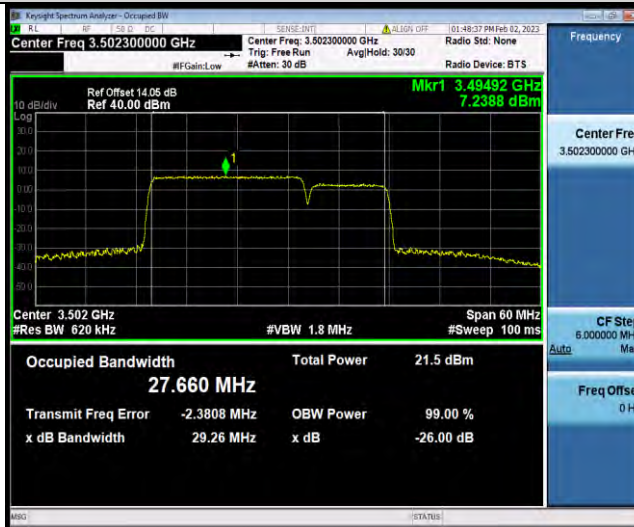

42-42-15MHz-20MHz-64QAM-64QAM-42819-42990-75RB#0-100RB#0

BUREAU VERITAS

Test Report No.: W7L-P22110036RF08

42-42-20MHz-10MHz-QPSK-QPSK-42190-42334-100RB#0-50RB#0

42-42-20MHz-10MHz-QPSK-QPSK-42541-42685-100RB#0-50RB#0