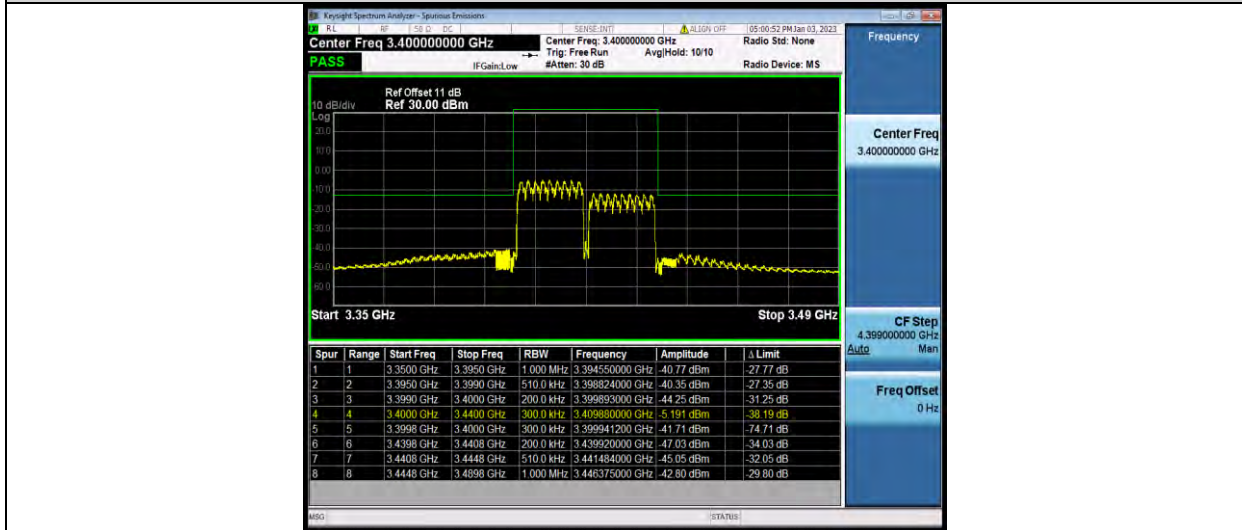

42-42-20MHz-20MHz-16QAM-16QAM-42792-42990-1RB#99-1RB#0

BUREAU VERITAS

Test Report No.: W7L-P22110036RF08

42-42-20MHz-20MHz-64QAM-64QAM-41690-41888-100RB#0-100RB#0

42-42-20MHz-20MHz-64QAM-64QAM-41690-41888-1RB#0-1RB#99