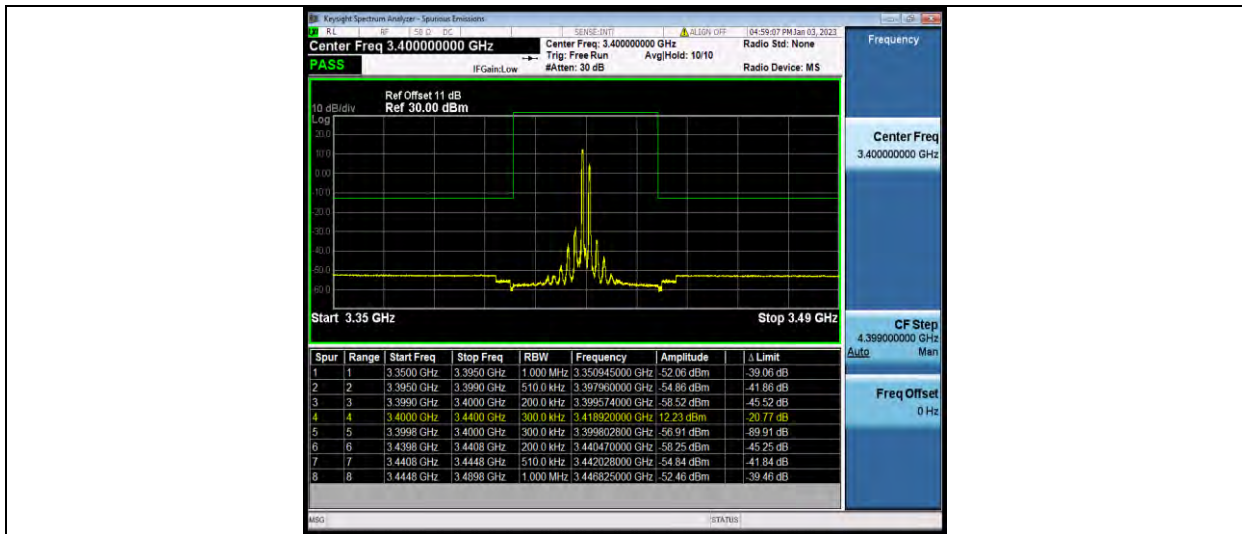

BUREAU
VERITAS

Test Report No.: W7L-P22110036RF08

42-42-20MHz-20MHz-64QAM-64QAM-42792-42990-100RB#0-100RB#0