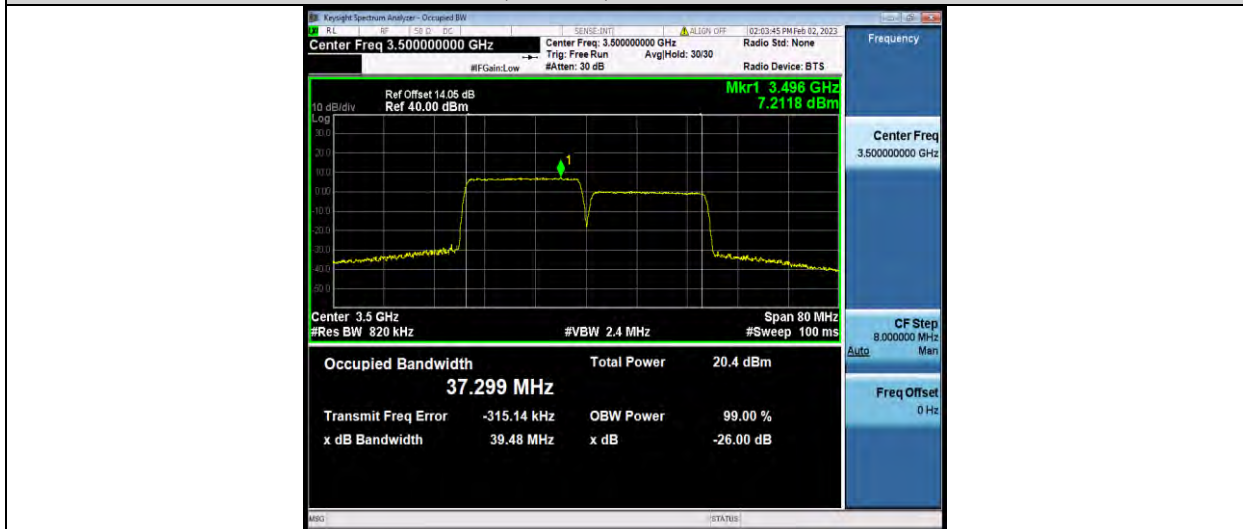

42-42-20MHz-20MHz-QPSK-QPSK-42792-42990-100RB#0-100RB#0

BUREAU VERITAS

Test Report No.: W7L-P22110036RF08

42-42-20MHz-20MHz-16QAM-16QAM-42190-42388-100RB#0-100RB#0

42-42-20MHz-20MHz-16QAM-16QAM-42491-42689-100RB#0-100RB#0