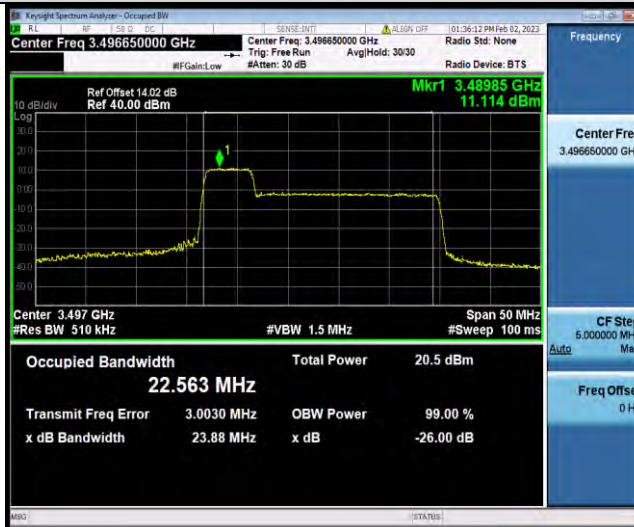

42-42-5MHz-20MHz-16QAM-16QAM-42873-42990-25RB#0-100RB#0

BUREAU VERITAS

Test Report No.: W7L-P22110036RF08

42-42-5MHz-20MHz-64QAM-64QAM-42123-42240-25RB#0-100RB#0

42-42-5MHz-20MHz-64QAM-64QAM-42498-42615-25RB#0-100RB#0