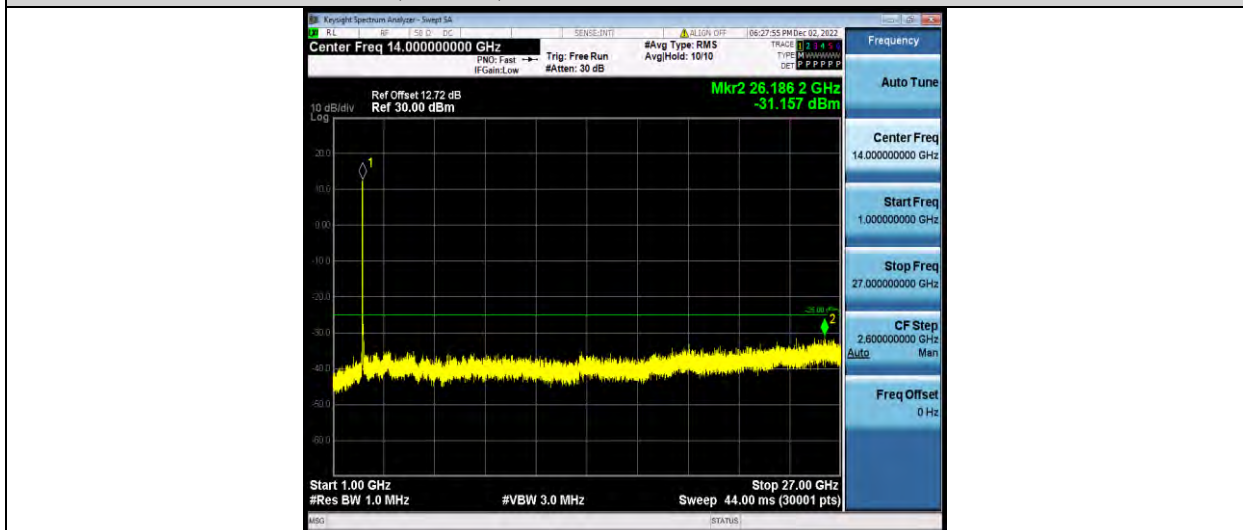

BUREAU VERITAS

Test Report No.: W7L-P22110036RF08

41-41-20MHz-20MHz-16QAM-16QAM-39750-39948-100RB#0-100RB#0-30~1000MHz

41-41-20MHz-20MHz-16QAM-16QAM-39750-39948-100RB#0-100RB#0-1000~27000MHz

41-41-20MHz-20MHz-16QAM-16QAM-40521-40719-100RB#0-100RB#0-30~1000MHz