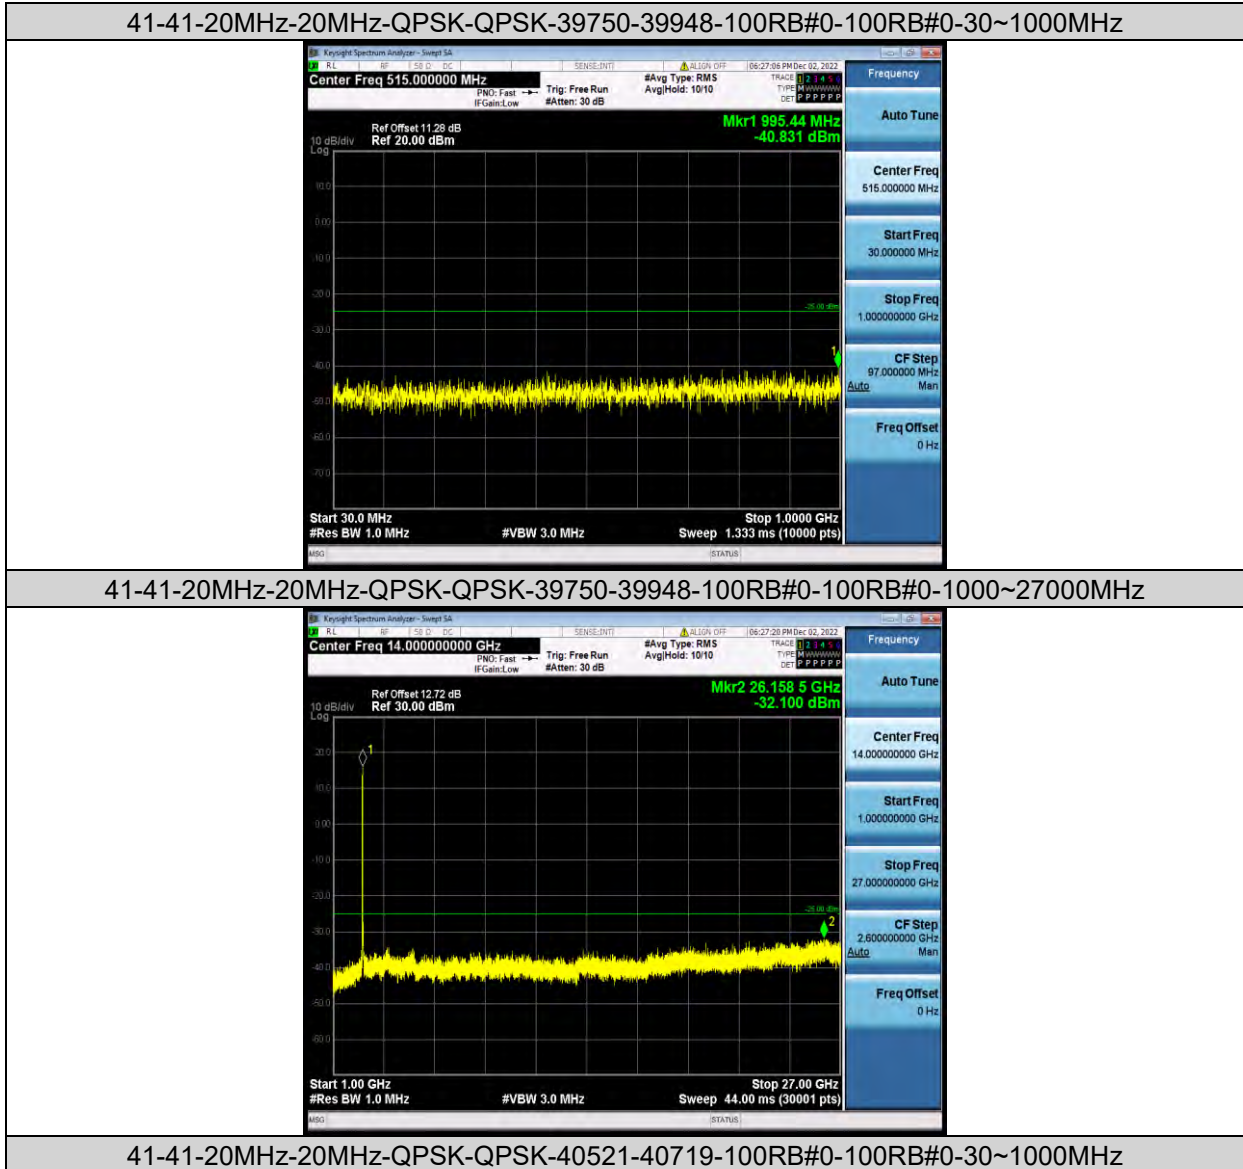

Test Graphs

BUREAU VERITAS

Test Report No.: W7L-P22110036RF08

41-41-20MHz-20MHz-QPSK-QPSK-40521-40719-100RB#0-100RB#0-1000~27000MHz

41-41-20MHz-20MHz-QPSK-QPSK-41292-41490-100RB#0-100RB#0-30~1000MHz

41-41-20MHz-20MHz-QPSK-QPSK-41292-41490-100RB#0-100RB#0-1000~27000MHz

BUREAU VERITAS

Test Report No.: W7L-P22110036RF08

41-41-20MHz-20MHz-16QAM-16QAM-39750-39948-100RB#0-100RB#0-30~1000MHz

41-41-20MHz-20MHz-16QAM-16QAM-39750-39948-100RB#0-100RB#0-1000~27000MHz

41-41-20MHz-20MHz-16QAM-16QAM-40521-40719-100RB#0-100RB#0-30~1000MHz