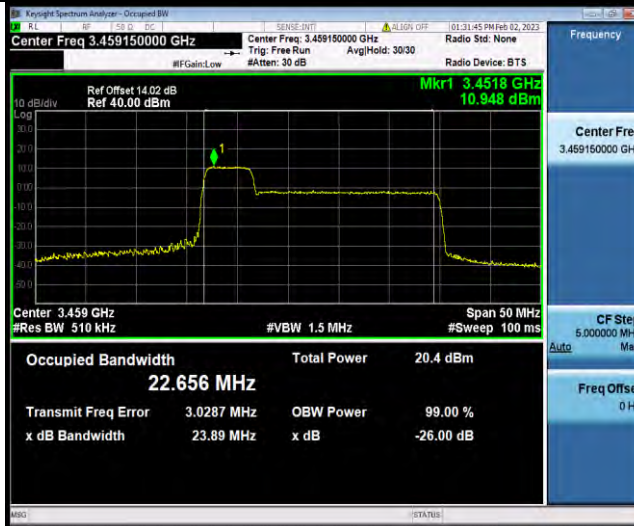

42-42-5MHz-20MHz-QPSK-QPSK-42873-42990-25RB#0-100RB#0

BUREAU VERITAS

Test Report No.: W7L-P22110036RF08

42-42-5MHz-20MHz-16QAM-16QAM-42123-42240-25RB#0-100RB#0

42-42-5MHz-20MHz-16QAM-16QAM-42498-42615-25RB#0-100RB#0