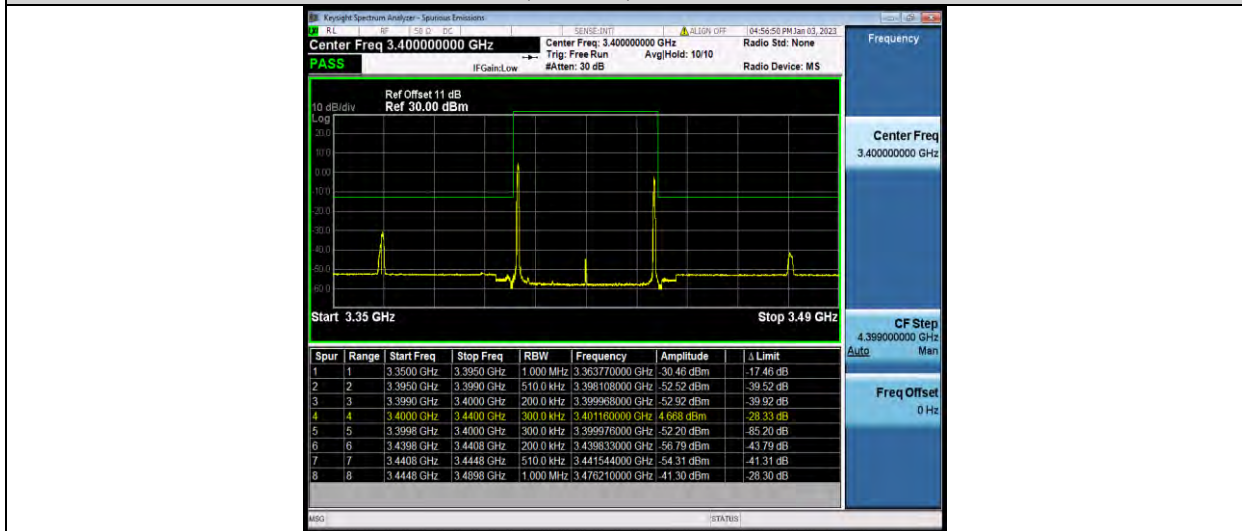

42-42-20MHz-20MHz-QPSK-QPSK-42792-42990-1RB#99-1RB#0

BUREAU VERITAS

Test Report No.: W7L-P22110036RF08

42-42-20MHz-20MHz-16QAM-16QAM-41690-41888-100RB#0-100RB#0

42-42-20MHz-20MHz-16QAM-16QAM-41690-41888-1RB#0-1RB#99