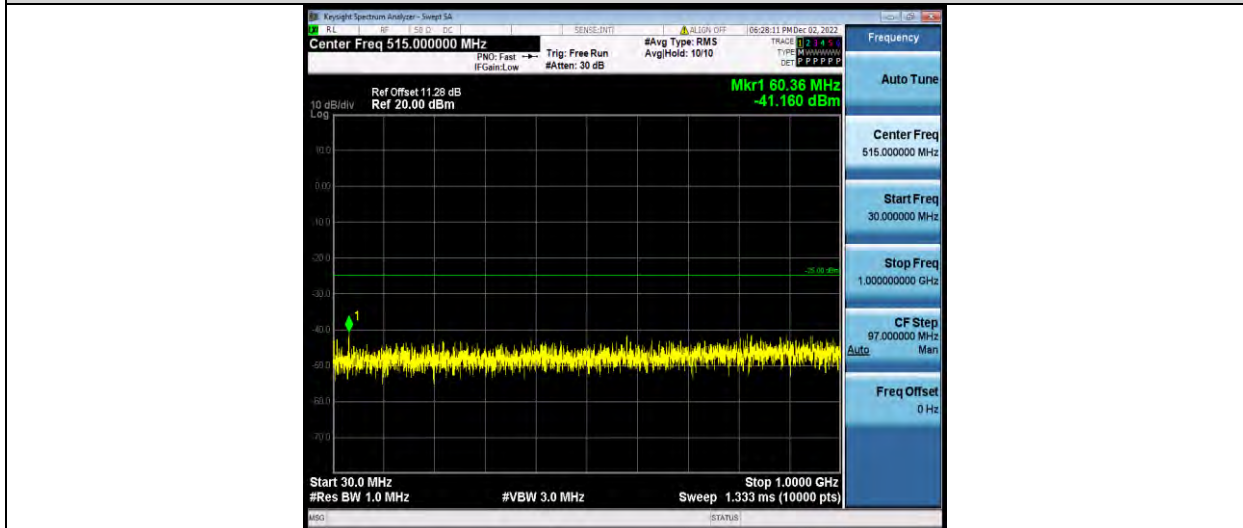

41-41-20MHz-20MHz-64QAM-64QAM-39750-39948-100RB#0-100RB#0-1000~27000MHz