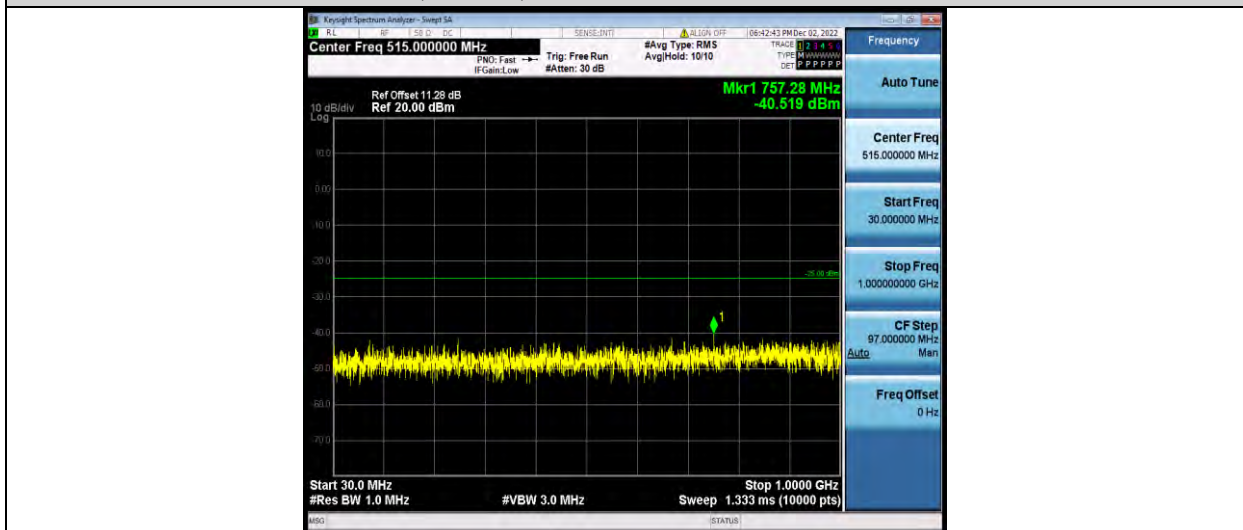

BUREAU VERITAS

Test Report No.: W7L-P22110036RF08

41-41-20MHz-20MHz-64QAM-64QAM-40521-40719-100RB#0-100RB#0-1000~27000MHz

41-41-20MHz-20MHz-64QAM-64QAM-41292-41490-100RB#0-100RB#0-30~1000MHz

41-41-20MHz-20MHz-64QAM-64QAM-41292-41490-100RB#0-100RB#0-1000~27000MHz