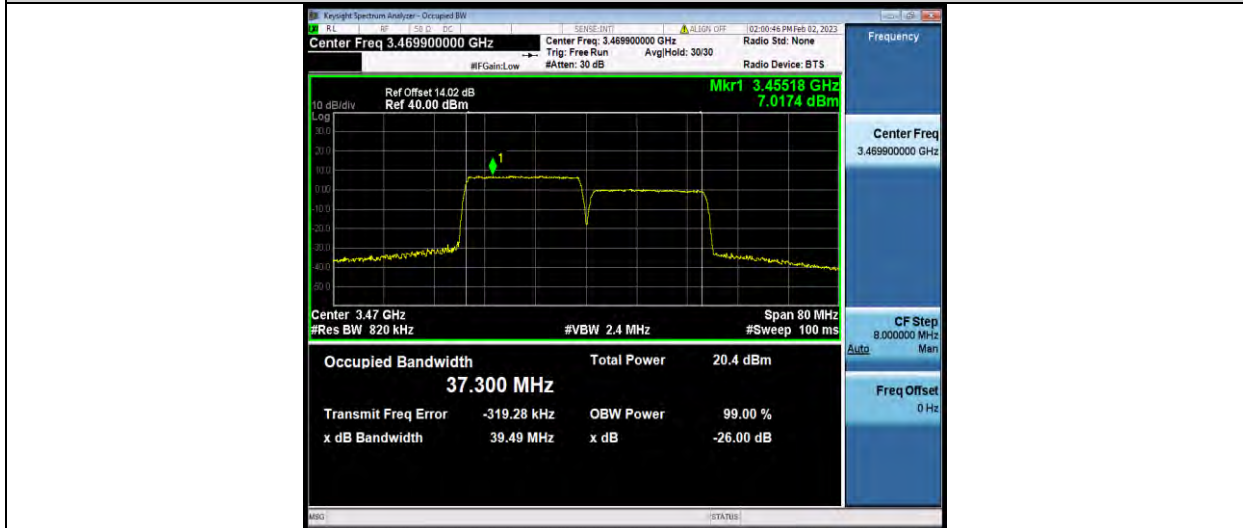

42-42-20MHz-20MHz-QPSK-QPSK-42792-42990-100RB#0-100RB#0

BUREAU VERITAS

Test Report No.: W7L-P22110036RF08

42-42-20MHz-20MHz-16QAM-16QAM-42190-42388-100RB#0-100RB#0

42-42-20MHz-20MHz-16QAM-16QAM-42491-42689-100RB#0-100RB#0