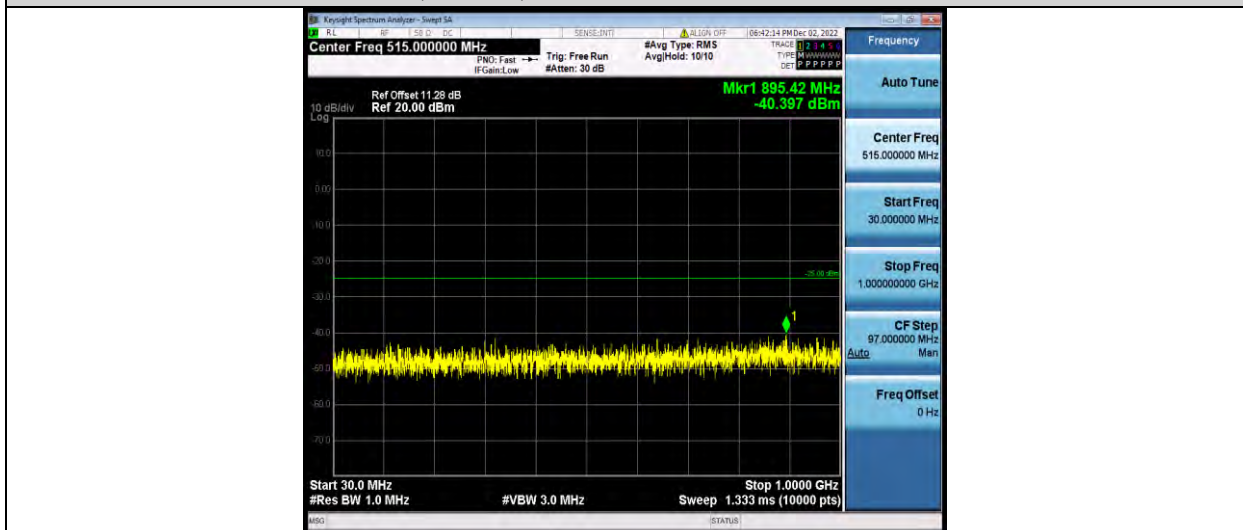

BUREAU VERITAS

Test Report No.: W7L-P22110036RF08

41-41-20MHz-20MHz-16QAM-16QAM-40521-40719-100RB#0-100RB#0-1000~27000MHz

41-41-20MHz-20MHz-16QAM-16QAM-41292-41490-100RB#0-100RB#0-30~1000MHz

41-41-20MHz-20MHz-16QAM-16QAM-41292-41490-100RB#0-100RB#0-1000~27000MHz