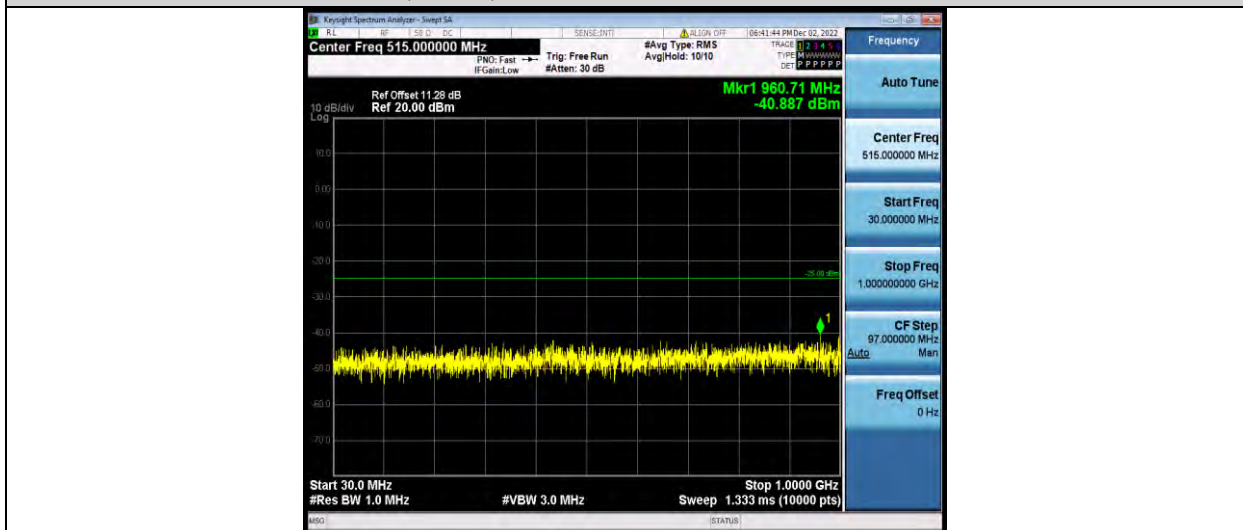

Test Graphs

BUREAU VERITAS

Test Report No.: W7L-P22110036RF08

41-41-20MHz-20MHz-QPSK-QPSK-40521-40719-100RB#0-100RB#0-1000~27000MHz

41-41-20MHz-20MHz-QPSK-QPSK-41292-41490-100RB#0-100RB#0-30~1000MHz

41-41-20MHz-20MHz-QPSK-QPSK-41292-41490-100RB#0-100RB#0-1000~27000MHz

BUREAU VERITAS

Test Report No.: W7L-P22110036RF08

41-41-20MHz-20MHz-16QAM-16QAM-39750-39948-100RB#0-100RB#0-30~1000MHz

41-41-20MHz-20MHz-16QAM-16QAM-39750-39948-100RB#0-100RB#0-1000~27000MHz

41-41-20MHz-20MHz-16QAM-16QAM-40521-40719-100RB#0-100RB#0-30~1000MHz