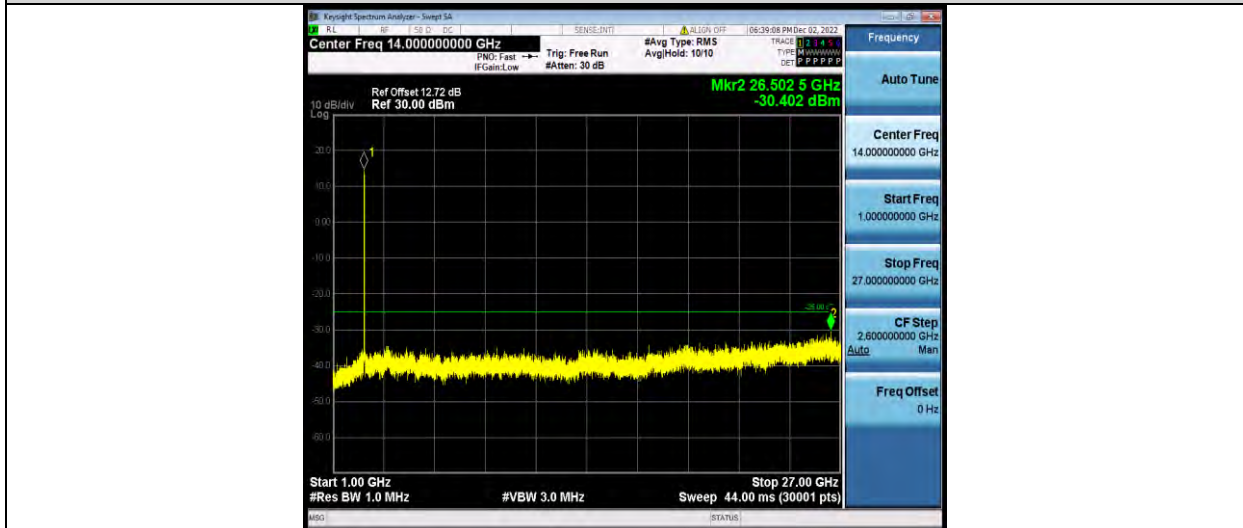

41-41-20MHz-20MHz-16QAM-16QAM-41292-41490-100RB#0-100RB#0-30~1000MHz