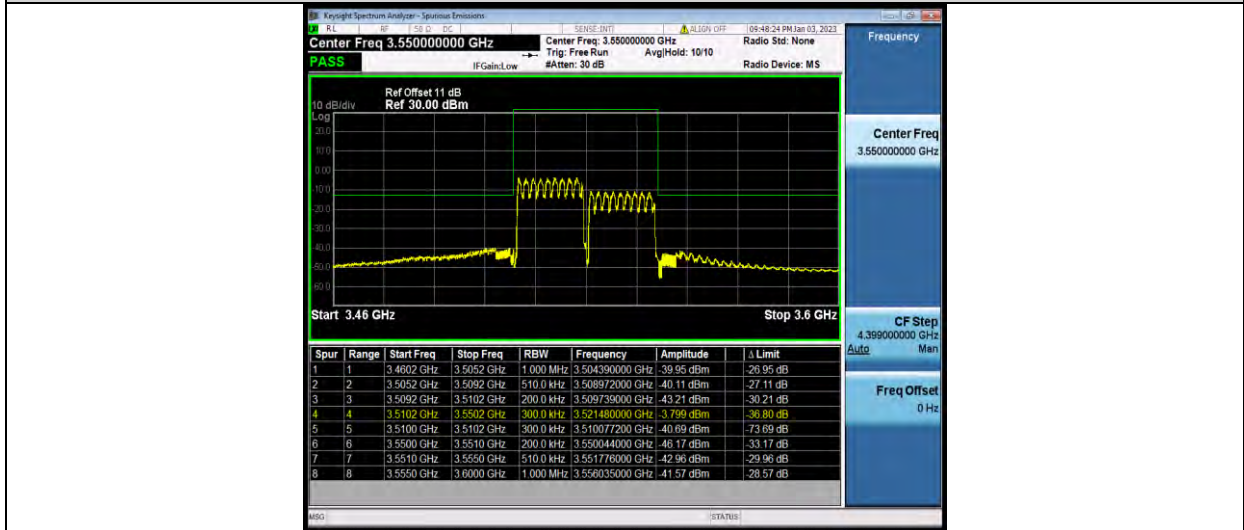

Test Report No.: W7L-P22110036RF08

Test Graphs

BUREAU VERITAS

Test Report No.: W7L-P22110036RF08

42-42-20MHz-20MHz-QPSK-QPSK-42792-42990-100RB#0-100RB#0

42-42-20MHz-20MHz-QPSK-QPSK-42792-42990-1RB#0-1RB#99