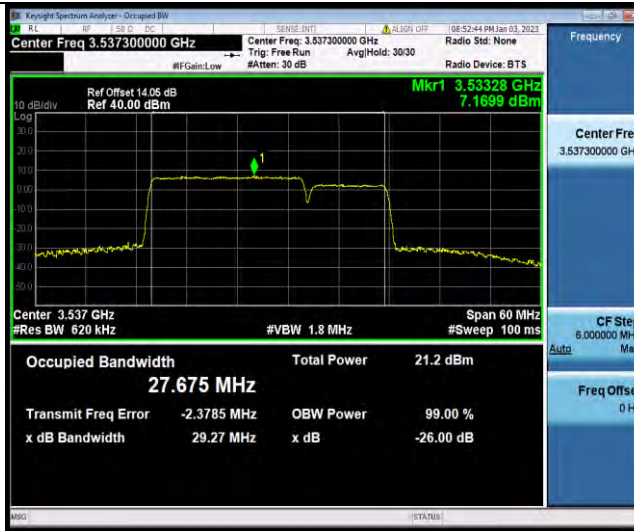

BUREAU
VERITAS

Test Report No.: W7L-P22110036RF08

42-42-20MHz-10MHz-16QAM-16QAM-42190-42334-100RB#0-50RB#0