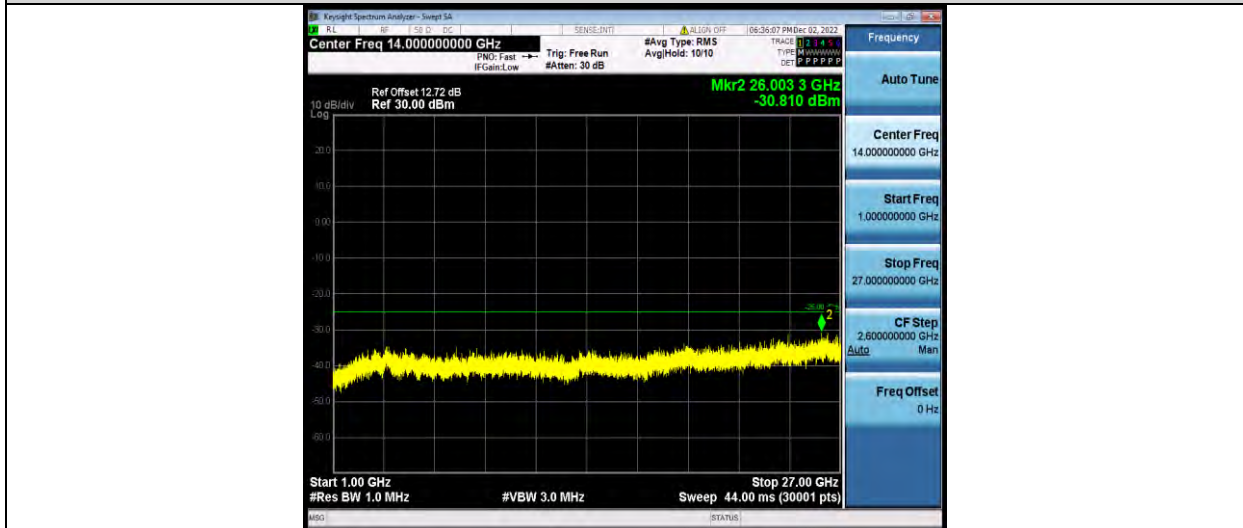

Test Graphs

BUREAU VERITAS

Test Report No.: W7L-P22110036RF08

41-41-20MHz-20MHz-QPSK-QPSK-40521-40719-100RB#0-100RB#0-1000~27000MHz

41-41-20MHz-20MHz-QPSK-QPSK-41292-41490-100RB#0-100RB#0-30~1000MHz

41-41-20MHz-20MHz-QPSK-QPSK-41292-41490-100RB#0-100RB#0-1000~27000MHz

BUREAU VERITAS

Test Report No.: W7L-P22110036RF08

41-41-20MHz-20MHz-16QAM-16QAM-39750-39948-100RB#0-100RB#0-30~1000MHz

41-41-20MHz-20MHz-16QAM-16QAM-39750-39948-100RB#0-100RB#0-1000~27000MHz

41-41-20MHz-20MHz-16QAM-16QAM-40521-40719-100RB#0-100RB#0-30~1000MHz