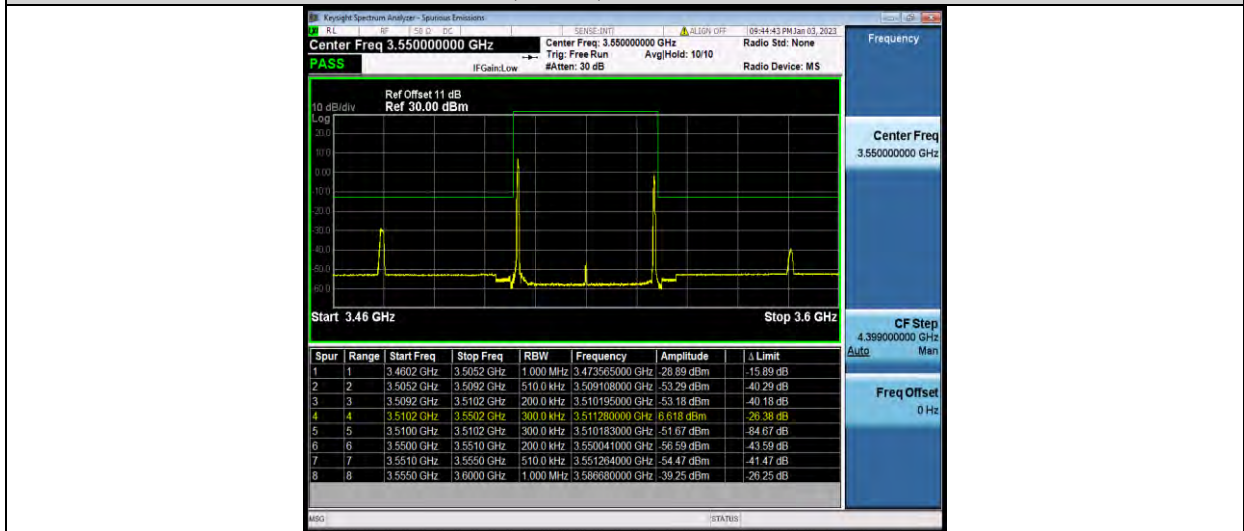

Test Report No.: W7L-P22110036RF08

Test Graphs

BUREAU VERITAS

Test Report No.: W7L-P22110036RF08

42-42-20MHz-20MHz-QPSK-QPSK-42792-42990-100RB#0-100RB#0

42-42-20MHz-20MHz-QPSK-QPSK-42792-42990-1RB#0-1RB#99