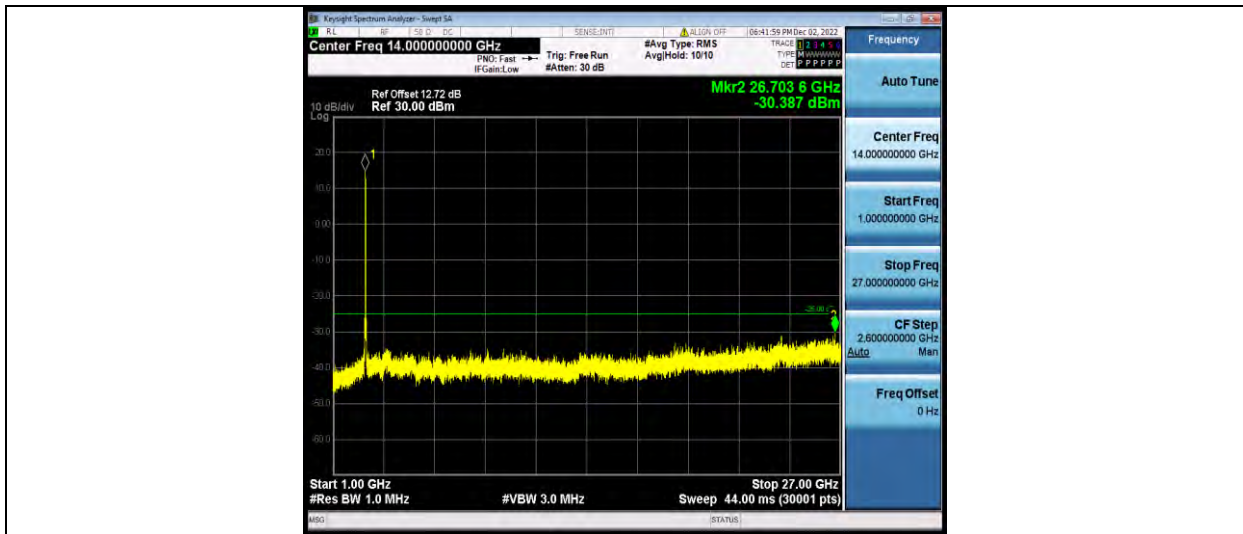

Test Graphs

BUREAU VERITAS

Test Report No.: W7L-P22110036RF08

41-41-20MHz-20MHz-QPSK-QPSK-40521-40719-100RB#0-100RB#0-1000~27000MHz

41-41-20MHz-20MHz-QPSK-QPSK-41292-41490-100RB#0-100RB#0-30~1000MHz

41-41-20MHz-20MHz-QPSK-QPSK-41292-41490-100RB#0-100RB#0-1000~27000MHz

BUREAU VERITAS

Test Report No.: W7L-P22110036RF08

41-41-20MHz-20MHz-16QAM-16QAM-39750-39948-100RB#0-100RB#0-30~1000MHz

41-41-20MHz-20MHz-16QAM-16QAM-39750-39948-100RB#0-100RB#0-1000~27000MHz

41-41-20MHz-20MHz-16QAM-16QAM-40521-40719-100RB#0-100RB#0-30~1000MHz