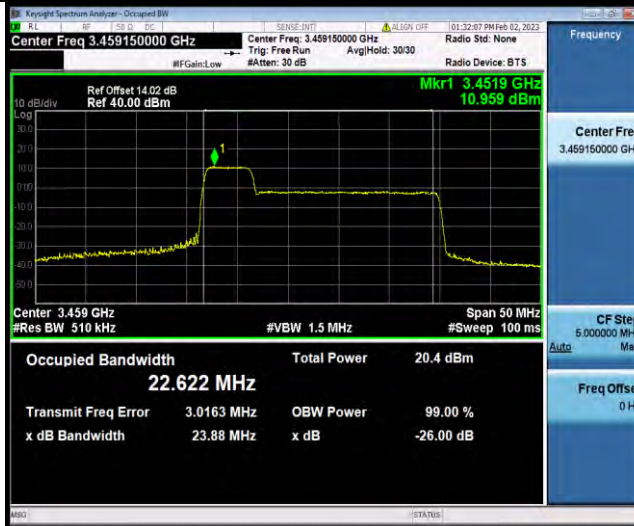

42-42-5MHz-20MHz-16QAM-16QAM-42873-42990-25RB#0-100RB#0

BUREAU VERITAS

Test Report No.: W7L-P22110036RF08

42-42-5MHz-20MHz-64QAM-64QAM-42123-42240-25RB#0-100RB#0

42-42-5MHz-20MHz-64QAM-64QAM-42498-42615-25RB#0-100RB#0