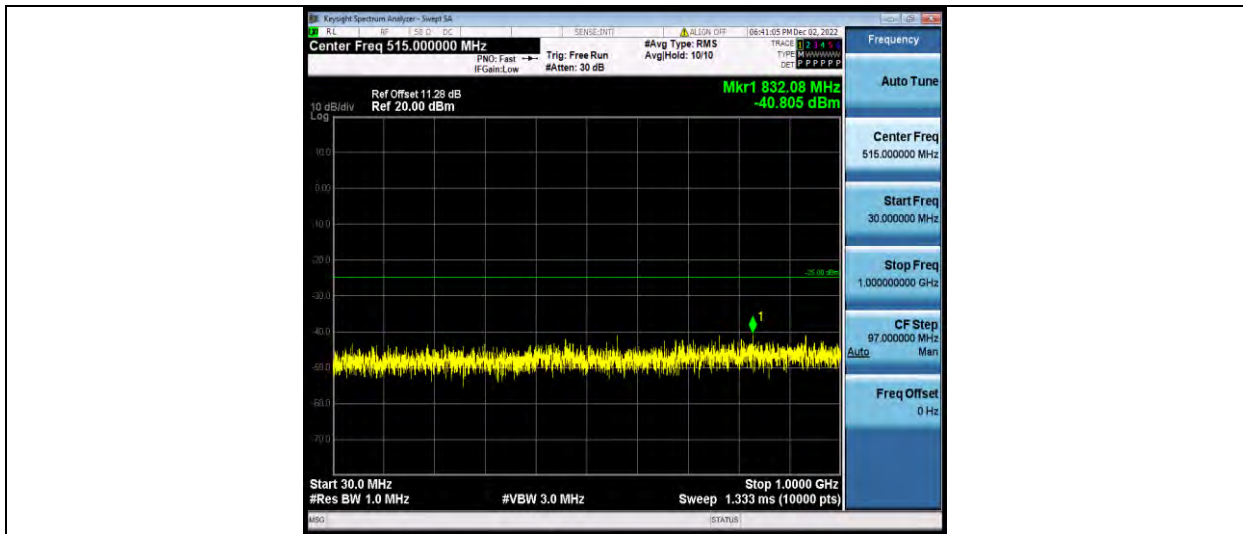

BUREAU VERITAS

Test Report No.: W7L-P22110036RF08

41-41-20MHz-20MHz-64QAM-64QAM-40521-40719-100RB#0-100RB#0-1000~27000MHz