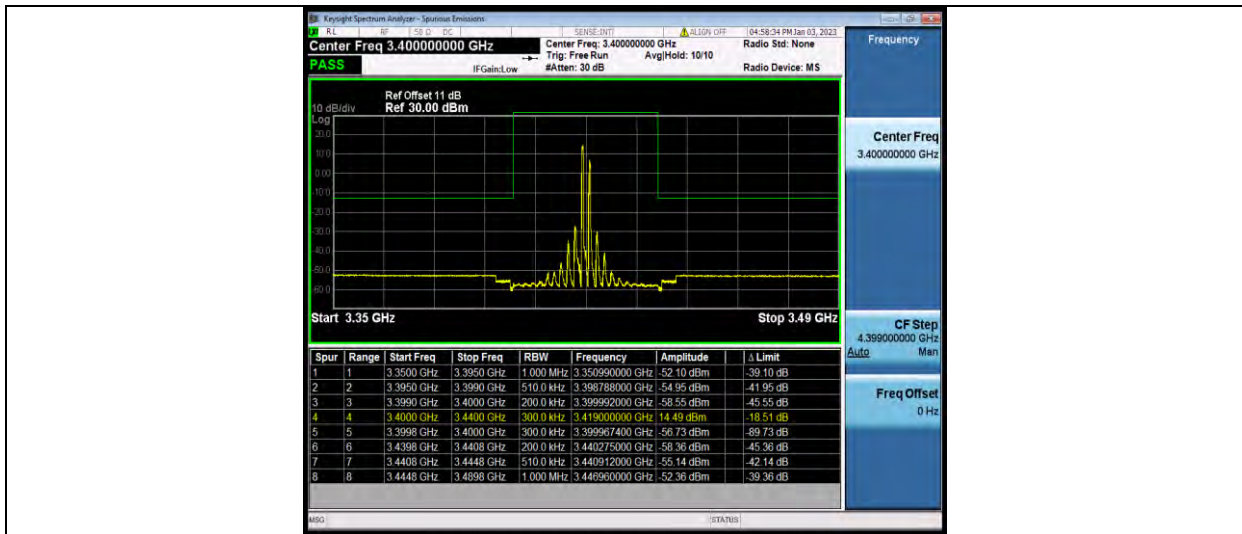

BUREAU VERITAS

Test Report No.: W7L-P22110036RF08

42-42-20MHz-20MHz-16QAM-16QAM-42792-42990-100RB#0-100RB#0