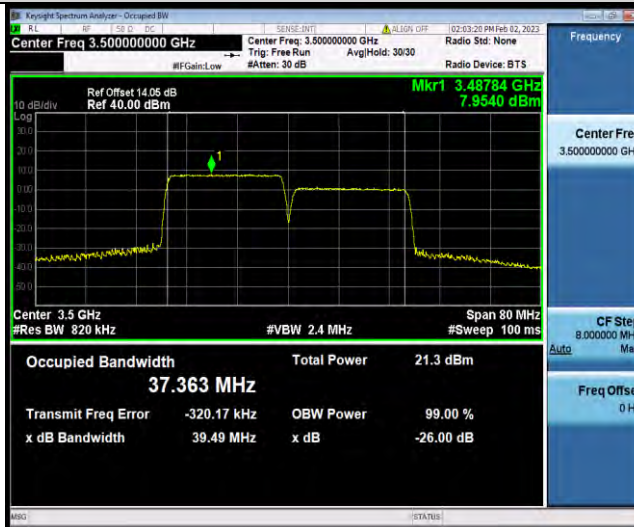

42-42-20MHz-15MHz-64QAM-64QAM-42841-43012-100RB#0-75RB#0

BUREAU
VERITAS

Test Report No.: W7L-P22110036RF08

42-42-20MHz-20MHz-QPSK-QPSK-42190-42388-100RB#0-100RB#0

42-42-20MHz-20MHz-QPSK-QPSK-42491-42689-100RB#0-100RB#0