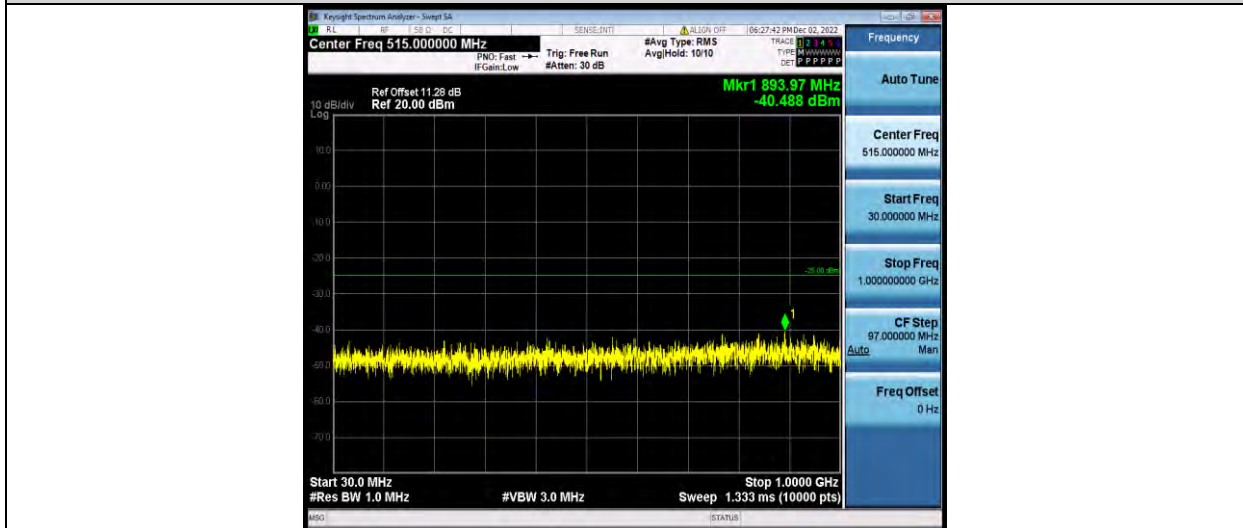

41-41-20MHz-20MHz-16QAM-16QAM-39750-39948-100RB#0-100RB#0-1000~27000MHz