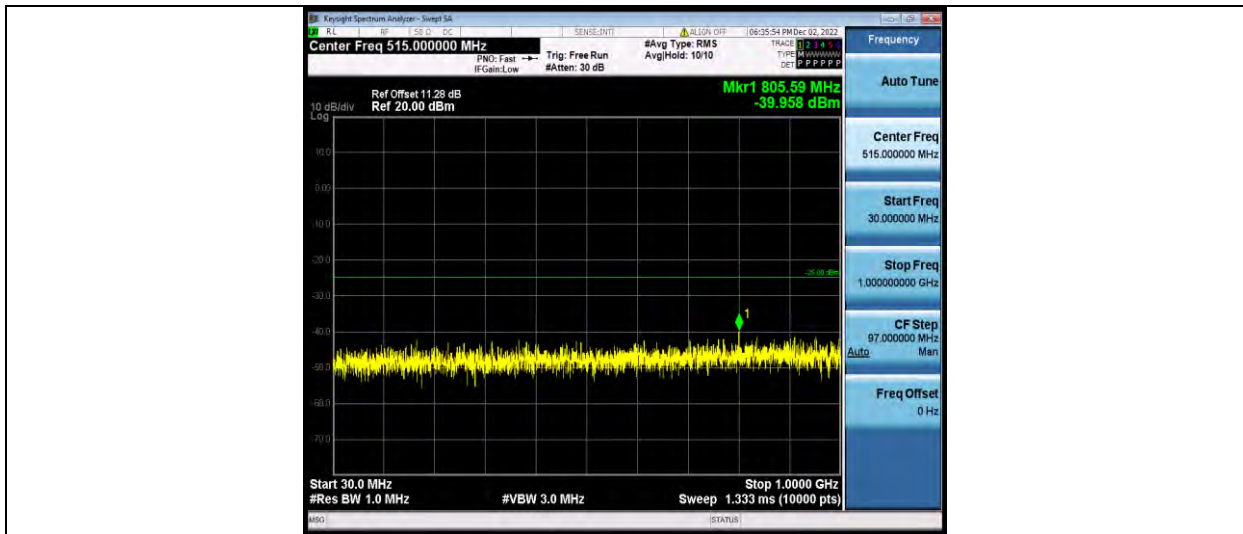

Test Graphs

BUREAU VERITAS

Test Report No.: W7L-P22110036RF08

41-41-20MHz-20MHz-QPSK-QPSK-40521-40719-100RB#0-100RB#0-1000~27000MHz

41-41-20MHz-20MHz-QPSK-QPSK-41292-41490-100RB#0-100RB#0-30~1000MHz

41-41-20MHz-20MHz-QPSK-QPSK-41292-41490-100RB#0-100RB#0-1000~27000MHz