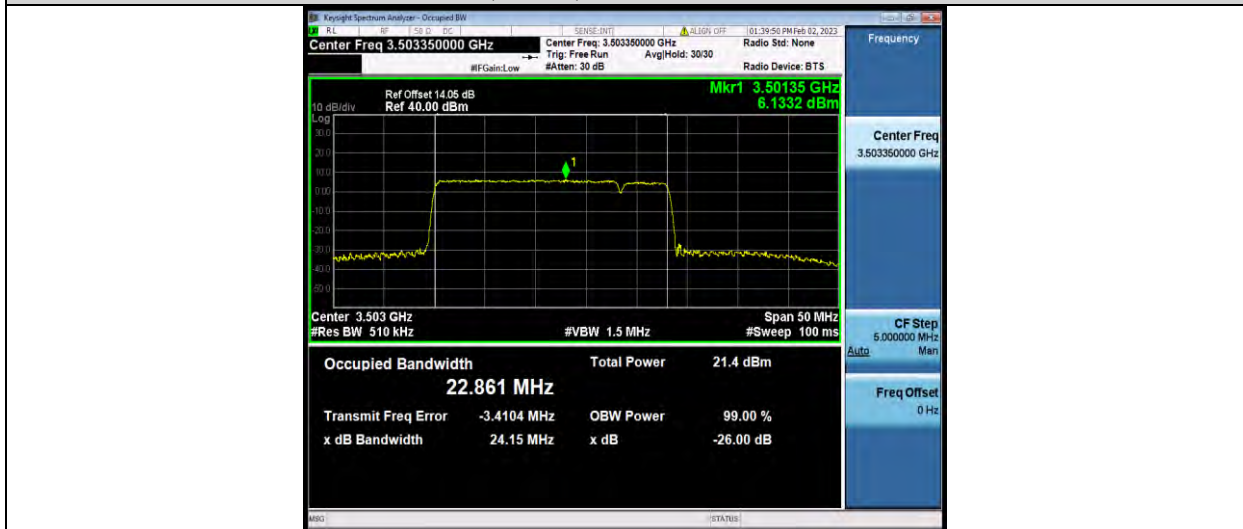

42-42-20MHz-20MHz-64QAM-64QAM-42792-42990-100RB#0-100RB#0

BUREAU VERITAS

Test Report No.: W7L-P22110036RF08

42-42-20MHz-5MHz-QPSK-QPSK-42190-42307-100RB#0-25RB#0

42-42-20MHz-5MHz-QPSK-QPSK-42565-42682-100RB#0-25RB#0