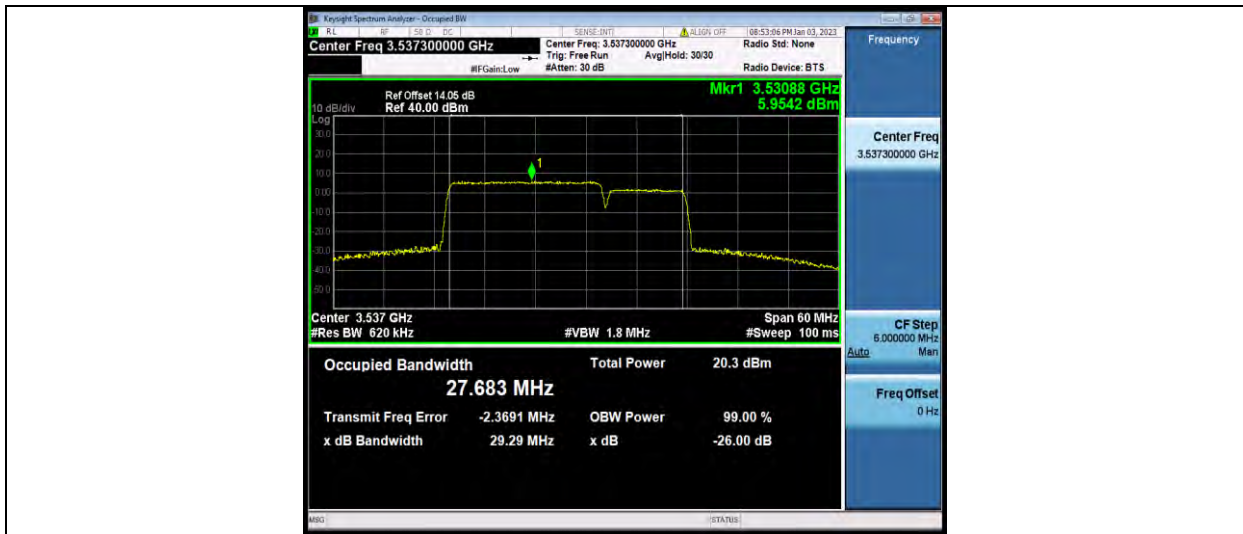

BUREAU VERITAS

Test Report No.: W7L-P22110036RF08

42-42-20MHz-10MHz-64QAM-64QAM-42190-42334-100RB#0-50RB#0