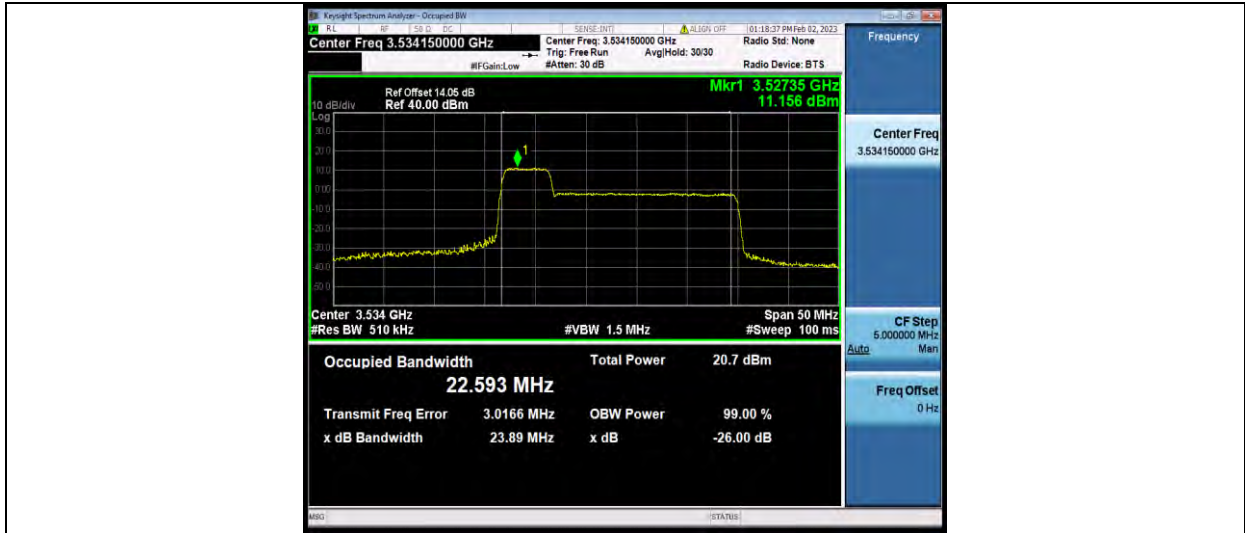

BUREAU VERITAS

Test Report No.: W7L-P22110036RF08

BAND EDGE

Test Result

Band	Bandwidth	Modulation	Channel	RB Configuration	Result(dBm)	Verdict
42-4 2	20MHz-20M Hz	QPSK-QPSK	41690-418 88	100RB#0-100R B#0	-41.45,-42.06,-44.48,-4 2.76	PAS S
42-4 2	20MHz-20M Hz	QPSK-QPSK	41690-418 88	1RB#0-1RB#99	-30.41,-53.11,-52.61,-5 1.93	PAS S
42-4 2	20MHz-20M Hz	QPSK-QPSK	41690-418 88	1RB#99-1RB#0	-51.92,-54.95,-58.20,-5 6.43	PAS S
42-4 2	20MHz-20M Hz	QPSK-QPSK	42792-429 90	100RB#0-100R B#0	-46.17,-42.96,-41.57	PAS S
42-4 2	20MHz-20M Hz	QPSK-QPSK	42792-429 90	1RB#0-1RB#99	-56.59,-54.47,-39.25	PAS S
42-4 2	20MHz-20M Hz	QPSK-QPSK	42792-429 90	1RB#99-1RB#0	-58.18,-54.77,-52.04	PAS S
42-4 2	20MHz-20M Hz	16QAM-16Q AM	41690-418 88	100RB#0-100R B#0	-41.30,-42.19,-43.34,-4 2.38	PAS S
42-4 2	20MHz-20M Hz	16QAM-16Q AM	41690-418 88	1RB#0-1RB#99	-30.46,-52.52,-52.92,-5 2.20	PAS S
42-4 2	20MHz-20M Hz	16QAM-16Q AM	41690-418 88	1RB#99-1RB#0	-52.10,-54.95,-58.55,-5 6.73	PAS S
42-4 2	20MHz-20M Hz	16QAM-16Q AM	42792-429 90	100RB#0-100R B#0	-45.14,-42.96,-42.03	PAS S
42-4 2	20MHz-20M Hz	16QAM-16Q AM	42792-429 90	1RB#0-1RB#99	-56.67,-54.68,-40.68	PAS S
42-4 2	20MHz-20M Hz	16QAM-16Q AM	42792-429 90	1RB#99-1RB#0	-58.29,-54.73,-52.05	PAS S
42-4 2	20MHz-20M Hz	64QAM-64Q AM	41690-418 88	100RB#0-100R B#0	-40.77,-40.35,-44.25,-4 1.71	PAS S
42-4 2	20MHz-20M Hz	64QAM-64Q AM	41690-418 88	1RB#0-1RB#99	-30.51,-52.70,-52.91,-5 1.59	PAS S
42-4 2	20MHz-20M Hz	64QAM-64Q AM	41690-418 88	1RB#99-1RB#0	-52.06,-54.86,-58.52,-5 6.91	PAS S
42-4 2	20MHz-20M Hz	64QAM-64Q AM	42792-429 90	100RB#0-100R B#0	-44.73,-43.24,-41.74	PAS S
42-4 2	20MHz-20M Hz	64QAM-64Q AM	42792-429 90	1RB#0-1RB#99	-56.94,-54.65,-39.79	PAS S
42-4 2	20MHz-20M Hz	64QAM-64Q AM	42792-429 90	1RB#99-1RB#0	-58.50,-54.86,-52.08	PAS S