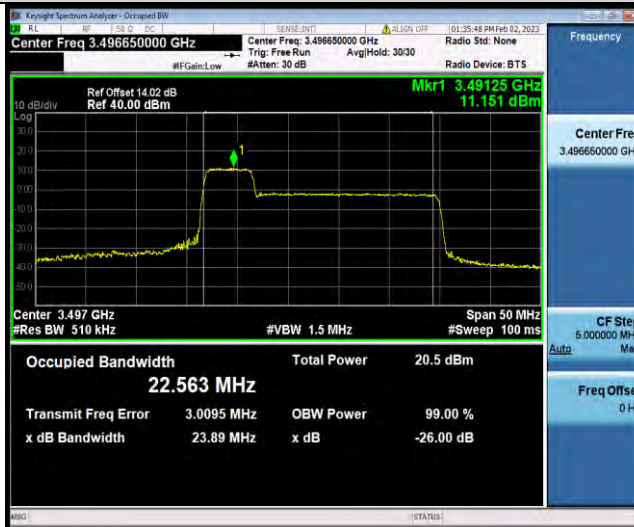

42-42-5MHz-20MHz-QPSK-QPSK-42873-42990-25RB#0-100RB#0

BUREAU VERITAS

Test Report No.: W7L-P22110036RF08

42-42-5MHz-20MHz-16QAM-16QAM-42123-42240-25RB#0-100RB#0

42-42-5MHz-20MHz-16QAM-16QAM-42498-42615-25RB#0-100RB#0