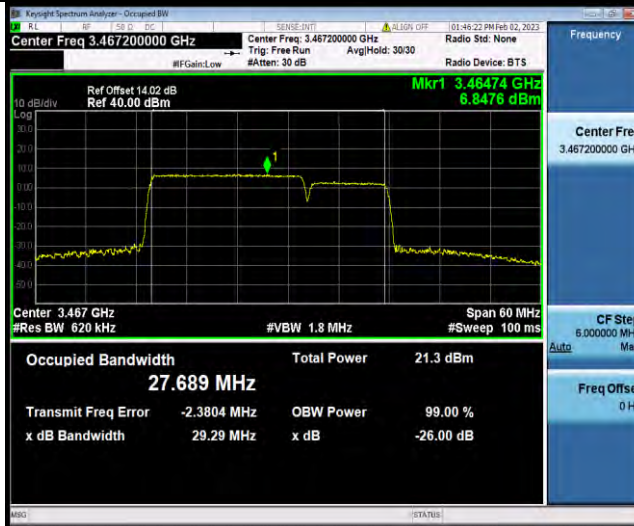

42-42-15MHz-20MHz-64QAM-64QAM-42819-42990-75RB#0-100RB#0

BUREAU VERITAS

Test Report No.: W7L-P22110036RF08

42-42-20MHz-10MHz-QPSK-QPSK-42190-42334-100RB#0-50RB#0

42-42-20MHz-10MHz-QPSK-QPSK-42541-42685-100RB#0-50RB#0