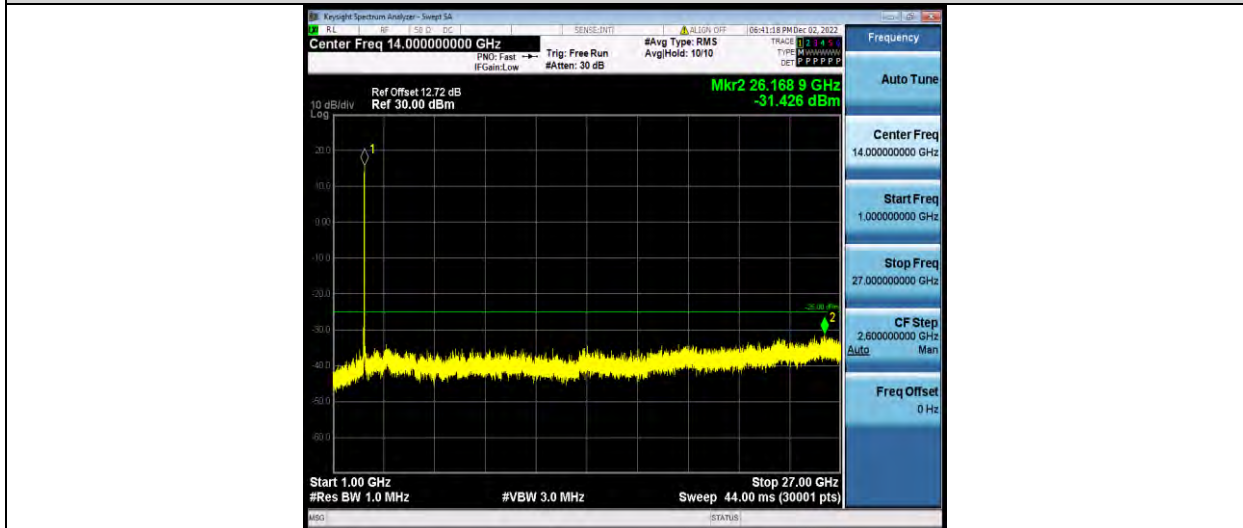

41-41-20MHz-20MHz-64QAM-64QAM-41292-41490-100RB#0-100RB#0-30~1000MHz