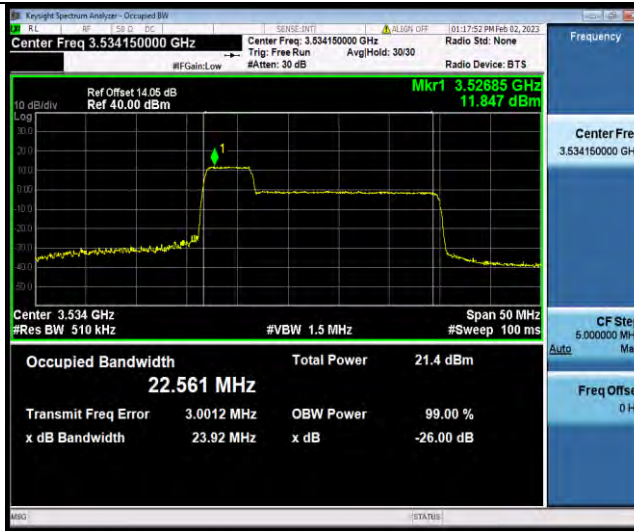

BUREAU VERITAS

Test Report No.: W7L-P22110036RF08

42-42-5MHz-20MHz-16QAM-16QAM-42123-42240-25RB#0-100RB#0