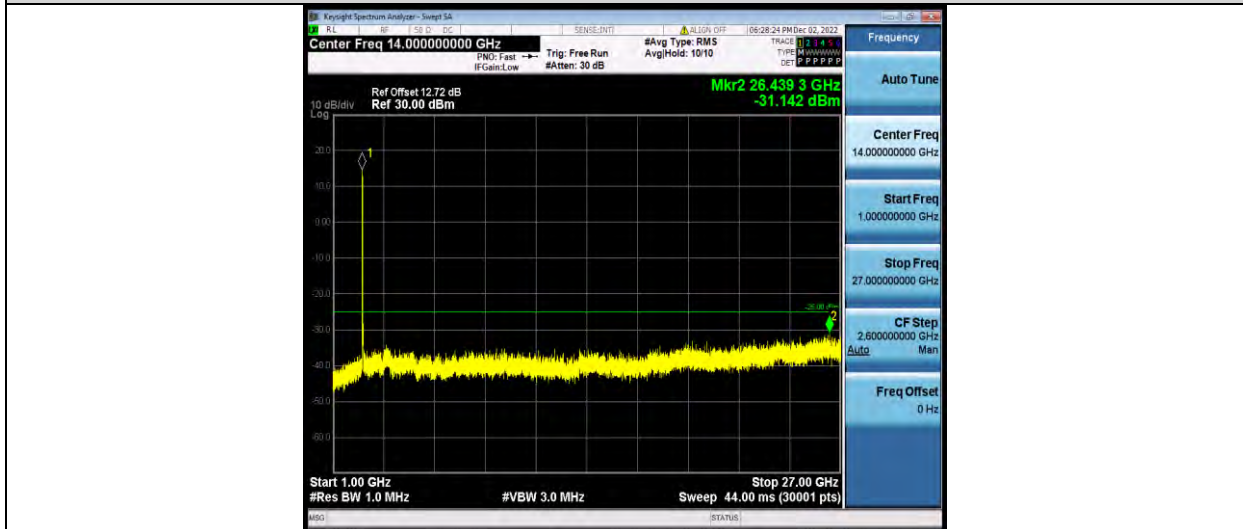

BUREAU VERITAS

Test Report No.: W7L-P22110036RF08

41-41-20MHz-20MHz-64QAM-64QAM-39750-39948-100RB#0-100RB#0-30~1000MHz

41-41-20MHz-20MHz-64QAM-64QAM-39750-39948-100RB#0-100RB#0-1000~27000MHz

41-41-20MHz-20MHz-64QAM-64QAM-40521-40719-100RB#0-100RB#0-30~1000MHz