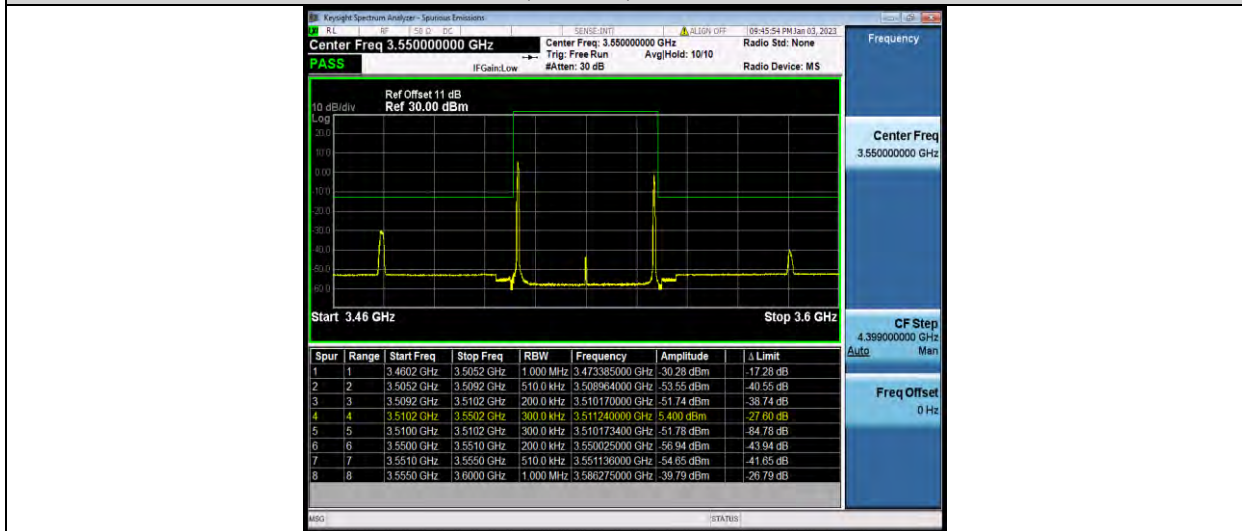

42-42-20MHz-20MHz-64QAM-64QAM-42792-42990-1RB#99-1RB#0