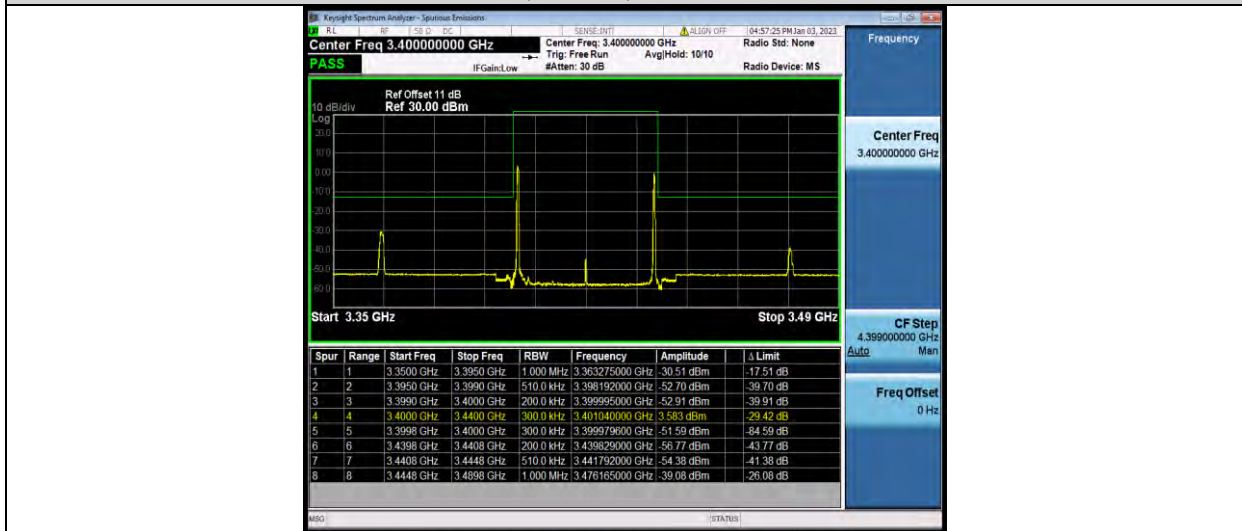

42-42-20MHz-20MHz-16QAM-16QAM-42792-42990-1RB#99-1RB#0

BUREAU VERITAS

Test Report No.: W7L-P22110036RF08

42-42-20MHz-20MHz-64QAM-64QAM-41690-41888-100RB#0-100RB#0

42-42-20MHz-20MHz-64QAM-64QAM-41690-41888-1RB#0-1RB#99