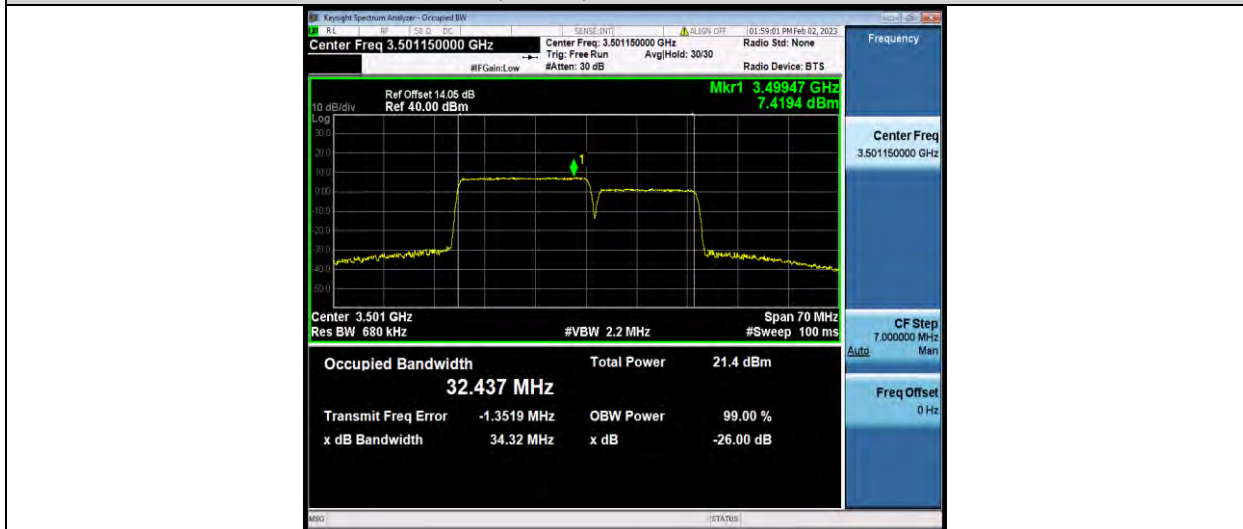

42-42-20MHz-10MHz-64QAM-64QAM-42891-43035-100RB#0-50RB#0

BUREAU VERITAS

Test Report No.: W7L-P22110036RF08

42-42-20MHz-15MHz-QPSK-QPSK-42190-42361-100RB#0-75RB#0

42-42-20MHz-15MHz-QPSK-QPSK-42516-42687-100RB#0-75RB#0