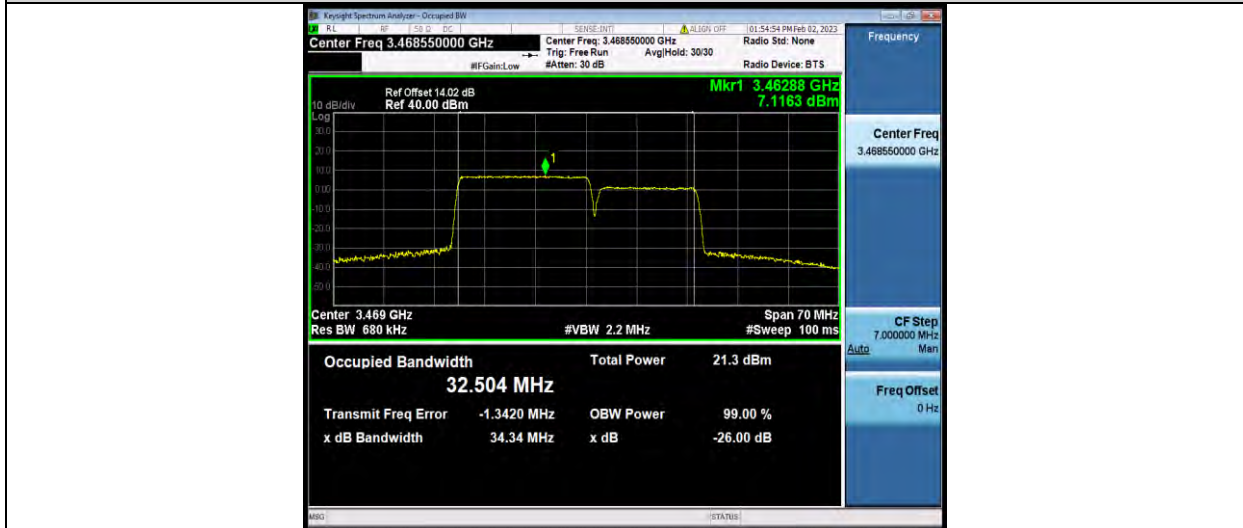

42-42-20MHz-10MHz-64QAM-64QAM-42891-43035-100RB#0-50RB#0

BUREAU VERITAS

Test Report No.: W7L-P22110036RF08

42-42-20MHz-15MHz-QPSK-QPSK-42190-42361-100RB#0-75RB#0

42-42-20MHz-15MHz-QPSK-QPSK-42516-42687-100RB#0-75RB#0