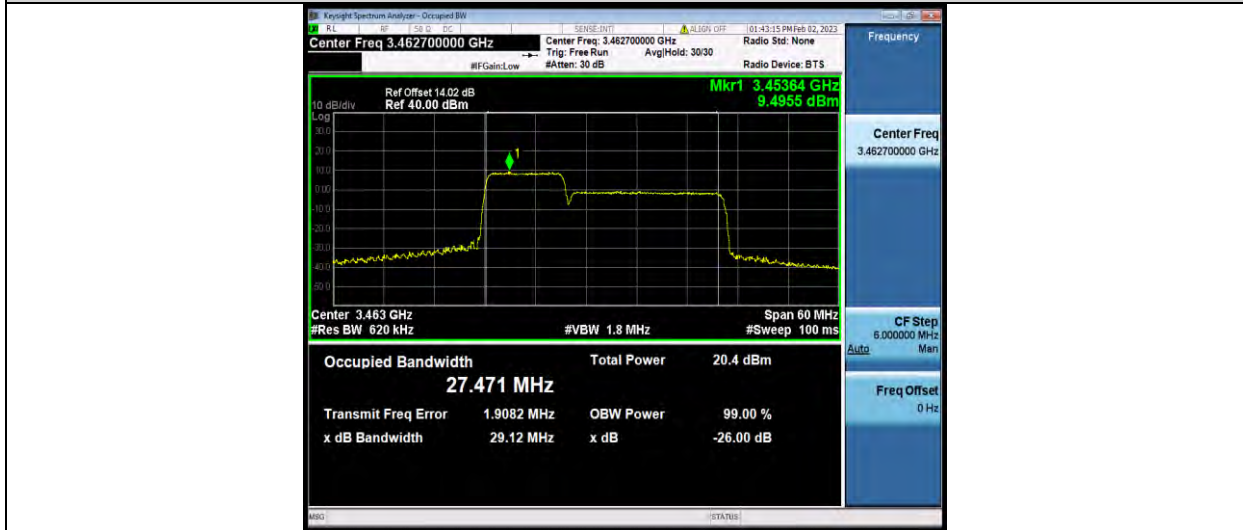

42-42-10MHz-20MHz-16QAM-16QAM-42846-42990-50RB#0-100RB#0

BUREAU VERITAS

Test Report No.: W7L-P22110036RF08

42-42-10MHz-20MHz-64QAM-64QAM-42145-42289-50RB#0-100RB#0

42-42-10MHz-20MHz-64QAM-64QAM-42496-42640-50RB#0-100RB#0