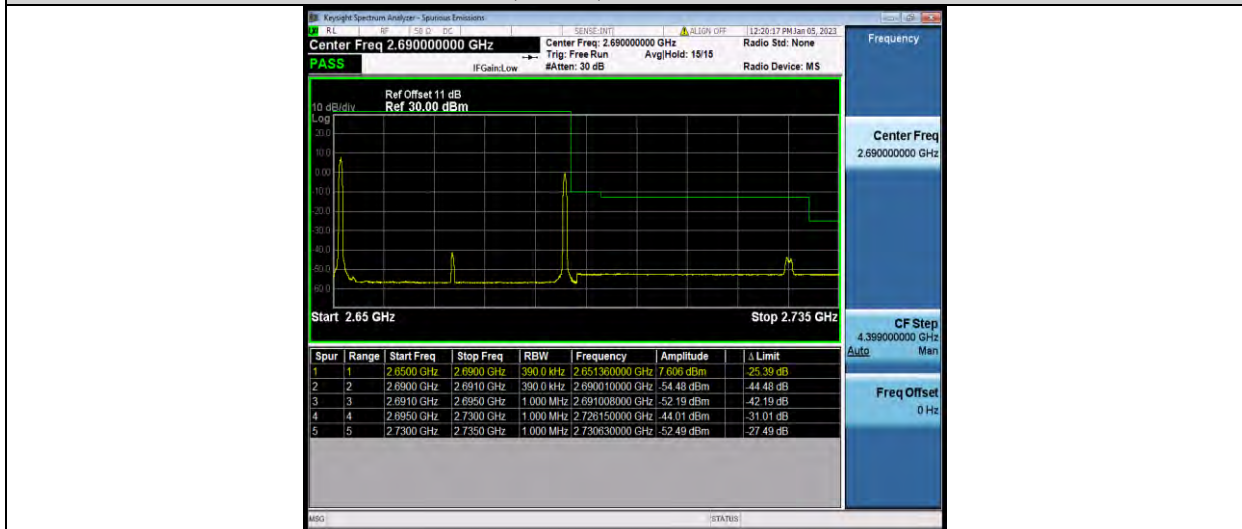

Test Report No.: W7L-P22110036RF08

Test Graphs

BUREAU VERITAS

Test Report No.: W7L-P22110036RF08

41-41-20MHz-20MHz-QPSK-QPSK-41292-41490-100RB#0-100RB#0

41-41-20MHz-20MHz-QPSK-QPSK-41292-41490-1RB#0-1RB#99