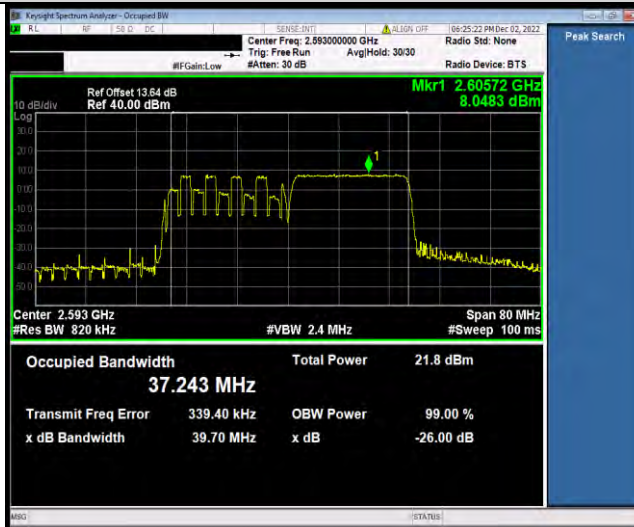

41-41-20MHz-20MHz-16QAM-16QAM-41292-41490-100RB#0-100RB#0

BUREAU VERITAS

Test Report No.: W7L-P22110036RF08

41-41-20MHz-20MHz-64QAM-64QAM-39750-39948-100RB#0-100RB#0

41-41-20MHz-20MHz-64QAM-64QAM-40521-40719-100RB#0-100RB#0