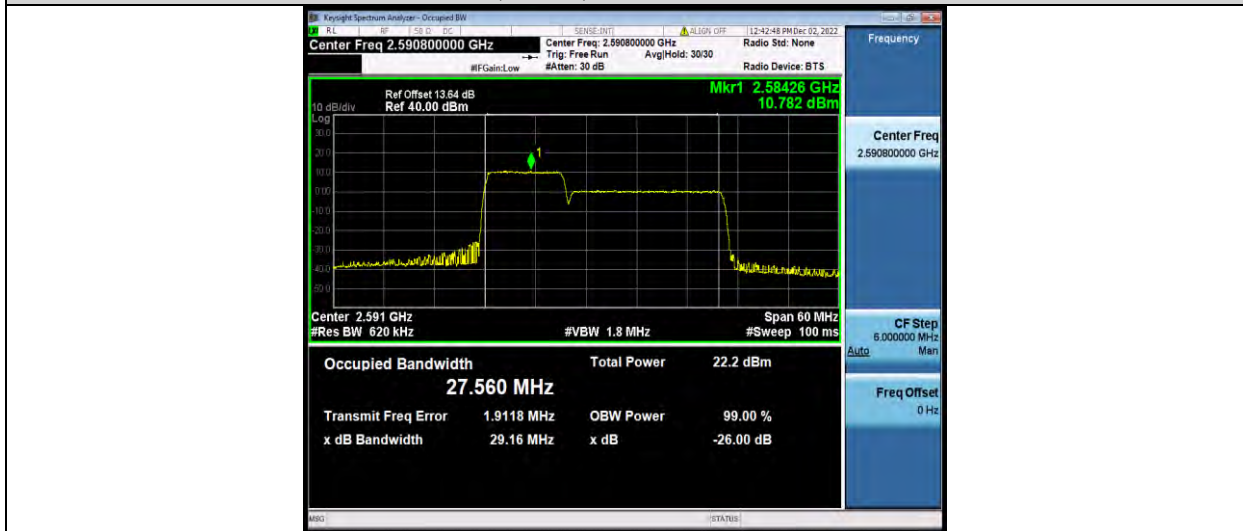

BUREAU VERITAS

Test Report No.: W7L-P22110036RF08

41-41-10MHz-20MHz-QPSK-QPSK-39705-39849-50RB#0-100RB#0

41-41-10MHz-20MHz-QPSK-QPSK-40526-40670-50RB#0-100RB#0

41-41-10MHz-20MHz-QPSK-QPSK-41346-41490-50RB#0-100RB#0