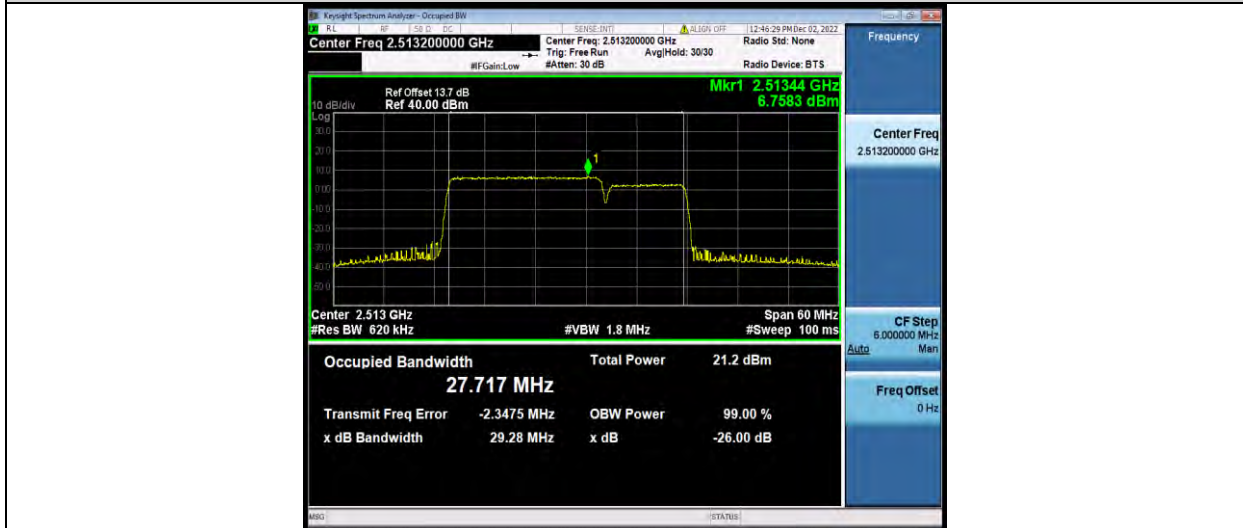

41-41-20MHz-10MHz-64QAM-64QAM-40571-40715-100RB#0-50RB#0