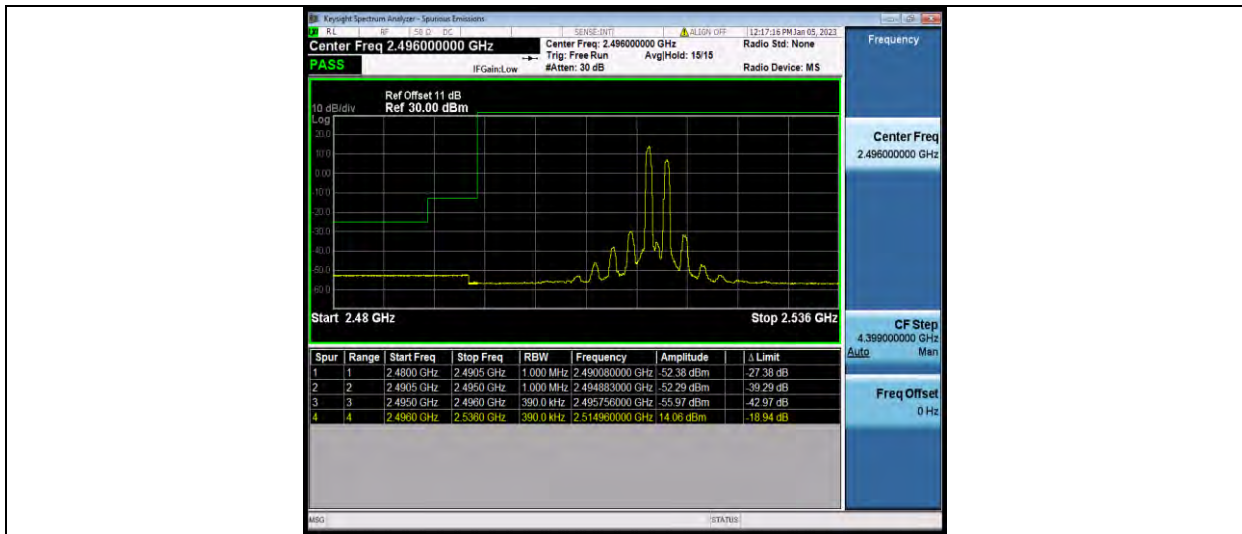

Test Report No.: W7L-P22110036RF08

Test Graphs

BUREAU VERITAS

Test Report No.: W7L-P22110036RF08

41-41-20MHz-20MHz-QPSK-QPSK-41292-41490-100RB#0-100RB#0

41-41-20MHz-20MHz-QPSK-QPSK-41292-41490-1RB#0-1RB#99