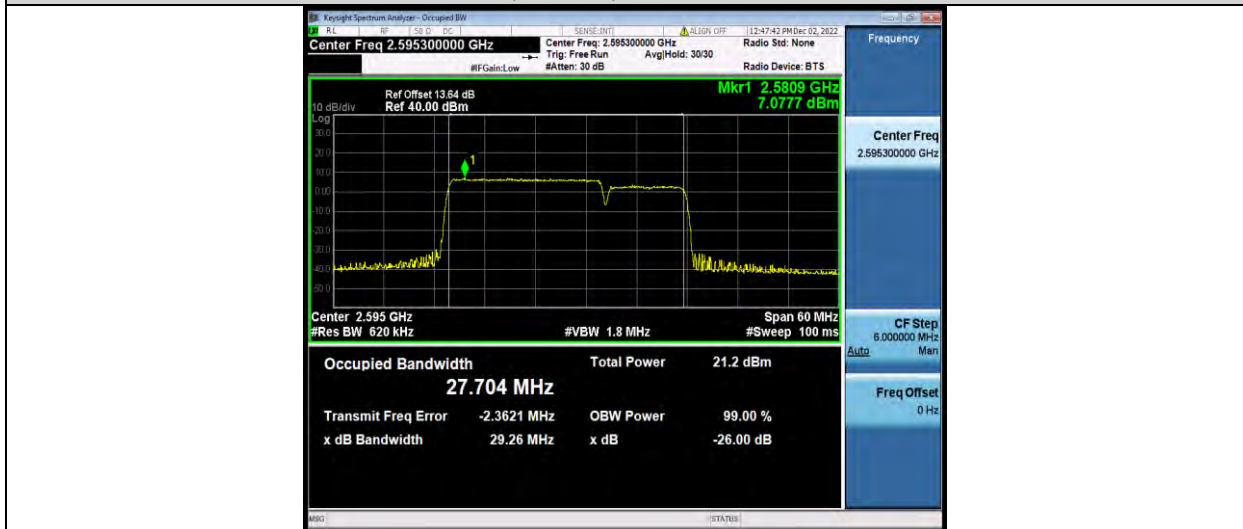

BUREAU VERITAS

Test Report No.: W7L-P22110036RF08

41-41-20MHz-10MHz-64QAM-64QAM-39750-39894-100RB#0-50RB#0

41-41-20MHz-10MHz-64QAM-64QAM-40571-40715-100RB#0-50RB#0

41-41-20MHz-10MHz-64QAM-64QAM-41391-41535-100RB#0-50RB#0