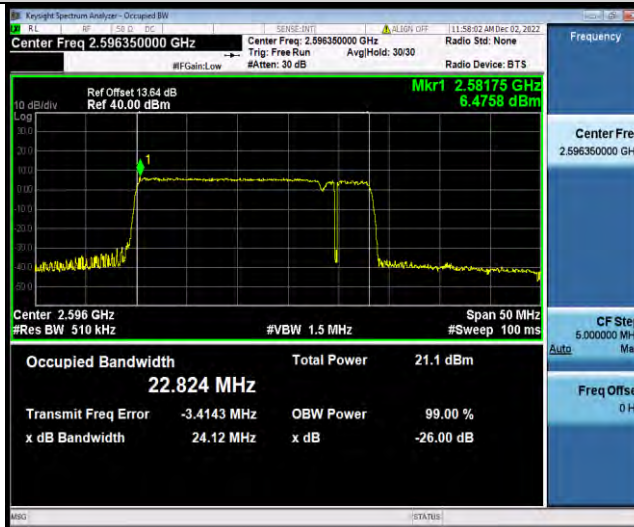

41-41-20MHz-5MHz-16QAM-16QAM-41440-41557-100RB#0-25RB#0

BUREAU VERITAS

Test Report No.: W7L-P22110036RF08

41-41-20MHz-5MHz-64QAM-64QAM-39750-39867-100RB#0-25RB#0

41-41-20MHz-5MHz-64QAM-64QAM-40595-40712-100RB#0-25RB#0