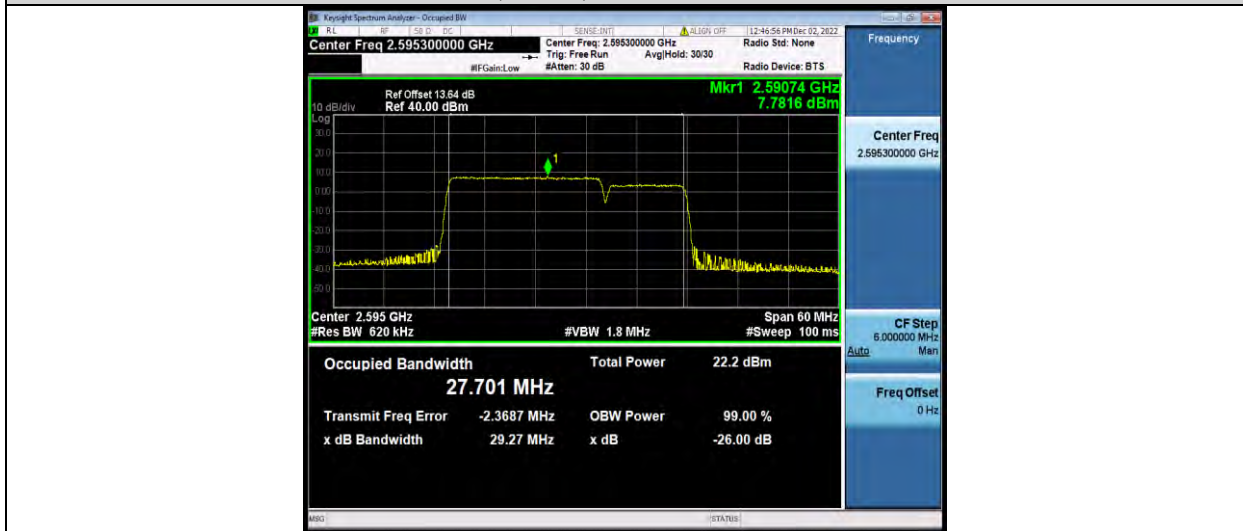

BUREAU VERITAS

Test Report No.: W7L-P22110036RF08

41-41-20MHz-10MHz-QPSK-QPSK-39750-39894-100RB#0-50RB#0

41-41-20MHz-10MHz-QPSK-QPSK-40571-40715-100RB#0-50RB#0

41-41-20MHz-10MHz-QPSK-QPSK-41391-41535-100RB#0-50RB#0