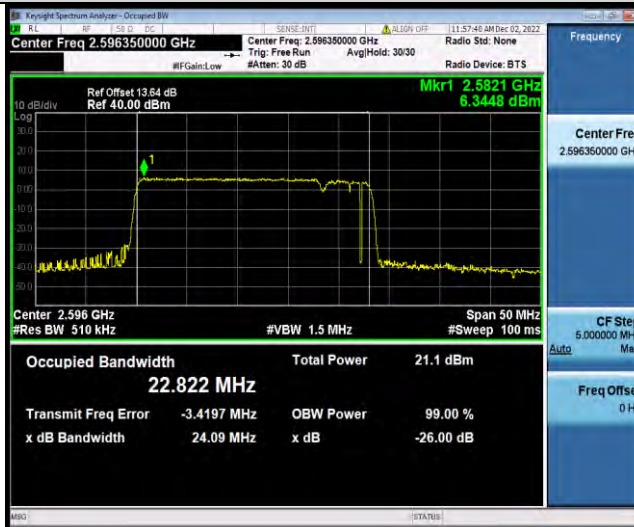

41-41-20MHz-5MHz-QPSK-QPSK-41440-41557-100RB#0-25RB#0

BUREAU VERITAS

Test Report No.: W7L-P22110036RF08

41-41-20MHz-5MHz-16QAM-16QAM-39750-39867-100RB#0-25RB#0

41-41-20MHz-5MHz-16QAM-16QAM-40595-40712-100RB#0-25RB#0