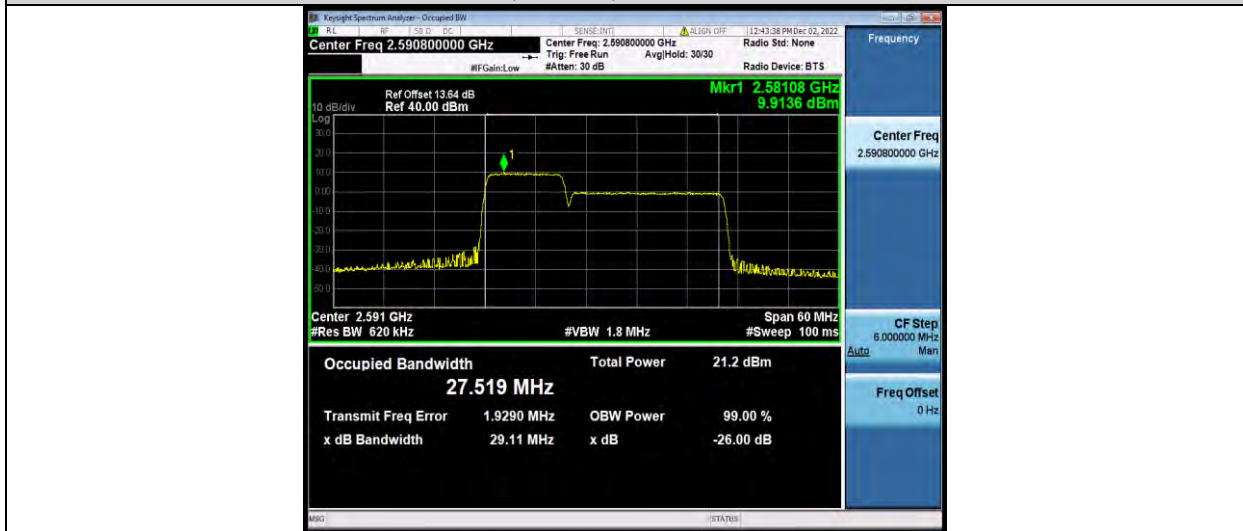

BUREAU VERITAS

Test Report No.: W7L-P22110036RF08

41-41-10MHz-20MHz-64QAM-64QAM-39705-39849-50RB#0-100RB#0

41-41-10MHz-20MHz-64QAM-64QAM-40526-40670-50RB#0-100RB#0

41-41-10MHz-20MHz-64QAM-64QAM-41346-41490-50RB#0-100RB#0