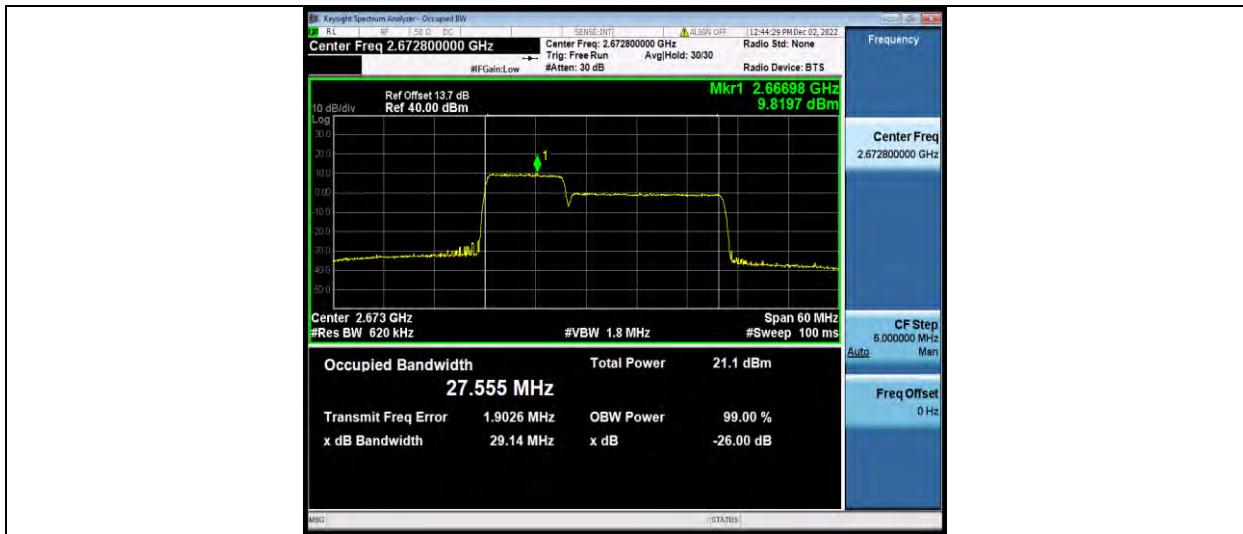

BUREAU VERITAS

Test Report No.: W7L-P22110036RF08

41-41-10MHz-20MHz-64QAM-64QAM-39705-39849-50RB#0-100RB#0