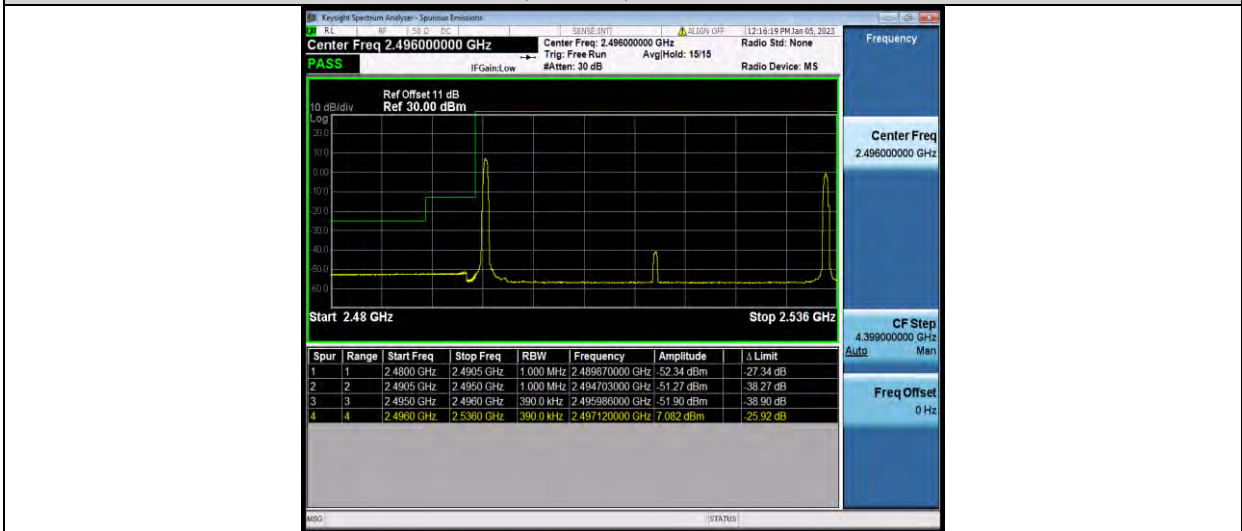

41-41-20MHz-20MHz-QPSK-QPSK-41292-41490-1RB#99-1RB#0

BUREAU VERITAS

Test Report No.: W7L-P22110036RF08

41-41-20MHz-20MHz-16QAM-16QAM-39750-39948-100RB#0-100RB#0

41-41-20MHz-20MHz-16QAM-16QAM-39750-39948-1RB#0-1RB#99