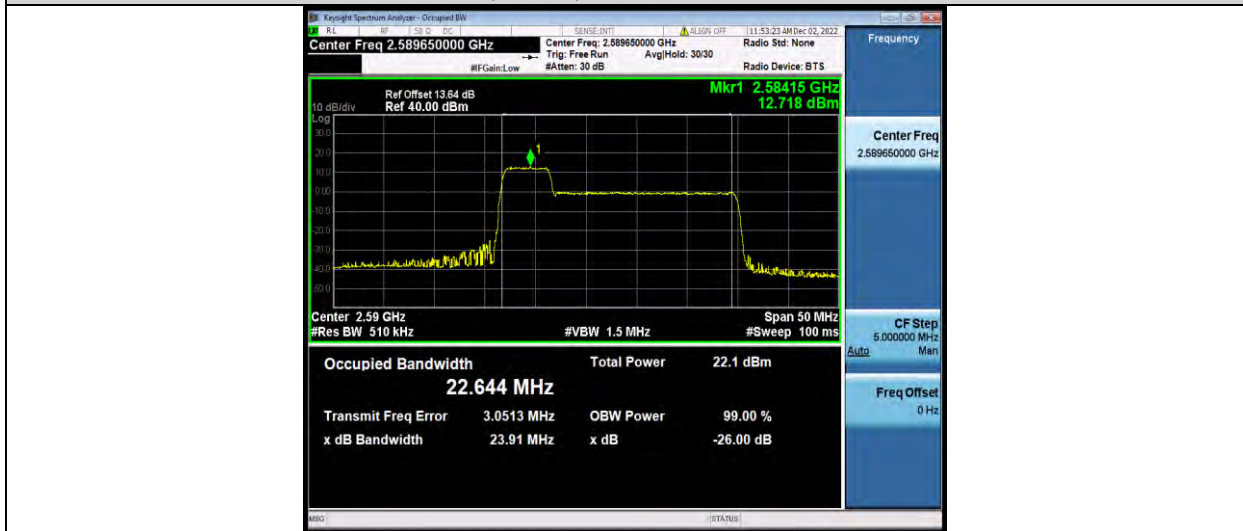

41-41-20MHz-5MHz-64QAM-64QAM-41440-41557-100RB#0-25RB#0

BUREAU VERITAS

Test Report No.: W7L-P22110036RF08

41-41-5MHz-20MHz-QPSK-QPSK-39683-39800-25RB#0-100RB#0

41-41-5MHz-20MHz-QPSK-QPSK-40528-40645-25RB#0-100RB#0