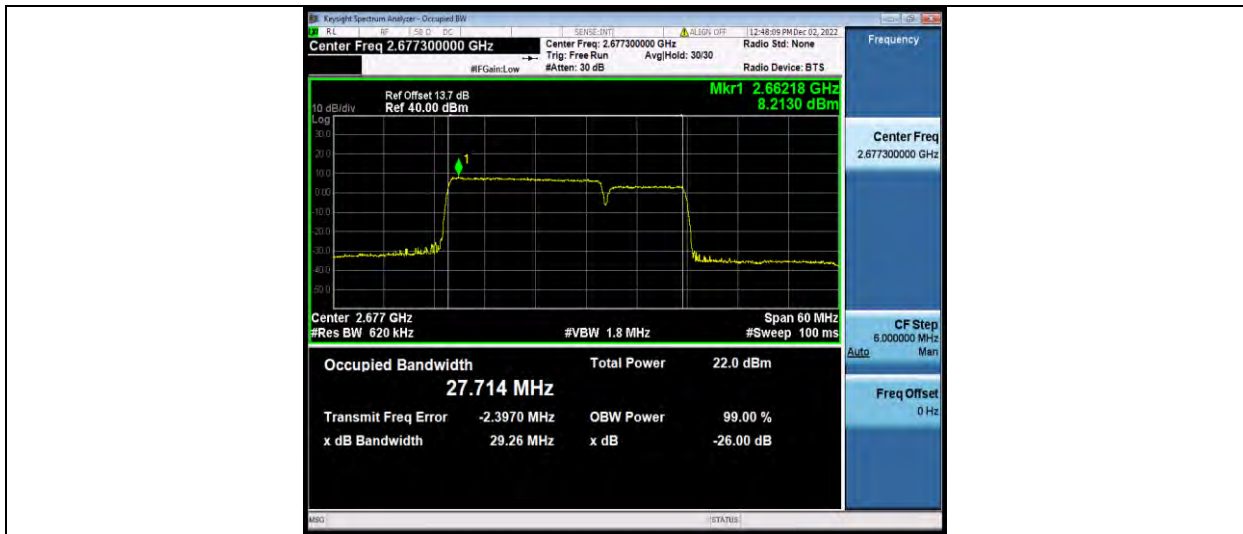

BUREAU VERITAS

Test Report No.: W7L-P22110036RF08

41-41-20MHz-10MHz-16QAM-16QAM-39750-39894-100RB#0-50RB#0