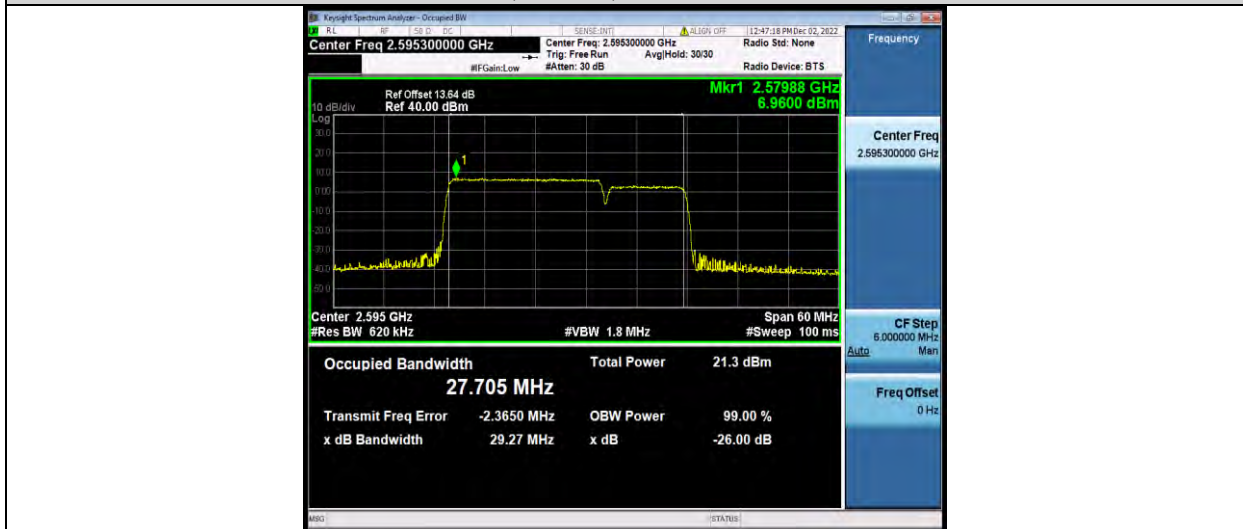

BUREAU VERITAS

Test Report No.: W7L-P22110036RF08

41-41-20MHz-10MHz-16QAM-16QAM-39750-39894-100RB#0-50RB#0

41-41-20MHz-10MHz-16QAM-16QAM-40571-40715-100RB#0-50RB#0

41-41-20MHz-10MHz-16QAM-16QAM-41391-41535-100RB#0-50RB#0