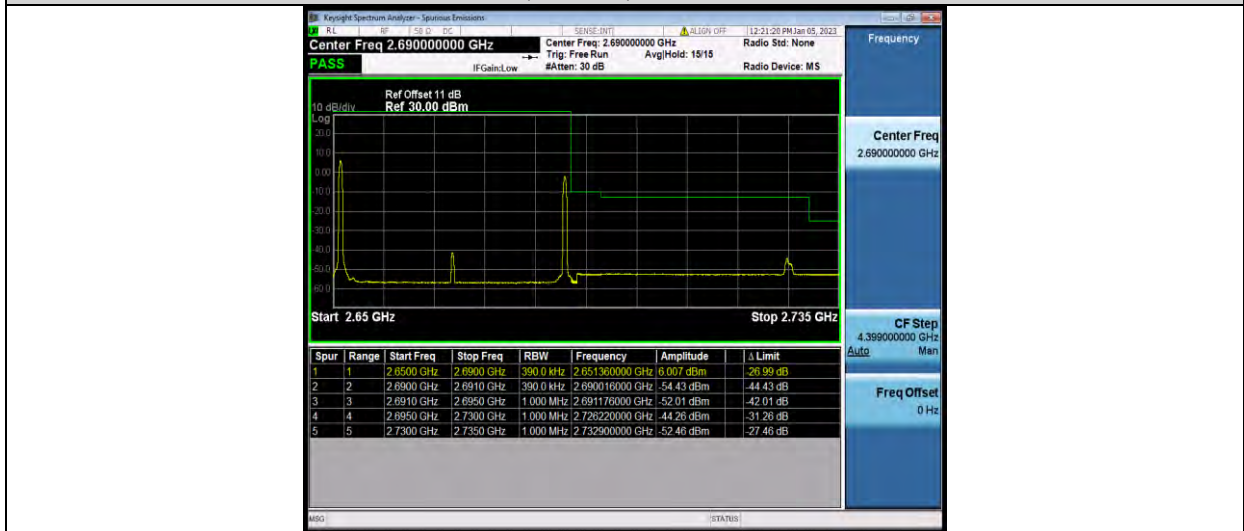

41-41-20MHz-20MHz-64QAM-64QAM-39750-39948-1RB#99-1RB#0

BUREAU VERITAS

Test Report No.: W7L-P22110036RF08

41-41-20MHz-20MHz-64QAM-64QAM-41292-41490-100RB#0-100RB#0

41-41-20MHz-20MHz-64QAM-64QAM-41292-41490-1RB#0-1RB#99