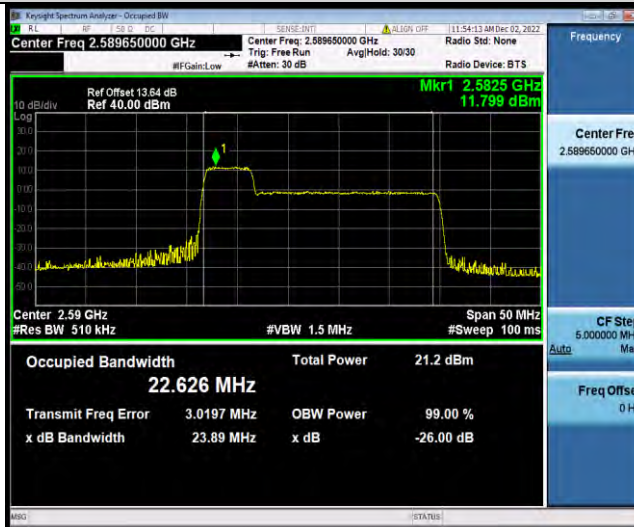

41-41-5MHz-20MHz-16QAM-16QAM-41373-41490-25RB#0-100RB#0

BUREAU VERITAS

Test Report No.: W7L-P22110036RF08

41-41-5MHz-20MHz-64QAM-64QAM-39683-39800-25RB#0-100RB#0

41-41-5MHz-20MHz-64QAM-64QAM-40528-40645-25RB#0-100RB#0