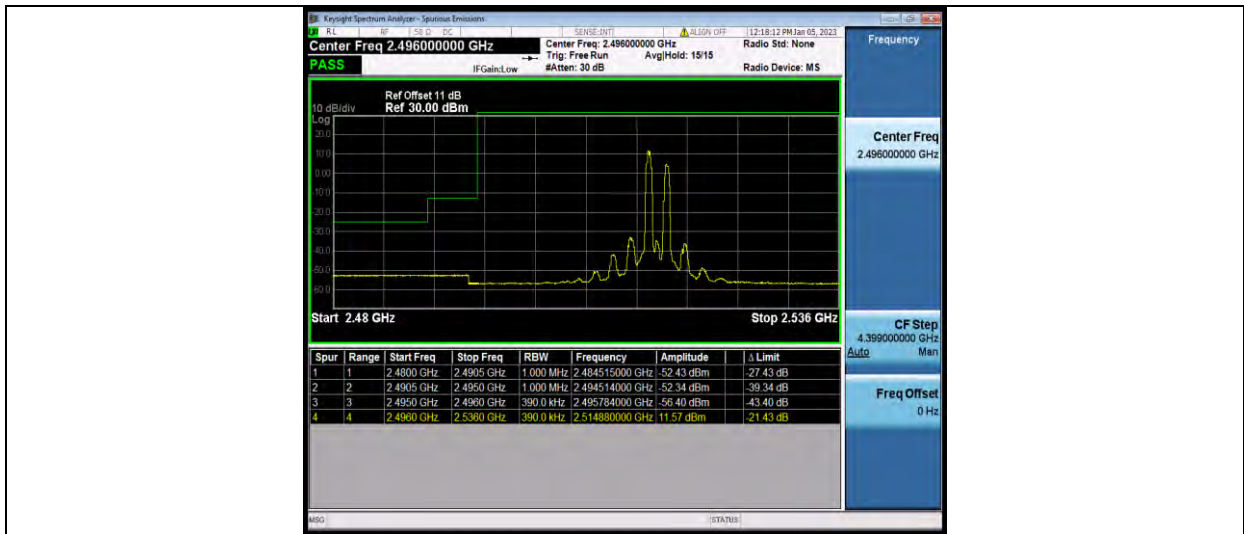

BUREAU VERITAS

Test Report No.: W7L-P22110036RF08

41-41-20MHz-20MHz-64QAM-64QAM-41292-41490-100RB#0-100RB#0