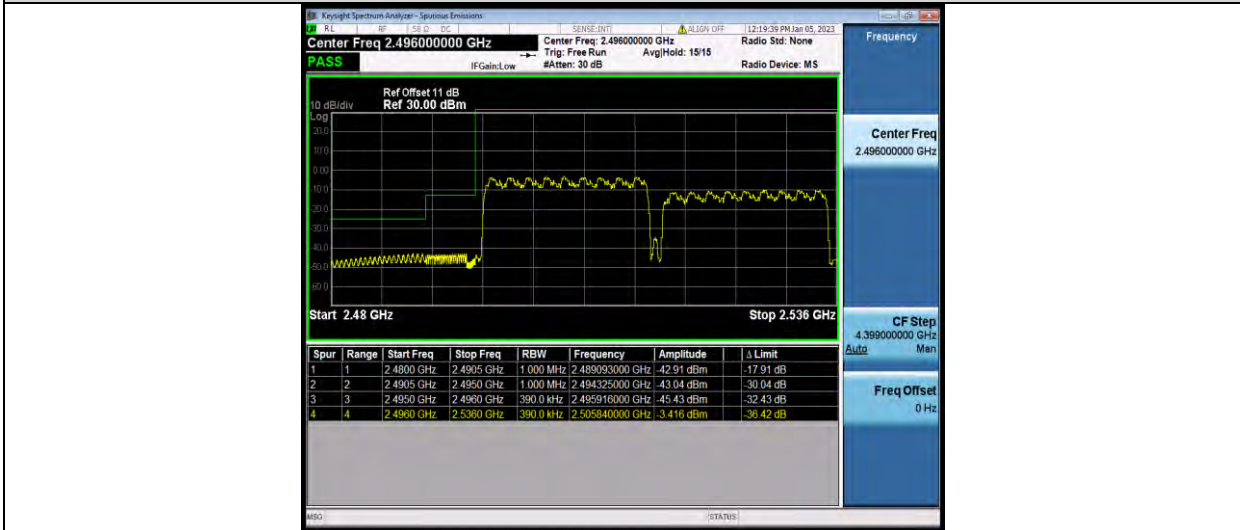

41-41-20MHz-20MHz-16QAM-16QAM-41292-41490-1RB#99-1RB#0

BUREAU VERITAS

Test Report No.: W7L-P22110036RF08

41-41-20MHz-20MHz-64QAM-64QAM-39750-39948-100RB#0-100RB#0

41-41-20MHz-20MHz-64QAM-64QAM-39750-39948-1RB#0-1RB#99