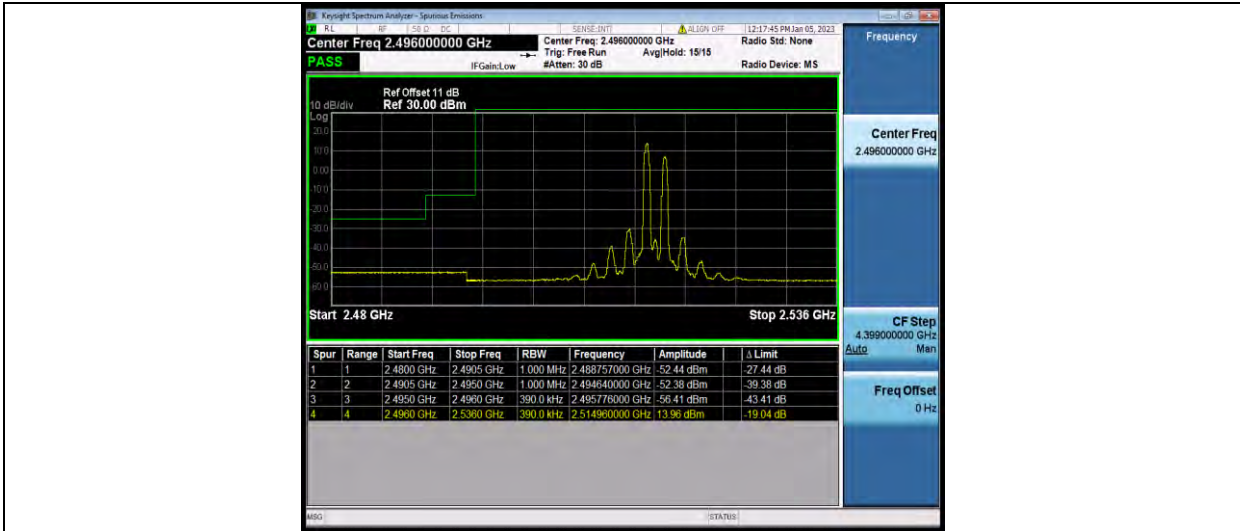

BUREAU VERITAS

Test Report No.: W7L-P22110036RF08

41-41-20MHz-20MHz-16QAM-16QAM-41292-41490-100RB#0-100RB#0