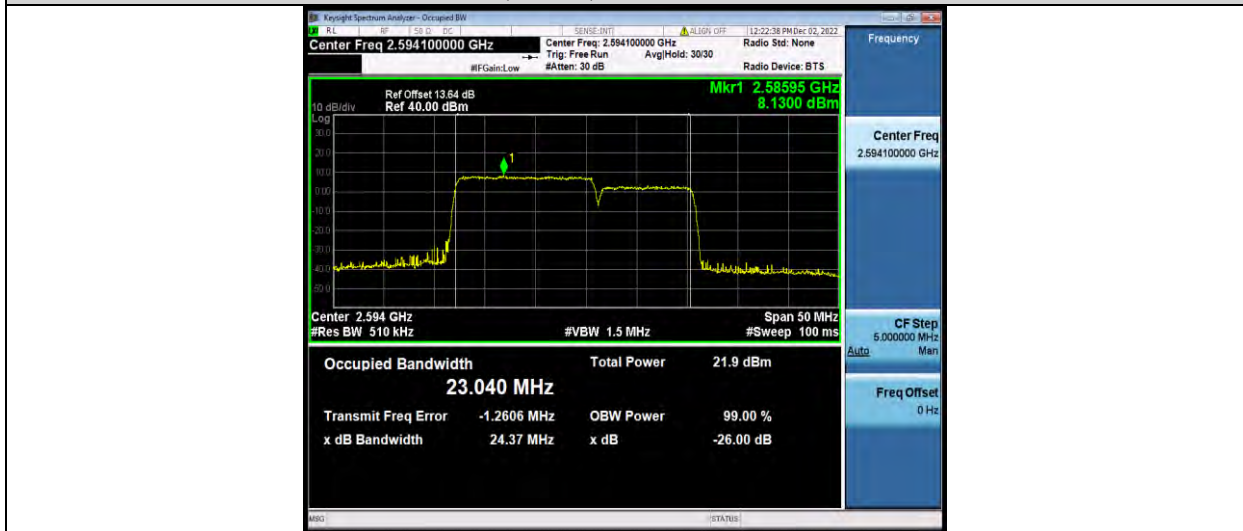

BUREAU VERITAS

Test Report No.: W7L-P22110036RF08

41-41-15MHz-10MHz-QPSK-QPSK-39725-39845-75RB#0-50RB#0

41-41-15MHz-10MHz-QPSK-QPSK-40571-40691-75RB#0-50RB#0

41-41-15MHz-10MHz-QPSK-QPSK-41417-41537-75RB#0-50RB#0