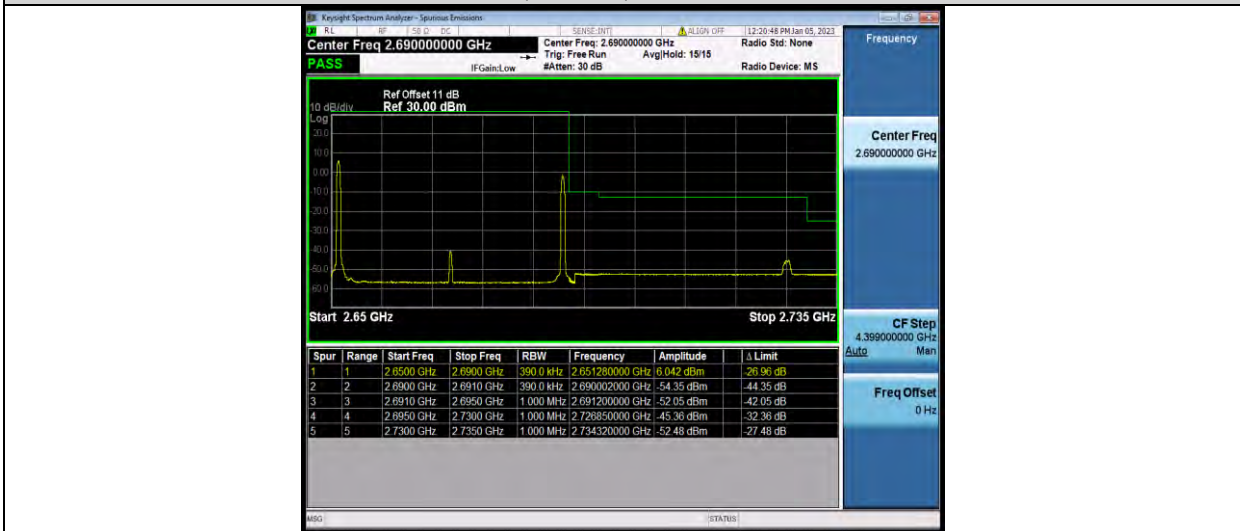

41-41-20MHz-20MHz-16QAM-16QAM-39750-39948-1RB#99-1RB#0

BUREAU VERITAS

Test Report No.: W7L-P22110036RF08

41-41-20MHz-20MHz-16QAM-16QAM-41292-41490-100RB#0-100RB#0

41-41-20MHz-20MHz-16QAM-16QAM-41292-41490-1RB#0-1RB#99