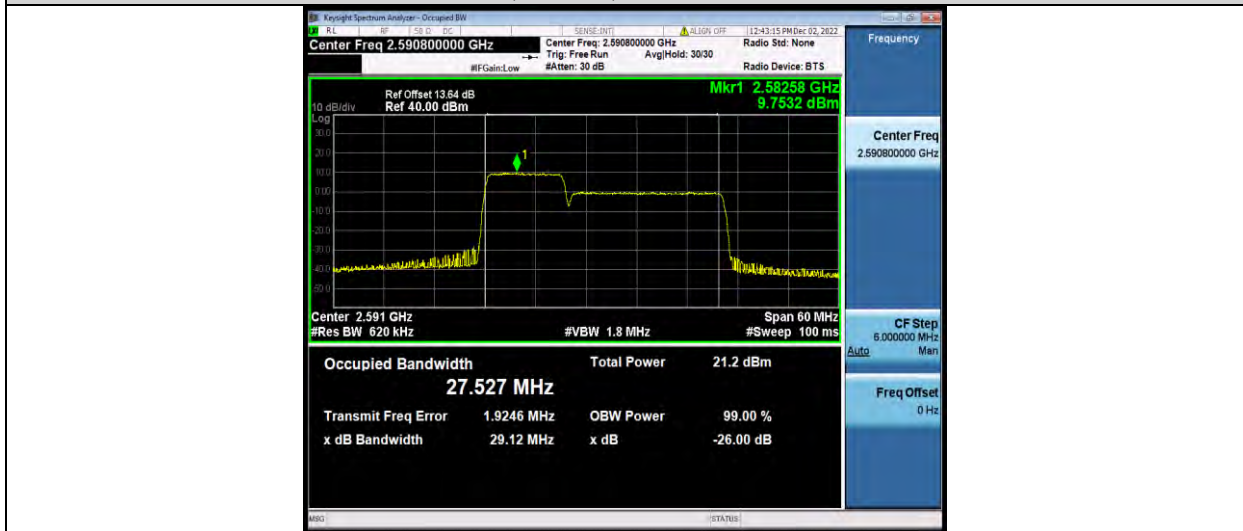

BUREAU VERITAS

Test Report No.: W7L-P22110036RF08

41-41-10MHz-20MHz-16QAM-16QAM-39705-39849-50RB#0-100RB#0

41-41-10MHz-20MHz-16QAM-16QAM-40526-40670-50RB#0-100RB#0

41-41-10MHz-20MHz-16QAM-16QAM-41346-41490-50RB#0-100RB#0