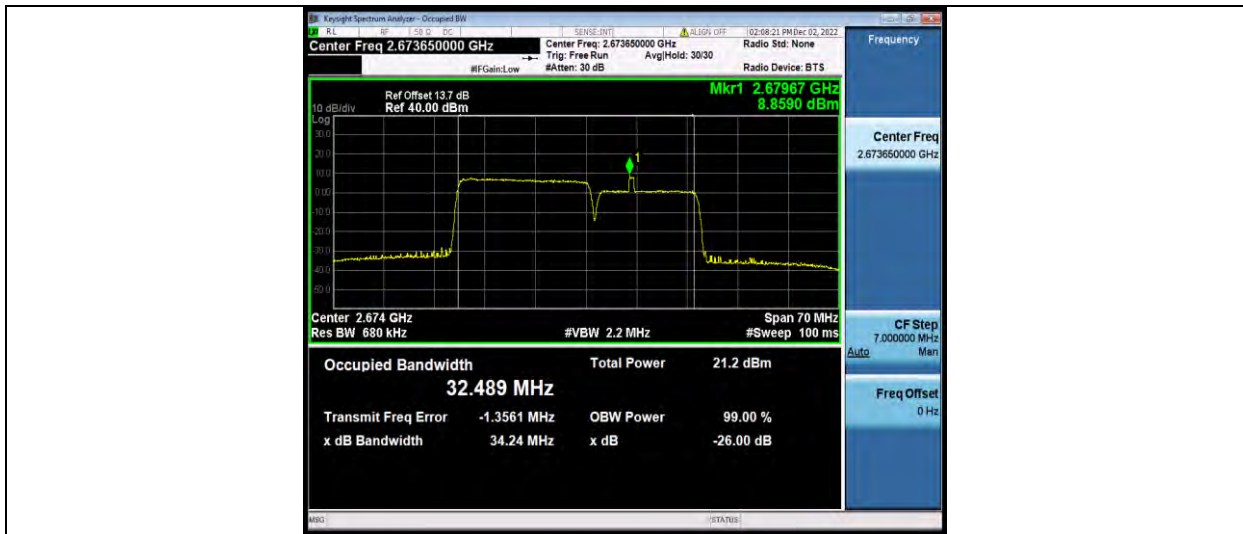

BUREAU VERITAS

Test Report No.: W7L-P22110036RF08

41-41-20MHz-20MHz-QPSK-QPSK-39750-39948-100RB#0-100RB#0