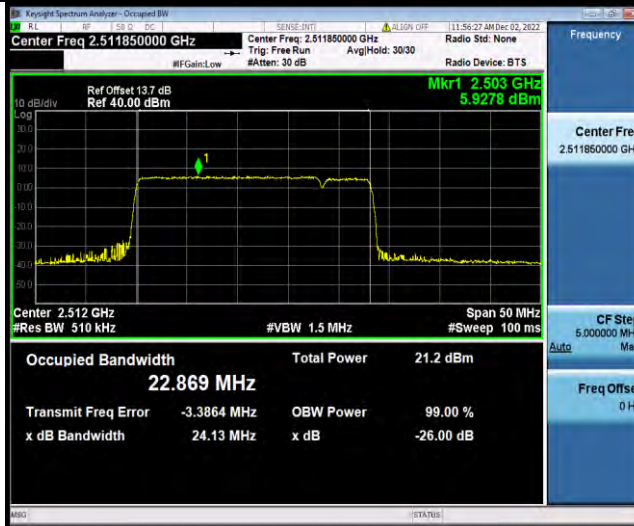

41-41-20MHz-5MHz-QPSK-QPSK-41440-41557-100RB#0-25RB#0

BUREAU VERITAS

Test Report No.: W7L-P22110036RF08

41-41-20MHz-5MHz-16QAM-16QAM-39750-39867-100RB#0-25RB#0

41-41-20MHz-5MHz-16QAM-16QAM-40595-40712-100RB#0-25RB#0