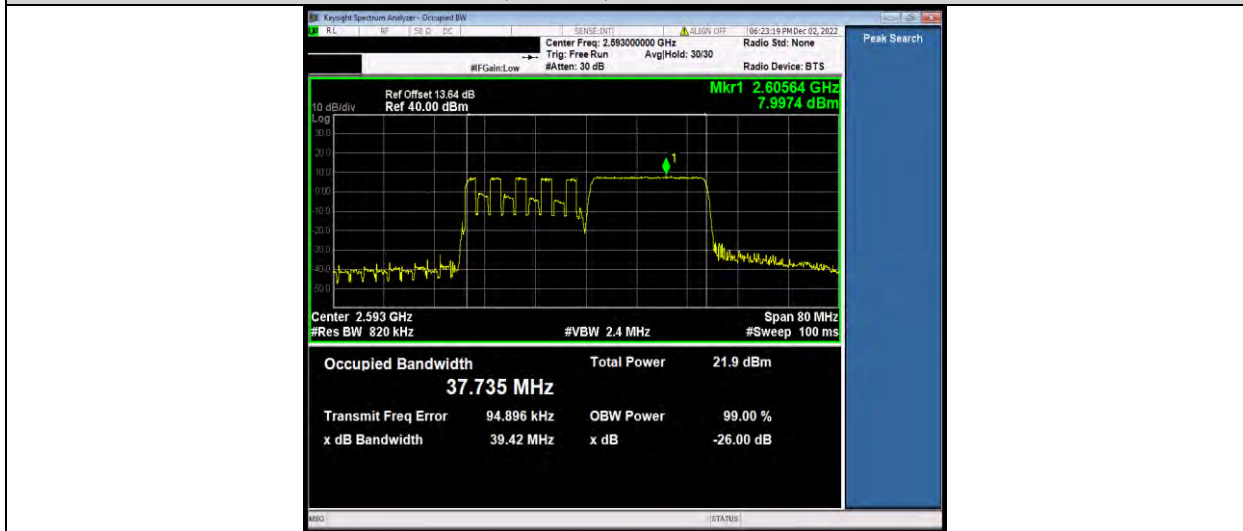

41-41-20MHz-20MHz-QPSK-QPSK-41292-41490-100RB#0-100RB#0

BUREAU VERITAS

Test Report No.: W7L-P22110036RF08

41-41-20MHz-20MHz-16QAM-16QAM-39750-39948-100RB#0-100RB#0

41-41-20MHz-20MHz-16QAM-16QAM-40521-40719-100RB#0-100RB#0