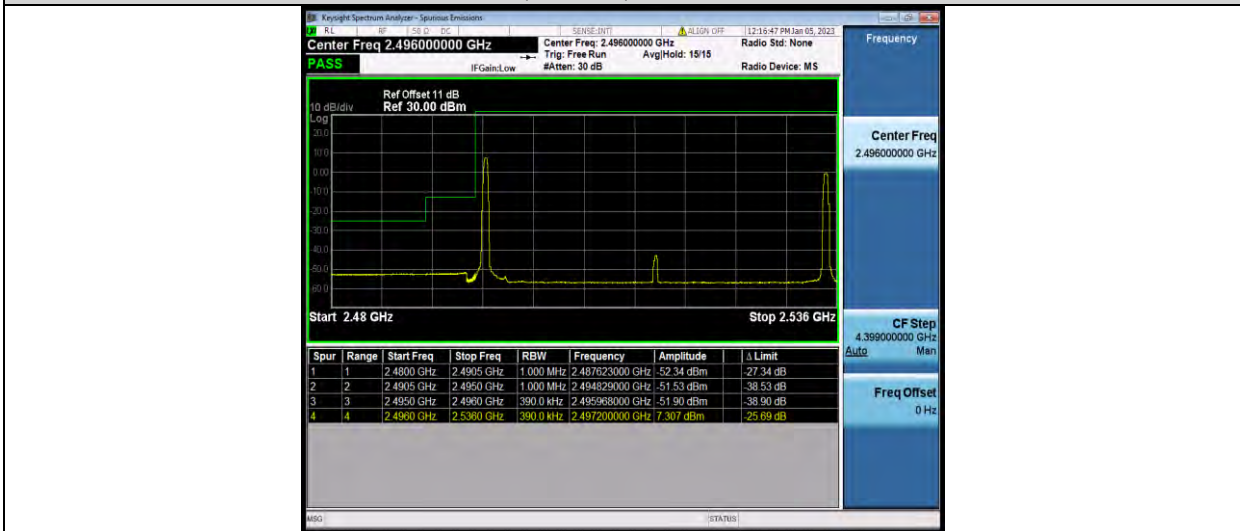

41-41-20MHz-20MHz-16QAM-16QAM-41292-41490-1RB#99-1RB#0

BUREAU VERITAS

Test Report No.: W7L-P22110036RF08

41-41-20MHz-20MHz-64QAM-64QAM-39750-39948-100RB#0-100RB#0

41-41-20MHz-20MHz-64QAM-64QAM-39750-39948-1RB#0-1RB#99