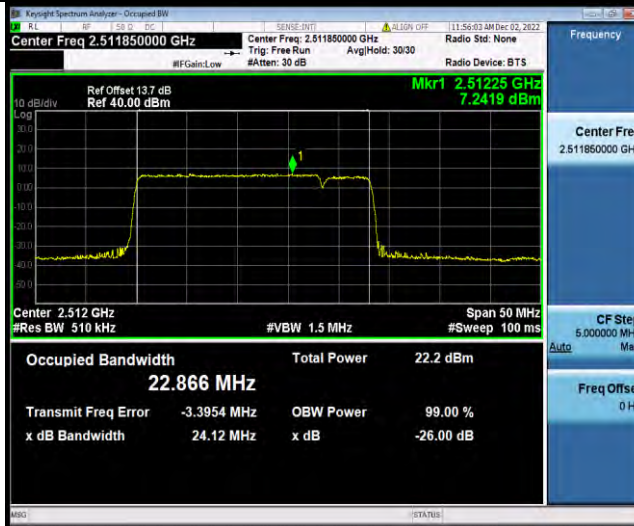

41-41-20MHz-20MHz-64QAM-64QAM-41292-41490-100RB#0-100RB#0

BUREAU VERITAS

Test Report No.: W7L-P22110036RF08

41-41-20MHz-5MHz-QPSK-QPSK-39750-39867-100RB#0-25RB#0

41-41-20MHz-5MHz-QPSK-QPSK-40595-40712-100RB#0-25RB#0