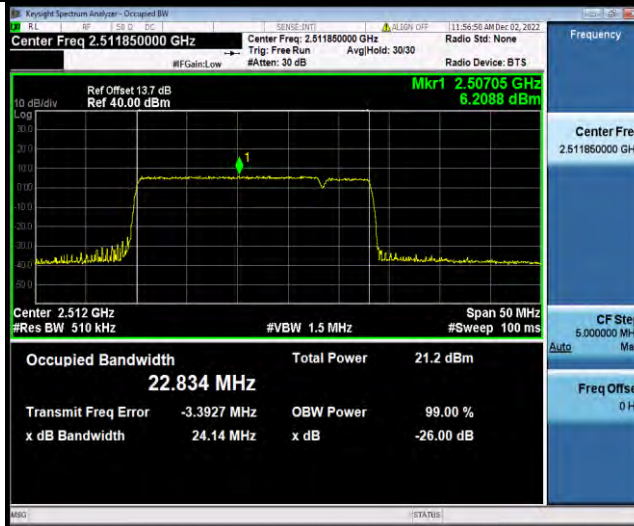

41-41-20MHz-5MHz-16QAM-16QAM-41440-41557-100RB#0-25RB#0

BUREAU VERITAS

Test Report No.: W7L-P22110036RF08

41-41-20MHz-5MHz-64QAM-64QAM-39750-39867-100RB#0-25RB#0

41-41-20MHz-5MHz-64QAM-64QAM-40595-40712-100RB#0-25RB#0