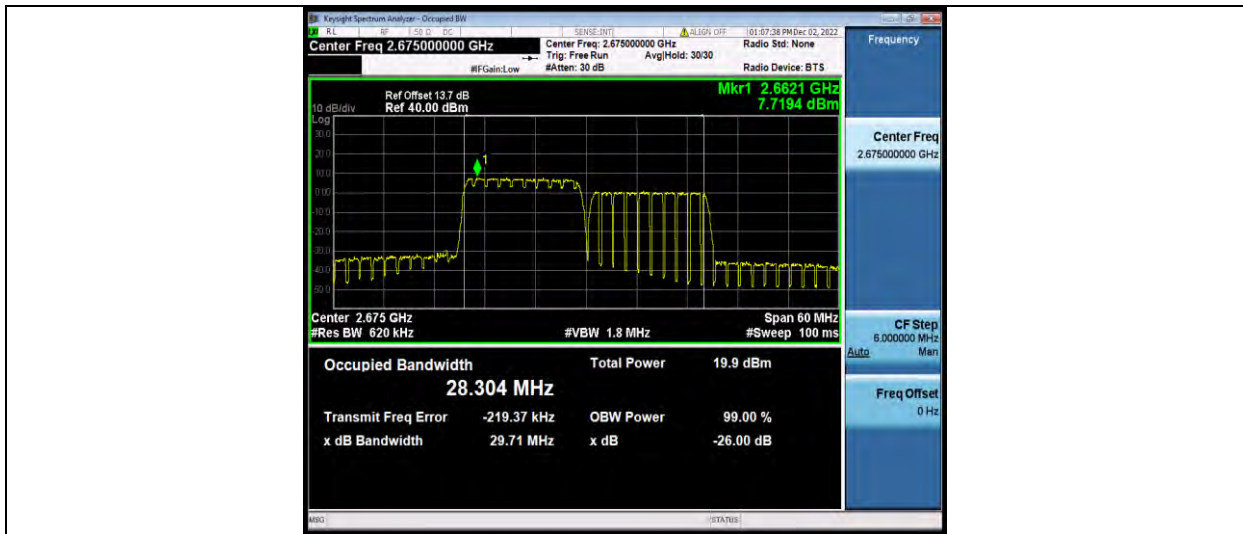

BUREAU VERITAS

Test Report No.: W7L-P22110036RF08

41-41-15MHz-20MHz-QPSK-QPSK-39728-39899-75RB#0-100RB#0

41-41-15MHz-20MHz-QPSK-QPSK-40523-40694-75RB#0-100RB#0

41-41-15MHz-20MHz-QPSK-QPSK-41319-41490-75RB#0-100RB#0