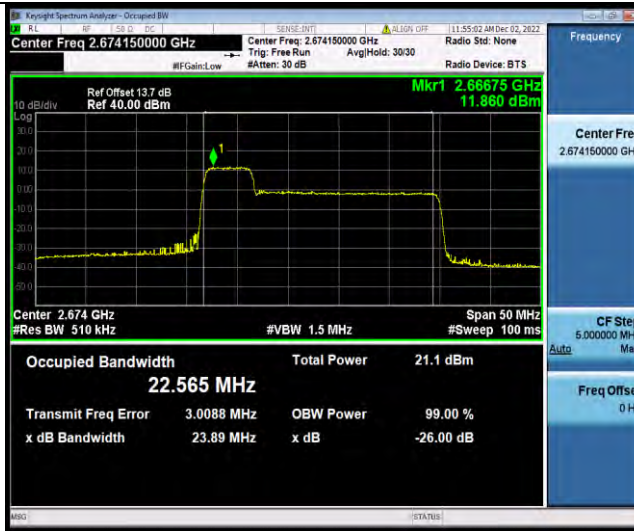

BUREAU VERITAS

Test Report No.: W7L-P22110036RF08

41-41-5MHz-20MHz-64QAM-64QAM-39683-39800-25RB#0-100RB#0