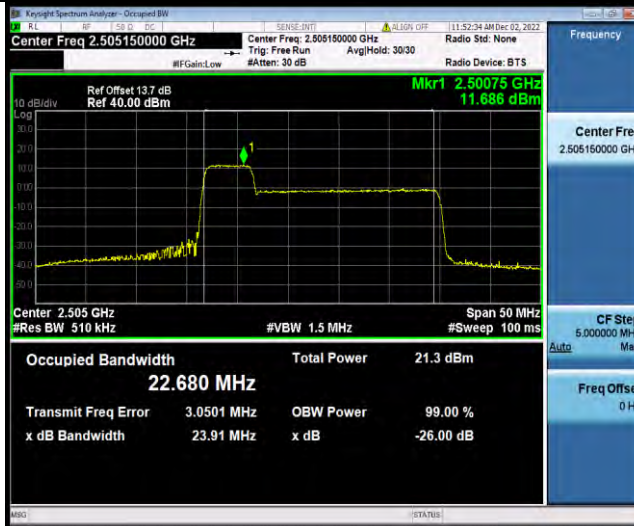

41-41-5MHz-20MHz-QPSK-QPSK-41373-41490-25RB#0-100RB#0

BUREAU VERITAS

Test Report No.: W7L-P22110036RF08

41-41-5MHz-20MHz-16QAM-16QAM-39683-39800-25RB#0-100RB#0

41-41-5MHz-20MHz-16QAM-16QAM-40528-40645-25RB#0-100RB#0