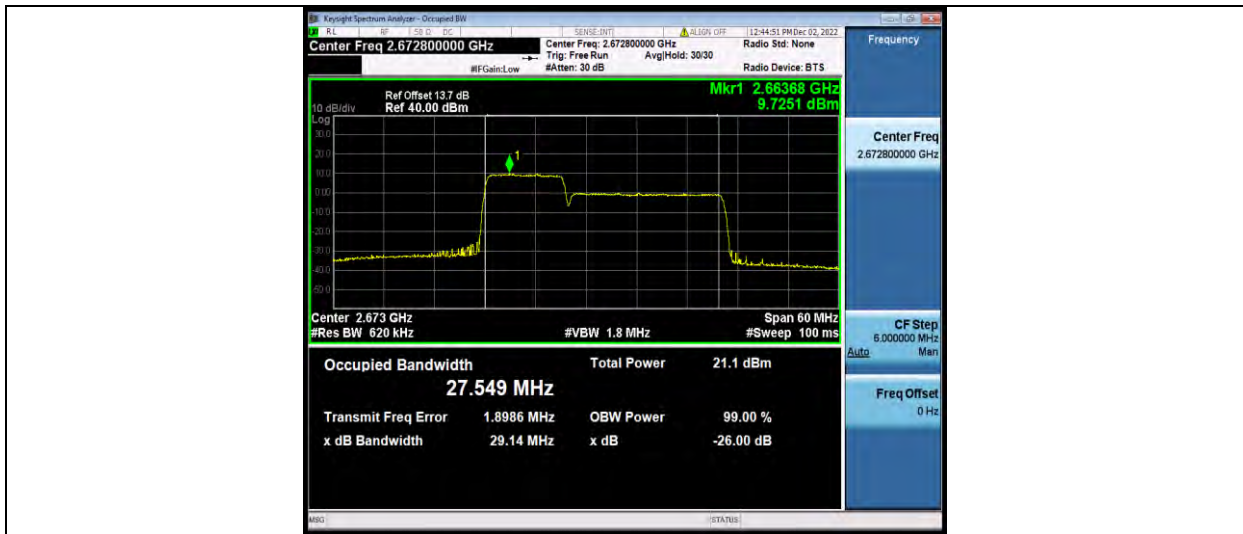

BUREAU VERITAS

Test Report No.: W7L-P22110036RF08

41-41-15MHz-10MHz-QPSK-QPSK-39725-39845-75RB#0-50RB#0