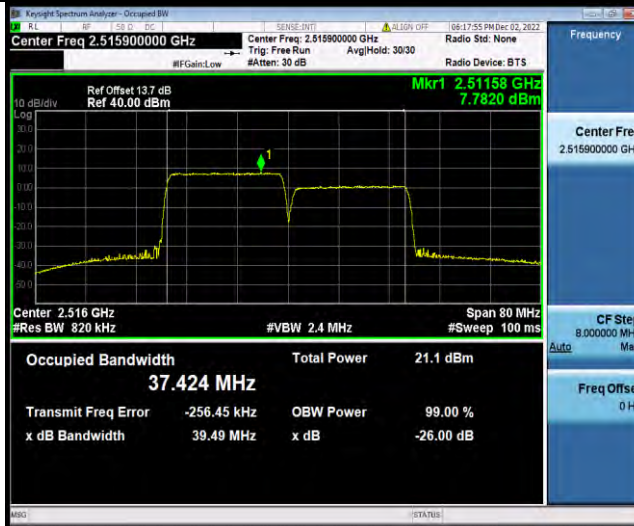

41-41-20MHz-20MHz-16QAM-16QAM-41292-41490-100RB#0-100RB#0

BUREAU VERITAS

Test Report No.: W7L-P22110036RF08

41-41-20MHz-20MHz-64QAM-64QAM-39750-39948-100RB#0-100RB#0

41-41-20MHz-20MHz-64QAM-64QAM-40521-40719-100RB#0-100RB#0