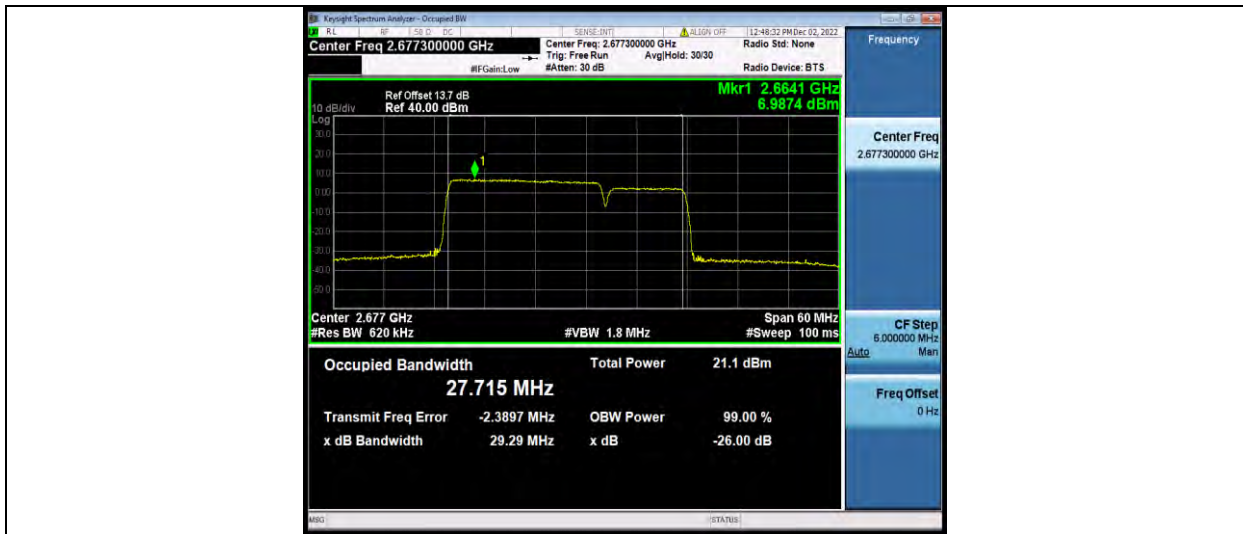

BUREAU VERITAS

Test Report No.: W7L-P22110036RF08

41-41-20MHz-10MHz-64QAM-64QAM-39750-39894-100RB#0-50RB#0