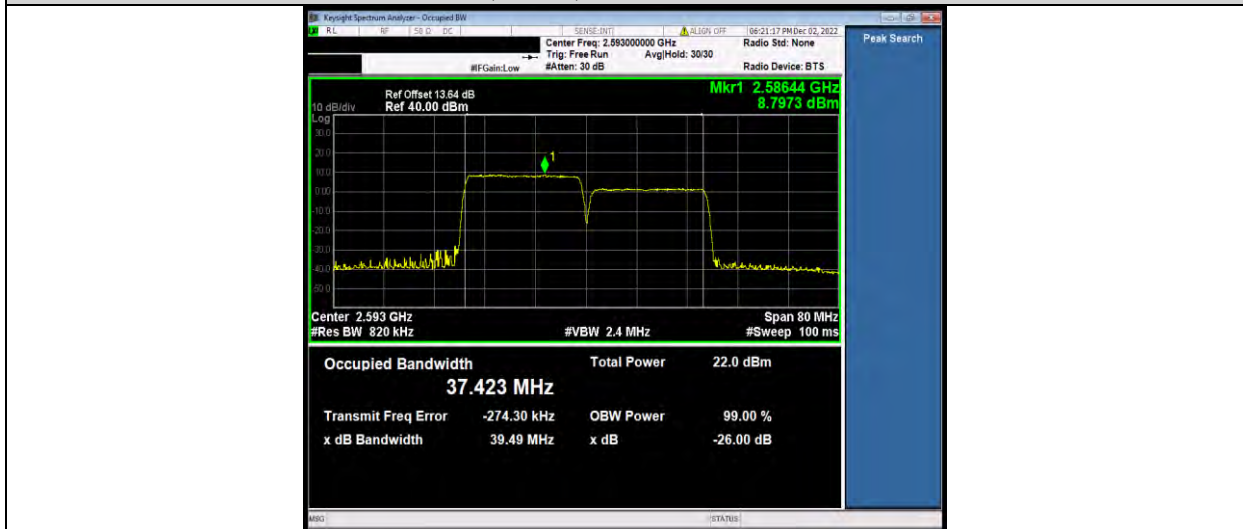

41-41-20MHz-15MHz-64QAM-64QAM-41341-41512-100RB#0-75RB#0

BUREAU VERITAS

Test Report No.: W7L-P22110036RF08

41-41-20MHz-20MHz-QPSK-QPSK-39750-39948-100RB#0-100RB#0

41-41-20MHz-20MHz-QPSK-QPSK-40521-40719-100RB#0-100RB#0