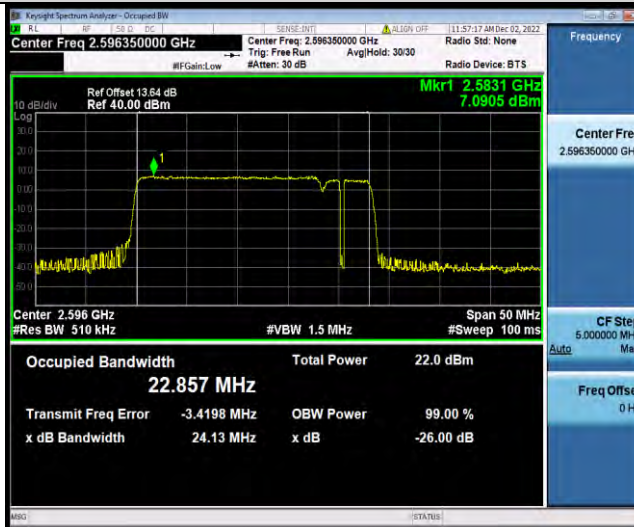

41-41-20MHz-20MHz-64QAM-64QAM-41292-41490-100RB#0-100RB#0

BUREAU VERITAS

Test Report No.: W7L-P22110036RF08

41-41-20MHz-5MHz-QPSK-QPSK-39750-39867-100RB#0-25RB#0

41-41-20MHz-5MHz-QPSK-QPSK-40595-40712-100RB#0-25RB#0