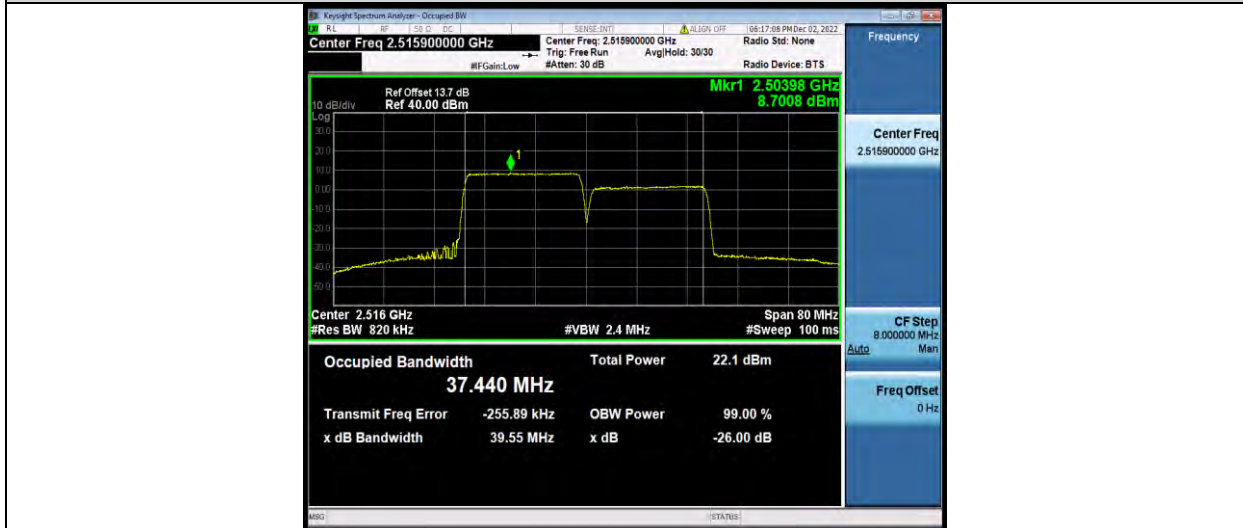

41-41-20MHz-15MHz-64QAM-64QAM-41341-41512-100RB#0-75RB#0

BUREAU VERITAS

Test Report No.: W7L-P22110036RF08

41-41-20MHz-20MHz-QPSK-QPSK-39750-39948-100RB#0-100RB#0

41-41-20MHz-20MHz-QPSK-QPSK-40521-40719-100RB#0-100RB#0