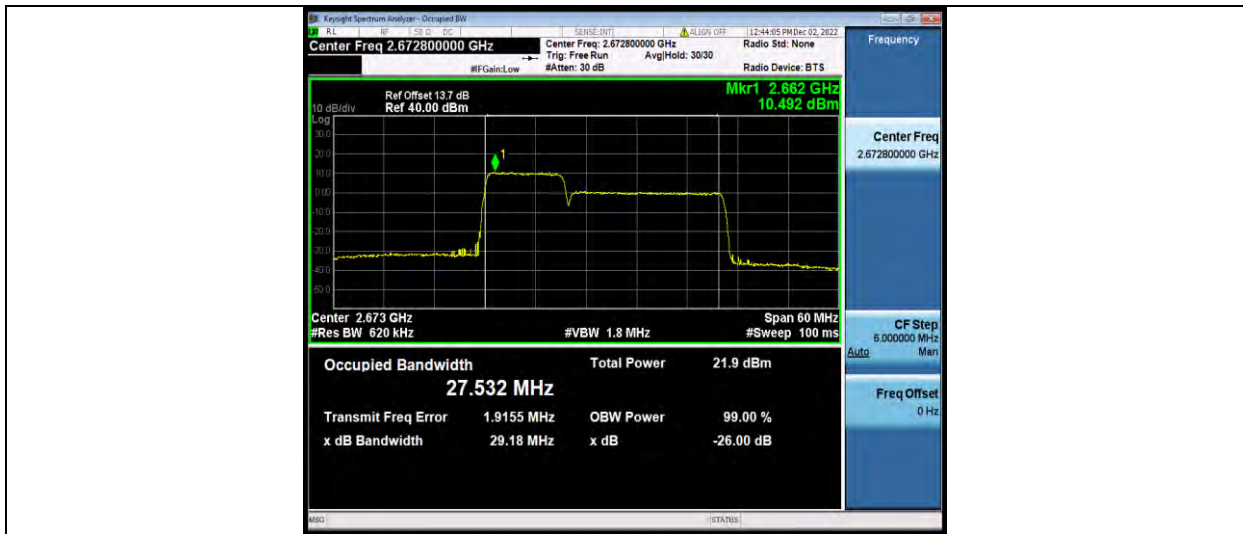

BUREAU VERITAS

Test Report No.: W7L-P22110036RF08

41-41-10MHz-20MHz-16QAM-16QAM-39705-39849-50RB#0-100RB#0