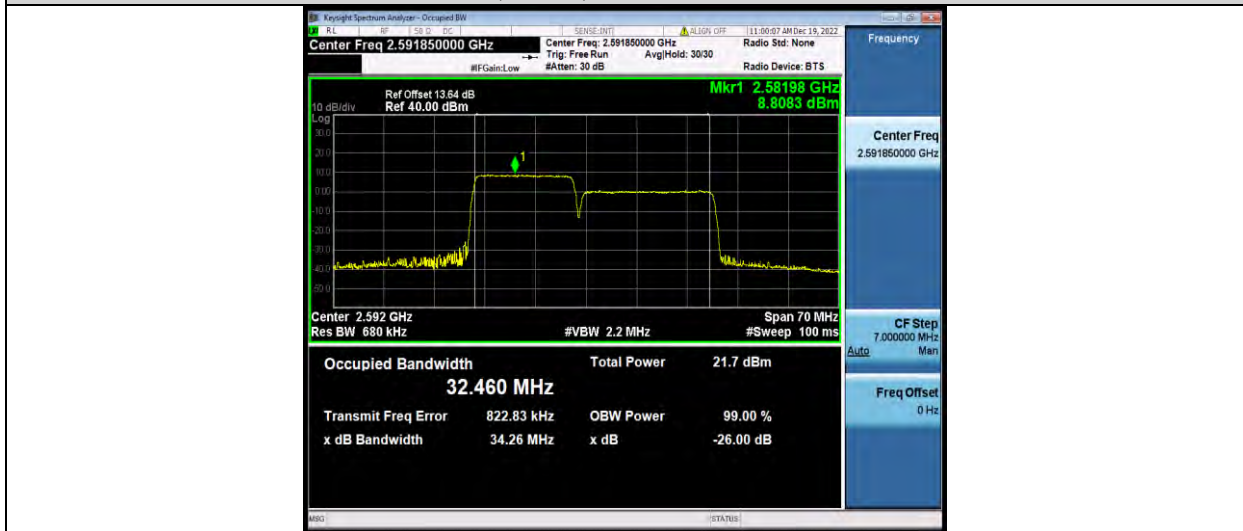

BUREAU VERITAS

Test Report No.: W7L-P22110036RF08

41-41-15MHz-20MHz-QPSK-QPSK-39728-39899-75RB#0-100RB#0

41-41-15MHz-20MHz-QPSK-QPSK-40523-40694-75RB#0-100RB#0

41-41-15MHz-20MHz-QPSK-QPSK-41319-41490-75RB#0-100RB#0