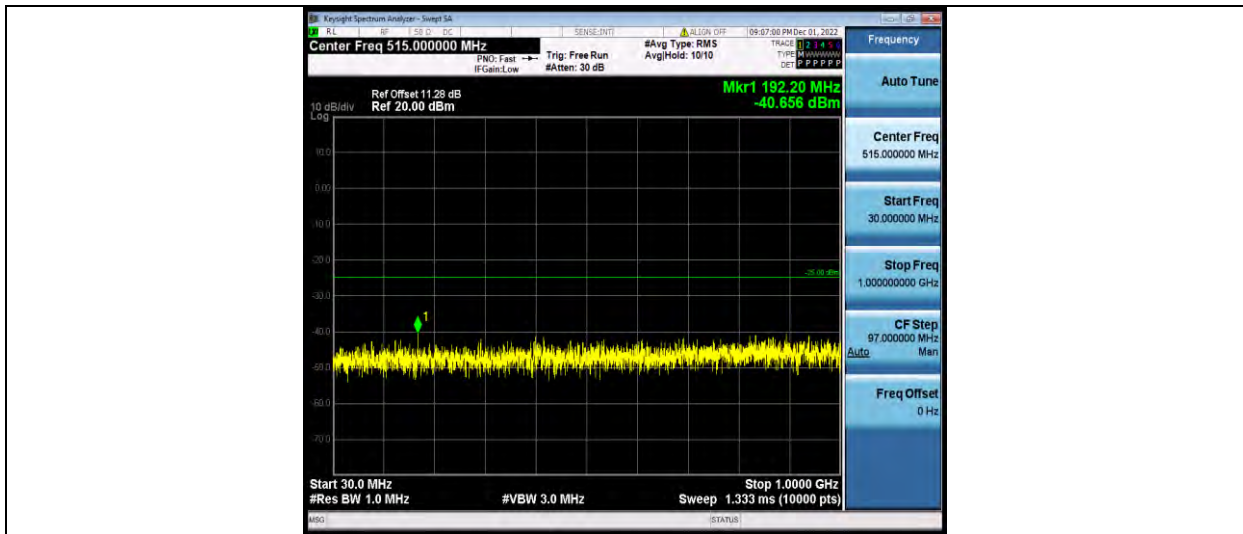

BUREAU VERITAS

Test Report No.: W7L-P22110036RF08

7-7-20MHz-20MHz-64QAM-64QAM-21001-21199-1RB#99-1RB#0-1000~27000MHz