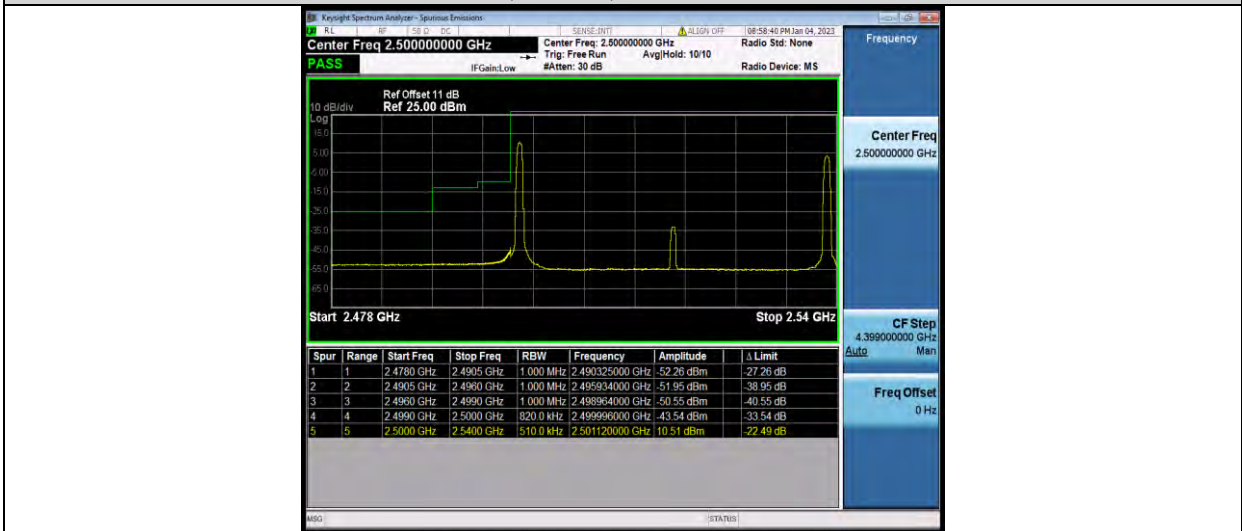

BUREAU VERITAS

Test Report No.: W7L-P22110036RF08

7-7-20MHz-20MHz-16QAM-16QAM-20850-21048-100RB#0-100RB#0

7-7-20MHz-20MHz-16QAM-16QAM-20850-21048-1RB#0-1RB#99

7-7-20MHz-20MHz-16QAM-16QAM-20850-21048-1RB#99-1RB#0