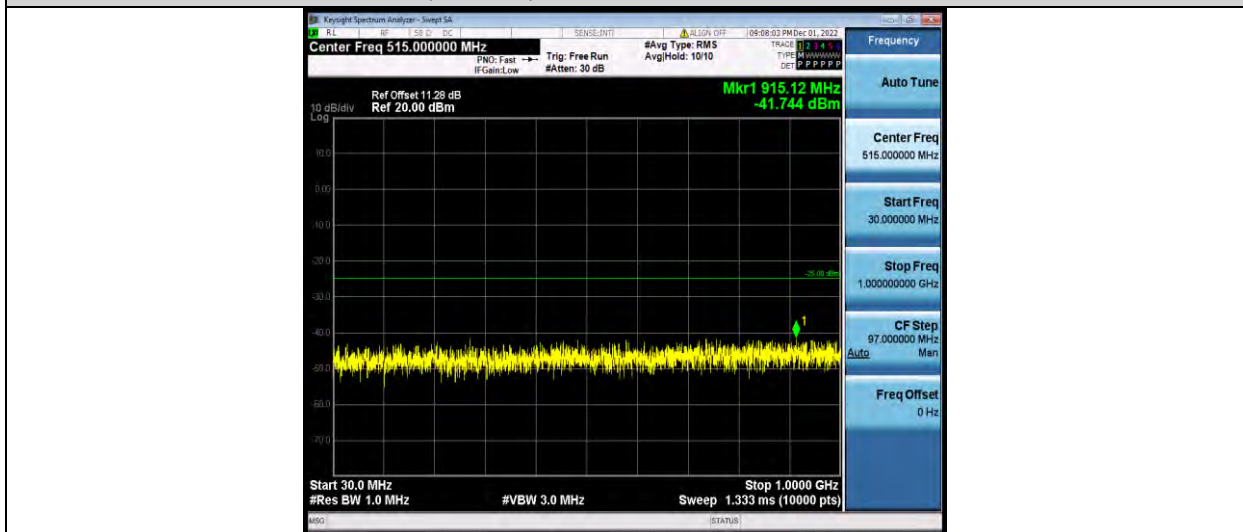

7-7-20MHz-20MHz-16QAM-16QAM-21001-21199-1RB#99-1RB#0-30~1000MHz

BUREAU VERITAS

Test Report No.: W7L-P22110036RF08

7-7-20MHz-20MHz-16QAM-16QAM-21001-21199-1RB#99-1RB#0-1000~27000MHz

7-7-20MHz-20MHz-16QAM-16QAM-21152-21350-1RB#99-1RB#0-30~1000MHz