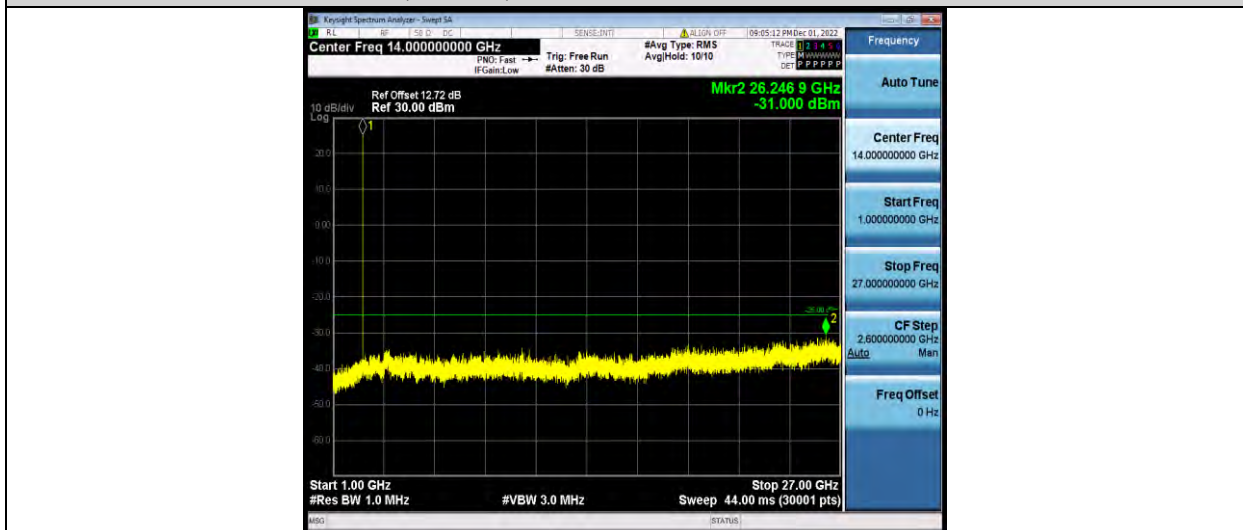

7-7-20MHz-20MHz-QPSK-QPSK-21152-21350-1RB#99-1RB#0-1000~27000MHz

BUREAU VERITAS

Test Report No.: W7L-P22110036RF08

7-7-20MHz-20MHz-16QAM-16QAM-20850-21048-1RB#99-1RB#0-30~1000MHz

7-7-20MHz-20MHz-16QAM-16QAM-20850-21048-1RB#99-1RB#0-1000~27000MHz