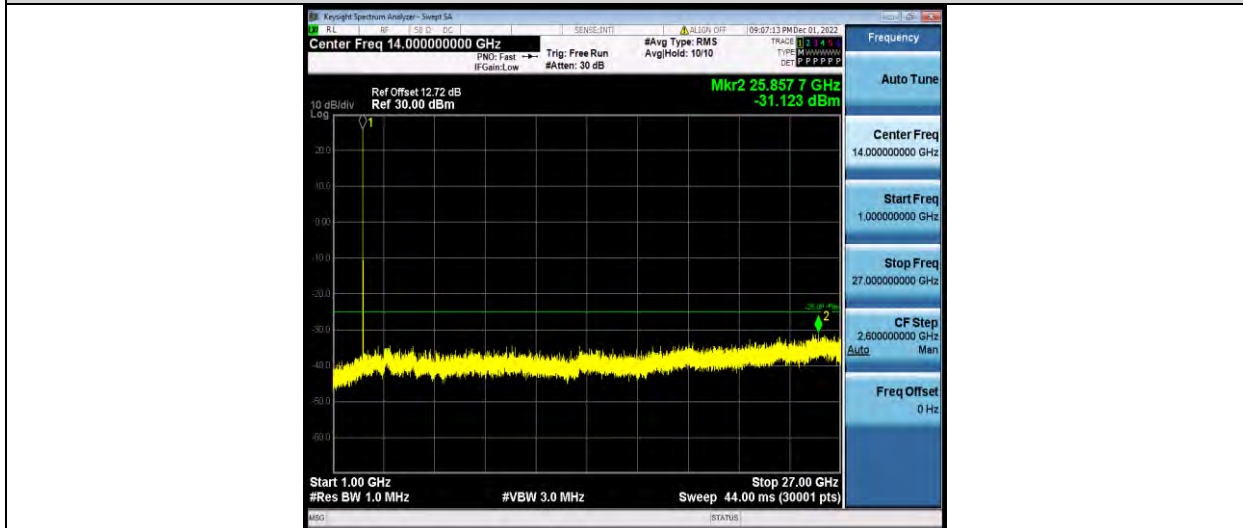

7-7-20MHz-20MHz-64QAM-64QAM-21001-21199-1RB#99-1RB#0-30~1000MHz

BUREAU VERITAS

Test Report No.: W7L-P22110036RF08

7-7-20MHz-20MHz-64QAM-64QAM-21001-21199-1RB#99-1RB#0-1000~27000MHz

7-7-20MHz-20MHz-64QAM-64QAM-21152-21350-1RB#99-1RB#0-30~1000MHz