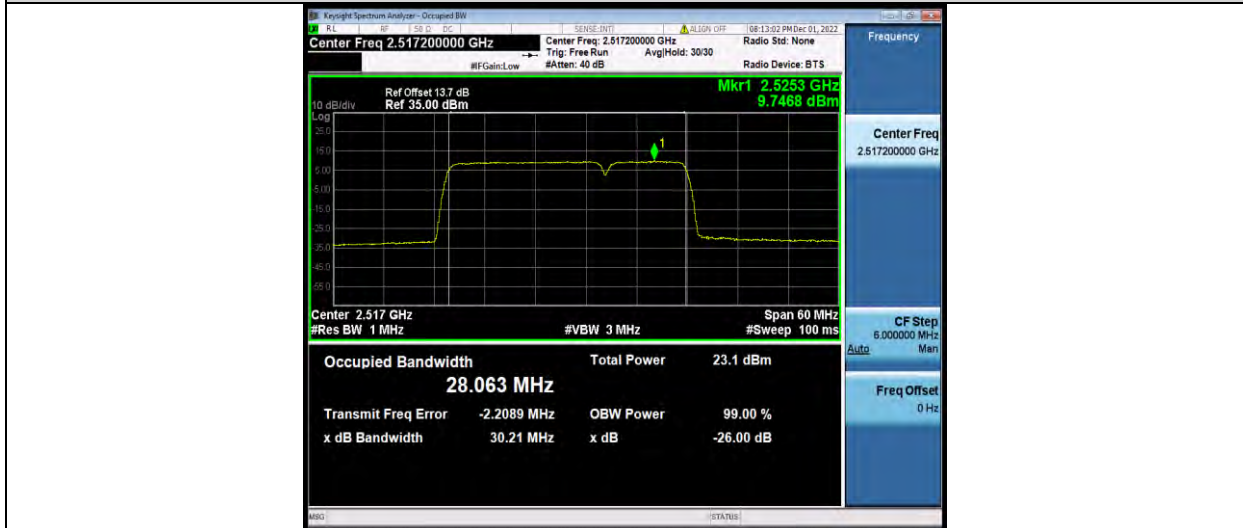

7-7-20MHz-10MHz-64QAM-64QAM-21051-21195-100RB#0-50RB#0