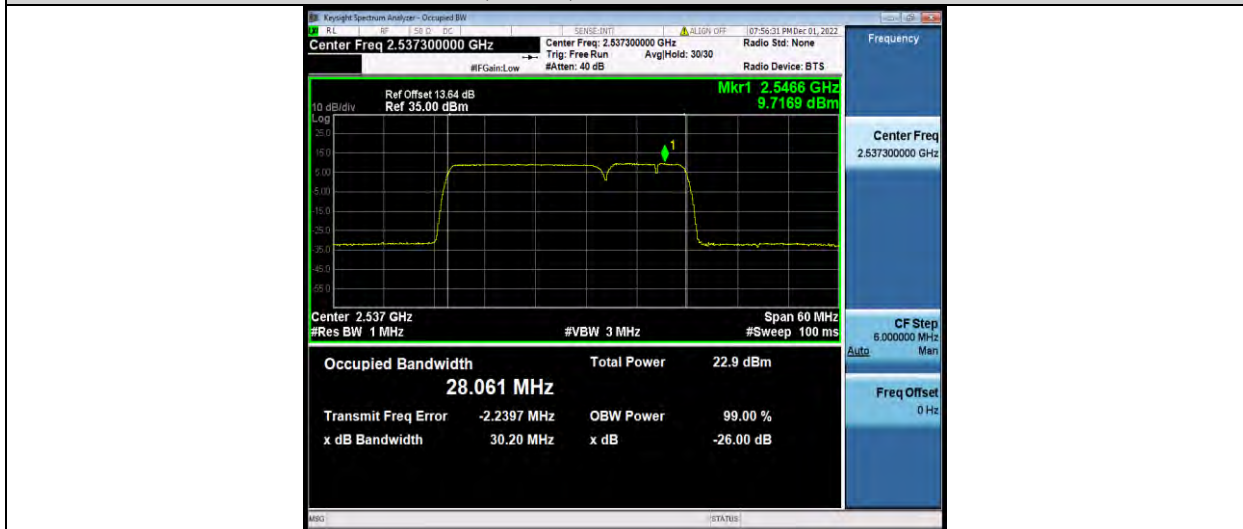

BUREAU VERITAS

Test Report No.: W7L-P22110036RF08

7-7-20MHz-10MHz-QPSK-QPSK-20850-20994-100RB#0-50RB#0

7-7-20MHz-10MHz-QPSK-QPSK-21051-21195-100RB#0-50RB#0

7-7-20MHz-10MHz-QPSK-QPSK-21251-21395-100RB#0-50RB#0