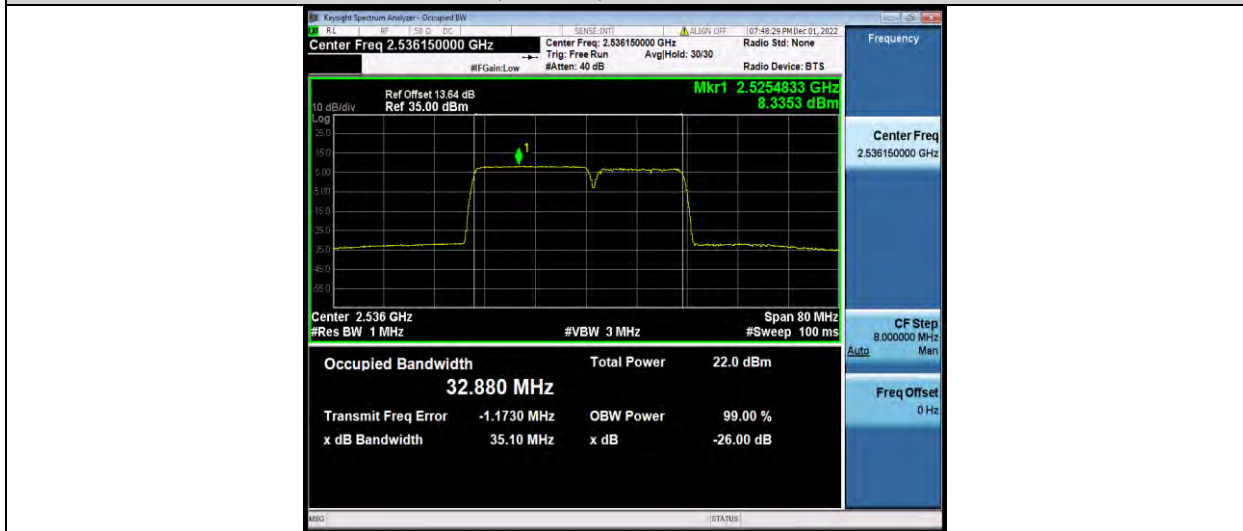

7-7-20MHz-15MHz-16QAM-16QAM-21201-21372-100RB#0-75RB#0