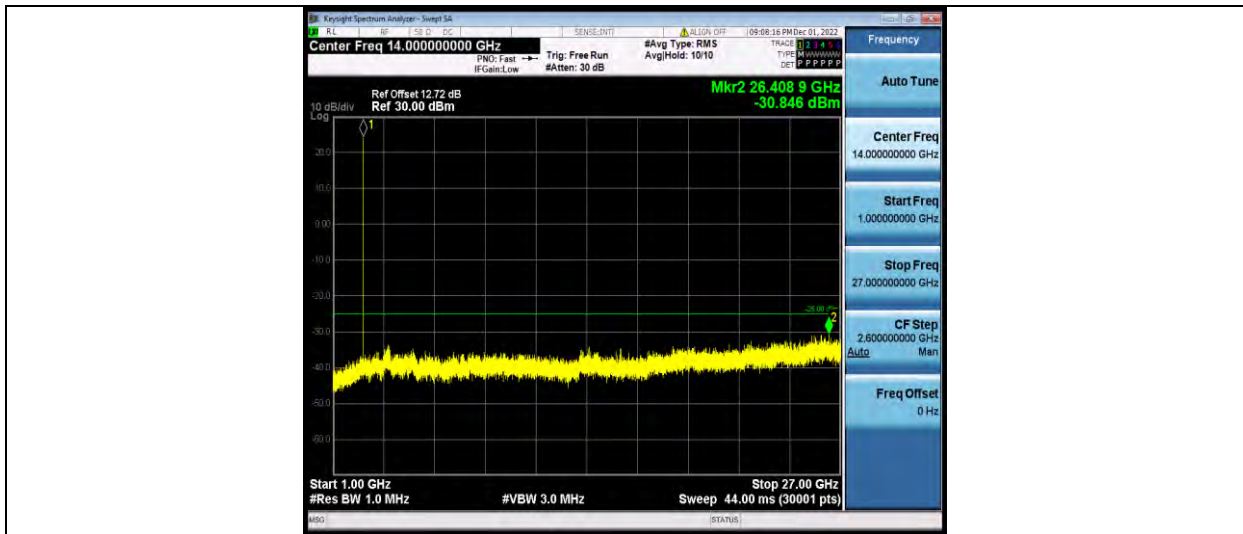

BUREAU VERITAS

Test Report No.: W7L-P22110036RF08

7-7-20MHz-20MHz-64QAM-64QAM-20850-21048-1RB#99-1RB#0-30~1000MHz