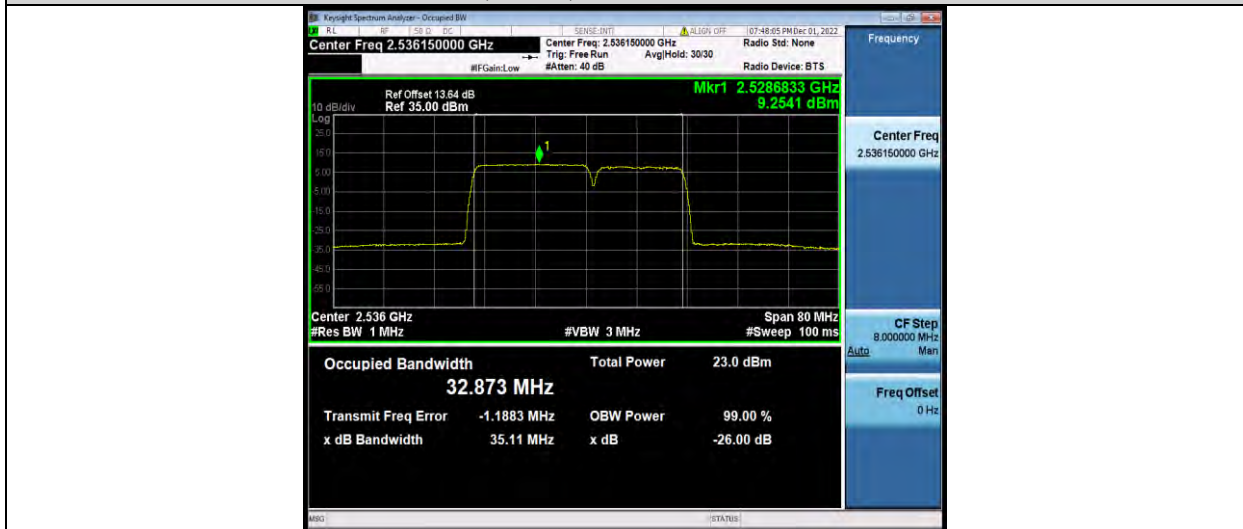

7-7-20MHz-15MHz-QPSK-QPSK-21201-21372-100RB#0-75RB#0