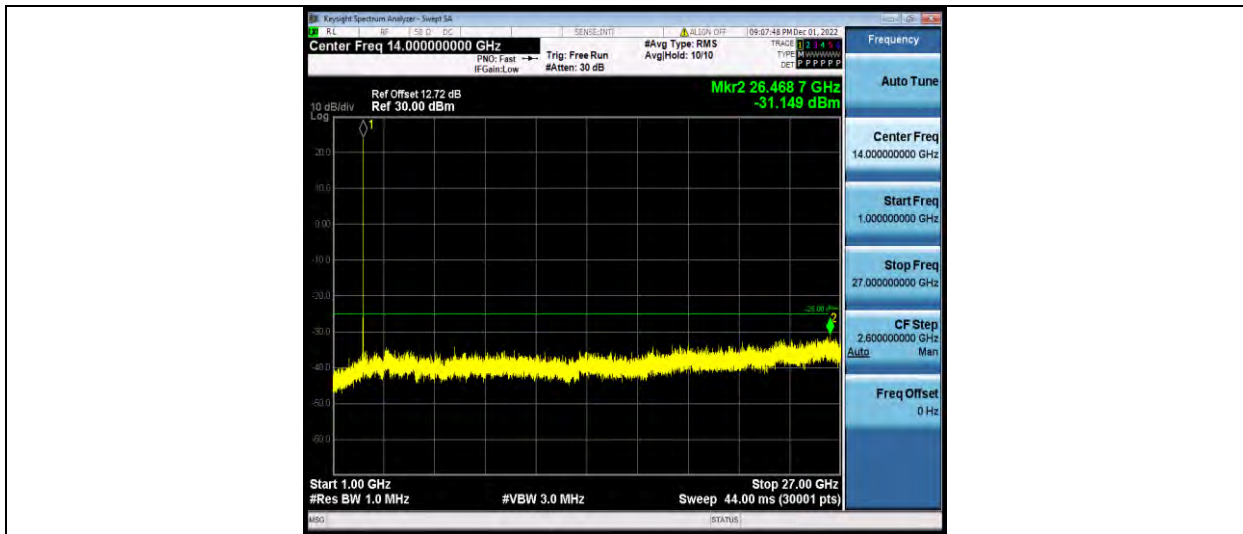

BUREAU VERITAS

Test Report No.: W7L-P22110036RF08

7-7-20MHz-20MHz-16QAM-16QAM-20850-21048-1RB#99-1RB#0-30~1000MHz