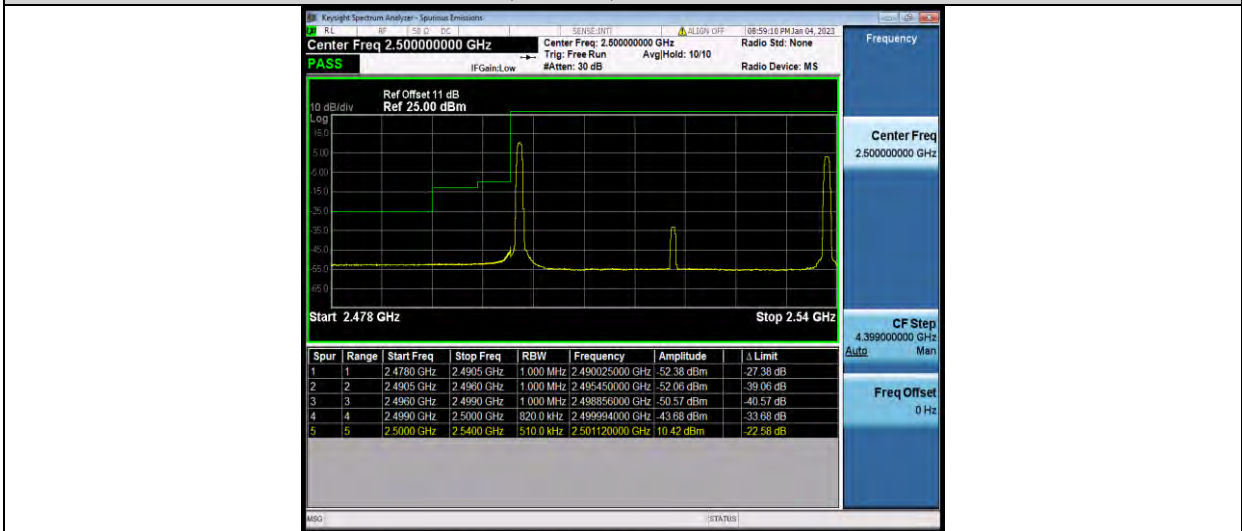

BUREAU VERITAS

Test Report No.: W7L-P22110036RF08

7-7-20MHz-20MHz-64QAM-64QAM-20850-21048-100RB#0-100RB#0

7-7-20MHz-20MHz-64QAM-64QAM-20850-21048-1RB#0-1RB#99

7-7-20MHz-20MHz-64QAM-64QAM-20850-21048-1RB#99-1RB#0