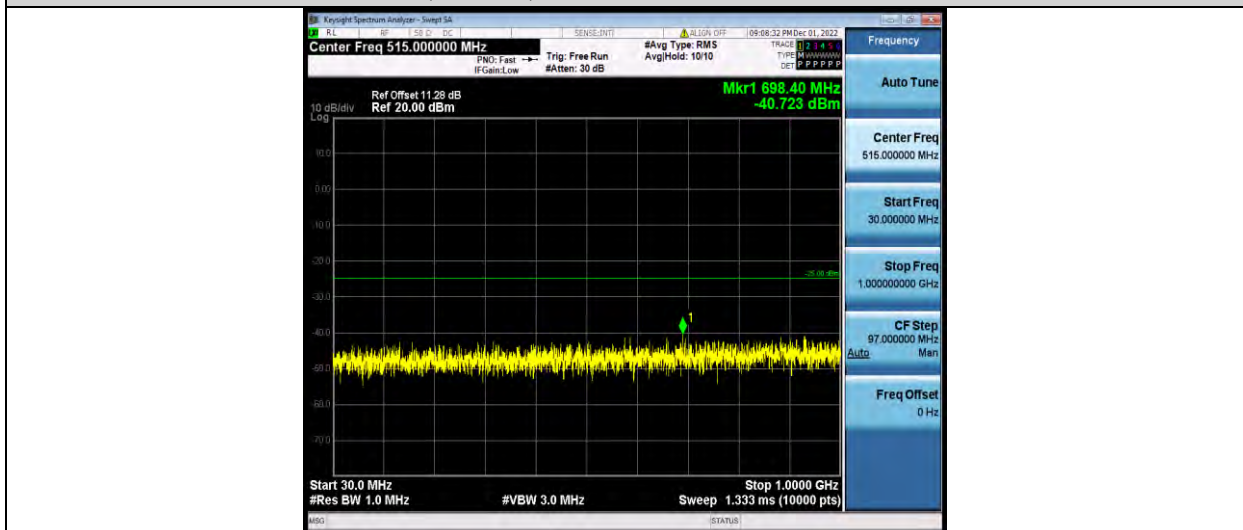

7-7-20MHz-20MHz-64QAM-64QAM-21001-21199-1RB#99-1RB#0-30~1000MHz

BUREAU VERITAS

Test Report No.: W7L-P22110036RF08

7-7-20MHz-20MHz-64QAM-64QAM-21001-21199-1RB#99-1RB#0-1000~27000MHz

7-7-20MHz-20MHz-64QAM-64QAM-21152-21350-1RB#99-1RB#0-30~1000MHz