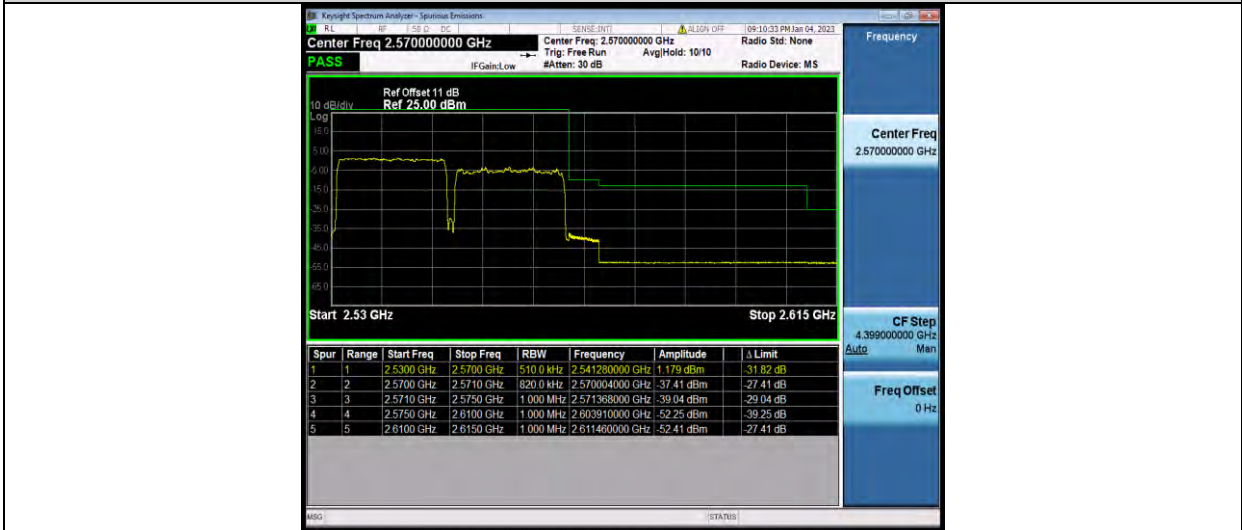

Test Graphs

BUREAU VERITAS

Test Report No.: W7L-P22110036RF08

7-7-20MHz-20MHz-QPSK-QPSK-21152-21350-100RB#0-100RB#0

7-7-20MHz-20MHz-QPSK-QPSK-21152-21350-1RB#0-1RB#99

7-7-20MHz-20MHz-QPSK-QPSK-21152-21350-1RB#99-1RB#0