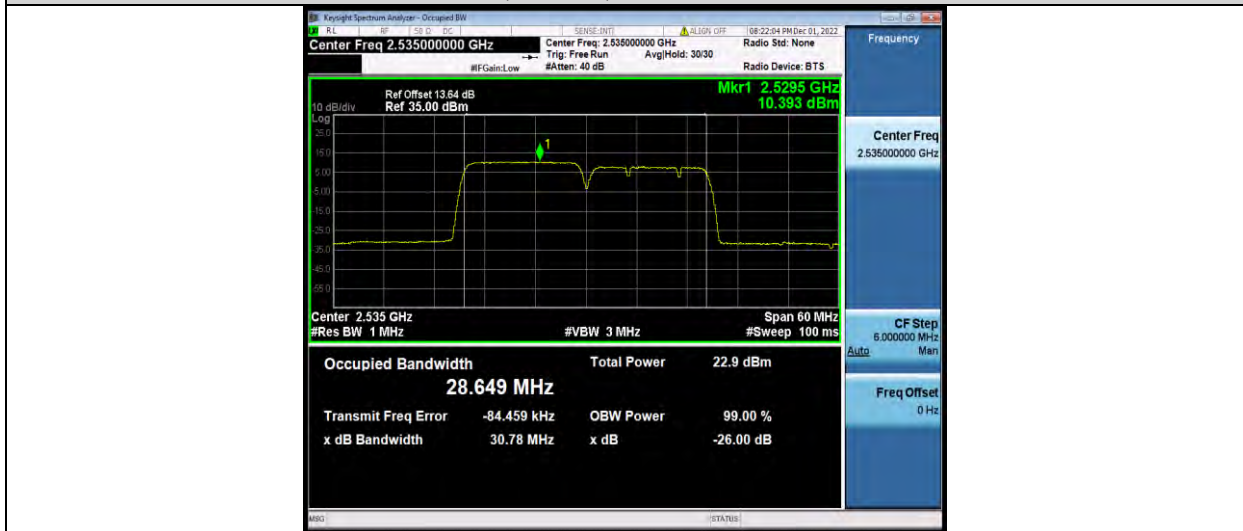

7-7-15MHz-15MHz-64QAM-64QAM-21225-21375-75RB#0-75RB#0