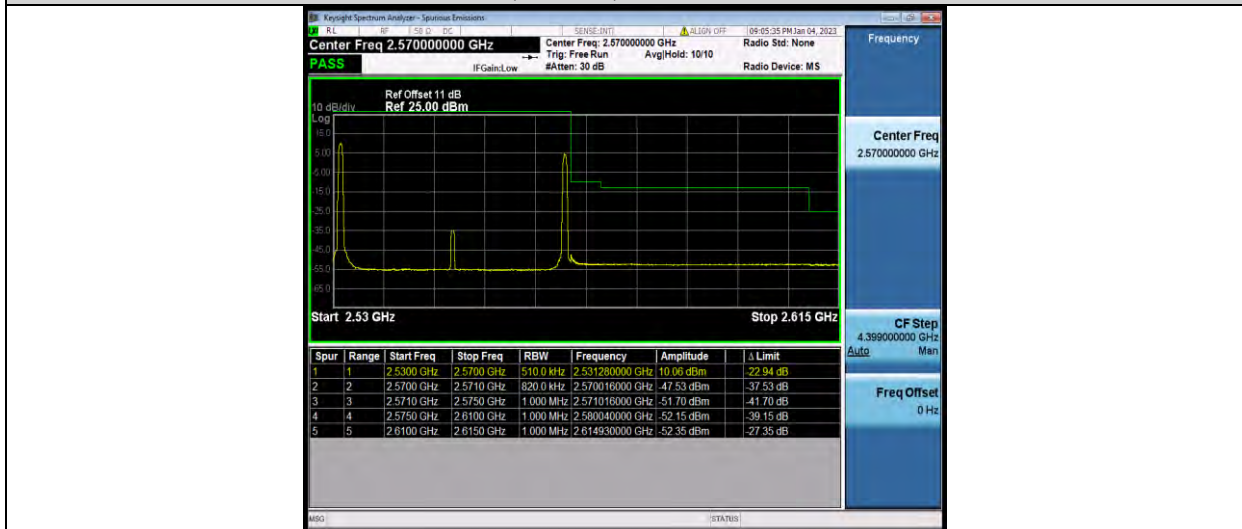

7-7-20MHz-20MHz-64QAM-64QAM-21152-21350-1RB#99-1RB#0