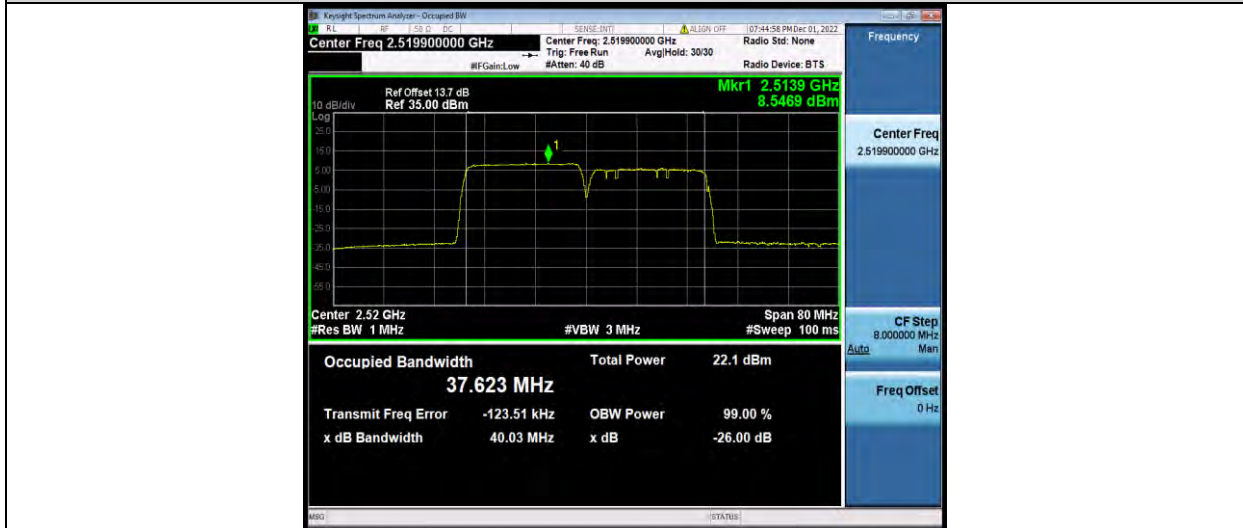

7-7-20MHz-20MHz-16QAM-16QAM-21001-21199-100RB#0-100RB#0