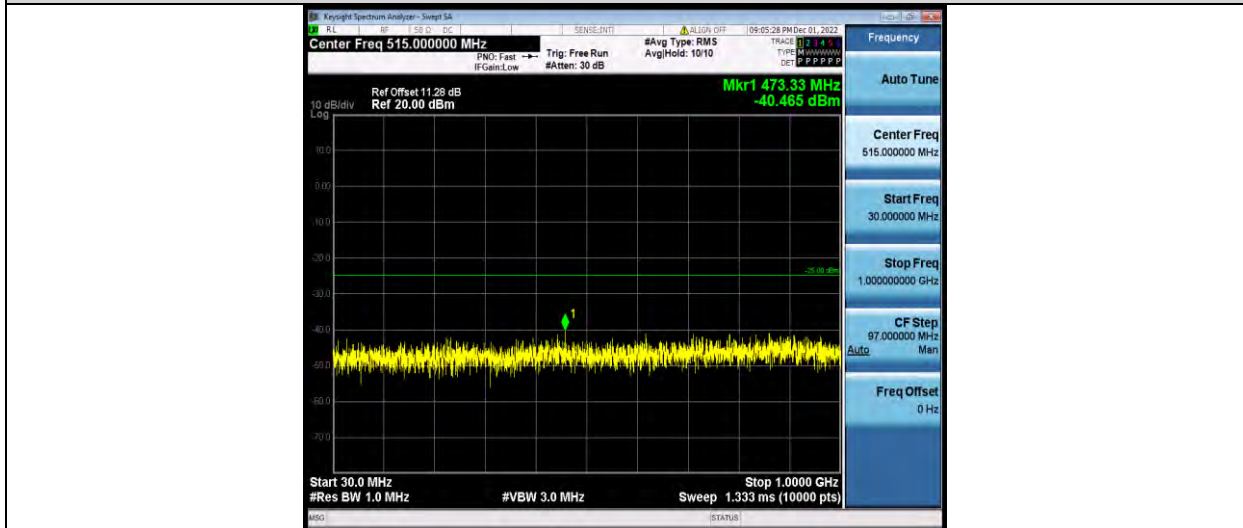

7-7-20MHz-20MHz-16QAM-16QAM-21152-21350-1RB#99-1RB#0-1000~27000MHz

BUREAU VERITAS

Test Report No.: W7L-P22110036RF08

7-7-20MHz-20MHz-64QAM-64QAM-20850-21048-1RB#99-1RB#0-30~1000MHz

7-7-20MHz-20MHz-64QAM-64QAM-20850-21048-1RB#99-1RB#0-1000~27000MHz