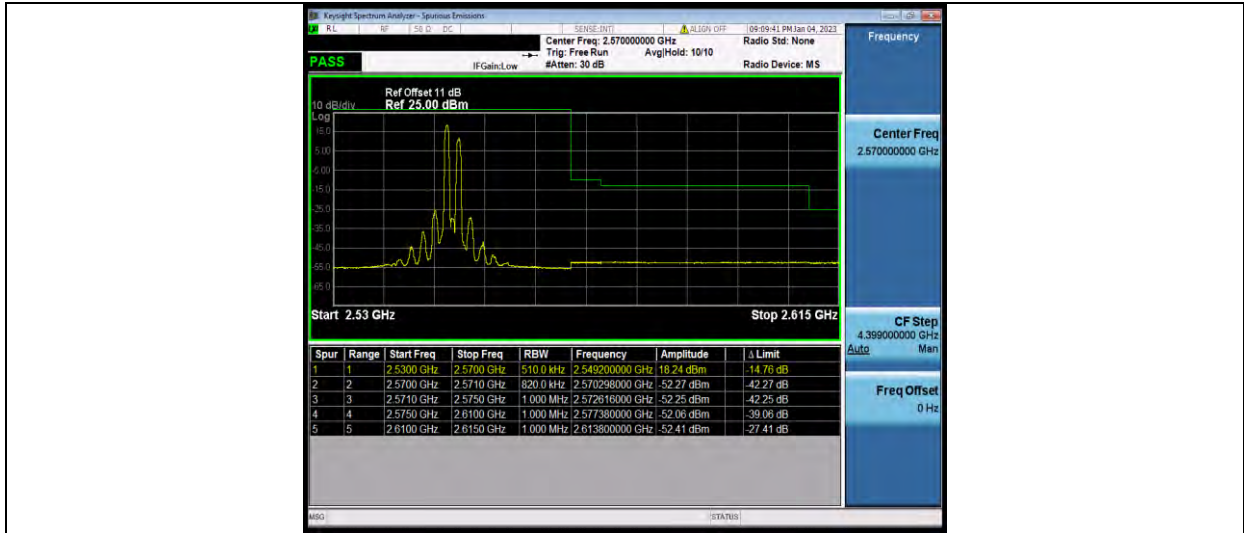

BUREAU VERITAS

Test Report No.: W7L-P22110036RF08

Test Report No.: W7L-P22110036RF08

CONDUCTED SPURIOUS EMISSION

Test Result

Band	Bandwidth	Modulation	Channel	RB Configuration	Frequency Range	Result (dBm)	Verdict
7-7	20MHz-20MHz	QPSK-QPSK	20850-21048	1RB#99-1RB#0	30~1000MHz	-40.66	PASS
7-7	20MHz-20MHz	QPSK-QPSK	20850-21048	1RB#99-1RB#0	1000~27000MHz	-31.49	PASS
7-7	20MHz-20MHz	QPSK-QPSK	21001-21199	1RB#99-1RB#0	30~1000MHz	-40.31	PASS
7-7	20MHz-20MHz	QPSK-QPSK	21001-21199	1RB#99-1RB#0	1000~27000MHz	-31.45	PASS
7-7	20MHz-20MHz	QPSK-QPSK	21152-21350	1RB#99-1RB#0	30~1000MHz	-40.46	PASS
7-7	20MHz-20MHz	QPSK-QPSK	21152-21350	1RB#99-1RB#0	1000~27000MHz	-31.15	PASS
7-7	20MHz-20MHz	16QAM-16QAM	20850-21048	1RB#99-1RB#0	30~1000MHz	-40.54	PASS
7-7	20MHz-20MHz	16QAM-16QAM	20850-21048	1RB#99-1RB#0	1000~27000MHz	-31	PASS
7-7	20MHz-20MHz	16QAM-16QAM	21001-21199	1RB#99-1RB#0	30~1000MHz	-41.19	PASS
7-7	20MHz-20MHz	16QAM-16QAM	21001-21199	1RB#99-1RB#0	1000~27000MHz	-30.16	PASS
7-7	20MHz-20MHz	16QAM-16QAM	21152-21350	1RB#99-1RB#0	30~1000MHz	-41.74	PASS
7-7	20MHz-20MHz	16QAM-16QAM	21152-21350	1RB#99-1RB#0	1000~27000MHz	-30.85	PASS
7-7	20MHz-20MHz	64QAM-64QAM	20850-21048	1RB#99-1RB#0	30~1000MHz	-40.47	PASS
7-7	20MHz-20MHz	64QAM-64QAM	20850-21048	1RB#99-1RB#0	1000~27000MHz	-30.68	PASS
7-7	20MHz-20MHz	64QAM-64QAM	21001-21199	1RB#99-1RB#0	30~1000MHz	-40.66	PASS
7-7	20MHz-20MHz	64QAM-64QAM	21001-21199	1RB#99-1RB#0	1000~27000MHz	-31.12	PASS
7-7	20MHz-20MHz	64QAM-64QAM	21152-21350	1RB#99-1RB#0	30~1000MHz	-40.72	PASS
7-7	20MHz-20MHz	64QAM-64QAM	21152-21350	1RB#99-1RB#0	1000~27000MHz	-30.93	PASS