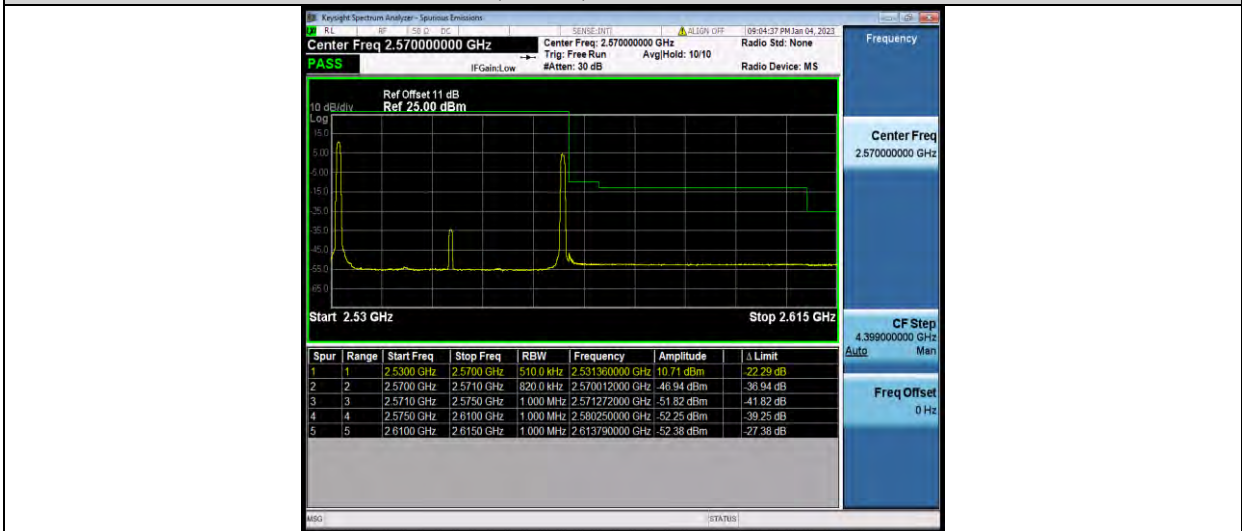

Test Graphs

BUREAU VERITAS

Test Report No.: W7L-P22110036RF08

7-7-20MHz-20MHz-QPSK-QPSK-21152-21350-100RB#0-100RB#0

7-7-20MHz-20MHz-QPSK-QPSK-21152-21350-1RB#0-1RB#99

7-7-20MHz-20MHz-QPSK-QPSK-21152-21350-1RB#99-1RB#0