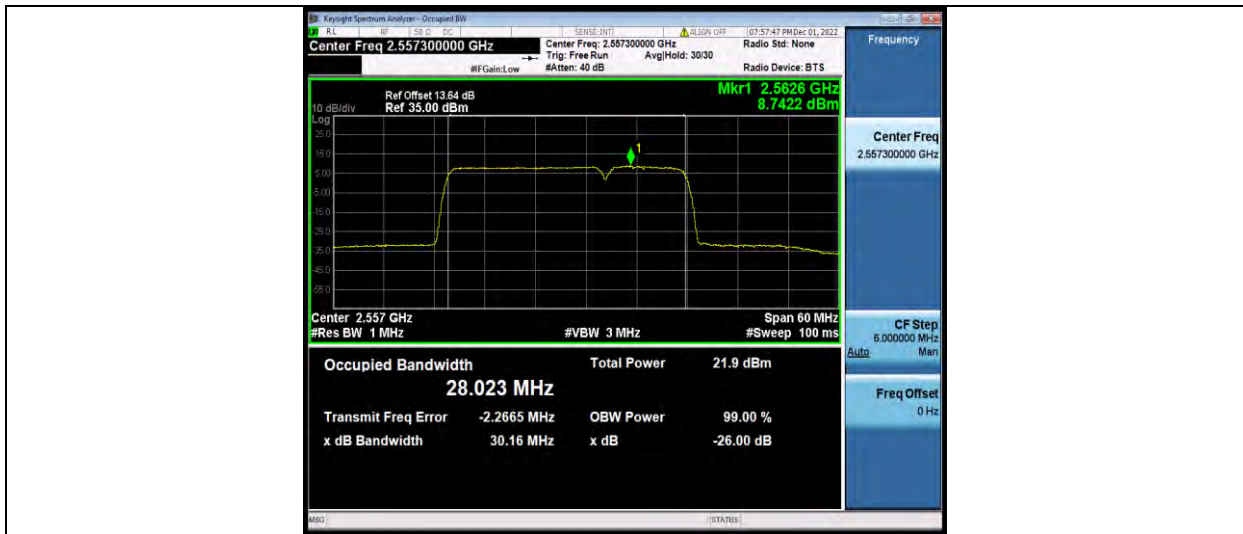

**BUREAU
VERITAS**

Test Report No.: W7L-P22110036RF08

7-7-20MHz-10MHz-64QAM-64QAM-20850-20994-100RB#0-50RB#0