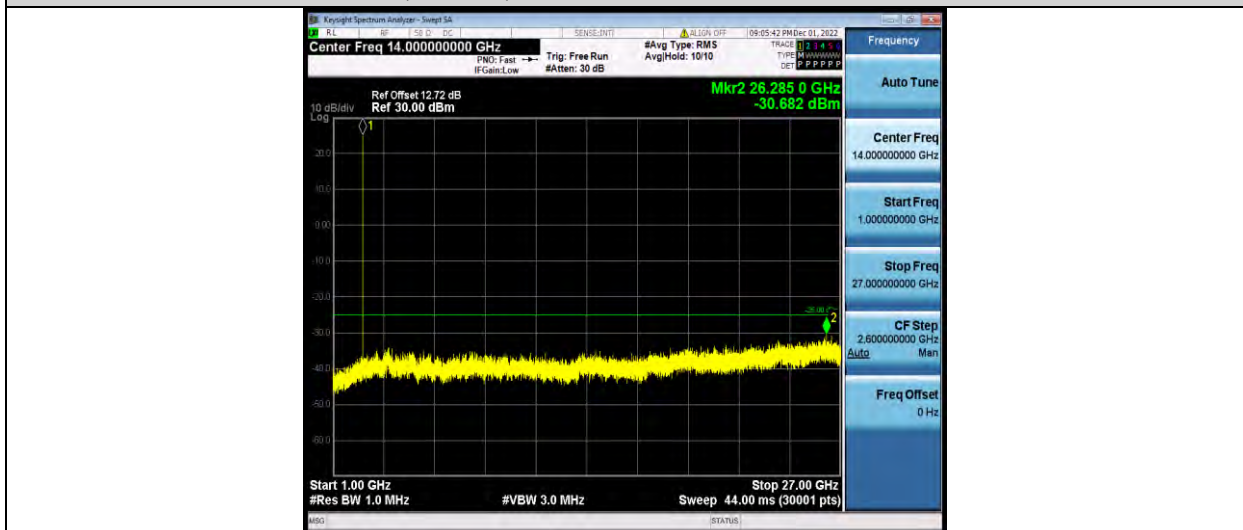

7-7-20MHz-20MHz-16QAM-16QAM-21152-21350-1RB#99-1RB#0-1000~27000MHz

BUREAU VERITAS

Test Report No.: W7L-P22110036RF08

7-7-20MHz-20MHz-64QAM-64QAM-20850-21048-1RB#99-1RB#0-30~1000MHz

7-7-20MHz-20MHz-64QAM-64QAM-20850-21048-1RB#99-1RB#0-1000~27000MHz