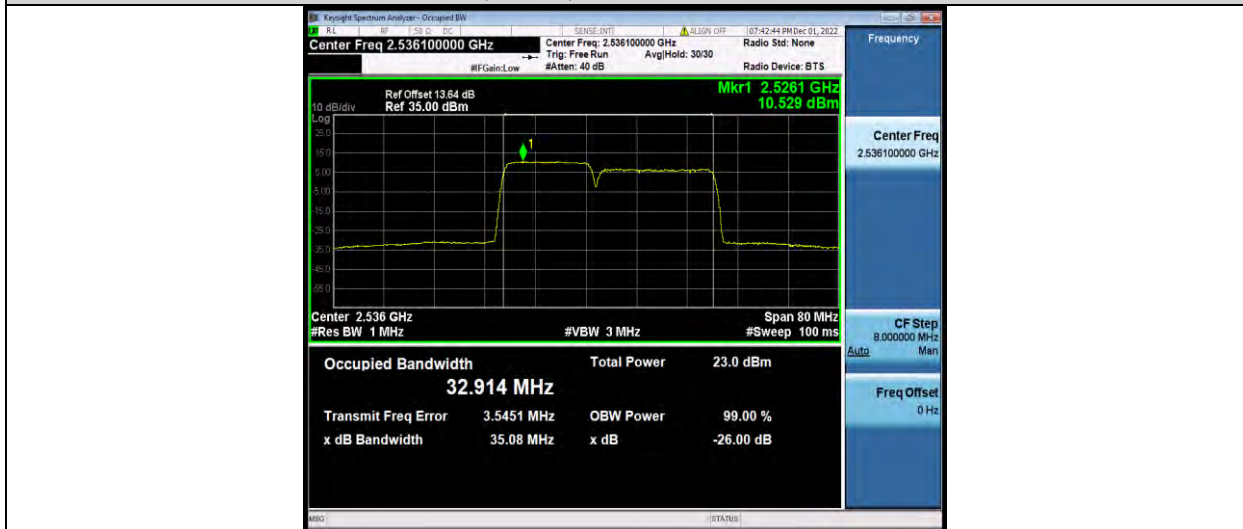

BUREAU VERITAS

Test Report No.: W7L-P22110036RF08

7-7-15MHz-20MHz-QPSK-QPSK-20825-20945-75RB#0-100RB#0

7-7-15MHz-20MHz-QPSK-QPSK-21051-21171-75RB#0-100RB#0

7-7-15MHz-20MHz-QPSK-QPSK-21277-21397-75RB#0-100RB#0