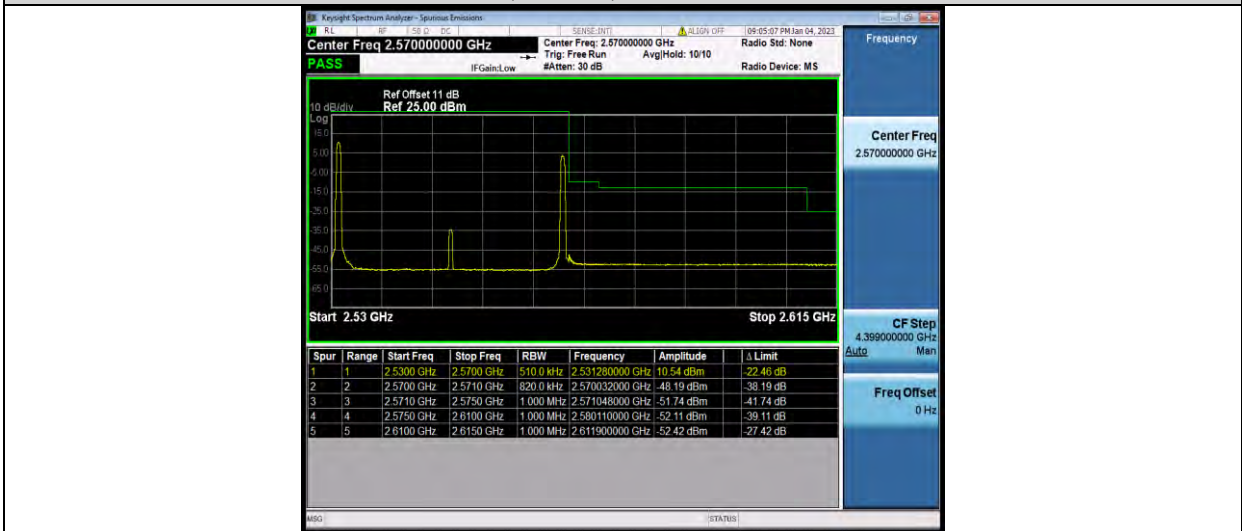

BUREAU VERITAS

Test Report No.: W7L-P22110036RF08

7-7-20MHz-20MHz-16QAM-16QAM-21152-21350-100RB#0-100RB#0

7-7-20MHz-20MHz-16QAM-16QAM-21152-21350-1RB#0-1RB#99

7-7-20MHz-20MHz-16QAM-16QAM-21152-21350-1RB#99-1RB#0