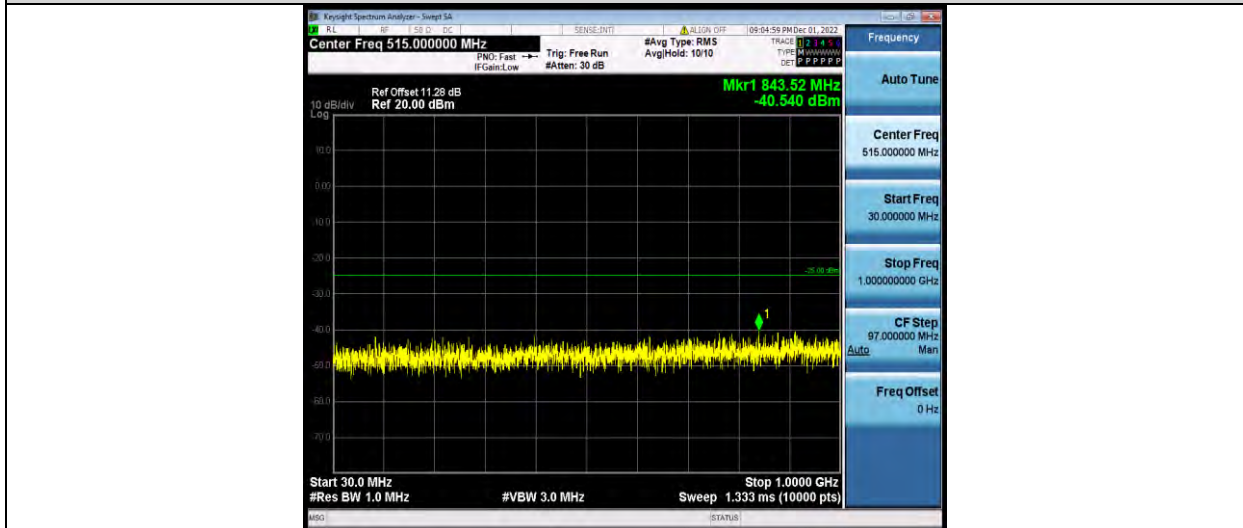

7-7-20MHz-20MHz-QPSK-QPSK-21152-21350-1RB#99-1RB#0-1000~27000MHz

BUREAU VERITAS

Test Report No.: W7L-P22110036RF08

7-7-20MHz-20MHz-16QAM-16QAM-20850-21048-1RB#99-1RB#0-30~1000MHz

7-7-20MHz-20MHz-16QAM-16QAM-20850-21048-1RB#99-1RB#0-1000~27000MHz