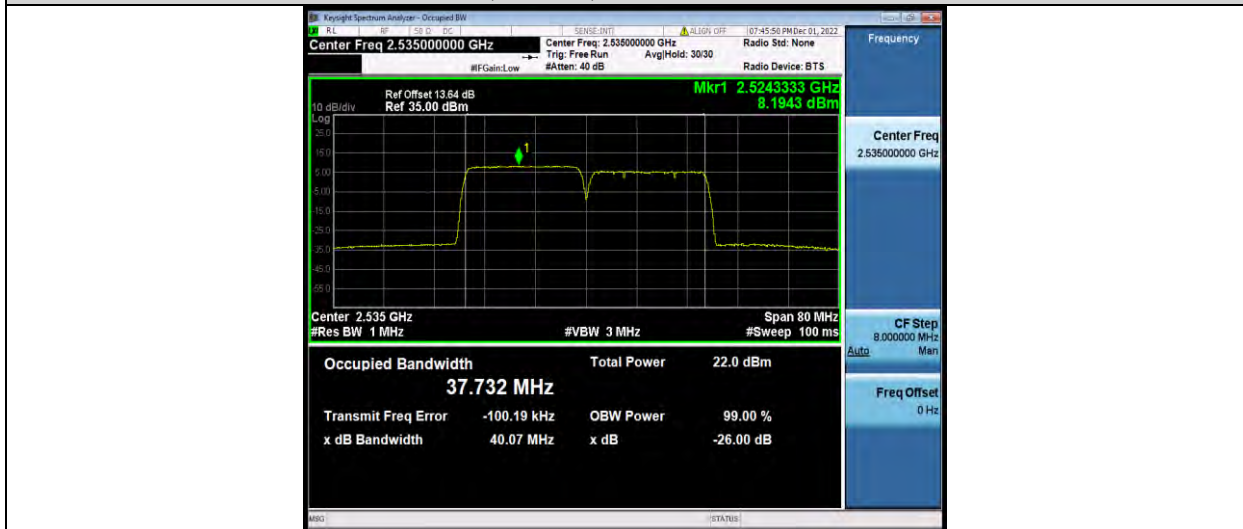

7-7-20MHz-20MHz-16QAM-16QAM-21152-21350-100RB#0-100RB#0