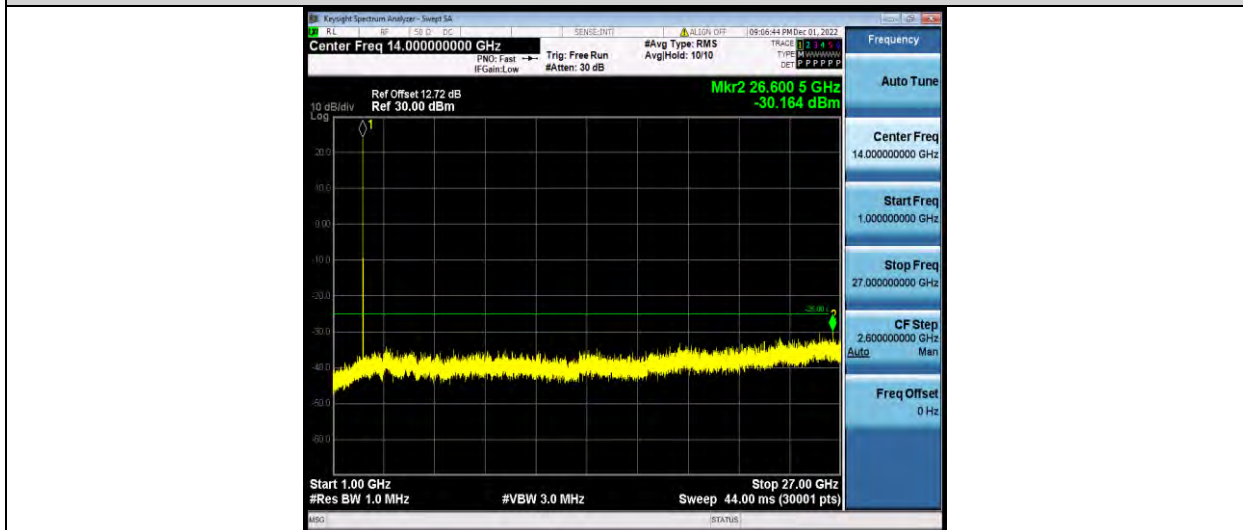

7-7-20MHz-20MHz-16QAM-16QAM-21001-21199-1RB#99-1RB#0-30~1000MHz

BUREAU VERITAS

Test Report No.: W7L-P22110036RF08

7-7-20MHz-20MHz-16QAM-16QAM-21001-21199-1RB#99-1RB#0-1000~27000MHz

7-7-20MHz-20MHz-16QAM-16QAM-21152-21350-1RB#99-1RB#0-30~1000MHz