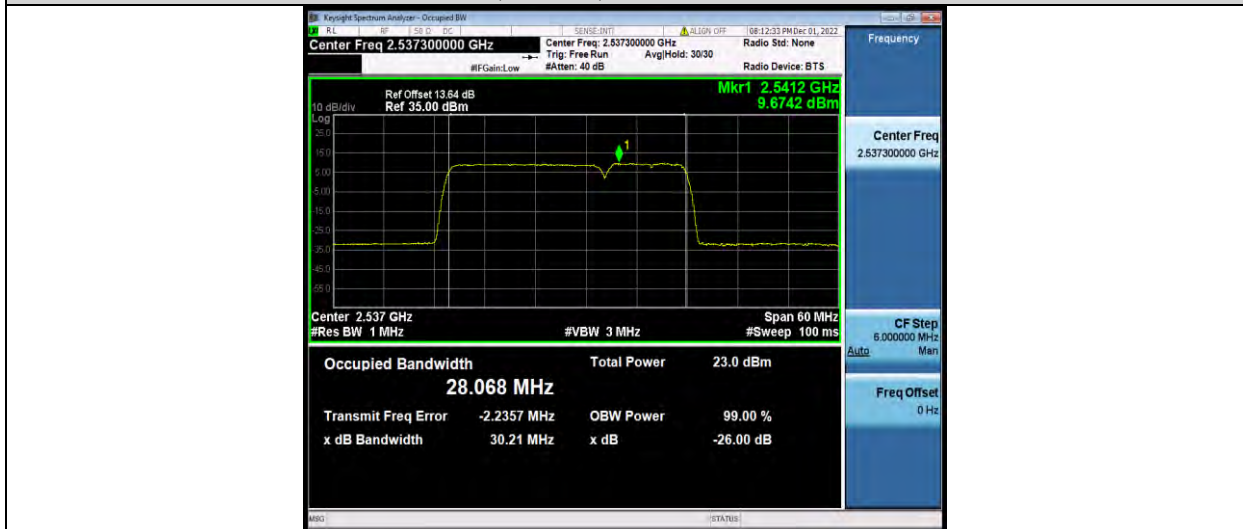

7-7-20MHz-10MHz-64QAM-64QAM-21251-21395-100RB#0-50RB#0