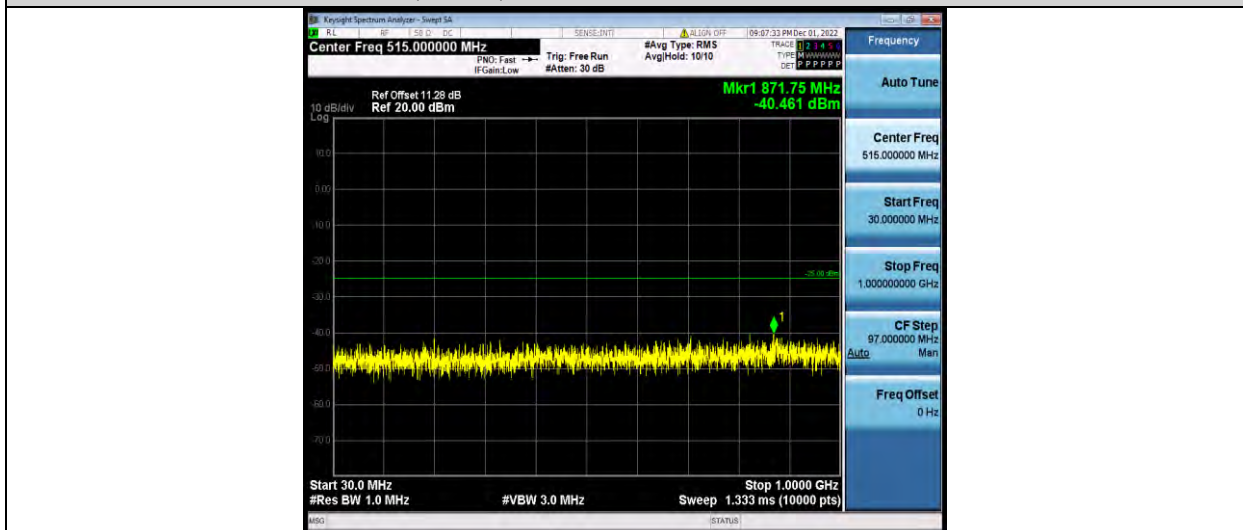

Test Report No.: W7L-P22110036RF08

Test Graphs

BUREAU VERITAS

Test Report No.: W7L-P22110036RF08

7-7-20MHz-20MHz-QPSK-QPSK-21001-21199-1RB#99-1RB#0-1000~27000MHz

7-7-20MHz-20MHz-QPSK-QPSK-21152-21350-1RB#99-1RB#0-30~1000MHz