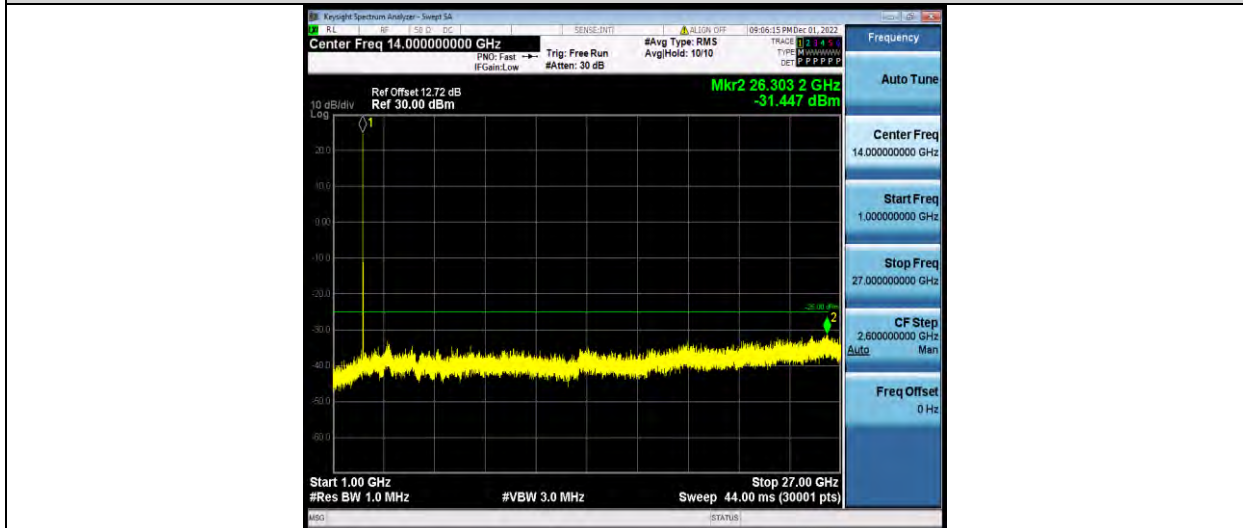

Test Report No.: W7L-P22110036RF08

Test Graphs

BUREAU VERITAS

Test Report No.: W7L-P22110036RF08

7-7-20MHz-20MHz-QPSK-QPSK-21001-21199-1RB#99-1RB#0-1000~27000MHz

7-7-20MHz-20MHz-QPSK-QPSK-21152-21350-1RB#99-1RB#0-30~1000MHz