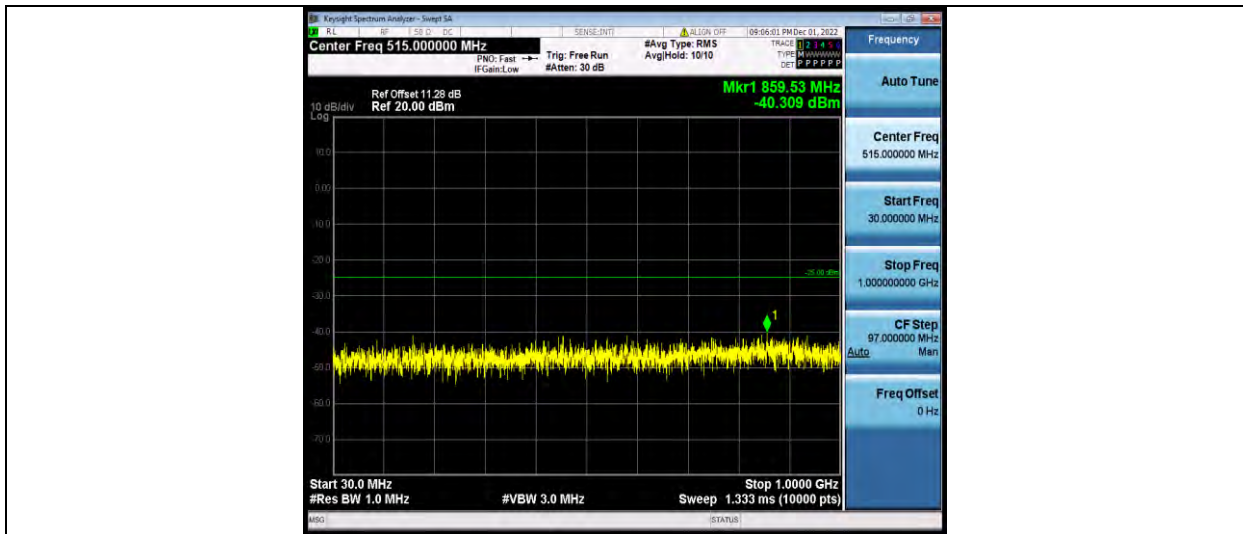

Test Report No.: W7L-P22110036RF08

Test Graphs

BUREAU VERITAS

Test Report No.: W7L-P22110036RF08

7-7-20MHz-20MHz-QPSK-QPSK-21001-21199-1RB#99-1RB#0-1000~27000MHz

7-7-20MHz-20MHz-QPSK-QPSK-21152-21350-1RB#99-1RB#0-30~1000MHz