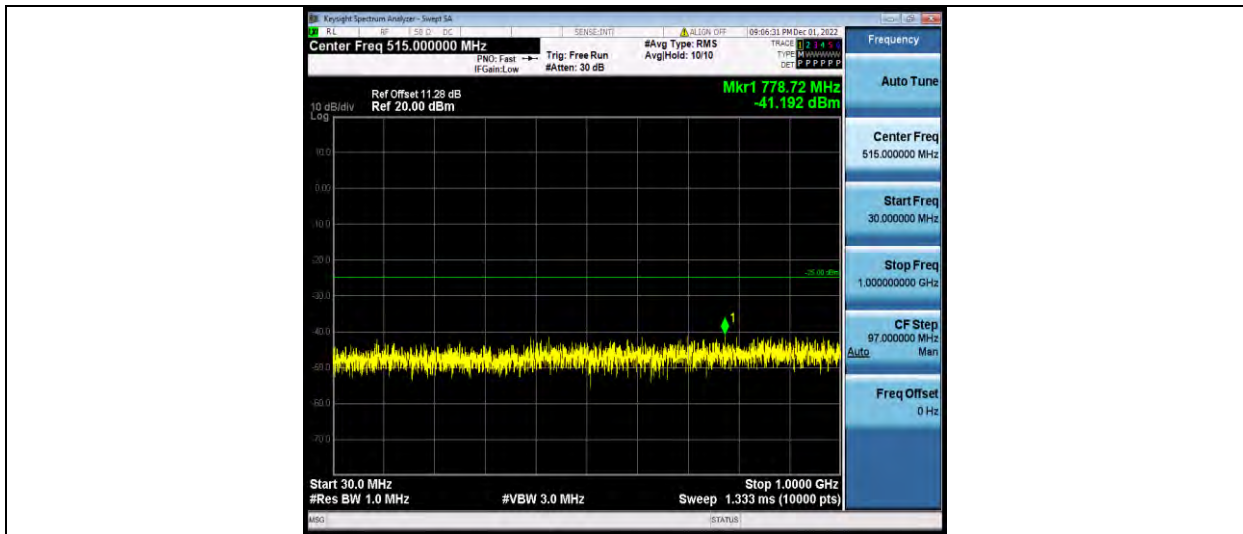

BUREAU VERITAS

Test Report No.: W7L-P22110036RF08

7-7-20MHz-20MHz-16QAM-16QAM-21001-21199-1RB#99-1RB#0-1000~27000MHz