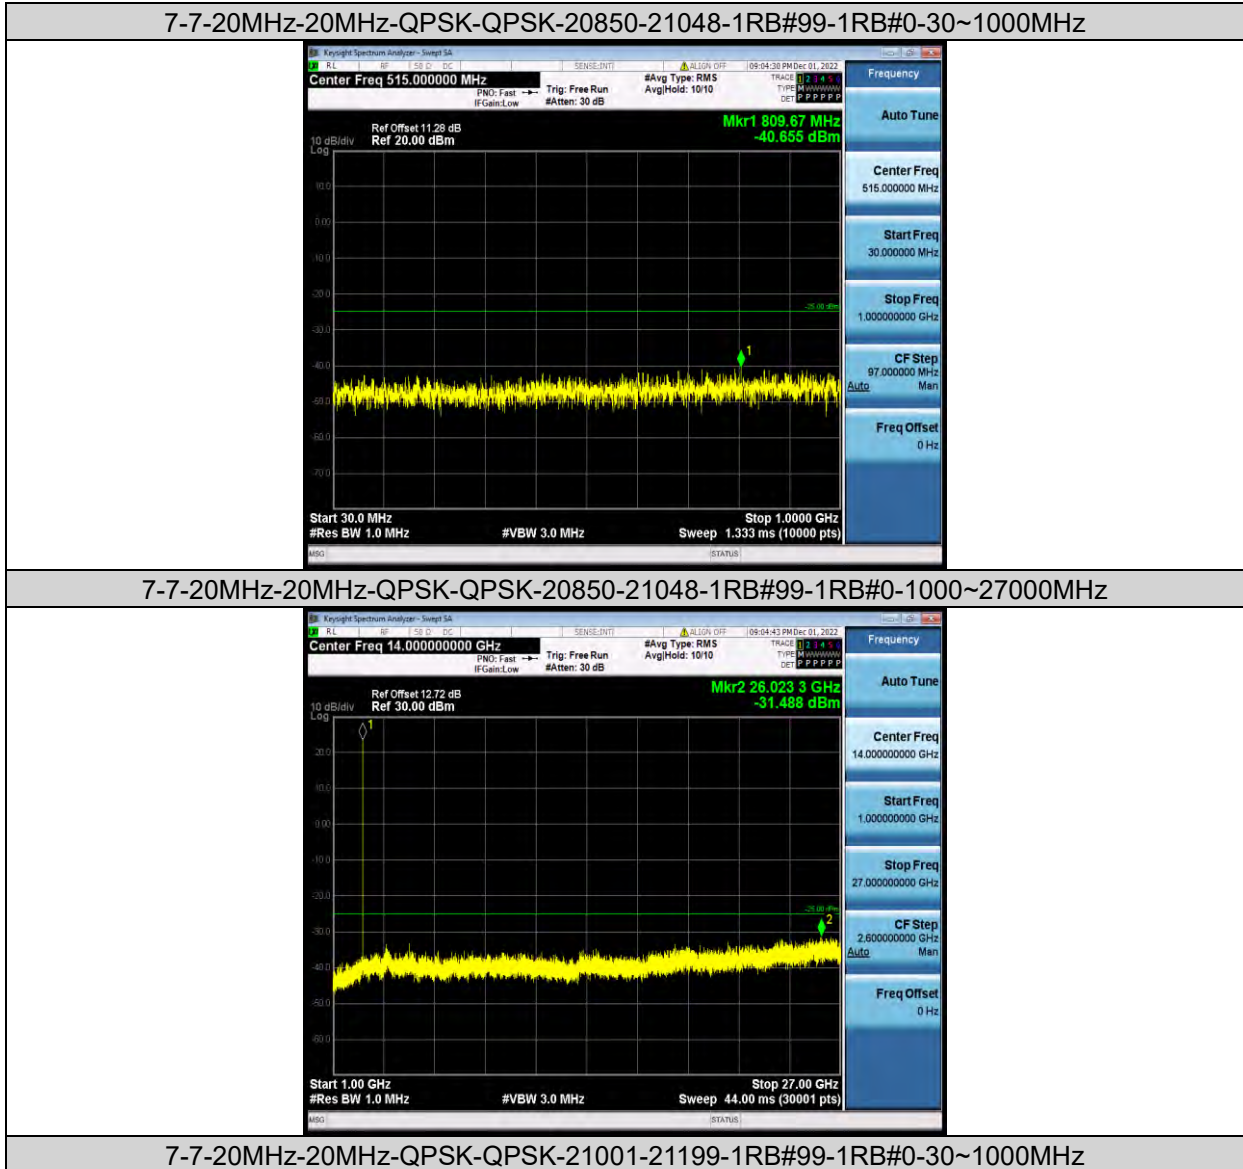

Test Report No.: W7L-P22110036RF08

CONDUCTED SPURIOUS EMISSION

Test Result

Band	Bandwidth	Modulation	Channel	RB Configuration	Frequency Range	Result (dBm)	Verdict
7-7	20MHz-20MHz	QPSK-QPSK	20850-21048	1RB#99-1RB#0	30~1000MHz	-40.66	PASS
7-7	20MHz-20MHz	QPSK-QPSK	20850-21048	1RB#99-1RB#0	1000~27000MHz	-31.49	PASS
7-7	20MHz-20MHz	QPSK-QPSK	21001-21199	1RB#99-1RB#0	30~1000MHz	-40.31	PASS
7-7	20MHz-20MHz	QPSK-QPSK	21001-21199	1RB#99-1RB#0	1000~27000MHz	-31.45	PASS
7-7	20MHz-20MHz	QPSK-QPSK	21152-21350	1RB#99-1RB#0	30~1000MHz	-40.46	PASS
7-7	20MHz-20MHz	QPSK-QPSK	21152-21350	1RB#99-1RB#0	1000~27000MHz	-31.15	PASS
7-7	20MHz-20MHz	16QAM-16QAM	20850-21048	1RB#99-1RB#0	30~1000MHz	-40.54	PASS
7-7	20MHz-20MHz	16QAM-16QAM	20850-21048	1RB#99-1RB#0	1000~27000MHz	-31	PASS
7-7	20MHz-20MHz	16QAM-16QAM	21001-21199	1RB#99-1RB#0	30~1000MHz	-41.19	PASS
7-7	20MHz-20MHz	16QAM-16QAM	21001-21199	1RB#99-1RB#0	1000~27000MHz	-30.16	PASS
7-7	20MHz-20MHz	16QAM-16QAM	21152-21350	1RB#99-1RB#0	30~1000MHz	-41.74	PASS
7-7	20MHz-20MHz	16QAM-16QAM	21152-21350	1RB#99-1RB#0	1000~27000MHz	-30.85	PASS
7-7	20MHz-20MHz	64QAM-64QAM	20850-21048	1RB#99-1RB#0	30~1000MHz	-40.47	PASS
7-7	20MHz-20MHz	64QAM-64QAM	20850-21048	1RB#99-1RB#0	1000~27000MHz	-30.68	PASS
7-7	20MHz-20MHz	64QAM-64QAM	21001-21199	1RB#99-1RB#0	30~1000MHz	-40.66	PASS
7-7	20MHz-20MHz	64QAM-64QAM	21001-21199	1RB#99-1RB#0	1000~27000MHz	-31.12	PASS
7-7	20MHz-20MHz	64QAM-64QAM	21152-21350	1RB#99-1RB#0	30~1000MHz	-40.72	PASS
7-7	20MHz-20MHz	64QAM-64QAM	21152-21350	1RB#99-1RB#0	1000~27000MHz	-30.93	PASS

Test Report No.: W7L-P22110036RF08

Test Graphs