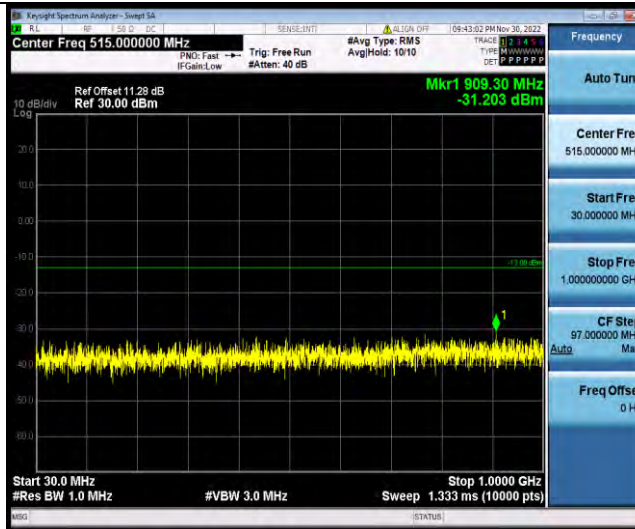

BUREAU VERITAS

Test Report No.: W7L-P22110036RF07

Band66-5MHz-QPSK-132322-1RB#0-Range2:1000~20000MHz