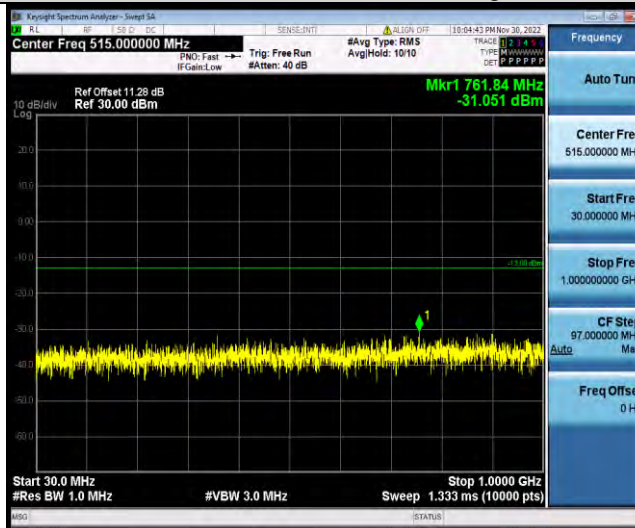

Band66-10MHz-64QAM-132022-1RB#0-Range2:1000~2000MHz