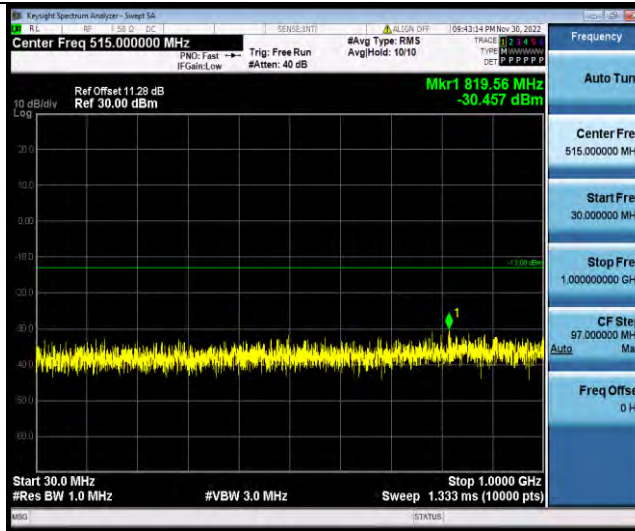

Band66-5MHz-16QAM-131997-1RB#0-Range1:30~1000MHz

Band66-5MHz-16QAM-131997-1RB#0-Range2:1000~20000MHz

Band66-5MHz-16QAM-132322-1RB#0-Range1:30~1000MHz

BUREAU VERITAS

Test Report No.: W7L-P22110036RF07

Band66-5MHz-16QAM-132322-1RB#0-Range2: 1000~20000MHz