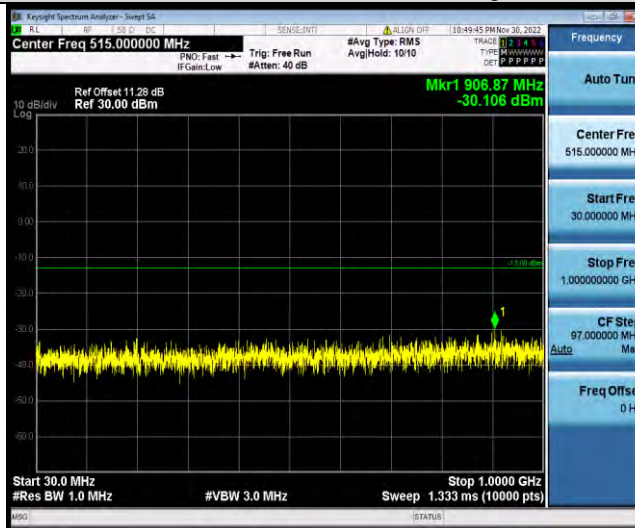

Band66-20MHz-QPSK-132572-1RB#0-Range1:30~1000MHz

Band66-20MHz-QPSK-132572-1RB#0-Range2: 1000~20000MHz

BUREAU VERITAS

Test Report No.: W7L-P22110036RF07

Band66-20MHz-16QAM-132072-1RB#0-Range1:30~1000MHz

Band66-20MHz-16QAM-132072-1RB#0-Range2:1000~2000MHz