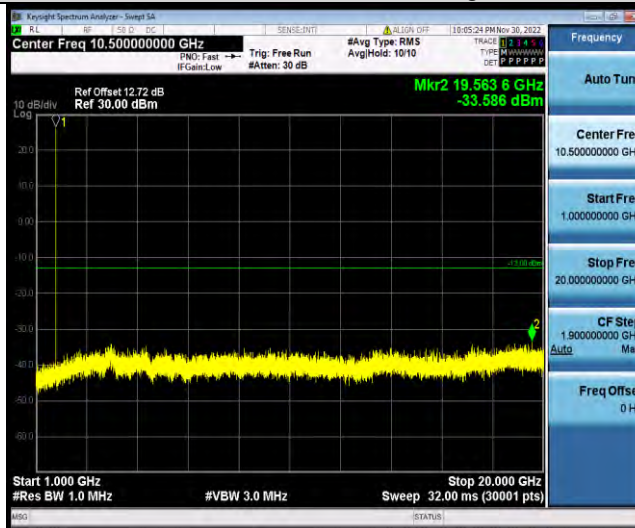

Band66-10MHz-16QAM-132622-1RB#0-Range1:30~1000MHz