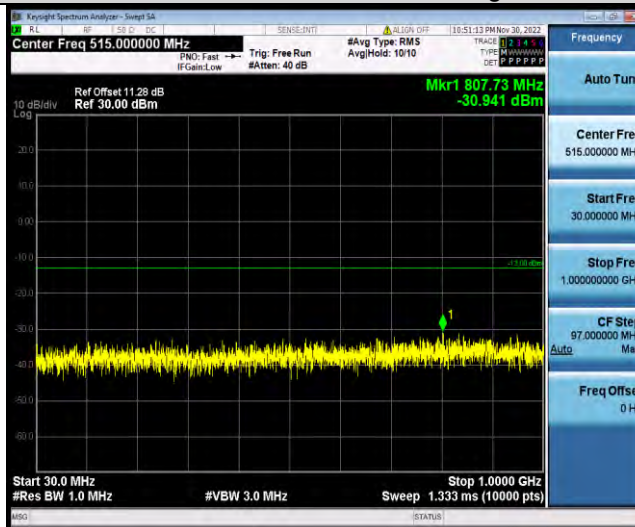

Band66-20MHz-16QAM-132322-1RB#0-Range1:30~1000MHz

BUREAU VERITAS

Test Report No.: W7L-P22110036RF07

Band66-20MHz-16QAM-132322-1RB#0-Range2:1000~20000MHz

Band66-20MHz-16QAM-132572-1RB#0-Range1:30~1000MHz

Band66-20MHz-16QAM-132572-1RB#0-Range2:1000~20000MHz