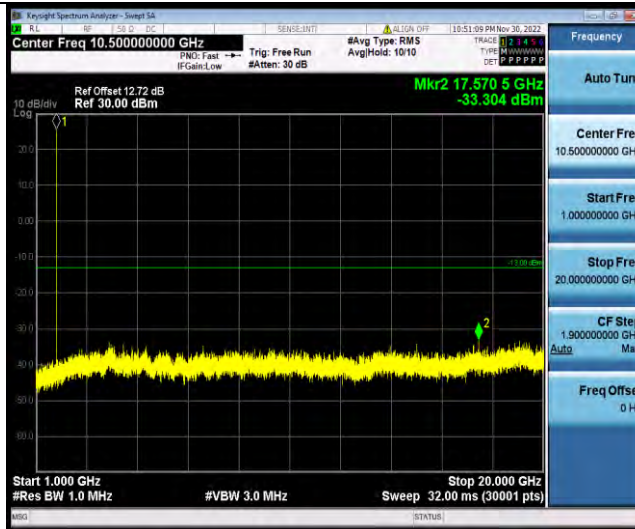

Band66-20MHz-QPSK-132572-1RB#0-Range1:30~1000MHz

Band66-20MHz-QPSK-132572-1RB#0-Range2: 1000~20000MHz

BUREAU VERITAS

Test Report No.: W7L-P22110036RF07

Band66-20MHz-16QAM-132072-1RB#0-Range1:30~1000MHz

Band66-20MHz-16QAM-132072-1RB#0-Range2:1000~2000MHz