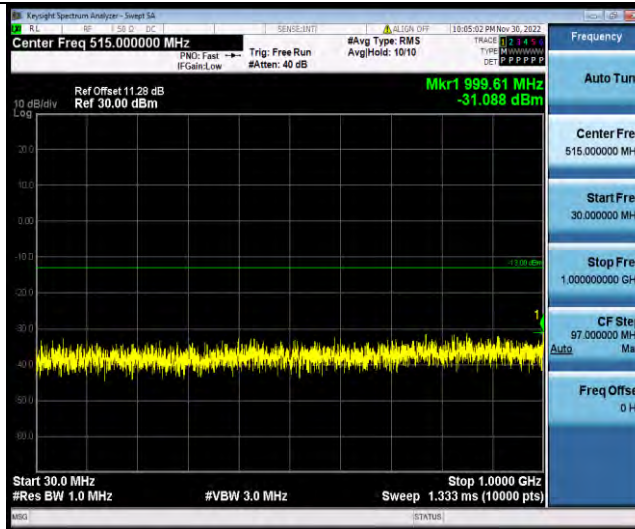

BUREAU VERITAS

Test Report No.: W7L-P22110036RF07

Band66-10MHz-QPSK-132322-1RB#0-Range2: 1000~20000MHz