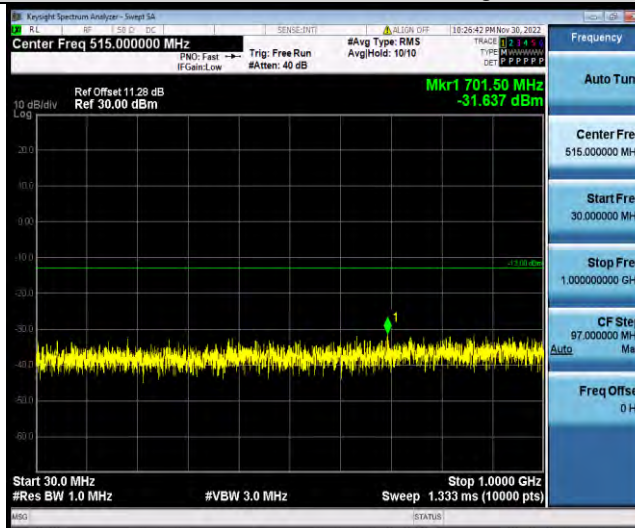

Band66-10MHz-64QAM-132622-1RB#0-Range1:30~1000MHz

Band66-10MHz-64QAM-132622-1RB#0-Range2:1000~20000MHz

BUREAU VERITAS

Test Report No.: W7L-P22110036RF07

Band66-15MHz-QPSK-132047-1RB#0-Range1:30~1000MHz

Band66-15MHz-QPSK-132047-1RB#0-Range2:1000~20000MHz