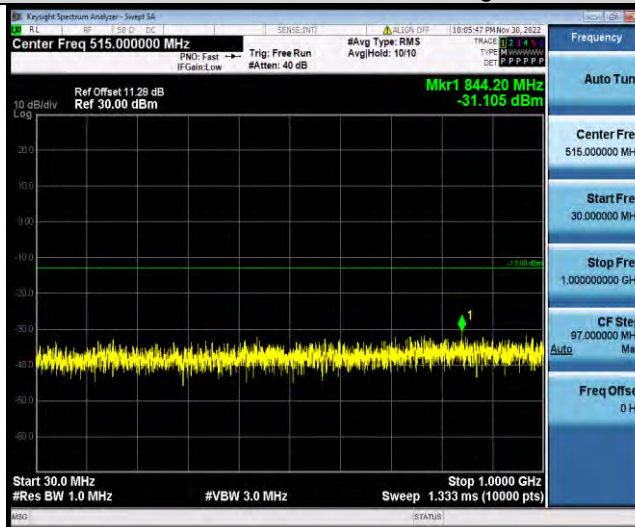

Band66-10MHz-QPSK-132622-1RB#0-Range2: 1000~20000MHz