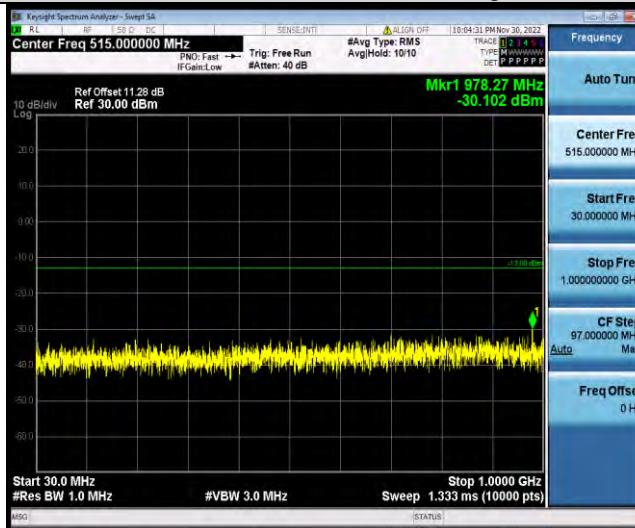

Band66-10MHz-16QAM-132022-1RB#0-Range2:1000~2000MHz