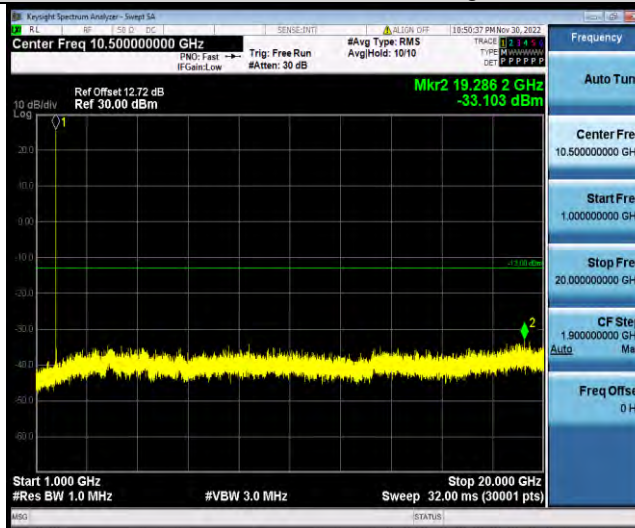

Band66-20MHz-16QAM-132322-1RB#0-Range1:30~1000MHz

BUREAU VERITAS

Test Report No.: W7L-P22110036RF07

Band66-20MHz-16QAM-132322-1RB#0-Range2:1000~20000MHz

Band66-20MHz-16QAM-132572-1RB#0-Range1:30~1000MHz

Band66-20MHz-16QAM-132572-1RB#0-Range2:1000~20000MHz