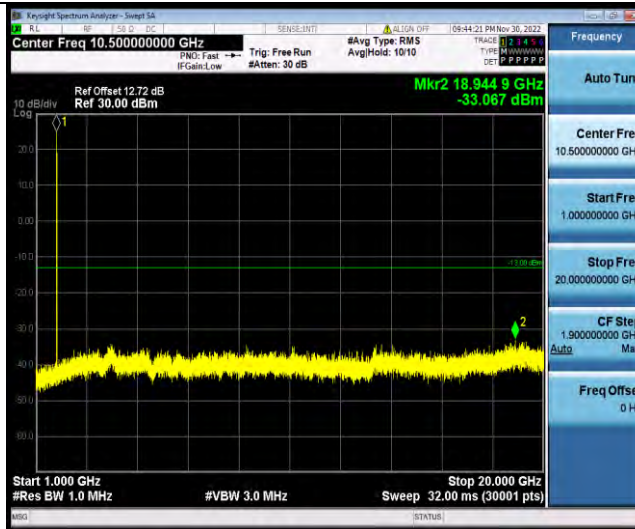

BUREAU VERITAS

Test Report No.: W7L-P22110036RF07

Band66-10MHz-QPSK-132022-1RB#0-Range1:30~1000MHz