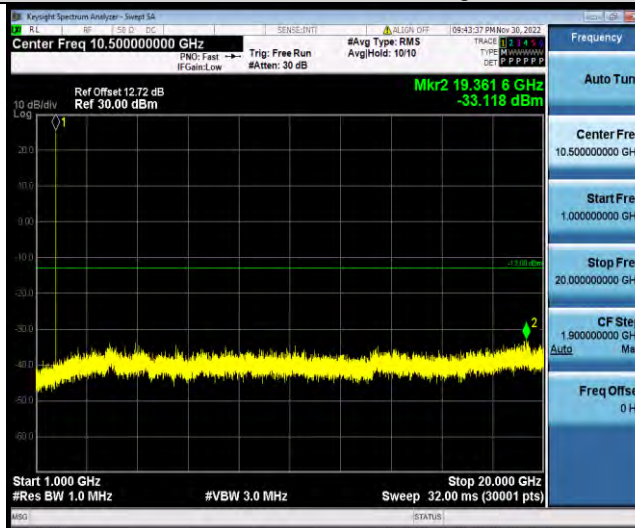

Band66-5MHz-64QAM-132322-1RB#0-Range1:30~1000MHz

BUREAU VERITAS

Test Report No.: W7L-P22110036RF07

Band66-5MHz-64QAM-132322-1RB#0-Range2: 1000~20000MHz

Band66-5MHz-64QAM-132647-1RB#0-Range1:30~1000MHz

Band66-5MHz-64QAM-132647-1RB#0-Range2: 1000~20000MHz