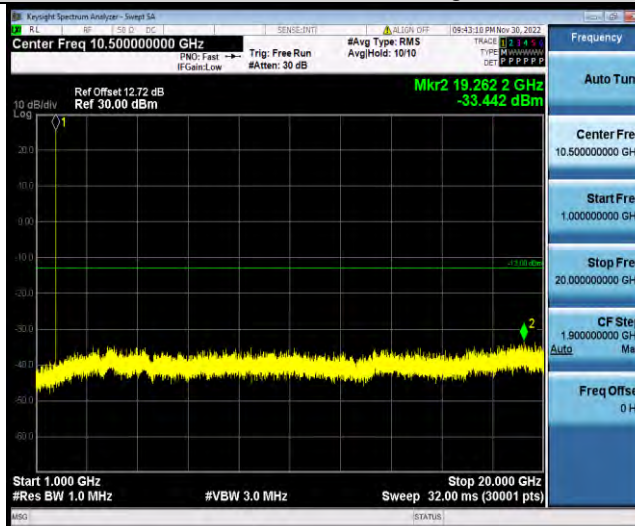

Band66-5MHz-QPSK-132647-1RB#0-Range1:30~1000MHz