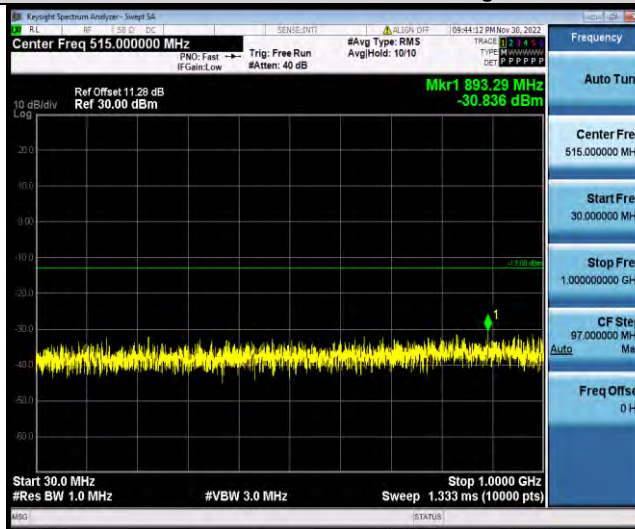

Band66-5MHz-64QAM-132322-1RB#0-Range1:30~1000MHz

BUREAU VERITAS

Test Report No.: W7L-P22110036RF07

Band66-5MHz-64QAM-132322-1RB#0-Range2: 1000~20000MHz

Band66-5MHz-64QAM-132647-1RB#0-Range1:30~1000MHz

Band66-5MHz-64QAM-132647-1RB#0-Range2: 1000~20000MHz