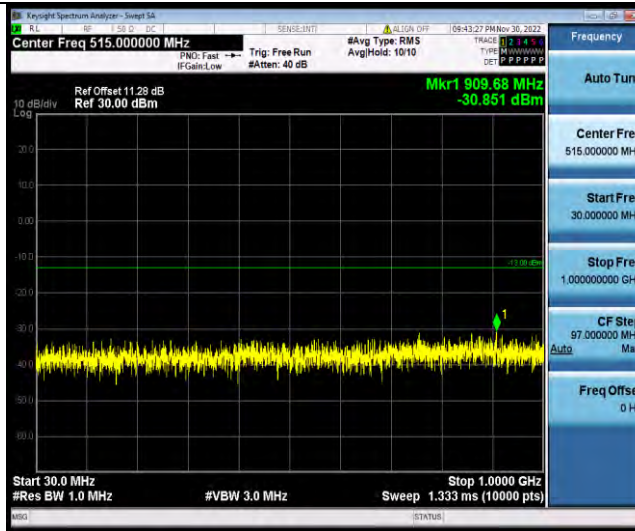

BUREAU VERITAS

Test Report No.: W7L-P22110036RF07

Band66-5MHz-64QAM-132322-1RB#0-Range2: 1000~20000MHz