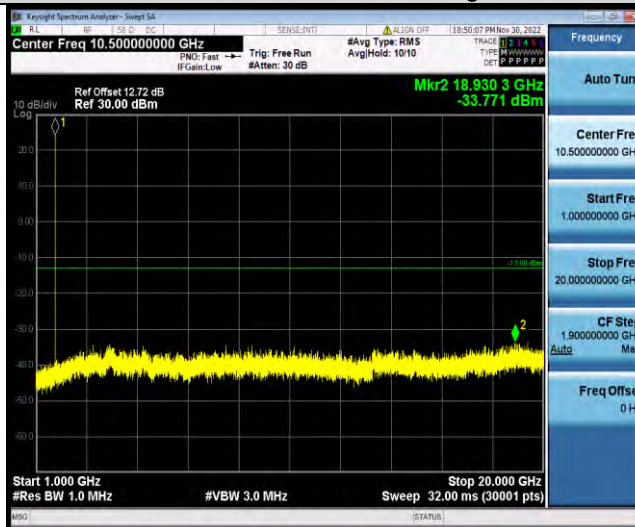

BUREAU VERITAS

Test Report No.: W7L-P22110036RF07

Band66-20MHz-64QAM-132072-1RB#0-Range1:30~1000MHz

Band66-20MHz-64QAM-132072-1RB#0-Range2:1000~2000MHz

Band66-20MHz-64QAM-132322-1RB#0-Range1:30~1000MHz

BUREAU VERITAS