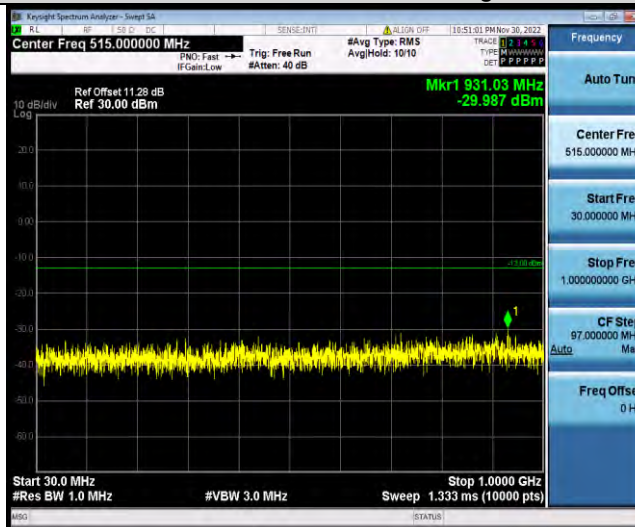

Band66-20MHz-QPSK-132572-1RB#0-Range2: 1000~20000MHz