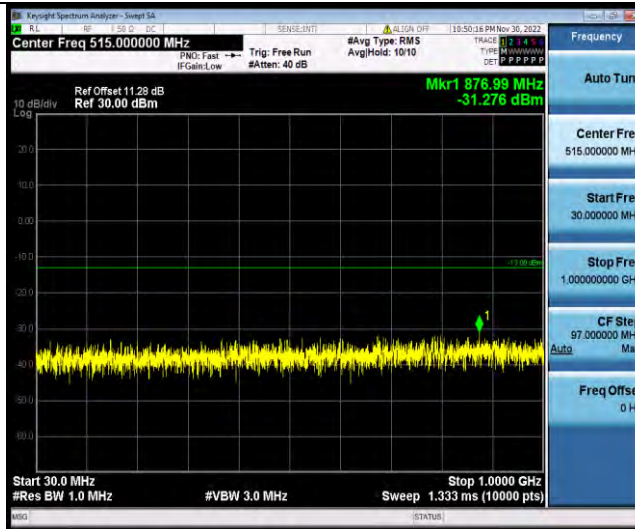

Band66-20MHz-QPSK-132072-1RB#0-Range1:30~1000MHz

Band66-20MHz-QPSK-132072-1RB#0-Range2:1000~20000MHz

Band66-20MHz-QPSK-132322-1RB#0-Range1:30~1000MHz

BUREAU VERITAS

Test Report No.: W7L-P22110036RF07

Band66-20MHz-QPSK-132322-1RB#0-Range2: 1000~20000MHz