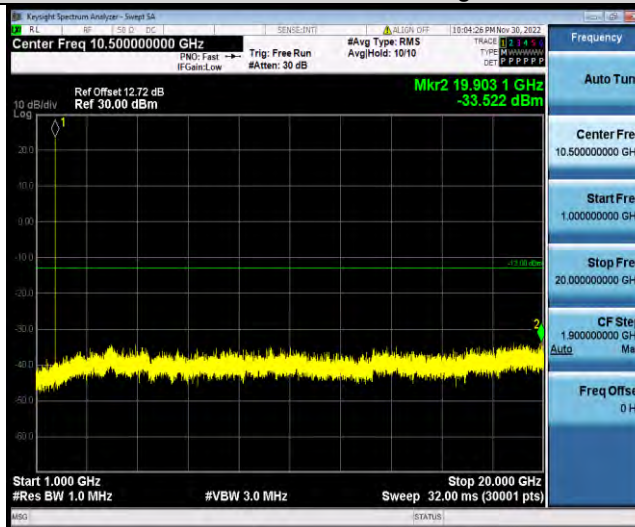

BUREAU VERITAS

Test Report No.: W7L-P22110036RF07

Band66-10MHz-QPSK-132022-1RB#0-Range1:30~1000MHz

Band66-10MHz-QPSK-132022-1RB#0-Range2:1000~20000MHz

Band66-10MHz-QPSK-132322-1RB#0-Range1:30~1000MHz

BUREAU VERITAS