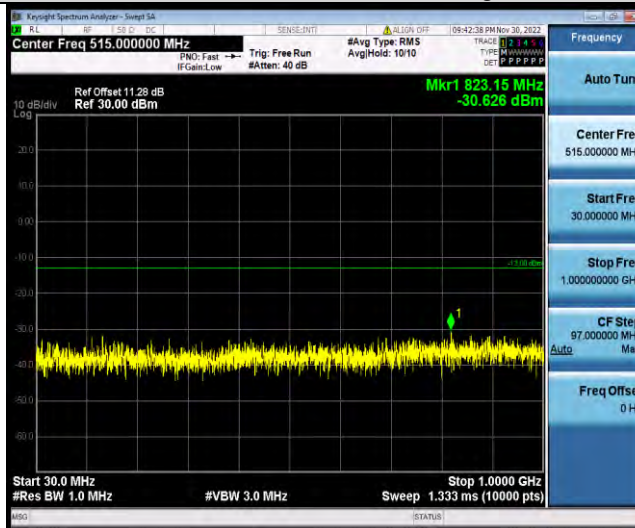

Band66-5MHz-16QAM-132647-1RB#0-Range1: 30~1000MHz

Band66-5MHz-16QAM-132647-1RB#0-Range2: 1000~20000MHz

BUREAU VERITAS

Test Report No.: W7L-P22110036RF07

Band66-5MHz-64QAM-131997-1RB#0-Range1:30~1000MHz

Band66-5MHz-64QAM-131997-1RB#0-Range2:1000~20000MHz