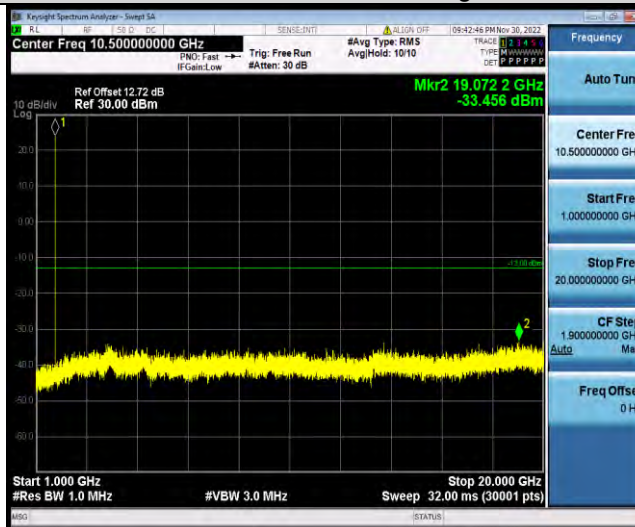

Band66-5MHz-16QAM-132647-1RB#0-Range1: 30~1000MHz

Band66-5MHz-16QAM-132647-1RB#0-Range2: 1000~20000MHz

BUREAU VERITAS

Test Report No.: W7L-P22110036RF07

Band66-5MHz-64QAM-131997-1RB#0-Range1:30~1000MHz

Band66-5MHz-64QAM-131997-1RB#0-Range2:1000~20000MHz