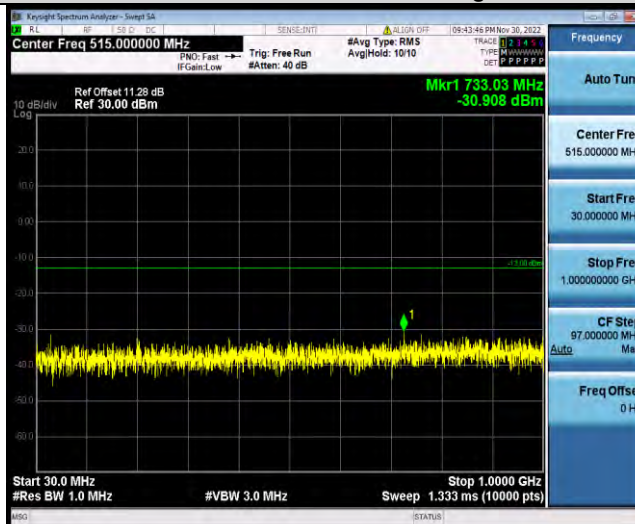

Band66-5MHz-QPSK-132647-1RB#0-Range2:1000~20000MHz