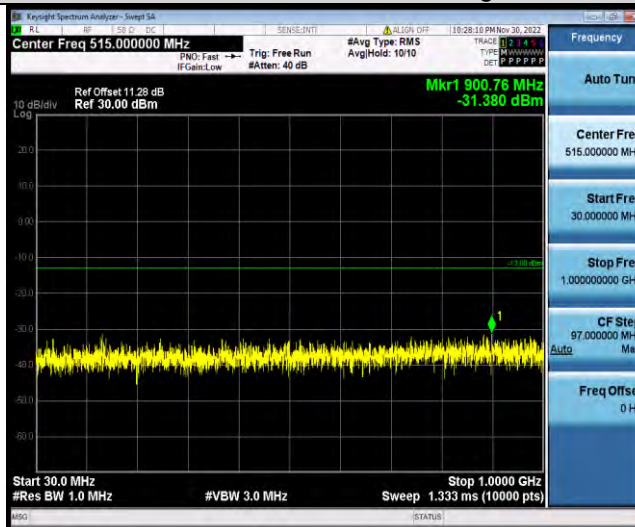

Band66-15MHz-QPSK-132322-1RB#0-Range1:30~1000MHz

BUREAU VERITAS

Test Report No.: W7L-P22110036RF07

Band66-15MHz-QPSK-132322-1RB#0-Range2: 1000~20000MHz

Band66-15MHz-QPSK-132597-1RB#0-Range1:30~1000MHz

Band66-15MHz-QPSK-132597-1RB#0-Range2: 1000~20000MHz