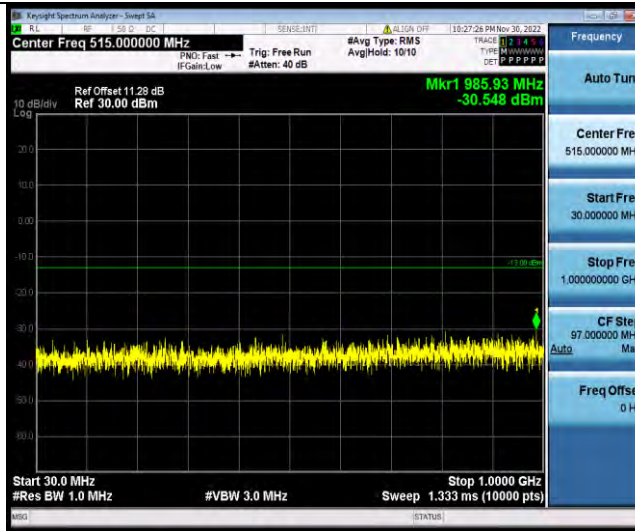

BUREAU VERITAS

Test Report No.: W7L-P22110036RF07

Band66-15MHz-QPSK-132322-1RB#0-Range2: 1000~20000MHz