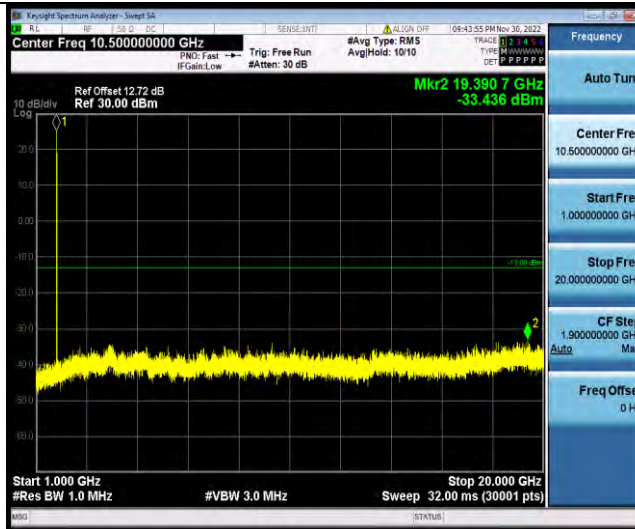

Test Report No.: W7L-P22110036RF07

Band66-5MHz-QPSK-132322-1RB#0-Range2:1000~20000MHz

Band66-5MHz-QPSK-132647-1RB#0-Range1:30~1000MHz

Band66-5MHz-QPSK-132647-1RB#0-Range2:1000~20000MHz

BUREAU VERITAS

Test Report No.: W7L-P22110036RF07