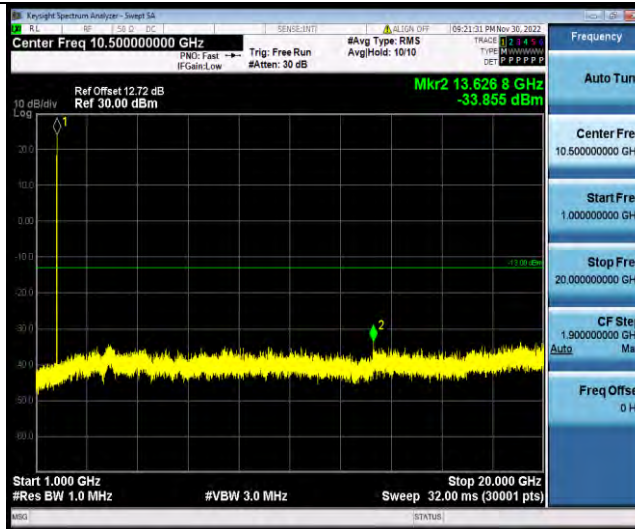

BUREAU VERITAS

Test Report No.: W7L-P22110036RF07

Band66-5MHz-QPSK-131997-1RB#0-Range1:30~1000MHz