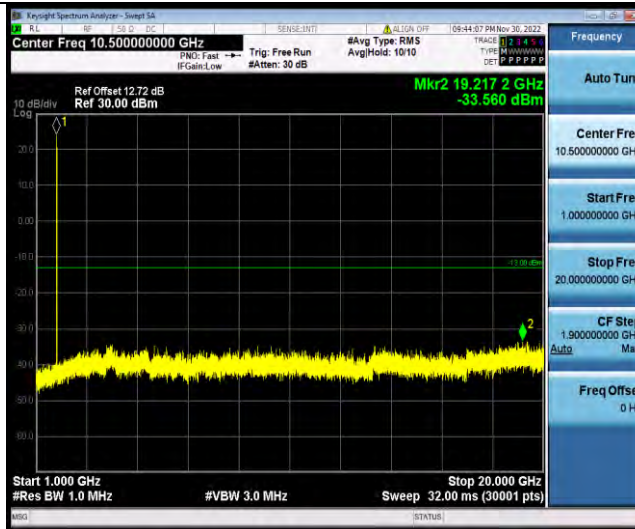

Band66-5MHz-16QAM-132647-1RB#0-Range1: 30~1000MHz

Band66-5MHz-16QAM-132647-1RB#0-Range2: 1000~20000MHz

BUREAU VERITAS

Test Report No.: W7L-P22110036RF07

Band66-5MHz-64QAM-131997-1RB#0-Range1:30~1000MHz

Band66-5MHz-64QAM-131997-1RB#0-Range2:1000~20000MHz