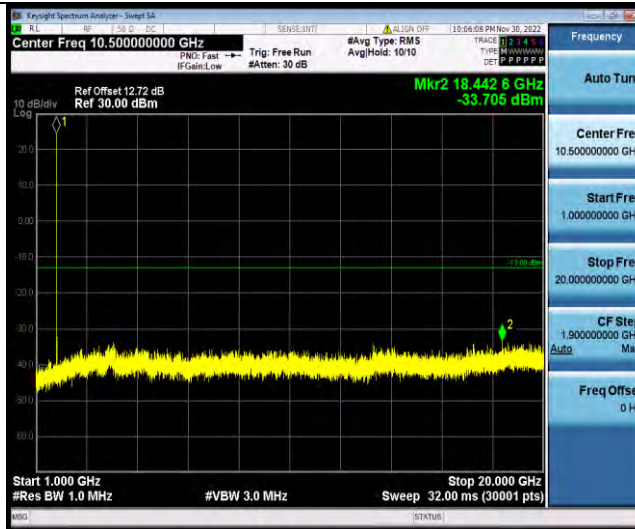

Band66-10MHz-16QAM-132322-1RB#0-Range2:1000~20000MHz

Band66-10MHz-16QAM-132622-1RB#0-Range1:30~1000MHz

Band66-10MHz-16QAM-132622-1RB#0-Range2:1000~20000MHz

BUREAU VERITAS

Test Report No.: W7L-P22110036RF07