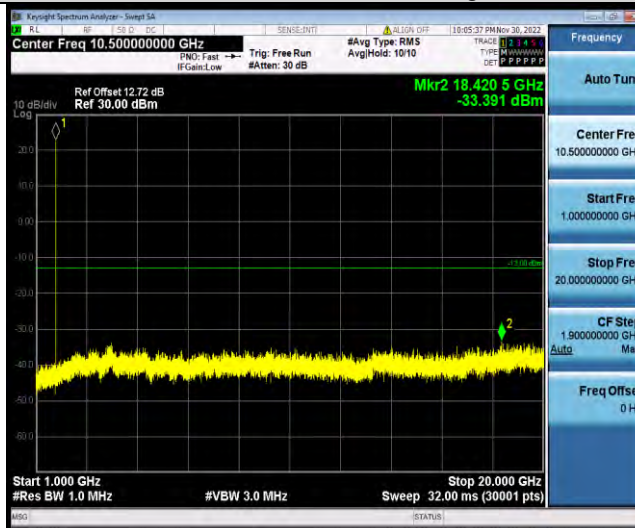

Band66-10MHz-64QAM-132022-1RB#0-Range1:30~1000MHz

Band66-10MHz-64QAM-132022-1RB#0-Range2:1000~2000MHz

Band66-10MHz-64QAM-132322-1RB#0-Range1:30~1000MHz

BUREAU VERITAS

Test Report No.: W7L-P22110036RF07

Band66-10MHz-64QAM-132322-1RB#0-Range2:1000~20000MHz