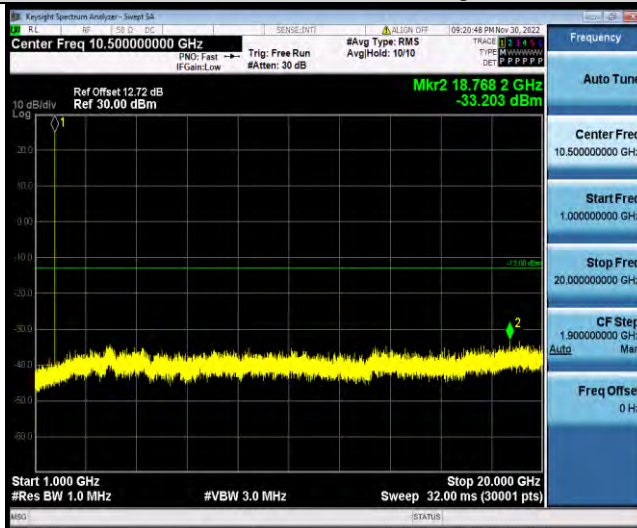

BUREAU VERITAS

Test Report No.: W7L-P22110036RF07

Band66-3MHz-64QAM-132322-1RB#0-Range2: 1000~20000MHz

Band66-3MHz-64QAM-132657-1RB#0-Range1:30~1000MHz

Band66-3MHz-64QAM-132657-1RB#0-Range2: 1000~20000MHz