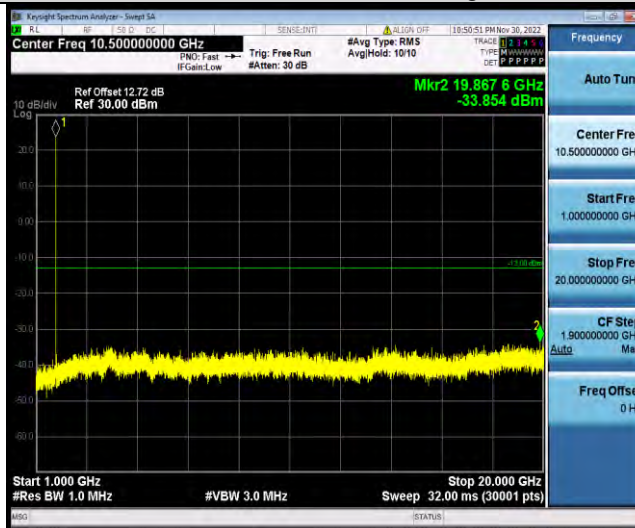

Band66-20MHz-64QAM-132572-1RB#0-Range1:30~1000MHz