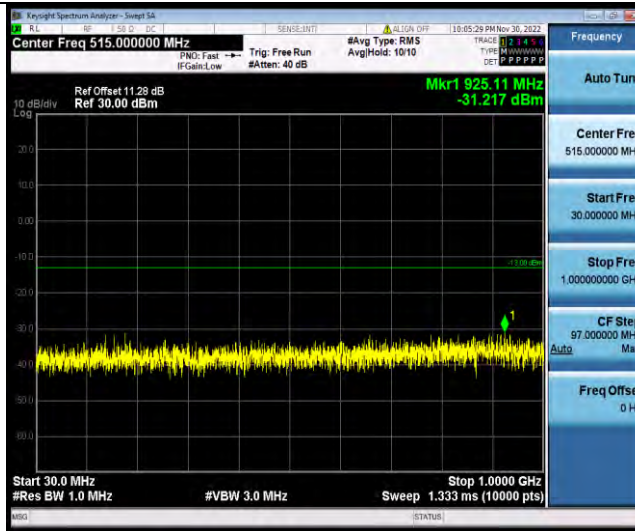

Band66-10MHz-64QAM-132022-1RB#0-Range1:30~1000MHz

Band66-10MHz-64QAM-132022-1RB#0-Range2:1000~2000MHz

Band66-10MHz-64QAM-132322-1RB#0-Range1:30~1000MHz

BUREAU VERITAS

Test Report No.: W7L-P22110036RF07

Band66-10MHz-64QAM-132322-1RB#0-Range2:1000~20000MHz