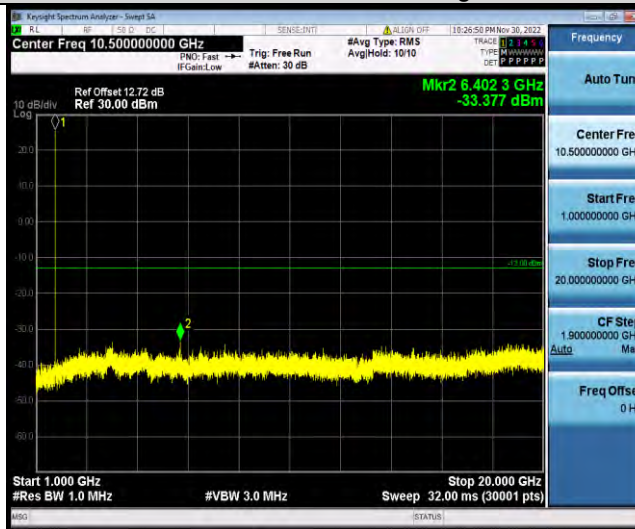

Band66-10MHz-64QAM-132622-1RB#0-Range1:30~1000MHz

Band66-10MHz-64QAM-132622-1RB#0-Range2:1000~20000MHz

BUREAU VERITAS

Test Report No.: W7L-P22110036RF07

Band66-15MHz-QPSK-132047-1RB#0-Range1:30~1000MHz

Band66-15MHz-QPSK-132047-1RB#0-Range2:1000~20000MHz