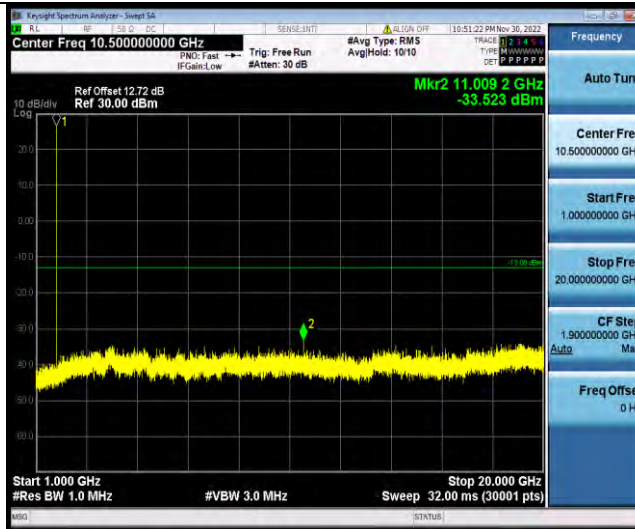

BUREAU VERITAS

Test Report No.: W7L-P22110036RF07

Band66-20MHz-64QAM-132072-1RB#0-Range1:30~1000MHz