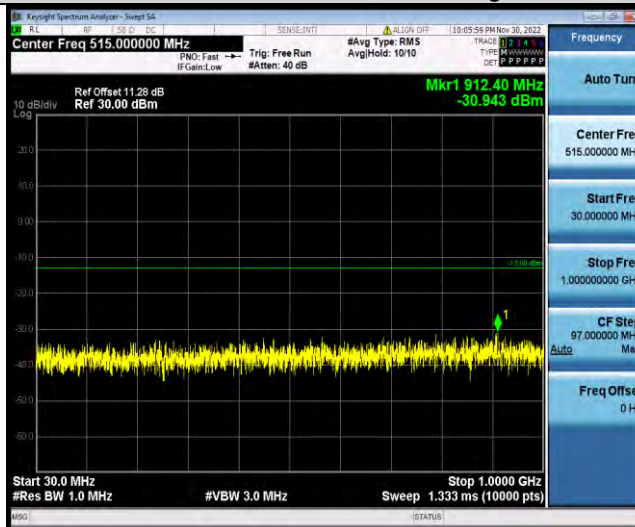

Band66-10MHz-16QAM-132622-1RB#0-Range2:1000~20000MHz