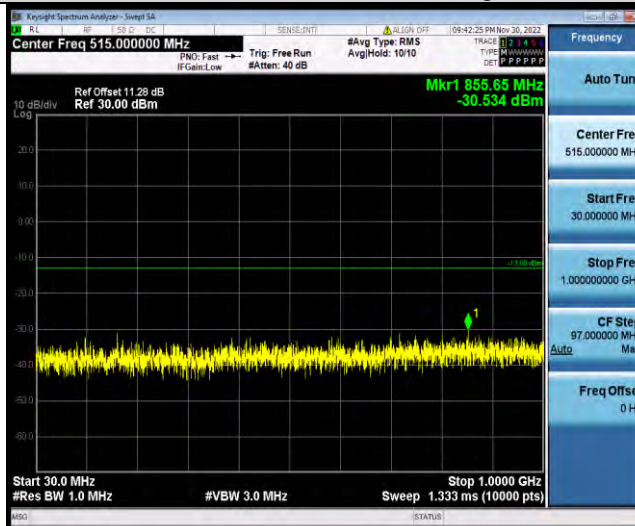

Band66-5MHz-16QAM-131997-1RB#0-Range2:1000~20000MHz