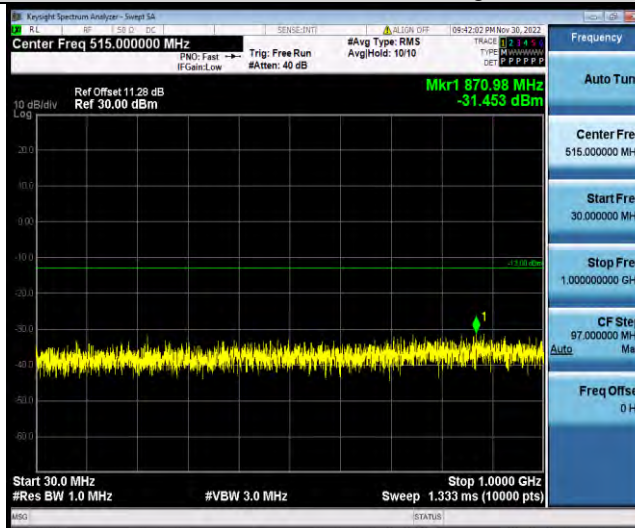

Band66-5MHz-QPSK-131997-1RB#0-Range2:1000~2000MHz