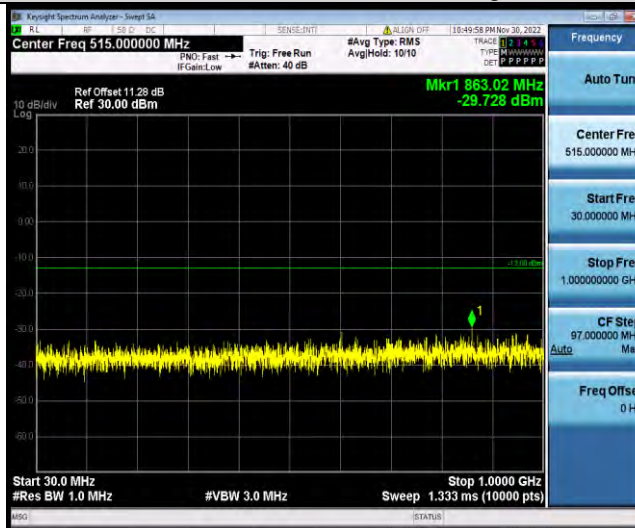

Band66-20MHz-64QAM-132072-1RB#0-Range2:1000~2000MHz