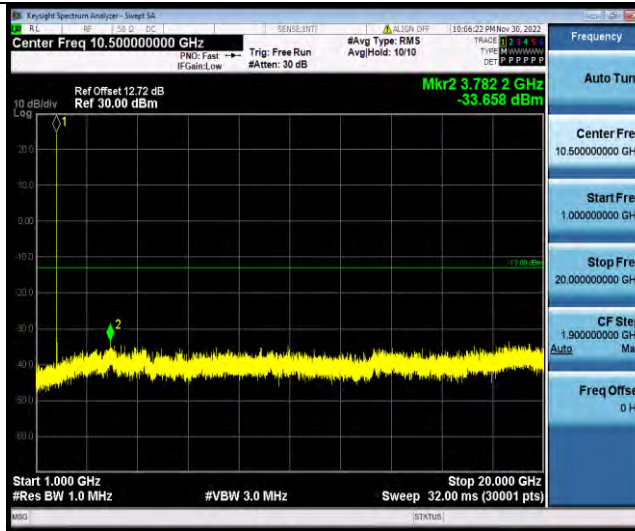

Band66-10MHz-64QAM-132622-1RB#0-Range1:30~1000MHz

Band66-10MHz-64QAM-132622-1RB#0-Range2:1000~20000MHz

BUREAU VERITAS

Test Report No.: W7L-P22110036RF07

Band66-15MHz-QPSK-132047-1RB#0-Range1:30~1000MHz

Band66-15MHz-QPSK-132047-1RB#0-Range2:1000~20000MHz