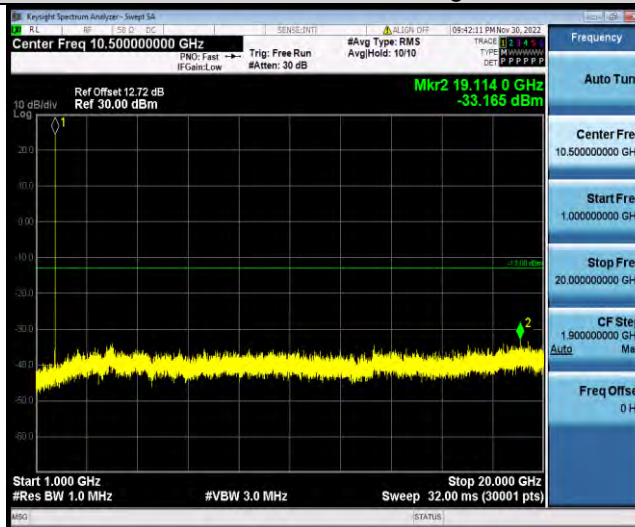

BUREAU VERITAS

Test Report No.: W7L-P22110036RF07

Band66-5MHz-QPSK-131997-1RB#0-Range1:30~1000MHz

Band66-5MHz-QPSK-131997-1RB#0-Range2:1000~2000MHz

Band66-5MHz-QPSK-132322-1RB#0-Range1:30~1000MHz

BUREAU VERITAS