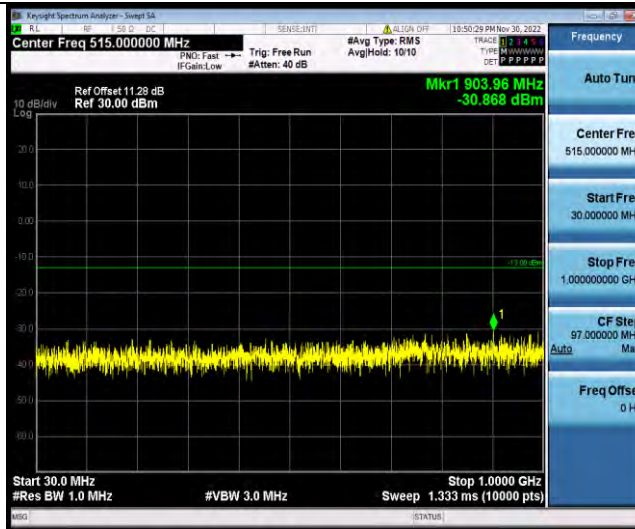

BUREAU VERITAS

Test Report No.: W7L-P22110036RF07

Band66-20MHz-16QAM-132322-1RB#0-Range2:1000~20000MHz