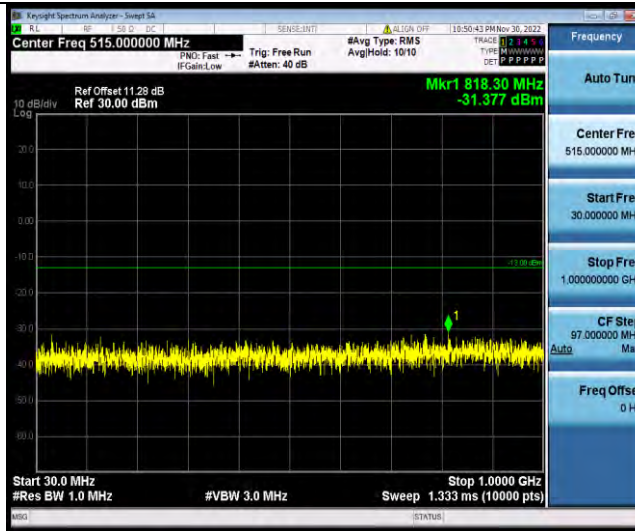

BUREAU VERITAS

Test Report No.: W7L-P22110036RF07

Band66-20MHz-64QAM-132322-1RB#0-Range2:1000~20000MHz