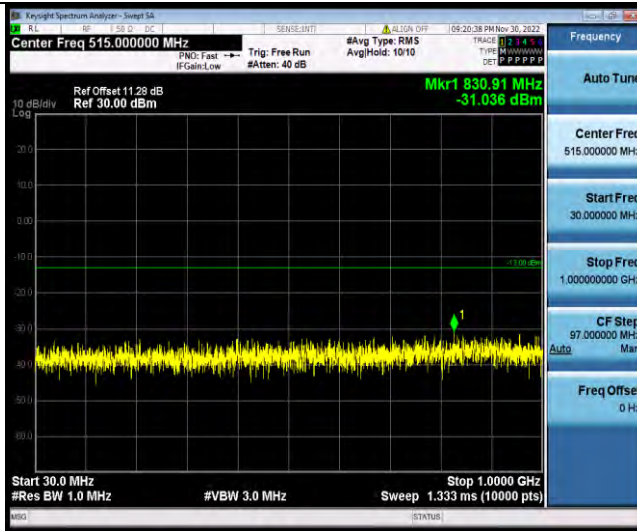

BUREAU VERITAS

Test Report No.: W7L-P22110036RF07

Band66-3MHz-64QAM-132322-1RB#0-Range2: 1000~20000MHz

Band66-3MHz-64QAM-132657-1RB#0-Range1:30~1000MHz

Band66-3MHz-64QAM-132657-1RB#0-Range2: 1000~20000MHz