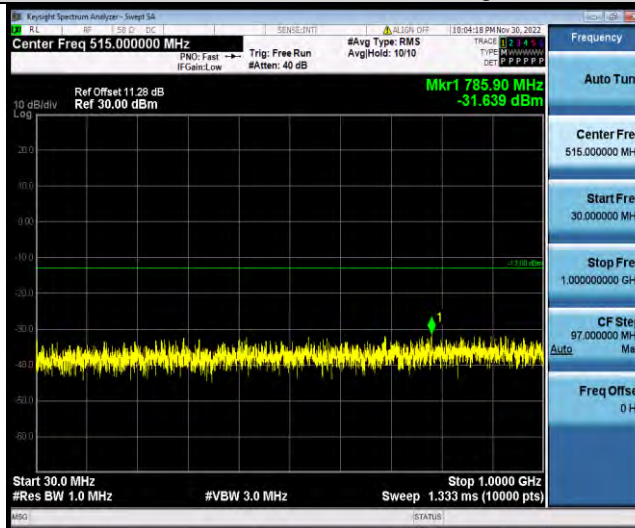

Band66-10MHz-QPSK-132022-1RB#0-Range2:1000~20000MHz