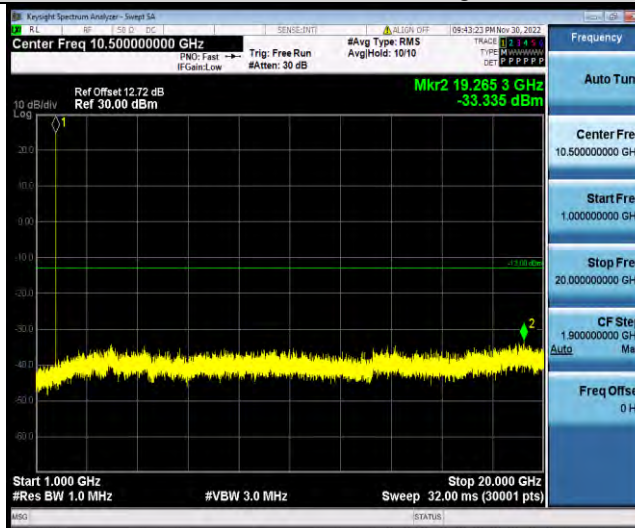

Band66-5MHz-16QAM-131997-1RB#0-Range1:30~1000MHz

Band66-5MHz-16QAM-131997-1RB#0-Range2:1000~20000MHz

Band66-5MHz-16QAM-132322-1RB#0-Range1:30~1000MHz

BUREAU VERITAS

Test Report No.: W7L-P22110036RF07

Band66-5MHz-16QAM-132322-1RB#0-Range2: 1000~20000MHz