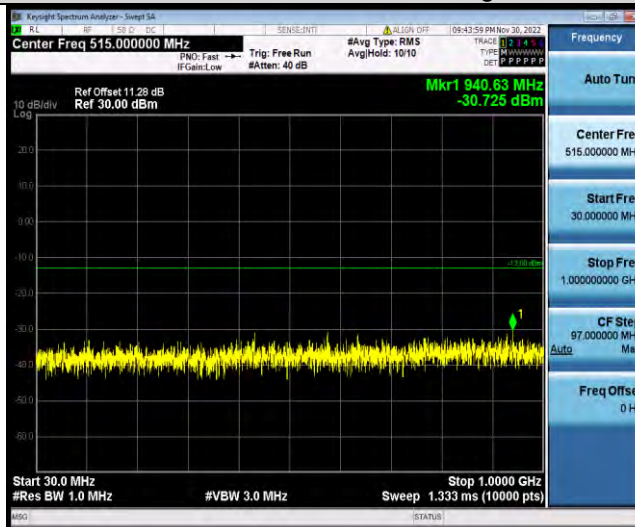

Band66-5MHz-16QAM-132647-1RB#0-Range2: 1000~20000MHz