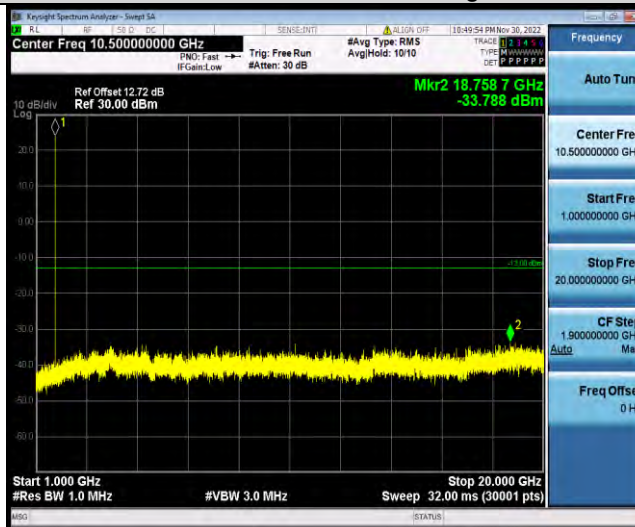

Band66-20MHz-QPSK-132572-1RB#0-Range1:30~1000MHz

Band66-20MHz-QPSK-132572-1RB#0-Range2: 1000~20000MHz

BUREAU VERITAS

Test Report No.: W7L-P22110036RF07

Band66-20MHz-16QAM-132072-1RB#0-Range1:30~1000MHz

Band66-20MHz-16QAM-132072-1RB#0-Range2:1000~2000MHz