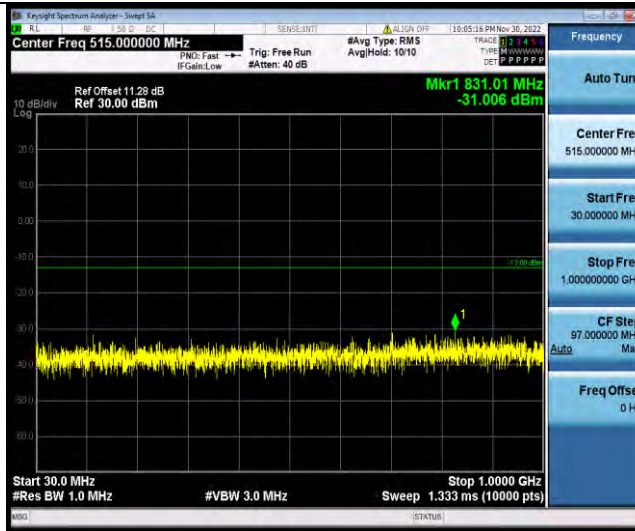

Test Report No.: W7L-P22110036RF07

Band66-10MHz-16QAM-132022-1RB#0-Range1:30~1000MHz

Band66-10MHz-16QAM-132022-1RB#0-Range2:1000~2000MHz

Band66-10MHz-16QAM-132322-1RB#0-Range1:30~1000MHz

BUREAU VERITAS

Test Report No.: W7L-P22110036RF07