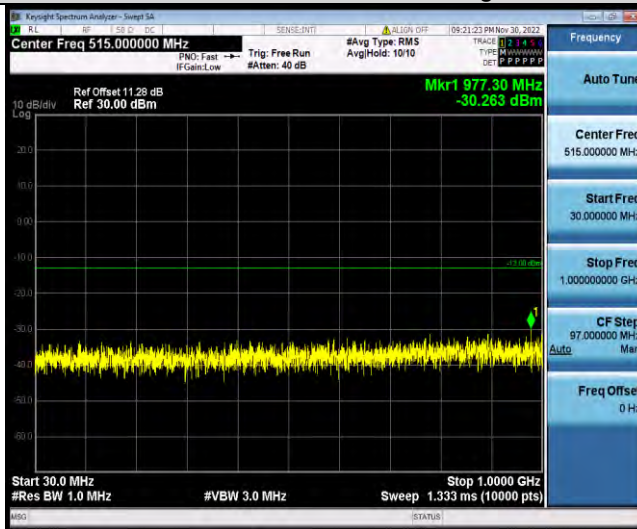

BUREAU VERITAS

Test Report No.: W7L-P22110036RF07

Band66-3MHz-64QAM-132322-1RB#0-Range2: 1000~20000MHz

Band66-3MHz-64QAM-132657-1RB#0-Range1:30~1000MHz

Band66-3MHz-64QAM-132657-1RB#0-Range2: 1000~20000MHz