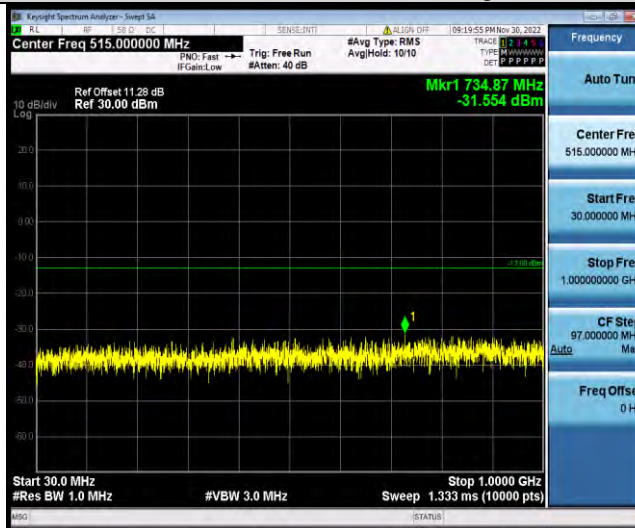

Band66-3MHz-16QAM-132657-1RB#0-Range1:30~1000MHz

Band66-3MHz-16QAM-132657-1RB#0-Range2: 1000~20000MHz

BUREAU VERITAS

Test Report No.: W7L-P22110036RF07

Band66-3MHz-64QAM-131987-1RB#0-Range1:30~1000MHz

Band66-3MHz-64QAM-131987-1RB#0-Range2:1000~20000MHz