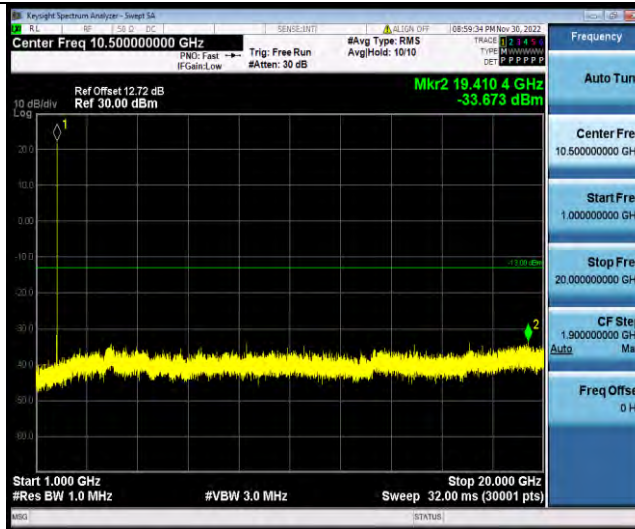

BUREAU VERITAS

Test Report No.: W7L-P22110036RF07

Band66-3MHz-QPSK-131987-1RB#0-Range1:30~1000MHz