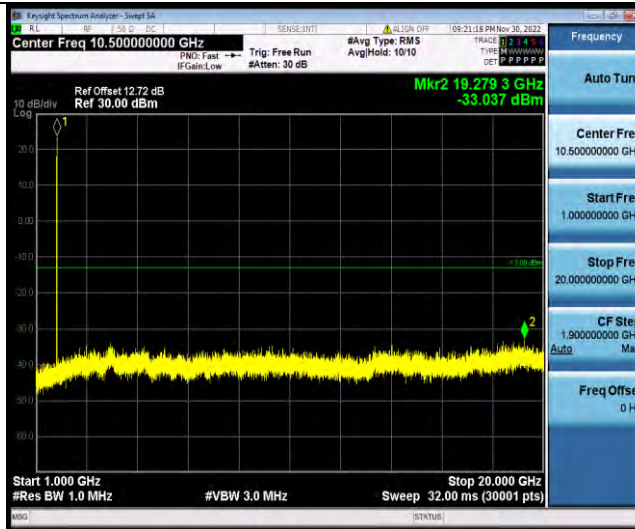

Band66-3MHz-16QAM-132657-1RB#0-Range1:30~1000MHz

Band66-3MHz-16QAM-132657-1RB#0-Range2: 1000~20000MHz

BUREAU VERITAS

Test Report No.: W7L-P22110036RF07

Band66-3MHz-64QAM-131987-1RB#0-Range1:30~1000MHz

Band66-3MHz-64QAM-131987-1RB#0-Range2:1000~20000MHz