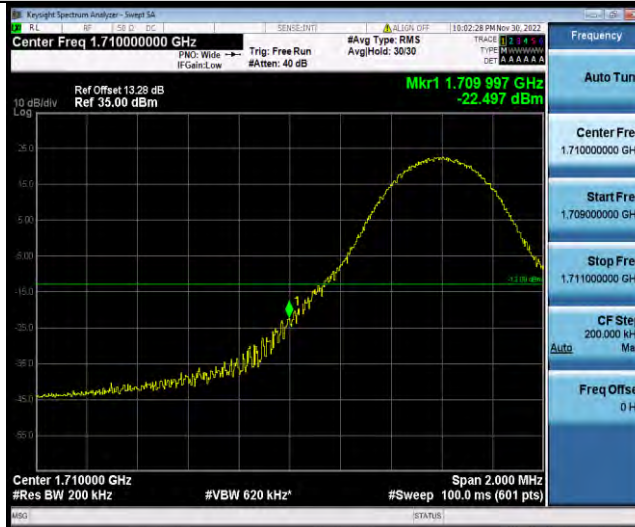

BUREAU VERITAS

Test Report No.: W7L-P22110036RF07

Band66-10MHz-QPSK-132622-50RB#0

Band66-10MHz-16QAM-132022-1RB#0

Band66-10MHz-16QAM-132022-50RB#0

BUREAU VERITAS

Test Report No.: W7L-P22110036RF07

Band66-10MHz-16QAM-132622-1RB#49