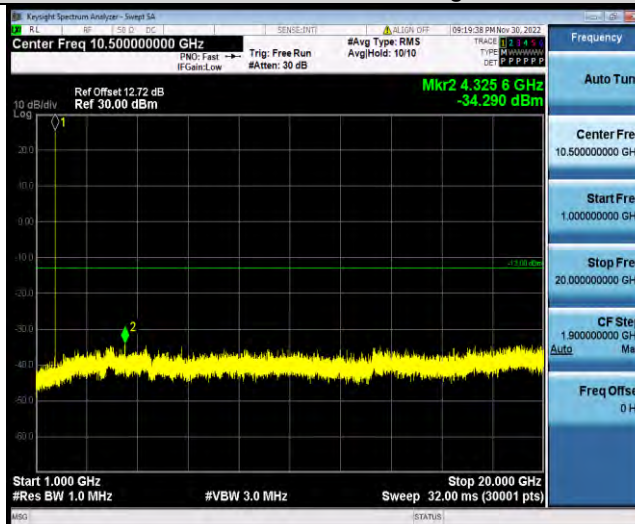

BUREAU VERITAS

Test Report No.: W7L-P22110036RF07

Band66-3MHz-QPSK-131987-1RB#0-Range1:30~1000MHz

Band66-3MHz-QPSK-131987-1RB#0-Range2:1000~2000MHz

Band66-3MHz-QPSK-132322-1RB#0-Range1:30~1000MHz

BUREAU VERITAS