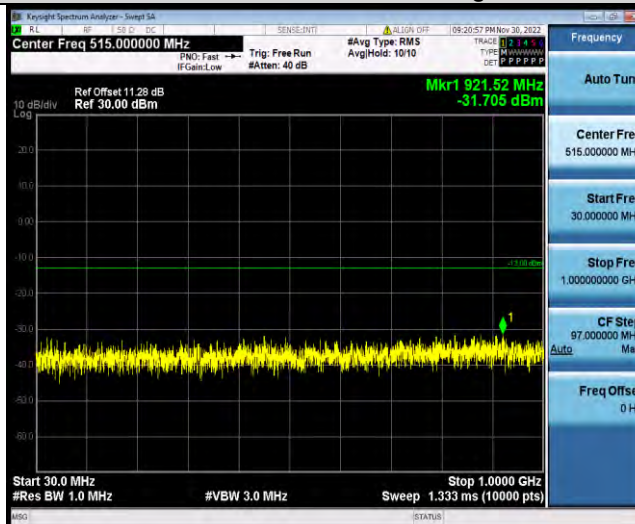

Band66-3MHz-QPSK-132657-1RB#0-Range2:1000~20000MHz