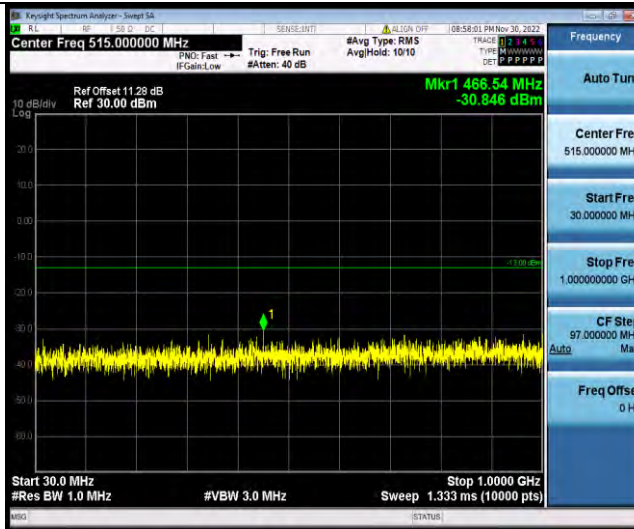

BUREAU VERITAS

Test Report No.: W7L-P22110036RF07

Band66-1.4MHz-QPSK-132322-1RB#0-Range2:1000~20000MHz