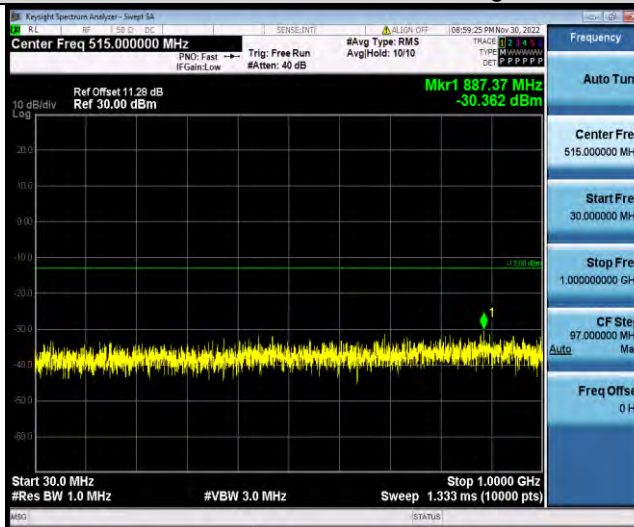

BUREAU VERITAS

Test Report No.: W7L-P22110036RF07

Band66-1.4MHz-64QAM-132322-1RB#0-Range2:1000~2000MHz

Band66-1.4MHz-64QAM-132665-1RB#0-Range1:30~1000MHz

Band66-1.4MHz-64QAM-132665-1RB#0-Range2:1000~2000MHz