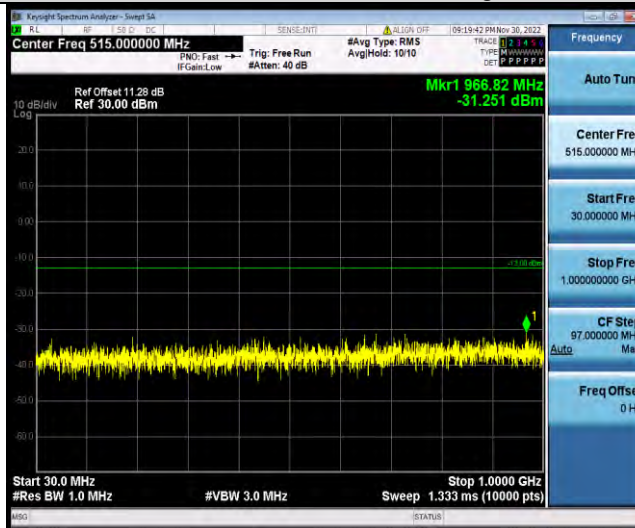

Band66-3MHz-16QAM-131987-1RB#0-Range2:1000~20000MHz