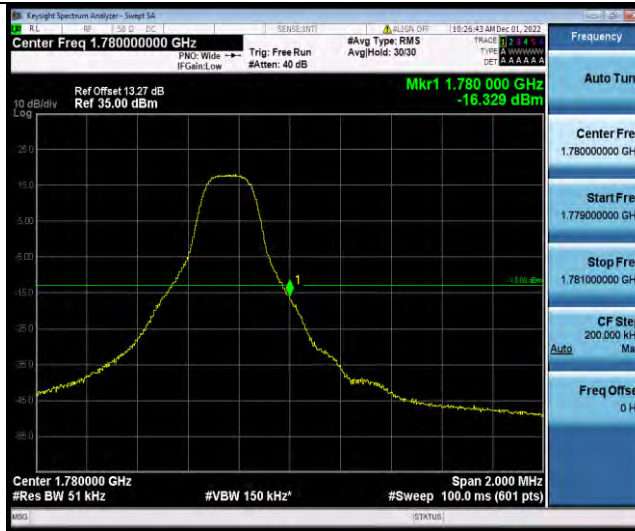

Band66-1.4MHz-64QAM-132665-6RB#0

BUREAU VERITAS

Test Report No.: W7L-P22110036RF07

Band66-3MHz-QPSK-131987-1RB#0

Band66-3MHz-QPSK-131987-15RB#0

Band66-3MHz-QPSK-132657-1RB#14

BUREAU VERITAS

Test Report No.: W7L-P22110036RF07