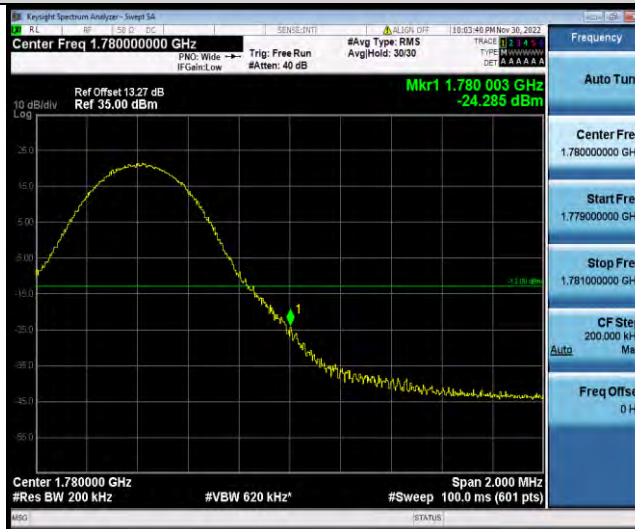

Band66-10MHz-16QAM-132622-50RB#0

Band66-10MHz-64QAM-132022-1RB#0

BUREAU VERITAS

Test Report No.: W7L-P22110036RF07

Band66-10MHz-64QAM-132022-50RB#0

Band66-10MHz-64QAM-132622-1RB#49

Band66-10MHz-64QAM-132622-50RB#0