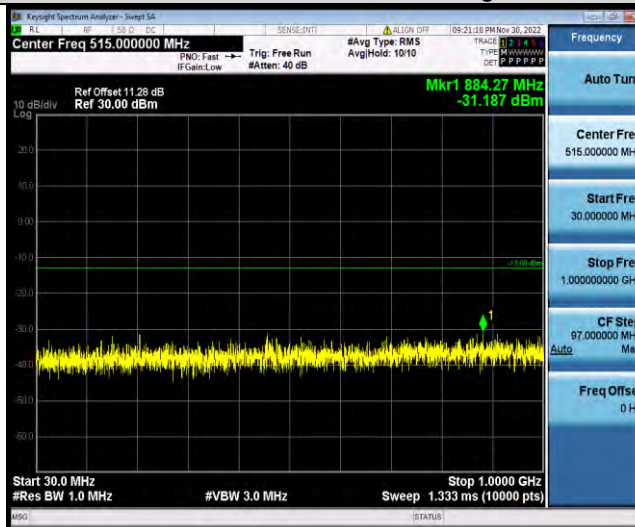

Band66-3MHz-16QAM-132657-1RB#0-Range2: 1000~20000MHz