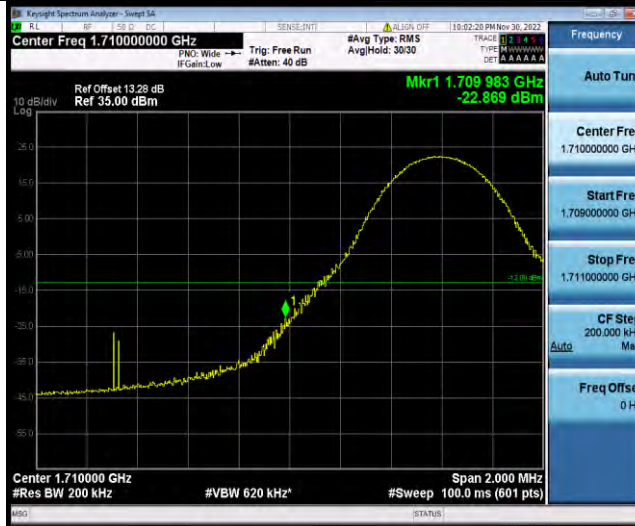

Band66-5MHz-64QAM-132647-1RB#24

Band66-5MHz-64QAM-132647-25RB#0

BUREAU VERITAS

Test Report No.: W7L-P22110036RF07

Band66-10MHz-QPSK-132022-1RB#0

Band66-10MHz-QPSK-132022-50RB#0

Band66-10MHz-QPSK-132622-1RB#49