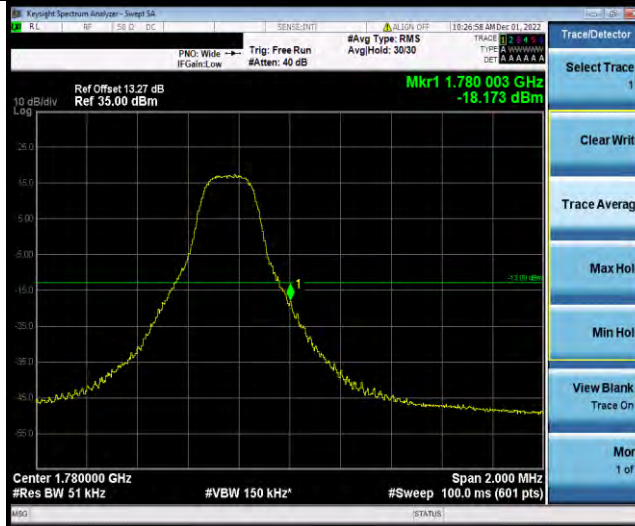

Band66-3MHz-QPSK-132657-15RB#0

Band66-3MHz-16QAM-131987-1RB#0

Band66-3MHz-16QAM-131987-15RB#0

BUREAU VERITAS

Test Report No.: W7L-P22110036RF07

Band66-3MHz-16QAM-132657-1RB#14

Band66-3MHz-16QAM-132657-15RB#0