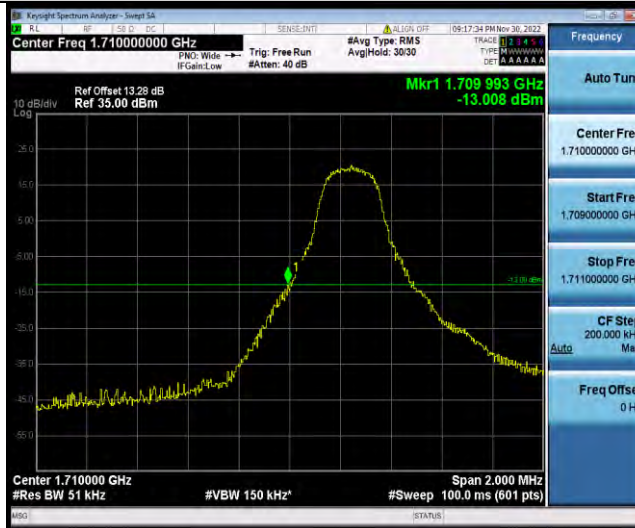

Band66-1.4MHz-64QAM-132665-6RB#0

BUREAU VERITAS

Test Report No.: W7L-P22110036RF07

Band66-3MHz-QPSK-131987-1RB#0

Band66-3MHz-QPSK-131987-15RB#0

Band66-3MHz-QPSK-132657-1RB#14

BUREAU VERITAS

Test Report No.: W7L-P22110036RF07