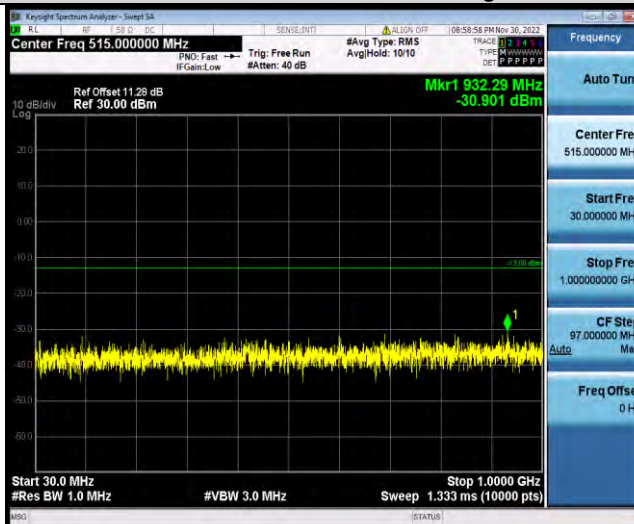

Test Graphs

BUREAU VERITAS

Test Report No.: W7L-P22110036RF07

Band66-1.4MHz-QPSK-132322-1RB#0-Range2:1000~20000MHz

Band66-1.4MHz-QPSK-132665-1RB#0-Range1:30~1000MHz

Band66-1.4MHz-QPSK-132665-1RB#0-Range2:1000~20000MHz