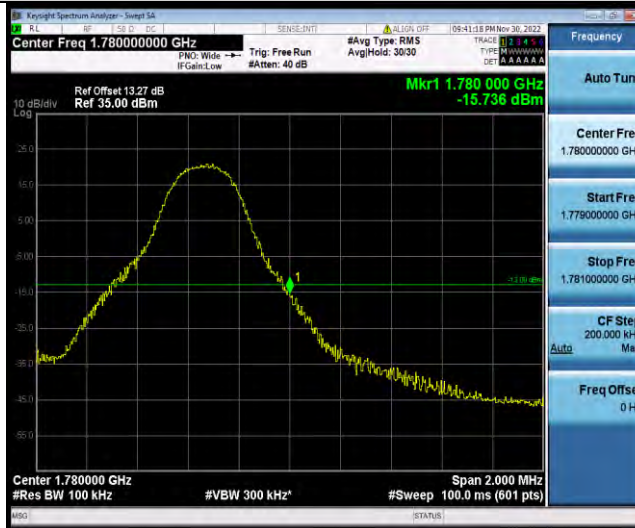

Band66-5MHz-16QAM-132647-25RB#0