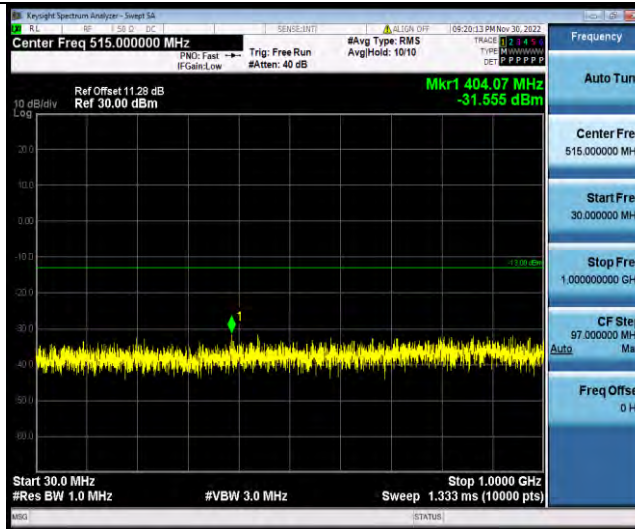

BUREAU VERITAS

Test Report No.: W7L-P22110036RF07

Band66-3MHz-QPSK-132322-1RB#0-Range2:1000~20000MHz