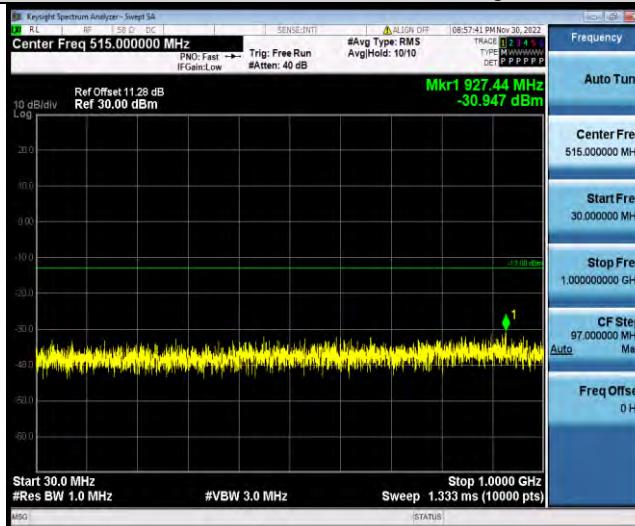

Band66-1.4MHz-64QAM-131979-1RB#0-Range2:1000~2000MHz