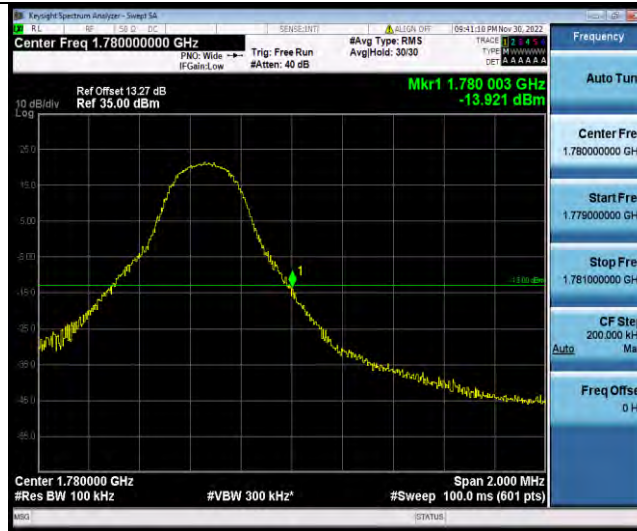

Band66-5MHz-QPSK-131997-1RB#0

Band66-5MHz-QPSK-131997-25RB#0

Band66-5MHz-QPSK-132647-1RB#24

BUREAU VERITAS

Test Report No.: W7L-P22110036RF07

Band66-5MHz-QPSK-132647-25RB#0

Band66-5MHz-16QAM-131997-1RB#0

Band66-5MHz-16QAM-131997-25RB#0