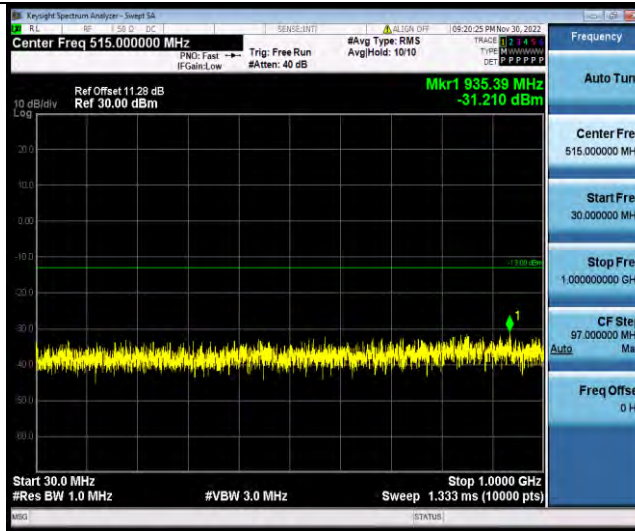

Band66-3MHz-16QAM-131987-1RB#0-Range1:30~1000MHz

Band66-3MHz-16QAM-131987-1RB#0-Range2:1000~20000MHz

Band66-3MHz-16QAM-132322-1RB#0-Range1:30~1000MHz

BUREAU VERITAS

Test Report No.: W7L-P22110036RF07

Band66-3MHz-16QAM-132322-1RB#0-Range2: 1000~20000MHz