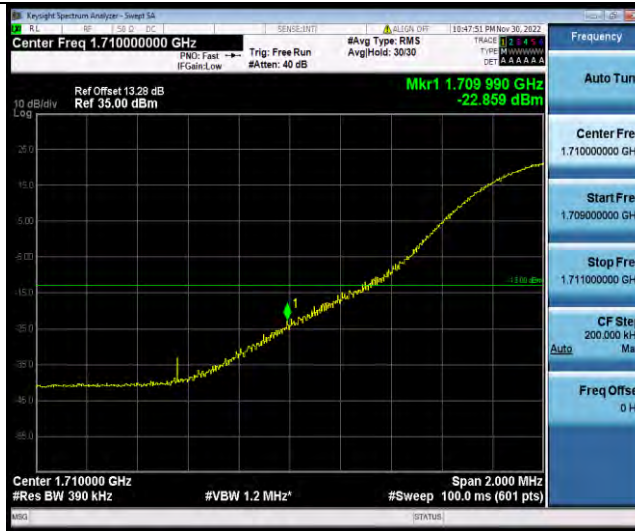

BUREAU VERITAS

Test Report No.: W7L-P22110036RF07

Band66-20MHz-16QAM-132572-1RB#99

Band66-20MHz-16QAM-132572-100RB#0

Band66-20MHz-64QAM-132072-1RB#0

BUREAU VERITAS

Test Report No.: W7L-P22110036RF07

Band66-20MHz-64QAM-132072-100RB#0