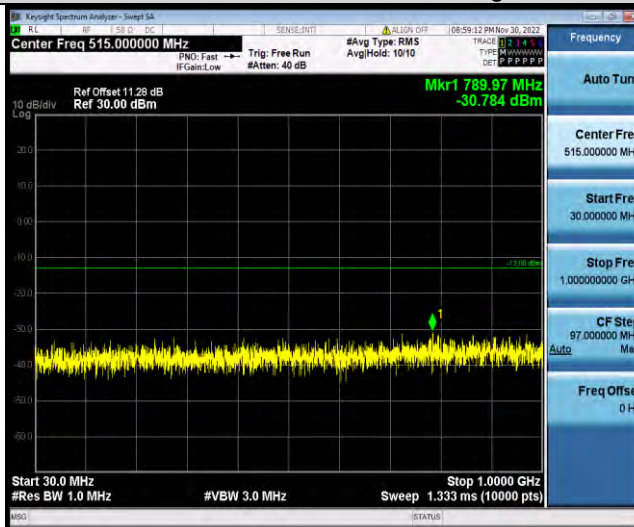

BUREAU VERITAS

Test Report No.: W7L-P22110036RF07

Band66-1.4MHz-16QAM-132322-1RB#0-Range2:1000~20000MHz

Band66-1.4MHz-16QAM-132665-1RB#0-Range1:30~1000MHz

Band66-1.4MHz-16QAM-132665-1RB#0-Range2:1000~20000MHz