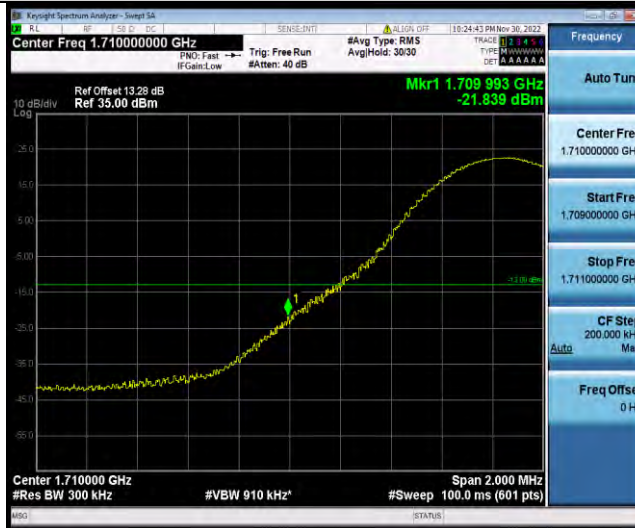

Band66-15MHz-QPSK-132047-75RB#0