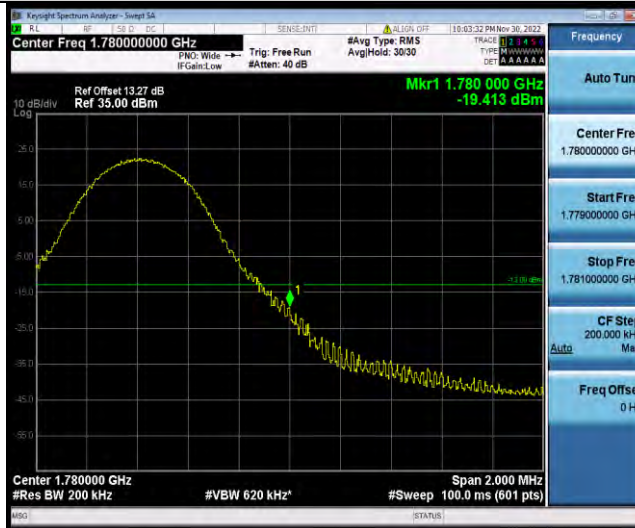

BUREAU VERITAS

Test Report No.: W7L-P22110036RF07

Band66-10MHz-QPSK-132622-50RB#0

Band66-10MHz-16QAM-132022-1RB#0

Band66-10MHz-16QAM-132022-50RB#0

BUREAU VERITAS

Test Report No.: W7L-P22110036RF07

Band66-10MHz-16QAM-132622-1RB#49