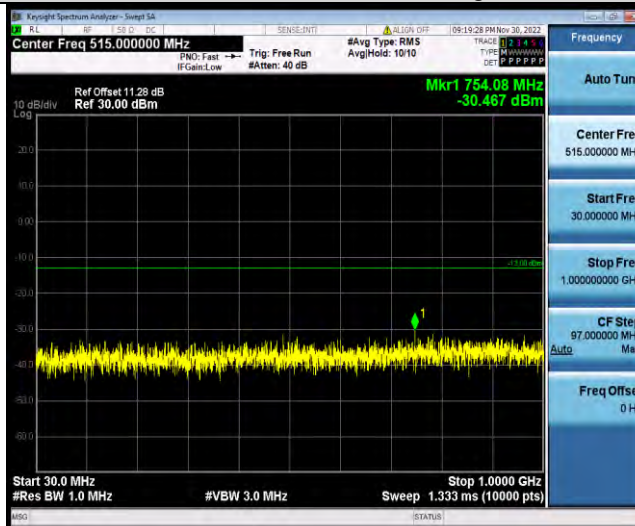

Band66-3MHz-QPSK-131987-1RB#0-Range2:1000~2000MHz