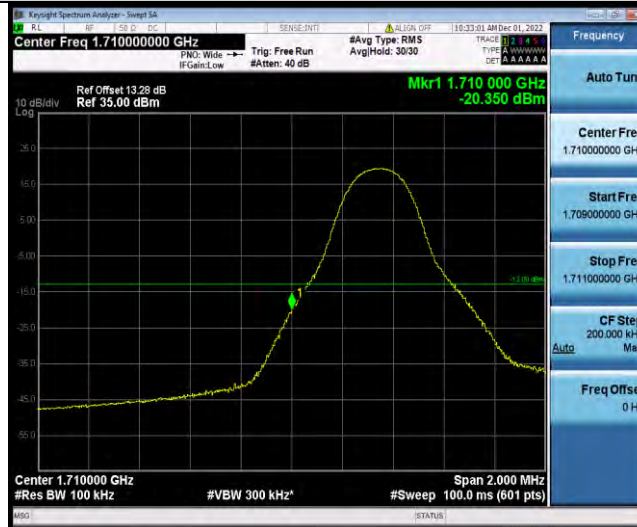

Band66-5MHz-QPSK-131997-1RB#0

Band66-5MHz-QPSK-131997-25RB#0

Band66-5MHz-QPSK-132647-1RB#24

BUREAU VERITAS

Test Report No.: W7L-P22110036RF07

Band66-5MHz-QPSK-132647-25RB#0

Band66-5MHz-16QAM-131997-1RB#0

Band66-5MHz-16QAM-131997-25RB#0