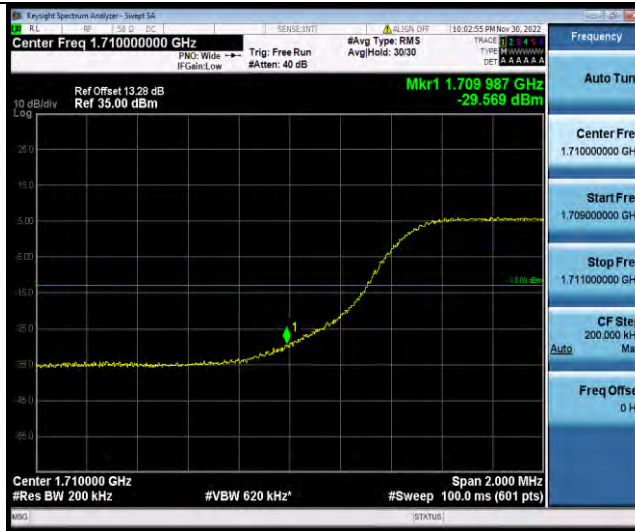

BUREAU VERITAS

Test Report No.: W7L-P22110036RF07

Band66-10MHz-QPSK-132622-50RB#0

Band66-10MHz-16QAM-132022-1RB#0

Band66-10MHz-16QAM-132022-50RB#0

BUREAU VERITAS

Test Report No.: W7L-P22110036RF07

Band66-10MHz-16QAM-132622-1RB#49