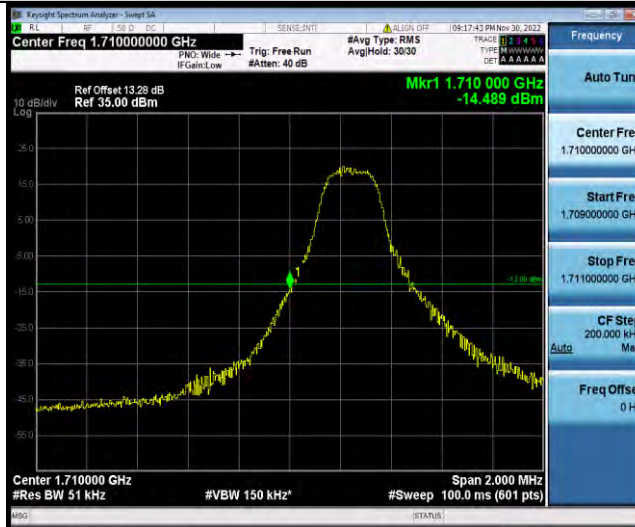

Band66-3MHz-16QAM-131987-15RB#0