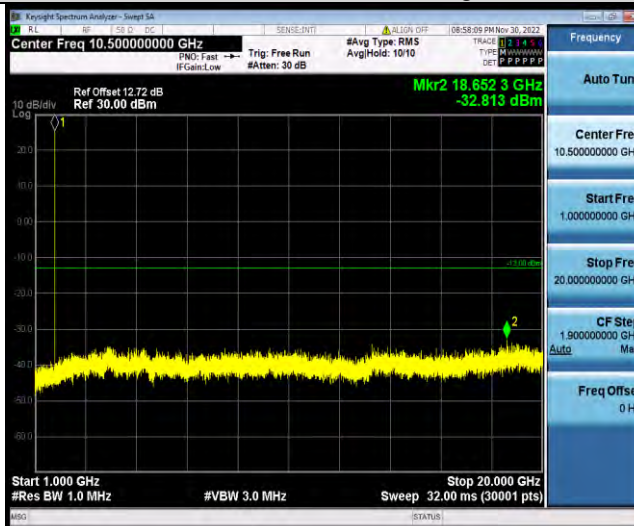

Test Graphs

BUREAU VERITAS

Test Report No.: W7L-P22110036RF07

Band66-1.4MHz-QPSK-132322-1RB#0-Range2:1000~20000MHz

Band66-1.4MHz-QPSK-132665-1RB#0-Range1:30~1000MHz

Band66-1.4MHz-QPSK-132665-1RB#0-Range2:1000~20000MHz