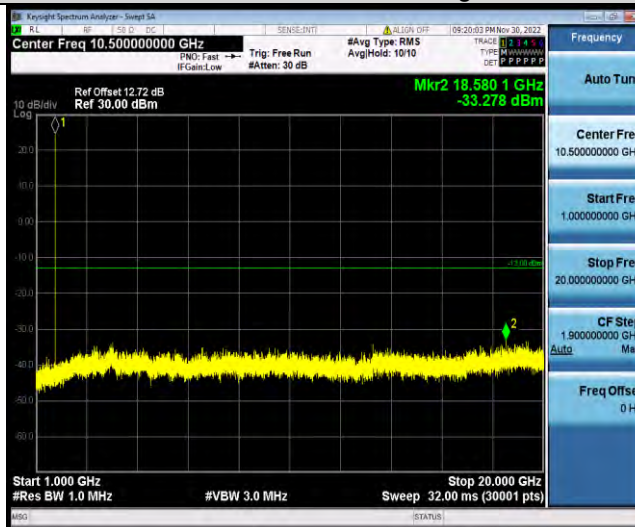

Band66-3MHz-16QAM-132657-1RB#0-Range1:30~1000MHz

Band66-3MHz-16QAM-132657-1RB#0-Range2: 1000~20000MHz

BUREAU VERITAS

Test Report No.: W7L-P22110036RF07

Band66-3MHz-64QAM-131987-1RB#0-Range1:30~1000MHz

Band66-3MHz-64QAM-131987-1RB#0-Range2:1000~20000MHz