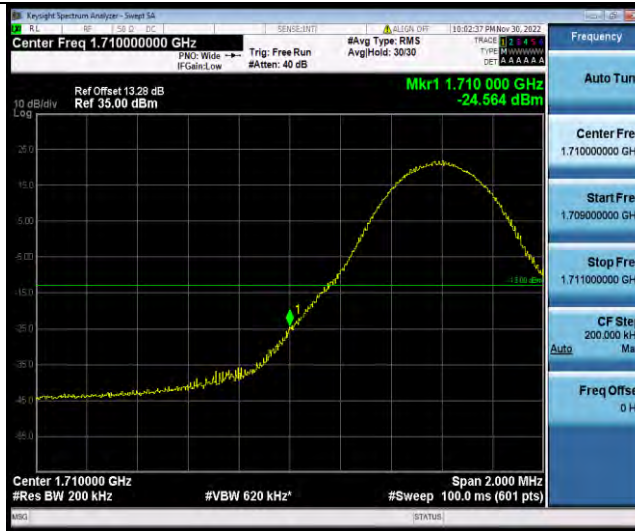

Band66-10MHz-16QAM-132622-50RB#0

Band66-10MHz-64QAM-132022-1RB#0

BUREAU VERITAS

Test Report No.: W7L-P22110036RF07

Band66-10MHz-64QAM-132022-50RB#0

Band66-10MHz-64QAM-132622-1RB#49

Band66-10MHz-64QAM-132622-50RB#0