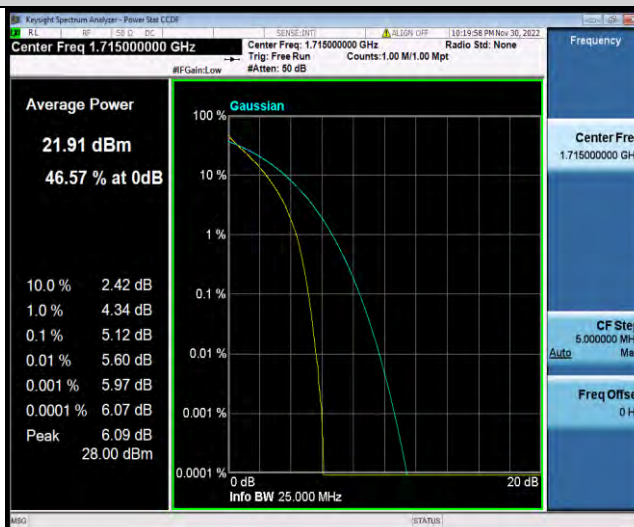

BUREAU  
VERITAS

Test Report No.: W7L-P22110036RF07

Band66-10MHz-QPSK-132022-1RB#0

Band66-10MHz-QPSK-132022-50RB#0

Band66-10MHz-QPSK-132322-1RB#0

BUREAU  
VERITAS

Test Report No.: W7L-P22110036RF07

Band66-10MHz-QPSK-132322-50RB#0