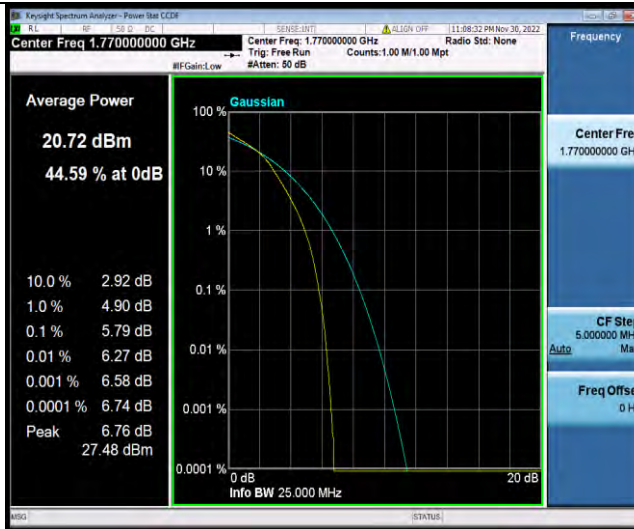

BUREAU VERITAS

Test Report No.: W7L-P22110036RF07

Band66-20MHz-16QAM-132322-100RB#0

Band66-20MHz-16QAM-132572-1RB#0

Band66-20MHz-16QAM-132572-100RB#0

BUREAU VERITAS

Test Report No.: W7L-P22110036RF07

Band66-20MHz-64QAM-132072-1RB#0