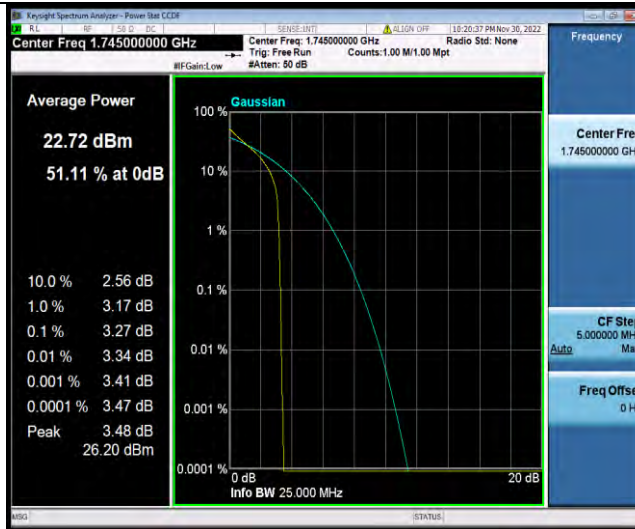

BUREAU  
VERITAS

Test Report No.: W7L-P22110036RF07

Band66-10MHz-QPSK-132022-1RB#0

Band66-10MHz-QPSK-132022-50RB#0

Band66-10MHz-QPSK-132322-1RB#0

BUREAU  
VERITAS

Test Report No.: W7L-P22110036RF07

Band66-10MHz-QPSK-132322-50RB#0