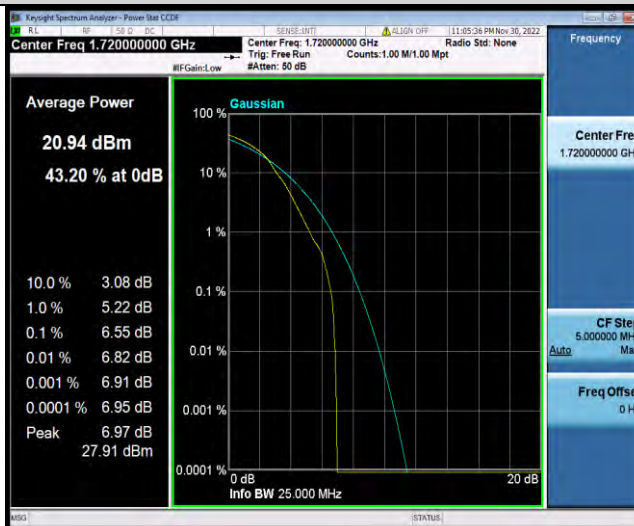

BUREAU VERITAS

Test Report No.: W7L-P22110036RF07

Band66-20MHz-16QAM-132322-100RB#0

Band66-20MHz-16QAM-132572-1RB#0

Band66-20MHz-16QAM-132572-100RB#0

BUREAU VERITAS

Test Report No.: W7L-P22110036RF07

Band66-20MHz-64QAM-132072-1RB#0