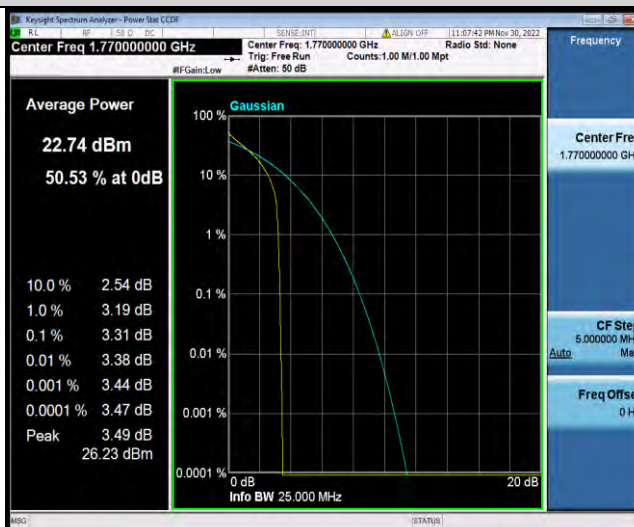

Band66-20MHz-QPSK-132572-100RB#0