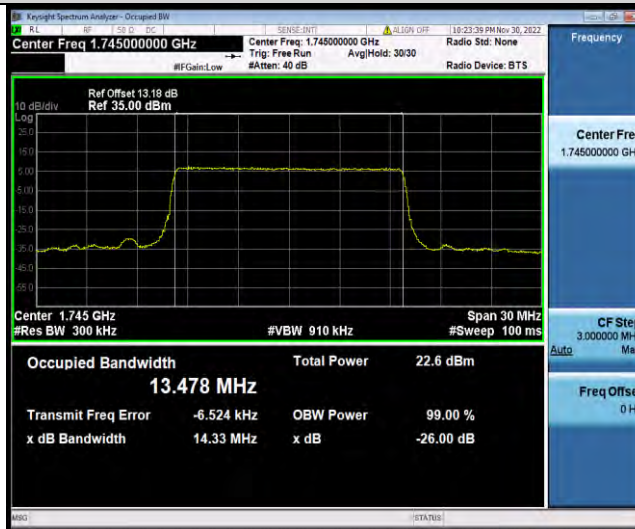

Band66-15MHz-QPSK-132597-75RB#0