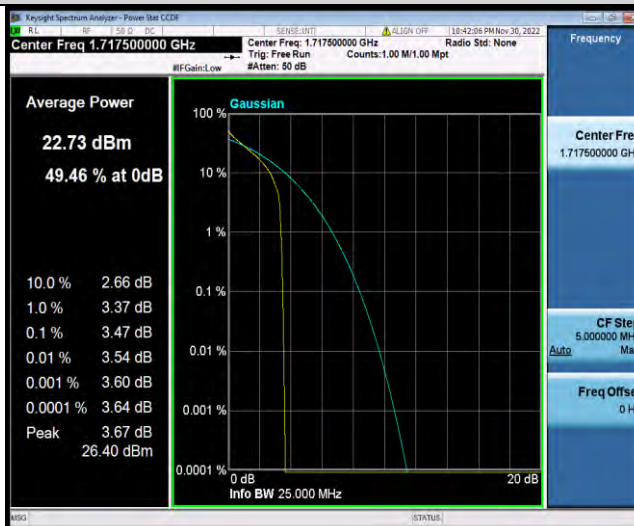

Band66-15MHz-QPSK-132047-75RB#0