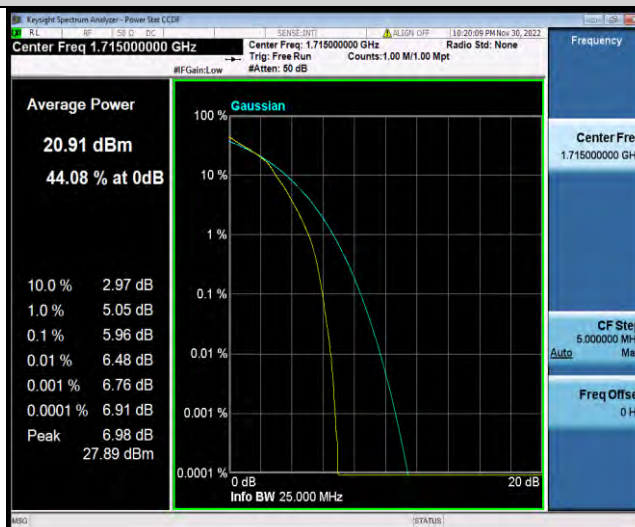

Band66-10MHz-QPSK-132622-1RB#0

Band66-10MHz-QPSK-132622-50RB#0

BUREAU VERITAS

Test Report No.: W7L-P22110036RF07

Band66-10MHz-16QAM-132022-1RB#0

Band66-10MHz-16QAM-132022-50RB#0

Band66-10MHz-16QAM-132322-1RB#0