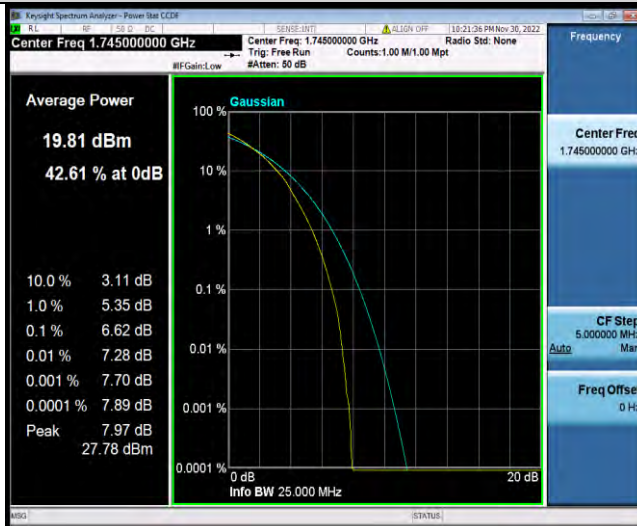

Band66-10MHz-64QAM-132022-50RB#0

Band66-10MHz-64QAM-132322-1RB#0

BUREAU VERITAS

Test Report No.: W7L-P22110036RF07

Band66-10MHz-64QAM-132322-50RB#0

Band66-10MHz-64QAM-132622-1RB#0

Band66-10MHz-64QAM-132622-50RB#0