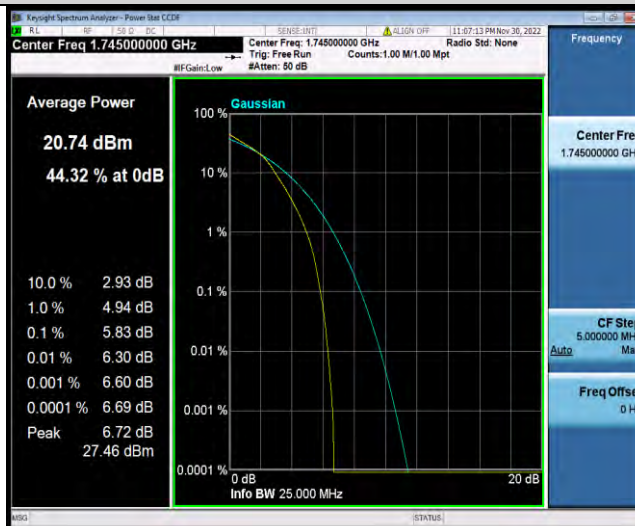

Band66-20MHz-16QAM-132572-1RB#0