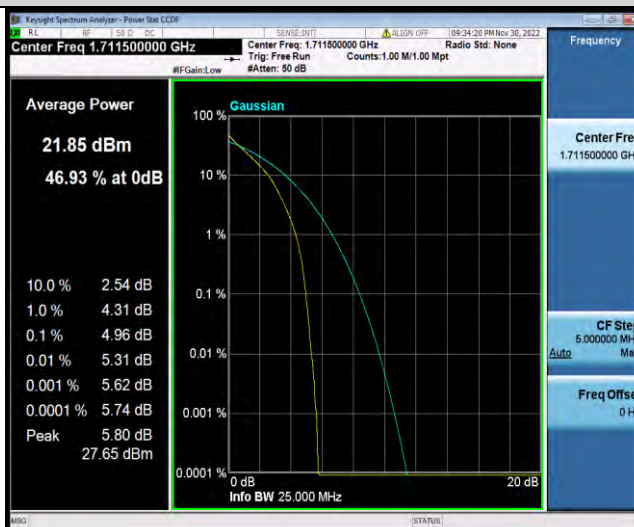

BUREAU VERITAS

Test Report No.: W7L-P22110036RF07

Band66-3MHz-QPSK-131987-1RB#0

Band66-3MHz-QPSK-131987-15RB#0

Band66-3MHz-QPSK-132322-1RB#0

BUREAU VERITAS

Test Report No.: W7L-P22110036RF07

Band66-3MHz-QPSK-132322-15RB#0