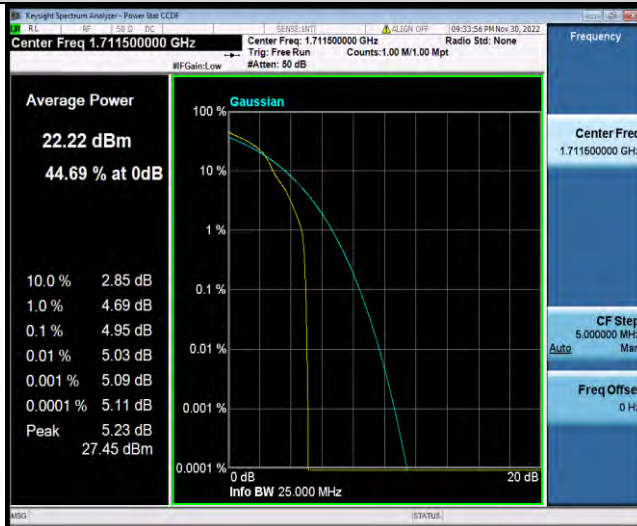

Band66-3MHz-QPSK-132657-1RB#0

Band66-3MHz-QPSK-132657-15RB#0

BUREAU VERITAS

Test Report No.: W7L-P22110036RF07

Band66-3MHz-16QAM-131987-1RB#0

Band66-3MHz-16QAM-131987-15RB#0

Band66-3MHz-16QAM-132322-1RB#0

BUREAU VERITAS