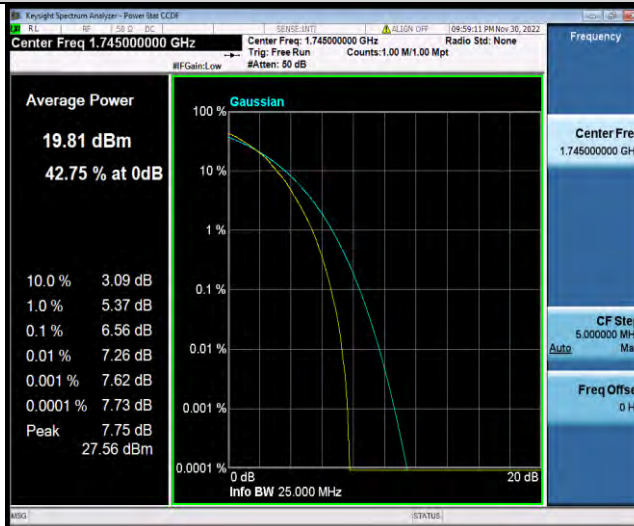

Band66-5MHz-64QAM-132647-1RB#0