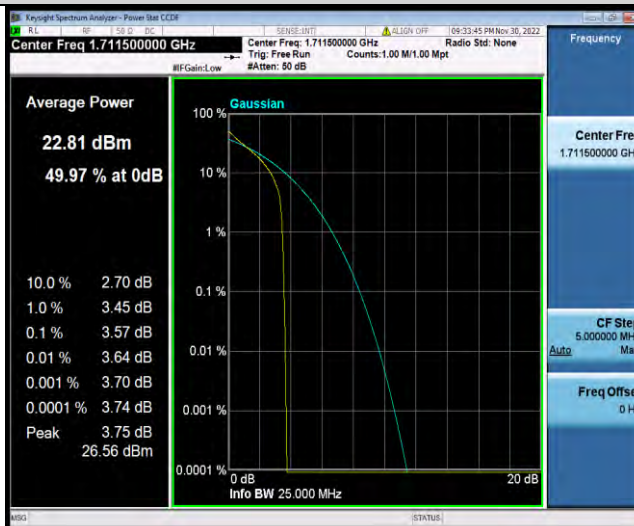

BUREAU VERITAS

Test Report No.: W7L-P22110036RF07

Band66-3MHz-QPSK-131987-1RB#0

Band66-3MHz-QPSK-131987-15RB#0

Band66-3MHz-QPSK-132322-1RB#0

BUREAU VERITAS

Test Report No.: W7L-P22110036RF07

Band66-3MHz-QPSK-132322-15RB#0