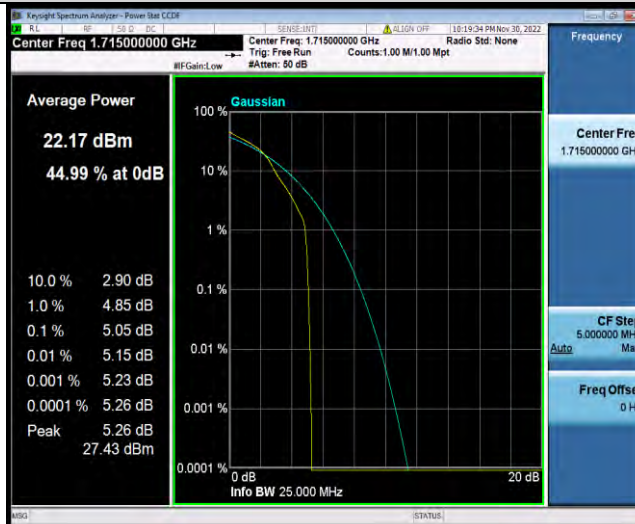

Band66-10MHz-QPSK-132622-1RB#0

Band66-10MHz-QPSK-132622-50RB#0

BUREAU VERITAS

Test Report No.: W7L-P22110036RF07

Band66-10MHz-16QAM-132022-1RB#0

Band66-10MHz-16QAM-132022-50RB#0

Band66-10MHz-16QAM-132322-1RB#0