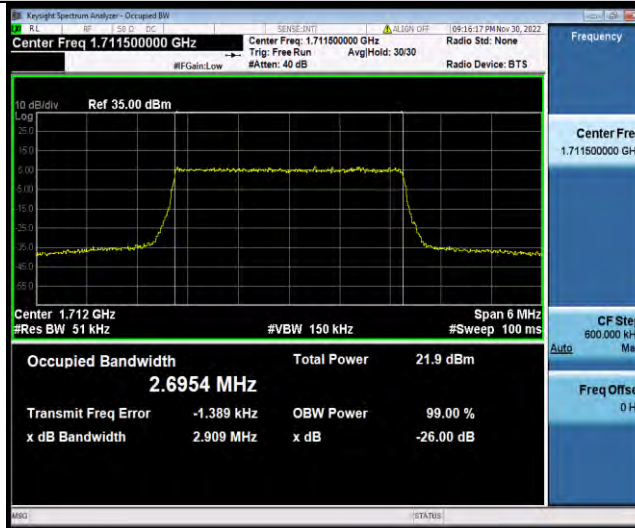

Band66-3MHz-16QAM-132322-15RB#0

Band66-3MHz-16QAM-132657-15RB#0

BUREAU VERITAS

Test Report No.: W7L-P22110036RF07

Band66-3MHz-64QAM-131987-15RB#0

Band66-3MHz-64QAM-132322-15RB#0

Band66-3MHz-64QAM-132657-15RB#0