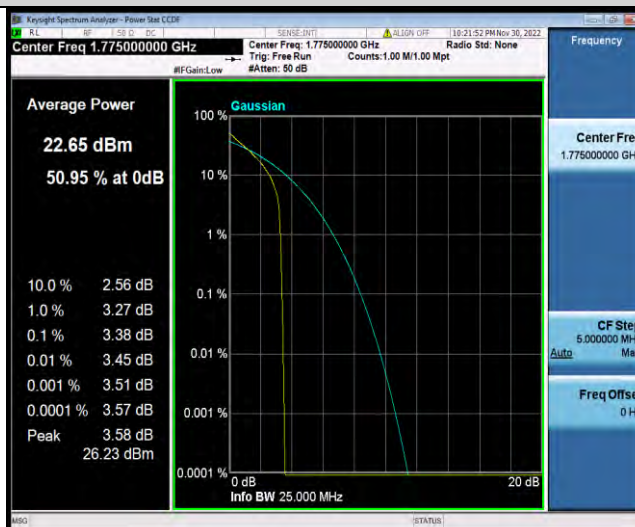

Band66-10MHz-QPSK-132622-50RB#0