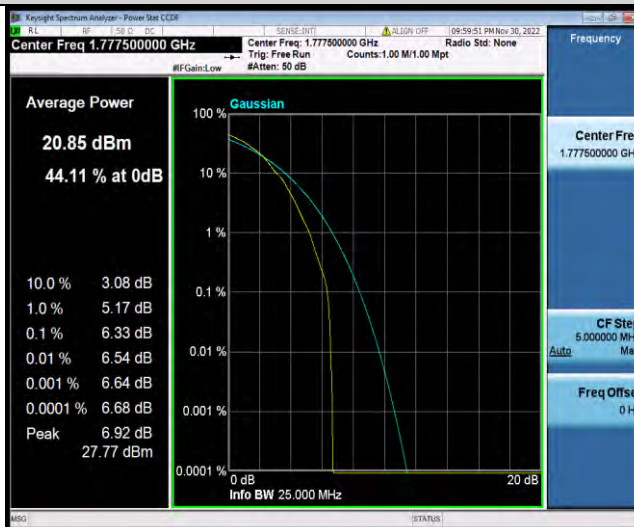

Band66-5MHz-64QAM-132647-25RB#0