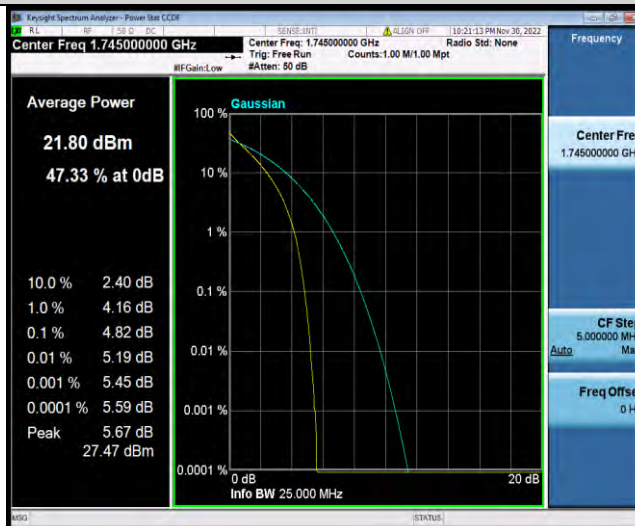

BUREAU  
VERITAS

Test Report No.: W7L-P22110036RF07

Band66-10MHz-QPSK-132022-1RB#0

Band66-10MHz-QPSK-132022-50RB#0

Band66-10MHz-QPSK-132322-1RB#0

BUREAU  
VERITAS

Test Report No.: W7L-P22110036RF07

Band66-10MHz-QPSK-132322-50RB#0