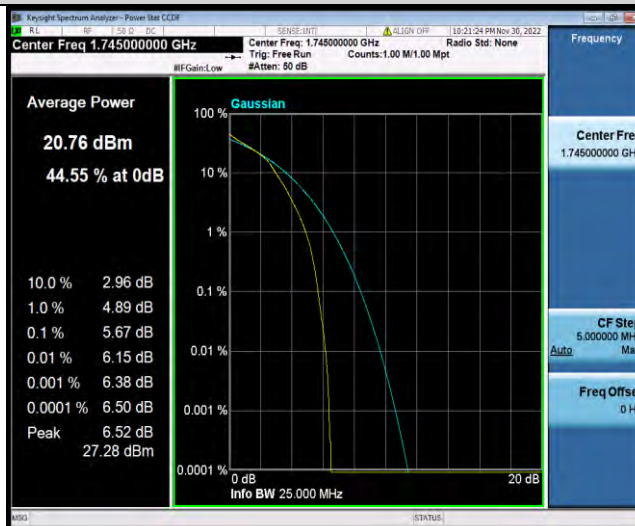

Band66-10MHz-16QAM-132622-1RB#0