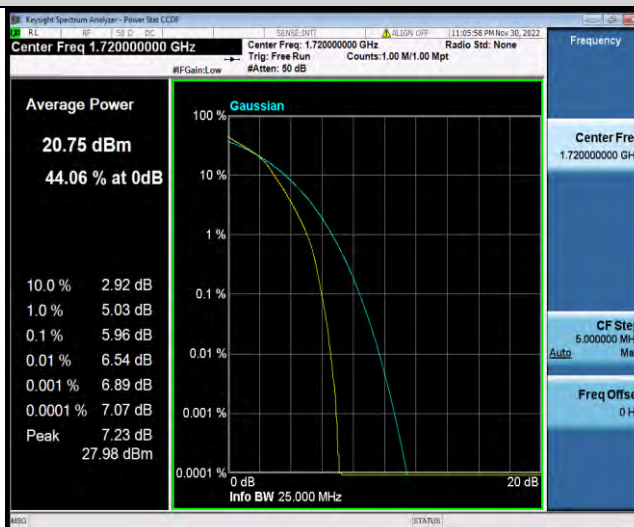

Band66-20MHz-QPSK-132572-1RB#0

Band66-20MHz-QPSK-132572-100RB#0

BUREAU VERITAS

Test Report No.: W7L-P22110036RF07

Band66-20MHz-16QAM-132072-1RB#0

Band66-20MHz-16QAM-132072-100RB#0

Band66-20MHz-16QAM-132322-1RB#0