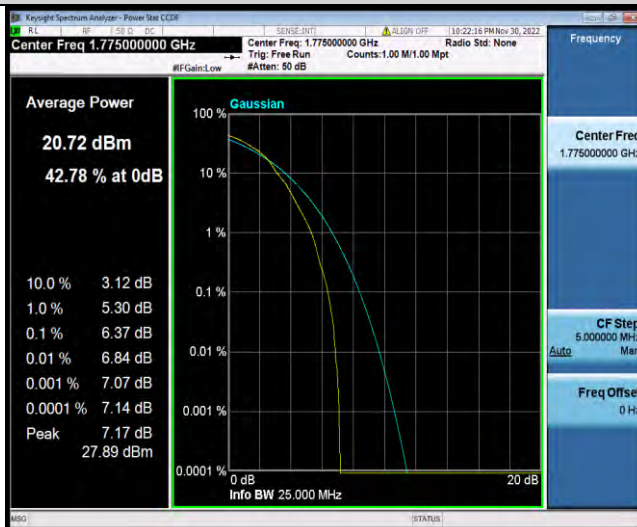

Band66-10MHz-64QAM-132022-50RB#0

Band66-10MHz-64QAM-132322-1RB#0

BUREAU VERITAS

Test Report No.: W7L-P22110036RF07

Band66-10MHz-64QAM-132322-50RB#0

Band66-10MHz-64QAM-132622-1RB#0

Band66-10MHz-64QAM-132622-50RB#0