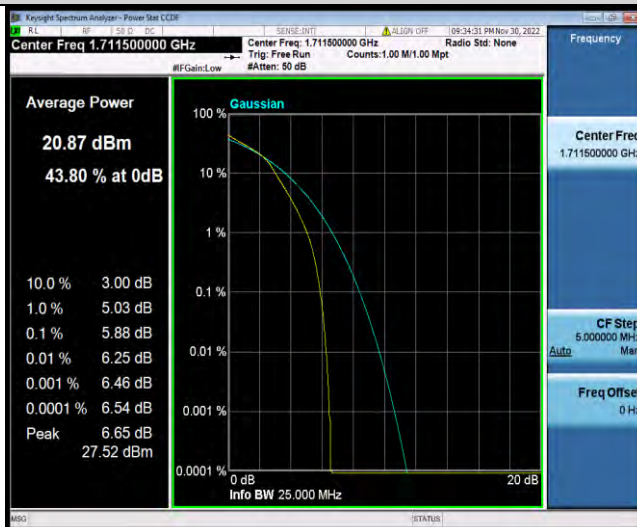

Band66-3MHz-QPSK-132657-1RB#0

Band66-3MHz-QPSK-132657-15RB#0

BUREAU VERITAS

Test Report No.: W7L-P22110036RF07

Band66-3MHz-16QAM-131987-1RB#0

Band66-3MHz-16QAM-131987-15RB#0

Band66-3MHz-16QAM-132322-1RB#0

BUREAU VERITAS