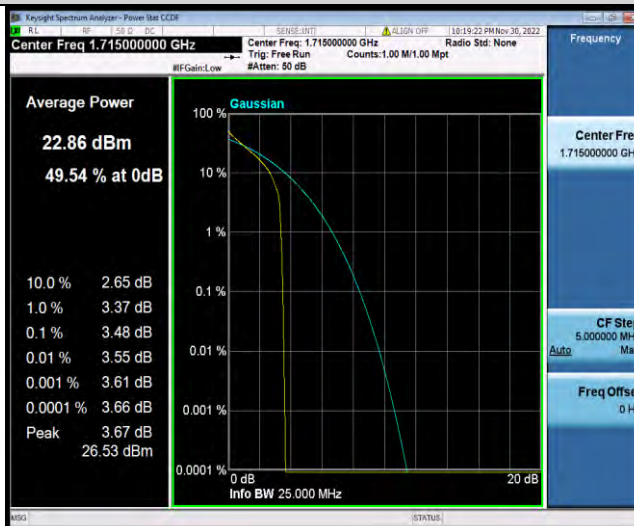

BUREAU  
VERITAS

Test Report No.: W7L-P22110036RF07

Band66-10MHz-QPSK-132022-1RB#0

Band66-10MHz-QPSK-132022-50RB#0

Band66-10MHz-QPSK-132322-1RB#0

BUREAU  
VERITAS

Test Report No.: W7L-P22110036RF07

Band66-10MHz-QPSK-132322-50RB#0