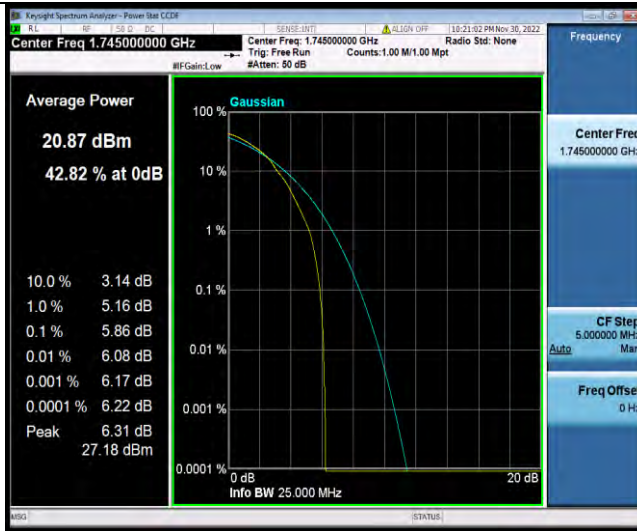

Band66-10MHz-64QAM-132022-50RB#0

Band66-10MHz-64QAM-132322-1RB#0

BUREAU VERITAS

Test Report No.: W7L-P22110036RF07

Band66-10MHz-64QAM-132322-50RB#0

Band66-10MHz-64QAM-132622-1RB#0

Band66-10MHz-64QAM-132622-50RB#0