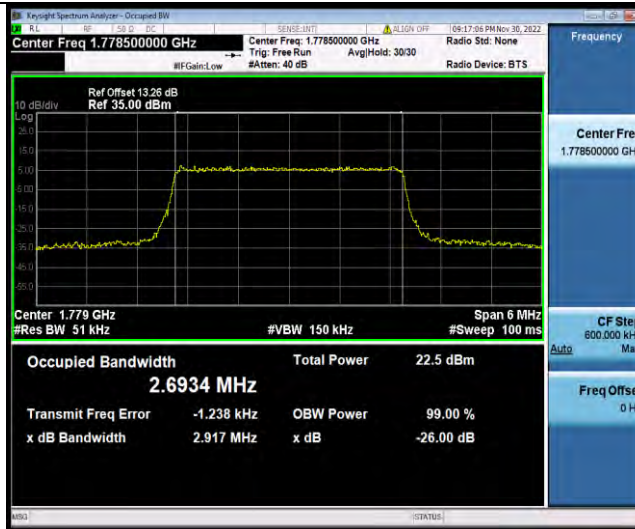

Band66-3MHz-16QAM-132322-15RB#0

Band66-3MHz-16QAM-132657-15RB#0

BUREAU VERITAS

Test Report No.: W7L-P22110036RF07

Band66-3MHz-64QAM-131987-15RB#0

Band66-3MHz-64QAM-132322-15RB#0

Band66-3MHz-64QAM-132657-15RB#0