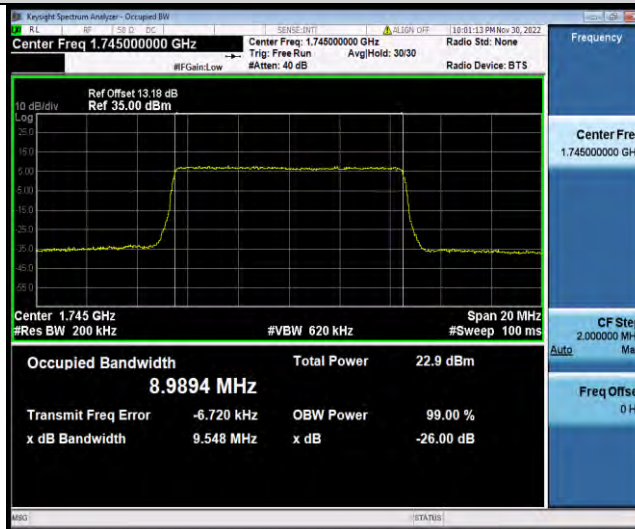

### Test Report No.: W7L-P22110036RF07

Band66-10MHz-QPSK-132022-50RB#0

Band66-10MHz-QPSK-132322-50RB#0

Band66-10MHz-QPSK-132622-50RB#0

BUREAU VERITAS