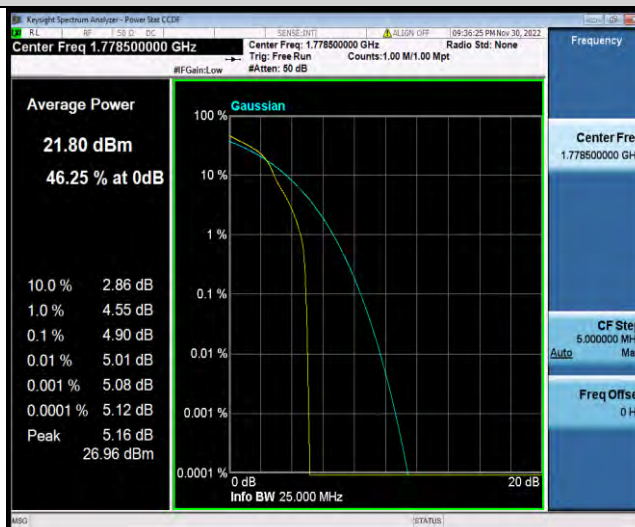

Band66-3MHz-16QAM-132657-15RB#0