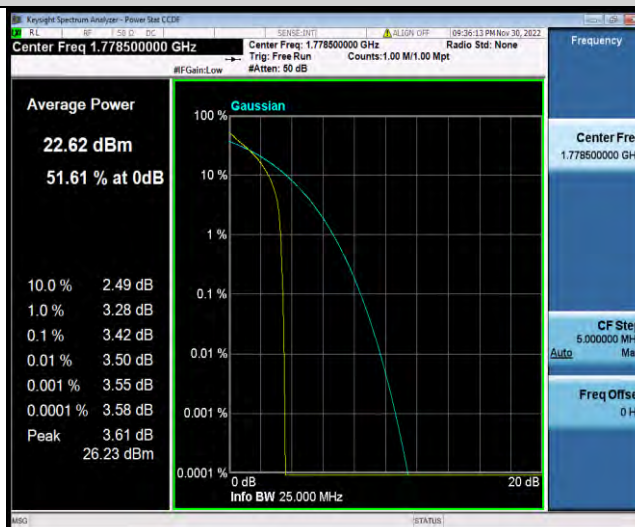

Band66-3MHz-QPSK-132657-15RB#0