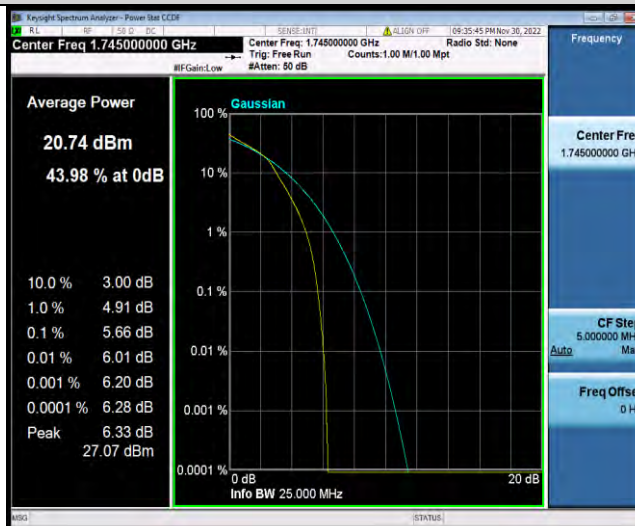

Band66-3MHz-16QAM-132657-1RB#0