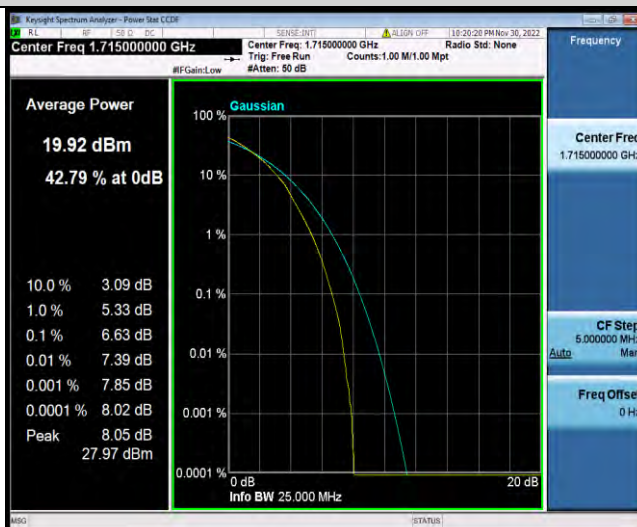

Band66-10MHz-64QAM-132322-1RB#0