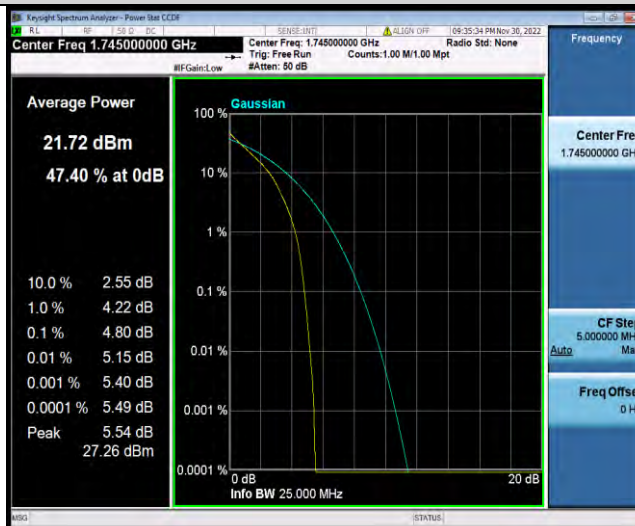

BUREAU VERITAS

Test Report No.: W7L-P22110036RF07

Band66-3MHz-QPSK-131987-1RB#0

Band66-3MHz-QPSK-131987-15RB#0

Band66-3MHz-QPSK-132322-1RB#0

BUREAU VERITAS

Test Report No.: W7L-P22110036RF07

Band66-3MHz-QPSK-132322-15RB#0