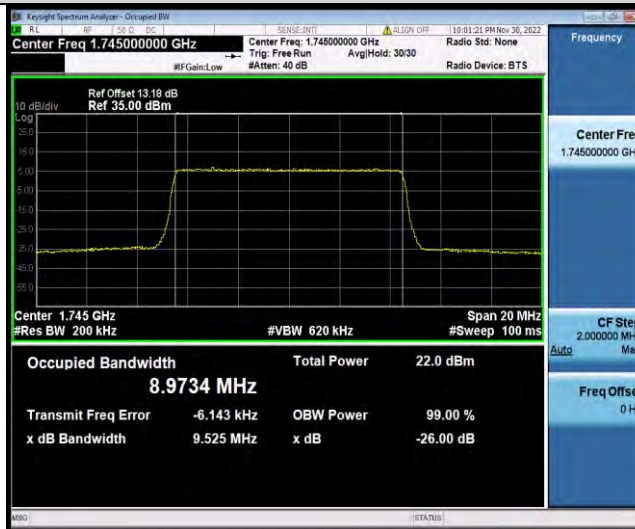

Band66-10MHz-16QAM-132622-50RB#0