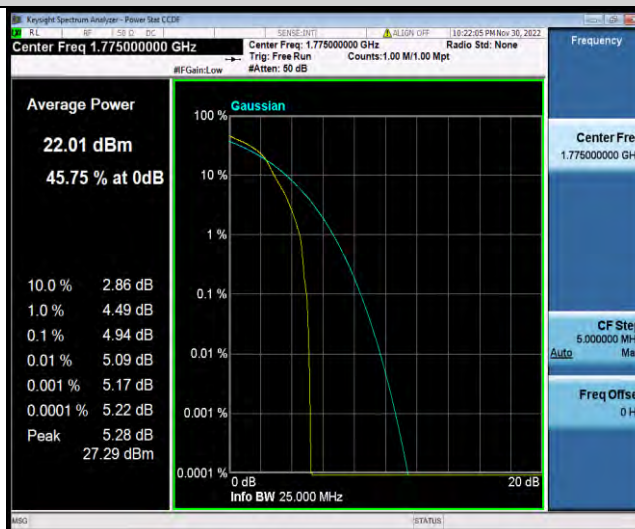

BUREAU VERITAS

Test Report No.: W7L-P22110036RF07

Band66-10MHz-16QAM-132322-50RB#0

Band66-10MHz-16QAM-132622-1RB#0

Band66-10MHz-16QAM-132622-50RB#0

BUREAU VERITAS

Test Report No.: W7L-P22110036RF07

Band66-10MHz-64QAM-132022-1RB#0