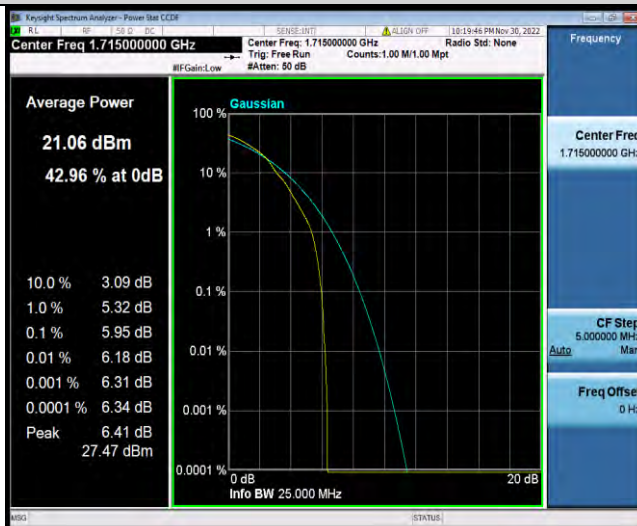

BUREAU VERITAS

Test Report No.: W7L-P22110036RF07

Band66-10MHz-16QAM-132322-50RB#0

Band66-10MHz-16QAM-132622-1RB#0

Band66-10MHz-16QAM-132622-50RB#0

BUREAU VERITAS

Test Report No.: W7L-P22110036RF07

Band66-10MHz-64QAM-132022-1RB#0