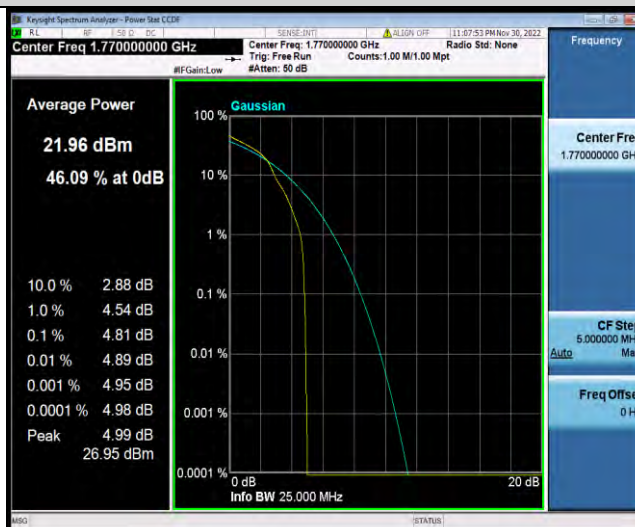

BUREAU VERITAS

Test Report No.: W7L-P22110036RF07

Band66-20MHz-16QAM-132322-100RB#0

Band66-20MHz-16QAM-132572-1RB#0

Band66-20MHz-16QAM-132572-100RB#0

BUREAU VERITAS

Test Report No.: W7L-P22110036RF07

Band66-20MHz-64QAM-132072-1RB#0