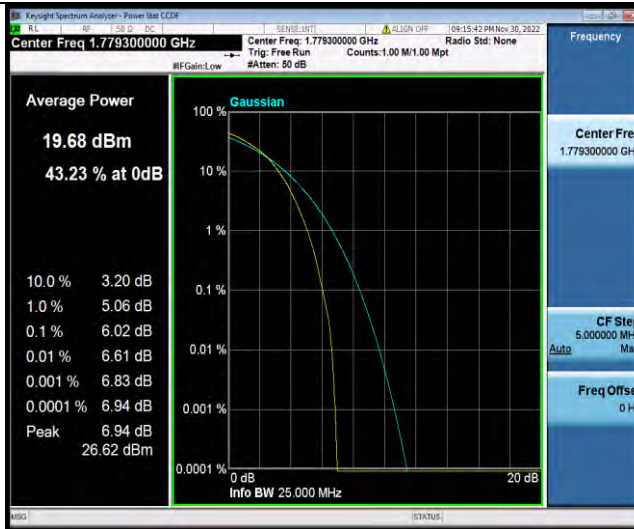

BUREAU VERITAS

Test Report No.: W7L-P22110036RF07

Band66-3MHz-QPSK-131987-1RB#0

Band66-3MHz-QPSK-131987-15RB#0

Band66-3MHz-QPSK-132322-1RB#0

BUREAU VERITAS

Test Report No.: W7L-P22110036RF07

Band66-3MHz-QPSK-132322-15RB#0