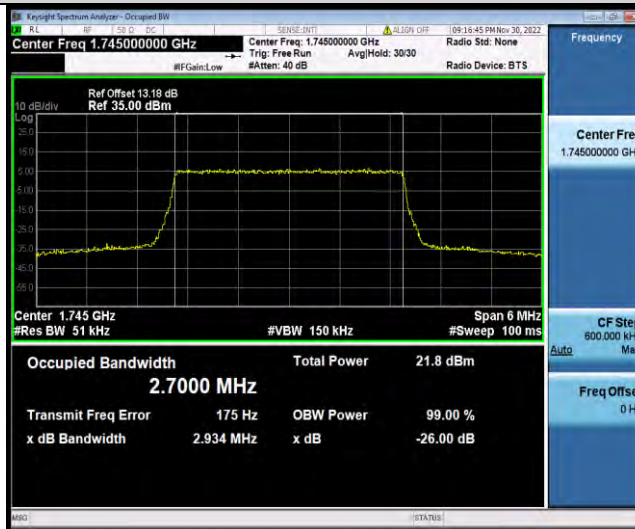

Band66-3MHz-16QAM-132322-15RB#0

Band66-3MHz-16QAM-132657-15RB#0

BUREAU VERITAS

Test Report No.: W7L-P22110036RF07

Band66-3MHz-64QAM-131987-15RB#0

Band66-3MHz-64QAM-132322-15RB#0

Band66-3MHz-64QAM-132657-15RB#0