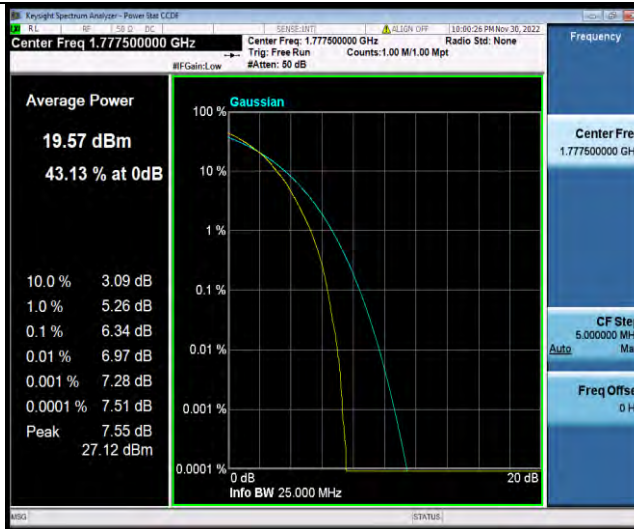

BUREAU  
VERITAS

Test Report No.: W7L-P22110036RF07

Band66-10MHz-QPSK-132022-1RB#0

Band66-10MHz-QPSK-132022-50RB#0

Band66-10MHz-QPSK-132322-1RB#0

BUREAU  
VERITAS

Test Report No.: W7L-P22110036RF07

Band66-10MHz-QPSK-132322-50RB#0