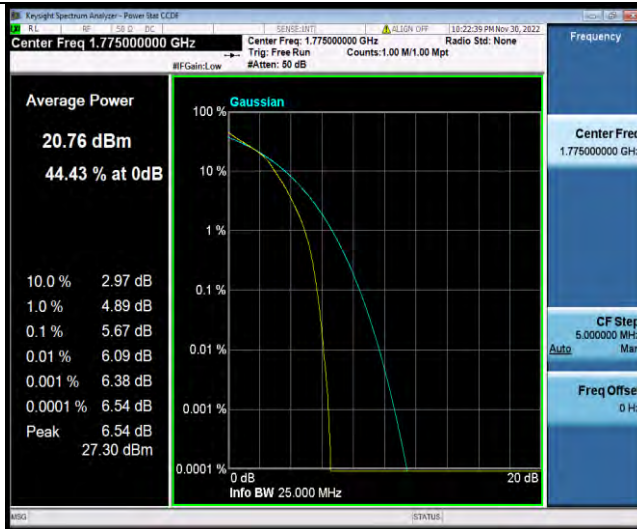

BUREAU VERITAS

Test Report No.: W7L-P22110036RF07

Band66-10MHz-16QAM-132322-50RB#0

Band66-10MHz-16QAM-132622-1RB#0

Band66-10MHz-16QAM-132622-50RB#0

BUREAU VERITAS

Test Report No.: W7L-P22110036RF07

Band66-10MHz-64QAM-132022-1RB#0