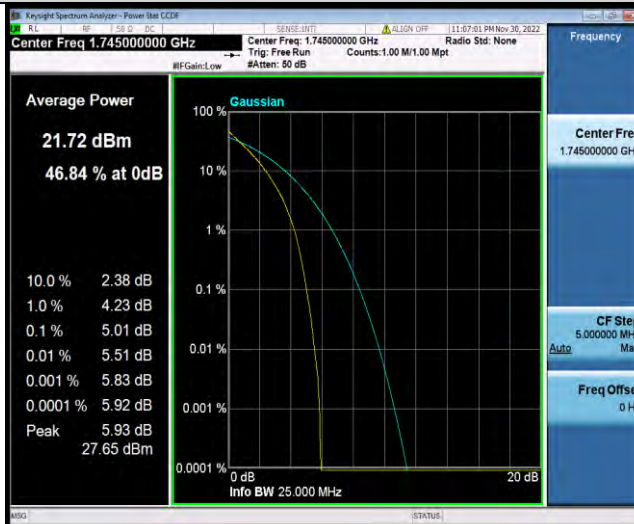

BUREAU VERITAS

Test Report No.: W7L-P22110036RF07

Band66-20MHz-QPSK-132072-1RB#0

Band66-20MHz-QPSK-132072-100RB#0

Band66-20MHz-QPSK-132322-1RB#0

BUREAU VERITAS

Test Report No.: W7L-P22110036RF07

Band66-20MHz-QPSK-132322-100RB#0