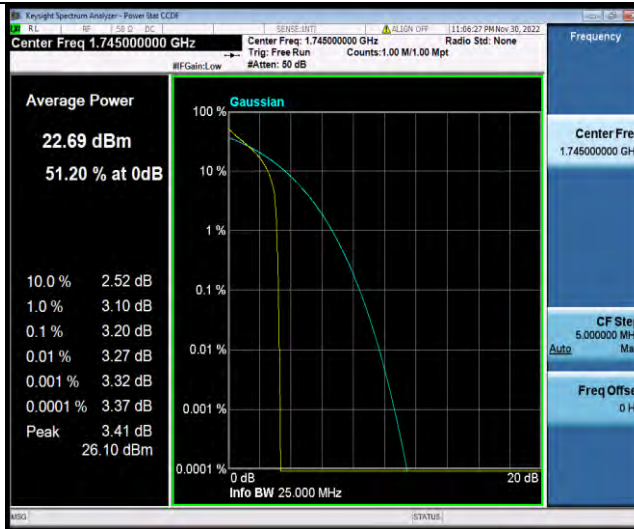

BUREAU VERITAS

Test Report No.: W7L-P22110036RF07

Band66-20MHz-QPSK-132072-1RB#0

Band66-20MHz-QPSK-132072-100RB#0

Band66-20MHz-QPSK-132322-1RB#0

BUREAU VERITAS

Test Report No.: W7L-P22110036RF07

Band66-20MHz-QPSK-132322-100RB#0