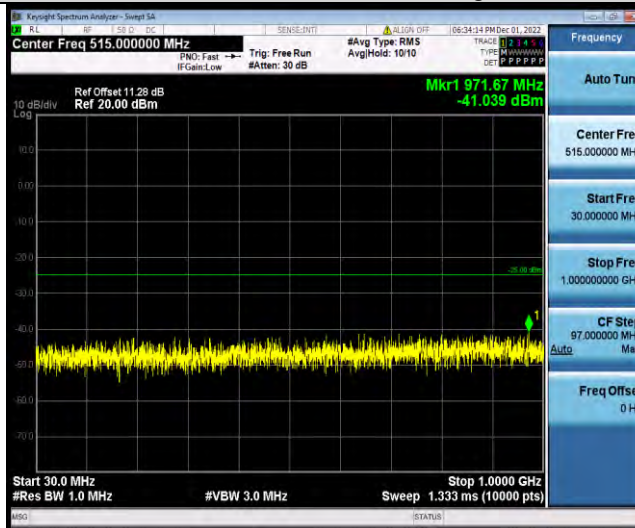

Band41-5MHz-64QAM-41565-1RB#0-Range1:30~1000MHz

Band41-5MHz-64QAM-41565-1RB#0-Range2:1000~27000MHz

BUREAU VERITAS

Test Report No.: W7L-P22110036RF07

Band41-10MHz-QPSK-39700-1RB#0-Range1:30~1000MHz

Band41-10MHz-QPSK-39700-1RB#0-Range2:1000~27000MHz