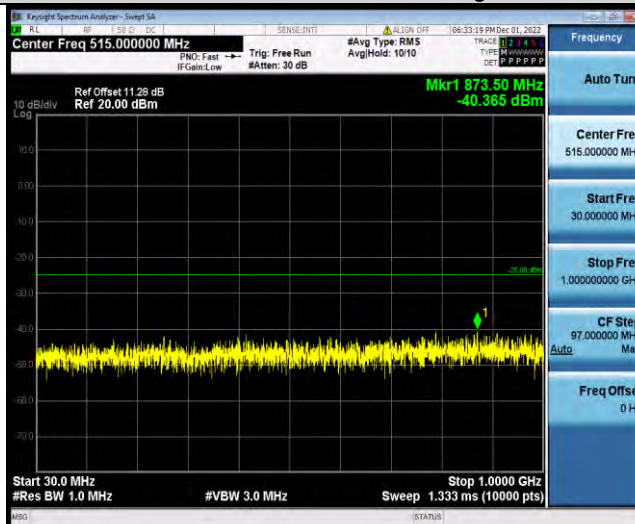

Band41-5MHz-16QAM-41565-1RB#0-Range2:1000~27000MHz