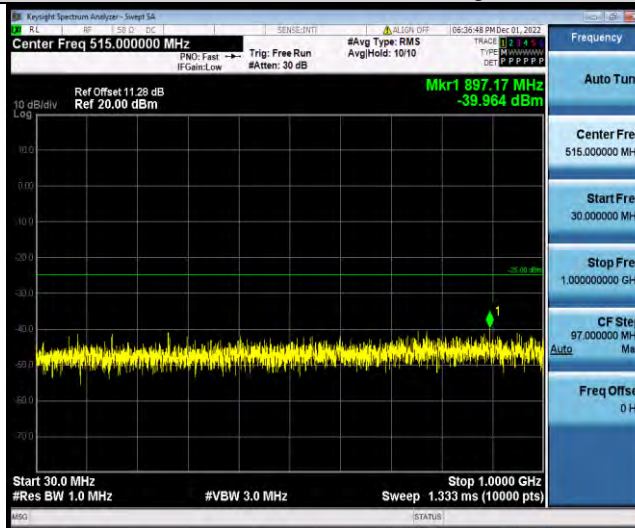

Band41-15MHz-QPSK-39725-1RB#0-Range2:1000~2700MHz