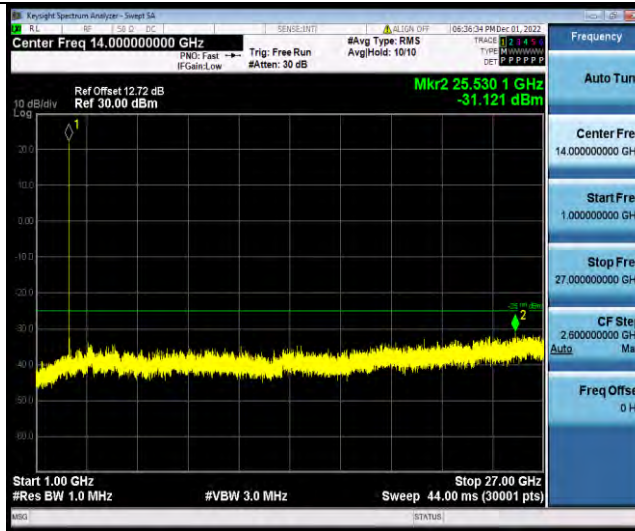

Band41-10MHz-64QAM-40620-1RB#0-Range2: 1000~27000MHz

Band41-10MHz-64QAM-41540-1RB#0-Range1: 30~1000MHz

Band41-10MHz-64QAM-41540-1RB#0-Range2: 1000~27000MHz

BUREAU VERITAS

Test Report No.: W7L-P22110036RF07