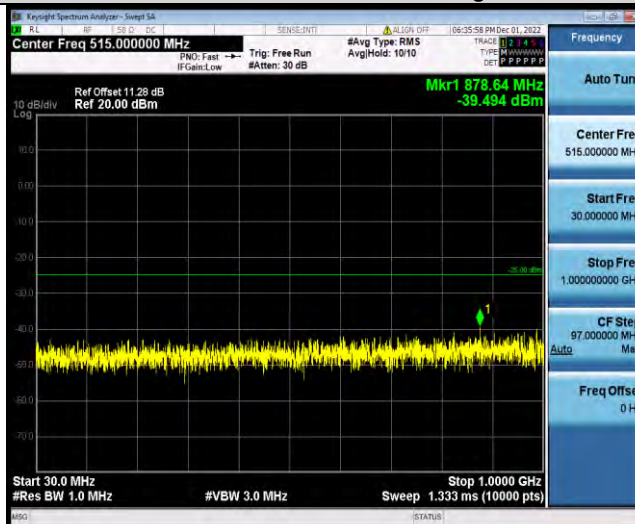

Band41-10MHz-QPSK-40620-1RB#0-Range1:30~1000MHz

BUREAU VERITAS

Test Report No.: W7L-P22110036RF07

Band41-10MHz-QPSK-40620-1RB#0-Range2:1000~27000MHz

Band41-10MHz-QPSK-41540-1RB#0-Range1:30~1000MHz

Band41-10MHz-QPSK-41540-1RB#0-Range2:1000~27000MHz