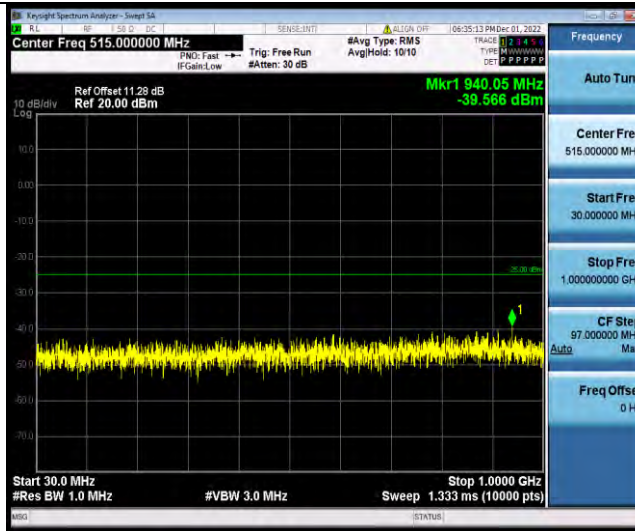

BUREAU VERITAS

Test Report No.: W7L-P22110036RF07

Band41-10MHz-16QAM-40620-1RB#0-Range2: 1000~27000MHz