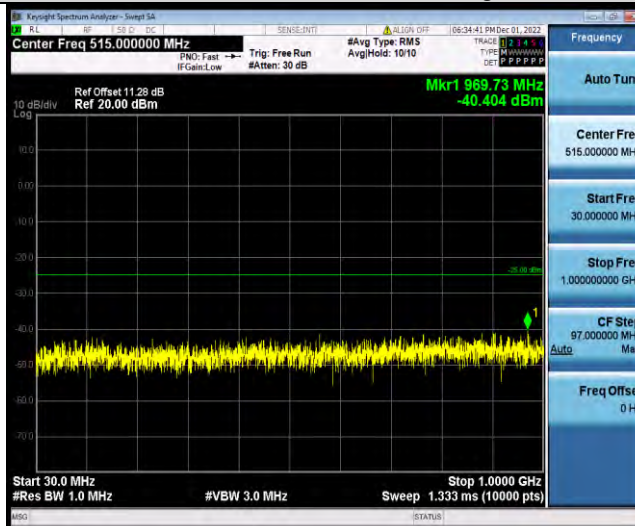

Band41-10MHz-64QAM-39700-1RB#0-Range2:1000~27000MHz