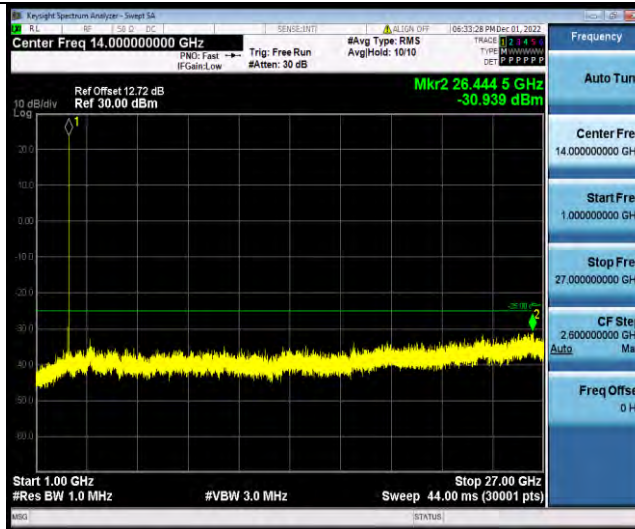

Test Report No.: W7L-P22110036RF07

Band41-5MHz-16QAM-40620-1RB#0-Range2:1000~27000MHz

Band41-5MHz-16QAM-41565-1RB#0-Range1:30~1000MHz

Band41-5MHz-16QAM-41565-1RB#0-Range2:1000~27000MHz

BUREAU VERITAS

Test Report No.: W7L-P22110036RF07