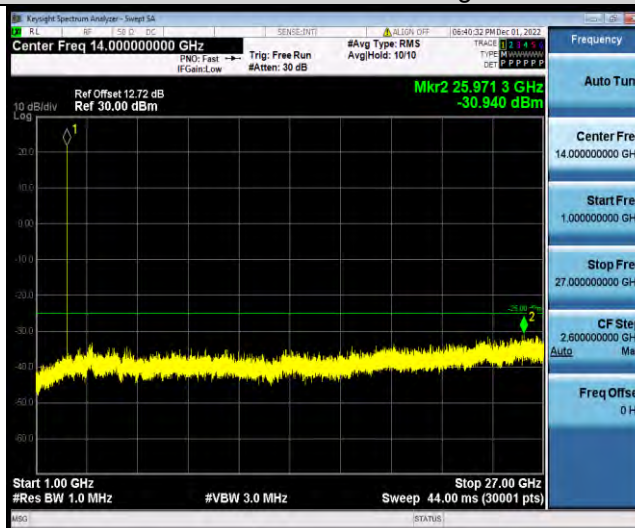

Band41-20MHz-64QAM-40620-1RB#0-Range1:30~1000MHz

BUREAU VERITAS

Test Report No.: W7L-P22110036RF07

Band41-20MHz-64QAM-40620-1RB#0-Range2: 1000~27000MHz

Band41-20MHz-64QAM-41490-1RB#0-Range1: 30~1000MHz

Band41-20MHz-64QAM-41490-1RB#0-Range2: 1000~27000MHz