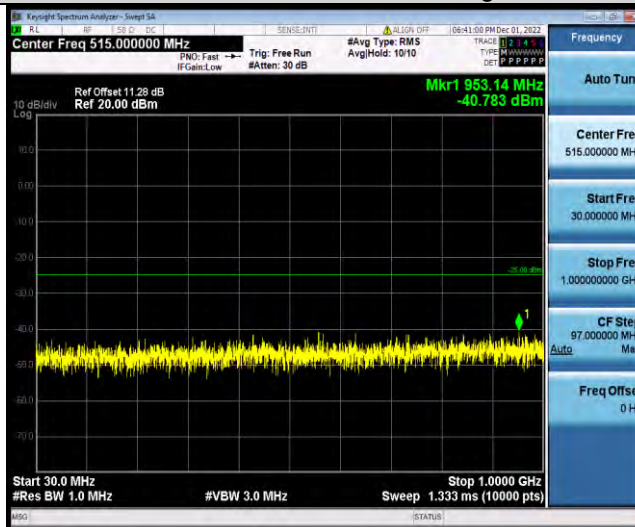

Band41-20MHz-16QAM-39750-1RB#0-Range2:1000~27000MHz

Band41-20MHz-16QAM-40620-1RB#0-Range1:30~1000MHz

BUREAU VERITAS

Test Report No.: W7L-P22110036RF07

Band41-20MHz-16QAM-40620-1RB#0-Range2: 1000~27000MHz

Band41-20MHz-16QAM-41490-1RB#0-Range1: 30~1000MHz