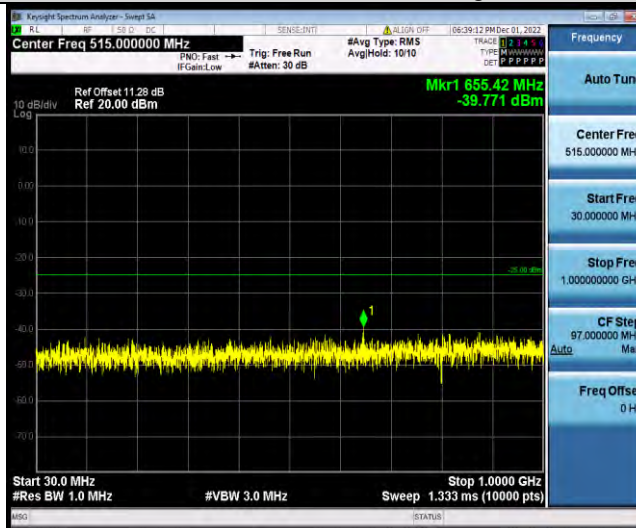

Band41-20MHz-QPSK-39750-1RB#0-Range2:1000~27000MHz