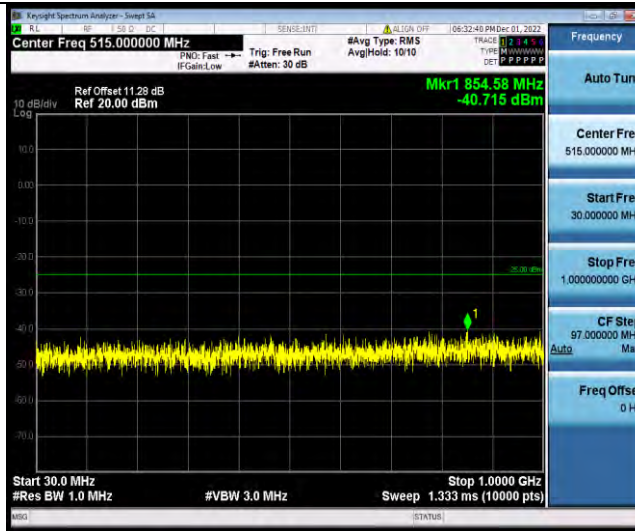

Band41-5MHz-64QAM-39675-1RB#0-Range1:30~1000MHz

Band41-5MHz-64QAM-39675-1RB#0-Range2:1000~27000MHz

Band41-5MHz-64QAM-40620-1RB#0-Range1:30~1000MHz

BUREAU VERITAS

Test Report No.: W7L-P22110036RF07

Band41-5MHz-64QAM-40620-1RB#0-Range2:1000~27000MHz