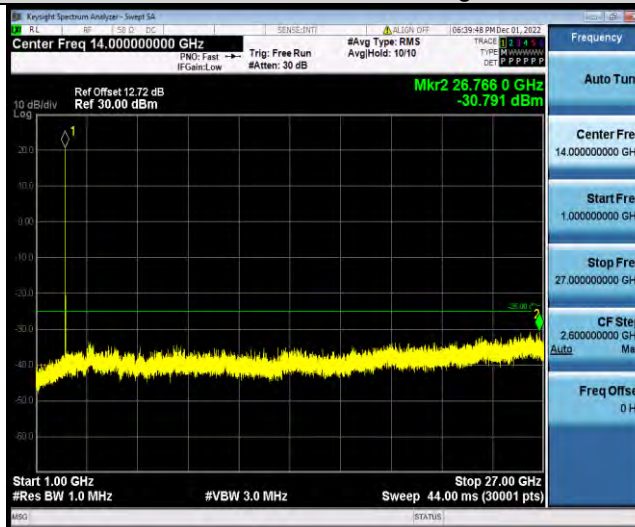

Band41-20MHz-16QAM-41490-1RB#0-Range2: 1000~27000MHz

BUREAU VERITAS

Test Report No.: W7L-P22110036RF07

Band41-20MHz-64QAM-39750-1RB#0-Range1:30~1000MHz

Band41-20MHz-64QAM-39750-1RB#0-Range2: 1000~27000MHz