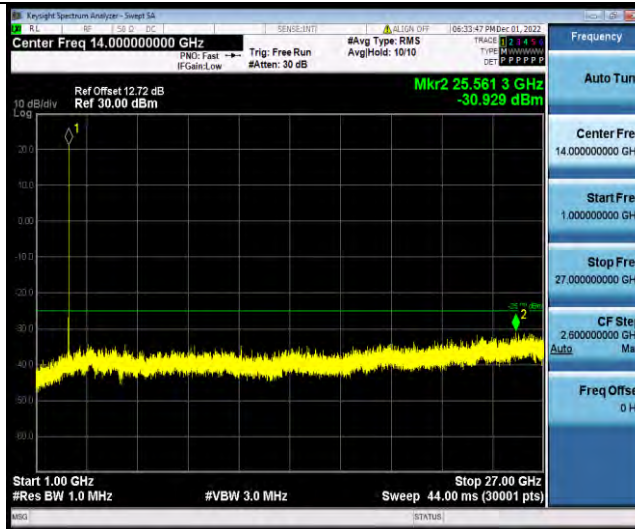

Band41-5MHz-64QAM-41565-1RB#0-Range1:30~1000MHz

Band41-5MHz-64QAM-41565-1RB#0-Range2:1000~27000MHz

BUREAU VERITAS

Test Report No.: W7L-P22110036RF07

Band41-10MHz-QPSK-39700-1RB#0-Range1:30~1000MHz

Band41-10MHz-QPSK-39700-1RB#0-Range2:1000~27000MHz