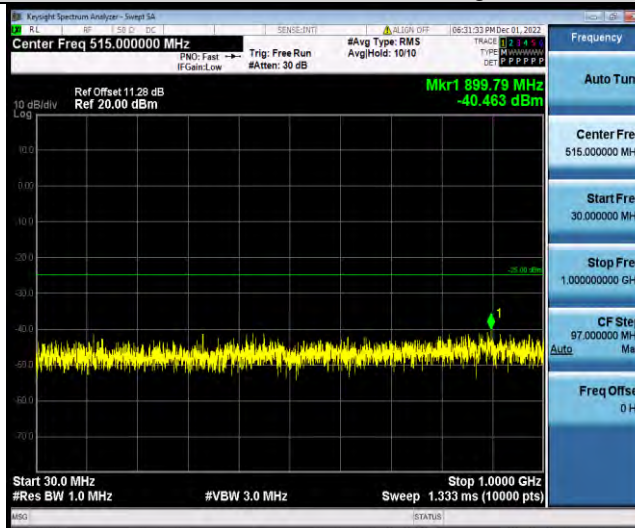

Band41-5MHz-16QAM-39675-1RB#0-Range2:1000~27000MHz