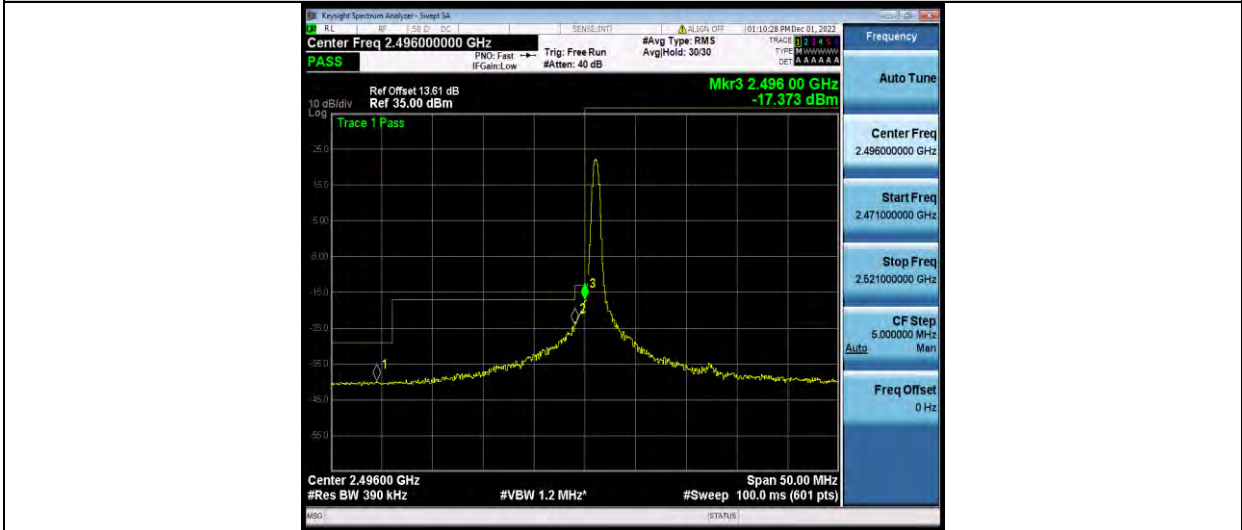

BUREAU VERITAS

Test Report No.: W7L-P22110036RF07

Band41-20MHz-QPSK-39750-1RB#0

Band41-20MHz-QPSK-39750-100RB#0

Band41-20MHz-QPSK-41490-1RB#99

BUREAU VERITAS

Test Report No.: W7L-P22110036RF07

Band41-20MHz-QPSK-41490-100RB#0