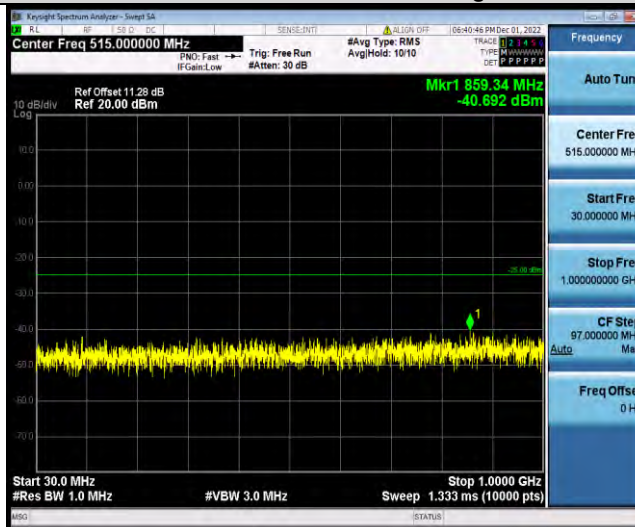

Band41-20MHz-QPSK-41490-1RB#0-Range2:1000~27000MHz