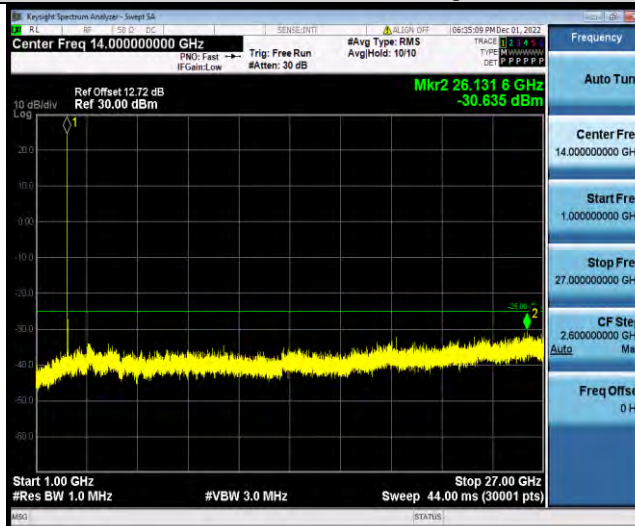

Band41-10MHz-QPSK-40620-1RB#0-Range1:30~1000MHz

BUREAU VERITAS

Test Report No.: W7L-P22110036RF07

Band41-10MHz-QPSK-40620-1RB#0-Range2:1000~27000MHz

Band41-10MHz-QPSK-41540-1RB#0-Range1:30~1000MHz

Band41-10MHz-QPSK-41540-1RB#0-Range2:1000~27000MHz