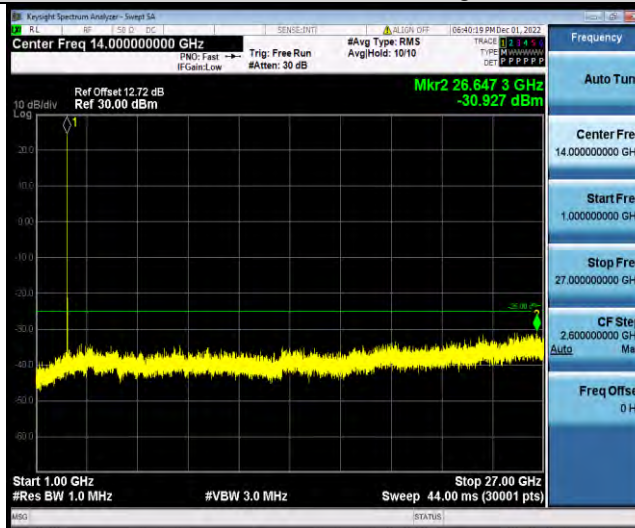

Band41-20MHz-16QAM-39750-1RB#0-Range2:1000~27000MHz

Band41-20MHz-16QAM-40620-1RB#0-Range1:30~1000MHz

BUREAU VERITAS

Test Report No.: W7L-P22110036RF07

Band41-20MHz-16QAM-40620-1RB#0-Range2: 1000~27000MHz

Band41-20MHz-16QAM-41490-1RB#0-Range1: 30~1000MHz