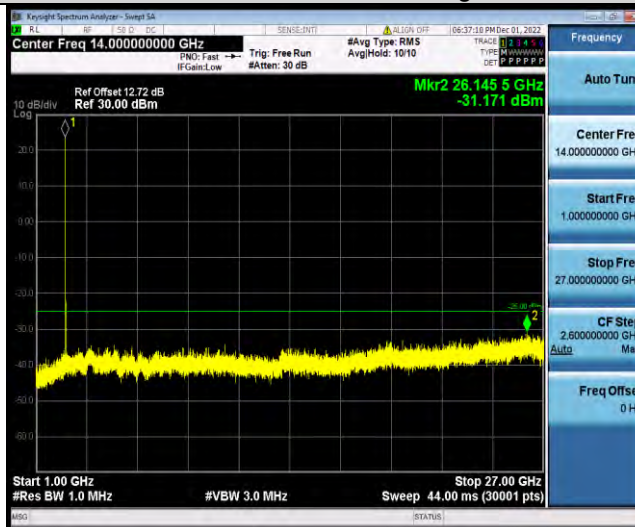

Band41-15MHz-QPSK-41515-1RB#0-Range1:30~1000MHz

Band41-15MHz-QPSK-41515-1RB#0-Range2:1000~27000MHz

BUREAU VERITAS

Test Report No.: W7L-P22110036RF07

Band41-15MHz-16QAM-39725-1RB#0-Range1:30~1000MHz

Band41-15MHz-16QAM-39725-1RB#0-Range2:1000~27000MHz