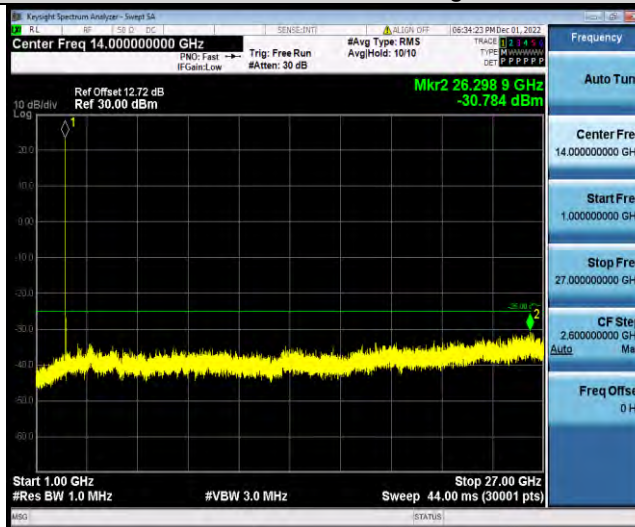

Band41-5MHz-64QAM-41565-1RB#0-Range1:30~1000MHz

Band41-5MHz-64QAM-41565-1RB#0-Range2:1000~27000MHz

BUREAU VERITAS

Test Report No.: W7L-P22110036RF07

Band41-10MHz-QPSK-39700-1RB#0-Range1:30~1000MHz

Band41-10MHz-QPSK-39700-1RB#0-Range2:1000~27000MHz