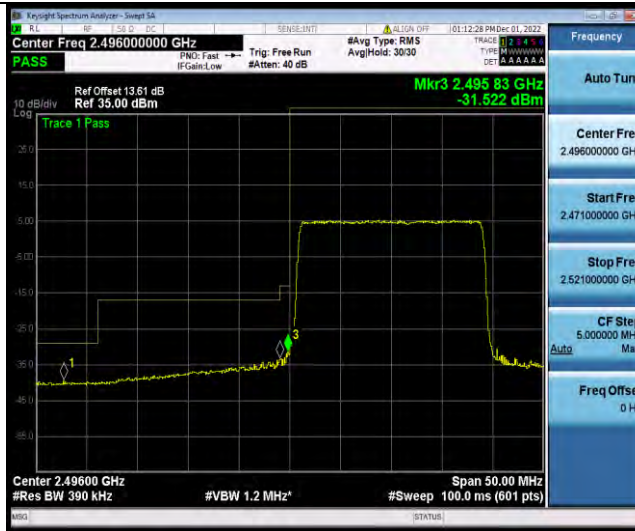

Band41-20MHz-16QAM-39750-1RB#0

Band41-20MHz-16QAM-39750-100RB#0

BUREAU VERITAS

Test Report No.: W7L-P22110036RF07

Band41-20MHz-16QAM-41490-1RB#99

Band41-20MHz-16QAM-41490-100RB#0

Band41-20MHz-64QAM-39750-1RB#0