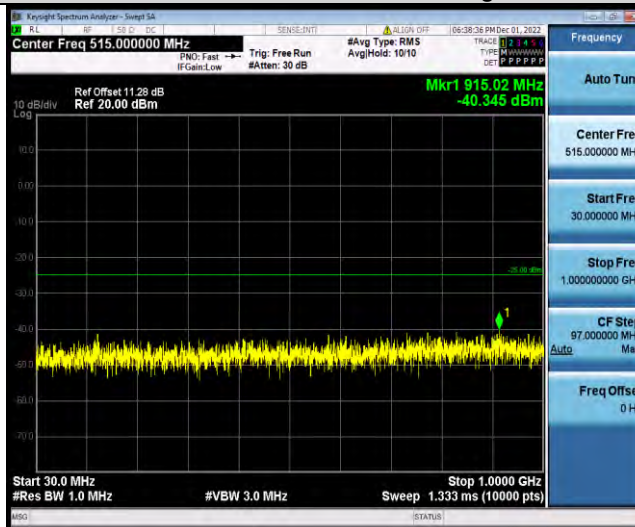

Band41-15MHz-16QAM-40620-1RB#0-Range1:30~1000MHz

BUREAU VERITAS

Test Report No.: W7L-P22110036RF07

Band41-15MHz-16QAM-40620-1RB#0-Range2: 1000~27000MHz

Band41-15MHz-16QAM-41515-1RB#0-Range1: 30~1000MHz

Band41-15MHz-16QAM-41515-1RB#0-Range2: 1000~27000MHz