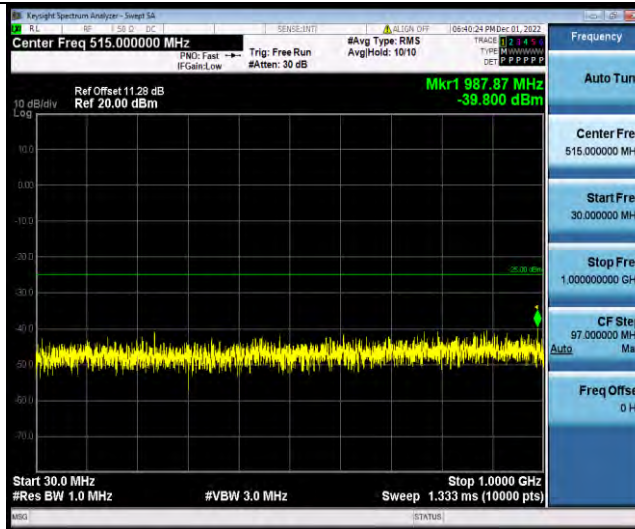

BUREAU VERITAS

Test Report No.: W7L-P22110036RF07

Band41-20MHz-64QAM-40620-1RB#0-Range2: 1000~27000MHz