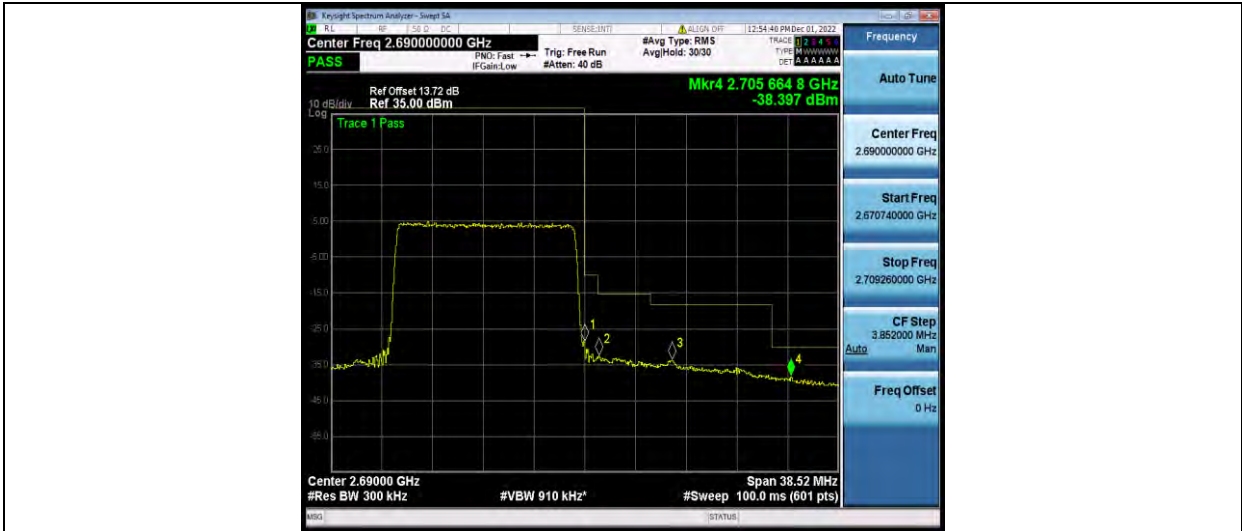

BUREAU VERITAS

Test Report No.: W7L-P22110036RF07

Band41-20MHz-QPSK-39750-1RB#0

Band41-20MHz-QPSK-39750-100RB#0

Band41-20MHz-QPSK-41490-1RB#99

BUREAU VERITAS

Test Report No.: W7L-P22110036RF07

Band41-20MHz-QPSK-41490-100RB#0