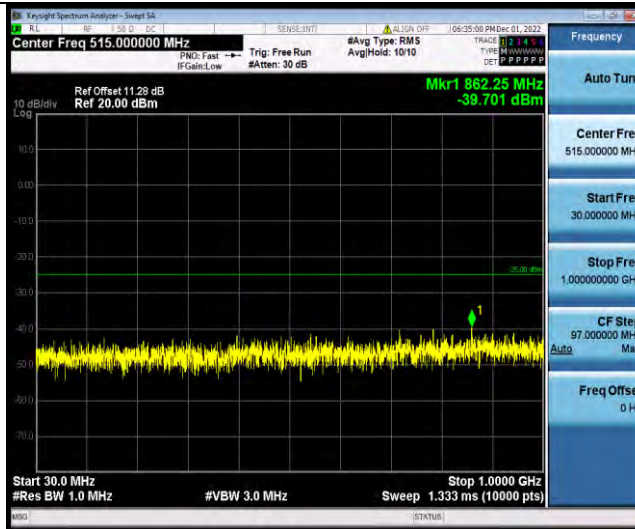

BUREAU VERITAS

Test Report No.: W7L-P22110036RF07

Band41-10MHz-QPSK-40620-1RB#0-Range2:1000~27000MHz