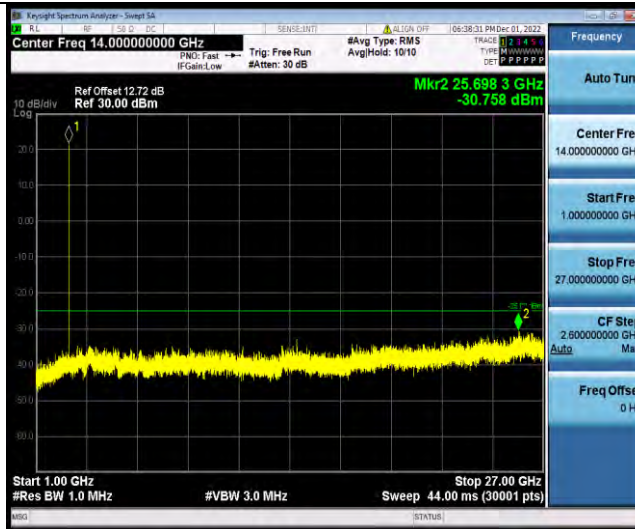

Band41-15MHz-QPSK-41515-1RB#0-Range1:30~1000MHz

Band41-15MHz-QPSK-41515-1RB#0-Range2:1000~27000MHz

BUREAU VERITAS

Test Report No.: W7L-P22110036RF07

Band41-15MHz-16QAM-39725-1RB#0-Range1:30~1000MHz

Band41-15MHz-16QAM-39725-1RB#0-Range2:1000~27000MHz