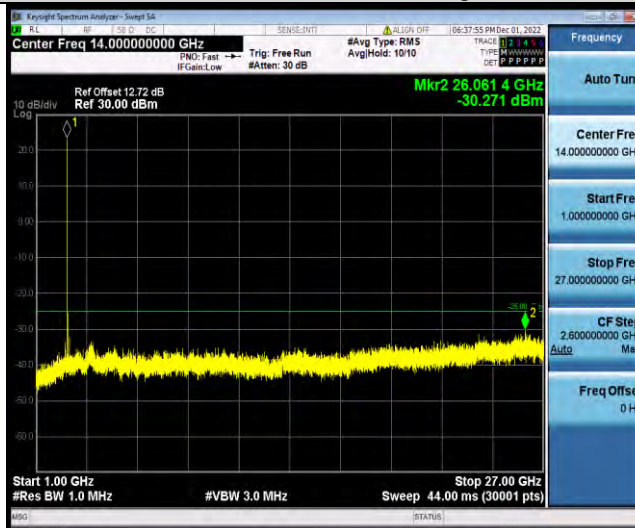

Band41-15MHz-16QAM-40620-1RB#0-Range1:30~1000MHz

BUREAU VERITAS

Test Report No.: W7L-P22110036RF07

Band41-15MHz-16QAM-40620-1RB#0-Range2: 1000~27000MHz

Band41-15MHz-16QAM-41515-1RB#0-Range1: 30~1000MHz

Band41-15MHz-16QAM-41515-1RB#0-Range2: 1000~27000MHz