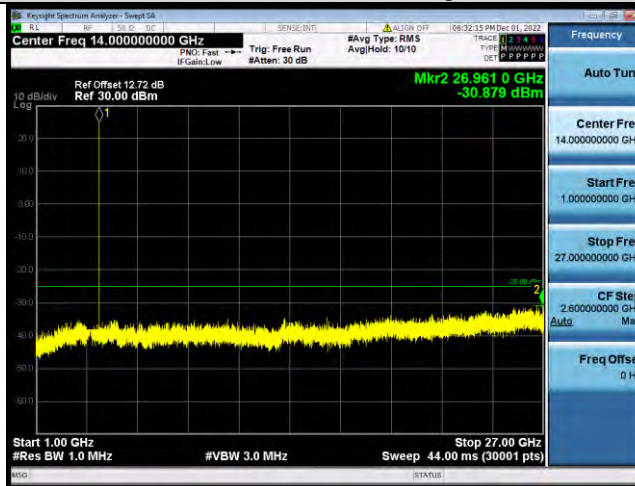

Test Graphs

BUREAU VERITAS

Test Report No.: W7L-P22110036RF07

Band41-5MHz-QPSK-40620-1RB#0-Range2:1000~27000MHz

Band41-5MHz-QPSK-41565-1RB#0-Range1:30~1000MHz

Band41-5MHz-QPSK-41565-1RB#0-Range2:1000~27000MHz