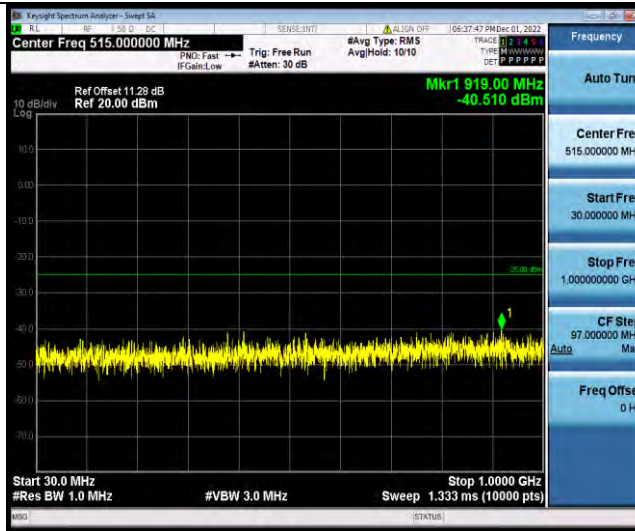

BUREAU VERITAS

Test Report No.: W7L-P22110036RF07

Band41-15MHz-16QAM-40620-1RB#0-Range2: 1000~27000MHz