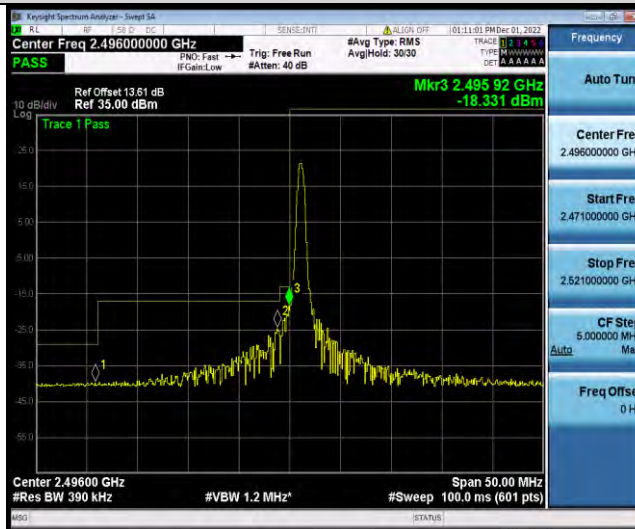

Band41-20MHz-16QAM-39750-100RB#0