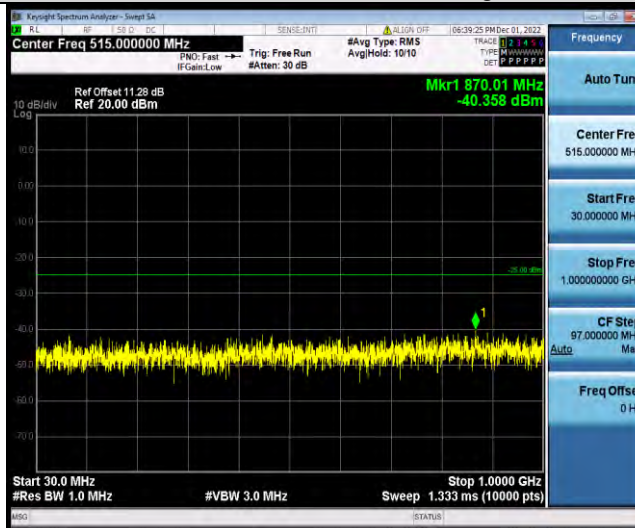

Band41-20MHz-QPSK-40620-1RB#0-Range2:1000~27000MHz

Band41-20MHz-QPSK-41490-1RB#0-Range1:30~1000MHz

Band41-20MHz-QPSK-41490-1RB#0-Range2:1000~27000MHz

BUREAU VERITAS

Test Report No.: W7L-P22110036RF07

Band41-20MHz-16QAM-39750-1RB#0-Range1:30~1000MHz