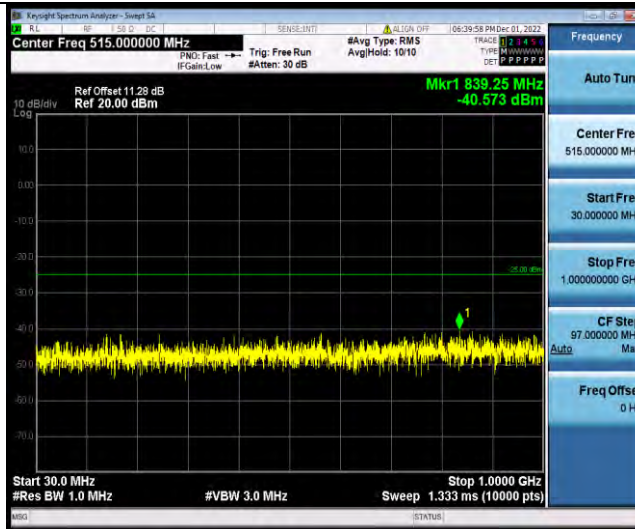

Test Report No.: W7L-P22110036RF07

Band41-20MHz-QPSK-39750-1RB#0-Range1:30~1000MHz

Band41-20MHz-QPSK-39750-1RB#0-Range2:1000~27000MHz

Band41-20MHz-QPSK-40620-1RB#0-Range1:30~1000MHz

BUREAU VERITAS

Test Report No.: W7L-P22110036RF07