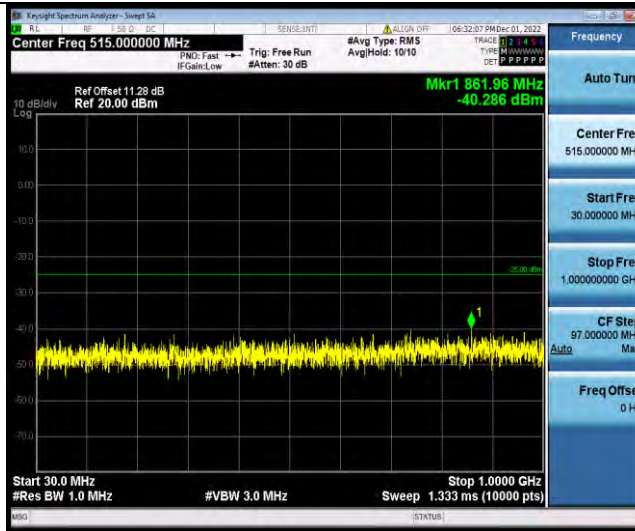

Test Graphs

BUREAU VERITAS

Test Report No.: W7L-P22110036RF07

Band41-5MHz-QPSK-40620-1RB#0-Range2:1000~27000MHz

Band41-5MHz-QPSK-41565-1RB#0-Range1:30~1000MHz

Band41-5MHz-QPSK-41565-1RB#0-Range2:1000~27000MHz