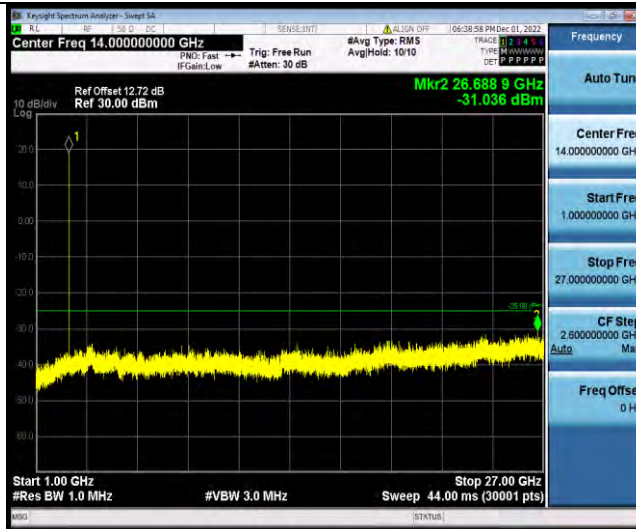

BUREAU VERITAS

Test Report No.: W7L-P22110036RF07

Band41-20MHz-QPSK-39750-1RB#0-Range1:30~1000MHz