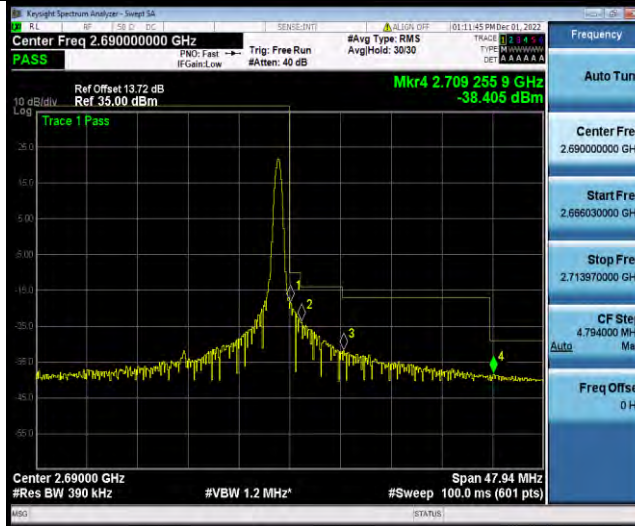

Band41-20MHz-16QAM-39750-1RB#0

Band41-20MHz-16QAM-39750-100RB#0

BUREAU VERITAS

Test Report No.: W7L-P22110036RF07

Band41-20MHz-16QAM-41490-1RB#99

Band41-20MHz-16QAM-41490-100RB#0

Band41-20MHz-64QAM-39750-1RB#0