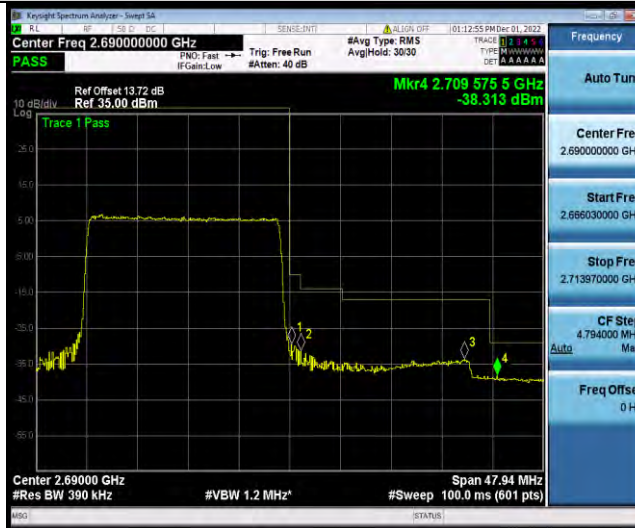

BUREAU VERITAS

Test Report No.: W7L-P22110036RF07

Band41-20MHz-QPSK-39750-1RB#0

Band41-20MHz-QPSK-39750-100RB#0

Band41-20MHz-QPSK-41490-1RB#99

BUREAU VERITAS

Test Report No.: W7L-P22110036RF07

Band41-20MHz-QPSK-41490-100RB#0