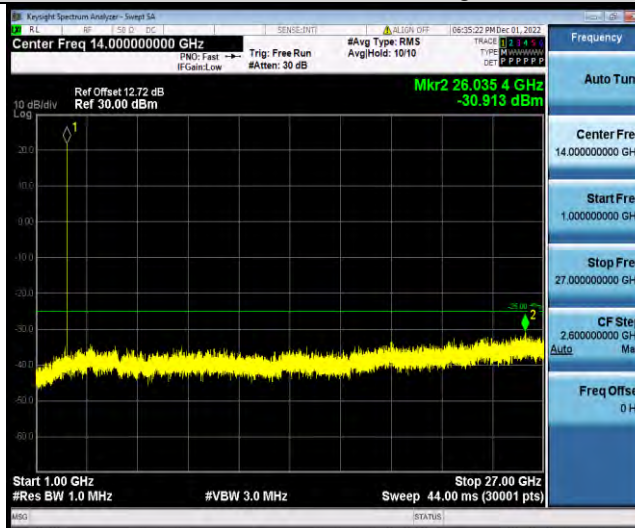

Band41-10MHz-16QAM-41540-1RB#0-Range1: 30~1000MHz