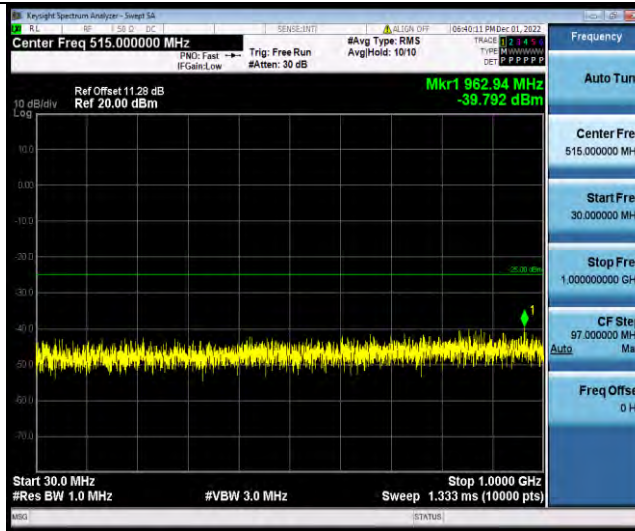

Band41-20MHz-16QAM-39750-1RB#0-Range2:1000~27000MHz

Band41-20MHz-16QAM-40620-1RB#0-Range1:30~1000MHz

BUREAU VERITAS

Test Report No.: W7L-P22110036RF07

Band41-20MHz-16QAM-40620-1RB#0-Range2: 1000~27000MHz

Band41-20MHz-16QAM-41490-1RB#0-Range1: 30~1000MHz