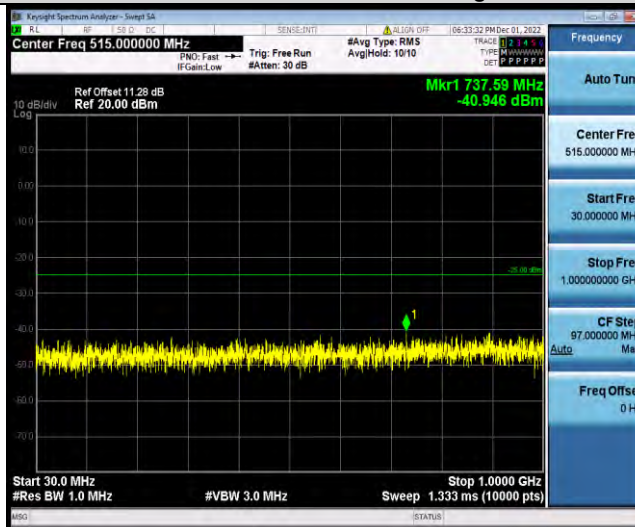

Band41-5MHz-64QAM-41565-1RB#0-Range2:1000~27000MHz