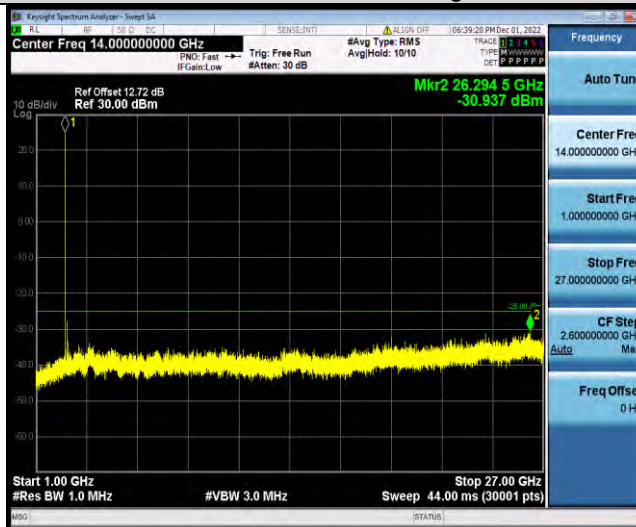

Band41-20MHz-QPSK-40620-1RB#0-Range1:30~1000MHz