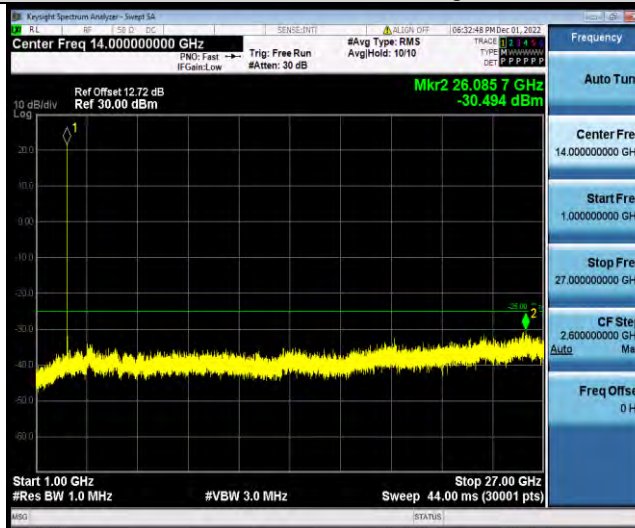

Band41-5MHz-64QAM-39675-1RB#0-Range1:30~1000MHz

Band41-5MHz-64QAM-39675-1RB#0-Range2:1000~27000MHz

Band41-5MHz-64QAM-40620-1RB#0-Range1:30~1000MHz

BUREAU VERITAS

Test Report No.: W7L-P22110036RF07

Band41-5MHz-64QAM-40620-1RB#0-Range2:1000~27000MHz