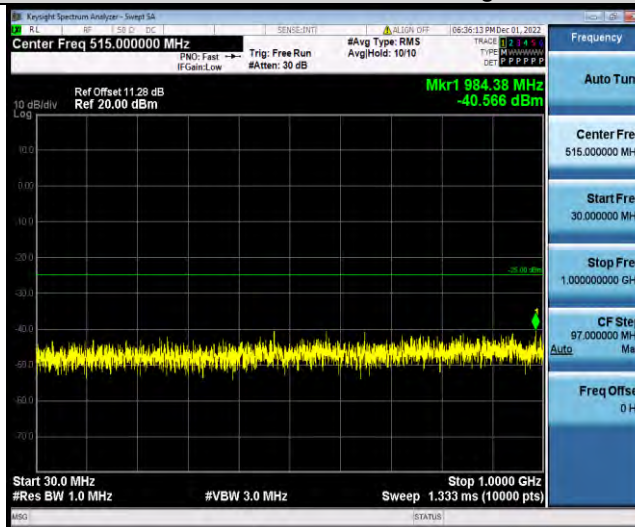

Band41-10MHz-16QAM-41540-1RB#0-Range2: 1000~27000MHz