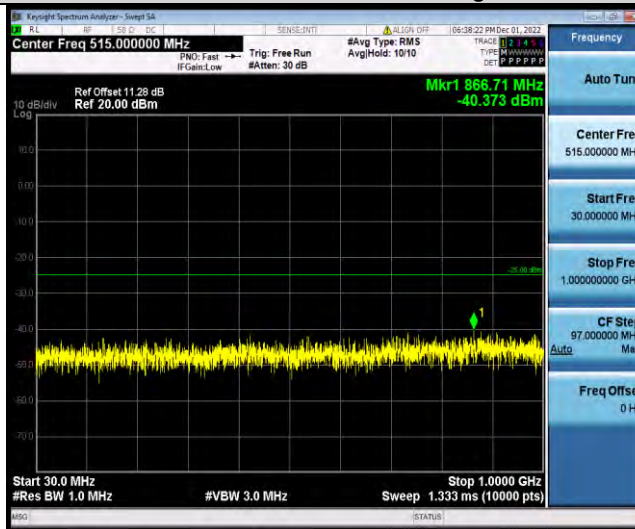

Band41-15MHz-QPSK-41515-1RB#0-Range2:1000~27000MHz