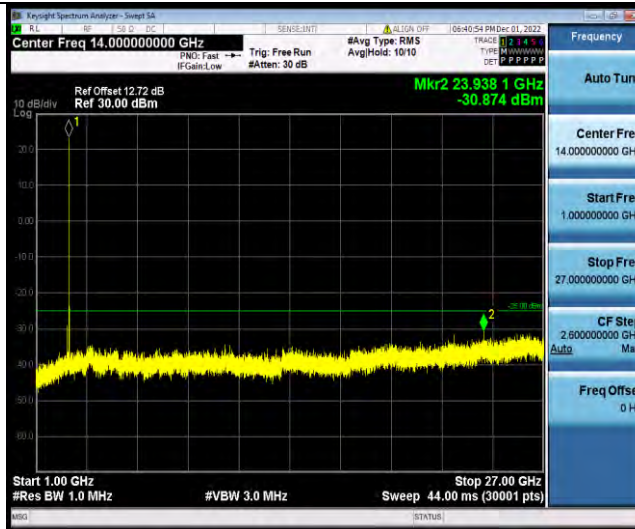

Band41-20MHz-QPSK-40620-1RB#0-Range2:1000~27000MHz

Band41-20MHz-QPSK-41490-1RB#0-Range1:30~1000MHz

Band41-20MHz-QPSK-41490-1RB#0-Range2:1000~27000MHz

BUREAU VERITAS

Test Report No.: W7L-P22110036RF07

Band41-20MHz-16QAM-39750-1RB#0-Range1:30~1000MHz