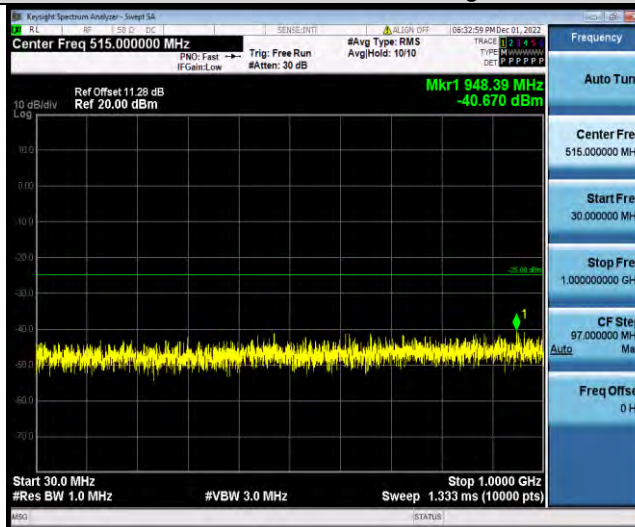

Test Graphs

BUREAU VERITAS

Test Report No.: W7L-P22110036RF07

Band41-5MHz-QPSK-40620-1RB#0-Range2:1000~27000MHz

Band41-5MHz-QPSK-41565-1RB#0-Range1:30~1000MHz

Band41-5MHz-QPSK-41565-1RB#0-Range2:1000~27000MHz