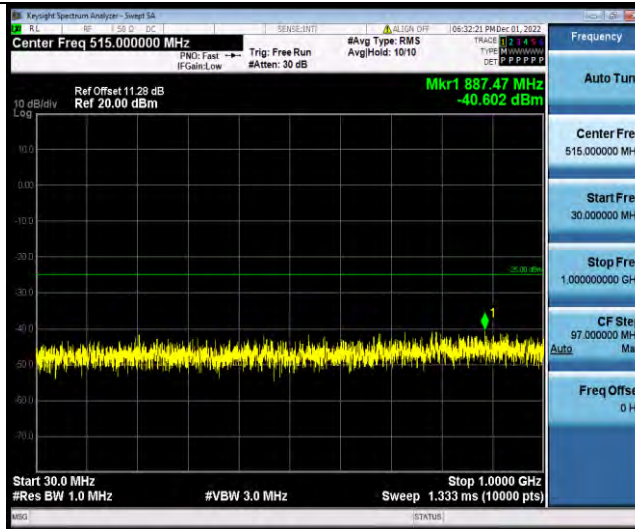

BUREAU VERITAS

Test Report No.: W7L-P22110036RF07

Band41-5MHz-16QAM-40620-1RB#0-Range2:1000~27000MHz