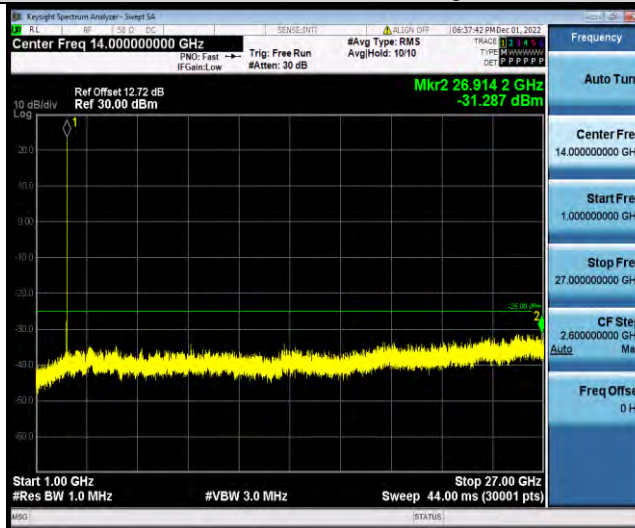

Band41-15MHz-QPSK-39725-1RB#0-Range1:30~1000MHz

Band41-15MHz-QPSK-39725-1RB#0-Range2:1000~2700MHz

Band41-15MHz-QPSK-40620-1RB#0-Range1:30~1000MHz

BUREAU VERITAS

Test Report No.: W7L-P22110036RF07

Band41-15MHz-QPSK-40620-1RB#0-Range2:1000~27000MHz