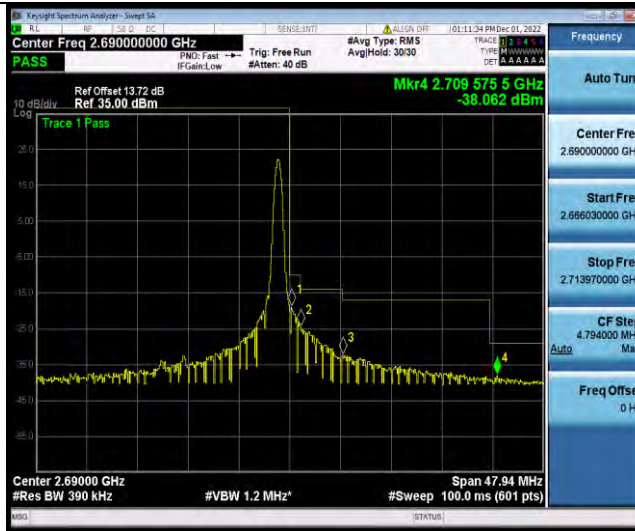

BUREAU VERITAS

Test Report No.: W7L-P22110036RF07

Band41-20MHz-QPSK-39750-1RB#0

Band41-20MHz-QPSK-39750-100RB#0

Band41-20MHz-QPSK-41490-1RB#99

BUREAU VERITAS

Test Report No.: W7L-P22110036RF07

Band41-20MHz-QPSK-41490-100RB#0