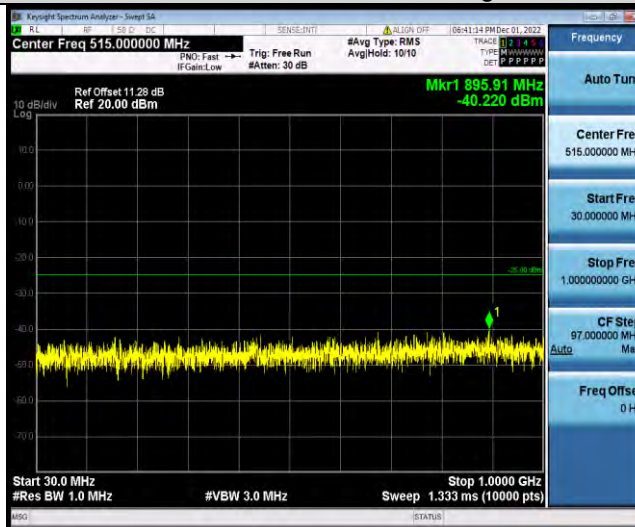

Band41-20MHz-64QAM-40620-1RB#0-Range1:30~1000MHz

BUREAU VERITAS

Test Report No.: W7L-P22110036RF07

Band41-20MHz-64QAM-40620-1RB#0-Range2: 1000~27000MHz

Band41-20MHz-64QAM-41490-1RB#0-Range1: 30~1000MHz

Band41-20MHz-64QAM-41490-1RB#0-Range2: 1000~27000MHz