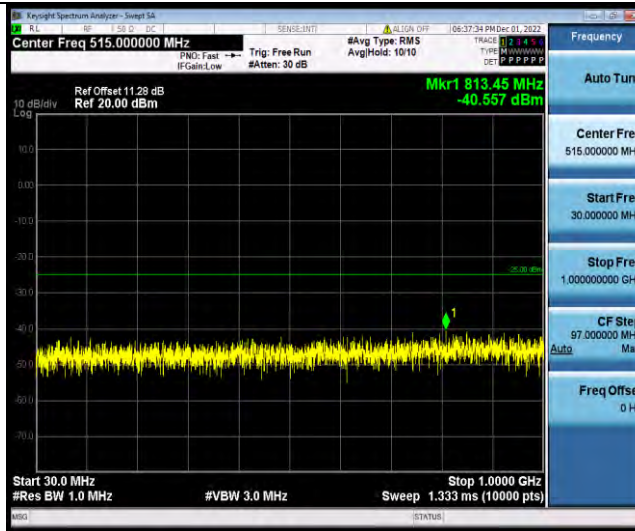

Band41-15MHz-QPSK-39725-1RB#0-Range1:30~1000MHz

Band41-15MHz-QPSK-39725-1RB#0-Range2:1000~2700MHz

Band41-15MHz-QPSK-40620-1RB#0-Range1:30~1000MHz

BUREAU VERITAS

Test Report No.: W7L-P22110036RF07

Band41-15MHz-QPSK-40620-1RB#0-Range2:1000~27000MHz