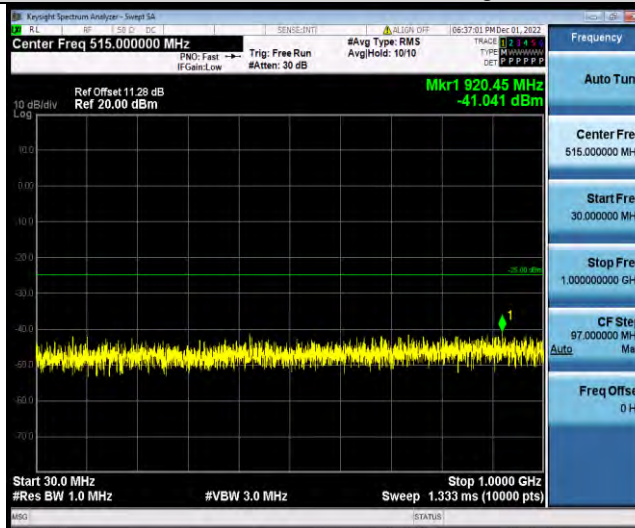

Band41-15MHz-QPSK-41515-1RB#0-Range1:30~1000MHz

Band41-15MHz-QPSK-41515-1RB#0-Range2:1000~27000MHz

BUREAU VERITAS

Test Report No.: W7L-P22110036RF07

Band41-15MHz-16QAM-39725-1RB#0-Range1:30~1000MHz

Band41-15MHz-16QAM-39725-1RB#0-Range2:1000~27000MHz