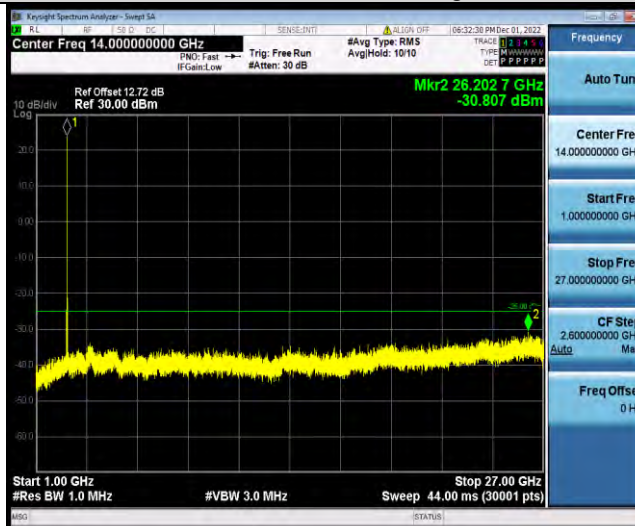

Band41-5MHz-16QAM-41565-1RB#0-Range1:30~1000MHz