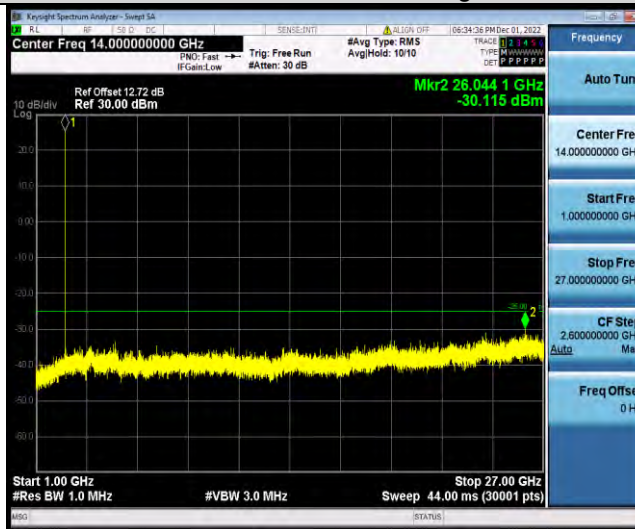

BUREAU VERITAS

Test Report No.: W7L-P22110036RF07

Band41-10MHz-16QAM-39700-1RB#0-Range1:30~1000MHz

Band41-10MHz-16QAM-39700-1RB#0-Range2:1000~27000MHz

Band41-10MHz-16QAM-40620-1RB#0-Range1:30~1000MHz

BUREAU VERITAS