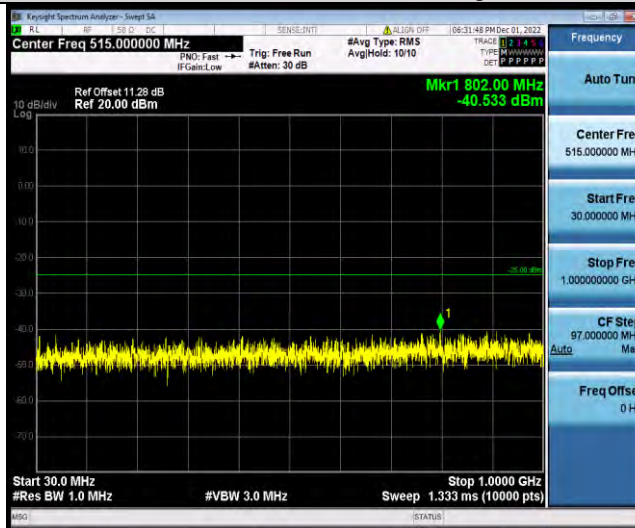

Band41-5MHz-64QAM-39675-1RB#0-Range2:1000~27000MHz