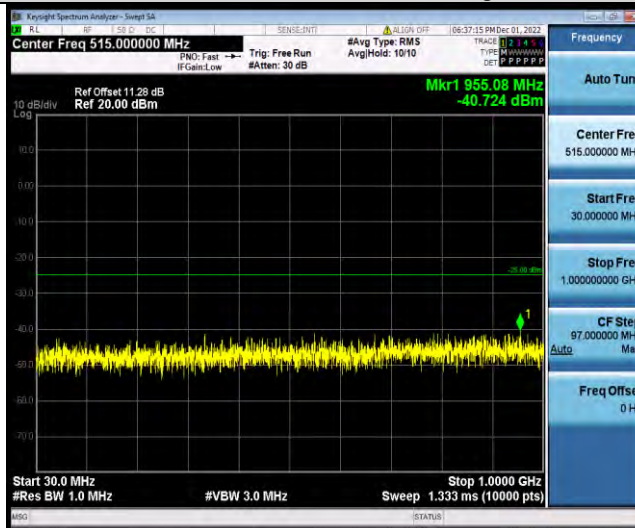

Band41-15MHz-64QAM-39725-1RB#0-Range2: 1000~27000MHz