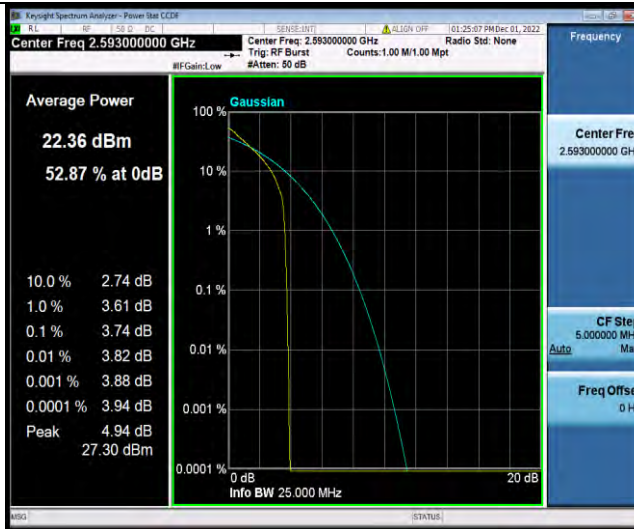

BUREAU VERITAS

Test Report No.: W7L-P22110036RF07

Band41-20MHz-QPSK-39750-1RB#0

Band41-20MHz-QPSK-39750-100RB#0

Band41-20MHz-QPSK-40620-1RB#0

BUREAU
VERITAS

Test Report No.: W7L-P22110036RF07

Band41-20MHz-QPSK-40620-100RB#0