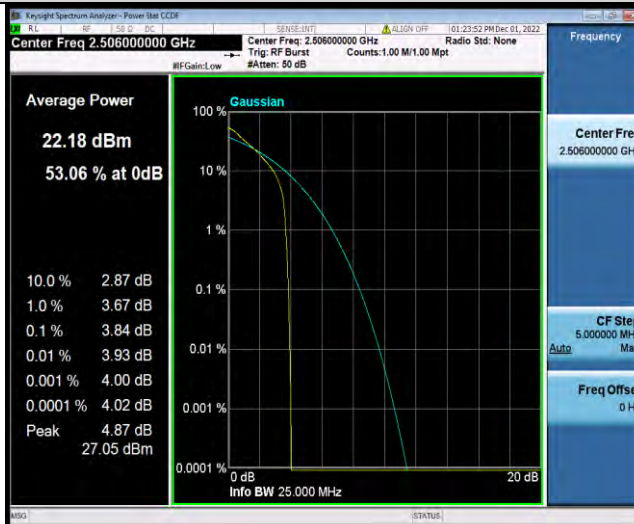

BUREAU VERITAS

Test Report No.: W7L-P22110036RF07

Band41-20MHz-QPSK-39750-1RB#0

Band41-20MHz-QPSK-39750-100RB#0

Band41-20MHz-QPSK-40620-1RB#0

BUREAU
VERITAS

Test Report No.: W7L-P22110036RF07

Band41-20MHz-QPSK-40620-100RB#0