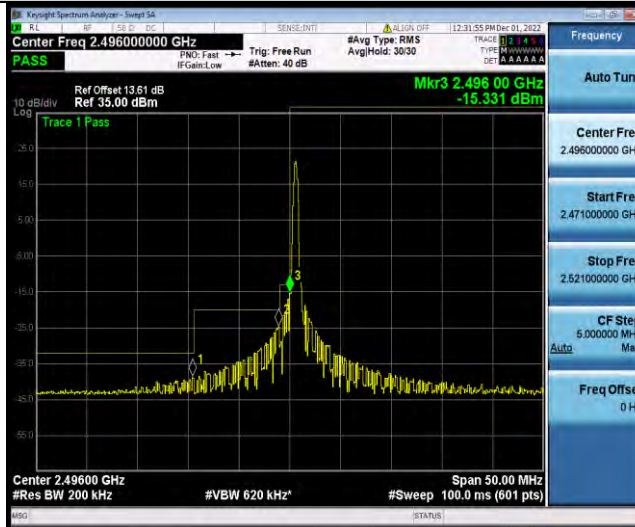

Band41-10MHz-16QAM-39700-50RB#0