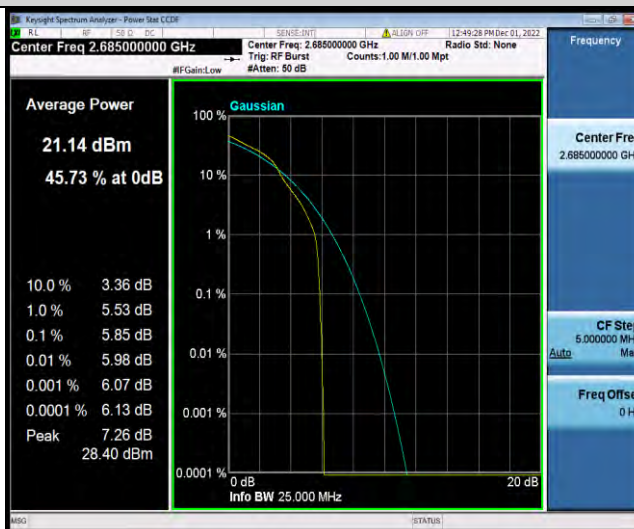

Band41-10MHz-16QAM-41540-50RB#0