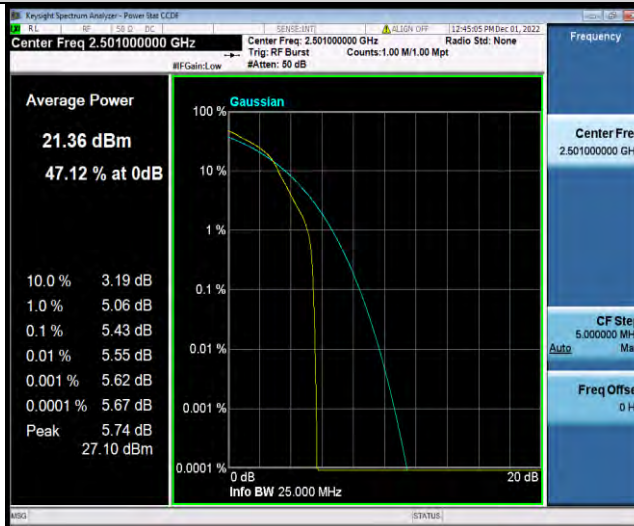

Band41-10MHz-QPSK-41540-1RB#0

Band41-10MHz-QPSK-41540-50RB#0

BUREAU VERITAS

Test Report No.: W7L-P22110036RF07

Band41-10MHz-16QAM-39700-1RB#0

Band41-10MHz-16QAM-39700-50RB#0

Band41-10MHz-16QAM-40620-1RB#0

BUREAU VERITAS