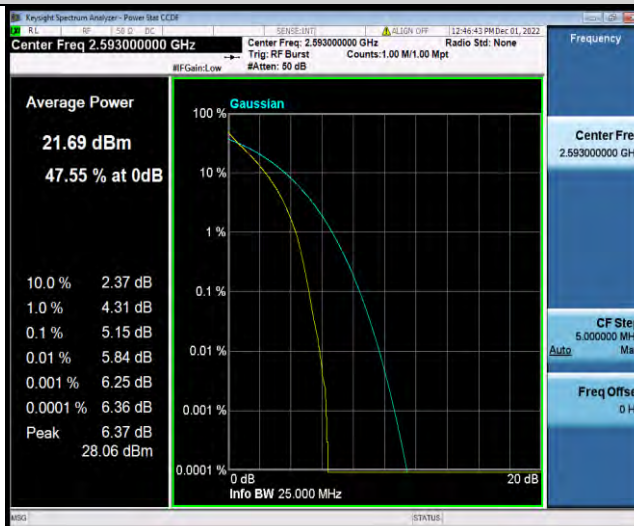

BUREAU VERITAS

Test Report No.: W7L-P22110036RF07

Band41-10MHz-QPSK-39700-1RB#0

Band41-10MHz-QPSK-39700-50RB#0

Band41-10MHz-QPSK-40620-1RB#0

BUREAU VERITAS

Test Report No.: W7L-P22110036RF07

Band41-10MHz-QPSK-40620-50RB#0