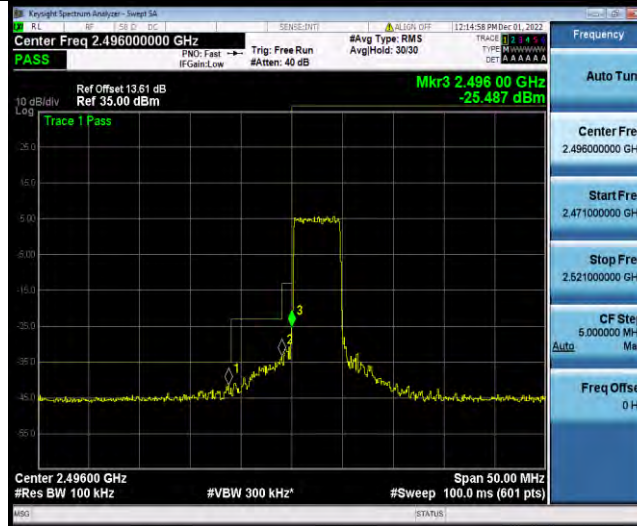

Band41-5MHz-16QAM-41565-1RB#24

Band41-5MHz-16QAM-41565-25RB#0

Band41-5MHz-64QAM-39675-1RB#0

BUREAU VERITAS

Test Report No.: W7L-P22110036RF07

Band41-5MHz-64QAM-39675-25RB#0

Band41-5MHz-64QAM-41565-1RB#24

Band41-5MHz-64QAM-41565-25RB#0