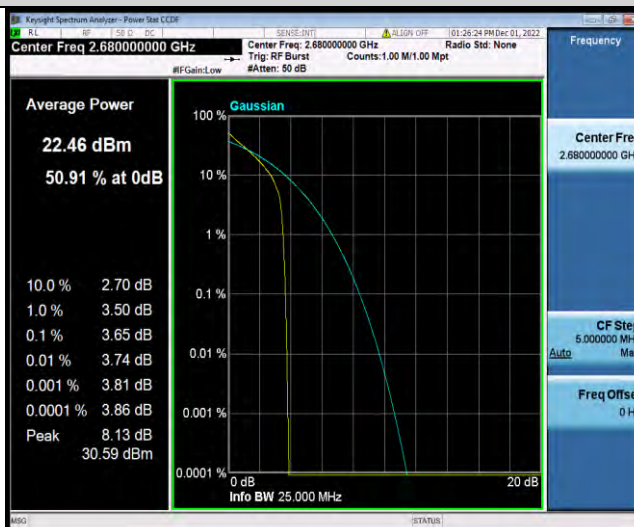

Band41-20MHz-QPSK-41490-100RB#0