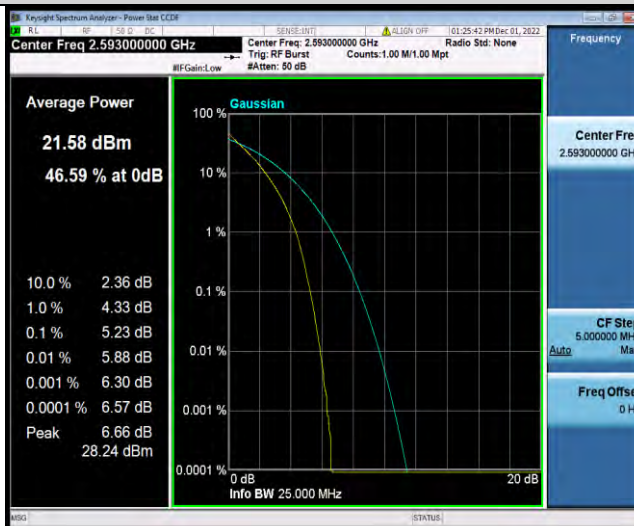

BUREAU VERITAS

Test Report No.: W7L-P22110036RF07

Band41-20MHz-QPSK-39750-1RB#0

Band41-20MHz-QPSK-39750-100RB#0

Band41-20MHz-QPSK-40620-1RB#0

BUREAU
VERITAS

Test Report No.: W7L-P22110036RF07

Band41-20MHz-QPSK-40620-100RB#0