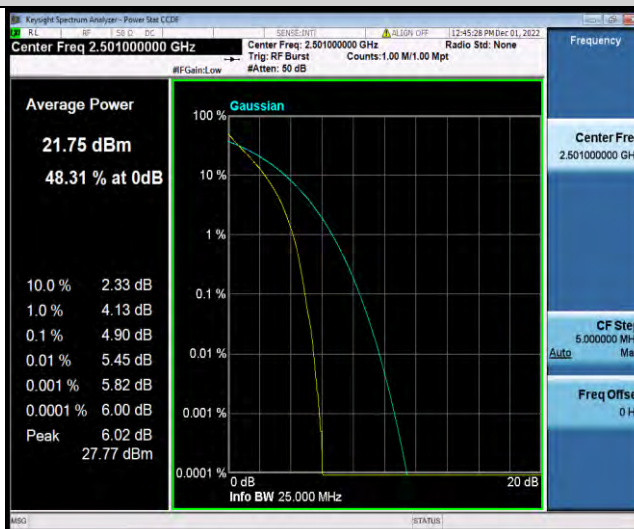

BUREAU VERITAS

Test Report No.: W7L-P22110036RF07

Band41-10MHz-QPSK-39700-1RB#0

Band41-10MHz-QPSK-39700-50RB#0

Band41-10MHz-QPSK-40620-1RB#0

BUREAU VERITAS

Test Report No.: W7L-P22110036RF07

Band41-10MHz-QPSK-40620-50RB#0