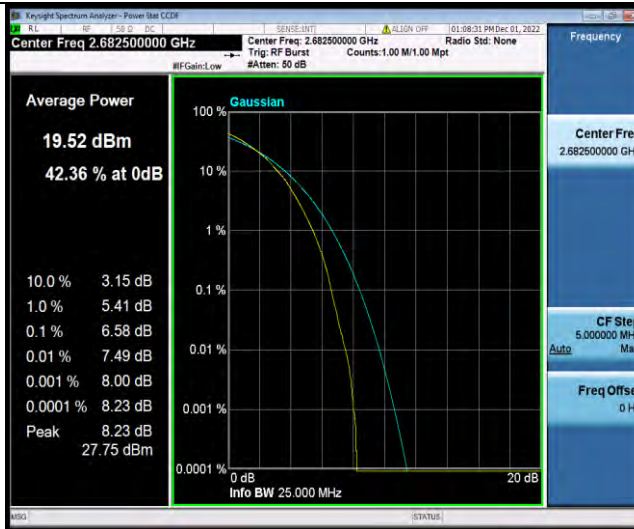

BUREAU VERITAS

Test Report No.: W7L-P22110036RF07

Band41-20MHz-QPSK-39750-1RB#0

Band41-20MHz-QPSK-39750-100RB#0

Band41-20MHz-QPSK-40620-1RB#0

BUREAU
VERITAS

Test Report No.: W7L-P22110036RF07

Band41-20MHz-QPSK-40620-100RB#0