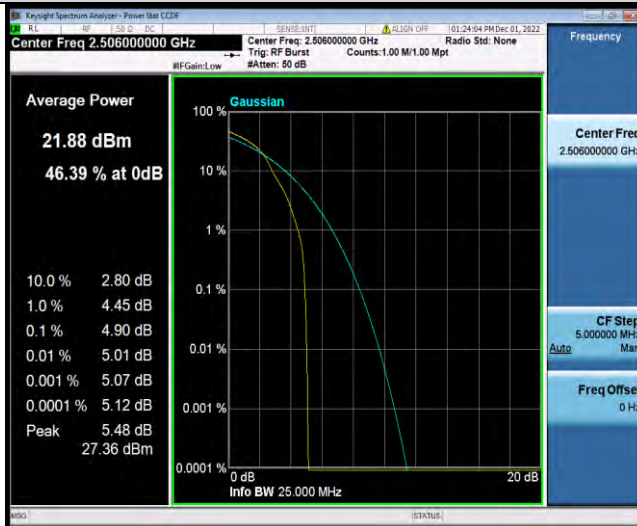

Band41-20MHz-QPSK-41490-1RB#0

Band41-20MHz-QPSK-41490-100RB#0

BUREAU VERITAS

Test Report No.: W7L-P22110036RF07

Band41-20MHz-16QAM-39750-1RB#0

Band41-20MHz-16QAM-39750-100RB#0

Band41-20MHz-16QAM-40620-1RB#0