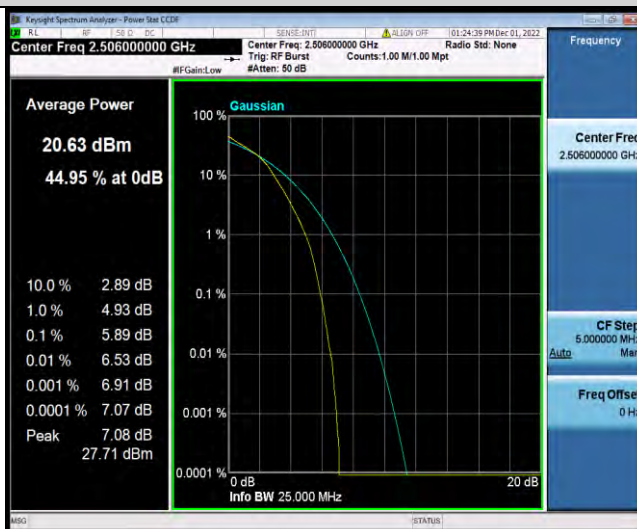

Band41-20MHz-QPSK-41490-1RB#0

Band41-20MHz-QPSK-41490-100RB#0

BUREAU VERITAS

Test Report No.: W7L-P22110036RF07

Band41-20MHz-16QAM-39750-1RB#0

Band41-20MHz-16QAM-39750-100RB#0

Band41-20MHz-16QAM-40620-1RB#0