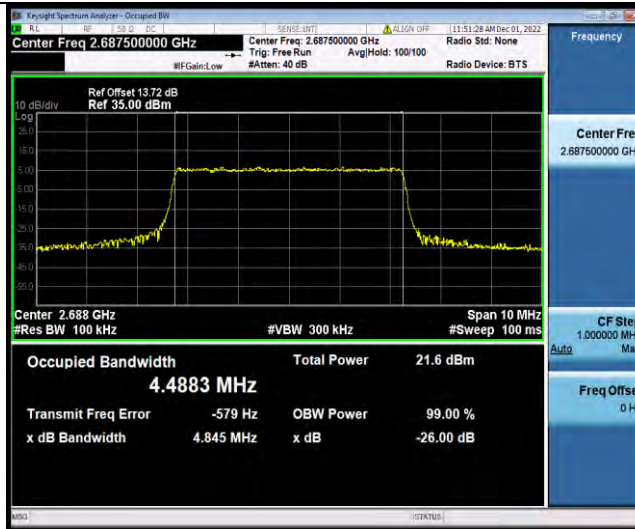

Band41-5MHz-64QAM-39675-25RB#0

Band41-5MHz-64QAM-40620-25RB#0

Band41-5MHz-64QAM-41565-25RB#0

BUREAU VERITAS

Test Report No.: W7L-P22110036RF07

Band41-10MHz-QPSK-39700-50RB#0

Band41-10MHz-QPSK-40620-50RB#0

Band41-10MHz-QPSK-41540-50RB#0