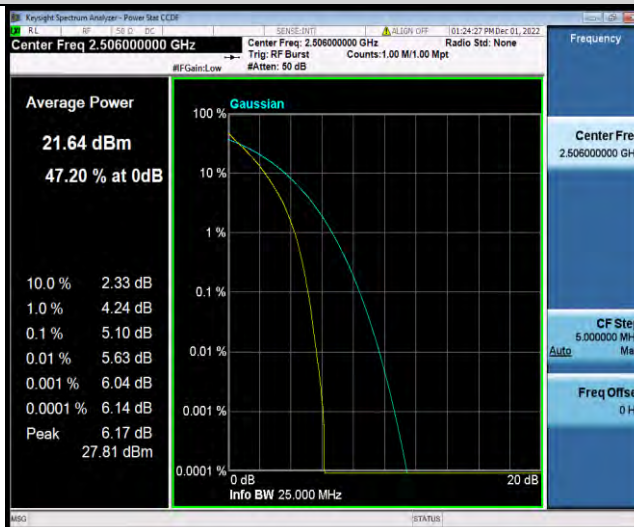

BUREAU VERITAS

Test Report No.: W7L-P22110036RF07

Band41-20MHz-QPSK-39750-1RB#0

Band41-20MHz-QPSK-39750-100RB#0

Band41-20MHz-QPSK-40620-1RB#0

BUREAU
VERITAS

Test Report No.: W7L-P22110036RF07

Band41-20MHz-QPSK-40620-100RB#0