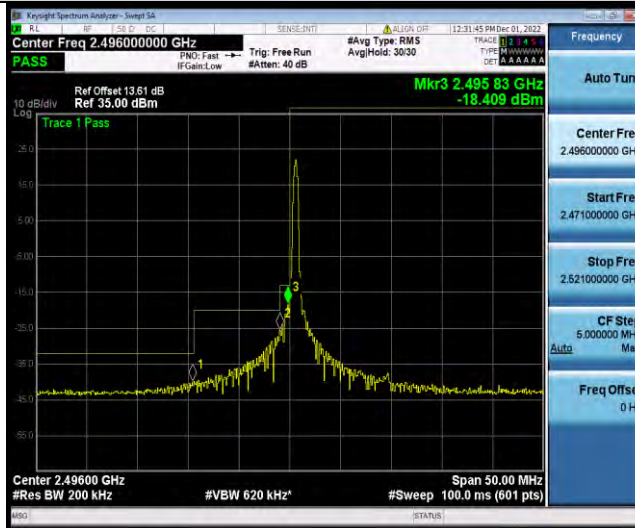

Band41-10MHz-QPSK-39700-50RB#0