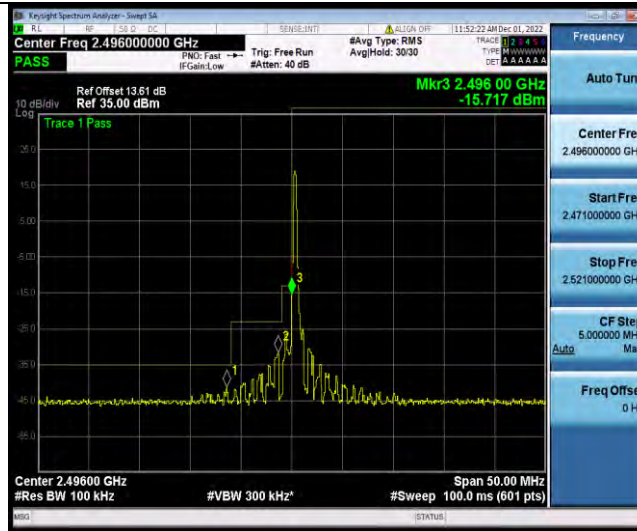

Band41-5MHz-16QAM-41565-1RB#24

Band41-5MHz-16QAM-41565-25RB#0

Band41-5MHz-64QAM-39675-1RB#0

BUREAU VERITAS

Test Report No.: W7L-P22110036RF07

Band41-5MHz-64QAM-39675-25RB#0

Band41-5MHz-64QAM-41565-1RB#24

Band41-5MHz-64QAM-41565-25RB#0