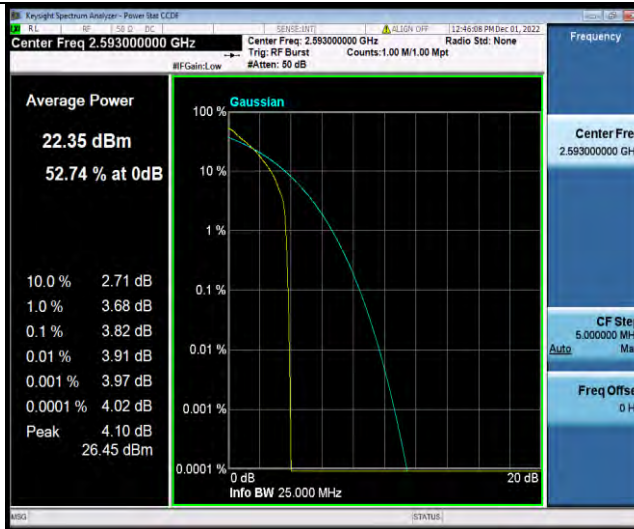

BUREAU VERITAS

Test Report No.: W7L-P22110036RF07

Band41-10MHz-QPSK-39700-1RB#0

Band41-10MHz-QPSK-39700-50RB#0

Band41-10MHz-QPSK-40620-1RB#0

BUREAU VERITAS

Test Report No.: W7L-P22110036RF07

Band41-10MHz-QPSK-40620-50RB#0