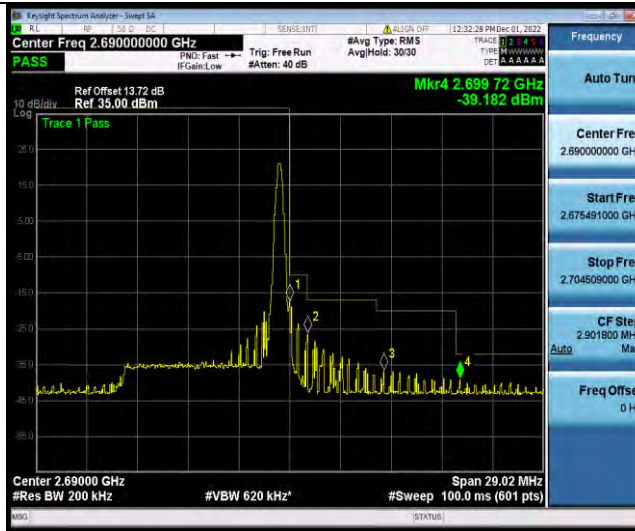

BUREAU VERITAS

Test Report No.: W7L-P22110036RF07

Band41-10MHz-QPSK-39700-1RB#0

Band41-10MHz-QPSK-39700-50RB#0

Band41-10MHz-QPSK-41540-1RB#49

BUREAU VERITAS

Test Report No.: W7L-P22110036RF07

Band41-10MHz-QPSK-41540-50RB#0