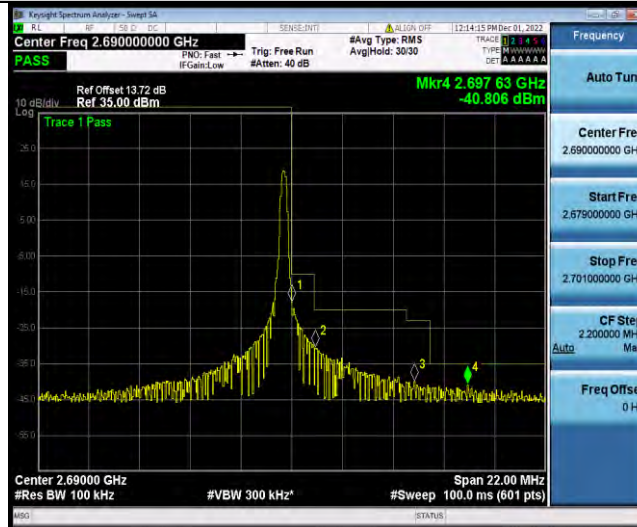

Band41-5MHz-16QAM-41565-1RB#24

Band41-5MHz-16QAM-41565-25RB#0

Band41-5MHz-64QAM-39675-1RB#0

BUREAU VERITAS

Test Report No.: W7L-P22110036RF07

Band41-5MHz-64QAM-39675-25RB#0

Band41-5MHz-64QAM-41565-1RB#24

Band41-5MHz-64QAM-41565-25RB#0