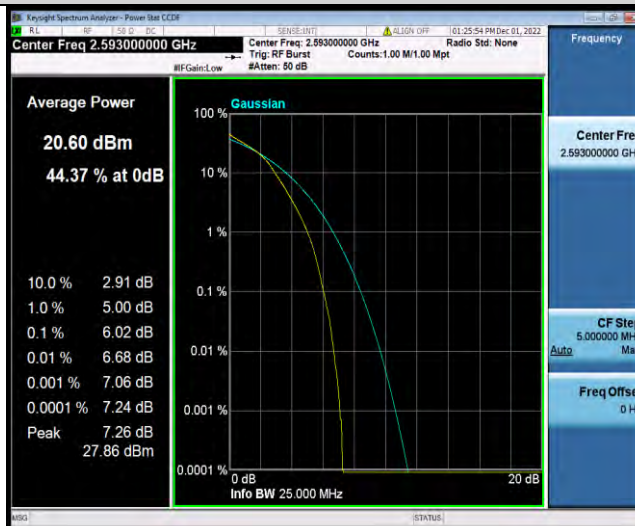

Band41-20MHz-16QAM-41490-1RB#0