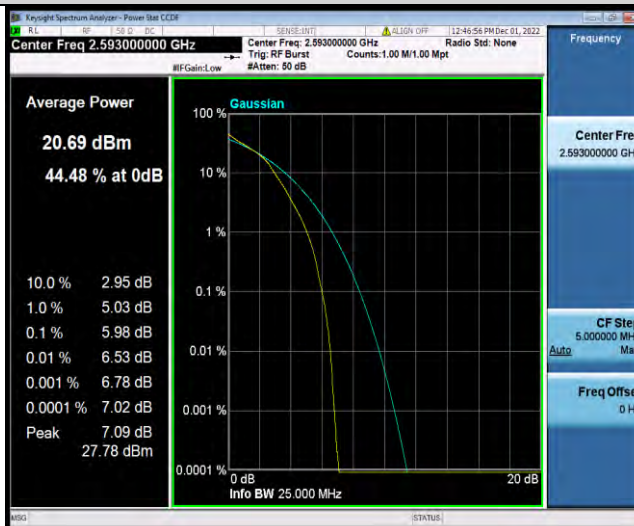

Band41-10MHz-16QAM-41540-1RB#0