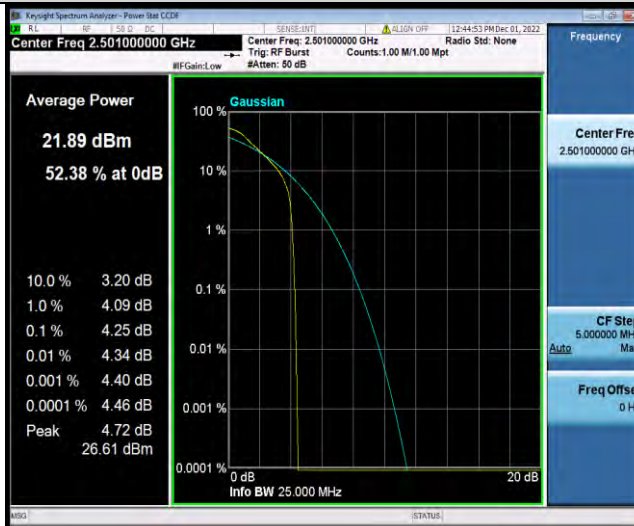

BUREAU VERITAS

Test Report No.: W7L-P22110036RF07

Band41-10MHz-QPSK-39700-1RB#0

Band41-10MHz-QPSK-39700-50RB#0

Band41-10MHz-QPSK-40620-1RB#0

BUREAU VERITAS

Test Report No.: W7L-P22110036RF07

Band41-10MHz-QPSK-40620-50RB#0