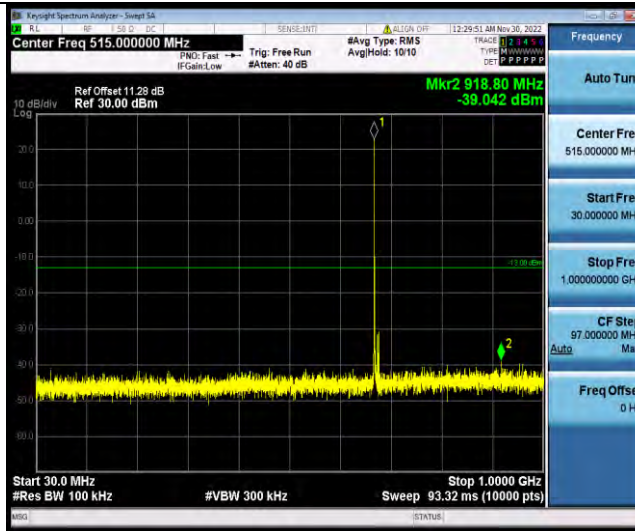

Band71-10MHz-QPSK-133172-1RB#0-Range1:30~1000MHz

Band71-10MHz-QPSK-133172-1RB#0-Range2:1000~10000MHz

Band71-10MHz-QPSK-133297-1RB#0-Range1:30~1000MHz

BUREAU VERITAS

Test Report No.: W7L-P22110036RF06

Band71-10MHz-QPSK-133297-1RB#0-Range2: 1000~10000MHz