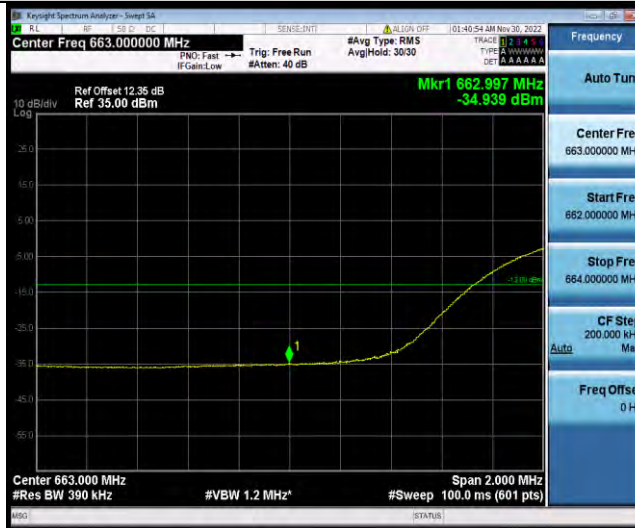

Band71-20MHz-16QAM-133372-100RB#0

Band71-20MHz-64QAM-133222-1RB#0

BUREAU VERITAS

Test Report No.: W7L-P22110036RF06

Band71-20MHz-64QAM-133222-100RB#0

Band71-20MHz-64QAM-133372-1RB#99

Band71-20MHz-64QAM-133372-100RB#0