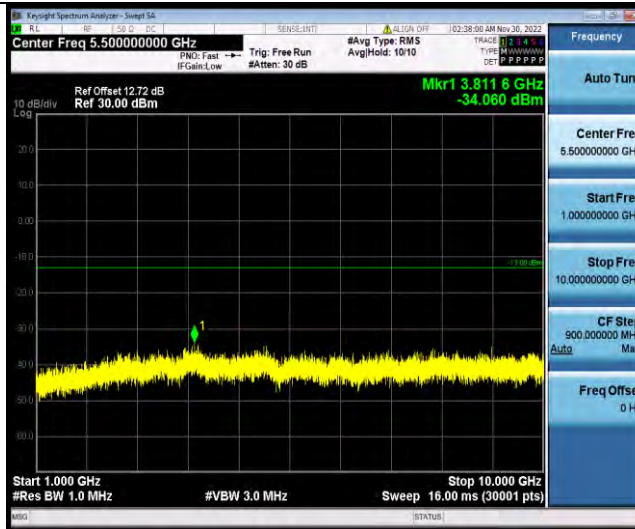

BUREAU VERITAS

Test Report No.: W7L-P22110036RF06

Band71-20MHz-16QAM-133222-1RB#0-Range1:30~1000MHz