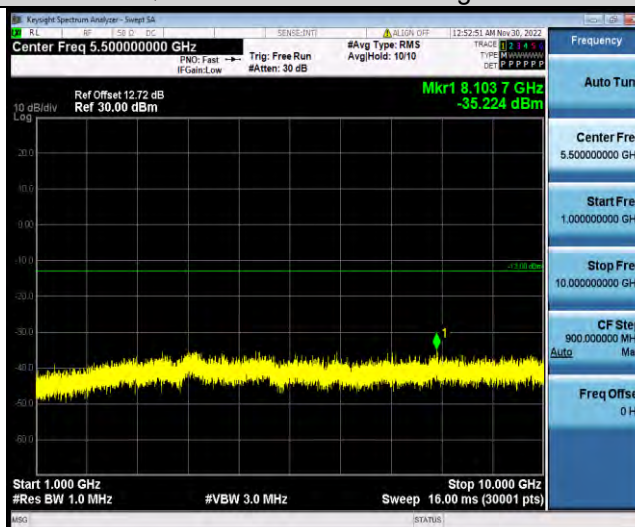

Band71-15MHz-QPSK-133297-1RB#0-Range1:30~1000MHz