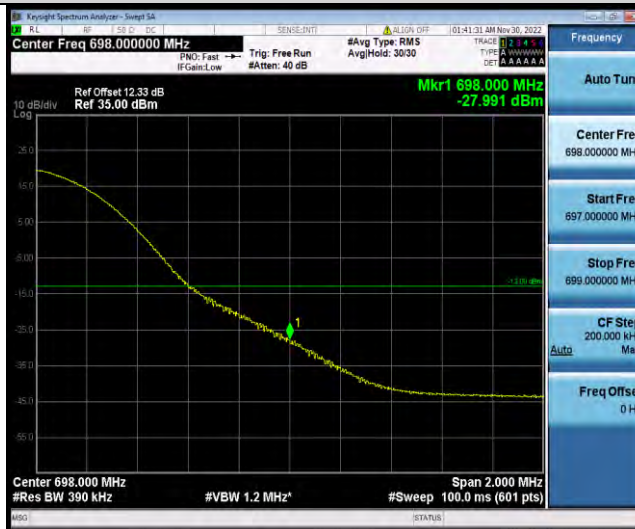

Band71-20MHz-16QAM-133372-100RB#0

Band71-20MHz-64QAM-133222-1RB#0

BUREAU VERITAS

Test Report No.: W7L-P22110036RF06

Band71-20MHz-64QAM-133222-100RB#0

Band71-20MHz-64QAM-133372-1RB#99

Band71-20MHz-64QAM-133372-100RB#0