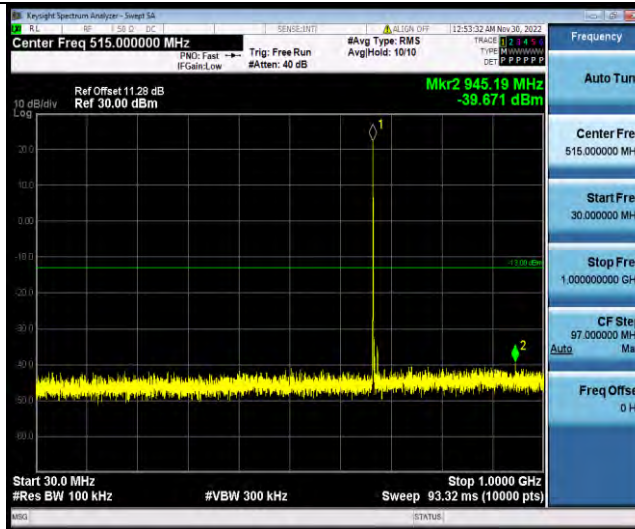

Band71-15MHz-16QAM-133197-1RB#0-Range1:30~1000MHz

Band71-15MHz-16QAM-133197-1RB#0-Range2:1000~10000MHz

Band71-15MHz-16QAM-133297-1RB#0-Range1:30~1000MHz

BUREAU VERITAS

Test Report No.: W7L-P22110036RF06

Band71-15MHz-16QAM-133297-1RB#0-Range2:1000~10000MHz