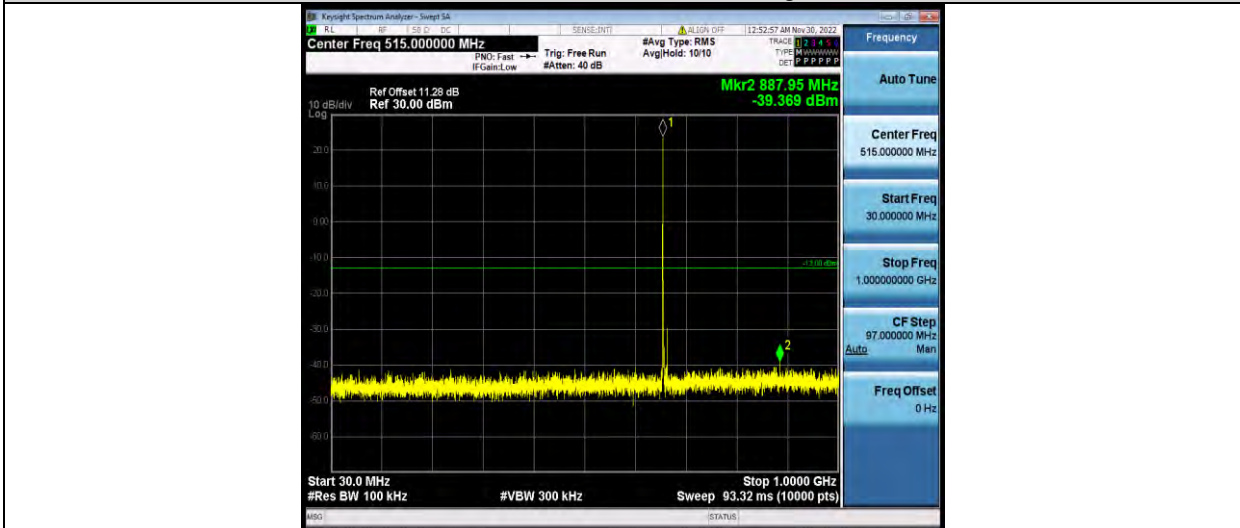

Band71-15MHz-16QAM-133197-1RB#0-Range2:1000~10000MHz