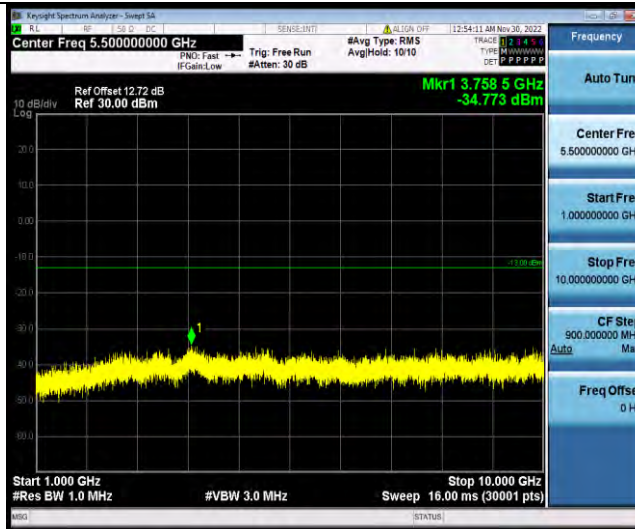

Band71-15MHz-16QAM-133397-1RB#0-Range1:30~1000MHz

Band71-15MHz-16QAM-133397-1RB#0-Range2:1000~10000MHz

BUREAU VERITAS

Test Report No.: W7L-P22110036RF06

Band71-15MHz-64QAM-133197-1RB#0-Range1:30~1000MHz

Band71-15MHz-64QAM-133197-1RB#0-Range2:1000~10000MHz