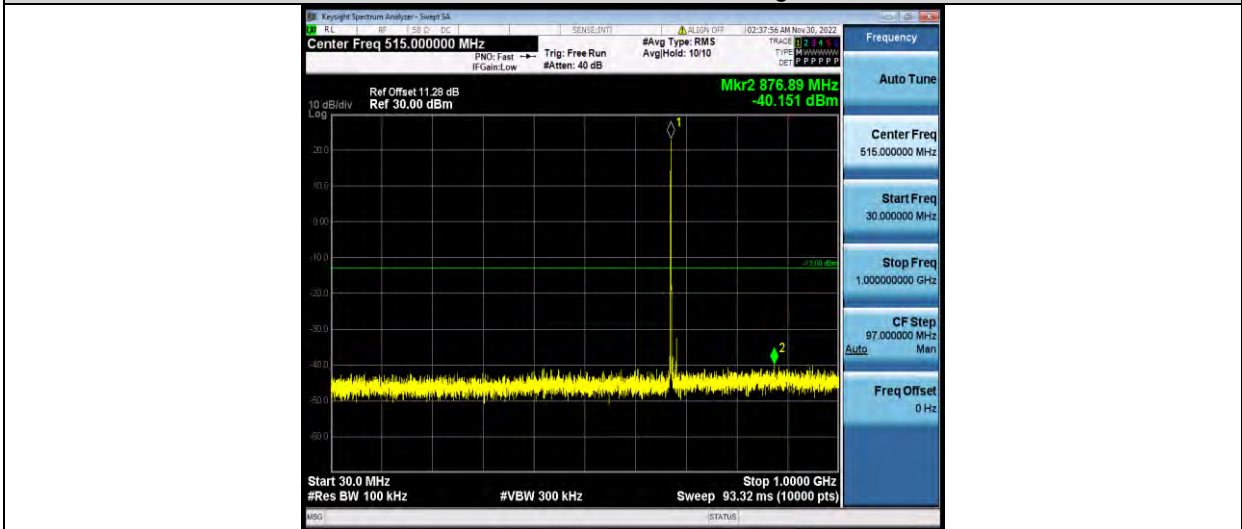

Band71-20MHz-QPSK-133372-1RB#0-Range2: 1000~10000MHz