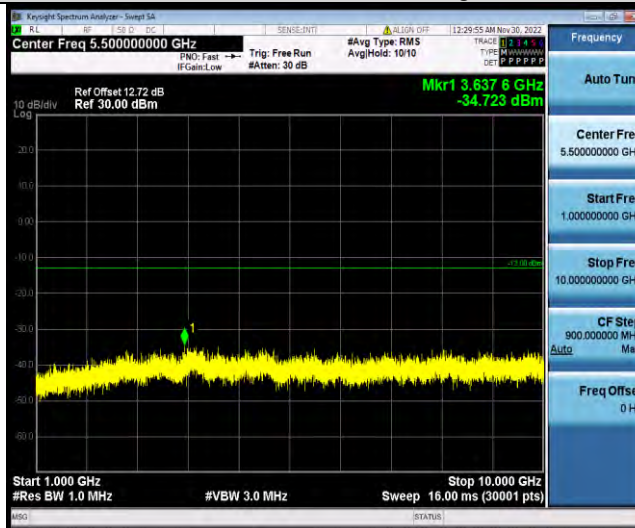

Band71-10MHz-QPSK-133172-1RB#0-Range1:30~1000MHz

Band71-10MHz-QPSK-133172-1RB#0-Range2:1000~10000MHz

Band71-10MHz-QPSK-133297-1RB#0-Range1:30~1000MHz

BUREAU VERITAS

Test Report No.: W7L-P22110036RF06

Band71-10MHz-QPSK-133297-1RB#0-Range2: 1000~10000MHz