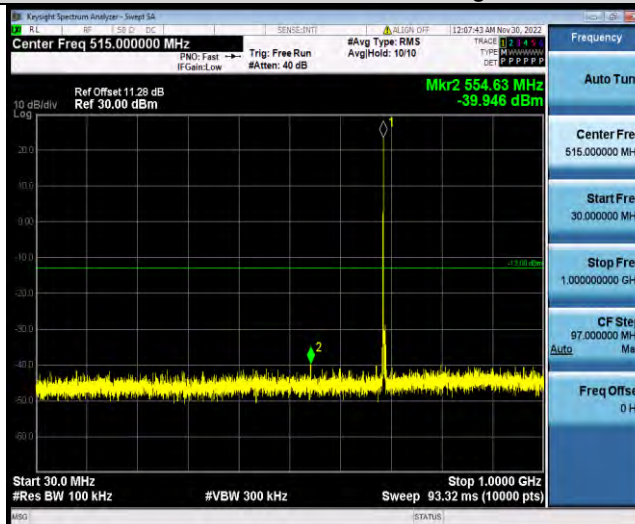

Test Graphs

BUREAU VERITAS

Test Report No.: W7L-P22110036RF06

Band71-5MHz-QPSK-133297-1RB#0-Range2:1000~10000MHz

Band71-5MHz-QPSK-133447-1RB#0-Range1:30~1000MHz

Band71-5MHz-QPSK-133447-1RB#0-Range2:1000~10000MHz