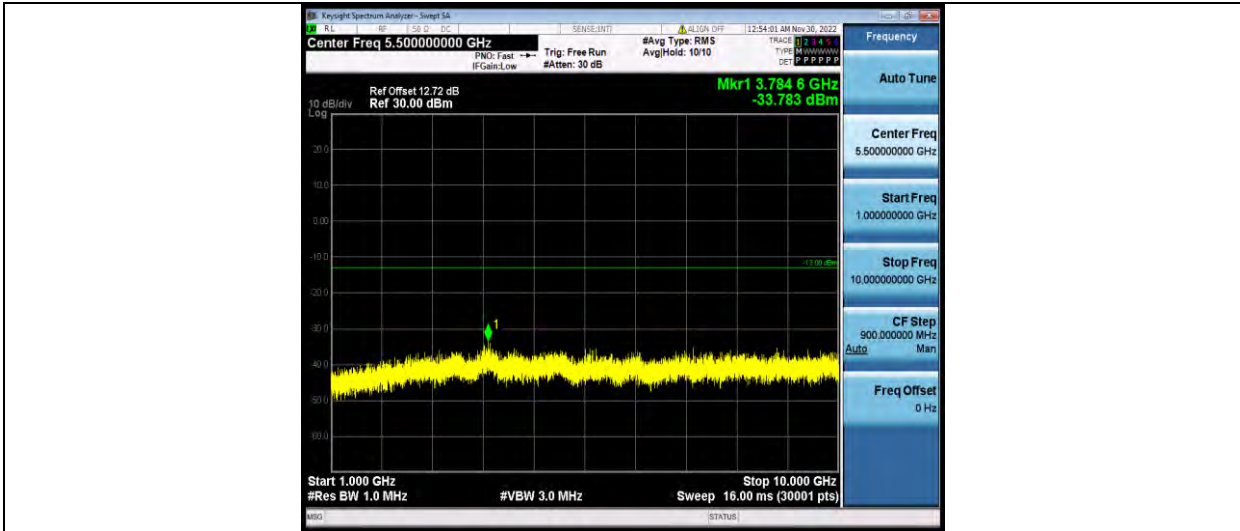

Band71-15MHz-QPSK-133297-1RB#0-Range2: 1000~10000MHz

Band71-15MHz-QPSK-133397-1RB#0-Range1:30~1000MHz

Band71-15MHz-QPSK-133397-1RB#0-Range2: 1000~10000MHz

BUREAU VERITAS

Test Report No.: W7L-P22110036RF06