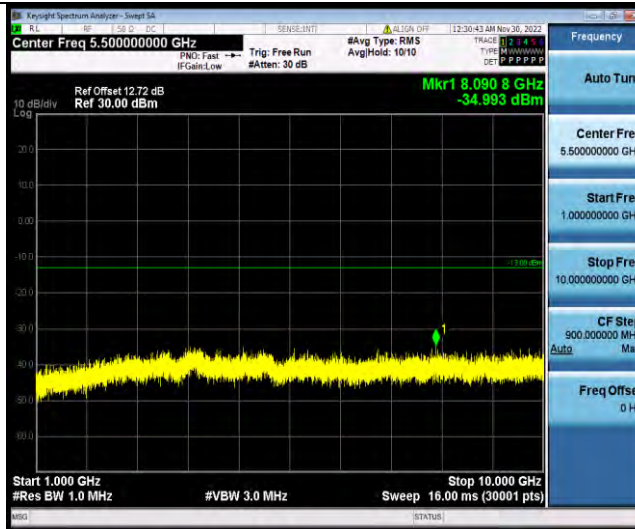

BUREAU VERITAS

Test Report No.: W7L-P22110036RF06

Band71-10MHz-64QAM-133172-1RB#0-Range1:30~1000MHz