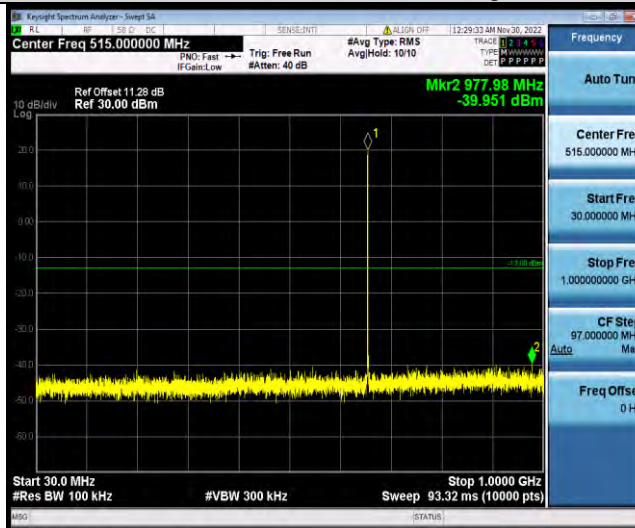

Band71-10MHz-64QAM-133172-1RB#0-Range2:1000~1000MHz