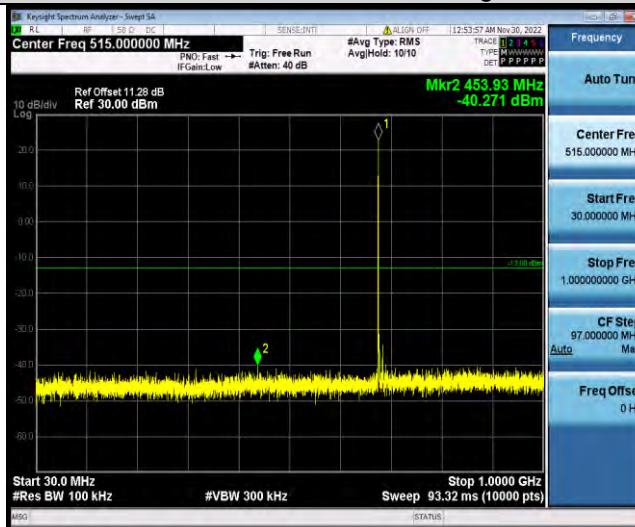

Band71-15MHz-QPSK-133397-1RB#0-Range2: 1000~10000MHz