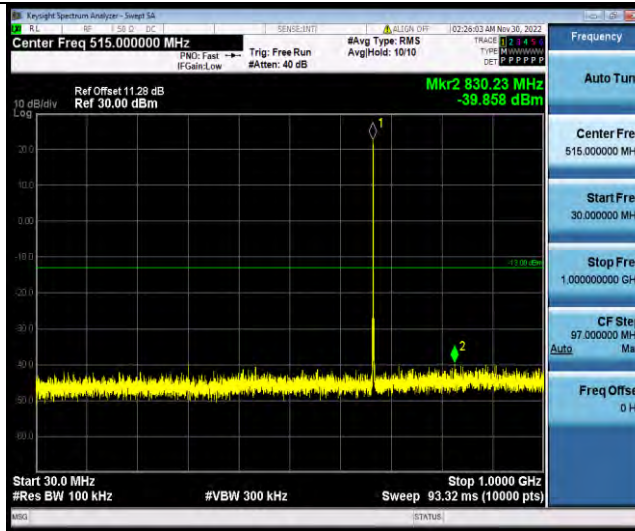

Band71-20MHz-64QAM-133222-1RB#0-Range1:30~1000MHz

Band71-20MHz-64QAM-133222-1RB#0-Range2:1000~10000MHz

Band71-20MHz-64QAM-133322-1RB#0-Range1:30~1000MHz

BUREAU VERITAS

Test Report No.: W7L-P22110036RF06

Band71-20MHz-64QAM-133322-1RB#0-Range2:1000~10000MHz