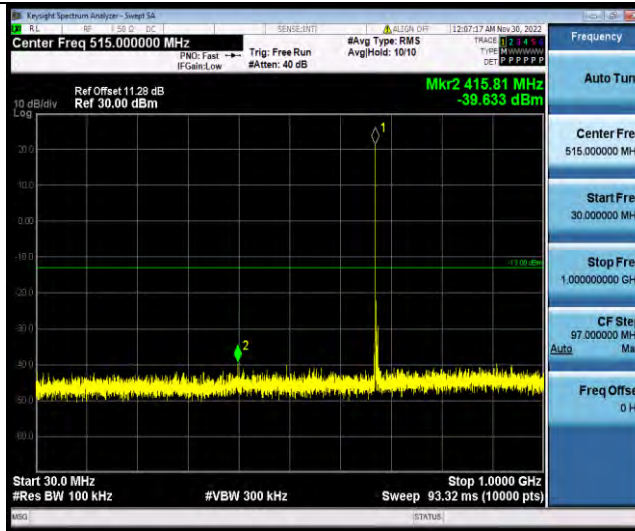

BUREAU VERITAS

Test Report No.: W7L-P22110036RF06

Band71-5MHz-16QAM-133297-1RB#0-Range2: 1000~10000MHz