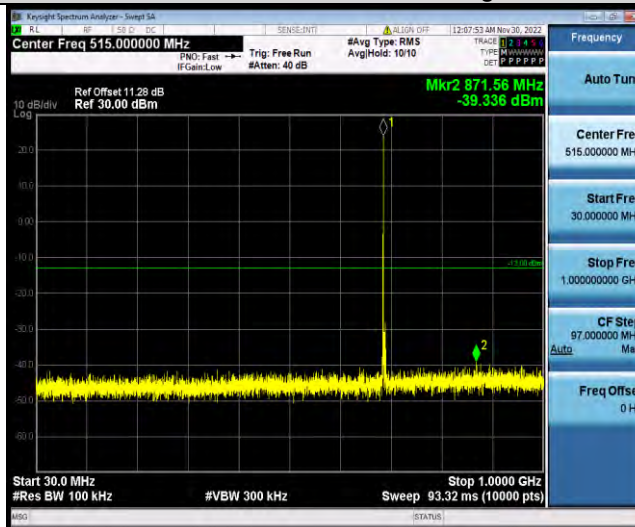

Band71-5MHz-16QAM-133447-1RB#0-Range2: 1000~10000MHz