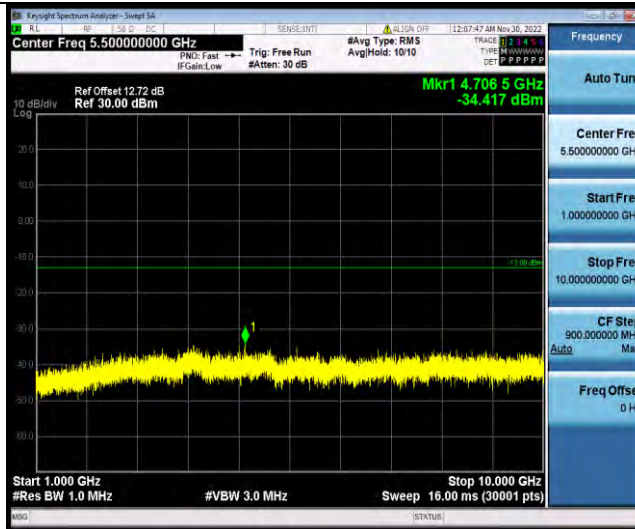

BUREAU VERITAS

Test Report No.: W7L-P22110036RF06

Band71-5MHz-16QAM-133147-1RB#0-Range1:30~1000MHz