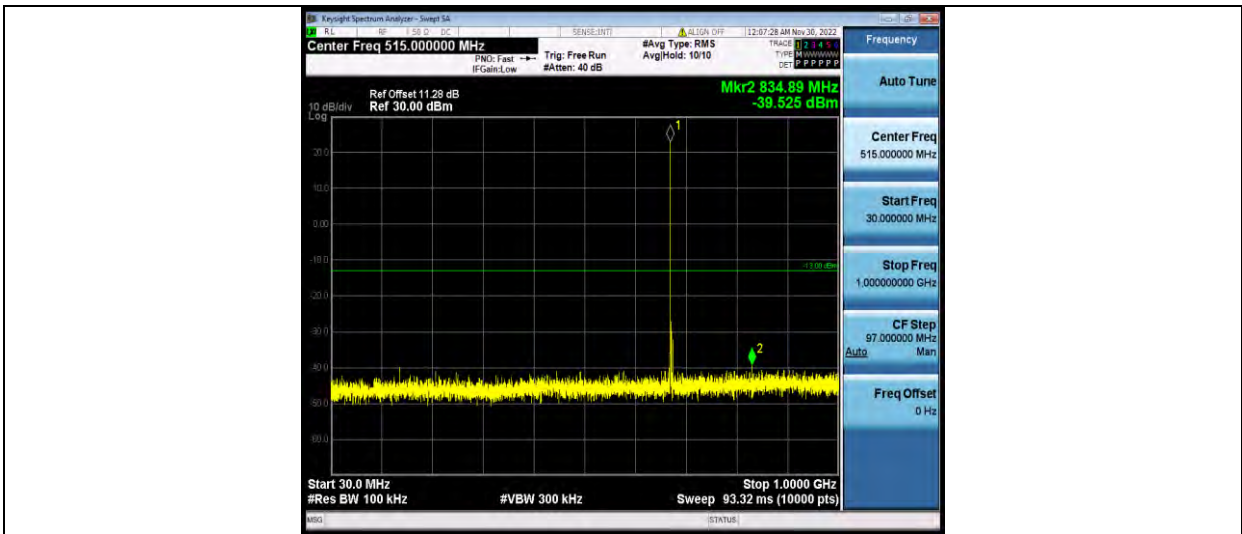

Test Report No.: W7L-P22110036RF06

Band71-5MHz-64QAM-133147-1RB#0-Range1:30~1000MHz

Band71-5MHz-64QAM-133147-1RB#0-Range2: 1000~10000MHz

Band71-5MHz-64QAM-133297-1RB#0-Range1:30~1000MHz

BUREAU VERITAS

Test Report No.: W7L-P22110036RF06