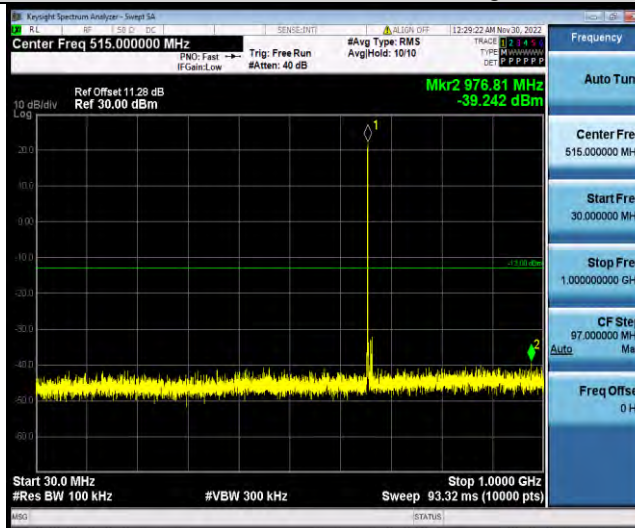

Band71-10MHz-QPSK-133422-1RB#0-Range1:30~1000MHz

Band71-10MHz-QPSK-133422-1RB#0-Range2: 1000~10000MHz

BUREAU VERITAS

Test Report No.: W7L-P22110036RF06

Band71-10MHz-16QAM-133172-1RB#0-Range1:30~1000MHz

Band71-10MHz-16QAM-133172-1RB#0-Range2:1000~10000MHz