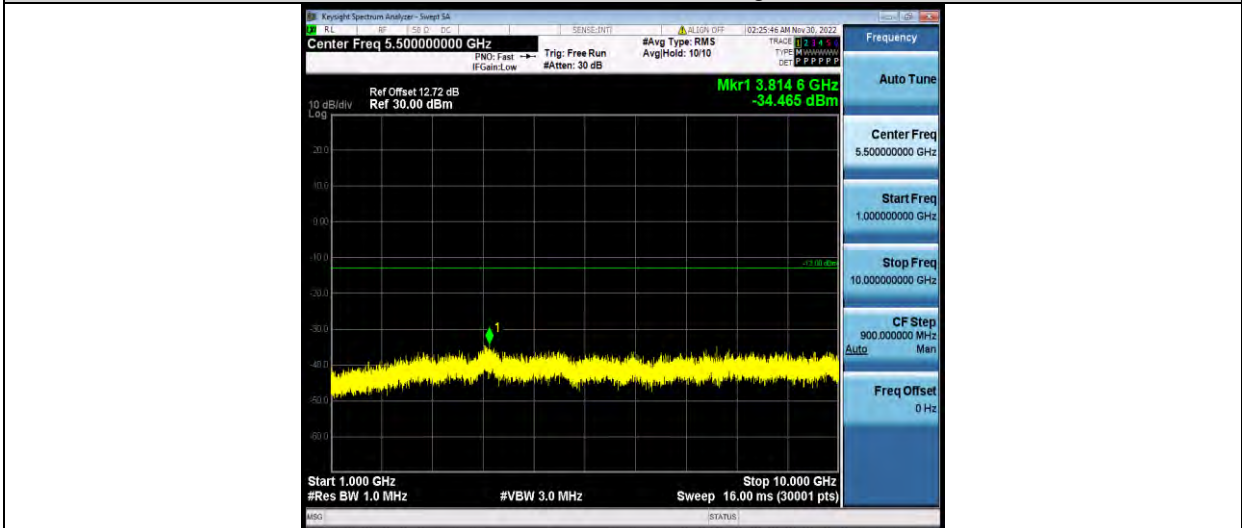

Band71-20MHz-QPSK-133372-1RB#0-Range1:30~1000MHz