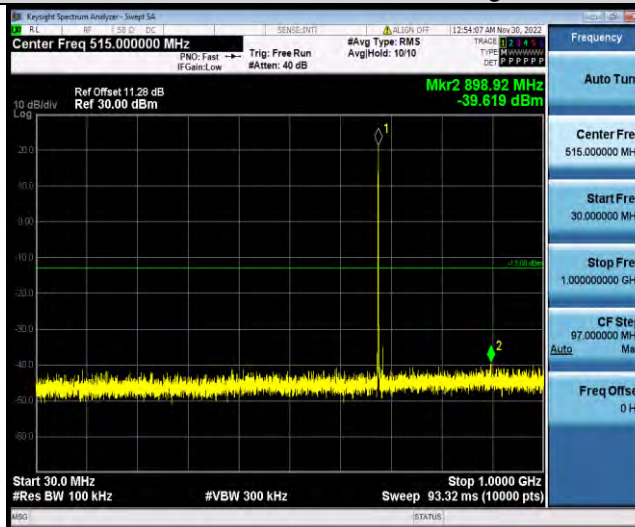

Band71-15MHz-16QAM-133397-1RB#0-Range2:1000~10000MHz