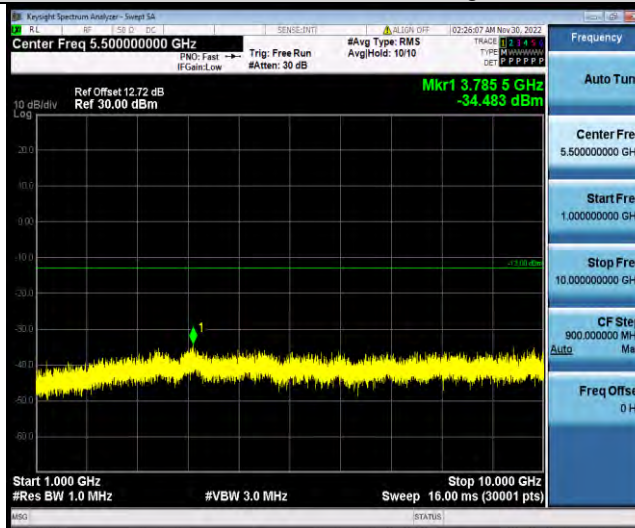

Band71-20MHz-64QAM-133222-1RB#0-Range1:30~1000MHz

Band71-20MHz-64QAM-133222-1RB#0-Range2:1000~10000MHz

Band71-20MHz-64QAM-133322-1RB#0-Range1:30~1000MHz

BUREAU VERITAS

Test Report No.: W7L-P22110036RF06

Band71-20MHz-64QAM-133322-1RB#0-Range2:1000~10000MHz