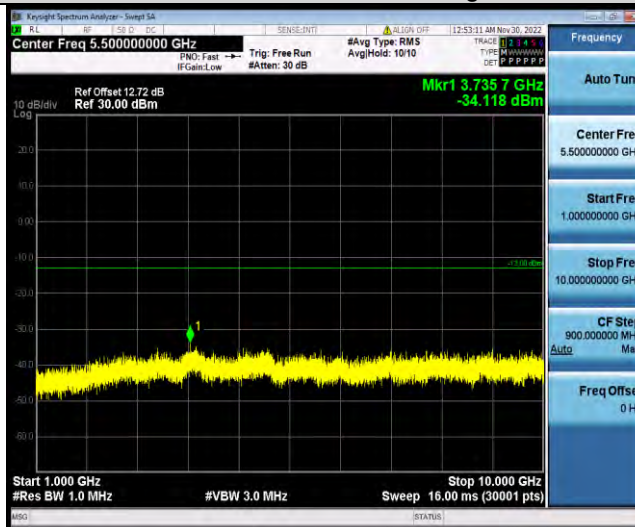

Band71-15MHz-16QAM-133397-1RB#0-Range1:30~1000MHz

Band71-15MHz-16QAM-133397-1RB#0-Range2:1000~10000MHz

BUREAU VERITAS

Test Report No.: W7L-P22110036RF06

Band71-15MHz-64QAM-133197-1RB#0-Range1:30~1000MHz

Band71-15MHz-64QAM-133197-1RB#0-Range2:1000~10000MHz