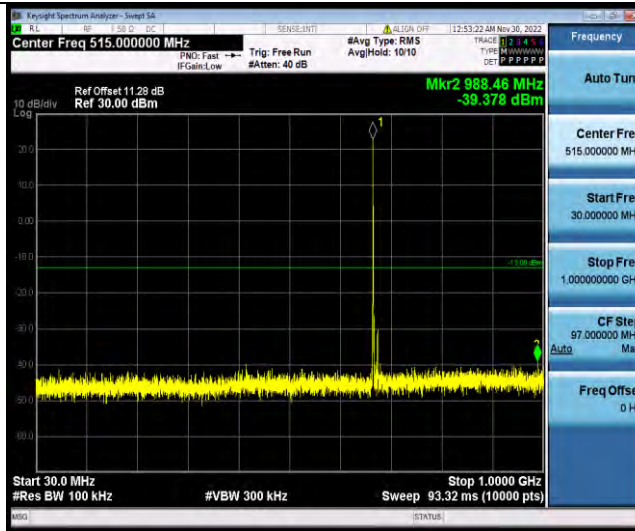

Test Report No.: W7L-P22110036RF06

Band71-15MHz-QPSK-133197-1RB#0-Range1:30~1000MHz

Band71-15MHz-QPSK-133197-1RB#0-Range2: 1000~10000MHz

Band71-15MHz-QPSK-133297-1RB#0-Range1:30~1000MHz

BUREAU VERITAS

Test Report No.: W7L-P22110036RF06