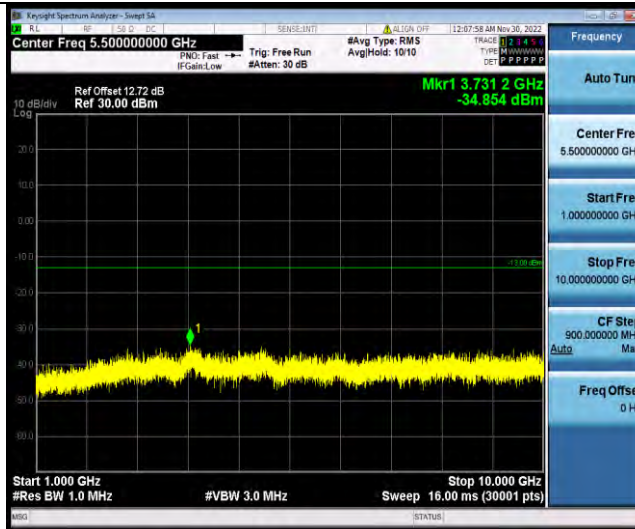

BUREAU VERITAS

Test Report No.: W7L-P22110036RF06

Band71-5MHz-64QAM-133147-1RB#0-Range1:30~1000MHz