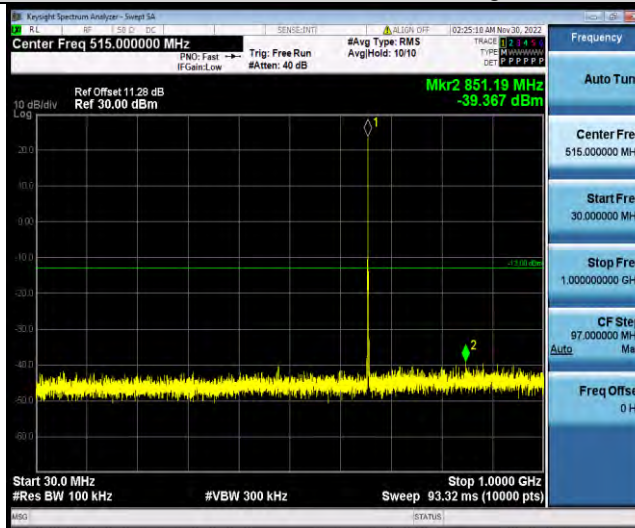

Band71-20MHz-64QAM-133222-1RB#0-Range2:1000~10000MHz