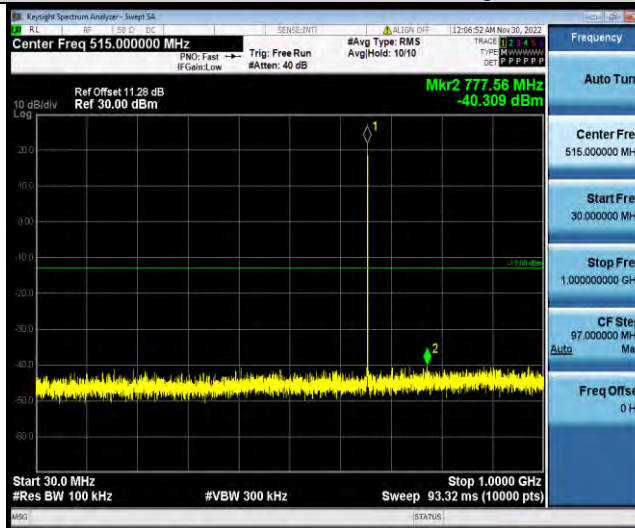

Band71-5MHz-64QAM-133147-1RB#0-Range2: 1000~10000MHz