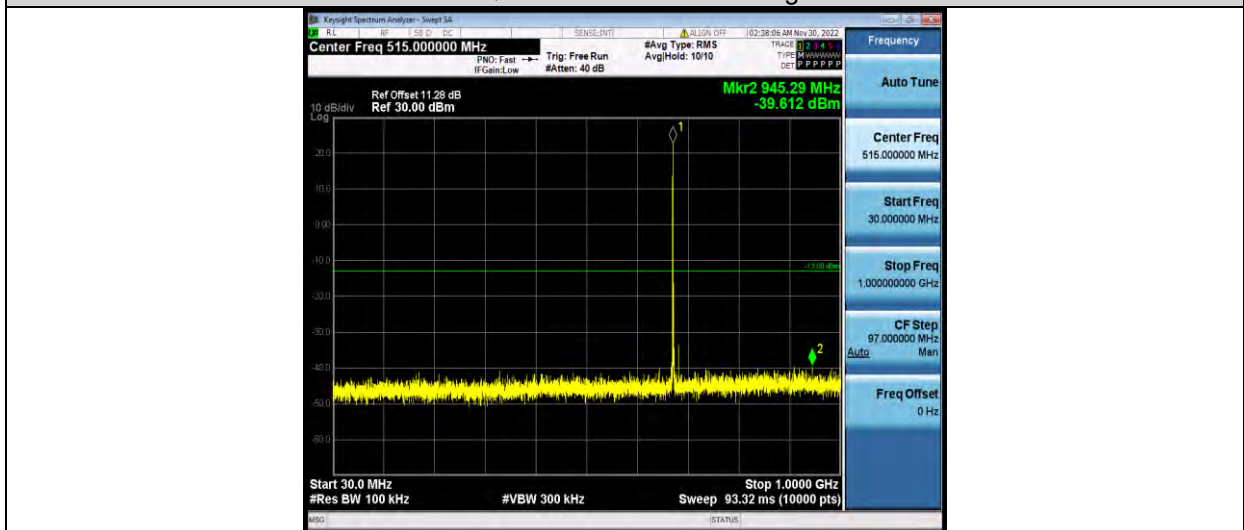

Band71-20MHz-16QAM-133372-1RB#0-Range2:1000~10000MHz