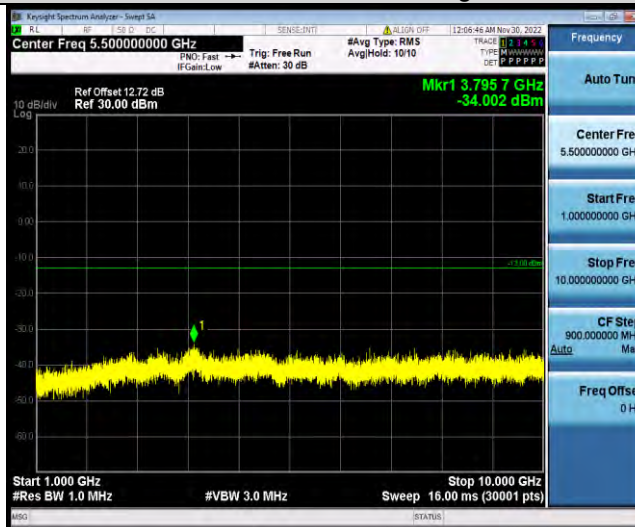

BUREAU VERITAS

Test Report No.: W7L-P22110036RF06

Band71-5MHz-16QAM-133147-1RB#0-Range1:30~1000MHz

Band71-5MHz-16QAM-133147-1RB#0-Range2: 1000~10000MHz

Band71-5MHz-16QAM-133297-1RB#0-Range1:30~1000MHz

BUREAU VERITAS