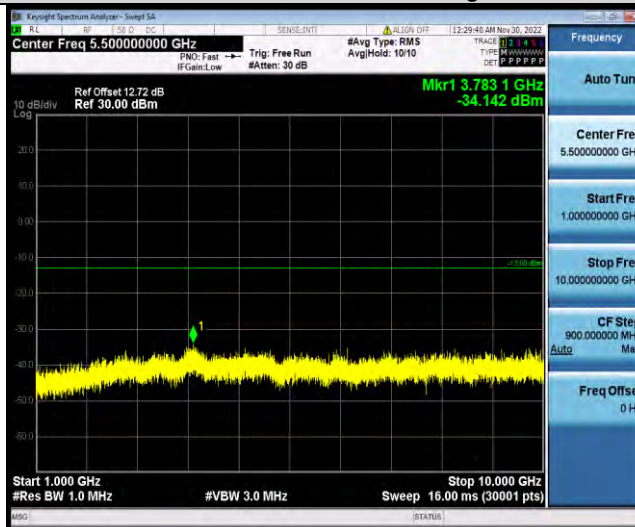

BUREAU VERITAS

Test Report No.: W7L-P22110036RF06

Band71-10MHz-64QAM-133172-1RB#0-Range1:30~1000MHz

Band71-10MHz-64QAM-133172-1RB#0-Range2:1000~1000MHz

Band71-10MHz-64QAM-133297-1RB#0-Range1:30~1000MHz

BUREAU VERITAS