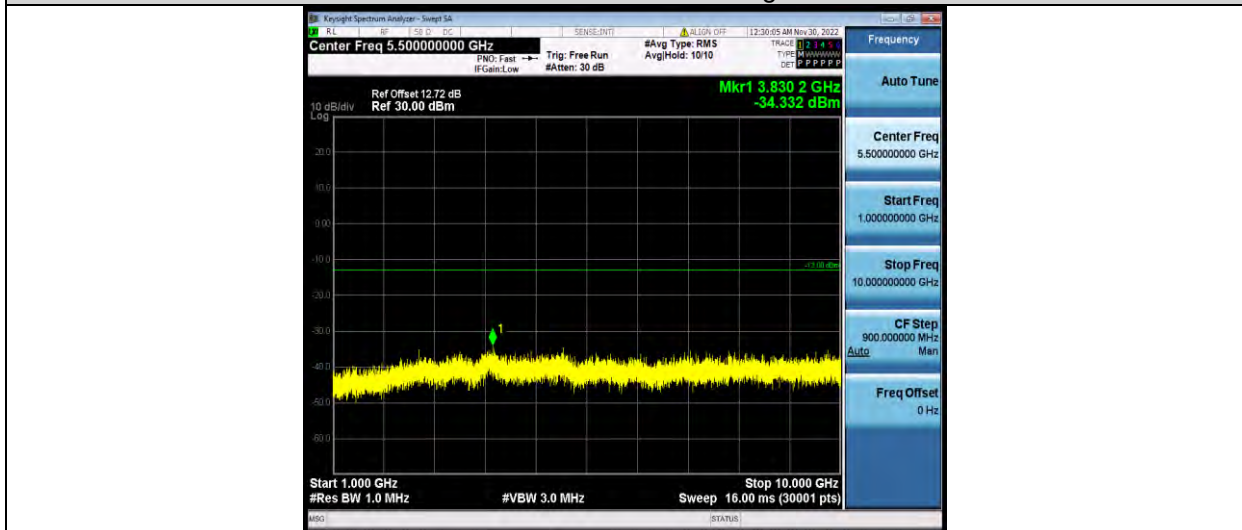

Band71-10MHz-16QAM-133297-1RB#0-Range1:30~1000MHz

BUREAU VERITAS

Test Report No.: W7L-P22110036RF06

Band71-10MHz-16QAM-133297-1RB#0-Range2:1000~10000MHz

Band71-10MHz-16QAM-133422-1RB#0-Range1:30~1000MHz

Band71-10MHz-16QAM-133422-1RB#0-Range2:1000~10000MHz