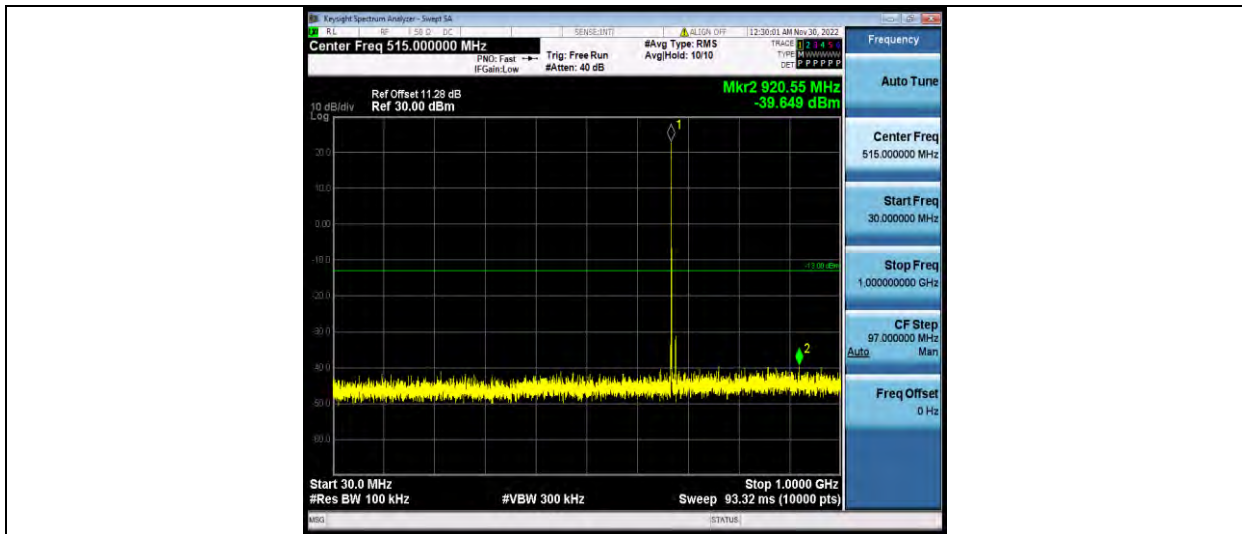

BUREAU VERITAS

Test Report No.: W7L-P22110036RF06

Band71-10MHz-16QAM-133297-1RB#0-Range2:1000~10000MHz