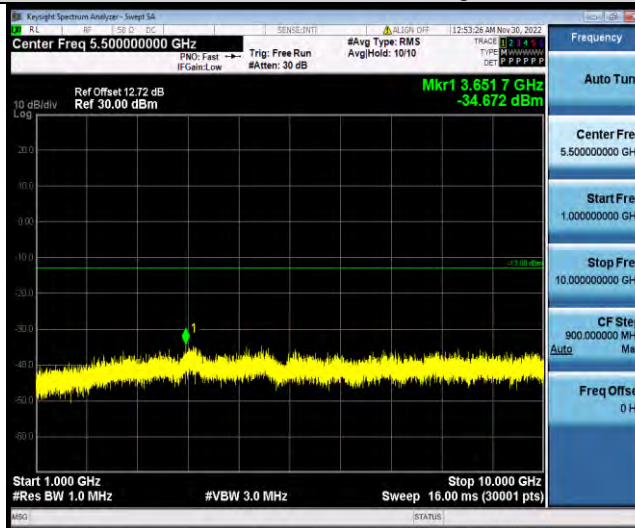

Band71-15MHz-QPSK-133397-1RB#0-Range1:30~1000MHz