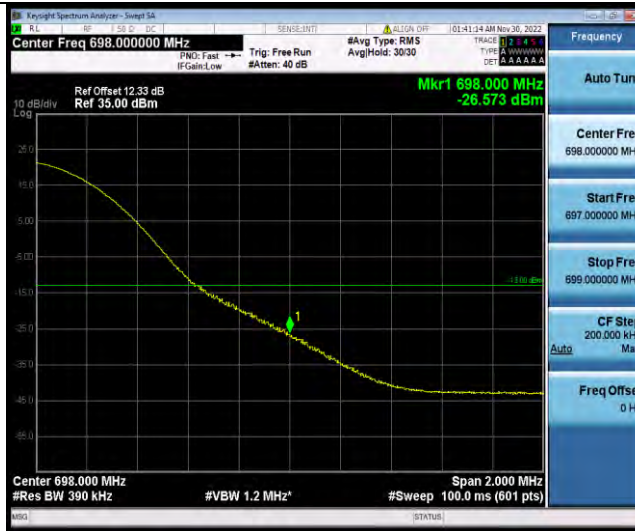

BUREAU VERITAS

Test Report No.: W7L-P22110036RF06

Band71-20MHz-QPSK-133372-100RB#0