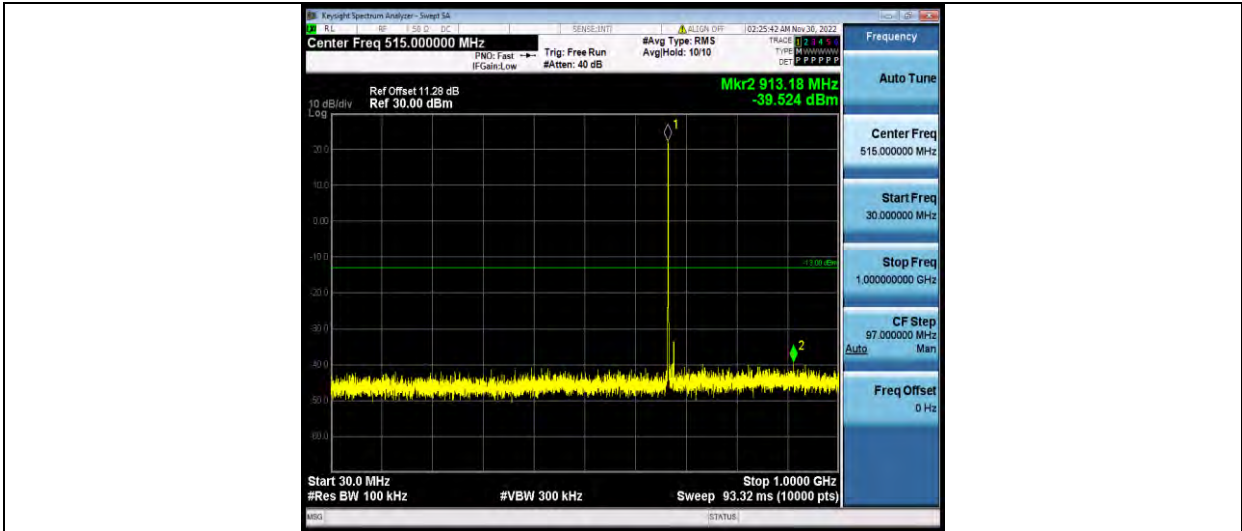

BUREAU VERITAS

Test Report No.: W7L-P22110036RF06

Band71-20MHz-QPSK-133322-1RB#0-Range2: 1000~10000MHz