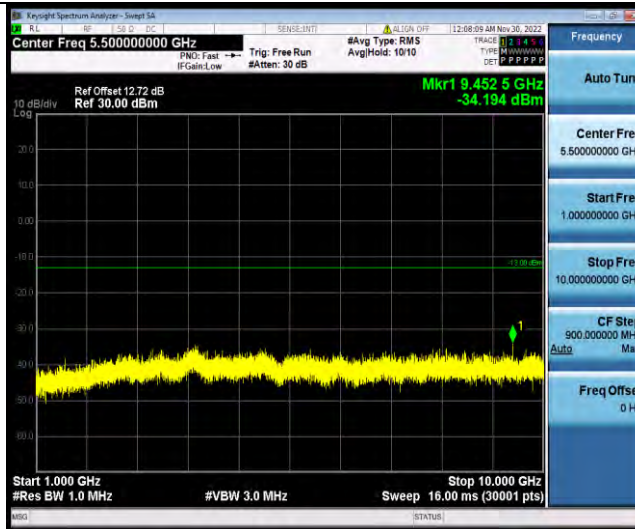

Band71-5MHz-64QAM-133297-1RB#0-Range2: 1000~10000MHz

Band71-5MHz-64QAM-133447-1RB#0-Range1:30~1000MHz

Band71-5MHz-64QAM-133447-1RB#0-Range2: 1000~10000MHz

BUREAU VERITAS

Test Report No.: W7L-P22110036RF06