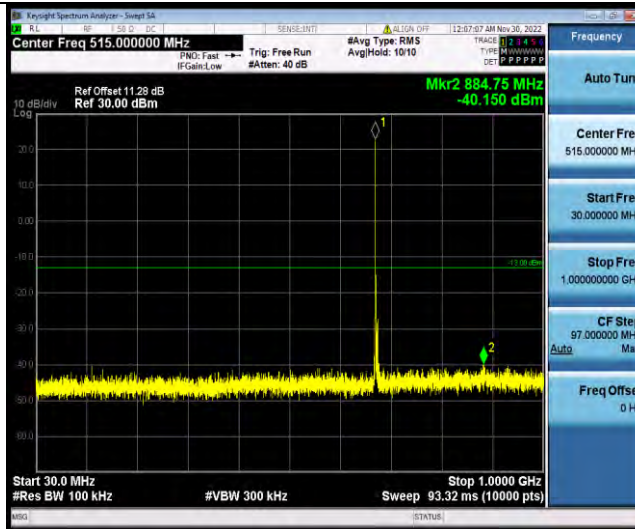

Test Graphs

BUREAU VERITAS

Test Report No.: W7L-P22110036RF06

Band71-5MHz-QPSK-133297-1RB#0-Range2:1000~10000MHz

Band71-5MHz-QPSK-133447-1RB#0-Range1:30~1000MHz

Band71-5MHz-QPSK-133447-1RB#0-Range2:1000~10000MHz