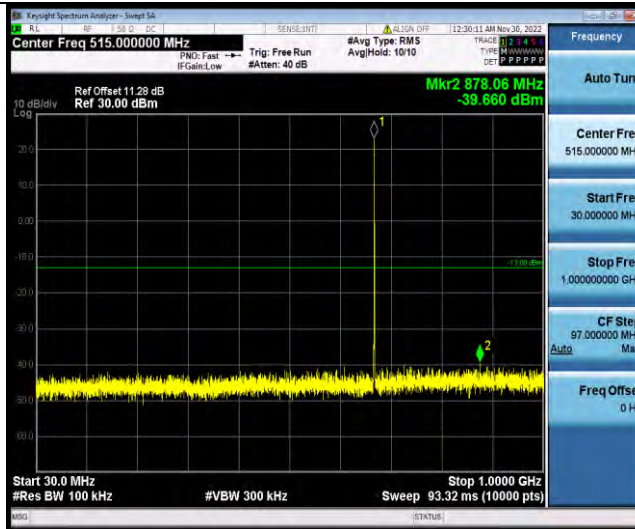

BUREAU VERITAS

Test Report No.: W7L-P22110036RF06

Band71-10MHz-64QAM-133297-1RB#0-Range2:1000~10000MHz