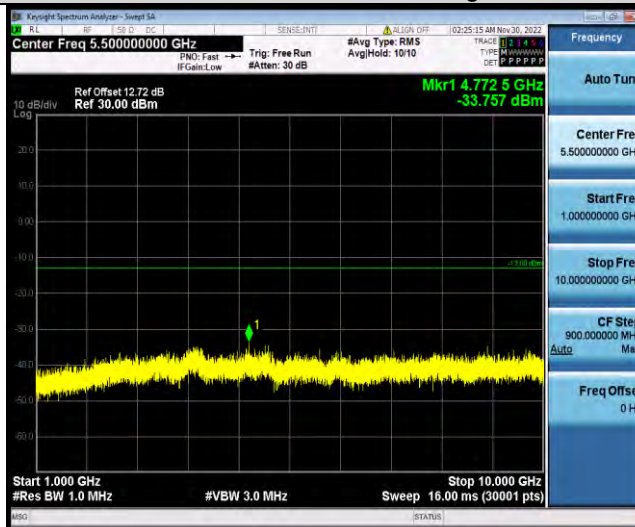

Band71-20MHz-64QAM-133322-1RB#0-Range1:30~1000MHz