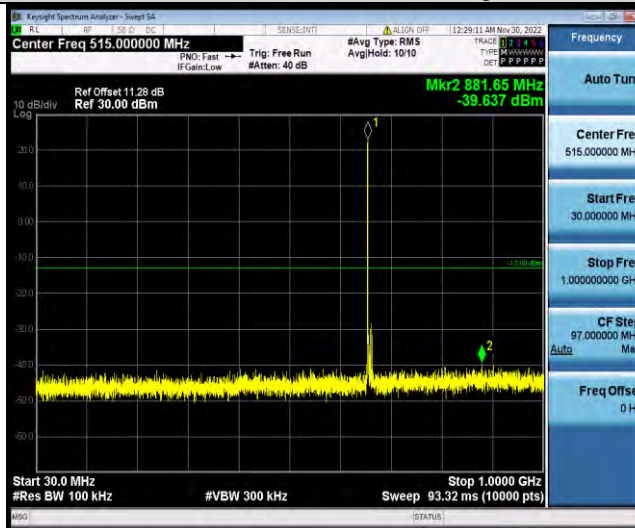

Band71-10MHz-QPSK-133172-1RB#0-Range2:1000~10000MHz