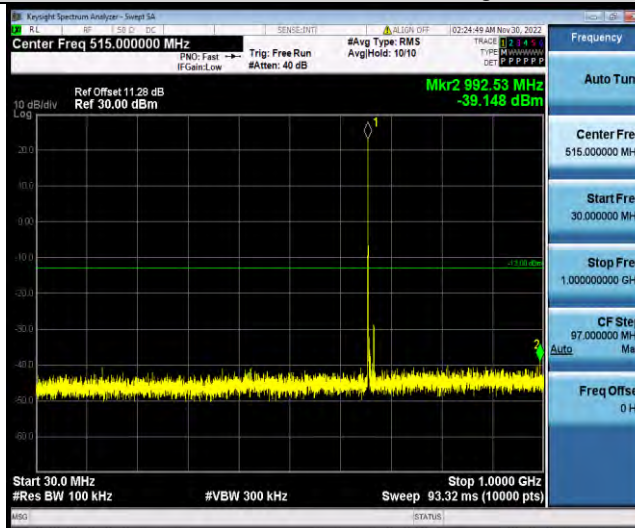

Band71-20MHz-QPSK-133222-1RB#0-Range2: 1000~10000MHz