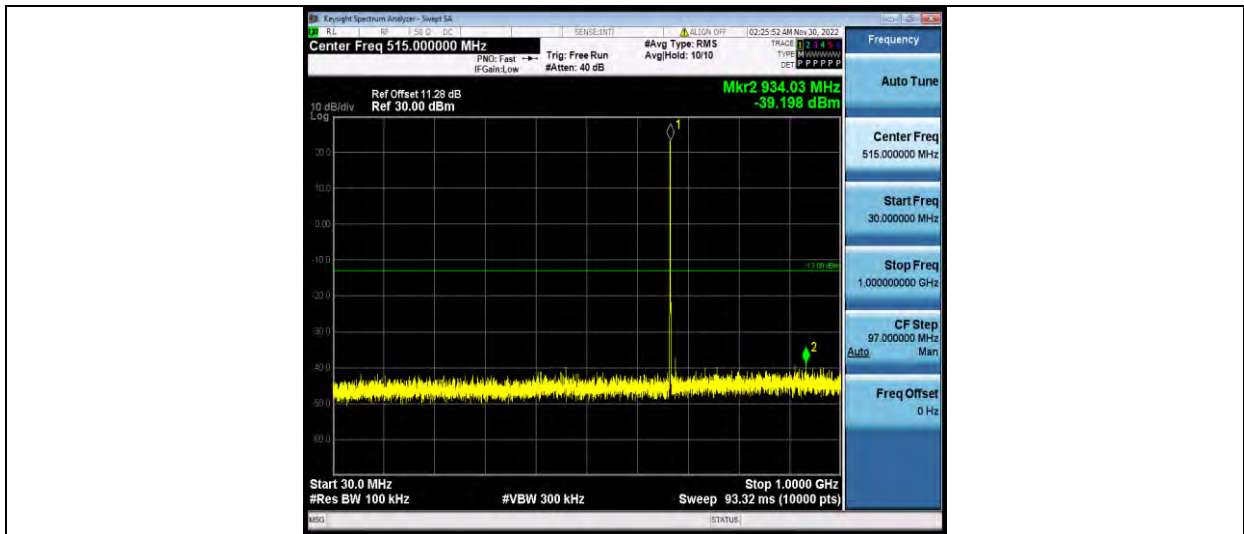

Test Report No.: W7L-P22110036RF06

Band71-20MHz-16QAM-133222-1RB#0-Range1:30~1000MHz

Band71-20MHz-16QAM-133222-1RB#0-Range2:1000~1000MHz

Band71-20MHz-16QAM-133322-1RB#0-Range1:30~1000MHz

BUREAU VERITAS

Test Report No.: W7L-P22110036RF06