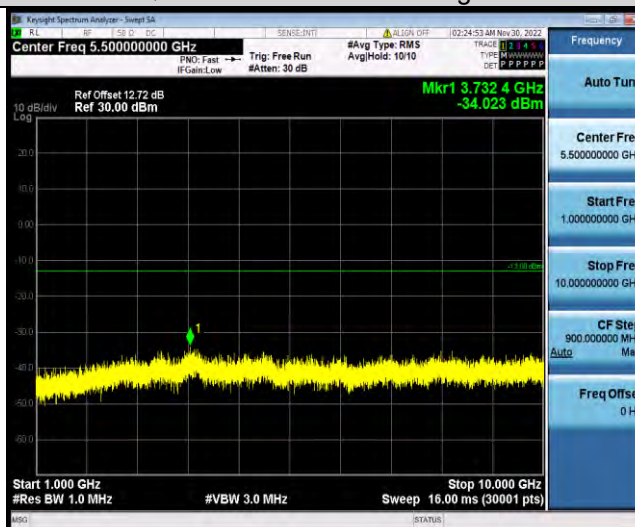

BUREAU VERITAS

Test Report No.: W7L-P22110036RF06

Band71-20MHz-QPSK-133222-1RB#0-Range1:30~1000MHz

Band71-20MHz-QPSK-133222-1RB#0-Range2: 1000~10000MHz

Band71-20MHz-QPSK-133322-1RB#0-Range1:30~1000MHz

BUREAU VERITAS