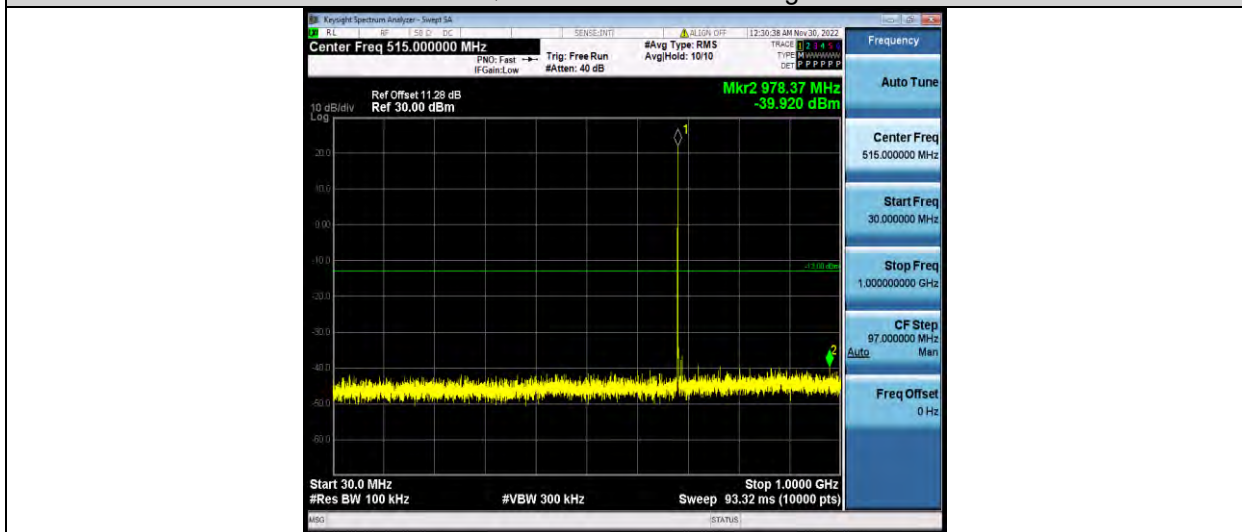

Band71-10MHz-16QAM-133297-1RB#0-Range1:30~1000MHz

BUREAU VERITAS

Test Report No.: W7L-P22110036RF06

Band71-10MHz-16QAM-133297-1RB#0-Range2:1000~10000MHz

Band71-10MHz-16QAM-133422-1RB#0-Range1:30~1000MHz

Band71-10MHz-16QAM-133422-1RB#0-Range2:1000~10000MHz