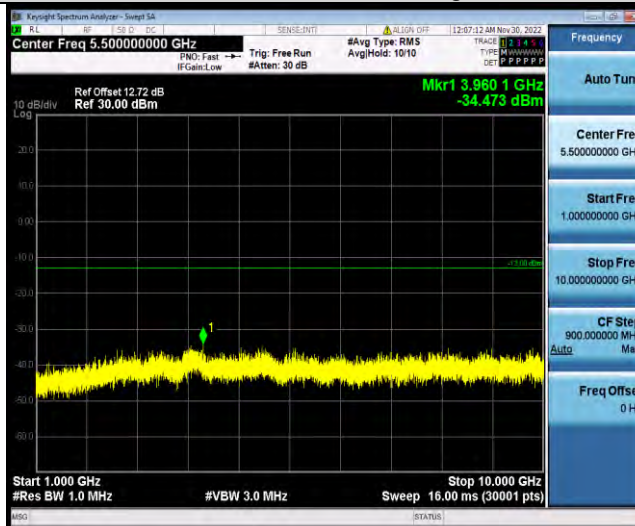

Test Graphs

BUREAU VERITAS

Test Report No.: W7L-P22110036RF06

Band71-5MHz-QPSK-133297-1RB#0-Range2:1000~10000MHz

Band71-5MHz-QPSK-133447-1RB#0-Range1:30~1000MHz

Band71-5MHz-QPSK-133447-1RB#0-Range2:1000~10000MHz