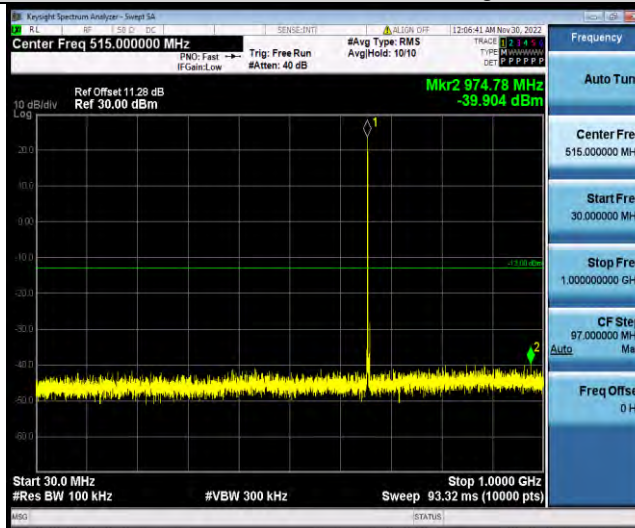

Band71-5MHz-16QAM-133147-1RB#0-Range2: 1000~10000MHz