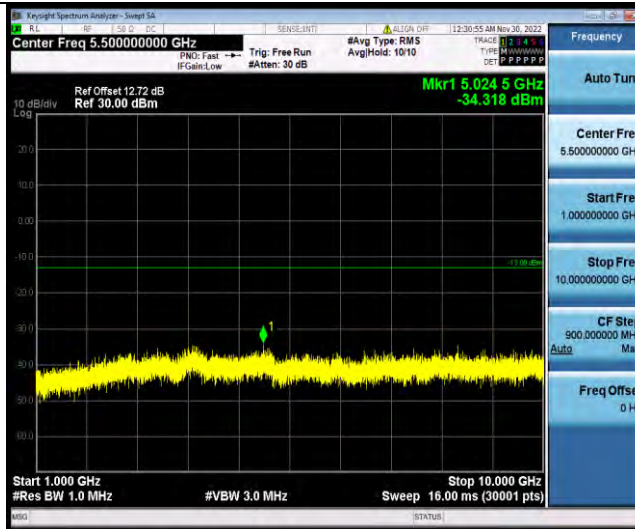

BUREAU VERITAS

Test Report No.: W7L-P22110036RF06

Band71-15MHz-QPSK-133197-1RB#0-Range1:30~1000MHz