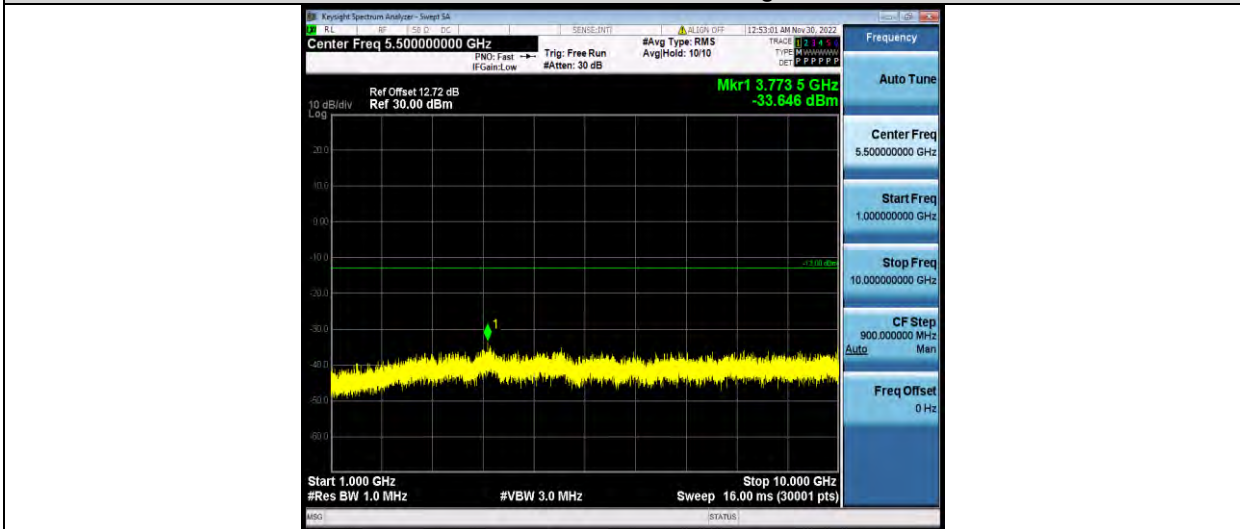

Band71-15MHz-16QAM-133297-1RB#0-Range1:30~1000MHz