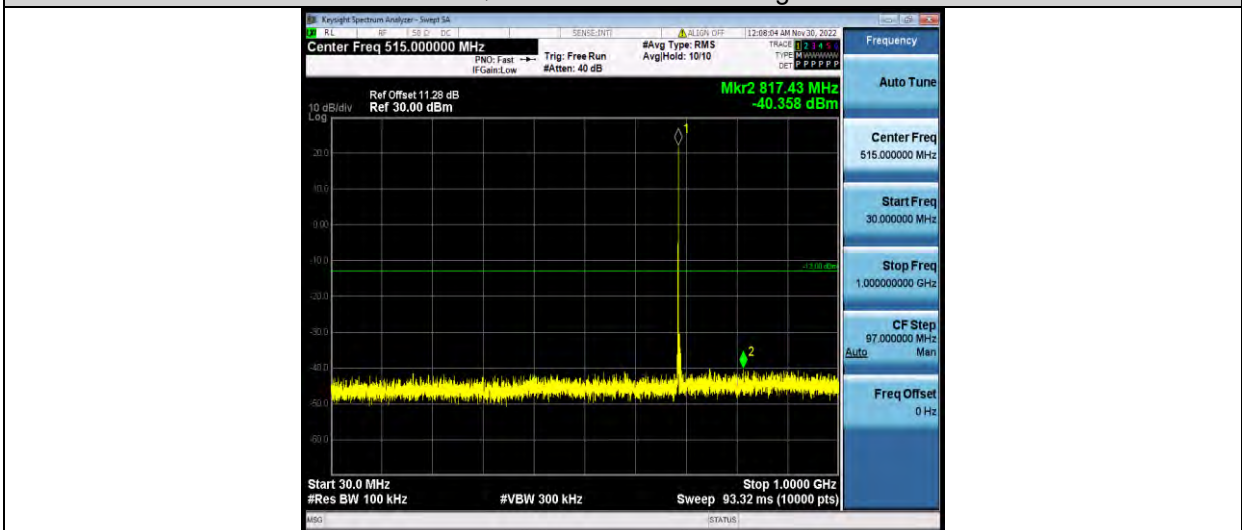

Band71-5MHz-64QAM-133447-1RB#0-Range2: 1000~10000MHz