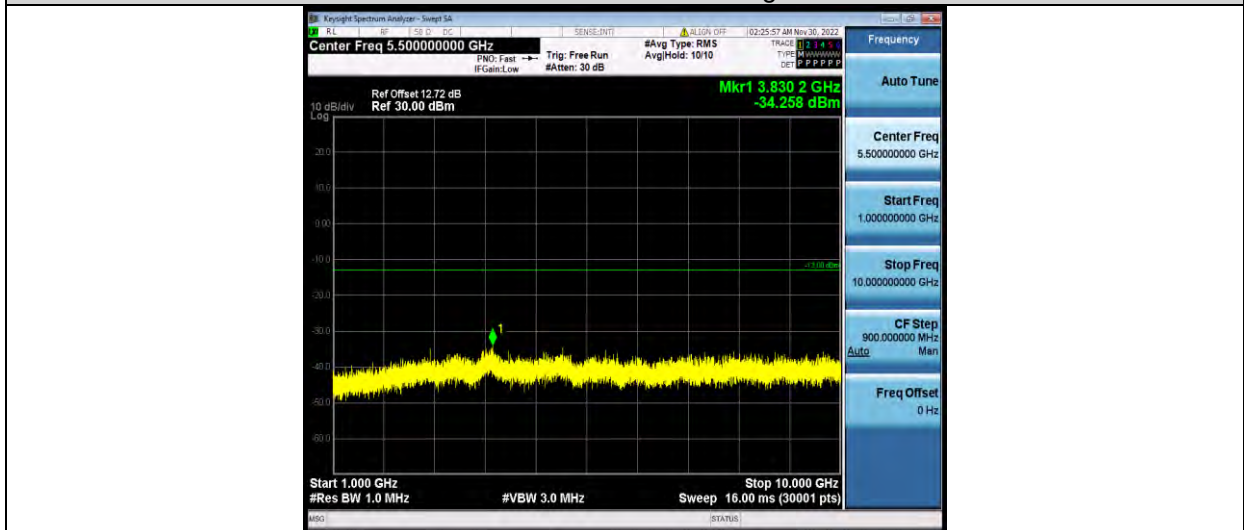

Band71-20MHz-16QAM-133372-1RB#0-Range1:30~1000MHz