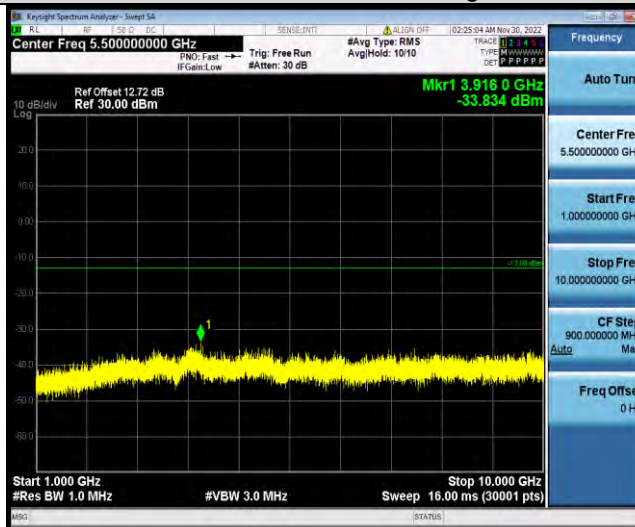

Band71-20MHz-16QAM-133322-1RB#0-Range1:30~1000MHz