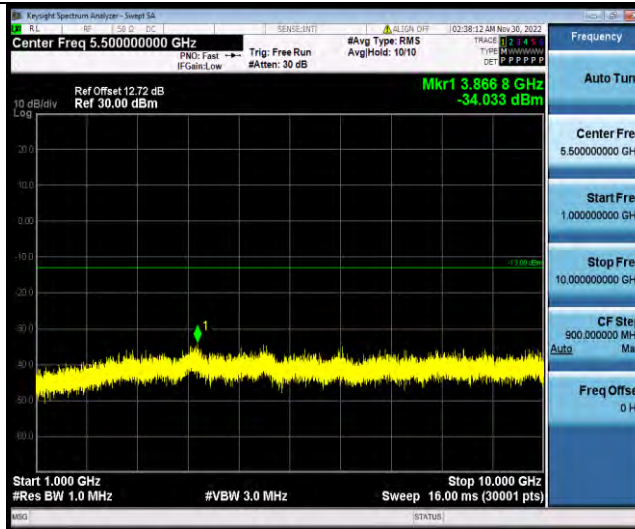

Band71-20MHz-16QAM-133322-1RB#0-Range2:1000~10000MHz

Band71-20MHz-16QAM-133372-1RB#0-Range1:30~1000MHz

Band71-20MHz-16QAM-133372-1RB#0-Range2:1000~10000MHz

BUREAU VERITAS

Test Report No.: W7L-P22110036RF06