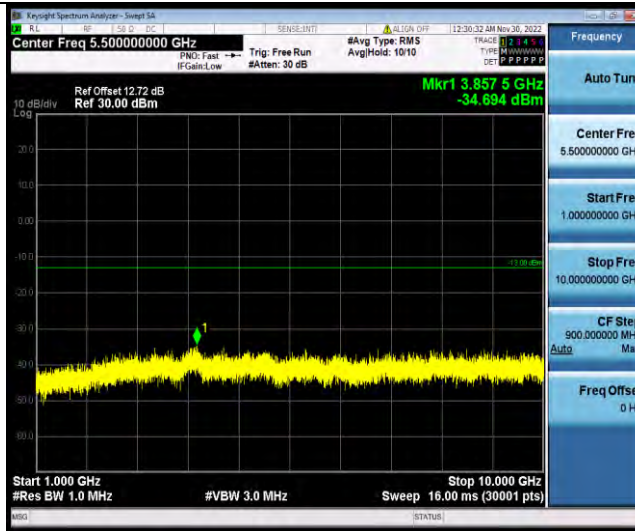

Band71-10MHz-QPSK-133422-1RB#0-Range1:30~1000MHz

Band71-10MHz-QPSK-133422-1RB#0-Range2: 1000~10000MHz

BUREAU VERITAS

Test Report No.: W7L-P22110036RF06

Band71-10MHz-16QAM-133172-1RB#0-Range1:30~1000MHz

Band71-10MHz-16QAM-133172-1RB#0-Range2:1000~10000MHz