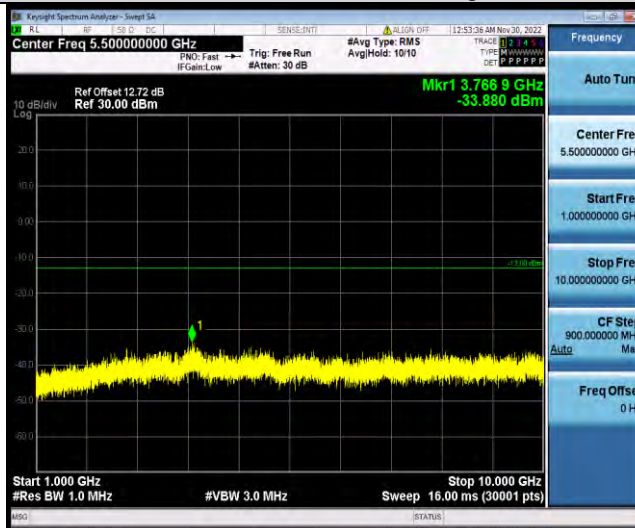

Band71-15MHz-16QAM-133197-1RB#0-Range1:30~1000MHz

Band71-15MHz-16QAM-133197-1RB#0-Range2:1000~10000MHz

Band71-15MHz-16QAM-133297-1RB#0-Range1:30~1000MHz

BUREAU VERITAS

Test Report No.: W7L-P22110036RF06

Band71-15MHz-16QAM-133297-1RB#0-Range2:1000~10000MHz