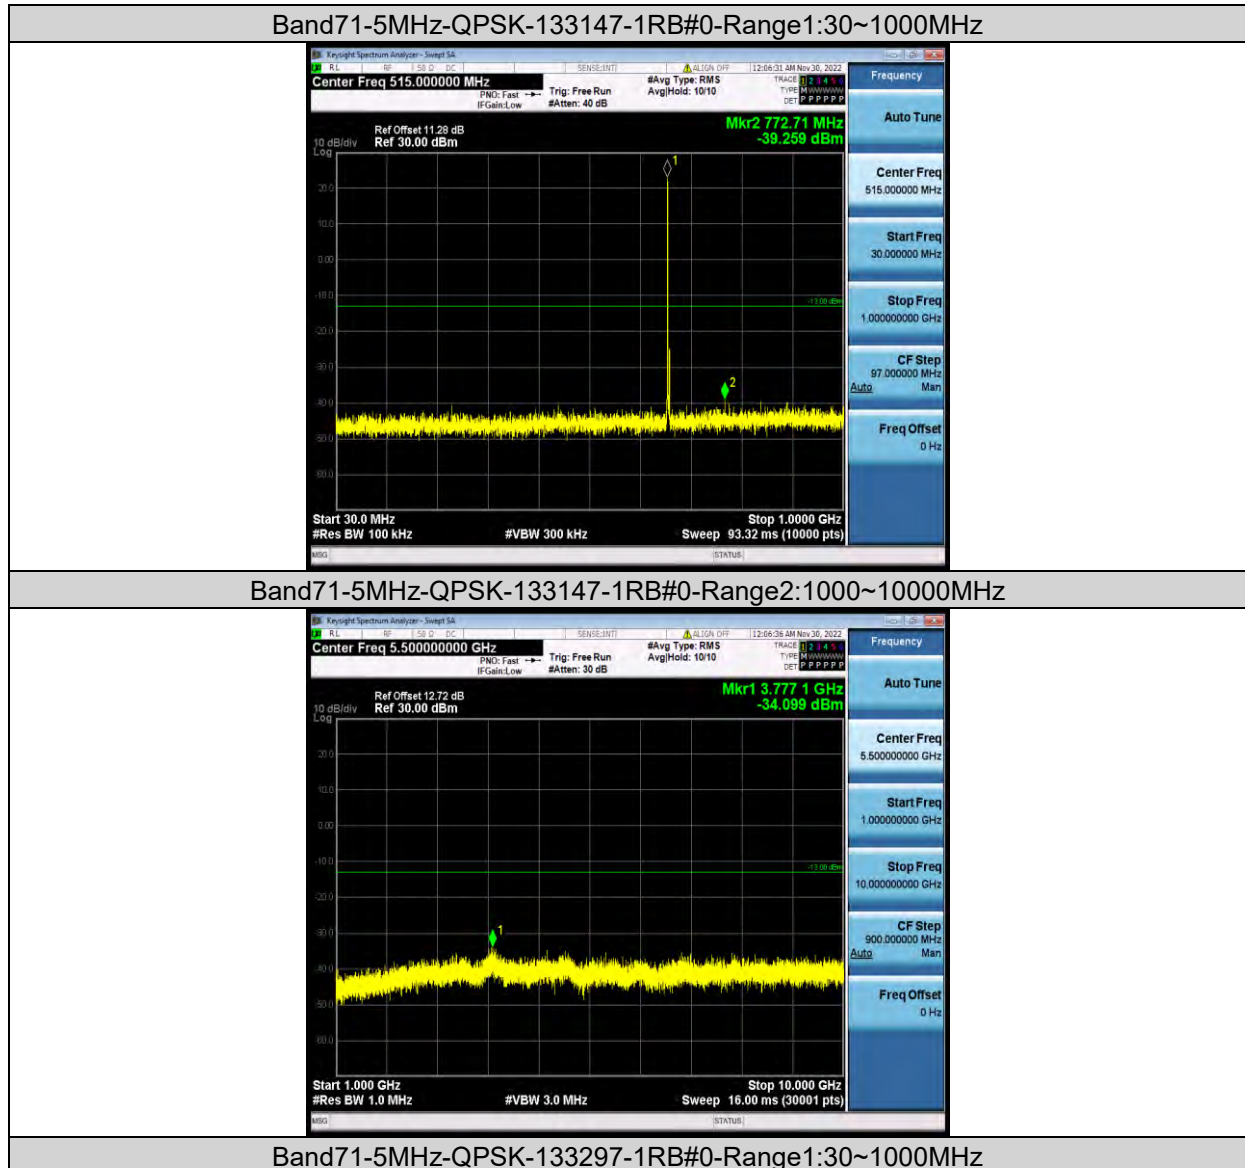

Test Graphs