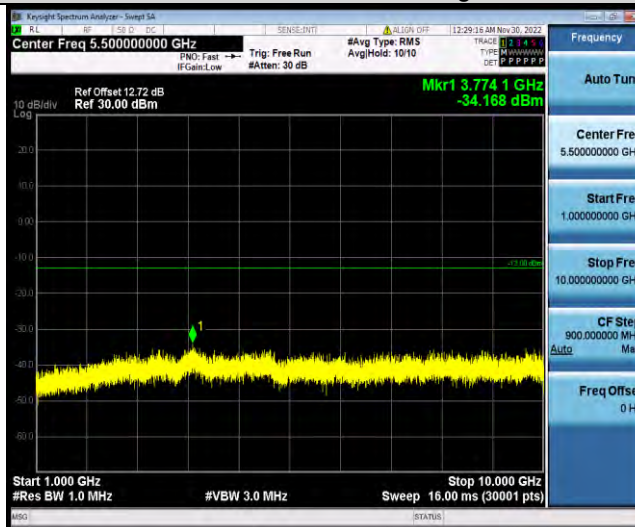

Band71-10MHz-QPSK-133297-1RB#0-Range1:30~1000MHz