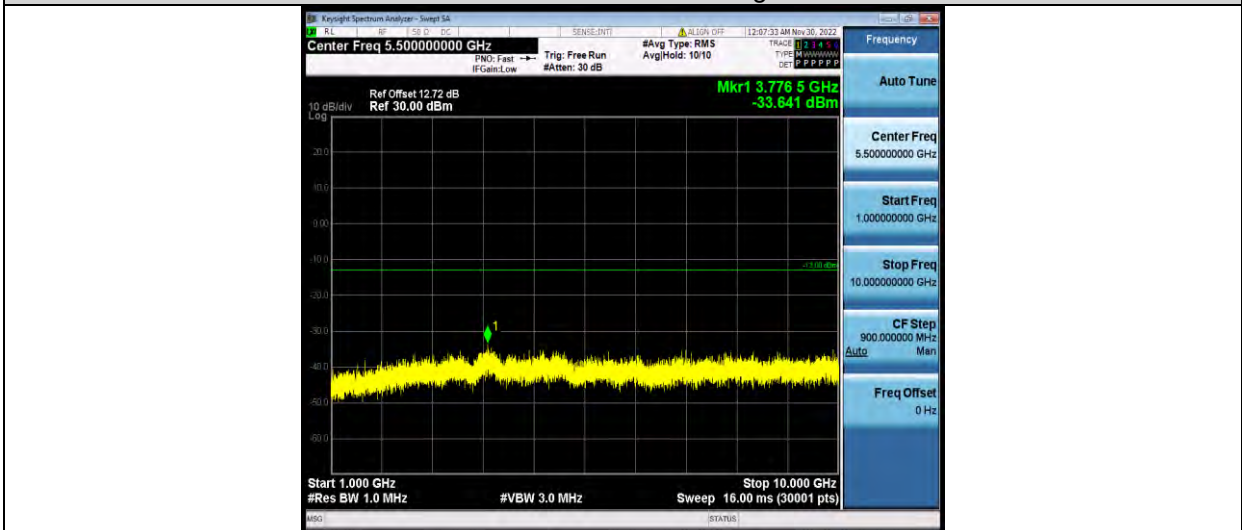

Band71-5MHz-64QAM-133447-1RB#0-Range1:30~1000MHz