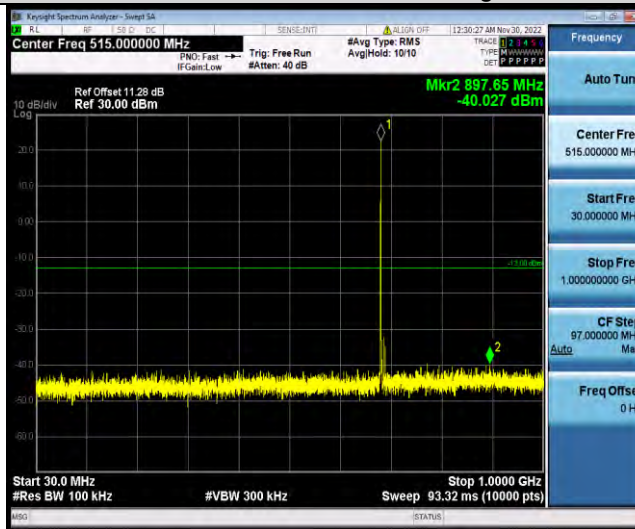

Band71-10MHz-QPSK-133422-1RB#0-Range2: 1000~10000MHz