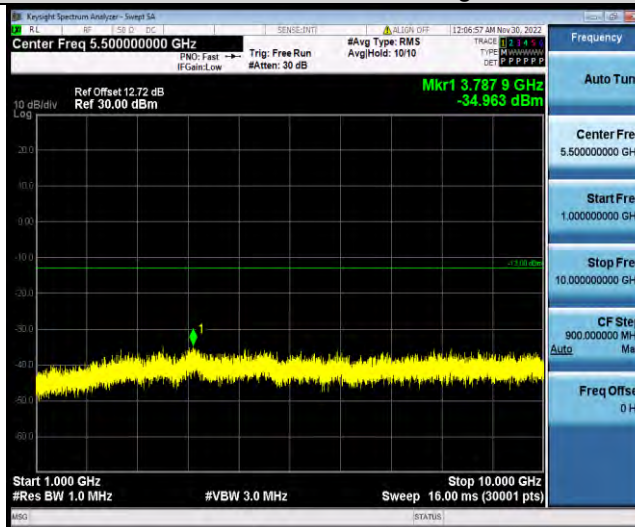

Band71-5MHz-64QAM-133297-1RB#0-Range1:30~1000MHz