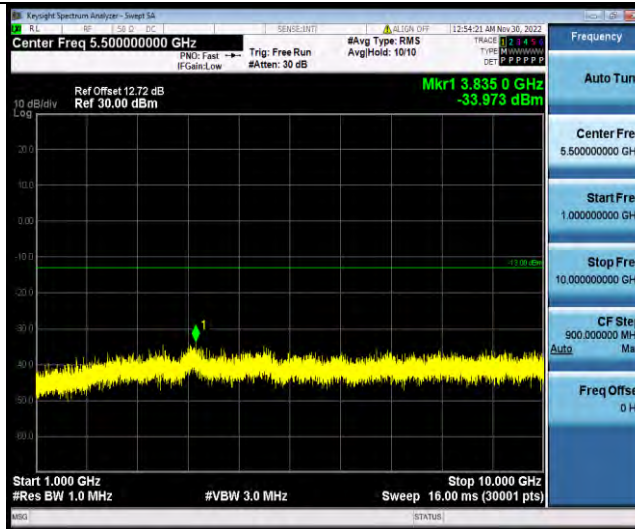

BUREAU VERITAS

Test Report No.: W7L-P22110036RF06

Band71-20MHz-QPSK-133222-1RB#0-Range1:30~1000MHz