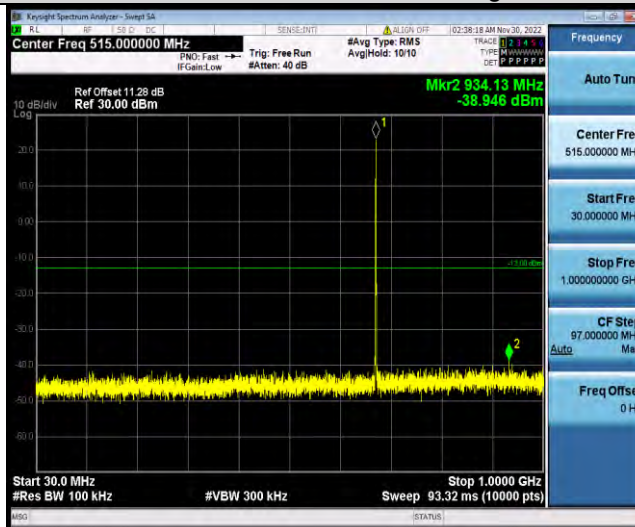

Band71-20MHz-64QAM-133372-1RB#0-Range2:1000~10000MHz