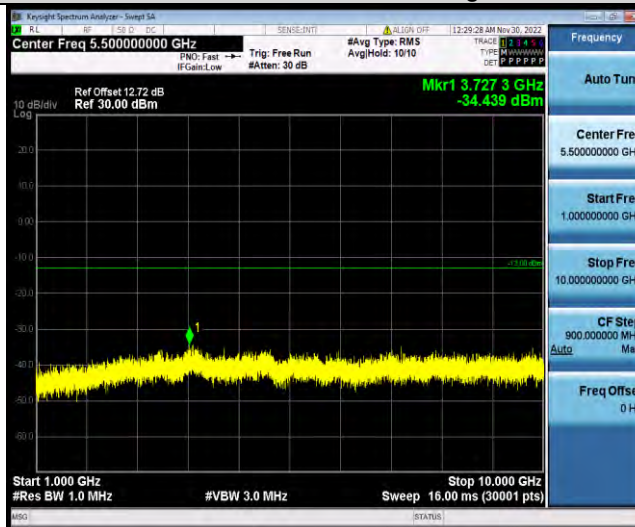

Band71-10MHz-QPSK-133422-1RB#0-Range1:30~1000MHz

Band71-10MHz-QPSK-133422-1RB#0-Range2: 1000~10000MHz

BUREAU VERITAS

Test Report No.: W7L-P22110036RF06

Band71-10MHz-16QAM-133172-1RB#0-Range1:30~1000MHz

Band71-10MHz-16QAM-133172-1RB#0-Range2:1000~10000MHz