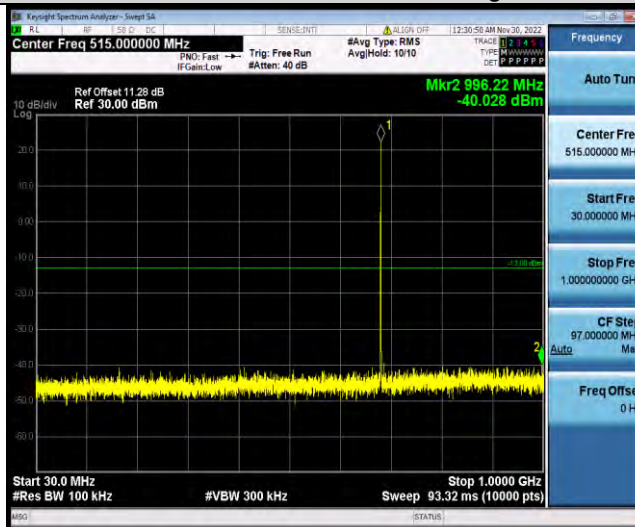

Band71-10MHz-64QAM-133422-1RB#0-Range2:1000~10000MHz