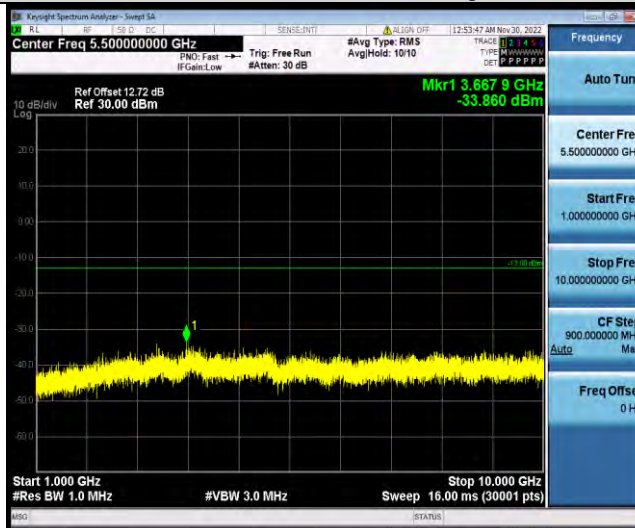

Band71-15MHz-64QAM-133297-1RB#0-Range1:30~1000MHz

BUREAU VERITAS

Test Report No.: W7L-P22110036RF06

Band71-15MHz-64QAM-133297-1RB#0-Range2:1000~10000MHz

Band71-15MHz-64QAM-133397-1RB#0-Range1:30~1000MHz

Band71-15MHz-64QAM-133397-1RB#0-Range2:1000~10000MHz