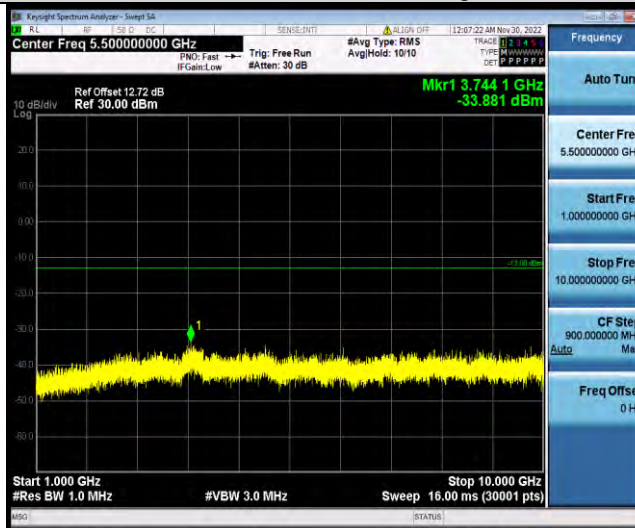

Band71-5MHz-16QAM-133447-1RB#0-Range1:30~1000MHz