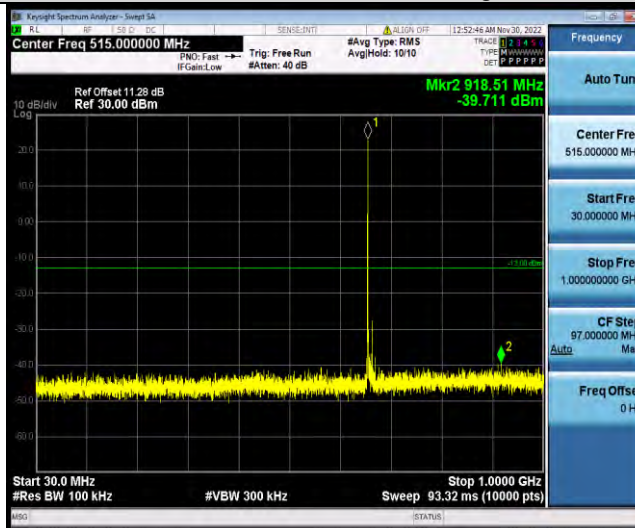

Band71-15MHz-QPSK-133197-1RB#0-Range2: 1000~10000MHz