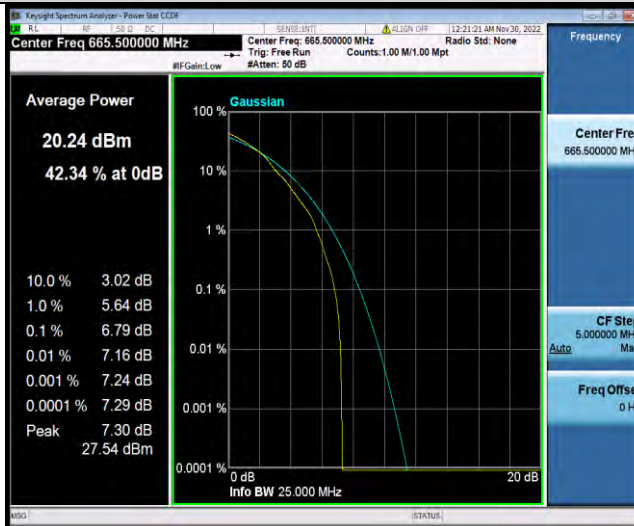

Band71-5MHz-16QAM-133447-25RB#0

BUREAU VERITAS

Test Report No.: W7L-P22110036RF06

Band71-5MHz-64QAM-133147-1RB#0

Band71-5MHz-64QAM-133147-25RB#0

Band71-5MHz-64QAM-133297-1RB#0

BUREAU VERITAS

Test Report No.: W7L-P22110036RF06