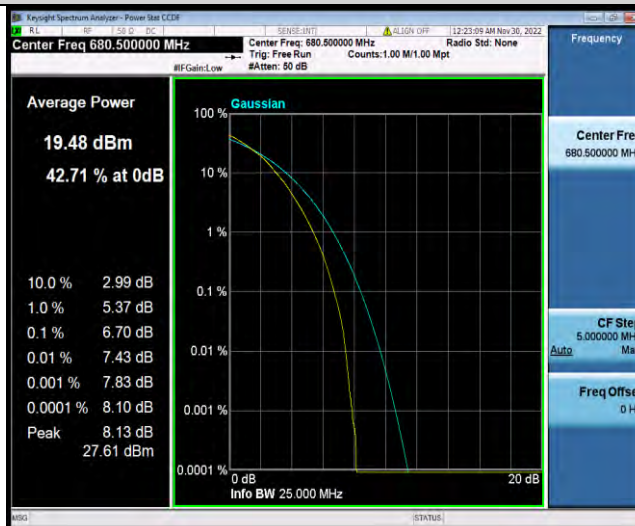

Band71-5MHz-64QAM-133447-1RB#0