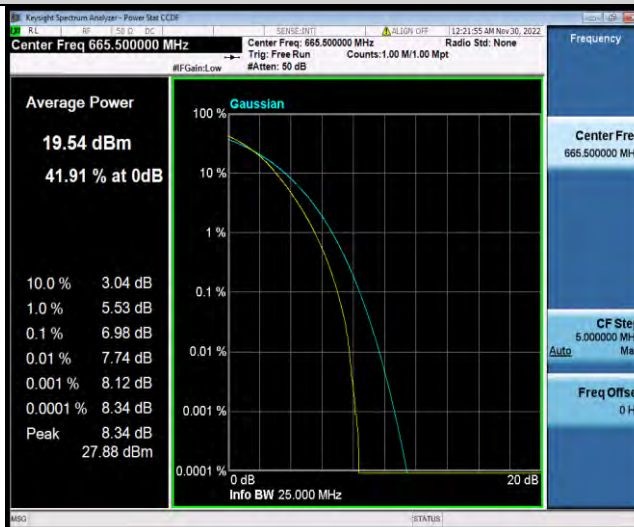

Band71-5MHz-16QAM-133447-25RB#0

BUREAU VERITAS

Test Report No.: W7L-P22110036RF06

Band71-5MHz-64QAM-133147-1RB#0

Band71-5MHz-64QAM-133147-25RB#0

Band71-5MHz-64QAM-133297-1RB#0

BUREAU VERITAS

Test Report No.: W7L-P22110036RF06