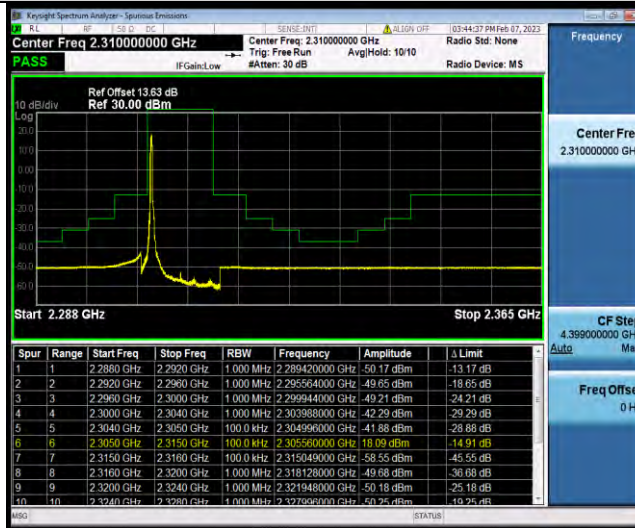

Test Report No.: W7L-P22110036RF06

Band30-10MHz-QPSK-27710-1RB#0

Band30-10MHz-QPSK-27710-1RB#49

Band30-10MHz-QPSK-27710-50RB#0

BUREAU VERITAS

Test Report No.: W7L-P22110036RF06

Band30-10MHz-16QAM-27710-1RB#0