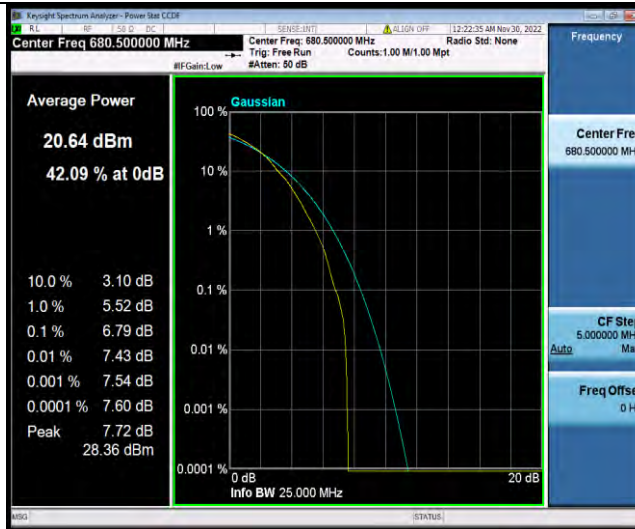

Band71-5MHz-16QAM-133447-25RB#0

BUREAU VERITAS

Test Report No.: W7L-P22110036RF06

Band71-5MHz-64QAM-133147-1RB#0

Band71-5MHz-64QAM-133147-25RB#0

Band71-5MHz-64QAM-133297-1RB#0

BUREAU VERITAS

Test Report No.: W7L-P22110036RF06