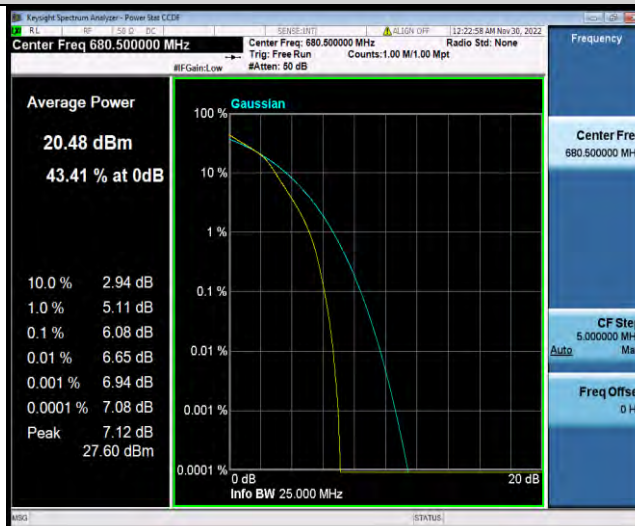

Band71-5MHz-16QAM-133447-1RB#0