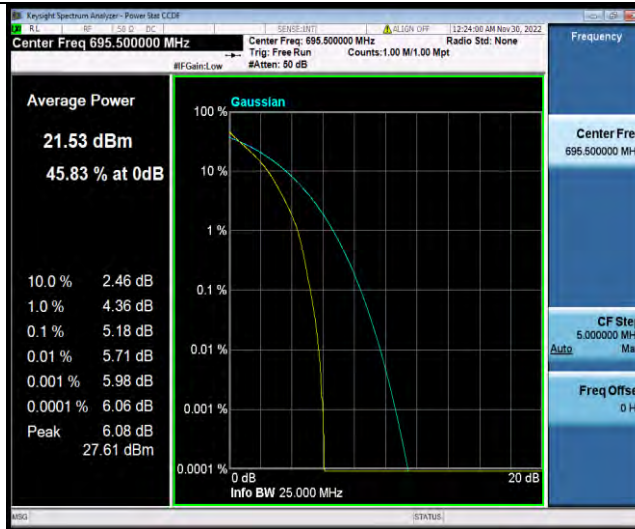

### Test Graphs

BUREAU  
VERITAS

Test Report No.: W7L-P22110036RF06

Band71-5MHz-QPSK-133297-25RB#0

Band71-5MHz-QPSK-133447-1RB#0

Band71-5MHz-QPSK-133447-25RB#0

BUREAU  
VERITAS

Test Report No.: W7L-P22110036RF06