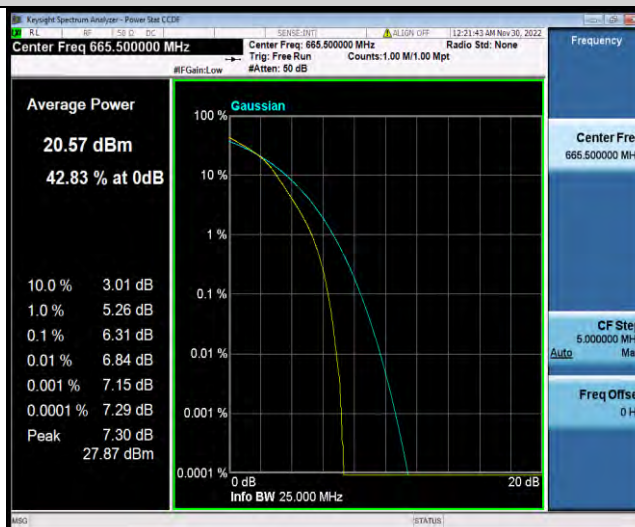

Band71-5MHz-16QAM-133297-1RB#0