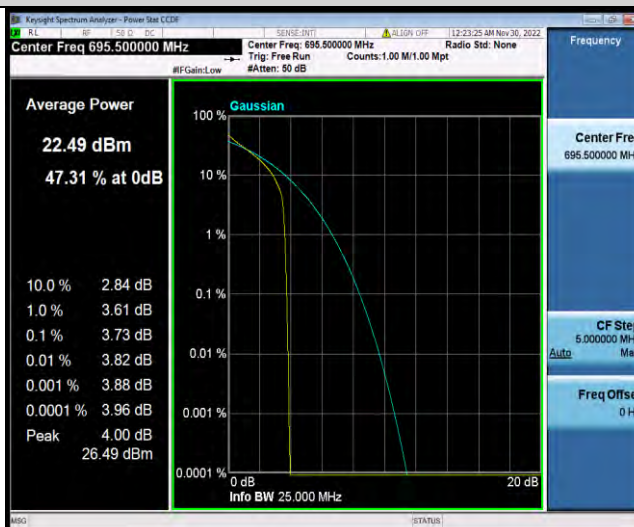

### Test Graphs

BUREAU  
VERITAS

Test Report No.: W7L-P22110036RF06

Band71-5MHz-QPSK-133297-25RB#0

Band71-5MHz-QPSK-133447-1RB#0

Band71-5MHz-QPSK-133447-25RB#0

BUREAU  
VERITAS

Test Report No.: W7L-P22110036RF06