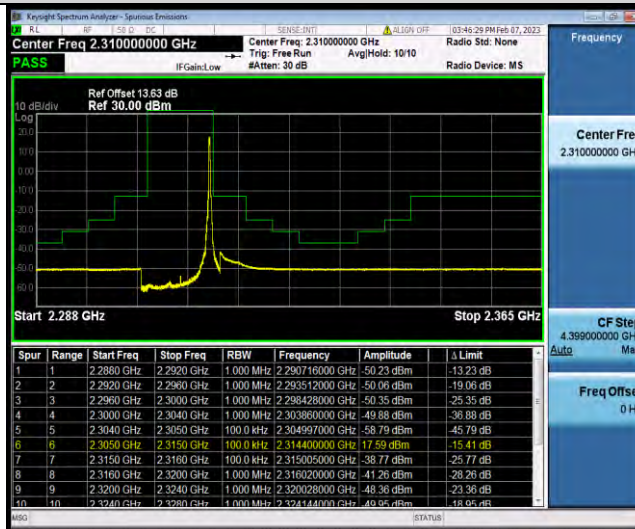

Band30-10MHz-16QAM-27710-50RB#0