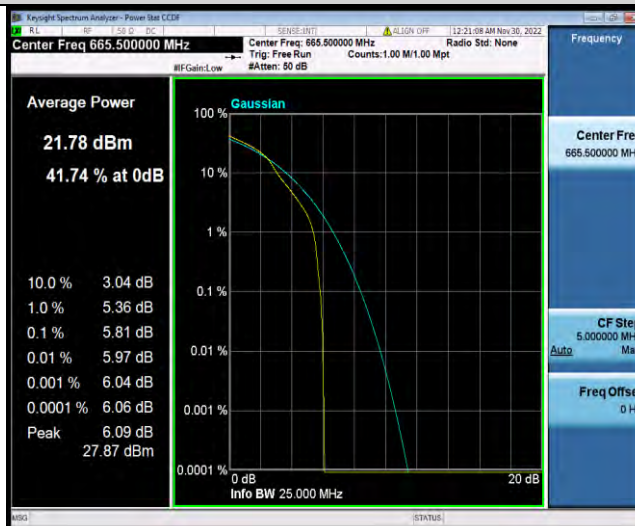

Band71-5MHz-16QAM-133147-25RB#0