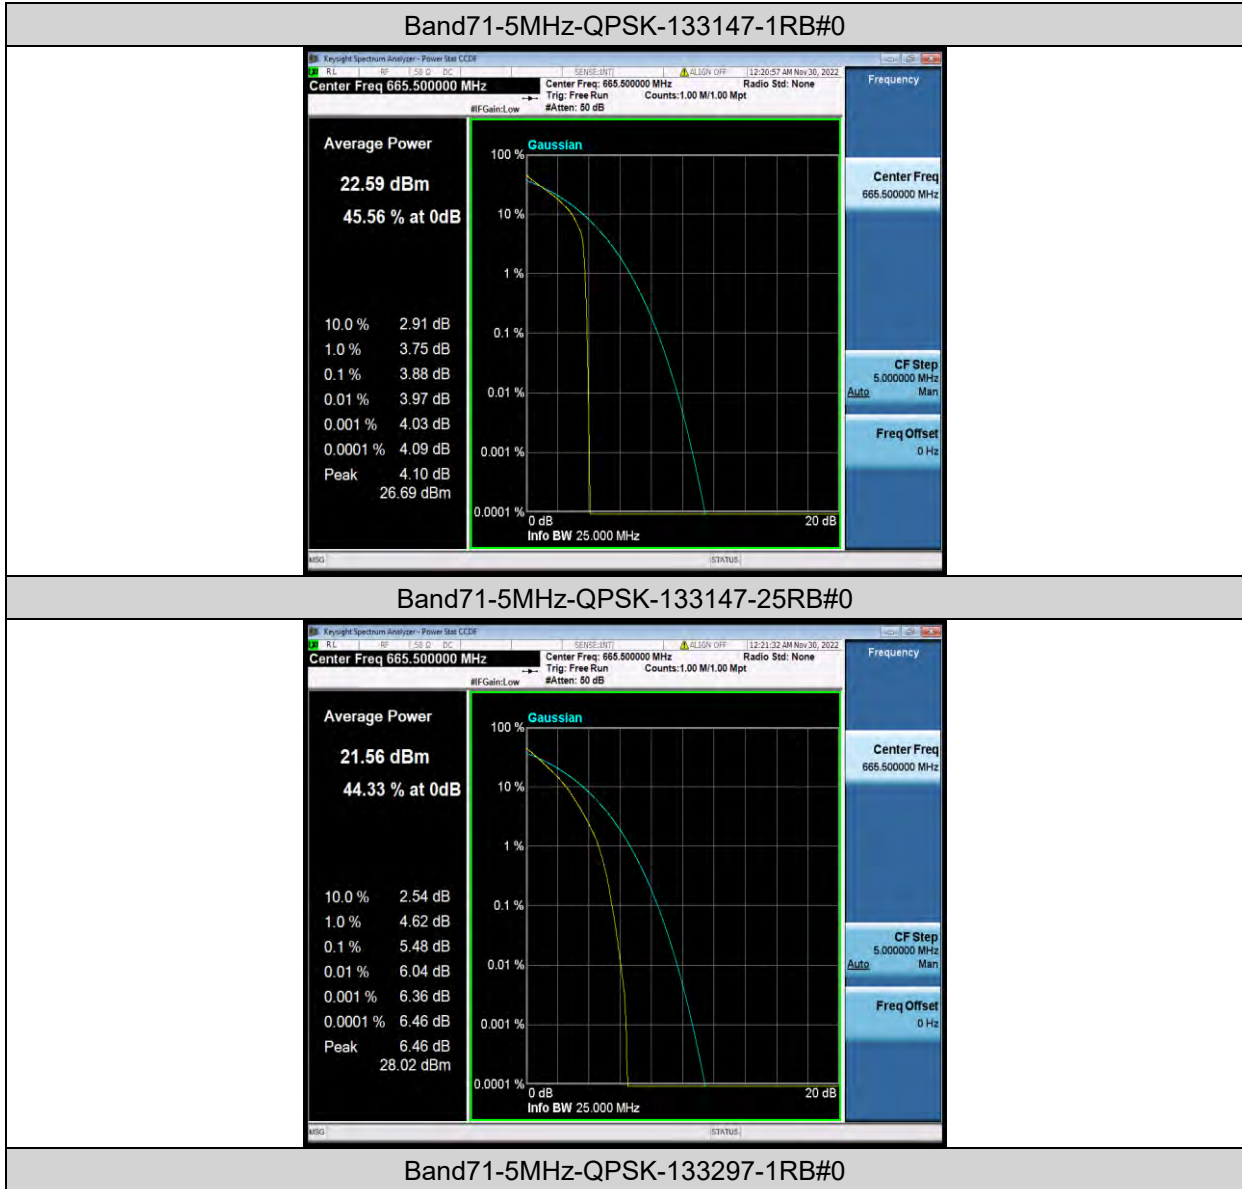

Test Graphs