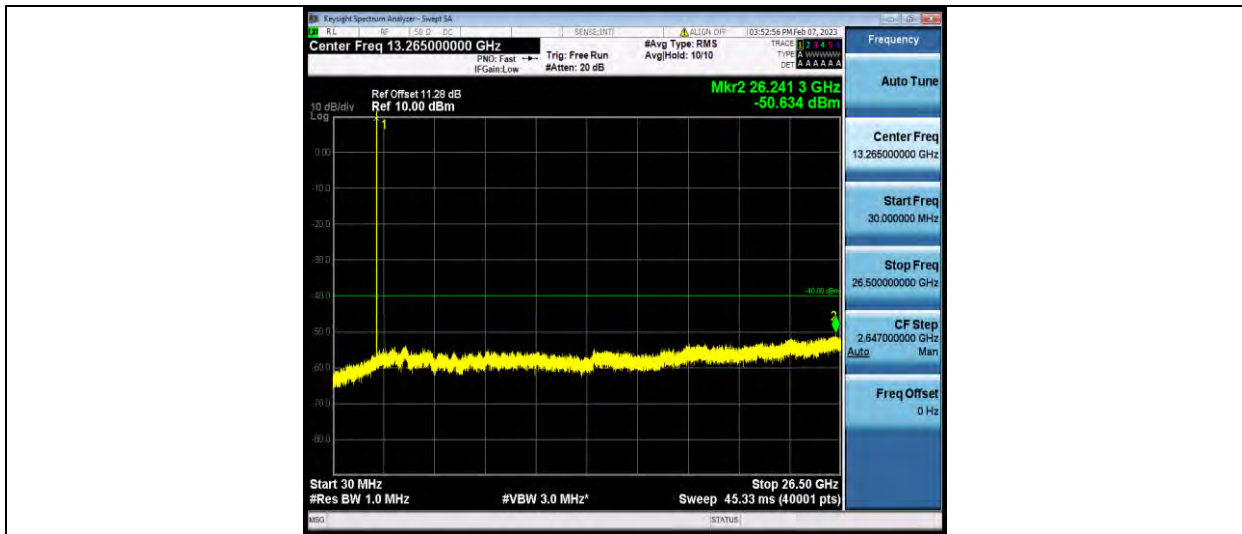

Test Report No.: W7L-P22110036RF06

Band30-10MHz-QPSK-27710-1RB#0-Range1:30~26500MHz

Band30-10MHz-16QAM-27710-1RB#0-Range1:30~26500MHz

Band30-10MHz-64QAM-27710-1RB#0-Range1:30~26500MHz

BUREAU  
VERITAS

Test Report No.: W7L-P22110036RF06