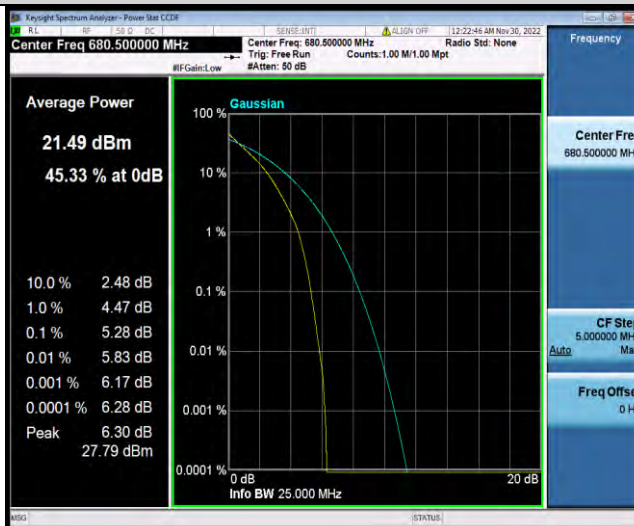

### Test Graphs

BUREAU  
VERITAS

Test Report No.: W7L-P22110036RF06

Band71-5MHz-QPSK-133297-25RB#0

Band71-5MHz-QPSK-133447-1RB#0

Band71-5MHz-QPSK-133447-25RB#0

BUREAU  
VERITAS

Test Report No.: W7L-P22110036RF06