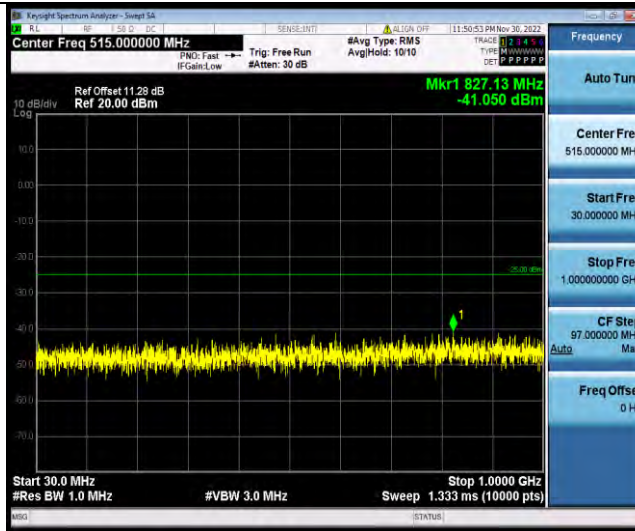

Band7-15MHz-16QAM-21100-1RB#0-Range2:1000~2700MHz

Band7-15MHz-16QAM-21375-1RB#0-Range1:30~1000MHz

BUREAU VERITAS

Test Report No.: W7L-P22110036RF06

Band7-15MHz-16QAM-21375-1RB#0-Range2:1000~27000MHz

Band7-15MHz-64QAM-20825-1RB#0-Range1:30~1000MHz