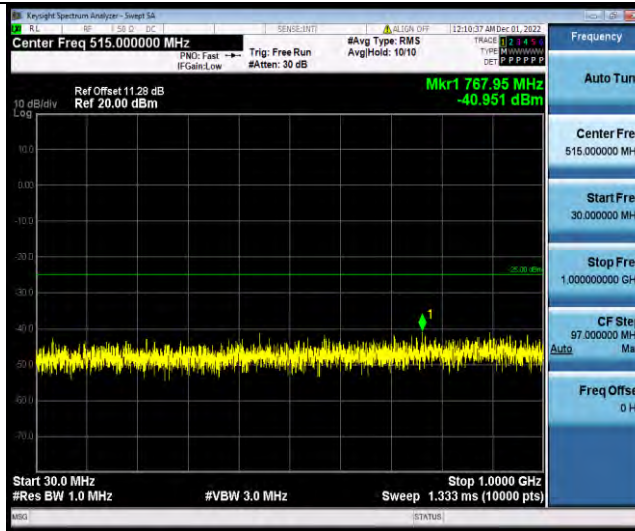

Band7-20MHz-16QAM-21100-1RB#0-Range2:1000~27000MHz

Band7-20MHz-16QAM-21350-1RB#0-Range1:30~1000MHz

BUREAU VERITAS

Test Report No.: W7L-P22110036RF06

Band7-20MHz-16QAM-21350-1RB#0-Range2:1000~27000MHz

Band7-20MHz-64QAM-20850-1RB#0-Range1:30~1000MHz