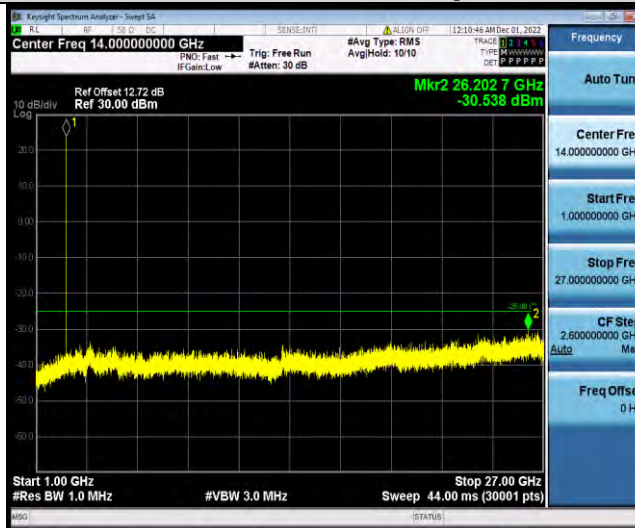

Band7-20MHz-16QAM-21100-1RB#0-Range2:1000~27000MHz

Band7-20MHz-16QAM-21350-1RB#0-Range1:30~1000MHz

BUREAU VERITAS

Test Report No.: W7L-P22110036RF06

Band7-20MHz-16QAM-21350-1RB#0-Range2:1000~27000MHz

Band7-20MHz-64QAM-20850-1RB#0-Range1:30~1000MHz