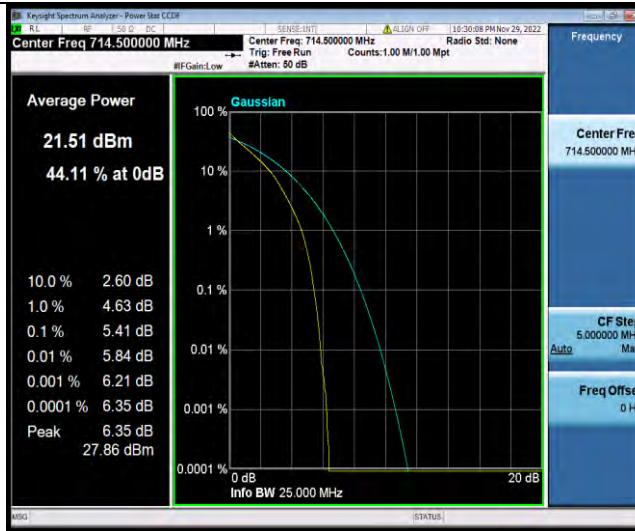

BUREAU
VERITAS

Test Report No.: W7L-P22110036RF06

Band12-3MHz-QPSK-23095-15RB#0

Band12-3MHz-QPSK-23165-1RB#0

Band12-3MHz-QPSK-23165-15RB#0

BUREAU VERITAS

Test Report No.: W7L-P22110036RF06

Band12-3MHz-16QAM-23025-1RB#0