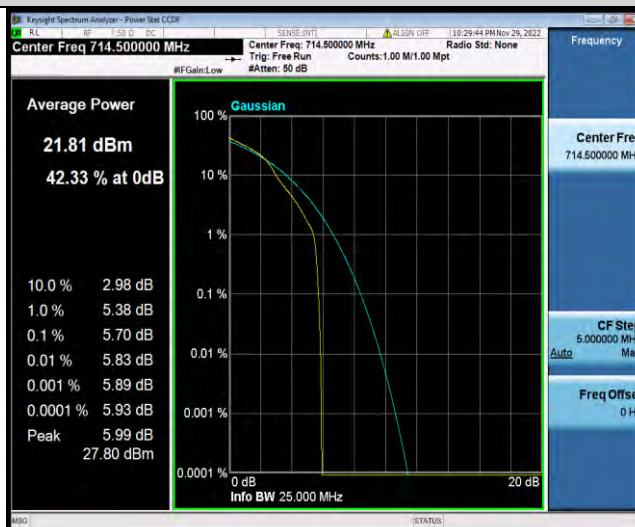

Band12-3MHz-16QAM-23025-15RB#0

Band12-3MHz-16QAM-23095-1RB#0

BUREAU VERITAS

Test Report No.: W7L-P22110036RF06

Band12-3MHz-16QAM-23095-15RB#0

Band12-3MHz-16QAM-23165-1RB#0

Band12-3MHz-16QAM-23165-15RB#0

BUREAU
VERITAS