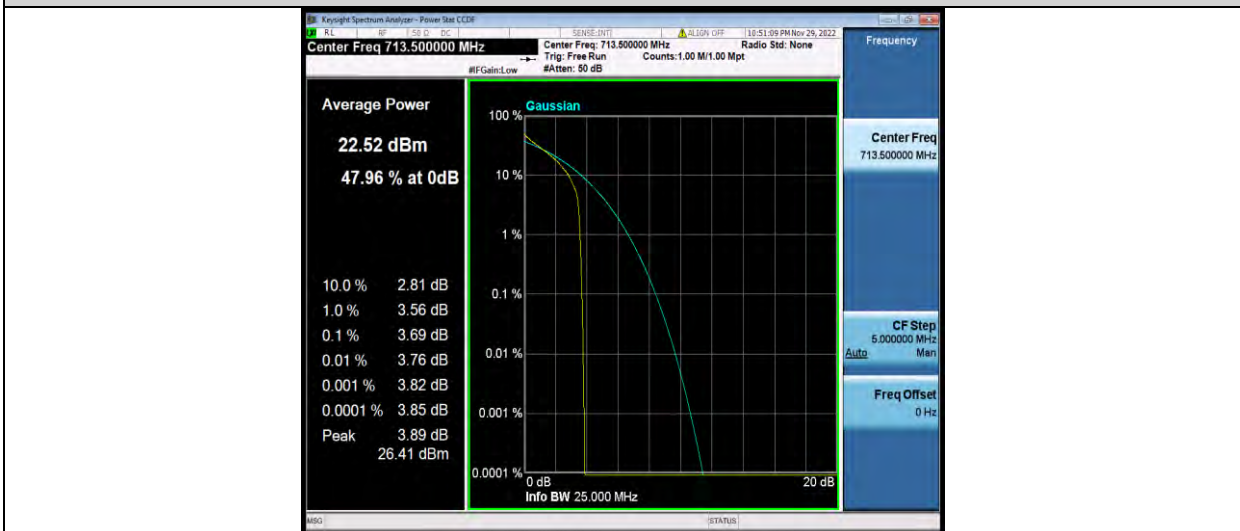

Band12-5MHz-QPSK-23155-25RB#0