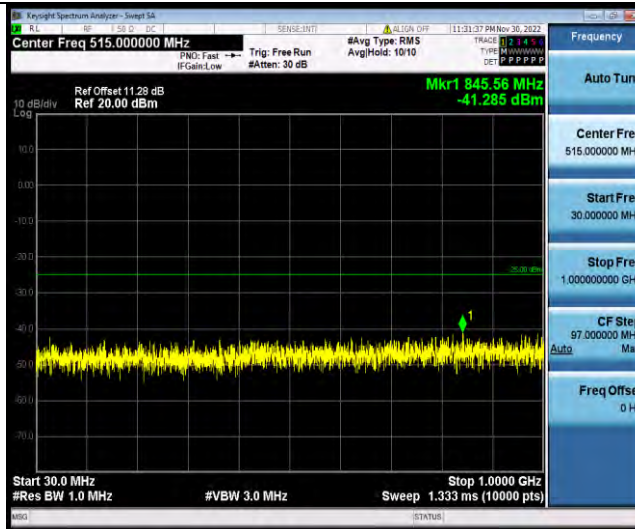

BUREAU VERITAS

Test Report No.: W7L-P22110036RF06

Band7-10MHz-64QAM-21400-1RB#0-Range2:1000~27000MHz

Band7-15MHz-QPSK-20825-1RB#0-Range1:30~1000MHz

Band7-15MHz-QPSK-20825-1RB#0-Range2:1000~27000MHz

BUREAU VERITAS