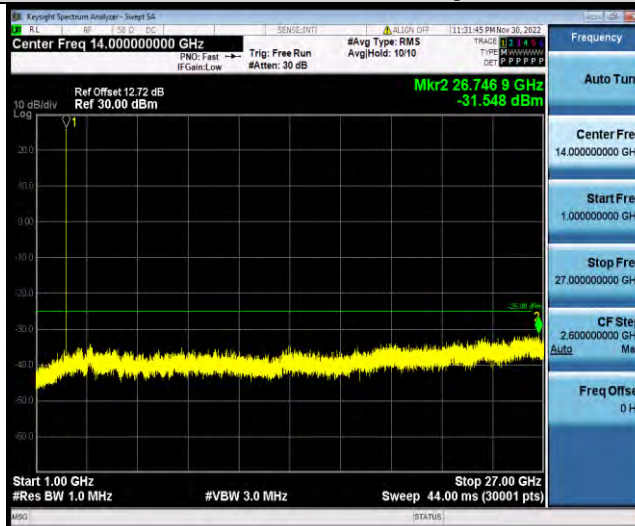

BUREAU VERITAS

Test Report No.: W7L-P22110036RF06

Band7-10MHz-64QAM-21400-1RB#0-Range2:1000~27000MHz

Band7-15MHz-QPSK-20825-1RB#0-Range1:30~1000MHz

Band7-15MHz-QPSK-20825-1RB#0-Range2:1000~27000MHz

BUREAU VERITAS