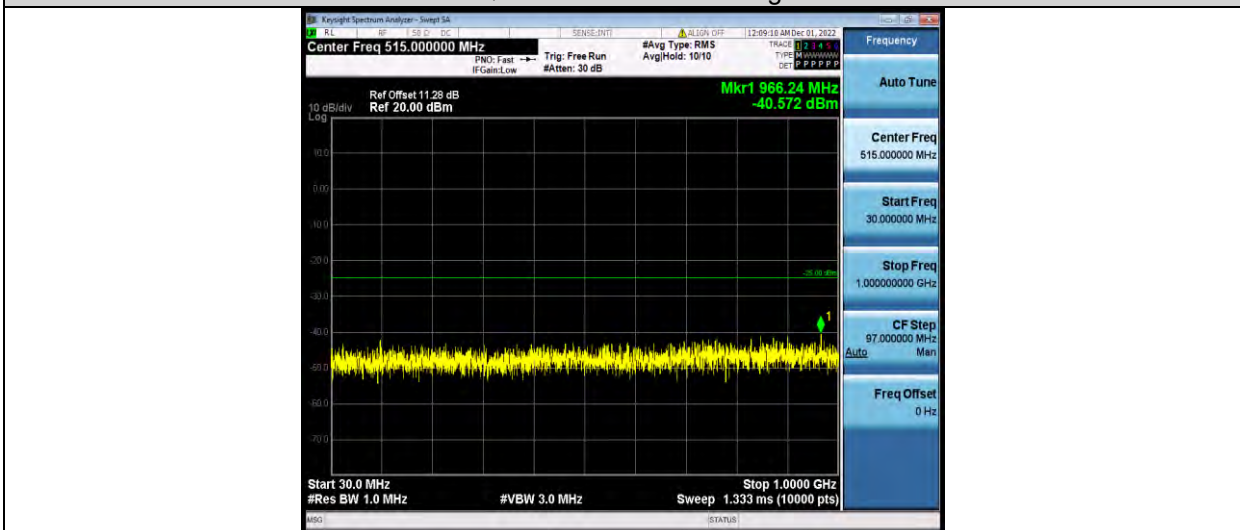

Band7-20MHz-16QAM-20850-1RB#0-Range2:1000~27000MHz