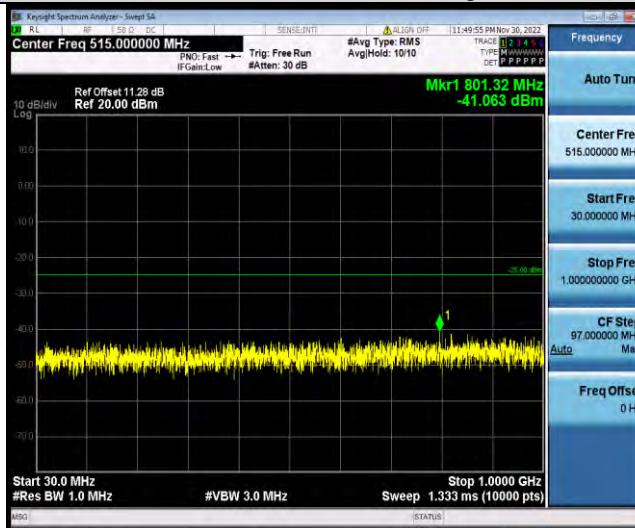

Band7-15MHz-QPSK-21100-1RB#0-Range2:1000~27000MHz