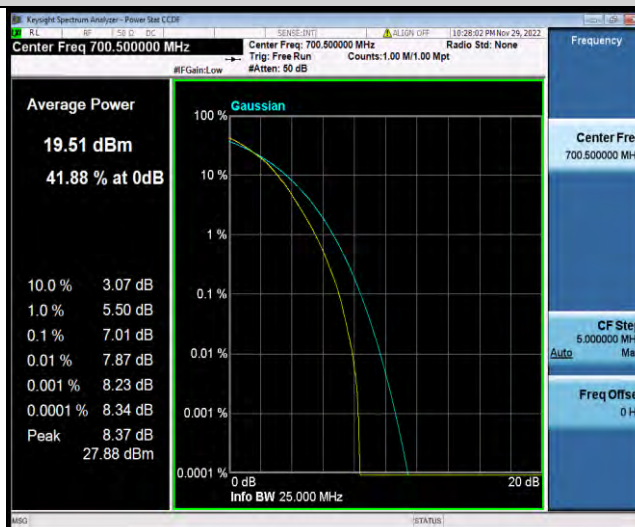

Band12-3MHz-64QAM-23095-1RB#0