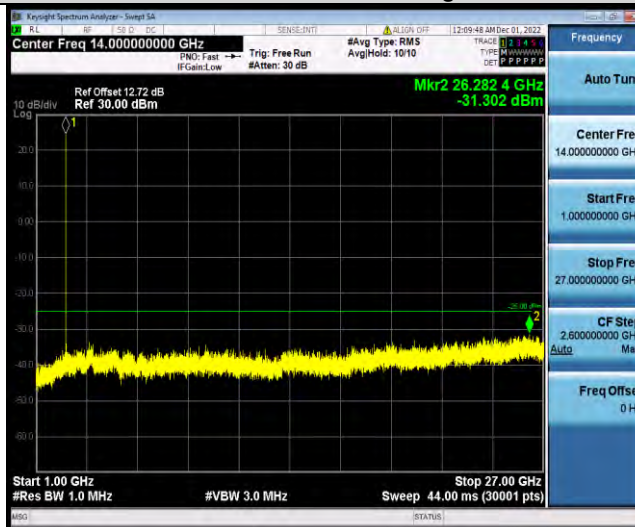

Band7-20MHz-QPSK-21350-1RB#0-Range1:30~1000MHz