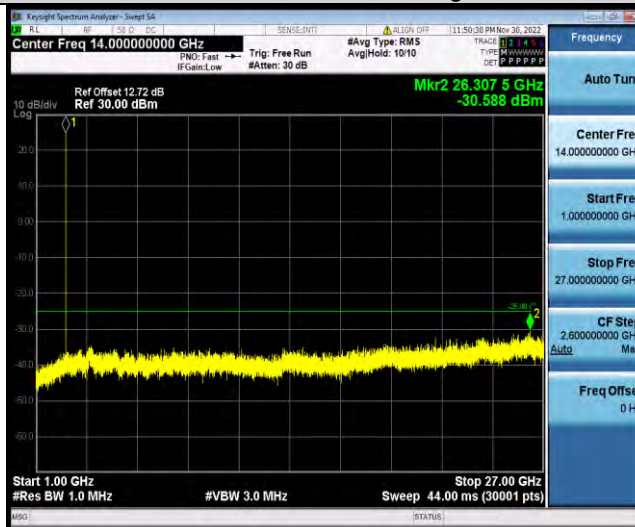

Band7-15MHz-64QAM-20825-1RB#0-Range2:1000~27000MHz

BUREAU VERITAS

Test Report No.: W7L-P22110036RF06

Band7-15MHz-64QAM-21100-1RB#0-Range1:30~1000MHz

Band7-15MHz-64QAM-21100-1RB#0-Range2:1000~27000MHz

Band7-15MHz-64QAM-21375-1RB#0-Range1:30~1000MHz