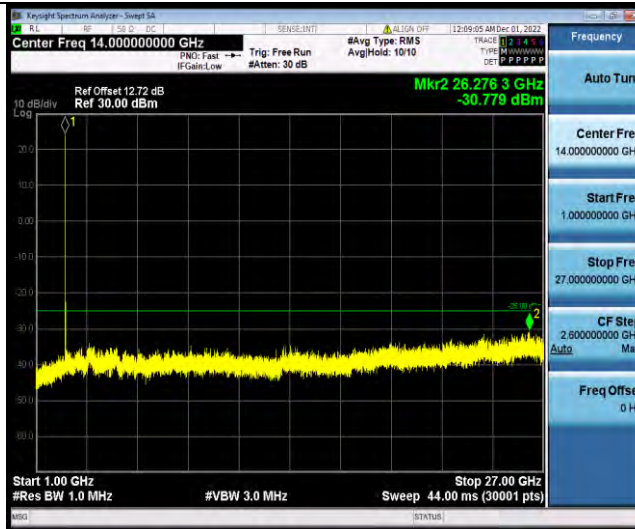

BUREAU VERITAS

Test Report No.: W7L-P22110036RF06

Band7-20MHz-QPSK-21100-1RB#0-Range1:30~1000MHz