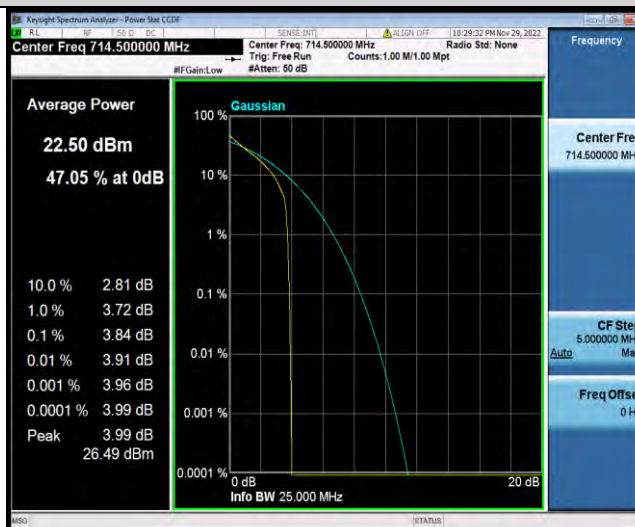

BUREAU
VERITAS

Test Report No.: W7L-P22110036RF06

Band12-3MHz-QPSK-23095-15RB#0

Band12-3MHz-QPSK-23165-1RB#0

Band12-3MHz-QPSK-23165-15RB#0

BUREAU VERITAS

Test Report No.: W7L-P22110036RF06

Band12-3MHz-16QAM-23025-1RB#0