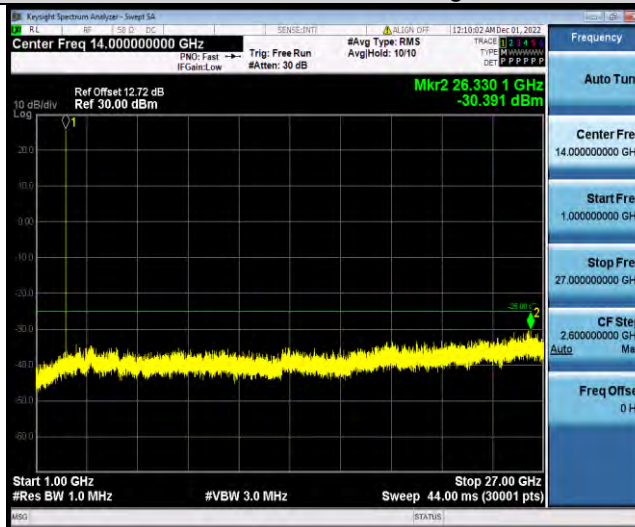

Band7-20MHz-16QAM-21350-1RB#0-Range1:30~1000MHz