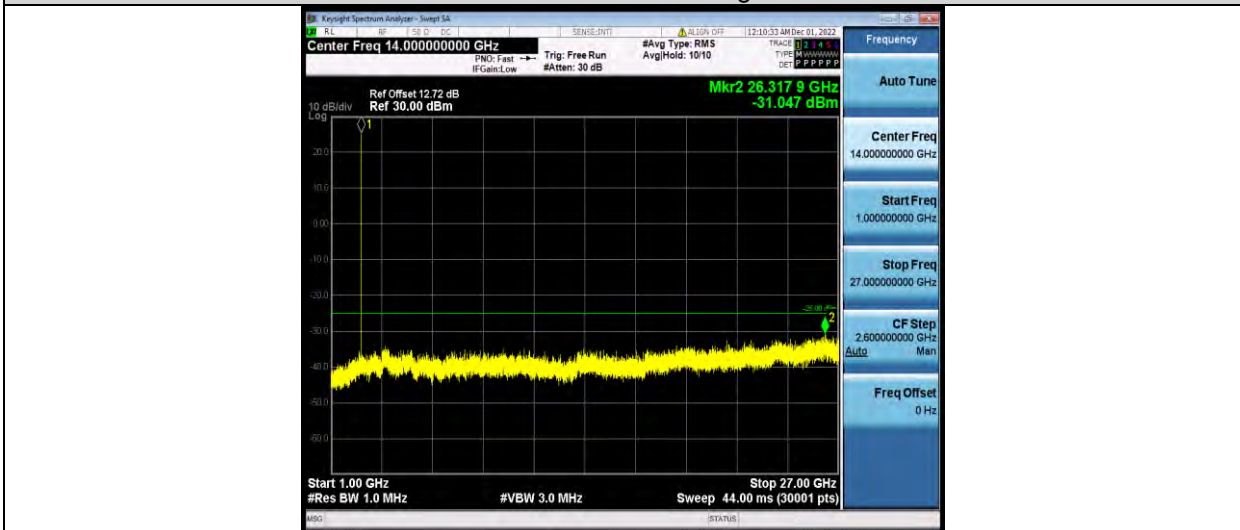

Band7-20MHz-16QAM-20850-1RB#0-Range1:30~1000MHz