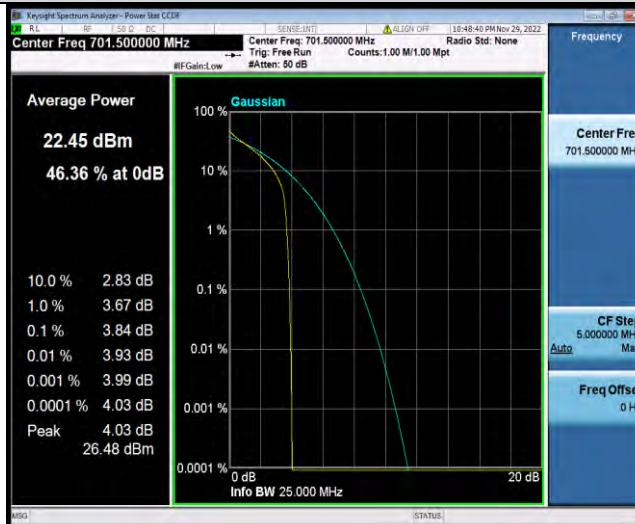

Band12-3MHz-64QAM-23165-1RB#0

Band12-3MHz-64QAM-23165-15RB#0

BUREAU
VERITAS

Test Report No.: W7L-P22110036RF06

Band12-5MHz-QPSK-23035-1RB#0

Band12-5MHz-QPSK-23035-25RB#0

Band12-5MHz-QPSK-23095-1RB#0

BUREAU VERITAS