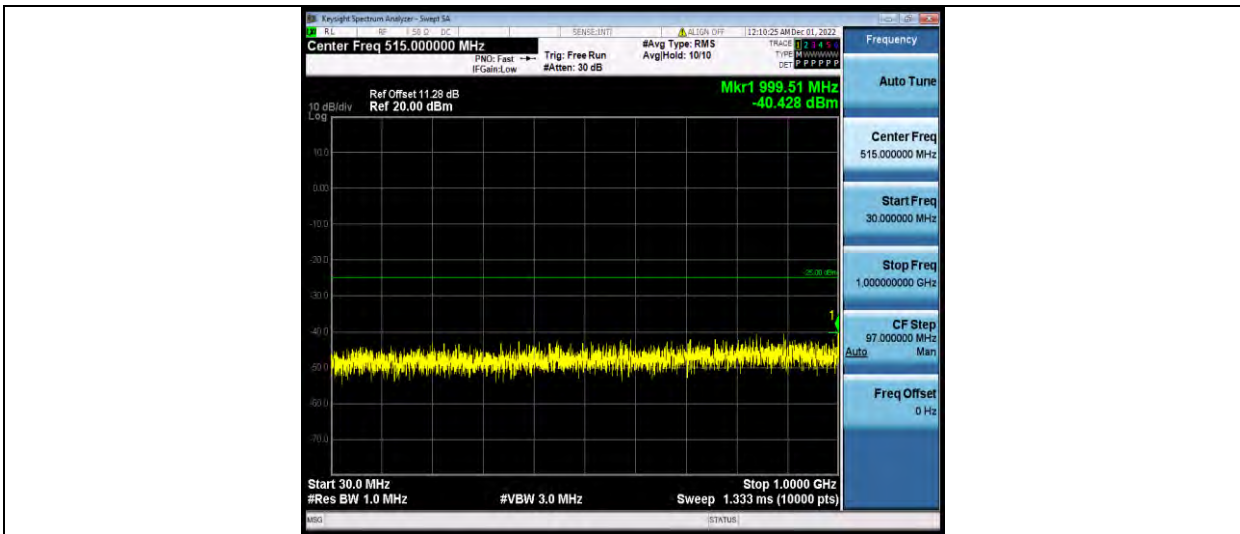

Test Report No.: W7L-P22110036RF06

Band7-20MHz-QPSK-21100-1RB#0-Range1:30~1000MHz

Band7-20MHz-QPSK-21100-1RB#0-Range2:1000~27000MHz

Band7-20MHz-QPSK-21350-1RB#0-Range1:30~1000MHz

BUREAU VERITAS

Test Report No.: W7L-P22110036RF06