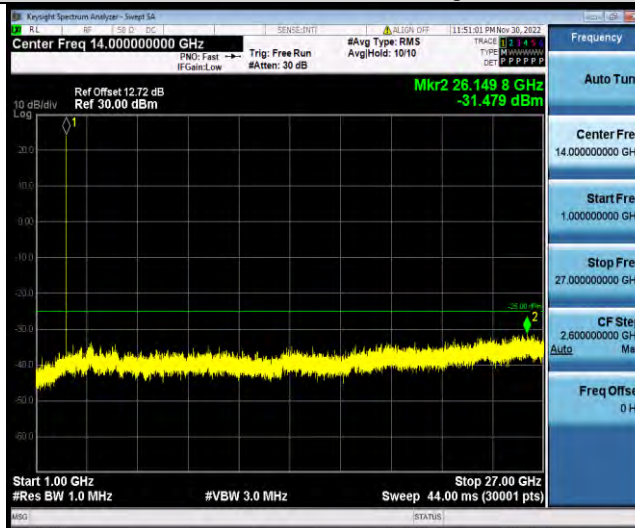

Band7-15MHz-16QAM-21100-1RB#0-Range2:1000~2700MHz

Band7-15MHz-16QAM-21375-1RB#0-Range1:30~1000MHz

BUREAU VERITAS

Test Report No.: W7L-P22110036RF06

Band7-15MHz-16QAM-21375-1RB#0-Range2:1000~27000MHz

Band7-15MHz-64QAM-20825-1RB#0-Range1:30~1000MHz