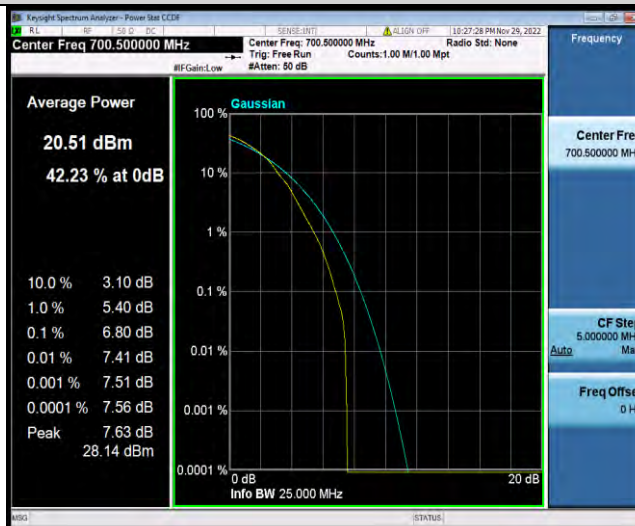

Band12-3MHz-64QAM-23025-15RB#0