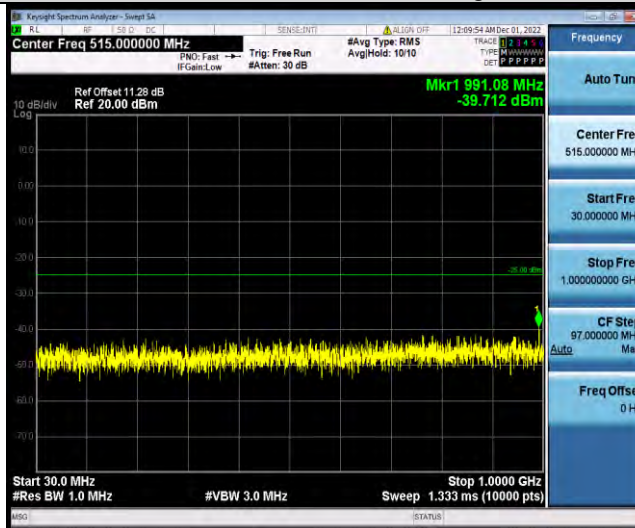

Band7-20MHz-QPSK-21350-1RB#0-Range2:1000~27000MHz

Band7-20MHz-16QAM-20850-1RB#0-Range1:30~1000MHz

Band7-20MHz-16QAM-20850-1RB#0-Range2:1000~27000MHz

BUREAU VERITAS

Test Report No.: W7L-P22110036RF06

Band7-20MHz-16QAM-21100-1RB#0-Range1:30~1000MHz