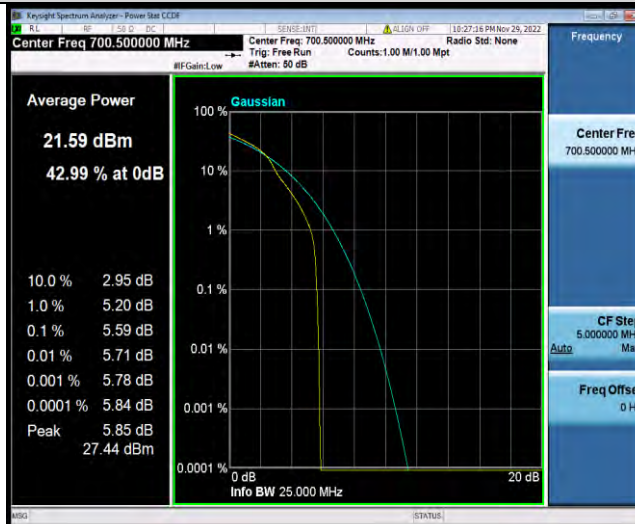

BUREAU
VERITAS

Test Report No.: W7L-P22110036RF06

Band12-3MHz-QPSK-23095-15RB#0

Band12-3MHz-QPSK-23165-1RB#0

Band12-3MHz-QPSK-23165-15RB#0

BUREAU VERITAS

Test Report No.: W7L-P22110036RF06

Band12-3MHz-16QAM-23025-1RB#0