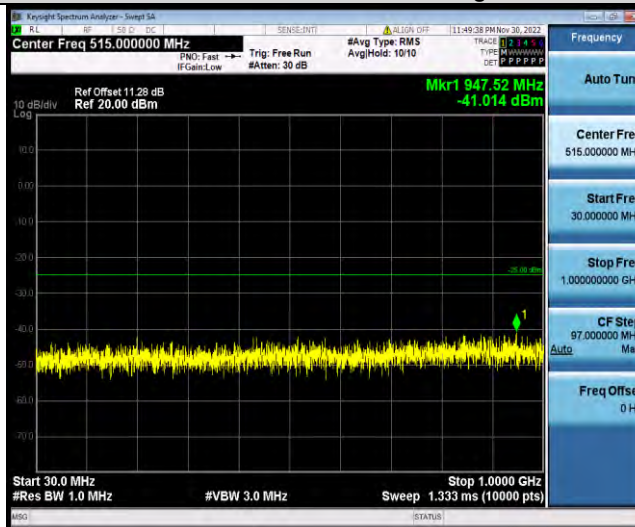

Band7-15MHz-16QAM-21100-1RB#0-Range2:1000~2700MHz

Band7-15MHz-16QAM-21375-1RB#0-Range1:30~1000MHz

BUREAU VERITAS

Test Report No.: W7L-P22110036RF06

Band7-15MHz-16QAM-21375-1RB#0-Range2:1000~27000MHz

Band7-15MHz-64QAM-20825-1RB#0-Range1:30~1000MHz