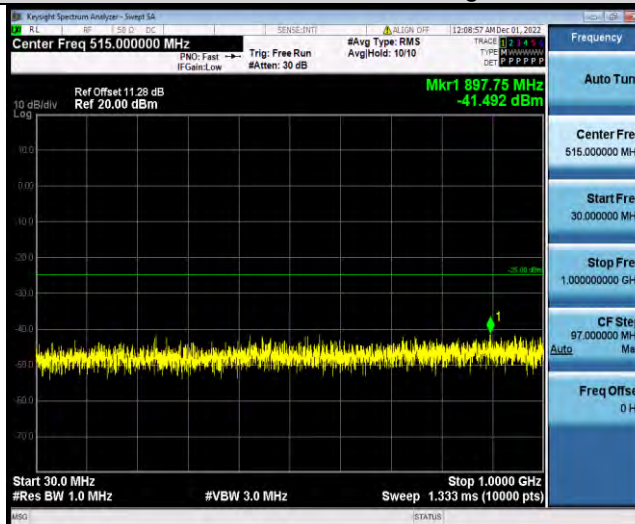

BUREAU VERITAS

Test Report No.: W7L-P22110036RF06

Band7-15MHz-64QAM-21375-1RB#0-Range2:1000~27000MHz

Band7-20MHz-QPSK-20850-1RB#0-Range1:30~1000MHz

Band7-20MHz-QPSK-20850-1RB#0-Range2:1000~27000MHz

BUREAU VERITAS