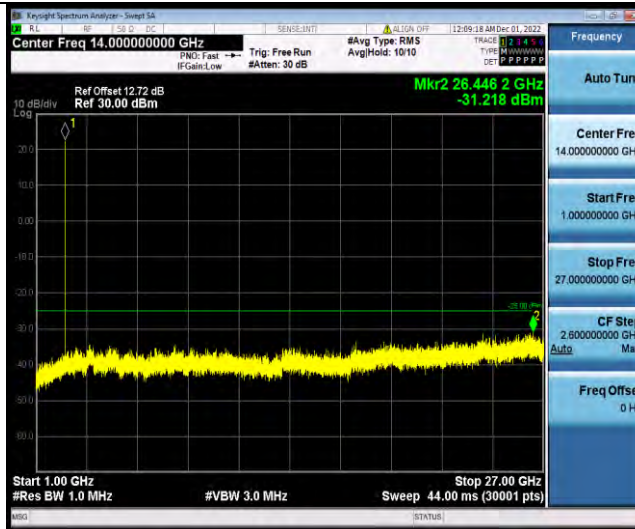

Band7-20MHz-QPSK-21350-1RB#0-Range2:1000~27000MHz

Band7-20MHz-16QAM-20850-1RB#0-Range1:30~1000MHz

Band7-20MHz-16QAM-20850-1RB#0-Range2:1000~27000MHz

BUREAU VERITAS

Test Report No.: W7L-P22110036RF06

Band7-20MHz-16QAM-21100-1RB#0-Range1:30~1000MHz