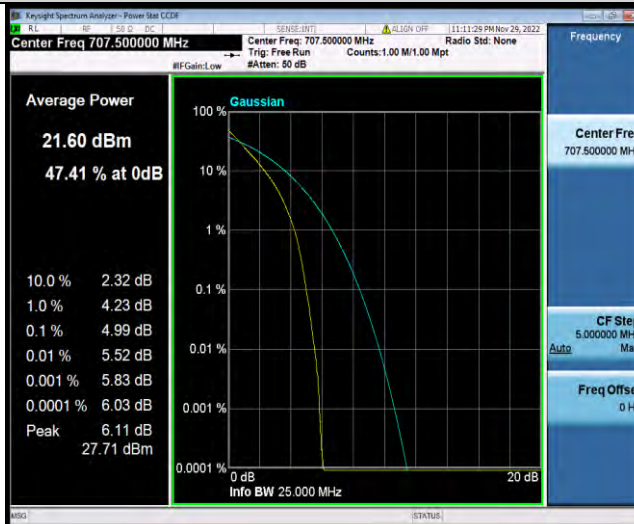

Band12-10MHz-QPSK-23060-50RB#0

Band12-10MHz-QPSK-23095-1RB#0

BUREAU
VERITAS

Test Report No.: W7L-P22110036RF06

Band12-10MHz-QPSK-23095-50RB#0

Band12-10MHz-QPSK-23130-1RB#0

Band12-10MHz-QPSK-23130-50RB#0

BUREAU VERITAS