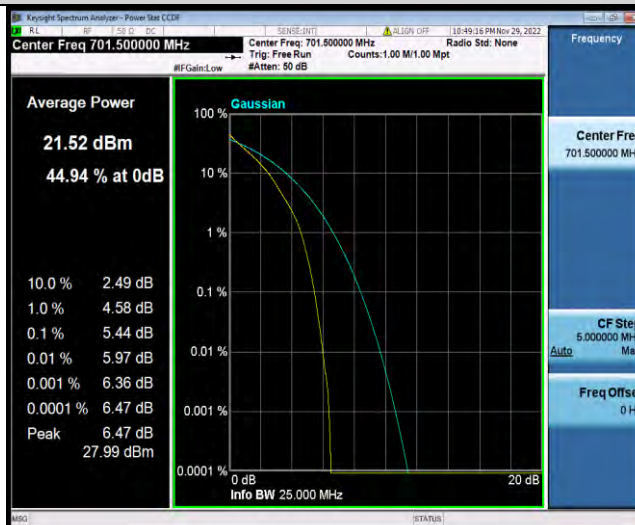

Band12-3MHz-64QAM-23165-1RB#0

Band12-3MHz-64QAM-23165-15RB#0

BUREAU
VERITAS

Test Report No.: W7L-P22110036RF06

Band12-5MHz-QPSK-23035-1RB#0

Band12-5MHz-QPSK-23035-25RB#0

Band12-5MHz-QPSK-23095-1RB#0

BUREAU VERITAS