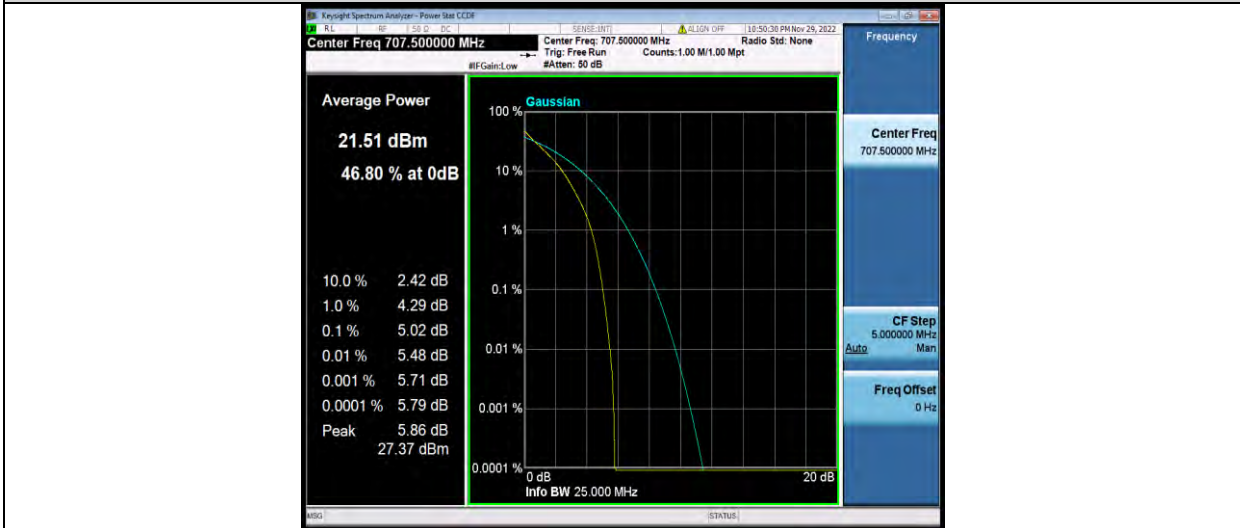

Band12-5MHz-QPSK-23155-1RB#0