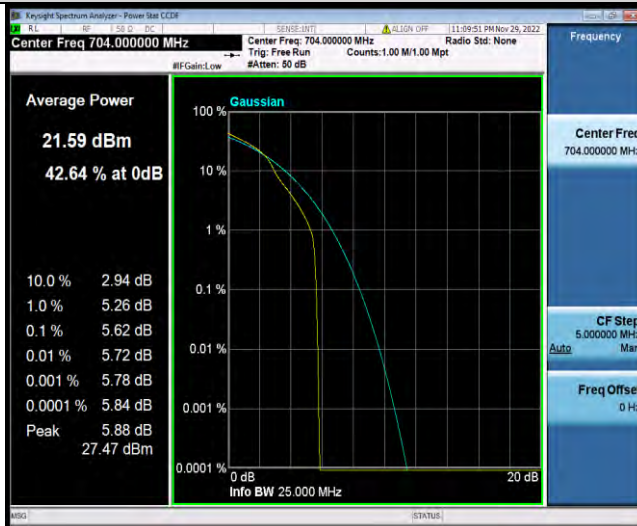

Band12-10MHz-16QAM-23060-50RB#0