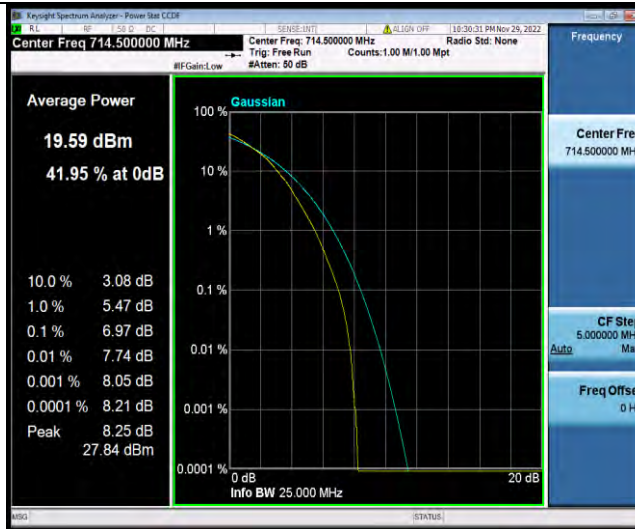

Band12-3MHz-64QAM-23165-1RB#0

Band12-3MHz-64QAM-23165-15RB#0

BUREAU
VERITAS

Test Report No.: W7L-P22110036RF06

Band12-5MHz-QPSK-23035-1RB#0

Band12-5MHz-QPSK-23035-25RB#0

Band12-5MHz-QPSK-23095-1RB#0

BUREAU VERITAS