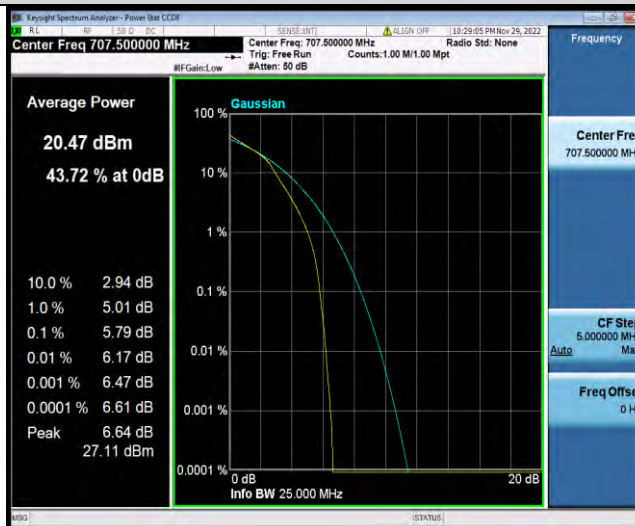

Band12-3MHz-16QAM-23025-15RB#0

Band12-3MHz-16QAM-23095-1RB#0

BUREAU VERITAS

Test Report No.: W7L-P22110036RF06

Band12-3MHz-16QAM-23095-15RB#0

Band12-3MHz-16QAM-23165-1RB#0

Band12-3MHz-16QAM-23165-15RB#0

BUREAU
VERITAS