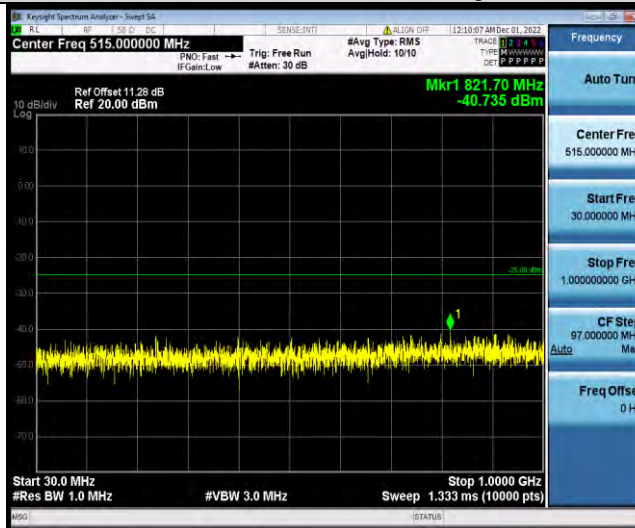

Band7-20MHz-64QAM-20850-1RB#0-Range2:1000~27000MHz

BUREAU VERITAS

Test Report No.: W7L-P22110036RF06

Band7-20MHz-64QAM-21100-1RB#0-Range1:30~1000MHz

Band7-20MHz-64QAM-21100-1RB#0-Range2:1000~27000MHz

Band7-20MHz-64QAM-21350-1RB#0-Range1:30~1000MHz