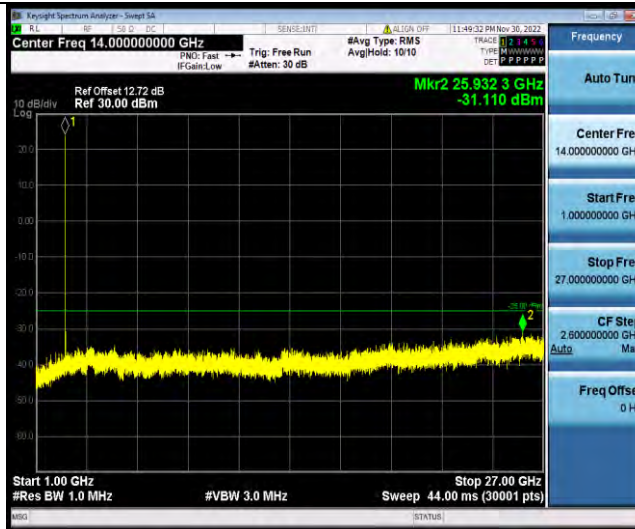

Band7-15MHz-QPSK-21375-1RB#0-Range2:1000~27000MHz

Band7-15MHz-16QAM-20825-1RB#0-Range1:30~1000MHz

Band7-15MHz-16QAM-20825-1RB#0-Range2:1000~27000MHz

BUREAU VERITAS

Test Report No.: W7L-P22110036RF06

Band7-15MHz-16QAM-21100-1RB#0-Range1:30~1000MHz