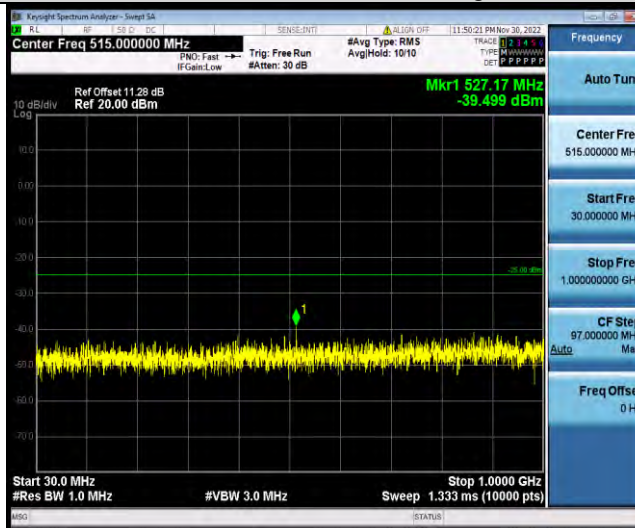

Band7-15MHz-64QAM-20825-1RB#0-Range2:1000~27000MHz

BUREAU VERITAS

Test Report No.: W7L-P22110036RF06

Band7-15MHz-64QAM-21100-1RB#0-Range1:30~1000MHz

Band7-15MHz-64QAM-21100-1RB#0-Range2:1000~27000MHz

Band7-15MHz-64QAM-21375-1RB#0-Range1:30~1000MHz