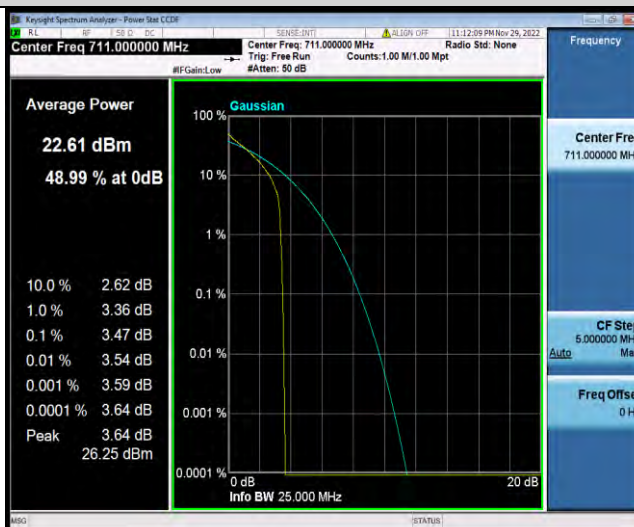

Band12-10MHz-QPSK-23060-50RB#0

Band12-10MHz-QPSK-23095-1RB#0

BUREAU
VERITAS

Test Report No.: W7L-P22110036RF06

Band12-10MHz-QPSK-23095-50RB#0

Band12-10MHz-QPSK-23130-1RB#0

Band12-10MHz-QPSK-23130-50RB#0

BUREAU VERITAS