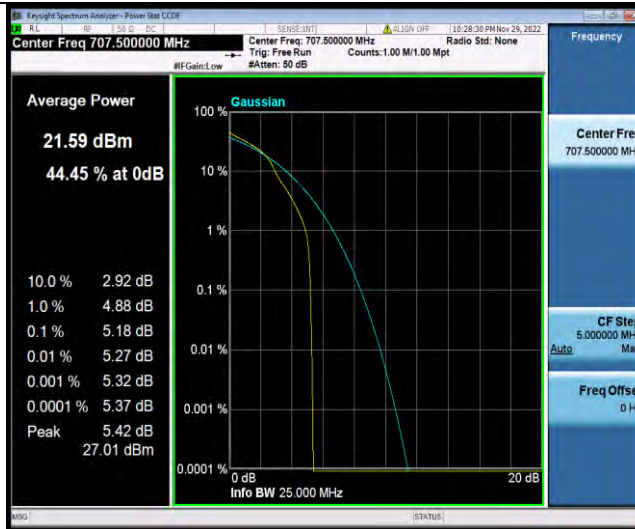

Band12-3MHz-16QAM-23025-15RB#0

Band12-3MHz-16QAM-23095-1RB#0

BUREAU VERITAS

Test Report No.: W7L-P22110036RF06

Band12-3MHz-16QAM-23095-15RB#0

Band12-3MHz-16QAM-23165-1RB#0

Band12-3MHz-16QAM-23165-15RB#0

BUREAU
VERITAS