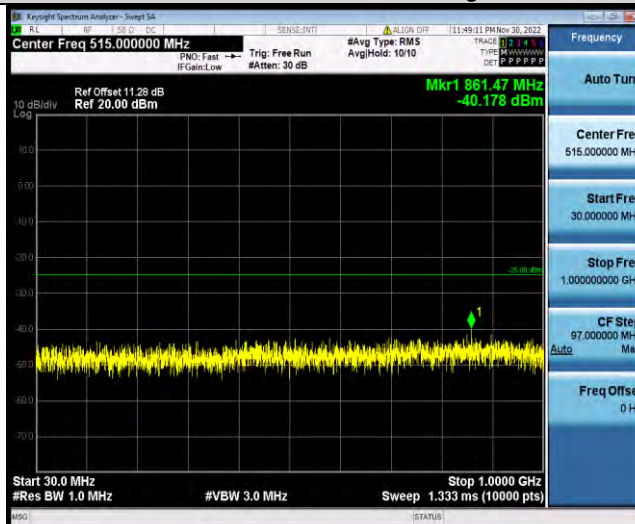

BUREAU VERITAS

Test Report No.: W7L-P22110036RF06

Band7-10MHz-64QAM-21400-1RB#0-Range2:1000~27000MHz

Band7-15MHz-QPSK-20825-1RB#0-Range1:30~1000MHz

Band7-15MHz-QPSK-20825-1RB#0-Range2:1000~27000MHz

BUREAU VERITAS