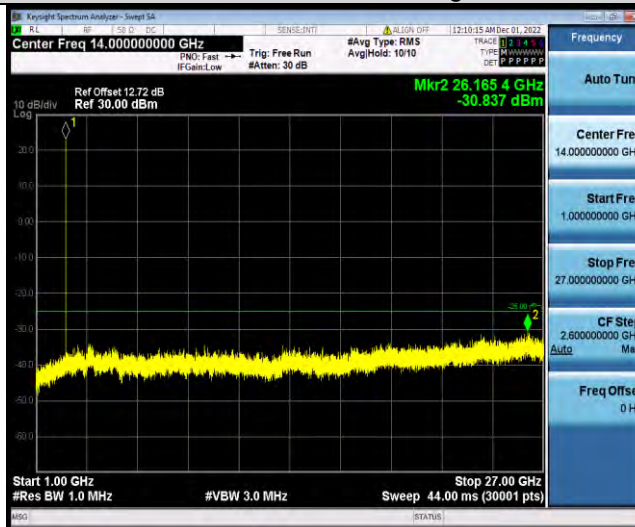

Band7-20MHz-64QAM-20850-1RB#0-Range2:1000~27000MHz

BUREAU VERITAS

Test Report No.: W7L-P22110036RF06

Band7-20MHz-64QAM-21100-1RB#0-Range1:30~1000MHz

Band7-20MHz-64QAM-21100-1RB#0-Range2:1000~27000MHz

Band7-20MHz-64QAM-21350-1RB#0-Range1:30~1000MHz