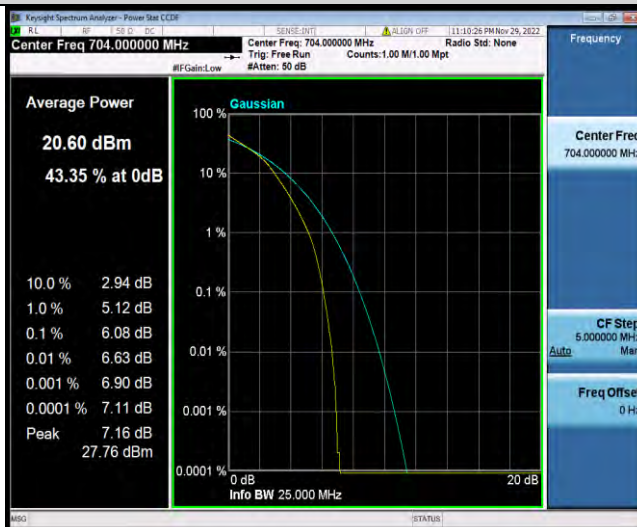

Band12-10MHz-16QAM-23095-1RB#0