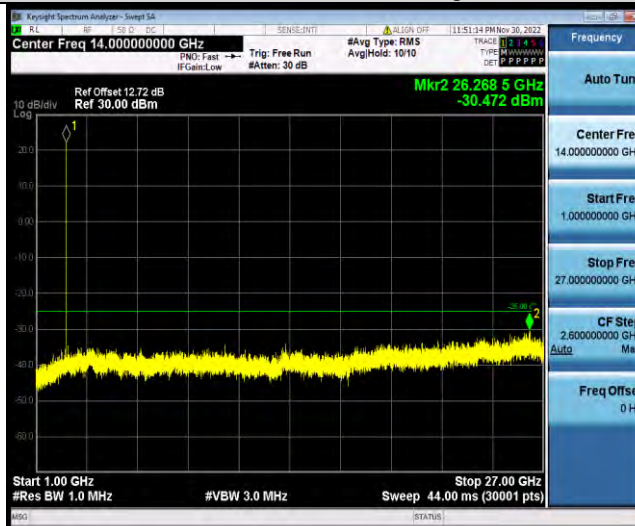

Band7-20MHz-QPSK-20850-1RB#0-Range1:30~1000MHz