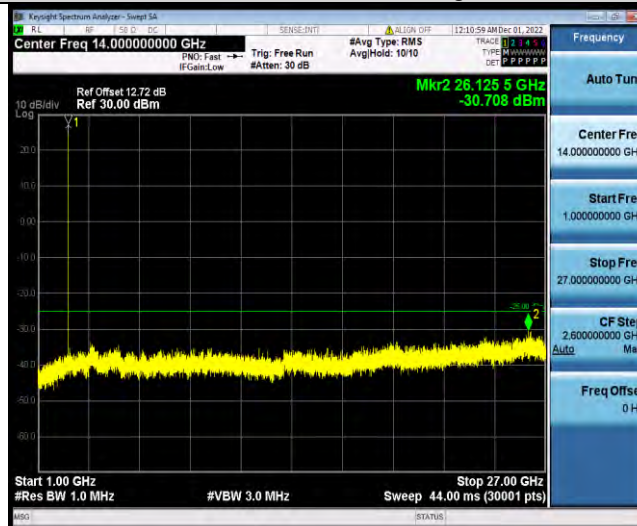

Band7-20MHz-64QAM-21350-1RB#0-Range2:1000~27000MHz