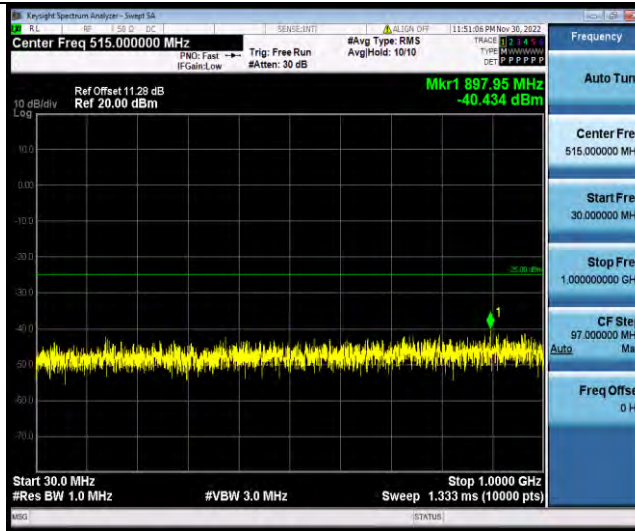

BUREAU VERITAS

Test Report No.: W7L-P22110036RF06

Band7-15MHz-64QAM-21375-1RB#0-Range2:1000~27000MHz