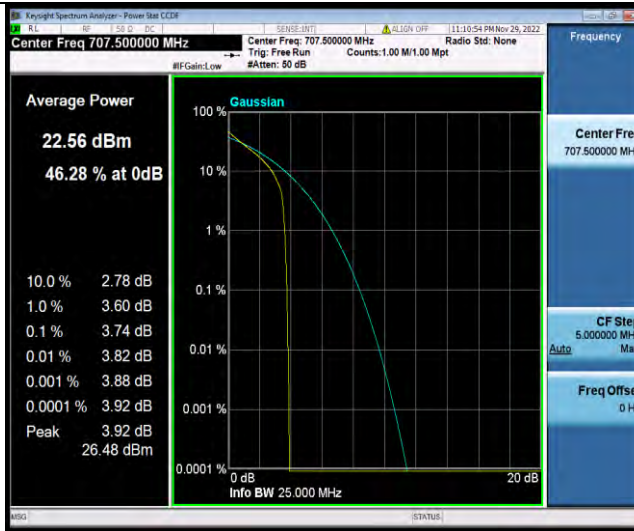

Band12-10MHz-QPSK-23060-50RB#0

Band12-10MHz-QPSK-23095-1RB#0

BUREAU
VERITAS

Test Report No.: W7L-P22110036RF06

Band12-10MHz-QPSK-23095-50RB#0

Band12-10MHz-QPSK-23130-1RB#0

Band12-10MHz-QPSK-23130-50RB#0

BUREAU VERITAS