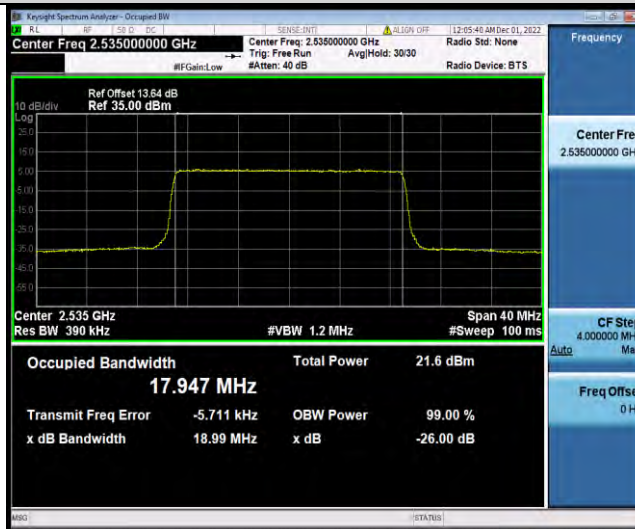

Band7-20MHz-16QAM-21350-100RB#0