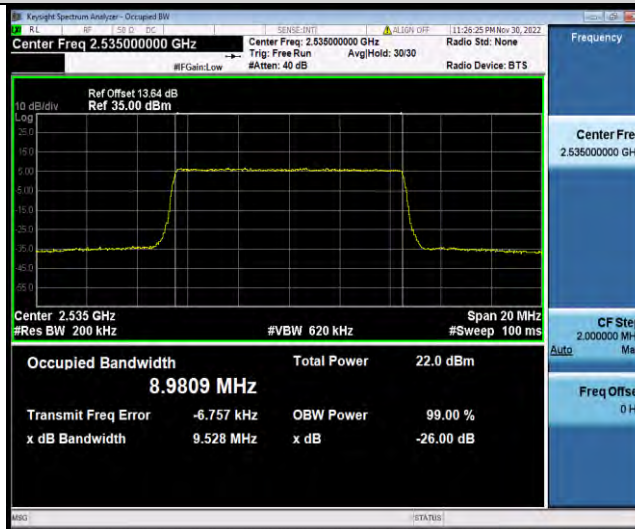

Band7-10MHz-16QAM-21400-50RB#0