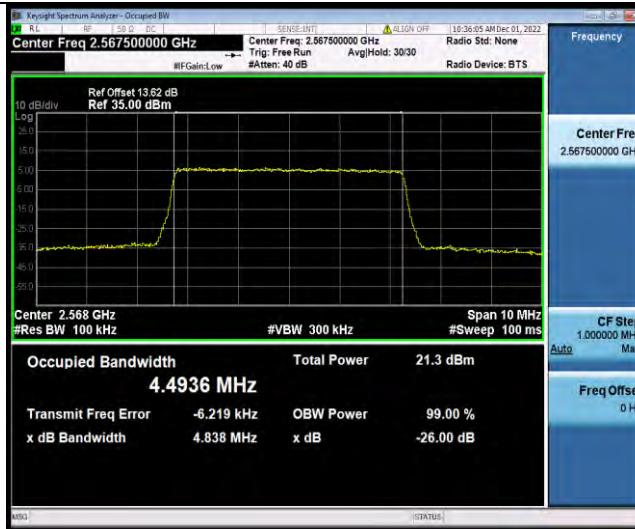

### Test Report No.: W7L-P22110036RF06

Band7-10MHz-QPSK-20800-50RB#0

Band7-10MHz-QPSK-21100-50RB#0

Band7-10MHz-QPSK-21400-50RB#0

BUREAU VERITAS