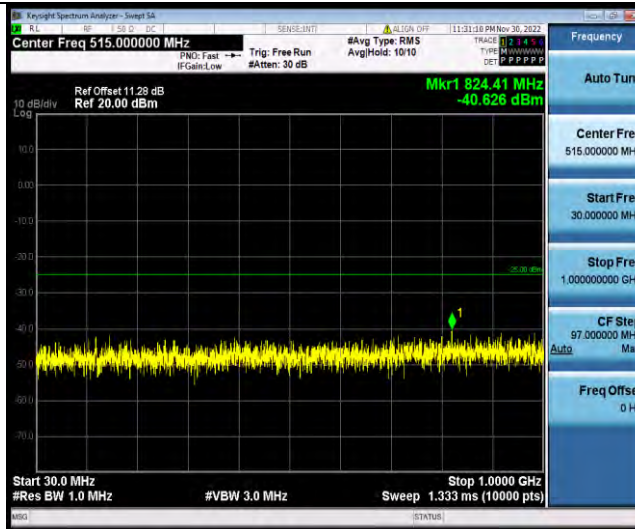

BUREAU VERITAS

Test Report No.: W7L-P22110036RF06

Band7-10MHz-QPSK-21400-1RB#0-Range2:1000~27000MHz