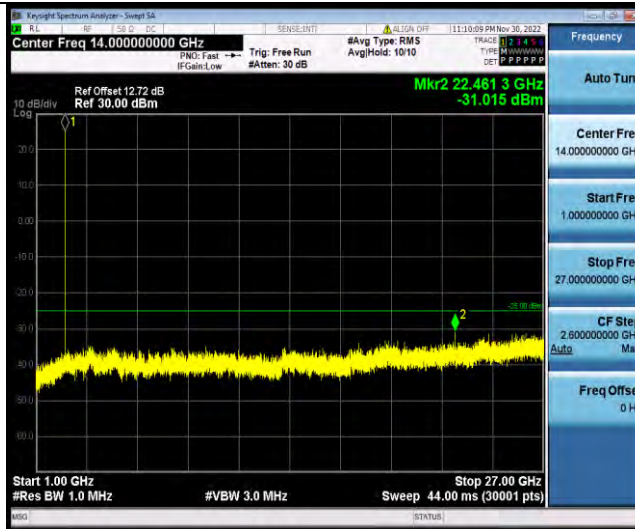

**Test Graphs**

BUREAU VERITAS

Test Report No.: W7L-P22110036RF06

Band7-5MHz-QPSK-21100-1RB#0-Range1:30~1000MHz

Band7-5MHz-QPSK-21100-1RB#0-Range2:1000~27000MHz

Band7-5MHz-QPSK-21425-1RB#0-Range1:30~1000MHz