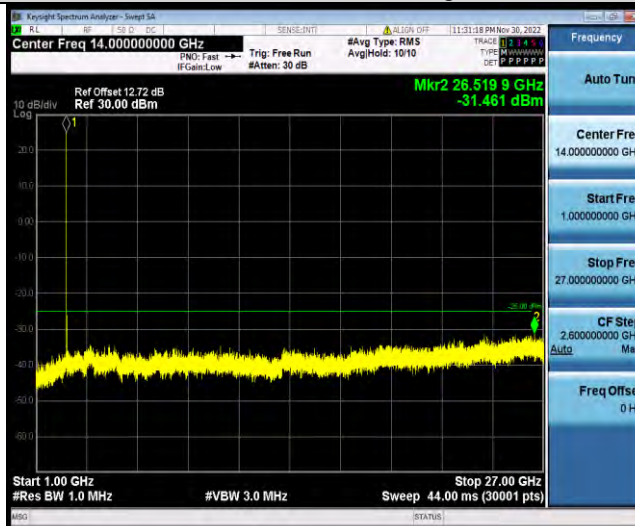

Band7-10MHz-16QAM-20800-1RB#0-Range1:30~1000MHz