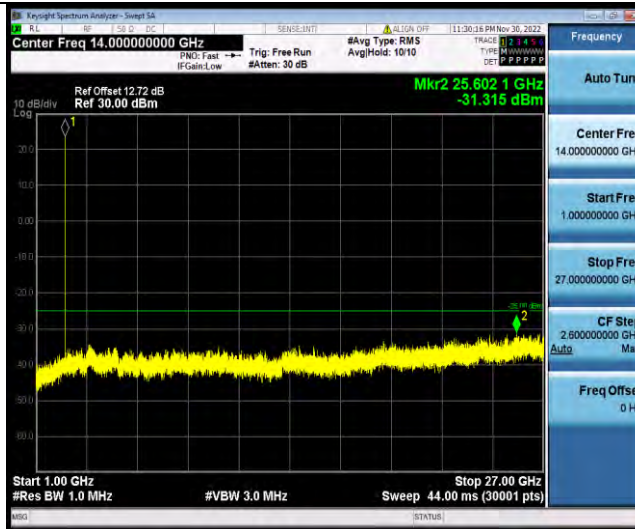

Band7-10MHz-16QAM-21400-1RB#0-Range2:1000~27000MHz

Band7-10MHz-64QAM-20800-1RB#0-Range1:30~1000MHz

Band7-10MHz-64QAM-20800-1RB#0-Range2:1000~27000MHz

BUREAU VERITAS

Test Report No.: W7L-P22110036RF06

Band7-10MHz-64QAM-21100-1RB#0-Range1:30~1000MHz