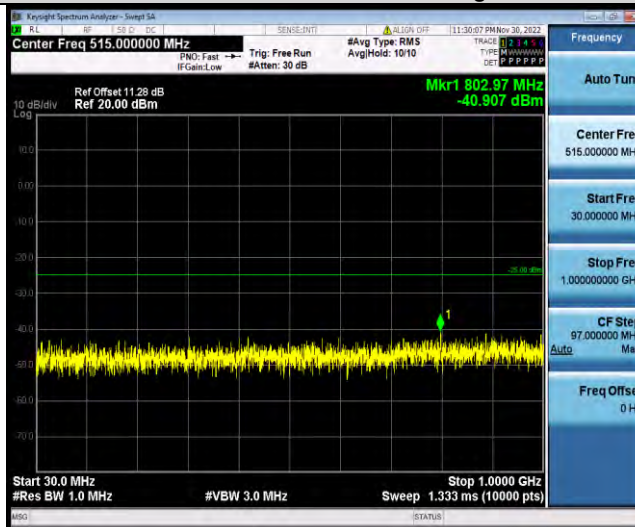

Band7-10MHz-64QAM-20800-1RB#0-Range2:1000~27000MHz