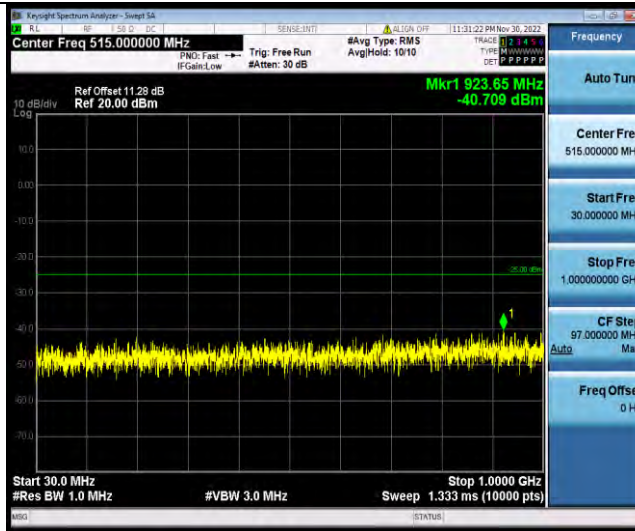

Test Report No.: W7L-P22110036RF06

Band7-10MHz-16QAM-21100-1RB#0-Range1:30~1000MHz

Band7-10MHz-16QAM-21100-1RB#0-Range2:1000~27000MHz

Band7-10MHz-16QAM-21400-1RB#0-Range1:30~1000MHz

BUREAU VERITAS

Test Report No.: W7L-P22110036RF06