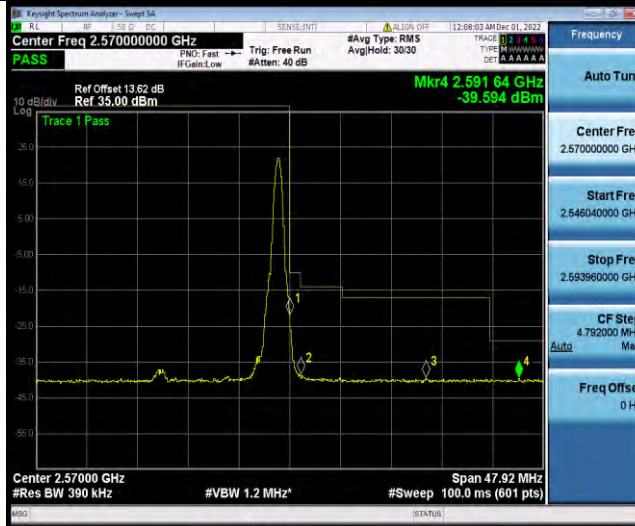

Band7-20MHz-16QAM-21350-100RB#0