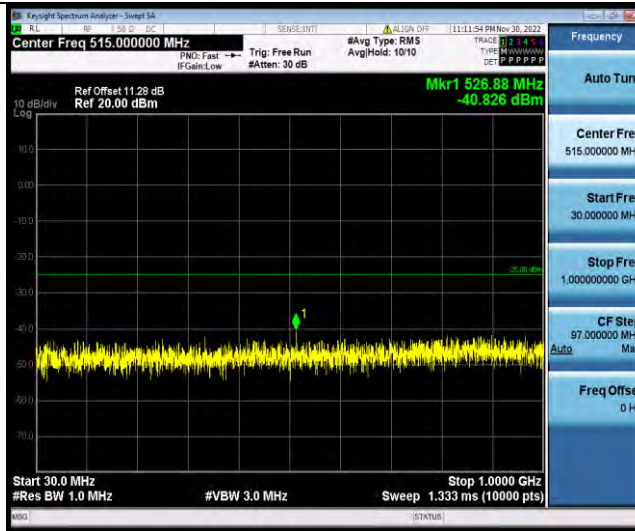

Band7-5MHz-64QAM-21100-1RB#0-Range2:1000~27000MHz

Band7-5MHz-64QAM-21425-1RB#0-Range1:30~1000MHz

BUREAU VERITAS

Test Report No.: W7L-P22110036RF06

Band7-5MHz-64QAM-21425-1RB#0-Range2:1000~27000MHz

Band7-10MHz-QPSK-20800-1RB#0-Range1:30~1000MHz