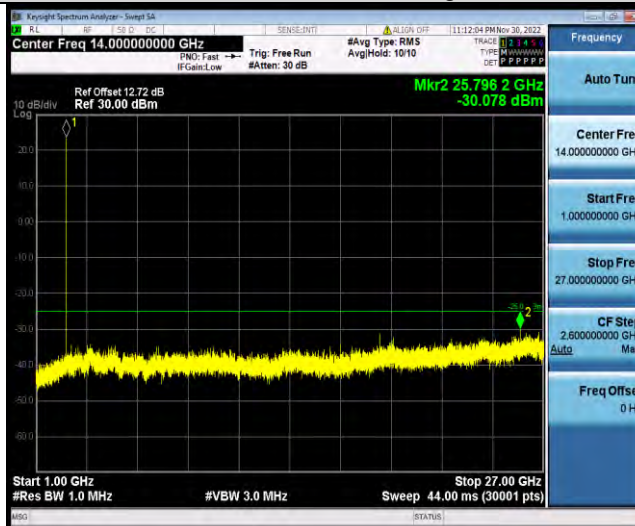

Band7-5MHz-64QAM-21100-1RB#0-Range2:1000~27000MHz

Band7-5MHz-64QAM-21425-1RB#0-Range1:30~1000MHz

BUREAU VERITAS

Test Report No.: W7L-P22110036RF06

Band7-5MHz-64QAM-21425-1RB#0-Range2:1000~27000MHz

Band7-10MHz-QPSK-20800-1RB#0-Range1:30~1000MHz