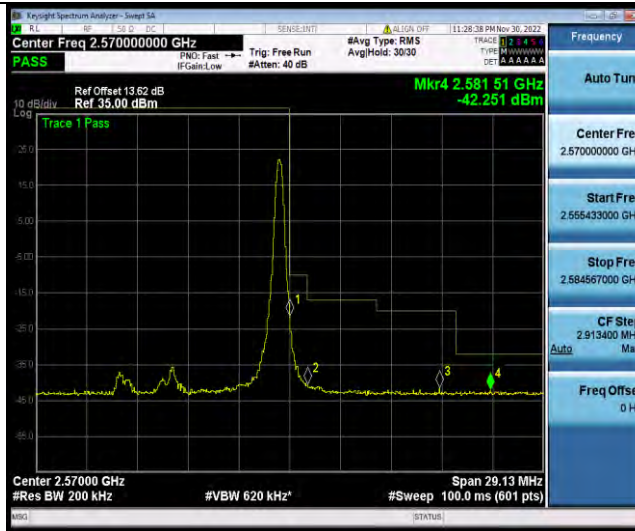

Test Report No.: W7L-P22110036RF06

Band7-10MHz-QPSK-20800-1RB#0

Band7-10MHz-QPSK-20800-50RB#0

Band7-10MHz-QPSK-21400-1RB#49

BUREAU VERITAS

Test Report No.: W7L-P22110036RF06

Band7-10MHz-QPSK-21400-50RB#0

Band7-10MHz-16QAM-20800-1RB#0