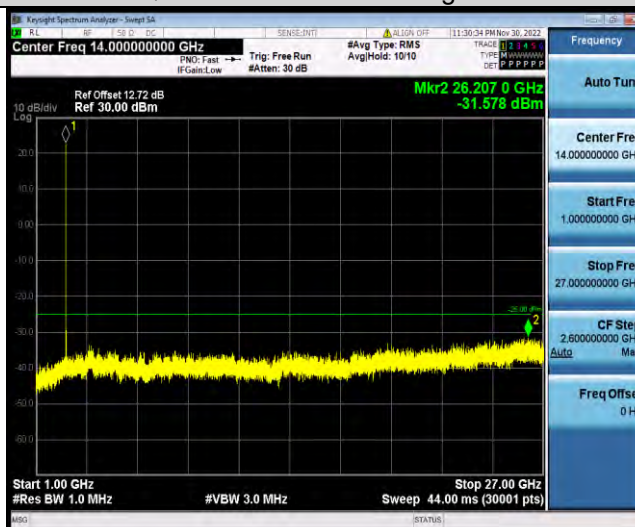

Band7-10MHz-QPSK-20800-1RB#0-Range2:1000~27000MHz

BUREAU VERITAS

Test Report No.: W7L-P22110036RF06

Band7-10MHz-QPSK-21100-1RB#0-Range1:30~1000MHz

Band7-10MHz-QPSK-21100-1RB#0-Range2:1000~27000MHz

Band7-10MHz-QPSK-21400-1RB#0-Range1:30~1000MHz