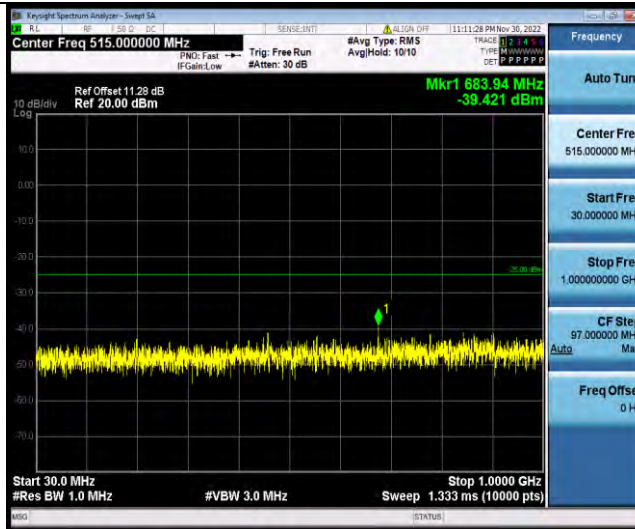

BUREAU VERITAS

Test Report No.: W7L-P22110036RF06

Band7-5MHz-QPSK-21425-1RB#0-Range2:1000~27000MHz