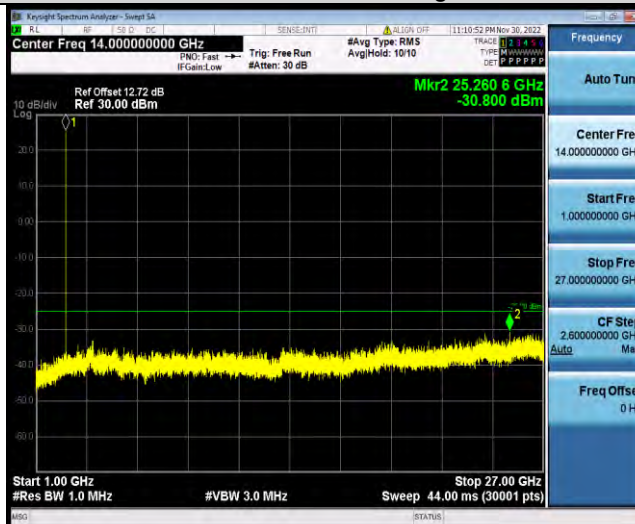

**Test Graphs**

BUREAU VERITAS

Test Report No.: W7L-P22110036RF06

Band7-5MHz-QPSK-21100-1RB#0-Range1:30~1000MHz

Band7-5MHz-QPSK-21100-1RB#0-Range2:1000~27000MHz

Band7-5MHz-QPSK-21425-1RB#0-Range1:30~1000MHz