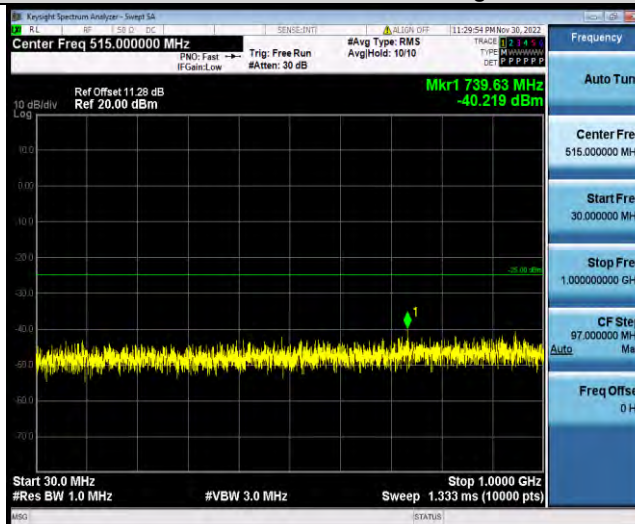

BUREAU VERITAS

Test Report No.: W7L-P22110036RF06

Band7-10MHz-QPSK-21400-1RB#0-Range2:1000~27000MHz

Band7-10MHz-16QAM-20800-1RB#0-Range1:30~1000MHz

Band7-10MHz-16QAM-20800-1RB#0-Range2:1000~27000MHz

BUREAU VERITAS