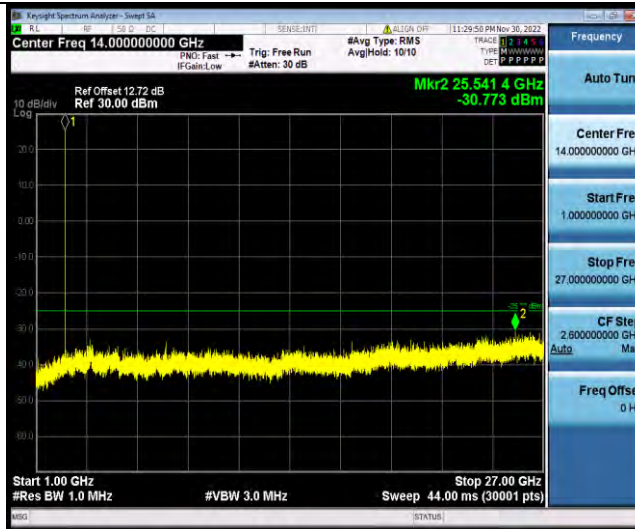

BUREAU VERITAS

Test Report No.: W7L-P22110036RF06

Band7-10MHz-QPSK-21100-1RB#0-Range1:30~1000MHz