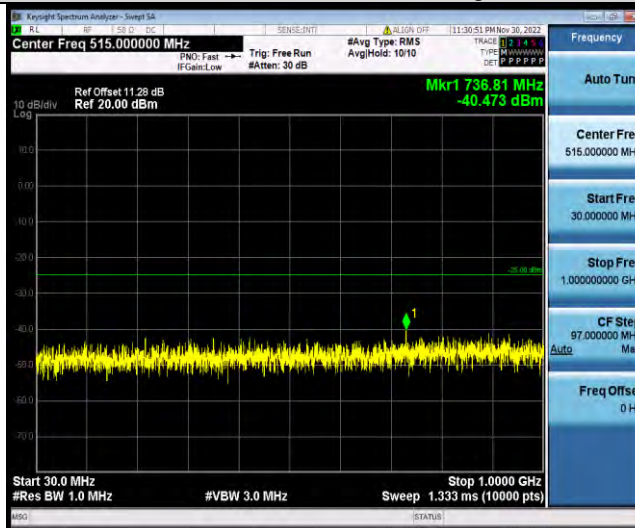

Band7-10MHz-16QAM-21400-1RB#0-Range2:1000~27000MHz

Band7-10MHz-64QAM-20800-1RB#0-Range1:30~1000MHz

Band7-10MHz-64QAM-20800-1RB#0-Range2:1000~27000MHz

BUREAU VERITAS

Test Report No.: W7L-P22110036RF06

Band7-10MHz-64QAM-21100-1RB#0-Range1:30~1000MHz