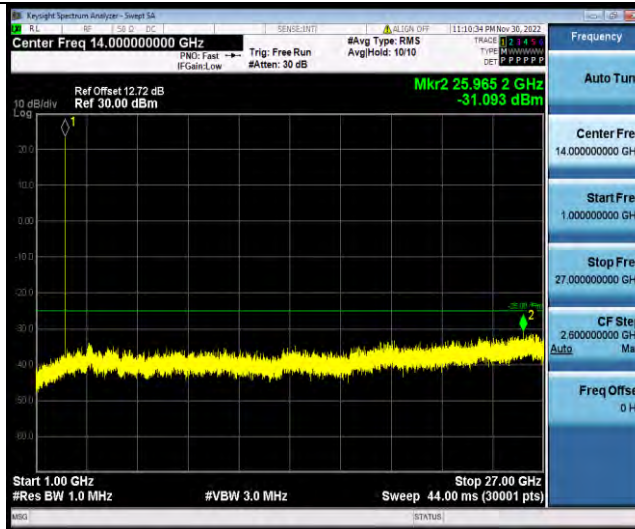

Band7-5MHz-16QAM-21425-1RB#0-Range2:1000~27000MHz

Band7-5MHz-64QAM-20775-1RB#0-Range1:30~1000MHz

Band7-5MHz-64QAM-20775-1RB#0-Range2:1000~27000MHz

BUREAU VERITAS

Test Report No.: W7L-P22110036RF06

Band7-5MHz-64QAM-21100-1RB#0-Range1:30~1000MHz