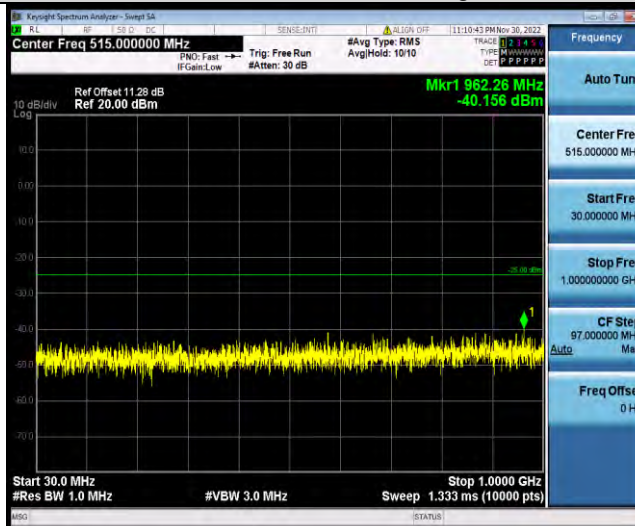

**Test Graphs**

BUREAU VERITAS

Test Report No.: W7L-P22110036RF06

Band7-5MHz-QPSK-21100-1RB#0-Range1:30~1000MHz

Band7-5MHz-QPSK-21100-1RB#0-Range2:1000~27000MHz

Band7-5MHz-QPSK-21425-1RB#0-Range1:30~1000MHz