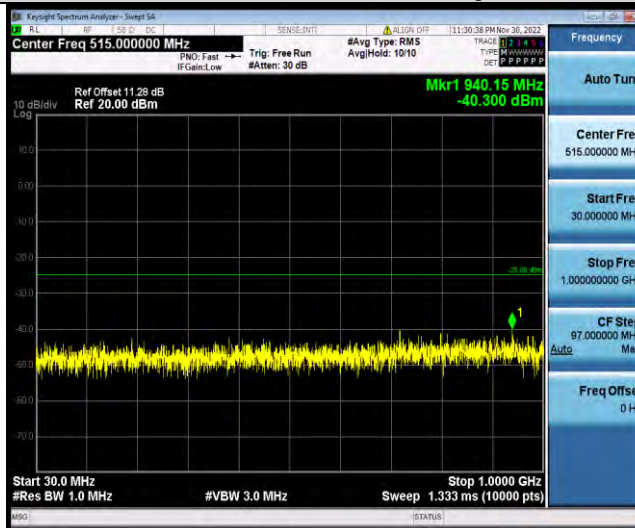

Band7-10MHz-16QAM-21100-1RB#0-Range2:1000~27000MHz