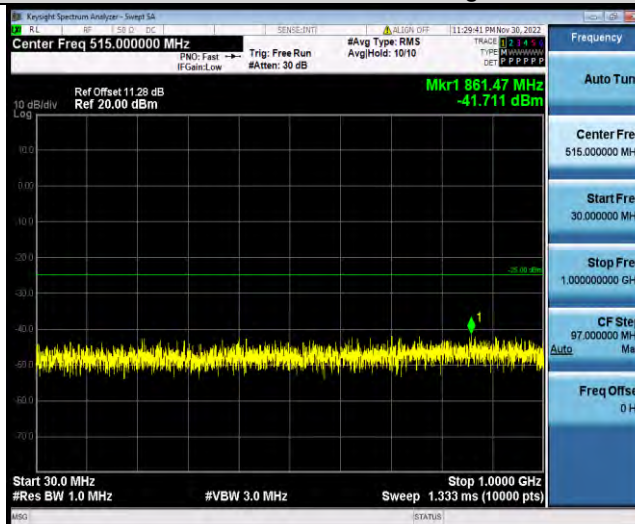

Band7-5MHz-64QAM-21100-1RB#0-Range2:1000~27000MHz

Band7-5MHz-64QAM-21425-1RB#0-Range1:30~1000MHz

BUREAU VERITAS

Test Report No.: W7L-P22110036RF06

Band7-5MHz-64QAM-21425-1RB#0-Range2:1000~27000MHz

Band7-10MHz-QPSK-20800-1RB#0-Range1:30~1000MHz