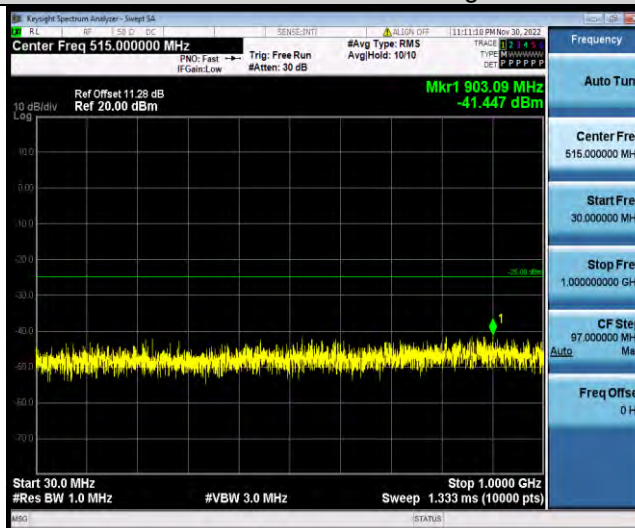

Band7-5MHz-16QAM-21425-1RB#0-Range2:1000~27000MHz

Band7-5MHz-64QAM-20775-1RB#0-Range1:30~1000MHz

Band7-5MHz-64QAM-20775-1RB#0-Range2:1000~27000MHz

BUREAU VERITAS

Test Report No.: W7L-P22110036RF06

Band7-5MHz-64QAM-21100-1RB#0-Range1:30~1000MHz