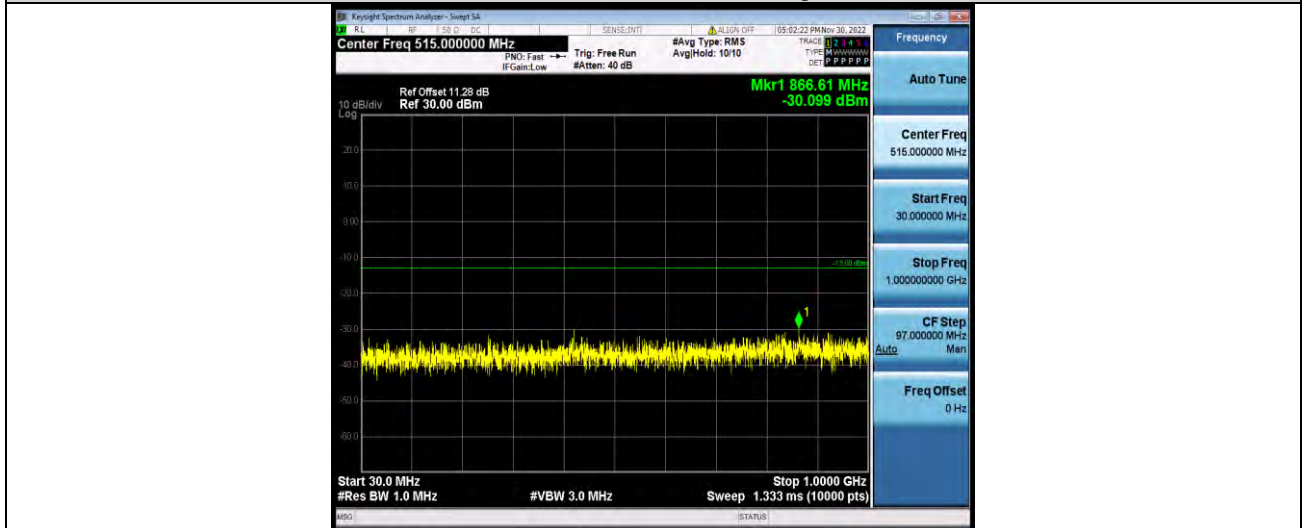

BUREAU VERITAS

Test Report No.: W7L-P22110036RF05

Band25-5MHz-16QAM-26065-1RB#0-Range1:30~1000MHz

Band25-5MHz-16QAM-26065-1RB#0-Range2:1000~2000MHz

Band25-5MHz-16QAM-26365-1RB#0-Range1:30~1000MHz

BUREAU VERITAS