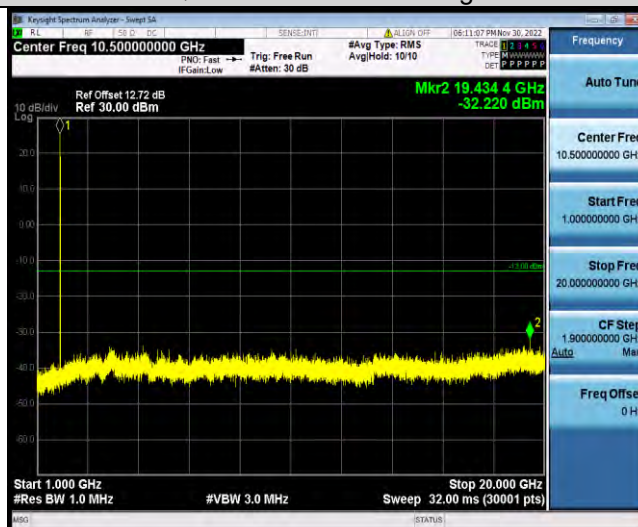

BUREAU VERITAS

Test Report No.: W7L-P22110036RF05

Band25-20MHz-16QAM-26140-1RB#0-Range1:30~1000MHz

Band25-20MHz-16QAM-26140-1RB#0-Range2:1000~20000MHz

Band25-20MHz-16QAM-26365-1RB#0-Range1:30~1000MHz

BUREAU VERITAS