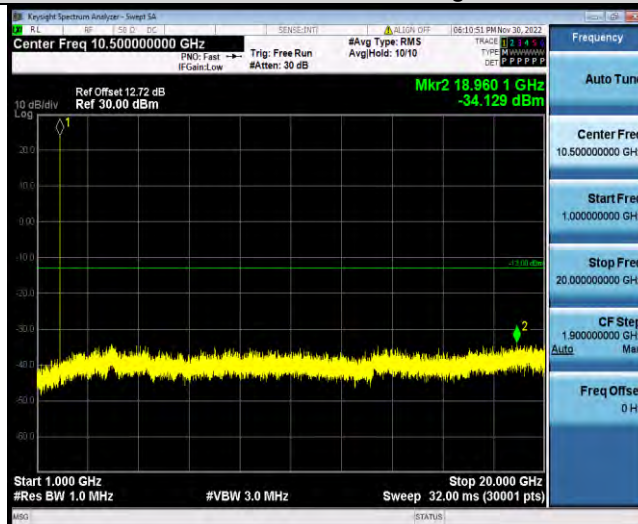

Band25-15MHz-64QAM-26615-1RB#0-Range1:30~1000MHz

Band25-15MHz-64QAM-26615-1RB#0-Range2:1000~20000MHz

BUREAU VERITAS

Test Report No.: W7L-P22110036RF05

Band25-20MHz-QPSK-26140-1RB#0-Range 1:30~1000MHz

Band25-20MHz-QPSK-26140-1RB#0-Range2:1000~2000MHz