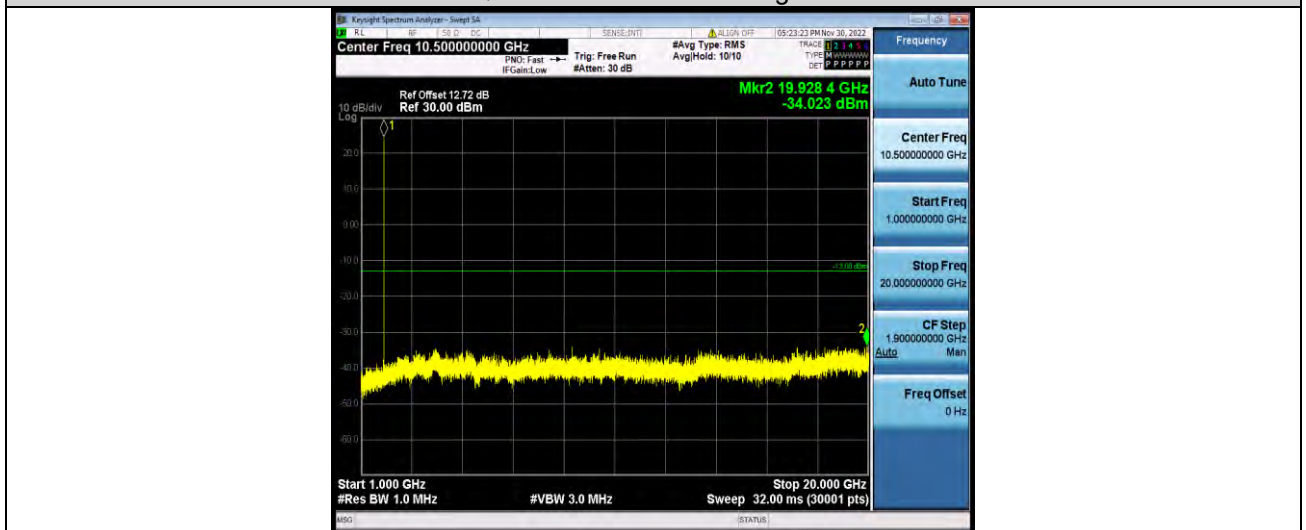

Band25-5MHz-64QAM-26665-1RB#0-Range1:30~1000MHz

Band25-5MHz-64QAM-26665-1RB#0-Range2:1000~20000MHz

BUREAU VERITAS

Test Report No.: W7L-P22110036RF05

Band25-10MHz-QPSK-26090-1RB#0-Range 1:30~1000MHz

Band25-10MHz-QPSK-26090-1RB#0-Range2:1000~2000MHz