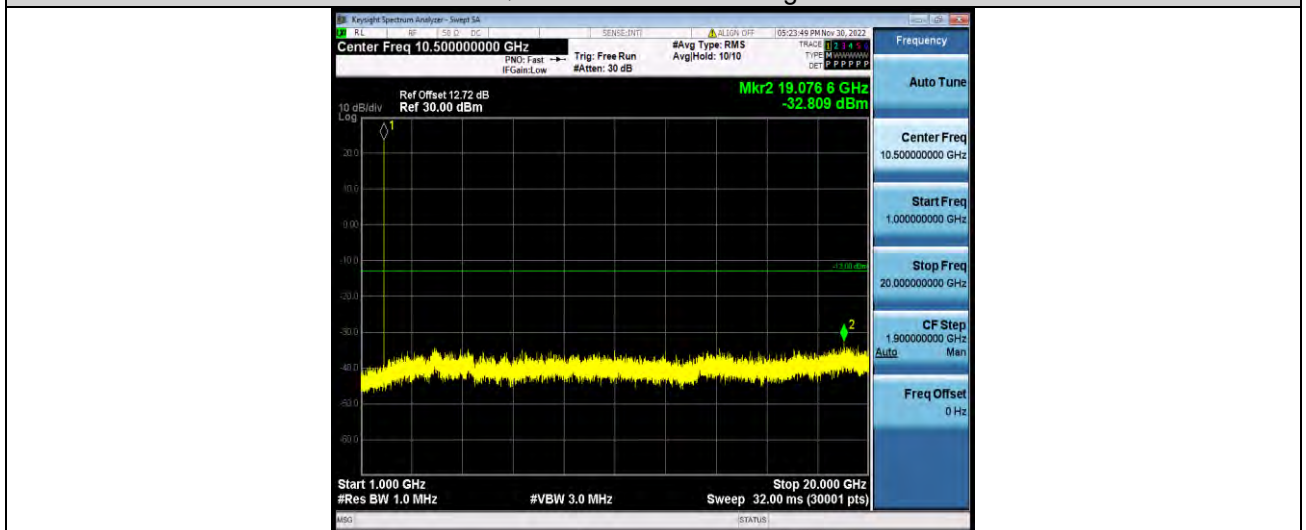

Band25-10MHz-64QAM-26365-1RB#0-Range1:30~1000MHz