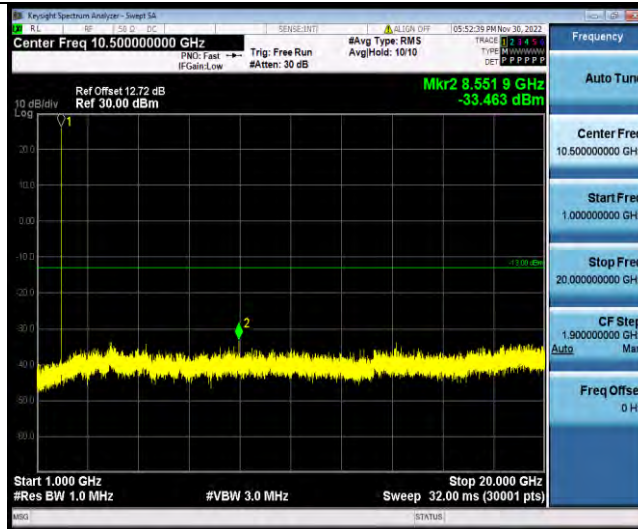

Band25-15MHz-64QAM-26615-1RB#0-Range1:30~1000MHz

Band25-15MHz-64QAM-26615-1RB#0-Range2:1000~20000MHz

BUREAU VERITAS

Test Report No.: W7L-P22110036RF05

Band25-20MHz-QPSK-26140-1RB#0-Range 1:30~1000MHz

Band25-20MHz-QPSK-26140-1RB#0-Range2:1000~2000MHz