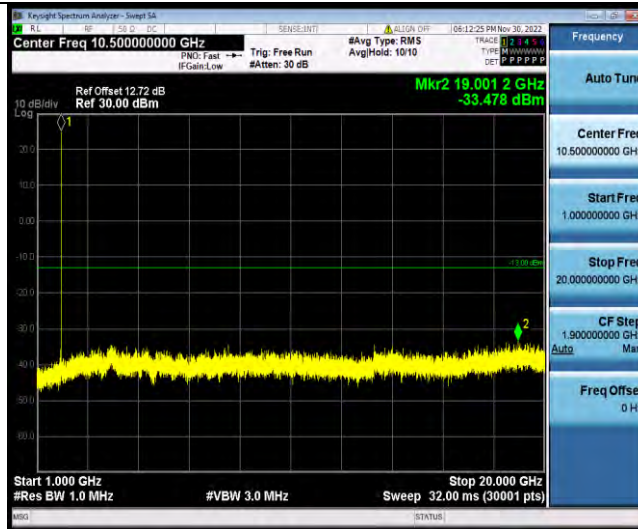

BUREAU VERITAS

Test Report No.: W7L-P22110036RF05

Band25-20MHz-16QAM-26140-1RB#0-Range1:30~1000MHz