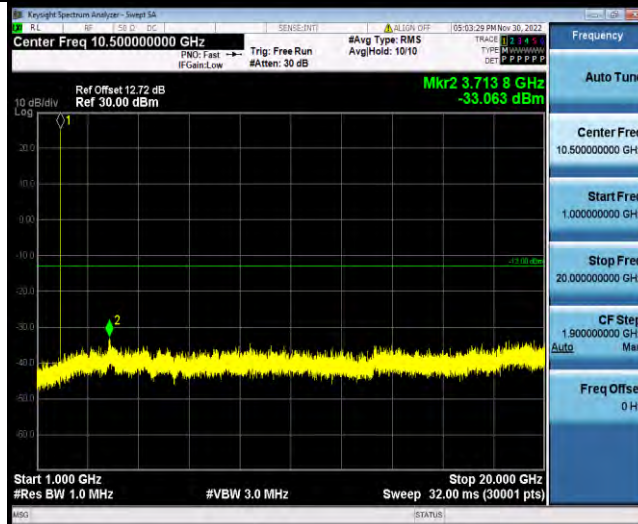

Band25-5MHz-64QAM-26065-1RB#0-Range1:30~1000MHz

Band25-5MHz-64QAM-26065-1RB#0-Range2:1000~2000MHz

Band25-5MHz-64QAM-26365-1RB#0-Range1:30~1000MHz

BUREAU VERITAS

Test Report No.: W7L-P22110036RF05

Band25-5MHz-64QAM-26365-1RB#0-Range2:1000~20000MHz