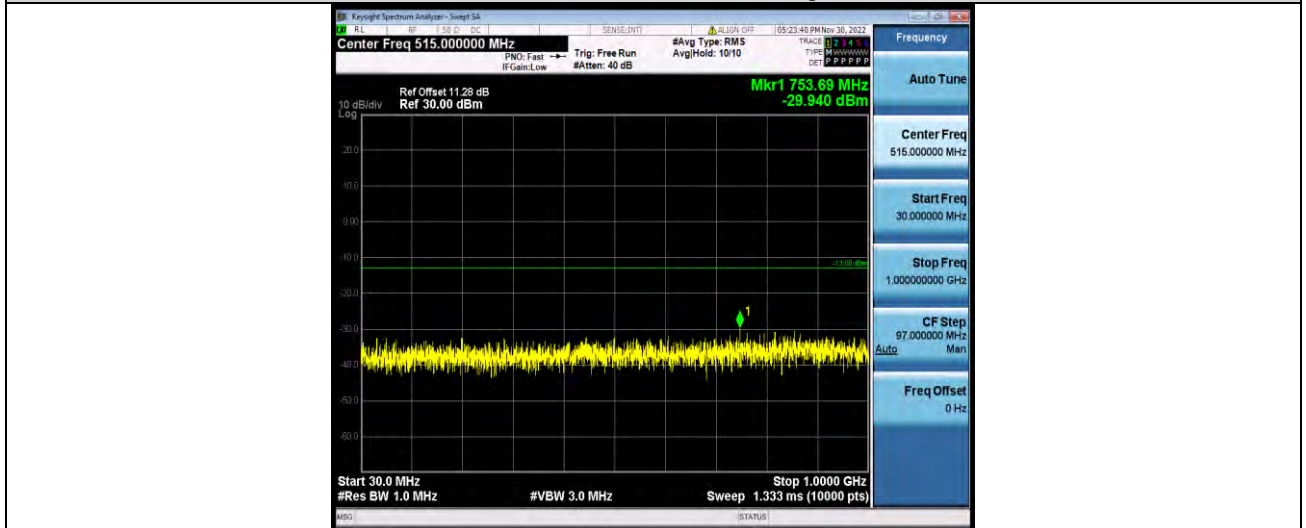

Band25-10MHz-64QAM-26090-1RB#0-Range2:1000~2000MHz