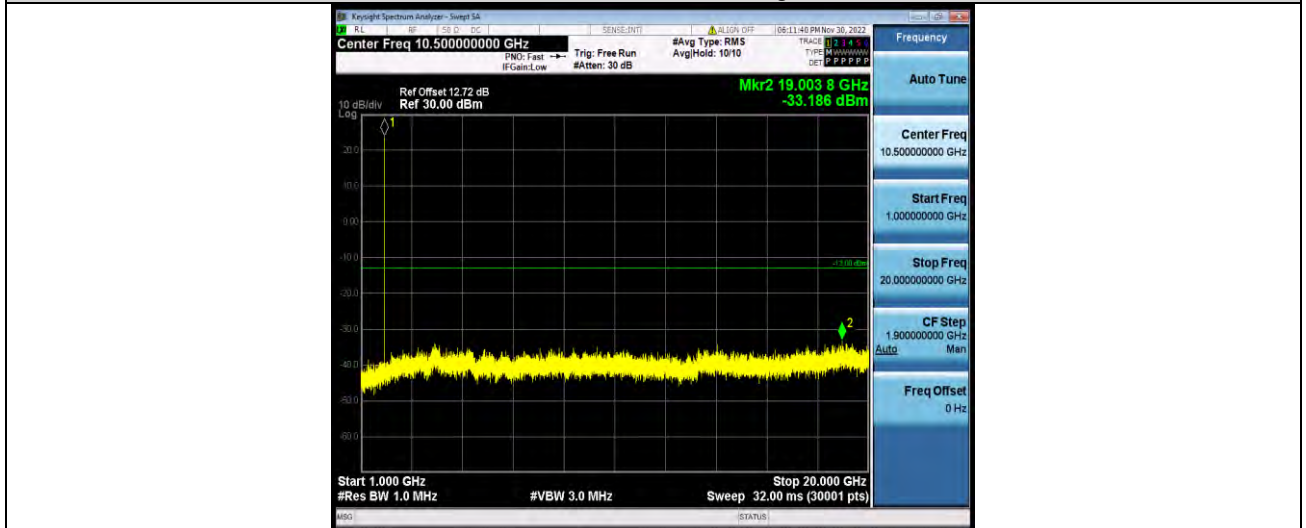

Band25-20MHz-QPSK-26365-1RB#0-Range 1:30~1000MHz

BUREAU VERITAS

Test Report No.: W7L-P22110036RF05

Band25-20MHz-QPSK-26365-1RB#0-Range2:1000~20000MHz

Band25-20MHz-QPSK-26590-1RB#0-Range1:30~1000MHz

Band25-20MHz-QPSK-26590-1RB#0-Range2:1000~20000MHz