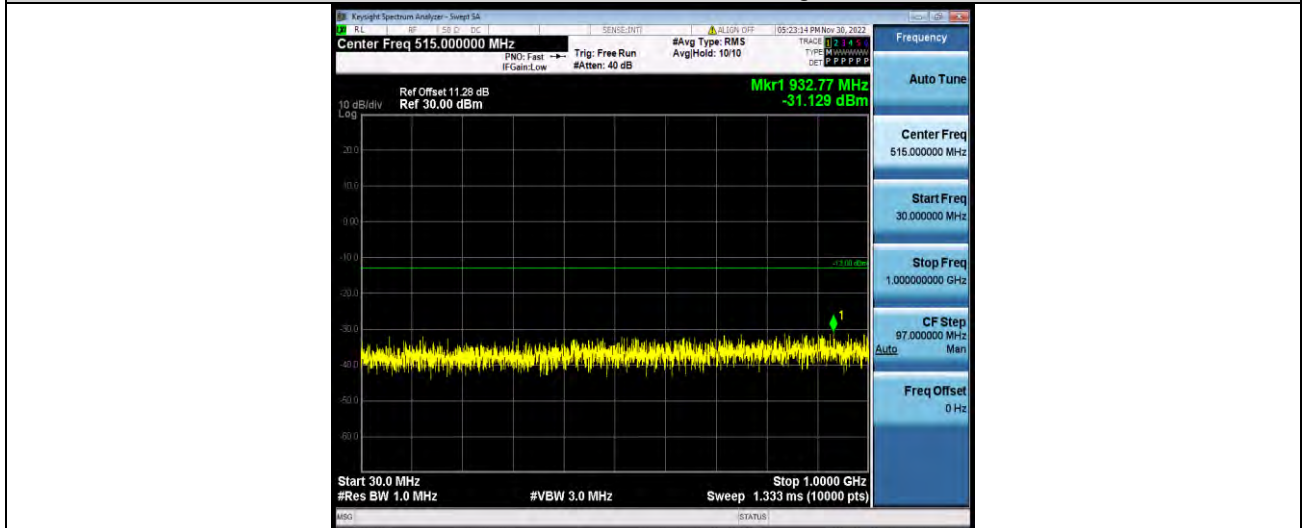

Band25-5MHz-64QAM-26665-1RB#0-Range1:30~1000MHz

Band25-5MHz-64QAM-26665-1RB#0-Range2:1000~20000MHz

BUREAU VERITAS

Test Report No.: W7L-P22110036RF05

Band25-10MHz-QPSK-26090-1RB#0-Range 1:30~1000MHz

Band25-10MHz-QPSK-26090-1RB#0-Range2:1000~2000MHz