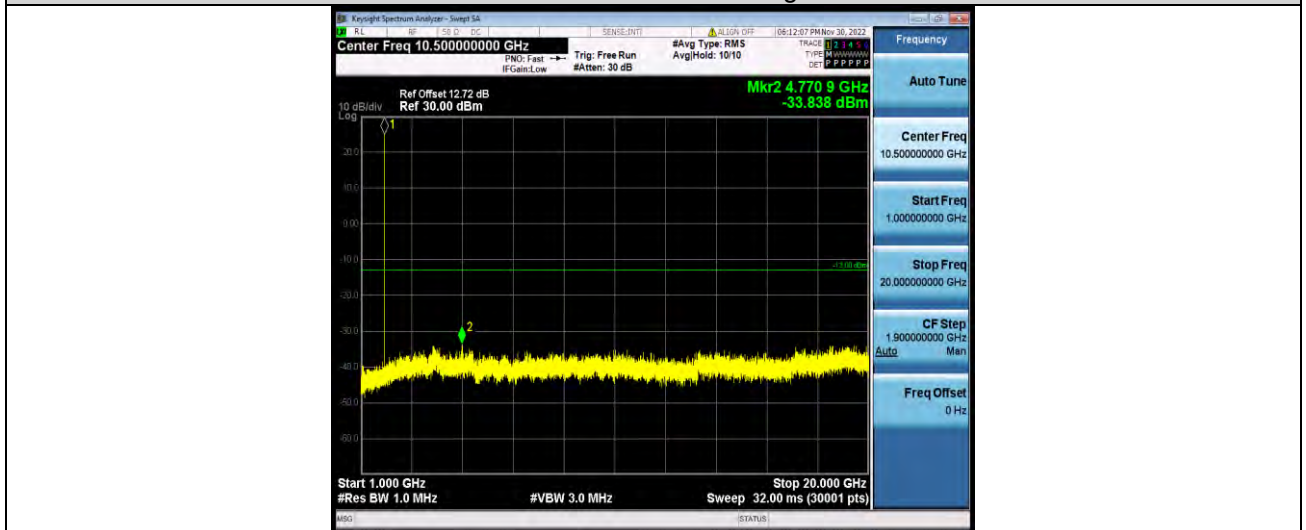

Band25-20MHz-64QAM-26140-1RB#0-Range1:30~1000MHz

Band25-20MHz-64QAM-26140-1RB#0-Range2:1000~2000MHz

Band25-20MHz-64QAM-26365-1RB#0-Range1:30~1000MHz

BUREAU VERITAS

Test Report No.: W7L-P22110036RF05

Band25-20MHz-64QAM-26365-1RB#0-Range2:1000~20000MHz