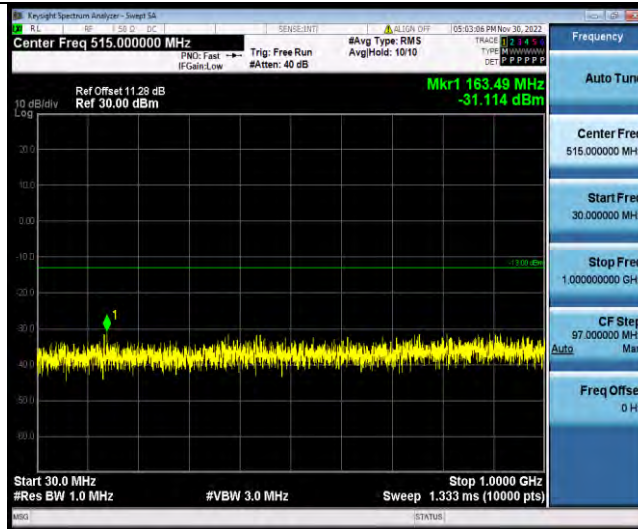

BUREAU VERITAS

Test Report No.: W7L-P22110036RF05

Band25-5MHz-16QAM-26365-1RB#0-Range2:1000~20000MHz