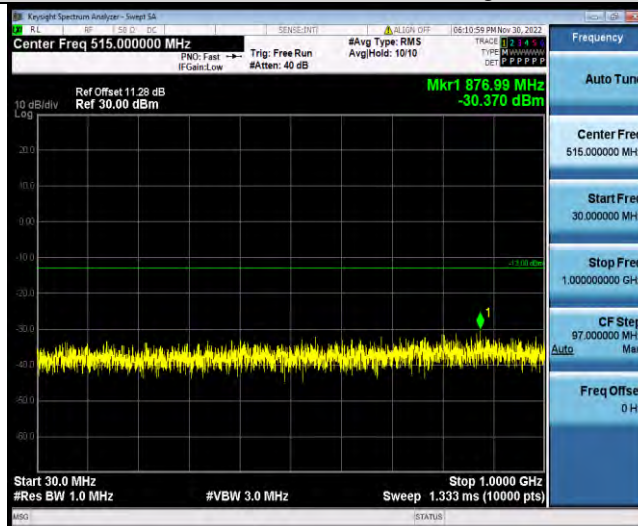

Band25-20MHz-16QAM-26140-1RB#0-Range2:1000~20000MHz