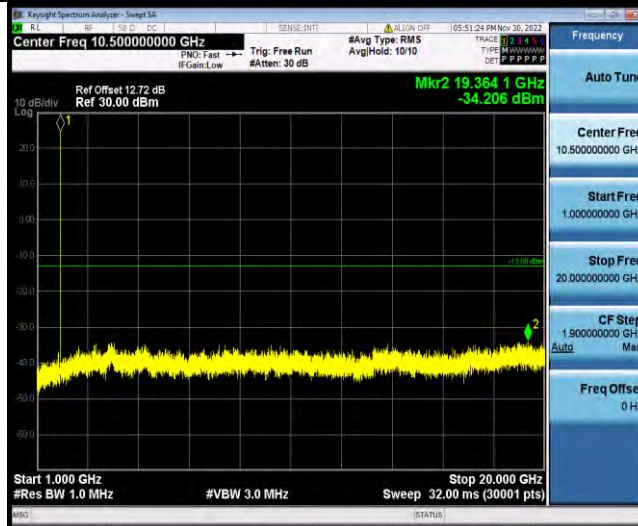

Band25-15MHz-QPSK-26365-1RB#0-Range 1:30~1000MHz

BUREAU VERITAS

Test Report No.: W7L-P22110036RF05

Band25-15MHz-QPSK-26365-1RB#0-Range2:1000~20000MHz

Band25-15MHz-QPSK-26615-1RB#0-Range1:30~1000MHz

Band25-15MHz-QPSK-26615-1RB#0-Range2:1000~20000MHz