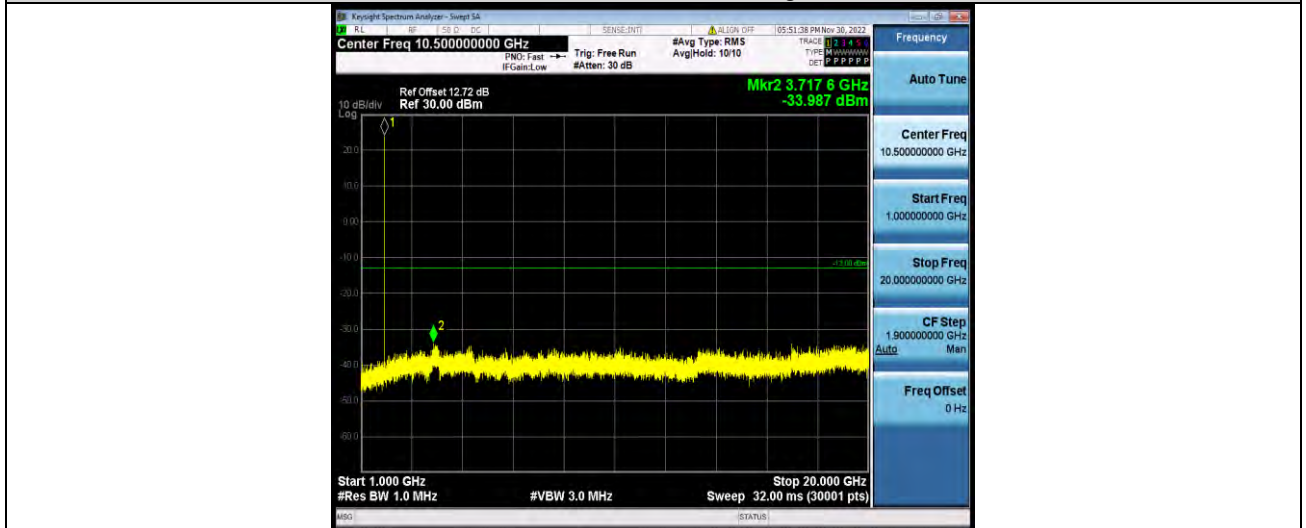

Band25-15MHz-16QAM-26615-1RB#0-Range1:30~1000MHz