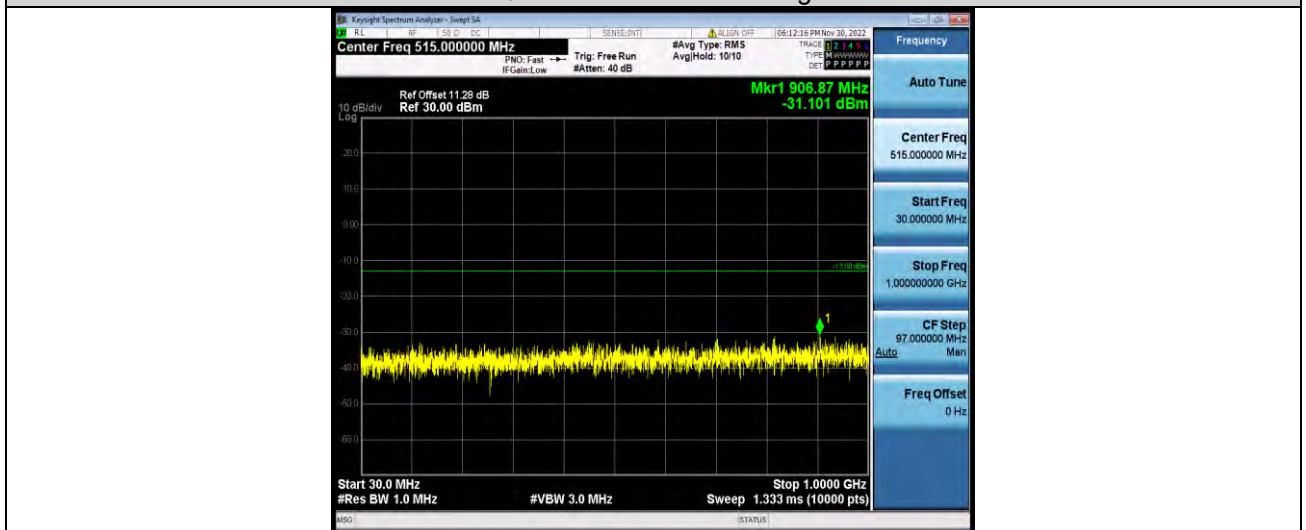

Band25-20MHz-QPSK-26365-1RB#0-Range 1:30~1000MHz

BUREAU VERITAS

Test Report No.: W7L-P22110036RF05

Band25-20MHz-QPSK-26365-1RB#0-Range2:1000~20000MHz

Band25-20MHz-QPSK-26590-1RB#0-Range1:30~1000MHz

Band25-20MHz-QPSK-26590-1RB#0-Range2:1000~20000MHz