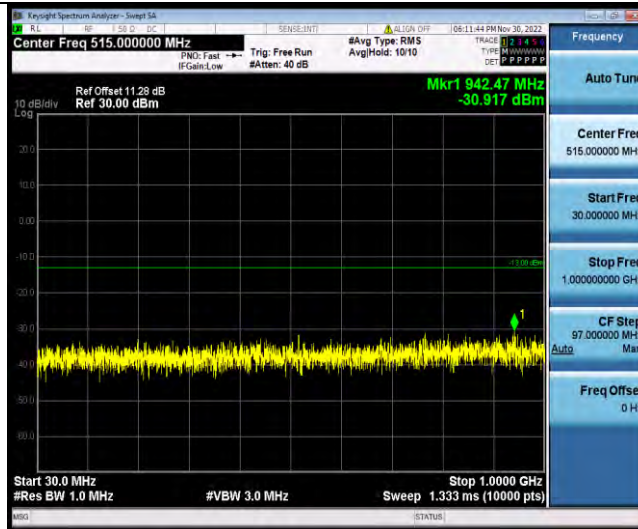

BUREAU VERITAS

Test Report No.: W7L-P22110036RF05

Band25-20MHz-16QAM-26365-1RB#0-Range2:1000~20000MHz