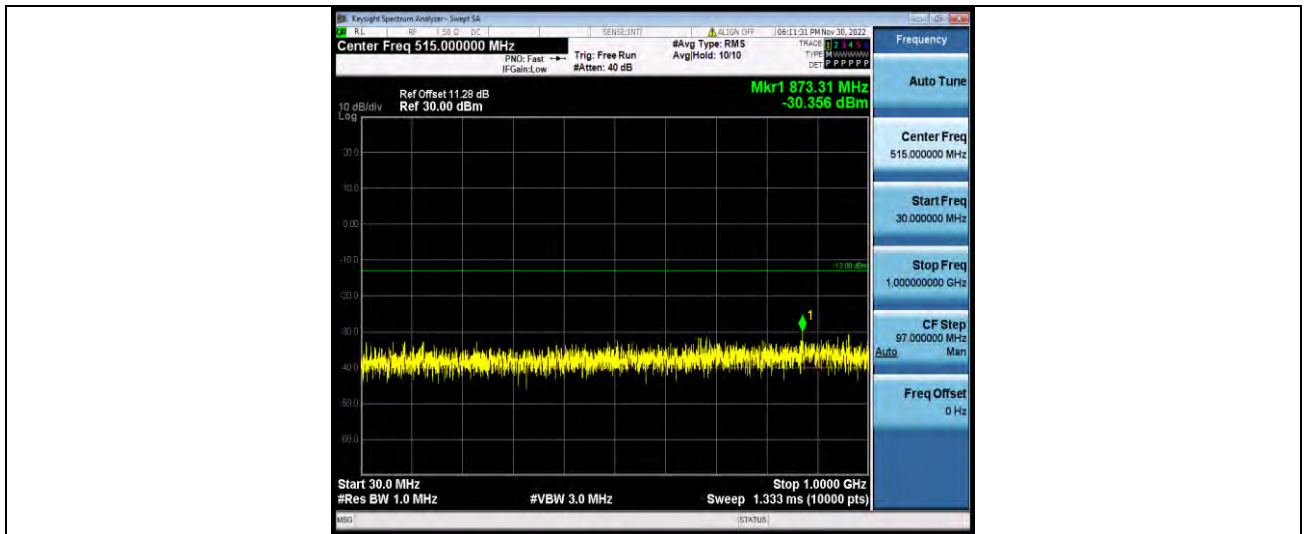

BUREAU VERITAS

Test Report No.: W7L-P22110036RF05

Band25-20MHz-QPSK-26365-1RB#0-Range2:1000~20000MHz