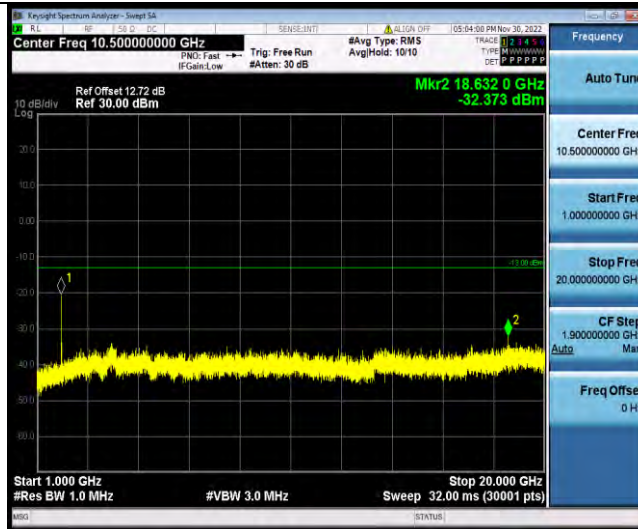

Test Report No.: W7L-P22110036RF05

Band25-5MHz-16QAM-26365-1RB#0-Range2:1000~20000MHz

Band25-5MHz-16QAM-26665-1RB#0-Range1:30~1000MHz

Band25-5MHz-16QAM-26665-1RB#0-Range2:1000~20000MHz

BUREAU VERITAS

Test Report No.: W7L-P22110036RF05