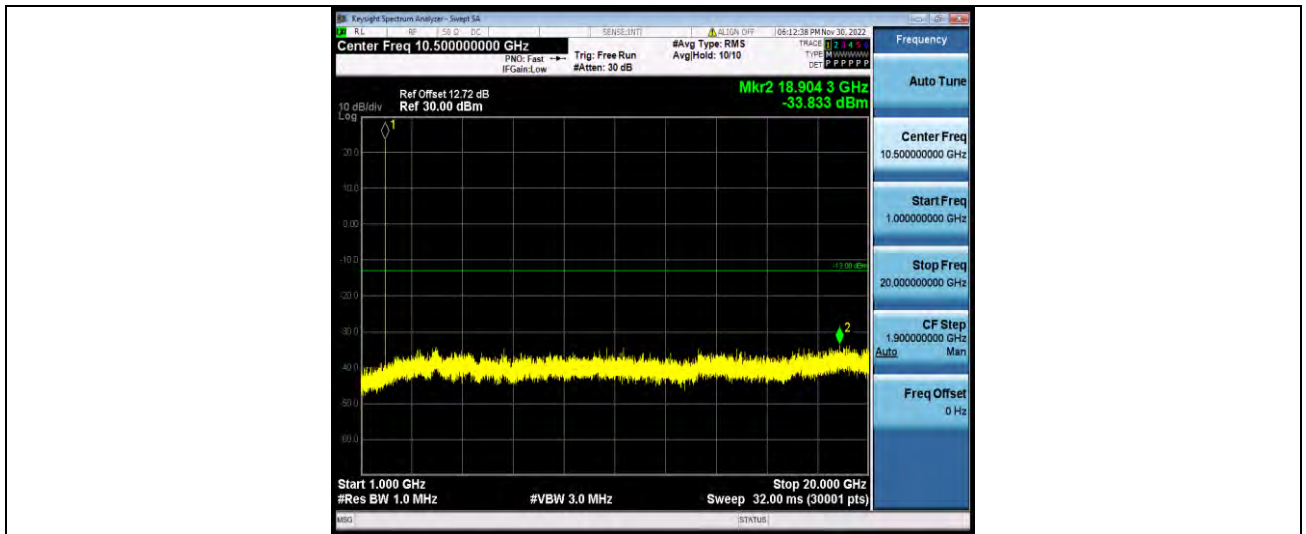

Test Report No.: W7L-P22110036RF05

Band25-20MHz-16QAM-26365-1RB#0-Range2:1000~20000MHz

Band25-20MHz-16QAM-26590-1RB#0-Range1:30~1000MHz

Band25-20MHz-16QAM-26590-1RB#0-Range2:1000~20000MHz

BUREAU VERITAS

Test Report No.: W7L-P22110036RF05