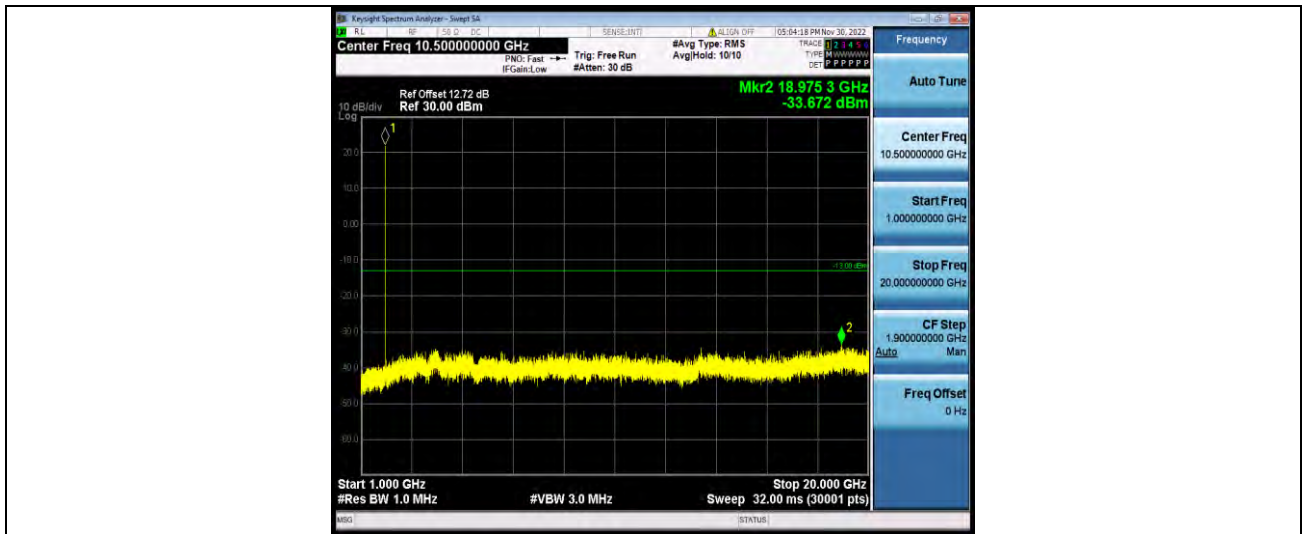

Band25-5MHz-64QAM-26665-1RB#0-Range1:30~1000MHz

Band25-5MHz-64QAM-26665-1RB#0-Range2:1000~20000MHz

BUREAU VERITAS

Test Report No.: W7L-P22110036RF05

Band25-10MHz-QPSK-26090-1RB#0-Range 1:30~1000MHz

Band25-10MHz-QPSK-26090-1RB#0-Range2:1000~2000MHz