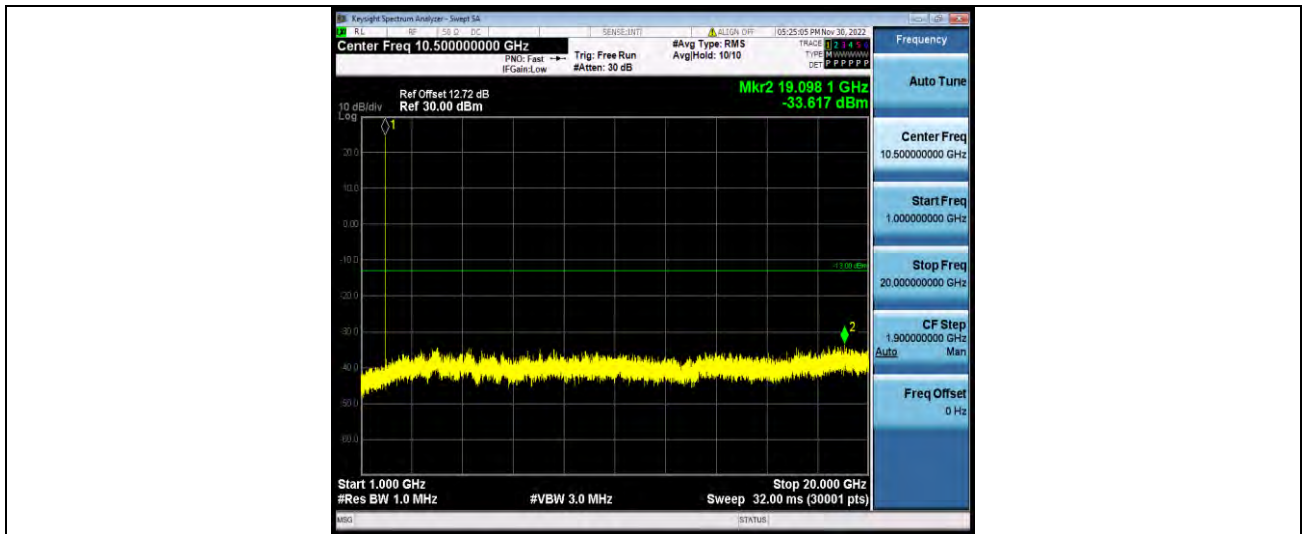

Test Report No.: W7L-P22110036RF05

Band25-10MHz-16QAM-26365-1RB#0-Range2:1000~20000MHz

Band25-10MHz-16QAM-26640-1RB#0-Range1:30~1000MHz

Band25-10MHz-16QAM-26640-1RB#0-Range2:1000~20000MHz

BUREAU VERITAS

Test Report No.: W7L-P22110036RF05