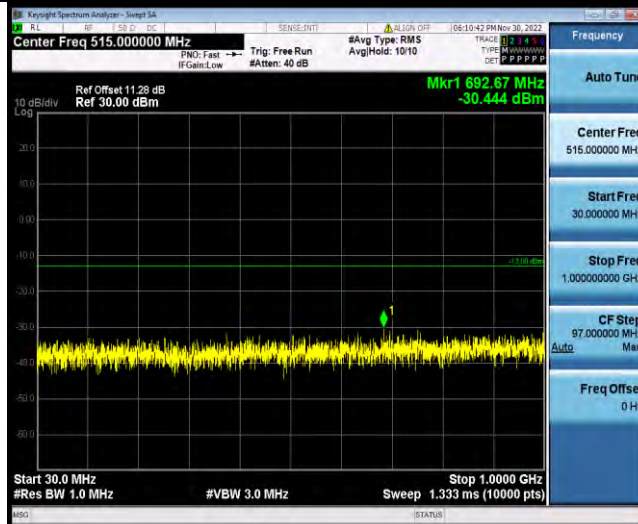

Band25-15MHz-64QAM-26615-1RB#0-Range1:30~1000MHz

Band25-15MHz-64QAM-26615-1RB#0-Range2:1000~20000MHz

BUREAU VERITAS

Test Report No.: W7L-P22110036RF05

Band25-20MHz-QPSK-26140-1RB#0-Range 1:30~1000MHz

Band25-20MHz-QPSK-26140-1RB#0-Range2:1000~2000MHz