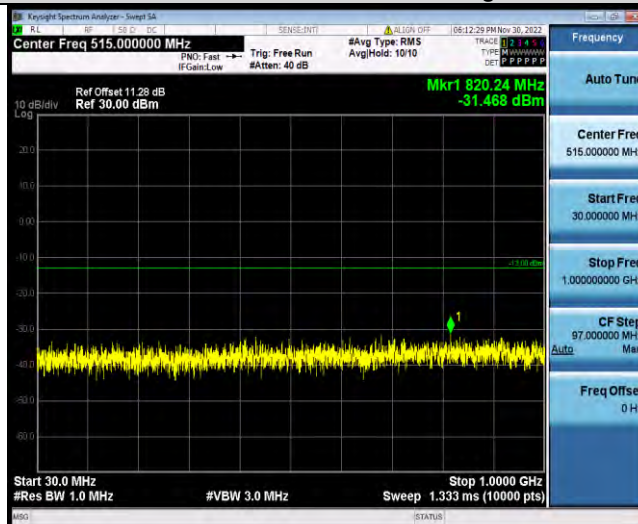

Band25-20MHz-16QAM-26590-1RB#0-Range2:1000~20000MHz