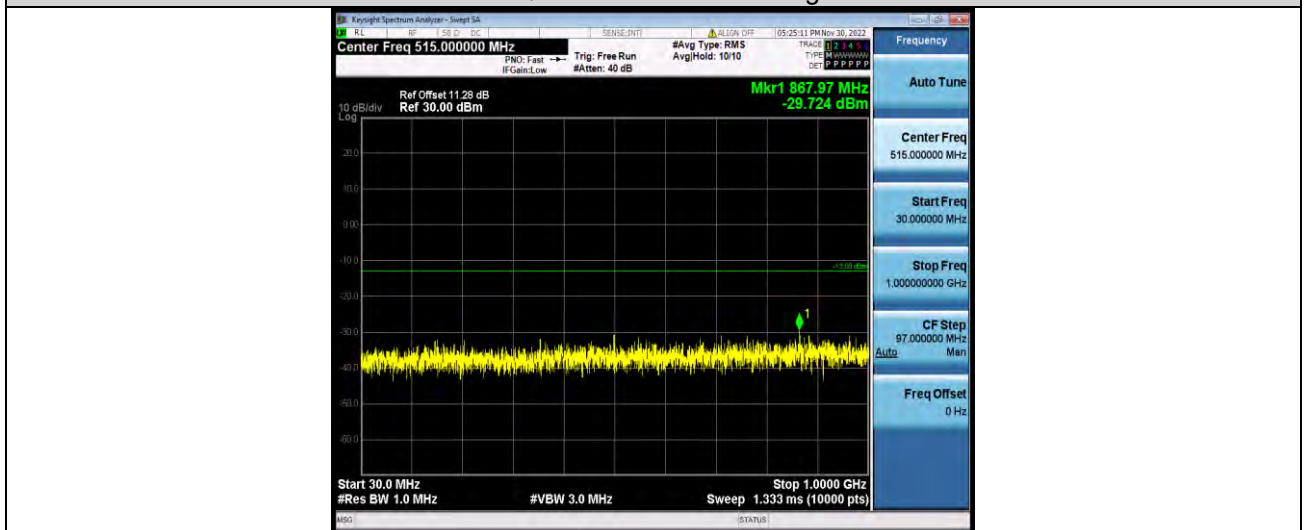

Band25-10MHz-64QAM-26640-1RB#0-Range2:1000~20000MHz