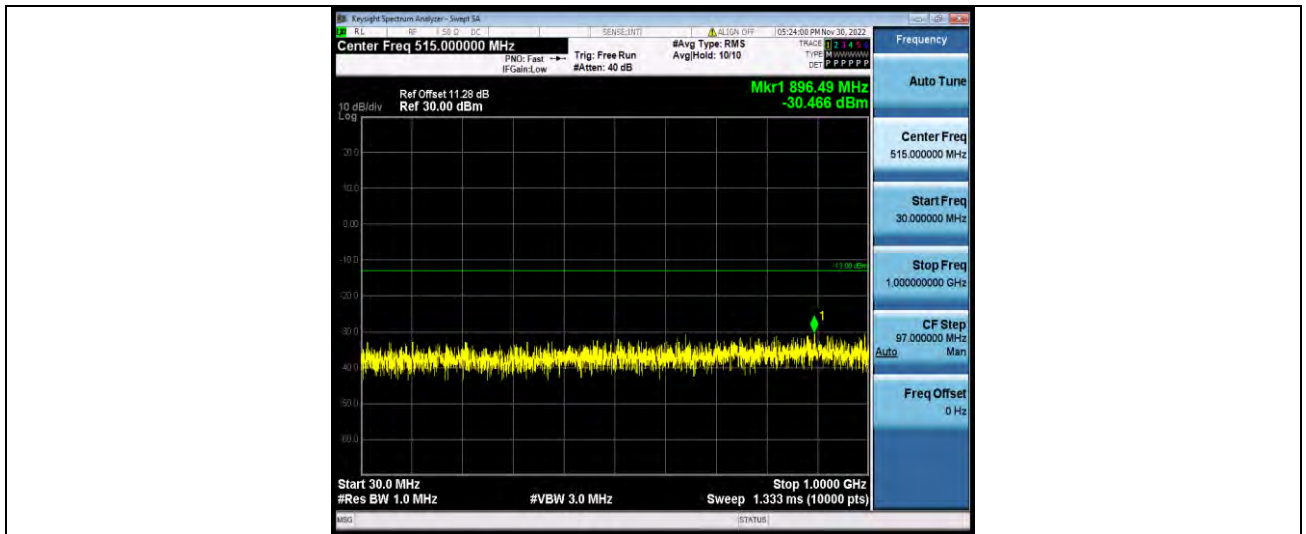

BUREAU VERITAS

Test Report No.: W7L-P22110036RF05

Band25-10MHz-QPSK-26365-1RB#0-Range2:1000~20000MHz