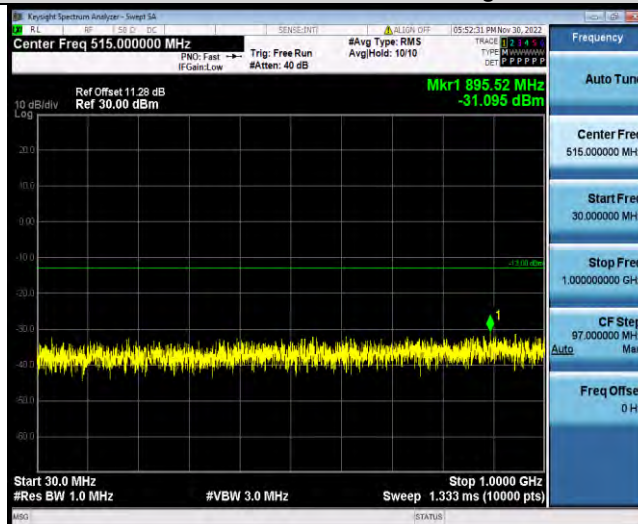

Band25-15MHz-64QAM-26615-1RB#0-Range2:1000~20000MHz