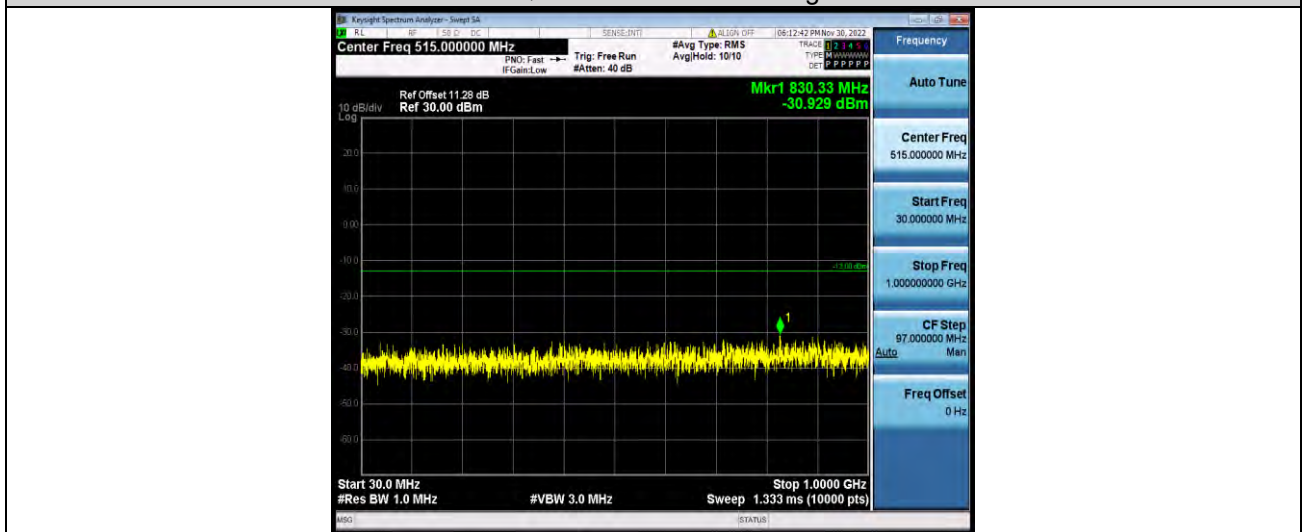

Band25-20MHz-64QAM-26590-1RB#0-Range2:1000~20000MHz