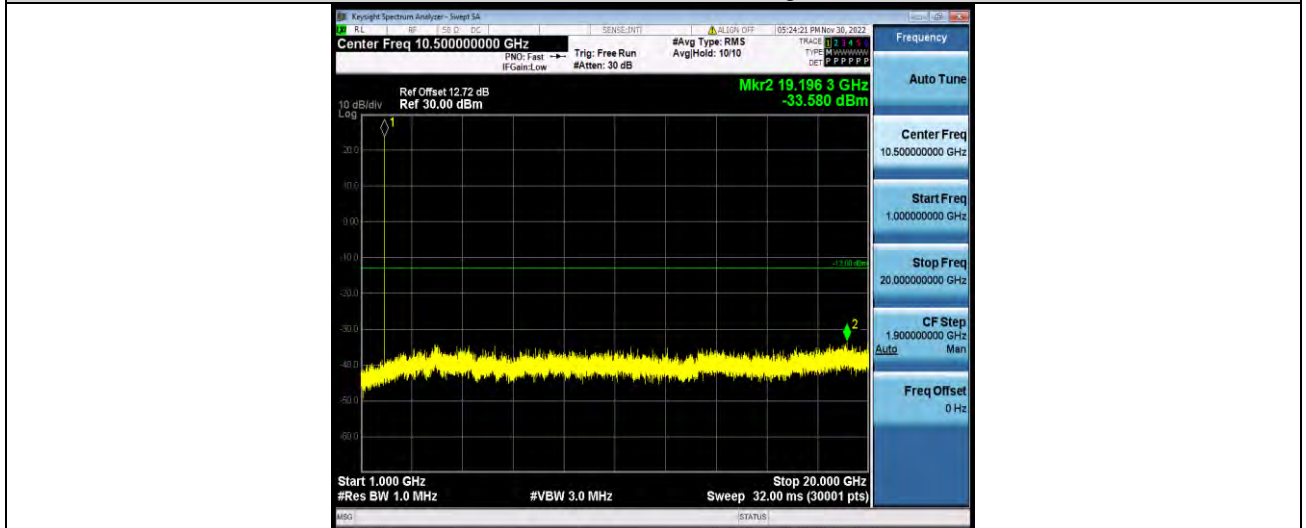

Band25-10MHz-16QAM-26640-1RB#0-Range1:30~1000MHz