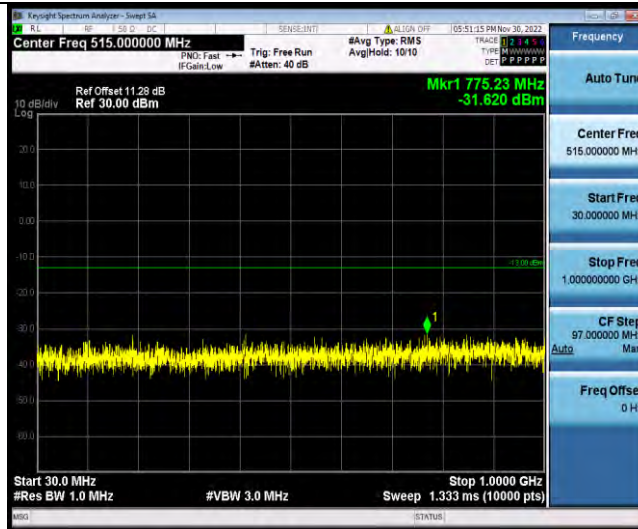

BUREAU VERITAS

Test Report No.: W7L-P22110036RF05

Band25-15MHz-QPSK-26365-1RB#0-Range2:1000~20000MHz