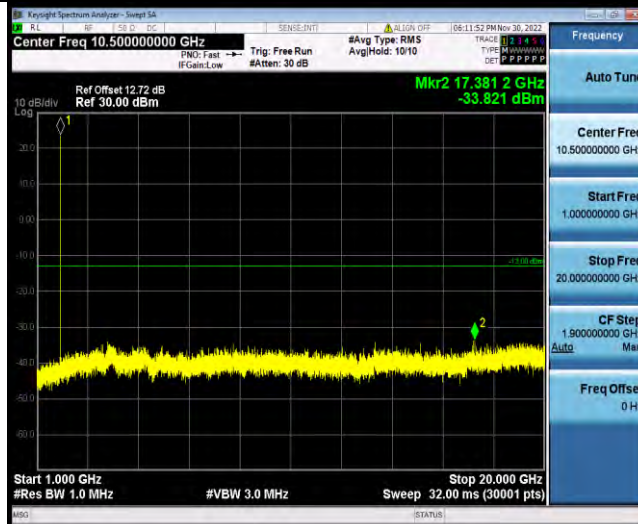

Band25-20MHz-16QAM-26590-1RB#0-Range1:30~1000MHz