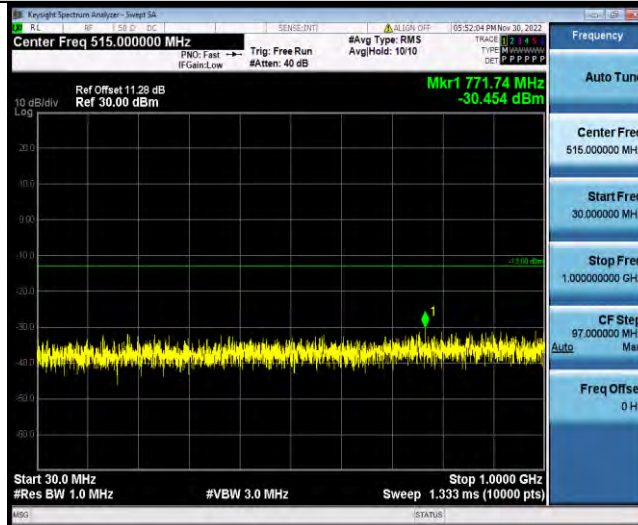

Band25-15MHz-QPSK-26365-1RB#0-Range 1:30~1000MHz

BUREAU VERITAS

Test Report No.: W7L-P22110036RF05

Band25-15MHz-QPSK-26365-1RB#0-Range2:1000~20000MHz

Band25-15MHz-QPSK-26615-1RB#0-Range1:30~1000MHz

Band25-15MHz-QPSK-26615-1RB#0-Range2:1000~20000MHz