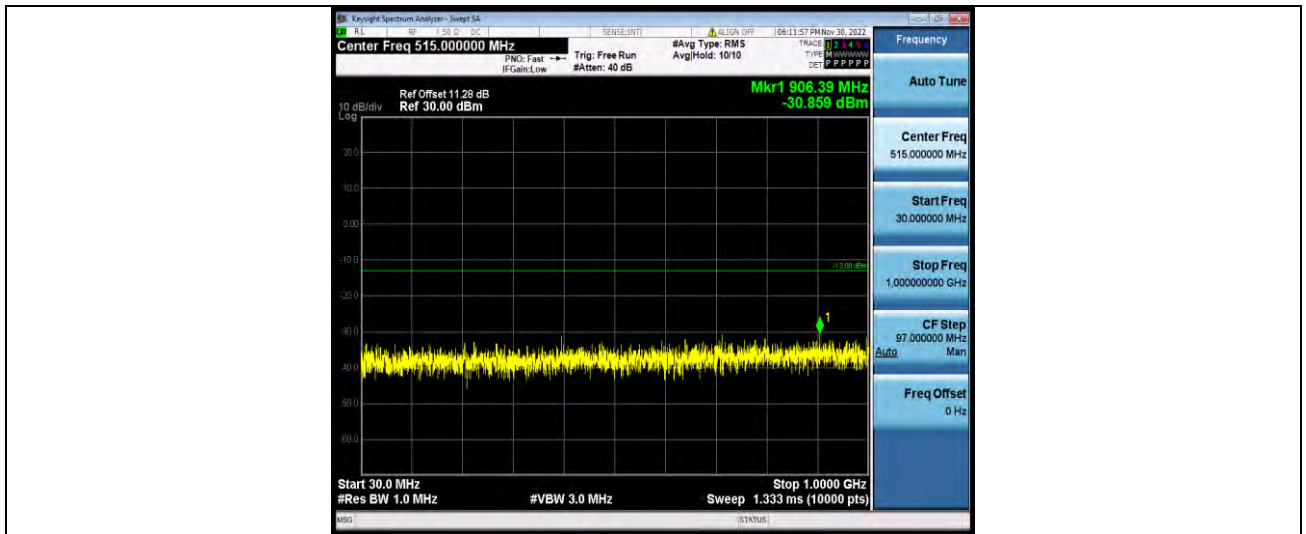

Band25-20MHz-64QAM-26140-1RB#0-Range1:30~1000MHz

Band25-20MHz-64QAM-26140-1RB#0-Range2:1000~2000MHz

Band25-20MHz-64QAM-26365-1RB#0-Range1:30~1000MHz

BUREAU VERITAS

Test Report No.: W7L-P22110036RF05

Band25-20MHz-64QAM-26365-1RB#0-Range2:1000~20000MHz