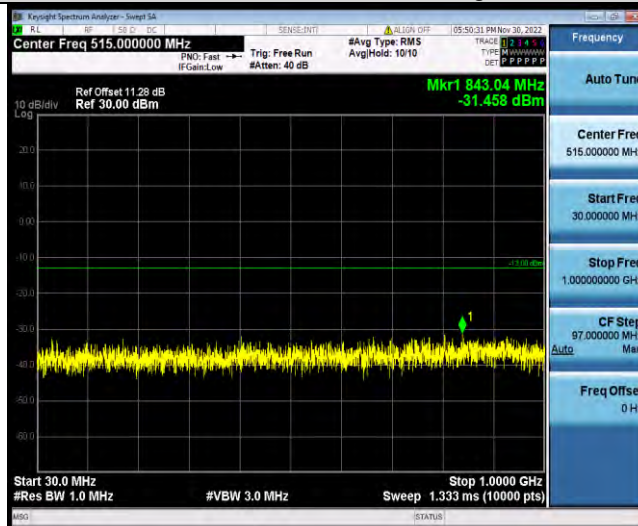

Band25-10MHz-64QAM-26640-1RB#0-Range1:30~1000MHz

Band25-10MHz-64QAM-26640-1RB#0-Range2:1000~20000MHz

BUREAU VERITAS

Test Report No.: W7L-P22110036RF05

Band25-15MHz-QPSK-26115-1RB#0-Range 1:30~1000MHz

Band25-15MHz-QPSK-26115-1RB#0-Range2:1000~2000MHz