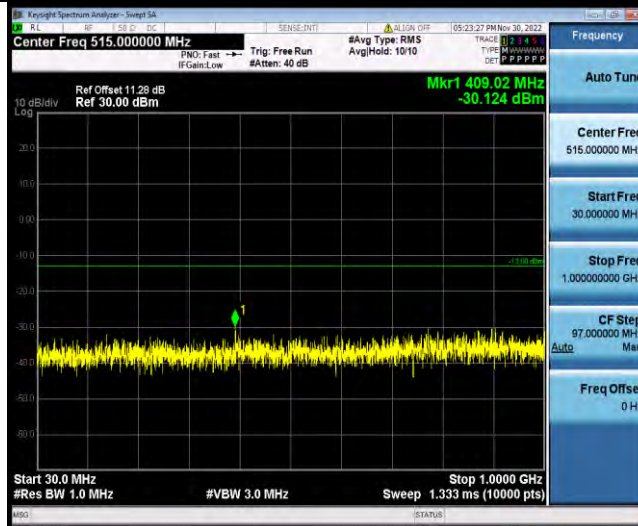

Band25-10MHz-16QAM-26090-1RB#0-Range2:1000~2000MHz