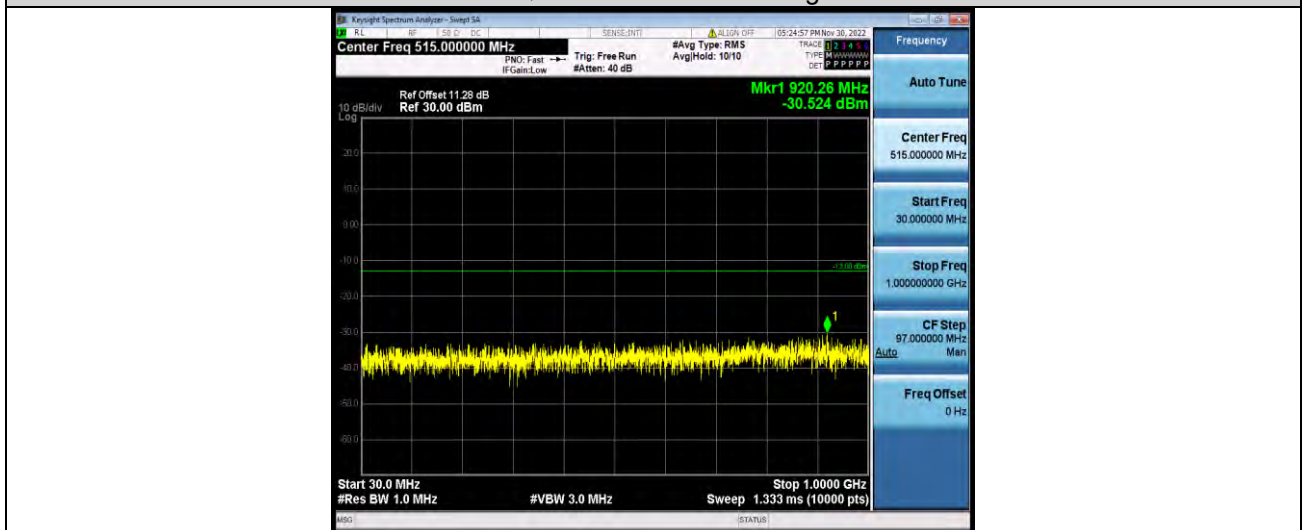

Band25-10MHz-16QAM-26640-1RB#0-Range2:1000~20000MHz