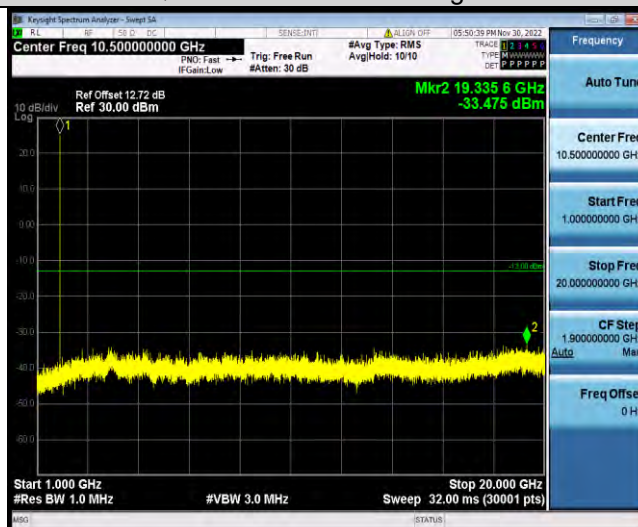

Band25-10MHz-64QAM-26640-1RB#0-Range1:30~1000MHz

Band25-10MHz-64QAM-26640-1RB#0-Range2:1000~20000MHz

BUREAU VERITAS

Test Report No.: W7L-P22110036RF05

Band25-15MHz-QPSK-26115-1RB#0-Range 1:30~1000MHz

Band25-15MHz-QPSK-26115-1RB#0-Range2:1000~2000MHz