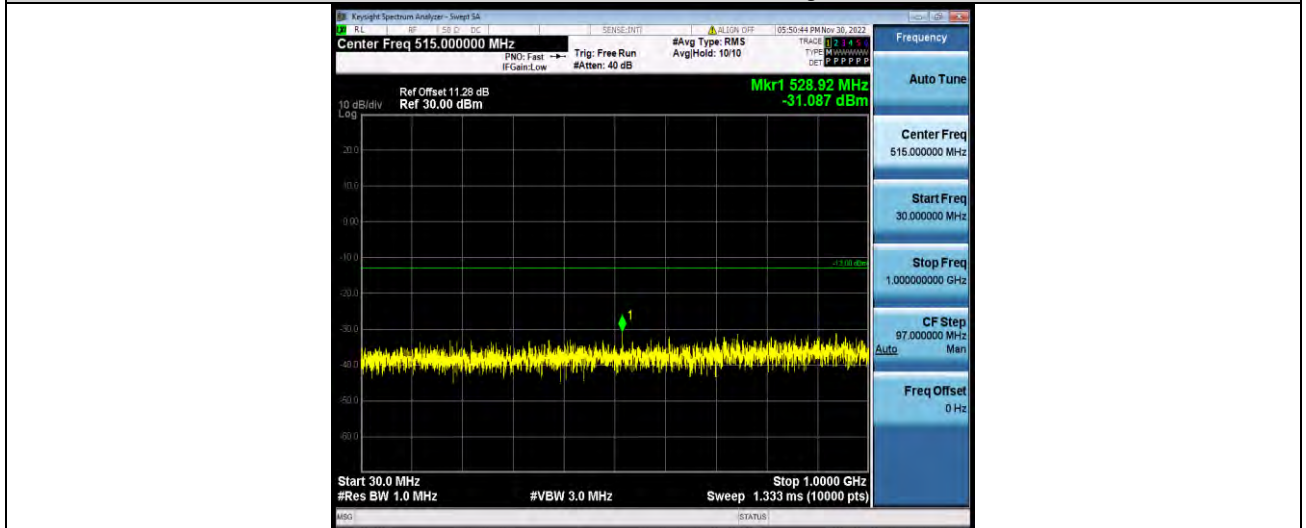

Band25-15MHz-16QAM-26115-1RB#0-Range2:1000~2000MHz