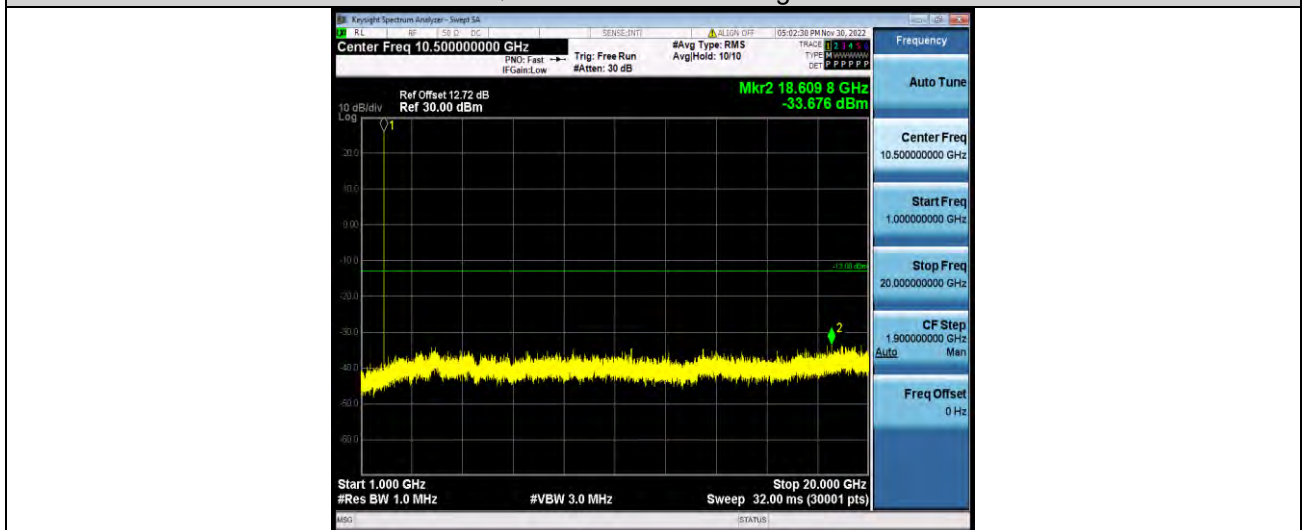

BUREAU VERITAS

Test Report No.: W7L-P22110036RF05

Band25-5MHz-16QAM-26065-1RB#0-Range1:30~1000MHz

Band25-5MHz-16QAM-26065-1RB#0-Range2:1000~2000MHz

Band25-5MHz-16QAM-26365-1RB#0-Range1:30~1000MHz

BUREAU VERITAS