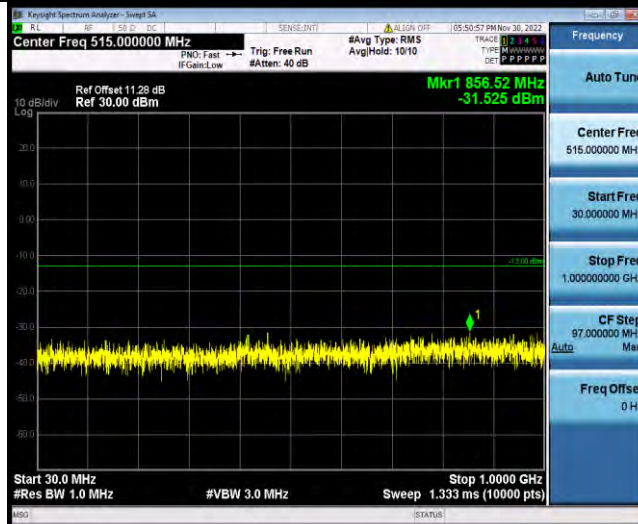

Band25-15MHz-64QAM-26115-1RB#0-Range2:1000~2000MHz