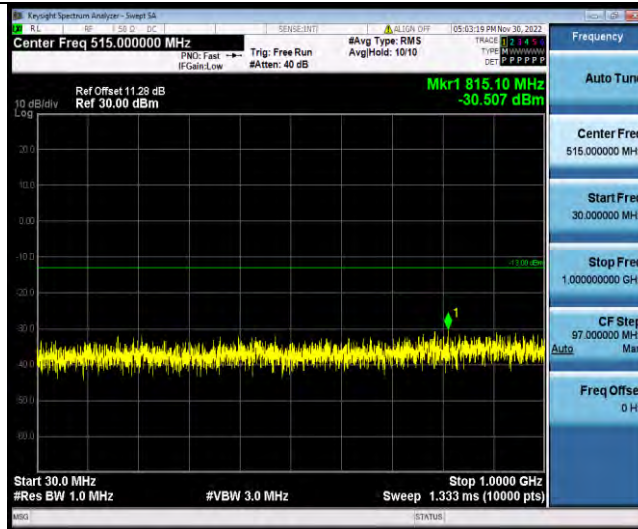

Band25-5MHz-64QAM-26065-1RB#0-Range1:30~1000MHz

Band25-5MHz-64QAM-26065-1RB#0-Range2:1000~2000MHz

Band25-5MHz-64QAM-26365-1RB#0-Range1:30~1000MHz

BUREAU VERITAS

Test Report No.: W7L-P22110036RF05

Band25-5MHz-64QAM-26365-1RB#0-Range2:1000~20000MHz