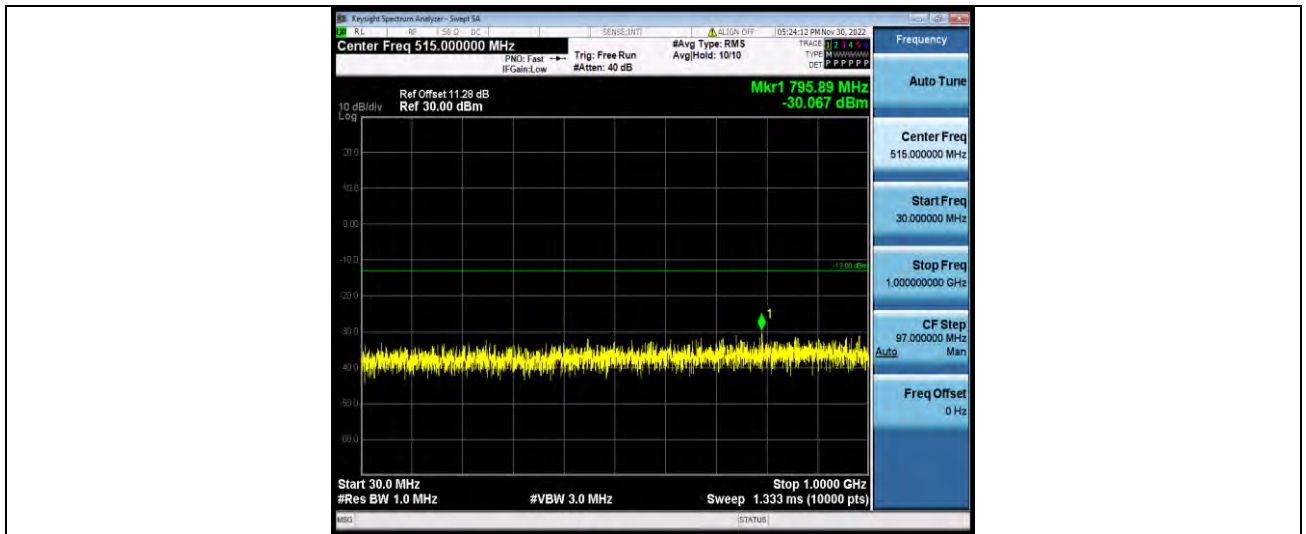

BUREAU VERITAS

Test Report No.: W7L-P22110036RF05

Band25-10MHz-16QAM-26365-1RB#0-Range2:1000~20000MHz