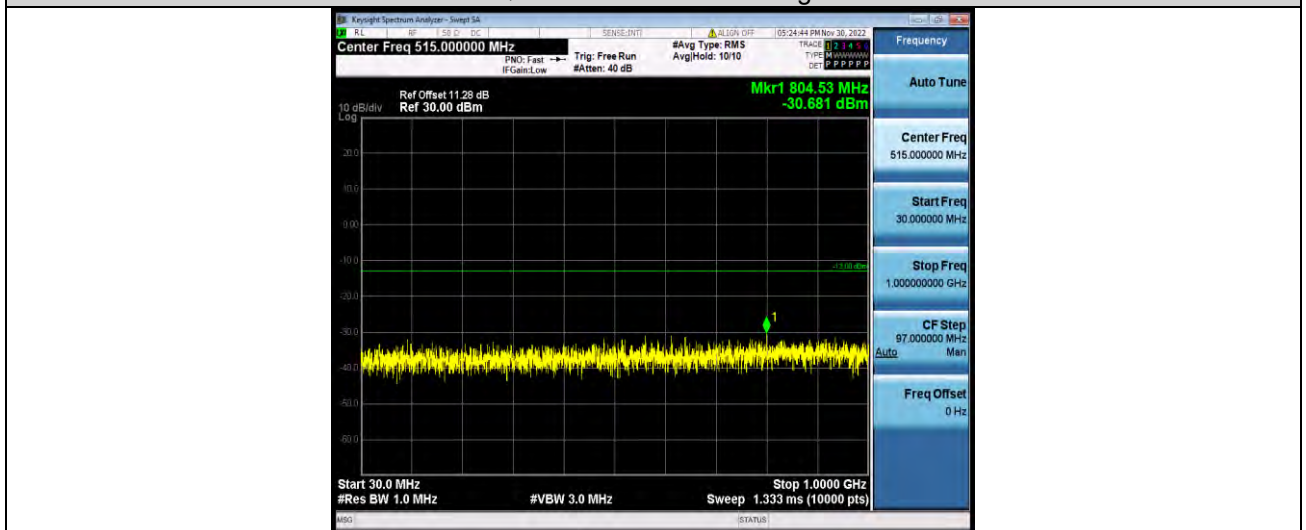

Band25-10MHz-QPSK-26365-1RB#0-Range 1:30~1000MHz

BUREAU VERITAS

Test Report No.: W7L-P22110036RF05

Band25-10MHz-QPSK-26365-1RB#0-Range2:1000~20000MHz

Band25-10MHz-QPSK-26640-1RB#0-Range1:30~1000MHz

Band25-10MHz-QPSK-26640-1RB#0-Range2:1000~20000MHz