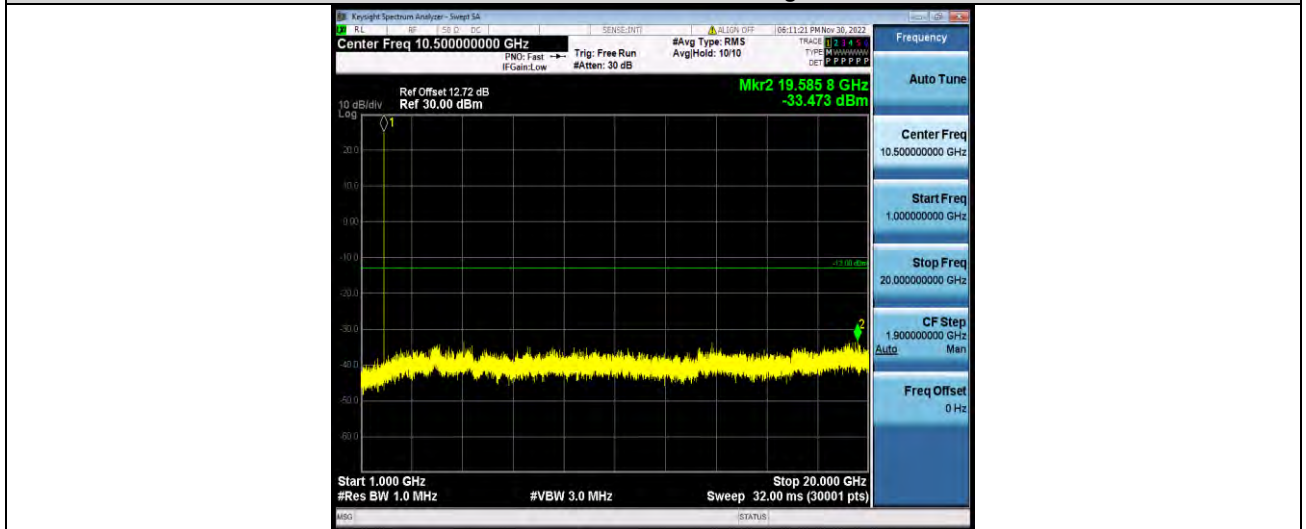

Band25-20MHz-64QAM-26365-1RB#0-Range1:30~1000MHz