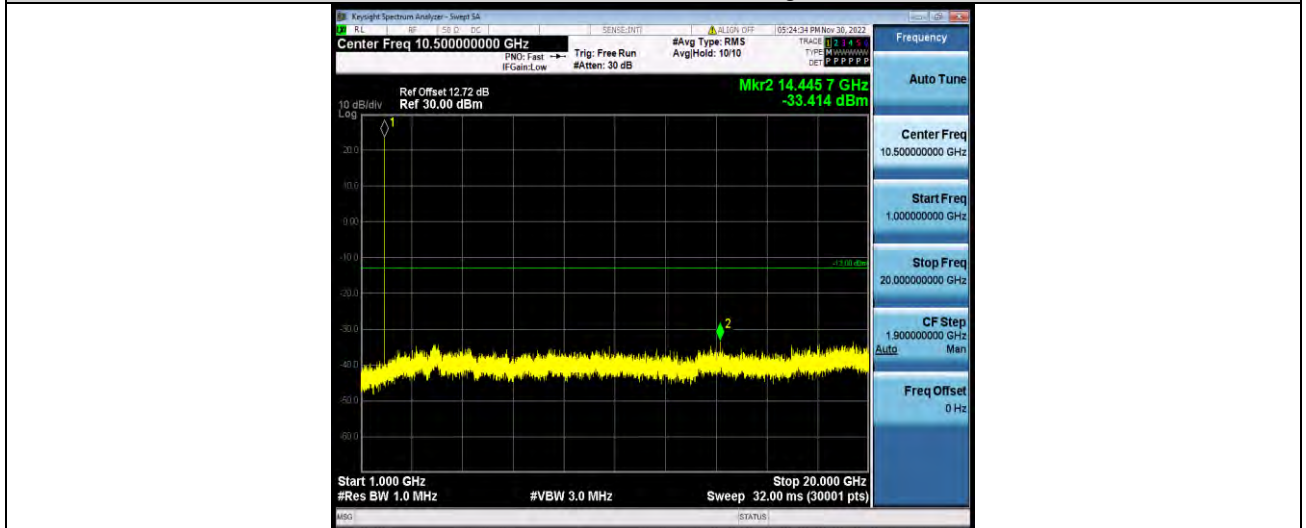

Band25-10MHz-64QAM-26090-1RB#0-Range1:30~1000MHz

Band25-10MHz-64QAM-26090-1RB#0-Range2:1000~2000MHz

Band25-10MHz-64QAM-26365-1RB#0-Range1:30~1000MHz

BUREAU VERITAS

Test Report No.: W7L-P22110036RF05

Band25-10MHz-64QAM-26365-1RB#0-Range2:1000~20000MHz