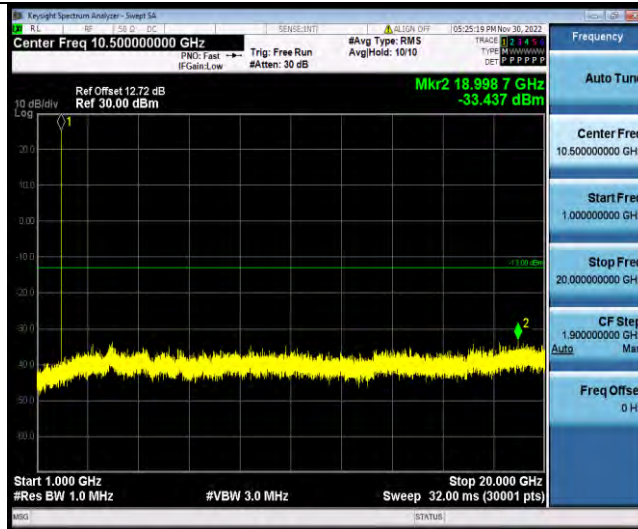

Band25-10MHz-64QAM-26640-1RB#0-Range1:30~1000MHz

Band25-10MHz-64QAM-26640-1RB#0-Range2:1000~20000MHz

BUREAU VERITAS

Test Report No.: W7L-P22110036RF05

Band25-15MHz-QPSK-26115-1RB#0-Range 1:30~1000MHz

Band25-15MHz-QPSK-26115-1RB#0-Range2:1000~2000MHz