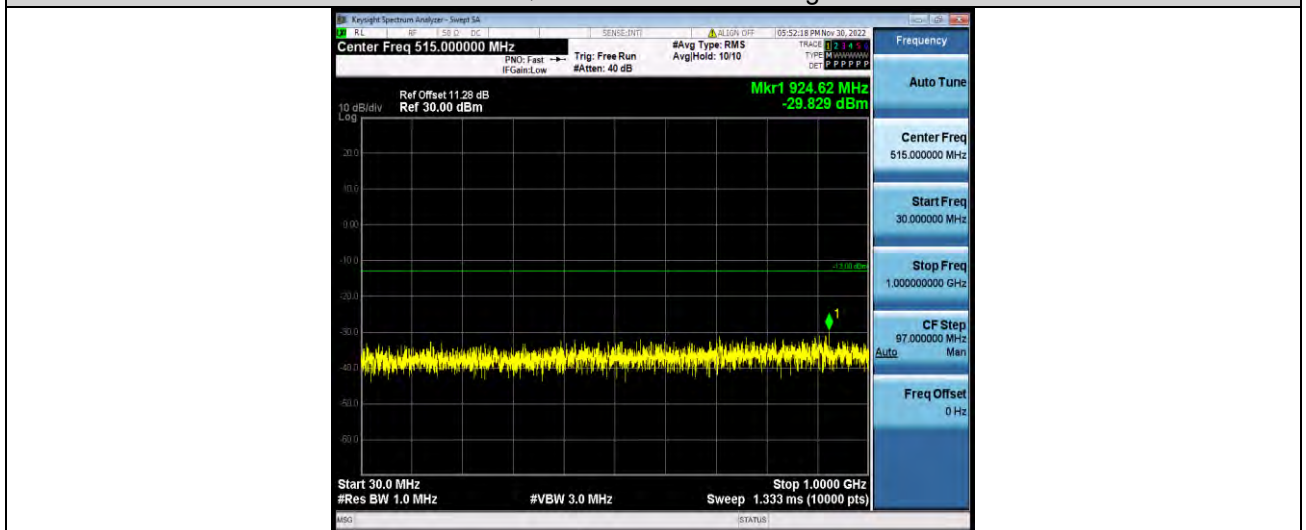

Band25-15MHz-16QAM-26615-1RB#0-Range2:1000~20000MHz