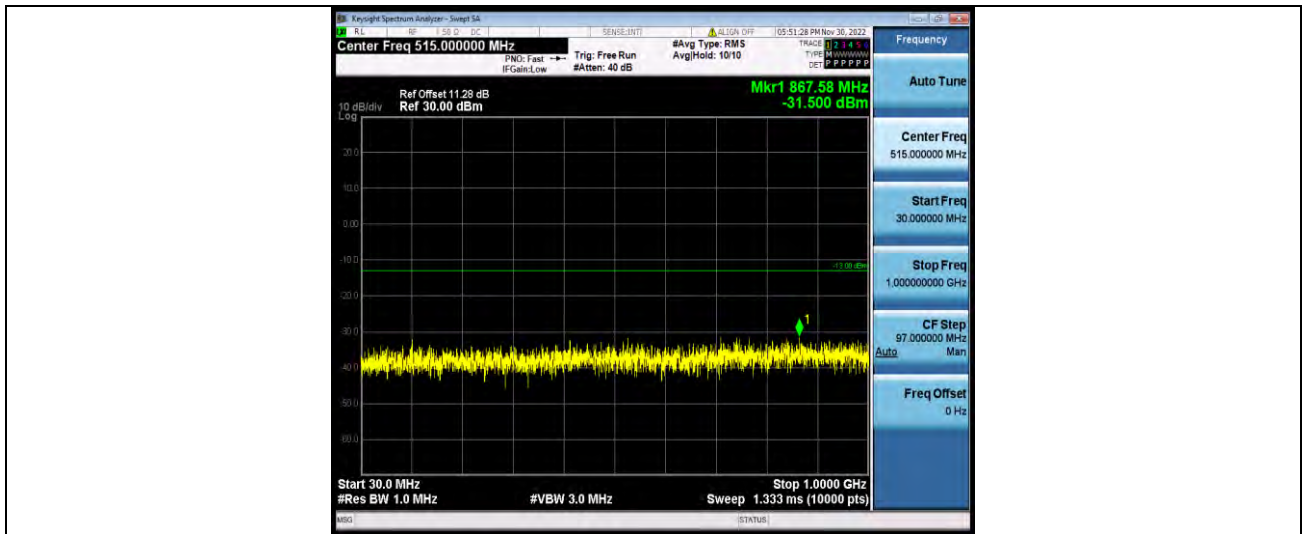

BUREAU VERITAS

Test Report No.: W7L-P22110036RF05

Band25-15MHz-16QAM-26365-1RB#0-Range2:1000~20000MHz