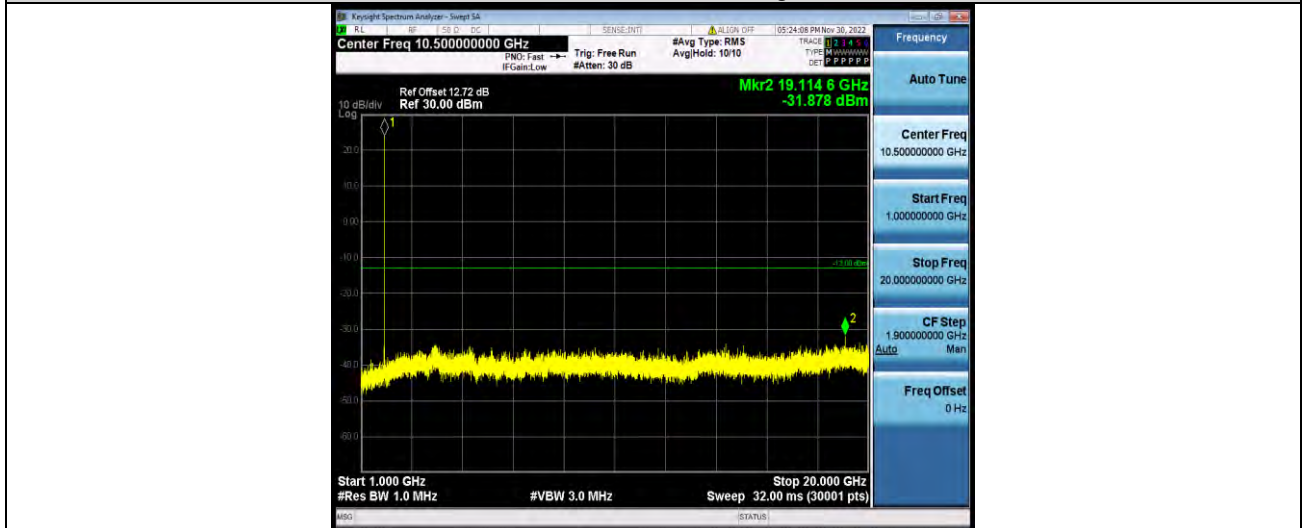

Band25-10MHz-QPSK-26365-1RB#0-Range 1:30~1000MHz

BUREAU VERITAS

Test Report No.: W7L-P22110036RF05

Band25-10MHz-QPSK-26365-1RB#0-Range2:1000~20000MHz

Band25-10MHz-QPSK-26640-1RB#0-Range1:30~1000MHz

Band25-10MHz-QPSK-26640-1RB#0-Range2:1000~20000MHz