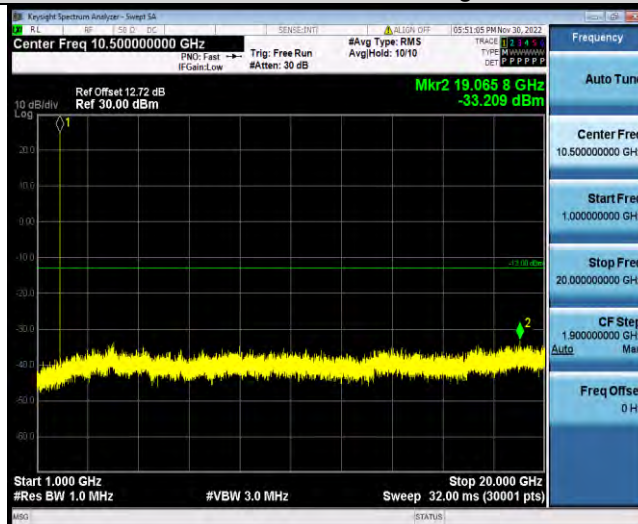

Band25-15MHz-64QAM-26365-1RB#0-Range1:30~1000MHz