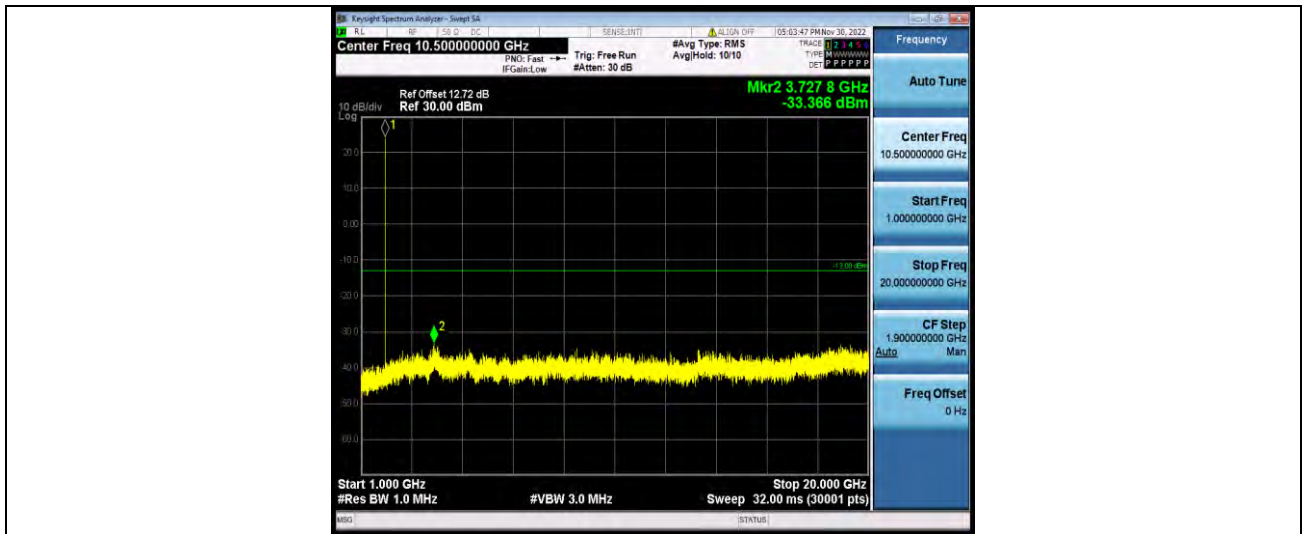

BUREAU VERITAS

Test Report No.: W7L-P22110036RF05

Band25-5MHz-16QAM-26065-1RB#0-Range1:30~1000MHz

Band25-5MHz-16QAM-26065-1RB#0-Range2:1000~2000MHz

Band25-5MHz-16QAM-26365-1RB#0-Range1:30~1000MHz

BUREAU VERITAS