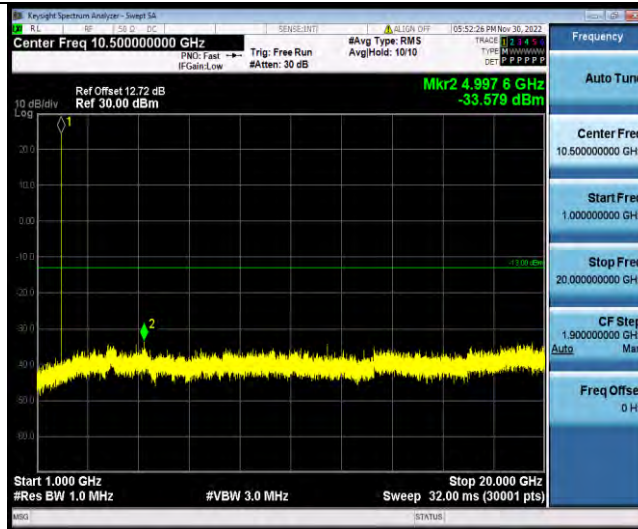

Test Report No.: W7L-P22110036RF05

Band25-15MHz-16QAM-26365-1RB#0-Range2:1000~20000MHz

Band25-15MHz-16QAM-26615-1RB#0-Range1:30~1000MHz

Band25-15MHz-16QAM-26615-1RB#0-Range2:1000~20000MHz

BUREAU VERITAS

Test Report No.: W7L-P22110036RF05