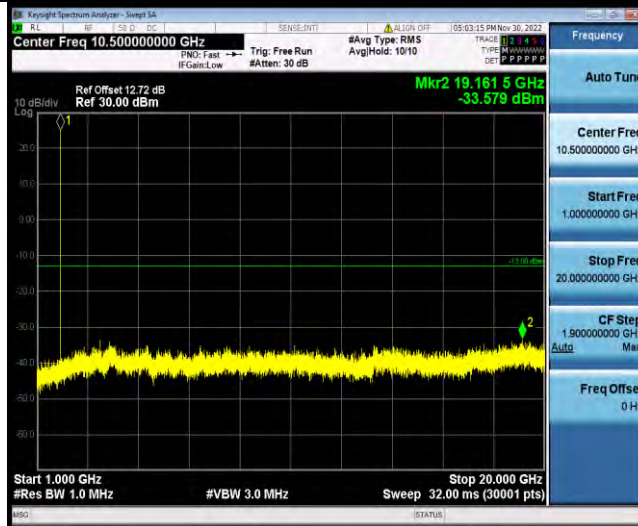

Band25-5MHz-16QAM-26665-1RB#0-Range1:30~1000MHz