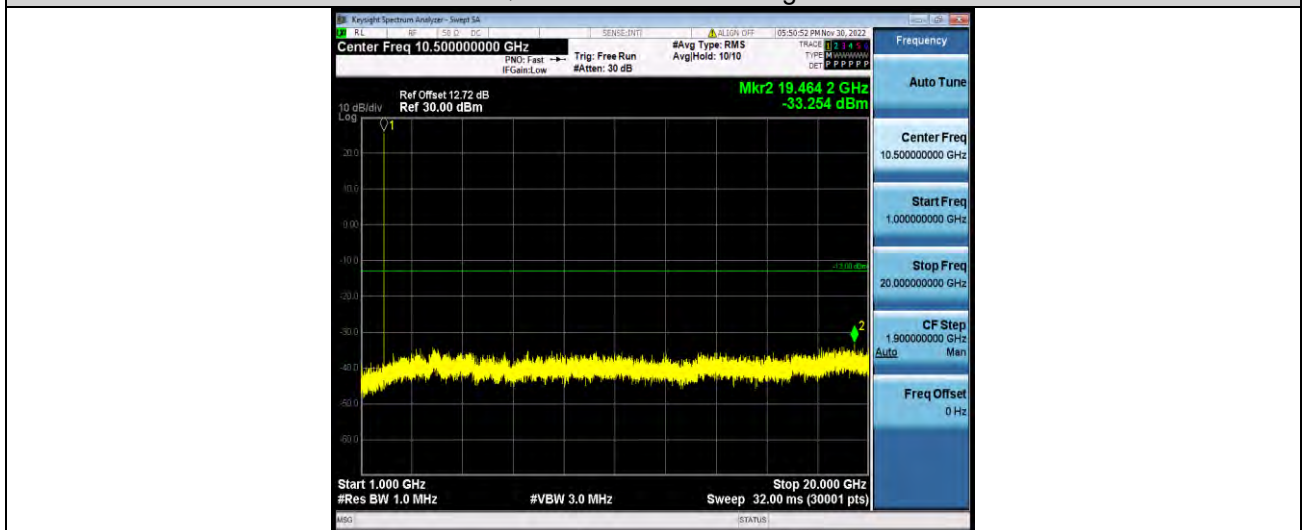

BUREAU VERITAS

Test Report No.: W7L-P22110036RF05

Band25-15MHz-16QAM-26115-1RB#0-Range1:30~1000MHz

Band25-15MHz-16QAM-26115-1RB#0-Range2:1000~2000MHz

Band25-15MHz-16QAM-26365-1RB#0-Range1:30~1000MHz

BUREAU VERITAS