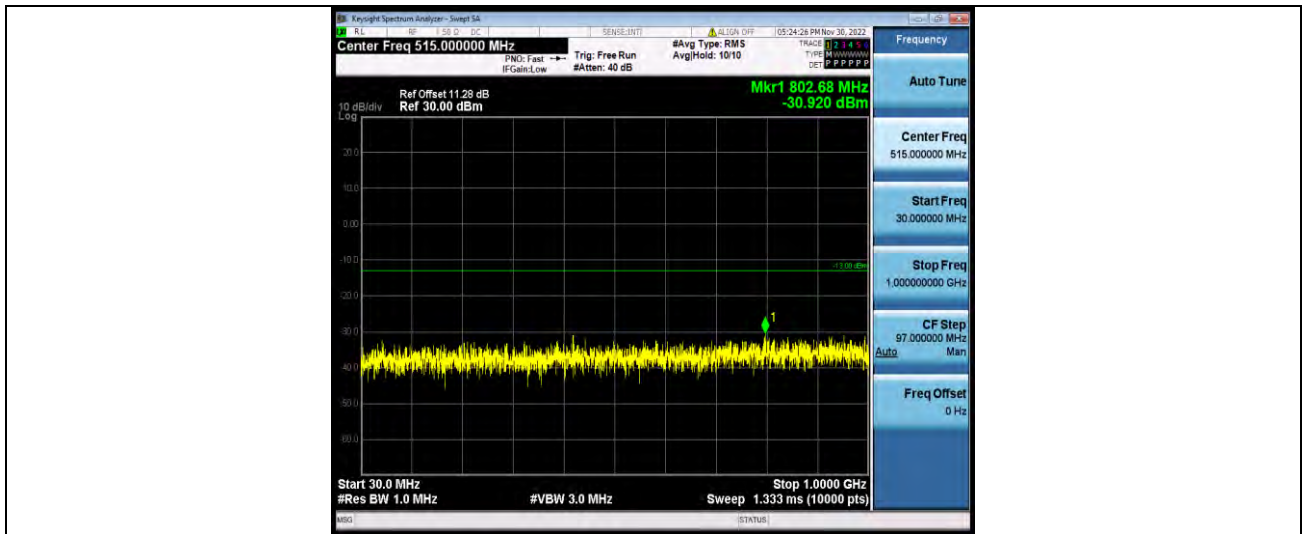

Band25-10MHz-64QAM-26090-1RB#0-Range1:30~1000MHz

Band25-10MHz-64QAM-26090-1RB#0-Range2:1000~2000MHz

Band25-10MHz-64QAM-26365-1RB#0-Range1:30~1000MHz

BUREAU VERITAS

Test Report No.: W7L-P22110036RF05

Band25-10MHz-64QAM-26365-1RB#0-Range2:1000~20000MHz