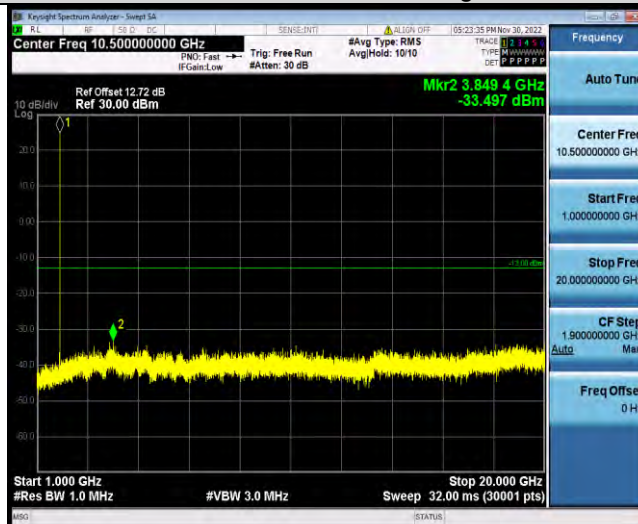

BUREAU VERITAS

Test Report No.: W7L-P22110036RF05

Band25-10MHz-16QAM-26090-1RB#0-Range1:30~1000MHz

Band25-10MHz-16QAM-26090-1RB#0-Range2:1000~2000MHz

Band25-10MHz-16QAM-26365-1RB#0-Range1:30~1000MHz

BUREAU VERITAS