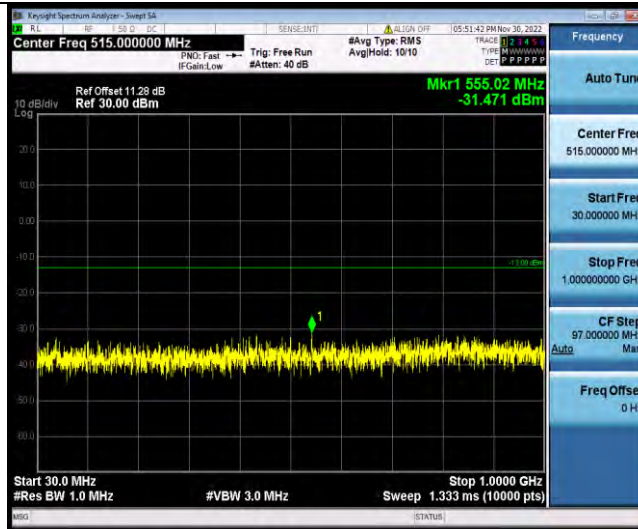

Band25-15MHz-64QAM-26115-1RB#0-Range1:30~1000MHz

Band25-15MHz-64QAM-26115-1RB#0-Range2:1000~2000MHz

Band25-15MHz-64QAM-26365-1RB#0-Range1:30~1000MHz

BUREAU VERITAS

Test Report No.: W7L-P22110036RF05

Band25-15MHz-64QAM-26365-1RB#0-Range2:1000~20000MHz