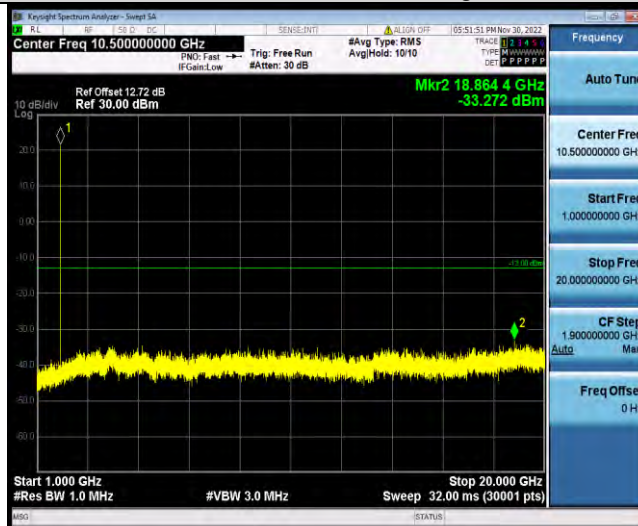

Band25-15MHz-64QAM-26115-1RB#0-Range1:30~1000MHz

Band25-15MHz-64QAM-26115-1RB#0-Range2:1000~2000MHz

Band25-15MHz-64QAM-26365-1RB#0-Range1:30~1000MHz

BUREAU VERITAS

Test Report No.: W7L-P22110036RF05

Band25-15MHz-64QAM-26365-1RB#0-Range2:1000~20000MHz