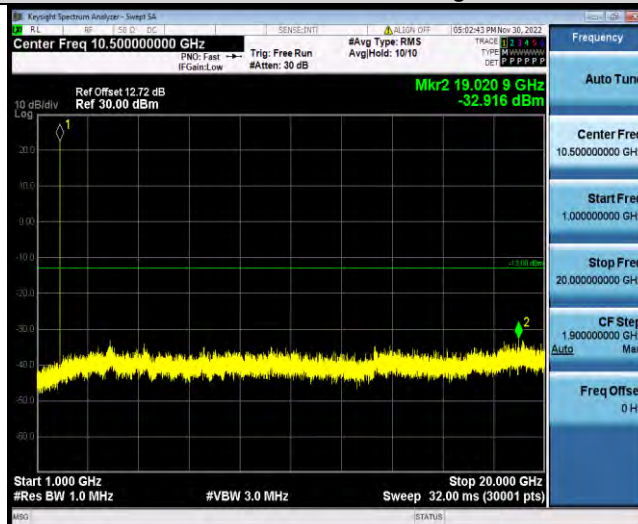

Band25-5MHz-64QAM-26365-1RB#0-Range1:30~1000MHz