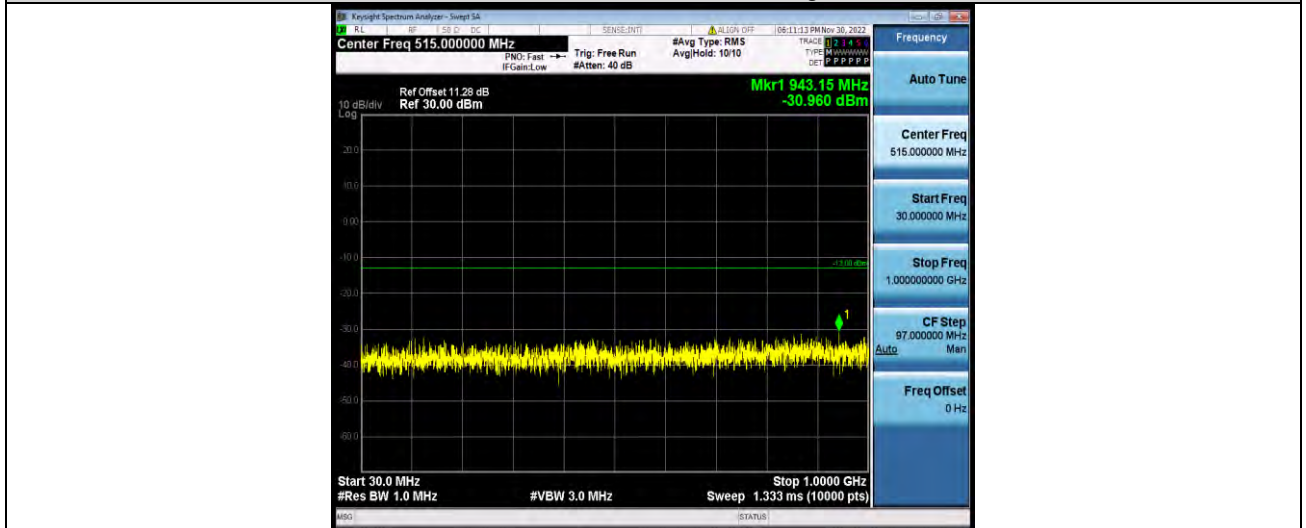

Band25-20MHz-64QAM-26140-1RB#0-Range2:1000~2000MHz