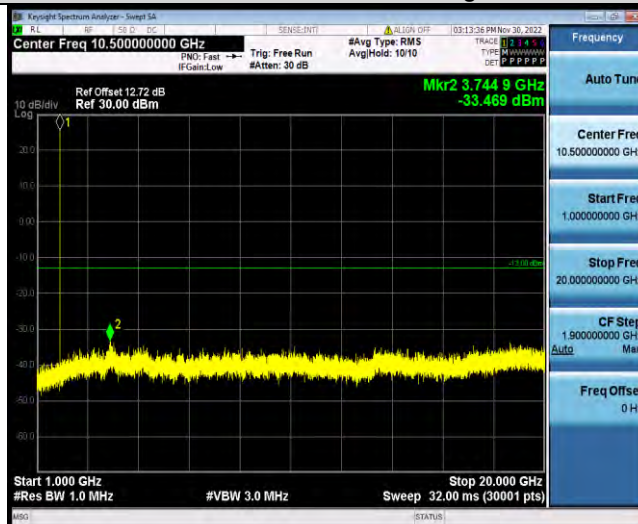

BUREAU VERITAS

Test Report No.: W7L-P22110036RF05

Band25-1.4MHz-16QAM-26047-1RB#0-Range1:30~1000MHz

Band25-1.4MHz-16QAM-26047-1RB#0-Range2:1000~20000MHz

Band25-1.4MHz-16QAM-26365-1RB#0-Range1:30~1000MHz

BUREAU VERITAS