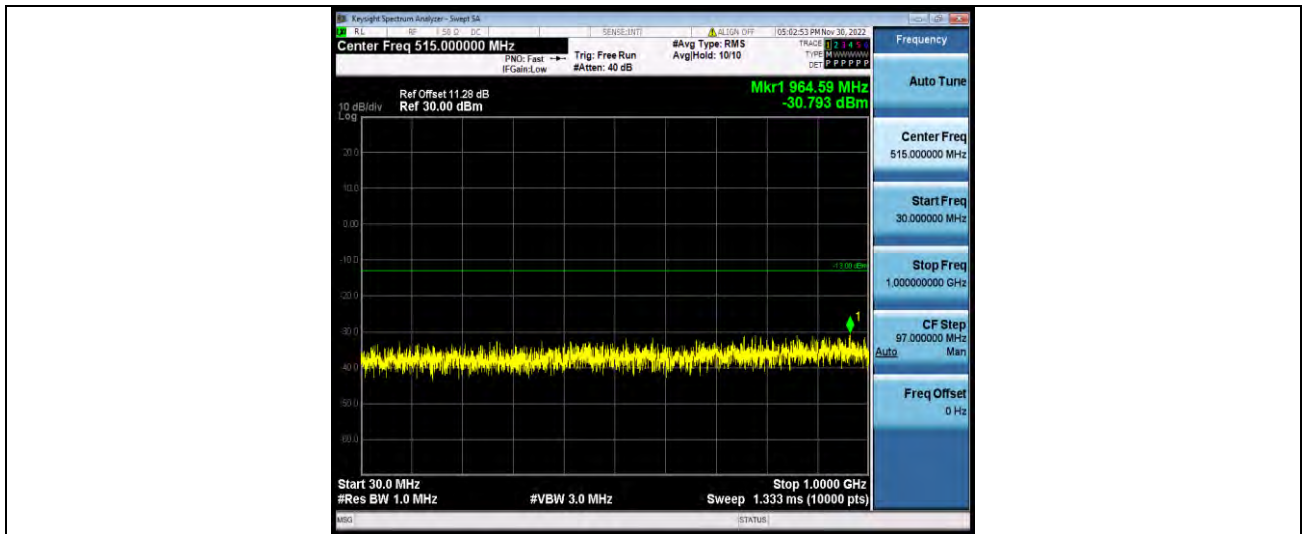

Band25-5MHz-QPSK-26065-1RB#0-Range1:30~1000MHz

Band25-5MHz-QPSK-26065-1RB#0-Range2:1000~20000MHz

Band25-5MHz-QPSK-26365-1RB#0-Range1:30~1000MHz

BUREAU VERITAS

Test Report No.: W7L-P22110036RF05

Band25-5MHz-QPSK-26365-1RB#0-Range2:1000~20000MHz