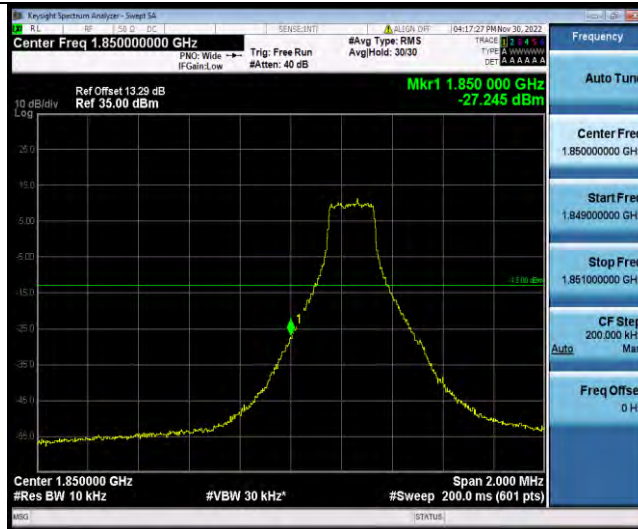

BUREAU VERITAS

Test Report No.: W7L-P22110036RF05

Band25-3MHz-16QAM-26055-15RB#0

Band25-3MHz-16QAM-26675-1RB#14

Band25-3MHz-16QAM-26675-15RB#0

BUREAU VERITAS

Test Report No.: W7L-P22110036RF05

Band25-3MHz-64QAM-26055-1RB#0