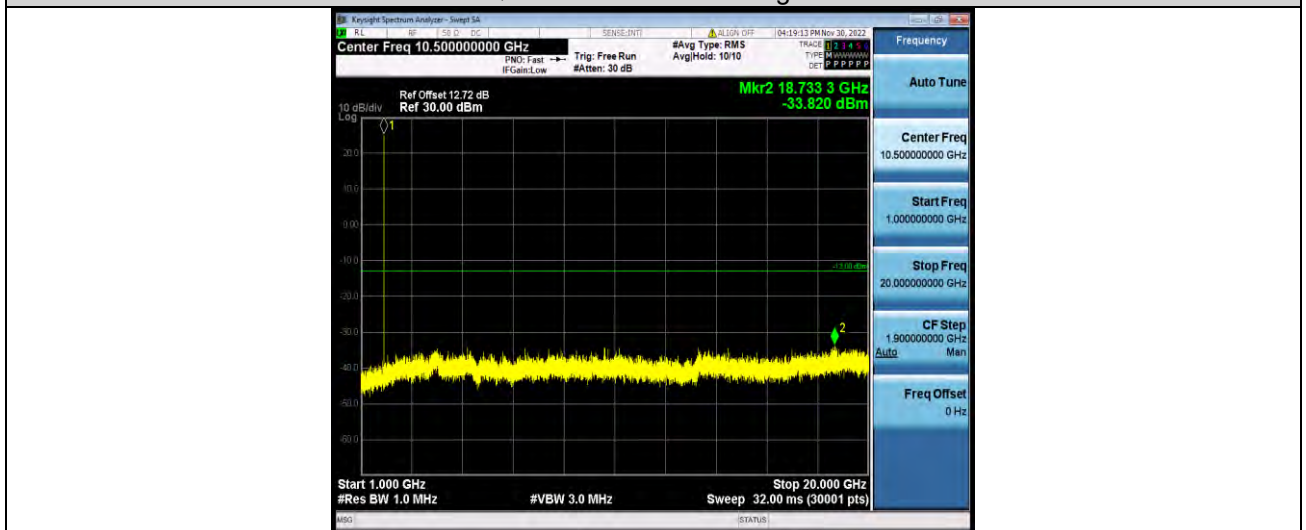

BUREAU VERITAS

Test Report No.: W7L-P22110036RF05

Band25-3MHz-64QAM-26055-1RB#0-Range1:30~1000MHz

Band25-3MHz-64QAM-26055-1RB#0-Range2:1000~2000MHz

Band25-3MHz-64QAM-26365-1RB#0-Range1:30~1000MHz

BUREAU VERITAS