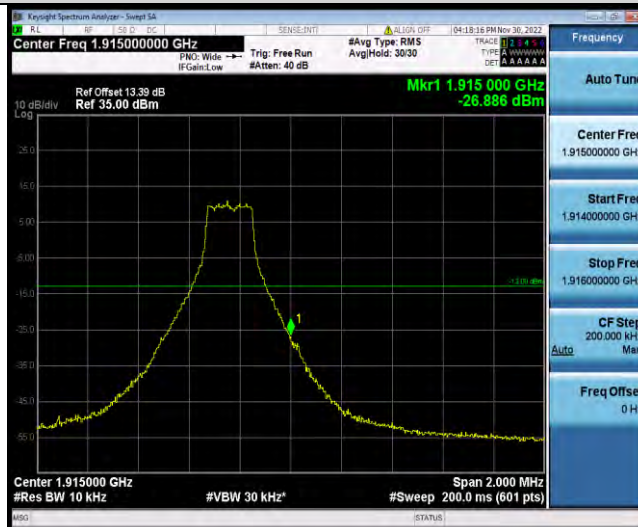

BUREAU VERITAS

Test Report No.: W7L-P22110036RF05

Band25-3MHz-16QAM-26055-15RB#0

Band25-3MHz-16QAM-26675-1RB#14

Band25-3MHz-16QAM-26675-15RB#0

BUREAU VERITAS

Test Report No.: W7L-P22110036RF05

Band25-3MHz-64QAM-26055-1RB#0