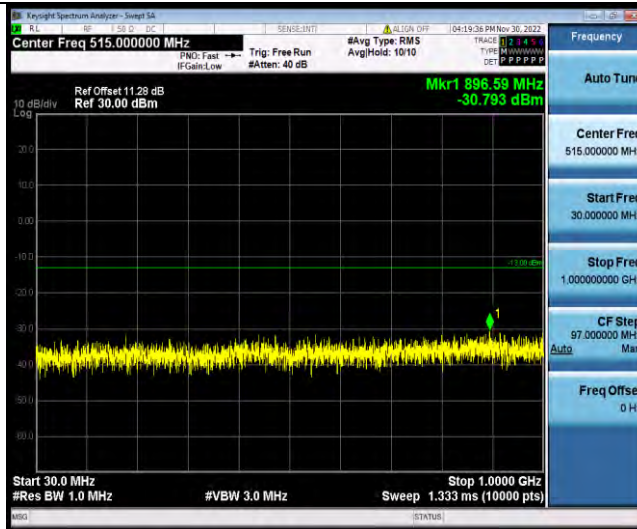

BUREAU VERITAS

Test Report No.: W7L-P22110036RF05

Band25-3MHz-16QAM-26365-1RB#0-Range2:1000~20000MHz