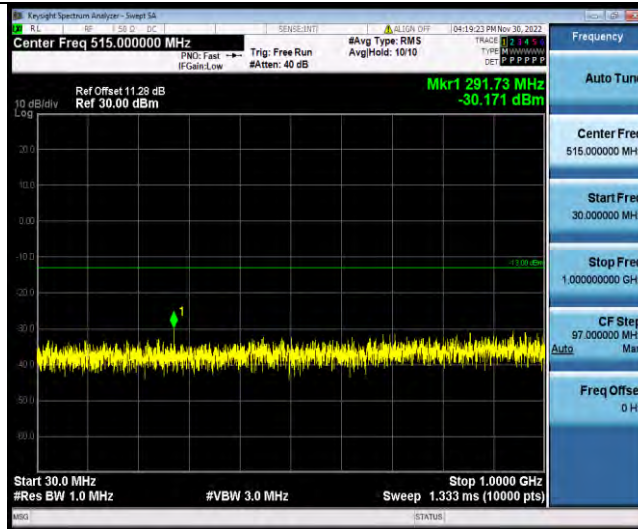

Band25-3MHz-QPSK-26055-1RB#0-Range1:30~1000MHz

Band25-3MHz-QPSK-26055-1RB#0-Range2:1000~20000MHz

Band25-3MHz-QPSK-26365-1RB#0-Range1:30~1000MHz

BUREAU VERITAS

Test Report No.: W7L-P22110036RF05

Band25-3MHz-QPSK-26365-1RB#0-Range2:1000~20000MHz