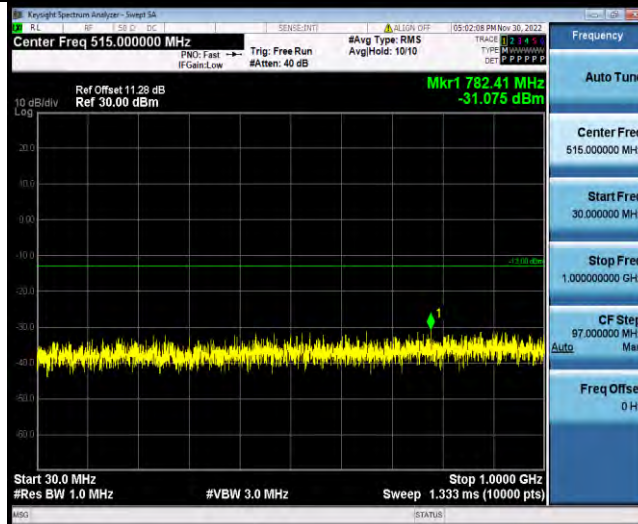

Band25-5MHz-QPSK-26065-1RB#0-Range2:1000~20000MHz