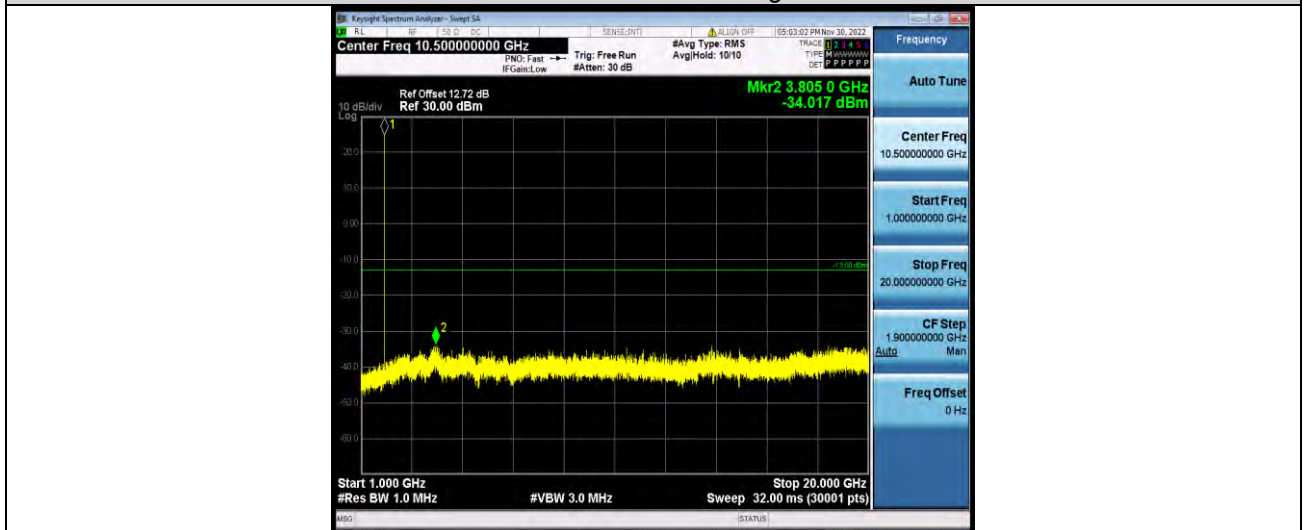

Band25-5MHz-QPSK-26065-1RB#0-Range1:30~1000MHz

Band25-5MHz-QPSK-26065-1RB#0-Range2:1000~20000MHz

Band25-5MHz-QPSK-26365-1RB#0-Range1:30~1000MHz

BUREAU VERITAS

Test Report No.: W7L-P22110036RF05

Band25-5MHz-QPSK-26365-1RB#0-Range2:1000~20000MHz