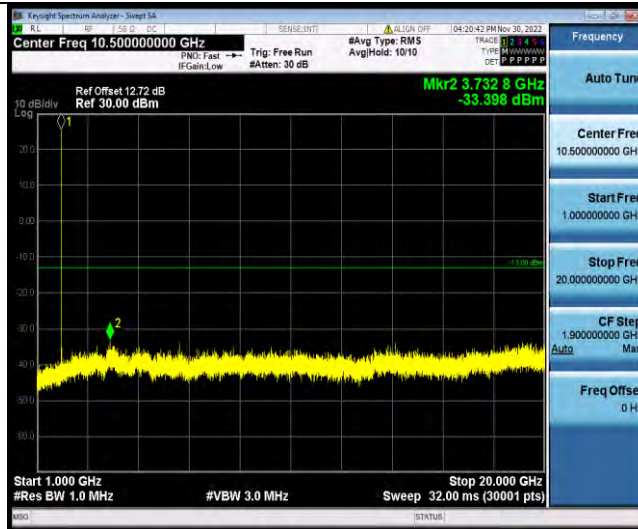

Test Report No.: W7L-P22110036RF05

Band25-3MHz-64QAM-26365-1RB#0-Range2:1000~20000MHz

Band25-3MHz-64QAM-26675-1RB#0-Range1:30~1000MHz

Band25-3MHz-64QAM-26675-1RB#0-Range2:1000~20000MHz

BUREAU VERITAS

Test Report No.: W7L-P22110036RF05