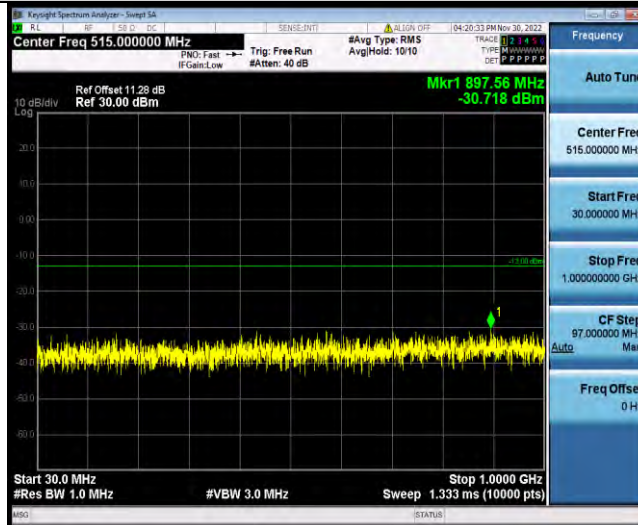

Band25-3MHz-64QAM-26675-1RB#0-Range2:1000~20000MHz