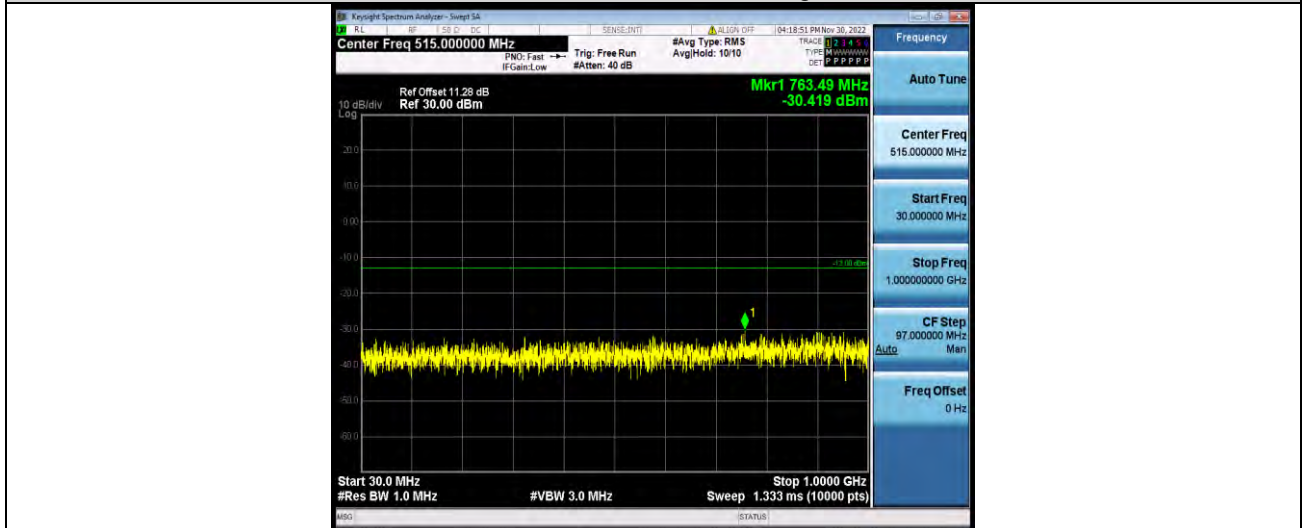

Band25-3MHz-QPSK-26675-1RB#0-Range1:30~1000MHz

Band25-3MHz-QPSK-26675-1RB#0-Range2:1000~20000MHz

BUREAU VERITAS

Test Report No.: W7L-P22110036RF05

Band25-3MHz-16QAM-26055-1RB#0-Range1:30~1000MHz

Band25-3MHz-16QAM-26055-1RB#0-Range2:1000~2000MHz