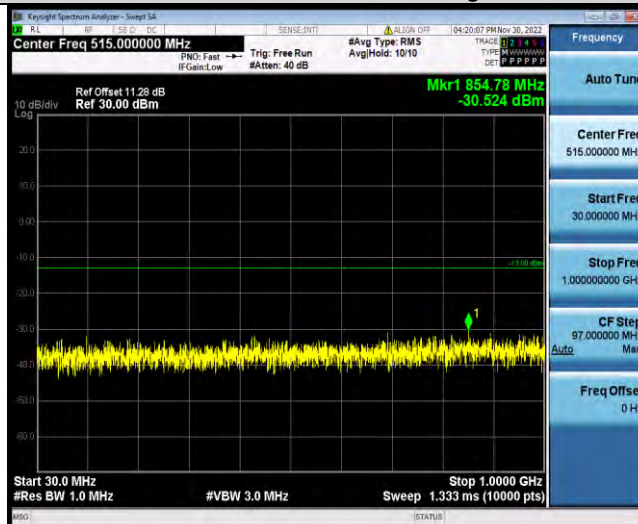

Band25-3MHz-QPSK-26675-1RB#0-Range2:1000~20000MHz