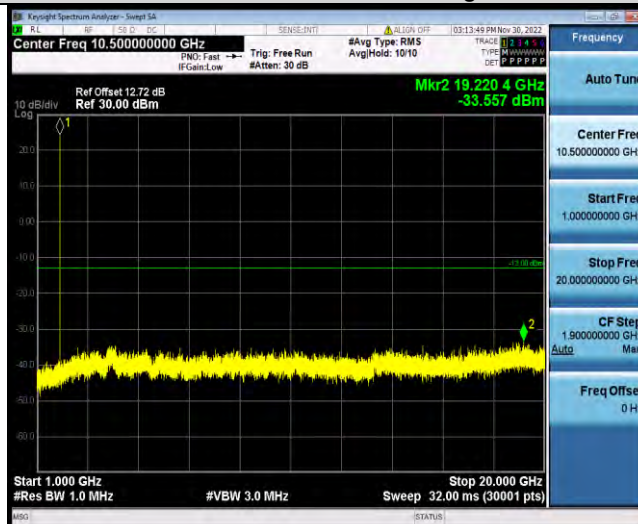

Band25-1.4MHz-64QAM-26365-1RB#0-Range1:30~1000MHz