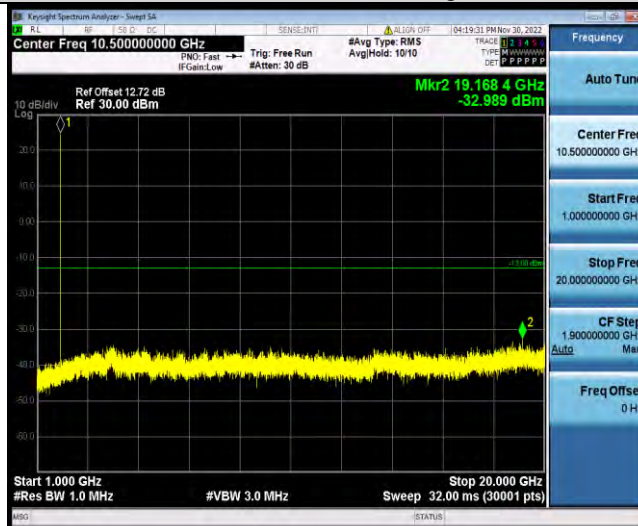

Band25-3MHz-QPSK-26055-1RB#0-Range1:30~1000MHz

Band25-3MHz-QPSK-26055-1RB#0-Range2:1000~20000MHz

Band25-3MHz-QPSK-26365-1RB#0-Range1:30~1000MHz

BUREAU VERITAS

Test Report No.: W7L-P22110036RF05

Band25-3MHz-QPSK-26365-1RB#0-Range2:1000~20000MHz