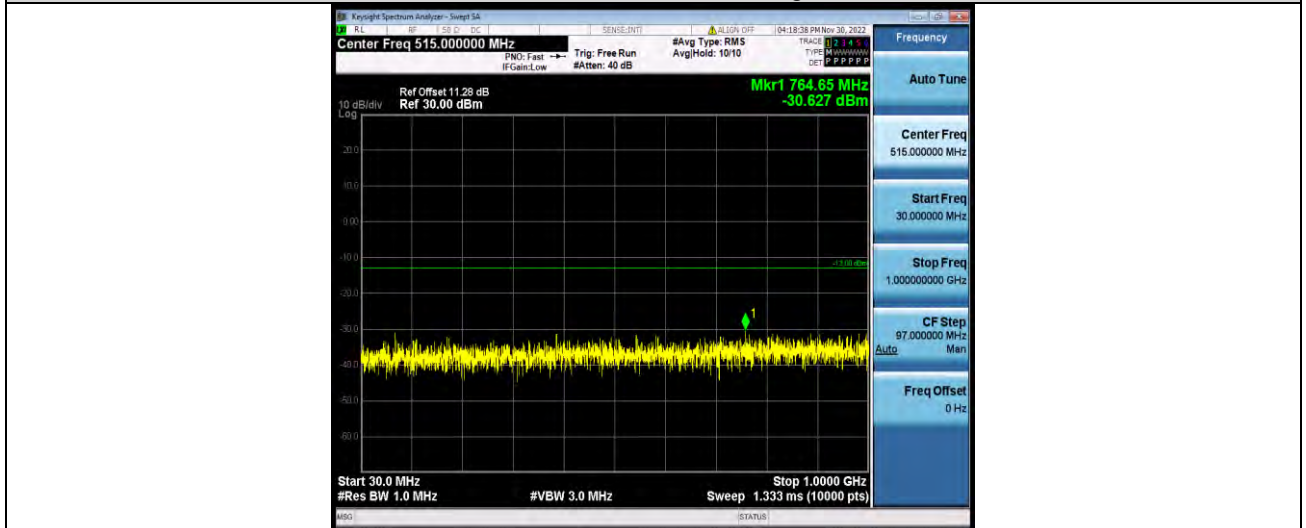

Band25-3MHz-QPSK-26055-1RB#0-Range2:1000~20000MHz