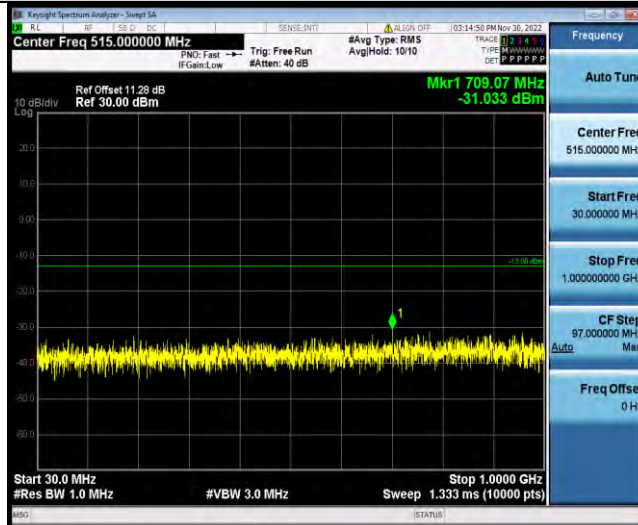

### Test Graphs

BUREAU VERITAS

Test Report No.: W7L-P22110036RF05

Band25-1.4MHz-QPSK-26365-1RB#0-Range2:1000~20000MHz

Band25-1.4MHz-QPSK-26683-1RB#0-Range1:30~1000MHz

Band25-1.4MHz-QPSK-26683-1RB#0-Range2:1000~20000MHz