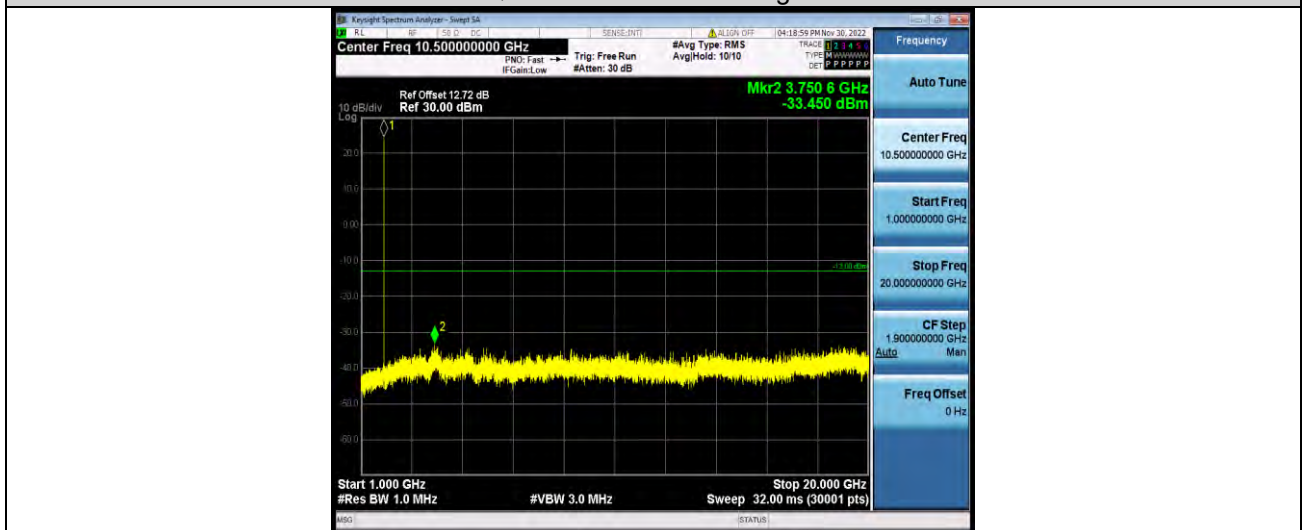

Band25-3MHz-QPSK-26675-1RB#0-Range1:30~1000MHz

Band25-3MHz-QPSK-26675-1RB#0-Range2:1000~20000MHz

BUREAU VERITAS

Test Report No.: W7L-P22110036RF05

Band25-3MHz-16QAM-26055-1RB#0-Range1:30~1000MHz

Band25-3MHz-16QAM-26055-1RB#0-Range2:1000~2000MHz