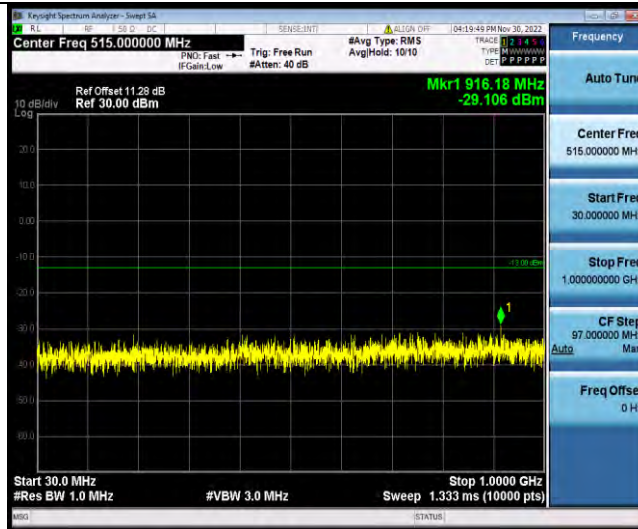

BUREAU VERITAS

Test Report No.: W7L-P22110036RF05

Band25-3MHz-64QAM-26365-1RB#0-Range2:1000~20000MHz