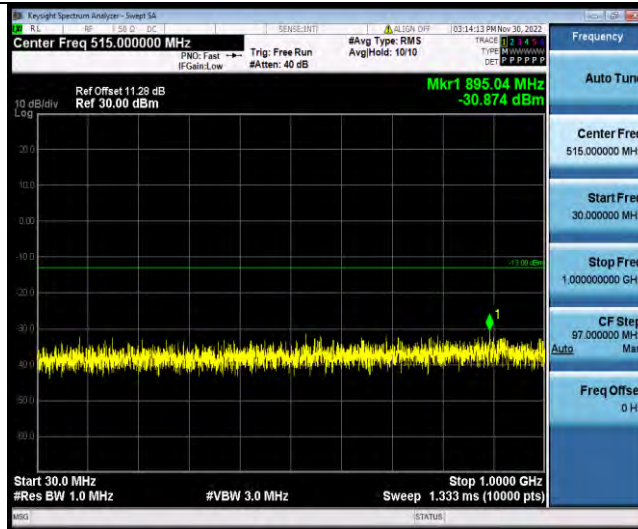

BUREAU VERITAS

Test Report No.: W7L-P22110036RF05

Band25-1.4MHz-16QAM-26365-1RB#0-Range2:1000~20000MHz