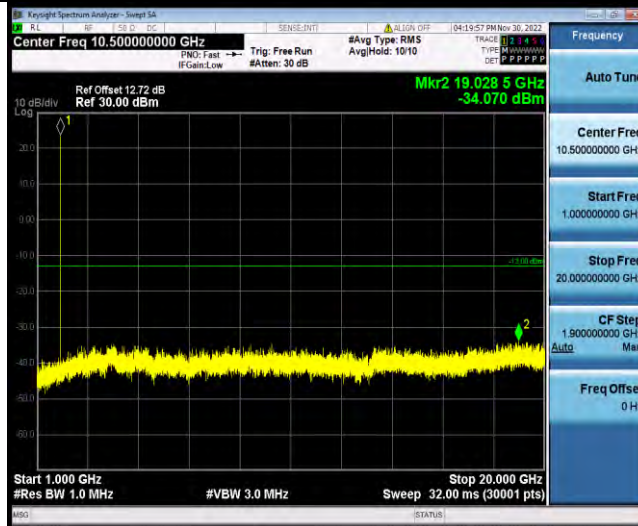

Band25-3MHz-64QAM-26675-1RB#0-Range1:30~1000MHz