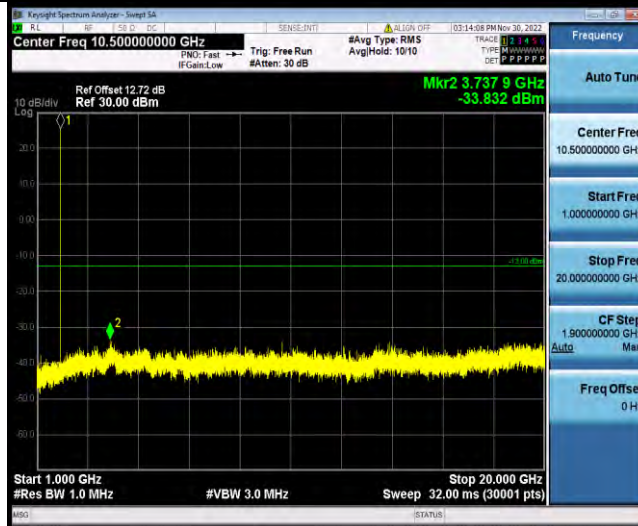

### Test Graphs

BUREAU VERITAS

Test Report No.: W7L-P22110036RF05

Band25-1.4MHz-QPSK-26365-1RB#0-Range2:1000~20000MHz

Band25-1.4MHz-QPSK-26683-1RB#0-Range1:30~1000MHz

Band25-1.4MHz-QPSK-26683-1RB#0-Range2:1000~20000MHz