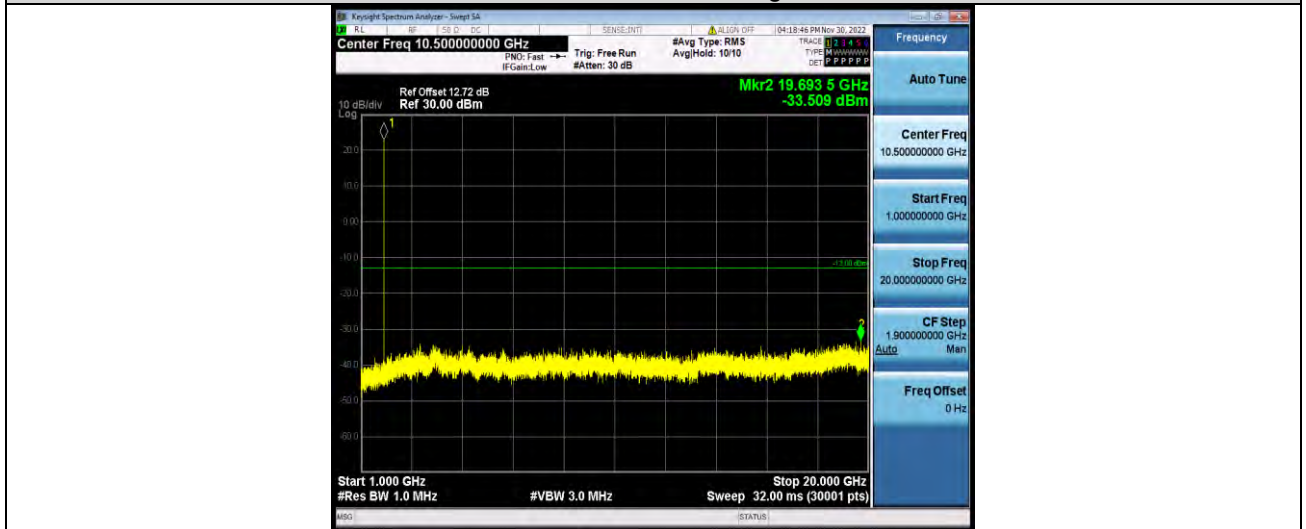

Band25-3MHz-QPSK-26365-1RB#0-Range1:30~1000MHz