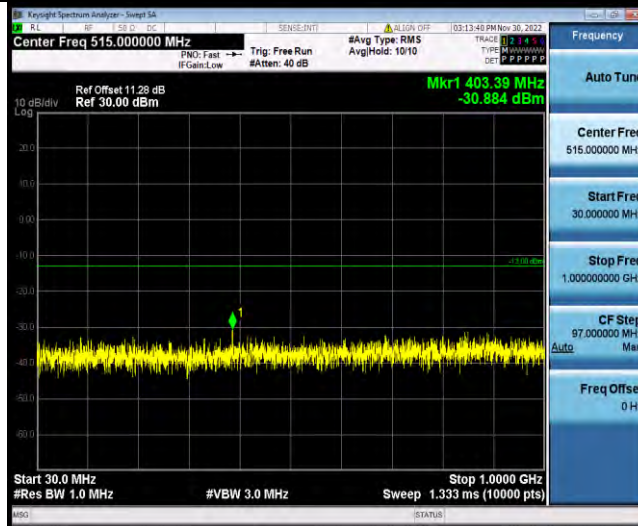

Band25-1.4MHz-64QAM-26047-1RB#0-Range2:1000~20000MHz