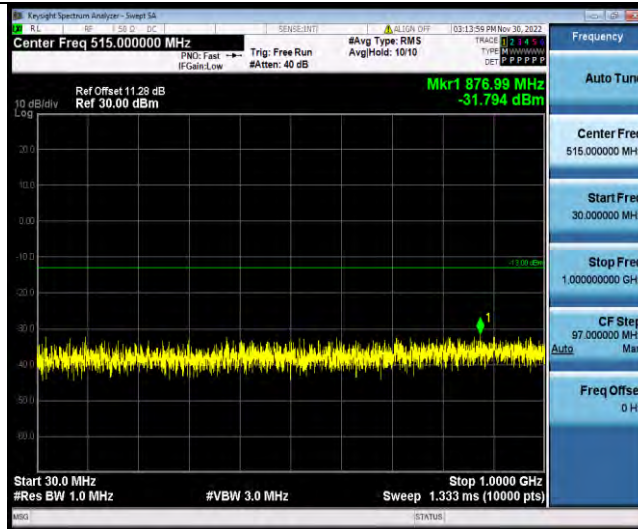

### Test Graphs

BUREAU VERITAS

Test Report No.: W7L-P22110036RF05

Band25-1.4MHz-QPSK-26365-1RB#0-Range2:1000~20000MHz

Band25-1.4MHz-QPSK-26683-1RB#0-Range1:30~1000MHz

Band25-1.4MHz-QPSK-26683-1RB#0-Range2:1000~20000MHz