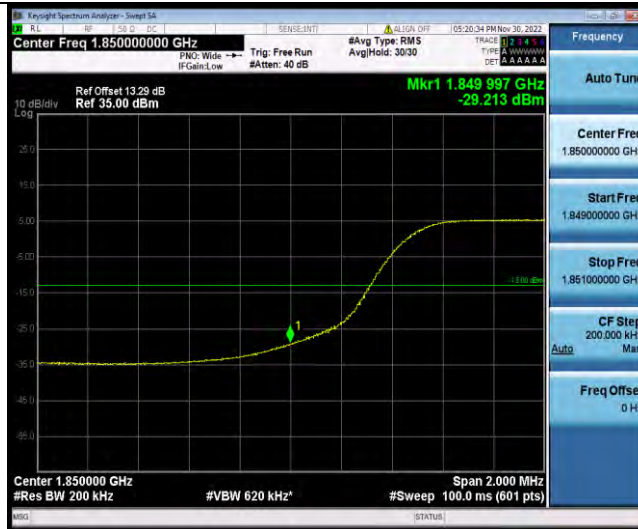

Band25-10MHz-QPSK-26090-1RB#0

Band25-10MHz-QPSK-26090-50RB#0

BUREAU VERITAS

Test Report No.: W7L-P22110036RF05

Band25-10MHz-QPSK-26640-1RB#49

Band25-10MHz-QPSK-26640-50RB#0

Band25-10MHz-16QAM-26090-1RB#0

BUREAU VERITAS