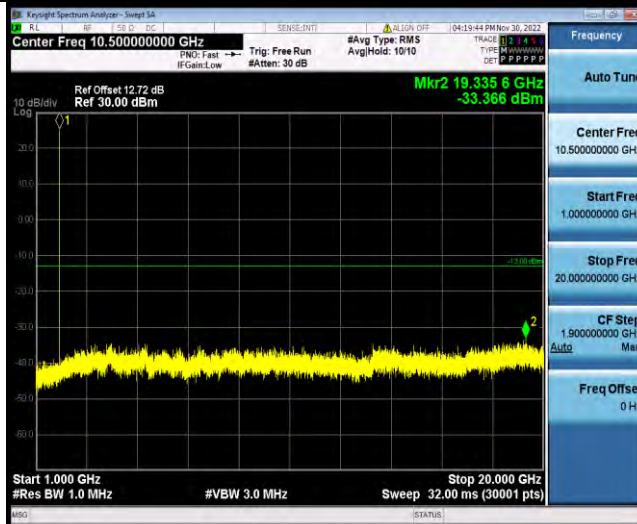

Band25-3MHz-16QAM-26365-1RB#0-Range1:30~1000MHz

BUREAU VERITAS

Test Report No.: W7L-P22110036RF05

Band25-3MHz-16QAM-26365-1RB#0-Range2:1000~20000MHz

Band25-3MHz-16QAM-26675-1RB#0-Range1:30~1000MHz

Band25-3MHz-16QAM-26675-1RB#0-Range2:1000~20000MHz