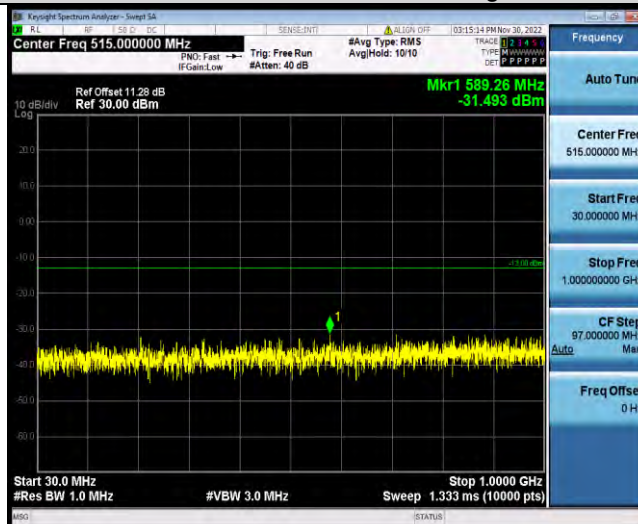

Band25-1.4MHz-16QAM-26683-1RB#0-Range2:1000~20000MHz