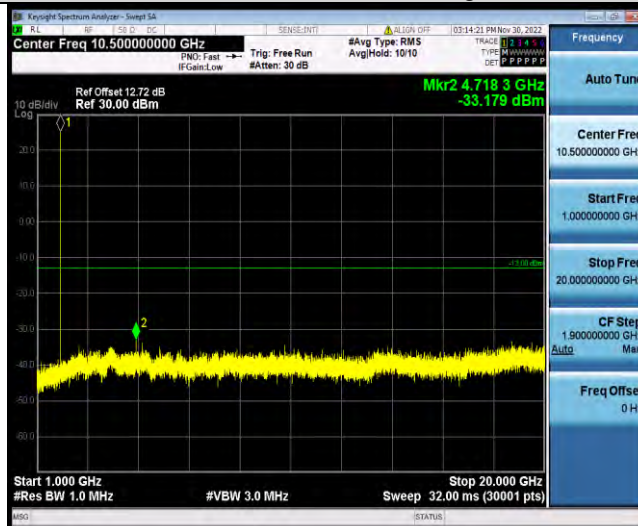

Band25-1.4MHz-16QAM-26683-1RB#0-Range1:30~1000MHz