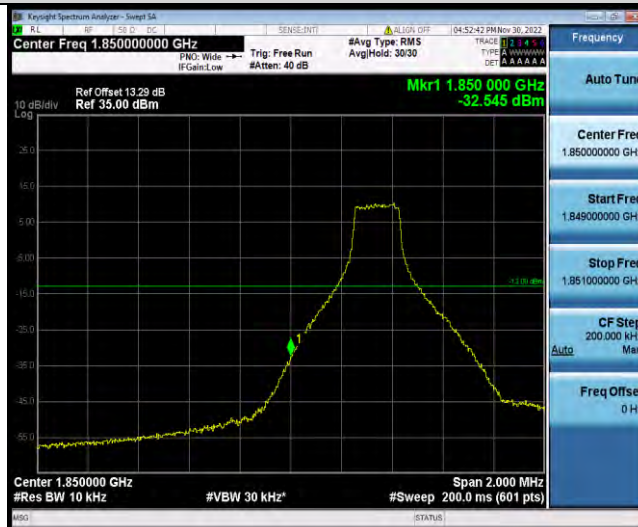

Band25-5MHz-16QAM-26065-1RB#24