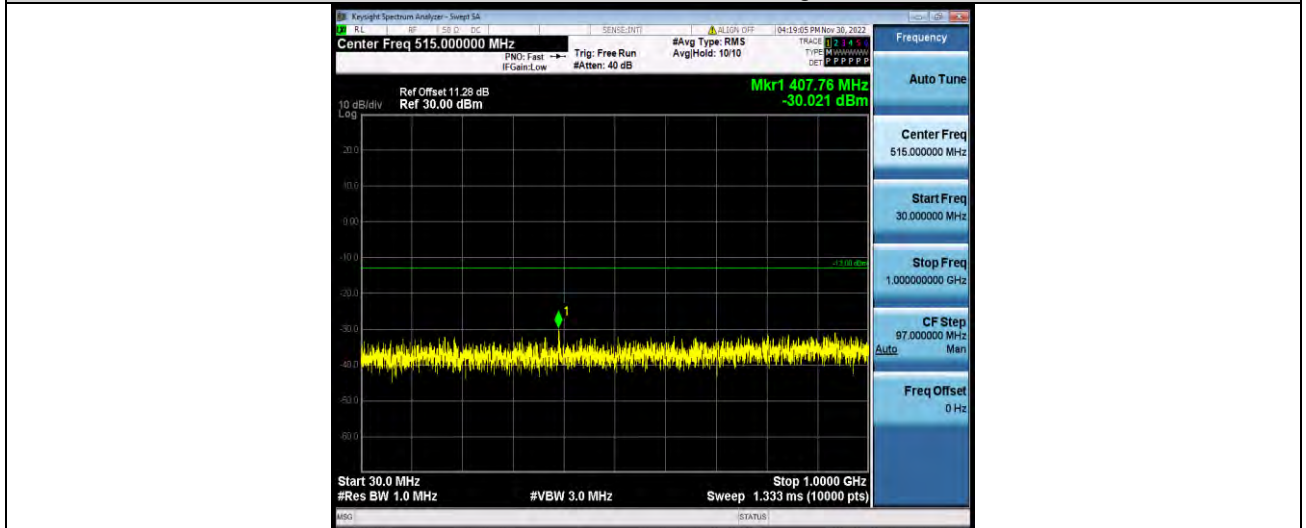

Band25-3MHz-64QAM-26055-1RB#0-Range2:1000~2000MHz