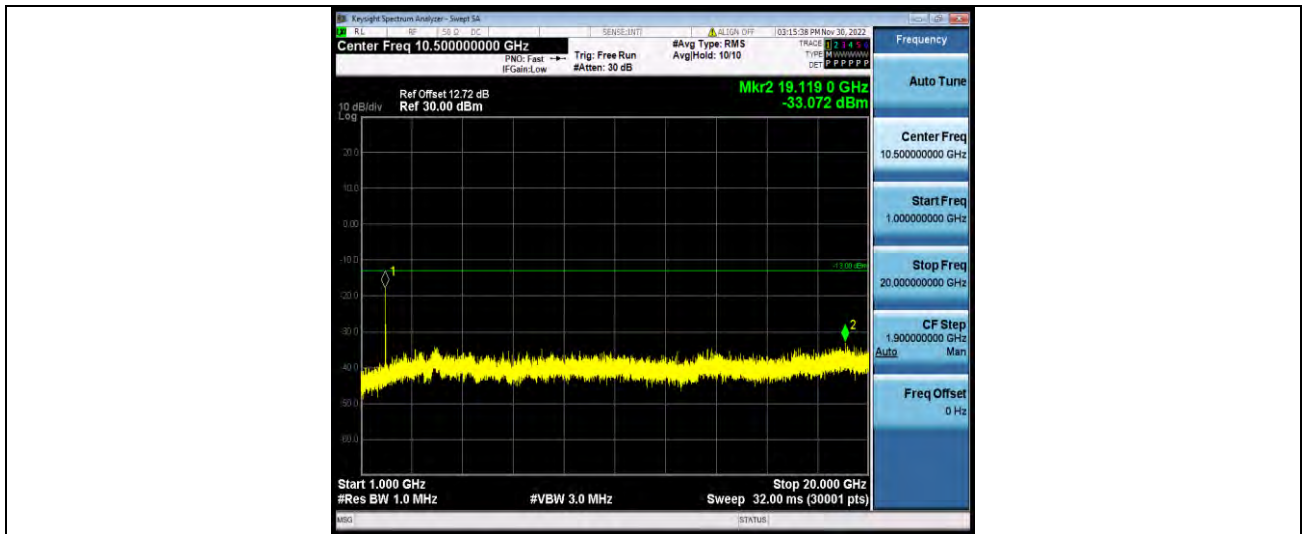

Band25-1.4MHz-64QAM-26365-1RB#0-Range2:1000~20000MHz

Band25-1.4MHz-64QAM-26683-1RB#0-Range1:30~1000MHz

Band25-1.4MHz-64QAM-26683-1RB#0-Range2:1000~20000MHz

BUREAU VERITAS

Test Report No.: W7L-P22110036RF05