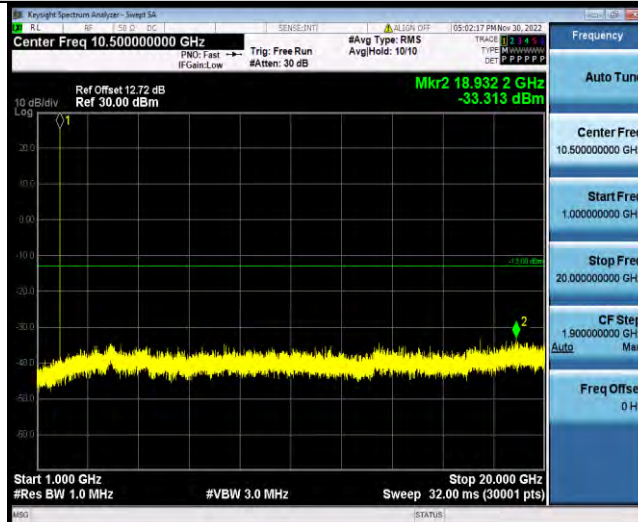

Band25-5MHz-QPSK-26365-1RB#0-Range1:30~1000MHz