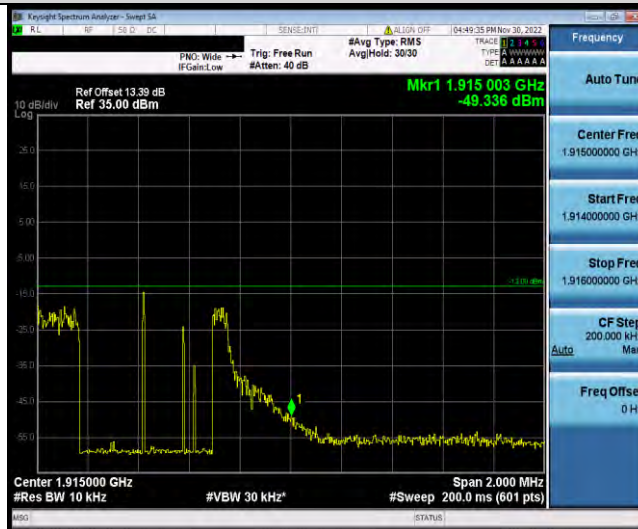

Band25-5MHz-QPSK-26065-1RB#0

Band25-5MHz-QPSK-26065-1RB#24

BUREAU VERITAS

Test Report No.: W7L-P22110036RF05

Band25-5MHz-QPSK-26065-25RB#0

Band25-5MHz-QPSK-26665-1RB#0

Band25-5MHz-QPSK-26665-1RB#24

BUREAU VERITAS