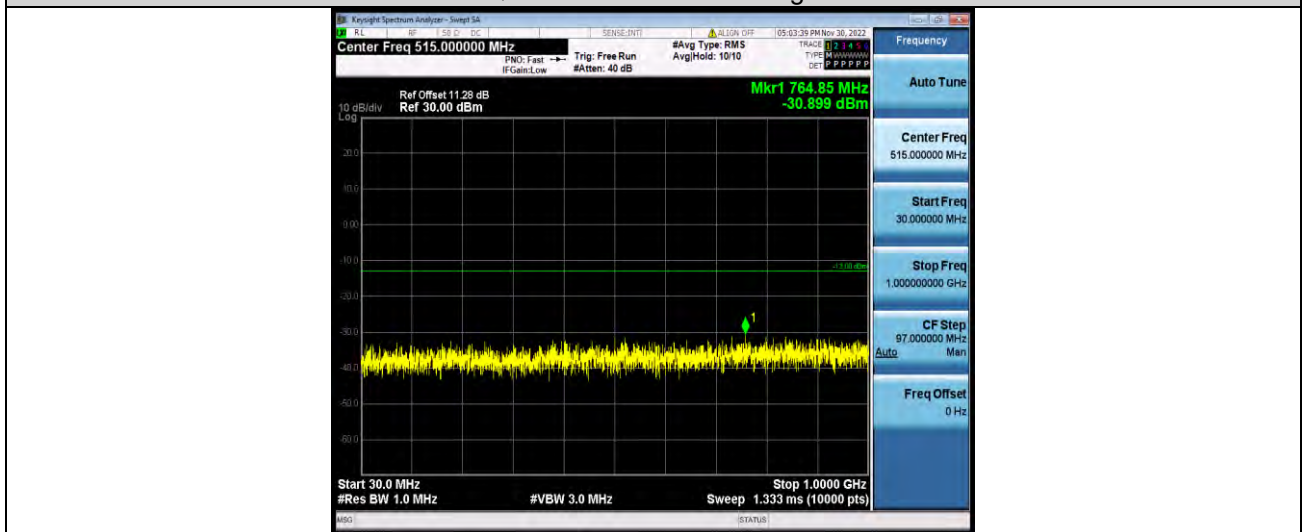

Band25-5MHz-QPSK-26665-1RB#0-Range2:1000~20000MHz