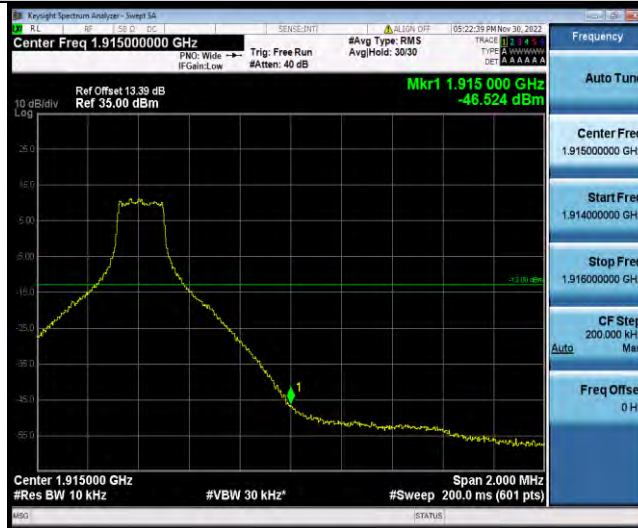

Band25-10MHz-QPSK-26090-1RB#0

Band25-10MHz-QPSK-26090-50RB#0

BUREAU VERITAS

Test Report No.: W7L-P22110036RF05

Band25-10MHz-QPSK-26640-1RB#49

Band25-10MHz-QPSK-26640-50RB#0

Band25-10MHz-16QAM-26090-1RB#0

BUREAU VERITAS