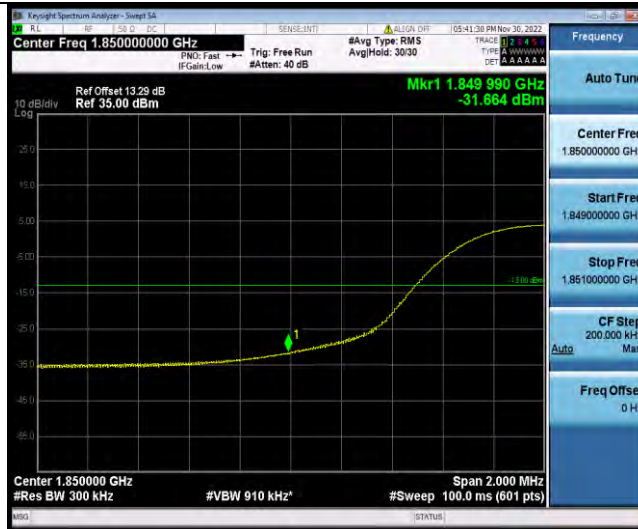

Band25-15MHz-16QAM-26115-1RB#0

Band25-15MHz-16QAM-26115-75RB#0

BUREAU VERITAS

Test Report No.: W7L-P22110036RF05

Band25-15MHz-16QAM-26615-1RB#0

Band25-15MHz-16QAM-26615-1RB#74

Band25-15MHz-16QAM-26615-75RB#0