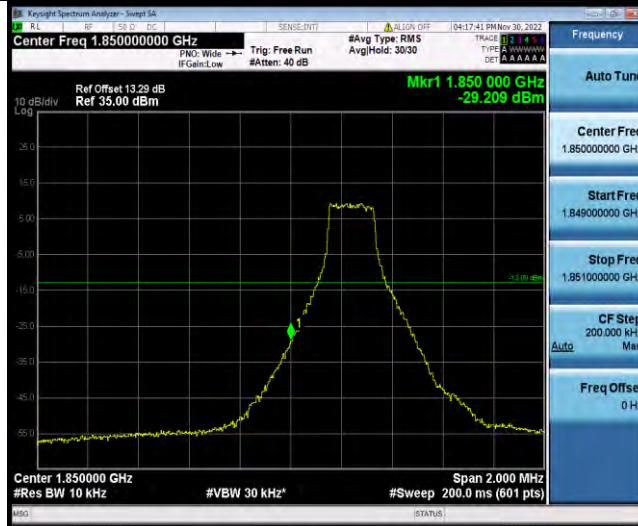

BUREAU VERITAS

Test Report No.: W7L-P22110036RF05

Band25-3MHz-16QAM-26055-15RB#0

Band25-3MHz-16QAM-26675-1RB#14

Band25-3MHz-16QAM-26675-15RB#0

BUREAU VERITAS

Test Report No.: W7L-P22110036RF05

Band25-3MHz-64QAM-26055-1RB#0