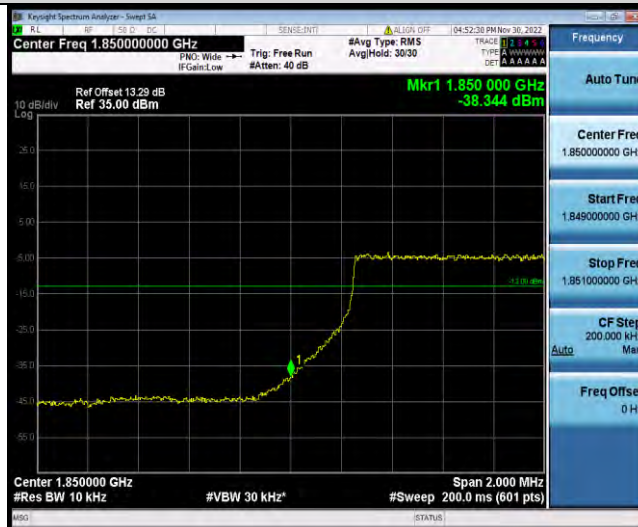

Band25-5MHz-QPSK-26065-1RB#0

Band25-5MHz-QPSK-26065-1RB#24

BUREAU VERITAS

Test Report No.: W7L-P22110036RF05

Band25-5MHz-QPSK-26065-25RB#0

Band25-5MHz-QPSK-26665-1RB#0

Band25-5MHz-QPSK-26665-1RB#24

BUREAU VERITAS