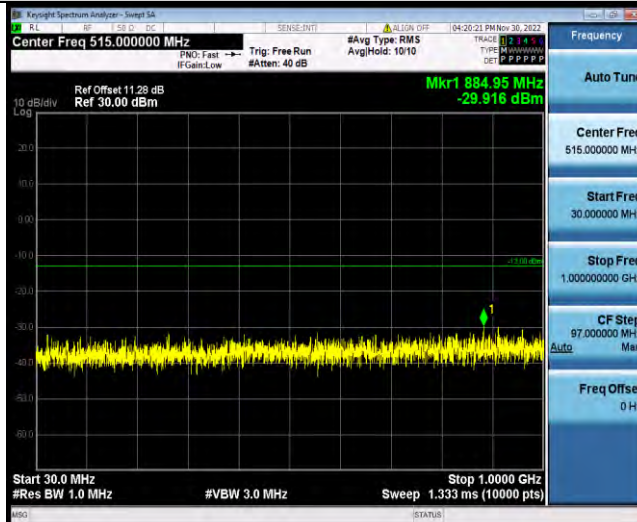

Band25-3MHz-16QAM-26365-1RB#0-Range1:30~1000MHz

BUREAU VERITAS

Test Report No.: W7L-P22110036RF05

Band25-3MHz-16QAM-26365-1RB#0-Range2:1000~20000MHz

Band25-3MHz-16QAM-26675-1RB#0-Range1:30~1000MHz

Band25-3MHz-16QAM-26675-1RB#0-Range2:1000~20000MHz