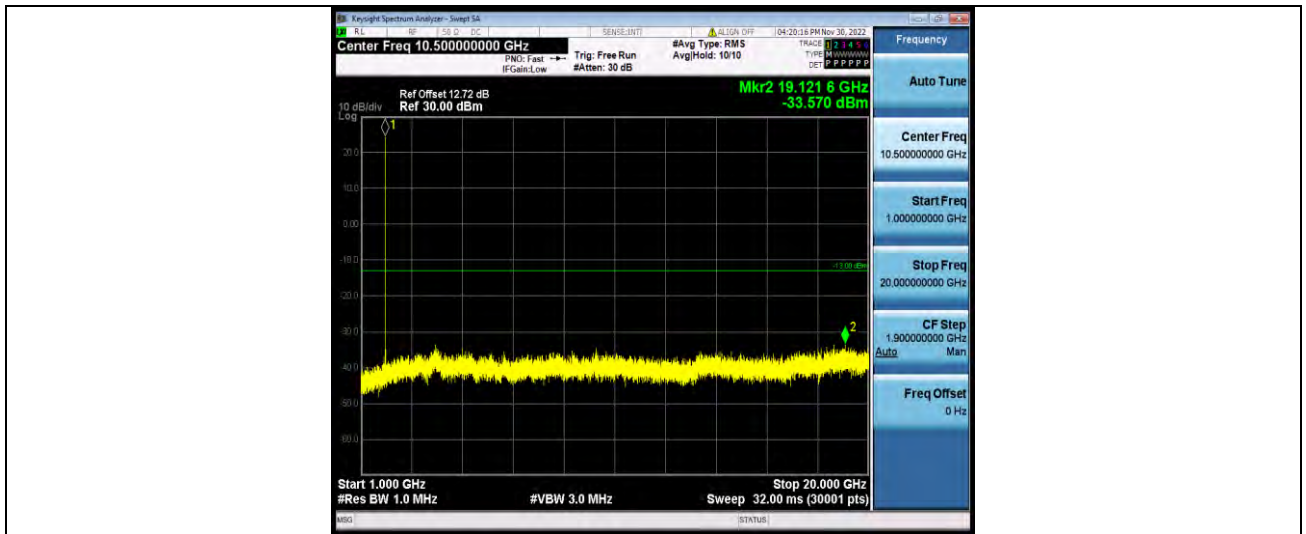

Band25-3MHz-QPSK-26675-1RB#0-Range1:30~1000MHz

Band25-3MHz-QPSK-26675-1RB#0-Range2:1000~20000MHz

BUREAU VERITAS

Test Report No.: W7L-P22110036RF05

Band25-3MHz-16QAM-26055-1RB#0-Range1:30~1000MHz

Band25-3MHz-16QAM-26055-1RB#0-Range2:1000~2000MHz