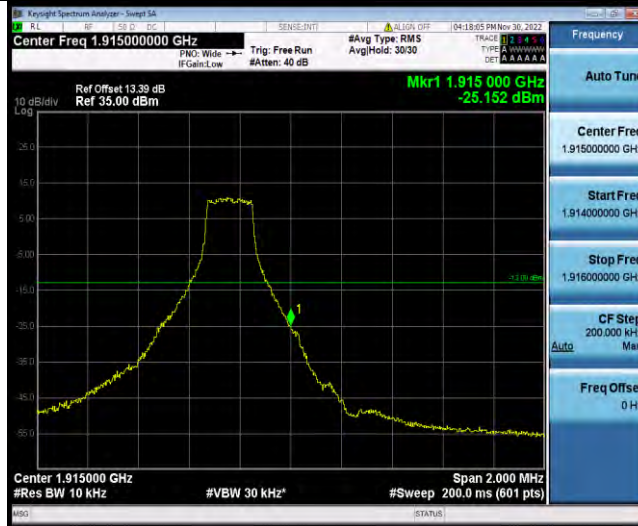

Band25-3MHz-QPSK-26055-1RB#0

Band25-3MHz-QPSK-26055-15RB#0

Band25-3MHz-QPSK-26675-1RB#0

BUREAU VERITAS

Test Report No.: W7L-P22110036RF05

Band25-3MHz-QPSK-26675-1RB#14

Band25-3MHz-QPSK-26675-15RB#0

Band25-3MHz-16QAM-26055-1RB#0