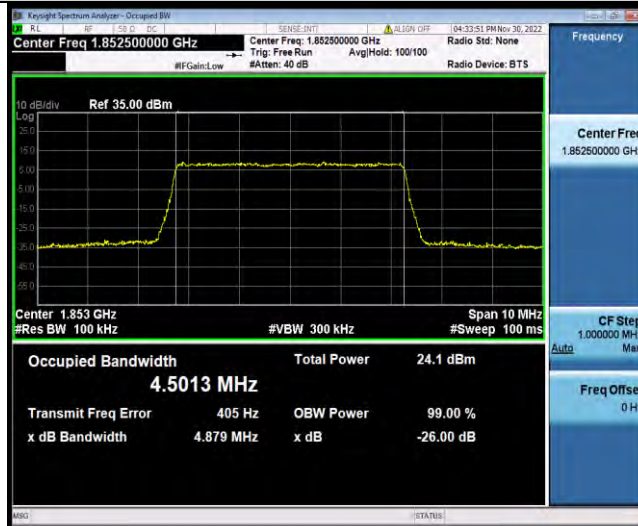

Band25-5MHz-QPSK-26365-25RB#0