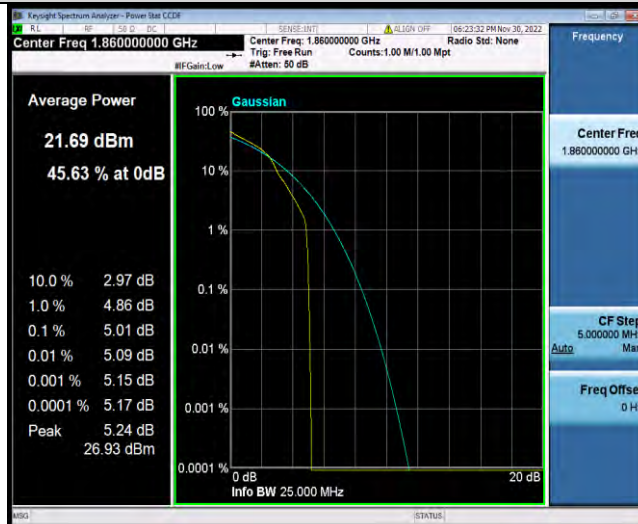

Test Report No.: W7L-P22110036RF05

Band25-20MHz-QPSK-26365-100RB#0

Band25-20MHz-QPSK-26590-1RB#0

Band25-20MHz-QPSK-26590-100RB#0

BUREAU VERITAS

Test Report No.: W7L-P22110036RF05

Band25-20MHz-16QAM-26140-1RB#0