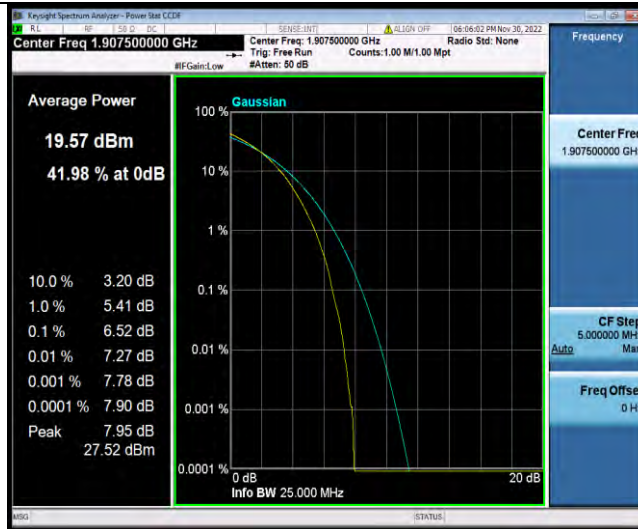

Band25-15MHz-64QAM-26615-1RB#0

Band25-15MHz-64QAM-26615-75RB#0

BUREAU VERITAS

Test Report No.: W7L-P22110036RF05

Band25-20MHz-QPSK-26140-1RB#0

Band25-20MHz-QPSK-26140-100RB#0

Band25-20MHz-QPSK-26365-1RB#0

BUREAU VERITAS