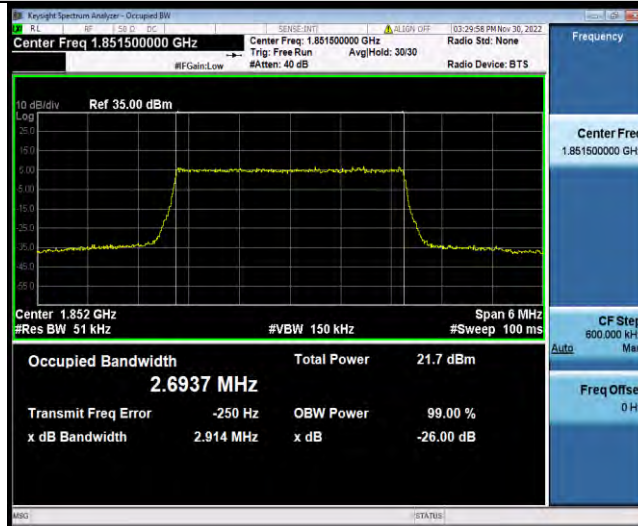

Band25-3MHz-64QAM-26365-15RB#0