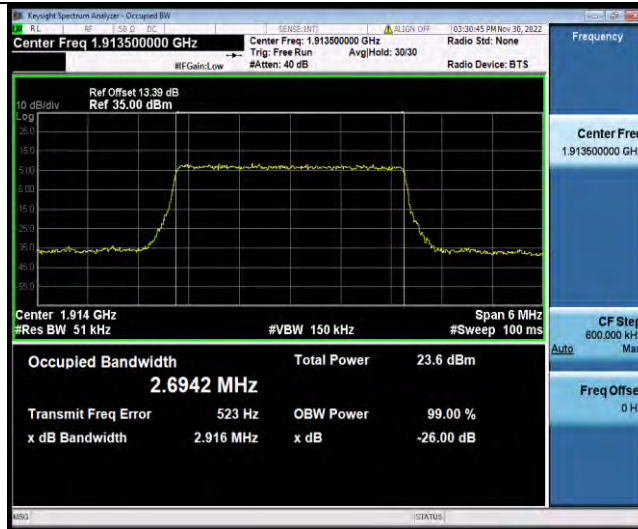

Band25-3MHz-QPSK-26365-15RB#0

Band25-3MHz-QPSK-26675-15RB#0

BUREAU VERITAS

Test Report No.: W7L-P22110036RF05

Band25-3MHz-16QAM-26055-15RB#0

Band25-3MHz-16QAM-26365-15RB#0

Band25-3MHz-16QAM-26675-15RB#0

BUREAU VERITAS