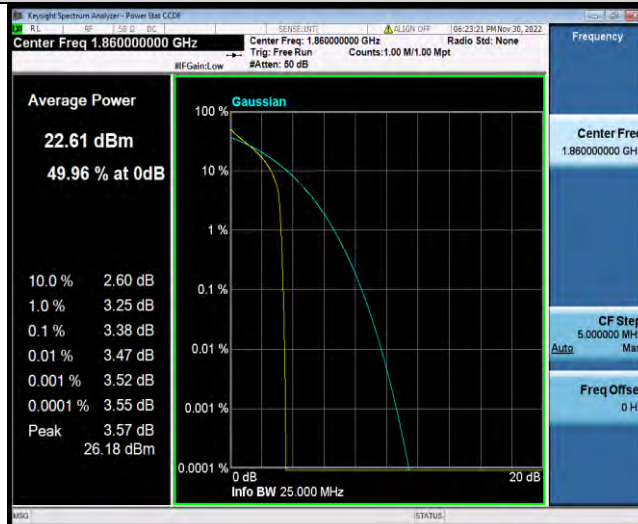

Band25-15MHz-64QAM-26615-1RB#0

Band25-15MHz-64QAM-26615-75RB#0

BUREAU VERITAS

Test Report No.: W7L-P22110036RF05

Band25-20MHz-QPSK-26140-1RB#0

Band25-20MHz-QPSK-26140-100RB#0

Band25-20MHz-QPSK-26365-1RB#0

BUREAU VERITAS