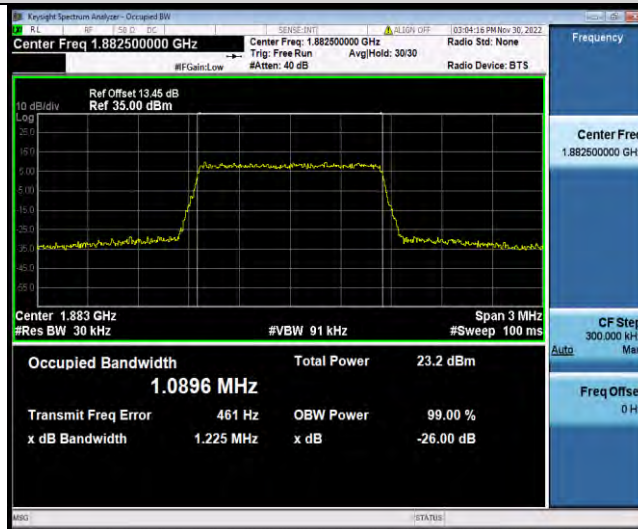

## Test Graphs

BUREAU VERITAS

Test Report No.: W7L-P22110036RF05

Band25-1.4MHz-16QAM-26047-6RB#0

Band25-1.4MHz-16QAM-26365-6RB#0

Band25-1.4MHz-16QAM-26683-6RB#0

BUREAU VERITAS