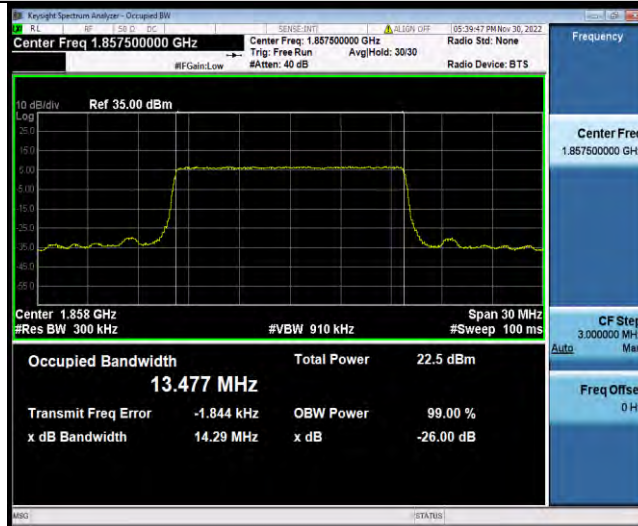

Band25-15MHz-QPSK-26365-75RB#0