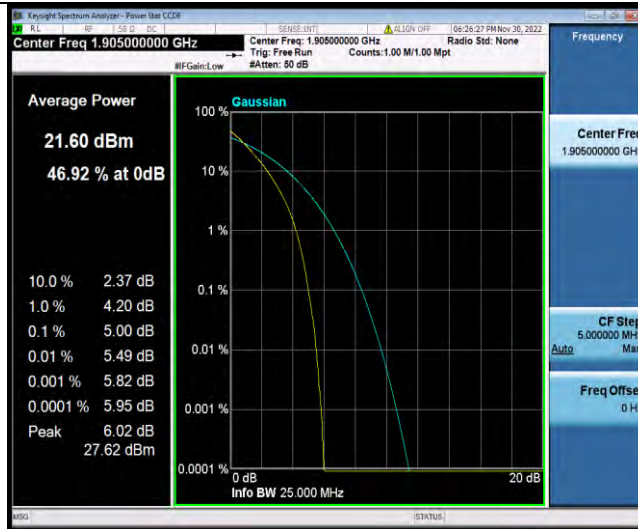

Test Report No.: W7L-P22110036RF05

Band25-20MHz-QPSK-26365-100RB#0

Band25-20MHz-QPSK-26590-1RB#0

Band25-20MHz-QPSK-26590-100RB#0

BUREAU VERITAS

Test Report No.: W7L-P22110036RF05

Band25-20MHz-16QAM-26140-1RB#0