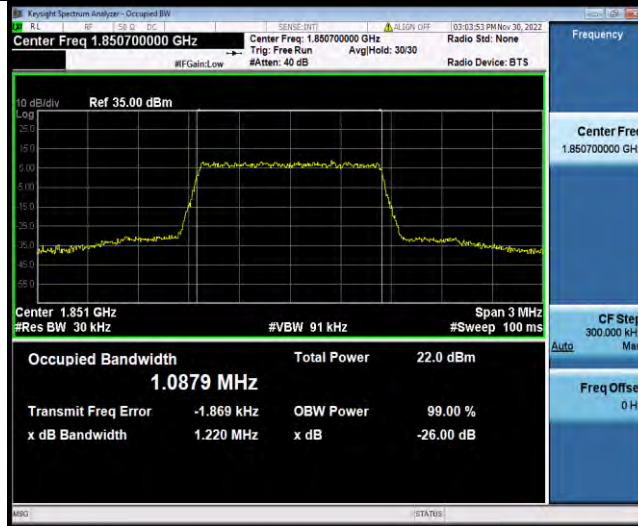

Band25-1.4MHz-64QAM-26365-6RB#0