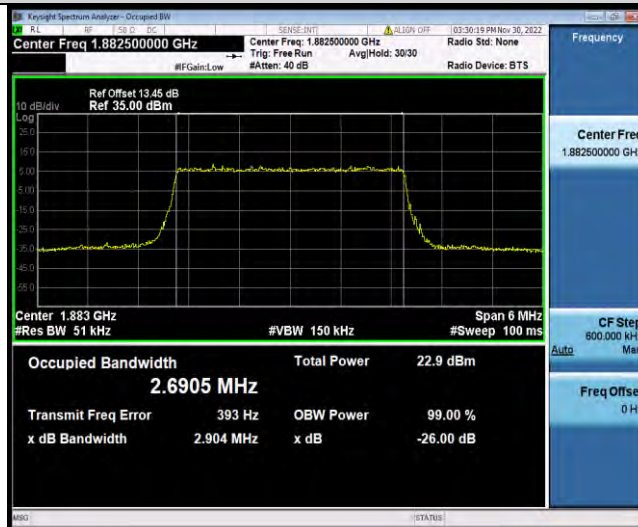

Band25-3MHz-QPSK-26365-15RB#0

Band25-3MHz-QPSK-26675-15RB#0

BUREAU VERITAS

Test Report No.: W7L-P22110036RF05

Band25-3MHz-16QAM-26055-15RB#0

Band25-3MHz-16QAM-26365-15RB#0

Band25-3MHz-16QAM-26675-15RB#0

BUREAU VERITAS