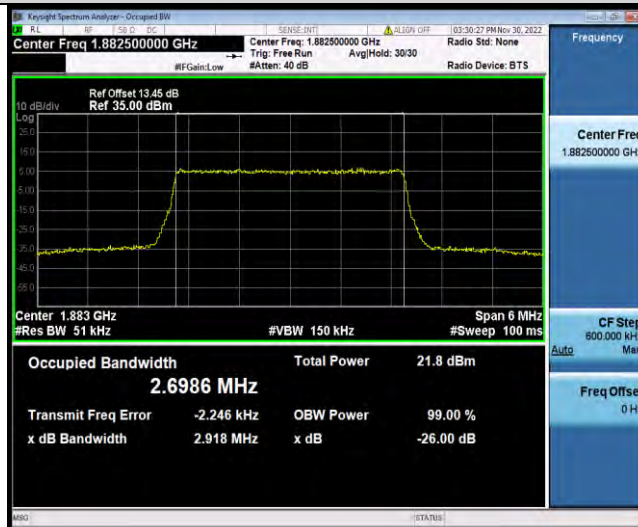

Band25-3MHz-64QAM-26675-15RB#0