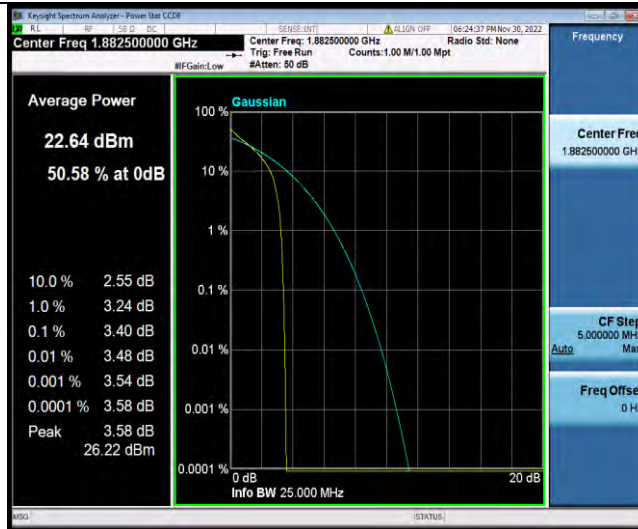

BUREAU VERITAS

Test Report No.: W7L-P22110036RF05

Band25-20MHz-QPSK-26365-100RB#0