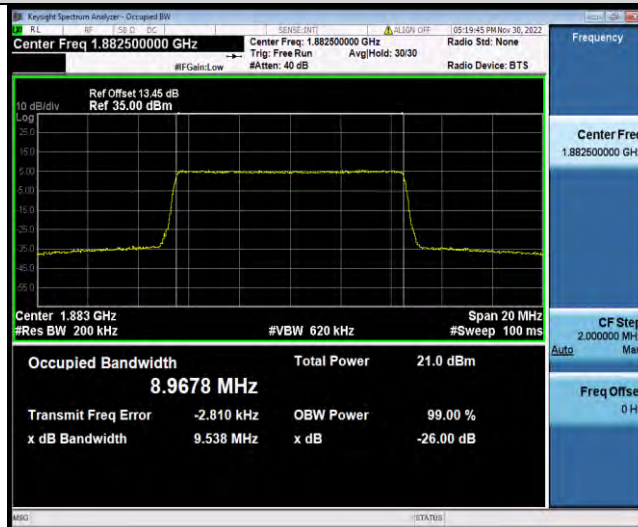

Band25-10MHz-16QAM-26365-50RB#0

Band25-10MHz-16QAM-26640-50RB#0

BUREAU VERITAS

Test Report No.: W7L-P22110036RF05

Band25-10MHz-64QAM-26090-50RB#0

Band25-10MHz-64QAM-26365-50RB#0

Band25-10MHz-64QAM-26640-50RB#0