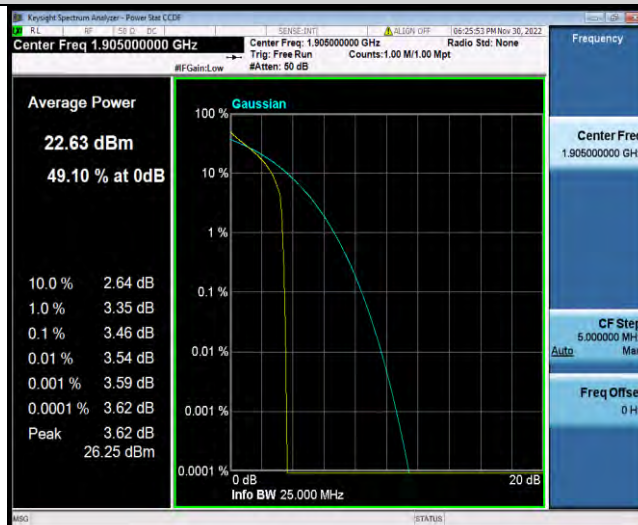

Band25-20MHz-QPSK-26590-100RB#0