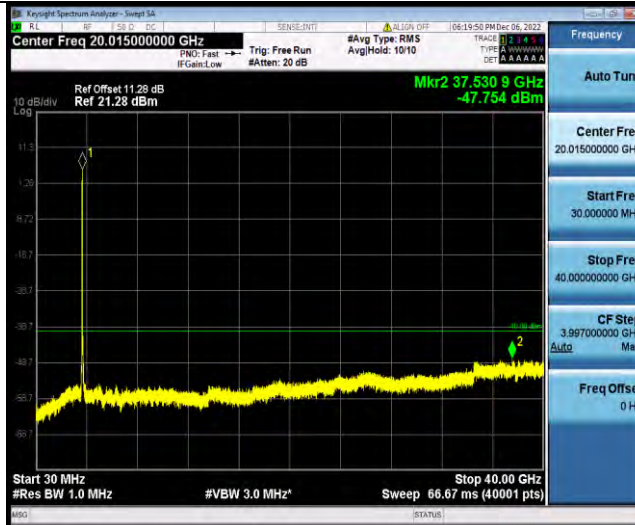

BUREAU VERITAS

Test Report No.: W7L-P22110036RF10

TEST GRAPHS

48-48-20MHz-20MHz-QPSK-QPSK-55340-55538-1RB#99-1RB#0-30~40000MHz

48-48-20MHz-20MHz-QPSK-QPSK-55891-56089-1RB#99-1RB#0-30~40000MHz

48-48-20MHz-20MHz-QPSK-QPSK-56442-56640-1RB#99-1RB#0-30~40000MHz

BUREAU VERITAS

Test Report No.: W7L-P22110036RF10

48-48-20MHz-20MHz-16QAM-16QAM-55340-55538-1RB#99-1RB#0-30~40000MHz

48-48-20MHz-20MHz-16QAM-16QAM-55891-56089-1RB#99-1RB#0-30~40000MHz

48-48-20MHz-20MHz-16QAM-16QAM-56442-56640-1RB#99-1RB#0-30~40000MHz