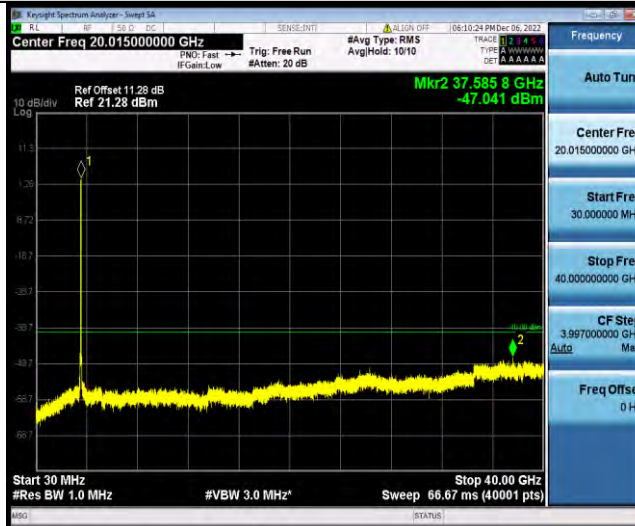

BUREAU VERITAS

Test Report No.: W7L-P22110036RF10

TEST GRAPHS

48-48-20MHz-20MHz-QPSK-QPSK-55340-55538-1RB#99-1RB#0-30~40000MHz

48-48-20MHz-20MHz-QPSK-QPSK-55891-56089-1RB#99-1RB#0-30~40000MHz

48-48-20MHz-20MHz-QPSK-QPSK-56442-56640-1RB#99-1RB#0-30~40000MHz

BUREAU VERITAS

Test Report No.: W7L-P22110036RF10

48-48-20MHz-20MHz-16QAM-16QAM-55340-55538-1RB#99-1RB#0-30~40000MHz

48-48-20MHz-20MHz-16QAM-16QAM-55891-56089-1RB#99-1RB#0-30~40000MHz

48-48-20MHz-20MHz-16QAM-16QAM-56442-56640-1RB#99-1RB#0-30~40000MHz