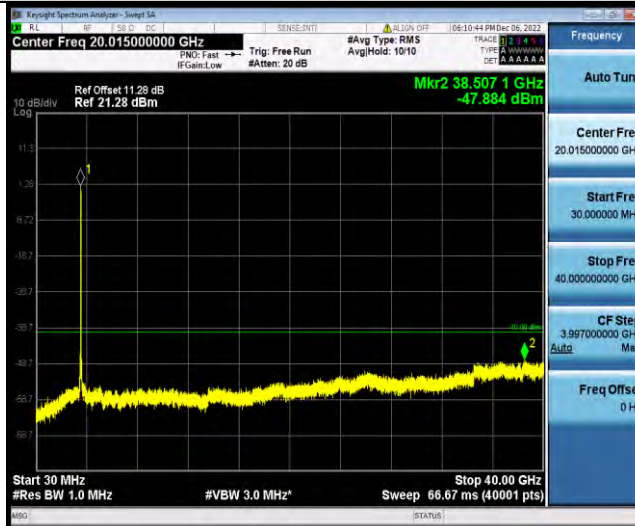

BUREAU VERITAS

Test Report No.: W7L-P22110036RF10

48-48-20MHz-20MHz-64QAM-64QAM-55340-55538-1RB#99-1RB#0-30~40000MHz

48-48-20MHz-20MHz-64QAM-64QAM-55891-56089-1RB#99-1RB#0-30~40000MHz

48-48-20MHz-20MHz-64QAM-64QAM-56442-56640-1RB#99-1RB#0-30~40000MHz