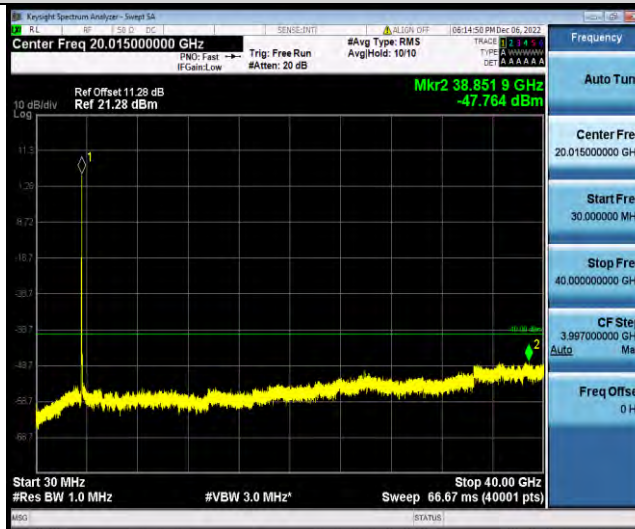

48-48-20MHz-20MHz-QPSK-QPSK-56442-56640-1RB#0-1RB#99

48-48-20MHz-20MHz-QPSK-QPSK-56442-56640-1RB#99-1RB#0

CONDUCTED SPURIOUS EMISSION TEST RESULT

Band	Bandwidth	Modulation	Channel	RB Configuration	Frequency Range	Result (dBm)	Verdict
48-48	20MHz-20MHz	QPSK-QPSK	55340-55538	1RB#99-1RB#0	30~40000MHz	-47.84	PASS
48-48	20MHz-20MHz	QPSK-QPSK	55891-56089	1RB#99-1RB#0	30~40000MHz	-47.76	PASS
48-48	20MHz-20MHz	QPSK-QPSK	56442-56640	1RB#99-1RB#0	30~40000MHz	-47.75	PASS
48-48	20MHz-20MHz	16QAM-16QAM	55340-55538	1RB#99-1RB#0	30~40000MHz	-47.04	PASS
48-48	20MHz-20MHz	16QAM-16QAM	55891-56089	1RB#99-1RB#0	30~40000MHz	-47.43	PASS
48-48	20MHz-20MHz	16QAM-16QAM	56442-56640	1RB#99-1RB#0	30~40000MHz	-47.31	PASS
48-48	20MHz-20MHz	64QAM-64QAM	55340-55538	1RB#99-1RB#0	30~40000MHz	-47.88	PASS
48-48	20MHz-20MHz	64QAM-64QAM	55891-56089	1RB#99-1RB#0	30~40000MHz	-47.47	PASS
48-48	20MHz-20MHz	64QAM-64QAM	56442-56640	1RB#99-1RB#0	30~40000MHz	-47.82	PASS

BUREAU VERITAS

Test Report No.: W7L-P22110036RF10

TEST GRAPHS

48-48-20MHz-20MHz-QPSK-QPSK-55340-55538-1RB#99-1RB#0-30~40000MHz

48-48-20MHz-20MHz-QPSK-QPSK-55891-56089-1RB#99-1RB#0-30~40000MHz

48-48-20MHz-20MHz-QPSK-QPSK-56442-56640-1RB#99-1RB#0-30~40000MHz

BUREAU VERITAS

Test Report No.: W7L-P22110036RF10

48-48-20MHz-20MHz-16QAM-16QAM-55340-55538-1RB#99-1RB#0-30~40000MHz

48-48-20MHz-20MHz-16QAM-16QAM-55891-56089-1RB#99-1RB#0-30~40000MHz

48-48-20MHz-20MHz-16QAM-16QAM-56442-56640-1RB#99-1RB#0-30~40000MHz