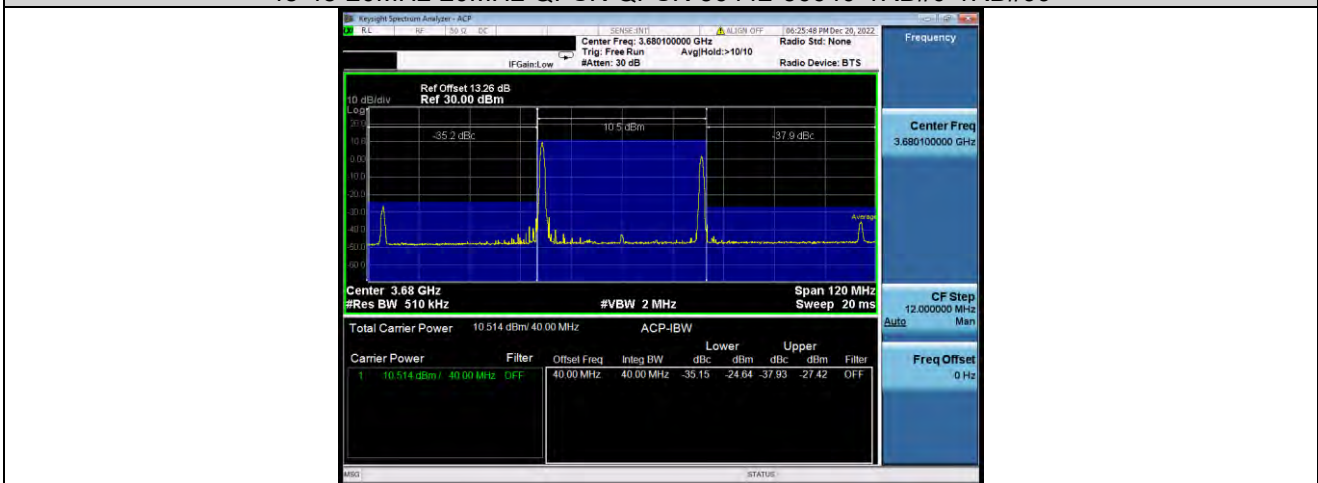

48-48-20MHz-20MHz-QPSK-QPSK-56442-56640-1RB#0-1RB#99

48-48-20MHz-20MHz-QPSK-QPSK-56442-56640-1RB#99-1RB#0

CONDUCTED SPURIOUS EMISSION TEST RESULT

Band	Bandwidth	Modulation	Channel	RB Configuration	Frequency Range	Result (dBm)	Verdict
48-48	20MHz-20MHz	QPSK-QPSK	55340-55538	1RB#99-1RB#0	30~40000MHz	-47.84	PASS
48-48	20MHz-20MHz	QPSK-QPSK	55891-56089	1RB#99-1RB#0	30~40000MHz	-47.76	PASS
48-48	20MHz-20MHz	QPSK-QPSK	56442-56640	1RB#99-1RB#0	30~40000MHz	-47.75	PASS
48-48	20MHz-20MHz	16QAM-16QAM	55340-55538	1RB#99-1RB#0	30~40000MHz	-47.04	PASS
48-48	20MHz-20MHz	16QAM-16QAM	55891-56089	1RB#99-1RB#0	30~40000MHz	-47.43	PASS
48-48	20MHz-20MHz	16QAM-16QAM	56442-56640	1RB#99-1RB#0	30~40000MHz	-47.31	PASS
48-48	20MHz-20MHz	64QAM-64QAM	55340-55538	1RB#99-1RB#0	30~40000MHz	-47.88	PASS
48-48	20MHz-20MHz	64QAM-64QAM	55891-56089	1RB#99-1RB#0	30~40000MHz	-47.47	PASS
48-48	20MHz-20MHz	64QAM-64QAM	56442-56640	1RB#99-1RB#0	30~40000MHz	-47.82	PASS

BUREAU VERITAS

Test Report No.: W7L-P22110036RF10

TEST GRAPHS

48-48-20MHz-20MHz-QPSK-QPSK-55340-55538-1RB#99-1RB#0-30~40000MHz

48-48-20MHz-20MHz-QPSK-QPSK-55891-56089-1RB#99-1RB#0-30~40000MHz

48-48-20MHz-20MHz-QPSK-QPSK-56442-56640-1RB#99-1RB#0-30~40000MHz