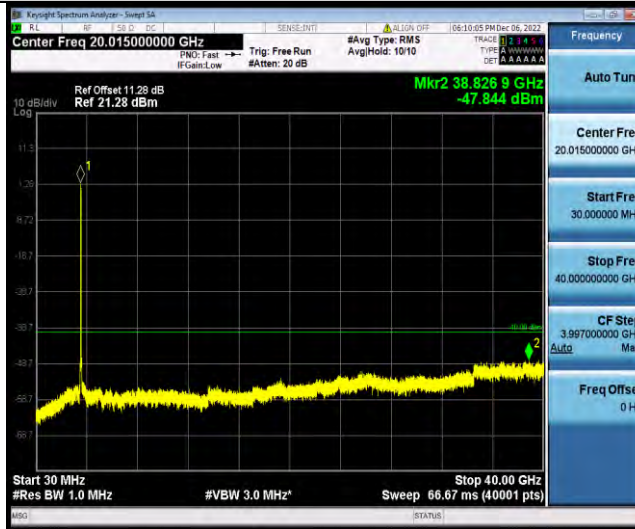

48-48-20MHz-20MHz-QPSK-QPSK-56442-56640-1RB#0-1RB#99

48-48-20MHz-20MHz-QPSK-QPSK-56442-56640-1RB#99-1RB#0

CONDUCTED SPURIOUS EMISSION TEST RESULT

Band	Bandwidth	Modulation	Channel	RB Configuration	Frequency Range	Result (dBm)	Verdict
48-48	20MHz-20MHz	QPSK-QPSK	55340-55538	1RB#99-1RB#0	30~40000MHz	-47.84	PASS
48-48	20MHz-20MHz	QPSK-QPSK	55891-56089	1RB#99-1RB#0	30~40000MHz	-47.76	PASS
48-48	20MHz-20MHz	QPSK-QPSK	56442-56640	1RB#99-1RB#0	30~40000MHz	-47.75	PASS
48-48	20MHz-20MHz	16QAM-16QAM	55340-55538	1RB#99-1RB#0	30~40000MHz	-47.04	PASS
48-48	20MHz-20MHz	16QAM-16QAM	55891-56089	1RB#99-1RB#0	30~40000MHz	-47.43	PASS
48-48	20MHz-20MHz	16QAM-16QAM	56442-56640	1RB#99-1RB#0	30~40000MHz	-47.31	PASS
48-48	20MHz-20MHz	64QAM-64QAM	55340-55538	1RB#99-1RB#0	30~40000MHz	-47.88	PASS
48-48	20MHz-20MHz	64QAM-64QAM	55891-56089	1RB#99-1RB#0	30~40000MHz	-47.47	PASS
48-48	20MHz-20MHz	64QAM-64QAM	56442-56640	1RB#99-1RB#0	30~40000MHz	-47.82	PASS

BUREAU VERITAS

Test Report No.: W7L-P22110036RF10

TEST GRAPHS

48-48-20MHz-20MHz-QPSK-QPSK-55340-55538-1RB#99-1RB#0-30~40000MHz

48-48-20MHz-20MHz-QPSK-QPSK-55891-56089-1RB#99-1RB#0-30~40000MHz

48-48-20MHz-20MHz-QPSK-QPSK-56442-56640-1RB#99-1RB#0-30~40000MHz

BUREAU VERITAS

Test Report No.: W7L-P22110036RF10

48-48-20MHz-20MHz-16QAM-16QAM-55340-55538-1RB#99-1RB#0-30~40000MHz

48-48-20MHz-20MHz-16QAM-16QAM-55891-56089-1RB#99-1RB#0-30~40000MHz

48-48-20MHz-20MHz-16QAM-16QAM-56442-56640-1RB#99-1RB#0-30~40000MHz