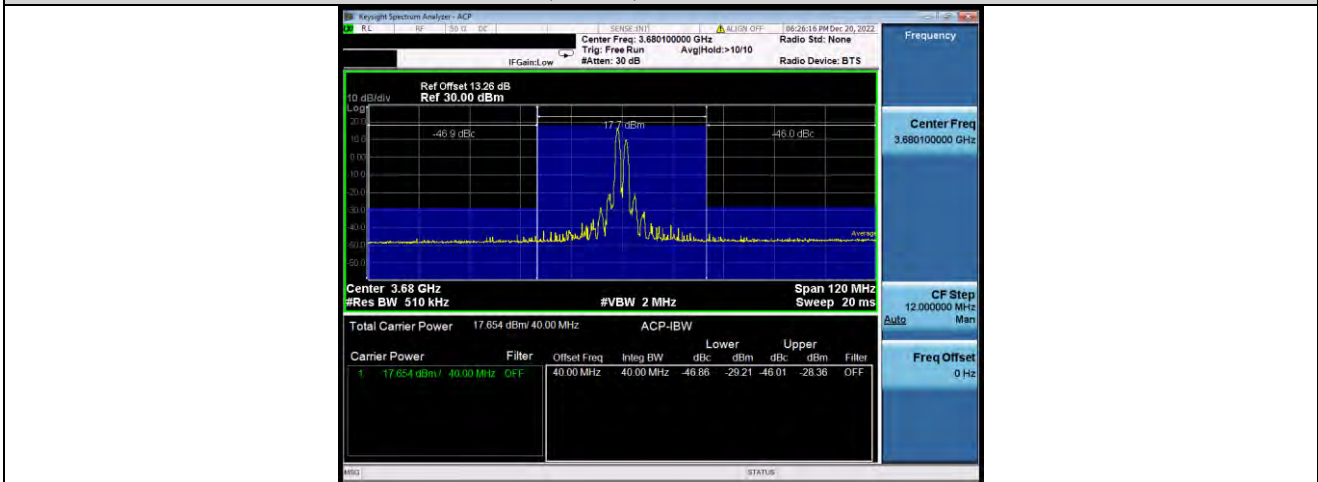

48-48-20MHz-20MHz-QPSK-QPSK-56442-56640-1RB#0-1RB#99

48-48-20MHz-20MHz-QPSK-QPSK-56442-56640-1RB#99-1RB#0

CONDUCTED SPURIOUS EMISSION TEST RESULT

Band	Bandwidth	Modulation	Channel	RB Configuration	Frequency Range	Result (dBm)	Verdict
48-48	20MHz-20MHz	QPSK-QPSK	55340-55538	1RB#99-1RB#0	30~40000MHz	-47.84	PASS
48-48	20MHz-20MHz	QPSK-QPSK	55891-56089	1RB#99-1RB#0	30~40000MHz	-47.76	PASS
48-48	20MHz-20MHz	QPSK-QPSK	56442-56640	1RB#99-1RB#0	30~40000MHz	-47.75	PASS
48-48	20MHz-20MHz	16QAM-16QAM	55340-55538	1RB#99-1RB#0	30~40000MHz	-47.04	PASS
48-48	20MHz-20MHz	16QAM-16QAM	55891-56089	1RB#99-1RB#0	30~40000MHz	-47.43	PASS
48-48	20MHz-20MHz	16QAM-16QAM	56442-56640	1RB#99-1RB#0	30~40000MHz	-47.31	PASS
48-48	20MHz-20MHz	64QAM-64QAM	55340-55538	1RB#99-1RB#0	30~40000MHz	-47.88	PASS
48-48	20MHz-20MHz	64QAM-64QAM	55891-56089	1RB#99-1RB#0	30~40000MHz	-47.47	PASS
48-48	20MHz-20MHz	64QAM-64QAM	56442-56640	1RB#99-1RB#0	30~40000MHz	-47.82	PASS

BUREAU VERITAS

Test Report No.: W7L-P22110036RF10

TEST GRAPHS

48-48-20MHz-20MHz-QPSK-QPSK-55340-55538-1RB#99-1RB#0-30~40000MHz

48-48-20MHz-20MHz-QPSK-QPSK-55891-56089-1RB#99-1RB#0-30~40000MHz

48-48-20MHz-20MHz-QPSK-QPSK-56442-56640-1RB#99-1RB#0-30~40000MHz