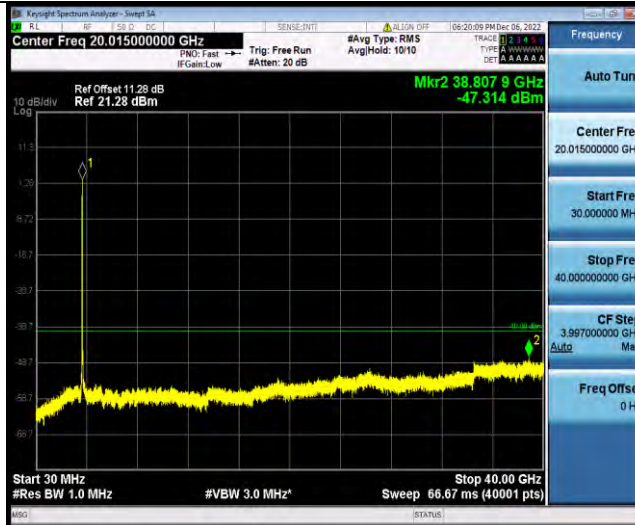

BUREAU VERITAS

Test Report No.: W7L-P22110036RF10

48-48-20MHz-20MHz-64QAM-64QAM-55340-55538-1RB#99-1RB#0-30~40000MHz

48-48-20MHz-20MHz-64QAM-64QAM-55891-56089-1RB#99-1RB#0-30~40000MHz

48-48-20MHz-20MHz-64QAM-64QAM-56442-56640-1RB#99-1RB#0-30~40000MHz