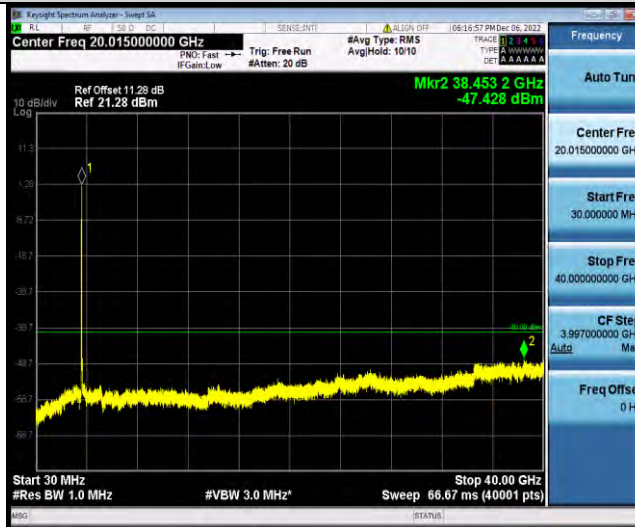

BUREAU VERITAS

Test Report No.: W7L-P22110036RF10

48-48-20MHz-20MHz-16QAM-16QAM-55340-55538-1RB#99-1RB#0-30~40000MHz

48-48-20MHz-20MHz-16QAM-16QAM-55891-56089-1RB#99-1RB#0-30~40000MHz

48-48-20MHz-20MHz-16QAM-16QAM-56442-56640-1RB#99-1RB#0-30~40000MHz