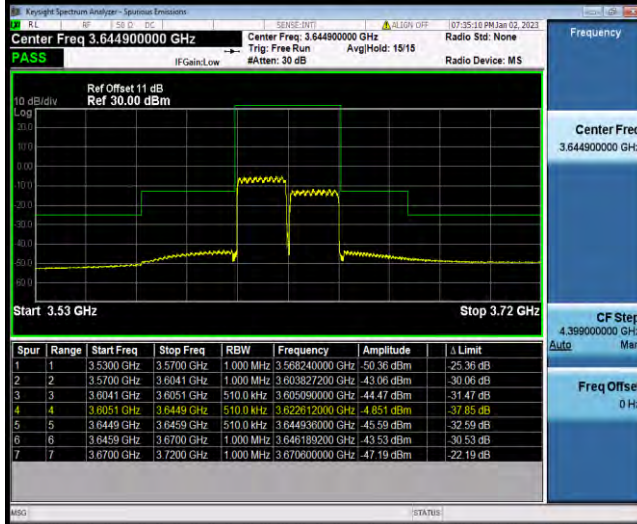

BUREAU VERITAS

Test Report No.: W7L-P22110036RF10

48-48-20MHz-20MHz-64QAM-64QAM-55891-56089-100RB#0-100RB#0

48-48-20MHz-20MHz-64QAM-64QAM-55891-56089-1RB#0-1RB#99

48-48-20MHz-20MHz-64QAM-64QAM-55891-56089-1RB#99-1RB#0