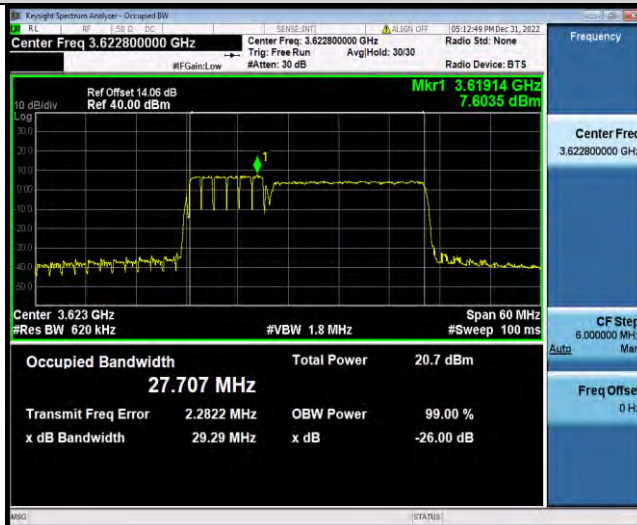

48-48-10MHz-20MHz-16QAM-16QAM-56496-56640-50RB#0-100RB#0