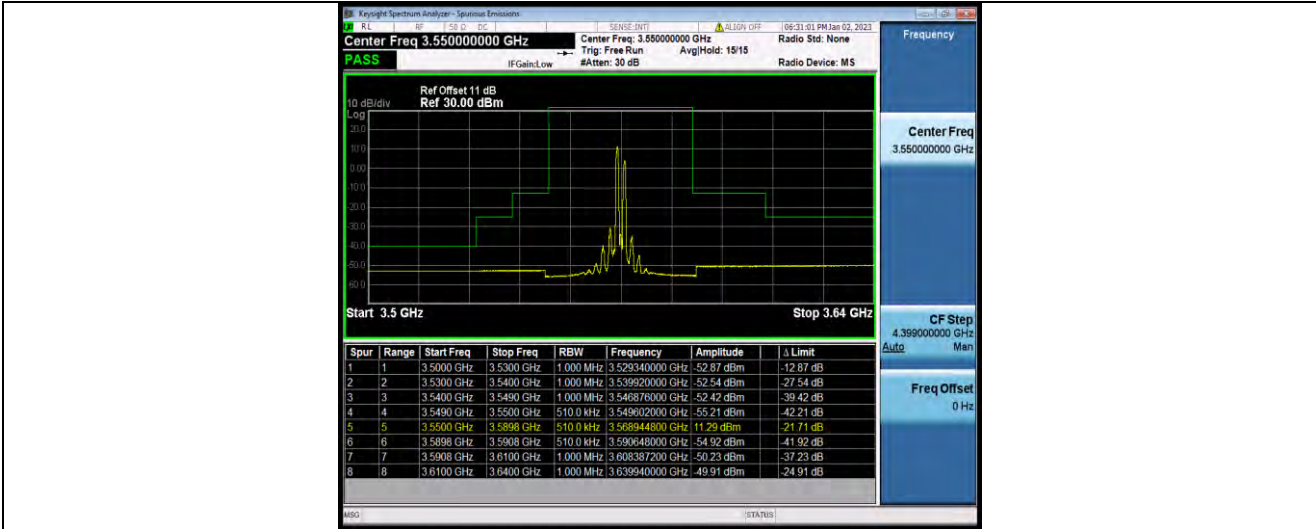

BUREAU VERITAS

Test Report No.: W7L-P22110036RF10

48-48-20MHz-20MHz-16QAM-16QAM-55891-56089-100RB#0-100RB#0

48-48-20MHz-20MHz-16QAM-16QAM-55891-56089-1RB#0-1RB#99

48-48-20MHz-20MHz-16QAM-16QAM-55891-56089-1RB#99-1RB#0