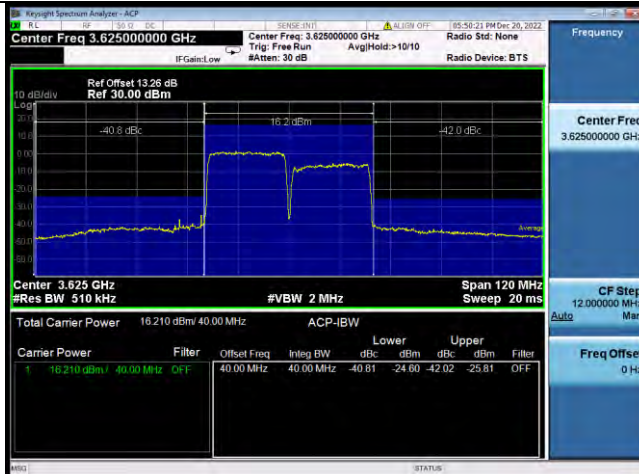

48-48-20MHz-20MHz-QPSK-QPSK-55891-56089-1RB#0-1RB#99