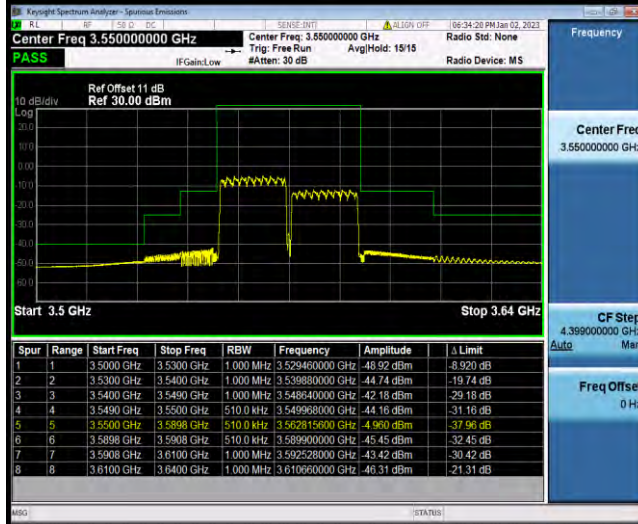

48-48-20MHz-20MHz-16QAM-16QAM-55340-55538-1RB#0-1RB#99