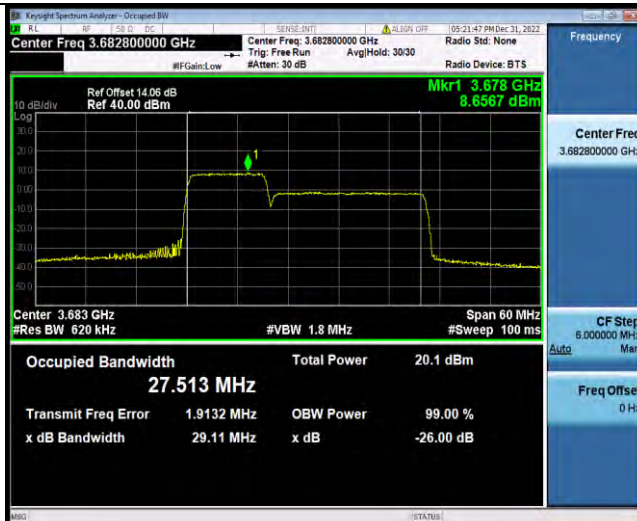

TEST GRAPHS

48-48-10MHz-20MHz-QPSK-QPSK-55295-55439-50RB#0-100RB#0

48-48-10MHz-20MHz-QPSK-QPSK-55896-56040-50RB#0-100RB#0

48-48-10MHz-20MHz-QPSK-QPSK-56496-56640-50RB#0-100RB#0

48-48-10MHz-20MHz-16QAM-16QAM-55295-55439-50RB#0-100RB#0