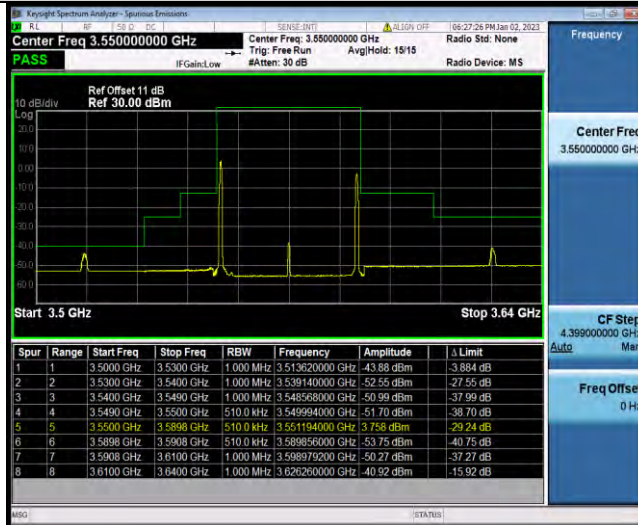

BUREAU VERITAS

Test Report No.: W7L-P22110036RF10

48-48-20MHz-20MHz-16QAM-16QAM-55340-55538-100RB#0-100RB#0

48-48-20MHz-20MHz-16QAM-16QAM-55340-55538-1RB#0-1RB#99

48-48-20MHz-20MHz-16QAM-16QAM-55340-55538-1RB#99-1RB#0