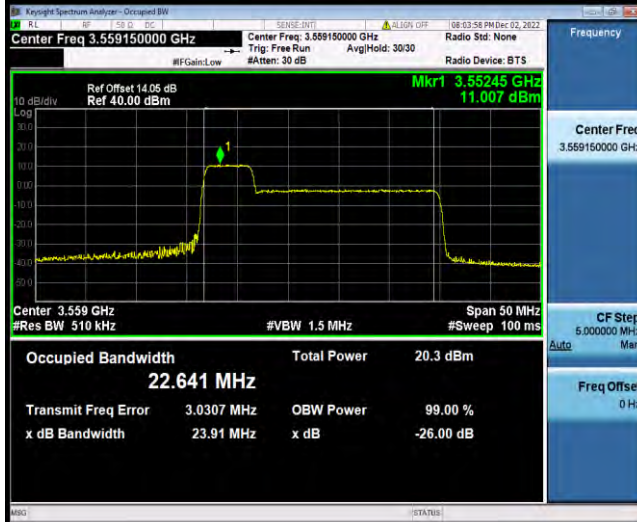

48-48-5MHz-20MHz-64QAM-64QAM-55273-55390-25RB#0-100RB#0

48-48-5MHz-20MHz-64QAM-64QAM-55898-56015-25RB#0-100RB#0

48-48-5MHz-20MHz-64QAM-64QAM-56523-56640-25RB#0-100RB#0

**BUREAU
VERITAS**

Test Report No.: W7L-P22110036RF10