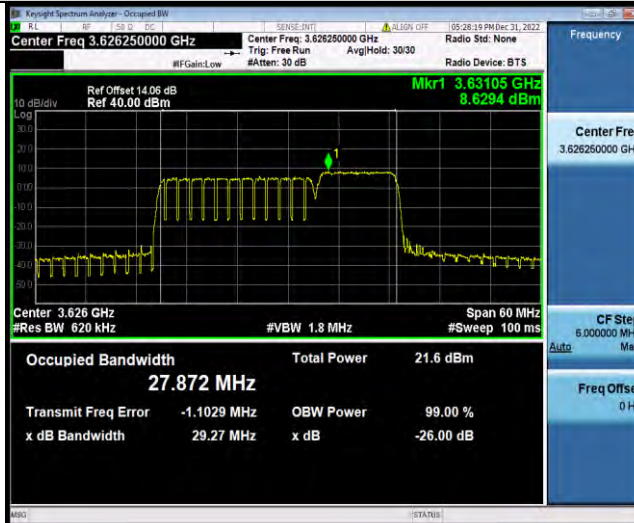

48-48-20MHz-10MHz-QPSK-QPSK-55340-55484-100RB#0-50RB#0

48-48-20MHz-10MHz-QPSK-QPSK-55941-56064-100RB#0-50RB#0

48-48-20MHz-10MHz-QPSK-QPSK-56541-56685-100RB#0-50RB#0

BUREAU VERITAS

Test Report No.: W7L-P22110036RF10