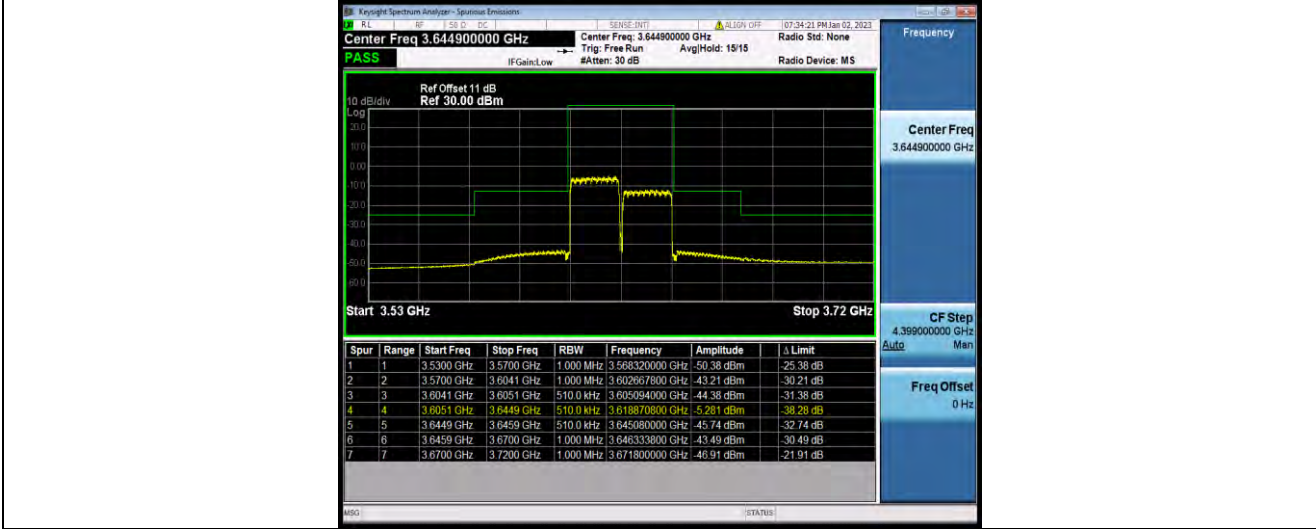

BUREAU VERITAS

Test Report No.: W7L-P22110036RF10

48-48-20MHz-20MHz-16QAM-16QAM-55891-56089-100RB#0-100RB#0

48-48-20MHz-20MHz-16QAM-16QAM-55891-56089-1RB#0-1RB#99

48-48-20MHz-20MHz-16QAM-16QAM-55891-56089-1RB#99-1RB#0