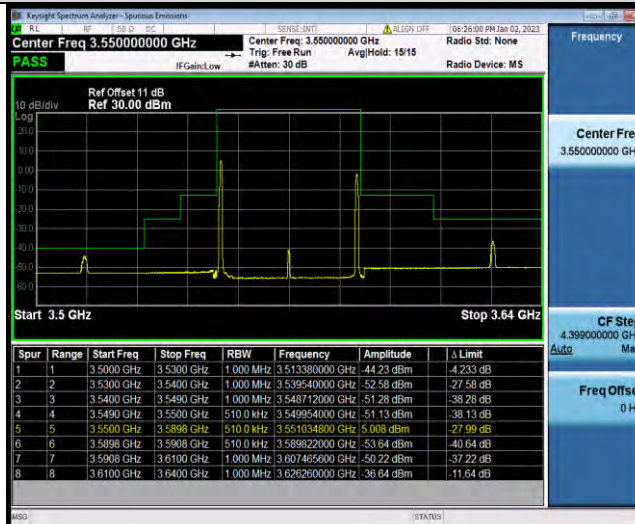

BUREAU VERITAS

Test Report No.: W7L-P22110036RF10

TEST GRAPHS

48-48-20MHz-20MHz-QPSK-QPSK-55340-55538-100RB#0-100RB#0

48-48-20MHz-20MHz-QPSK-QPSK-55340-55538-1RB#0-1RB#99

48-48-20MHz-20MHz-QPSK-QPSK-55340-55538-1RB#99-1RB#0