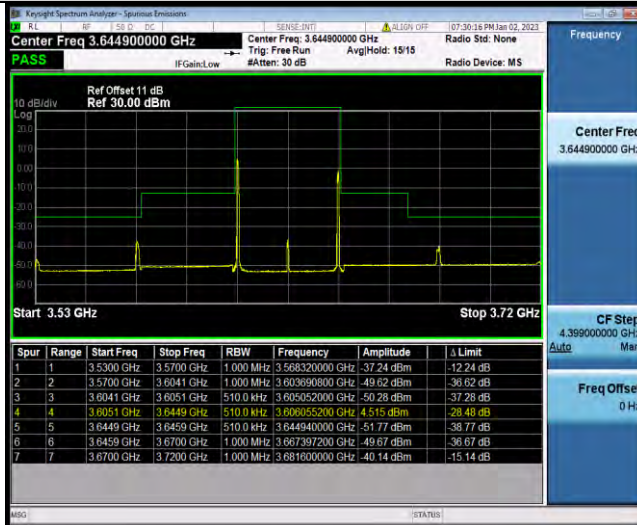

BUREAU VERITAS

Test Report No.: W7L-P22110036RF10

48-48-20MHz-20MHz-64QAM-64QAM-55891-56089-100RB#0-100RB#0

48-48-20MHz-20MHz-64QAM-64QAM-55891-56089-1RB#0-1RB#99

48-48-20MHz-20MHz-64QAM-64QAM-55891-56089-1RB#99-1RB#0