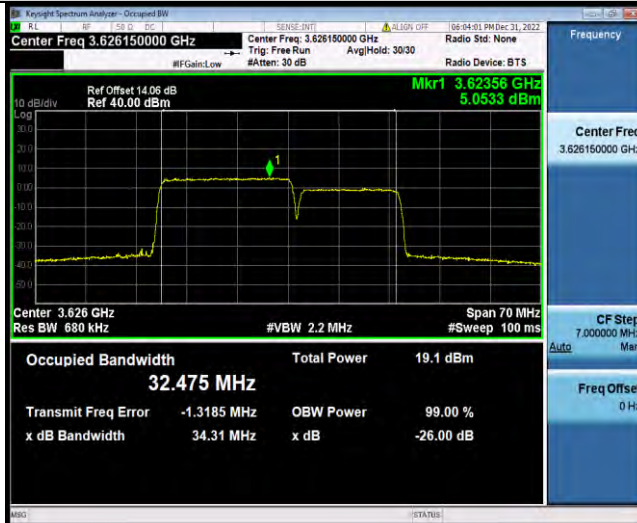

BUREAU VERITAS

Test Report No.: W7L-P22110036RF10

48-48-20MHz-15MHz-16QAM-16QAM-55340-55511-100RB#0-75RB#0

48-48-20MHz-15MHz-16QAM-16QAM-55916-56087-100RB#0-75RB#0

48-48-20MHz-15MHz-16QAM-16QAM-56491-56662-100RB#0-75RB#0