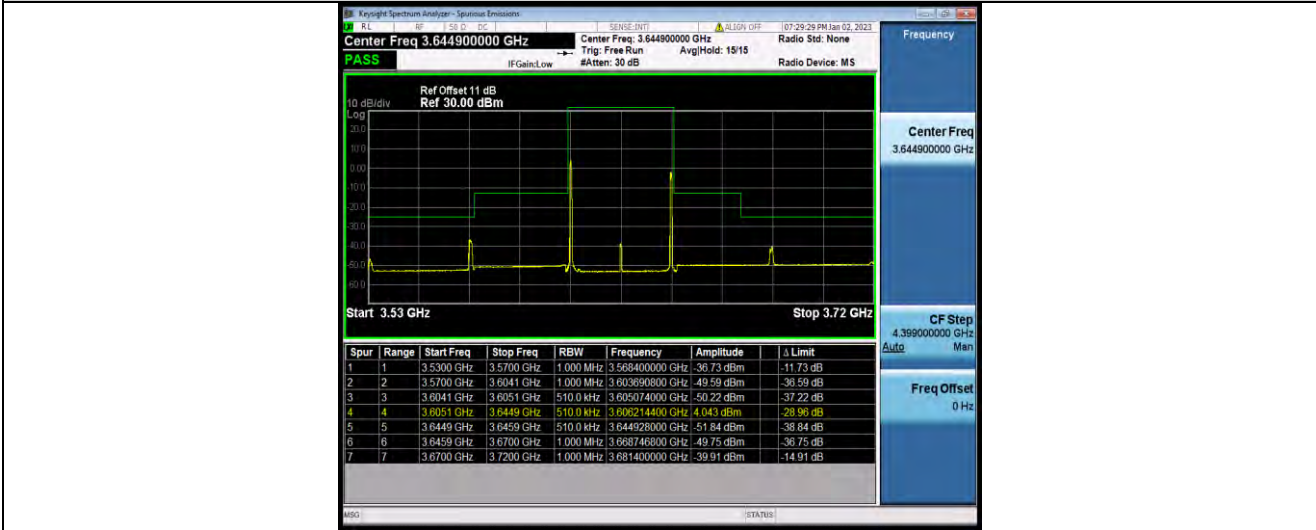

BUREAU VERITAS

Test Report No.: W7L-P22110036RF10

48-48-20MHz-20MHz-16QAM-16QAM-55891-56089-100RB#0-100RB#0

48-48-20MHz-20MHz-16QAM-16QAM-55891-56089-1RB#0-1RB#99

48-48-20MHz-20MHz-16QAM-16QAM-55891-56089-1RB#99-1RB#0