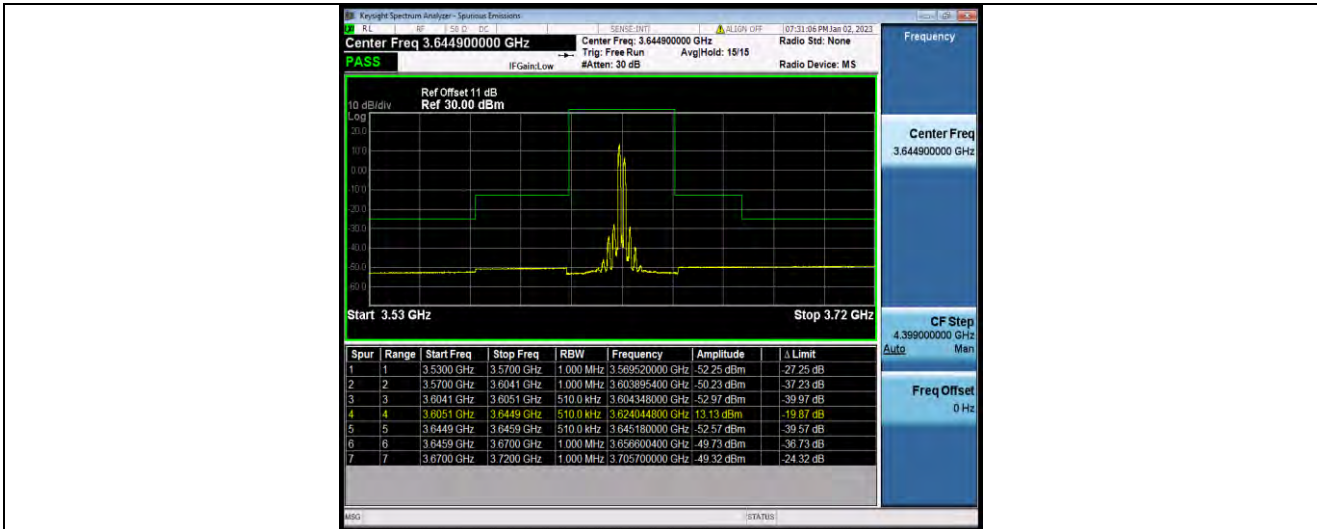

BUREAU VERITAS

Test Report No.: W7L-P22110036RF10

48-48-20MHz-20MHz-QPSK-QPSK-56442-56640-100RB#0-100RB#0