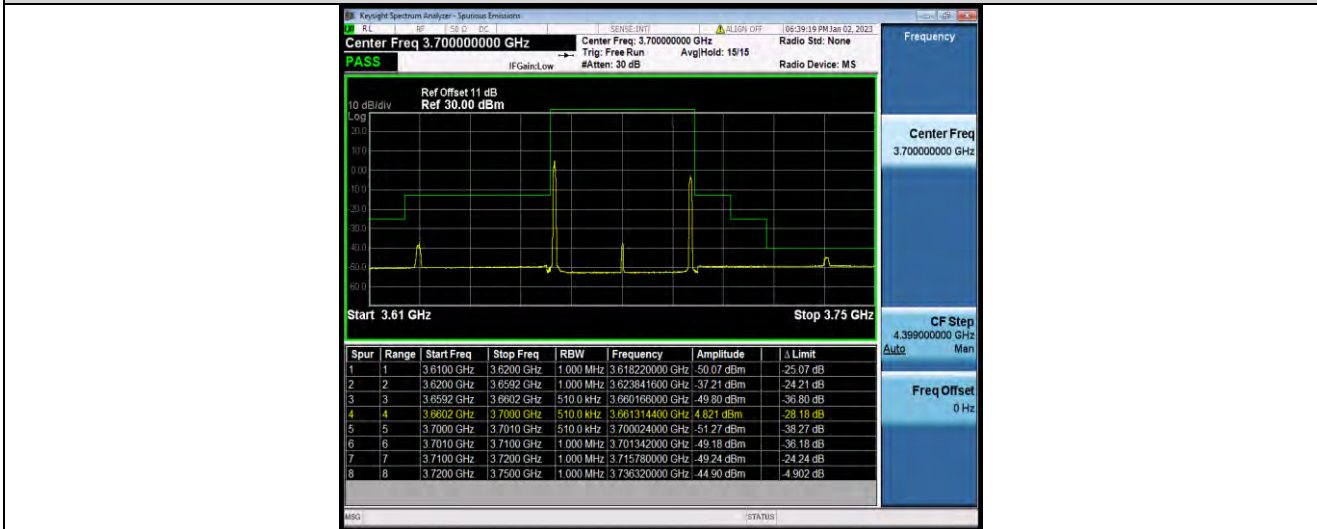

48-48-20MHz-20MHz-64QAM-64QAM-56442-56640-100RB#0-100RB#0

48-48-20MHz-20MHz-64QAM-64QAM-56442-56640-1RB#0-1RB#99

48-48-20MHz-20MHz-64QAM-64QAM-56442-56640-1RB#99-1RB#0

ACLR TEST RESULT

Band	Bandwidth	Modulation	Channel	RB Configuration	Result(dBm)	Verdict
48-48	20MHz-20MHz	QPSK-QPSK	55340-55538	100RB#0-100RB#0	See Garph	PASS
48-48	20MHz-20MHz	QPSK-QPSK	55340-55538	1RB#0-1RB#99	See Garph	PASS
48-48	20MHz-20MHz	QPSK-QPSK	55340-55538	1RB#99-1RB#0	See Garph	PASS
48-48	20MHz-20MHz	QPSK-QPSK	55891-56089	100RB#0-100RB#0	See Garph	PASS
48-48	20MHz-20MHz	QPSK-QPSK	55891-56089	1RB#0-1RB#99	See Garph	PASS
48-48	20MHz-20MHz	QPSK-QPSK	55891-56089	1RB#99-1RB#0	See Garph	PASS
48-48	20MHz-20MHz	QPSK-QPSK	56442-56640	100RB#0-100RB#0	See Garph	PASS
48-48	20MHz-20MHz	QPSK-QPSK	56442-56640	1RB#0-1RB#99	See Garph	PASS
48-48	20MHz-20MHz	QPSK-QPSK	56442-56640	1RB#99-1RB#0	See Garph	PASS