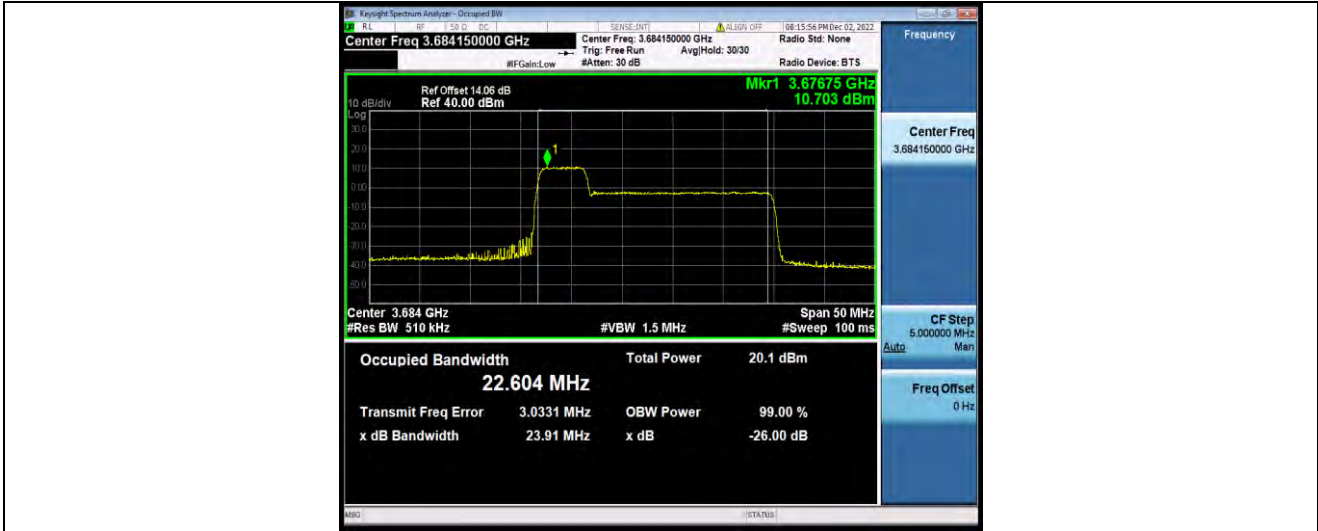

48-48-5MHz-20MHz-64QAM-64QAM-55273-55390-25RB#0-100RB#0

48-48-5MHz-20MHz-64QAM-64QAM-55898-56015-25RB#0-100RB#0

48-48-5MHz-20MHz-64QAM-64QAM-56523-56640-25RB#0-100RB#0

**BUREAU
VERITAS**

Test Report No.: W7L-P22110036RF10