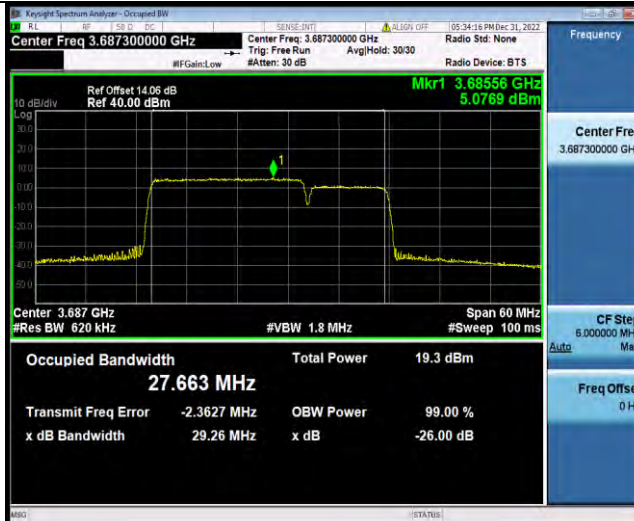

48-48-20MHz-10MHz-64QAM-64QAM-55340-55484-100RB#0-50RB#0

48-48-20MHz-10MHz-64QAM-64QAM-55941-56064-100RB#0-50RB#0

48-48-20MHz-10MHz-64QAM-64QAM-56541-56685-100RB#0-50RB#0

BUREAU VERITAS

Test Report No.: W7L-P22110036RF10