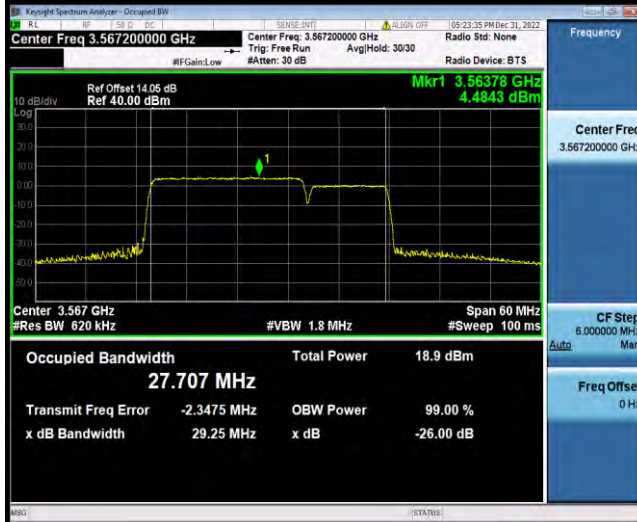

48-48-20MHz-10MHz-16QAM-16QAM-55941-56064-100RB#0-50RB#0