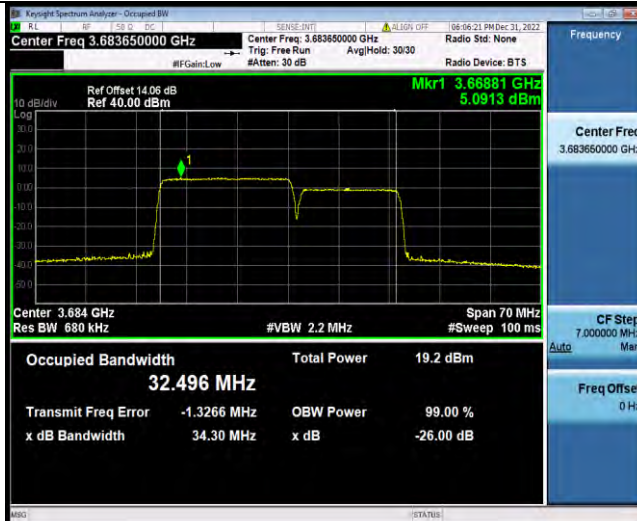

BUREAU VERITAS

Test Report No.: W7L-P22110036RF10

48-48-20MHz-15MHz-64QAM-64QAM-55340-55511-100RB#0-75RB#0

48-48-20MHz-15MHz-64QAM-64QAM-55916-56087-100RB#0-75RB#0

48-48-20MHz-15MHz-64QAM-64QAM-56491-56662-100RB#0-75RB#0