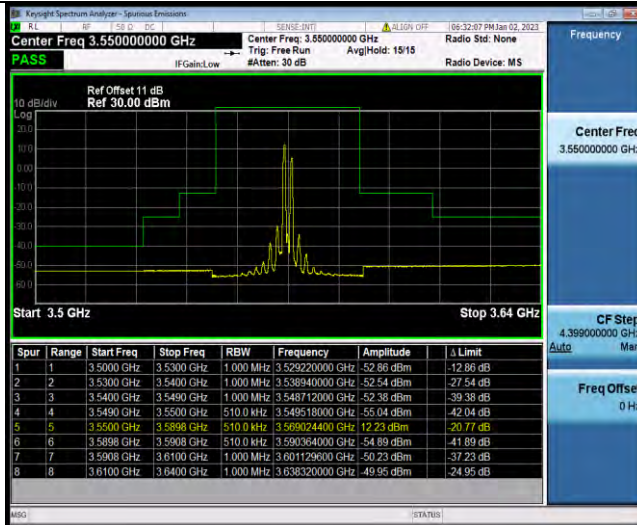

BUREAU VERITAS

Test Report No.: W7L-P22110036RF10

48-48-20MHz-20MHz-64QAM-64QAM-55891-56089-100RB#0-100RB#0

48-48-20MHz-20MHz-64QAM-64QAM-55891-56089-1RB#0-1RB#99

48-48-20MHz-20MHz-64QAM-64QAM-55891-56089-1RB#99-1RB#0