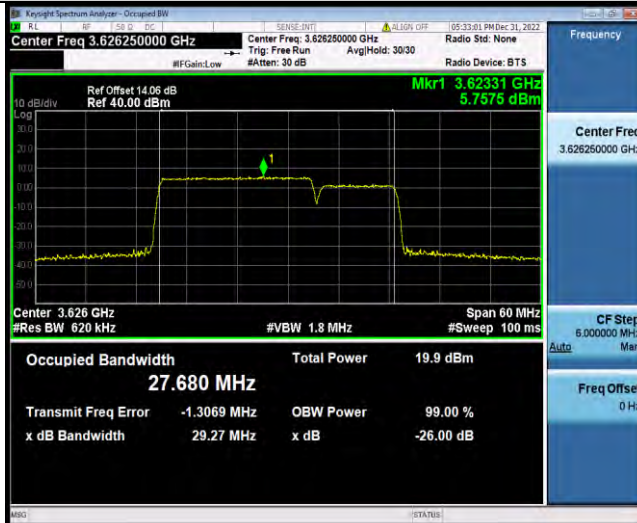

48-48-20MHz-10MHz-64QAM-64QAM-55340-55484-100RB#0-50RB#0

48-48-20MHz-10MHz-64QAM-64QAM-55941-56064-100RB#0-50RB#0

48-48-20MHz-10MHz-64QAM-64QAM-56541-56685-100RB#0-50RB#0

BUREAU VERITAS

Test Report No.: W7L-P22110036RF10