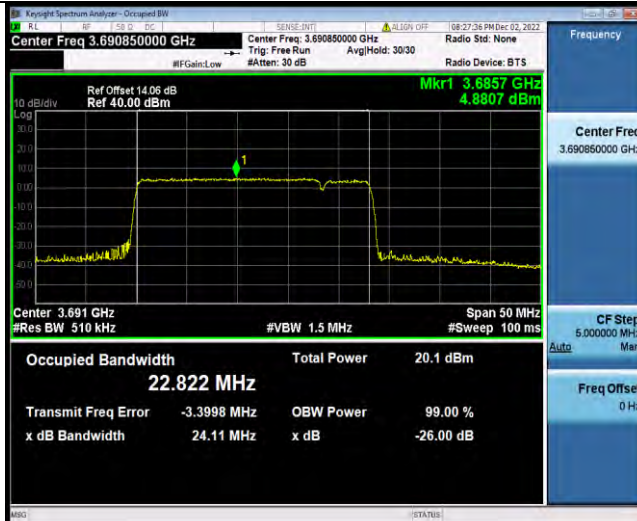

48-48-20MHz-5MHz-64QAM-64QAM-55965-56082-100RB#0-25RB#0

48-48-20MHz-5MHz-64QAM-64QAM-56590-56707-100RB#0-25RB#0

BUREAU VERITAS

Test Report No.: W7L-P22110036RF10

48-48-5MHz-20MHz-QPSK-QPSK-55273-55390-25RB#0-100RB#0