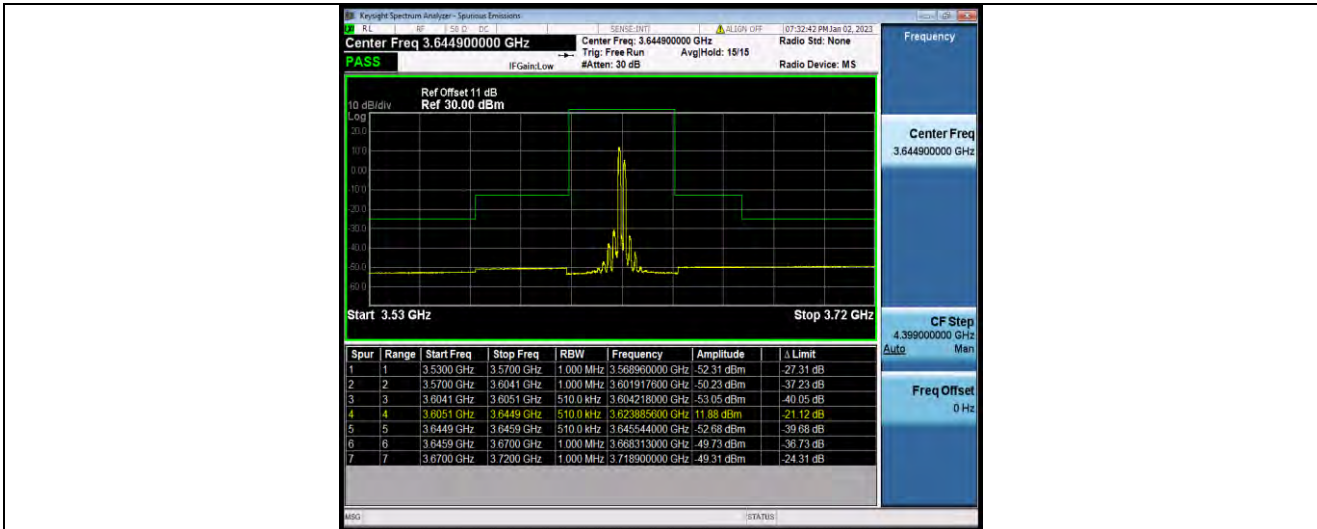

48-48-20MHz-20MHz-64QAM-64QAM-56442-56640-100RB#0-100RB#0

48-48-20MHz-20MHz-64QAM-64QAM-56442-56640-1RB#0-1RB#99

48-48-20MHz-20MHz-64QAM-64QAM-56442-56640-1RB#99-1RB#0

ACLR TEST RESULT

Band	Bandwidth	Modulation	Channel	RB Configuration	Result(dBm)	Verdict
48-48	20MHz-20MHz	QPSK-QPSK	55340-55538	100RB#0-100RB#0	See Garph	PASS
48-48	20MHz-20MHz	QPSK-QPSK	55340-55538	1RB#0-1RB#99	See Garph	PASS
48-48	20MHz-20MHz	QPSK-QPSK	55340-55538	1RB#99-1RB#0	See Garph	PASS
48-48	20MHz-20MHz	QPSK-QPSK	55891-56089	100RB#0-100RB#0	See Garph	PASS
48-48	20MHz-20MHz	QPSK-QPSK	55891-56089	1RB#0-1RB#99	See Garph	PASS
48-48	20MHz-20MHz	QPSK-QPSK	55891-56089	1RB#99-1RB#0	See Garph	PASS
48-48	20MHz-20MHz	QPSK-QPSK	56442-56640	100RB#0-100RB#0	See Garph	PASS
48-48	20MHz-20MHz	QPSK-QPSK	56442-56640	1RB#0-1RB#99	See Garph	PASS
48-48	20MHz-20MHz	QPSK-QPSK	56442-56640	1RB#99-1RB#0	See Garph	PASS