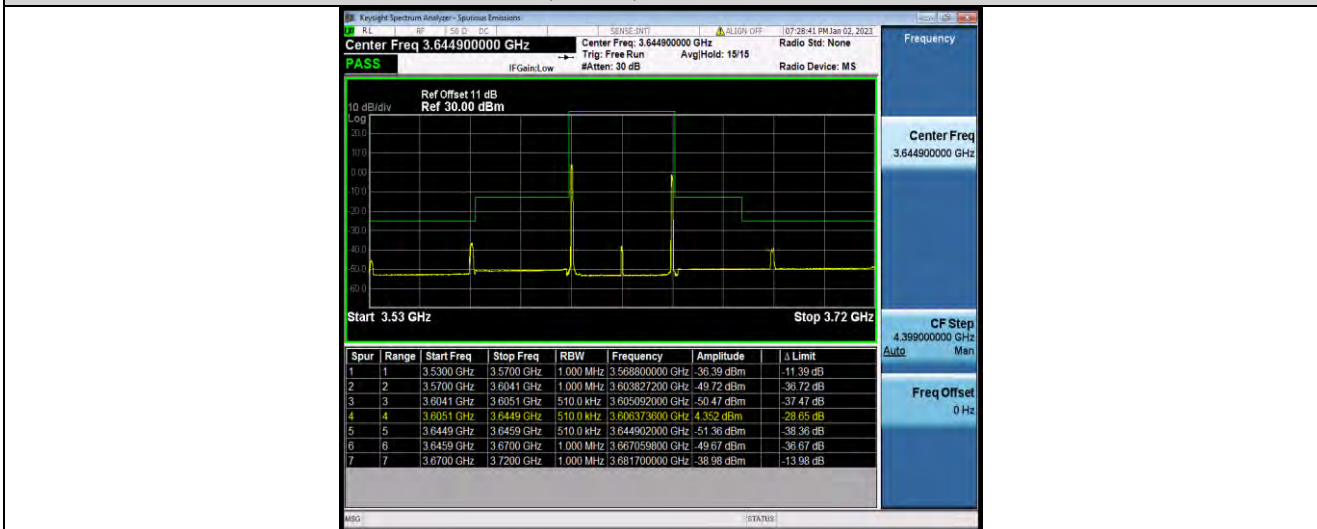

BUREAU VERITAS

Test Report No.: W7L-P22110036RF10

48-48-20MHz-20MHz-QPSK-QPSK-55891-56089-100RB#0-100RB#0

48-48-20MHz-20MHz-QPSK-QPSK-55891-56089-1RB#0-1RB#99

48-48-20MHz-20MHz-QPSK-QPSK-55891-56089-1RB#99-1RB#0