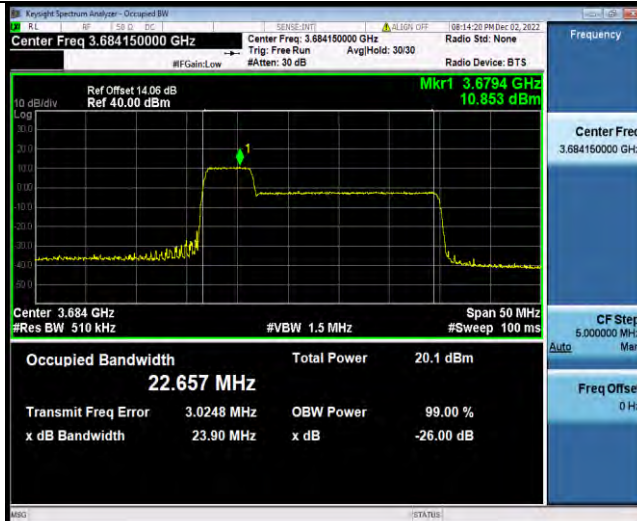

48-48-5MHz-20MHz-64QAM-64QAM-55273-55390-25RB#0-100RB#0

48-48-5MHz-20MHz-64QAM-64QAM-55898-56015-25RB#0-100RB#0

48-48-5MHz-20MHz-64QAM-64QAM-56523-56640-25RB#0-100RB#0

**BUREAU
VERITAS**

Test Report No.: W7L-P22110036RF10