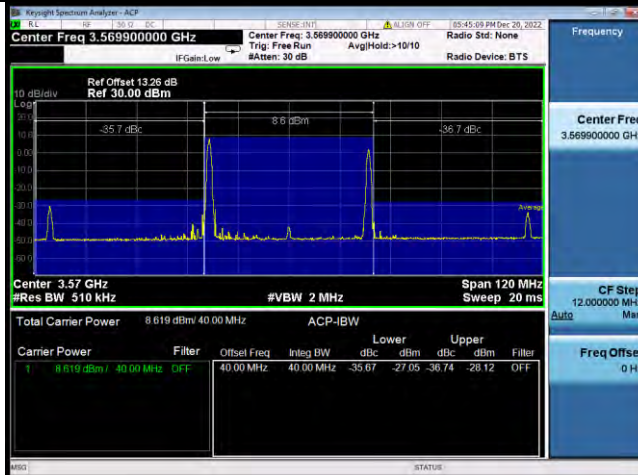

48-48-20MHz-20MHz-QPSK-QPSK-55340-55538-1RB#99-1RB#0