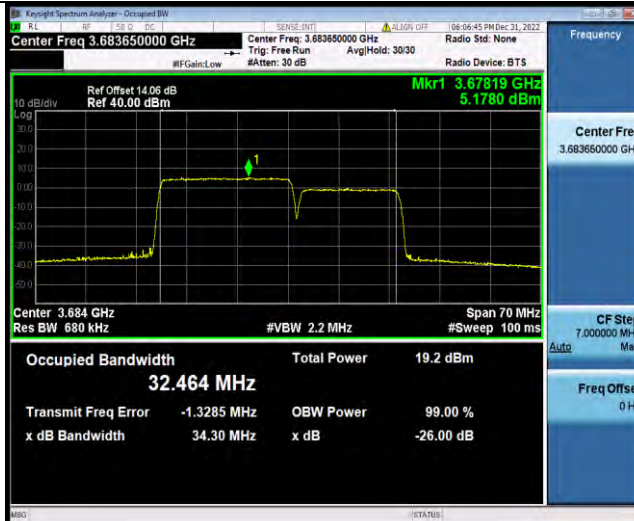

48-48-20MHz-20MHz-QPSK-QPSK-55340-55538-100RB#0-100RB#0