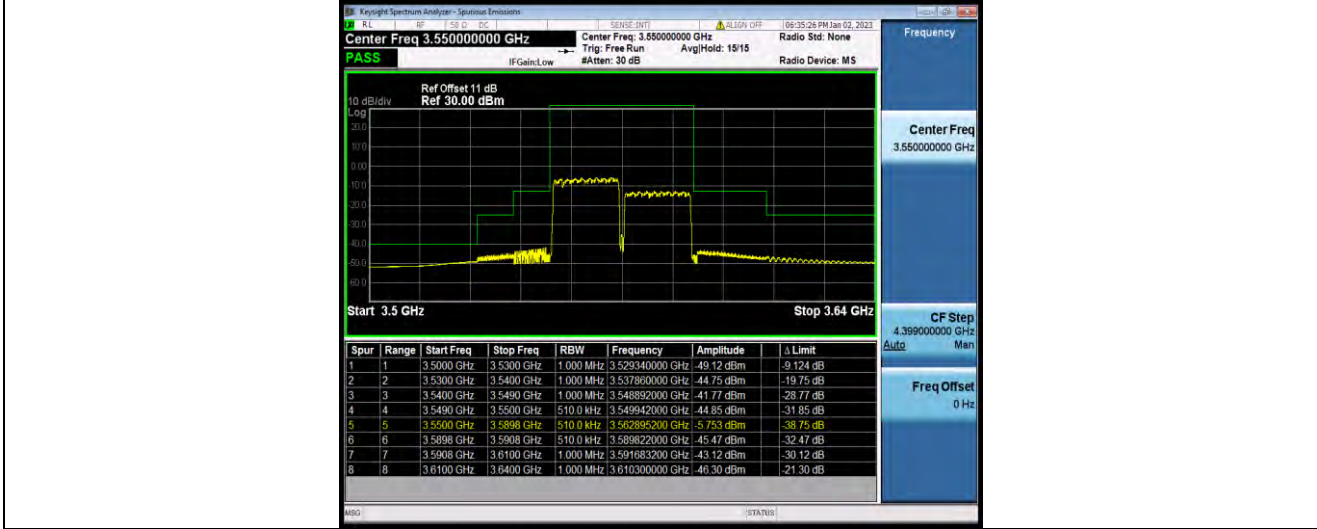

BUREAU VERITAS

Test Report No.: W7L-P22110036RF10

48-48-20MHz-20MHz-64QAM-64QAM-55340-55538-100RB#0-100RB#0

48-48-20MHz-20MHz-64QAM-64QAM-55340-55538-1RB#0-1RB#99

48-48-20MHz-20MHz-64QAM-64QAM-55340-55538-1RB#99-1RB#0