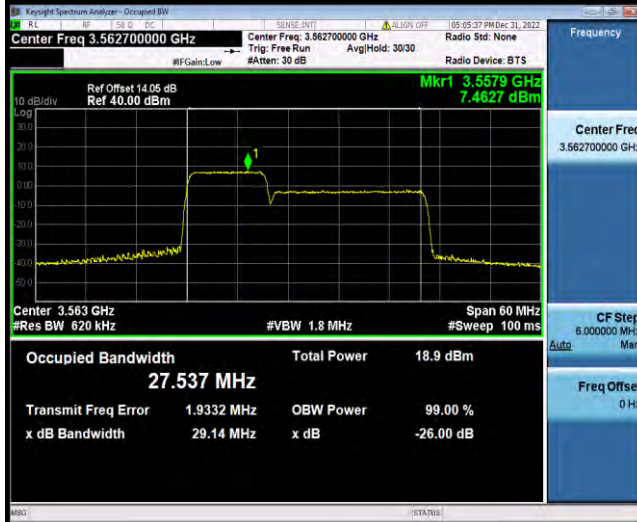

48-48-10MHz-20MHz-16QAM-16QAM-55896-56040-50RB#0-100RB#0

48-48-10MHz-20MHz-16QAM-16QAM-56496-56640-50RB#0-100RB#0

BUREAU VERITAS

Test Report No.: W7L-P22110036RF10

48-48-10MHz-20MHz-64QAM-64QAM-55295-55439-50RB#0-100RB#0