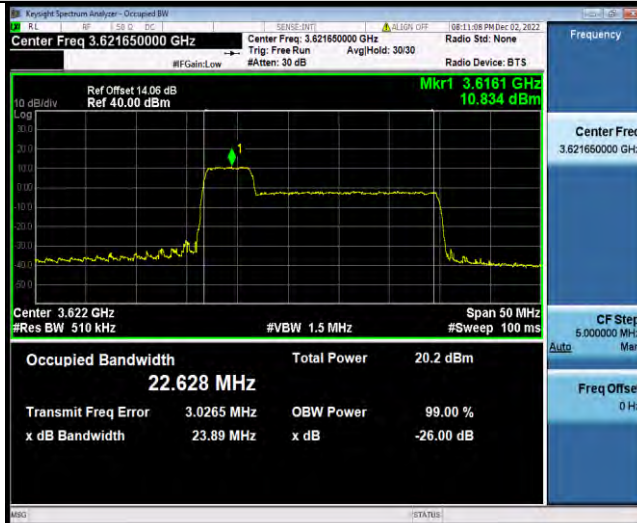

48-48-5MHz-20MHz-64QAM-64QAM-55273-55390-25RB#0-100RB#0

48-48-5MHz-20MHz-64QAM-64QAM-55898-56015-25RB#0-100RB#0

48-48-5MHz-20MHz-64QAM-64QAM-56523-56640-25RB#0-100RB#0

**BUREAU
VERITAS**

Test Report No.: W7L-P22110036RF10