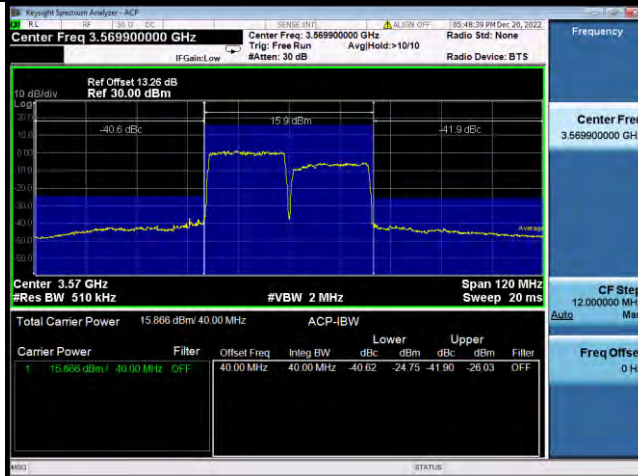

BUREAU VERITAS

Test Report No.: W7L-P22110036RF10

TEST GRAPHS

48-48-20MHz-20MHz-QPSK-QPSK-55340-55538-100RB#0-100RB#0

48-48-20MHz-20MHz-QPSK-QPSK-55340-55538-1RB#0-1RB#99