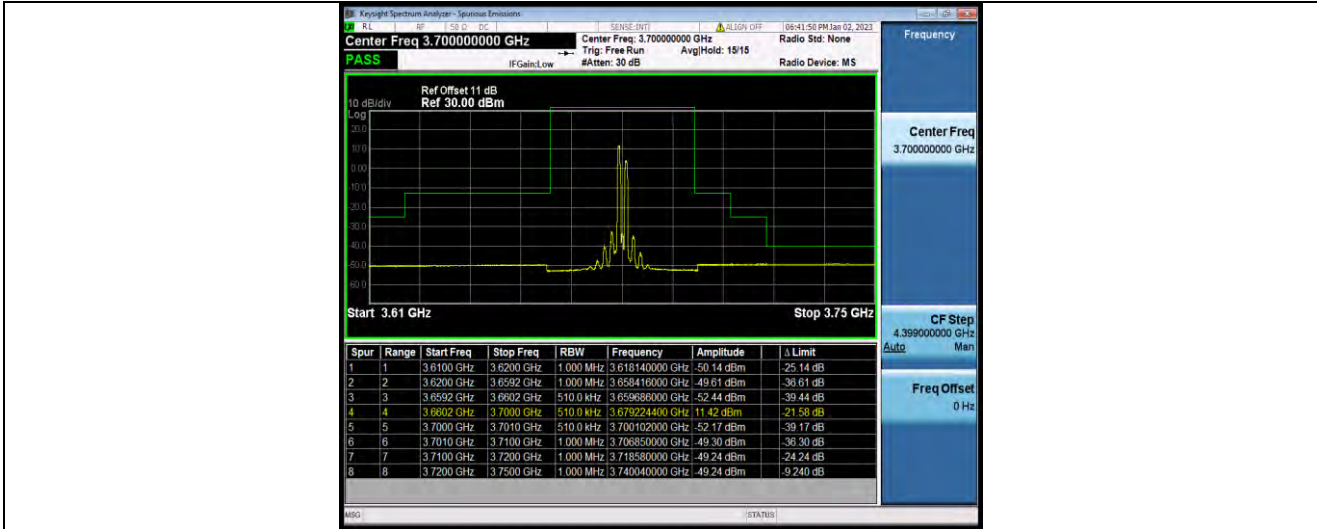

BUREAU VERITAS

Test Report No.: W7L-P22110036RF10

48-48-20MHz-20MHz-64QAM-64QAM-55340-55538-100RB#0-100RB#0

48-48-20MHz-20MHz-64QAM-64QAM-55340-55538-1RB#0-1RB#99

48-48-20MHz-20MHz-64QAM-64QAM-55340-55538-1RB#99-1RB#0