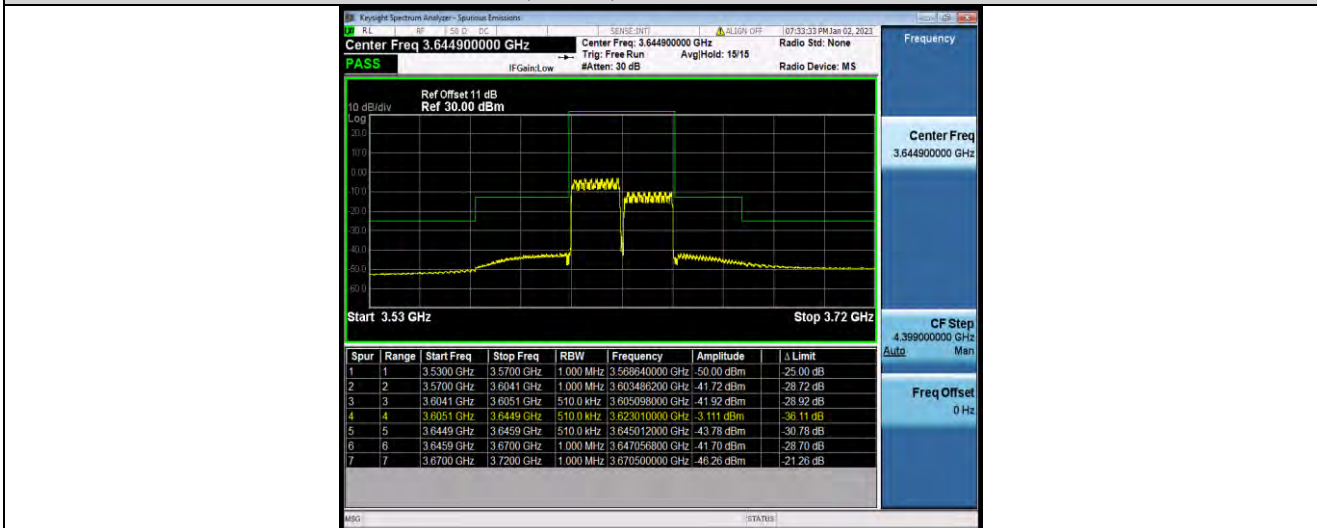

48-48-20MHz-20MHz-QPSK-QPSK-55891-56089-1RB#0-1RB#99