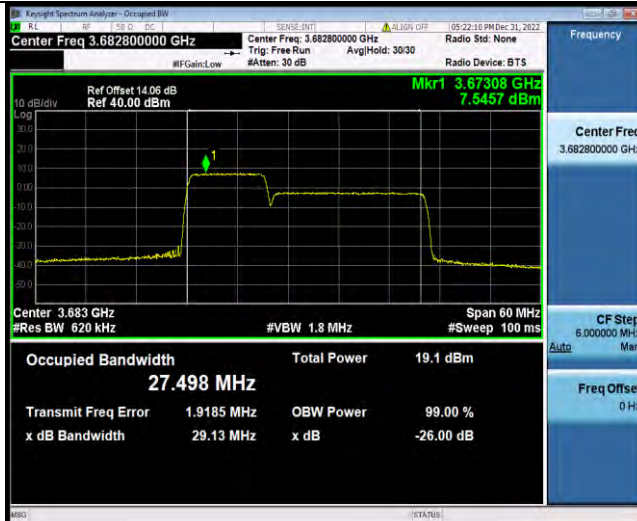

48-48-10MHz-20MHz-16QAM-16QAM-55896-56040-50RB#0-100RB#0

48-48-10MHz-20MHz-16QAM-16QAM-56496-56640-50RB#0-100RB#0

BUREAU VERITAS

Test Report No.: W7L-P22110036RF10

48-48-10MHz-20MHz-64QAM-64QAM-55295-55439-50RB#0-100RB#0