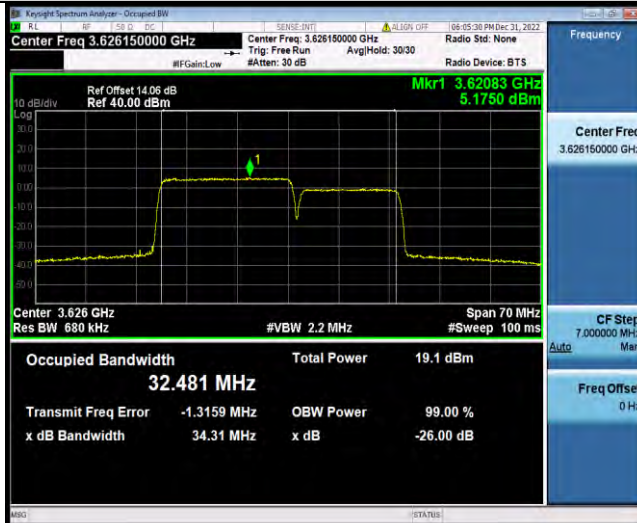

BUREAU VERITAS

Test Report No.: W7L-P22110036RF10

48-48-20MHz-15MHz-64QAM-64QAM-55340-55511-100RB#0-75RB#0

48-48-20MHz-15MHz-64QAM-64QAM-55916-56087-100RB#0-75RB#0

48-48-20MHz-15MHz-64QAM-64QAM-56491-56662-100RB#0-75RB#0