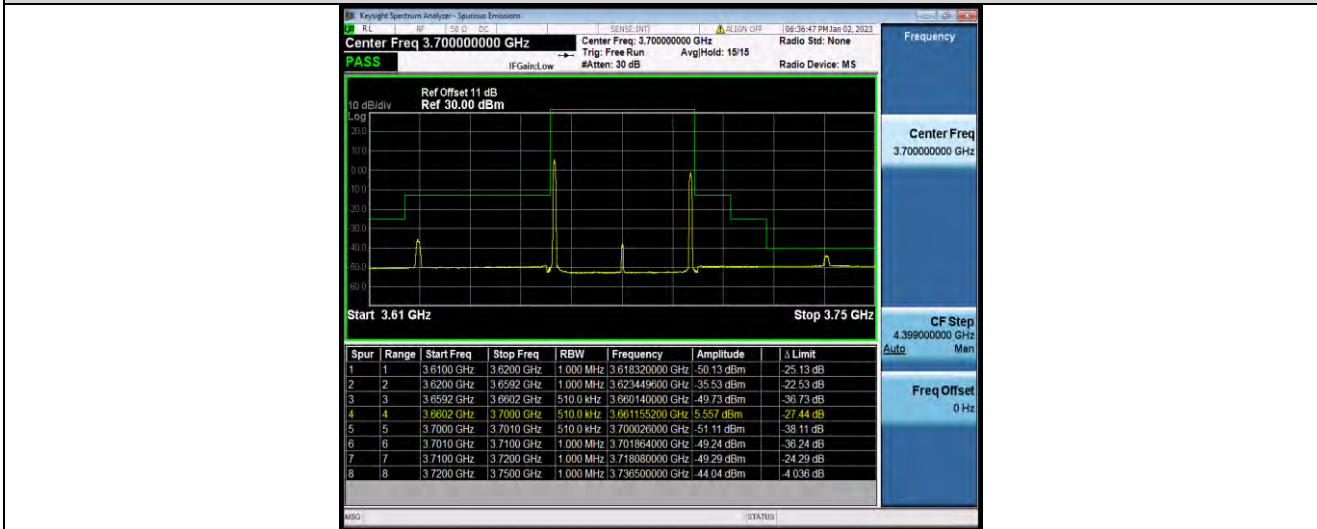

BUREAU VERITAS

Test Report No.: W7L-P22110036RF10

48-48-20MHz-20MHz-QPSK-QPSK-56442-56640-100RB#0-100RB#0

48-48-20MHz-20MHz-QPSK-QPSK-56442-56640-1RB#0-1RB#99

48-48-20MHz-20MHz-QPSK-QPSK-56442-56640-1RB#99-1RB#0