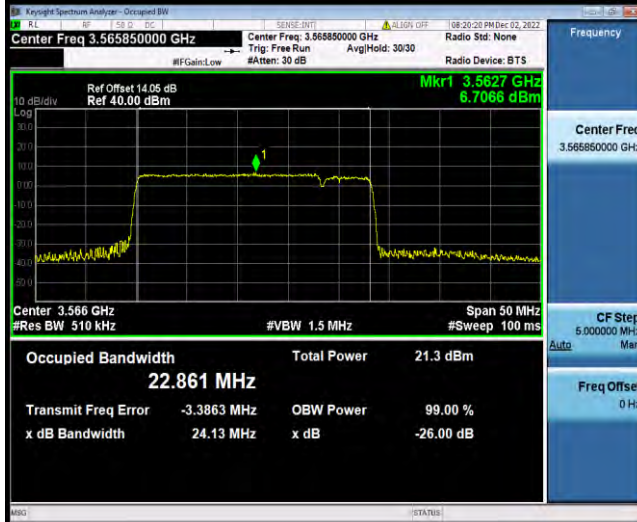

48-48-20MHz-5MHz-QPSK-QPSK-55965-56082-100RB#0-25RB#0