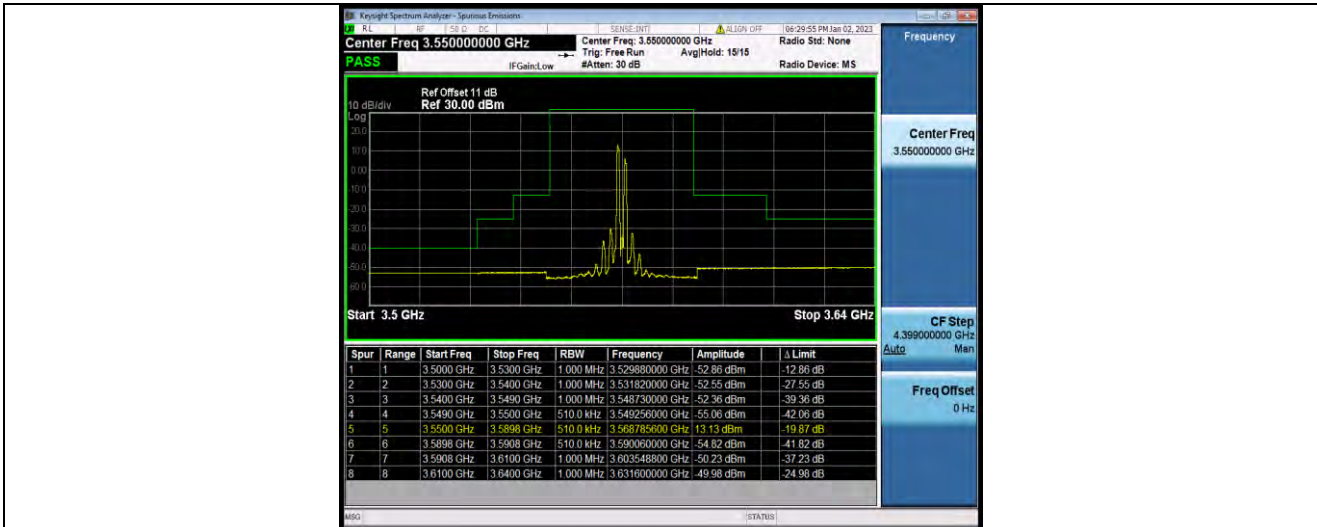

BUREAU VERITAS

Test Report No.: W7L-P22110036RF10

48-48-20MHz-20MHz-QPSK-QPSK-55891-56089-100RB#0-100RB#0

48-48-20MHz-20MHz-QPSK-QPSK-55891-56089-1RB#0-1RB#99

48-48-20MHz-20MHz-QPSK-QPSK-55891-56089-1RB#99-1RB#0