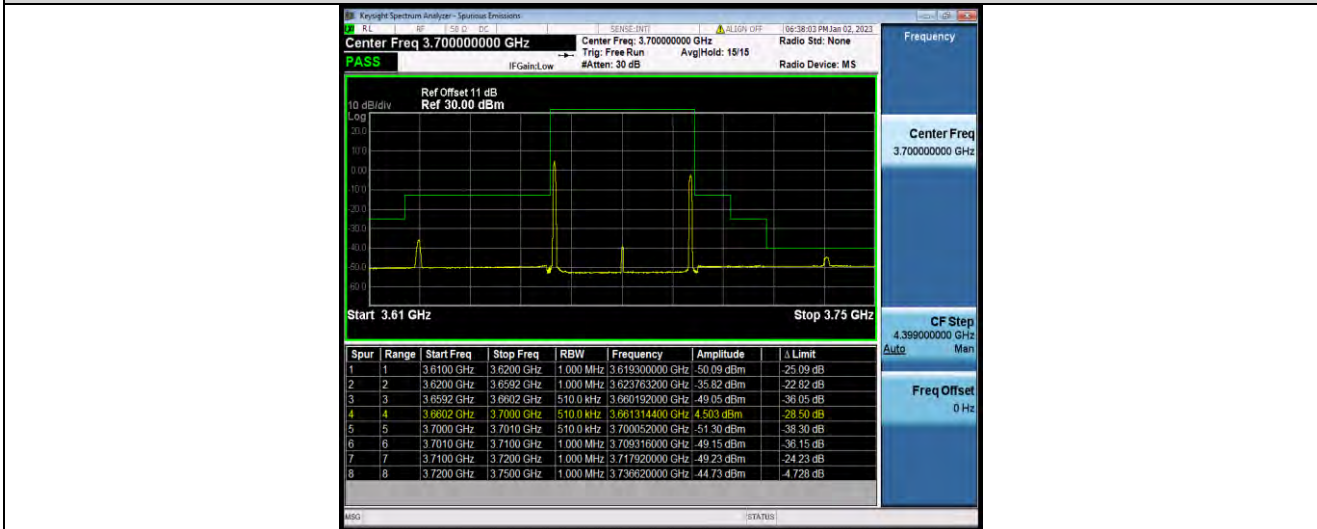

BUREAU VERITAS

Test Report No.: W7L-P22110036RF10

48-48-20MHz-20MHz-16QAM-16QAM-56442-56640-100RB#0-100RB#0

48-48-20MHz-20MHz-16QAM-16QAM-56442-56640-1RB#0-1RB#99

48-48-20MHz-20MHz-16QAM-16QAM-56442-56640-1RB#99-1RB#0