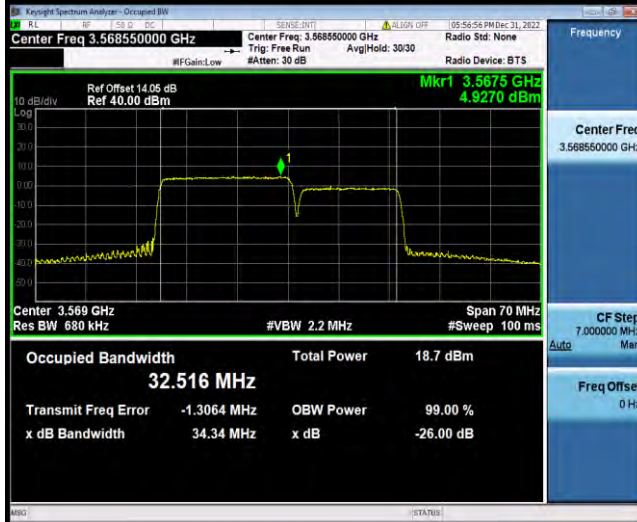

BUREAU VERITAS

Test Report No.: W7L-P22110036RF10

48-48-20MHz-15MHz-64QAM-64QAM-55340-55511-100RB#0-75RB#0

48-48-20MHz-15MHz-64QAM-64QAM-55916-56087-100RB#0-75RB#0

48-48-20MHz-15MHz-64QAM-64QAM-56491-56662-100RB#0-75RB#0