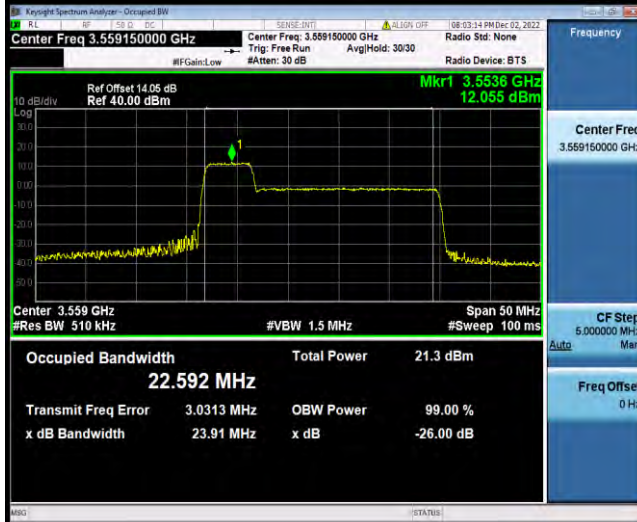

48-48-20MHz-5MHz-64QAM-64QAM-55965-56082-100RB#0-25RB#0

48-48-20MHz-5MHz-64QAM-64QAM-56590-56707-100RB#0-25RB#0

BUREAU VERITAS

Test Report No.: W7L-P22110036RF10

48-48-5MHz-20MHz-QPSK-QPSK-55273-55390-25RB#0-100RB#0