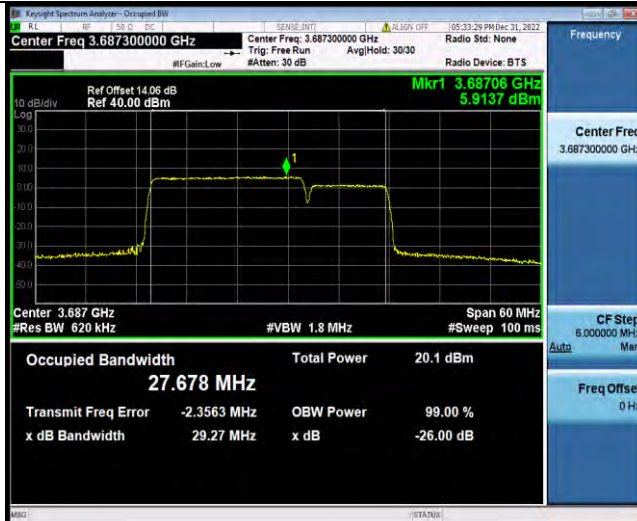

48-48-20MHz-10MHz-QPSK-QPSK-55340-55484-100RB#0-50RB#0

48-48-20MHz-10MHz-QPSK-QPSK-55941-56064-100RB#0-50RB#0

48-48-20MHz-10MHz-QPSK-QPSK-56541-56685-100RB#0-50RB#0

BUREAU VERITAS

Test Report No.: W7L-P22110036RF10