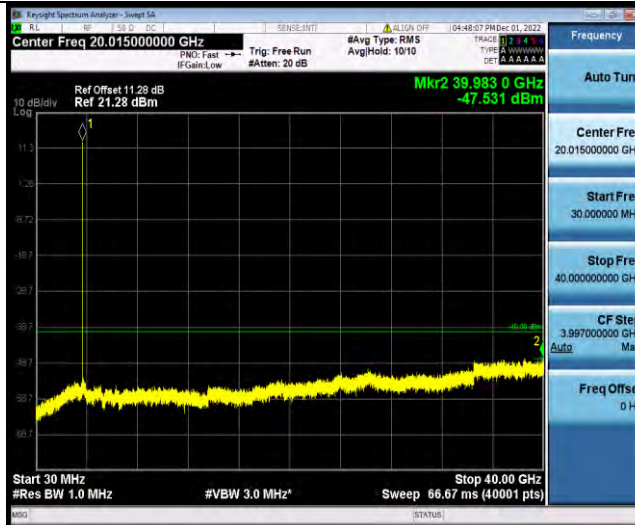

Band48-20MHz-QPSK-55340-1RB#0-Range1:30~40000MHz

Band48-20MHz-QPSK-55990-1RB#0-Range1:30~40000MHz

Band48-20MHz-QPSK-56640-1RB#0-Range1:30~40000MHz

BUREAU VERITAS

Test Report No.: W7L-P22110036RF10

Band48-20MHz-16QAM-55340-1RB#0-Range1:30~40000MHz