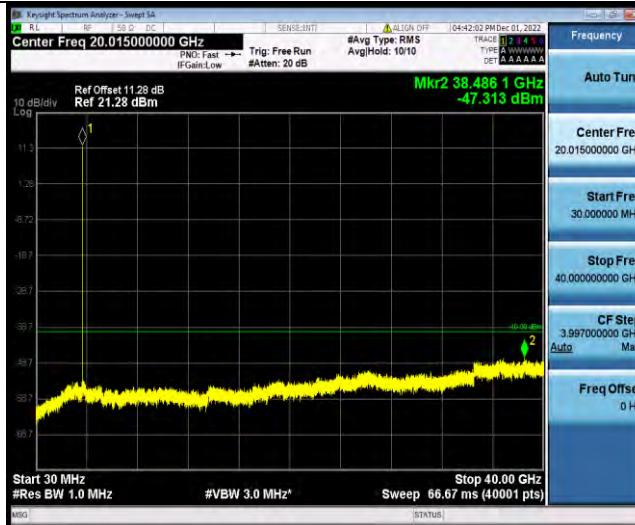

BUREAU VERITAS

Test Report No.: W7L-P22110036RF10

Band48-5MHz-64QAM-55265-1RB#0-Range1:30~40000MHz