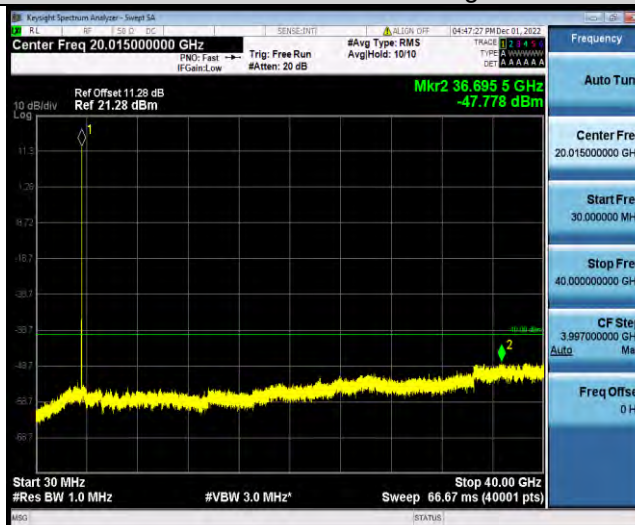

Band48-20MHz-QPSK-55340-1RB#0-Range1:30~40000MHz

Band48-20MHz-QPSK-55990-1RB#0-Range1:30~40000MHz

Band48-20MHz-QPSK-56640-1RB#0-Range1:30~40000MHz

BUREAU VERITAS

Test Report No.: W7L-P22110036RF10

Band48-20MHz-16QAM-55340-1RB#0-Range1:30~40000MHz