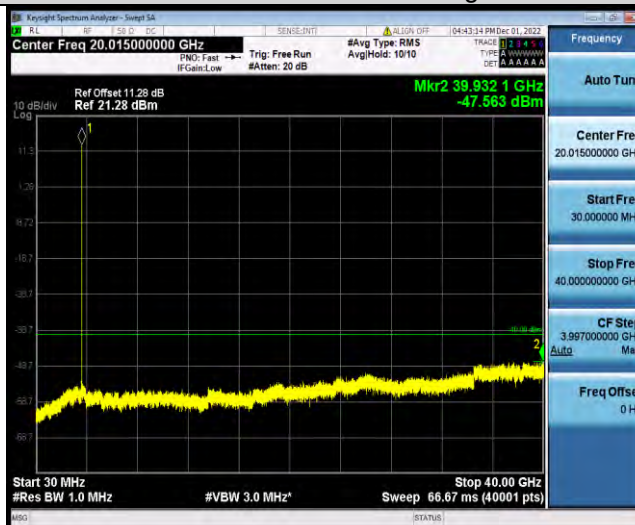

BUREAU VERITAS

Test Report No.: W7L-P22110036RF10

Band48-10MHz-QPSK-55290-1RB#0-Range1:30~40000MHz

Band48-10MHz-QPSK-55990-1RB#0-Range1:30~40000MHz

Band48-10MHz-QPSK-56690-1RB#0-Range1:30~40000MHz

BV 7Layers Communications Technology (Shenzhen) Co., Ltd