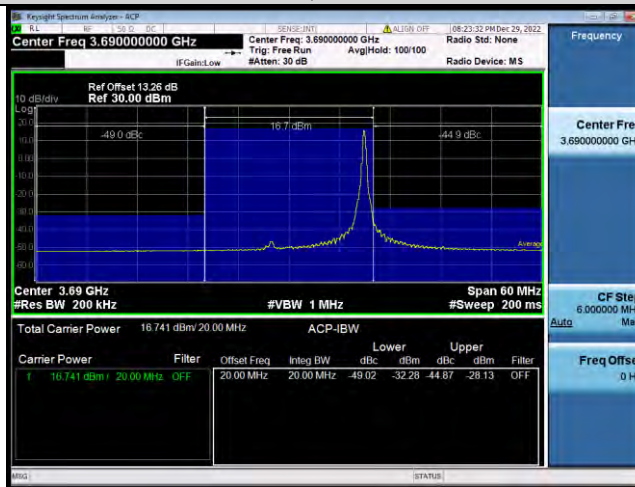

Band48-20MHz-QPSK-56640-1RB#99