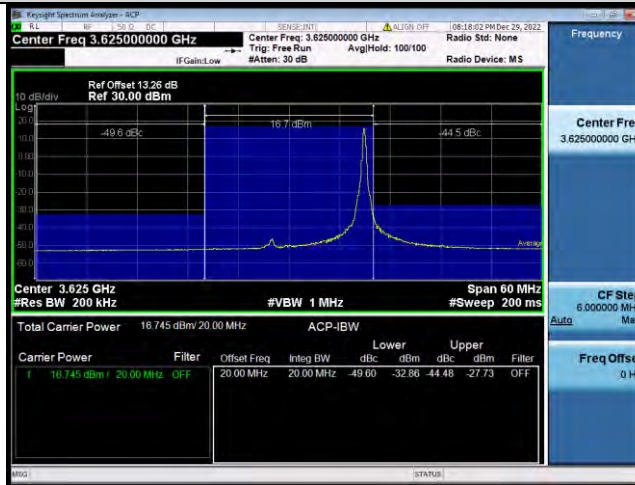

Band48-20MHz-QPSK-55340-1RB#0

Band48-20MHz-QPSK-55340-1RB#0

Band48-20MHz-QPSK-55340-1RB#99

Band48-20MHz-QPSK-55340-100RB#0

Band48-20MHz-QPSK-55990-1RB#0

Band48-20MHz-QPSK-55990-1RB#99

Band48-20MHz-QPSK-55990-100RB#0