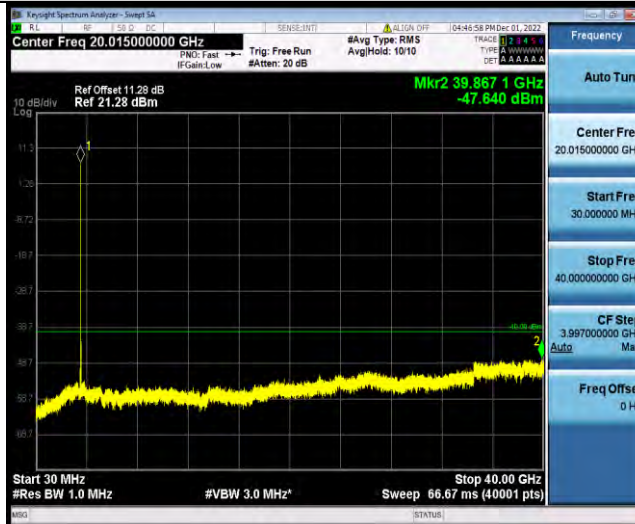

Band48-20MHz-QPSK-55340-1RB#0-Range1:30~40000MHz

Band48-20MHz-QPSK-55990-1RB#0-Range1:30~40000MHz

Band48-20MHz-QPSK-56640-1RB#0-Range1:30~40000MHz

BUREAU VERITAS

Test Report No.: W7L-P22110036RF10

Band48-20MHz-16QAM-55340-1RB#0-Range1:30~40000MHz