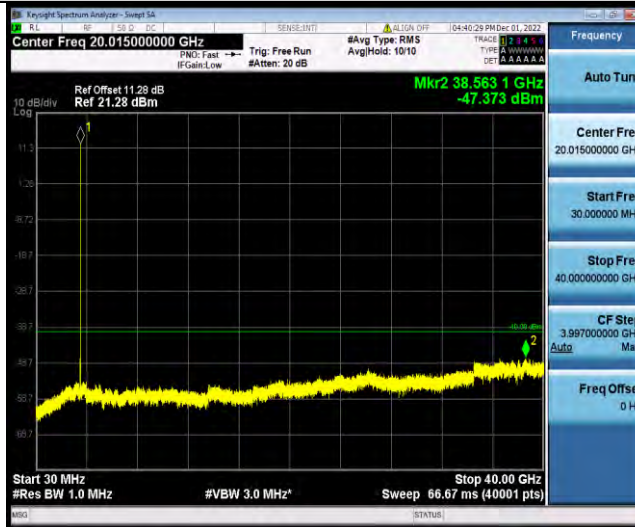

TEST GRAPHS

Band48-5MHz-QPSK-55265-1RB#0-Range1:30~40000MHz

Band48-5MHz-QPSK-55990-1RB#0-Range1:30~40000MHz