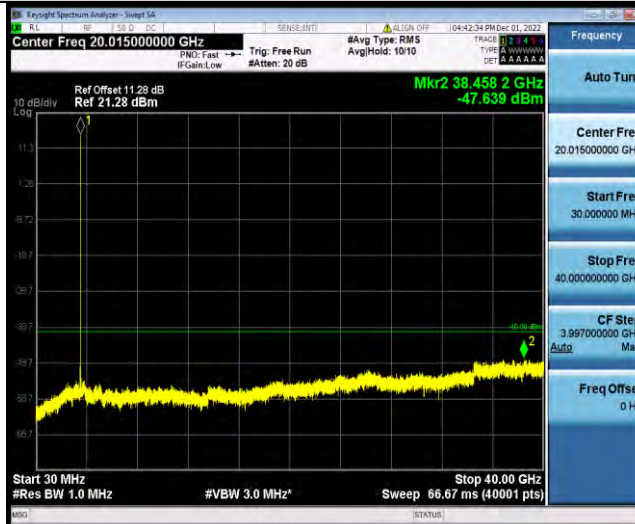

BUREAU VERITAS

Test Report No.: W7L-P22110036RF10

Band48-10MHz-QPSK-55290-1RB#0-Range1:30~40000MHz

Band48-10MHz-QPSK-55990-1RB#0-Range1:30~40000MHz

Band48-10MHz-QPSK-56690-1RB#0-Range1:30~40000MHz

BV 7Layers Communications Technology (Shenzhen) Co., Ltd