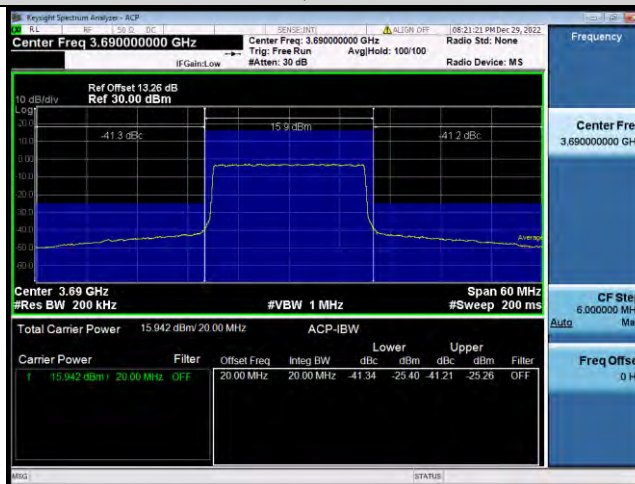

Band48-20MHz-QPSK-56640-100RB#0