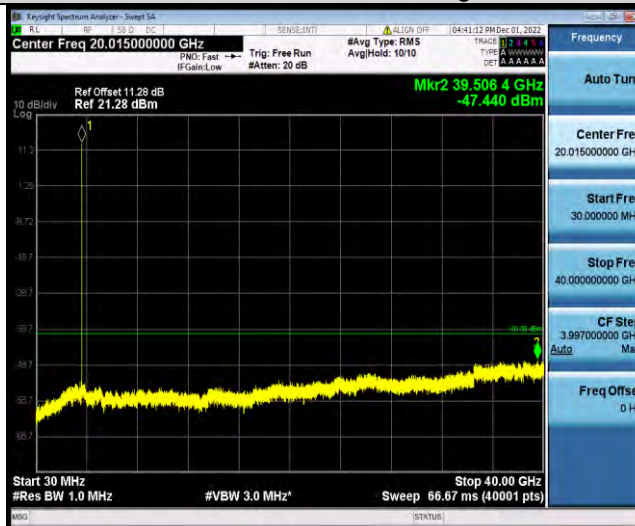

### TEST GRAPHS

Band48-5MHz-QPSK-55265-1RB#0-Range1:30~40000MHz

Band48-5MHz-QPSK-55990-1RB#0-Range1:30~40000MHz

Band48-5MHz-QPSK-56715-1RB#0-Range1:30~40000MHz

BUREAU VERITAS

Test Report No.: W7L-P22110036RF10