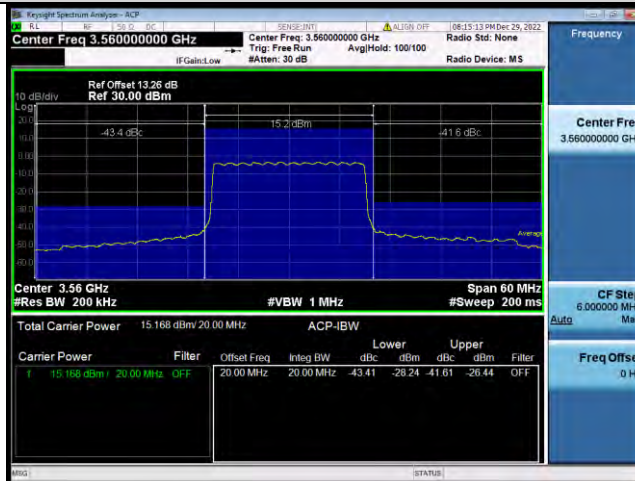

Band48-20MHz-QPSK-55340-1RB#0

Band48-20MHz-QPSK-55340-1RB#0

Band48-20MHz-QPSK-55340-1RB#99

Band48-20MHz-QPSK-55340-100RB#0

Band48-20MHz-QPSK-55990-1RB#0

Band48-20MHz-QPSK-55990-1RB#99

Band48-20MHz-QPSK-55990-100RB#0