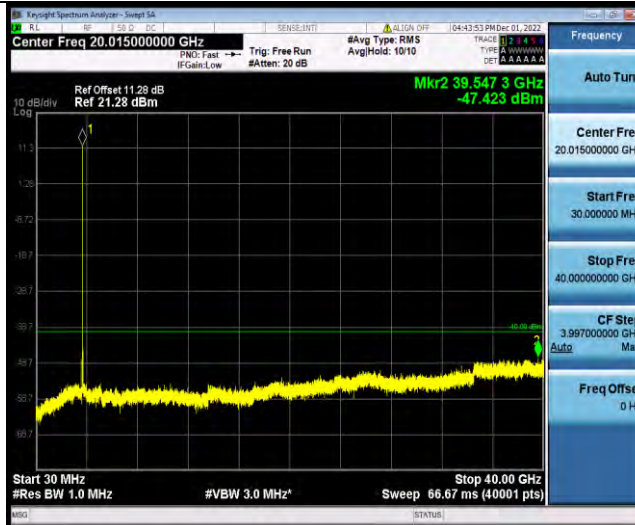

BUREAU VERITAS

Test Report No.: W7L-P22110036RF10

Band48-10MHz-16QAM-55290-1RB#0-Range1:30~40000MHz