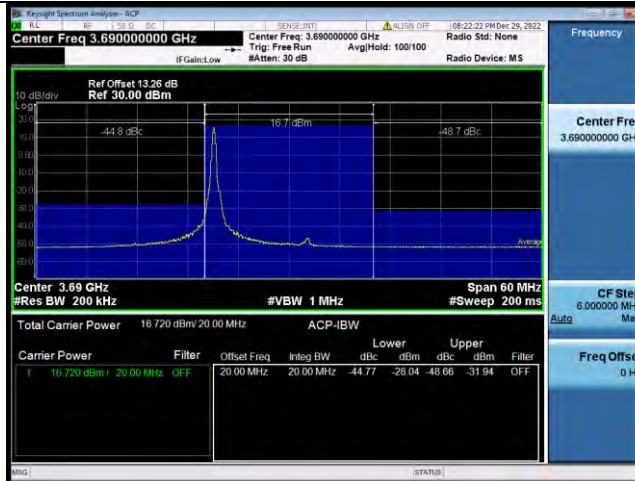

Band48-20MHz-QPSK-56640-1RB#0