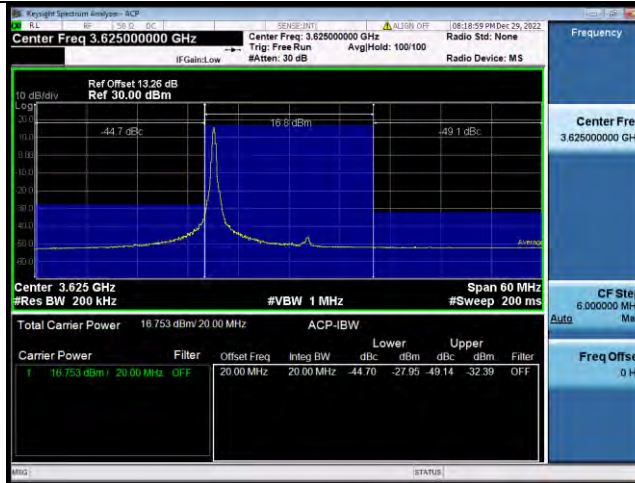

Band48-20MHz-QPSK-55340-1RB#0

Band48-20MHz-QPSK-55340-1RB#0

Band48-20MHz-QPSK-55340-1RB#99

Band48-20MHz-QPSK-55340-100RB#0

Band48-20MHz-QPSK-55990-1RB#0

Band48-20MHz-QPSK-55990-1RB#99

Band48-20MHz-QPSK-55990-100RB#0