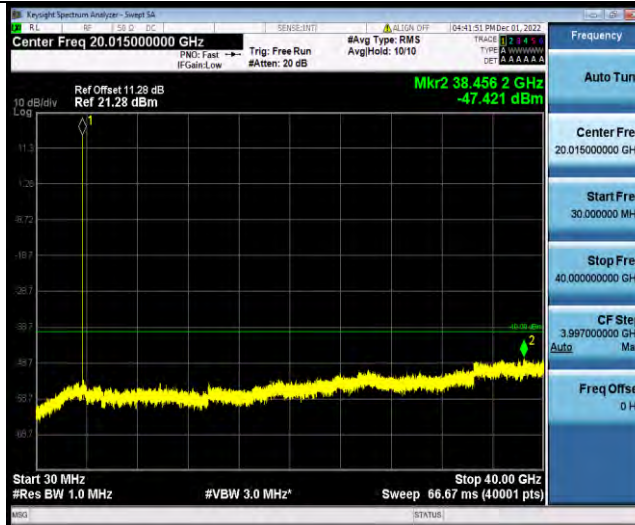

### TEST GRAPHS

Band48-5MHz-QPSK-55265-1RB#0-Range1:30~40000MHz

Band48-5MHz-QPSK-55990-1RB#0-Range1:30~40000MHz

Band48-5MHz-QPSK-56715-1RB#0-Range1:30~40000MHz

BUREAU VERITAS

Test Report No.: W7L-P22110036RF10