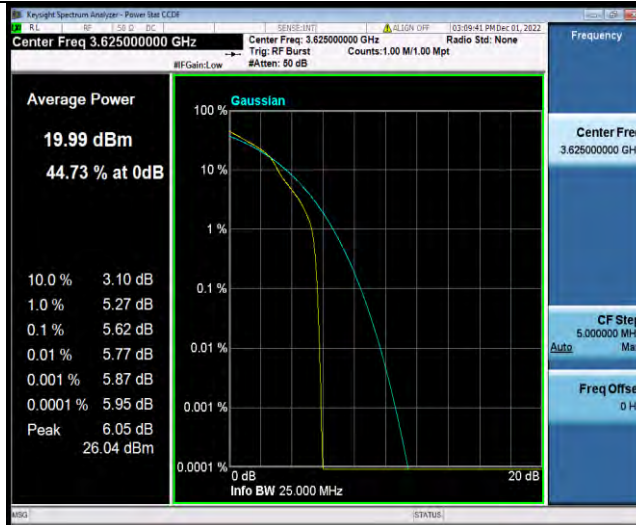

Band48-20MHz-QPSK-56640-1RB#0

Band48-20MHz-QPSK-56640-100RB#0

Band48-20MHz-16QAM-55340-1RB#0

Band48-20MHz-16QAM-55340-100RB#0

Band48-20MHz-16QAM-55990-1RB#0

Band48-20MHz-16QAM-55990-100RB#0

Band48-20MHz-16QAM-56640-1RB#0