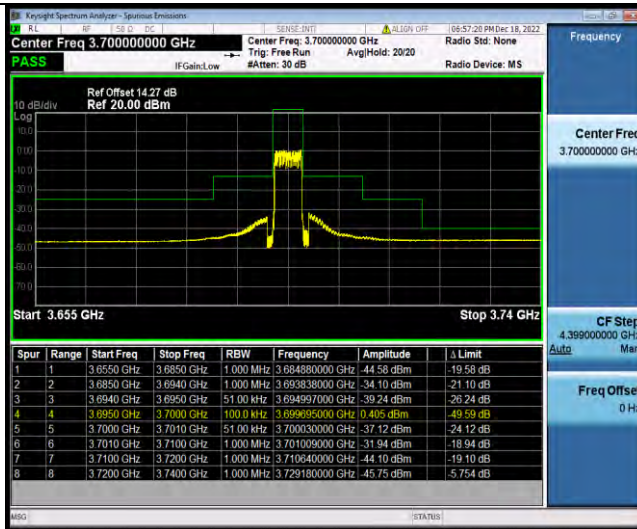

Band48-5MHz-QPSK-56715-1RB#0

Band48-5MHz-QPSK-56715-1RB#24

Band48-5MHz-QPSK-56715-25RB#0

BUREAU VERITAS

Test Report No.: W7L-P22110036RF10

Band48-5MHz-16QAM-55265-1RB#0

Band48-5MHz-16QAM-55265-1RB#24

Band48-5MHz-16QAM-55265-25RB#0