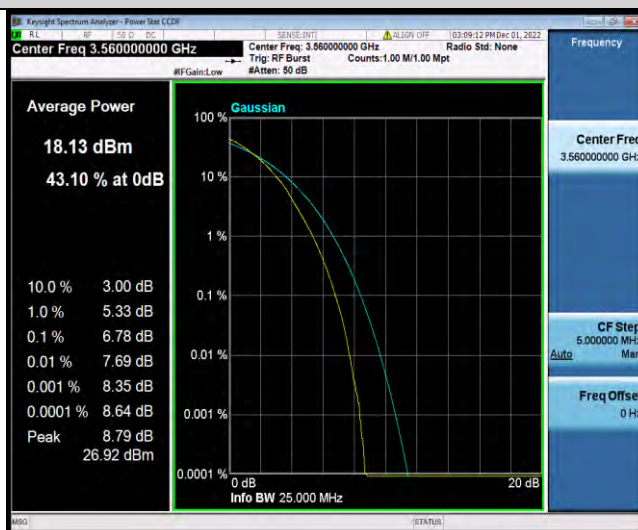

Band48-20MHz-64QAM-55340-100RB#0