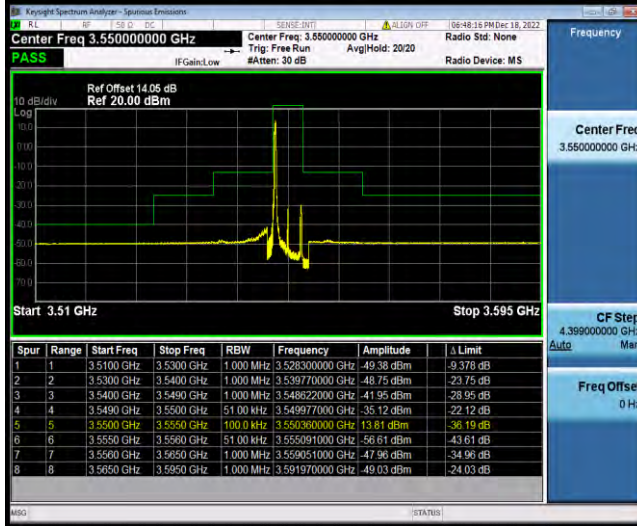

Band48-5MHz-QPSK-56715-1RB#0

Band48-5MHz-QPSK-56715-1RB#24

Band48-5MHz-QPSK-56715-25RB#0

BUREAU VERITAS

Test Report No.: W7L-P22110036RF10

Band48-5MHz-16QAM-55265-1RB#0

Band48-5MHz-16QAM-55265-1RB#24

Band48-5MHz-16QAM-55265-25RB#0