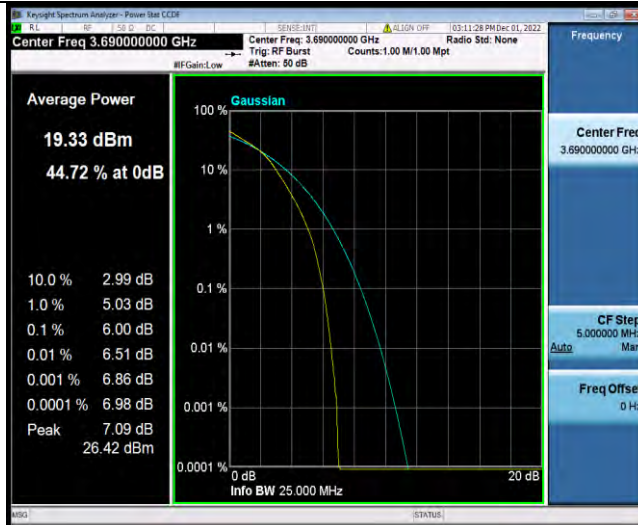

Band48-20MHz-16QAM-56640-100RB#0