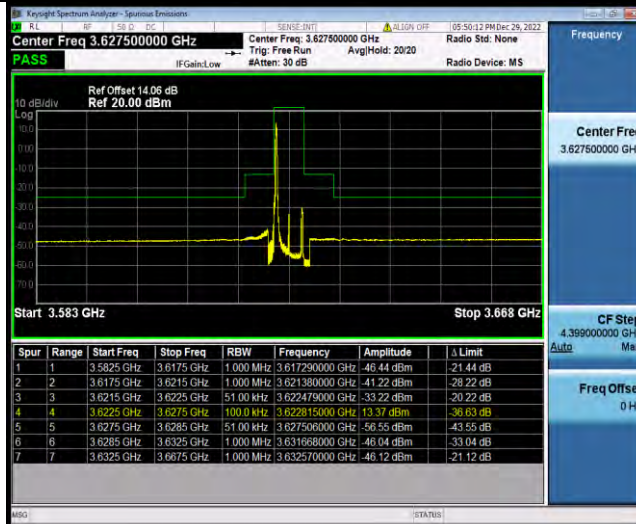

Band48-5MHz-16QAM-55990-1RB#24