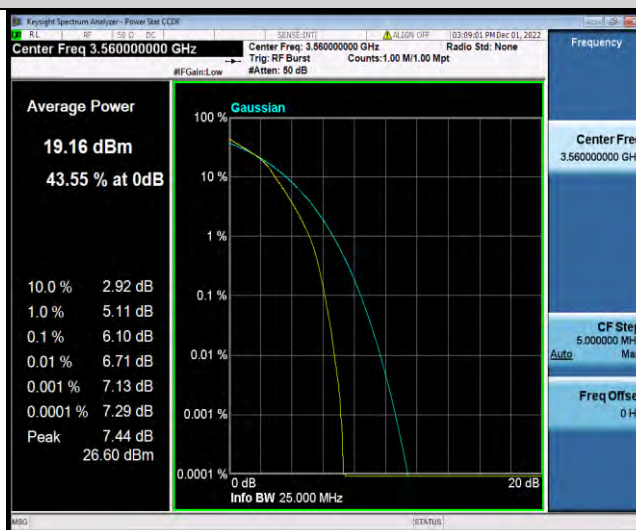

Band48-20MHz-QPSK-56640-1RB#0

Band48-20MHz-QPSK-56640-100RB#0

Band48-20MHz-16QAM-55340-1RB#0

Band48-20MHz-16QAM-55340-100RB#0

Band48-20MHz-16QAM-55990-1RB#0

Band48-20MHz-16QAM-55990-100RB#0

Band48-20MHz-16QAM-56640-1RB#0