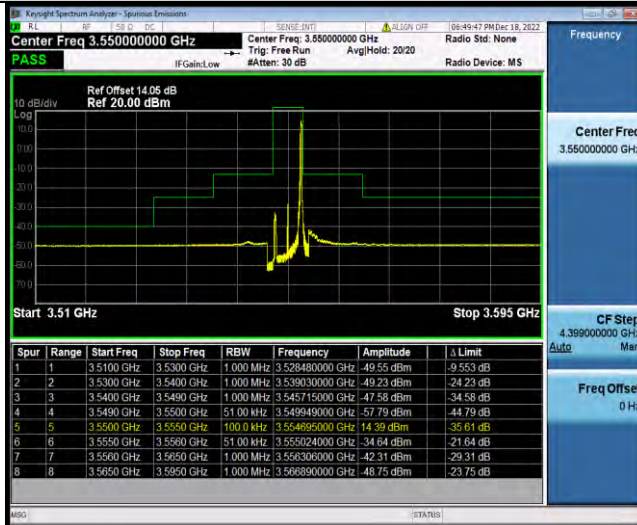

Band48-5MHz-QPSK-56715-1RB#0

Band48-5MHz-QPSK-56715-1RB#24

Band48-5MHz-QPSK-56715-25RB#0

BUREAU VERITAS

Test Report No.: W7L-P22110036RF10

Band48-5MHz-16QAM-55265-1RB#0

Band48-5MHz-16QAM-55265-1RB#24

Band48-5MHz-16QAM-55265-25RB#0