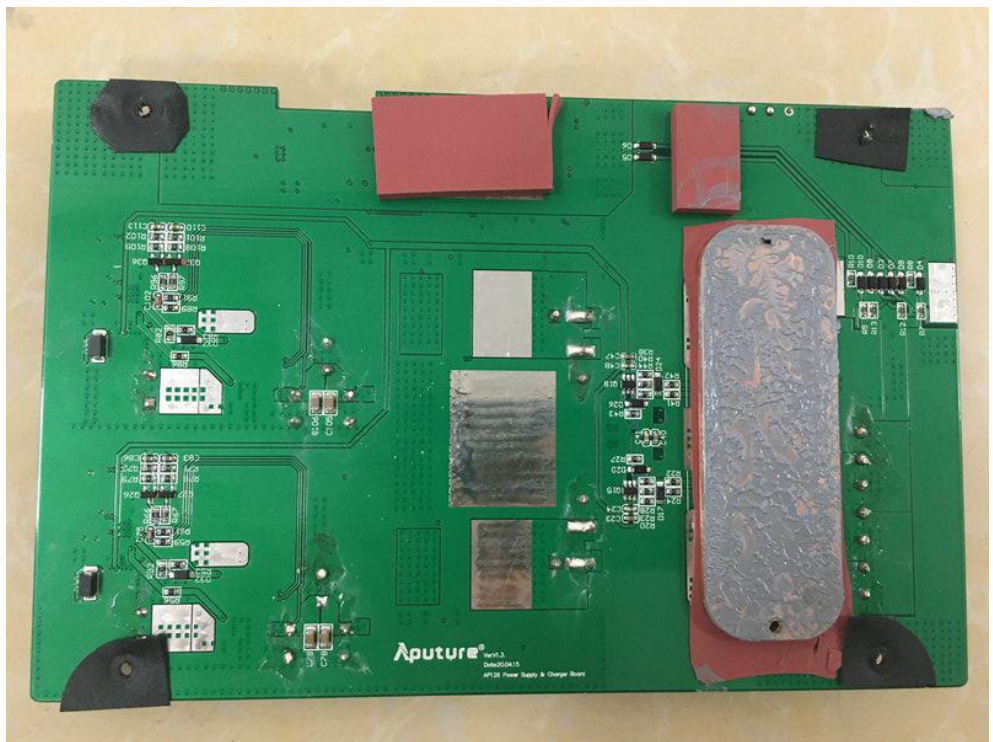

FCC ID:2AABZ-LS600DPRO

2.4G: 2402-2480MHZ

BLE

2.4G: 2406-2474MHZ

ANT