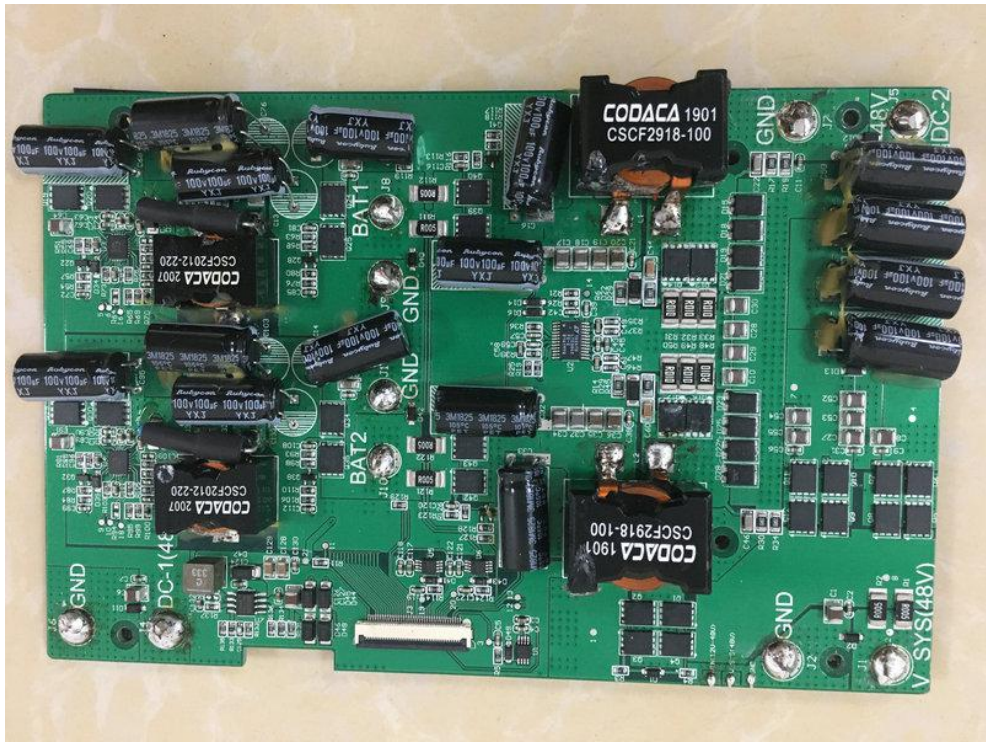

FCC ID:2AABZ-LS600DPRO

2.4G: 2402-2480MHZ

BLE

2.4G: 2406-2474MHZ

ANT