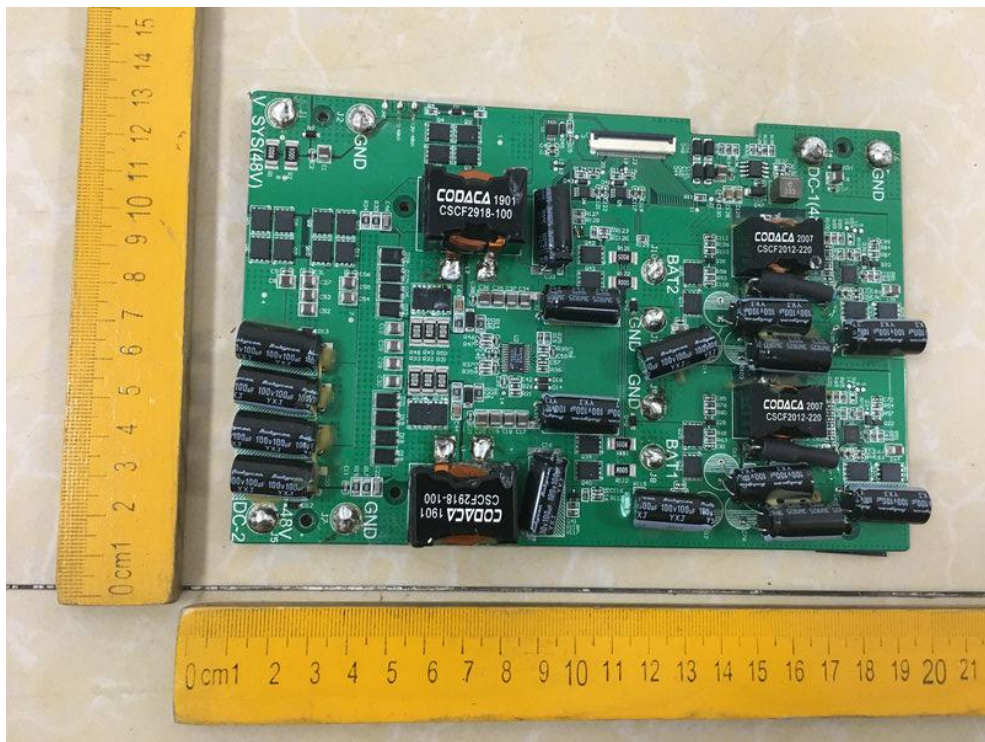

FCC ID:2AABZ-LS600DPRO

2.4G: 2402-2480MHZ

BLE

2.4G: 2406-2474MHZ

ANT