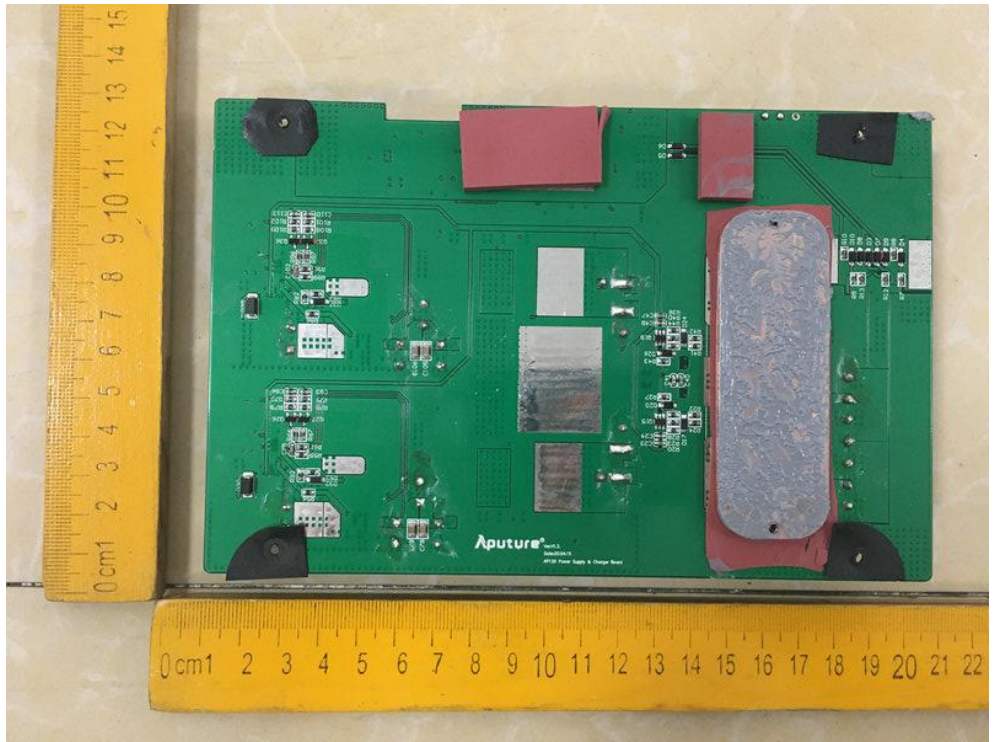

FCC ID:2AABZ-LS600DPRO

2.4G: 2402-2480MHZ

BLE

2.4G: 2406-2474MHZ

ANT